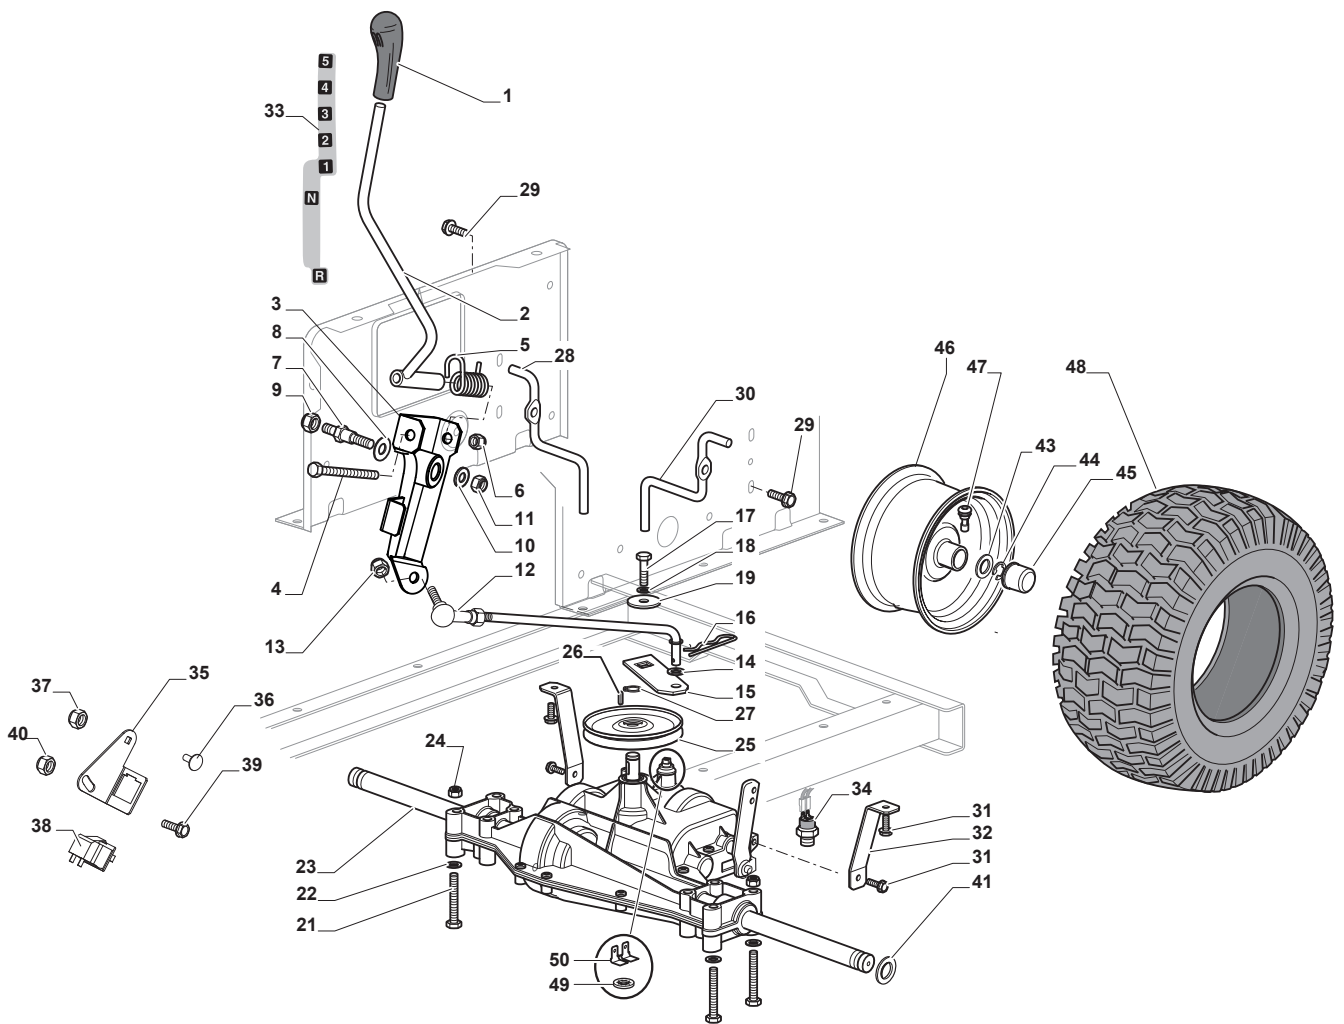

Fig.	Q.ty	Part No	Description	Notes
44	1	122524970/3	Pin	
1	1	325110391/0	Clamp Cover	
3	4	112735599/0	Screw	
4	2	325547231/0	Plate	
5	1	382000568/0	Rod	
6	1	112521350/0	Washer	
7	1	112436050/0	Plate	
8	1	325670011/0	Antifriction Washer	
9	1	112155000/0	Nut	
10	1	125510166/0	Washer	
11	1	125160021/0	Spacer	
12	1	125601567/0	Pulley	
13	2	112524010/0	Washer	
14	2	125580030/0	Belt Guide Peg	
15	2	112360425/0	Nut	
20	1	135062014/0	Belt	
21	1	325601599/0	Pulley	
22	1	112691400/0	Screw	
23	1	125160083/0	Spacer	
24	1	112523060/0	Washer	
25	1	112155000/0	Nut	
26	1	112155000/0	Nut	
27	1	112523060/0	Washer	
28	1	125601554/0	Pulley	
29	1	382318283/0	Lever	
30	1	112691600/0	Screw	
31	2	125038002/1	Bushing	
32	1	125160027/0	Spacer	
33	1	112155000/0	Nut	
34	1	125430262/0	Spring	
35	1	382820016/1	Tie Rod	
36	1	112293201/0	Nut	
37	1	124487997/0	Cotter Pin	
38	1	112604899/0	Crown Fastener	
41	1	125394509/1	Knob	
42	1	125033113/0	Rod	
43	1	325253011/1	Hook	
45	1	112155000/0	Nut	
46	1	125430213/0	Spring	
47	1	112523060/0	Washer	
2	1	382500047/1	Pedal	