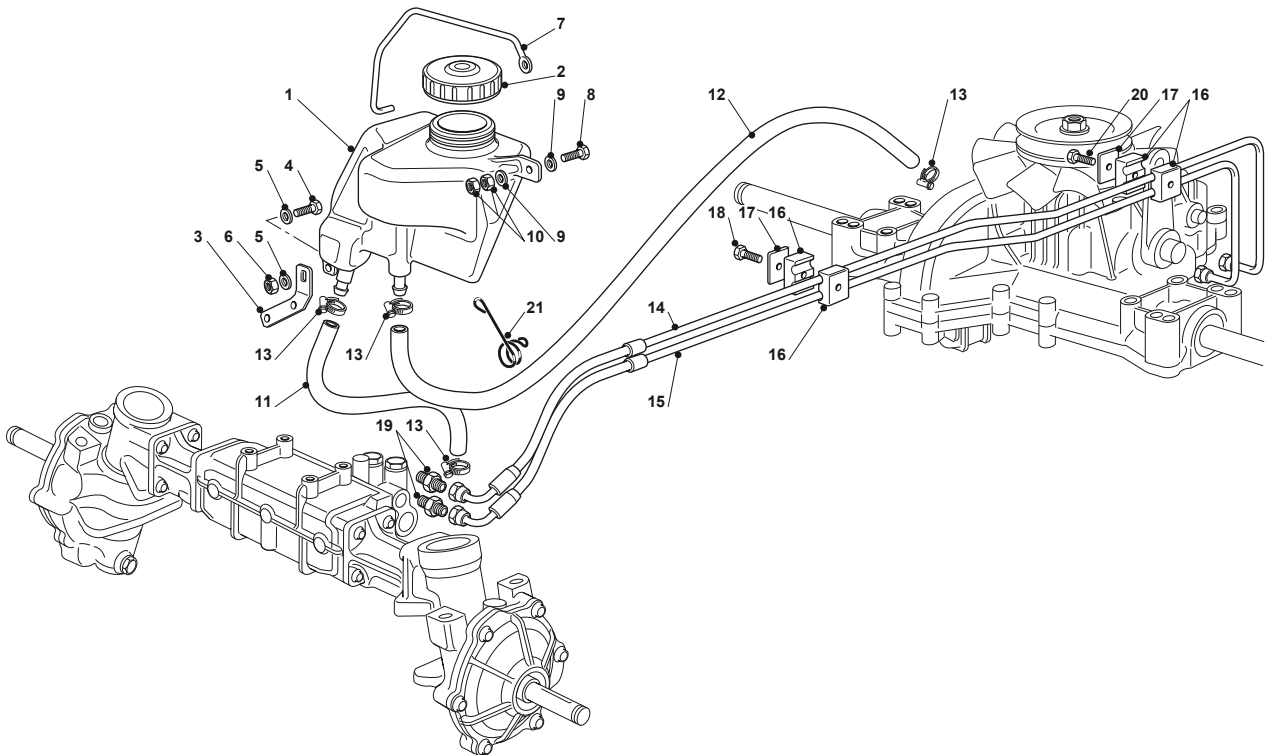

Utgåva Issue 3 - 2016		Transmission kpl.		Transmission Ass.Y	
Pos. Fig.	Antal Q.ty	Art nr Part No	Benämning	Description	Anmärkning Notes
1	1	325735127/0	Oljetank	Tank	
2	1	125795002/0	Tanklock	Fuel Cap	
3	1	325755059/0	Vinkelfäste	Bracket	
4	1	112789100/0	Skruv	Screw	
5	2	112521320/0	Bricka	Washer	
6	1	112154330/0	Mutter	Nut	
7	1	125600085/0	Skydd	Guard	
8	1	112789100/0	Skruv	Screw	
9	2	112521320/0	Bricka	Washer	
10	2	112154330/0	Mutter	Nut	
11	1	325869076/0	Slang	Connecting Tube	
12	1	325869077/0	Slang	Connecting Tube	
13	4	118375059/0	Slangklämma	Fair Led	
14	1	382869200/1	Oljerör	Oil Tube	
15	1	382869201/0	Oljerör	Oil Tube	
16	4	325721000/0	Fäste	Support	
17	2	325547249/0	Plat	Plate	
18	1	112689515/0	Skruv	Screw	
19	2	125651001/0	Slanganslutning	Tube Connection	
20	1	112674700/0	Skruv	Screw	
21	1	125430239/1	Fjäder	Spring