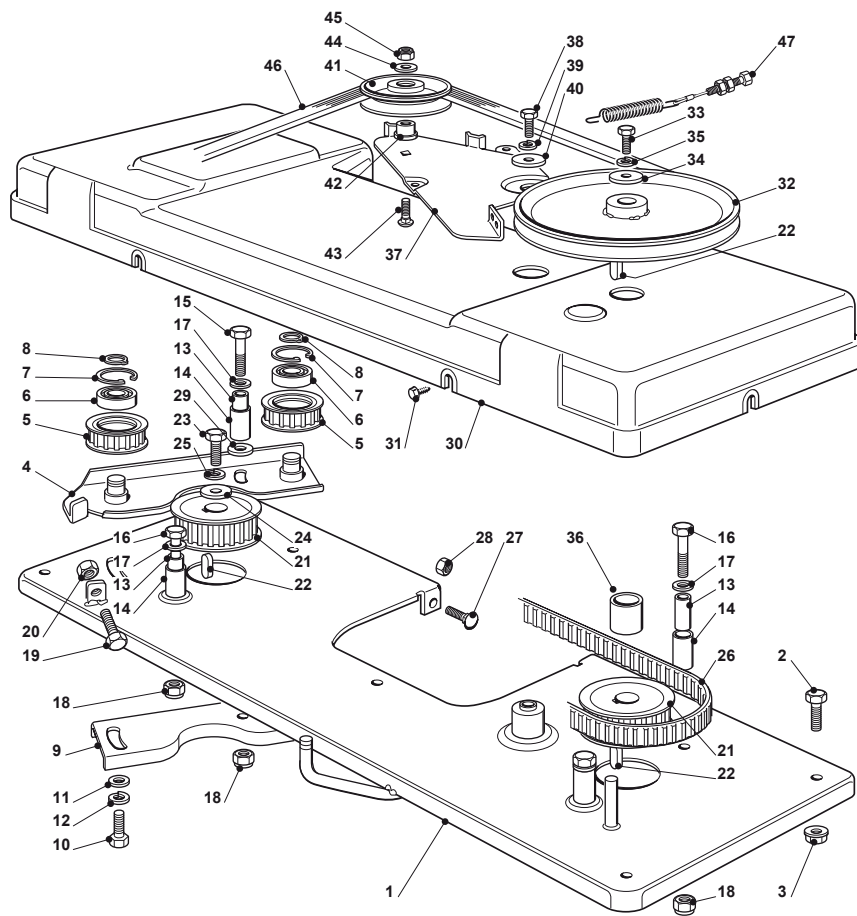

Utgåva Issue 3 - 2016		Knivfäste	Blades Engagement		
Pos. Fig.	Antal Q.ty	Art nr Part No	Benämning	Description	Anmärkning Notes
13	1	125160003/2	Distans	Spacer	
29	1	122671651/0	Bricka	Washer	
44	1	122671651/0	Bricka	Washer	
1	1	382547003/2	Remtransmissionsplatta	Transmission Plate	
2	4	112792611/0	Skruv	Screw	
3	4	112293201/0	Mutter	Nut	
4	1	382785084/1	Fäste	Support	
5	2	125601559/1	Remskiva	Toothed Pulley	
6	2	119216048/0	Kullager	Bearing	
7	2	112610800/0	Sparring Sgh 35	Seeger	
8	2	112609200/0	Segersäkring	Seeger	
9	1	325650037/0	Förstärkning	Pulley Stiffening	
10	2	112793102/0	Skruv	Screw	
11	2	112521350/0	Bricka	Washer	
12	2	112583500/0	Lasbricka	Grower	
14	4	125038000/0	Bussning	Bushing	
15	1	112691700/0	Skruv	Screw	
16	3	112691200/0	Skruv	Screw	
17	4	112521350/0	Bricka	Washer	
18	4	112155000/0	Mutter	Nut	
19	1	112793900/0	Skruv	Screw	
20	1	112293200/0	Mutter	Nut	
21	2	125601560/0	Remskiva	Pulley	
22	3	112139480/0	Kil	Feather	
23	1	112793102/0	Skruv	Screw	
24	1	125670007/0	Bricka	Washer	
25	1	112583500/0	Lasbricka	Grower	
26	1	135065600/0	Drivrem	Belt	
27	3	112815200/0	Skruv	Screw	
28	3	112292102/0	Mutter	Nut	
30	1	325060128/0	Knivskydd	Case	
31	6	112735110/0	Skruv	Screw	
32	1	125601550/0	Remskiva	Pulley	
33	1	112793102/0	Skruv	Screw	
34	1	125670007/0	Bricka	Washer	
35	1	112583500/0	Lasbricka	Grower	
36	1	125160002/0	Distans	Spacer	
37	1	325318115/1	Bromsarm	Lever	
38	1	112793102/0	Skruv	Screw	
39	1	112583500/0	Lasbricka	Grower	
40	1	112523070/0	Bricka	Washer	
41	1	325601599/0	Remskiva	Pulley	
42	1	125160079/0	Distans	Spacer	
43	1	112818900/0	Skruv	Screw	
45	1	112155000/0	Mutter	Nut	
46	1	135062811/0	Drivrem	Belt	
47	1	182004608/0	Wire	Engagging Cable