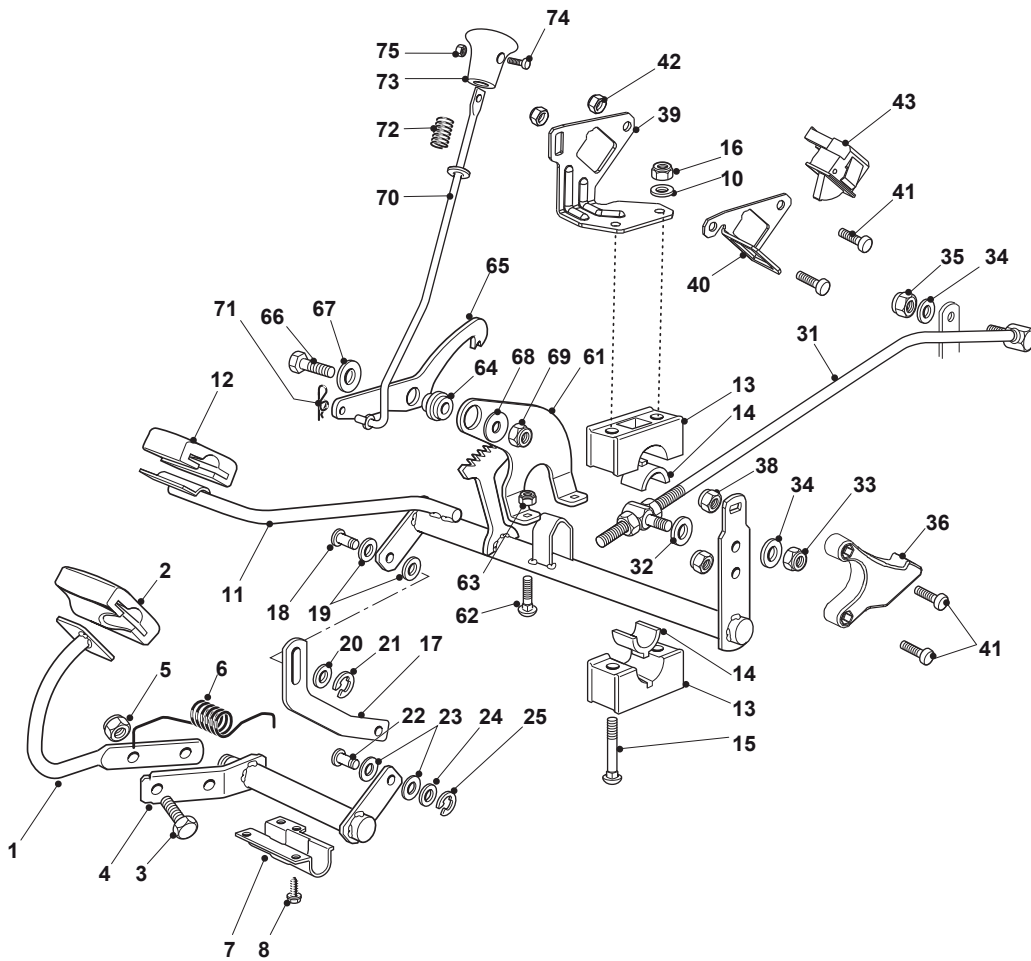

Utgåva Issue 3 - 2016		Drivningsreglage Drive Controls			
Pos. Fig.	Antal Q.ty	Art nr Part No	Benämning	Description	Anmärkning Notes
73	1	325605002/0	Knapp	Button	
74	1	112726389/0	Skruv	Screw	
75	1	112290800/0	Mutter	Nut