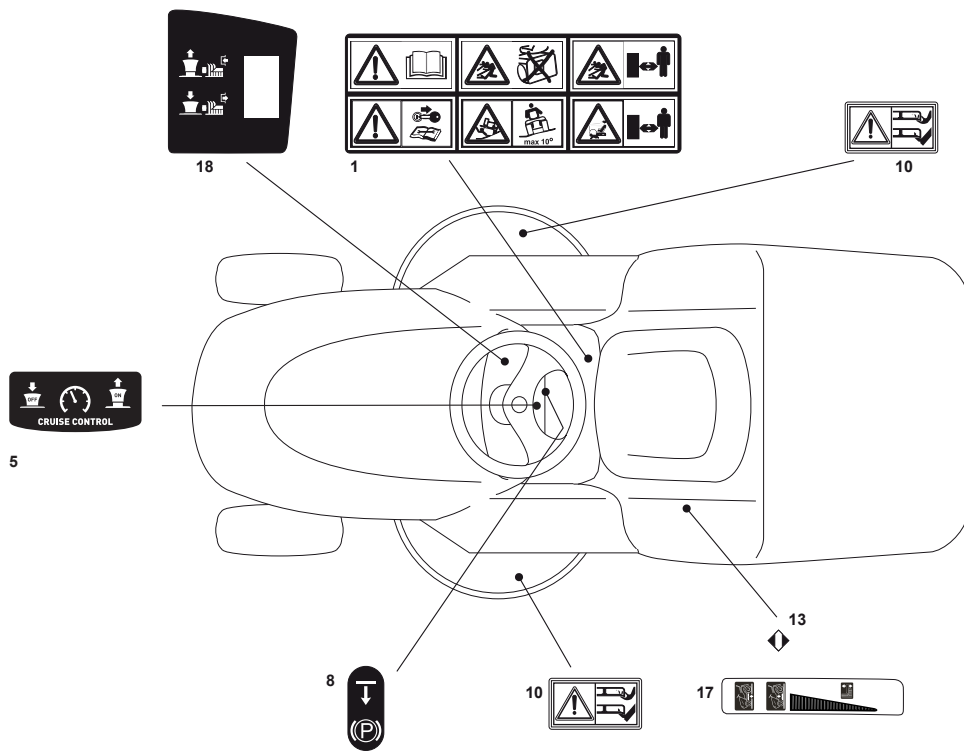

Utgåva Issue 3 - 2016		Dekaler Labels			
Pos. Fig.	Antal Q.ty	Art nr Part No	Benämning	Description	Anmärkning Notes
1	1	114361553/1	Dekal	Label	
5	1	114365612/0	Dekal	Label	
8	1	114363700/0	Dekal	Label	
10	2	114356699/1	Dekal	Label	
13	1	114357913/0	Dekal	Label	
17	1	114363414/0	Dekal	Label	
18	1	114360715/2	Dekal	Label