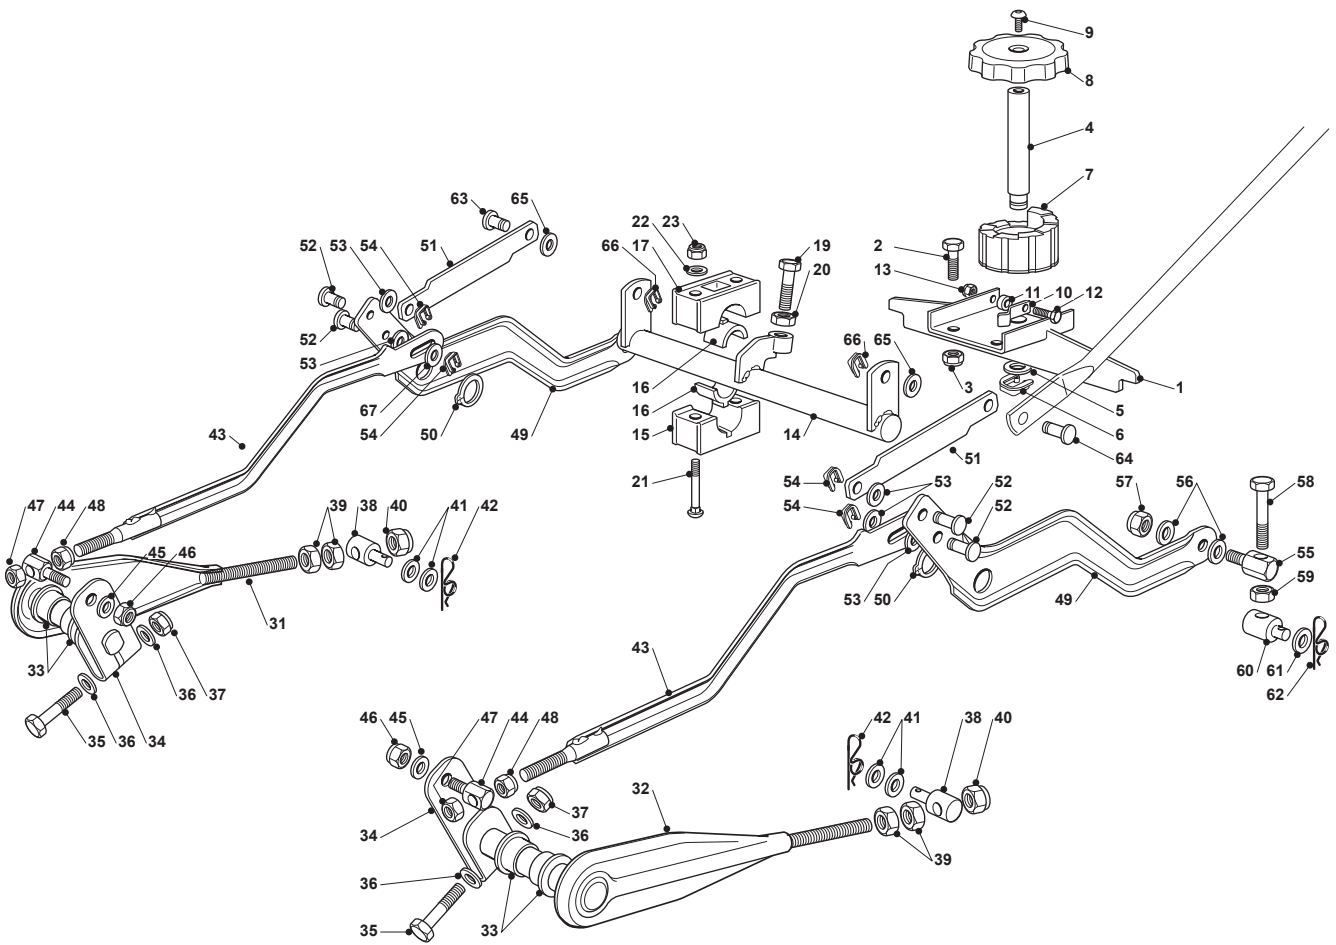

Utgåva Issue 3 - 2016		Skärplatta, Lyft		Cutting Plate Lifting	
Pos. Fig.	Antal Q.ty	Art nr Part No	Benämning	Description	Anmärkning Notes
1	1	382785181/1	Fäste	Bracket	
2	2	112818690/0	Skruv	Screw	
3	2	112293201/0	Mutter	Nut	
4	1	125520009/0	Axel	Axle	
5	1	322672151/0	Bricka	Antifriction Washer	
6	1	112436030/0	Plat	Plate	
7	1	325060037/0	Kam	Cam	
8	1	325394530/0	Knopp	Knob	
9	1	112760600/0	Skruv	Screw	
10	1	325430267/0	Fjäder	Spring	
11	1	122170600/0	Distans	Spacer	
12	1	112789195/0	Skruv	Screw	
13	1	112154320/0	Mutter	Nut	
14	1	382000615/0	Axel	Axle	
15	2	325785355/0	Fäste	Support	
16	4	325034003/0	Distans	Brass	
17	2	325785354/0	Fäste	Support	
19	1	125943005/0	Skruv	Screw	
20	1	112295200/0	Mutter	Nut	
21	4	112815271/0	Skruv	Screw	
22	4	112523040/0	Bricka	Washer	
23	4	112154510/0	Mutter	Nut	
31	1	382318155/0	Lyftarm Främre-Hö	Front Right Fulcrum Lever	
32	1	382318157/0	Lyftarm Främre-Vä	Left Fulcrum	
33	4	125040605/0	Bussning	Bushing	
34	2	325318161/0	Lyftarm	Lever	
35	2	112691700/0	Skruv	Screw	
36	4	112521350/0	Bricka	Washer	
37	2	112155000/0	Mutter	Nut	
38	2	125510069/1	Stift	Pin	
39	4	112295200/0	Mutter	Nut	
40	2	112156602/0	Mutter	Nut	
41	4	325670008/1	Bricka	Washer	
42	2	124487998/0	Fjäder Clip	Cotter Pin	
43	2	382000477/2	Förbindningsstang-fra	Connecting Rod Assy	
44	2	125510055/1	Stift	Pin	
45	2	112521350/0	Bricka	Washer	
46	2	112155000/0	Mutter	Nut	
47	2	112155000/0	Mutter	Nut	
48	2	112293200/0	Mutter	Nut	
49	2	325318153/1	Spak	Rear Lever	
50	2	112609255/0	Segersäkringsåkring Sga 19	Seeger	
51	2	325318223/0	Stag	Gearshift	
52	4	125510117/0	Stift	Pin	
53	4	325670011/0	Bricka	Antifriction Washer	
54	4	112436050/0	Plat	Plate	
55	2	125510056/0	Stift	Pin	
56	4	325670008/1	Bricka	Washer	
57	2	112156602/0	Mutter	Nut