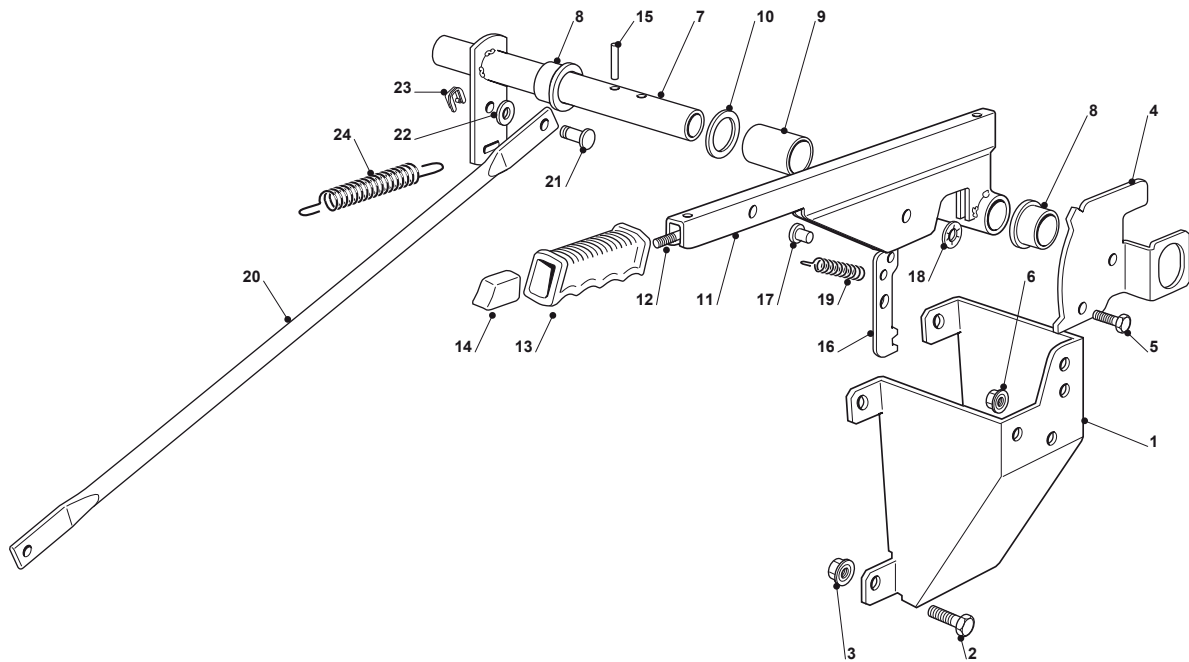

Utgåva Issue 3 - 2016		Skärplatta, Lyft Cutting Plate Lifting			
Pos. Fig.	Antal Q.ty	Art nr Part No	Benämning	Description	Anmärkning Notes
1	1	325785137/1	Fäste	Support	
2	4	112791011/0	Skruv	Screw	
3	4	112292102/0	Mutter	Nut	
4	1	325735521/0	Höjdsegment	Sector	
5	2	112793102/0	Skruv	Screw	
6	2	112293201/0	Mutter	Nut	
7	1	382000551/0	Lyftaxel	Axle	
8	2	122034523/0	Bussning	Bushing	
9	1	125160025/0	Distans	Spacer	
10	1	322672153/0	Bricka	Antifriction Washer	
11	1	382318241/0	Lyftspak	Lever	
12	1	125033002/1	Tryckstang	Rod	
13	1	125394504/1	Knopp	Knob	
14	1	125605000/1	Tryckknapp	Button	
15	2	112620206/0	Spännstift	Pin	
16	1	325470901/1	Spärrhake	Dog	
17	1	125510011/0	Stift	Pin	
18	1	112604899/0	Starlock	Crown Fastener	
19	1	125430208/0	Fjäder	Spring	
20	1	325033077/0	Stang	Rod	
21	1	125510117/0	Stift	Pin	
22	1	325670011/0	Bricka	Antifriction Washer	
23	7	112436050/0	Plat	Plate	
24	1	125430218/1	Fjäder	Spring