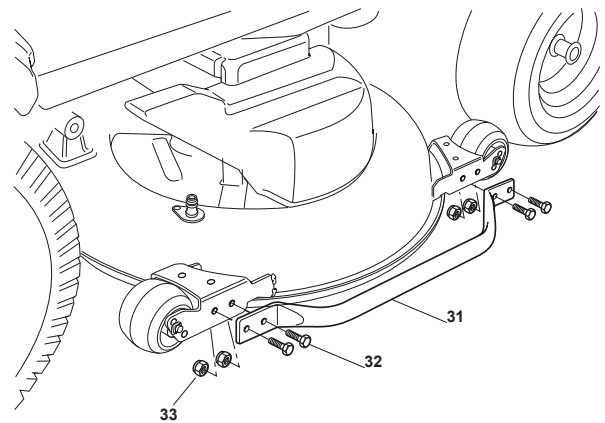

Utgåva Issue 3 - 2016		Tillbehör på begäran		Optionals On Request	
Pos. Fig.	Antal Q.ty	Art nr Part No	Benämning	Description	Anmärkning Notes
2	1	382400003/1	Utkastskydd	Ejection Guard	
3	1	325869043/0	BakreFäste	Rear Support	
4	2	118566112/0	Plugg	Polyethylene Push Road	
5	2	112689515/0	Skruv	Screw	
6	2	112154510/0	Mutter	Nut	
7	2	125510022/0	Stift	Pin	
8	2	124487998/0	Fjäder Clip	Cotter Pin	
9	1	124487999/0	Clip	Spring Pin	
31	2	325869081/0	Stenskydd	Coupling Rod	
32	6	112793102/0	Skruv	Screw	
33	6	112155000/0	Mutter	Nut	
41	1	382033113/0	Hitch Ba	Rod	
42	1	382774265/0	Fäste	Bracket Right Hitch Support	
43	1	382774267/0	Fäste	Bracket Left Hitch Support	
44	2	112521395/0	Bricka	Washer	
45	2	112620305/0	Spännstift	Elastic Pin	
46	2	125510118/0	Stift	Pin	
47	2	124487997/0	Lasnal	Cotter Pin	
48	1	125510021/1	Stift	Hitch Pin	
49	1	124487999/0	Clip	Spring Pin	
72	1	325140097/0	Deflektor	Deflector	
73	1	325394019/0	Handtag	Handle	
74	1	125510077/0	Stift	Pin	
75	1	125430245/0	Fjäder	Spring	
76	1	112735405/0	Skruv	Screw	
77	1	325280000/1	Handtag	Handgrip	
78	1	125840011/1	Spännstang	Tie Rod	
79	2	125253004/0	Krok	Mulch.Kit Fixing Hook