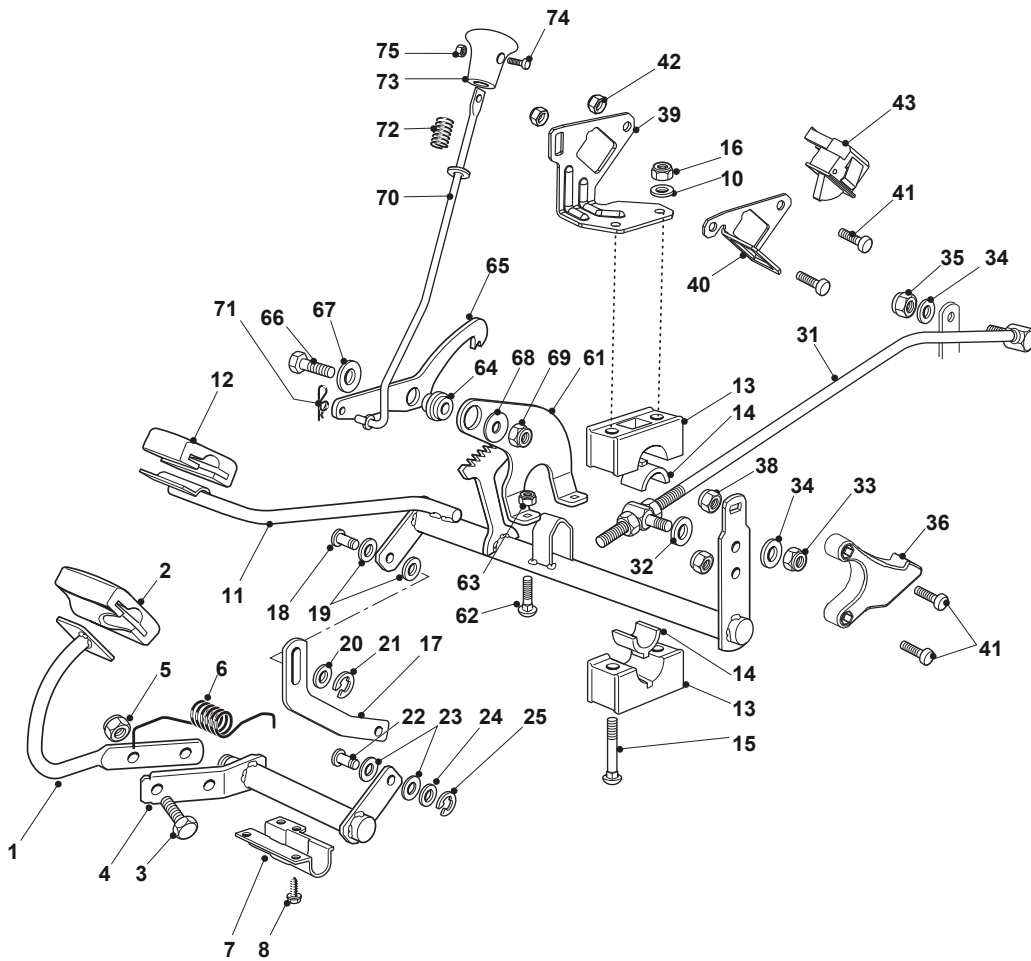

Utgåva Issue 3 - 2016		Bromsreglage		Brake Controls	
Pos. Fig.	Antal Q.ty	Art nr Part No	Benämning	Description	Anmärkning Notes
1	1	382500041/0	Bromspedal Tc	Pedal	
2	1	125110267/0	Fäste	Clamp Cover	
3	1	325547081/2	Plat	Plate	
4	4	112731601/0	Skruv	Screw	
5	1	382000554/2	Bromsstang	Rod	
6	1	112521350/0	Bricka	Washer	
7	1	112155000/0	Mutter	Nut	
8	1	112521350/0	Bricka	Washer	
9	1	112155000/0	Mutter	Nut	
10	1	325547281/1	Plat	Plate	
11	2	112815210/0	Skruv	Screw	
12	2	112523040/0	Bricka	Washer	
13	2	112154510/0	Mutter	Nut	
21	1	325785143/1	Fäste	Support	
22	2	112815210/0	Skruv	Screw	
23	1	112523040/0	Bricka	Washer	
24	2	112154510/0	Mutter	Nut	
25	1	325253009/0	Spärr	Hook	
26	1	122524970/2	Stift	Fulcrum Pin	
27	1	325670011/0	Bricka	Antifriction Washer	
28	1	112155000/0	Mutter	Nut	
29	1	125033097/0	Stang	Rod	
30	1	124487997/0	Lasnal	Cotter Pin	
31	1	125430213/0	Fjäder	Spring	
32	1	112523040/0	Bricka	Washer	
33	1	325592001/0	Knopp	Knob	
34	1	325592002/0	Knopp	Knob	
35	1	112727815/0	Skruv	Screw	