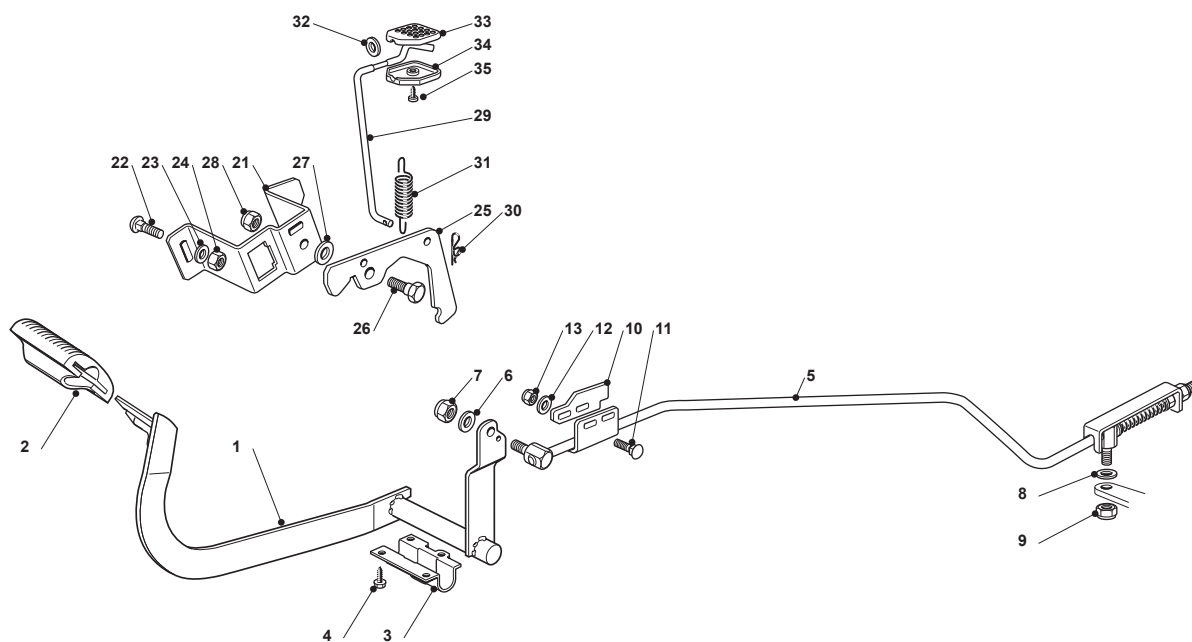

Utgåva Issue 3 - 2016		Bromsreglage		Brake Controls	
Pos. Fig.	Antal Q.ty	Art nr Part No	Benämning	Description	Anmärkning Notes
1	1	382500041/0	Bromspedal Tc	Pedal	
2	1	125110267/0	Fäste	Clamp Cover	
3	1	325547081/2	Plat	Plate	
4	4	112731601/0	Skruv	Screw	
5	1	382000554/2	Bromsstang	Rod	
6	1	112521350/0	Bricka	Washer	
7	1	112155000/0	Mutter	Nut	
8	1	112521350/0	Bricka	Washer	
9	1	112155000/0	Mutter	Nut	
10	1	325547281/1	Plat	Plate	
11	2	112815210/0	Skruv	Screw	
12	2	112523040/0	Bricka	Washer	
13	2	112154510/0	Mutter	Nut	
21	1	325785143/1	Fäste	Support	
22	2	112815210/0	Skruv	Screw	
23	1	112523040/0	Bricka	Washer	
24	2	112154510/0	Mutter	Nut	
25	1	325253009/0	Spärr	Hook	
26	1	122524970/2	Stift	Fulcrum Pin	
27	1	325670011/0	Bricka	Antifriction Washer	
28	1	112155000/0	Mutter	Nut	
29	1	125033097/0	Stang	Rod	
30	1	124487997/0	Lasnal	Cotter Pin	
31	1	125430213/0	Fjäder	Spring	
32	1	112523040/0	Bricka	Washer	
33	1	325592001/0	Knopp	Knob	
34	1	325592002/0	Knopp	Knob	
35	1	112727815/0	Skruv	Screw