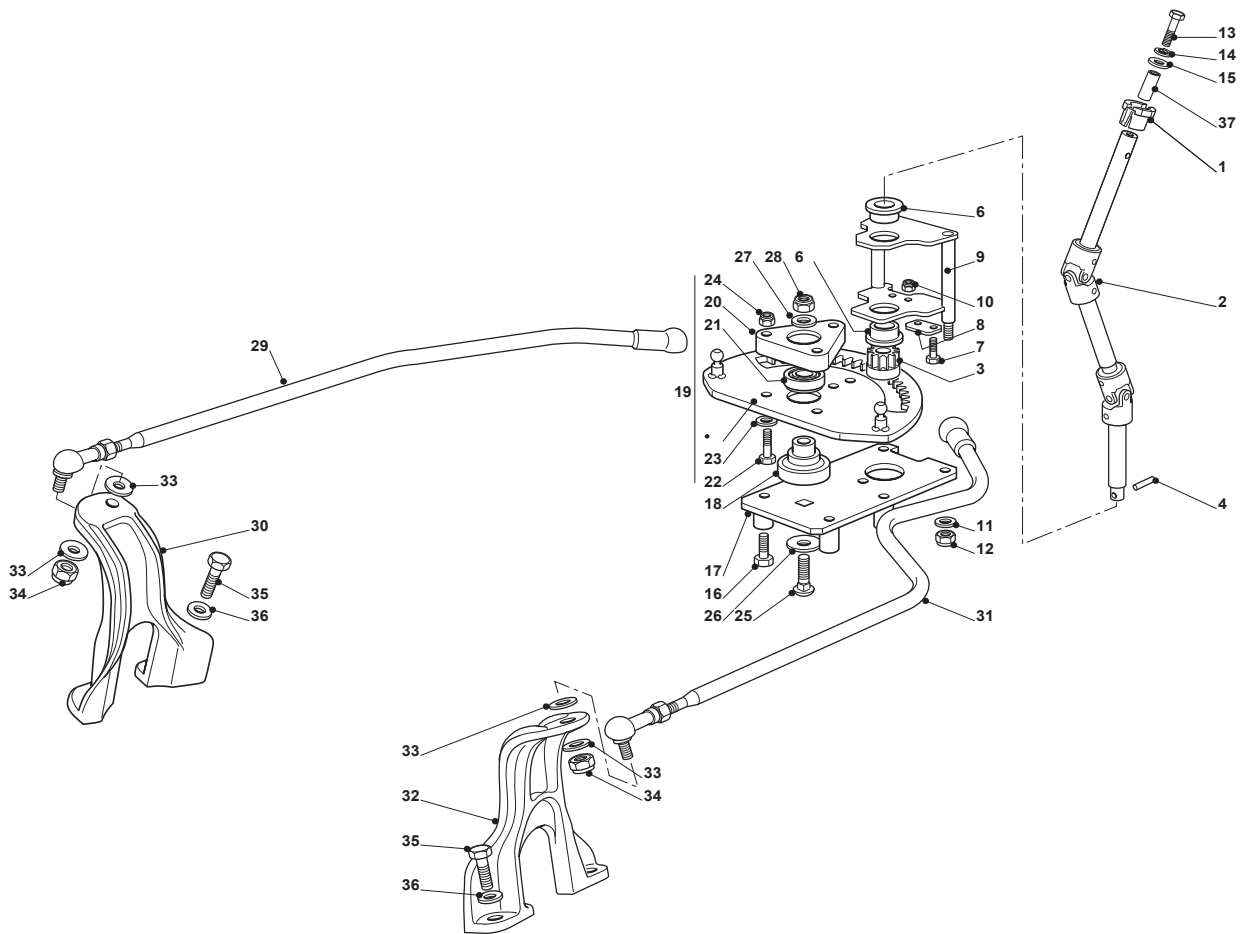

Utgåva Issue 3 - 2016		Styrning Steering			
Pos. Fig.	Antal Q.ty	Art nr Part No	Benämning	Description	Anmärkning Notes
1	2	325038004/0	Bussning	Bushing	
2	1	382543052/0	Rattstang	Steering Column	
2	1	382543053/0	Rattstang	Steering Column	
3	1	125570006/1	Drev	Pinion	
4	1	112622650/0	Stift	Dowel pin	
6	2	325038004/0	Bussning	Bushing	
7	2	112788910/0	Skruv	Screw	
8	1	325487000/0	Plat	Plate	
9	1	382785209/0	Fäste	Support	
10	2	112154330/0	Mutter	Nut	
11	2	112521360/0	Bricka	Washer	
12	2	112156602/0	Mutter	Nut	
13	1	112691800/0	Skruv	Screw	
14	1	112583500/0	Lasbricka	Grower	
15	1	112523060/0	Bricka	Washer	
16	4	112735108/1	Skruv	Screw	
17	1	382785207/0	Fäste	Support	
18	1	125040641/0	Fäste	Support	
19	1	382735523/0	Styrsektor	Steering Sector	
20	1	325774453/0	Fäste	Clamp	
21	1	119216047/0	Kullager	Bearing	
22	3	112691100/0	Skruv	Screw	
23	3	112523060/0	Bricka	Washer	
24	3	112155000/0	Mutter	Nut	
25	1	112819600/0	Skruv	Screw	
26	1	112521395/0	Bricka	Washer	
27	1	112521370/0	Bricka	Washer	
28	1	112156603/0	Mutter	Nut	
29	1	382000622/0	Axel	Steering Rod	
30	1	325774491/1	Fäste	Bracket	
31	1	382000624/0	Axel	Steering Rod	
32	1	325774393/0	Fäste	Bracket	
33	4	112522050/0	Bricka	Washer	
34	2	112155700/0	Mutter	Nut	
35	4	112760585/0	Skruv	Screw	
36	4	112521370/0	Bricka	Washer	
37	1	125160063/0	Distans	Spacer