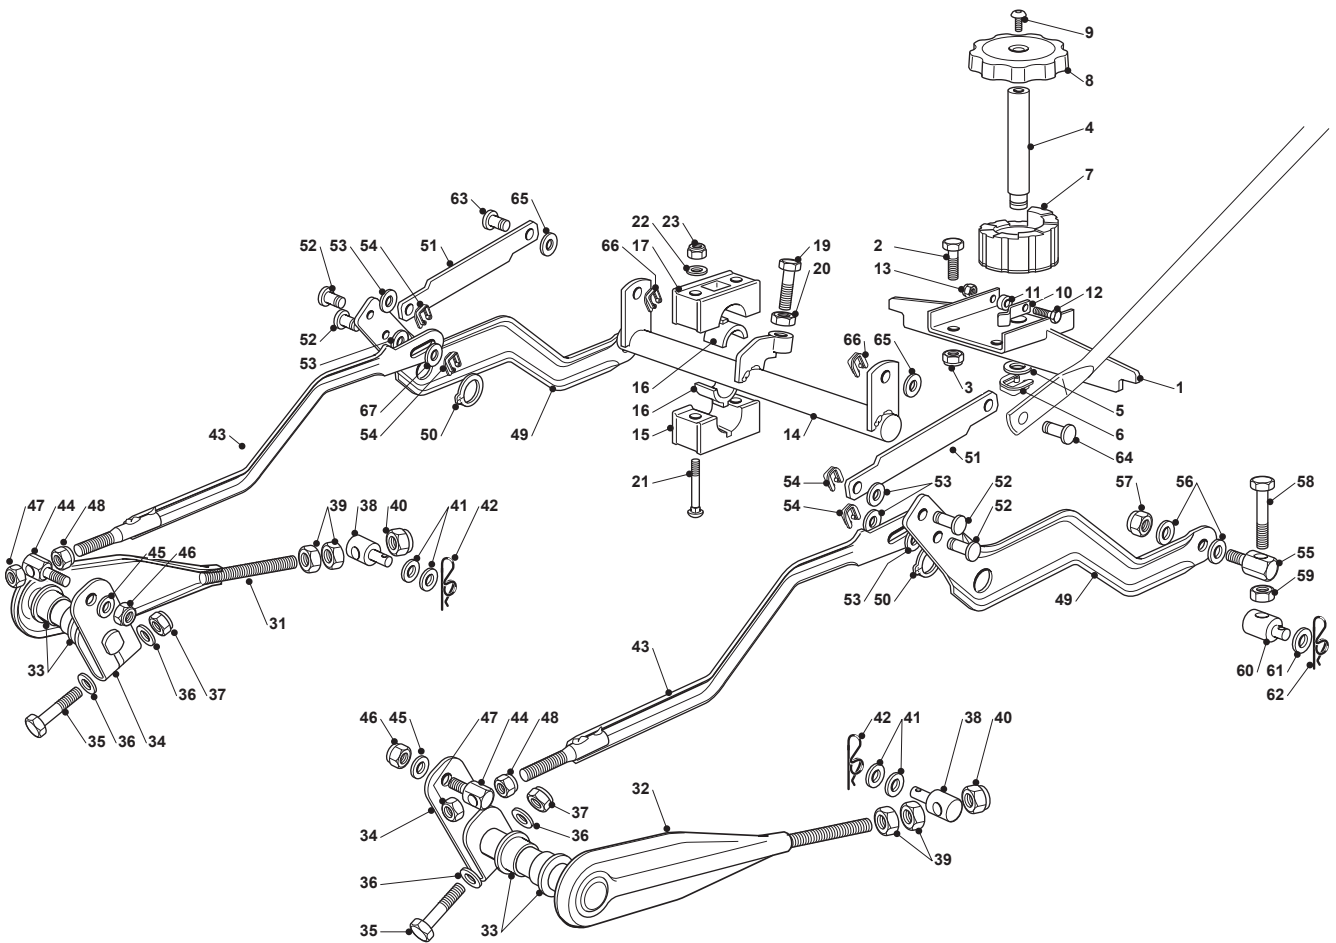

Utgåva Issue 3 - 2016		Skärplatta, Lyft Cutting Plate Lifting			
Pos. Fig.	Antal Q.ty	Art nr Part No	Benämning	Description	Anmärkning Notes
58	2	112794985/0	Skruv	Screw	
59	2	112295200/0	Mutter	Nut	
60	2	125510070/0	Stift	Pin	
61	2	112523090/0	Bricka	Washer	
62	2	124487998/0	Fjäder Clip	Cotter Pin	
63	1	125510117/0	Stift	Pin	
64	1	125510048/1	Stift	Pin	
65	2	325670011/0	Bricka	Antifriction Washer	
66	2	112436050/0	Plat	Plate	
67	2	112521350/0	Bricka	Washer