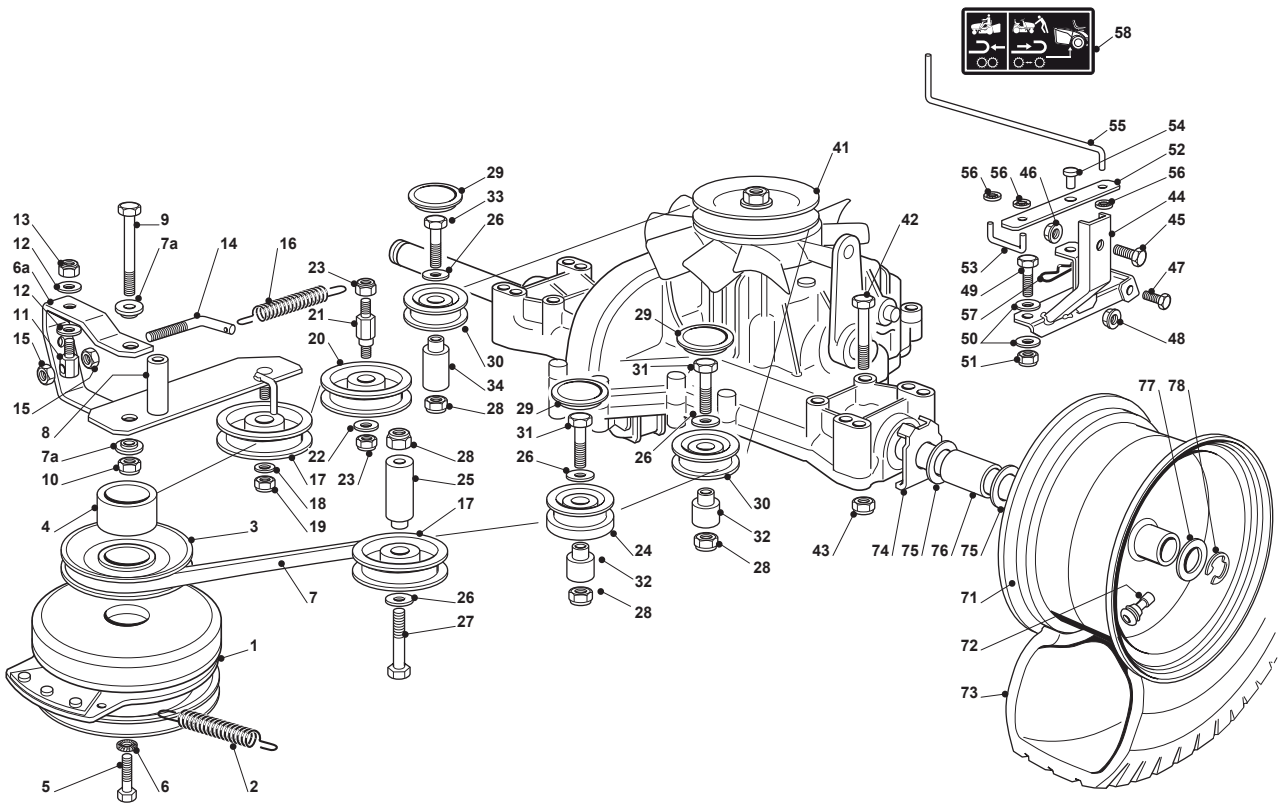

Utgåva Issue 3 - 2016		Transmission kpl.		Transmission Ass.Y	
Pos. Fig.	Antal Q.ty	Art nr Part No	Benämning	Description	Anmärkning Notes
53	1	125580031/0	Remstyrning	Rod	
54	1	127510111/0	Stift	Pin	
55	1	125033079/0	Stang	Rod	
56	3	112604896/0	Starlock P6493 6	Crown Fastener	
57	1	124487997/0	Lasnal	Cotter Pin	
58	1	114363696/0	Dekal	Label	
71	2	182000602/0	Fälg, gulkpl	Rimm	
72	2	125950000/0	Ventil	Valve	
73	2	125590013/0	Däck	Tyre	
74	2	325670025/0	Bricka	Washer	
75	4	112521410/0	Bricka	Washer	
76	2	125160023/0	Distans	Spacer	
77	2	125670005/1	Bricka	Washer	
78	2	112001010/0	Lasring	Benzing Ring