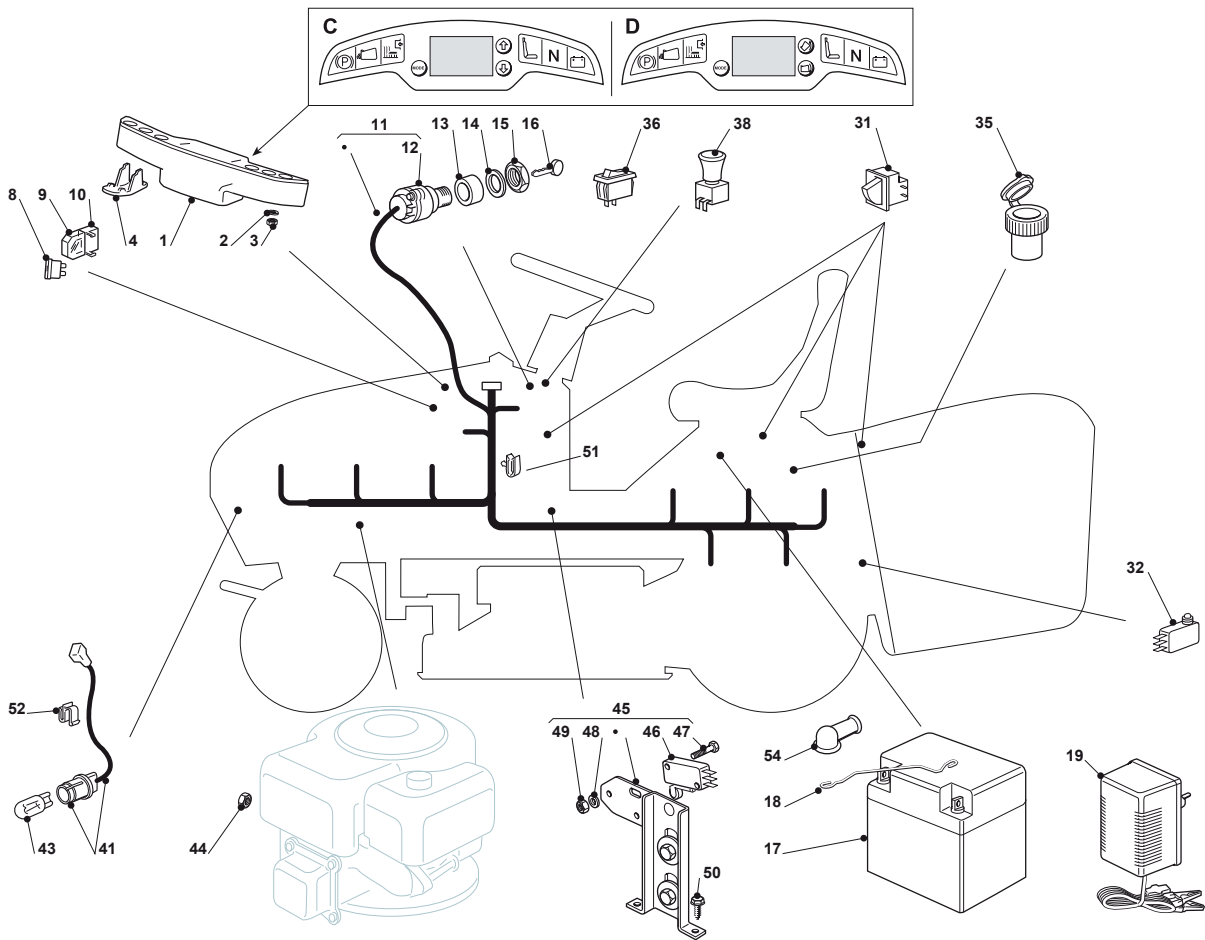

Utgåva Issue 3 - 2016		Elsystem Electrical Parts			
Pos. Fig.	Antal Q.ty	Art nr Part No	Benämning	Description	Anmärkning Notes
45	1	382394853/OLC	Microbrytare	Switch Ass.Y	
46	1	119410609/1LC	Mikrobrytare	Micro Switch	
2	2	112521320/0	Bricka	Washer	
3	2	112154330/0	Mutter	Nut	
4	1	325031501/0	Deflektor	Deflector	
8	1	133340035/0	Säkring 15A	Fuse 15 A	
8	1	133340036/0	Säkring 25A	Fuse 25 A	
8	1	133340040/0	Säkring 10A	Fuse 10 A	
9	2	133215000/0	Lock-Säkringshallare	Cover	
10	2	133500007/0	Säkringshallare	Fuse Carrier	
12	1	118450072/0	Tändningslas	Starting Switch	
13	1	118550136/0	Distans	Spacer	
14	1	118550135/0	Bricka	Washer	
15	1	118400862/0	Ringmutter	Ring Nut	
16	1	118210022/0	Tändningsnyckel	Starting Key	
17	1	118120057/0	Batteri	Battery	
18	1	125430230/0	Fjäder	Spring	
19	1	182180090/0	Batteriladdare 1A - CE Plugg	Battery Charger 1A - CE Plugg	
31	3	119410615/0	Mikrobrytare	Microswitch	
32	1	119410605/1	Mikrobrytare	Microswitch	
35	1	9400-0317-01	Eluttag (Cigarettändare)	Auxiliary Accessory Socket	
36	1	118450060/1	Brytare	Headlight Interrupt. Cre1116-0	
38	1	118450068/0	Brytare	Switch	
41	1	182040073/0	Lamphallare	Lamp Holder	
43	2	118459100/0	Glödlampa	Lamp For Lights	
44	1	112361005/0	Mutter	Nut	
47	2	112735602/0	Skruv	Screw	
48	2	112581100/0	Fj.Bricka Fbb 3.1X5.7X0.8 (M3)	Grower	
49	2	112290791/0	Mutter	Nut	
50	2	112735110/0	Skruv	Screw	
51	5	133320506/0	Kabalfäste	Fairlead	
52	1	133320504/0	Kabalfäste	Fairlead	
54	1	118564864/1	Polskydd	Protection	
1	1	382722434/0	Kort + Skydd (C)	Cards + Guards (C)	
11	1	182040205/0	Kabelhärva	Cables Ass.Y