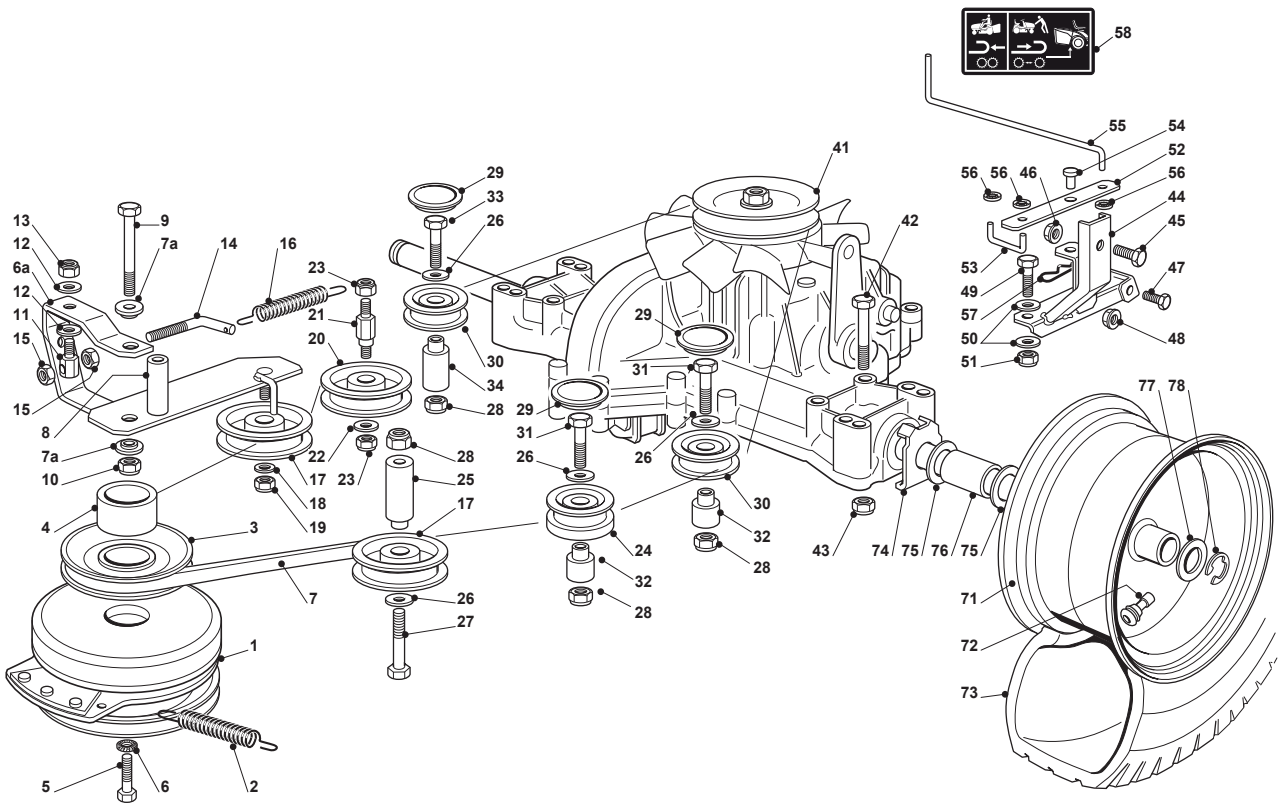

Utgåva Issue 3 - 2016		Transmission kpl.		Transmission Ass.Y	
Pos. Fig.	Antal Q.ty	Art nr Part No	Benämning	Description	Anmärkning Notes
21	1	125510139/0	Stift	Pin	
1	1	118399062/0	Magnetkoppling	Electromagnetic Clutch	
2	1	125430210/1	Fjäder	Brake Spring	
3	1	125601580/0	Remskiva	Pulley	
4	1	125160021/0	Distans	Spacer	
5	1	112737320/0	Skruv	Screw	
6	1	112543000/0	Bricka	Washer	
6	1	382318251/0	Spak	Lever	
7	1	135062002/1	Drivrem	Belt	
7	2	125038002/1	Bussning	Bushing	
8	1	125160054/0	Distans	Spacer	
9	1	12793905/0	Skruv	Screw	
10	1	112155000/0	Mutter	Nut	
11	1	125510040/1	Stift	Pin	
12	2	325670011/0	Bricka	Antifriction Washer	
13	1	112155000/0	Mutter	Nut	
14	1	125840030/0	Stag Tc	Tie Rod	
15	2	112293200/0	Mutter	Nut	
16	1	125430219/0	Fjäder	Spring	
17	2	125601554/0	Remskiva	Pulley	
18	1	112523060/0	Bricka	Washer	
19	1	112155000/0	Mutter	Nut	
20	1	325601599/0	Remskiva	Pulley	
22	1	112523060/0	Bricka	Washer	
23	2	112155000/0	Mutter	Nut	
24	1	325601584/1	Remskiva	Pulley	
25	1	125160060/0	Distans	Spacer	
26	4	112523060/0	Bricka	Washer	
27	2	112691115/0	Skruv	Screw	
28	4	112155000/0	Mutter	Nut	
29	3	125109521/1	Kapa	Cover	
30	2	325601570/1	Remskiva	Pulley	
31	2	112691115/0	Skruv	Screw	
32	2	125160030/2	Distans	Left Spacer	
33	1	112691400/0	Skruv	Screw	
34	1	125160024/2	Distans	Right Spacer	
41	1	118400975/0	Hydro Transaxel K574D - 787Q0324100	Rear Axle Tuff Torq K574D	
42	4	112691800/0	Skruv	Screw	
43	4	112154210/0	Mutter	Nut	
44	1	382785175/0	Fäste	Support	
45	1	112735120/0	Skruv	Screw	
46	1	112293201/0	Mutter	Nut	
47	1	112792611/0	Skruv	Screw	
48	1	112293201/0	Mutter	Nut	
49	1	112691115/0	Skruv	Screw	
50	2	112521350/0	Bricka	Washer	
51	1	112155000/0	Mutter	Nut	
52	1	325547229/0	Arm	Lever