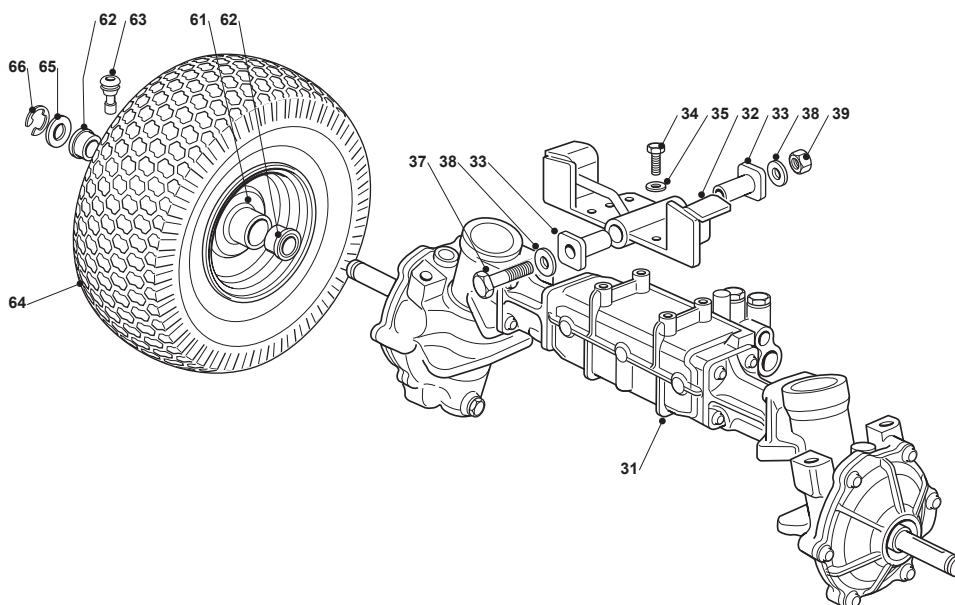

Utgåva Issue 3 - 2016		Steering			
Pos. Fig.	Antal Q.ty	Art nr Part No	Benämning	Description	Anmärkning Notes
31	1	118400974/0	Transaxel	Transmission Unit	
32	1	382547057/1	Platta	Support	
33	2	125040633/0	Bussning	Bushing	
34	6	112760560/0	Skruv	Screw	
35	6	112585100/0	Bricka	Washer	
37	1	112695900/0	Skruv	Screw	
38	2	112521395/0	Bricka	Washer	
39	1	112295801/0	Mutter	Nut	
61	2	182000601/1	FramhjulFälged	Rimm	
62	4	125122200/2	Kullager	Bearing	
63	2	125950000/0	Ventil	Valve	
64	2	125590012/0	Däck	Tyre	
65	2	125670005/1	Bricka	Washer	
66	2	112001010/0	Lasring	Benzing Ring