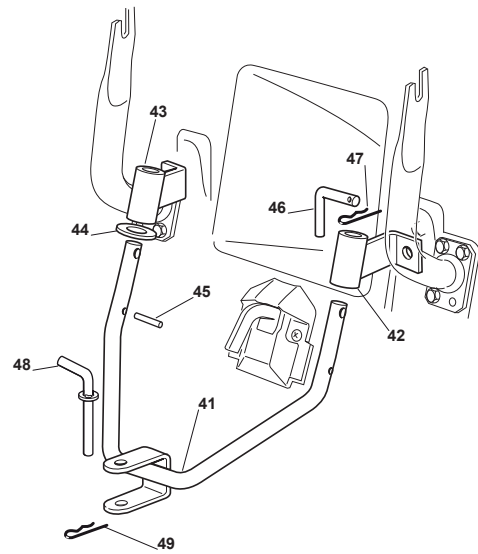

Utgåva Issue 3 - 2016		Tillbehör på begäran		Optionals On Request	
Pos. Fig.	Antal Q.ty	Art nr Part No	Benämning	Description	Anmärkning Notes
2	1	382400003/1	Utkastskydd	Ejection Guard	
3	1	325869043/0	BakreFäste	Rear Support	
4	2	118566112/0	Plugg	Polyethylene Push Road	
5	2	112689515/0	Skruv	Screw	
6	2	112154510/0	Mutter	Nut	
7	2	125510022/0	Stift	Pin	
8	2	124487998/0	Fjäder Clip	Cotter Pin	
9	1	124487999/0	Clip	Spring Pin	
31	2	325869081/0	Stenskydd	Coupling Rod	
32	6	112793102/0	Skruv	Screw	
33	6	112155000/0	Mutter	Nut	
41	1	382033113/0	Hitch Ba	Rod	
42	1	382774265/0	Fäste	Bracket Right Hitch Support	
43	1	382774267/0	Fäste	Bracket Left Hitch Support	
44	2	112521395/0	Bricka	Washer	
45	2	112620305/0	Spännstift	Elastic Pin	
46	2	125510118/0	Stift	Pin	
47	2	124487997/0	Lasnal	Cotter Pin	
48	1	125510021/1	Stift	Hitch Pin	
49	1	124487999/0	Clip	Spring Pin	
72	1	325140097/0	Deflektor	Deflector	
73	1	325394019/0	Handtag	Handle	
74	1	125510077/0	Stift	Pin	
75	1	125430245/0	Fjäder	Spring	
76	1	112735405/0	Skruv	Screw	
77	1	325280000/1	Handtag	Handgrip	
78	1	125840011/1	Spännstang	Tie Rod	
79	2	125253004/0	Krok	Mulch.Kit Fixing Hook