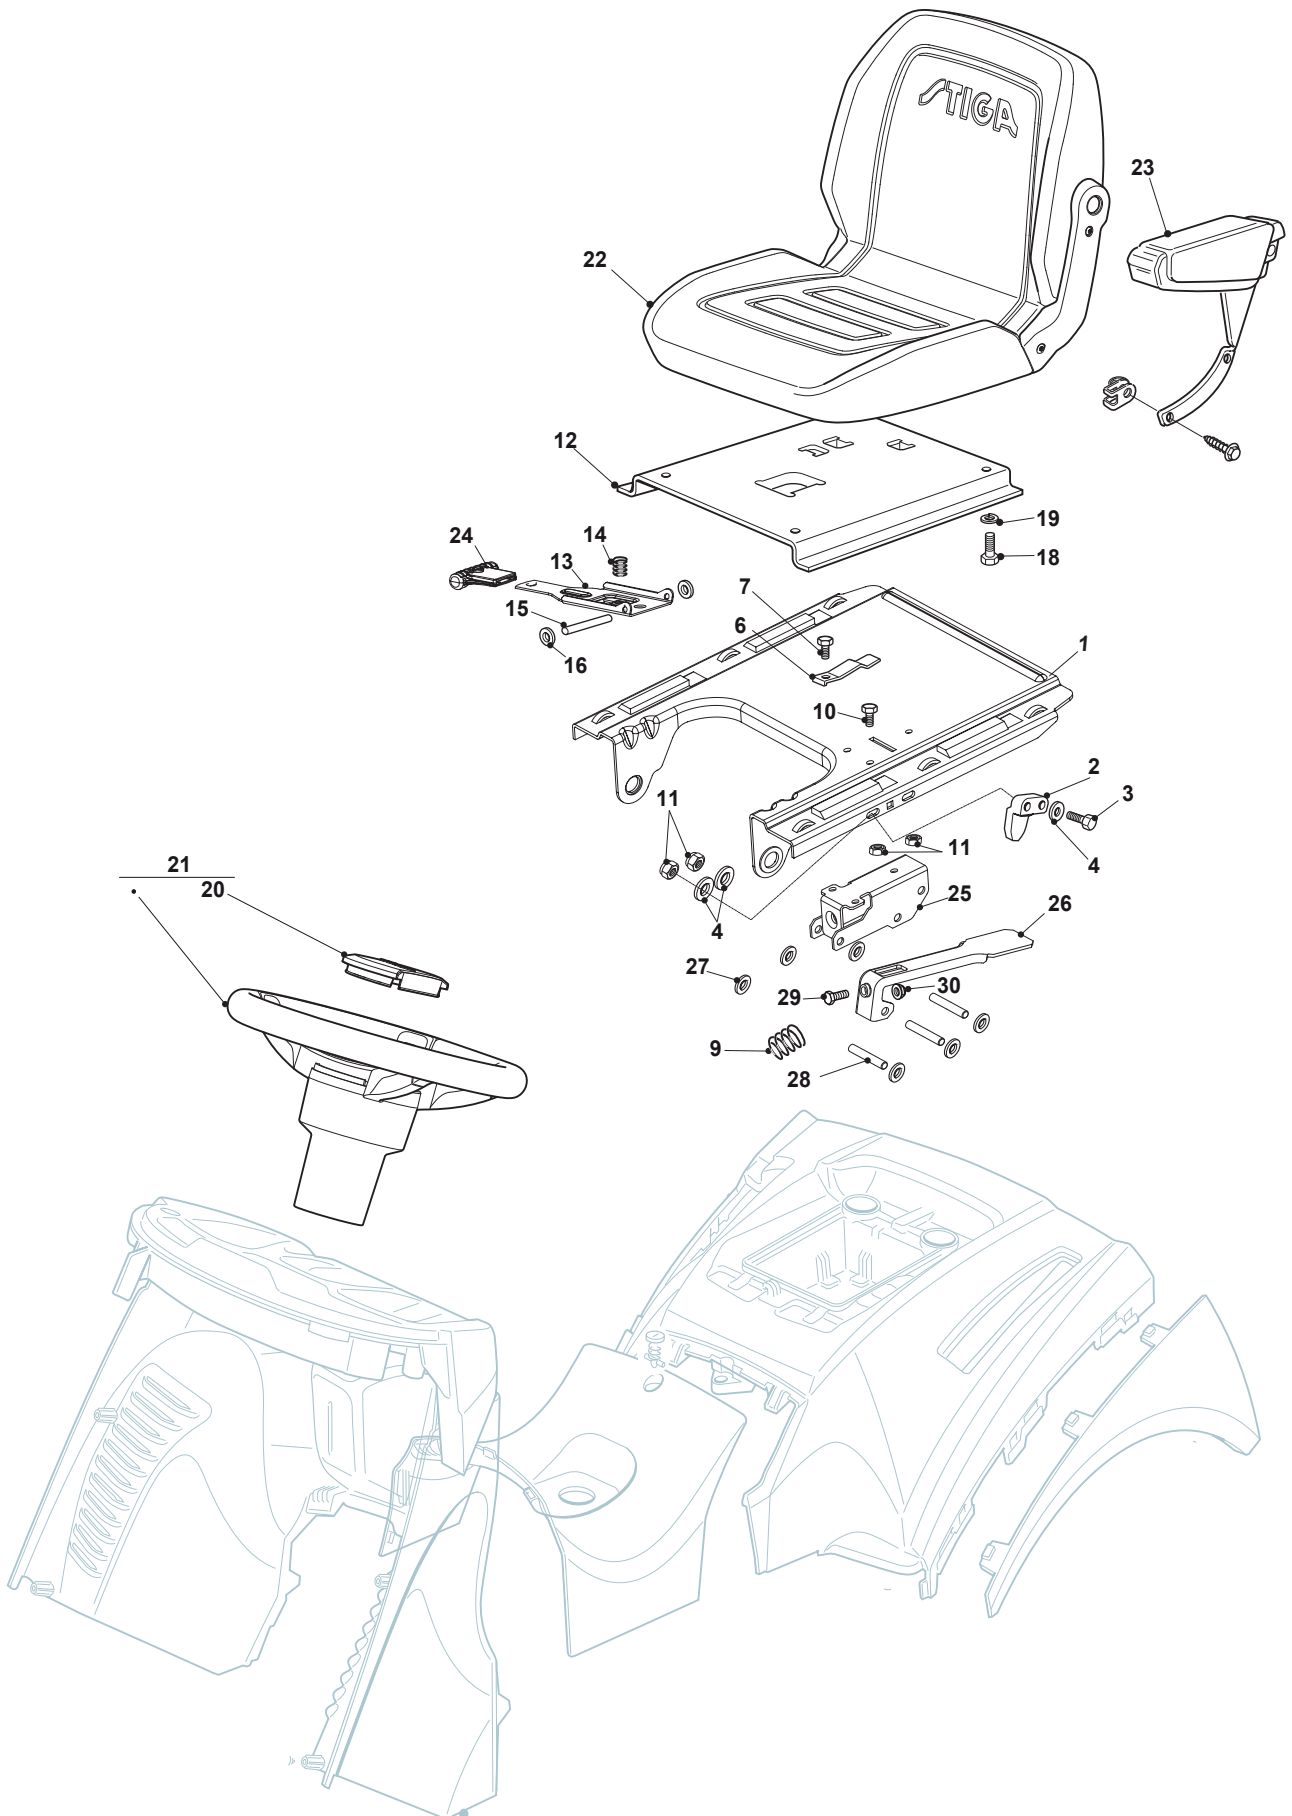

Utgåva Issue 3 - 2016		Sits och ratt Seat & Steering Wheel			
Pos. Fig.	Antal Q.ty	Art nr Part No	Benämning	Description	Anmärkning Notes
1	1	325785149/3	Sitsstöd	Fixed Seat Support	
2	1	325060049/0	Kam	Seat Switch Cam	
3	2	112815050/0	Skruv	Screw	
4	4	112521320/0	Bricka	Washer	
5	2	112372550/0	Mutter	Nut	
6	1	125430203/1	Fjäder	Spring	
7	1	112731580/0	Skruv	Screw	
9	1	125430285/0	Fjäder	Spring	
10	1	112789000/0	Skruv	Screw	
11	1	112154330/0	Mutter	Nut	
12	1	325785147/2	Sitsfäste	Seat Support	
13	1	325318303/0	Stopparm	Stop Lever	
14	1	125430202/1	Fjäder	Spring	
15	1	125510000/0	Stift	Pin	
16	2	112604897/0	Bricka	Elastic Washer	
18	4	112793102/0	Skruv	Screw	
19	4	112583500/0	Lasbricka	Grower	
20	1	325580508/0	Styrkonsolkapa, Svart	Steering Plate Cover	
21	1	325961222/1	Ratt	Steering wheel	
22	1	125722480/0	Seat	Seat	
23	1	387185100/0	Armstöd Kpl	Arm Rests	
24	1	322394505/0	Knopp	Knob	
25	1	325774575/0	Fulcrum Klämma	Fulcrum Clamp	
26	1	325318327/0	Spak	Lever	
27	6	112604896/0	Starlock P6493 6	Crown Fastener	
28	3	122517866/0	Stift	Pin	
29	1	112735661/0	Skruv	Screw	
30	1	112154510/0	Mutter	Nut