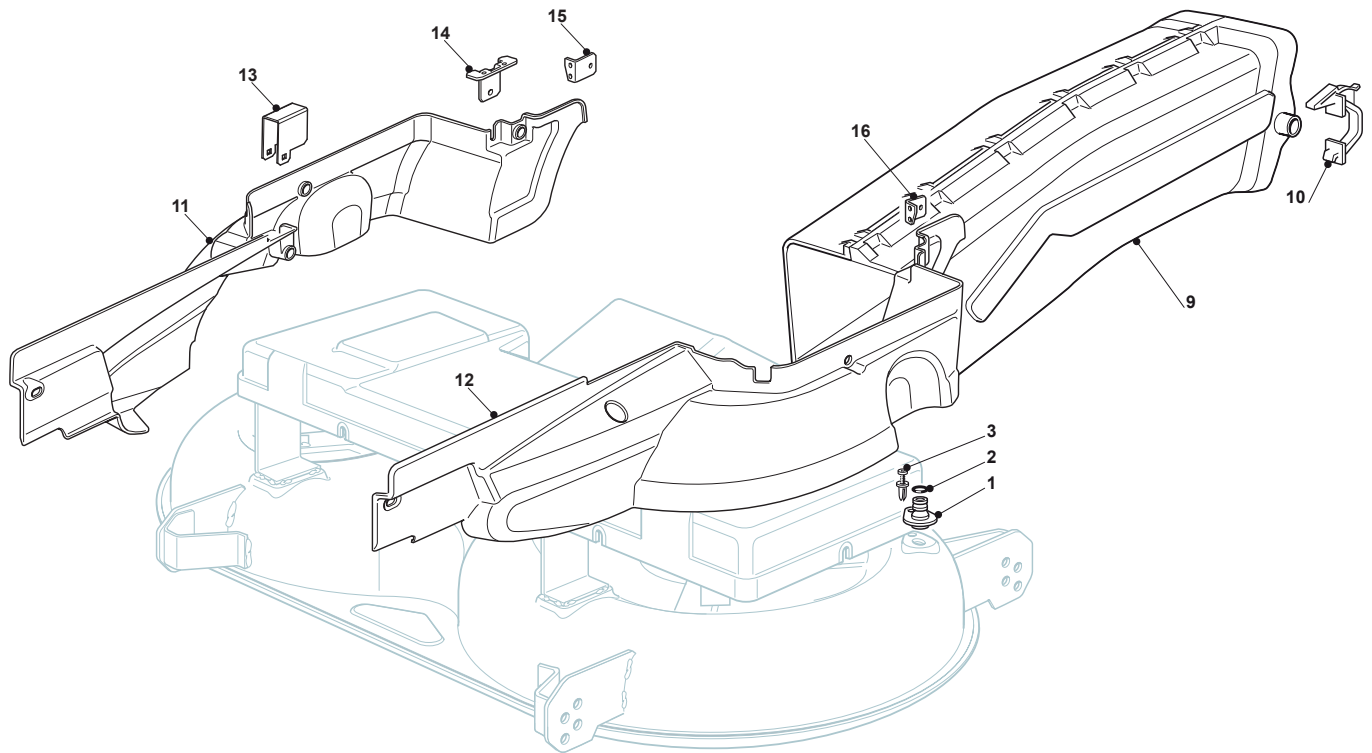

Utgåva Issue 3 - 2016		Skydd och transportband Guards And Conveyor			
Pos. Fig.	Antal Q.ty	Art nr Part No	Benämning	Description	Anmärkning Notes
1	2	125033060/0	Vattenslanganslutning	Washing Cutting Deck Connection	
2	2	119035000/0	O-Ring	Or Ring	
3	2	112500030/0	Nit	Rivet	
9	1	382108017/0	Utkaströr	Conveyor	
10	2	325774373/0	Fäste	Clamp	
11	1	325060150/0	Remskydd-hö	Right Belt Protection Carter	
12	1	325060151/0	Remskydd-hö	Right Belt Protection Carter	
13	2	325774267/0	Fäste	Clamp	
14	2	325774423/0	Fäste	Clamp	
15	1	325774425/0	Fäste	Clamp	
16	1	325774421/0	Fäste	Clamp