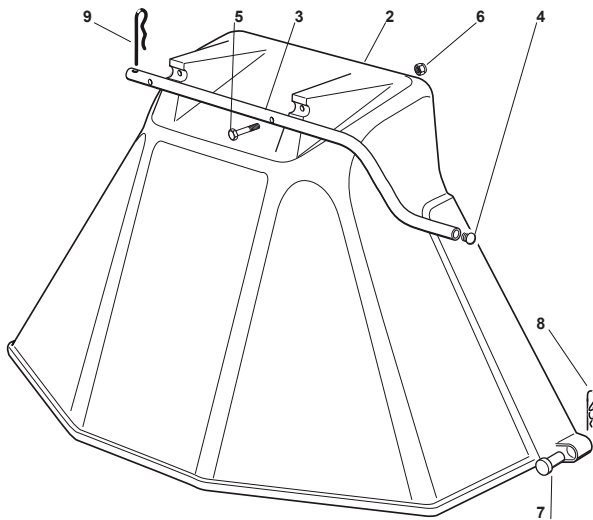

Utgåva Issue 3 - 2016		Tillbehör på begäran		Optionals On Request	
Pos. Fig.	Antal Q.ty	Art nr Part No	Benämning	Description	Anmärkning Notes
2	1	382400003/1	Utkastskydd	Ejection Guard	
3	1	325869043/0	BakreFäste	Rear Support	
4	2	118566112/0	Plugg	Polyethylene Push Road	
5	2	112689515/0	Skruv	Screw	
6	2	112154510/0	Mutter	Nut	
7	2	125510022/0	Stift	Pin	
8	2	124487998/0	Fjäder Clip	Cotter Pin	
9	1	124487999/0	Clip	Spring Pin	
31	2	325869081/0	Stenskydd	Coupling Rod	
32	6	112793102/0	Skruv	Screw	
33	6	112155000/0	Mutter	Nut	
41	1	382033113/0	Hitch Ba	Rod	
42	1	382774265/0	Fäste	Bracket Right Hitch Support	
43	1	382774267/0	Fäste	Bracket Left Hitch Support	
44	2	112521395/0	Bricka	Washer	
45	2	112620305/0	Spännstift	Elastic Pin	
46	2	125510118/0	Stift	Pin	
47	2	124487997/0	Lasnal	Cotter Pin	
48	1	125510021/1	Stift	Hitch Pin	
49	1	124487999/0	Clip	Spring Pin	
72	1	325140097/0	Deflektor	Deflector	
73	1	325394019/0	Handtag	Handle	
74	1	125510077/0	Stift	Pin	
75	1	125430245/0	Fjäder	Spring	
76	1	112735405/0	Skruv	Screw	
77	1	325280000/1	Handtag	Handgrip	
78	1	125840011/1	Spännstang	Tie Rod	
79	2	125253004/0	Krok	Mulch.Kit Fixing Hook