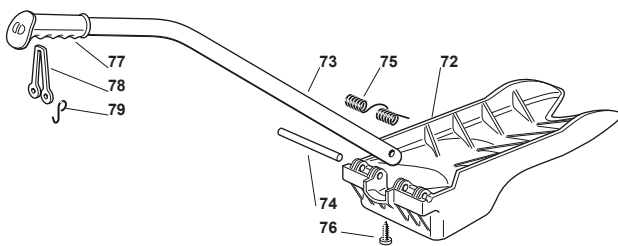

Utgåva Issue 3 - 2016		Tillbehör på begäran		Optionals On Request	
Pos. Fig.	Antal Q.ty	Art nr Part No	Benämning	Description	Anmärkning Notes
2	1	382400003/1	Utkastskydd	Ejection Guard	
3	1	325869043/0	BakreFäste	Rear Support	
4	2	118566112/0	Plugg	Polyethylene Push Road	
5	2	112689515/0	Skruv	Screw	
6	2	112154510/0	Mutter	Nut	
7	2	125510022/0	Stift	Pin	
8	2	124487998/0	Fjäder Clip	Cotter Pin	
9	1	124487999/0	Clip	Spring Pin	
31	2	325869081/0	Stenskydd	Coupling Rod	
32	6	112793102/0	Skruv	Screw	
33	6	112155000/0	Mutter	Nut	
41	1	382033113/0	Hitch Ba	Rod	
42	1	382774265/0	Fäste	Bracket Right Hitch Support	
43	1	382774267/0	Fäste	Bracket Left Hitch Support	
44	2	112521395/0	Bricka	Washer	
45	2	112620305/0	Spännstift	Elastic Pin	
46	2	125510118/0	Stift	Pin	
47	2	124487997/0	Lasnal	Cotter Pin	
48	1	125510021/1	Stift	Hitch Pin	
49	1	124487999/0	Clip	Spring Pin	
72	1	325140097/0	Deflektor	Deflector	
73	1	325394019/0	Handtag	Handle	
74	1	125510077/0	Stift	Pin	
75	1	125430245/0	Fjäder	Spring	
76	1	112735405/0	Skruv	Screw	
77	1	325280000/1	Handtag	Handgrip	
78	1	125840011/1	Spännstang	Tie Rod	
79	2	125253004/0	Krok	Mulch.Kit Fixing Hook