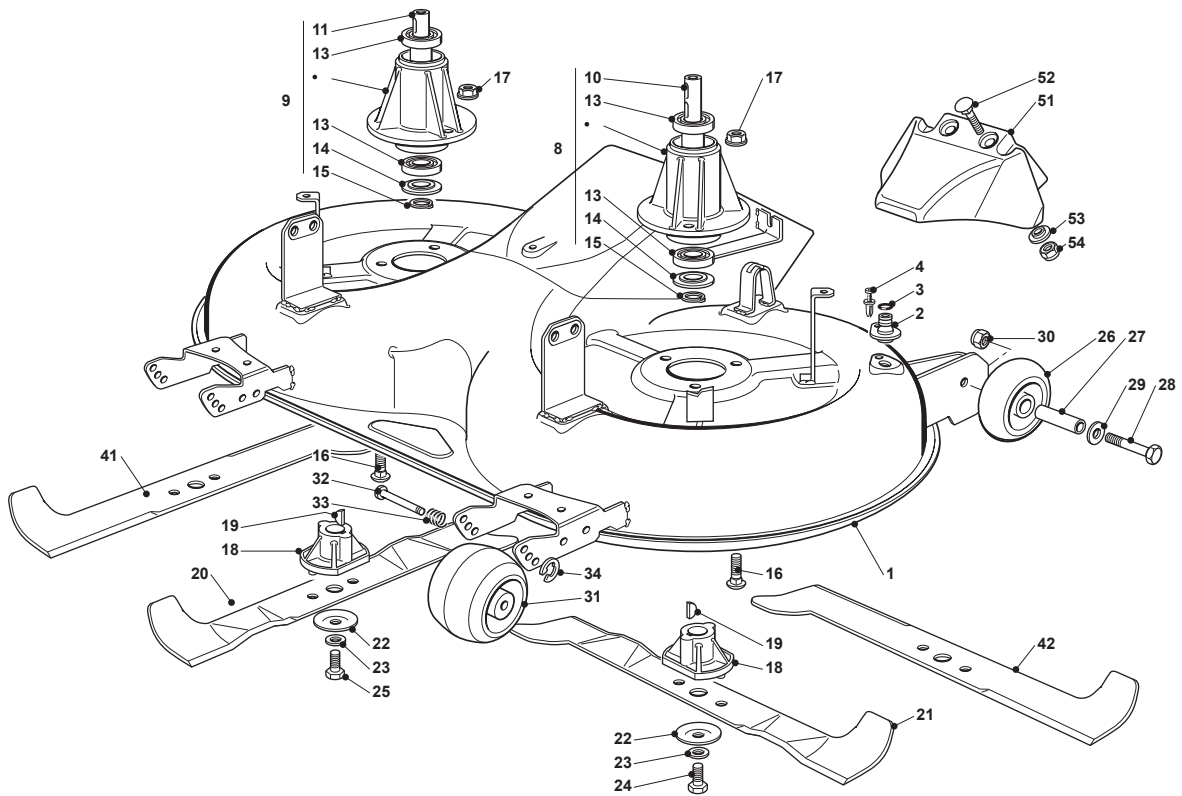

Utgåva Issue 3 - 2016		Skärplatta Cutting Plate			
Pos. Fig.	Antal Q.ty	Art nr Part No	Benämning	Description	Anmärkning Notes
22	2	125160503/0	Knivfäste	Blade Hub Elastic Disc Lawnt.	
24	1	112735696/0	Skruv	Screw	
25	1	112735697/1	Skruv	Screw	
2	2	125033060/0	Vattenslanganslutning	Washing Cutting Deck Connection	
3	2	119035000/0	O-Ring	Or Ring	
4	2	112500030/0	Nit	Rivet	
8	1	382207200/1	Lagerbox Kpl (Huvud)	Flange Assy	
9	1	382207201/2	Lagerbox Kpl (Sekundär)	Support Shaft Tc	
10	1	125020800/1	Knivaxel	Main Blade Shaft	
11	1	125020801/2	Knivaxel	Secondary Blade Shaft	
13	4	119216032/0	Lager 6204 2Rs Zkl	Bearing	
14	2	325160501/0	Dammskydd	Dust Cover Disc	
15	2	112609260/0	Sparring Sga 20	Seeger	
16	6	112818700/0	Skruv	Screw	
17	6	112154210/0	Mutter	Nut	
18	2	125463200/0	Knivfäste	Blade Hub	
19	2	112139100/0	Kil	Key	
20	1	182004348/0	Kniv	Right Mulching Blade	
21	1	182004347/0	Kniv	Left Blade Mulching, Winged	
23	2	112523080/0	Bricka	Washer	
26	2	182700003/0	Stödhjul	Anti Scalp Wheel	
27	2	125510072/0	Stift	Pin	
28	2	112692050/0	Skruv	Screw	
29	2	112523060/0	Bricka	Washer	
30	2	112293201/0	Mutter	Nut	
31	2	182700004/0	Stödhjul	Anti Scalp Wheel	
32	2	125510121/0	Stift	Pin	
33	2	122450115/0	Fjäder	Spring	
34	2	112000930/0	Lasring	Benzing Ring	
41	1	182004341/1	Kniv	Right Blade, Winged	
42	1	182004340/1	Kniv	Left Blade, Winged	
51	1	325140100/0	Deflektor	Deflector	
52	2	112815210/0	Skruv	Screw	
53	2	125038002/1	Bussning	Bushing	
54	2	112154510/0	Mutter	Nut	
1	1	382564153/0	Klipplkapa kpl	Cutting Plate Grey