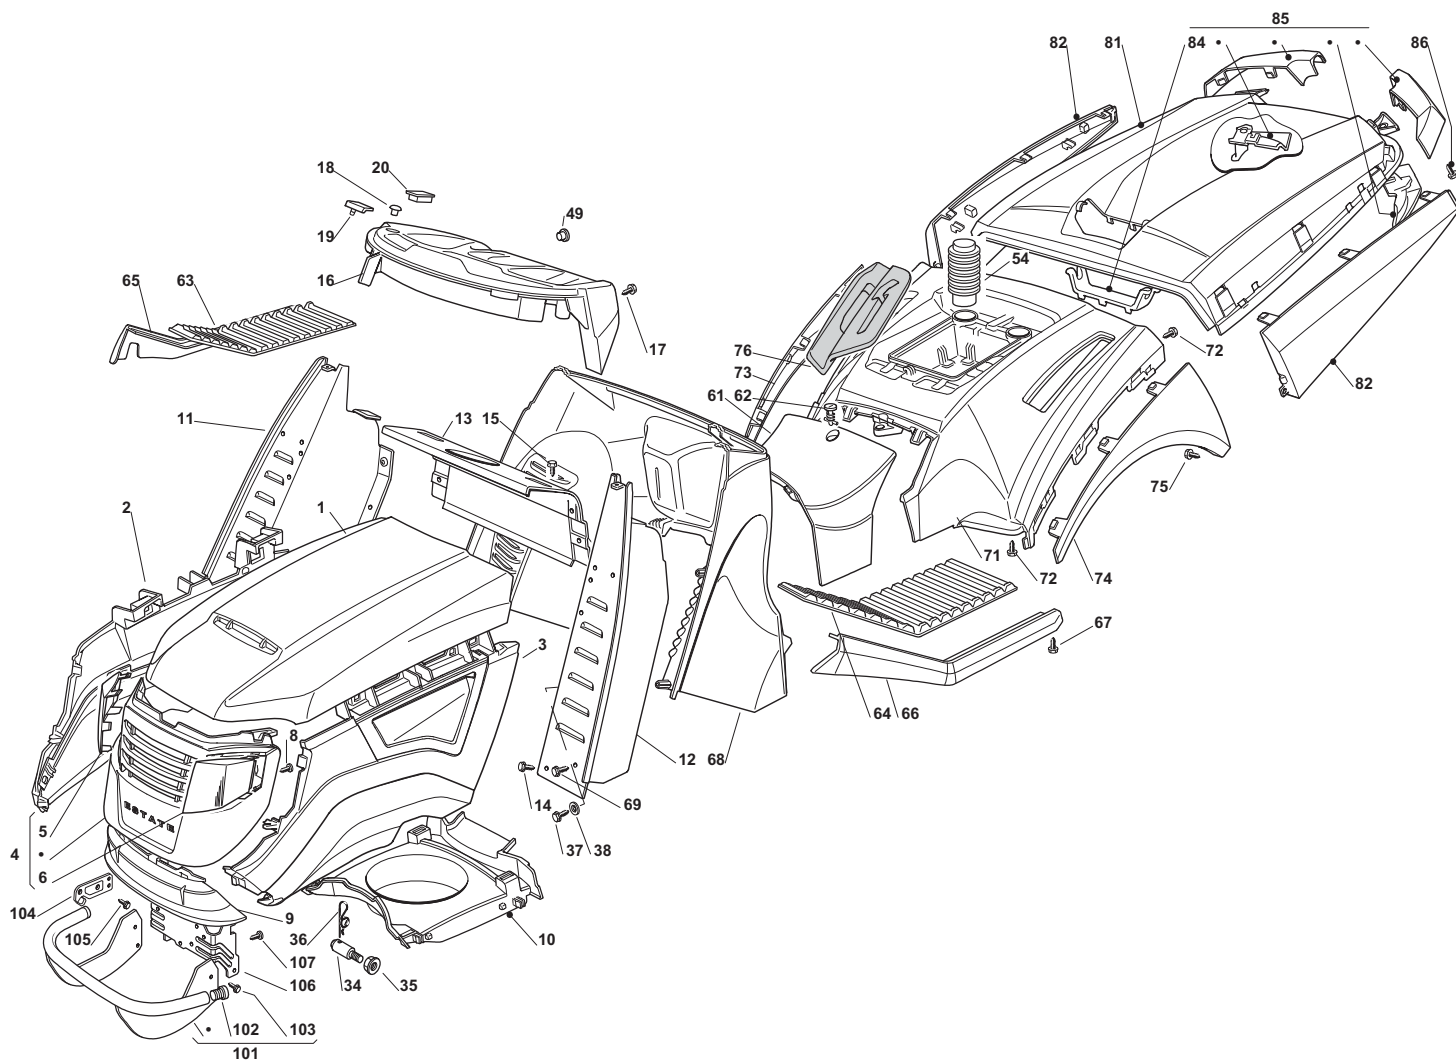

ESTATE ROYAL

ESTATE ROYAL

Pos. Fig.	Antal Quantity	Art No Part No	Benämning	Description	Anmärkning Notes
1	1	25076866/0	Upper Engine Hood, Yellow	Upper Engine Hood, Yellow	
2	1	382394611/0	Hood, Right	Hood, Right	
3	1	382394612/0	Hood, Left	Hood, Left	
4	1	82394610/0	Motorhuv	Grey Hood, Front	
5	1	25410876/0	Frontkåpa-hö	Right Grill	
6	1	25410877/0	Frontkåpa-vä	Left Grill	
8	6	12735403/0	Skruv	Screw	
9	1	25076865/0	Lower Grey Hood, Front	Lower Grey Hood, Front	
10	1	25108031/0	Inmatningstratt	Conveyor	
11	1	382785022/8	Instrumentbrädal-hö Stöd	Right Dashboard Supp.	
12	1	382785021/7	Instrumentbrädal-vä Stöd	Left Dashboard Supp.	
13	1	82785137/0	Instrumentbrädal	Central Dashboard Supp	
14	2	12735110/0	Skruv	Screw	
15	4	12735110/0	Skruv	Screw	
16	1	325120205/0	Instrumentbräda svart	Dashboard, Black (Cruise Control)	
17	4	12728440/0	Skruv	Screw	
18	2	25120200/0	Lock	Plug	
19	2	25260000/0	Hylsa	Grommet	
34	2	25510068/0	Stift	Pin	
35	2	12293201/0	Mutter	Nut	
36	1	24487998/0	Låsnål	Cotter Pin	
37	2	12731350/0	Skruv	Screw	
38	2	12521330/0	Bricka	Washer	
49	1	25120233/0	Lock	Cap	
54	2	25737002/0	Styrning	Hood	
61	1	25110307/0	Kåpa	Cover	
62	1	125580020/2	Stift	Pivot	
63	1	25110278/1	Fotsteg-hö täcka	Right Footboard Cover	
64	1	25110279/0	Fotsteg-Vä täcka	Left Footboard Cover	
65	1	25599000/0	Profil-ho	Right Profil	
66	1	25599001/0	Profil-va	Left Profil	
67	6	12731580/0	Skruv	Screw	
68	1	25785231/1	Instrumentbrädal-Stöd	Dashboard Support	
69	7	12735403/0	Skruv	Screw	
71	1	25109754/0	Wheels Cover	Wheels Cover	
72	4	12735402/0	Skruv	Screw	
73	1	25109753/0	Right Wheel Cover	Right Wheel Cover	
74	1	25109752/0	Left Wheel Cover	Left Wheel Cover	
75	2	12728686/0	Skruv	Screw	
76	1	25207129/0	Kåpa	Cover	
81	1	25110308/0	Kåpa	Grass-Catcher Cover	
82	1	382110255/0	Cover Assy	Cover Assy	
84	1	25394009/0	Handtagslock	Handle Cover	
85	1	382110259/0	Angles Assy	Angles Assy	
86	4	12735403/0	Skruv	Screw	
101	1	82869025/0	Ljuddämparskydd	Muffler Protection	
102	2	18737860/0	Plugg	Cap	
103	4	12734995/0	Skruv	Screw	
104	2	325547159/1	Trombocyt	Plate	
105	4	12731580/0	Skruv	Screw	
106	1	25774301/1	Motorhuv	Engine Hood Support	
107	5	12735403/0	Skruv	Screw