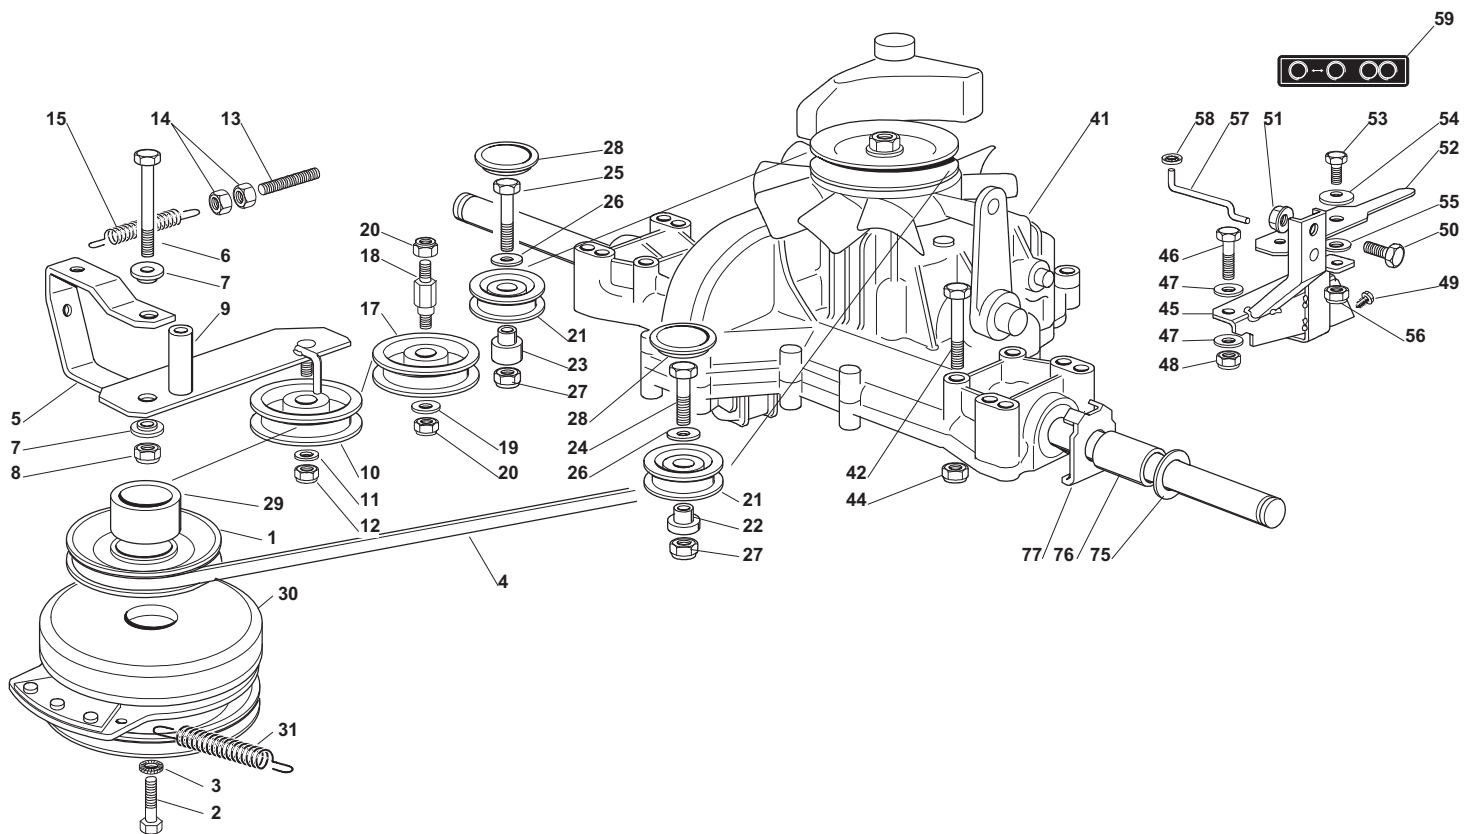

ESTATE ROYAL

Pos. Fig.	Antal Quantity	Art No Part No	Benämning	Description	Anmärkning Notes
1	1	25601566/0	Remskiva	Pulley	
2	1	12737320/0	Skruv	Screw	
3	1	12543000/0	Bricka	Washer	
4	1	35062001/0	Drivrem	Belt	
5	1	82318165/1	Spak	Lever	
6	1	12692000/0	Skruv	Screw	
7	2	25038002/1	Bussning	Bush	
8	1	12155000/0	Mutter	Nut	
9	1	25160027/0	Distans	Spacer	
10	1	25601554/0	Remskiva	Pulley	
11	1	12523060/0	Bricka	Washer	
12	1	12155000/0	Mutter	Nut	
13	1	25840010/1	Stång	Tie Rod	
14	2	12293200/0	Mutter	Nut	
15	1	25430219/0	Fjäder	Spring	
17	1	25601555/0	Remskiva	Pulley	
18	1	25510036/1	Stift	Pin	
19	1	12523060/0	Bricka	Washer	
20	2	12155000/0	Mutter	Nut	
21	2	325601570/1	Remskiva	Pulley	
22	1	125160030/2	Distans	Left Spacer	
23	1	125160024/2	Distans	Long Spacer	
24	1	12691115/0	Skruv	Left Screw	
25	1	12691400/0	Skruv	Right Screw	
26	2	12523060/0	Bricka	Washer	
27	2	12155000/0	Mutter	Nut	
28	2	25109521/1	Kåpa	Cover	
29	1	25160021/0	Distans	Spacer	
30	1	118399062/0	Koppling	Clutch	
31	1	125430210/1	Fjäder	Spring	
41	1	18400950/1	Rear Axle Tuff Torq K46F	Rear Axle Tuff Torq K46F	
42	4	12691800/0	Skruv	Screw	
44	4	12154210/0	Mutter	Nut	
45	1	82785109/0	Stöd	Support	
46	1	12691200/0	Skruv	Right Screw	
47	2	12521350/0	Bricka	Washer	
48	1	12155000/0	Mutter	Nut	
49	2	12735120/0	Skruv	Screw	
50	1	12792611/0	Skruv	Screw	
51	1	12293201/0	Mutter	Nut	
52	1	25318157/0	Arm	Lever	
53	1	12793102/0	Skruv	Screw	
54	1	12369500/0	Bricka	Washer	
55	1	25670011/0	Bricka	Washer	
56	1	12155000/0	Mutter	Nut	
57	1	25033033/0	Länk	Rod	
58	1	12604896/0	Skruv	Crown Fastener	
59	1	114357423/2	Dekal	Label	
75	4	25670005/1	Bricka	Washer	
76	2	25160023/0	Distans	Spacer	
77	2	325670025/0	Bricka	Washer