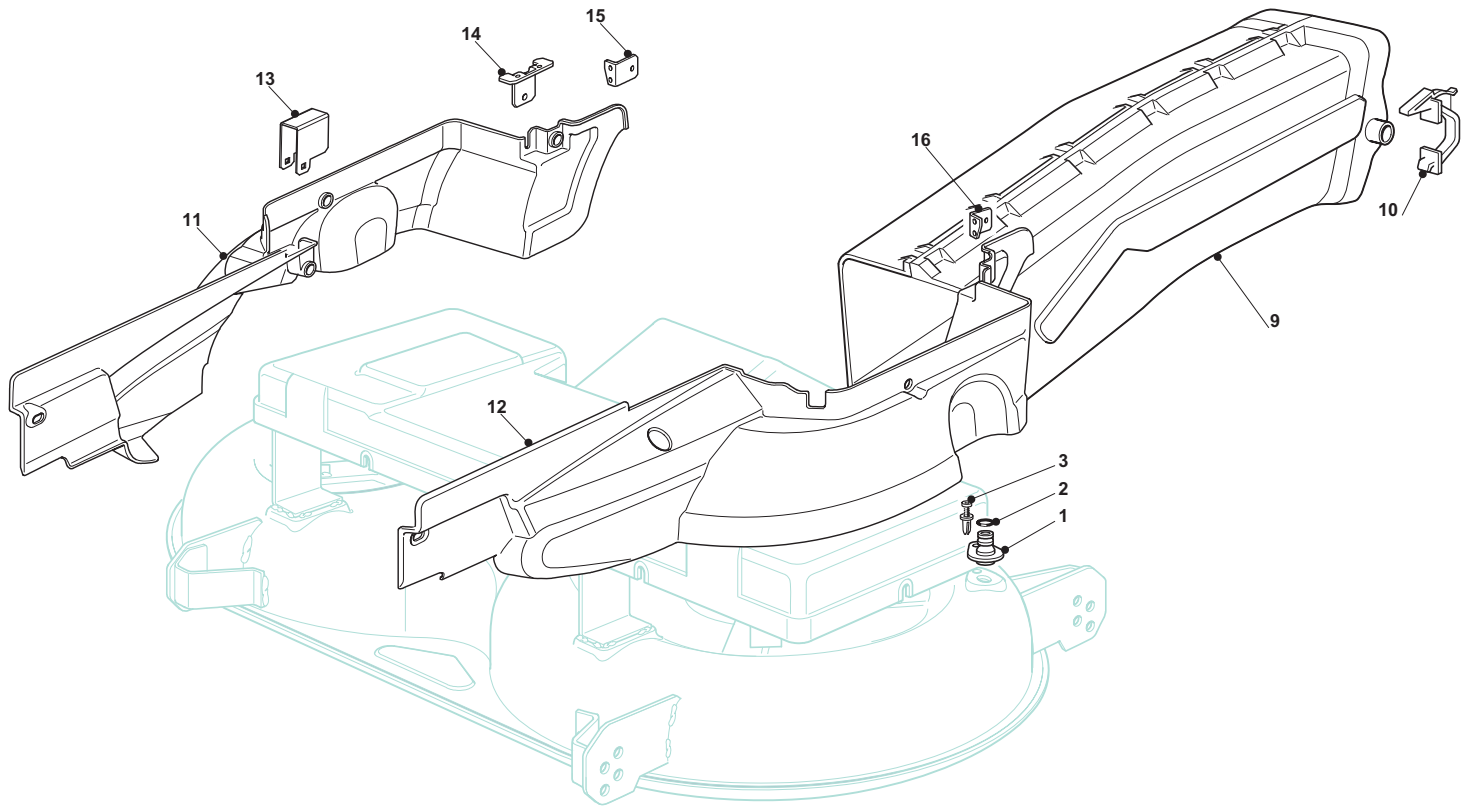

ESTATE ROYAL

ESTATE ROYAL

Pos. Fig.	Antal Quantity	Art No Part No	Benämning	Description	Anmärkning Notes
1	2	25033060/0	Water Hose Connection	Water Hose Connection	
2	2	19035000/0	O-ring	Or Ring	
3	2	12500030/0	Rivet	Rivet	
9	1	382108016/1	Inmatningstratt	Conveyor	
10	2	25774373/0	Fäste	Clamp	
11	1	325060144/0	Skydd	Protection	
12	1	325060145/0	Skydd	Protection	
13	2	325774267/0	Fäste	Clamp	
14	2	325774423/0	Fäste	Clamp	
15	1	325774425/0	Fäste	Clamp	
16	1	325774421/0	Fäste	Clamp