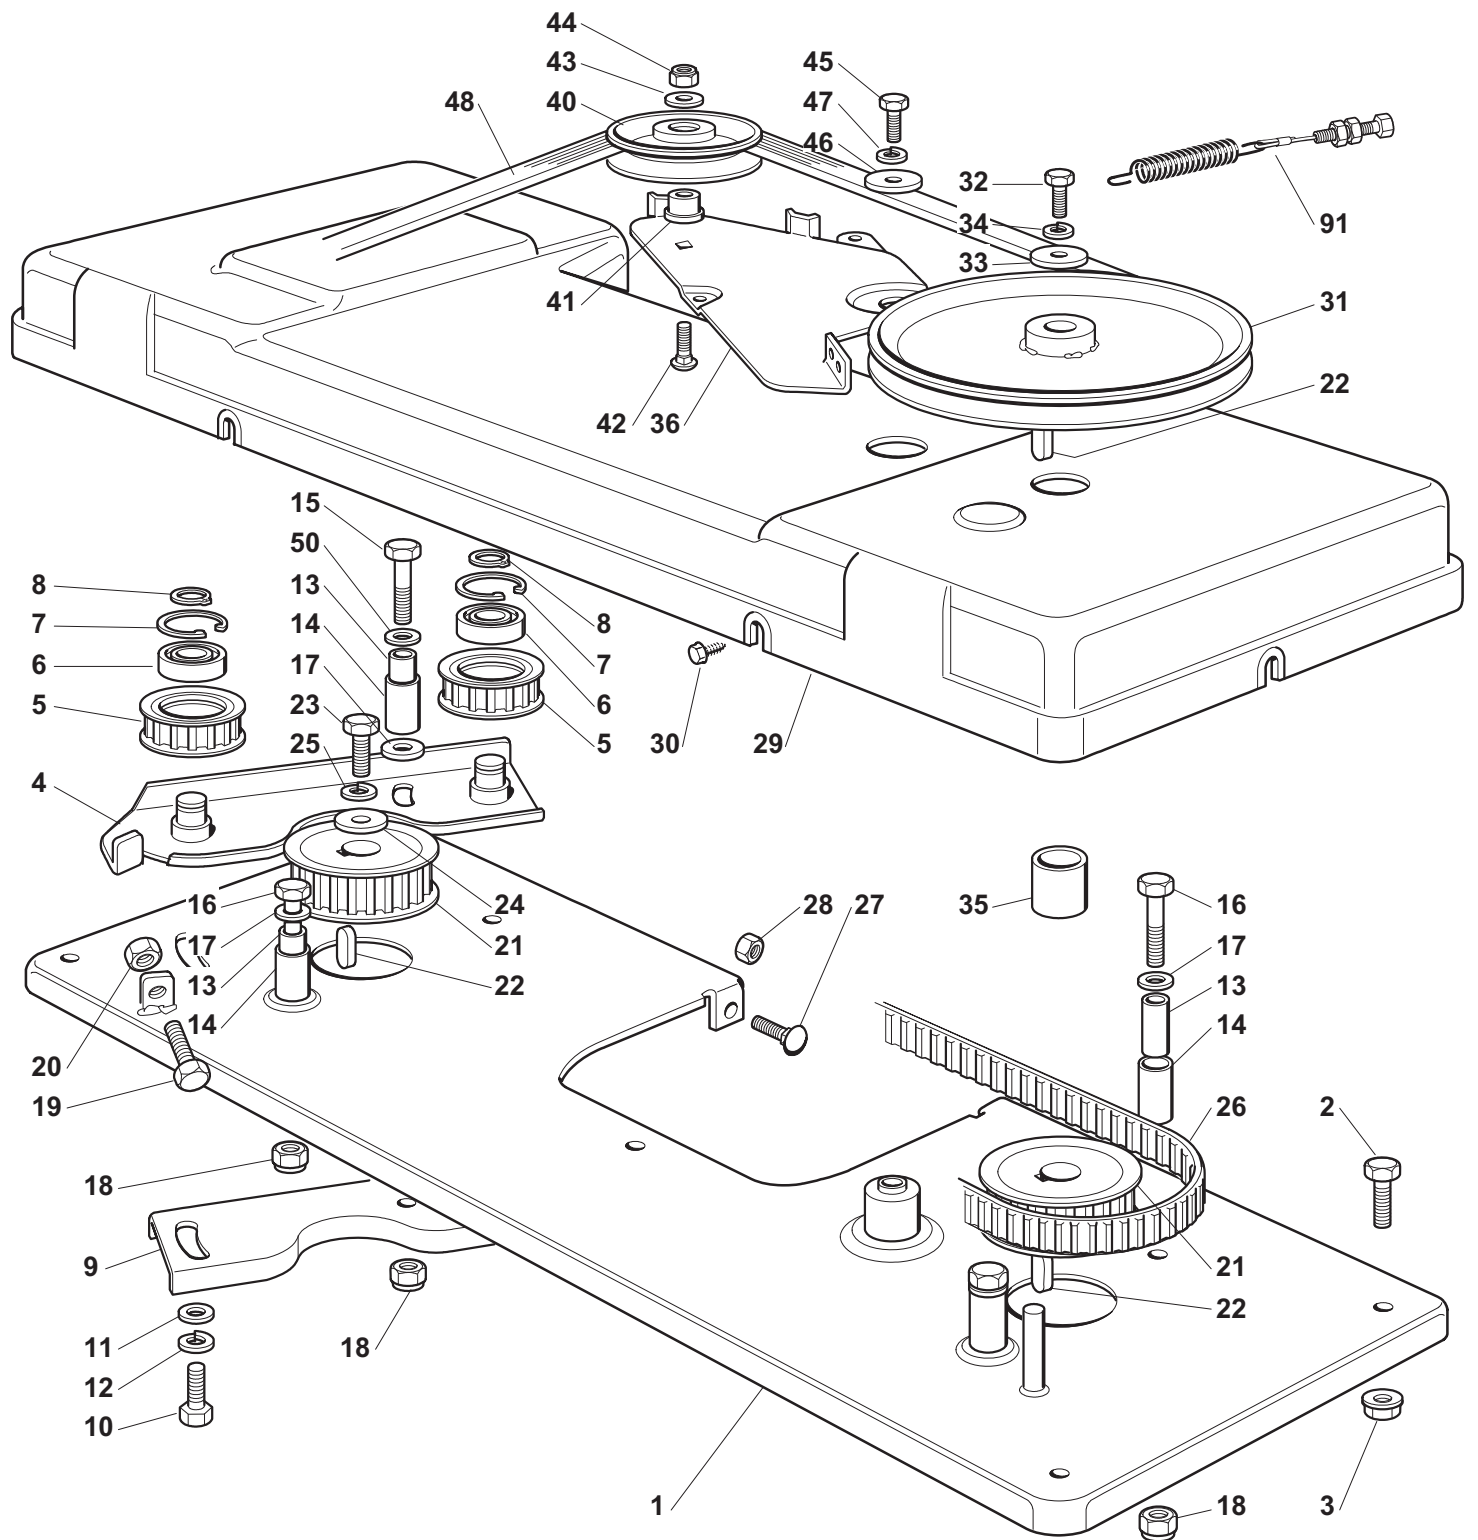

ESTATE ROYAL

ESTATE ROYAL

Pos. Fig.	Antal Quantity	Art No Part No	Benämning	Description	Anmärkning Notes
1	1	82547029/0	Tavla	Plate	
2	4	12792611/0	Skruv	Screw	
3	4	12293201/0	Mutter	Nut	
4	1	82785084/1	Stöd	Support	
5	2	25601559/1	Remskiva	Pulley	
6	2	119216048/0	Kullager	Bearing	
7	2	12610800/0	Seegerring	Seeger	
8	2	12609200/0	Seegerring	Seeger	
9	1	25650037/0	Reduktion	Stiffening	
10	2	12793102/0	Skruv	Screw	
11	2	12521350/0	Bricka	Washer	
12	2	12583500/0	Bricka	Grower	
13	4	25160003/0	Distans	Spacer	
14	4	25038000/0	Bussning	Bushing	
15	1	12691700/0	Skruv	Screw	
16	3	12691200/0	Skruv	Right Screw	
17	4	12521350/0	Bricka	Washer	
18	4	12293201/0	Mutter	Nut	
19	1	12793900/0	Skruv	Screw	
20	1	12293200/0	Mutter	Nut	
21	2	25601560/0	Remskiva	Pulley	
22	3	12139480/0	Kil	Feather	
23	1	12793102/0	Skruv	Screw	
24	1	25670007/0	Bricka	Washer	
25	1	12583500/0	Bricka	Grower	
26	1	35065600/0	Drivrem	Belt	
27	3	12815200/0	Skruv	Screw	
28	3	12292102/0	Mutter	Nut	
29	1	25060100/3	Hus	Case	
30	6	12735110/0	Skruv	Screw	
31	1	25601550/0	Remskiva	Pulley	
32	1	12793102/0	Skruv	Screw	
33	1	25670007/0	Bricka	Washer	
34	1	12583500/0	Bricka	Grower	
35	1	25160002/0	Distans	Spacer	
36	1	25318115/1	Bromsarm	Brake Lever	
40	1	25601555/0	Remskiva	Pulley	
41	1	25160007/0	Distans	Spacer	
42	1	12818900/0	Skruv	Screw	
43	1	12523060/0	Bricka	Washer	
44	1	12155000/0	Mutter	Nut	
45	1	12793102/0	Skruv	Screw	
46	1	12523070/0	Bricka	Washer	
47	1	12583500/0	Bricka	Grower	
48	1	35062811/0	Drivrem	Belt	
50	1	12523060/0	Bricka	Washer	
91	1	82004608/0	Kabel	Wire