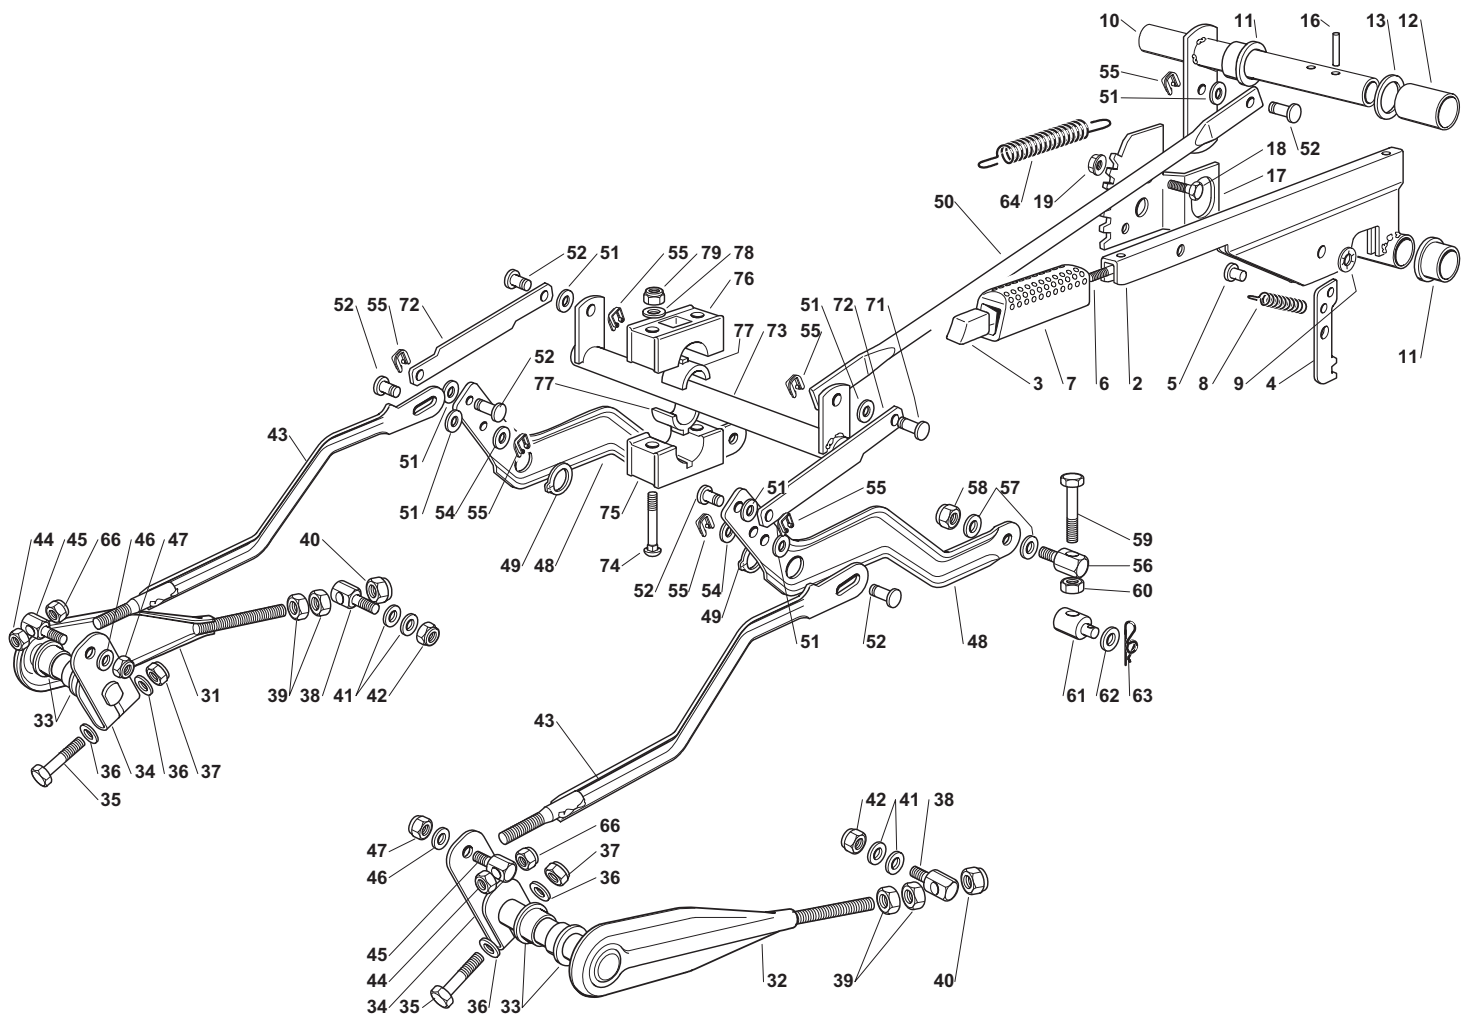

ESTATE ROYAL

Pos. Fig.	Antal Quantity	Art No Part No	Benämning	Description	Anmärkning Notes
1	1	25601566/0	Remskiva	Pulley	
2	1	12737320/0	Skruv	Screw	
3	1	12543000/0	Bricka	Washer	
4	1	35062001/0	Drivrem	Belt	
5	1	82318165/1	Spak	Lever	
6	1	12692000/0	Skruv	Screw	
7	2	25038002/1	Bussning	Bush	
8	1	12155000/0	Mutter	Nut	
9	1	25160027/0	Distans	Spacer	
10	1	25601554/0	Remskiva	Pulley	
11	1	12523060/0	Bricka	Washer	
12	1	12155000/0	Mutter	Nut	
13	1	25840010/1	Stång	Tie Rod	
14	2	12293200/0	Mutter	Nut	
15	1	25430219/0	Fjäder	Spring	
17	1	25601555/0	Remskiva	Pulley	
18	1	25510036/1	Stift	Pin	
19	1	12523060/0	Bricka	Washer	
20	2	12155000/0	Mutter	Nut	
21	2	325601570/1	Remskiva	Pulley	
22	1	125160030/2	Distans	Left Spacer	
23	1	125160024/2	Distans	Long Spacer	
24	1	12691115/0	Skruv	Left Screw	
25	1	12691400/0	Skruv	Right Screw	
26	2	12523060/0	Bricka	Washer	
27	2	12155000/0	Mutter	Nut	
28	2	25109521/1	Kåpa	Cover	
29	1	25160021/0	Distans	Spacer	
30	1	118399062/0	Koppling	Clutch	
31	1	125430210/1	Fjäder	Spring	
41	1	18400950/1	Rear Axle Tuff Torq K46F	Rear Axle Tuff Torq K46F	
42	4	12691800/0	Skruv	Screw	
44	4	12154210/0	Mutter	Nut	
45	1	82785109/0	Stöd	Support	
46	1	12691200/0	Skruv	Right Screw	
47	2	12521350/0	Bricka	Washer	
48	1	12155000/0	Mutter	Nut	
49	2	12735120/0	Skruv	Screw	
50	1	12792611/0	Skruv	Screw	
51	1	12293201/0	Mutter	Nut	
52	1	25318157/0	Arm	Lever	
53	1	12793102/0	Skruv	Screw	
54	1	12369500/0	Bricka	Washer	
55	1	25670011/0	Bricka	Washer	
56	1	12155000/0	Mutter	Nut	
57	1	25033033/0	Länk	Rod	
58	1	12604896/0	Skruv	Crown Fastener	
59	1	114357423/2	Dekal	Label	
75	4	25670005/1	Bricka	Washer	
76	2	25160023/0	Distans	Spacer	
77	2	325670025/0	Bricka	Washer	

ESTATE ROYAL