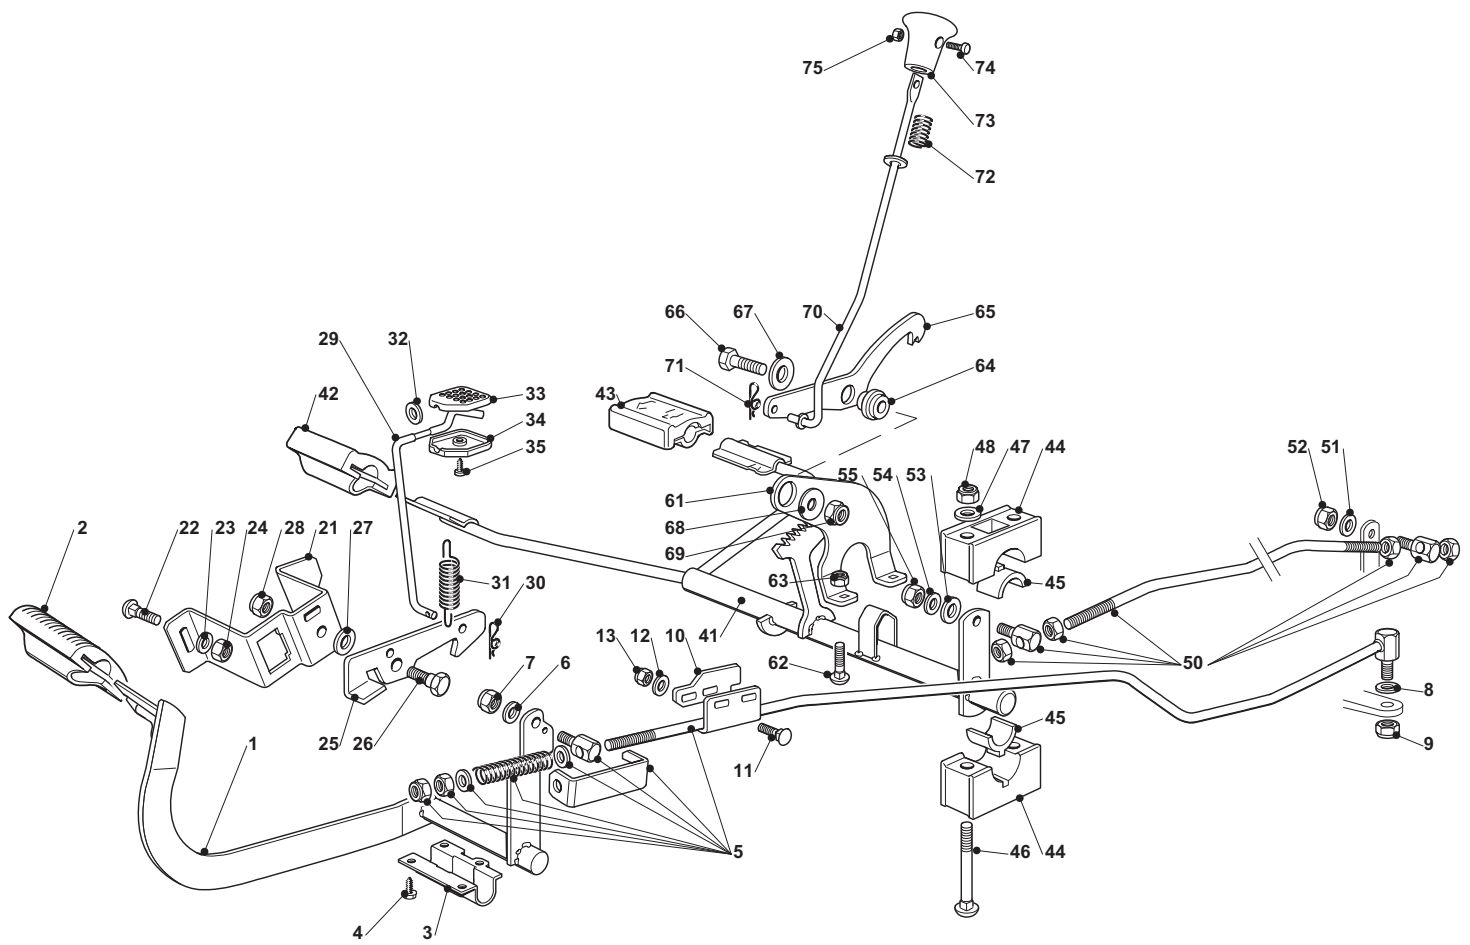

## ESTATE ROYAL

Pos. Fig.	Antal Quantity	Art No Part No	Benämning	Description	Anmärkning Notes
1	1	82500011/2	Pedal	Pedal	
2	1	325110416/0	Clamp Cover	Clamp Cover	
3	1	325547081/2	Trombocyt	Plate	
4	4	12731601/0	Skruv	Screw	
5	1	382000582/0	Länk	Rod	
6	1	12521350/0	Bricka	Washer	
7	1	12155000/0	Mutter	Nut	
8	2	12521360/0	Bricka	Washer	
9	1	12155000/0	Mutter	Nut	
10	1	325547281/1	Trombocyt	Plate	
11	2	12815210/0	Skruv	Screw	
12	2	12523040/0	Bricka	Washer	
13	2	12154510/0	Mutter	Nut	
21	1	325785143/1	Stöd	Support	
22	2	12815210/0	Skruv	Screw	
23	1	12523040/0	Bricka	Washer	
24	2	12154510/0	Mutter	Nut	
25	1	25253001/0	Hake	Hook	
26	1	22524970/2	Stift	Pin	
27	1	25670011/0	Bricka	Washer	
28	1	12155000/0	Mutter	Nut	
29	1	125033097/0	Länk	Rod	
30	1	24487997/0	Bricka	Washer	
31	1	25430213/0	Fjäder	Spring	
32	1	12523020/0	Bricka	Washer	
32	1	12523040/0	Bricka	Washer	
33	1	325592001/0	Knopp	Knob	
34	1	325592002/0	Knopp	Knob	
35	1	12727815/0	Skruv	Screw	
41	1	382000391/0	Drive Pedal	Drive Pedal	
42	1	325110417/0	Clamp Cover Front	Clamp Cover Front	
43	1	325110418/0	Clamp Cover Rear	Clamp Cover Rear	
44	4	325785354/0	Stöd	Bracket	
45	4	325034003/0	Bussning	Brass	
46	4	112815271/0	Skruv	Screw	
47	4	12523040/0	Bricka	Washer	
48	4	12154510/0	Mutter	Nut	
50	1	382000579/0	Länk	Rod	
51	1	12523040/0	Bricka	Washer	
52	1	12154510/0	Mutter	Nut	
53	1	12521360/0	Bricka	Washer	
54	1	12523040/0	Bricka	Washer	
55	1	12154510/0	Mutter	Nut	
61	1	325774477/0	Fäste	Clamp	
62	2	12815210/0	Skruv	Screw	
63	2	12292102/0	Mutter	Nut	
64	1	125040638/0	Bussning	Bush	
65	1	325022000/1	Hake	Hook	
66	1	12691100/0	Skruv	Left Screw	
67	1	12523060/0	Bricka	Washer	
68	1	22672152/0	Bricka	Washer	
69	1	12155000/0	Mutter	Nut	
70	1	125033091/0	Länk	Rod	
71	1	24487995/0	Cotter Pin	Cotter Pin	
72	1	25430232/0	Fjäder	Spring	
73	1	325605002/0	Tryckring	Button	
74	1	112726389/0	Skruv	Screw	
75	1	12290800/0	Mutter	Nut	