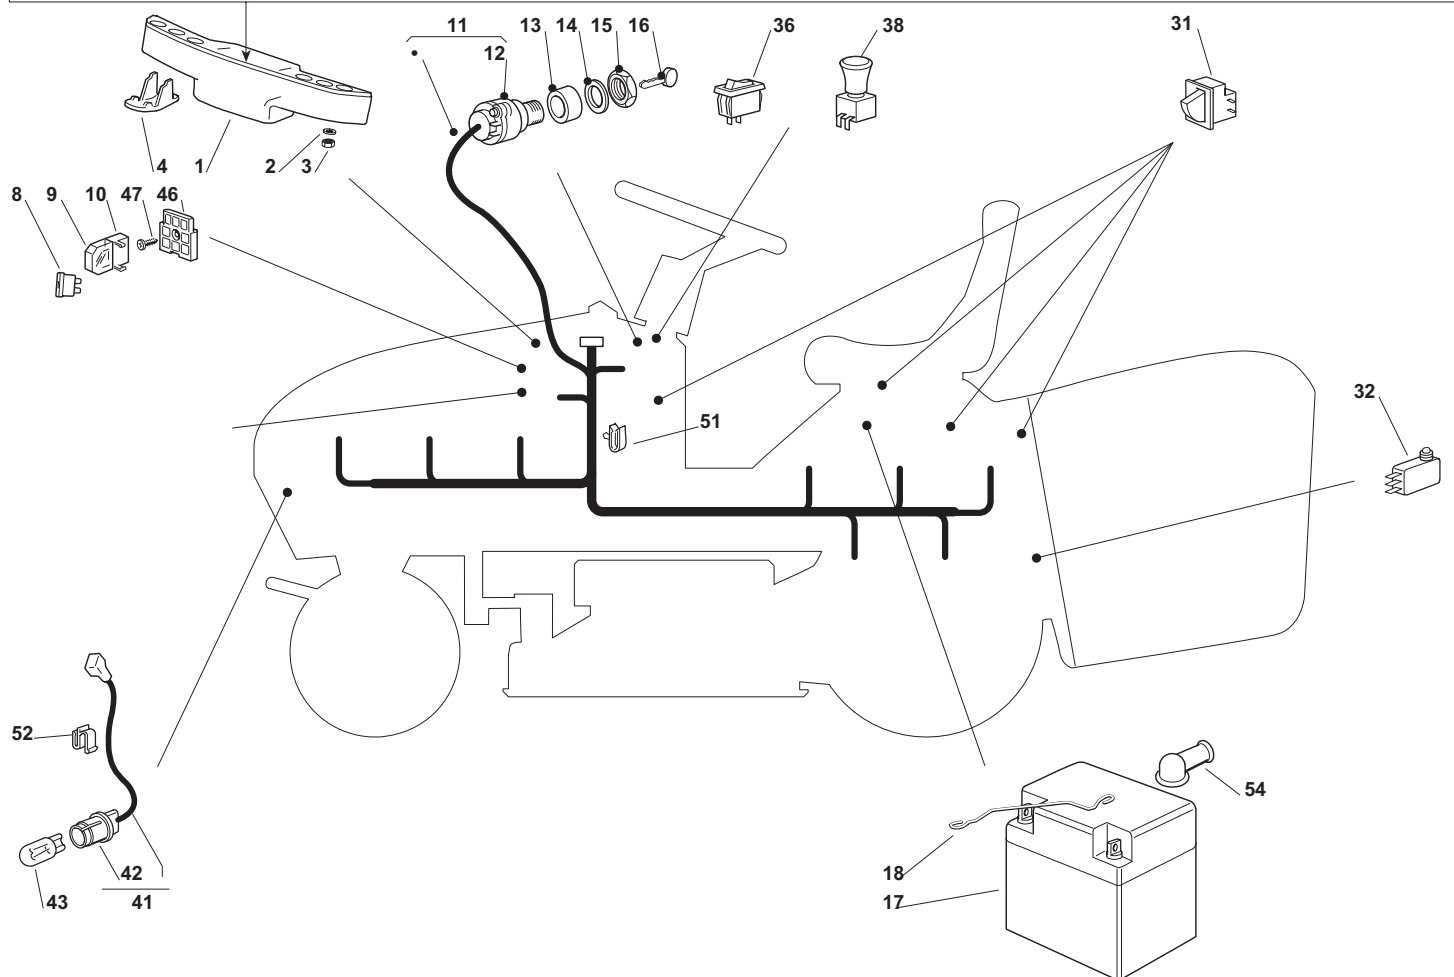

ESTATE ROYAL

Pos. Fig.	Antal Quantity	Art No Part No	Benämning	Description	Anmärkning Notes
1	1	382722421/2	Cards + Guards (B)	Cards + Guards (B)	
2	2	12521320/0	Bricka	Washer	
3	2	12154330/0	Mutter	Nut	
4	1	25031501/0	Deflektor	Deflector	
8	1	33340036/0	Säkring	Fuse 25 A	
8	1	33340040/0	Säkring	Fuse 10A	
9	2	33215000/0	Kåpa	Cover	
10	2	33500007/0	Säkring	Fuse Carrier	
11	1	182040147/0	Kabel	Cables Ass.Y	
12	1	18450072/0	Brytare	Starting Switch	
13	1	18550136/0	Distans	Spacer	
14	1	18550135/0	Bricka	Washer	
15	1	18400862/0	Ringmutter	Ringnut	
16	1	18210022/0	Starting Key	Starting Key	
17	1	18120002/1	Batteri	Battery	
18	1	25430230/0	Fjäder	Spring	
31	3	119410615/0	Brytare	Micro	
32	1	19410605/1	Brytare	Full Grasscat. Microsw.	
36	1	18450060/1	Farilamp Switch	Farilamp Switch	
38	1	18450068/0	Kopplingshus	Clutch Switch	
41	1	82040073/0	Kabel	Cable	
42	2	33500030/0	Lamp Holder	Lamp Holder	
43	2	18459100/0	Farilamp For Lights	Farilamp For Lights	
44	1	12361005/0	Mutter	Nut	
46	1	133500010/1	Trombocyt	Plate	
47	1	12735170/0	Skruv	Screw	
51	5	33320506/0	Kabelhållare	Fairled	
52	1	33320504/0	Kabelhållare	Fairled	
54	1	18564864/1	Tätningshylsa	Protection