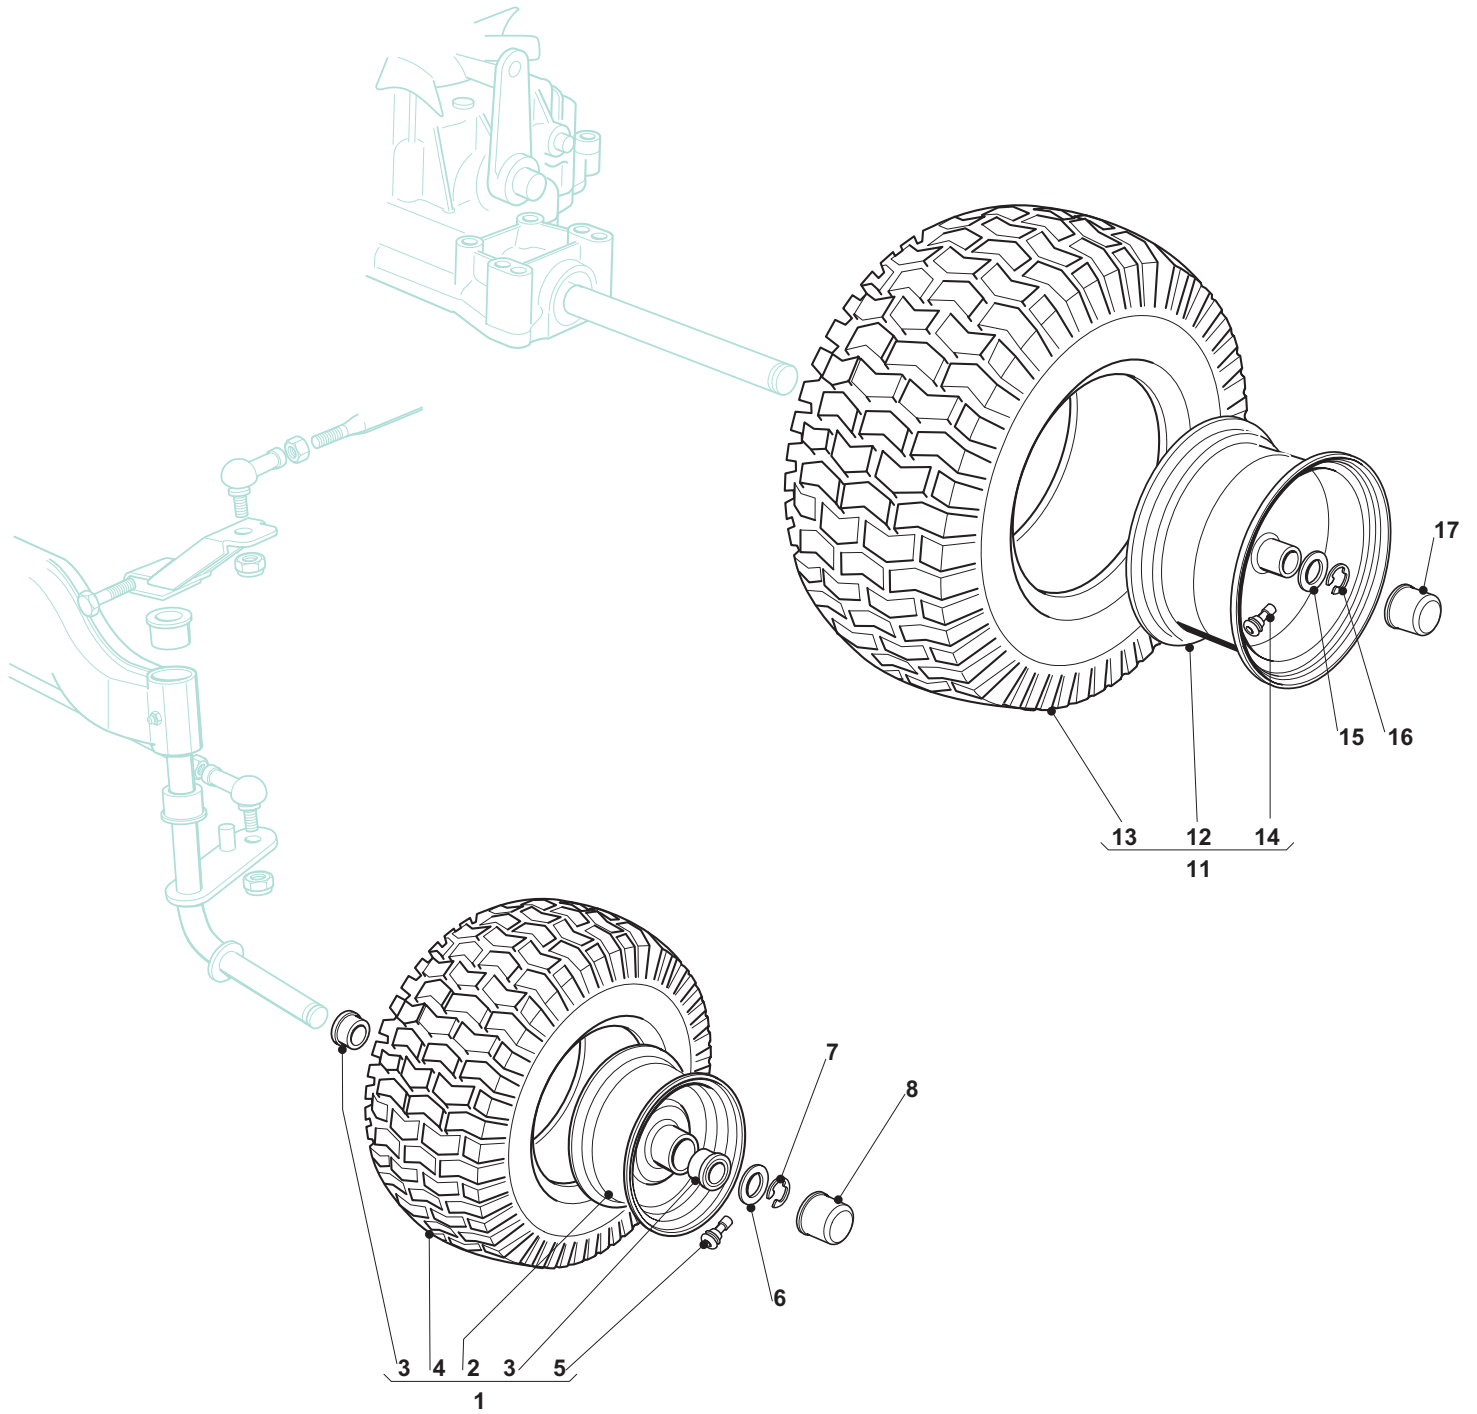

ESTATE ROYAL

Pos. Fig.	Antal Quantity	Art No Part No	Benämning	Description	Anmärkning Notes
1	2	82680008/1	Framhjul Kpl	Front Wheel	
2	2	82000590/1	Rimm	Rimm	
3	4	25122200/2	Kullager	Bearing	
4	2	27590053/0	Dack	Shoe Deli Tire	
5	2	25950000/0	Ventil	Valve	
6	2	25670005/1	Bricka	Washer	
7	2	12001000/0	Låsring	Snap Ring	
8	2	22110230/0	Huvstöd	Cap	
11	2	82680006/0	Bakrehjul	Rear Wheel	
12	2	82000592/0	Rimm	Rimm	
13	2	25590003/0	Dack	Tire	
14	2	25950000/0	Ventil	Valve	
15	2	25670005/1	Bricka	Washer	
16	2	12001010/0	Låsring	Benzing	
17	2	22110230/0	Huvstöd	Cap