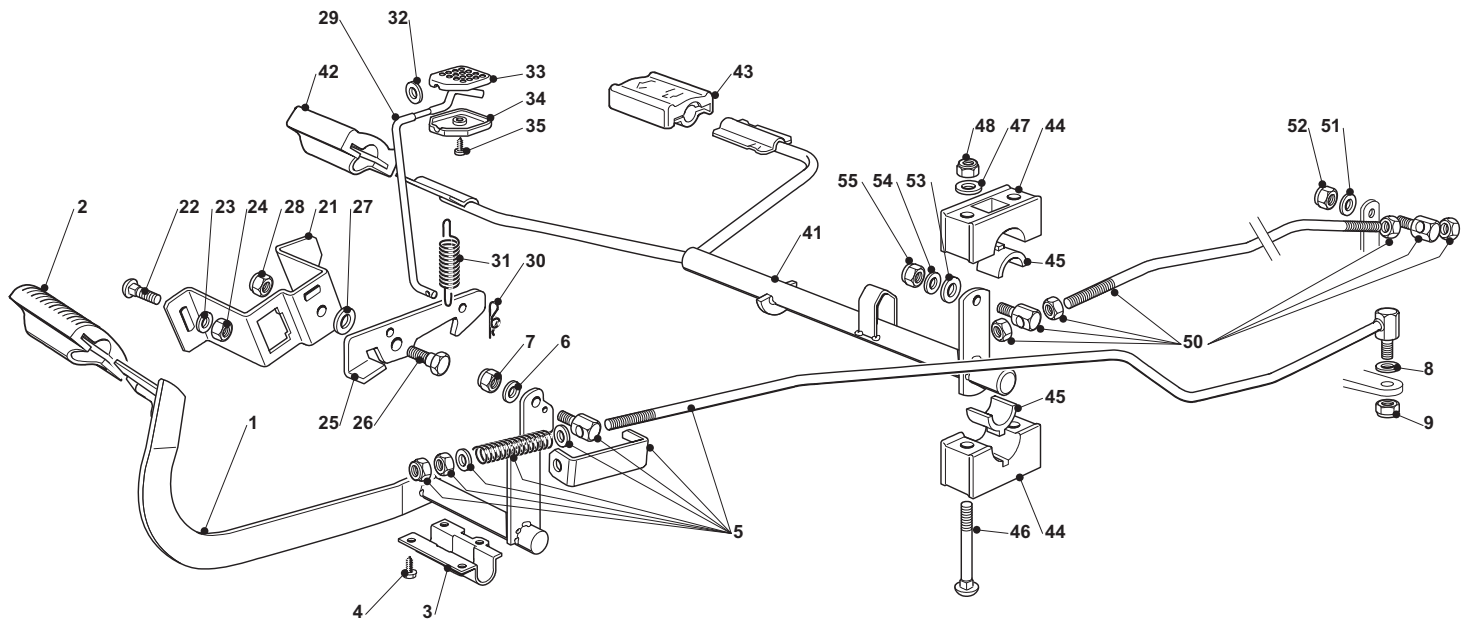

ESTATE ROYAL

ESTATE ROYAL

Pos. Fig.	Antal Quantity	Art No Part No	Benämning	Description	Anmärkning Notes
1	1	82500011/2	Pedal	Pedal	
2	1	325110416/0	Clamp Cover	Clamp Cover	
3	1	325547081/2	Trombocyt	Plate	
4	4	12731601/0	Skruv	Screw	
5	1	382000582/0	Länk	Rod	
6	1	12521350/0	Bricka	Washer	
7	1	12155000/0	Mutter	Nut	
8	2	12521360/0	Bricka	Washer	
9	1	12155000/0	Mutter	Nut	
21	1	325785143/1	Stöd	Support	
22	2	12815210/0	Skruv	Screw	
23	1	12523040/0	Bricka	Washer	
24	2	12154510/0	Mutter	Nut	
25	1	25253001/0	Hake	Hook	
26	1	22524970/2	Stift	Pin	
27	1	25670011/0	Bricka	Washer	
28	1	12155000/0	Mutter	Nut	
29	1	125033097/0	Länk	Rod	
30	1	24487997/0	Bricka	Washer	
31	1	25430213/0	Fjäder	Spring	
32	1	12523040/0	Bricka	Washer	
33	1	325592001/0	Knopp	Knob	
34	1	325592002/0	Knopp	Knob	
35	1	12727815/0	Skruv	Screw	
41	1	382000389/0	Drive Pedal	Drive Pedal	
42	1	325110417/0	Clamp Cover Front	Clamp Cover Front	
43	1	325110418/0	Clamp Cover Rear	Clamp Cover Rear	
44	4	325785354/0	Stöd	Bracket	
45	4	325034003/0	Bussning	Brass	
46	4	112815271/0	Skruv	Screw	
47	4	12523040/0	Bricka	Washer	
48	4	12154510/0	Mutter	Nut	
50	1	382000579/0	Länk	Rod	
51	1	12523040/0	Bricka	Washer	
52	1	12154510/0	Mutter	Nut	
53	1	12521360/0	Bricka	Washer	
54	1	12523040/0	Bricka	Washer	
55	1	12154510/0	Mutter	Nut