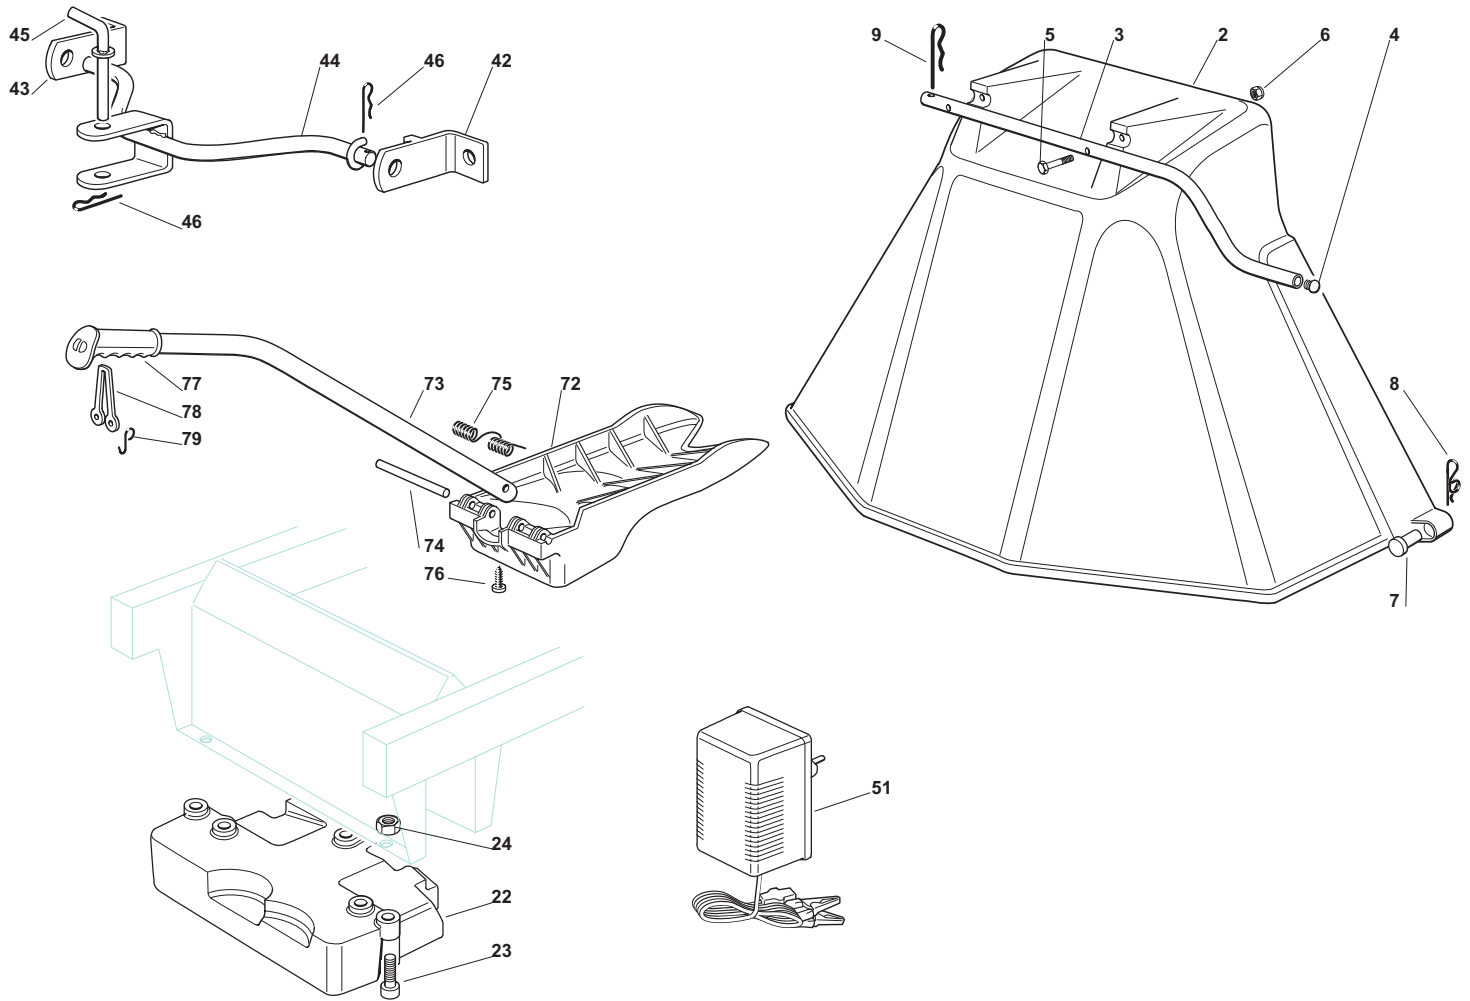

ESTATE ROYAL

ESTATE ROYAL

Pos. Fig.	Antal Quantity	Art No Part No	Benämning	Description	Anmärkning Notes
2	1	82400003/1	Avsluta Skydd	Ejection Guard	
3	1	25869043/0	Support	Support	
4	2	18566112/0	Plugg	Cap	
5	2	12689515/0	Skruv	Screw	
6	2	12154510/0	Mutter	Nut	
7	2	25510022/0	Stift	Pin	
8	2	24487998/0	Låsnål	Cotter Pin	
9	1	24487999/0	Låsnål	Cotter Pin	
22	1	25519997/1	Weight	Weight	
23	3	12760520/0	Skruv	Screw	
24	3	12155000/0	Mutter	Nut	
42	1	82735502/0	Fäste	Bracket Right Hitch Support	
43	1	25774213/0	Fäste	Bracket Left Hitch Support	
44	1	382033105/1	Stång	Rod	
45	1	25510021/1	Stift	Pin	
46	2	24487999/0	Låsnål	Cotter Pin	
51	1	82180050/0	Batteriladdare	Battery Charger	
72	1	325140097/0	Deflektor	Deflector	
73	1	25394005/0	Styre	Handle	
74	1	25510077/0	Stift	Pin	
75	1	25430245/0	Fjäder	Spring	
76	1	12735405/0	Skruv	Screw	
77	1	25280000/1	Handtag	Handgrip	
78	1	25840011/1	Stång	Elastic Tie-Rod	
79	2	25253004/0	Hake	Hook