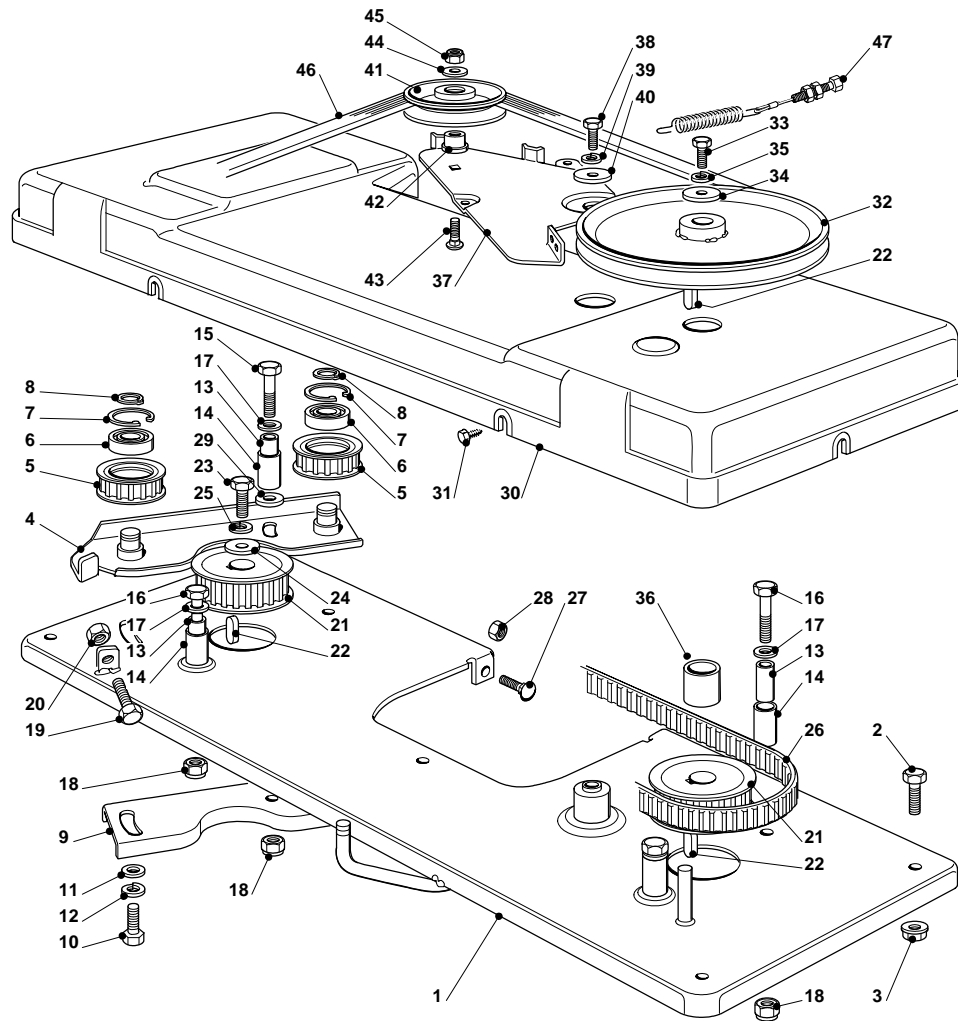

Pos. Fig.	Antal Quantity	Art No Part No	Benämning	Description	Anmärkning Notes
1	1	82547003/2	Plåt	Plate (Mod. 102)	
2	4	12792611/0	Skruv	Screw	
3	4	12293201/0	Mutter	Nut	
4	1	82785084/1	Stöd	Support	
5	2	25601559/1	Remskiva	Pulley (Mod. 102)	
6	2	19216033/1	Kullager	Bearing	
7	2	12610800/0	Seegerring	Seeger	
8	2	12609200/0	Seegerring	Seeger	
9	1	25650037/0	Reduktion	Stiffening	
10	2	12793102/0	Skruv	Screw	
11	2	12521350/0	Bricka	Washer	
12	2	12583500/0	Låsbricka	Grower	
13	4	25160003/0	Distans	Spacer	
14	4	25038000/0	Bussning	Bushing	
15	1	12691700/0	Skruv	Screw	
16	3	12691200/0	Skruv	Screw	
17	4	12521350/0	Bricka	Washer	
18	4	12155000/0	Mutter	Nut	
19	1	12793900/0	Skruv	Screw	
20	1	12293200/0	Mutter	Nut	
21	2	25601560/0	Remskiva	Pulley (Mod. 102)	
22	3	12139480/0	Kil	Key	
23	1	12793102/0	Skruv	Screw	
24	1	25670007/0	Bricka	Washer	
25	1	12583500/0	Låsbricka	Grower	
26	1	35065600/0	Drive belt	Belt (Mod. 102)	
27	3	12815200/0	Skruv	Screw	
28	3	12292102/0	Mutter	Nut	
29	1	12523060/0	Bricka	Washer	
30	1	325060128/0	Hus	Case (Mod. 102)	
31	6	12735110/0	Skruv	Screw