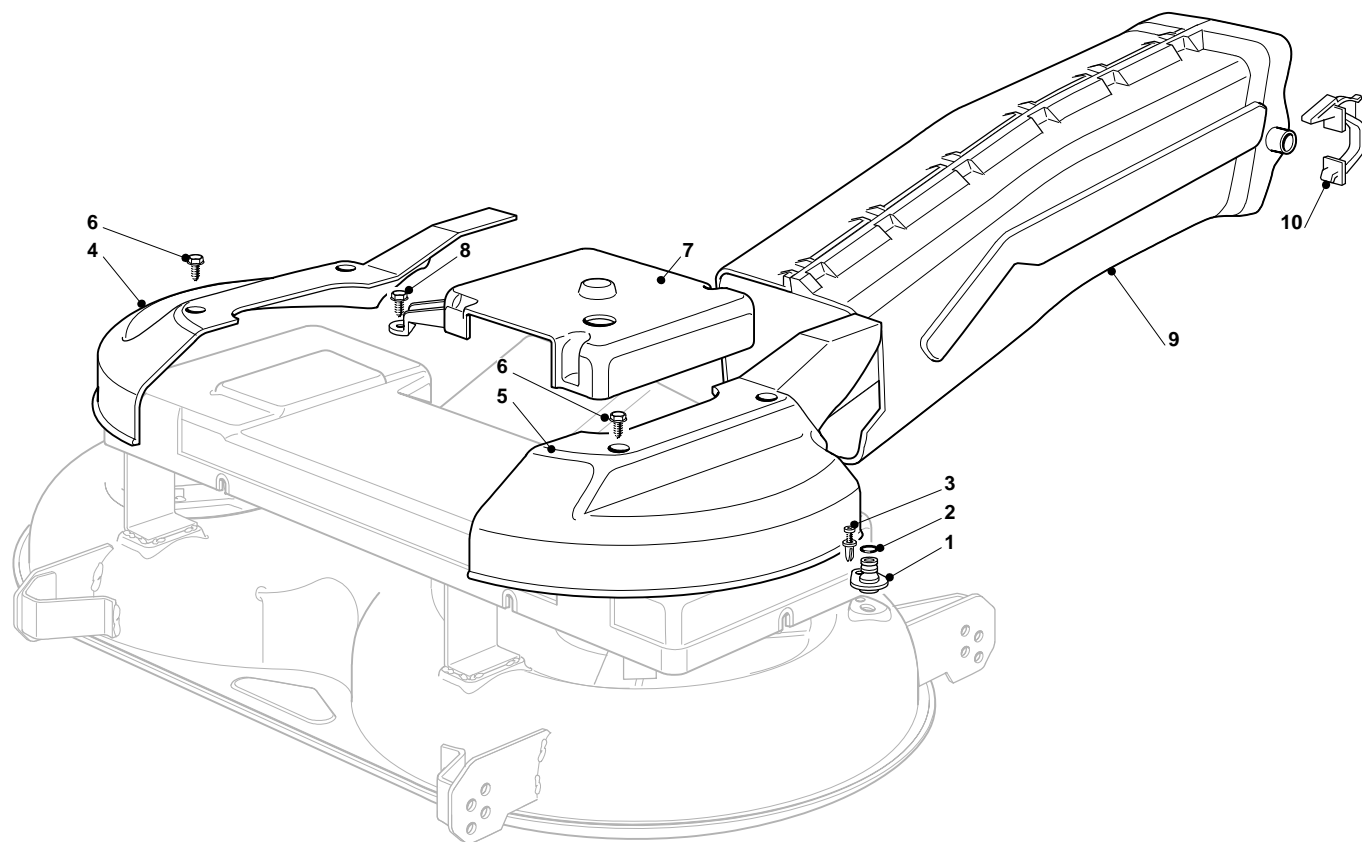

Pos. Fig.	Antal Quantity	Art No Part No	Benämning	Description	Anmärkning Notes
1	2	25033060/0	Water Hose Connection	Water Hose Connection	
2	2	19035000/0	O-ring	Or Ring	
3	2	12500030/0	Rivet	Rivet	
4	1	25060104/0	Skydd	Guard (Tcx)	
4	1	25060113/0	Skydd	Guard Grey	
5	1	25060105/0	Skydd	Guard (Tcx)	
5	1	25060114/0	Skydd	Guard Grey	
6	4	12735403/0	Skruv	Screw	
7	1	25600049/0	Skydd	Guard (Mod. 102)	
8	3	12735403/0	Skruv	Screw	
9	1	382108017/0	Inmatningsträtt	Conveyor (Mod. 102)	
10	2	25774373/0	Klämma	Clamp