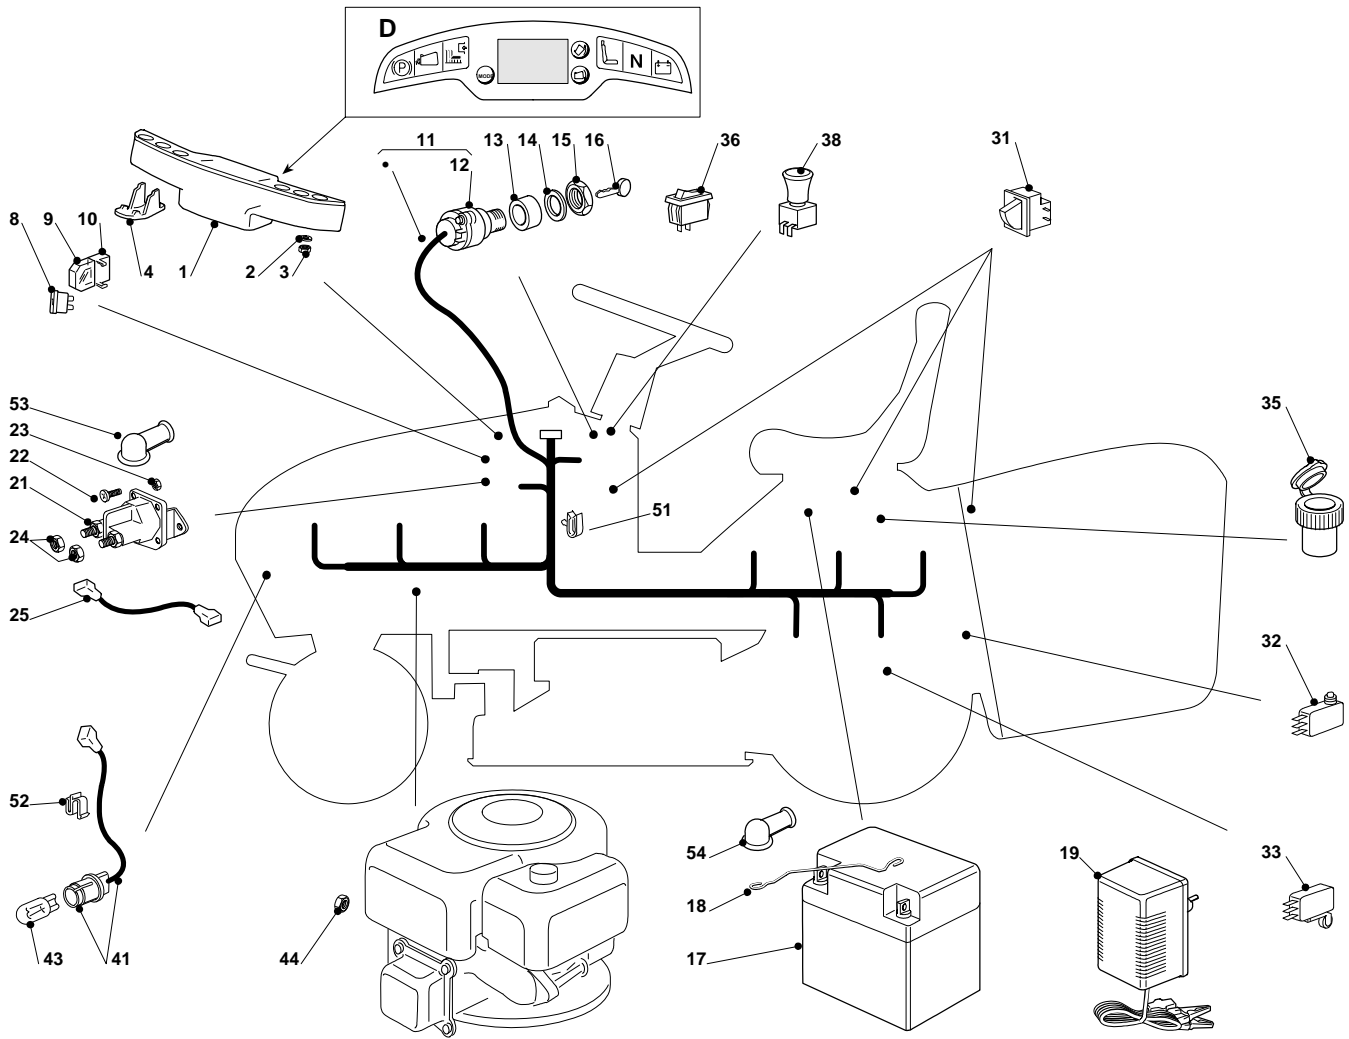

Pos. Fig.	Antal Quantity	Art No Part No	Benämning	Description	Anmärkning Notes
1	1	82722422/1	Skydd-röd	Cards + Guards	
2	2	12521320/0	Bricka	Washer	
3	2	12154330/0	Mutter	Nut	
4	1	25031501/0	Deflektor	Deflector	
8	1	33340035/0	Säkring	Fuse 15 A	
8	1	33340036/0	Säkring	Fuse 25 A	
8	1	33340040/0	Säkring	Fuse 10 A	
9	3	33215000/0	Kåpa	Cover	
10	3	33500007/0	Säkring	Fuse Carrier	
11	1	182040149/0	Kabel	Cables Ass.Y	
12	1	18450072/0	Brytare	Starting Switch	
13	1	18550136/0	Distans	Spacer	
14	1	18550135/0	Bricka	Washer	
15	1	18400862/0	Ringmutter	Ringnut	
16	1	18210022/0	Starting Key	Starting Key	
17	1	18120002/1	Batteri	Battery	
18	1	25430230/0	Fjäder	Spring	
19	1	82180050/0	Batteriladdare	Battery Charger	
19	1	82180052/0	Batteriladdare	Battery Charger (U.K.)	
21	1	18736111/0	Starter Relay	Starter Relay	
22	2	12791011/0	Skruv	Screw	
23	2	12292102/0	Mutter	Nut	
24	2	12360352/0	Mutter	Nut	
25	1	25065002/0	Kabel	Cable	
31	3	19410606/0	Micro	Micro	
32	1	19410605/1	Brytare	Full Grasscat. Microsw.	
33	1	19410609/0	Neutral Switch (Hydro)	Neutral Switch (Hydro)	
35	1	9400-0317-01	Auxiliary Accessory Socket	Auxiliary Accessory Socket	
36	1	18450060/1	Farilamp Switch	Farilamp Switch	
38	1	18450068/0	Kopplingshus	Clutch Switch	
41	1	82040073/0	Kabel	Cable