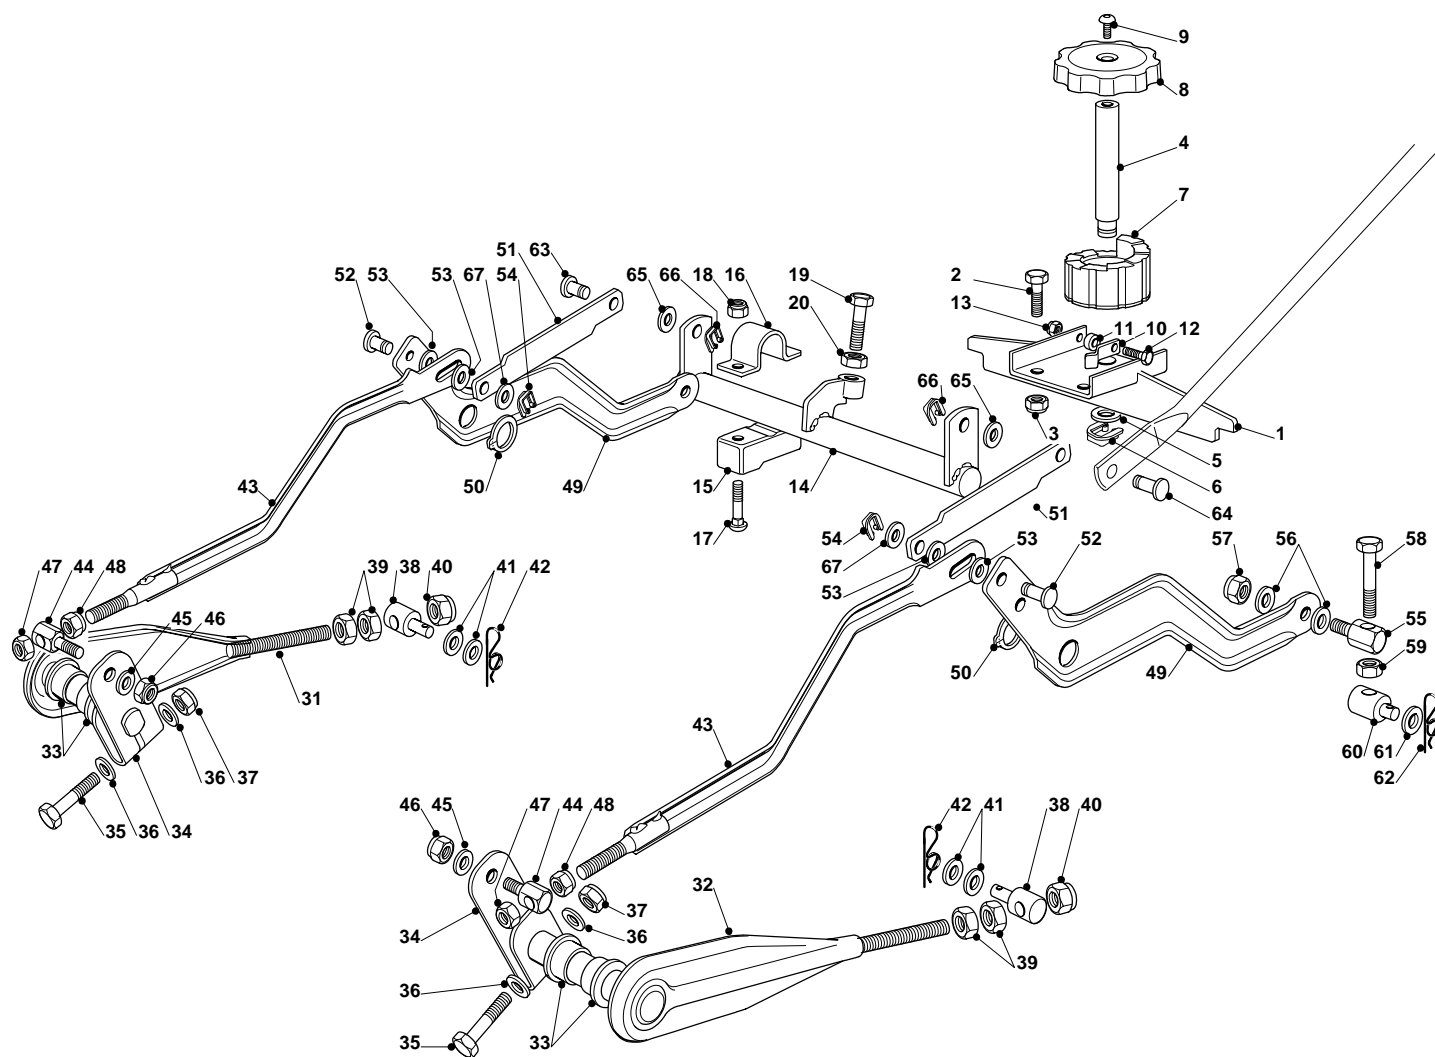

ESTATE PRO H20 - Model Year 2009

Pos. Fig.	Antal Quantity	Art No Part No	Benämning	Description	Anmärkning Notes
1	1	382785181/0	Stöd	Bracket	
2	2	12818690/0	Skruv	Screw	
3	2	12293201/0	Mutter	Nut	
4	1	125520009/0	Ryggfäste	Axle	
5	1	22672151/0	Bricka	Washer	
6	1	12436030/0	Platta	Plate	
7	1	325060037/0	Fäste	Cam	
8	1	325394530/0	Knopp	Knob	
9	1	112760600/0	Skruv	Screw	
10	1	325430267/0	Fjäder	Spring	
11	1	22170600/0	Distans	Spacer	
12	1	12789195/0	Skruv	Screw	
13	1	12154320/0	Mutter	Nut	
14	1	382000563/0	Axel	Axle	
15	2	325785292/0	Stöd	Bracket	
16	2	325547203/0	Plåt	Plate	
17	4	12815240/0	Skruv	Screw	
18	4	12154510/0	Mutter	Nut	
19	1	125943005/0	Skruv	Screw	
20	1	12295200/0	Mutter	Nut	
31	1	82318155/0	Right Lever (Mod. 102)	Right Lever (Mod. 102)	
32	1	82318157/0	Left Lever (Mod. 102)	Left Lever (Mod. 102)	
33	4	25040605/0	Bussning	Bush	
34	2	25318161/0	Arm	Lever	
35	2	12691700/0	Skruv	Screw	
36	4	12521350/0	Bricka	Washer	
37	2	12155000/0	Mutter	Nut	
38	2	25510069/0	Sprint	Pin	
39	4	12295200/0	Mutter	Nut	
40	2	12156602/0	Mutter	Nut	
41	4	25670008/1	Bricka	Washer