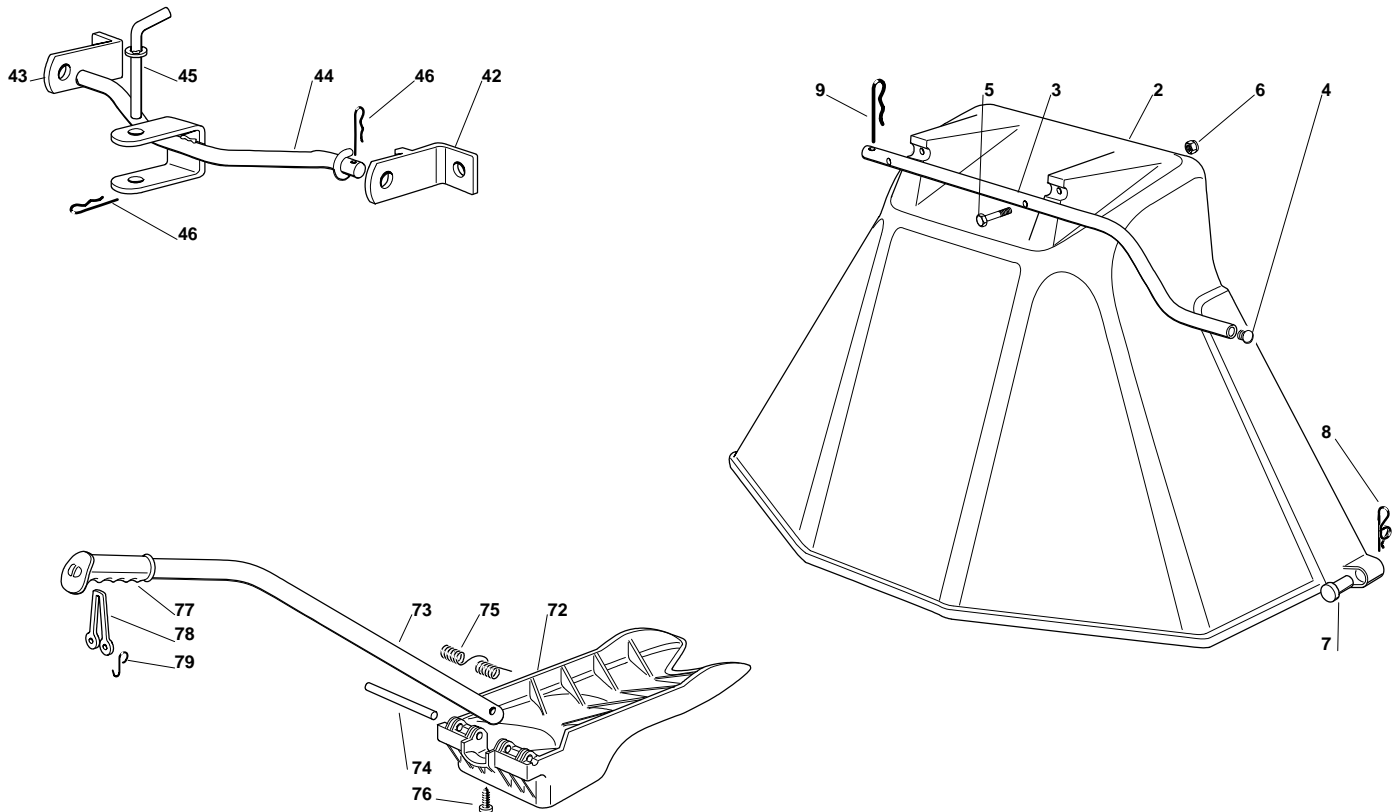

ESTATE PRO H20 - Model Year 2009

Pos. Fig.	Antal Quantity	Art No Part No	Benämning	Description	Anmärkning Notes
2	1	82400003/1	Exit Protection	Ejection Guard	
3	1	25869043/0	Support	Support	
4	2	18566110/0	Plugg	Cap	
5	2	12689515/0	Skruv	Screw	
6	2	12154510/0	Mutter	Nut	
7	2	25510022/0	Sprint	Pin	
8	2	24487998/0	Lísníl	Cotter Pin	
9	1	24487999/0	Lísníl	Cotter Pin	
42	1	82735502/0	Fäste	Bracket Right Hitch Support	
43	1	25774213/0	Fäste	Bracket Left Hitch Support	
44	1	382033105/1	Stång	Rod	
45	1	25510021/1	Sprint	Pin	
46	2	24487999/0	Lísníl	Cotter Pin	
72	1	325140097/0	Deflektor	Deflector (Mod. 102)	
73	1	325394019/0	Styre	Handle	
74	1	25510074/0	Sprint	Pin	
75	1	25430240/0	Fjäder	Spring	
76	1	12728680/0	Skruv	Screw	
77	1	25280000/1	Handtag	Handgrip	
78	1	25840011/1	Hake	Elastic Tie-Rod	
79	2	25253004/0	Hake	Hook