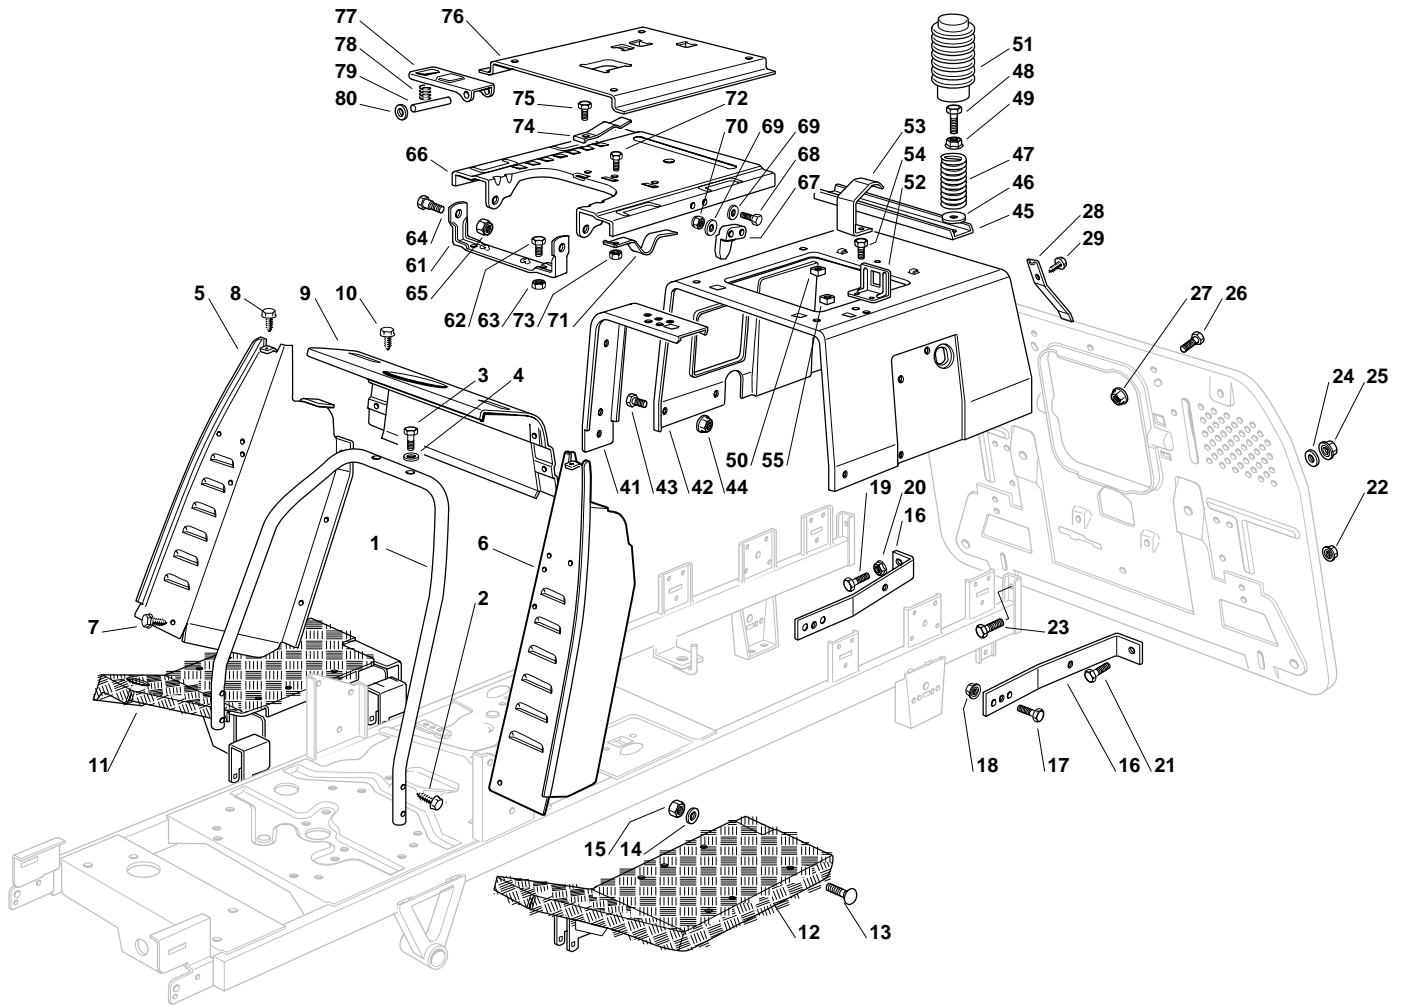

Genuine Spare Parts

ESTATE PRO H20

Pos. Fig.	Antal Quantity	Art No Part No	Benämning	Description	Anmärkning Notes
1	1	325650121/0	Reduktion	Stiffening	
2	4	12735122/0	Skruv	Screw	
3	2	12731350/0	Skruv	Screw	
4	2	12521330/0	Bricka	Washer	
5	1	382785022/8	Right Dashboard Supp.	Right Dashboard Supp.	
6	1	382785021/7	Left Dashboard Supp.	Left Dashboard Supp.	
7	2	12735110/0	Skruv	Screw	
8	2	12735110/0	Skruv	Screw	
9	1	382785171/0	Central Dashboard Supp	Central Dashboard Supp	
10	2	12735110/0	Skruv	Screw	
11	1	382510071/0	Right Footboard	Right Footboard	
12	1	382510070/0	Left Footboard	Left Footboard	
13	4	12815245/0	Skruv	Screw	
14	4	12523040/0	Bricka	Washer	
15	4	12154510/0	Mutter	Nut	
16	2	25774273/1	Reduktion	Stiffening	
17	2	12793102/0	Skruv	Screw	
18	2	12293201/0	Mutter	Nut	
19	1	12691100/0	Skruv	Screw	
20	1	12293200/0	Mutter	Nut	
21	1	12792611/0	Skruv	Screw	
22	2	12293201/0	Mutter	Nut	
23	2	112794300/0	Skruv	Screw	
24	2	12521360/0	Bricka	Washer	
25	2	12156602/0	Mutter	Nut	
26	5	12791011/0	Skruv	Screw	
27	5	12292102/0	Mutter	Nut	
28	1	25430238/0	Fjäder	Spring	
29	1	12731580/0	Skruv	Screw	
41	2	325650133/0	Reduktion	Stiffening	
42	1	325785133/4	Seat Support	Seat Support	