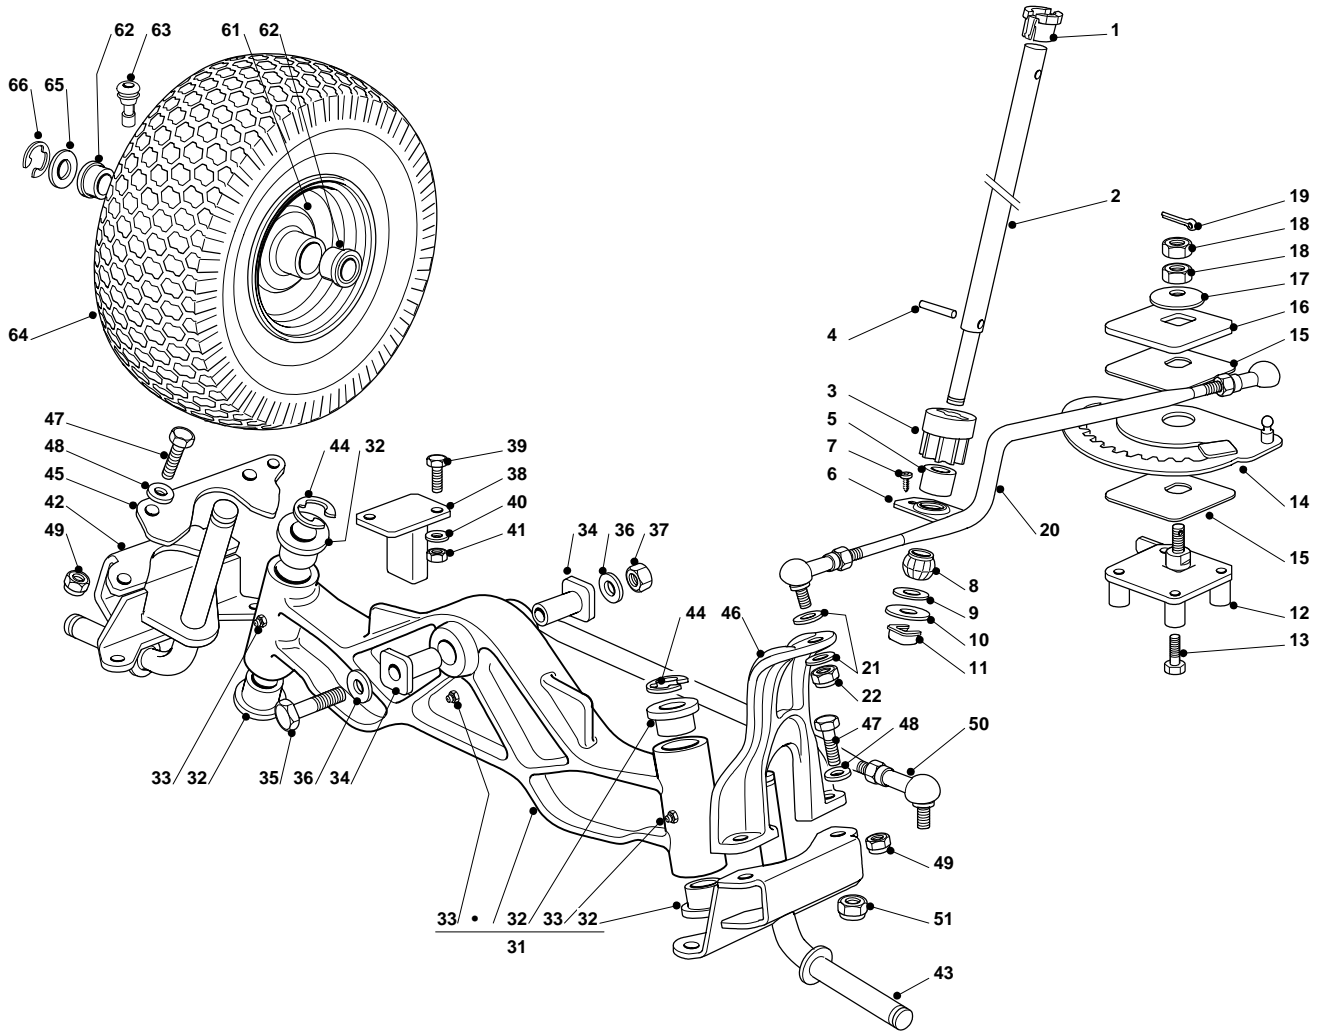

Genuine Spare Parts

ESTATE PRO H20

Pos. Fig.	Antal Quantity	Art No Part No	Benämning	Description	Anmärkning Notes
1	1	325650121/0	Reduktion	Stiffening	
2	4	12735122/0	Skruv	Screw	
3	2	12731350/0	Skruv	Screw	
4	2	12521330/0	Bricka	Washer	
5	1	382785022/8	Right Dashboard Supp.	Right Dashboard Supp.	
6	1	382785021/7	Left Dashboard Supp.	Left Dashboard Supp.	
7	2	12735110/0	Skruv	Screw	
8	2	12735110/0	Skruv	Screw	
9	1	382785171/0	Central Dashboard Supp	Central Dashboard Supp	
10	2	12735110/0	Skruv	Screw	
11	1	382510071/0	Right Footboard	Right Footboard	
12	1	382510070/0	Left Footboard	Left Footboard	
13	4	12815245/0	Skruv	Screw	
14	4	12523040/0	Bricka	Washer	
15	4	12154510/0	Mutter	Nut	
16	2	25774273/1	Reduktion	Stiffening	
17	2	12793102/0	Skruv	Screw	
18	2	12293201/0	Mutter	Nut	
19	1	12691100/0	Skruv	Screw	
20	1	12293200/0	Mutter	Nut	
21	1	12792611/0	Skruv	Screw	
22	2	12293201/0	Mutter	Nut	
23	2	112794300/0	Skruv	Screw	
24	2	12521360/0	Bricka	Washer	
25	2	12156602/0	Mutter	Nut	
26	5	12791011/0	Skruv	Screw	
27	5	12292102/0	Mutter	Nut	
28	1	25430238/0	Fjäder	Spring	
29	1	12731580/0	Skruv	Screw	
41	2	325650133/0	Reduktion	Stiffening	
42	1	325785133/4	Seat Support	Seat Support	

ESTATE PRO H20 - Model Year 2009

Pos. Fig.	Antal Quantity	Art No Part No	Benämning	Description	Anmärkning Notes
54	1	25109753/0	Right Wheel Cover	Right Wheel Cover	
55	1	25109752/0	Left Wheel Cover	Left Wheel Cover	
56	2	12728686/0	Skruv	Screw	
57	4	12735402/0	Skruv	Screw	
58	1	325207184/0	Kípa	Cover	
71	1	25110308/0	Kípa	Grass-Catcher Cover	
72	1	382110255/0	Kípa	Cover Assy	
74	1	382110259/0	Angles Assy	Angles Assy	
78	1	25394009/0	Handtagslock	Handle Cover	
79	4	12735403/0	Skruv	Screw	
91	1	382869039/0	Ljuddämparskydd	Muffler Protection	
92	2	18737860/0	Plugg	Cap	
93	4	12734995/0	Skruv	Screw	