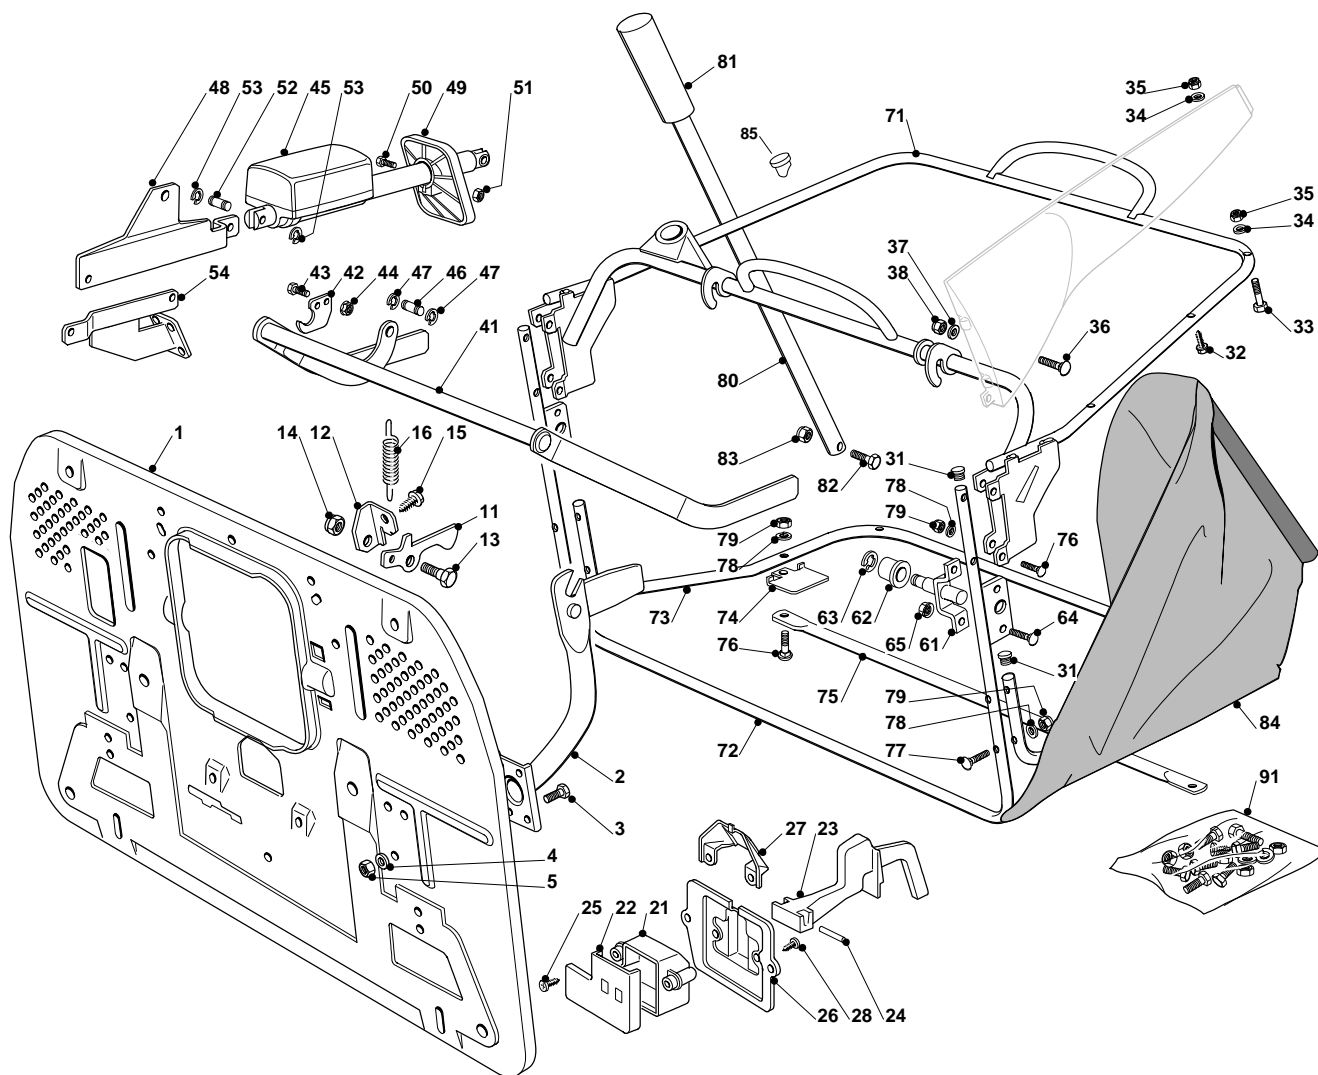

Pos. Fig.	Antal Quantity	Art No Part No	Benämning	Description	Anmärkning Notes
1	1	382547053/0	Mothäll	Plate	
2	2	82774245/0	Stöd	Support	
3	6	12793102/0	Skruv	Screw	
4	6	12523060/0	Bricka	Washer	
5	6	12293201/0	Mutter	Nut	
11	1	325774417/0	Fäste	Clamp	
12	1	25755031/0	Fästvinkel	Bracket	
13	1	25510080/0	Sprint	Pin	
14	1	12292102/0	Mutter	Nut	
15	1	12735122/0	Skruv	Screw	
16	1	25430220/0	Fjäder	Spring	
21	1	25600041/0	Skydd	Micro Protection	
22	1	25600042/0	Överbelastningsskydd	Protection Cover	
23	1	25318124/0	Arm	Lever	
24	1	12400030/0	Stift	Pin	
25	1	12728510/0	Skruv	Screw	
26	1	25785272/0	Knivskydd	Micro Protection	
27	1	25600048/0	Överbelastningsskydd	Protection Cover	
28	2	12728450/0	Skruv	Screw	
31	4	18566110/0	Plugg	Cap	
32	4	12735410/0	Skruv	Screw	
33	2	12689500/0	Skruv	Screw	
34	4	12521330/0	Bricka	Washer	
35	4	12154510/0	Mutter	Nut	
36	2	12815220/0	Skruv	Screw	
37	2	12521330/0	Bricka	Washer	
38	2	12154510/0	Mutter	Nut	
41	1	82000507/0	Axel	Axle	
42	2	25774317/0	Plåt	Plate	
43	4	12815210/0	Skruv	Screw	
44	4	12154510/0	Mutter	Nut