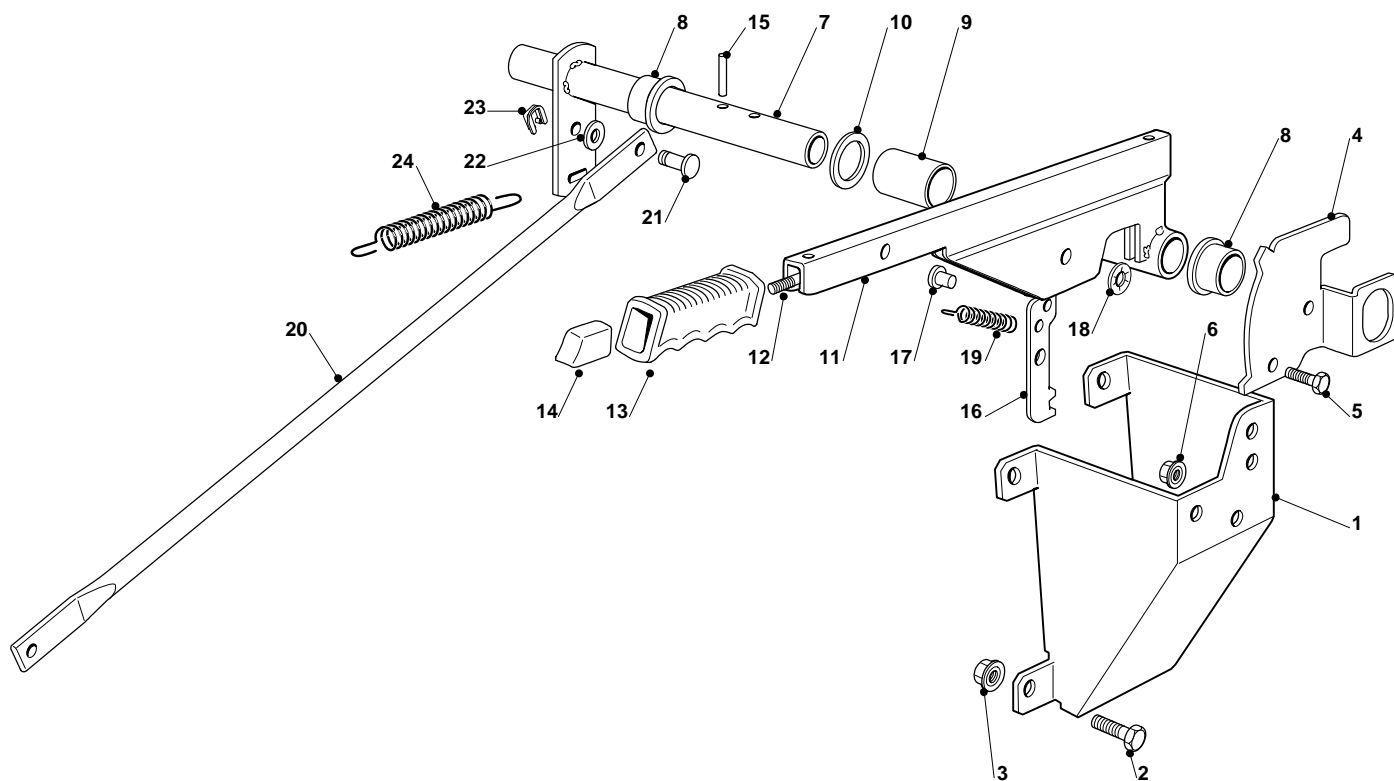

ESTATE PRO H20 - Model Year 2009

Pos. Fig.	Antal Quantity	Art No Part No	Benämning	Description	Anmärkning Notes
1	1	325785137/1	Stöd	Support	
2	4	12791011/0	Skruv	Screw	
3	4	12292102/0	Mutter	Nut	
4	1	325735521/0	Sektor	Sector	
5	2	12793102/0	Skruv	Screw	
6	2	12293201/0	Mutter	Nut	
7	1	382000551/0	Axel	Axle	
8	2	22034523/0	Bussning	Bush	
9	1	25160025/0	Distans	Spacer	
10	1	22672153/0	Bricka	Washer	
11	1	382318241/0	Arm	Lever	
12	1	25033002/0	Länk	Rod	
13	1	25394504/1	Knopp	Knob	
14	1	25605000/1	Tryckring	Button	
15	2	12620206/0	Stift	Pin	
16	1	25470901/0	Dog	Dog	
17	1	25510011/0	Sprint	Pin	
18	1	12604899/0	Låsbricka	Crown Fastener	
19	1	25430208/0	Fjäder	Spring	
20	1	325033077/0	Vevstake	Connecting Rod	
21	1	25510053/1	Sprint	Pin (Mod. 122)	
22	1	25670011/0	Bricka	Washer	
23	7	12436050/0	Låsplatta	Plate	
24	1	25430218/0	Fjäder	Spring