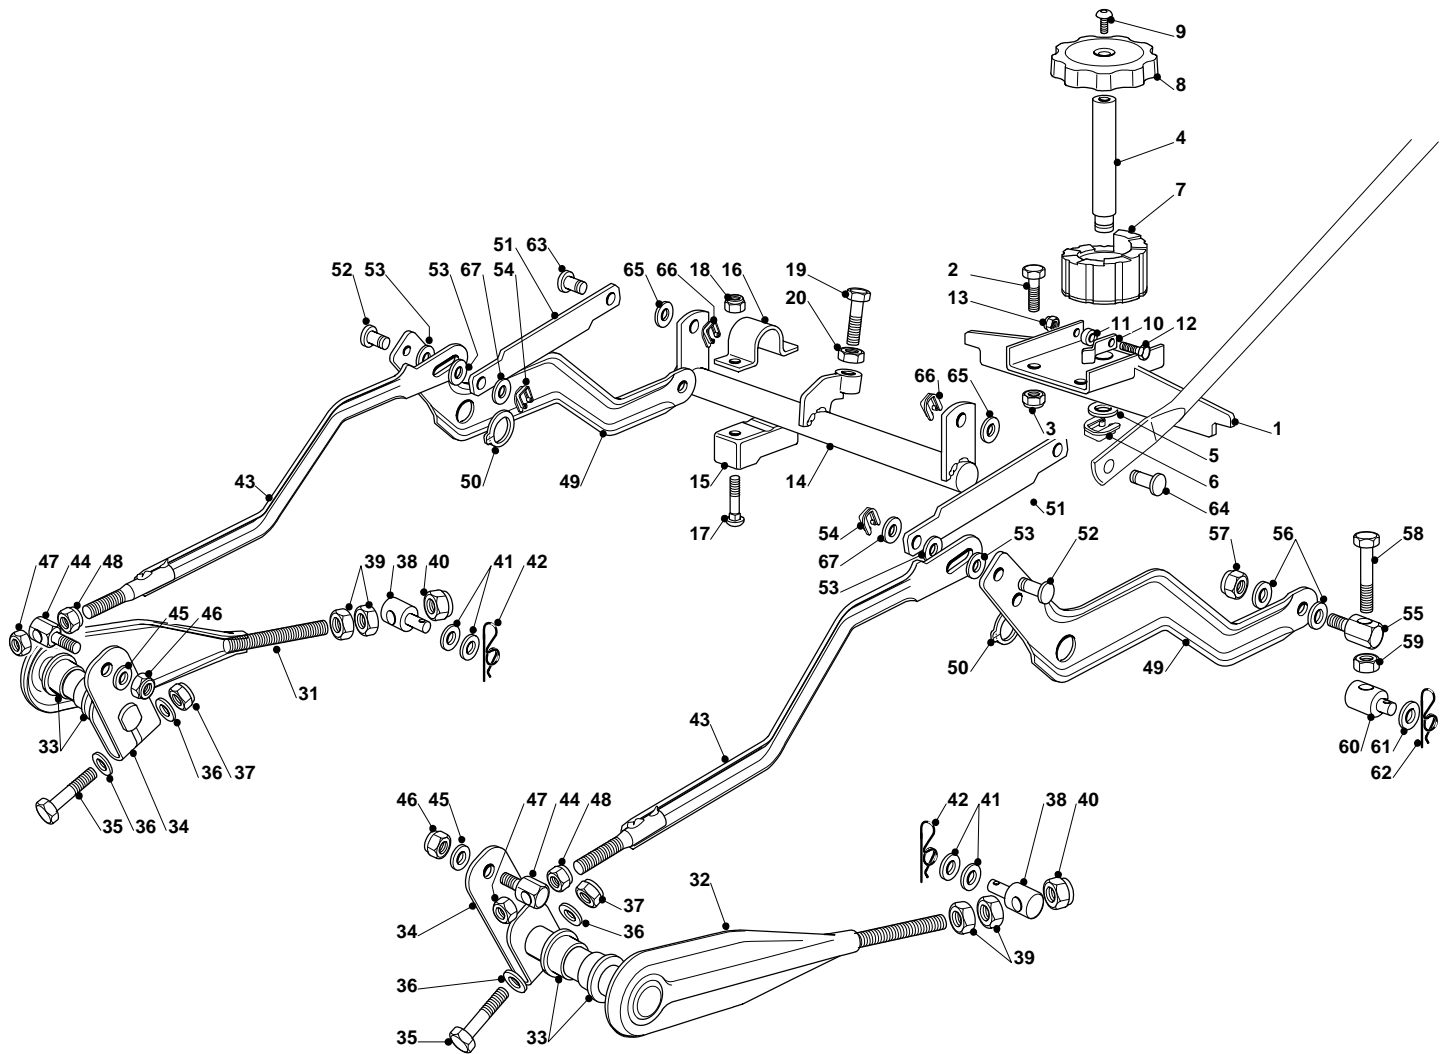

ESTATE PRO H25 E - Model Year 2009

Pos. Fig.	Antal Quantity	Art No Part No	Benämning	Description	Anmärkning Notes
1	1	382785181/0	Stöd	Bracket	
2	2	12818690/0	Skruv	Screw	
3	2	12293201/0	Mutter	Nut	
4	1	125520009/0	Ryggfäste	Axle	
5	1	22672151/0	Bricka	Washer	
6	1	12436030/0	Platta	Plate	
7	1	325060037/0	Fäste	Cam	
8	1	325394530/0	Knopp	Knob	
9	1	112760600/0	Skruv	Screw	
10	1	325430267/0	Fjäder	Spring	
11	1	22170600/0	Distans	Spacer	
12	1	12789195/0	Skruv	Screw	
13	1	12154320/0	Mutter	Nut	
14	1	382000563/0	Axel	Axle	
15	2	325785292/0	Stöd	Bracket	
16	2	325547203/0	Plåt	Plate	
17	4	12815240/0	Skruv	Screw	
18	4	12154510/0	Mutter	Nut	
19	1	125943005/0	Skruv	Screw	
20	1	12295200/0	Mutter	Nut	
31	1	82318159/0	Right Lever (Mod. 122)	Right Lever (Mod. 122)	
32	1	82318161/0	Left Lever (Mod. 122)	Left Lever (Mod. 122)	
33	4	25040605/0	Bussning	Bush	
34	2	25318161/0	Arm	Lever	
35	2	12691700/0	Skruv	Screw	
36	4	12521350/0	Bricka	Washer	
37	2	12155000/0	Mutter	Nut	
38	2	25510069/0	Sprint	Pin	
39	4	12295200/0	Mutter	Nut	
40	2	12156602/0	Mutter	Nut	
41	4	25670008/1	Bricka	Washer