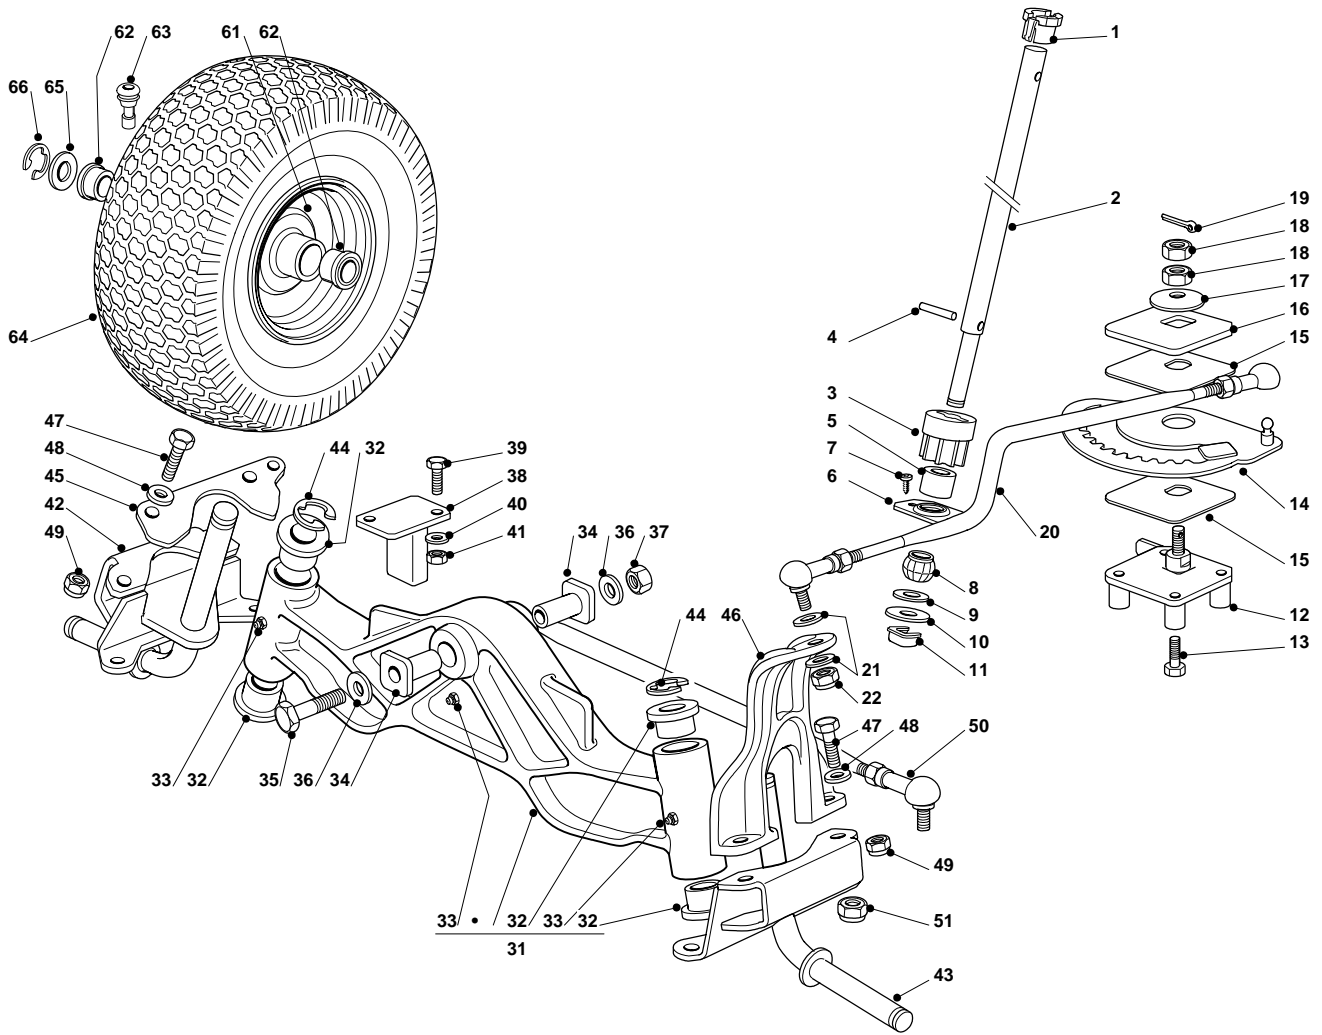

ESTATE PRO H25 E - Model Year 2009

Pos. Fig.	Antal Quantity	Art No Part No	Benämning	Description	Anmärkning Notes
43	8	12791011/0	Skruv	Screw	
44	8	12292102/0	Mutter	Nut	
45	1	25650067/0	Reduktion	Stiffening	
46	2	12523070/0	Bricka	Washer	
47	2	25430205/1	Fjäder	Spring	
48	2	25943001/0	Skruv	Screw	
49	2	12293201/0	Mutter	Nut	
50	2	12360420/0	Mutter	Nut	
51	2	25737002/0	Styrning	Hood	
52	1	25755025/1	Fästvinkel	Bracket	
53	1	25430255/0	Fjäder	Spring	
54	2	12735110/0	Skruv	Screw	
55	2	12437502/0	Mutter	Nut	
61	1	82774207/0	Seat Clamp Support	Seat Clamp Support	
62	2	12792611/0	Skruv	Screw	
63	2	12293201/0	Mutter	Nut	
64	2	22524970/2	Sprint	Pin	
65	2	12155010/0	Mutter	Nut	
66	1	25785149/2	Luftfilterhus	Fixed Seat Supp.	
67	1	25060033/0	Fäste	Cam	
68	2	12815050/0	Skruv	Screw	
69	4	12521320/0	Bricka	Washer	
70	2	12154330/0	Mutter	Nut	
71	1	25430223/2	Fjäder	Spring	
72	1	12789000/0	Skruv	Screw	
73	1	12154330/0	Mutter	Nut	
74	1	25430203/0	Fjäder	Spring	
75	1	12731580/0	Skruv	Screw	
76	1	25785147/0	Seat Support	Seat Support	
77	1	25318109/0	Arm	Stop Lever	
78	1	25430202/0	Fjäder	Spring	
79	1	25510000/0	Sprint	Pin	
80	2	12604897/0	Låsring	Washer	

ESTATE PRO H25 E - Model Year 2009

Pos. Fig.	Antal Quantity	Art No Part No	Benämning	Description	Anmärkning Notes
54	1	25109753/0	Right Wheel Cover	Right Wheel Cover	
55	1	25109752/0	Left Wheel Cover	Left Wheel Cover	
56	2	12728686/0	Skruv	Screw	
57	4	12735402/0	Skruv	Screw	
58	1	325207184/0	Kåpa	Cover	
71	1	25110308/0	Kåpa	Grass-Catcher Cover	
72	1	382110255/0	Kåpa	Cover Assy	
74	1	382110259/0	Angles Assy	Angles Assy	
78	1	25394009/0	Handtagslock	Handle Cover	
79	4	12735403/0	Skruv	Screw	
91	1	382869039/0	Ljuddämparskydd	Muffler Protection	
92	2	18737860/0	Plugg	Cap	
93	4	12734995/0	Skruv	Screw	