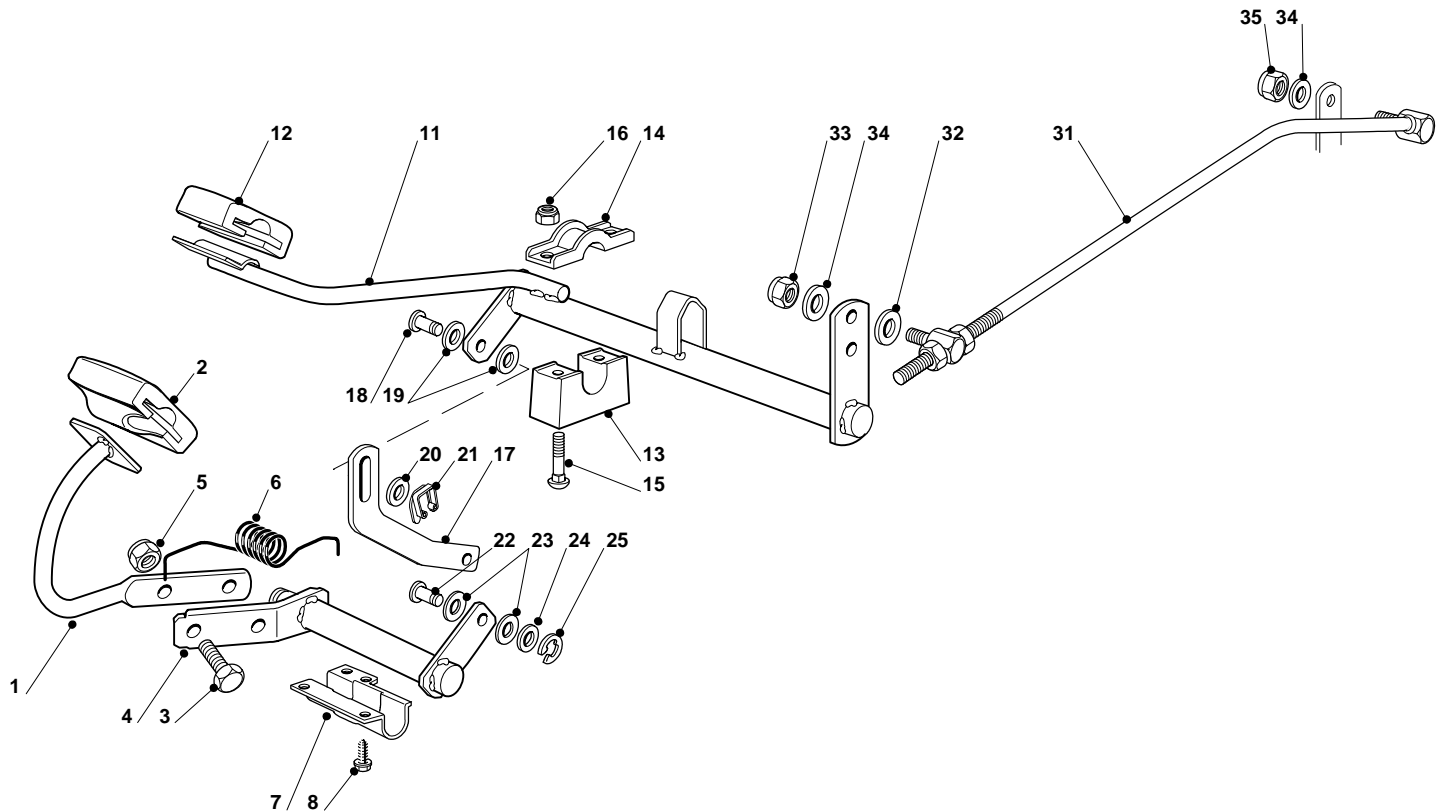

Pos. Fig.	Antal Quantity	Art No Part No	Benämning	Description	Anmärkning Notes
1	1	382500031/0	Pedal	Pedal	
2	1	25110275/0	Clamp Cover	Clamp Cover	
3	2	12793301/0	Skruv	Screw	
4	1	382000559/0	Axel	Axle	
5	2	12155000/0	Mutter	Nut	
6	1	125430246/0	Fjäder	Spring	
7	1	25547133/0	Plåt	Plate	
8	4	12731601/0	Skruv	Screw	
11	1	382000557/0	Axel	Axle	
12	1	25110274/0	Clamp Cover Front	Clamp Cover Front	
13	2	25785185/0	Stöd	Support	
14	2	27546015/1	Plåt	Plate	
15	4	12815245/0	Skruv	Screw	
16	4	12154510/0	Mutter	Nut	
17	1	325547207/0	Plåt	Plate	
18	1	25510085/0	Sprint	Pin	
19	2	25670011/0	Bricka	Washer	
20	1	12521350/0	Bricka	Washer	
21	1	12436050/0	Låsplatta	Plate	
22	1	25510085/0	Sprint	Pin	
23	2	25670011/0	Bricka	Washer	
24	1	12521350/0	Bricka	Washer	
25	1	12000930/0	Låsring	Snap Ring	
31	1	382000572/0	Länk	Rod	
32	1	12523060/0	Bricka	Washer	
33	1	12155000/0	Mutter	Nut	
34	2	12523040/0	Bricka	Washer	
35	1	12154510/0	Mutter	Nut