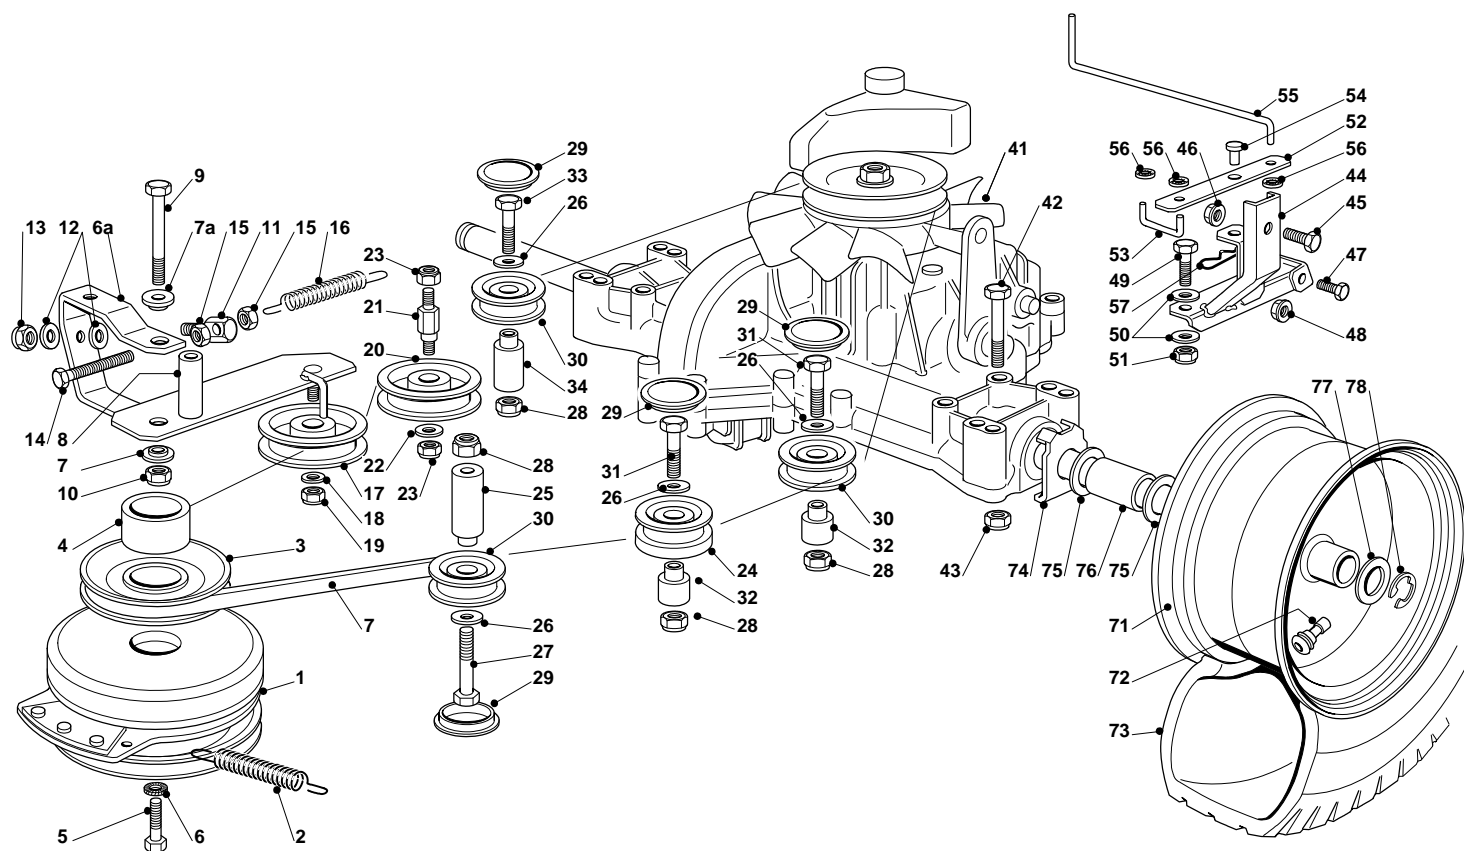

Pos. Fig.	Antal Quantity	Art No Part No	Benämning	Description	Anmärkning Notes
1	1	118399062/0	Koppling	Clutch	
2	1	25430210/0	Fjäder	Spring	
3	1	125601580/0	Remskiva	Pulley	
4	1	25160021/0	Distans	Spacer	
5	1	12737320/0	Skruv	Screw	
6	1	12543000/0	Bricka	Washer	
6a	1	82318165/1	Arm	Lever	
7	1	135062002/1	Drivrem	Belt	
7a	2	25038002/1	Bussning	Bush	
8	1	125160054/0	Distans	Spacer	
9	1	12692000/0	Skruv	Screw	
10	1	12155000/0	Mutter	Nut	
11	1	25510040/1	Sprint	Pin	
12	2	25670011/0	Bricka	Washer	
13	1	12155000/0	Mutter	Nut	
14	1	22943005/0	Skruv	Screw	
16	1	25430219/0	Fjäder	Spring	
17	1	25601554/0	Remskiva	Pulley	
18	1	12523060/0	Bricka	Washer	
19	1	12155000/0	Mutter	Nut	
20	1	25601555/0	Remskiva	Pulley	
21	1	25510036/1	Sprint	Pin	
22	1	12523060/0	Bricka	Washer	
23	2	12155000/0	Mutter	Nut	
24	1	325601584/0	Remskiva	Pulley	
25	1	125160050/0	Distans	Spacer	
26	4	12523060/0	Bricka	Washer	
27	2	12691115/0	Skruv	Screw	
28	4	12155000/0	Mutter	Nut	
29	4	25109521/1	Kípa	Cover	
30	3	325601583/0	Remskiva	Pulley