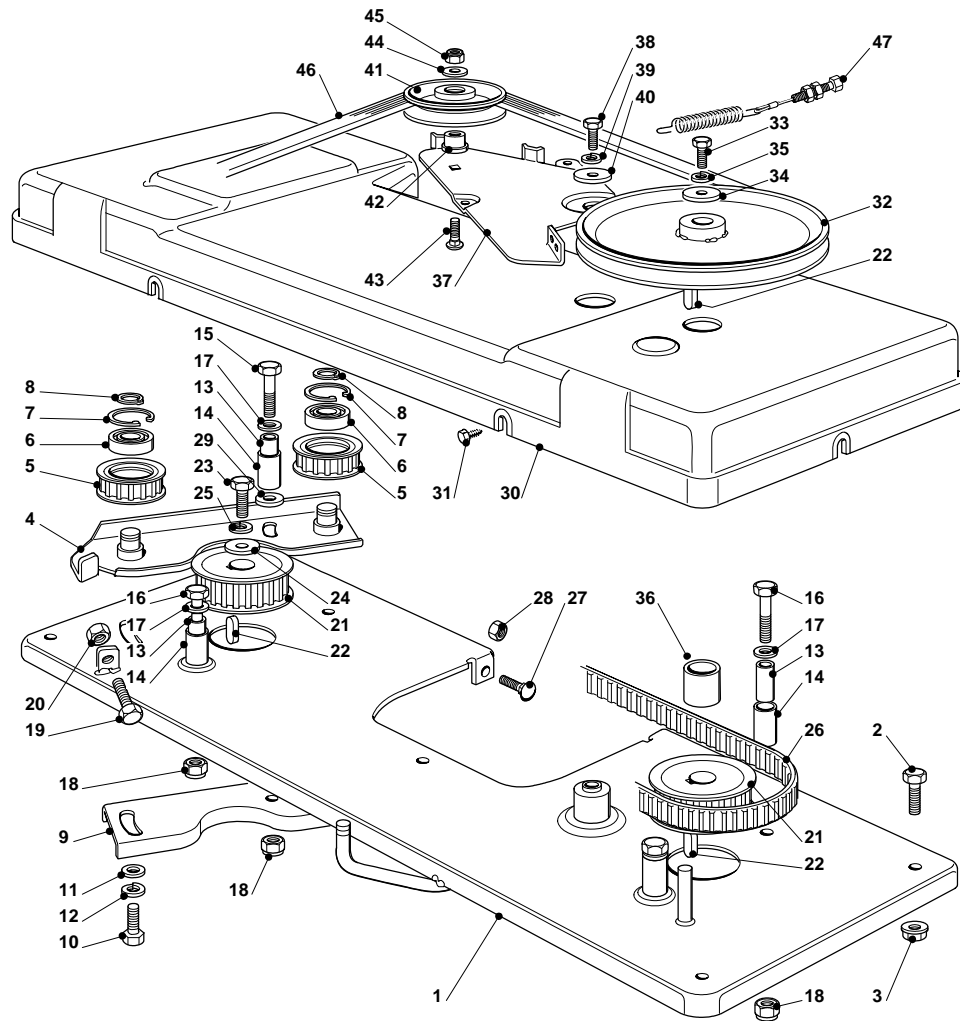

Pos. Fig.	Antal Quantity	Art No Part No	Benämning	Description	Anmärkning Notes
1	1	82547005/1	Plåt	Plate (Mod. 122)	
2	4	12792611/0	Skruv	Screw	
3	4	12293201/0	Mutter	Nut	
4	1	82785084/1	Stöd	Support	
5	2	25601561/0	Remskiva	Pulley (Mod. 122)	
6	2	19216033/1	Kullager	Bearing	
7	2	12610800/0	Seegerring	Seeger	
8	2	12609200/0	Seegerring	Seeger	
9	1	25650037/0	Reduktion	Stiffening	
10	2	12793102/0	Skruv	Screw	
11	2	12521350/0	Bricka	Washer	
12	2	12583500/0	Låsbricka	Grower	
13	4	25160003/0	Distans	Spacer	
14	4	25038000/0	Bussning	Bushing	
15	1	12691700/0	Skruv	Screw	
16	3	12691200/0	Skruv	Screw	
17	4	12521350/0	Bricka	Washer	
18	4	12155000/0	Mutter	Nut	
19	1	12793900/0	Skruv	Screw	
20	1	12293200/0	Mutter	Nut	
21	2	25601562/0	Remskiva	Pulley (Mod. 122)	
22	3	12139480/0	Kil	Key	
23	1	12793102/0	Skruv	Screw	
24	1	25670007/0	Bricka	Washer	
25	1	12583500/0	Låsbricka	Grower	
26	1	35065601/0	Drive belt	Belt (Mod. 122)	
27	3	12815200/0	Skruv	Screw	
28	3	12292102/0	Mutter	Nut	
29	1	12523060/0	Bricka	Washer	
30	1	25060101/2	Hus	Case (Mod. 122)	
31	6	12735110/0	Skruv	Screw