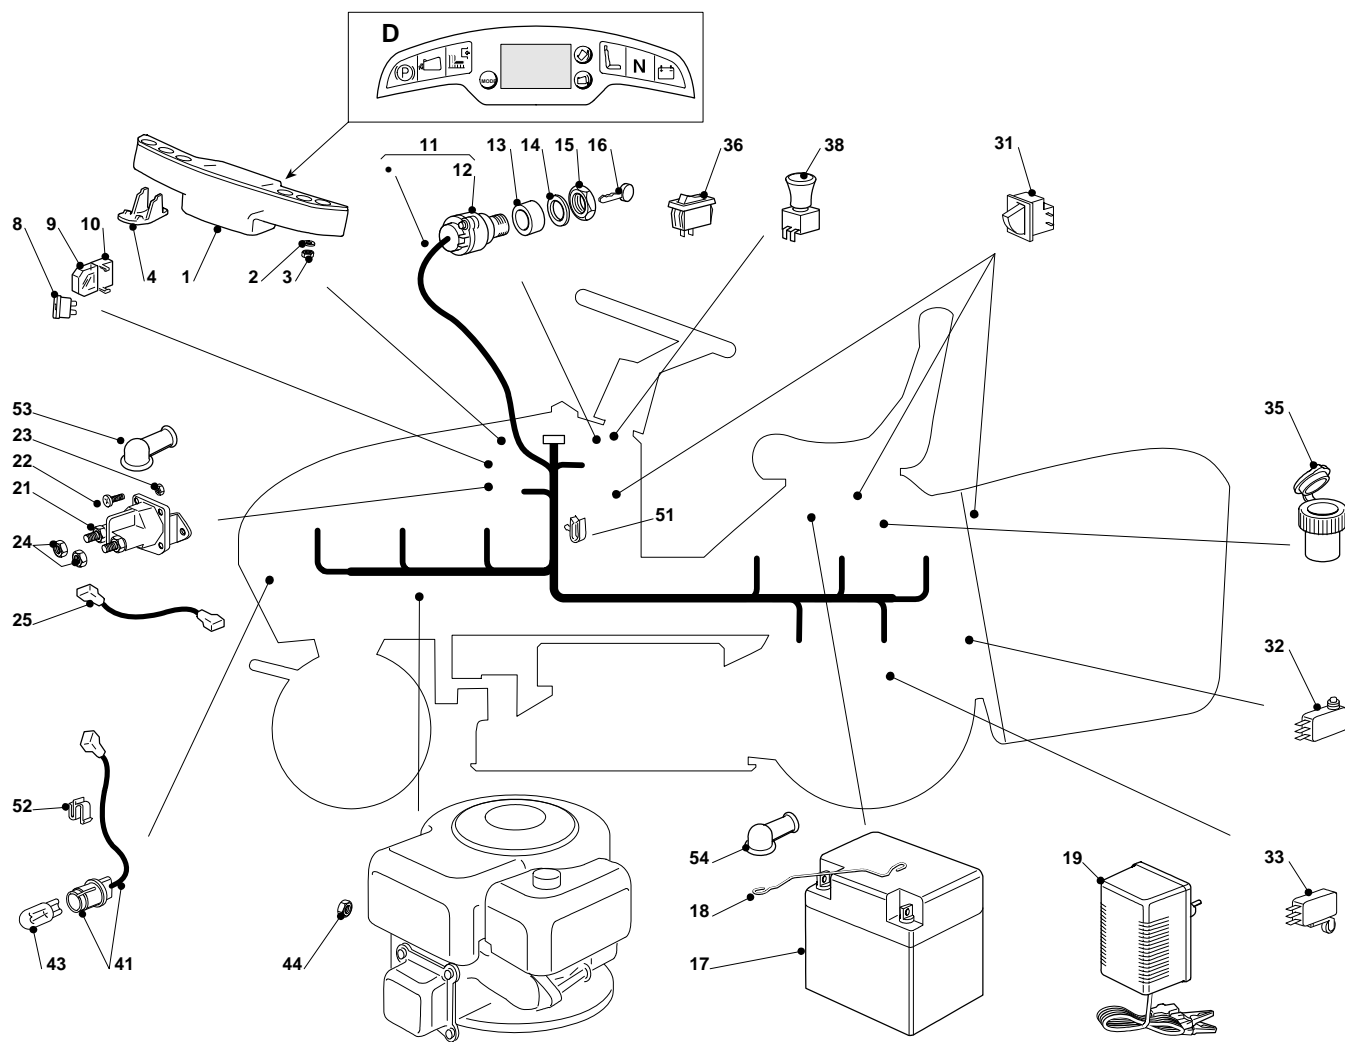

Pos. Fig.	Antal Quantity	Art No Part No	Benämning	Description	Anmärkning Notes
1	1	82722422/1	Skydd-röd	Cards + Guards	
2	2	12521320/0	Bricka	Washer	
3	2	12154330/0	Mutter	Nut	
4	1	25031501/0	Deflektor	Deflector	
8	1	33340035/0	Säkring	Fuse 15 A	
8	1	33340036/0	Säkring	Fuse 25 A	
8	1	33340040/0	Säkring	Fuse 10 A	
9	3	33215000/0	Kåpa	Cover	
10	3	33500007/0	Säkring	Fuse Carrier	
11	1	182040149/0	Kabel	Cables Ass.Y	
12	1	18450072/0	Brytare	Starting Switch	
13	1	18550136/0	Distans	Spacer	
14	1	18550135/0	Bricka	Washer	
15	1	18400862/0	Ringmutter	Ringnut	
16	1	18210022/0	Starting Key	Starting Key	
17	1	18120002/1	Batteri	Battery	
18	1	25430230/0	Fjäder	Spring	
19	1	82180050/0	Batteriladdare	Battery Charger	
19	1	82180052/0	Batteriladdare	Battery Charger (U.K.)	
21	1	18736111/0	Starter Relay	Starter Relay	
22	2	12791011/0	Skruv	Screw	
23	2	12292102/0	Mutter	Nut	
24	2	12360352/0	Mutter	Nut	
25	1	25065002/0	Kabel	Cable	
31	3	19410606/0	Micro	Micro	
32	1	19410605/1	Brytare	Full Grasscat. Microsw.	
33	1	19410609/0	Neutral Switch (Hydro)	Neutral Switch (Hydro)	
35	1	9400-0317-01	Auxiliary Accessory Socket	Auxiliary Accessory Socket	
36	1	18450060/1	Farilamp Switch	Farilamp Switch	
38	1	18450068/0	Kopplingshus	Clutch Switch	
41	1	82040073/0	Kabel	Cable