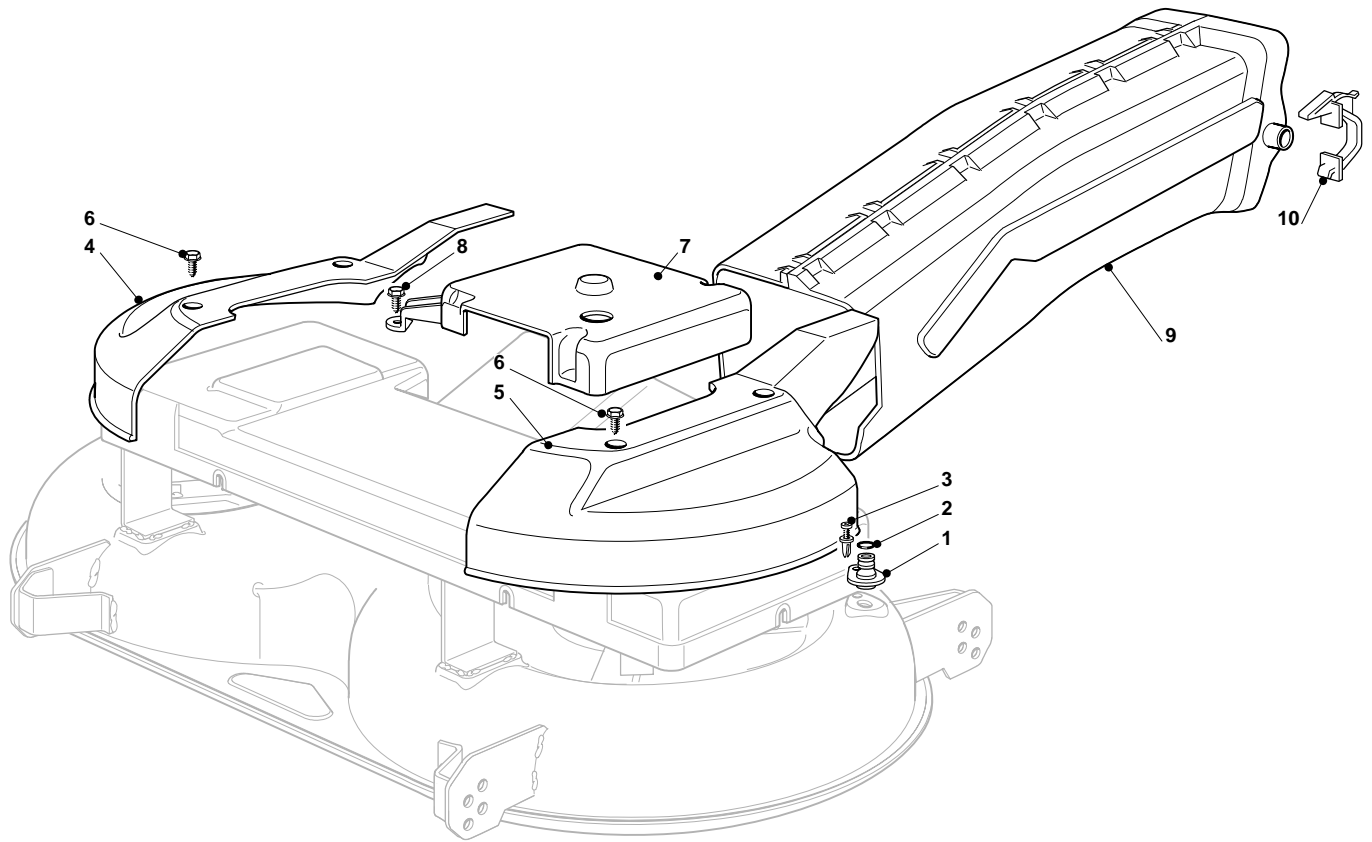

Pos. Fig.	Antal Quantity	Art No Part No	Benämning	Description	Anmärkning Notes
1	2	25033060/0	Water Hose Connection	Water Hose Connection	
2	2	19035000/0	O-ring	Or Ring	
3	2	12500030/0	Rivet	Rivet	
4	1	25060104/0	Skydd	Guard (Tcx)	
4	1	25060113/0	Skydd	Guard Grey	
5	1	25060105/0	Skydd	Guard (Tcx)	
5	1	25060114/0	Skydd	Guard Grey	
6	4	12735403/0	Skruv	Screw	
7	1	25600050/0	Skydd	Guard (Mod. 122)	
8	3	12735403/0	Skruv	Screw	
9	1	382108019/0	Inmatningsträtt	Conveyor (Mod. 122)	
10	2	25774373/0	Klämma	Clamp