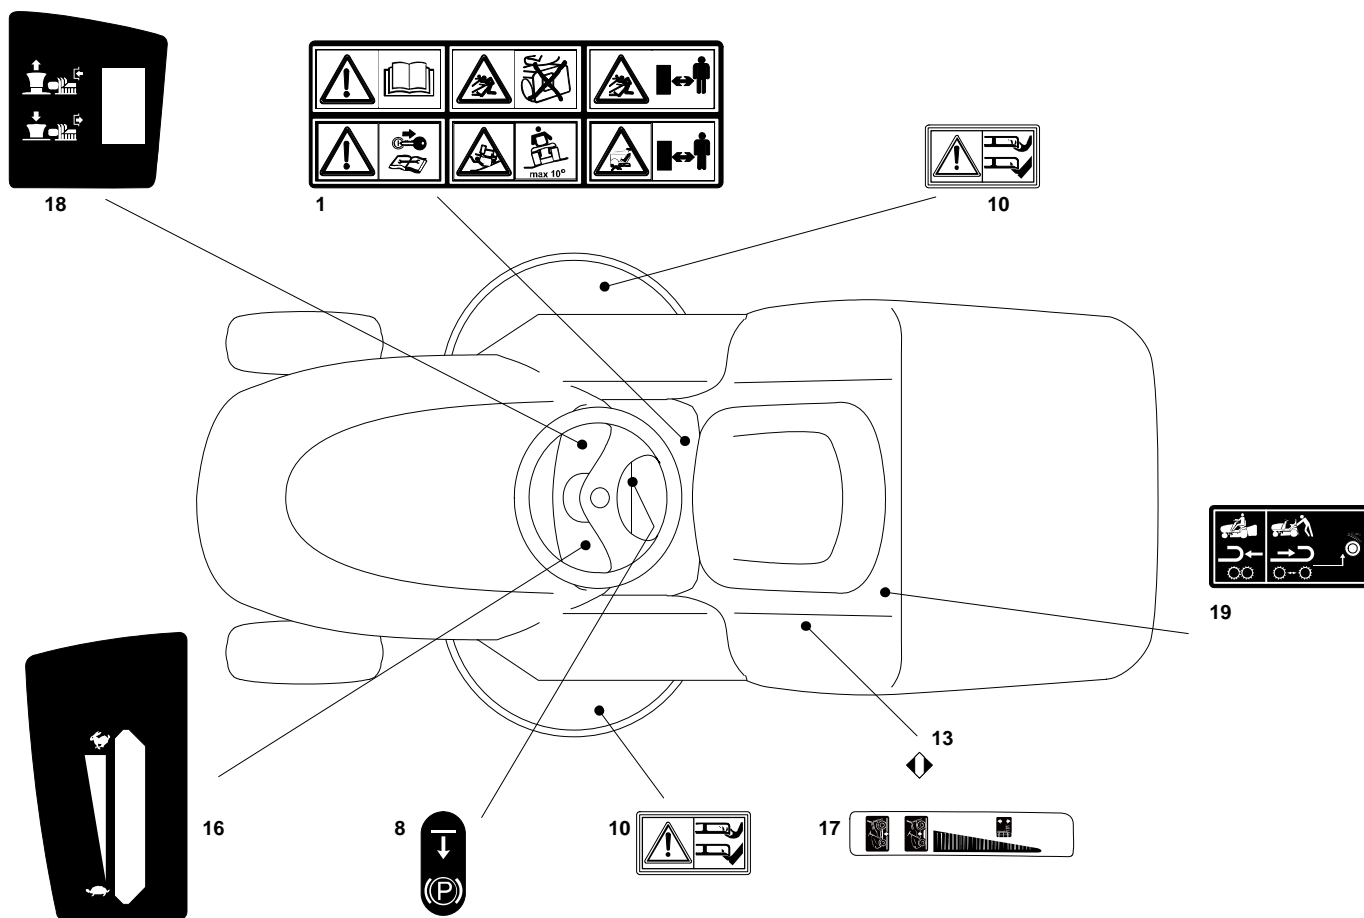

Pos. Fig.	Antal Quantity	Art No Part No	Benämning	Description	Anmärkning Notes
1	1	14361553/0	Dekal	Label	
10	2	114356699/1	Dekal	Label	
13	1	14357913/0	Dekal	Label	
16	1	14360716/0	Dekal	Label	
17	1	114363414/0	Dekal	Label	
18	1	14360715/2	Dekal	Label	
19	1	114363429/0	Dekal	Label (H)