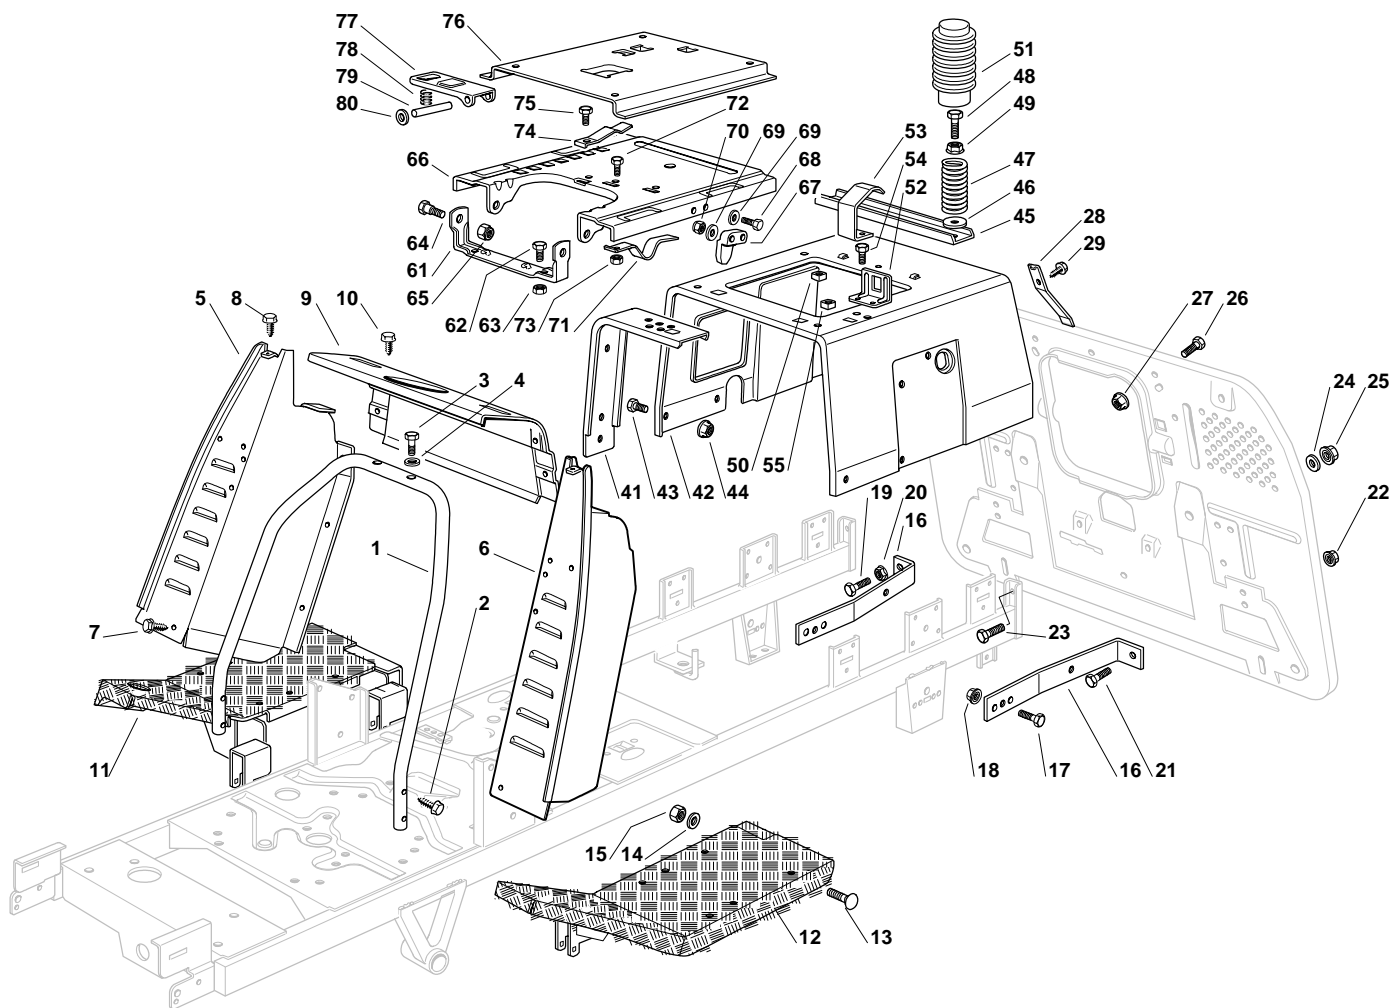

Genuine Spare Parts

**ESTATE PRO H25
E**

Pos. Fig.	Antal Quantity	Art No Part No	Benämning	Description	Anmärkning Notes
1	1	325650121/0	Reduktion	Stiffening	
2	4	12735122/0	Skruv	Screw	
3	2	12731350/0	Skruv	Screw	
4	2	12521330/0	Bricka	Washer	
5	1	382785022/8	Right Dashboard Supp.	Right Dashboard Supp.	
6	1	382785021/7	Left Dashboard Supp.	Left Dashboard Supp.	
7	2	12735110/0	Skruv	Screw	
8	2	12735110/0	Skruv	Screw	
9	1	382785171/0	Central Dashboard Supp	Central Dashboard Supp	
10	2	12735110/0	Skruv	Screw	
11	1	382510071/0	Right Footboard	Right Footboard	
12	1	382510070/0	Left Footboard	Left Footboard	
13	4	12815245/0	Skruv	Screw	
14	4	12523040/0	Bricka	Washer	
15	4	12154510/0	Mutter	Nut	
16	2	25774273/1	Reduktion	Stiffening	
17	2	12793102/0	Skruv	Screw	
18	2	12293201/0	Mutter	Nut	
19	1	12691100/0	Skruv	Screw	
20	1	12293200/0	Mutter	Nut	
21	1	12792611/0	Skruv	Screw	
22	2	12293201/0	Mutter	Nut	
23	2	112794300/0	Skruv	Screw	
24	2	12521360/0	Bricka	Washer	
25	2	12156602/0	Mutter	Nut	
26	5	12791011/0	Skruv	Screw	
27	5	12292102/0	Mutter	Nut	
28	1	25430238/0	Fjäder	Spring	
29	1	12731580/0	Skruv	Screw	
41	2	325650133/0	Reduktion	Stiffening	
42	1	325785133/4	Seat Support	Seat Support	