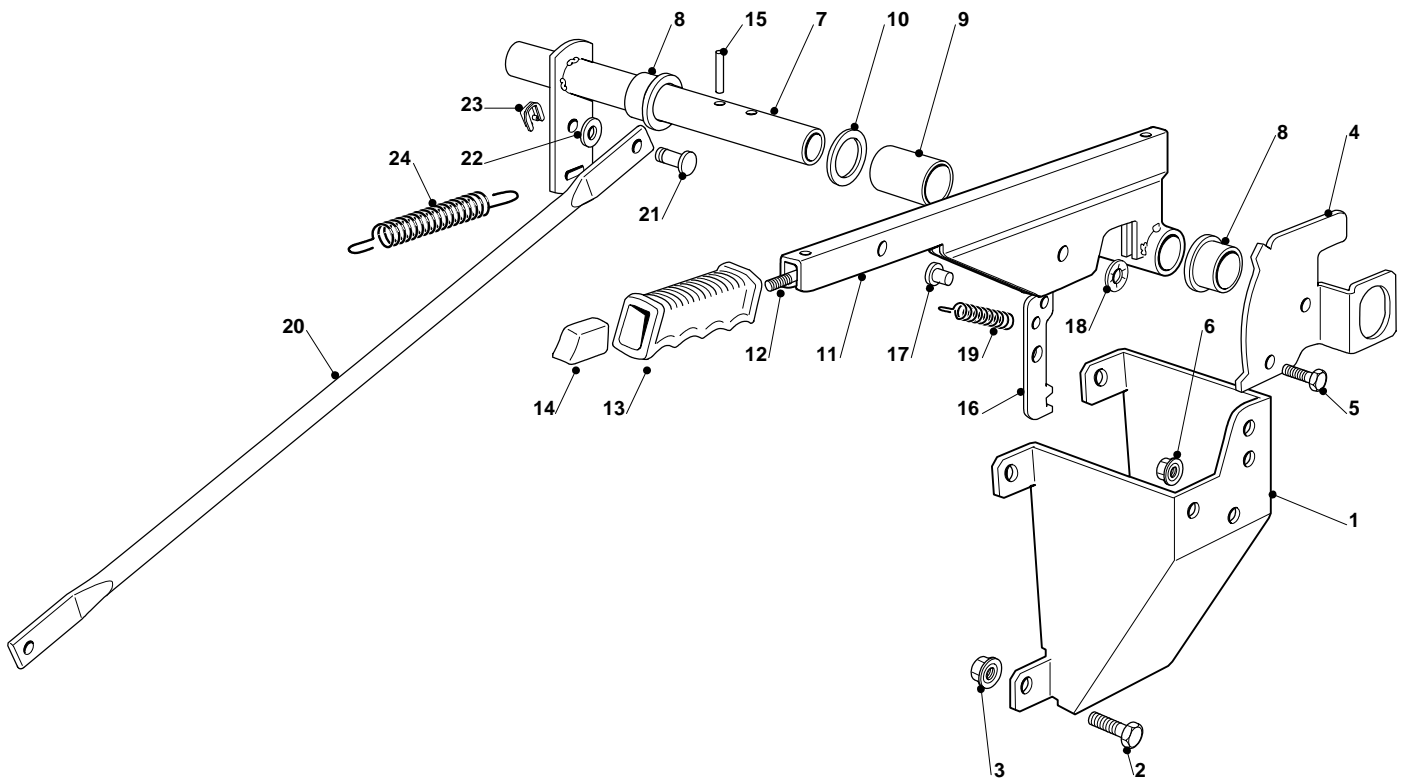

Pos. Fig.	Antal Quantity	Art No Part No	Benämning	Description	Anmärkning Notes
1	1	325785137/1	Stöd	Support	
2	4	12791011/0	Skruv	Screw	
3	4	12292102/0	Mutter	Nut	
4	1	325735521/0	Sektor	Sector	
5	2	12793102/0	Skruv	Screw	
6	2	12293201/0	Mutter	Nut	
7	1	382000551/0	Axel	Axle	
8	2	22034523/0	Bussning	Bush	
9	1	25160025/0	Distans	Spacer	
10	1	22672153/0	Bricka	Washer	
11	1	382318241/0	Arm	Lever	
12	1	25033002/0	Länk	Rod	
13	1	25394504/1	Knopp	Knob	
14	1	25605000/1	Tryckring	Button	
15	2	12620206/0	Stift	Pin	
16	1	25470901/0	Dog	Dog	
17	1	25510011/0	Sprint	Pin	
18	1	12604899/0	Låsbricka	Crown Fastener	
19	1	25430208/0	Fjäder	Spring	
20	1	325033077/0	Vevstake	Connecting Rod	
21	1	25510053/1	Sprint	Pin (Mod. 122)	
22	1	25670011/0	Bricka	Washer	
23	7	12436050/0	Låsplatta	Plate	
24	1	25430218/0	Fjäder	Spring