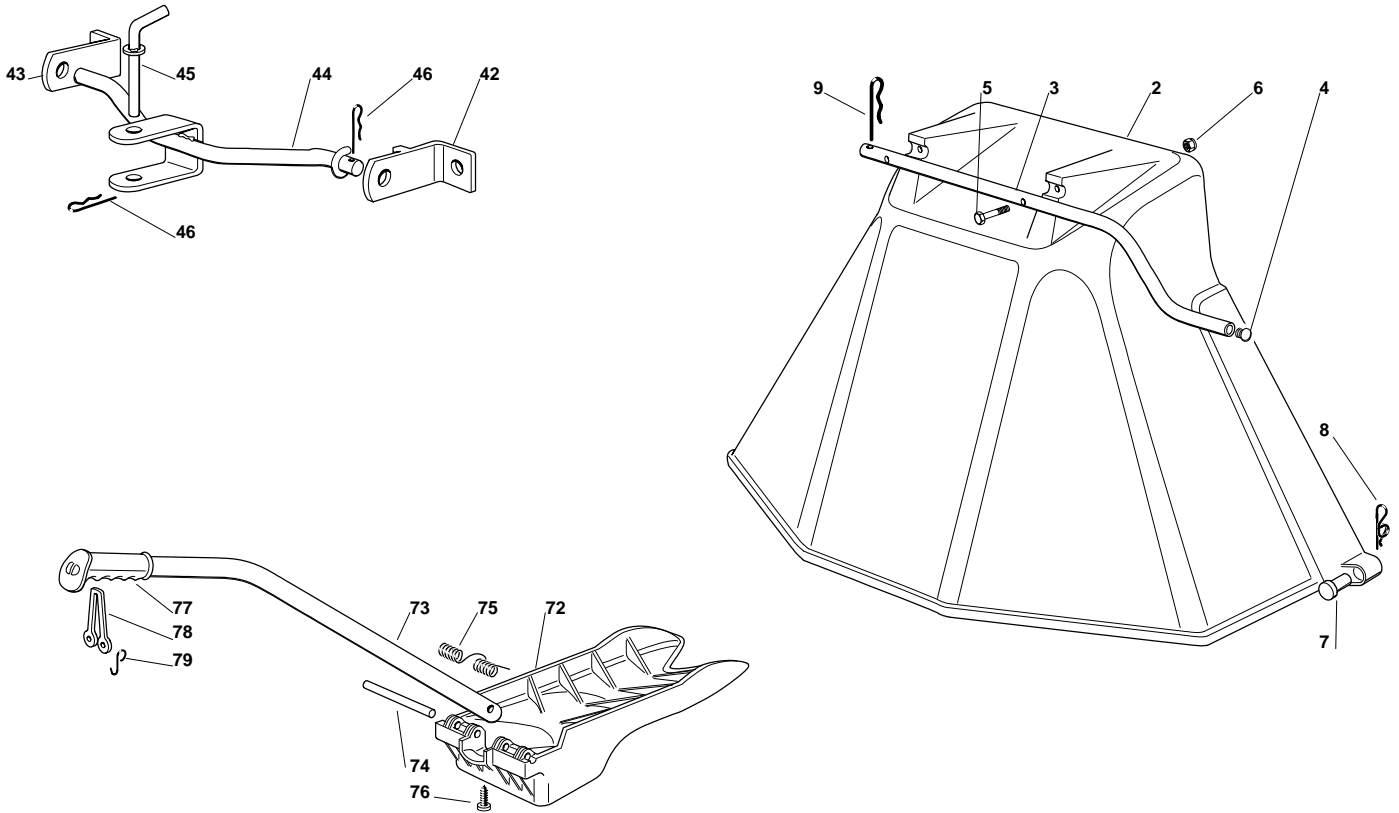

ESTATE PRO H25 E - Model Year 2009

Pos. Fig.	Antal Quantity	Art No Part No	Benämning	Description	Anmärkning Notes
2	1	82400003/1	Exit Protection	Ejection Guard	
3	1	25869043/0	Support	Support	
4	2	18566110/0	Plugg	Cap	
5	2	12689515/0	Skruv	Screw	
6	2	12154510/0	Mutter	Nut	
7	2	25510022/0	Sprint	Pin	
8	2	24487998/0	Lísníl	Cotter Pin	
9	1	24487999/0	Lísníl	Cotter Pin	
42	1	82735502/0	Fäste	Bracket Right Hitch Support	
43	1	25774213/0	Fäste	Bracket Left Hitch Support	
44	1	382033105/1	Stång	Rod	
45	1	25510021/1	Sprint	Pin	
46	2	24487999/0	Lísníl	Cotter Pin	
72	1	25140092/0	Deflektor	Deflector (Mod. 122)	
73	1	325394019/0	Styre	Handle	
74	1	25510077/0	Sprint	Pin	
75	1	25430245/0	Fjäder	Spring	
76	1	12735405/0	Skruv	Screw	
77	1	25280000/1	Handtag	Handgrip	
78	1	25840011/1	Hake	Elastic Tie-Rod	
79	2	25253004/0	Hake	Hook