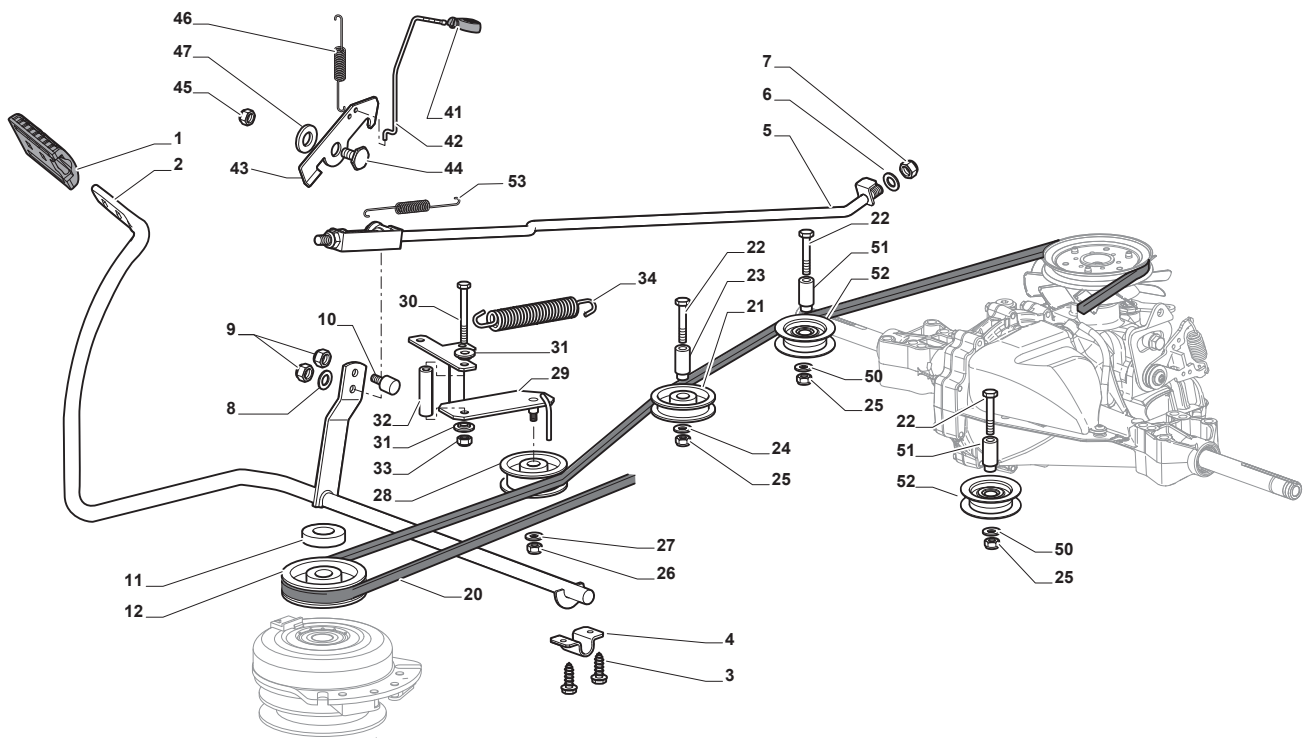

Fig.	Q.ty	Part No	Description	Notes
1	1	325110409/0	Clamp Cover	
2	1	382000641/0	Pedal	
3	4	112735599/0	Screw	
4	2	325547231/0	Plate	
5	1	382000636/0	Rod	
6	1	112521360/0	Washer	
7	1	112156602/0	Nut	
8	1	325670011/0	Antifriction Washer	
9	2	112155000/0	Nut	
10	1	125510116/0	Pin	
11	1	125160021/0	Spacer	
12	1	125601577/0	Pulley	
20	1	135062020/1	Trapezoidal Belt	
21	1	325601599/0	Pulley	
22	3	112691400/0	Screw	
23	1	125160083/0	Spacer	
24	3	112523060/0	Washer	
25	3	112155000/0	Nut	
26	1	112155000/0	Nut	
27	1	112523060/0	Washer	
28	1	125601554/0	Pulley	
29	1	382318245/0	Lever	
30	1	112691600/0	Screw	
31	2	125038002/1	Bushing	
32	1	125160027/0	Spacer	
33	1	112155000/0	Nut	
34	1	125430262/0	Spring	
41	1	125394509/1	Knob	
42	1	125033113/0	Rod	
43	1	325253011/1	Hook	
44	1	122524970/3	Pin	
45	1	112155000/0	Nut	
46	1	125430213/0	Spring	
47	1	112523060/0	Washer	
50	2	112521350/0	Washer	
51	2	125160068/0	Spacer	
52	2	125601592/0	Pulley	
53	2	125430269/1	Spring	