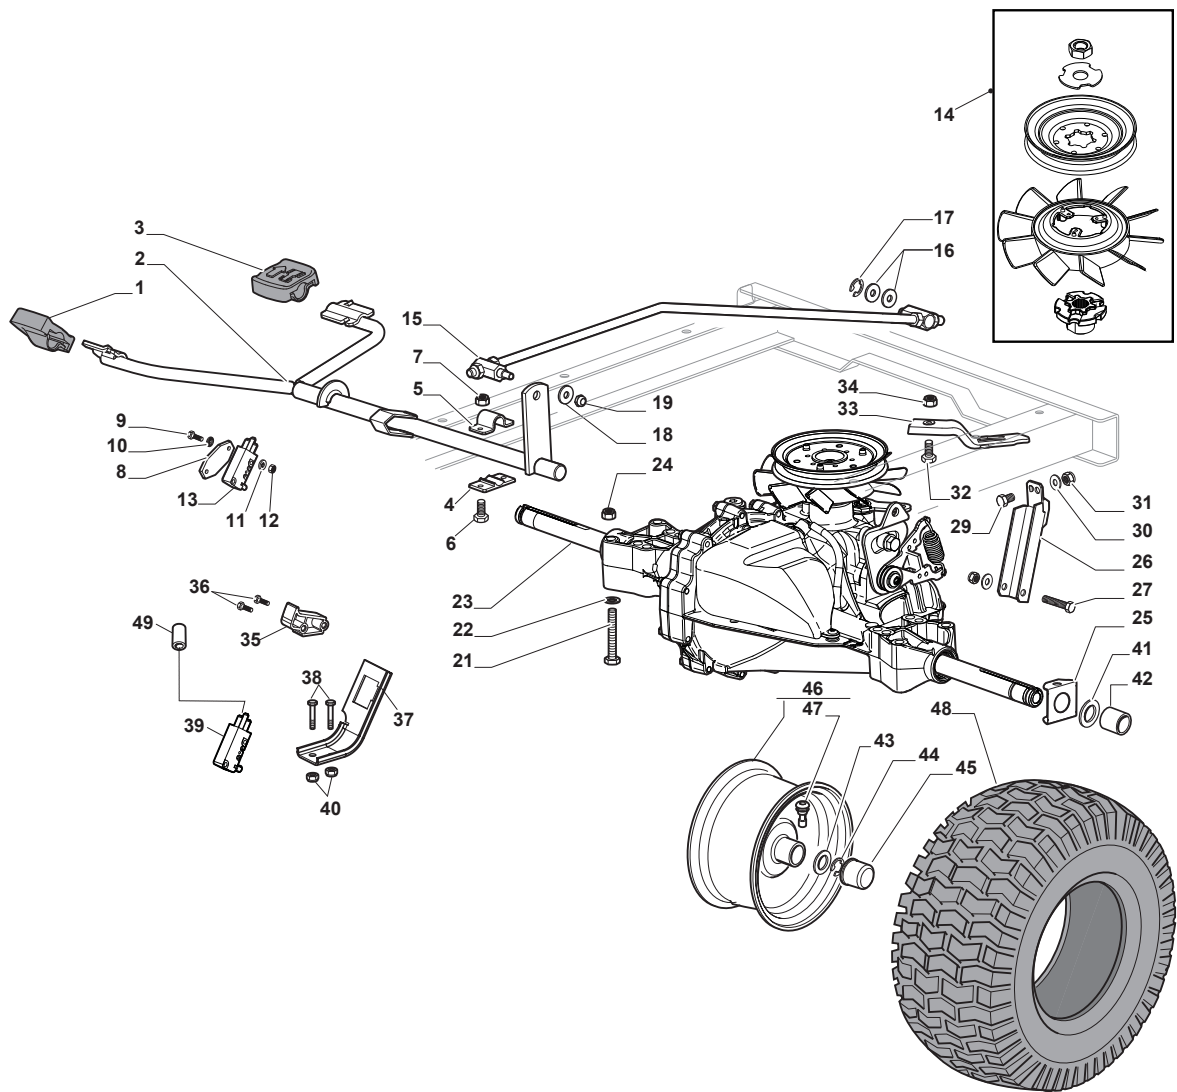

Fig.	Q.ty	Part No	Description	Notes
1	1	325110409/0	Clamp Cover	
2	1	382000641/0	Pedal	
3	4	112735599/0	Screw	
4	2	325547231/0	Plate	
5	1	382000636/0	Rod	
6	1	112521360/0	Washer	
7	1	112156602/0	Nut	
8	1	325670011/0	Antifriction Washer	
9	2	112155000/0	Nut	
10	1	125510116/0	Pin	
11	1	125160021/0	Spacer	
12	1	125601577/0	Pulley	
20	1	135062020/1	Trapezoidal Belt	
21	1	325601599/0	Pulley	
22	3	112691400/0	Screw	
23	1	125160083/0	Spacer	
24	3	112523060/0	Washer	
25	3	112155000/0	Nut	
26	1	112155000/0	Nut	
27	1	112523060/0	Washer	
28	1	125601554/0	Pulley	
29	1	382318245/0	Lever	
30	1	112691600/0	Screw	
31	2	125038002/1	Bushing	
32	1	125160027/0	Spacer	
33	1	112155000/0	Nut	
34	1	125430262/0	Spring	
41	1	125394509/1	Knob	
42	1	125033113/0	Rod	
43	1	325253011/1	Hook	
44	1	122524970/3	Pin	
45	1	112155000/0	Nut	
46	1	125430213/0	Spring	
47	1	112523060/0	Washer	
50	2	112521350/0	Washer	
51	2	125160068/0	Spacer	
52	2	125601592/0	Pulley	
53	2	125430269/1	Spring	