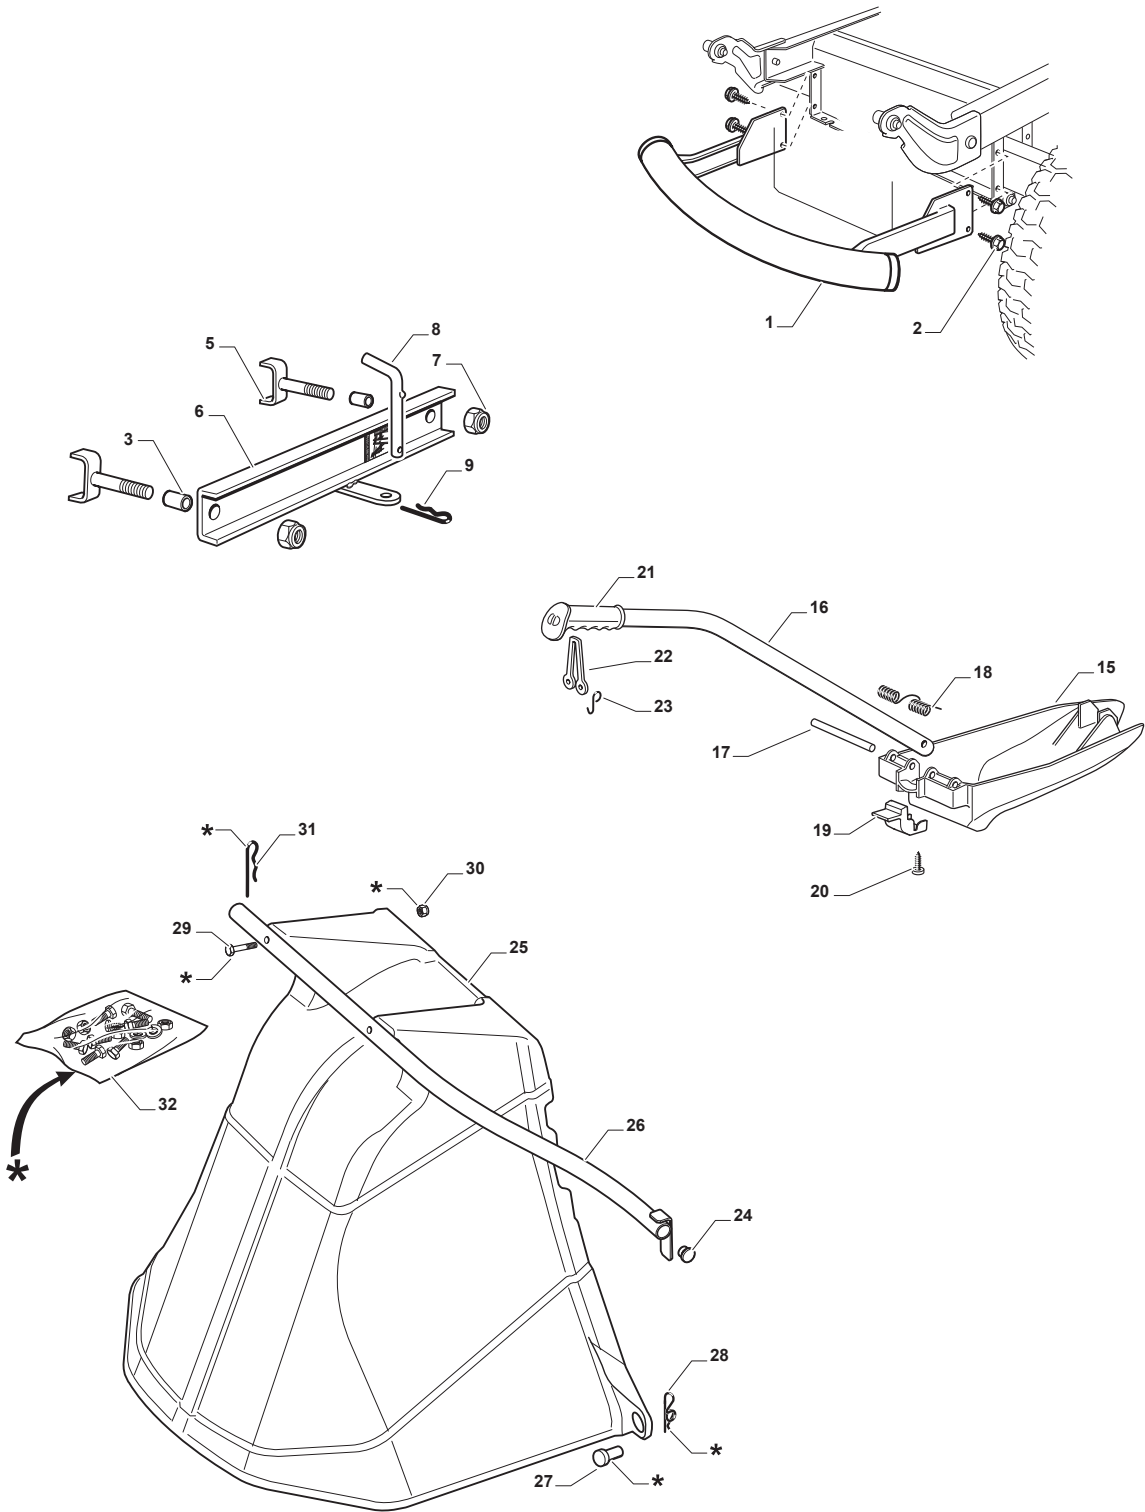

MPX 84 HYDRO

Ride-on 84 cm Labels

Issue 6 - 2017

Fig.	Q.ty	Part No	Description	Notes
1	1	114361553/1	Label	
3	1	114363699/0	Label	
4	1	114361438/0	Label	
5	1	114366142/0	Label	
6	1	114363700/0	Label	
8	1	114356699/1	Label	