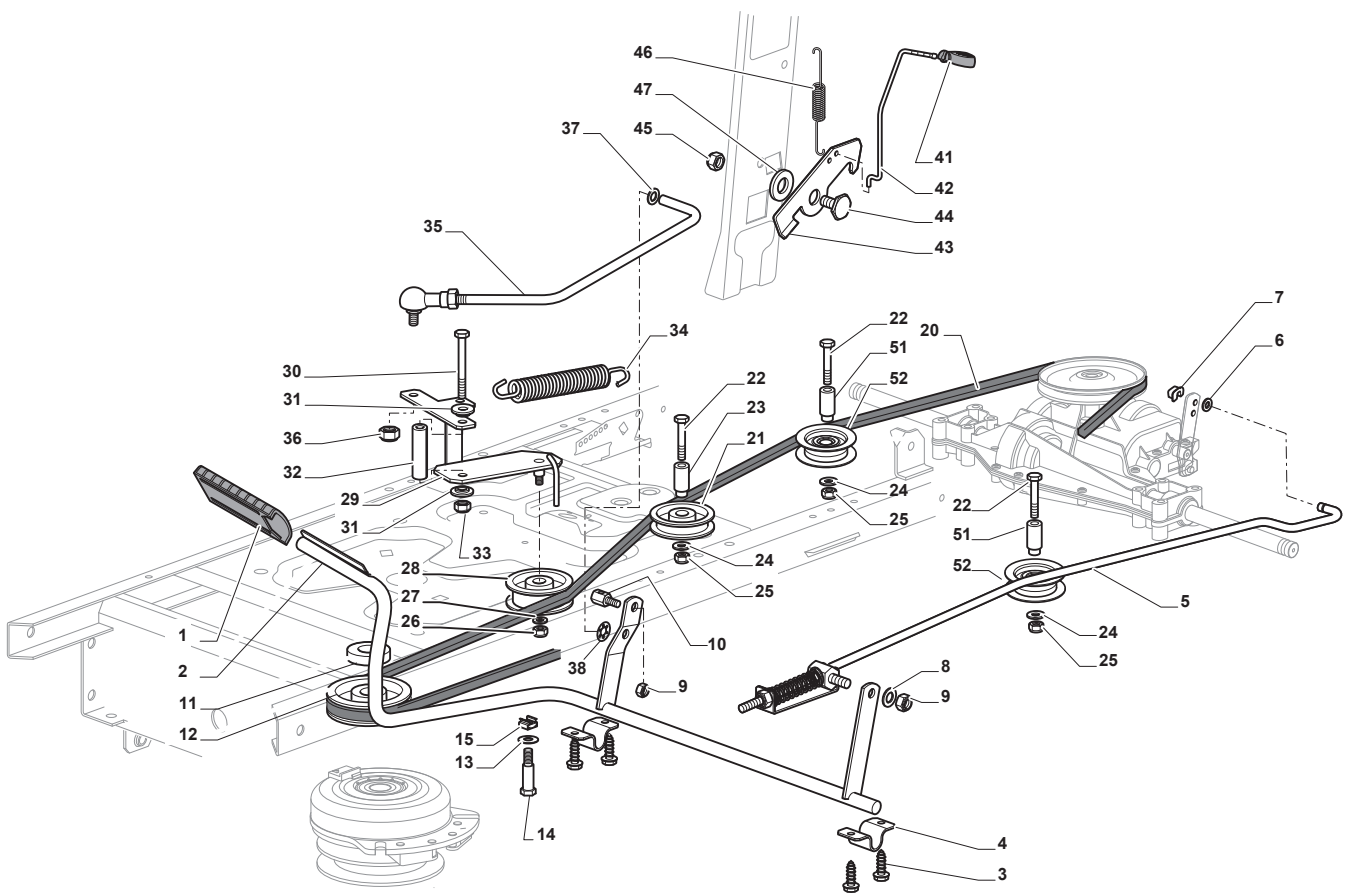

Fig.	Q.ty	Part No	Description	Notes
1	1	325110391/0	Clamp Cover	
2	1	382500047/1	Pedal	
3	4	112735599/0	Screw	
4	2	325547231/0	Plate	
5	1	382000568/0	Rod	
6	1	112521350/0	Washer	
7	1	112436050/0	Plate	
8	1	325670011/0	Antifriction Washer	
9	1	112155000/0	Nut	
10	1	125510116/0	Pin	
11	1	125160021/0	Spacer	
12	1	125601567/0	Pulley	
13	2	112524010/0	Washer	
14	2	125580030/0	Belt Guide Peg	
15	2	112360425/0	Nut	
20	1	135062018/0	Belt	
21	1	325601599/0	Pulley	
22	3	112691400/0	Screw	
23	1	125160083/0	Spacer	
24	3	112523060/0	Washer	
25	3	112155000/0	Nut	
26	1	112155000/0	Nut	
27	1	112523060/0	Washer	
28	1	125601554/0	Pulley	
29	1	382318283/0	Lever	
30	1	112691600/0	Screw	
31	2	125038002/1	Bushing	
32	1	125160027/0	Spacer	
33	1	112155000/0	Nut	
34	1	125430262/0	Spring	
35	1	382820016/1	Tie Rod	
36	1	112293201/0	Nut	
37	1	124487997/0	Cotter Pin	
38	1	112604899/0	Crown Fastener	
41	1	125394509/1	Knob	
42	1	125033113/0	Rod	
43	1	325253011/1	Hook	
44	1	122524970/2	Fulcrum Pin	
45	1	112155000/0	Nut	
46	1	125430213/0	Spring	
47	1	112523060/0	Washer	
51	2	125160068/0	Spacer	
52	2	125601592/0	Pulley	