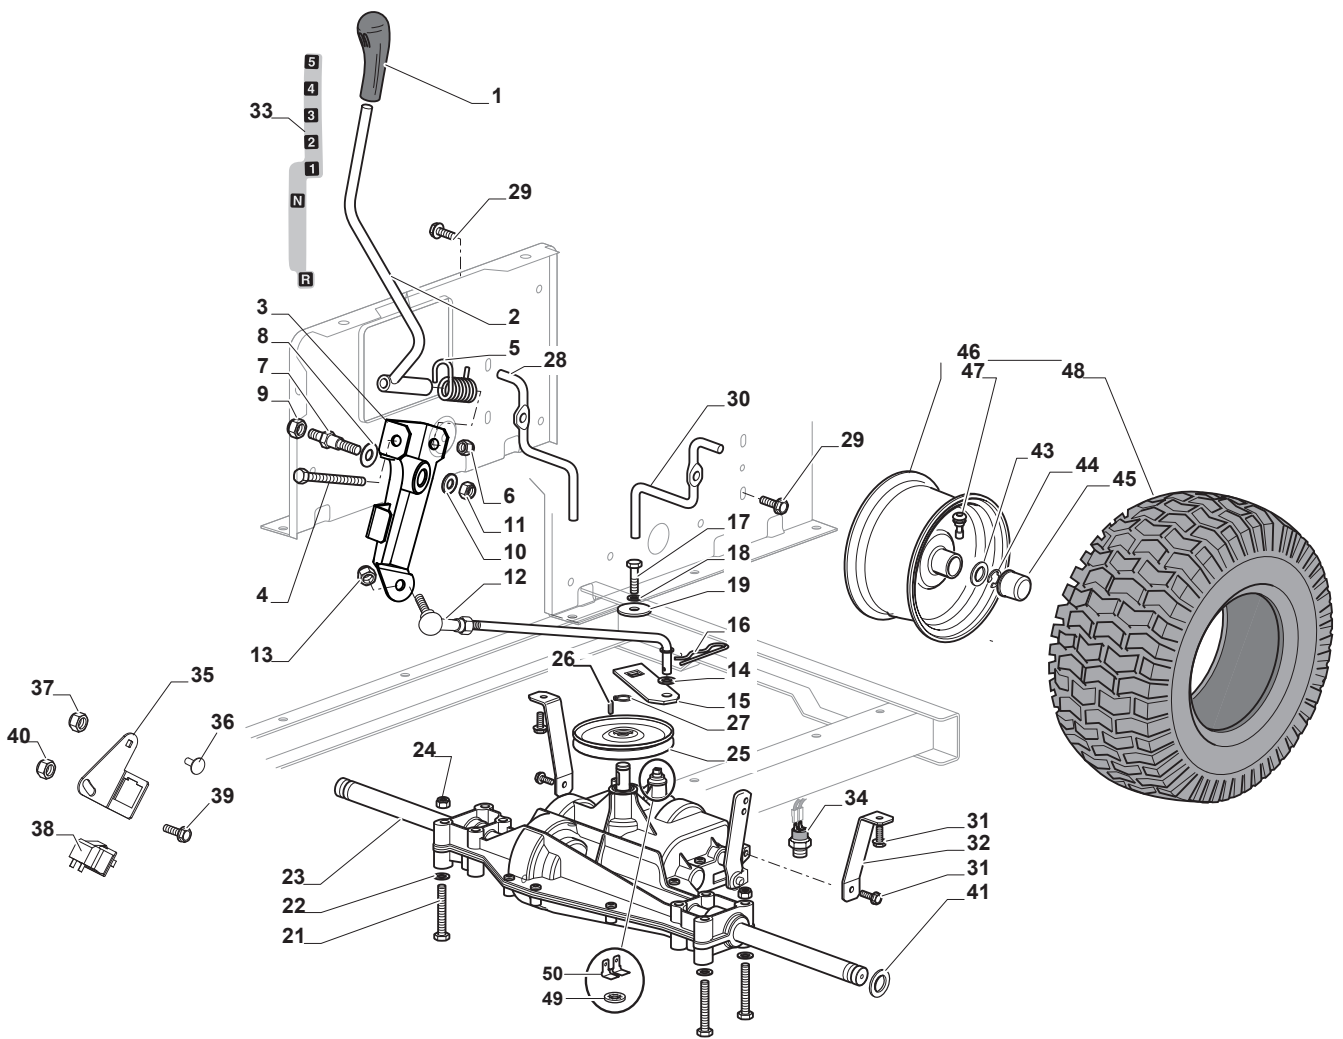

Fig.	Q.ty	Part No	Description	Notes
1	1	325110391/0	Clamp Cover	
2	1	382500047/1	Pedal	
3	4	112735599/0	Screw	
4	2	325547231/0	Plate	
5	1	382000568/0	Rod	
6	1	112521350/0	Washer	
7	1	112436050/0	Plate	
8	1	325670011/0	Antifriction Washer	
9	1	112155000/0	Nut	
10	1	125510116/0	Pin	
11	1	125160021/0	Spacer	
12	1	125601567/0	Pulley	
13	2	112524010/0	Washer	
14	2	125580030/0	Belt Guide Peg	
15	2	112360425/0	Nut	
20	1	135062018/0	Belt	
21	1	325601599/0	Pulley	
22	3	112691400/0	Screw	
23	1	125160083/0	Spacer	
24	3	112523060/0	Washer	
25	3	112155000/0	Nut	
26	1	112155000/0	Nut	
27	1	112523060/0	Washer	
28	1	125601554/0	Pulley	
29	1	382318283/0	Lever	
30	1	112691600/0	Screw	
31	2	125038002/1	Bushing	
32	1	125160027/0	Spacer	
33	1	112155000/0	Nut	
34	1	125430262/0	Spring	
35	1	382820016/1	Tie Rod	
36	1	112293201/0	Nut	
37	1	124487997/0	Cotter Pin	
38	1	112604899/0	Crown Fastener	
41	1	125394509/1	Knob	
42	1	125033113/0	Rod	
43	1	325253011/1	Hook	
44	1	122524970/2	Fulcrum Pin	
45	1	112155000/0	Nut	
46	1	125430213/0	Spring	
47	1	112523060/0	Washer	
51	2	125160068/0	Spacer	
52	2	125601592/0	Pulley	