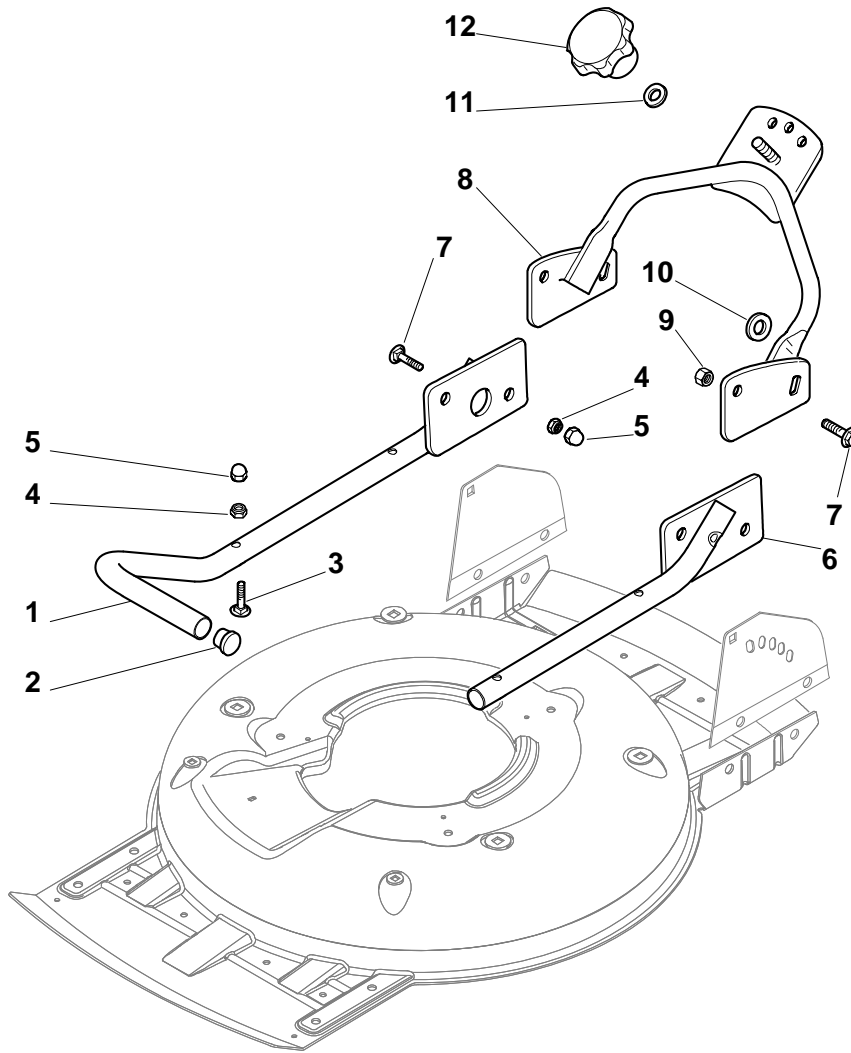

MULTICLIP 50 S Special B - Model Year 2010

Pos. Fig.	Antal Quantity	Art No Part No	Benämning	Description	Anmärkning Notes
1	1	81006377/0	Styre-underdel, hö	Right Handle, Lower Part Black	
2	4	18566114/0	Plugg	Cap	
3	6	12819100/0	Skruv	Screw	
4	6	12155000/0	Mutter	Nut	
5	6	18203854/0	Tätningshylsa	Protection	
6	1	381006379/0	Styre-underdel, vä	Left Handle, Lower Part Black	
7	4	12793102/0	Skruv	Screw	
8	1	81006365/0	Styre-underdel	Handle, Lower Part Black	
9	4	12155000/0	Mutter	Nut	
10	2	12523060/0	Bricka	Washer	
11	1	12523080/0	Bricka	Washer	
12	1	22399813/0	Lås ratt	Knob