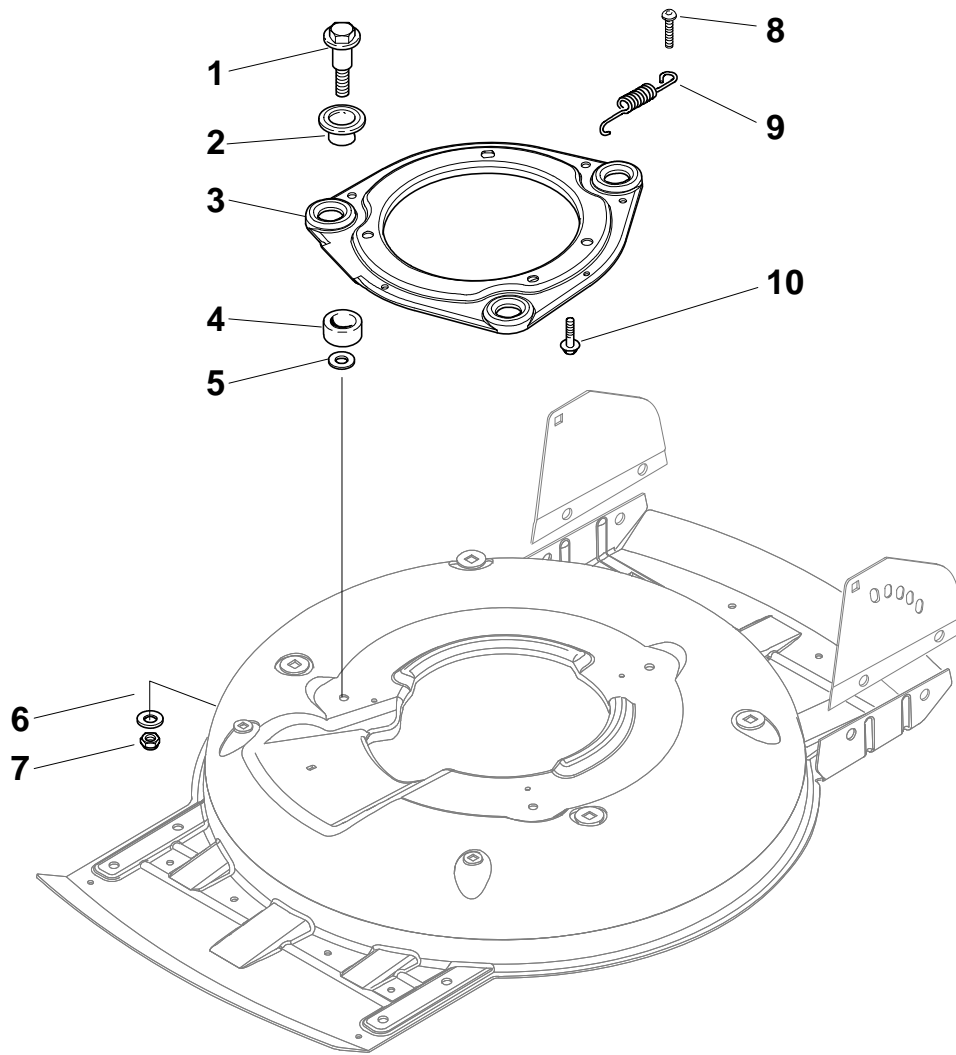

MULTICLIP 50 S Special B - Model Year 2010

Pos. Fig.	Antal Quantity	Art No Part No	Benämning	Description	Anmärkning Notes
1	3	22524329/0	Bult	Pin	
2	3	22672201/0	Bricka	Washer	
3	1	322207219/1	Fläns	Flange	
4	3	22250012/0	Dämelement	Grommet	
5	3	22671651/0	Bricka	Washer	
6	3	12521350/0	Bricka	Washer	
7	3	12155000/0	Mutter	Nut	
8	1	12791400/0	Skruv	Screw	
9	1	22450444/0	Fjäder	Spring	
10	3	112735108/1	Skruv	Screw