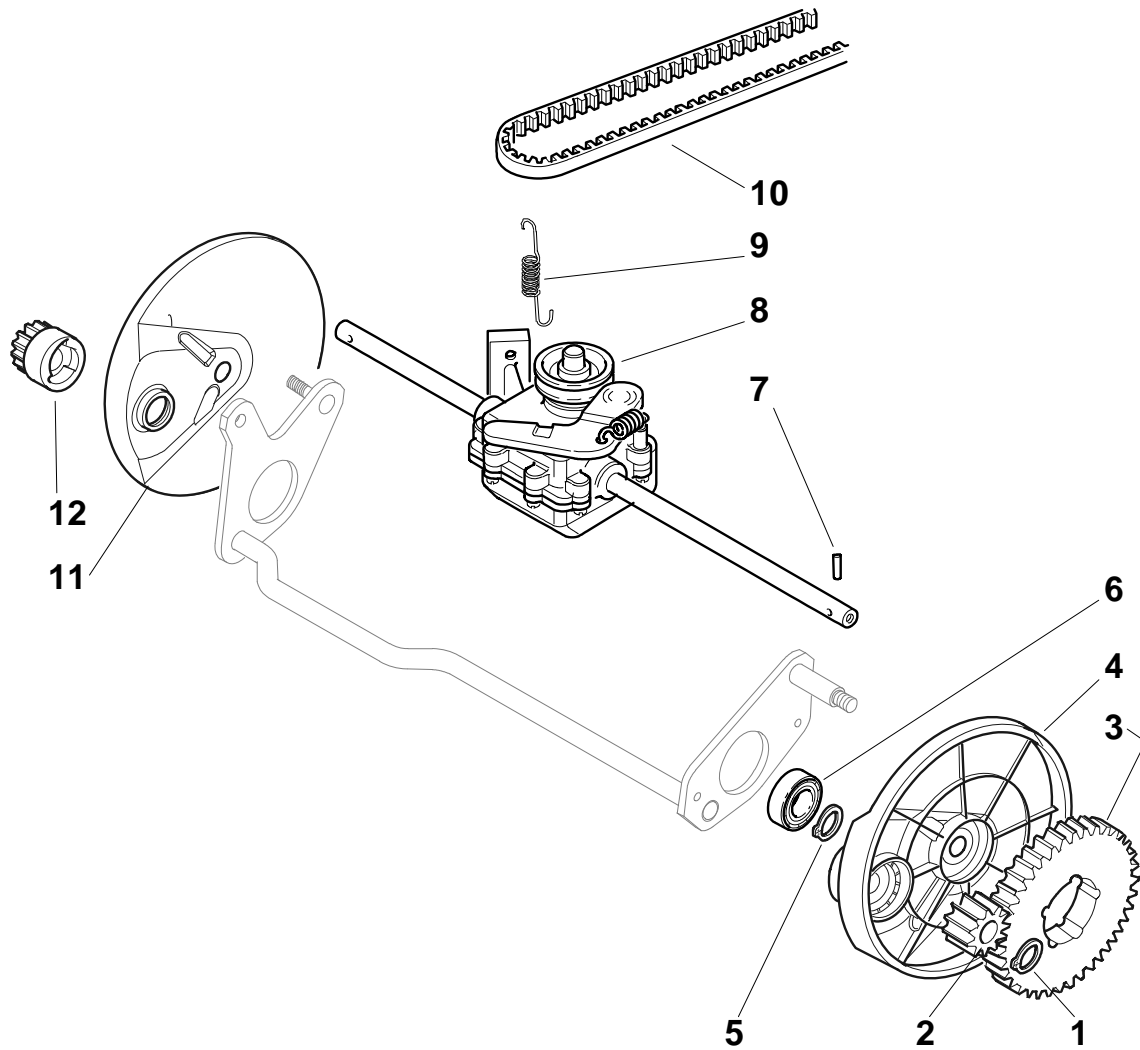

MULTICLIP 50 S Special B - Model Year 2010

Pos. Fig.	Antal Quantity	Art No Part No	Benämning	Description	Anmärkning Notes
1	2	12608600/0	Låsring	Snap Ring	
2	1	22570120/1	Drev	Pinion L	
3	2	22120105/1	Ringdrev	Ring Gear	
4	1	22600092/0	Hjulskydd	Protection, R Wheel	
5	2	12608600/0	Låsring	Snap Ring	
6	2	19216035/0	Lager	Bearing	
7	2	22753000/0	Stift	Pin	
8	1	81003095/0	Transmission	Gear Box	
9	1	22450437/0	Fjäder	Spring	
10	1	35063902/0	Drivrem	Belt	
11	1	22600093/0	Hjulskydd	Protection, L Wheel	
12	1	22570110/1	Drev	Pinion R