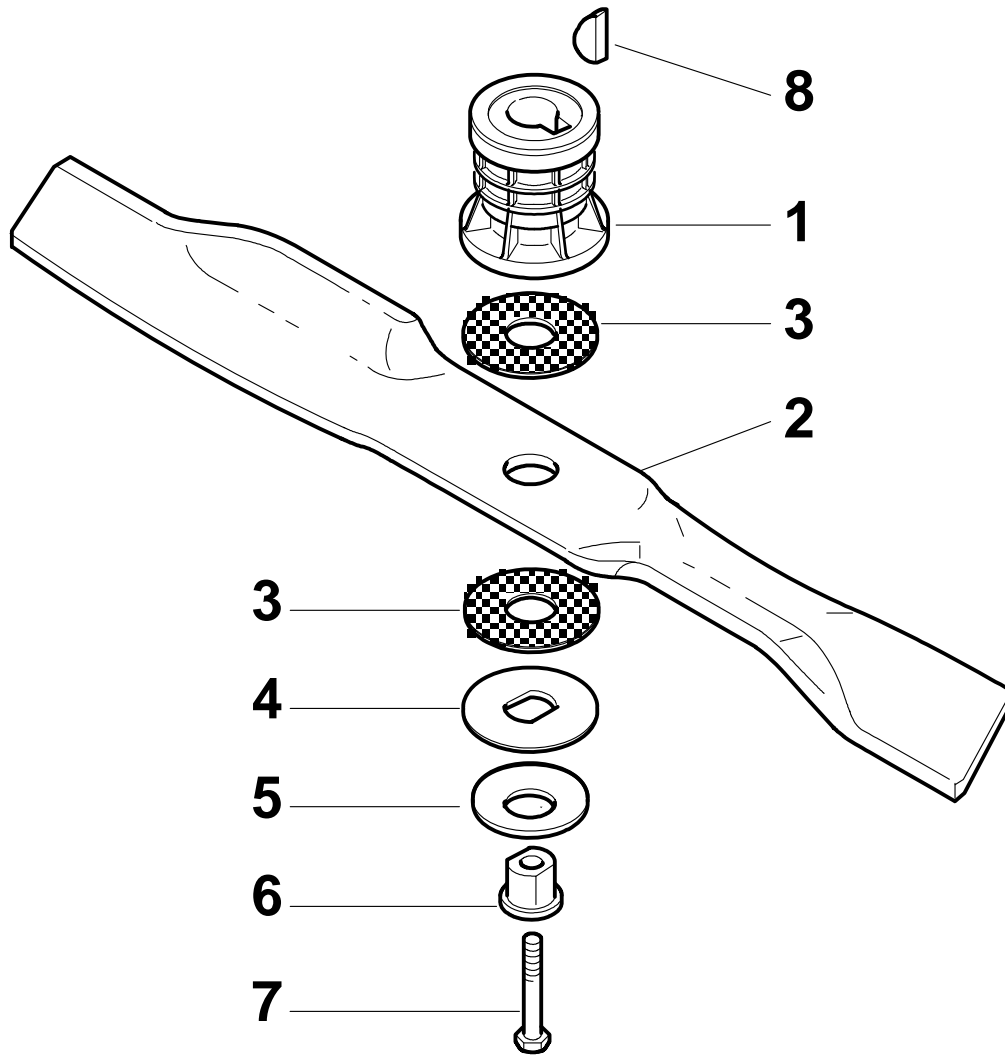

Pos. Fig.	Antal Quantity	Art No Part No	Benämning	Description	Anmärkning Notes
1	1	22465611/0	Nav	Hub	
2	1	81004146/0	Kniv	Blade Winged	
3	2	22672110/1	Friktionsbricka	Clutch Washer	
4	1	22672105/0	Bricka	Washer	
5	1	12508120/0	Tallriksbricka	Cupped Spring	
6	1	22041940/0	Bussning	Clutch Bush	
7	1	12736850/0	Skruv	Screw	
8	1	12139100/0	Kil	Key