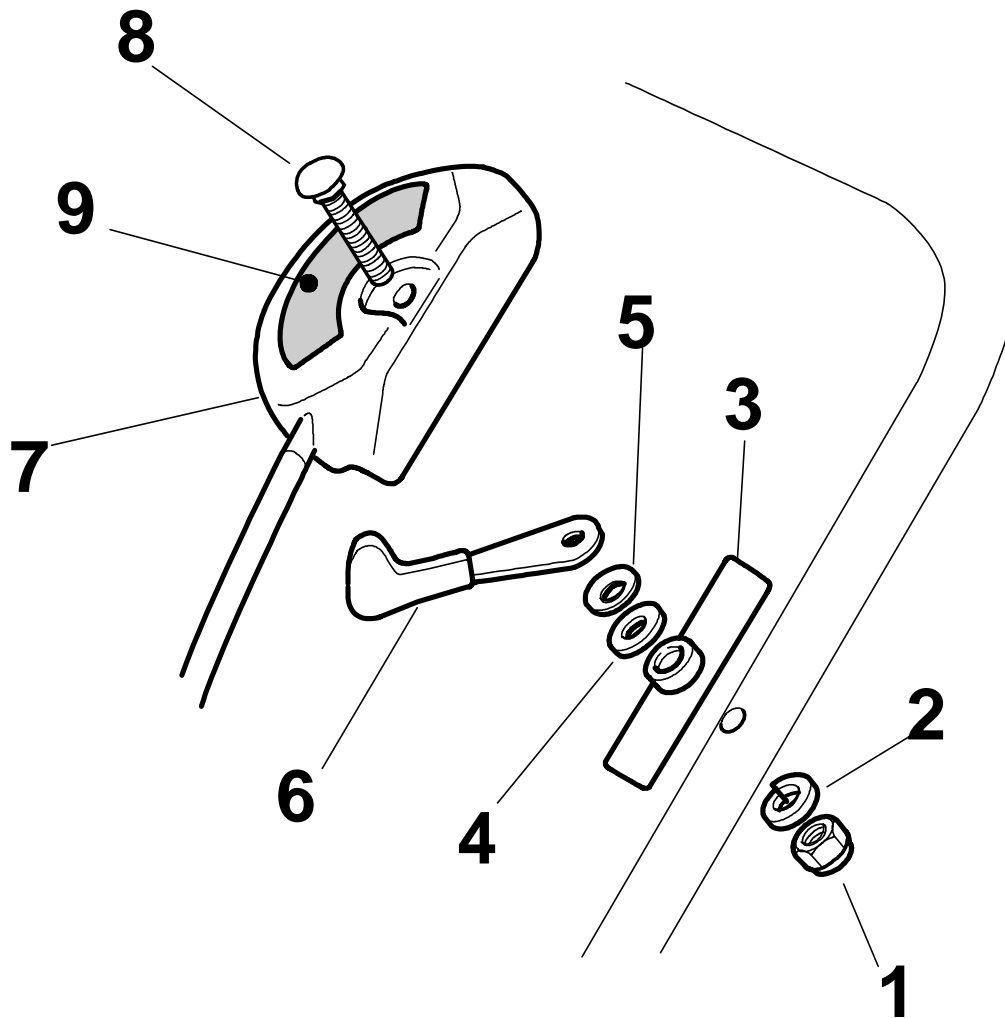

## MULTICLIP 50 S Special B - Model Year 2010

Pos. Fig.	Antal Quantity	Art No Part No	Benämning	Description	Anmärkning Notes
1	1	81006367/0	Styre-överdel	Handle, Upper Part, Black	
2	1	12727783/0	Skruv	Screw	
3	1	181000618/0	Motorbromswire	Cable, Thread Engine Brake	
4	1	22551640/0	Wirefäste	Plate	
5	1	12154510/0	Mutter	Nut	
6	1	81003318/1	Reglagebygel	Lever, Engine Brake	
7	2	12154510/0	Mutter	Nut	
8	2	12521330/0	Bricka	Washer	
9	2	22671660/1	Bricka	Washer	
10	2	12727784/0	Skruv	Screw	
11	1	12292100/0	Mutter	Nut	
12	1	12530060/0	Bricka	Elastic Washer	
13	1	22450446/0	Fjäder	Spring	
14	1	22170840/0	Distans	Spacer	
15	1	81003313/0	Spak	Lever, Driving	
16	1	12293200/0	Mutter	Nut	
17	1	22399812/0	Knopp	Knob	
18	1	12727791/0	Skruv	Screw	
19	1	381000745/1	Kopplingswire	Cable, Rear Drive	
20	1	12521330/0	Bricka	Washer	
21	1	12154510/0	Mutter	Nut	
22	1	22170843/0	Distans	Spacer	
23	1	22551653/0	Platta	Plate	
25	1	22170842/0	Distans	Spacer	
26	1	12727786/0	Skruv	Screw	
28	1	22430314/0	Öglebult	Spring	
29	1	81004405/0	Panel	Dash Board	
30	1	12154510/0	Mutter	Nut	
31	1	12727792/0	Skruv	Screw	
32	1	12154510/0	Mutter	Nut	
33	1	22500050/0	Glidblock	Shoe	
34	1	22524342/0	Sprint	Pin	
35	1	12604897/0	Låsring	Washer	