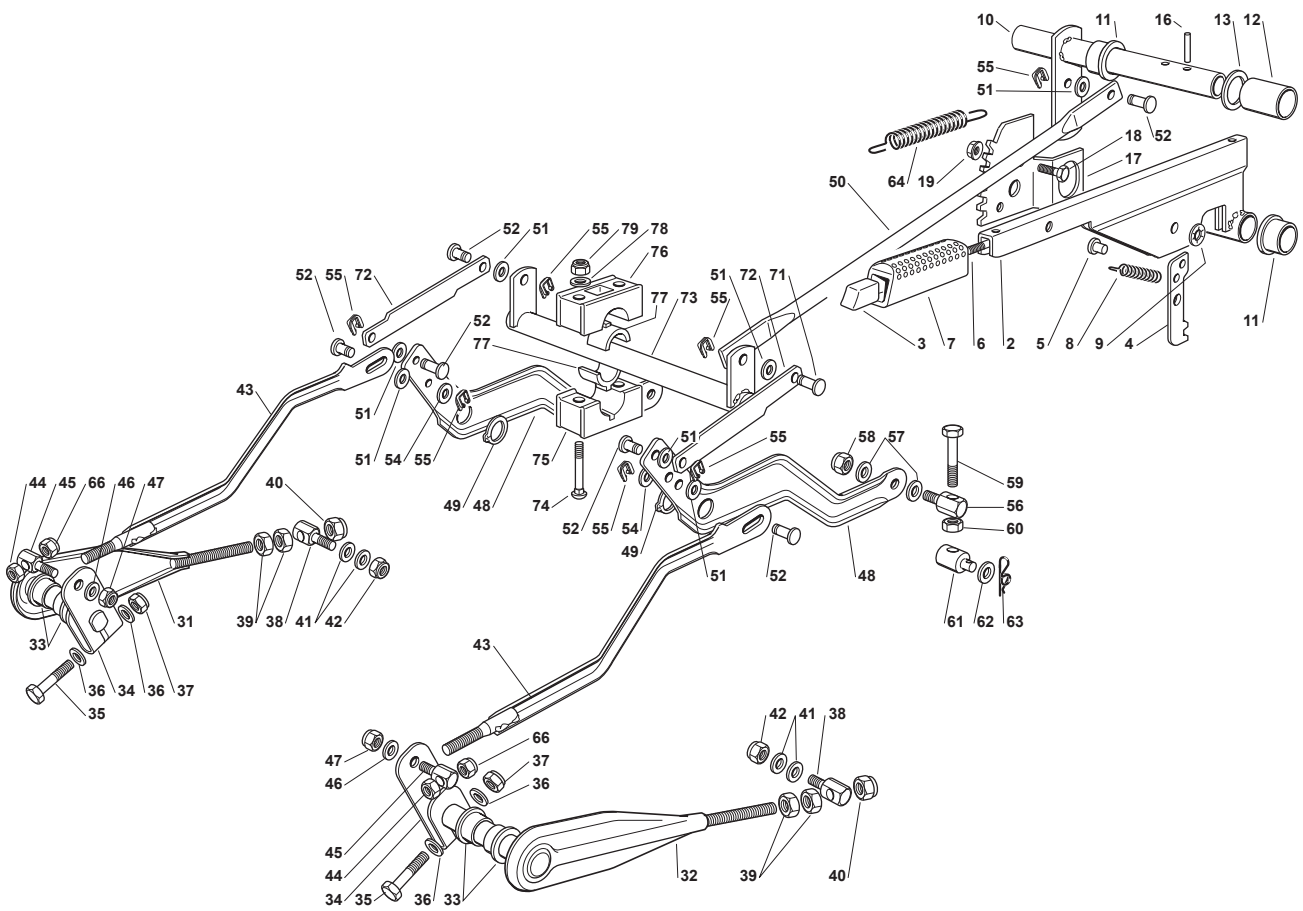

Fig.	Q.ty	Part No	Description	Notes
64	2	112581100/0	Grower	
65	2	112290791/0	Nut	
66	2	112735110/0	Screw	
67	1	119410614/0	Microswitch	
75	4	112521410/0	Washer	
76	2	125160023/0	Spacer	
77	2	325670025/0	Washer	

Fig.	Q.ty	Part No	Description	Notes
2	1	382318139/1	Deck Lifting Lever	
3	1	125605000/1	Button	
4	1	325470901/1	Dog Plate	
5	1	125510011/0	Pin	
6	1	125033002/1	Rod	
7	1	325394536/0	Knob	
8	1	125430208/1	Spring	
9	1	112604899/0	Crown Fastener	
10	1	382000551/0	Axle	
11	2	122034523/0	Bushing	
12	1	125160025/1	Spacer	
13	1	322672153/0	Antifriction Washer	
16	2	112620206/0	Pin	
17	1	325735506/2	Left Sector	
18	2	112792611/0	Screw	
19	2	112154220/0	Nut	
31	1	382318155/0	Front Right Fulcrum Lever	
32	1	382318157/0	Left Fulcrum	
33	4	125040605/0	Bushing	
34	2	325318161/0	Lever	
35	2	112691700/0	Screw	
36	4	112521350/0	Washer	
37	2	112155000/0	Nut	
38	2	125510056/0	Pin	
39	4	112295200/0	Nut	
40	2	112156602/0	Nut	
41	4	325670008/1	Washer	
42	2	112156602/0	Nut	
43	2	382000477/2	Connecting Rod Assy	
44	2	112155000/0	Nut	
45	2	125510055/1	Pin	
46	2	112521350/0	Washer	
47	2	112155000/0	Nut	
48	2	325318153/1	Rear Lever	
49	2	112609255/0	Seeger	
50	1	325033071/0	Rod	
51	7	325670011/0	Antifriction Washer	
52	7	125510117/0	Pin	
54	2	112521350/0	Washer	
55	7	112436050/0	Plate	
56	2	125510056/0	Pin	
57	4	325670008/1	Washer	
58	2	112156602/0	Nut	
59	2	112794980/0	Screw	
60	2	112295200/0	Nut	
61	2	125510070/0	Pin	
62	2	112523090/0	Washer	
63	2	124487998/0	Cotter Pin	
64	1	125430218/1	Spring	
66	2	112293200/0	Nut	
71	1	125510048/1	Pin	