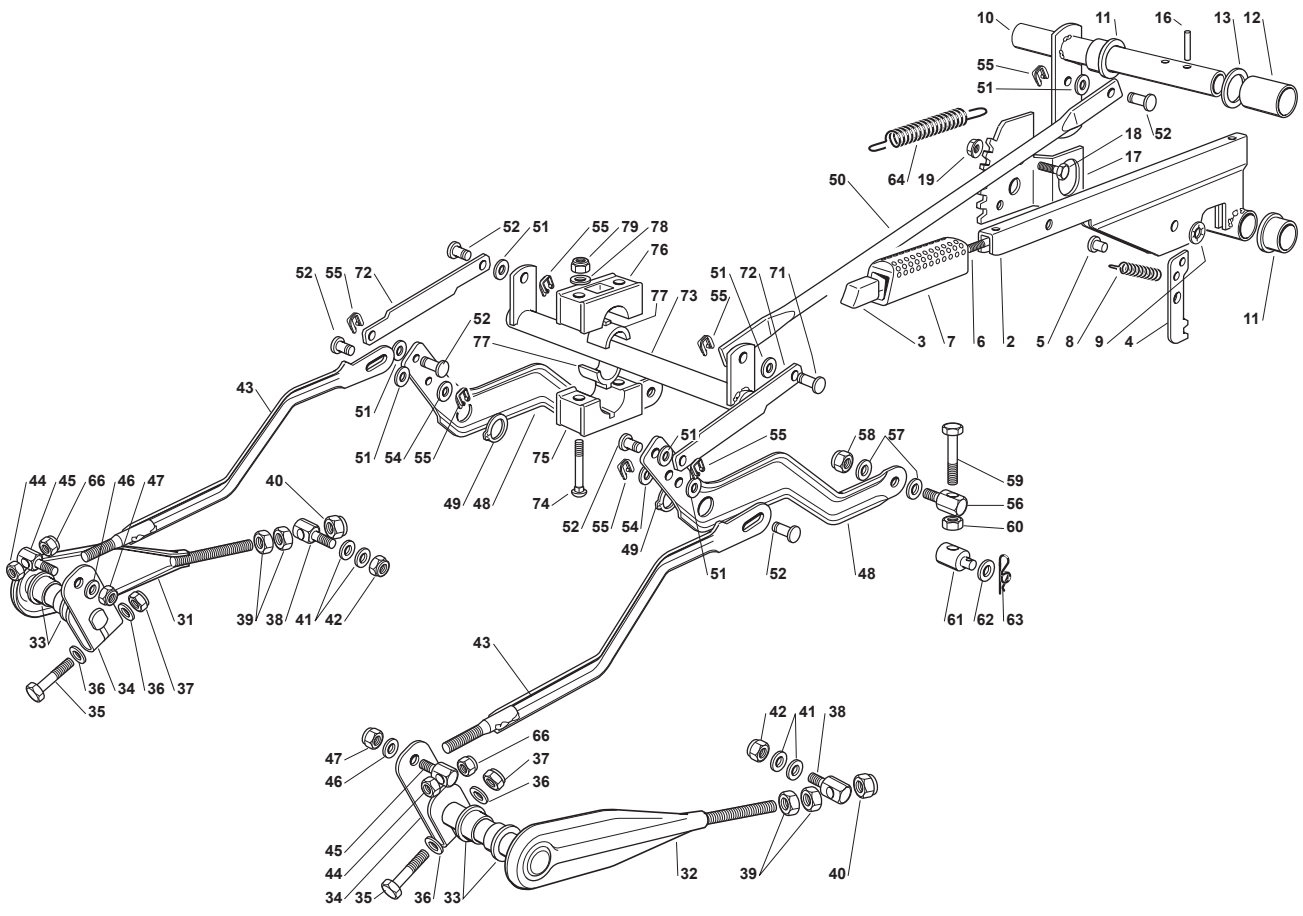

Fig.	Q.ty	Part No	Description	Notes
2	1	382318139/1	Deck Lifting Lever	
3	1	125605000/1	Button	
4	1	325470901/1	Dog Plate	
5	1	125510011/0	Pin	
6	1	125033002/1	Rod	
7	1	325394536/0	Knob	
8	1	125430208/1	Spring	
9	1	112604899/0	Crown Fastener	
10	1	382000551/0	Axle	
11	2	122034523/0	Bushing	
12	1	125160025/1	Spacer	
13	1	322672153/0	Antifriction Washer	
16	2	112620206/0	Pin	
17	1	325735506/2	Left Sector	
18	2	112792611/0	Screw	
19	2	112154220/0	Nut	
31	1	382318155/0	Front Right Fulcrum Lever	
32	1	382318157/0	Left Fulcrum	
33	4	125040605/0	Bushing	
34	2	325318161/0	Lever	
35	2	112691700/0	Screw	
36	4	112521350/0	Washer	
37	2	112155000/0	Nut	
38	2	125510056/0	Pin	
39	4	112295200/0	Nut	
40	2	112156602/0	Nut	
41	4	325670008/1	Washer	
42	2	112156602/0	Nut	
43	2	382000477/2	Connecting Rod Assy	
44	2	112155000/0	Nut	
45	2	125510055/1	Pin	
46	2	112521350/0	Washer	
47	2	112155000/0	Nut	
48	2	325318153/1	Rear Lever	
49	2	112609255/0	Seeger	
50	1	325033071/0	Rod	
51	7	325670011/0	Antifriction Washer	
52	7	125510117/0	Pin	
54	2	112521350/0	Washer	
55	7	112436050/0	Plate	
56	2	125510056/0	Pin	
57	4	325670008/1	Washer	
58	2	112156602/0	Nut	
59	2	112794980/0	Screw	
60	2	112295200/0	Nut	
61	2	125510070/0	Pin	
62	2	112523090/0	Washer	
63	2	124487998/0	Cotter Pin	
64	1	125430218/1	Spring	
66	2	112293200/0	Nut	
71	1	125510048/1	Pin	