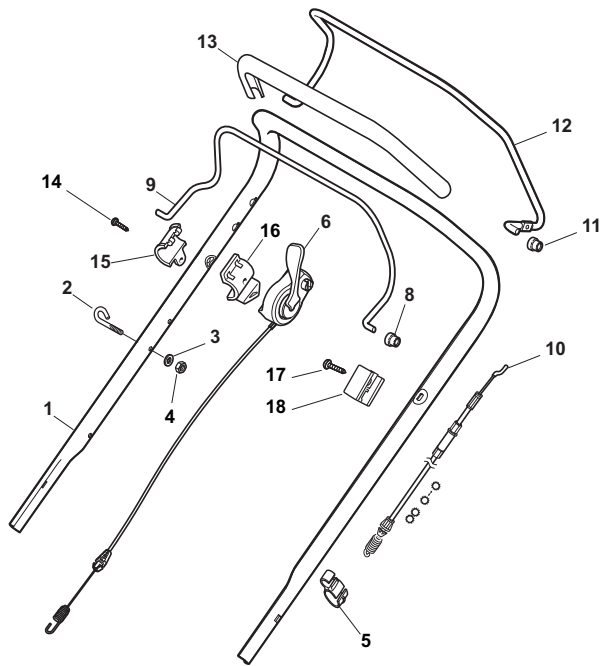

Position	Part No.	Q.Ty	Description	Description
1	322108295/0	1	Stone-Guard	Pare-Pierres
2	322600195/0	1	Ejection Guard	Protection Sortie
3	112727803/0	2	Screw	Vis
4	322806639/0	1	Fulcrum Pin	Pivot
5	112154510/0	2	Nut	Ecrou
6	118203853/0	2	Protection	Capuchon
7	122450456/0	1	Spring	Ressort
8	122517869/0	1	Pin	Pivot
9	112604896/0	2	Crown Fastener	Fixateur A Couronne

Position	Part No.	Q.Ty	Description	Description
1	322291150/0	1	Rubber Insert	Insert De
2	322060238/0	1	Protection, Belt	Protection Courroie
3	112728530/0	3	Screw	Vis
4	122140222/0	1	Deflector	Deflecteur

Position	Part No.	Q.Ty	Description	Description
1	381006720/0	1	Handle, Lower Part	Poignée, Partie Inferieure
2	381005149/0	1	Bracket, R	Etrier Droit
3	381005151/0	1	Bracket, L	Etrier Gauche
4	381003253/0	2	Handle	Poignée
5	322680016/0	4	Support	Support
6	122131750/0	4	Nut	Ecrou
7	322399835/0	4	Knob	Poignée
10	112760605/0	2	Screw	Vis
11	125038002/1	2	Bush	Douille
12	112155000/0	2	Nut	Ecrou
13	322192156/0	1	Fair Led	Collier
14	381103350/0	2	Handle	Poignée

Position	Part No.	Q.Ty	Description	Description
1	381006836/0	1	Handle, Upper Part	Mancheron, Partie Superieure
2	122430313/0	1	Guide Spring	Ressort De Guide
3	112521330/0	1	Washer	Rondelle
4	112154510/0	1	Nut	Ecrou
5	118390020/0	1	Fairlead	Fixation Cable
6	381030060/0	1	Cable, Mechanical Clutch	Câble, Commande Embrayage Mecanique
8	122041966/0	2	Bush	Douille
9	181003332/1	1	Lever, Engine Brake	Levier Frein Moteur
10	381030092/0	1	Cable, Rear Drive	Câble, Comm. Traction
11	122041966/0	2	Bush	Douille
12	181003301/0	1	Lever, Driving	Levier Traction
13	122291050/0	1	Handgrip Black	Poignée Noir
14	112728688/0	1	Screw	Vis
15	322545207/1	1	R Protection	Protection D
16	322545208/1	1	L Protection	Protection G
17	322551640/0	1	Plate	Plaquette
18	112727783/0	1	Screw	Vis