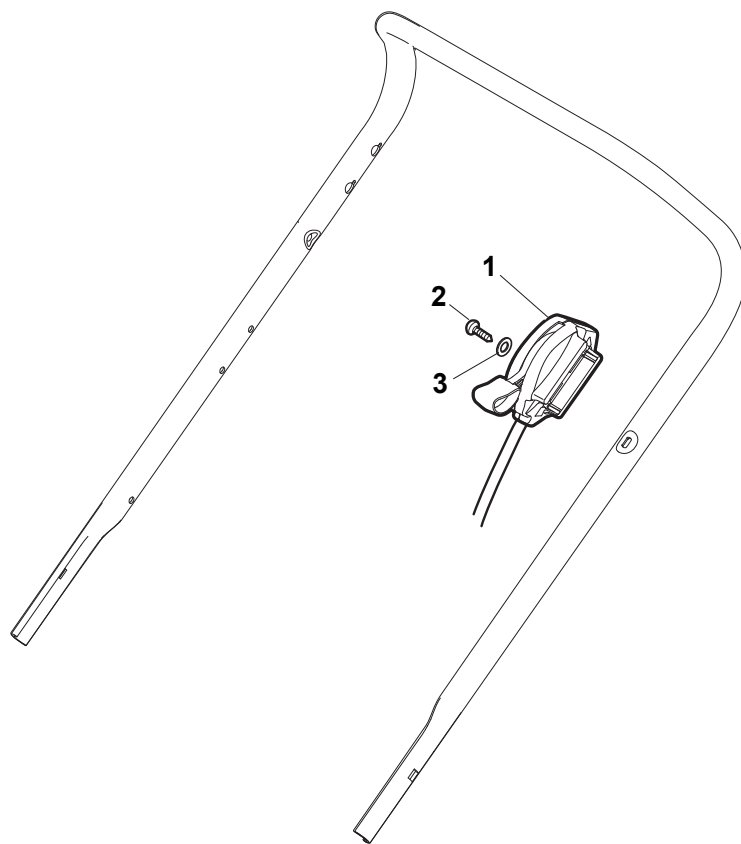

Position	Part No.	Q.Ty	Description	Description
1	181005505/1	1	Throttle Cable	Cable, Accelérateur
2	112735103/0	1	Screw	Vis
3	112523040/0	1	Washer	Rondelle