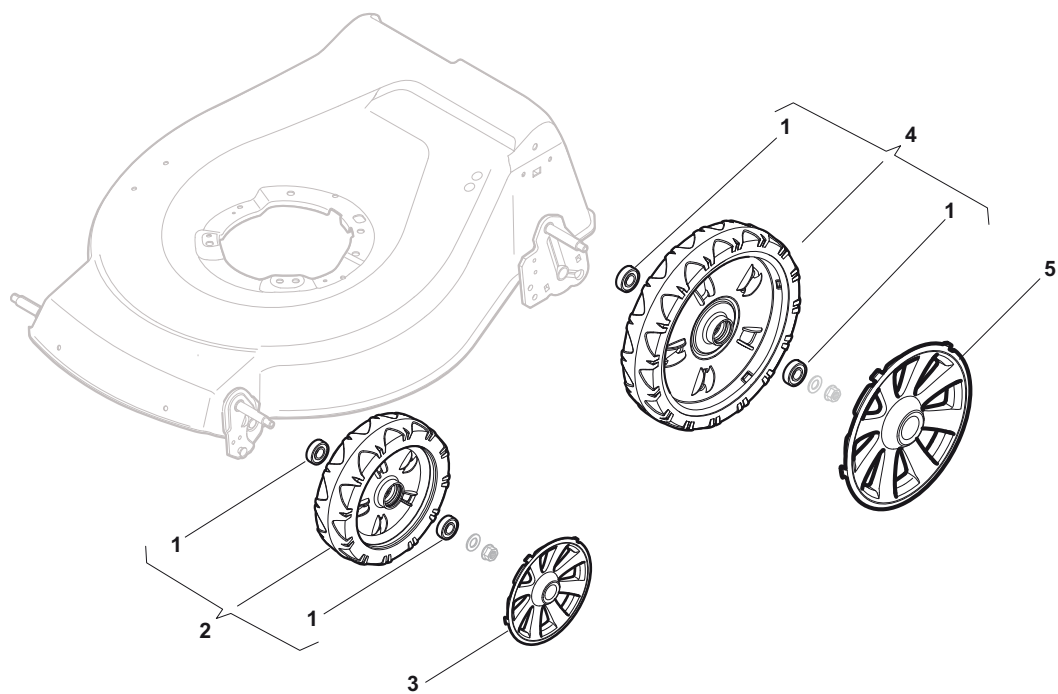

Position	Part No.	Q.Ty	Description	Description
1	381006720/0	1	Handle, Lower Part	Poignée, Partie Inferieure
2	381005149/0	1	Bracket, R	Etrier Droit
3	381005151/0	1	Bracket, L	Etrier Gauche
4	381003253/0	2	Handle	Poignée
5	322680016/0	4	Support	Support
6	122131750/0	4	Nut	Ecrou
7	322399835/0	4	Knob	Poignée
10	112760605/0	2	Screw	Vis
11	125038002/1	2	Bush	Douille
12	112155000/0	2	Nut	Ecrou
13	322192156/0	1	Fair Led	Collier
14	381103350/0	2	Handle	Poignée

Position	Part No.	Q.Ty	Description	Description
1	381006836/0	1	Handle, Upper Part	Mancheron, Partie Superieure
2	122430313/0	1	Guide Spring	Ressort De Guide
3	112521330/0	1	Washer	Rondelle
4	112154510/0	1	Nut	Ecrou
5	118390020/0	1	Fairlead	Fixation Cable
6	381030060/0	1	Cable, Mechanical Clutch	Câble, Commande Embrayage Mecanique
8	122041966/0	2	Bush	Douille
9	181003332/1	1	Lever, Engine Brake	Levier Frein Moteur
10	381030092/0	1	Cable, Rear Drive	Câble, Comm. Traction
11	122041966/0	2	Bush	Douille
12	181003301/0	1	Lever, Driving	Levier Traction
13	122291050/0	1	Handgrip Black	Poignée Noir
14	112728688/0	1	Screw	Vis
15	322545207/1	1	R Protection	Protection D
16	322545208/1	1	L Protection	Protection G
17	322551640/0	1	Plate	Plaquette
18	112727783/0	1	Screw	Vis

Position	Part No.	Q.Ty	Description	Description
1	181005505/1	1	Throttle Cable	Cable, Accelérateur
2	112735103/0	1	Screw	Vis
3	112523040/0	1	Washer	Rondelle

Position	Part No.	Q.Ty	Description	Description
1	112608600/0	2	Seeger	Seeger
2	119216035/0	2	Bearing	Coussinet
3	122753000/0	2	Pin	Pivot
5	181003076/1	1	Gear Box G.T. Cone Clutch	Groupe Traction G.T. Cone Clutch
6	122601904/0	1	Pulley	Poulie
7	112645705/0	1	Pin	Pivot
8	122033283/0	1	Adjustment Rod	Tige Reglage
9	135063902/0	1	Belt	Courroie
11	122041957/1	1	Bush	Douille
12	122450063/0	1	Spring	Ressort
13	322680009/0	1	Washer	Rondelle
14	112154510/0	1	Nut	Ecrou
15	122110230/0	1	Cap	Bouchon