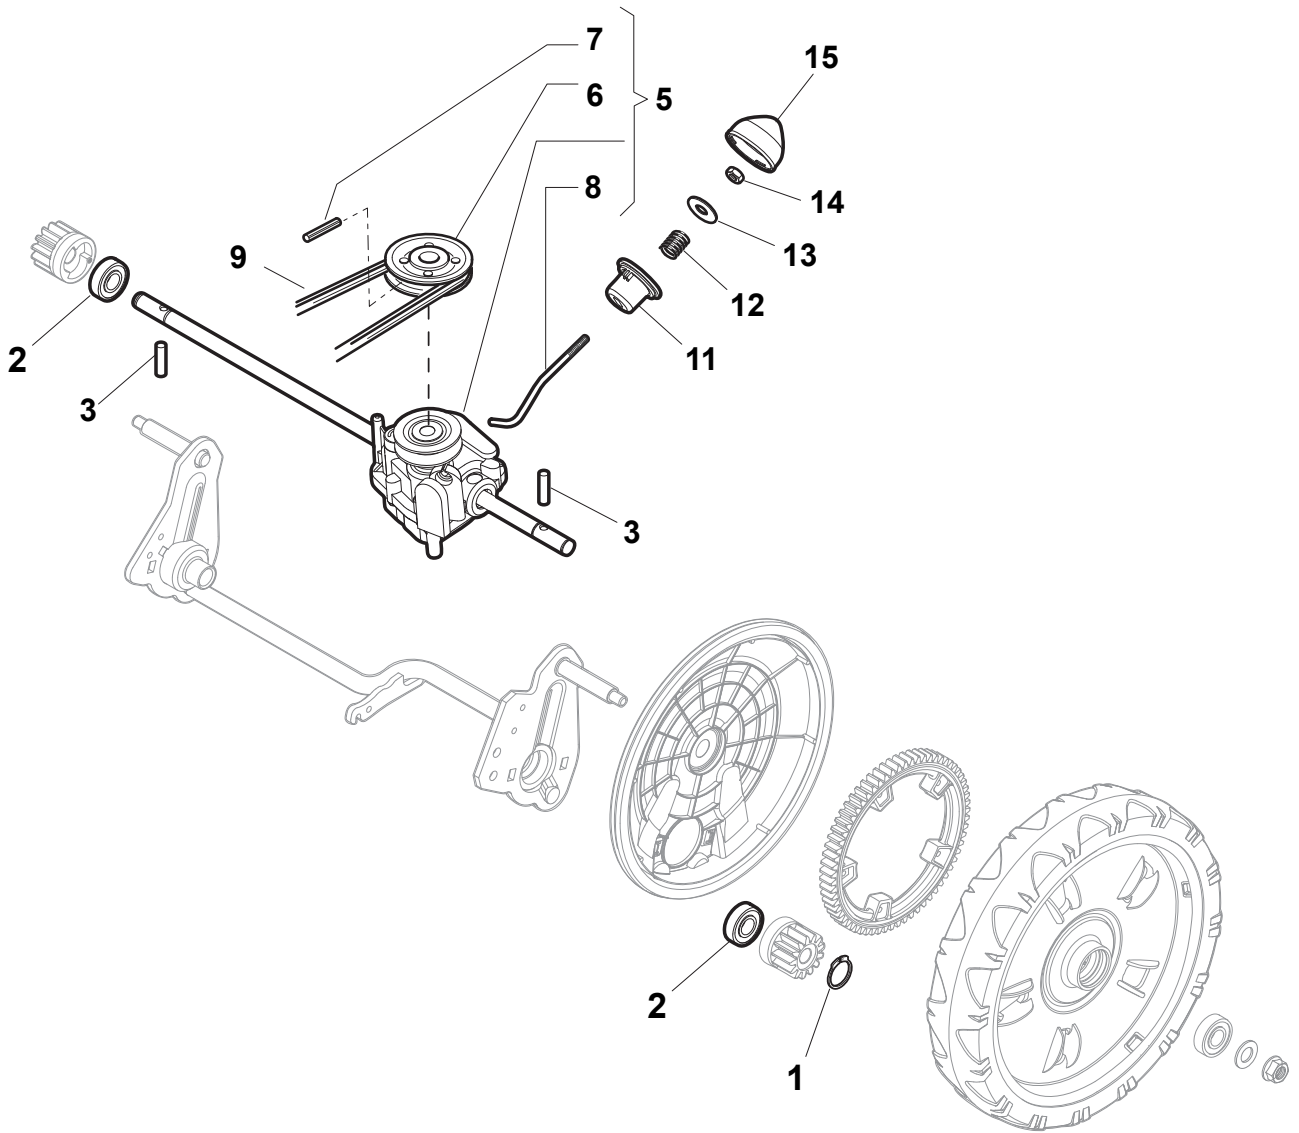

Position	Part No.	Q.Ty	Description	Description
1	322291150/0	1	Rubber Insert	Insert De
2	322060238/0	1	Protection, Belt	Protection Courroie
3	112728530/0	3	Screw	Vis
4	122140222/0	1	Deflector	Deflecteur

Position	Part No.	Q.Ty	Description	Description
1	322500103/0	1	Front Combi	Vorne Comb
2	112523000/1	2	Washer	Rondelle
3	112728124/0	2	Screw	Vis
4	322226158/0	1	Mask, Black	Mesque, Noir
5	322393642/0	1	Bumper	Bumper
6	112727799/0	2	Screw	Vis

Position	Part No.	Q.Ty	Description	Description
1	381006720/0	1	Handle, Lower Part	Poignée, Partie Inferieure
2	381005149/0	1	Bracket, R	Etrier Droit
3	381005151/0	1	Bracket, L	Etrier Gauche
4	381003253/0	2	Handle	Poignée
5	322680016/0	4	Support	Support
6	122131750/0	4	Nut	Ecrou
7	322399835/0	4	Knob	Poignée
10	112760605/0	2	Screw	Vis
11	125038002/1	2	Bush	Douille
12	112155000/0	2	Nut	Ecrou
13	322192156/0	1	Fair Led	Collier
14	381103350/0	2	Handle	Poignée

Position	Part No.	Q.Ty	Description	Description
1	181005505/1	1	Throttle Cable	Cable, Accelérateur
2	112735103/0	1	Screw	Vis
3	112523040/0	1	Washer	Rondelle

Position	Part No.	Q.Ty	Description	Description
1	112608600/0	2	Seeger	Seeger
2	119216035/0	2	Bearing	Coussinet
3	122753000/0	2	Pin	Pivot
5	181003076/1	1	Gear Box G.T. Cone Clutch	Groupe Traction G.T. Cone Clutch
6	122601904/0	1	Pulley	Poulie
7	112645705/0	1	Pin	Pivot
8	122033283/0	1	Adjustment Rod	Tige Reglage
9	135063902/0	1	Belt	Courroie
11	122041957/1	1	Bush	Douille
12	122450063/0	1	Spring	Ressort
13	322680009/0	1	Washer	Rondelle
14	112154510/0	1	Nut	Ecrou
15	122110230/0	1	Cap	Bouchon