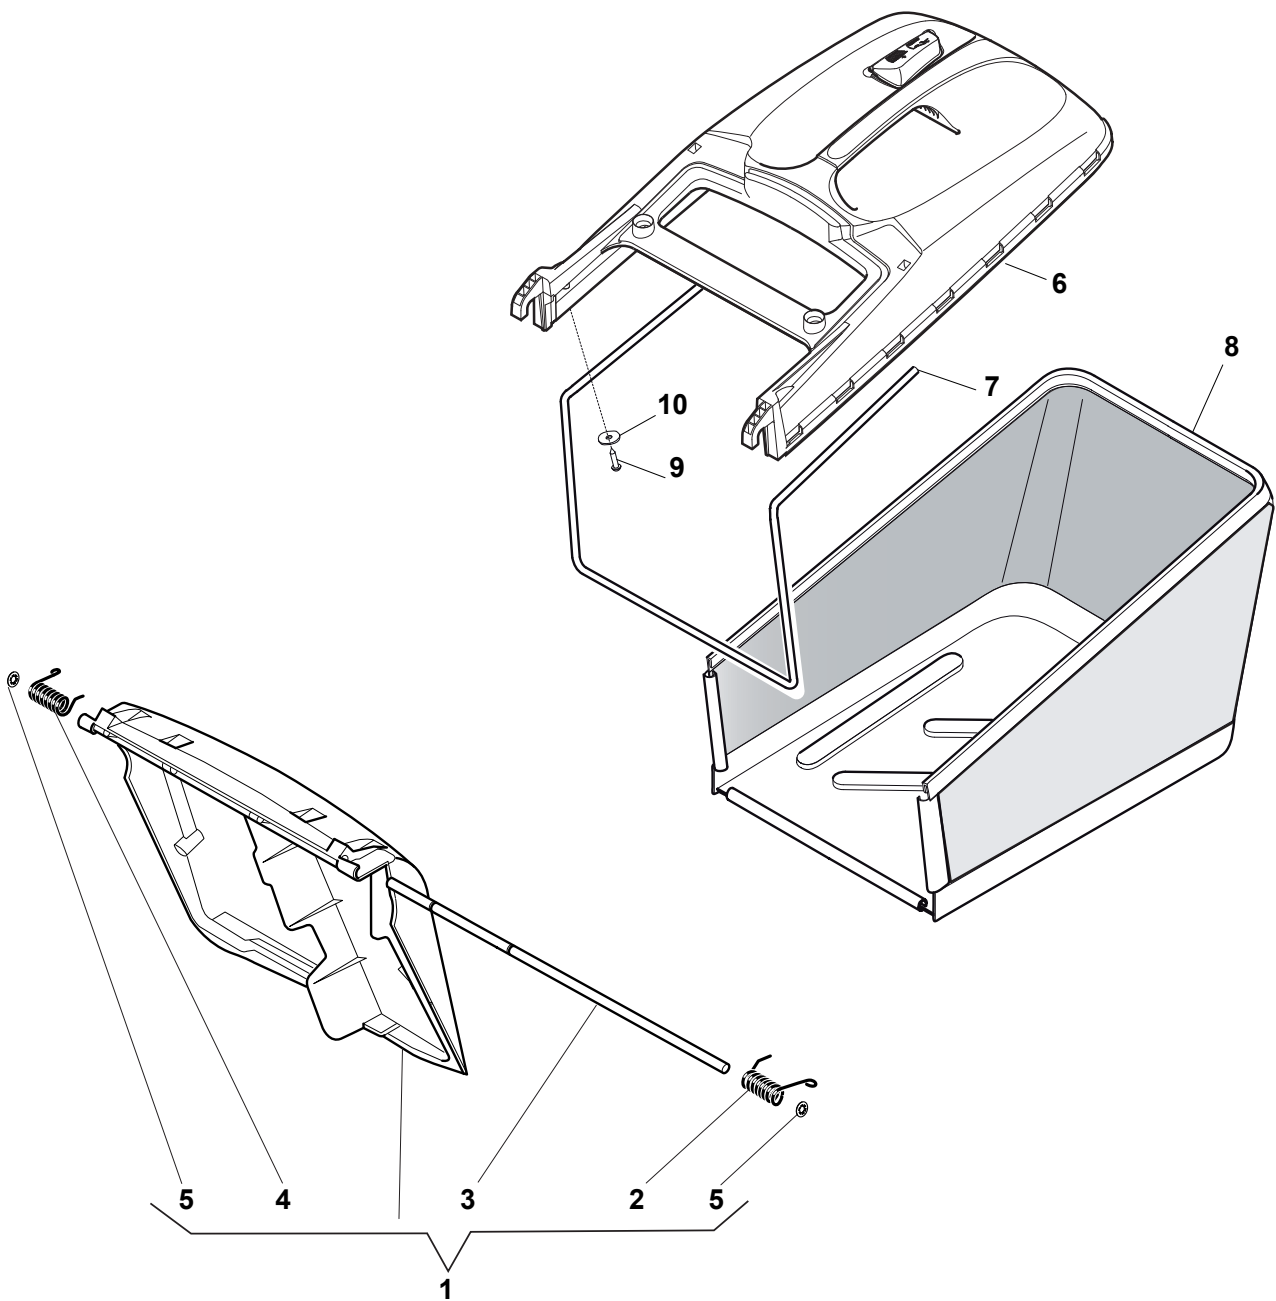

Position	Part No.	Q.Ty	Description	Description
1	381008081/2	1	Stone-Guard Black	Pare-Pierres, Noir
1	381008082/2	1	Stone-Guard Yellow	Pare-Pierres, Jaune
2	122450466/0	1	L Spring	Ressort G
3	122517882/0	1	Pin	Pivot
4	122450465/0	1	R Spring	Ressort D
5	112604899/0	2	Crown Fastener	Fixateur A Couronne
6	381486008/0	6	Grass-Box, Upper Part Black	Sac, Partie Superieure Noir
6	381486012/0	6	Grass-Box, Upper Part Yellow	Sac, Partie Superieure Jaune
7	122608525/0	1	Stiffening Lower	Réinforcement Inf
8	181002211/0	1	Box, Fabric	Sac, Toile
9	112728680/0	2	Screw	Vis
10	112523050/0	2	Washer	Rondelle