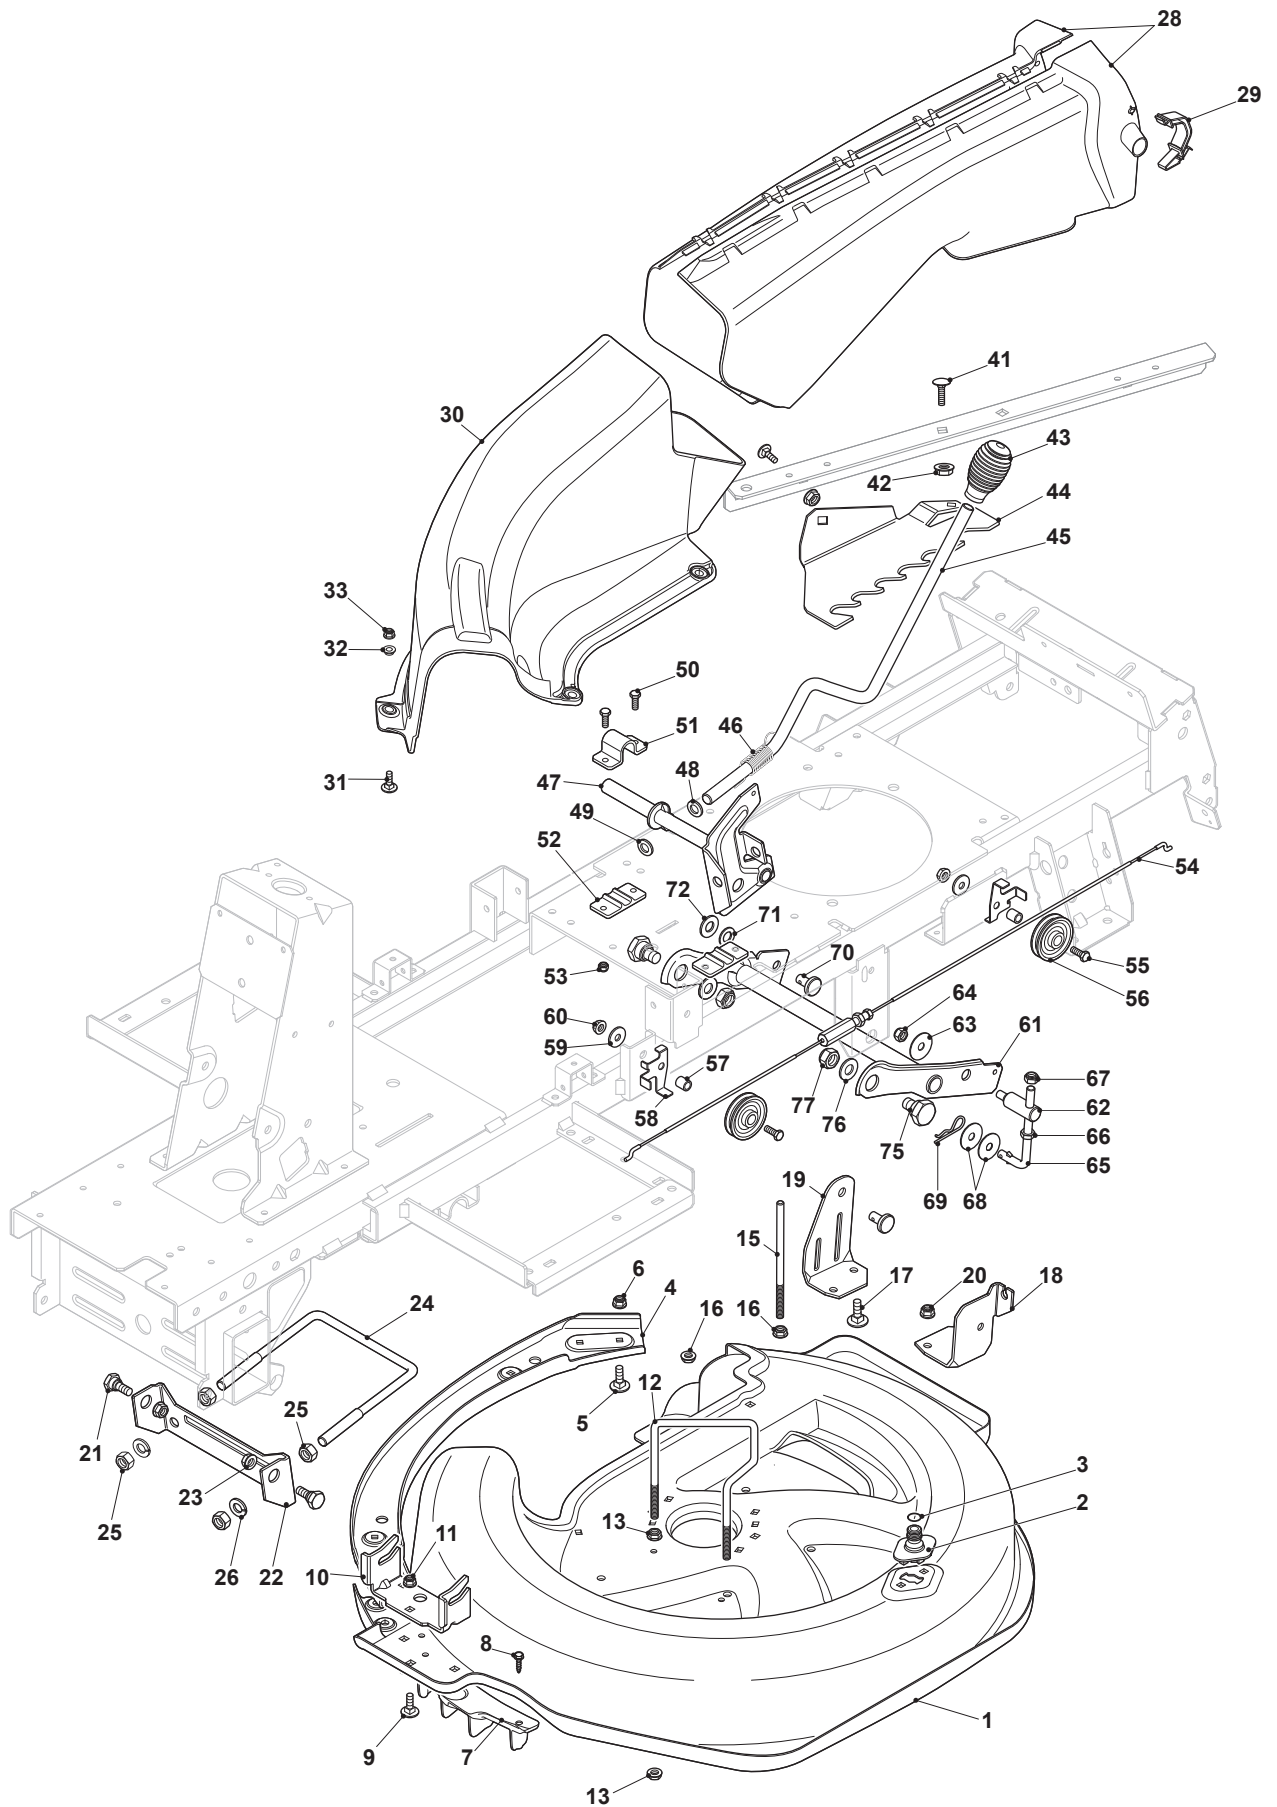

Fig.	Q.ty	Part No	Description	Notes
1	1	384564114/0	Cutting Plate, Black	
2	1	325033086/0	Water Hose Connection	
3	1	119035000/0	Or Ring	
4	1	384650107/0	Stiffening	
5	4	112815200/0	Screw	
6	4	112292102/0	Nut	
7	1	327488001/0	Front Combi	
8	3	112735402/0	Screw	
9	3	112818690/0	Screw	
10	1	327772175/0	Front Bracket	
11	3	112154210/0	Nut	
12	1	127294008/0	Belt Guide	
13	4	112292102/0	Nut	
15	1	127580077/0	Belt Guide	
16	2	112293201/0	Nut	
17	4	112818690/0	Screw	
18	1	327772179/0	Bracket, Left	
19	1	327772177/0	Bracket, Right	
20	4	112154210/0	Nut	
21	2	127510121/0	Plate	
22	1	327543043/0	Plate	
23	2	112154210/0	Nut	
24	1	127840056/0	Front Tie Rod	
25	4	112293200/0	Nut	
26	2	112585100/0	Washer	
28	1	384108054/0	Conveyor	
29	2	325774499/0	Clamp	
30	1	327107505/0	Conveyor	
31	4	112815200/0	Screw	
32	4	325160039/0	Spacer	
33	4	112292102/0	Nut	
41	2	112818690/0	Screw	
42	2	112293200/0	Nut	
43	1	125394510/0	Knob	
44	1	327734067/0	Sector, Height Adjustment	
45	1	327315135/0	Cutting Deck Lifting Lever	
46	1	127430595/0	Spring	
47	1	384001035/1	Fulcrum Axle	
48	1	112521370/0	Washer	
49	1	122020050/0	Ring	
50	4	112791400/0	Screw	
51	2	325547231/0	Plate	
52	2	325785350/0	Support	
53	4	112154510/0	Nut	
54	1	384004600/0	Lifting Wire	
55	2	112691100/0	Screw	
56	2	125601579/0	Pulley	
57	2	125040636/1	Bushing	
58	2	327543037/0	Guide Shoe	
59	2	112523060/0	Washer	
60	2	112293201/0	Nut	

Fig.	Q.ty	Part No	Description	Notes
61	1	384001037/0	Axle	
62	1	127510125/0	Pin	
63	1	322672152/0	Antifriction Washer	
64	2	112155000/0	Nut	
65	1	127840057/0	Tie Rod	
66	4	112295200/0	Nut	
67	2	112155000/0	Nut	
68	2	322672152/0	Antifriction Washer	
69	1	124487998/0	Cotter Pin	
70	1	127510114/0	Pin	
71	1	325670008/1	Washer	
72	1	112521360/0	Washer	
75	2	127510123/0	Pin	
76	2	112521360/0	Washer	
77	2	112156602/0	Nut	