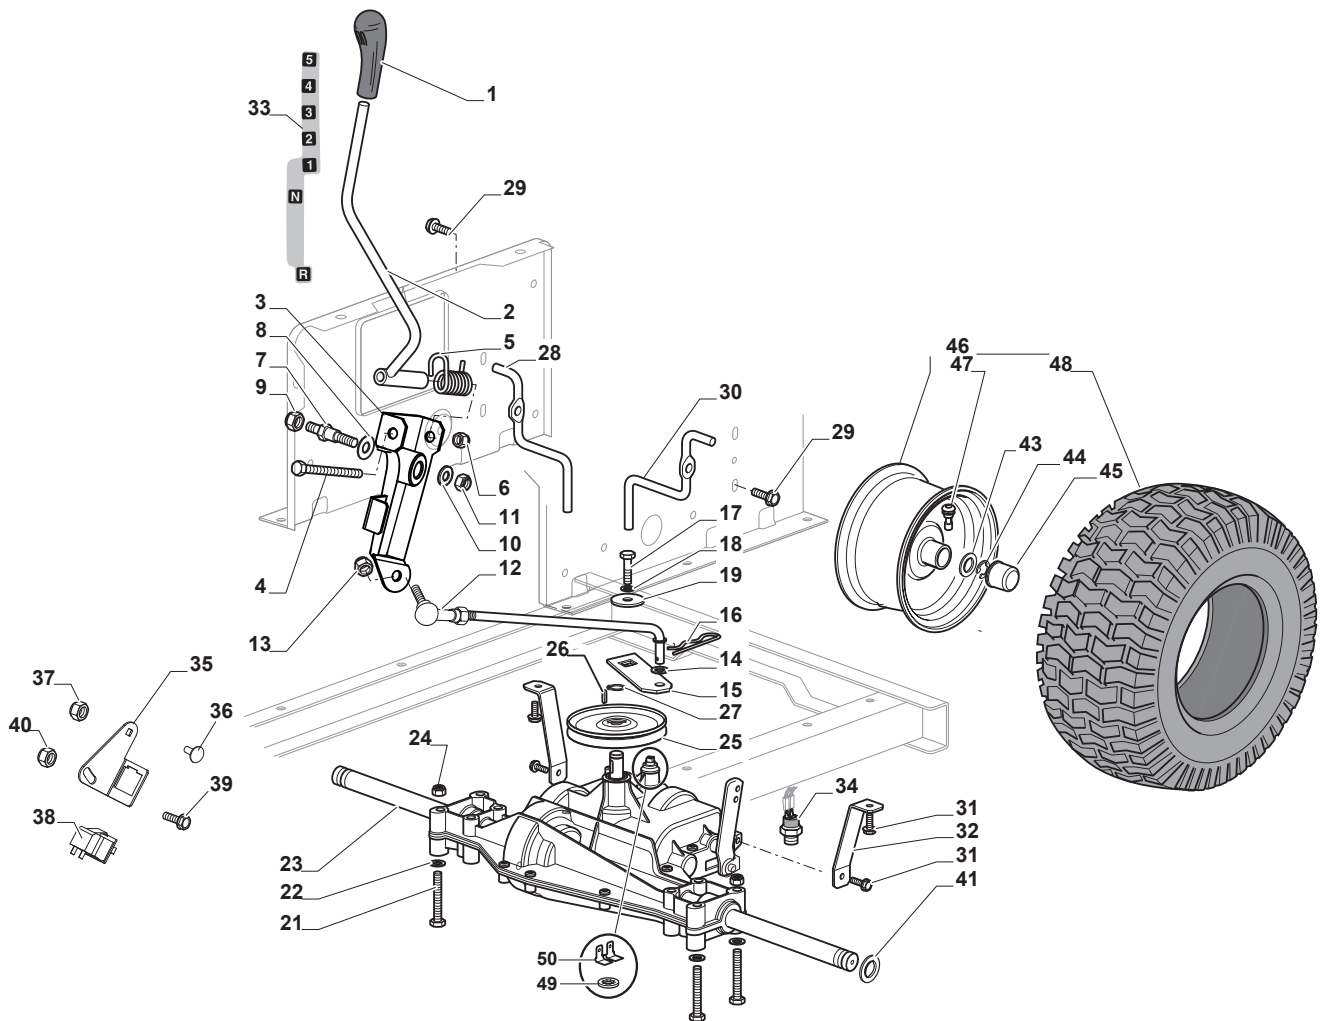

BT 84 B

Ride-on 84 cm Steering

Issue 7 - 2016

Fig.	Q.ty	Part No	Description	Notes
66	2	125670005/1	Washer	
67	2	112001010/0	Benzing Ring	
68	2	322110233/0	Hub Cover	
70	1	382180124/0	Outfit, Screws	

Fig.	Q.ty	Part No	Description	Notes
1	1	325110391/0	Clamp Cover	
3	4	112735599/0	Screw	
4	2	325547231/0	Plate	
5	1	382000568/0	Rod	
6	1	112521350/0	Washer	
7	1	112436050/0	Plate	
8	1	325670011/0	Antifriction Washer	
9	1	112155000/0	Nut	
10	1	125510116/0	Pin	
11	1	125160021/0	Spacer	
12	1	125601567/0	Pulley	
13	2	112524010/0	Washer	
14	2	125580030/0	Belt Guide Peg	
15	2	112360425/0	Nut	
20	1	135062018/0	Belt	
21	1	325601599/0	Pulley	
22	3	112691400/0	Screw	
23	1	125160083/0	Spacer	
24	3	112523060/0	Washer	
25	3	112155000/0	Nut	
26	1	112155000/0	Nut	
27	1	112523060/0	Washer	
28	1	125601554/0	Pulley	
29	1	382318283/0	Lever	
30	1	112691600/0	Screw	
31	2	125038002/1	Bushing	
32	1	125160027/0	Spacer	
33	1	112155000/0	Nut	
34	1	125430262/0	Spring	
35	1	382820016/1	Tie Rod	
36	1	112293201/0	Nut	
37	1	124487997/0	Cotter Pin	
38	1	112604899/0	Crown Fastener	
41	1	125394509/1	Knob	
42	1	125033113/0	Rod	
43	1	325253011/1	Hook	
44	1	122524970/2	Fulcrum Pin	
45	1	112155000/0	Nut	
46	1	125430213/0	Spring	
47	1	112523060/0	Washer	
51	2	125160068/0	Spacer	
52	2	125601592/0	Pulley	
2	1	382500047/1	Pedal	