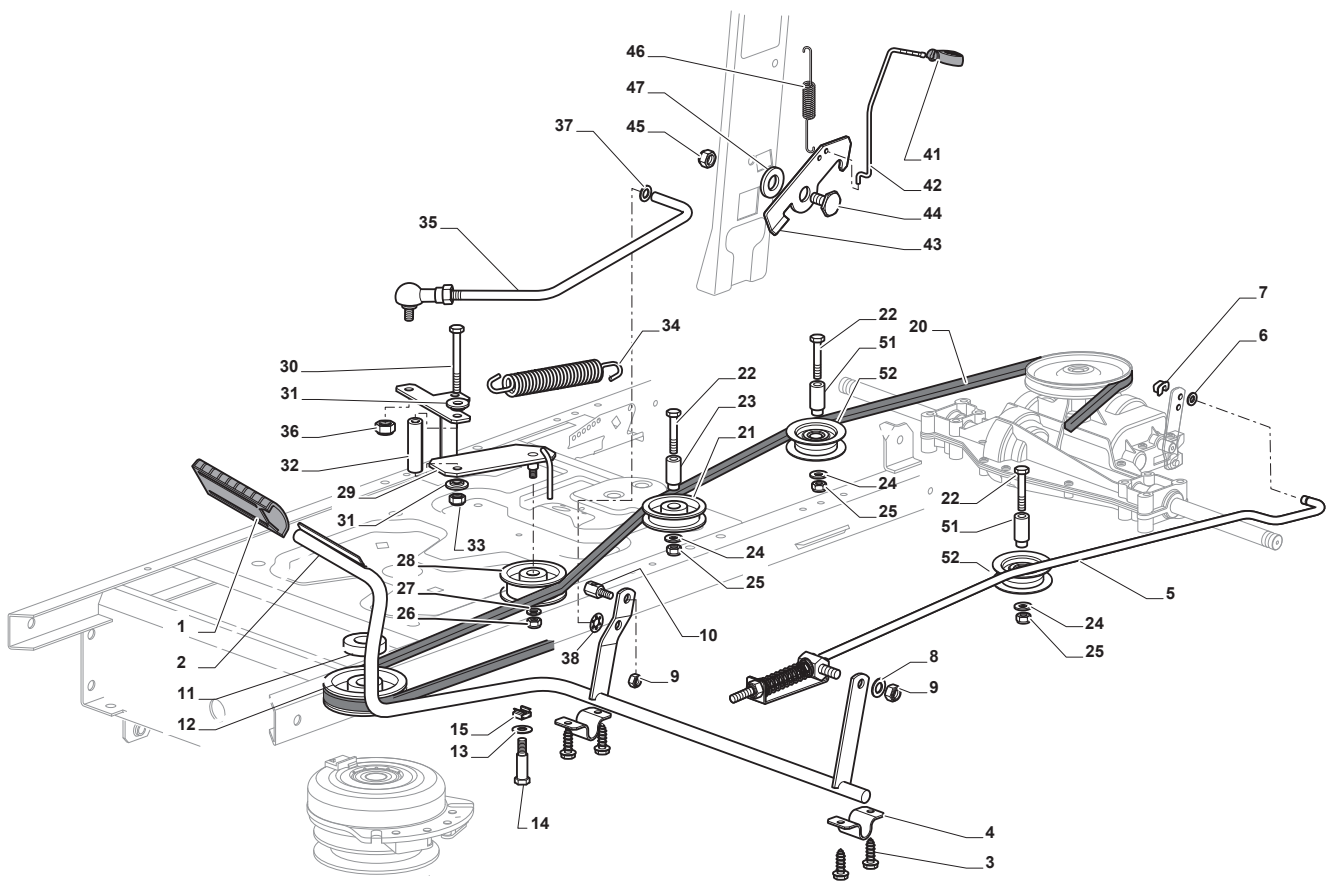

BT 84 B

Ride-on 84 cm Steering

Issue 7 - 2016

Fig.	Q.ty	Part No	Description	Notes
66	2	125670005/1	Washer	
67	2	112001010/0	Benzing Ring	
68	2	322110233/0	Hub Cover	
70	1	382180124/0	Outfit, Screws	

Fig.	Q.ty	Part No	Description	Notes
1	1	325110391/0	Clamp Cover	
3	4	112735599/0	Screw	
4	2	325547231/0	Plate	
5	1	382000568/0	Rod	
6	1	112521350/0	Washer	
7	1	112436050/0	Plate	
8	1	325670011/0	Antifriction Washer	
9	1	112155000/0	Nut	
10	1	125510116/0	Pin	
11	1	125160021/0	Spacer	
12	1	125601567/0	Pulley	
13	2	112524010/0	Washer	
14	2	125580030/0	Belt Guide Peg	
15	2	112360425/0	Nut	
20	1	135062018/0	Belt	
21	1	325601599/0	Pulley	
22	3	112691400/0	Screw	
23	1	125160083/0	Spacer	
24	3	112523060/0	Washer	
25	3	112155000/0	Nut	
26	1	112155000/0	Nut	
27	1	112523060/0	Washer	
28	1	125601554/0	Pulley	
29	1	382318283/0	Lever	
30	1	112691600/0	Screw	
31	2	125038002/1	Bushing	
32	1	125160027/0	Spacer	
33	1	112155000/0	Nut	
34	1	125430262/0	Spring	
35	1	382820016/1	Tie Rod	
36	1	112293201/0	Nut	
37	1	124487997/0	Cotter Pin	
38	1	112604899/0	Crown Fastener	
41	1	125394509/1	Knob	
42	1	125033113/0	Rod	
43	1	325253011/1	Hook	
44	1	122524970/2	Fulcrum Pin	
45	1	112155000/0	Nut	
46	1	125430213/0	Spring	
47	1	112523060/0	Washer	
51	2	125160068/0	Spacer	
52	2	125601592/0	Pulley	
2	1	382500047/1	Pedal	