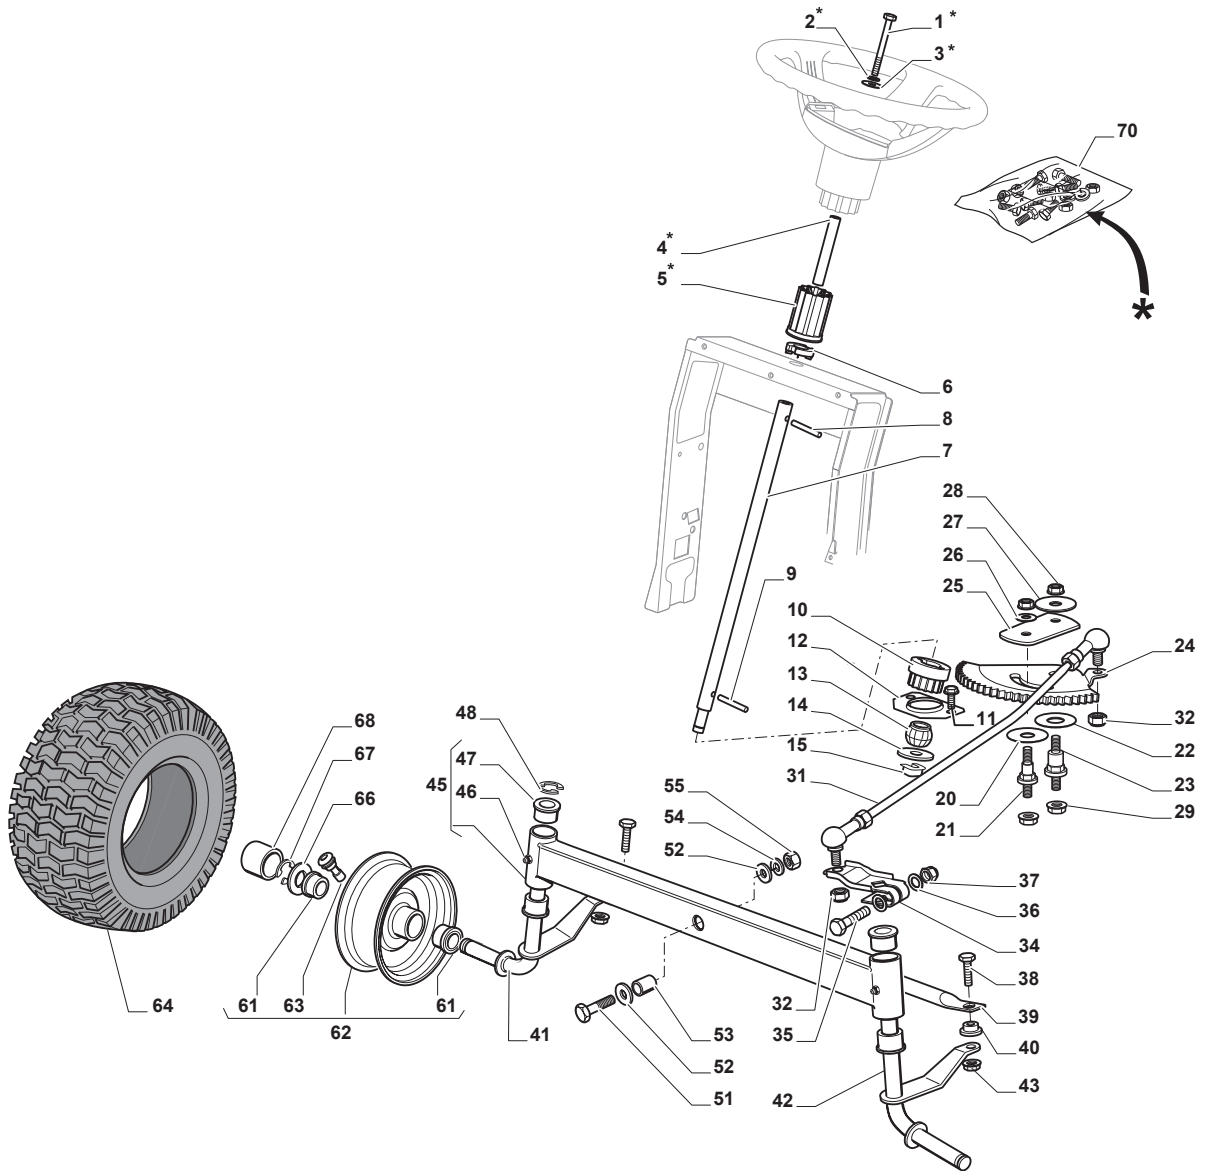

Fig.	Q.ty	Part No	Description	Notes
66	2	125670005/1	Washer	
67	2	112001010/0	Benzing Ring	
68	2	322110233/0	Hub Cover	
70	1	382180124/0	Outfit, Screws	

Fig.	Q.ty	Part No	Description	Notes
1	1	325110391/0	Clamp Cover	
3	4	112735599/0	Screw	
4	2	325547231/0	Plate	
5	1	382000568/0	Rod	
6	1	112521350/0	Washer	
7	1	112436050/0	Plate	
8	1	325670011/0	Antifriction Washer	
9	1	112155000/0	Nut	
10	1	125510116/0	Pin	
11	1	125160021/0	Spacer	
12	1	125601567/0	Pulley	
13	2	112524010/0	Washer	
14	2	125580030/0	Belt Guide Peg	
15	2	112360425/0	Nut	
20	1	135062018/0	Belt	
21	1	325601599/0	Pulley	
22	3	112691400/0	Screw	
23	1	125160083/0	Spacer	
24	3	112523060/0	Washer	
25	3	112155000/0	Nut	
26	1	112155000/0	Nut	
27	1	112523060/0	Washer	
28	1	125601554/0	Pulley	
29	1	382318283/0	Lever	
30	1	112691600/0	Screw	
31	2	125038002/1	Bushing	
32	1	125160027/0	Spacer	
33	1	112155000/0	Nut	
34	1	125430262/0	Spring	
35	1	382820016/1	Tie Rod	
36	1	112293201/0	Nut	
37	1	124487997/0	Cotter Pin	
38	1	112604899/0	Crown Fastener	
41	1	125394509/1	Knob	
42	1	125033113/0	Rod	
43	1	325253011/1	Hook	
44	1	122524970/2	Fulcrum Pin	
45	1	112155000/0	Nut	
46	1	125430213/0	Spring	
47	1	112523060/0	Washer	
51	2	125160068/0	Spacer	
52	2	125601592/0	Pulley	
2	1	382500047/1	Pedal	