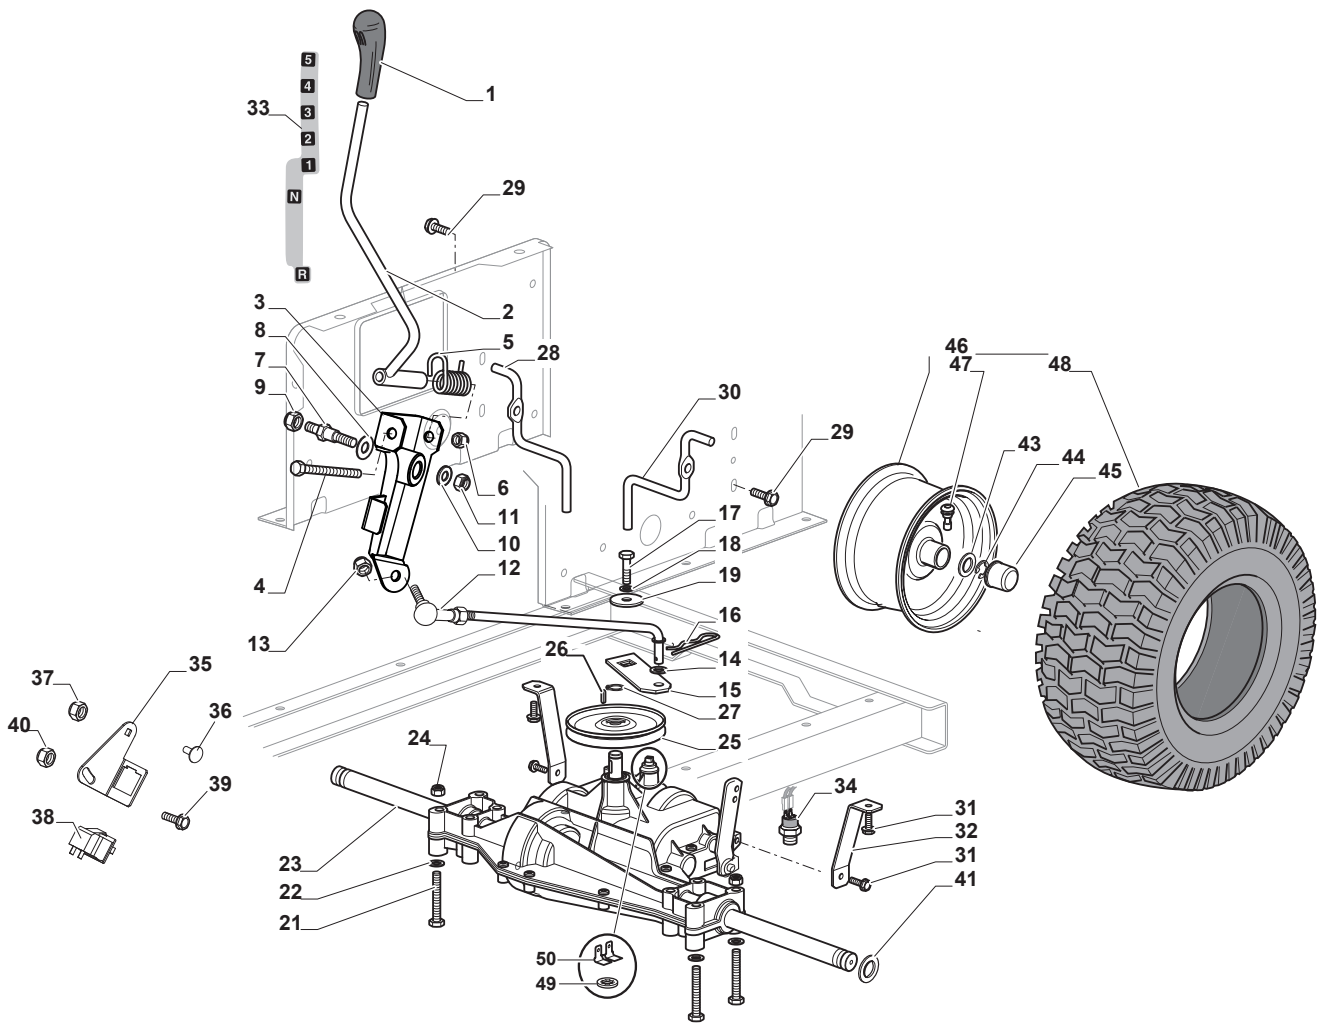

Fig.	Q.ty	Part No	Description	Notes
66	2	125670005/1	Washer	
67	2	112001010/0	Benzing Ring	
68	2	322110233/0	Hub Cover	
70	1	382180124/0	Outfit, Screws	

Fig.	Q.ty	Part No	Description	Notes
1	1	325110391/0	Clamp Cover	
3	4	112735599/0	Screw	
4	2	325547231/0	Plate	
5	1	382000568/0	Rod	
6	1	112521350/0	Washer	
7	1	112436050/0	Plate	
8	1	325670011/0	Antifriction Washer	
9	1	112155000/0	Nut	
10	1	125510116/0	Pin	
11	1	125160021/0	Spacer	
12	1	125601567/0	Pulley	
13	2	112524010/0	Washer	
14	2	125580030/0	Belt Guide Peg	
15	2	112360425/0	Nut	
20	1	135062018/0	Belt	
21	1	325601599/0	Pulley	
22	3	112691400/0	Screw	
23	1	125160083/0	Spacer	
24	3	112523060/0	Washer	
25	3	112155000/0	Nut	
26	1	112155000/0	Nut	
27	1	112523060/0	Washer	
28	1	125601554/0	Pulley	
29	1	382318283/0	Lever	
30	1	112691600/0	Screw	
31	2	125038002/1	Bushing	
32	1	125160027/0	Spacer	
33	1	112155000/0	Nut	
34	1	125430262/0	Spring	
35	1	382820016/1	Tie Rod	
36	1	112293201/0	Nut	
37	1	124487997/0	Cotter Pin	
38	1	112604899/0	Crown Fastener	
41	1	125394509/1	Knob	
42	1	125033113/0	Rod	
43	1	325253011/1	Hook	
44	1	122524970/2	Fulcrum Pin	
45	1	112155000/0	Nut	
46	1	125430213/0	Spring	
47	1	112523060/0	Washer	
51	2	125160068/0	Spacer	
52	2	125601592/0	Pulley	
2	1	382500047/1	Pedal	