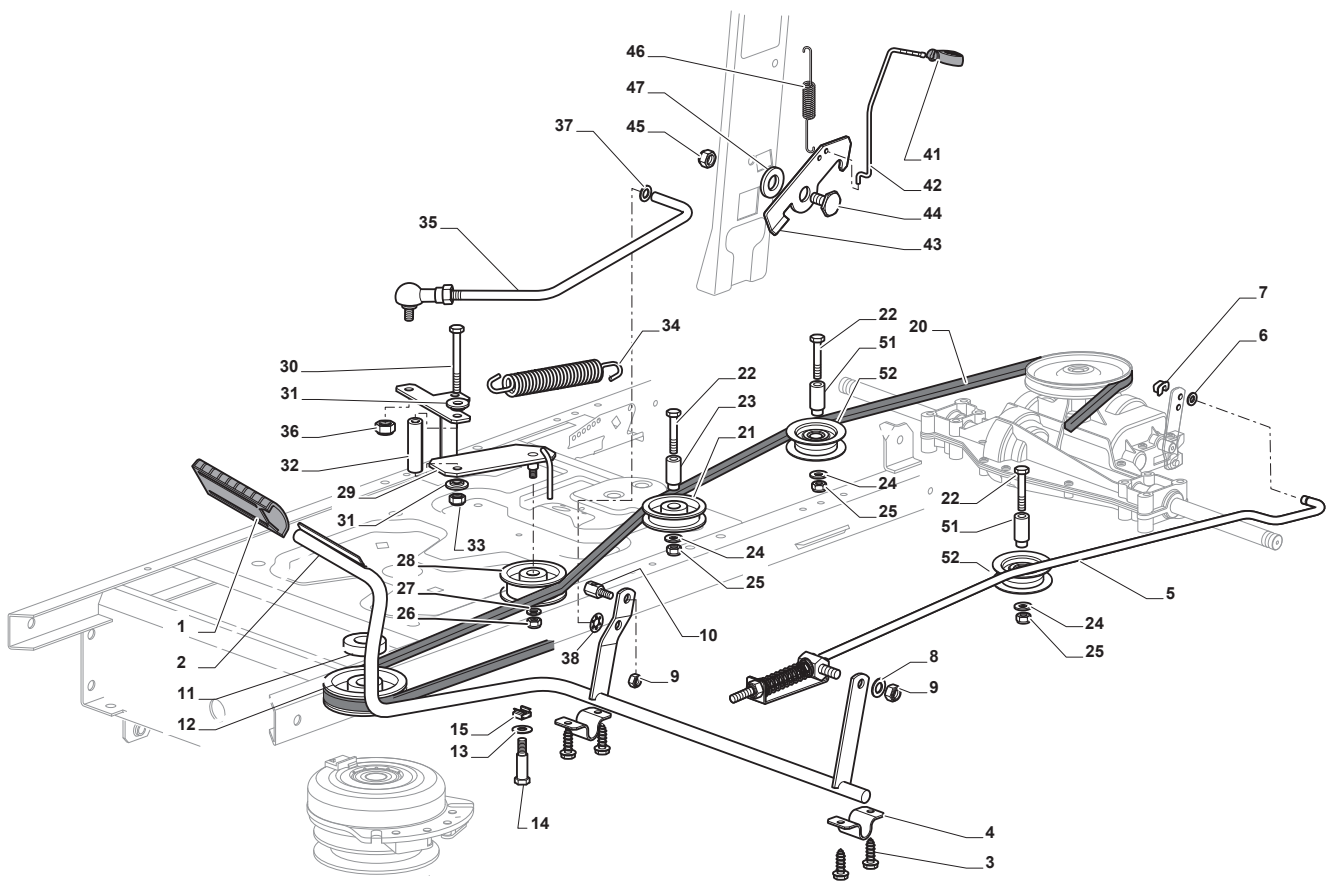

Fig.	Q.ty	Part No	Description	Notes
66	2	125670005/1	Washer	
67	2	112001010/0	Benzing Ring	
68	2	322110233/0	Hub Cover	
70	1	382180124/0	Outfit, Screws	

Fig.	Q.ty	Part No	Description	Notes
1	1	325110391/0	Clamp Cover	
3	4	112735599/0	Screw	
4	2	325547231/0	Plate	
5	1	382000568/0	Rod	
6	1	112521350/0	Washer	
7	1	112436050/0	Plate	
8	1	325670011/0	Antifriction Washer	
9	1	112155000/0	Nut	
10	1	125510116/0	Pin	
11	1	125160021/0	Spacer	
12	1	125601567/0	Pulley	
13	2	112524010/0	Washer	
14	2	125580030/0	Belt Guide Peg	
15	2	112360425/0	Nut	
20	1	135062018/0	Belt	
21	1	325601599/0	Pulley	
22	3	112691400/0	Screw	
23	1	125160083/0	Spacer	
24	3	112523060/0	Washer	
25	3	112155000/0	Nut	
26	1	112155000/0	Nut	
27	1	112523060/0	Washer	
28	1	125601554/0	Pulley	
29	1	382318283/0	Lever	
30	1	112691600/0	Screw	
31	2	125038002/1	Bushing	
32	1	125160027/0	Spacer	
33	1	112155000/0	Nut	
34	1	125430262/0	Spring	
35	1	382820016/1	Tie Rod	
36	1	112293201/0	Nut	
37	1	124487997/0	Cotter Pin	
38	1	112604899/0	Crown Fastener	
41	1	125394509/1	Knob	
42	1	125033113/0	Rod	
43	1	325253011/1	Hook	
44	1	122524970/2	Fulcrum Pin	
45	1	112155000/0	Nut	
46	1	125430213/0	Spring	
47	1	112523060/0	Washer	
51	2	125160068/0	Spacer	
52	2	125601592/0	Pulley	
2	1	382500047/1	Pedal	