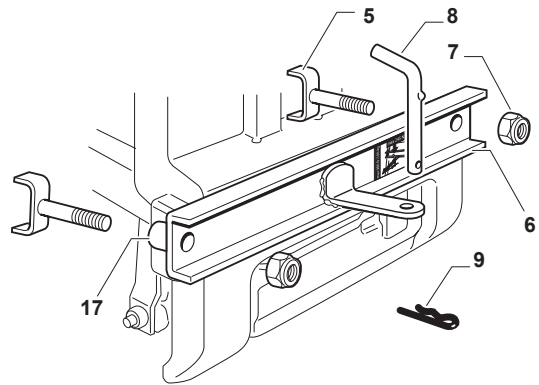

# BT 98 SD

Ride-on SD 98-108 cm Labels

Issue 48 - 2016

Fig.	Q.ty	Part No	Description	Notes
1	1	114362365/1	Label	
3	1	114363699/0	Label	
4	1	114361438/0	Label	
5	1	114366142/0	Label	
6	1	114363700/0	Label	
8	1	114356699/1	Label	