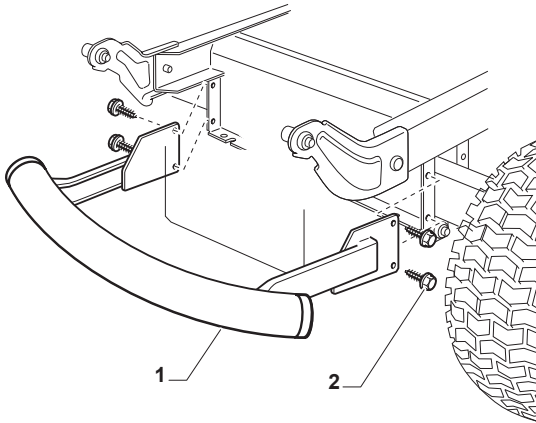

# BT 98 SD

Ride-on SD 98-108 cm Labels

Issue 48 - 2016

Fig.	Q.ty	Part No	Description	Notes
1	1	114362365/1	Label	
3	1	114363699/0	Label	
4	1	114361438/0	Label	
5	1	114366142/0	Label	
6	1	114363700/0	Label	
8	1	114356699/1	Label	