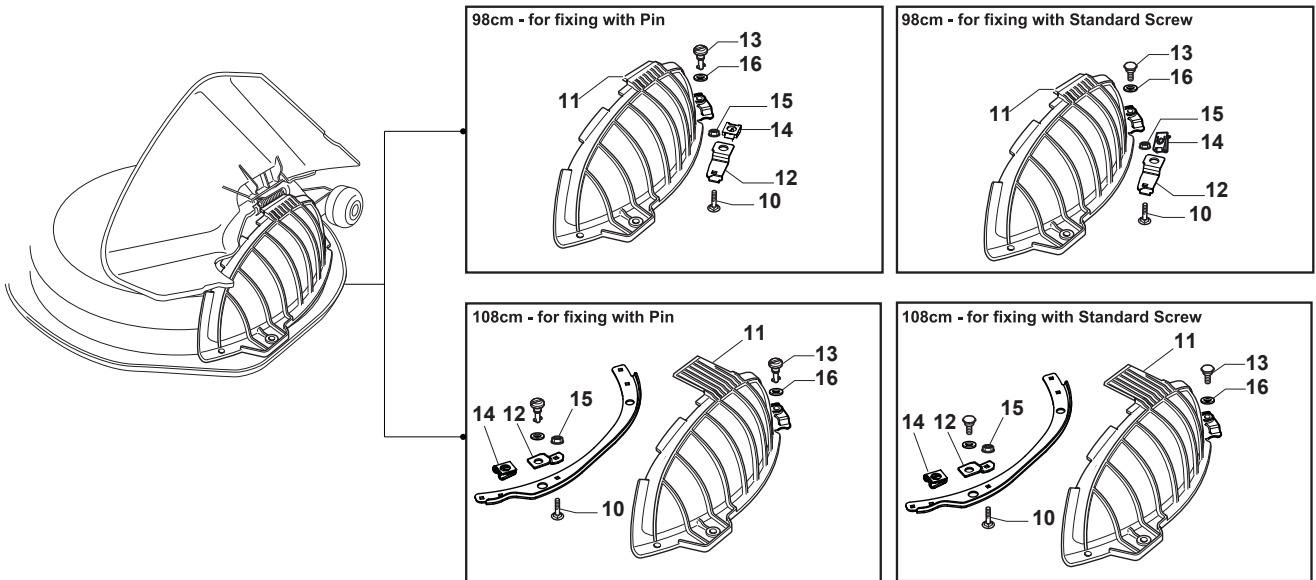

# BT 98 SD

Ride-on SD 98-108 cm Labels

Issue 48 - 2016

Fig.	Q.ty	Part No	Description	Notes
1	1	114362365/1	Label	
3	1	114363699/0	Label	
4	1	114361438/0	Label	
5	1	114366142/0	Label	
6	1	114363700/0	Label	
8	1	114356699/1	Label	