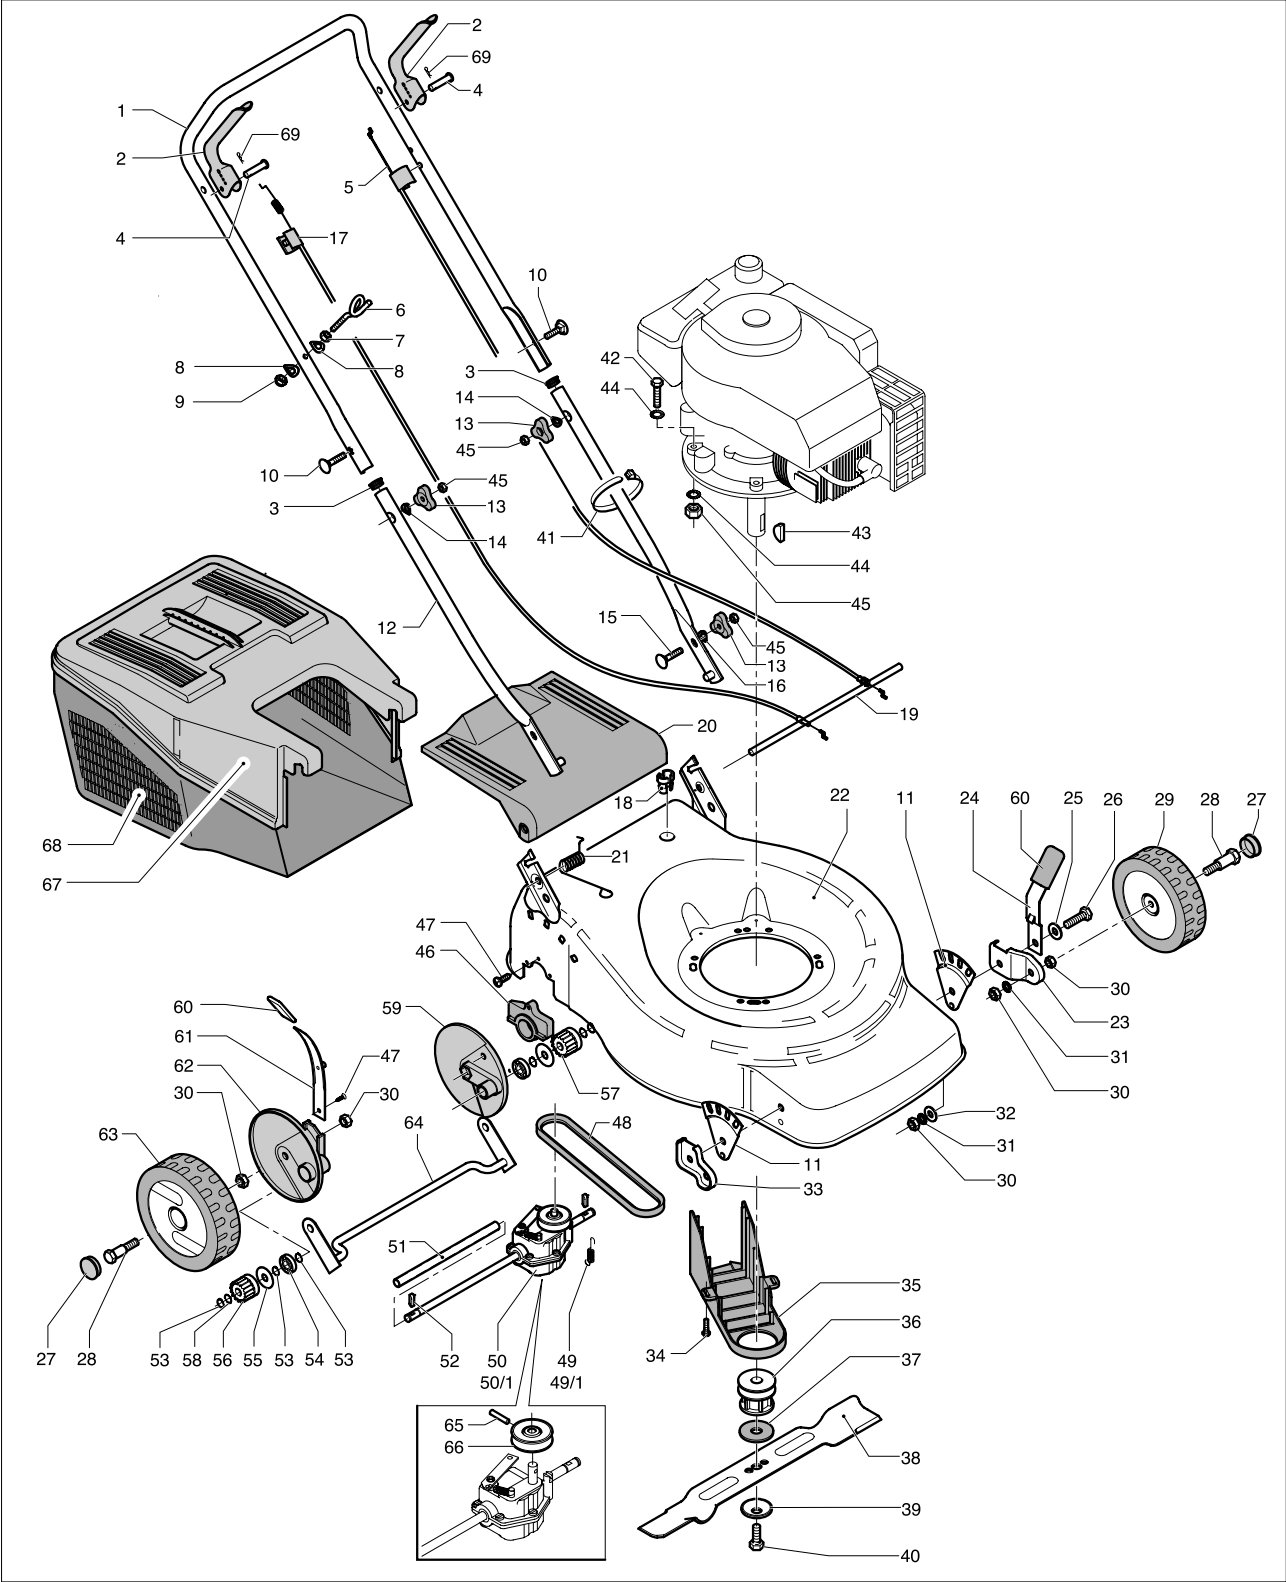

Model

BL 46S

brand	BERNARD LOISIRS
-------	------------------------

date	JAN/02	SHEET 2/2
------	--------	-----------

BL 46S

Pos	PN ELX	PN MEP	Q.ty	Note	Pos	PN ELX	PN MEP	Q.ty	Note
1	531206029	10146653	1		44	531207981	20106200	6	D.8E DIN 6798
2	531206027	10146633	2		45	531207982	20106300	7	M8 H8 UNI 5587-6S ZB
3	531208950	20833303	2		46	531205944	10146093	2	
4	531207409	10651400	2		47	531208216	20135720	3	TCTC 2F D.5x16 AC
5	531206025	10146610	1		48	531207280	10548500	1	Z 27 3L 285
6	531205169	10121470	1		49	531205216	10121920	1	
7	531207165	10501200	1	M6 H6 UNI 5587-6S-ZB	50	531204755	09767400	1	
8	531204961	10115900	2	6,5E	51	531207697	10766503	1	
9	531208491	20281800	1	M6 H8 UNI7473-ZB	52	531205108	10121160	2	"S" 5x5(-0,05)x19,2 DIAG
10	531207089	10402401	2	TTSQ M8x50 TF ZB	53	531208772	20655800	6	D.12E DIN 471
11	531210608	10146890	2		54	531208778	20657600	2	D.12/28/8 6001/2RS
12	531206071	10150133	2		55	531207847	10831200	2	D.12/34/0,7 ZB
13	531204923	10114303	4		56	531205045	10120160	1	DX
14	531207090	10402402	2	8,5	57	531205046	10120170	1	SX
15	531204921	10114100	2	TTSQ M8x25 T.FIL. ZB	58	531208859	20761300	2	D.12,4x17x0,3
16	531204904	10066300	2	8x24x2	59	531205195	10121673	1	
17	531206024	10146600	1		60	531207986	20107203	3	
18	531205557	10135413	1		61	531205228	10121970	1	
19	531205060	10120530	1		62	531205194	10121663	1	
20	531205982	10146211	1		63	531205021	10120054	2	D.190/13 TACCH.
21	531205999	10146330	1		64	531205210	10121840	1	
22	531210718	10172671	1		67	531208296	20146113	1	
23	531204915	10107302	1	DX	68	531208313	20146593	1	
24	531207985	20107201	2		69	531207408	10651300	2	1.1x17
25	531206020	10146530	2	UNI 8840 B12 (13/24/1)	65	531207703	10768400	1	
26	531204912	10107100	2		66	531208899	20768203	1	
27	531204936	10114804	4						
28	531205042	10120090	4						
29	531205031	10120074	2	D.170/13 TACCH.					
30	531207978	20101700	10	M10 H8 UNI 5588-6S ZB					
31	531208974	30102100	4	10E					
32	531207989	20113000	2	10x30x2,5					
33	531204914	10107301	1	SX					
34	531207856	10831800	3	TEFR 5x10 ZB PASSO					
35	531205047	10120183	1						
36	531205048	10120200	1						
37	531207243	10531700	1	17,2x50x1,5+0,1					
38	531205072	10120680	1						
39	531207237	10530900	1	11x50x2,5					
40	531208008	20120580	1	TE 3/8 UNFx37-8,8 1/2F ZB					
41	531205581	10135600	2	160X4,5					
42	531205196	10121700	3	TE M8x35 UNI 5739-8,8-ZB					
43	531204907	10100900	1	4x6,5 UNI6606 WODRUF					