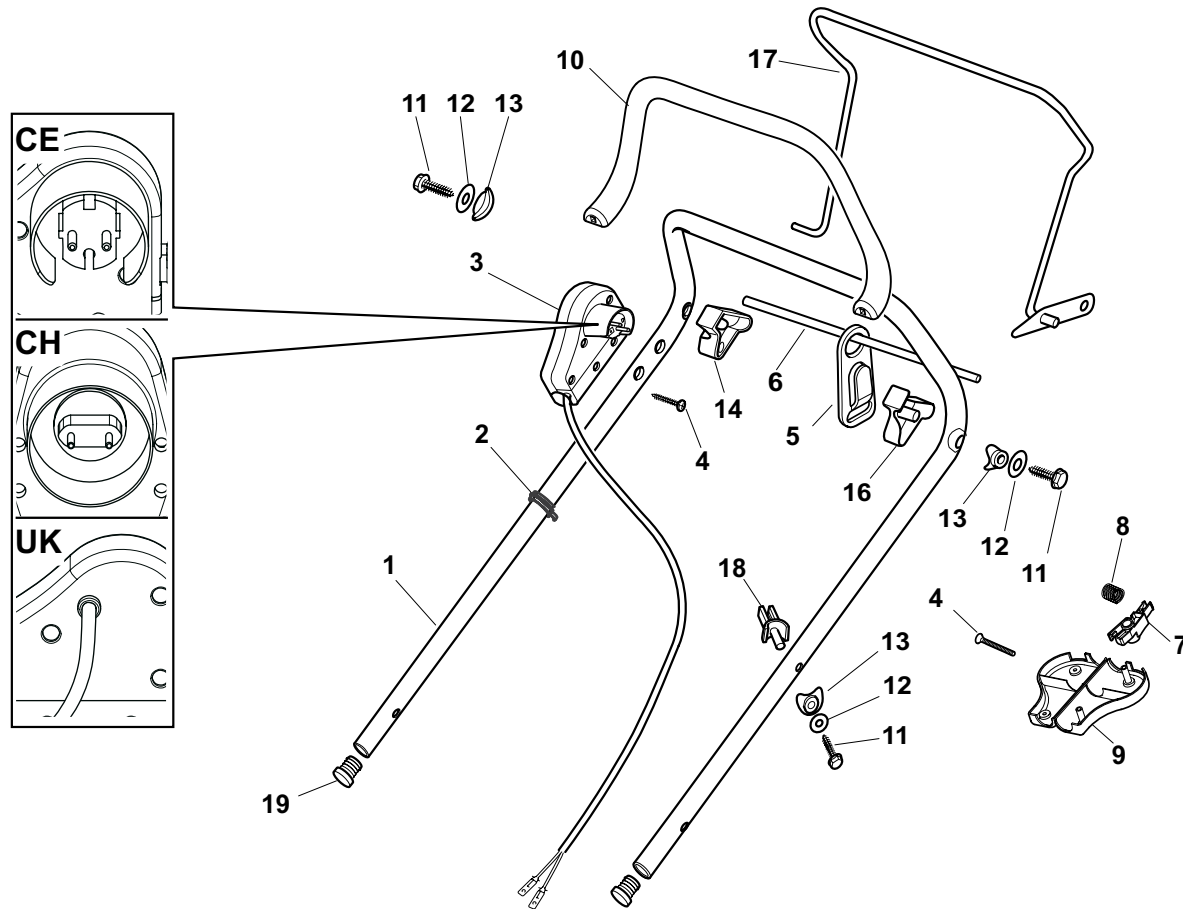

CA 480 TR ROLLER

2009
E20004.0
1 / 1

POS.	CODE	Q.TY	DESCRIZIONE	DESCRIPTION	DESCRIPTION	BESCHREIBUNG	REMARKS
1	81006604/0	1	Manico, Parte Sup	Handle, Upper Part	Mancheron, Partie Supérieure	Holm, Oberteil	
2	22192000/1	2	Fascetta	Anchor Clamp	Collier Ancrage	Bowdenzughalter	
3	381600503/2	1	Salvamotore	Dead Hand Switch	Int. Main Morte	Tot Manschalter	CE
3	381600505/2	1	Salvamotore	Dead Hand Switch	Int. Main Morte	Tot Manschalter	UK
3	381600504/2	1	Salvamotore	Dead Hand Switch	Int. Main Morte	Tot Manschalter	CH
4	12728701/0	4	Vite	Screw	Vis	Schraube	
5	22195101/4	1	Fermacavo	Fairlead	Fixation Cable	Kabelbefestigung	
6	22010251/0	1	Asta Aggancio Fermacavo	Rod, Fairlead Bearing	Tige Support Serrecable	Stange, Kabelhalter	
7	322230350/1	1	Fulcro	Fulcrum Pin	Point D'Appui	Gelenkpunkt	
8	22450115/0	1	Molla	Spring	Ressort	Feder	
9	22785144/0	1	Supporto	Support	Support	Halter	
10	322322881/1	1	Leva Freno Motore, Nero	Lever, Engine Brake	Levier Frein Moteur	Hebel, Motorbremse	
10	322322885/1	1	Leva Freno Motore, Giallo	Lever, Engine Brake	Levier Frein Moteur	Hebel, Motorbremse	
11	12735103/0	3	Vite	Screw	Vis	Schraube	
12	12523040/0	3	Rosetta	Washer	Rondelle	Scheibe	
13	22680006/1	3	Rosetta	Washer	Rondelle	Scheibe	
14	322806518/2	1	Supporto Dx	Support, R	Support D	Halter, Rechter	
15	22020320/0	1	Aggancio	Fairlead Bearing	Support Serrecable	Kabelhalter	
16	322806519/2	1	Supporto Sx	Support, L	Support G	Halter, Linker	
17	81001245/1	1	Leva Trazione	Driving Lever	Levier Traction	Antriebhebel	
18	22806520/0	1	Supporto Registro	Support, Adjuster	Support Ecrou Reg.	Halter, Regler	
19	18566112/0	2	Puntale	Cap	Bouchon	Gummistopfen