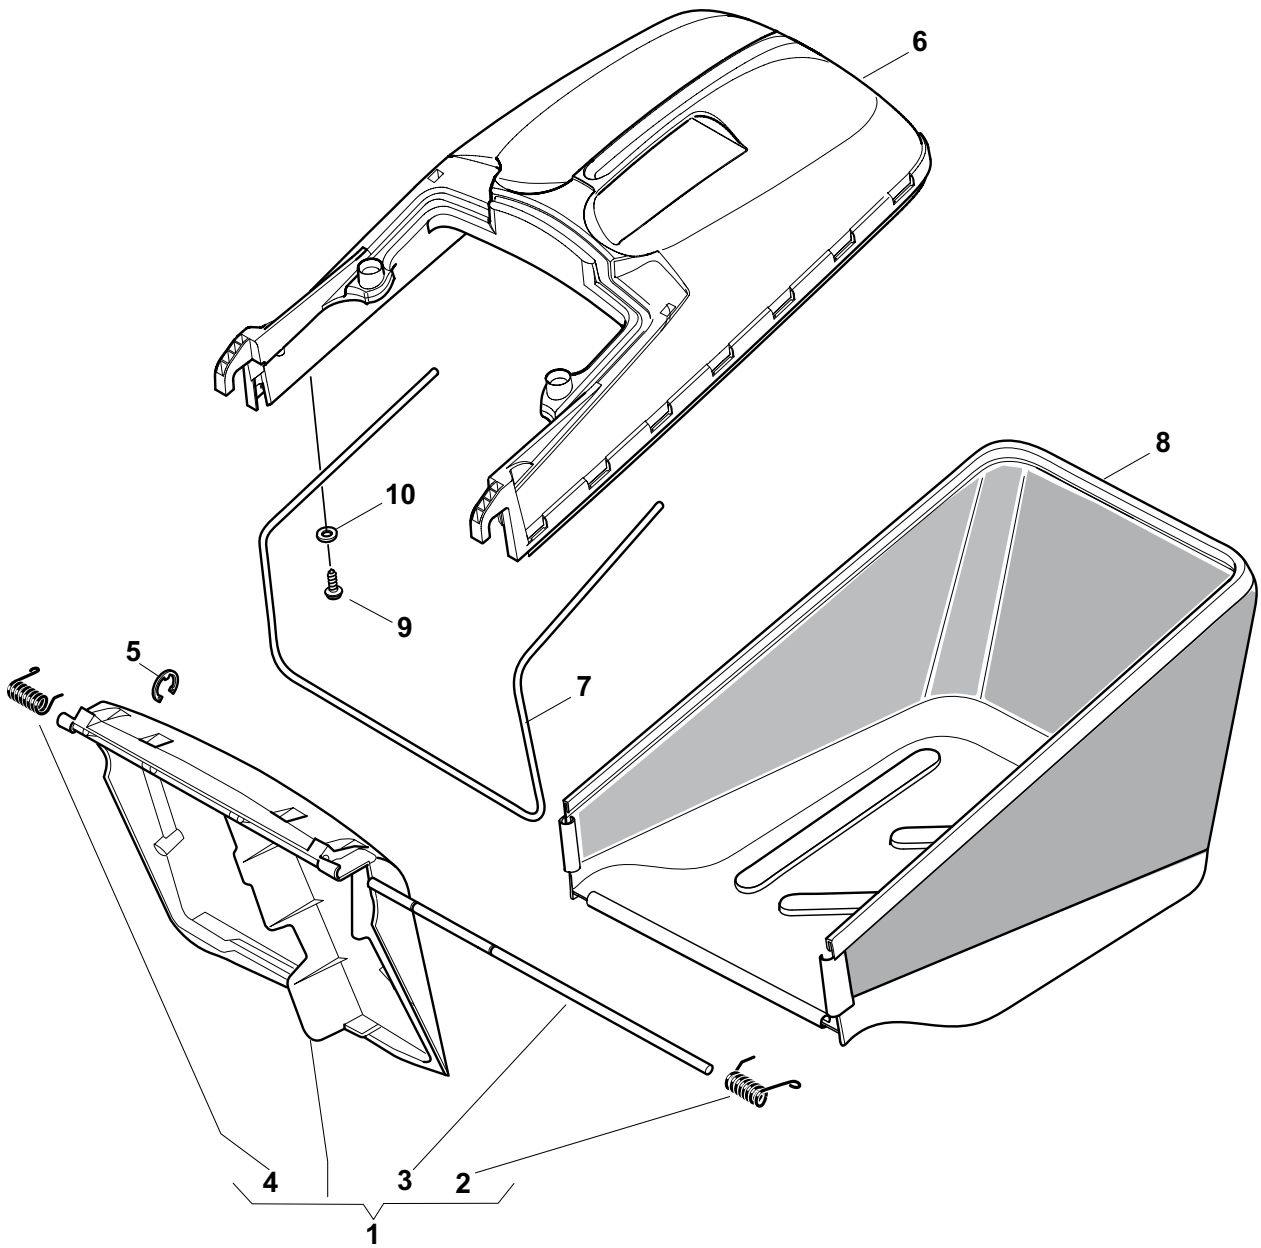

CA 480 ROLLER

2009
E19007.0
1 / 1

POS.	CODE	Q.TY	DESCRIZIONE	DESCRIPTION	DESCRIPTION	BESCHREIBUNG	REMARKS
1	381008021/1	1	Parasassi	Stone-Guard	Pare-Pierres	Prallblech	
2	22450420/1	1	Molla Sx	L Spring	Ressort G	Linke Feder	
3	22517906/1	1	Perno	Pin	Pivot	Bolzen	
4	22450410/1	1	Molla Dx	R Spring	Ressort D	Rechte Feder	
5	12000930/0	1	Anello Elastico	Snap Ring	Anneau Ressort	Sprengring	
6	22486104/1	1	Sacco, Parte Sup	Grass-Box, Upper	Sac, Partie	Korb, Oberteil	
7	22608527/0	1	Rinforzo Inf	Stiffening Lower	Réinforcement Inf	Verstärkung	
8	81002227/0	1	Sacco, Tela	Box, Fabric	Sac, Toile	Sack, Tuck	
9	12728680/0	2	Vite	Screw	Vis	Schraube	
10	12523050/0	2	Rosetta	Washer	Rondelle	Scheibe