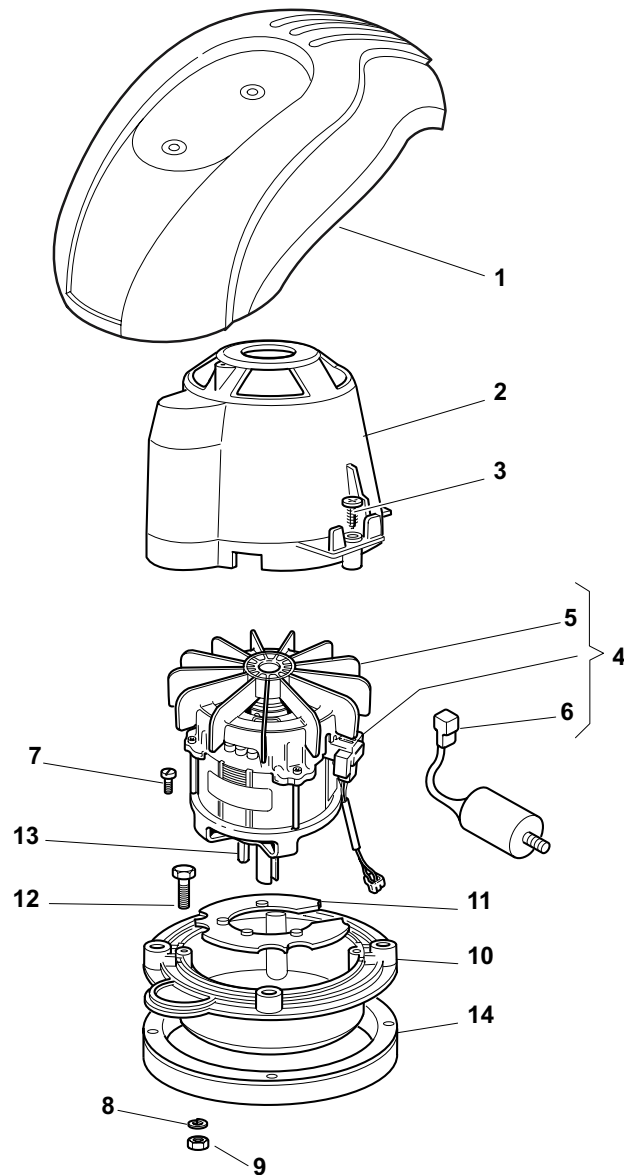

CA 480 TR ROLLER

2009
E20007.0
1 / 1

POS.	CODE	Q.TY	DESCRIZIONE	DESCRIPTION	DESCRIPTION	BESCHREIBUNG	REMARKS
1	-	1	Capottina	Cover	Capot	Haube	(See Enclosure 6)
2	22785210/0	1	Supporto Capottina	Support, Cover	Support Capot	Halter, Haube	
3	12728710/0	4	Vite	Screw	Vis	Schraube	
4	18563641/0	1	Motore Atb	Motor Atb	Moteur Atb	Motor Atb	230V (1800W)
5	18740054/0	1	Ventola Per Motore Atb	Fan Motor Atb	Ventilateur Moteur Atb	Lüfter Motor Atb	
6	18222039/0	1	Condensatore 25 µf	Condenser 25 µf	Condenseur 25 µf	Kondensator 25 µf	(Atb)
7	12735410/0	4	Vite	Screw	Vis	Schraube	
8	12583500/0	4	Grower	Grower	Grower	Federring	
9	12293200/0	4	Dado	Nut	Ecrou	Mutter	
10	322207211/4	1	Flangia	Flange	Bride	Flansch	
11	322720360/2	1	Schermo	Ventilation Screen	Ecran Ventilation	Lüftungschirm	
12	12691800/0	4	Vite	Screw	Vis	Schraube	
13	12139440/0	1	Linguetta	Feather	Clavette	Keil	
14	22170960/1	1	Distanziale	Spacer	Entretoise	Distanzring	
15	12728680/0	2	Vite	Screw	Vis	Schraube