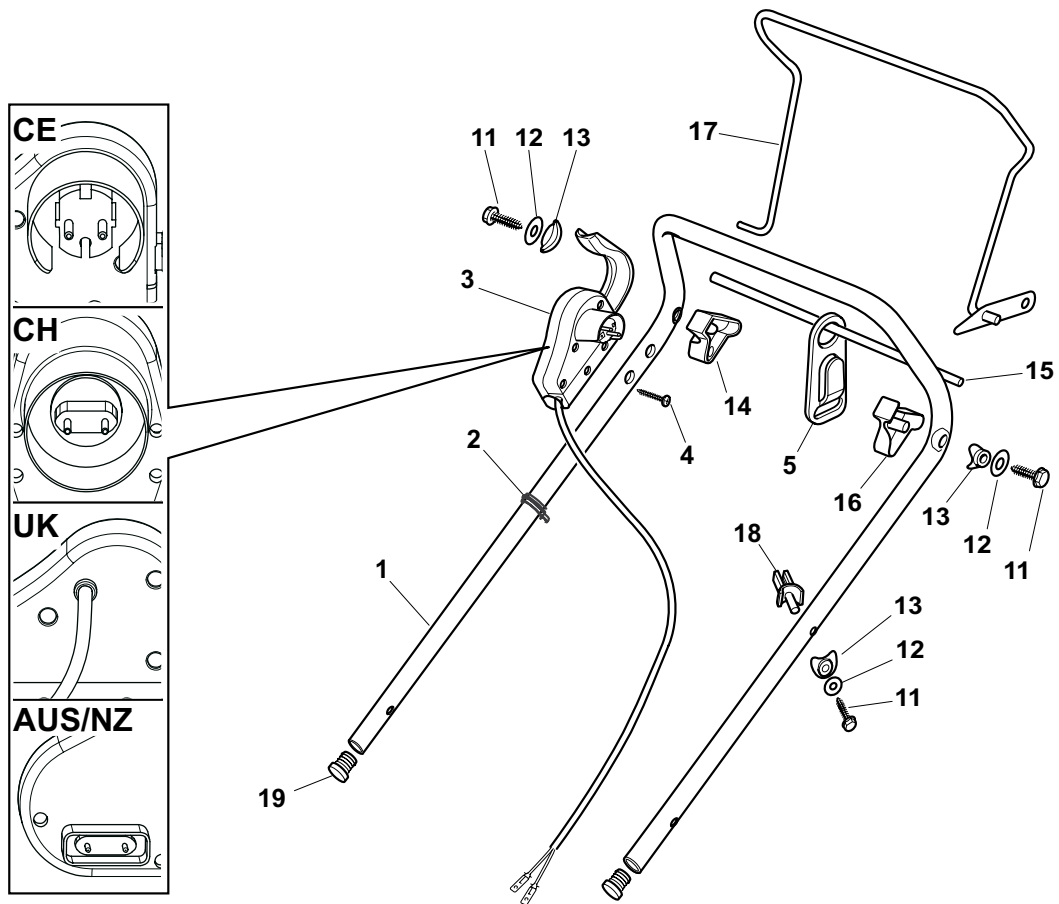

CA 480 TR ROLLER

2009

E20002.0

1 / 1

POS.	CODE	Q.TY	DESCRIZIONE	DESCRIPTION	DESCRIPTION	BESCHREIBUNG	REMARKS
1	12728530/0	1	Vite	Screw	Vis	Schraube	
2	22060195/0	1	Carter Cinghia	Protection, Belt	Protection	Schutz, Riemen	
3	22291150/0	1	Inserto In Gomma	Rubber Insert	Insert De	Gummi Einsatz	

CA 480 TR ROLLER

2009
E20003.0
1 / 1

POS.	CODE	Q.TY	DESCRIZIONE	DESCRIPTION	DESCRIPTION	BESCHREIBUNG	REMARKS
1	81006604/0	1	Manico, Parte Sup	Handle, Upper Part	Mancheron, Partie Supérieure	Holm, Oberteil	
2	22192000/1	2	Fascetta	Anchor Clamp	Collier Ancre	Bowdenzughalter	
3	81600500/1	1	Salvatore	Dead Hand Switch	Int. Main Morte	Tot Manschalter	CE
3	81600501/1	1	Salvatore	Dead Hand Switch	Int. Main Morte	Tot Manschalter	CH
3	81600502/1	1	Salvatore	Dead Hand Switch	Int. Main Morte	Tot Manschalter	UK
3	18710628/0	1	Salvatore	Dead Hand Switch	Int. Main Morte	Tot Manschalter	AUS/NZ
4	12728701/0	2	Vite	Screw	Vis	Schraube	
5	22195101/4	1	Fermacavo	Fairlead	Fixation Cable	Kabelbefestigung	
11	12735103/0	3	Vite	Screw	Vis	Schraube	
12	12523040/0	3	Rosetta	Washer	Rondelle	Scheibe	
13	22680006/1	3	Rosetta	Washer	Rondelle	Scheibe	
14	322806518/2	1	Supporto Dx	Support, R	Support D	Halter, Rechter	
15	22020320/0	1	Aggancio	Fairlead Bearing	Support Serrecable	Kabelhalter	
16	322806519/2	1	Supporto Sx	Support, L	Support G	Halter, Linker	
17	81001245/1	1	Leva Trazione	Driving Lever	Levier Traction	Antriebshebel	
18	22806520/0	1	Supporto Registro	Support, Adjuster	Support Ecrou Reg.	Halter, Regler	
19	18566112/0	2	Puntale	Cap	Bouchon	Gummistopfen	