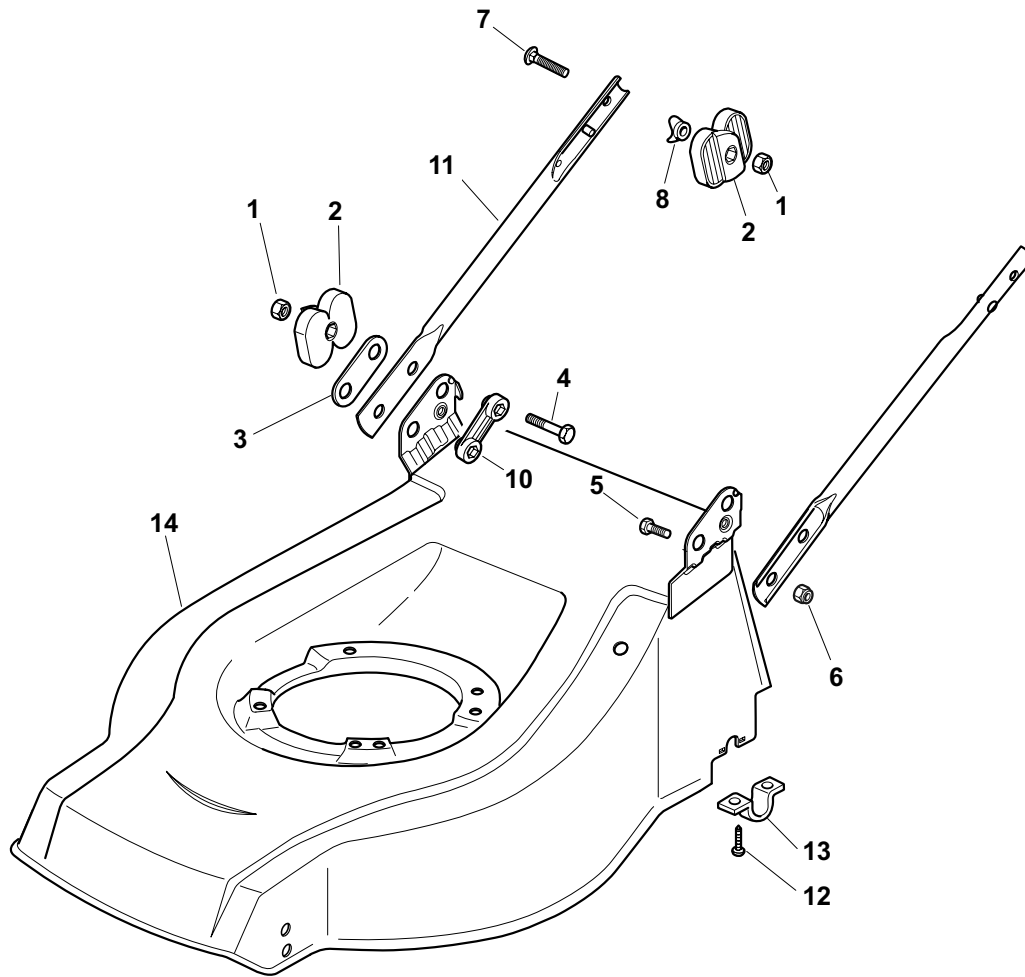

CA 480 ROLLER

2009
E19001.0
1 / 1

POS.	CODE	Q.TY	DESCRIZIONE	DESCRIPTION	DESCRIPTION	BESCHREIBUNG	REMARKS
1	12293202/0	4	Dado	Nut	Ecrou	Mutter	
2	22399803/0	4	Manopolina	Knob	Poignée	Griff	
3	22551574/0	2	Piastrina Esterna	Plate, Outside	Plaquette Externe	Platte, Äußere	
4	12691115/0	2	Vite	Screw	Vis	Schraube	
5	12793300/0	2	Vite	Screw	Vis	Schraube	
6	12155000/0	2	Dado	Nut	Ecrou	Mutter	
7	12819125/0	2	Vite	Screw	Vis	Schraube	
8	22680006/1	2	Rosetta	Washer	Rondelle	Scheibe	
10	22551575/0	2	Piastrina Interna	Plate, Inside	Plaquette Interne	Platte, Innere	
11	81006973/0	2	Manico, Parte Inf	Handle, Lower Part	Mancheron, Partie Inférieure	Holm, Unterteil	
12	12731350/0	4	Vite	Screw	Vis	Schraube	
13	22545154/0	2	Piastrina	Plate	Plaquette	Platte	
14	81002564/0	1	Chassis Rosso	Deck Red	Châssis Rouge	Gehäuse Rot	

CA 480 ROLLER

2009
E19002.0
1 / 1

POS.	CODE	Q.TY	DESCRIZIONE	DESCRIPTION	DESCRIPTION	BESCHREIBUNG	REMARKS
1	81007017/2	1	Manico, Parte Sup	Handle, Upper Part	Mancheron, Partie Supérieure	Holm, Oberteil	
2	22192000/1	2	Fascetta	Anchor Clamp	Collier Ancrage	Bowdenzughalter	
3	81600500/1	1	Salvatore	Dead Hand Switch	Int. Main Morte	Tot Manschalter	CE
3	81600501/1	1	Salvatore	Dead Hand Switch	Int. Main Morte	Tot Manschalter	CH
3	81600502/1	1	Salvatore	Dead Hand Switch	Int. Main Morte	Tot Manschalter	UK
3	18710628/0	1	Salvatore	Dead Hand Switch	Int. Main Morte	Tot Manschalter	AUS/NZ
4	12728701/0	2	Vite	Screw	Vis	Schraube	
5	22195101/4	1	Fermacavo	Fairlead	Fixation Cable	Kabelbefestigung	
6	22192151/0	1	Fermacavo	Fairlead	Fixation Cable	Kabelbefestigung	
7	18566112/0	2	Puntale	Cap	Bouchon	Gummistopfen	