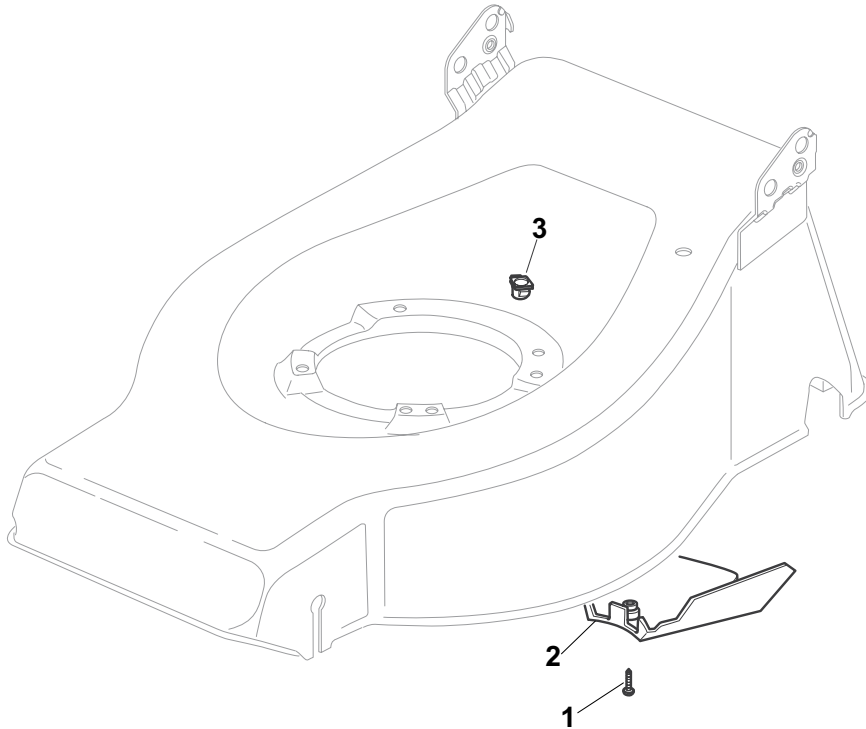

CA 480 TR ROLLER

2009

E20002.0

1 / 1

POS.	CODE	Q.TY	DESCRIZIONE	DESCRIPTION	DESCRIPTION	BESCHREIBUNG	REMARKS
1	12728530/0	1	Vite	Screw	Vis	Schraube	
2	22060195/0	1	Carter Cinghia	Protection, Belt	Protection	Schutz, Riemen	
3	22291150/0	1	Inserto In Gomma	Rubber Insert	Insert De	Gummi Einsatz