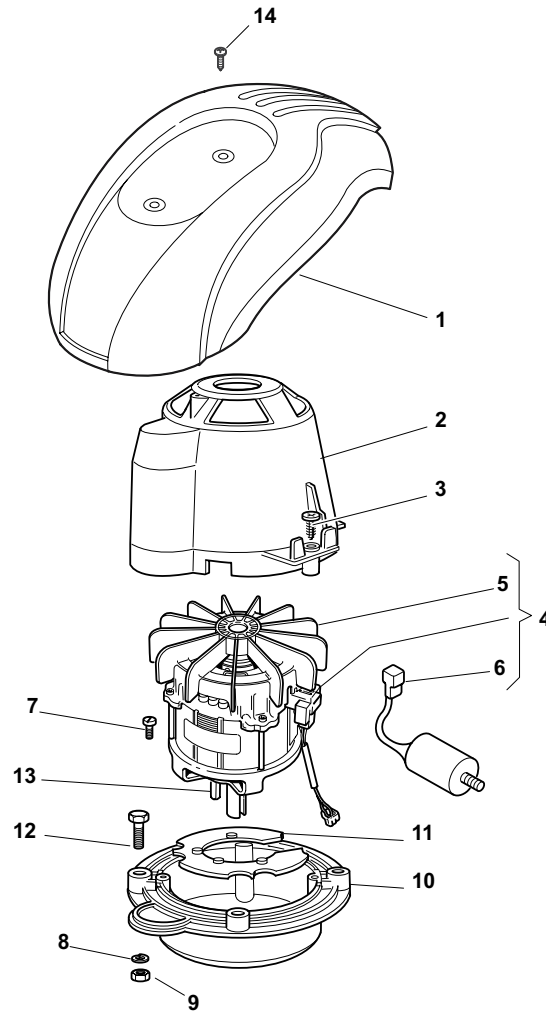

CA 480 ROLLER

2009
E19005.0
1 / 1

POS.	CODE	Q.TY	DESCRIZIONE	DESCRIPTION	DESCRIPTION	BESCHREIBUNG	REMARKS
1	-	1	Capottina	Cover	Capot	Haube	(See Enclosure 6)
2	22785210/0	1	Supporto Capottina	Support, Cover	Support Capot	Halter, Haube	
3	12728710/0	4	Vite	Screw	Vis	Schraube	
4	118563665/0	1	Motore Leo	Motor Leo	Moteur Leo	Motor Leo	230V (1600W)
4	18563607/0	1	Motore Atb	Motor Atb	Moteur Atb	Motor Atb	240V (1600W)
4	18563605/0	1	Motore Atb	Motor Atb	Moteur Atb	Motor Atb	230V (1600W)
4	18563640/0	1	Motore Atb	Motor Atb	Moteur Atb	Motor Atb	230V (1800W)
5	18740054/0	1	Ventola Per Motore Atb	Fan Motor Atb	Ventilateur Moteur Atb	Lüfter Motor Atb	
6	18222045/0	1	Condensatore 16 µf	Condenser 16 µf	Condenseur 16 µf	Kondensator 16 µf	(Atb - 1600W)
6	18222039/0	1	Condensatore 25 µf	Condenser 25 µf	Condenseur 25 µf	Kondensator 25 µf	(Atb - 1800W)
7	12735410/0	4	Vite	Screw	Vis	Schraube	
8	12583500/0	4	Grower	Grower	Grower	Federring	
9	12293200/0	4	Dado	Nut	Ecrou	Mutter	
10	322207211/4	1	Flangia	Flange	Bride	Flansch	
11	322720360/2	1	Schermo	Ventilation Screen	Ecran Ventilation	Lüftungschirm	
12	12793700/0	4	Vite	Screw	Vis	Schraube	
13	12139440/0	1	Linguetta	Feather	Clavette	Keil	
14	12728680/0	2	Vite	Screw	Vis	Schraube