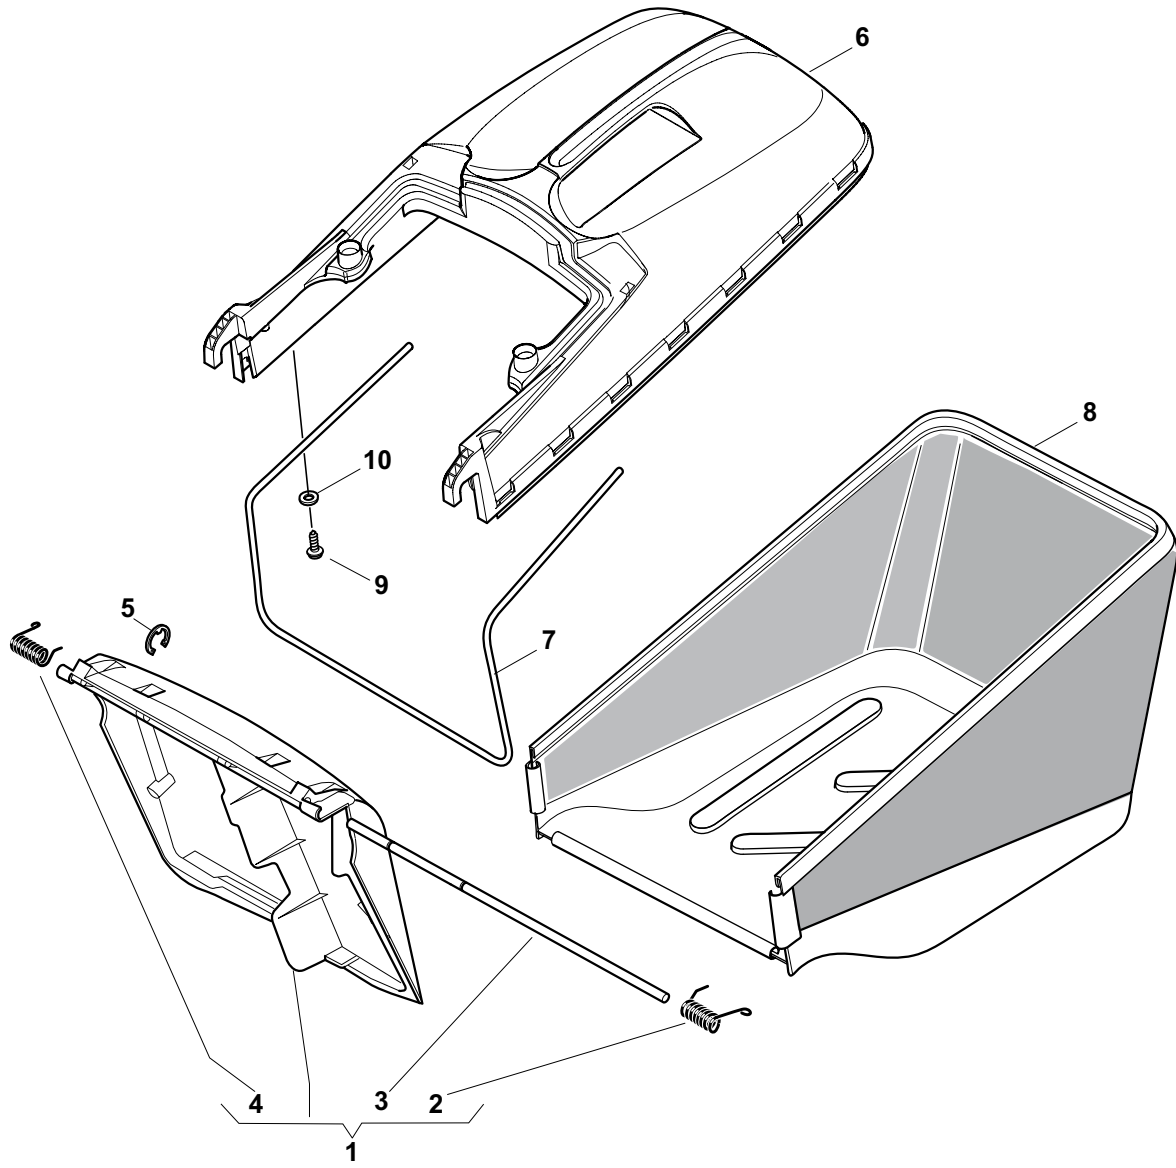

CA 480 TR ROLLER

2009
E20009.0
1 / 1

POS.	CODE	Q.TY	DESCRIZIONE	DESCRIPTION	DESCRIPTION	BESCHREIBUNG	REMARKS
1	381008021/1	1	Parasassi	Stone-Guard	Pare-Pierres	Prallblech	
2	22450420/1	1	Molla Sx	L Spring	Ressort G	Linke Feder	
3	22517906/1	1	Perno	Pin	Pivot	Bolzen	
4	22450410/1	1	Molla Dx	R Spring	Ressort D	Rechte Feder	
5	12000930/0	1	Anello Elastico	Snap Ring	Anneau Ressort	Sprengring	
6	22486104/1	1	Sacco, Parte Sup	Grass-Box, Upper	Sac, Partie	Korb, Oberteil	
7	22608527/0	1	Rinforzo Inf	Stiffening Lower	Réinforcement Inf	Verstärkung	
8	81002227/0	1	Sacco, Tela	Box, Fabric	Sac, Toile	Sack, Tuck	
9	12728680/0	2	Vite	Screw	Vis	Schraube	
10	12523050/0	2	Rosetta	Washer	Rondelle	Scheibe