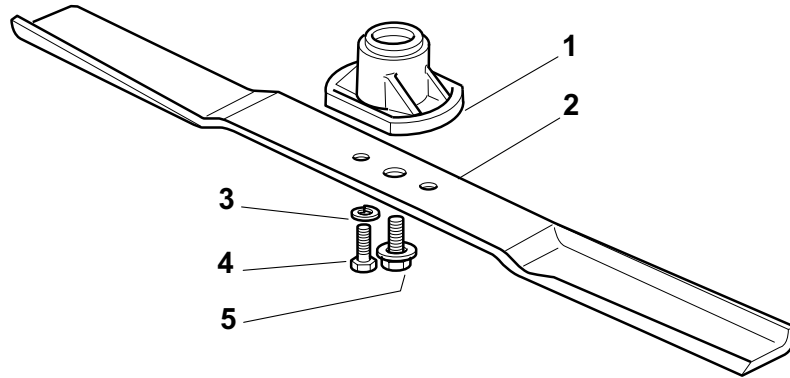

CA 480 ROLLER

2009
E19006.0
1 / 1

POS.	CODE	Q.TY	DESCRIZIONE	DESCRIPTION	DESCRIPTION	BESCHREIBUNG	REMARKS
1	322463186/3	1	Mozzo	Hub	Moyeu	Halter	
2	81004346/3	1	Coltello Standard	Blade Standard	Lame Standard	Messer Standard	
2	81004397/0	1	Coltello Alettato	Blade Winged	Lame Ailetteé	Messer Flügel	
3	12583500/0	2	Grower	Grower	Grower	Federring	
4	12793101/0	2	Vite	Screw	Vis	Schraube	
5	81004352/0	1	Vite	Screw	Vis	Schraube