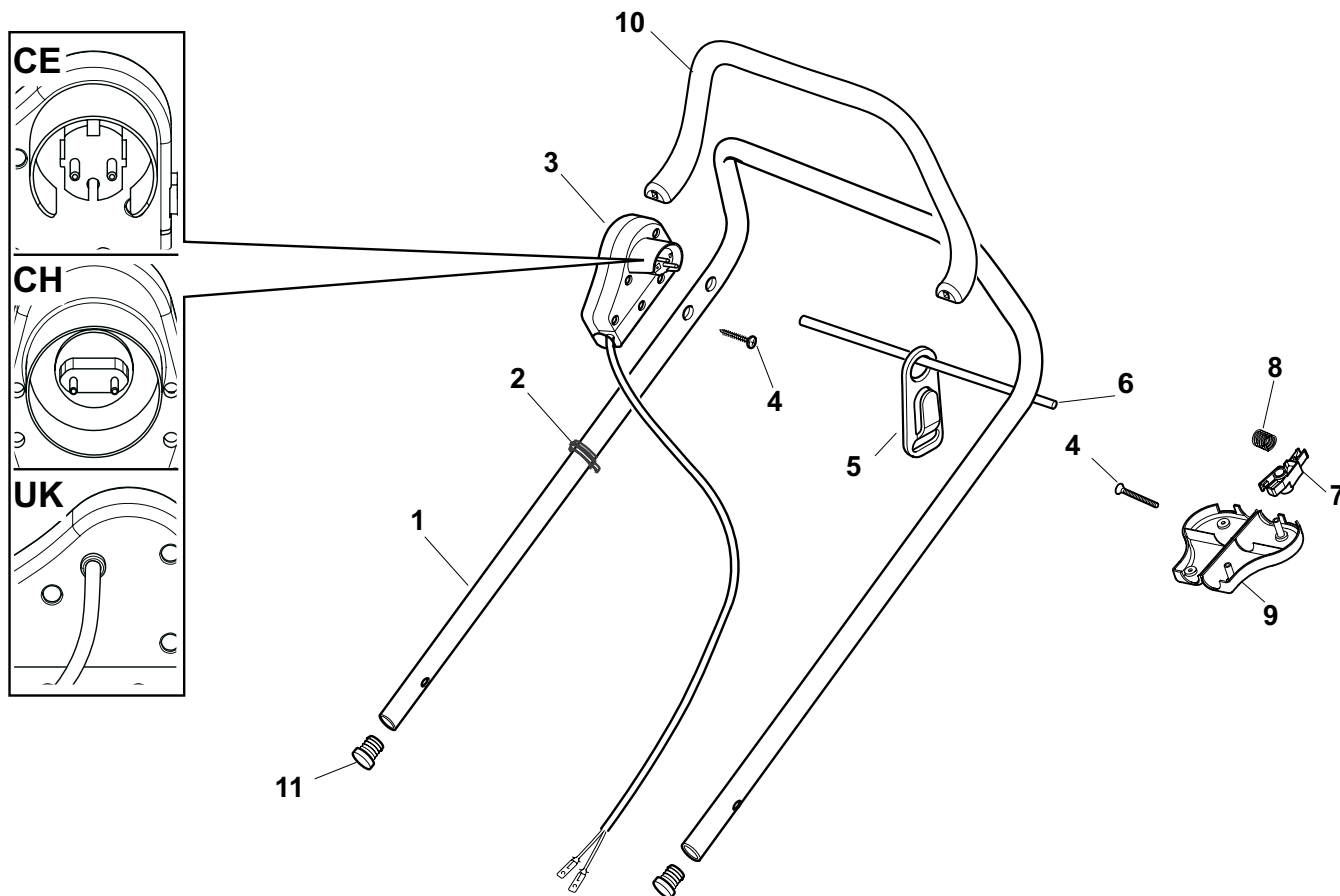

CA 480 ROLLER

2009
E19002.0
1 / 1

POS.	CODE	Q.TY	DESCRIZIONE	DESCRIPTION	DESCRIPTION	BESCHREIBUNG	REMARKS
1	81007017/2	1	Manico, Parte Sup	Handle, Upper Part	Mancheron, Partie Supérieure	Holm, Oberteil	
2	22192000/1	2	Fascetta	Anchor Clamp	Collier Ancrage	Bowdenzughalter	
3	81600500/1	1	Salvatore	Dead Hand Switch	Int. Main Morte	Tot Manschalter	CE
3	81600501/1	1	Salvatore	Dead Hand Switch	Int. Main Morte	Tot Manschalter	CH
3	81600502/1	1	Salvatore	Dead Hand Switch	Int. Main Morte	Tot Manschalter	UK
3	18710628/0	1	Salvatore	Dead Hand Switch	Int. Main Morte	Tot Manschalter	AUS/NZ
4	12728701/0	2	Vite	Screw	Vis	Schraube	
5	22195101/4	1	Fermacavo	Fairlead	Fixation Cable	Kabelbefestigung	
6	22192151/0	1	Fermacavo	Fairlead	Fixation Cable	Kabelbefestigung	
7	18566112/0	2	Puntale	Cap	Bouchon	Gummistopfen	

CA 480 ROLLER

2009
E19003.0
1 / 1

POS.	CODE	Q.TY	DESCRIZIONE	DESCRIPTION	DESCRIPTION	BESCHREIBUNG	REMARKS
1	81007017/2	1	Manico, Parte Sup	Handle, Upper Part	Mancheron, Partie Supérieure	Holm, Oberteil	
2	22192000/1	2	Fascetta	Anchor Clamp	Collier Ancrage	Bowdenzughalter	
3	381600503/2	1	Salvatore	Dead Hand Switch	Int. Main Morte	Tot Manschalter	CE
3	381600505/2	1	Salvatore	Dead Hand Switch	Int. Main Morte	Tot Manschalter	UK
3	381600504/2	1	Salvatore	Dead Hand Switch	Int. Main Morte	Tot Manschalter	CH
4	12728701/0	4	Vite	Screw	Vis	Schraube	
5	22195101/4	1	Fermacavo	Fairlead	Fixation Cable	Kabelbefestigung	
6	22010251/0	1	Asta Aggancio Fermacavo	Rod, Fairlead Bearing	Tige Support Serrecable	Stange, Kabelhalter	
7	322230350/1	1	Fulcro	Fulcrum Pin	Point D'Appui	Gelenkpunkt	
8	22450115/0	1	Molla	Spring	Ressort	Feder	
9	22785144/0	1	Supporto	Support	Support	Halter	
10	322322881/1	1	Leva Freno Motore, Nero	Lever, Engine Brake	Levier Frein Moteur	Hebel, Motorbremse	
10	322322885/1	1	Leva Freno Motore, Giallo	Lever, Engine Brake	Levier Frein Moteur	Hebel, Motorbremse	
11	18566112/0	2	Puntale	Cap	Bouchon	Gummistopfen	