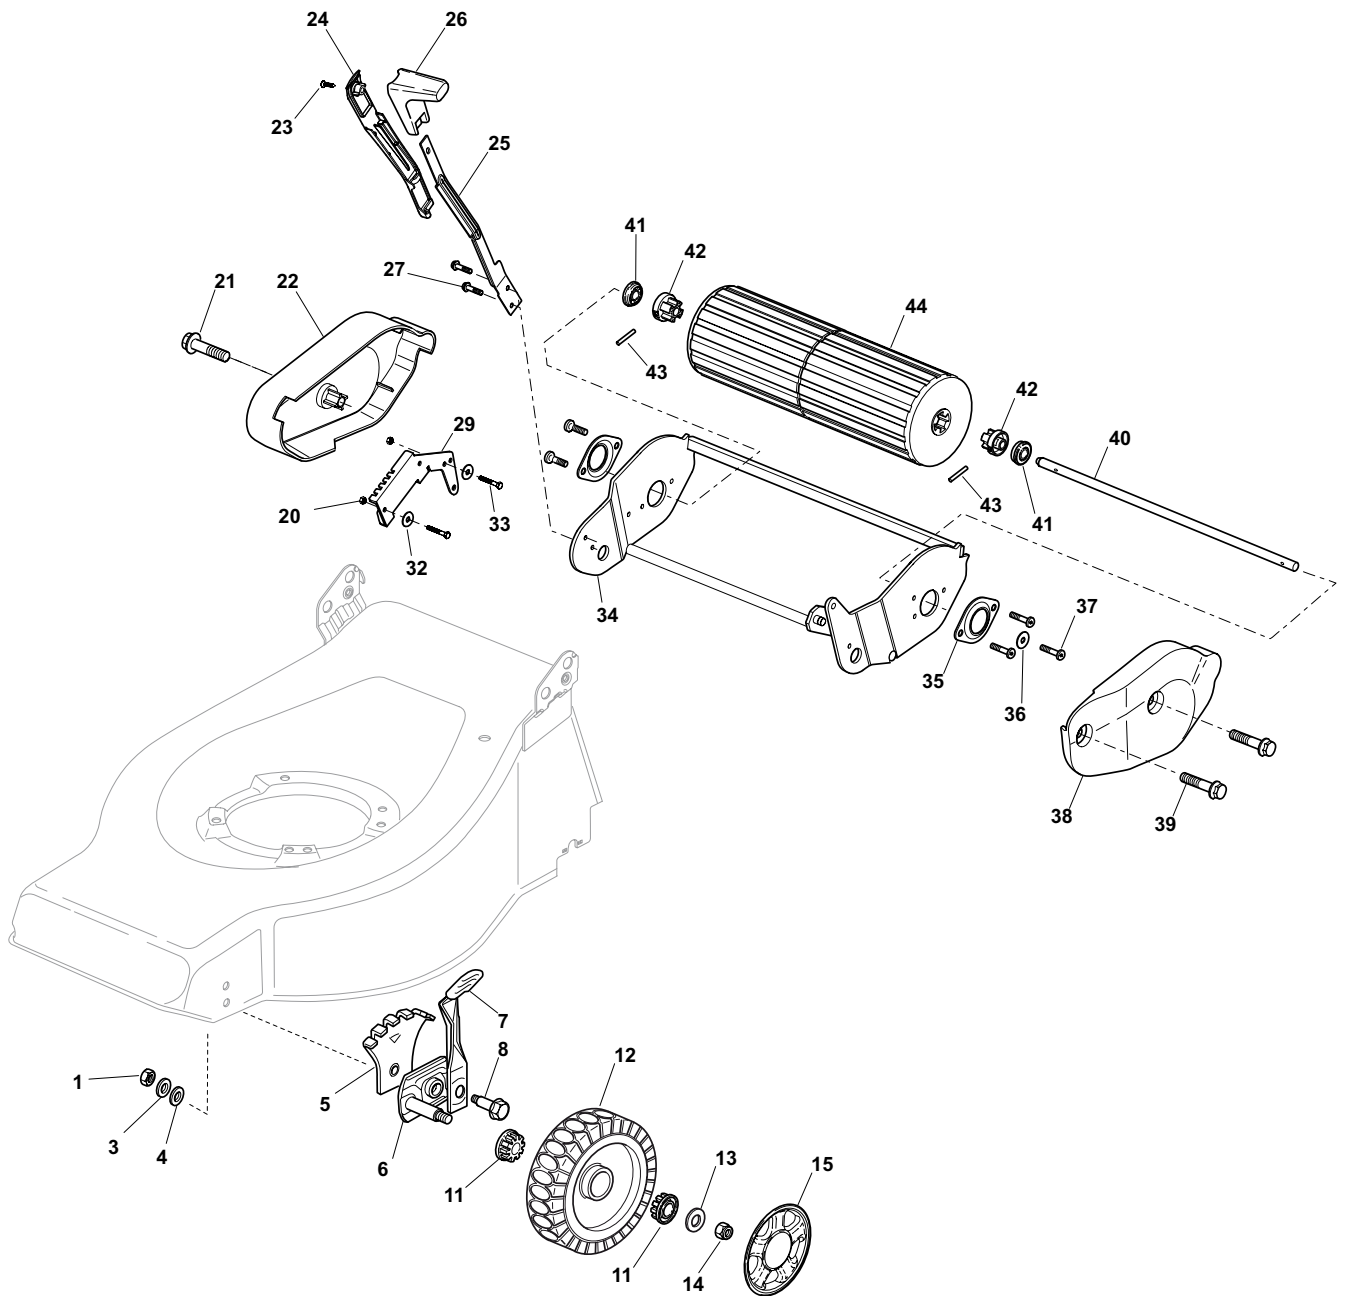

CA 480 TR ROLLER

2009
E20005.0
1 / 2

POS.	CODE	Q.TY	DESCRIZIONE	DESCRIPTION	DESCRIPTION	BESCHREIBUNG	REMARKS
1	12293200/0	2	Dado	Nut	Ecrou	Mutter	
3	12583500/0	2	Grower	Grower	Grower	Federring	
4	12523070/0	2	Rosetta	Washer	Rondelle	Scheibe	
5	22735547/0	2	Settore Regolazione Altezza	Sector, Height Adjustment	Secteur Reglage Hauteur	Sektor, Höheverstellung	
6	81005082/0	2	Supporto Ruota	Support, Wheel	Support Roue	Halter, Rad	
7	81003285/1	2	Leva Regolazione Altezza	Lever, Height Adjustment	Levier, Reglage Hauteur	Hebel, Höheverstellung	
8	22519811/0	2	Perno	Pin	Pivot	Bolzen	
9	81005084/0	2	Supporto Ruota	Support, Wheel	Support Roue	Halter, Rad	
10	81003286/0	2	Leva Regolazione Altezza	Lever, Height Adjustment	Levier, Reglage Hauteur	Hebel, Höheverstellung	
11	22034508/0	4	Bussola	Bush	Douille	Buchse	
12	81007336/0	2	Ruota Scolpita Ø 170	Wheel, Knobby Ø 170	Roue Sculptee Ø 170	Rad M. Stollenpr. Ø 170