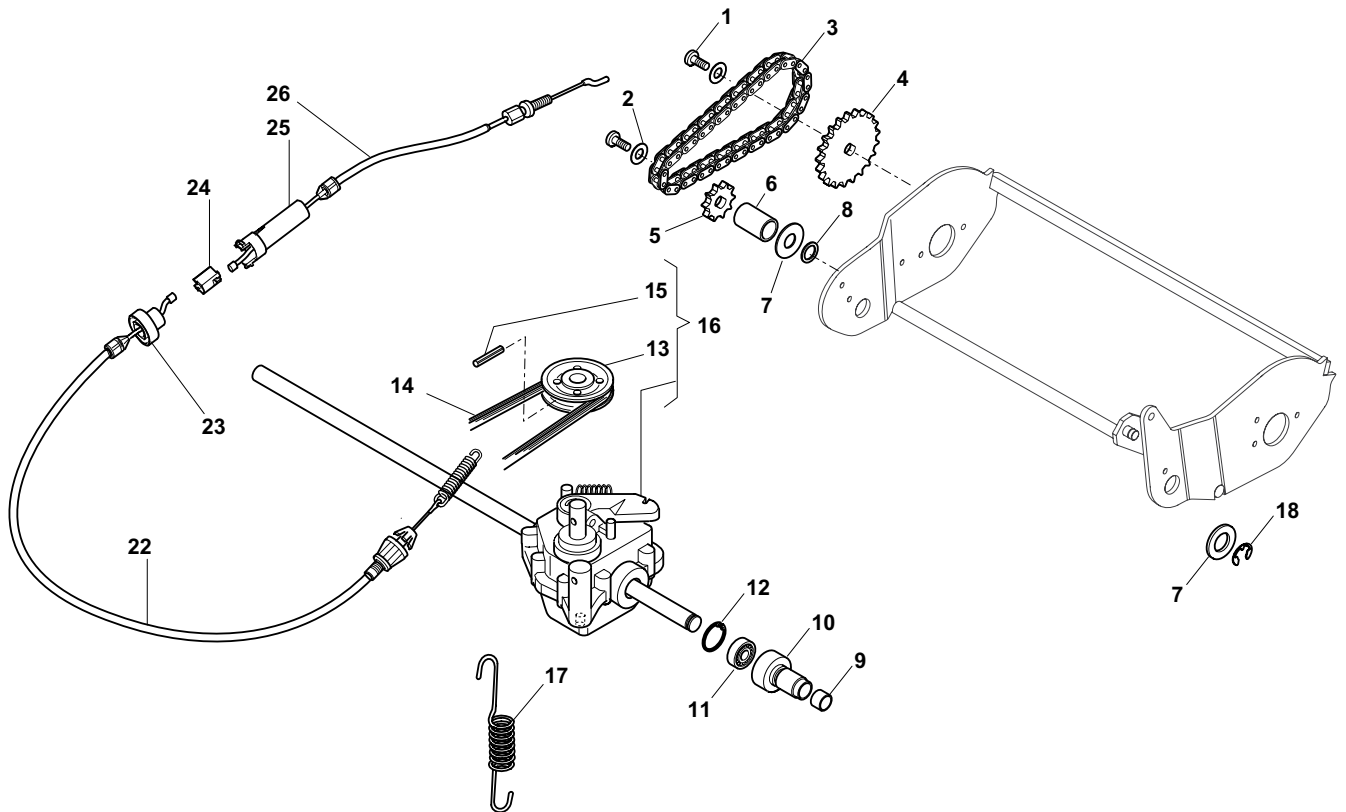

CA 480 TR ROLLER

2009
E20006.0
1 / 1

POS.	CODE	Q.TY	DESCRIZIONE	DESCRIPTION	DESCRIPTION	BESCHREIBUNG	REMARKS
1	12735593/0	2	Vite	Screw	Vis	Schraube	
2	12523040/0	2	Rosetta	Washer	Rondelle	Scheibe	
3	15189003/0	1	Catena	Chain	Chaîne	Kette	
4	22120106/0	1	Corona	Ring Gear	Couronne	Kranz	
5	22120107/0	1	Corona	Ring Gear	Couronne	Kranz	
6	22170970/0	1	Distanziale	Spacer	Entretoise	Distanzring	
7	22672151/0	2	Rosetta	Washer	Rondelle	Scheibe	
8	21660100/0	2	Ralla	Washer	Rondelle	Scheibe	
9	22038404/0	2	Bronzina	Brass	Coussinet	Buchse	
10	22785126/0	2	Supporto	Support	Support	Halter	
11	19216035/0	2	Cuscinetto	Bearing	Coussinet	Lager	
12	12610095/0	2	Anello Di Arresto	Seeger	Seeger	Seeger	
13	22601904/0	1	Puleggia	Pulley	Poulie	Riemenscheibe	
14	35063800/0	1	Cinghia Z 27	Belt Z 27	Courroie Z 27	Riemen Z 27	
15	12645705/0	1	Spina	Pin	Goupille	Stift	
16	81003077/0	1	Gruppo Trazione	Gear Box	Groupe Traction	Antrieb	(General Transmission)
17	25430220/0	1	Molla	Spring	Ressort	Feder	
18	12000957/0	1	Anello Elastico	Snap Ring	Anneau Ressort	Sprengring	
22	81000671/0	1	Cavo Comando Trazione Inf	Cable, Rear Drive Lower	Câble, Commande Traction Inferieure	Kabel, Antrieb Unter Inferieure	
23	22246031/0	1	Giunzione Inf	Lower Joint	Connection Inf	Verbindung Oben	
24	22042040/0	1	Bussola Isolamento	Isolation Compass	Boussole De	Absonderung	
25	22246030/0	1	Giunzione Sup	Upper Joint	Connection Sup	Verbindung Unter	
26	81001150/0	1	Cavo Comando Trazione Sup	Cable, Rear Drive Upper	Câble, Commande Traction Superieure	Kabel, Antrieb Ober Superieure