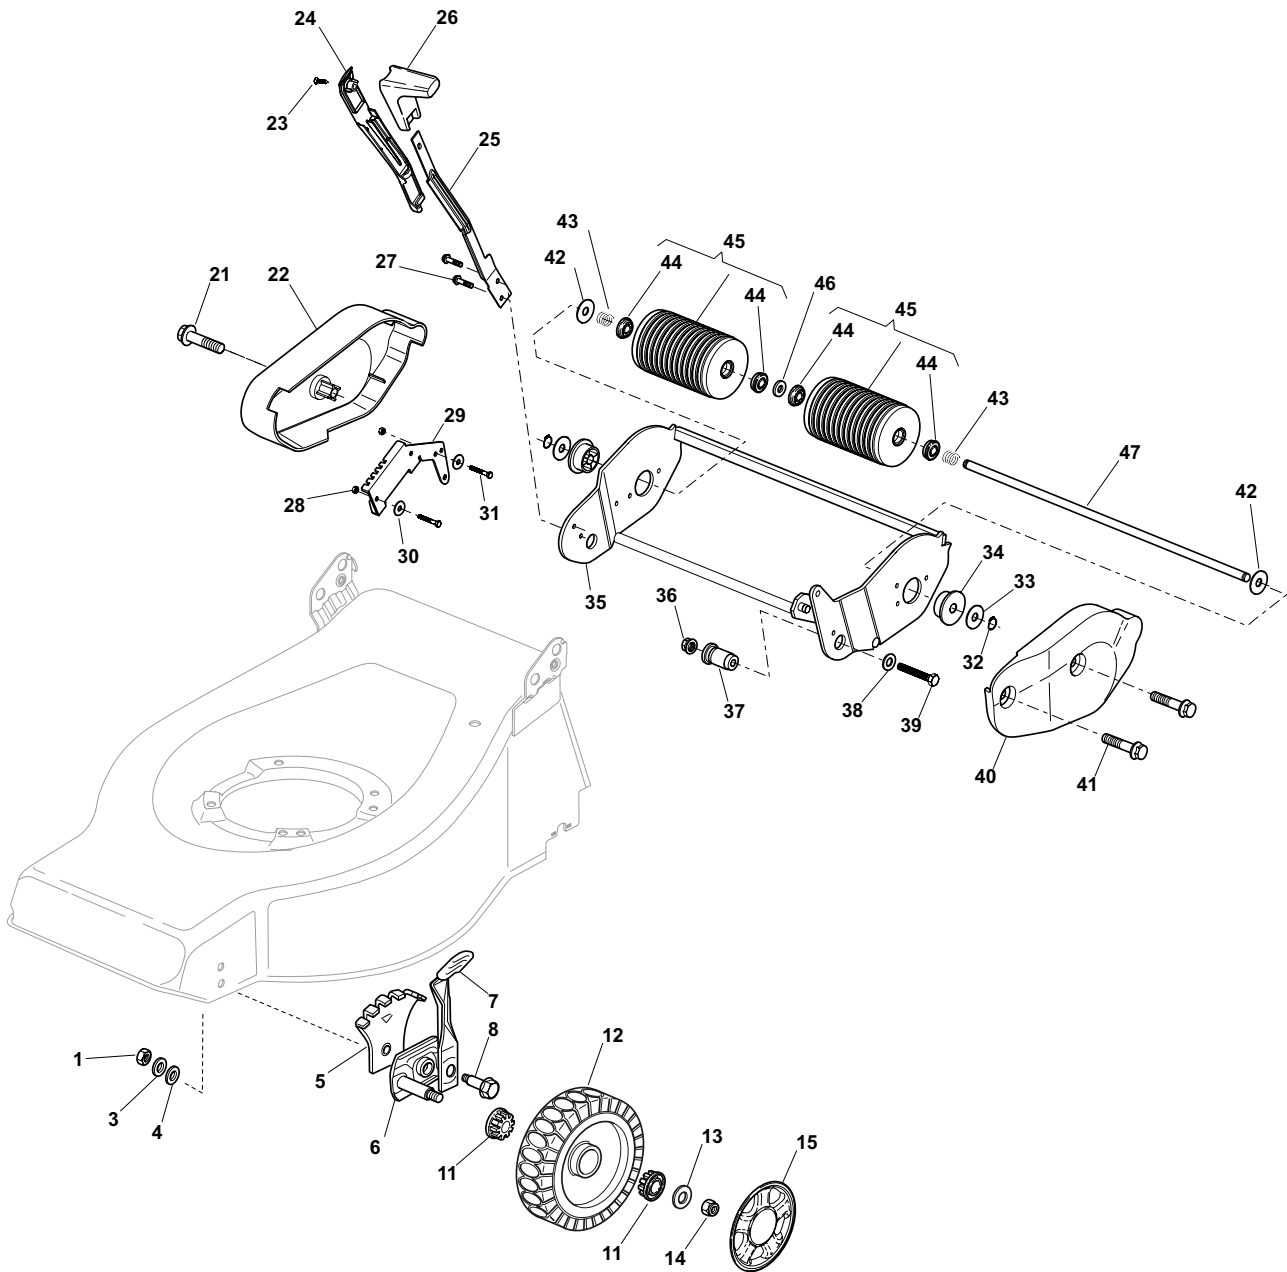

CA 480 ROLLER

2009
E19004.0
1 / 2

POS.	CODE	Q.TY	DESCRIZIONE	DESCRIPTION	DESCRIPTION	BESCHREIBUNG	REMARKS
1	12293200/0	2	Dado	Nut	Ecrou	Mutter	
3	12583500/0	2	Grower	Grower	Grower	Federring	
4	12523070/0	2	Rosetta	Washer	Rondelle	Scheibe	
5	22735547/0	2	Settore Regolazione Altezza	Sector, Height Adjustment	Secteur Reglage Hauteur	Sektor, Höheverstellung	
6	81005082/0	2	Supporto Ruota	Support, Wheel	Support Roue	Halter, Rad	
7	81003285/1	2	Leva Regolazione Altezza	Lever, Height Adjustment	Levier, Reglage Hauteur	Hebel, Höheverstellung	
8	22519811/0	2	Perno	Pin	Pivot	Bolzen	
9	81005084/0	2	Supporto Ruota	Support, Wheel	Support Roue	Halter, Rad	
10	81003286/0	2	Leva Regolazione Altezza	Lever, Height Adjustment	Levier, Reglage Hauteur	Hebel, Höheverstellung	
11	22034508/0	4	Bussola	Bush	Douille	Buchse	
12	81007336/0	2	Ruota Scolpita Ø 170	Wheel, Knobby Ø 170	Roue Sculptee Ø 170	Rad M. Stollenpr. Ø 170