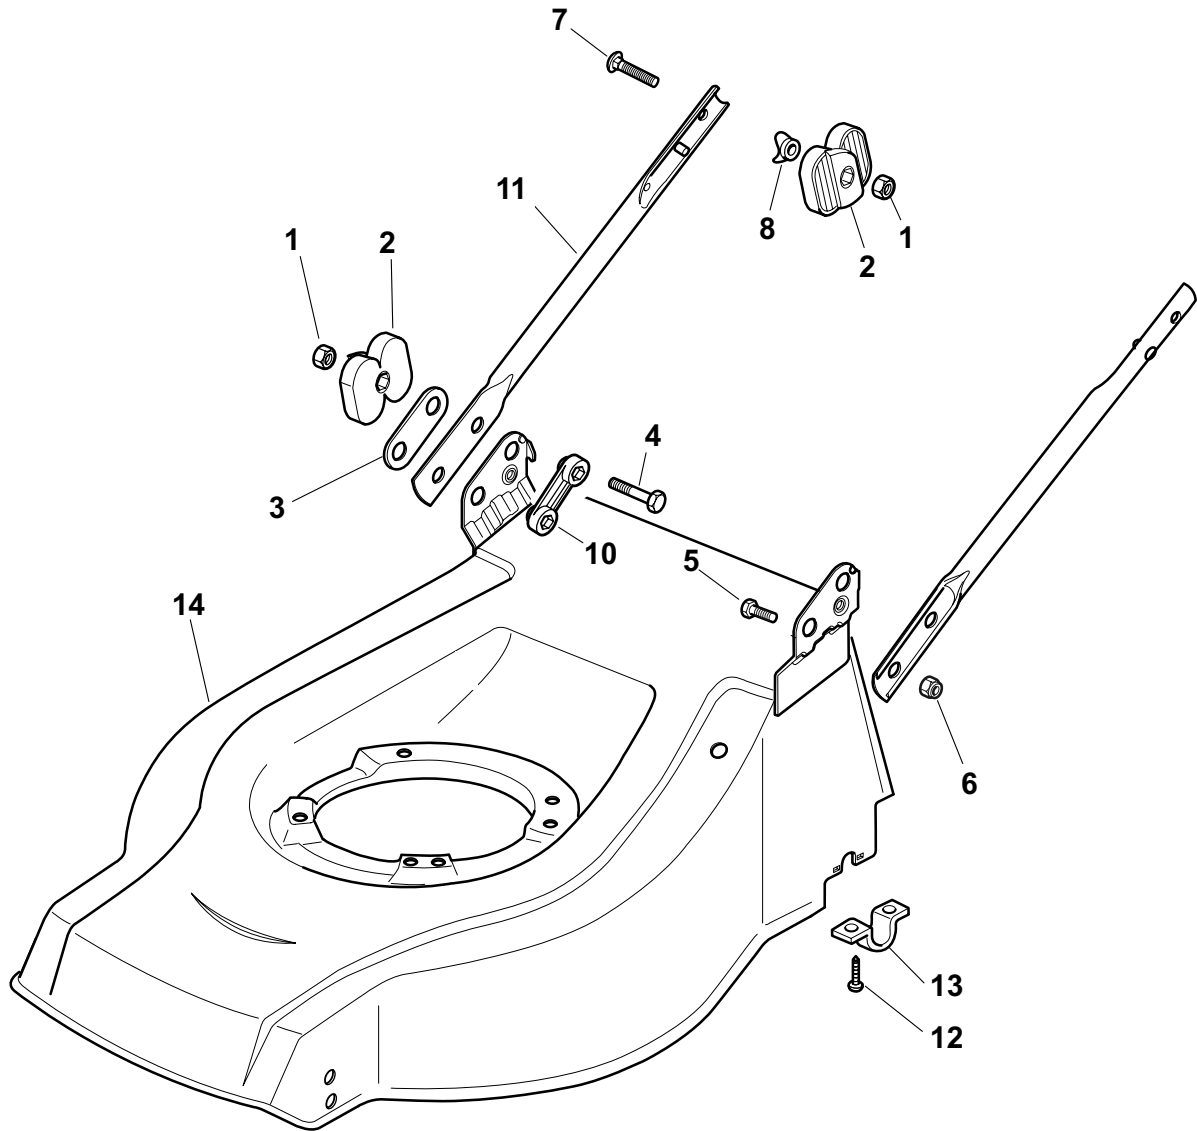

CA 480 TR ROLLER

2009
E20001.0
1 / 1

POS.	CODE	Q.TY	DESCRIZIONE	DESCRIPTION	DESCRIPTION	BESCHREIBUNG	REMARKS
1	12293202/0	4	Dado	Nut	Ecrou	Mutter	
2	22399803/0	4	Manopolina	Knob	Poignée	Griff	
3	22551574/0	2	Piastrina Esterna	Plate, Outside	Plaquette Externe	Platte, Äußere	
4	12691115/0	2	Vite	Screw	Vis	Schraube	
5	12793300/0	2	Vite	Screw	Vis	Schraube	
6	12155000/0	2	Dado	Nut	Ecrou	Mutter	
7	12819125/0	2	Vite	Screw	Vis	Schraube	
8	22680006/1	2	Rosetta	Washer	Rondelle	Scheibe	
10	22551575/0	2	Piastrina Interna	Plate, Inside	Plaquette Interne	Platte, Innere	
11	81006973/0	2	Manico, Parte Inf	Handle, Lower Part	Mancheron, Partie Inférieure	Holm, Unterteil	
12	12731350/0	4	Vite	Screw	Vis	Schraube	
13	22545154/0	2	Piastrina	Plate	Plaquette	Platte	
14	81002564/0	1	Chassis Rosso	Deck Red	Châssis Rouge	Gehäuse Rot	