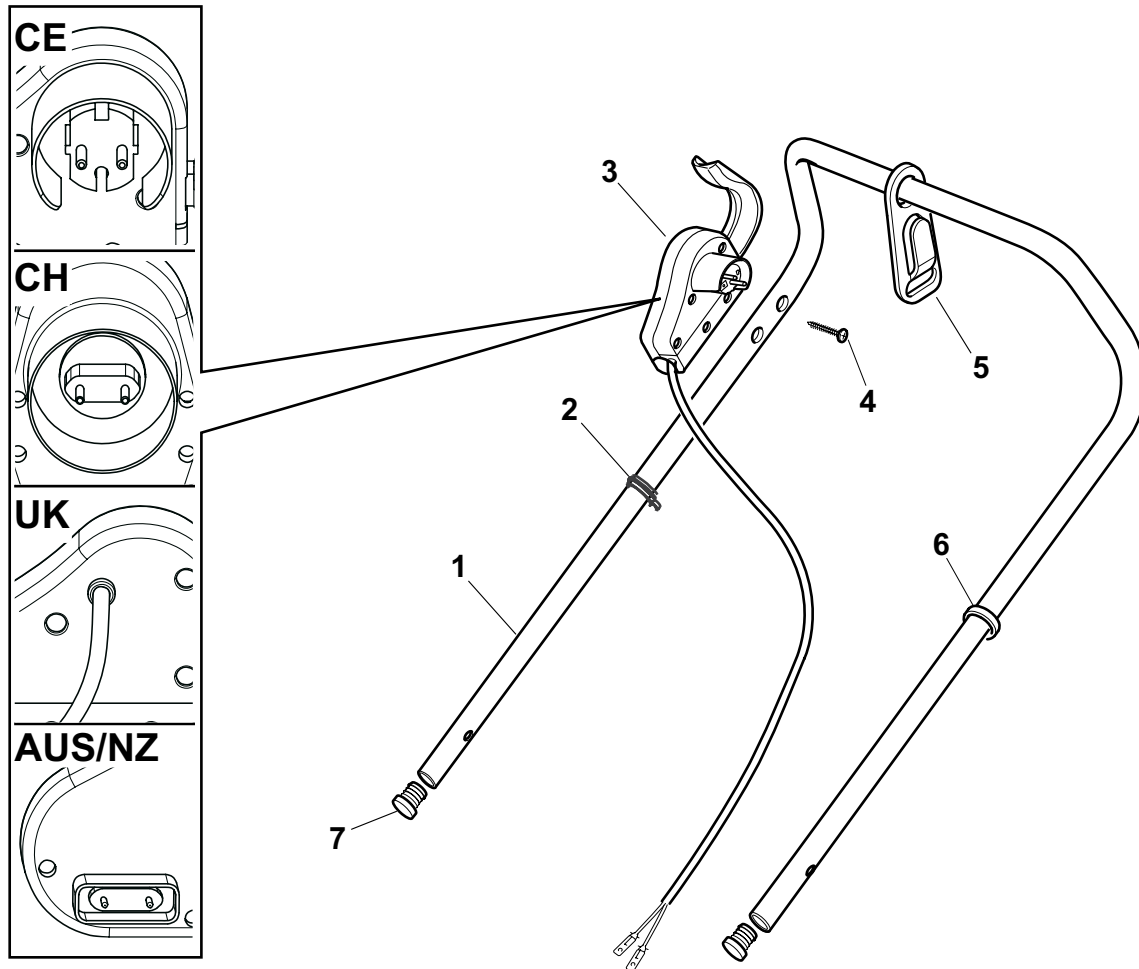

CA 480 ROLLER

2009
E19001.0
1 / 1

POS.	CODE	Q.TY	DESCRIZIONE	DESCRIPTION	DESCRIPTION	BESCHREIBUNG	REMARKS
1	12293202/0	4	Dado	Nut	Ecrou	Mutter	
2	22399803/0	4	Manopolina	Knob	Poignée	Griff	
3	22551574/0	2	Piastrina Esterna	Plate, Outside	Plaquette Externe	Platte, Äußere	
4	12691115/0	2	Vite	Screw	Vis	Schraube	
5	12793300/0	2	Vite	Screw	Vis	Schraube	
6	12155000/0	2	Dado	Nut	Ecrou	Mutter	
7	12819125/0	2	Vite	Screw	Vis	Schraube	
8	22680006/1	2	Rosetta	Washer	Rondelle	Scheibe	
10	22551575/0	2	Piastrina Interna	Plate, Inside	Plaquette Interne	Platte, Innere	
11	81006973/0	2	Manico, Parte Inf	Handle, Lower Part	Mancheron, Partie Inférieure	Holm, Unterteil	
12	12731350/0	4	Vite	Screw	Vis	Schraube	
13	22545154/0	2	Piastrina	Plate	Plaquette	Platte	
14	81002564/0	1	Chassis Rosso	Deck Red	Châssis Rouge	Gehäuse Rot	

CA 480 ROLLER

2009
E19002.0
1 / 1

POS.	CODE	Q.TY	DESCRIZIONE	DESCRIPTION	DESCRIPTION	BESCHREIBUNG	REMARKS
1	81007017/2	1	Manico, Parte Sup	Handle, Upper Part	Mancheron, Partie Supérieure	Holm, Oberteil	
2	22192000/1	2	Fascetta	Anchor Clamp	Collier Ancrage	Bowdenzughalter	
3	81600500/1	1	Salvatore	Dead Hand Switch	Int. Main Morte	Tot Manschalter	CE
3	81600501/1	1	Salvatore	Dead Hand Switch	Int. Main Morte	Tot Manschalter	CH
3	81600502/1	1	Salvatore	Dead Hand Switch	Int. Main Morte	Tot Manschalter	UK
3	18710628/0	1	Salvatore	Dead Hand Switch	Int. Main Morte	Tot Manschalter	AUS/NZ
4	12728701/0	2	Vite	Screw	Vis	Schraube	
5	22195101/4	1	Fermacavo	Fairlead	Fixation Cable	Kabelbefestigung	
6	22192151/0	1	Fermacavo	Fairlead	Fixation Cable	Kabelbefestigung	
7	18566112/0	2	Puntale	Cap	Bouchon	Gummistopfen	