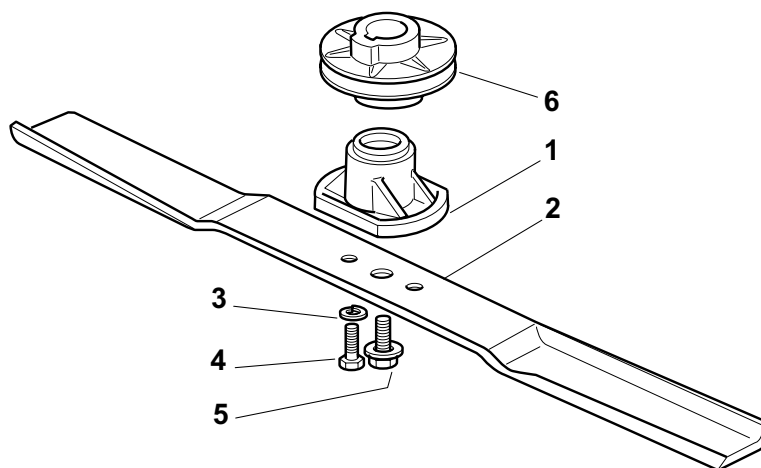

CA 480 TR ROLLER

2009
E20007.0
1 / 1

POS.	CODE	Q.TY	DESCRIZIONE	DESCRIPTION	DESCRIPTION	BESCHREIBUNG	REMARKS
1	-	1	Capottina	Cover	Capot	Haube	(See Enclosure 6)
2	22785210/0	1	Supporto Capottina	Support, Cover	Support Capot	Halter, Haube	
3	12728710/0	4	Vite	Screw	Vis	Schraube	
4	18563641/0	1	Motore Atb	Motor Atb	Moteur Atb	Motor Atb	230V (1800W)
5	18740054/0	1	Ventola Per Motore Atb	Fan Motor Atb	Ventilateur Moteur Atb	Lüfter Motor Atb	
6	18222039/0	1	Condensatore 25 µf	Condenser 25 µf	Condenseur 25 µf	Kondensator 25 µf	(Atb)
7	12735410/0	4	Vite	Screw	Vis	Schraube	
8	12583500/0	4	Grower	Grower	Grower	Federring	
9	12293200/0	4	Dado	Nut	Ecrou	Mutter	
10	322207211/4	1	Flangia	Flange	Bride	Flansch	
11	322720360/2	1	Schermo	Ventilation Screen	Ecran Ventilation	Lüftungschirm	
12	12691800/0	4	Vite	Screw	Vis	Schraube	
13	12139440/0	1	Linguetta	Feather	Clavette	Keil	
14	22170960/1	1	Distanziale	Spacer	Entretoise	Distanzring	
15	12728680/0	2	Vite	Screw	Vis	Schraube	

CA 480 TR ROLLER

2009
E20008.0
1 / 1

POS.	CODE	Q.TY	DESCRIZIONE	DESCRIPTION	DESCRIPTION	BESCHREIBUNG	REMARKS
1	322463186/3	1	Mozzo	Hub	Moyeu	Halter	
2	81004346/3	1	Coltello Standard	Blade Standard	Lame Standard	Messer Standard	480
2	81004397/0	1	Coltello Alettato	Blade Winged	Lame Ailette'e	Messer Fl'ugel	480
3	12583500/0	2	Grower	Grower	Grower	Federring	
4	12793101/0	2	Vite	Screw	Vis	Schraube	
5	81004352/0	1	Vite	Screw	Vis	Schraube	
6	22601911/1	1	Puleggia	Pulley	Pouile	Riemenscheibe	