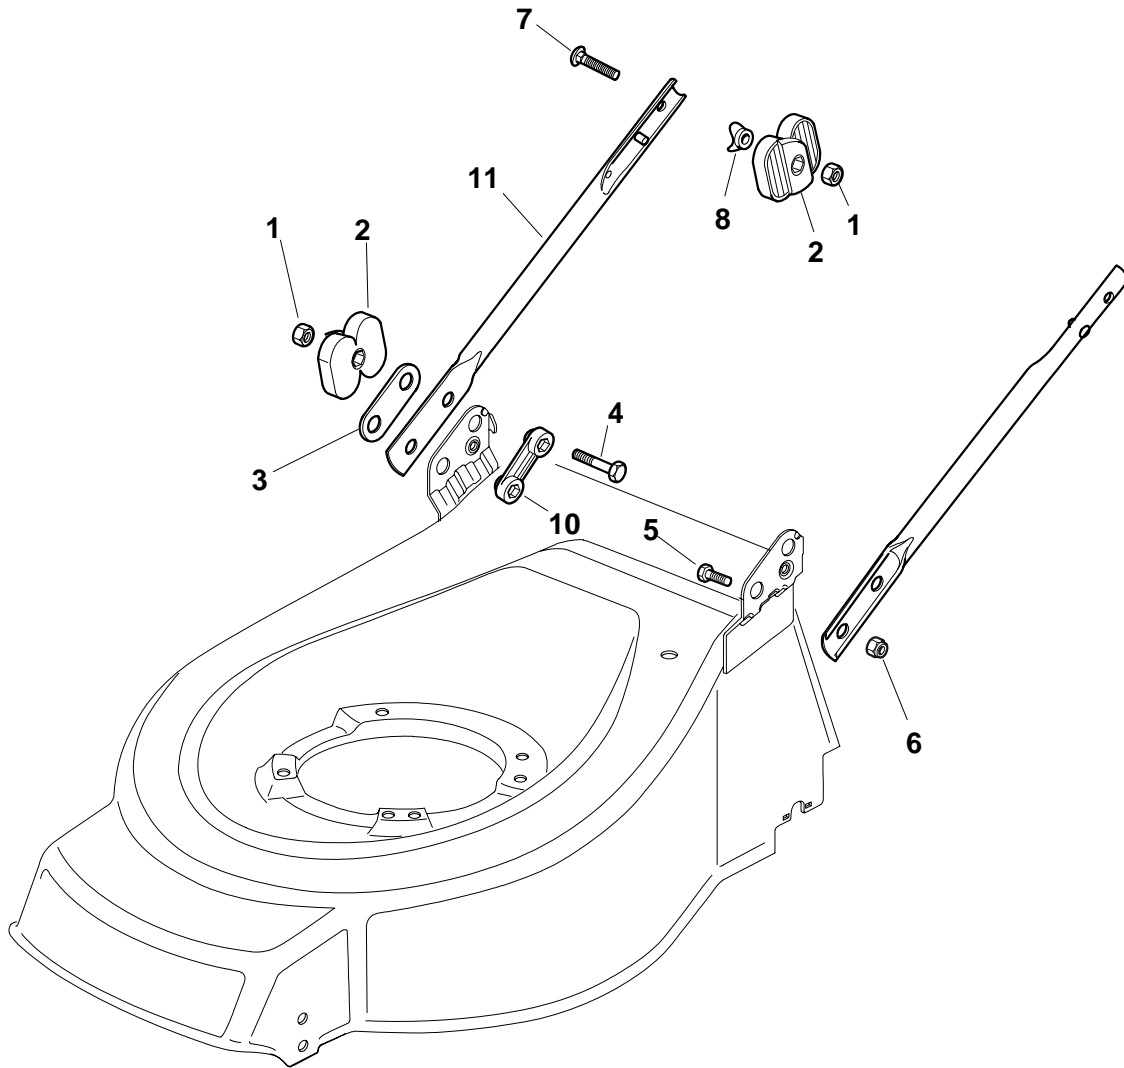

N.	CODE	Q.TY	DESCRIZIONE	DESCRIPTION	DESCRIPTION	BESCHREIBUNG	REMARK
1	12293202/0	4	Dado	Nut	Ecrou	Mutter	
2	22399803/0	4	Manopolina	Knob	Poignée	Griff	
3	22551574/0	2	Piastrina Esterna	Plate, Outside	Plaquette Externe	Platte, Äußere	
4	12691115/0	2	Vite	Screw	Vis	Schraube	
5	12793300/0	2	Vite	Screw	Vis	Schraube	
6	12155000/0	2	Dado	Nut	Ecrou	Mutter	
7	12819125/0	2	Vite	Screw	Vis	Schraube	
8	22680006/1	2	Rosetta	Washer	Rondelle	Scheibe	
10	22551575/0	2	Piastrina Interna	Plate, Inside	Plaquette Interne	Platte, Innere	
11	81006973/0	2	Manico, Parte Inf	Handle, Lower Part	Mancheron, Partie Inferieure	Holm, Unterteil	