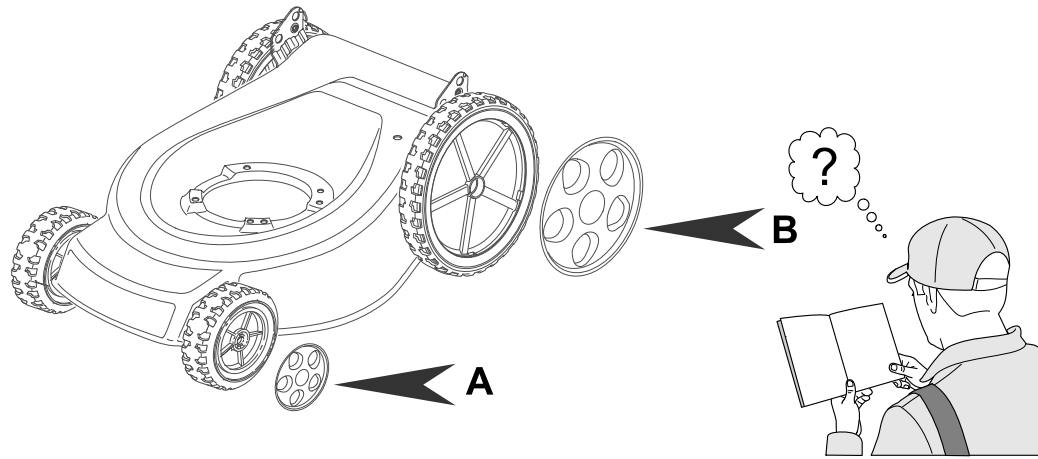

+

= A7

N. CODE	Q.TY	DESCRIZIONE	DESCRIPTION	DESCRIPTION	BESCHREIBUNG	REMARK	
A1	22110251/0	2	Coprimozzo Bianco	Hub Cap White	Couvre-Moyeu	Radkappe Weiße	
A1	22110253/0	2	Coprimozzo Giallo	Hub Cap Yellow	Couvre-Moyeu	Radkappe Gelbe	
A1	22110256/0	2	Coprimozzo Rosso	Hub Cap Red	Couvre-Moyeu	Radkappe Rote	
A1	22110382/0	2	Coprimozzo Grigio	Hub Cap Grey	Couvre-Moyeu Gris	Radkappe Grau	
A2	22110313/0	2	Coprimozzo Bianco	Hub Cap White	Couvre-Moyeu	Radkappe Weiße	
A2	22110314/0	2	Coprimozzo Grigio	Hub Cap Grey	Couvre-Moyeu Gris	Radkappe Grau	
A3	22110348/0	2	Coprimozzo Grigio	Hub Cap Grey	Couvre-Moyeu Gris	Radkappe Grau	
A4	22110382/0	2	Coprimozzo Grigio	Hub Cap Grey	Couvre-Moyeu Gris	Radkappe Grau	
B4	22110511/0	2	Coprimozzo Grigio	Hub Cap Grey	Couvre-Moyeu Gris	Radkappe Grau	
A5	22110417/0	2	Coprimozzo Grigio	Hub Cap Grey	Couvre-Moyeu Gris	Radkappe Grau	
B5	322110590/0	2	Coprimozzo Grigio	Hub Cap Grey	Couvre-Moyeu Gris	Radkappe Grau	
A6	22110492/0	2	Coprimozzo Grigio	Hub Cap Grey	Couvre-Moyeu Gris	Radkappe Grau	
B6	322110560/0	2	Coprimozzo Grigio	Hub Cap Grey	Couvre-Moyeu Gris	Radkappe Grau	
A7	22110494/0	2	Coprimozzo Grigio	Hub Cap Grey	Couvre-Moyeu Gris	Radkappe Grau	
A8	22110496/0	2	Coprimozzo Grigio	Hub Cap Grey	Couvre-Moyeu Gris	Radkappe Grau