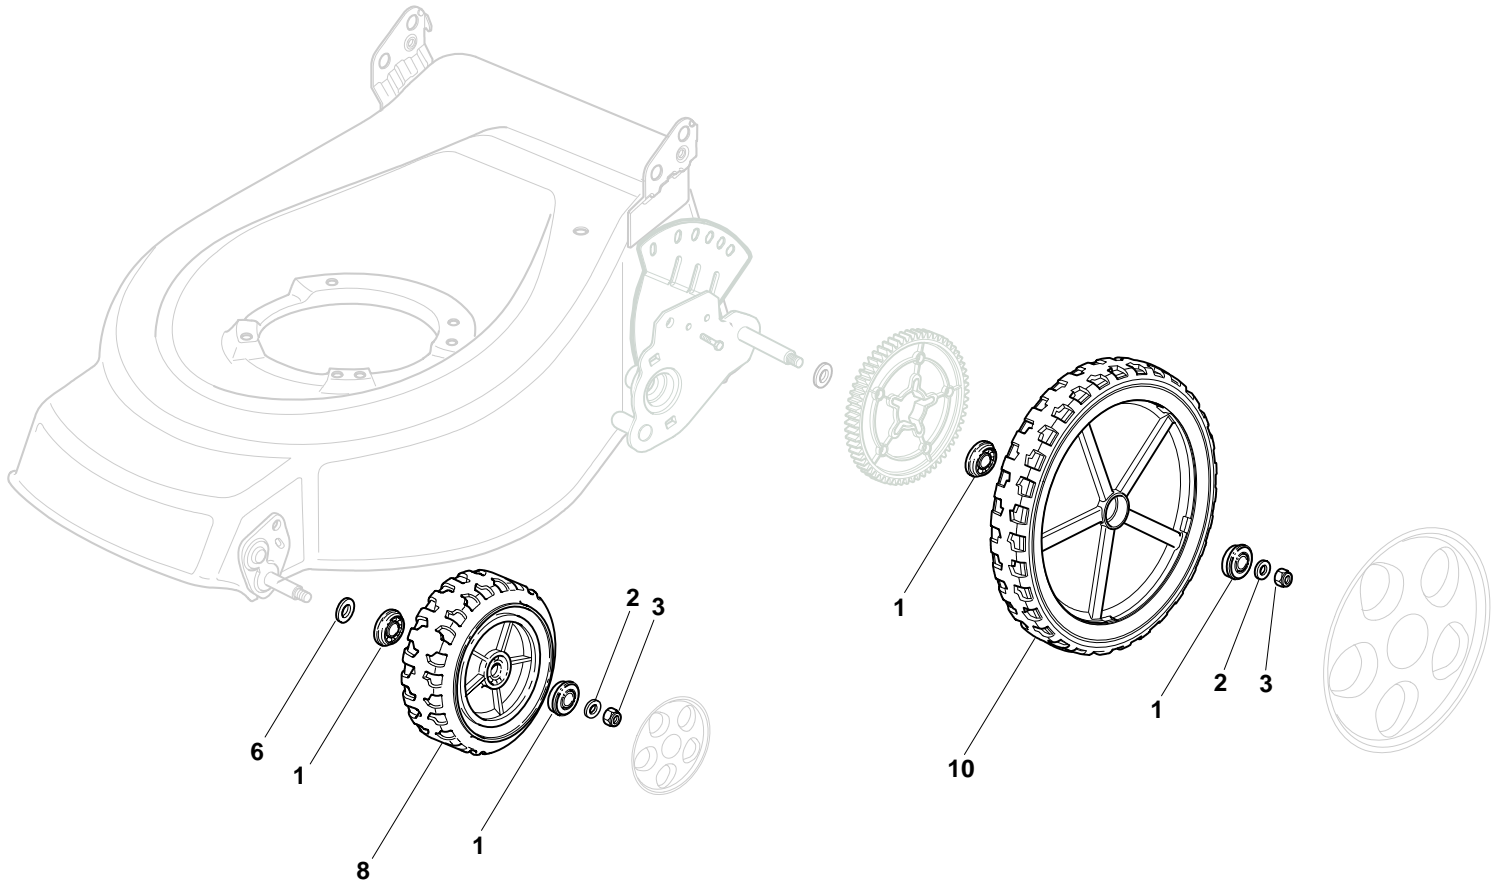

N.	CODE	Q.TY	DESCRIZIONE	DESCRIPTION	DESCRIPTION	BESCHREIBUNG	REMARK
1	22122200/0	8	Cuscinetto	Bearing	Coussinet	Lager	
2	12521350/0	4	Rosetta	Washer	Rondelle	Scheibe	
3	12155000/0	2	Dado	Nut	Ecrou	Mutter	
6	12530150/0	2	Rosetta Elastica	Elastic Washer	Rondelle Elastique	Elastische Scheibe	
8	381007390/1	2	Ruota Ø 210	Wheel Ø 210	Roue Ø 210	Rad. Ø 210	
10	381007391/1	2	Ruota Ø 300	Wheel Ø 300	Roue Ø 300	Rad Ø 300