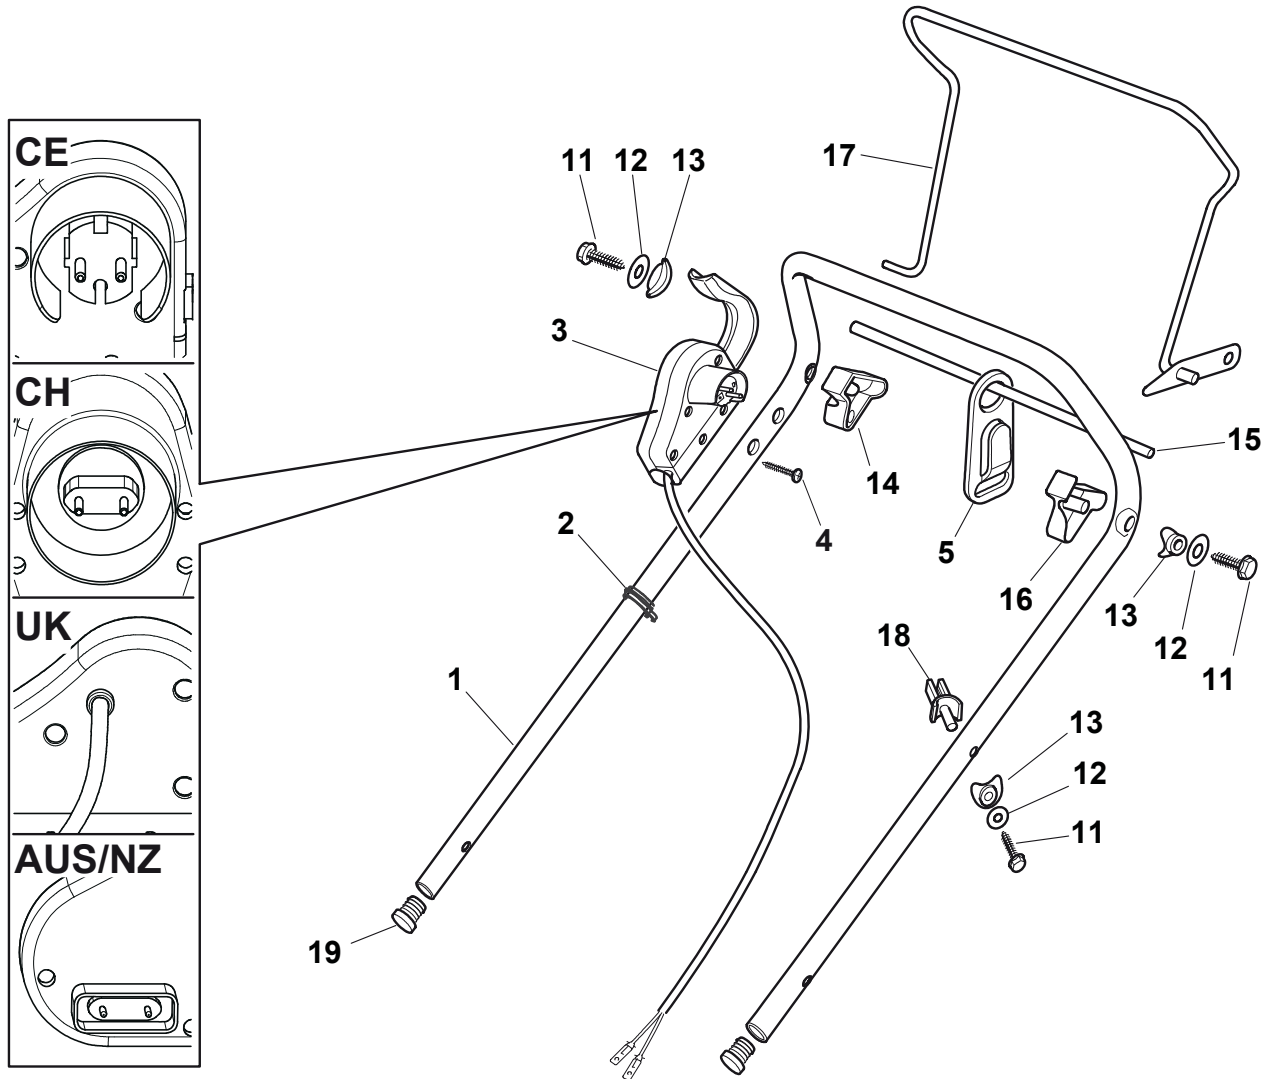

N.	CODE	Q.TY	DESCRIZIONE	DESCRIPTION	DESCRIPTION	BESCHREIBUNG	REMARK
1	81006604/0	1	Manico, Parte Sup	Handle, Upper Part	Mancheron, Partie Superieure	Holm, Oberteil	
2	22192000/1	2	Fascetta	Anchor Clamp	Collier Ancrage	Bowdenzughalter	
3	18710628/0	1	Salvatore	Dead Hand Switch	Int. Main Morte	Tot Manschalter	AUS/NZ
3	81600500/1	1	Salvatore	Dead Hand Switch	Int. Main Morte	Tot Manschalter	CE
3	81600501/1	1	Salvatore	Dead Hand Switch	Int. Main Morte	Tot Manschalter	CH
3	81600502/1	1	Salvatore	Dead Hand Switch	Int. Main Morte	Tot Manschalter	UK
4	12728701/0	2	Vite	Screw	Vis	Schraube	
5	22195101/4	1	Fermacavo	Fairlead	Fixation Cable	Kabelbefestigung	
11	12735103/0	3	Vite	Screw	Vis	Schraube	
12	12523040/0	3	Rosetta	Washer	Rondelle	Scheibe	
13	22680006/1	3	Rosetta	Washer	Rondelle	Scheibe	
14	322806518/2	1	Supporto Dx	Support, R	Support D	Halter, Rechter	
15	22020320/0	1	Aggancio	Fairlead Bearing	Support Serrecable	Kabelhalter	
16	322806519/2	1	Supporto Sx	Support, L	Support G	Halter, Linker	
17	81001245/1	1	Leva Trazione	Driving Lever	Levier Traction	Antriebshebel	
18	22806520/0	1	Supporto Registro	Support, Adjuster	Support Ecrou Reg.	Halter, Regler	
19	18566112/0	2	Puntale	Cap	Bouchon	Gummistopfen