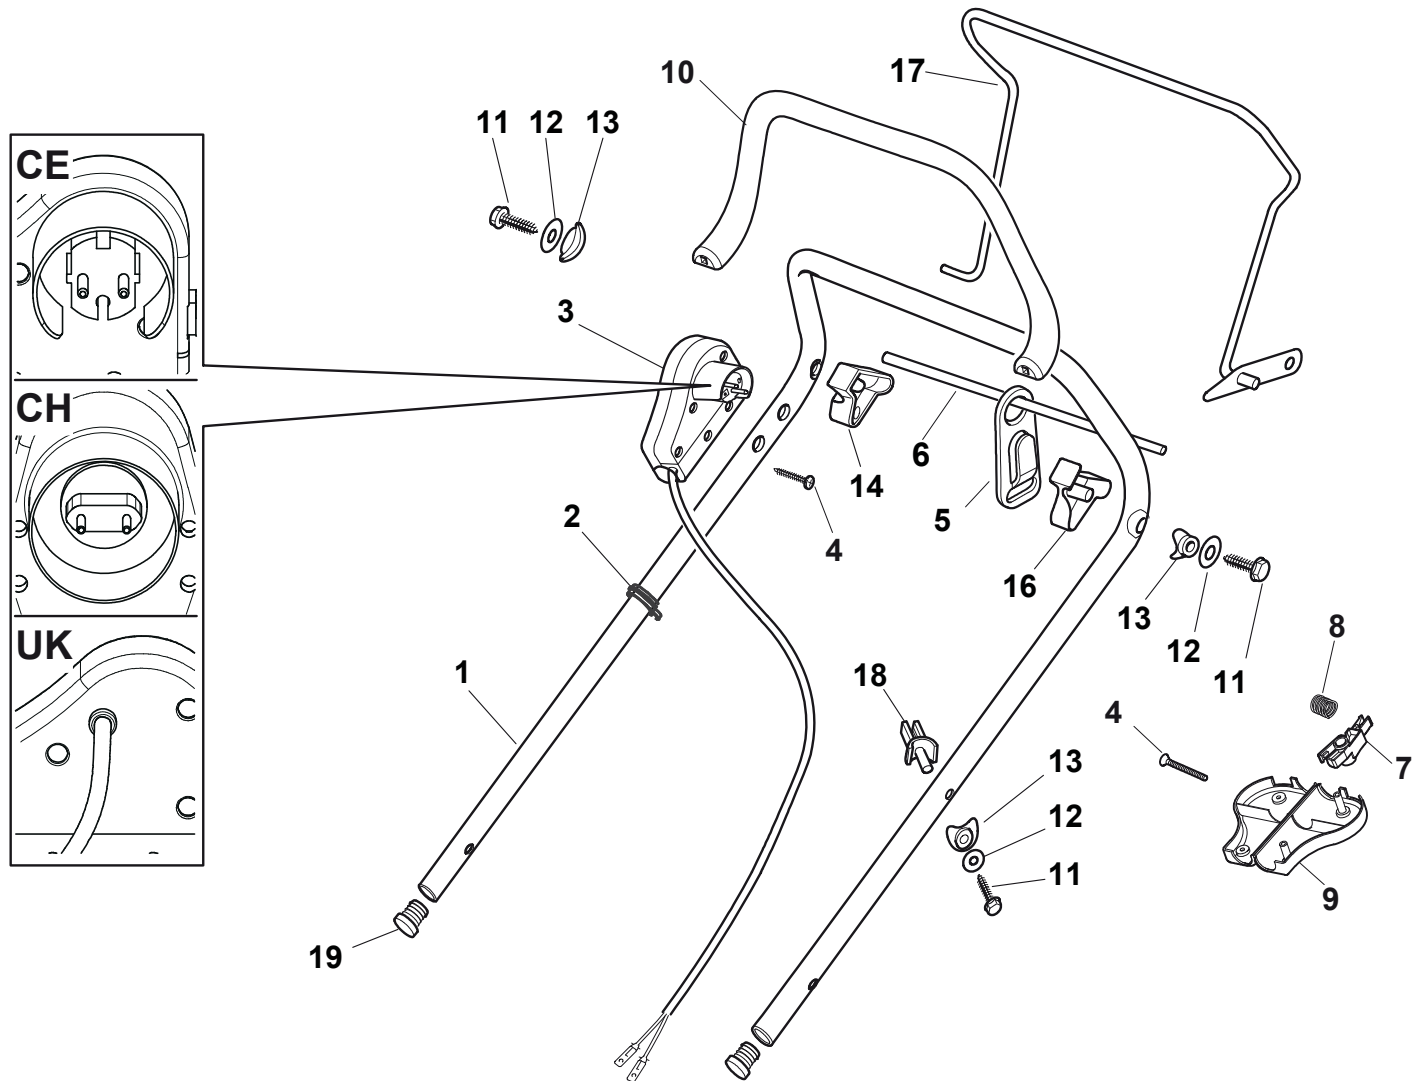

N.	CODE	Q.TY	DESCRIZIONE	DESCRIPTION	DESCRIPTION	BESCHREIBUNG	REMARK
1	81006604/0	1	Manico, Parte Sup	Handle, Upper Part	Mancheron, Partie Superieure	Holm, Oberteil	
2	22192000/1	2	Fascetta	Anchor Clamp	Collier Ancrage	Bowdenzughalter	
3	381600503/3	1	Salvatore	Dead Hand Switch	Int. Main Morte	Tot Manschalter	CE
3	381600504/3	1	Salvatore	Dead Hand Switch	Int. Main Morte	Tot Manschalter	CH
3	381600505/3	1	Salvatore	Dead Hand Switch	Int. Main Morte	Tot Manschalter	UK
4	12728701/0	4	Vite	Screw	Vis	Schraube	
5	22195101/4	1	Fermacavo	Fairlead	Fixation Cable	Kabelbefestigung	
6	22010251/0	1	Asta Aggancio Fermacavo	Rod, Fairlead Bearing	Tige Support Serrecable	Stange, Kabelhalter	
7	322230350/1	1	Fulcro	Fulcrum Pin	Point D'Appui	Gelenkpunkt	
8	22450115/0	1	Molla	Spring	Ressort	Feder	
9	322785144/1	1	Supporto	Support	Support	Halter	
10	322322881/1	1	Leva Freno Motore, Nero	Lever, Engine Brake	Levier Frein Moteur	Hebel, Motorbremse	
10	322322885/1	1	Leva Freno Motore, Giallo	Lever, Engine Brake	Levier Frein Moteur	Hebel, Motorbremse	
11	12735103/0	3	Vite	Screw	Vis	Schraube	
12	12523040/0	3	Rosetta	Washer	Rondelle	Scheibe	
13	22680006/1	3	Rosetta	Washer	Rondelle	Scheibe	
14	322806518/2	1	Supporto Dx	Support, R	Support D	Halter, Rechter	
15	22020320/0	1	Aggancio	Fairlead Bearing	Support Serrecable	Kabelhalter	
16	322806519/2	1	Supporto Sx	Support, L	Support G	Halter, Linker	
17	81001245/1	1	Leva Trazione	Driving Lever	Levier Traction	Antriebhebel	
18	22806520/0	1	Supporto Registro	Support, Adjuster	Support Ecrou Reg.	Halter, Regler	
19	18566112/0	2	Puntale	Cap	Bouchon	Gummistopfen