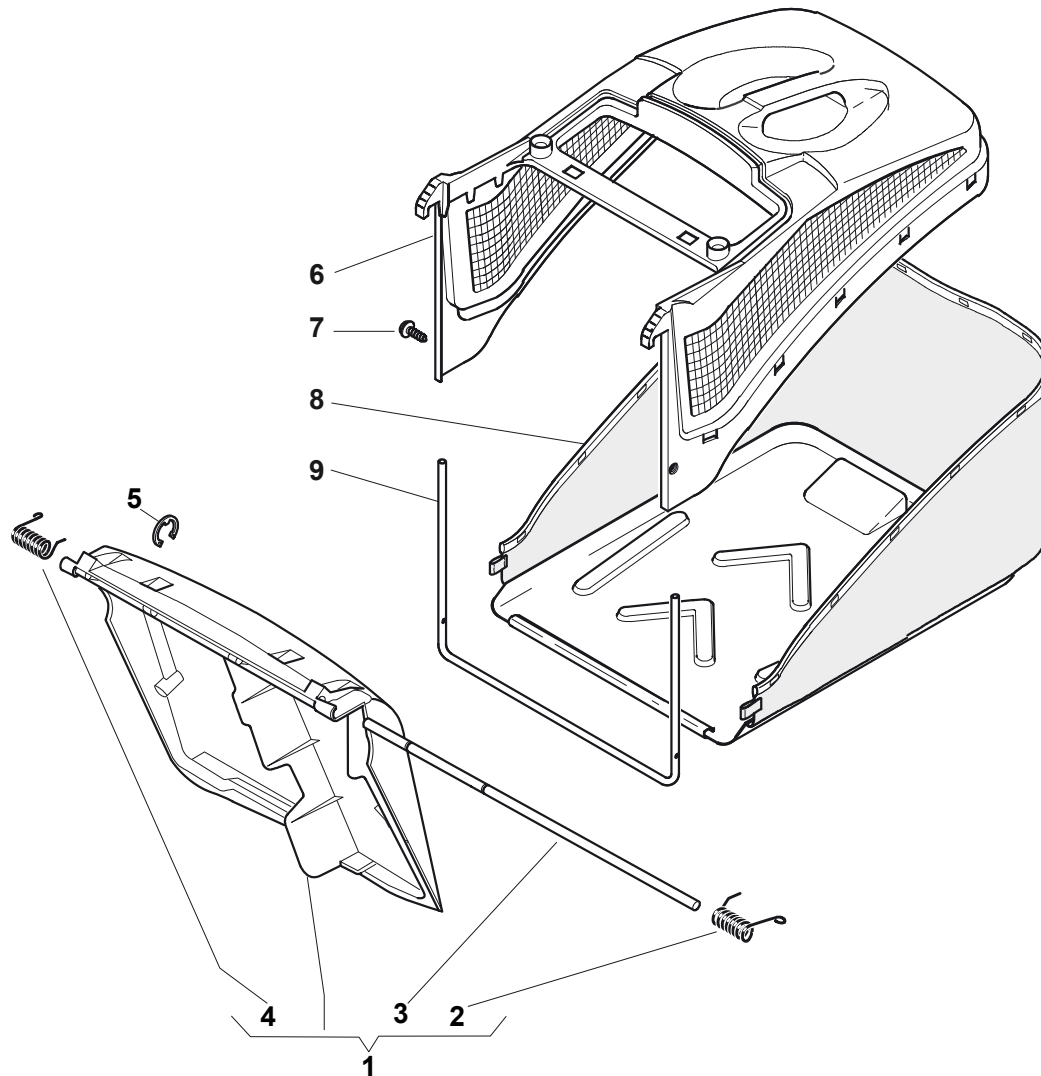

N.	CODE	Q.TY	DESCRIZIONE	DESCRIPTION	DESCRIPTION	BESCHREIBUNG	REMARK
1	381008021/2	1	Parasassi	Stone-Guard	Pare-Pierres	Prallblech	
2	22450410/1	1	Molla Dx	R Spring	Ressort D	Rechte Feder	
3	22517906/1	1	Perno	Pin	Pivot	Bolzen	
4	22450420/1	1	Molla Sx	L Spring	Ressort G	Linke Feder	
5	12000930/0	1	Anello Elastico	Snap Ring	Anneau Ressort	Sprengring	
6	22486093/0	1	Sacco, Parte Sup	Grass-Box, Upper	Sac, Partie	Korb, Oberteil	
7	12728445/0	2	Vite	Screw	Vis	Schraube	
8	81002195/0	1	Sacco, Tela	Box, Fabric	Sac, Toile	Sack, Tuck	
9	22608523/0	1	Rinforzo Inf	Stiffening Lower	Réinforcement Inf	Verstärkung