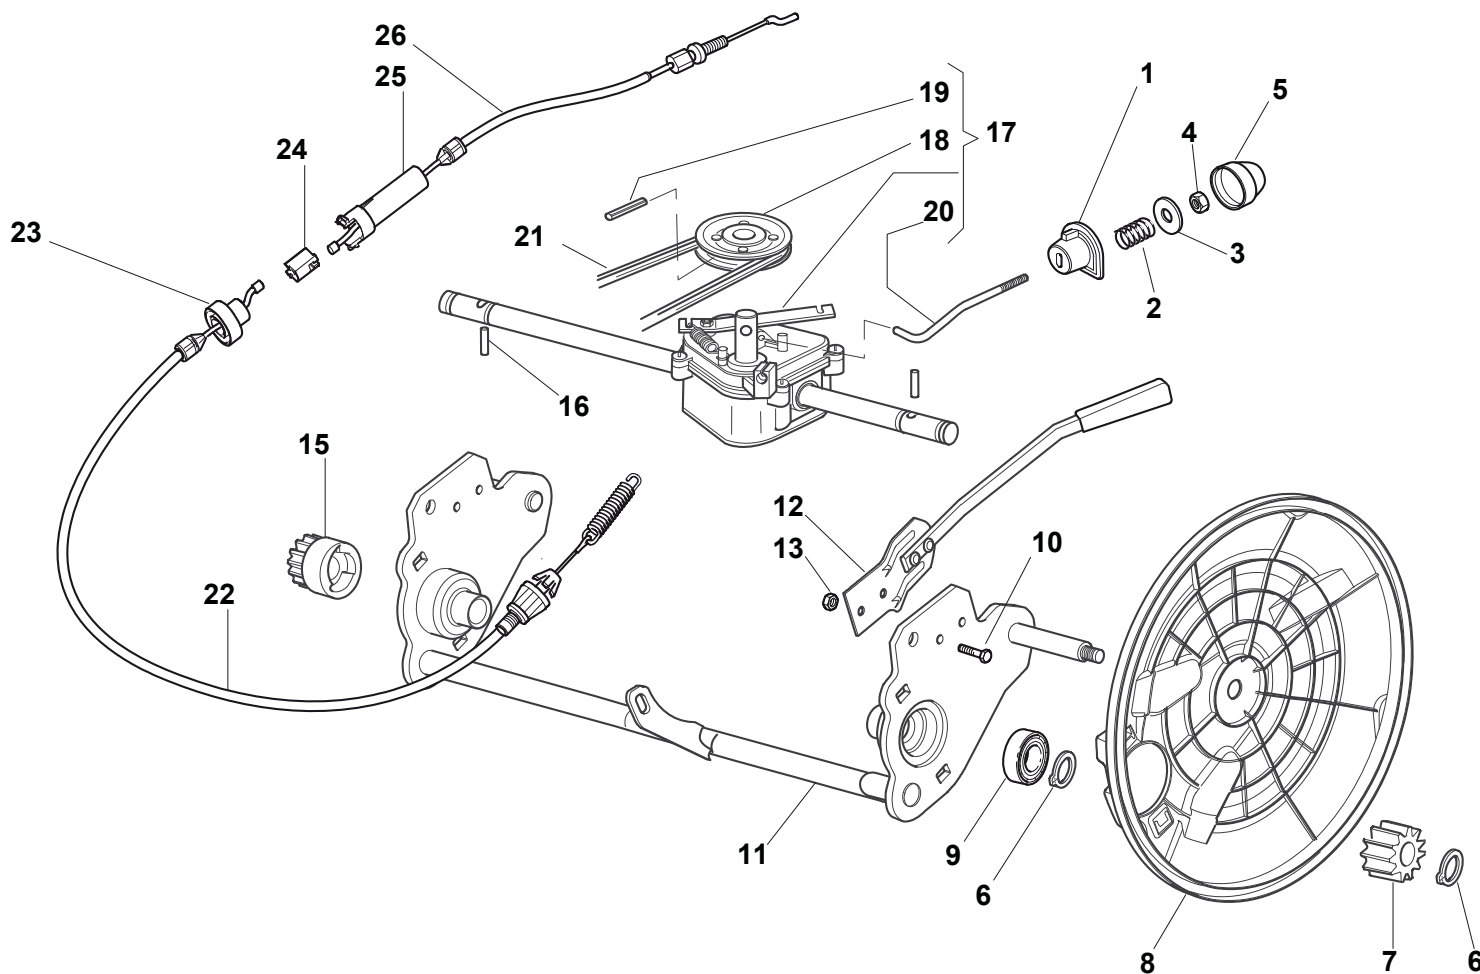

N.	CODE	Q.TY	DESCRIZIONE	DESCRIPTION	DESCRIPTION	BESCHREIBUNG	REMARK
1	22041957/1	1	Bussola	Bush	Douille	Buchse	
2	22450063/0	1	Molla	Spring	Ressort	Feder	
3	22680009/0	1	Rosetta	Washer	Rondelle	Scheibe	
4	12154510/0	1	Dado	Nut	Ecrou	Mutter	
5	22110230/0	1	Tappo	Cap	Bouchon	Gummistopfen	
6	12608600/0	4	Seeger	Seeger	Seeger	Seeger	
7	22570110/1	1	Pignone Dx	Pinion R	Pignon D	Ritzel Rechtes	
8	22600160/0	2	Prot. Ruote	Protection, Wheel	Protection Roue	Schütz	
9	19216035/0	2	Cuscinetto	Bearing	Coussinet	Lager	
10	12789000/0	2	Vite	Screw	Vis	Schraube	
11	381002853/2	1	Asse Ruote Posteriori	Axle, Rear Wheels	Axe Roues Arriere	Achse, Hinterrad	
12	381003326/0	1	Leva Regolazione Altezza	Lever, Height Adjustment	Levier Reglage Hauteur	Hebel, Höhenverstellung	
13	12154330/0	2	Dado	Nut	Ecrou	Mutter	
14	122450454/0	1	Molla	Spring	Ressort	Feder	
15	22570120/1	1	Pignone Sx	Pinion L	Pignon G	Ritzel Linkes	
16	22753000/0	2	Spina	Pin	Goupille	Stift	
17	81003092/0	1	Gruppo Trazione	Gear Box	Groupe Traction	Antrieb	
18	22601904/0	1	Puleggia	Pulley	Poulie	Riemenscheibe	
19	12645705/0	1	Spina	Pin	Goupille	Stift	
20	22033283/0	1	Asta Regolazione	Adjustment Rod	Tige Reglage	Verstellungstange	
21	35063800/0	1	Cinghia Z 27	Belt Z 27	Courroie Z 27	Riemen Z 27	
22	381030012/0	1	Cavo Comando Trazione	Cable, Rear Drive	Câble, Commande Traction	Kabel, Antrieb