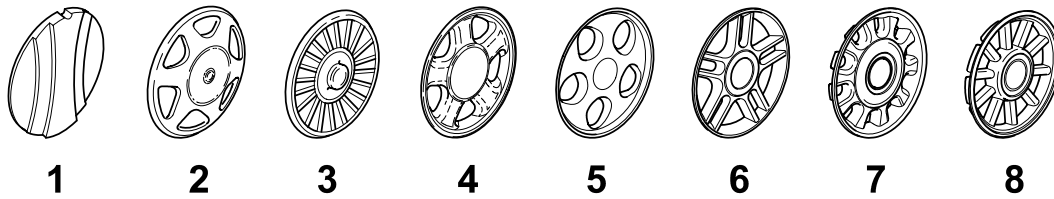

N. CODE	Q.TY	DESCRIZIONE	DESCRIPTION	DESCRIPTION	BESCHREIBUNG	REMARK	
A1	22110251/0	2	Coprimozzo Bianco	Hub Cap White	Couvre-Moyeu	Radkappe Weiße	
A1	22110253/0	2	Coprimozzo Giallo	Hub Cap Yellow	Couvre-Moyeu	Radkappe Gelbe	
A1	22110256/0	2	Coprimozzo Rosso	Hub Cap Red	Couvre-Moyeu	Radkappe Rote	
A1	22110382/0	2	Coprimozzo Grigio	Hub Cap Grey	Couvre-Moyeu Gris	Radkappe Grau	
A2	22110313/0	2	Coprimozzo Bianco	Hub Cap White	Couvre-Moyeu	Radkappe Weiße	
A2	22110314/0	2	Coprimozzo Grigio	Hub Cap Grey	Couvre-Moyeu Gris	Radkappe Grau	
A3	22110348/0	2	Coprimozzo Grigio	Hub Cap Grey	Couvre-Moyeu Gris	Radkappe Grau	
A4	22110382/0	2	Coprimozzo Grigio	Hub Cap Grey	Couvre-Moyeu Gris	Radkappe Grau	
B4	22110511/0	2	Coprimozzo Grigio	Hub Cap Grey	Couvre-Moyeu Gris	Radkappe Grau	
A5	22110417/0	2	Coprimozzo Grigio	Hub Cap Grey	Couvre-Moyeu Gris	Radkappe Grau	
B5	322110590/0	2	Coprimozzo Grigio	Hub Cap Grey	Couvre-Moyeu Gris	Radkappe Grau	
A6	22110492/0	2	Coprimozzo Grigio	Hub Cap Grey	Couvre-Moyeu Gris	Radkappe Grau	
B6	322110560/0	2	Coprimozzo Grigio	Hub Cap Grey	Couvre-Moyeu Gris	Radkappe Grau	
A7	22110494/0	2	Coprimozzo Grigio	Hub Cap Grey	Couvre-Moyeu Gris	Radkappe Grau	
A8	22110496/0	2	Coprimozzo Grigio	Hub Cap Grey	Couvre-Moyeu Gris	Radkappe Grau