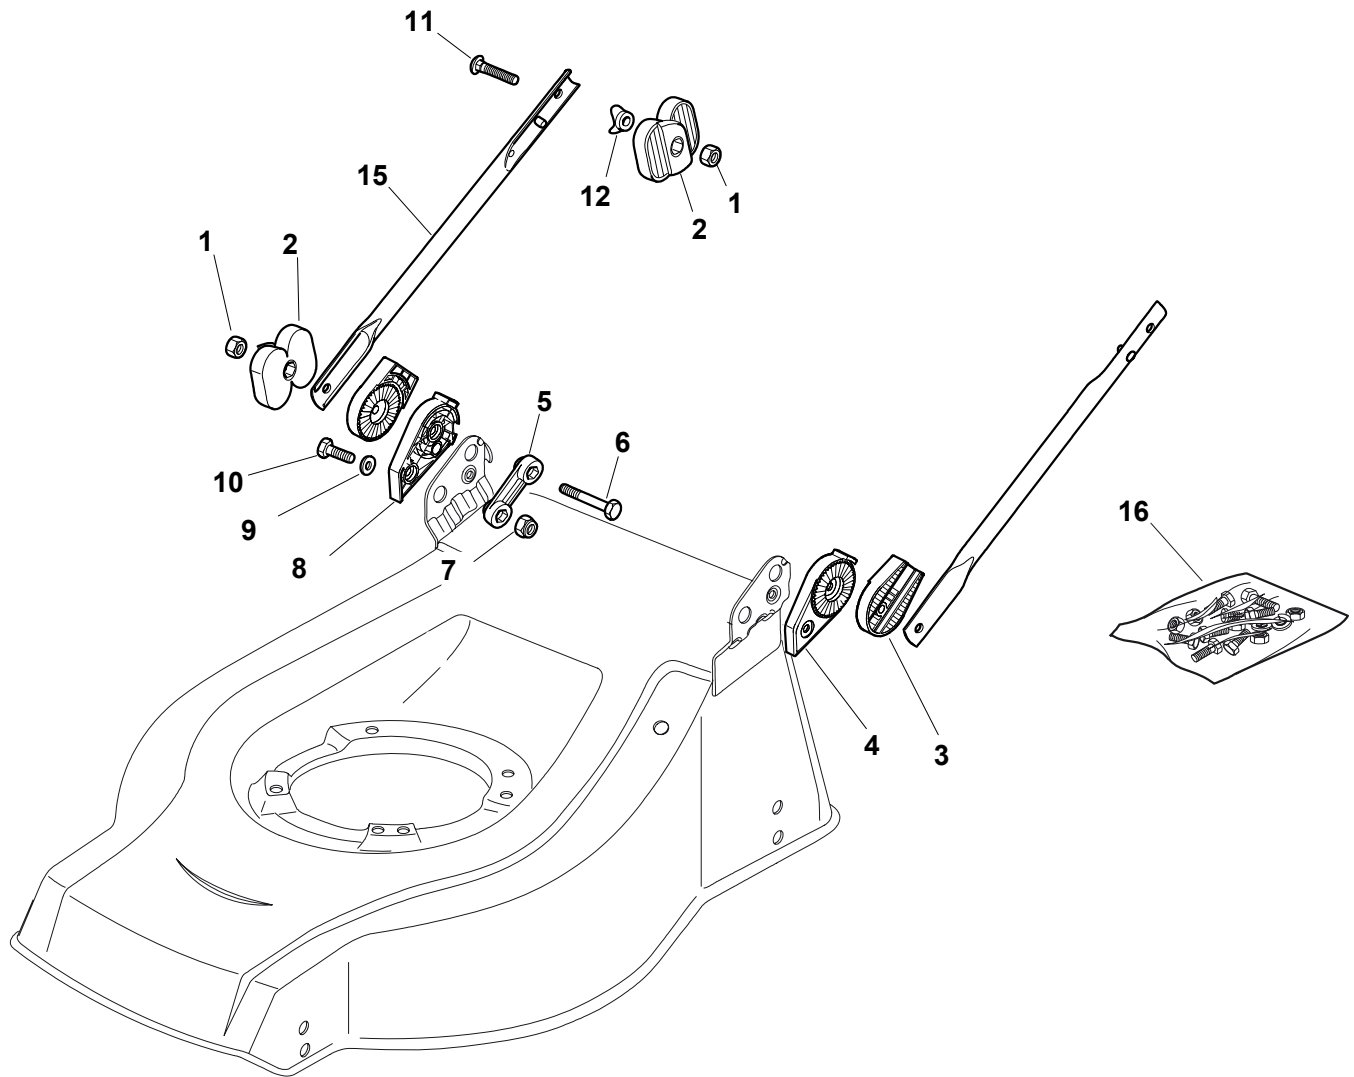

N.	CODE	Q.TY	DESCRIZIONE	DESCRIPTION	DESCRIPTION	BESCHREIBUNG	REMARK
1	12293202/0	4	Dado	Nut	Ecrou	Mutter	
2	22399803/0	4	Manopolina	Knob	Poignée	Griff	
3	22551574/0	2	Piastrina Esterna	Plate, Outside	Plaquette Externe	Platte, Äußere	
4	12691115/0	2	Vite	Screw	Vis	Schraube	
5	12793300/0	2	Vite	Screw	Vis	Schraube	
6	12155000/0	2	Dado	Nut	Ecrou	Mutter	
7	12819125/0	2	Vite	Screw	Vis	Schraube	
8	22680006/1	2	Rosetta	Washer	Rondelle	Scheibe	
10	22551575/0	2	Piastrina Interna	Plate, Inside	Plaquette Interne	Platte, Innere	
11	81006973/0	2	Manico, Parte Inf	Handle, Lower Part	Mancheron, Partie Inferieure	Holm, Unterteil	