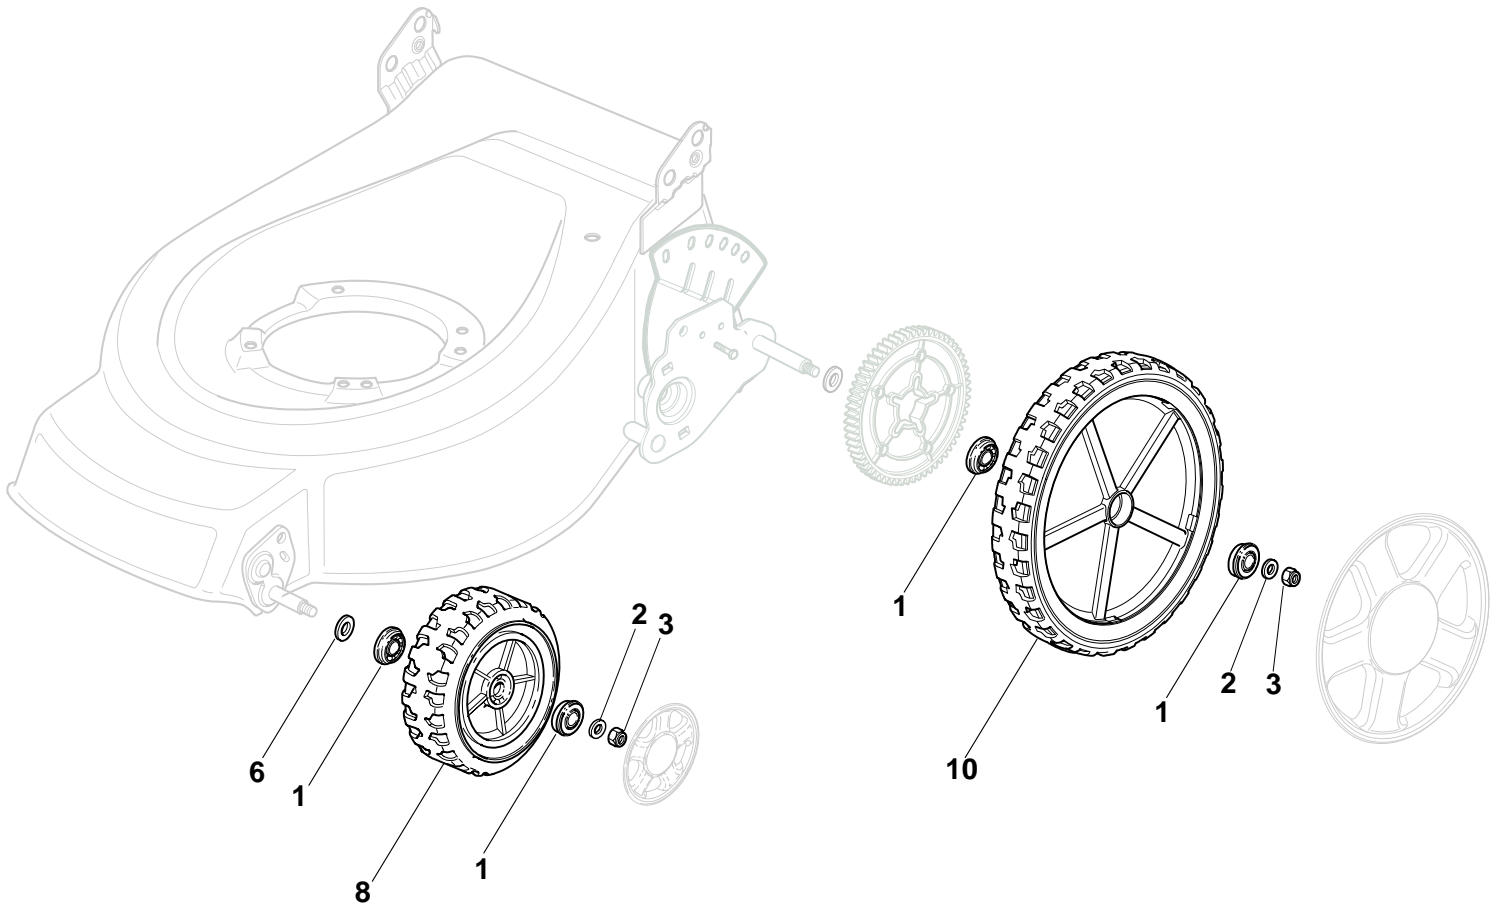

N.	CODE	Q.TY	DESCRIZIONE	DESCRIPTION	DESCRIPTION	BESCHREIBUNG	REMARK
1	22122200/0	8	Cuscinetto	Bearing	Coussinet	Lager	
2	12521350/0	4	Rosetta	Washer	Rondelle	Scheibe	
3	12155000/0	2	Dado	Nut	Ecrou	Mutter	
6	12530150/0	2	Rosetta Elastica	Elastic Washer	Rondelle Elastique	Elastische Scheibe	
8	81007343/0	2	Ruota Ø 210	Wheel Ø 210	Roue Ø 210	Rad. Ø 210	
10	81007380/0	2	Ruota Ø 300	Wheel Ø 300	Roue Ø 300	Rad Ø 300