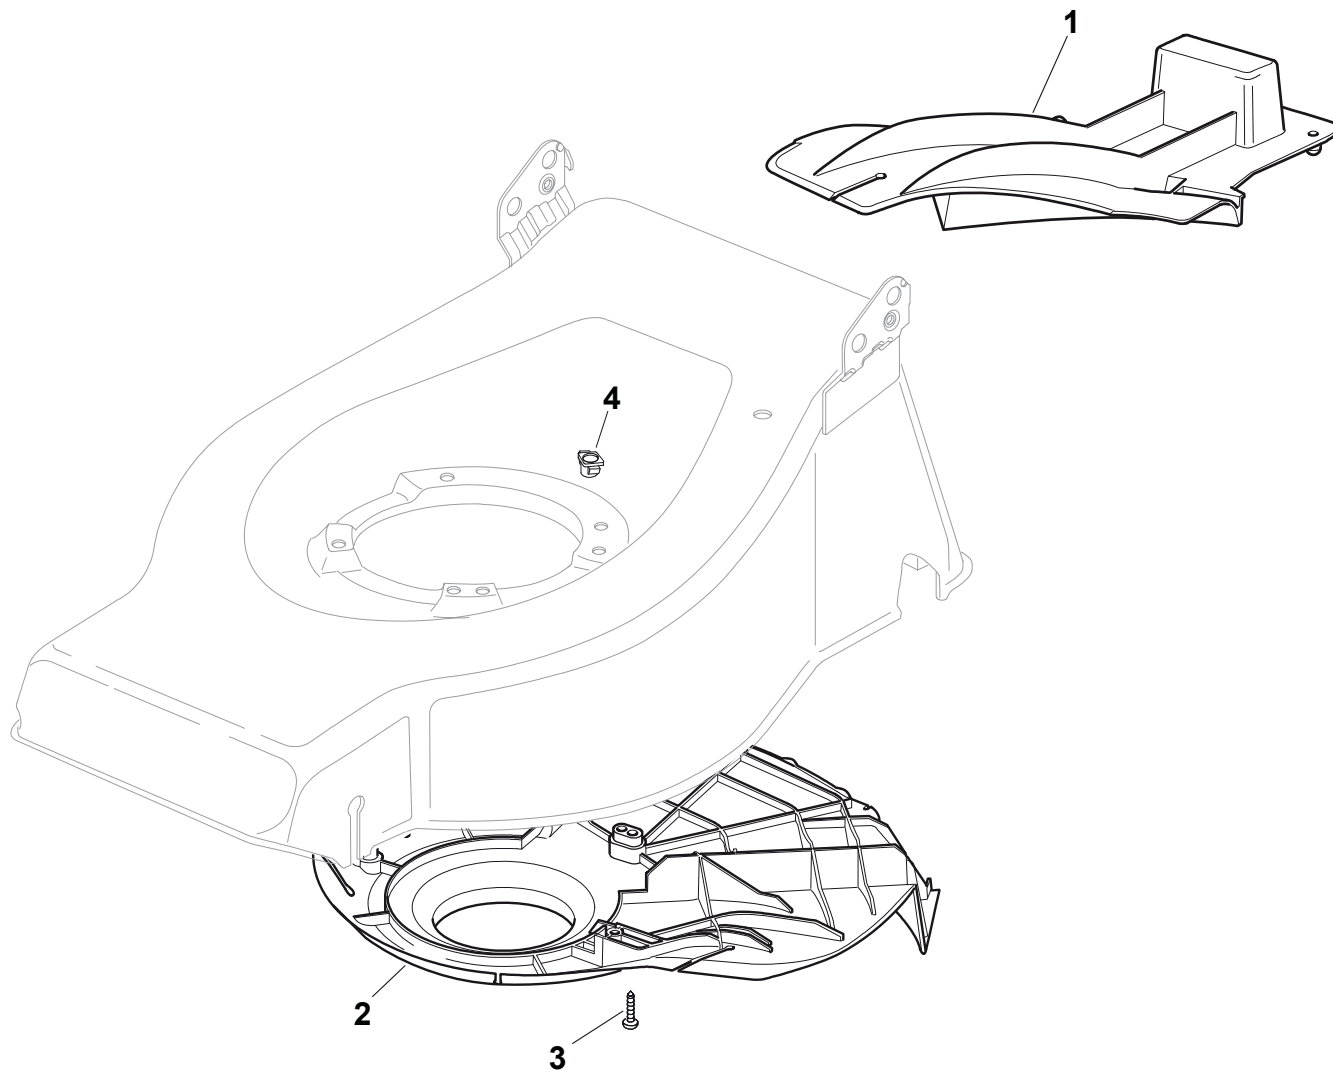

N.	CODE	Q.TY	DESCRIZIONE	DESCRIPTION	DESCRIPTION	BESCHREIBUNG	REMARK
1	22140223/0	1	Deflettore	Deflector	Deflecteur	Deflektor	
2	22060198/0	1	Carter	Protection	Protection	Schutz	
3	12728530/0	3	Vite	Screw	Vis	Schraube	
4	22291150/0	1	Insero In Gomma	Rubber Insert	Insert De	Gummi Einsatz