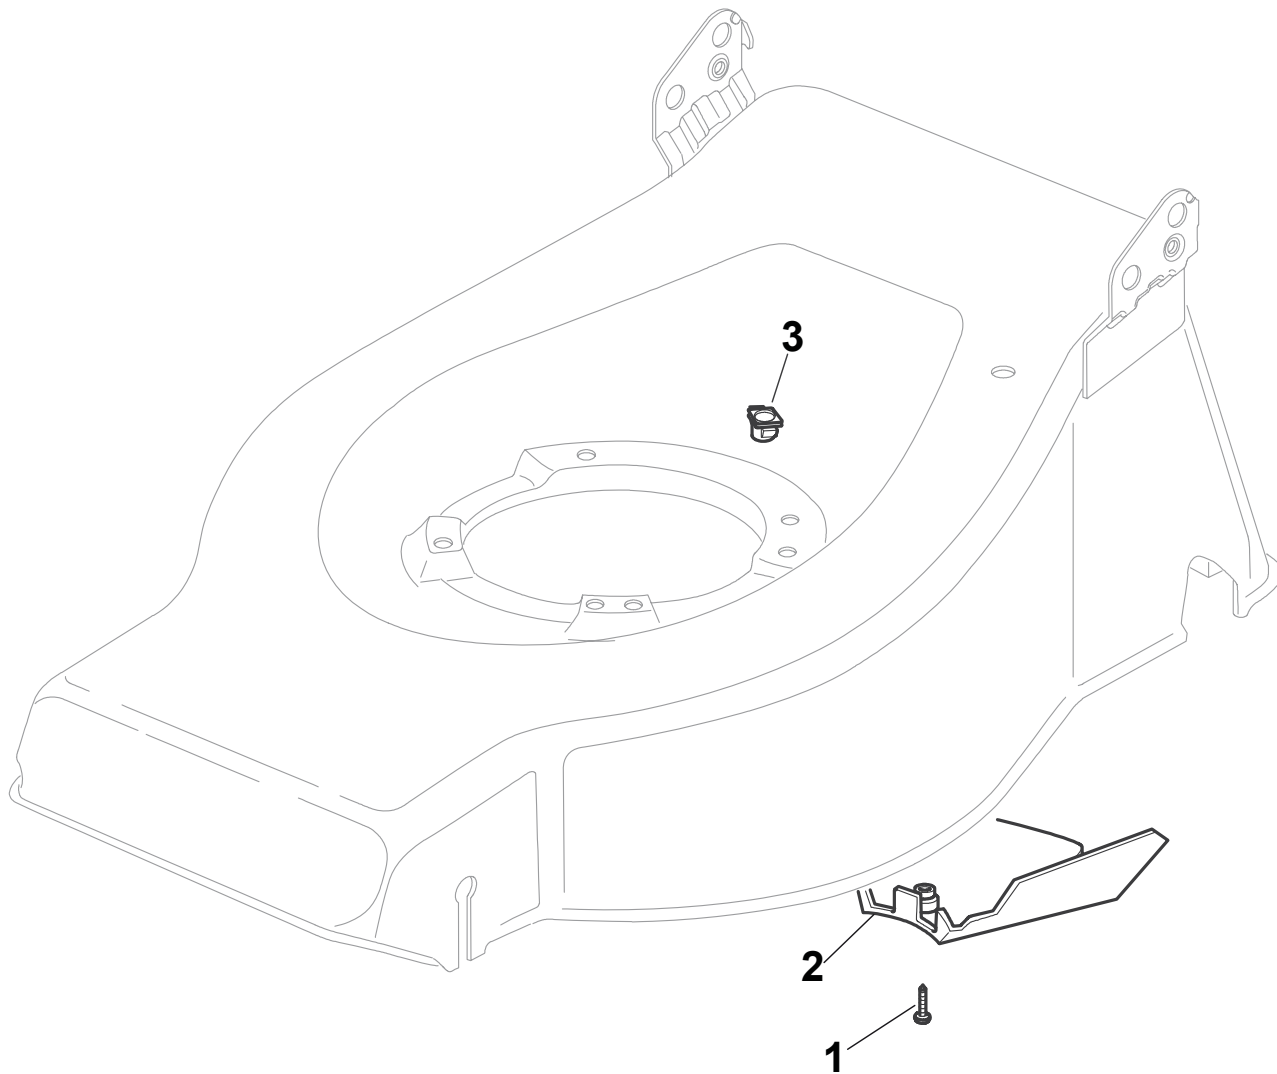

THIS INFORMATION IS NOT INTENDED FOR SALE OR RESALE, AND THIS NOTICE MUST REMAIN ON ALL COPIES.

GLOBAL GARDEN PRODUCTS

N.	CODE	Q.TY	DESCRIZIONE	DESCRIPTION	DESCRIPTION	BESCHREIBUNG	REMARK
1	81002424/1	1	Chassis Rosso	Deck Red	Châssis Rouge	Gehäuse Rot	
2	22171002/0	2	Distanziale	Spacer	Entretoise	Distanzring	
3	381002861/0	1	Asse Ruote Anteriori	Axle, Front Wheels	Axe Roues Avant	Achse, Vorderrad	
4	12436050/0	2	Piastrina	Plate	Plaquette	Plättchen	
5	381001999/0	1	Asta Comando Regol. Altezza	Rod, Height Adjustment	Tige Commande Reglage Hauteur	Stange, Höheverstellung	
12	22517702/1	1	Fulcro Parasassi	Stone Guard Fulcrum	Point D'Appui Parepierres	Drehpunkt Prallblech	
13	22778427/0	1	Staffa Dx	Bracket, R	Bride D	Pratze, Rechte	
14	22869717/0	1	Distanziale	Spacer	Entretoise	Distanzring	
15	22671653/0	8	Rosetta	Washer	Rondelle	Scheibe	
16	22778429/0	1	Staffa Sx	Bracket, L	Bride G	Pratze, Linke	
17	12155000/0	4	Dado	Nut	Ecrou	Mutter	
18	18203854/0	4	Cappuccio	Protection	Capuchon	Stecker	
19	12793301/0	2	Vite	Screw	Vis	Schraube	
20	22517860/0	1	Perno	Pin	Pivot	Bolzen	
21	12604899/0	2	Fissatore A Corona	Crown Fastener	Fixateur A Couronne	Kronescheibe	
22	12792611/0	3	Vite	Screw	Vis	Schraube	
23	322735579/1	1	Settore Regolazione Altezza	Sector, Height Adjustment	Secteur Reglage Hauteur	Sektor, Höheverstellung	
24	12523060/0	3	Rosetta	Washer	Rondelle	Scheibe	
25	12155000/0	3	Dado	Nut	Ecrou	Mutter	
26	22675100/0	2	Rosetta	Washer	Rondelle	Scheibe	
27	12728691/0	6	Vite	Screw	Vis	Schraube	
28	22120110/0	2	Ruota Dentata	Sprocket	Couronne	Zahnkettenrad	
43	12731350/0	4	Vite	Screw	Vis	Schraube	
44	22545152/0	2	Piastrina	Plate	Plaquette	Platte	