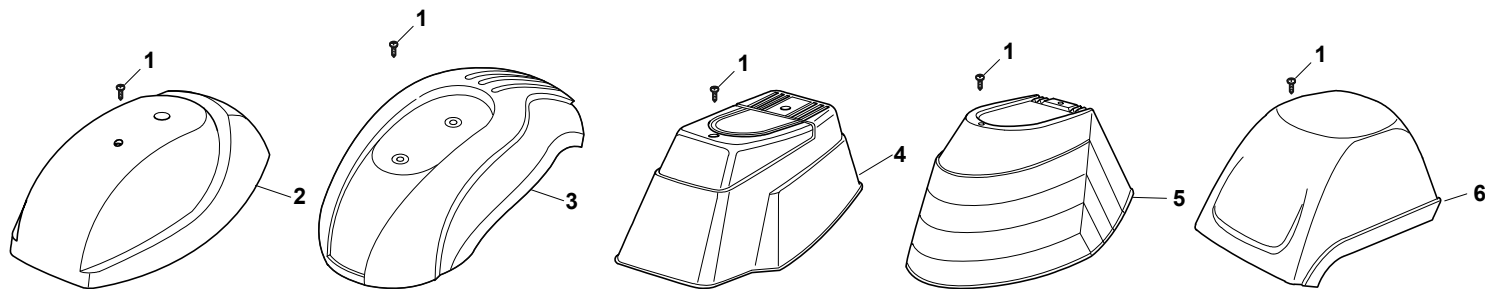

N.	CODE	Q.TY	DESCRIZIONE	DESCRIPTION	DESCRIPTION	BESCHREIBUNG	REMARK
1	12728680/0	2	Vite	Screw	Vis	Schraube	
2	22055058/0	1	Capottina	Cover	Capot	Haube	
3	22055065/0	1	Capottina	Cover	Capot	Haube	
4	22055045/1	1	Capottina	Cover	Capot	Haube	
5	22055033/1	1	Capottina	Cover	Capot	Haube	
6	22055053/1	1	Capottina	Cover	Capot	Haube