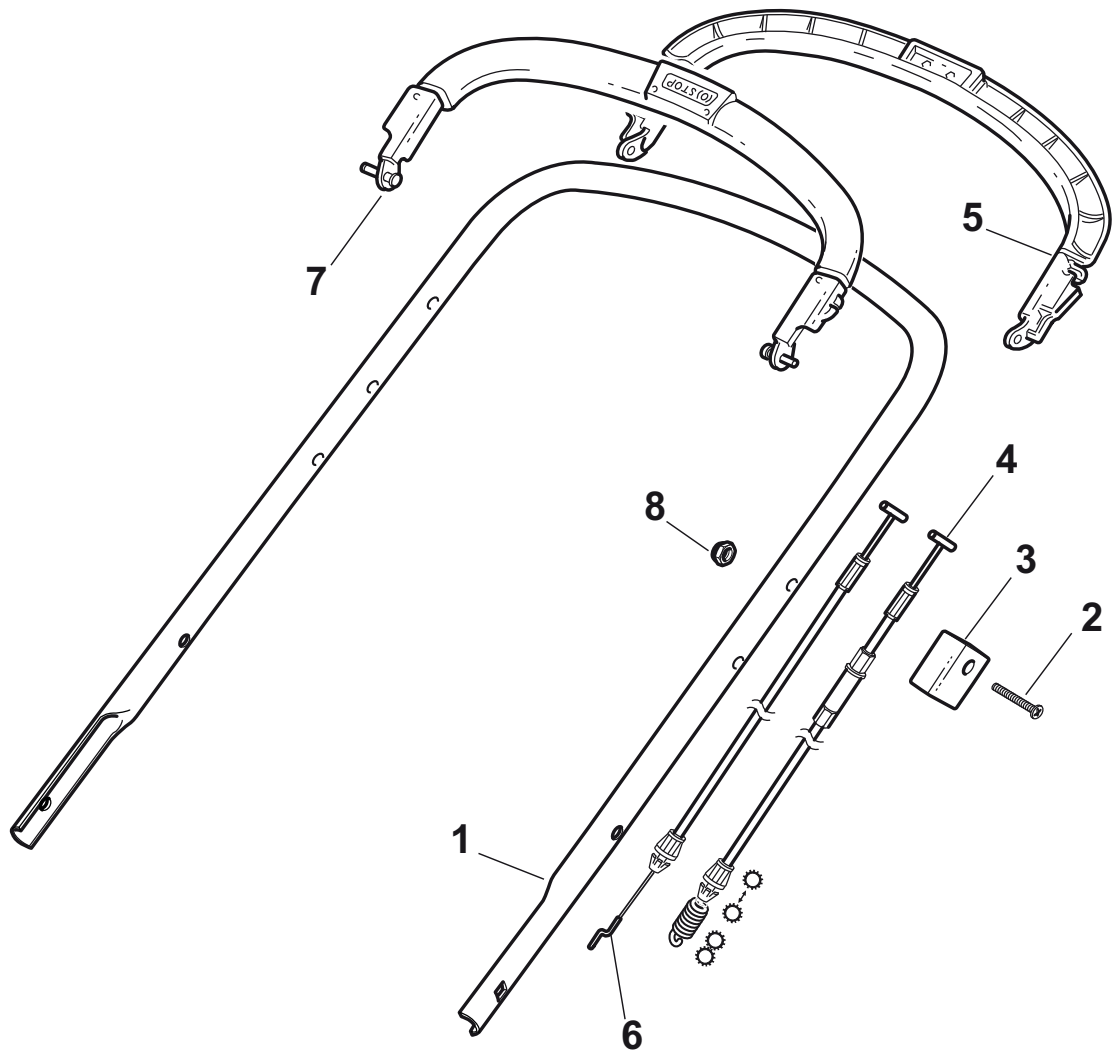

***Bricomarché***

**Catalogue des pieces de rechange  
Spare parts catalogue**

**Modèle/Model:**

**BGI 5553 TRHM - Modèle Année 2008**

**BGI 5553 TRHM - Model Year 2008**

Position	Part No.	Q.Ty	Description	Description
1	381003618/1	1	Chassis INOX	Châssis INOX
2	122171002/0	1	Distanziale	Entretoise
3	381000143/1	1	Asse Ruote Anteriori	Axe Roues Avant
4	112436051/0	2	Piastrina	Plaquette
5	381002021/0	1	Asta Comando Regol. Altezza	Tige Commande Reglage Hauteur
12	112789000/0	2	Vite	Vis
13	381003283/1	1	Leva Regolazione Altezza	Levier Reglage Hauteur
14	112154320/0	2	Dado	Ecrou
43	112731350/0	4	Vite	Vis
44	322545152/0	2	Piastrina	Plaquette

Position	Part No.	Q.Ty	Description	Description
1	122140222/0	1	Deflettore	Deflecteur
2	322060197/3	1	Carter Cinghia	Protection Courroie
3	112728530/0	3	Vite	Vis
4	322291150/0	1	Inserto In Gomma	Insert De

Position	Part No.	Q.Ty	Description	Description
1	112820655/0	2	Vite	Vis
2	322551635/0	1	Piastrina Fissaggio Manico	Plaquette Fixage Mancheron
3	322778405/0	2	Supporto	Support
4	112760515/0	2	Vite	Vis
5	112521350/0	2	Rosetta	Rondelle
6	112521350/0	4	Rosetta	Rondelle
7	322399810/0	4	Manopolina	Poignée
8	112361005/0	4	Dado	Ecrou
9	381006613/0	1	Parte Inf Maniglia	Poignée, Partie Inferieure
10	322192001/0	1	Fascetta Ancoraggio	Collier
11	112728691/0	1	Vite	Vis
12	112820655/0	2	Vite	Vis
13	122430311/0	1	Molla Guida	Ressort De Guide
14	322545137/0	2	Piastrina Fissaggio Manico	Plaquette Fixage Mancheron

Position	Part No.	Q.Ty	Description	Description
1	122465608/2	1	Mozzo Con Puleggia, Albero Motore Ø25	Moyeu Avec Poulie, Arbre Moteur Ø 25
2	181004381/1	1	Coltello Standard	Lame Standard
2	181004398/0	1	Coltello Alettato	Lame Ailette
3	122160400/0	1	Disco Elastico	Disque Elastique
4	112523080/0	1	Rosetta	Rondelle
5	112735698/0	1	Vite	Vis
6	112139150/0	1	Linguetta, Albero Motore Ø 25	Clavette, Arbre Moteur Ø 25
7	112691115/0	3	Vite	Vis
8	112154210/0	3	Dado	Ecrou