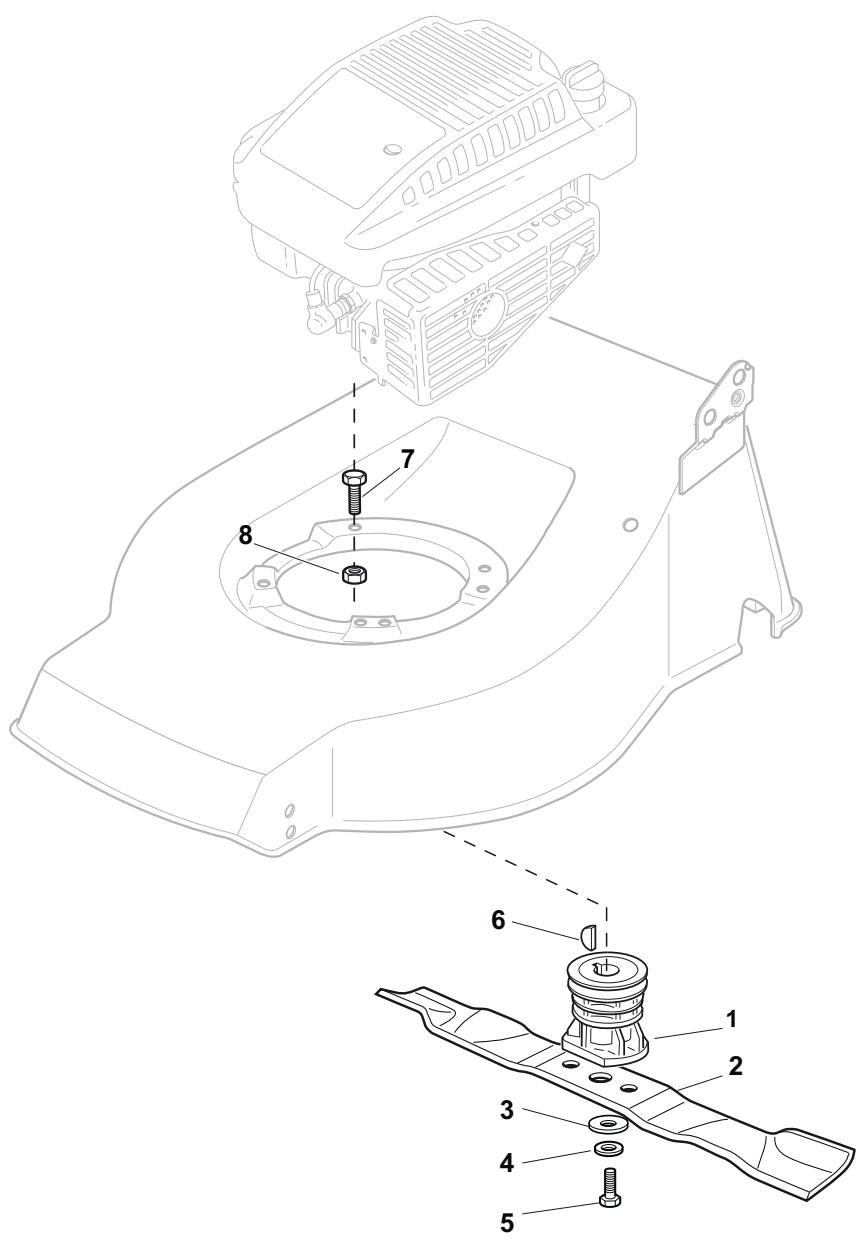

Position	Part No.	Q.Ty	Description	Description
1	122465608/2	1	Mozzo Con Puleggia, Albero Motore Ø25	Moyeu Avec Poulie, Arbre Moteur Ø 25
2	181004381/1	1	Coltello Standard	Lame Standard
2	181004398/0	1	Coltello Alettato	Lame Ailette
3	122160400/0	1	Disco Elastico	Disque Elastique
4	112523080/0	1	Rosetta	Rondelle
5	112735698/0	1	Vite	Vis
6	112139150/0	1	Linguetta, Albero Motore Ø 25	Clavette, Arbre Moteur Ø 25
7	112691115/0	3	Vite	Vis
8	112154210/0	3	Dado	Ecrou