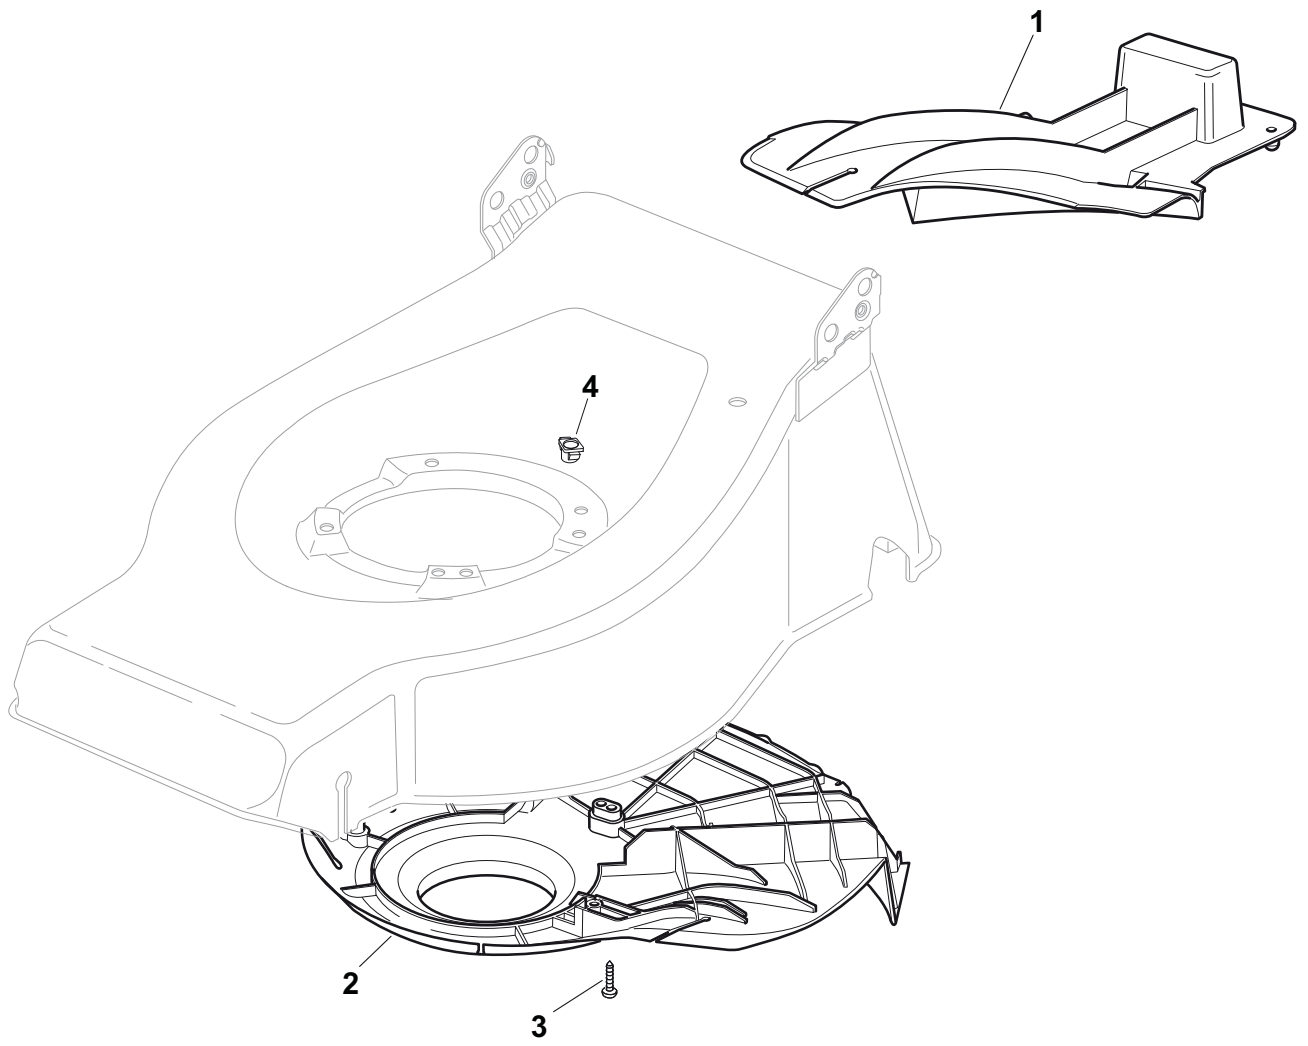

***Bricomarché***

**Catalogue des pieces de rechange  
Spare parts catalogue**

**Modèle/Model:**

**BGI 5553 TRHM - Modèle Année 2008**

**BGI 5553 TRHM - Model Year 2008**

Position	Part No.	Q.Ty	Description	Description
1	381003618/1	1	Chassis INOX	Châssis INOX
2	122171002/0	1	Distanziale	Entretoise
3	381000143/1	1	Asse Ruote Anteriori	Axe Roues Avant
4	112436051/0	2	Piastrina	Plaquette
5	381002021/0	1	Asta Comando Regol. Altezza	Tige Commande Reglage Hauteur
12	112789000/0	2	Vite	Vis
13	381003283/1	1	Leva Regolazione Altezza	Levier Reglage Hauteur
14	112154320/0	2	Dado	Ecrou
43	112731350/0	4	Vite	Vis
44	322545152/0	2	Piastrina	Plaquette

Position	Part No.	Q.Ty	Description	Description
1	122140222/0	1	Deflettore	Deflecteur
2	322060197/3	1	Carter Cinghia	Protection Courroie
3	112728530/0	3	Vite	Vis
4	322291150/0	1	Inserto In Gomma	Insert De

Position	Part No.	Q.Ty	Description	Description
1	112820655/0	2	Vite	Vis
2	322551635/0	1	Piastrina Fissaggio Manico	Plaquette Fixage Mancheron
3	322778405/0	2	Supporto	Support
4	112760515/0	2	Vite	Vis
5	112521350/0	2	Rosetta	Rondelle
6	112521350/0	4	Rosetta	Rondelle
7	322399810/0	4	Manopolina	Poignée
8	112361005/0	4	Dado	Ecrou
9	381006613/0	1	Parte Inf Maniglia	Poignée, Partie Inferieure
10	322192001/0	1	Fascetta Ancoraggio	Collier
11	112728691/0	1	Vite	Vis
12	112820655/0	2	Vite	Vis
13	122430311/0	1	Molla Guida	Ressort De Guide
14	322545137/0	2	Piastrina Fissaggio Manico	Plaquette Fixage Mancheron

Position	Part No.	Q.Ty	Description	Description
1	381006979/2	1	Manico, Parte Sup	Mancheron, Partie Superieure
2	112689500/0	1	Vite	Vis
3	322551640/0	1	Piastrina	Plaquette
4	381000709/2	1	Cavo Comando Trazione	Câble, Comm. Traction
5	381003297/1	1	Leva Trazione	Levier Traction
6	181000754/0	1	Cavo Freno Motore	Cable Frein Moteur
7	381003330/0	1	Leva Freno Motore	Levier Frein Moteur
8	112154510/0	1	Dado	Ecrou