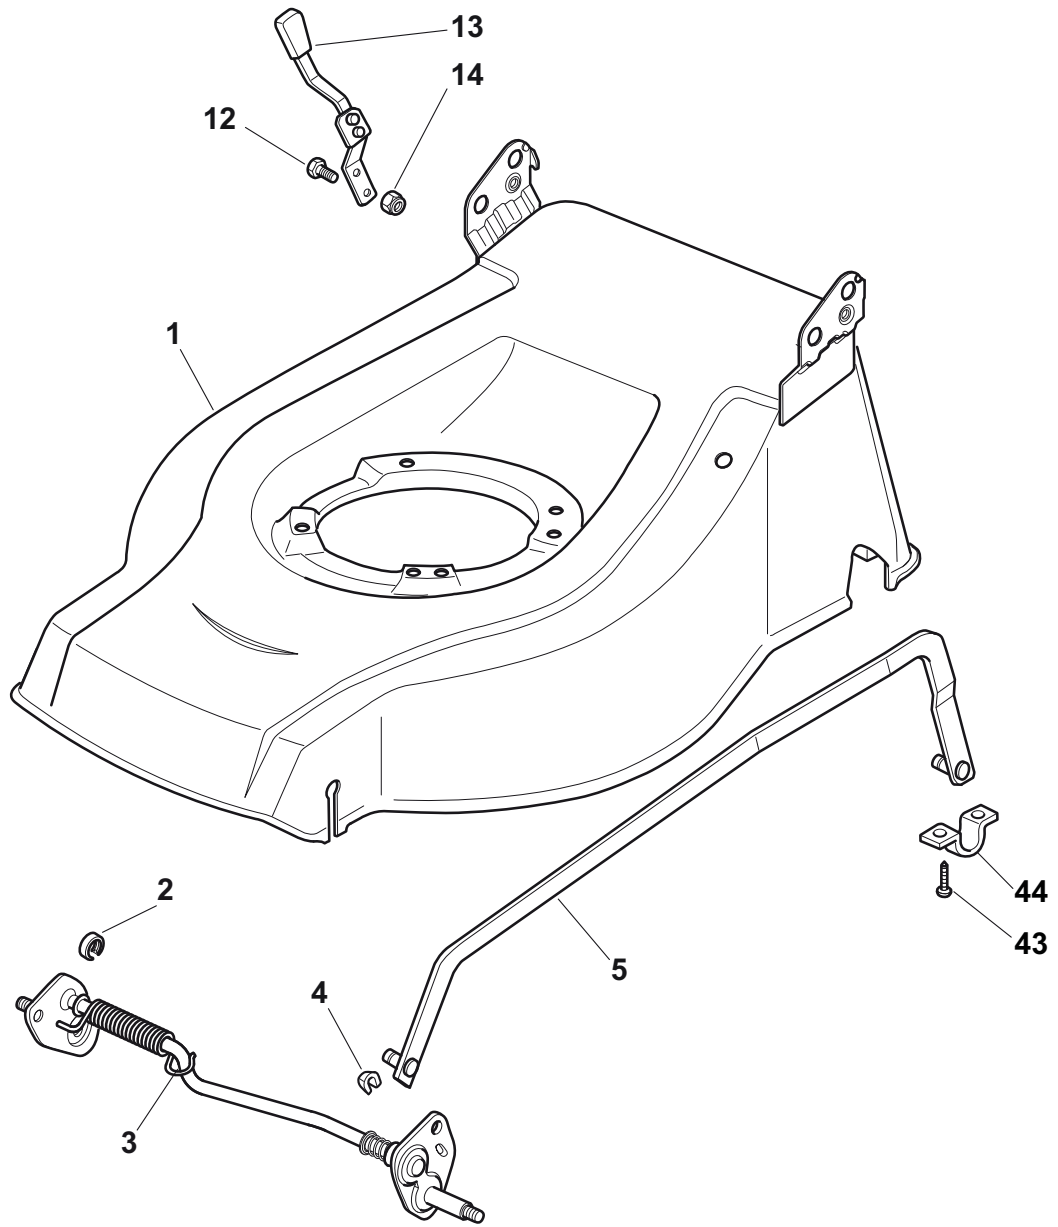

***Bricomarché***

**Catalogue des pieces de rechange  
Spare parts catalogue**

**Modèle/Model:**

**BGI 5553 TRHM - Modèle Année 2008**

**BGI 5553 TRHM - Model Year 2008**

Position	Part No.	Q.Ty	Description	Description
1	381003618/1	1	Chassis INOX	Châssis INOX
2	122171002/0	1	Distanziale	Entretoise
3	381000143/1	1	Asse Ruote Anteriori	Axe Roues Avant
4	112436051/0	2	Piastrina	Plaquette
5	381002021/0	1	Asta Comando Regol. Altezza	Tige Commande Reglage Hauteur
12	112789000/0	2	Vite	Vis
13	381003283/1	1	Leva Regolazione Altezza	Levier Reglage Hauteur
14	112154320/0	2	Dado	Ecrou
43	112731350/0	4	Vite	Vis
44	322545152/0	2	Piastrina	Plaquette

Position	Part No.	Q.Ty	Description	Description
1	122140222/0	1	Deflettore	Deflecteur
2	322060197/3	1	Carter Cinghia	Protection Courroie
3	112728530/0	3	Vite	Vis
4	322291150/0	1	Inserto In Gomma	Insert De

Position	Part No.	Q.Ty	Description	Description
1	112820655/0	2	Vite	Vis
2	322551635/0	1	Piastrina Fissaggio Manico	Plaquette Fixage Mancheron
3	322778405/0	2	Supporto	Support
4	112760515/0	2	Vite	Vis
5	112521350/0	2	Rosetta	Rondelle
6	112521350/0	4	Rosetta	Rondelle
7	322399810/0	4	Manopolina	Poignée
8	112361005/0	4	Dado	Ecrou
9	381006613/0	1	Parte Inf Maniglia	Poignée, Partie Inferieure
10	322192001/0	1	Fascetta Ancoraggio	Collier
11	112728691/0	1	Vite	Vis
12	112820655/0	2	Vite	Vis
13	122430311/0	1	Molla Guida	Ressort De Guide
14	322545137/0	2	Piastrina Fissaggio Manico	Plaquette Fixage Mancheron

Position	Part No.	Q.Ty	Description	Description
1	381006979/2	1	Manico, Parte Sup	Mancheron, Partie Superieure
2	112689500/0	1	Vite	Vis
3	322551640/0	1	Piastrina	Plaquette
4	381000709/2	1	Cavo Comando Trazione	Câble, Comm. Traction
5	381003297/1	1	Leva Trazione	Levier Traction
6	181000754/0	1	Cavo Freno Motore	Cable Frein Moteur
7	381003330/0	1	Leva Freno Motore	Levier Frein Moteur
8	112154510/0	1	Dado	Ecrou