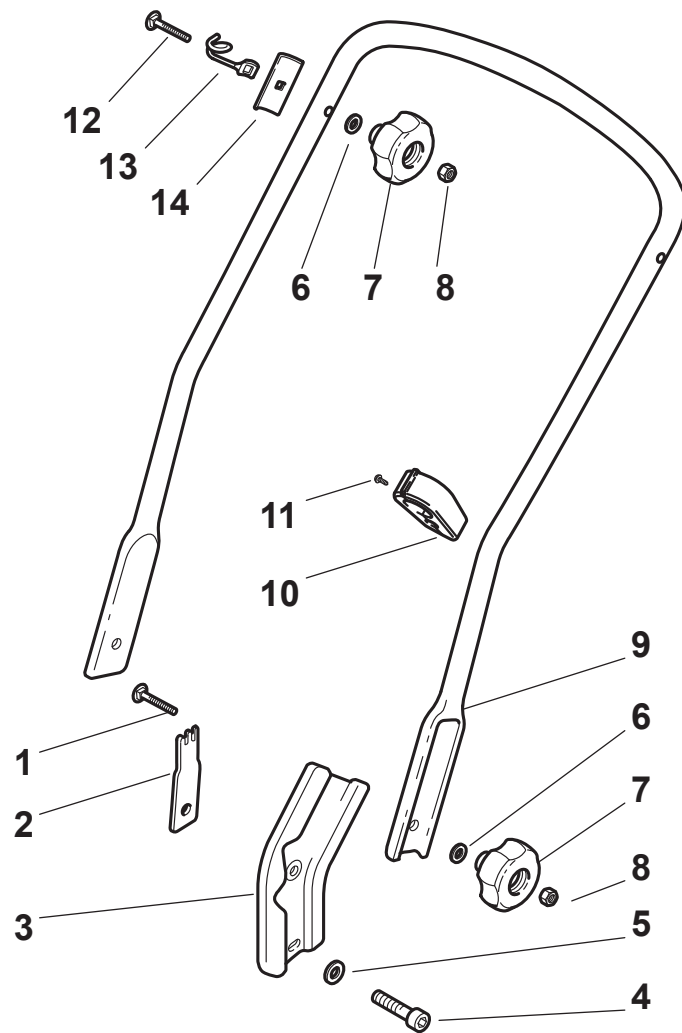

***Bricomarché***

**Catalogue des pieces de rechange  
Spare parts catalogue**

**Modèle/Model:**

**BGI 5553 TRHM - Modèle Année 2008**

**BGI 5553 TRHM - Model Year 2008**

Position	Part No.	Q.Ty	Description	Description
1	381003618/1	1	Chassis INOX	Châssis INOX
2	122171002/0	1	Distanziale	Entretoise
3	381000143/1	1	Asse Ruote Anteriori	Axe Roues Avant
4	112436051/0	2	Piastrina	Plaquette
5	381002021/0	1	Asta Comando Regol. Altezza	Tige Commande Reglage Hauteur
12	112789000/0	2	Vite	Vis
13	381003283/1	1	Leva Regolazione Altezza	Levier Reglage Hauteur
14	112154320/0	2	Dado	Ecrou
43	112731350/0	4	Vite	Vis
44	322545152/0	2	Piastrina	Plaquette

Position	Part No.	Q.Ty	Description	Description
1	122140222/0	1	Deflettore	Deflecteur
2	322060197/3	1	Carter Cinghia	Protection Courroie
3	112728530/0	3	Vite	Vis
4	322291150/0	1	Inserto In Gomma	Insert De

Position	Part No.	Q.Ty	Description	Description
1	112820655/0	2	Vite	Vis
2	322551635/0	1	Piastrina Fissaggio Manico	Plaquette Fixage Mancheron
3	322778405/0	2	Supporto	Support
4	112760515/0	2	Vite	Vis
5	112521350/0	2	Rosetta	Rondelle
6	112521350/0	4	Rosetta	Rondelle
7	322399810/0	4	Manopolina	Poignée
8	112361005/0	4	Dado	Ecrou
9	381006613/0	1	Parte Inf Maniglia	Poignée, Partie Inferieure
10	322192001/0	1	Fascetta Ancoraggio	Collier
11	112728691/0	1	Vite	Vis
12	112820655/0	2	Vite	Vis
13	122430311/0	1	Molla Guida	Ressort De Guide
14	322545137/0	2	Piastrina Fissaggio Manico	Plaquette Fixage Mancheron

Position	Part No.	Q.Ty	Description	Description
1	381006979/2	1	Manico, Parte Sup	Mancheron, Partie Superieure
2	112689500/0	1	Vite	Vis
3	322551640/0	1	Piastrina	Plaquette
4	381000709/2	1	Cavo Comando Trazione	Câble, Comm. Traction
5	381003297/1	1	Leva Trazione	Levier Traction
6	181000754/0	1	Cavo Freno Motore	Cable Frein Moteur
7	381003330/0	1	Leva Freno Motore	Levier Frein Moteur
8	112154510/0	1	Dado	Ecrou