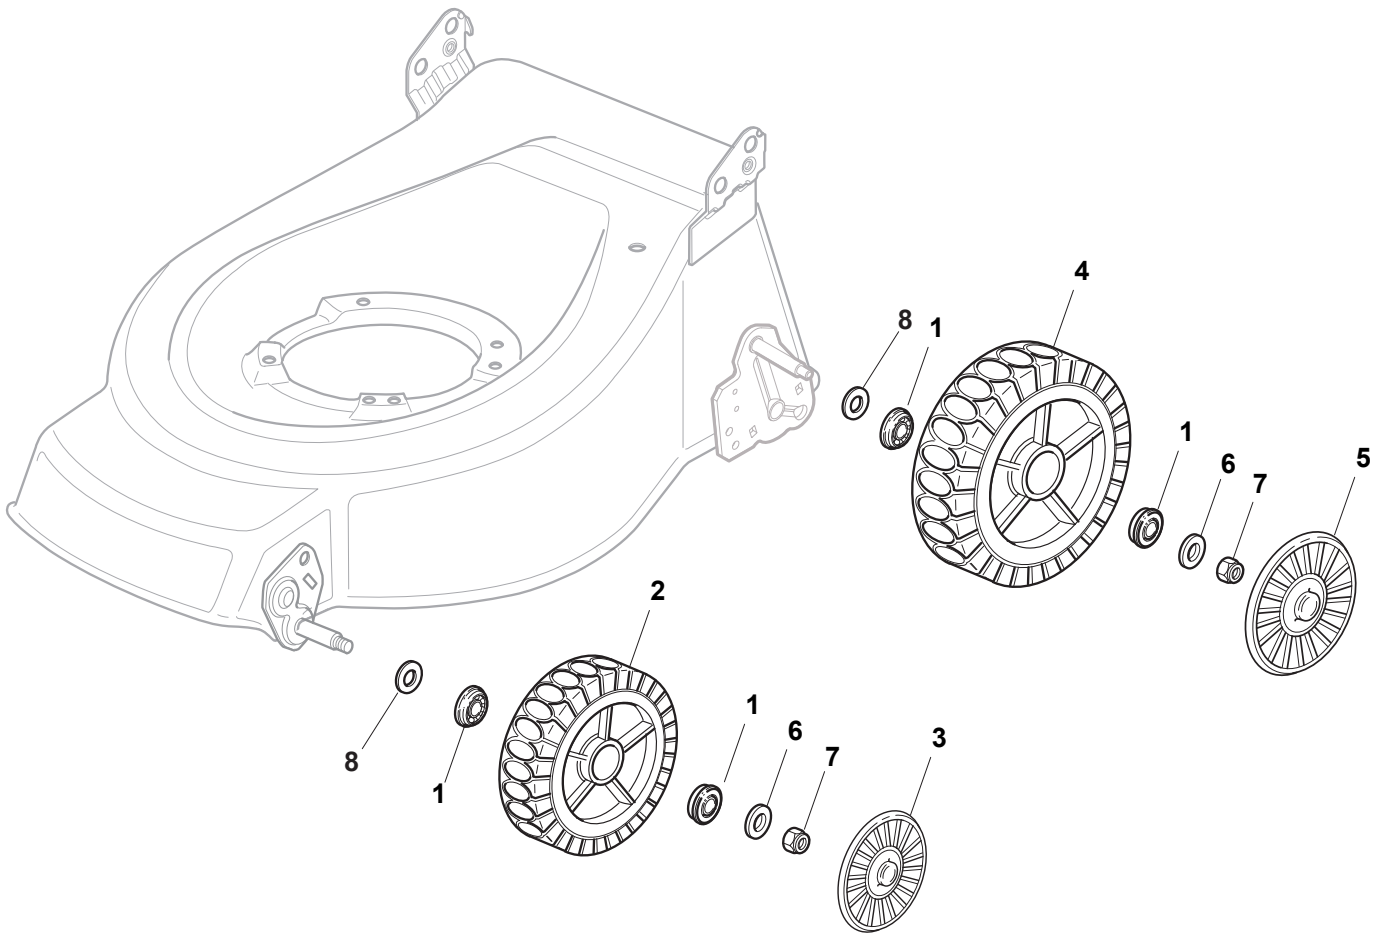

Position	Part No.	Q.Ty	Description	Description
1	122122200/0	8	Cuscinetto	Coussinet
2	381007336/0	2	Ruota Scolpita Ø 170	Roue Sculptee Ø 170
3	322110347/0	2	Coprizzo	Couvre-Moyeu
4	381007337/0	2	Ruota Scolpita Ø 210	Roue Sculptee Ø 210
5	322110348/0	2	Coprizzo	Couvre-Moyeu
6	112523060/0	4	Rosetta	Rondelle
7	112155000/0	4	Dado	Ecrou
8	112530150/0	4	Disco Elastico	Disque Elastique