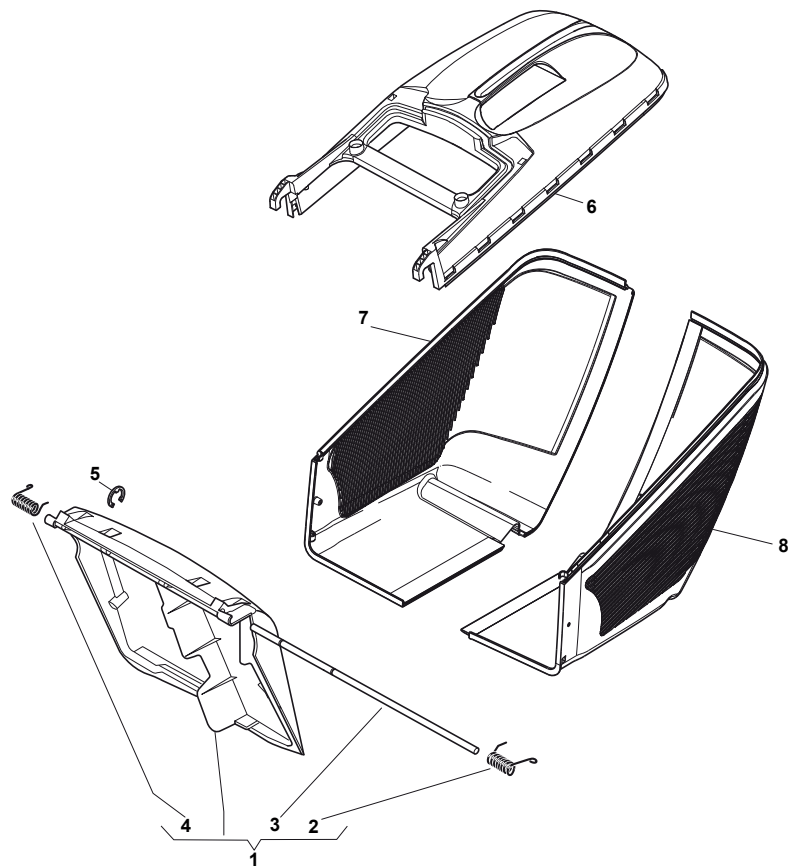

Position	Part No.	Q.Ty	Description	Description
1	381008021/2	1	Parasassi	Pare-Pierres
2	122450420/1	1	Molla Sx	Ressort G
3	122517906/1	1	Perno	Pivot
4	122450410/1	1	Molla Dx	Ressort D
5	112000930/0	1	Anello Elastico	Anneau Ressort
6	322486101/0	1	Sacco, Parte Sup	Sac, Partie Superieure
7	322486150/1	1	Sacco, Parte Inf Dx	Sac, Partie Inferieure D
8	322486151/1	1	Sacco, Parte Inf Sx	Sac, Partie Inferieure G