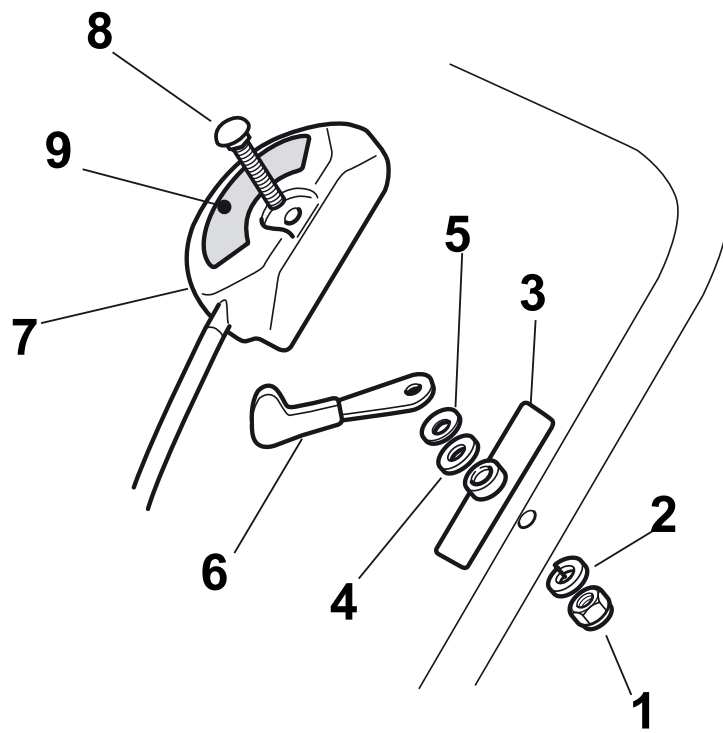

***Bricomarché***

**Catalogue des pieces de rechange  
Spare parts catalogue**

**Modèle/Model:**

**BGI 5553 TRHM - Modèle Année 2008**

**BGI 5553 TRHM - Model Year 2008**

Position	Part No.	Q.Ty	Description	Description
1	381003618/1	1	Chassis INOX	Châssis INOX
2	122171002/0	1	Distanziale	Entretoise
3	381000143/1	1	Asse Ruote Anteriori	Axe Roues Avant
4	112436051/0	2	Piastrina	Plaquette
5	381002021/0	1	Asta Comando Regol. Altezza	Tige Commande Reglage Hauteur
12	112789000/0	2	Vite	Vis
13	381003283/1	1	Leva Regolazione Altezza	Levier Reglage Hauteur
14	112154320/0	2	Dado	Ecrou
43	112731350/0	4	Vite	Vis
44	322545152/0	2	Piastrina	Plaquette

Position	Part No.	Q.Ty	Description	Description
1	122140222/0	1	Deflettore	Deflecteur
2	322060197/3	1	Carter Cinghia	Protection Courroie
3	112728530/0	3	Vite	Vis
4	322291150/0	1	Inserto In Gomma	Insert De

Position	Part No.	Q.Ty	Description	Description
1	112820655/0	2	Vite	Vis
2	322551635/0	1	Piastrina Fissaggio Manico	Plaquette Fixage Mancheron
3	322778405/0	2	Supporto	Support
4	112760515/0	2	Vite	Vis
5	112521350/0	2	Rosetta	Rondelle
6	112521350/0	4	Rosetta	Rondelle
7	322399810/0	4	Manopolina	Poignée
8	112361005/0	4	Dado	Ecrou
9	381006613/0	1	Parte Inf Maniglia	Poignée, Partie Inferieure
10	322192001/0	1	Fascetta Ancoraggio	Collier
11	112728691/0	1	Vite	Vis
12	112820655/0	2	Vite	Vis
13	122430311/0	1	Molla Guida	Ressort De Guide
14	322545137/0	2	Piastrina Fissaggio Manico	Plaquette Fixage Mancheron

Position	Part No.	Q.Ty	Description	Description
1	381006979/2	1	Manico, Parte Sup	Mancheron, Partie Superieure
2	112689500/0	1	Vite	Vis
3	322551640/0	1	Piastrina	Plaquette
4	381000709/2	1	Cavo Comando Trazione	Câble, Comm. Traction
5	381003297/1	1	Leva Trazione	Levier Traction
6	181000754/0	1	Cavo Freno Motore	Cable Frein Moteur
7	381003330/0	1	Leva Freno Motore	Levier Frein Moteur
8	112154510/0	1	Dado	Ecrou