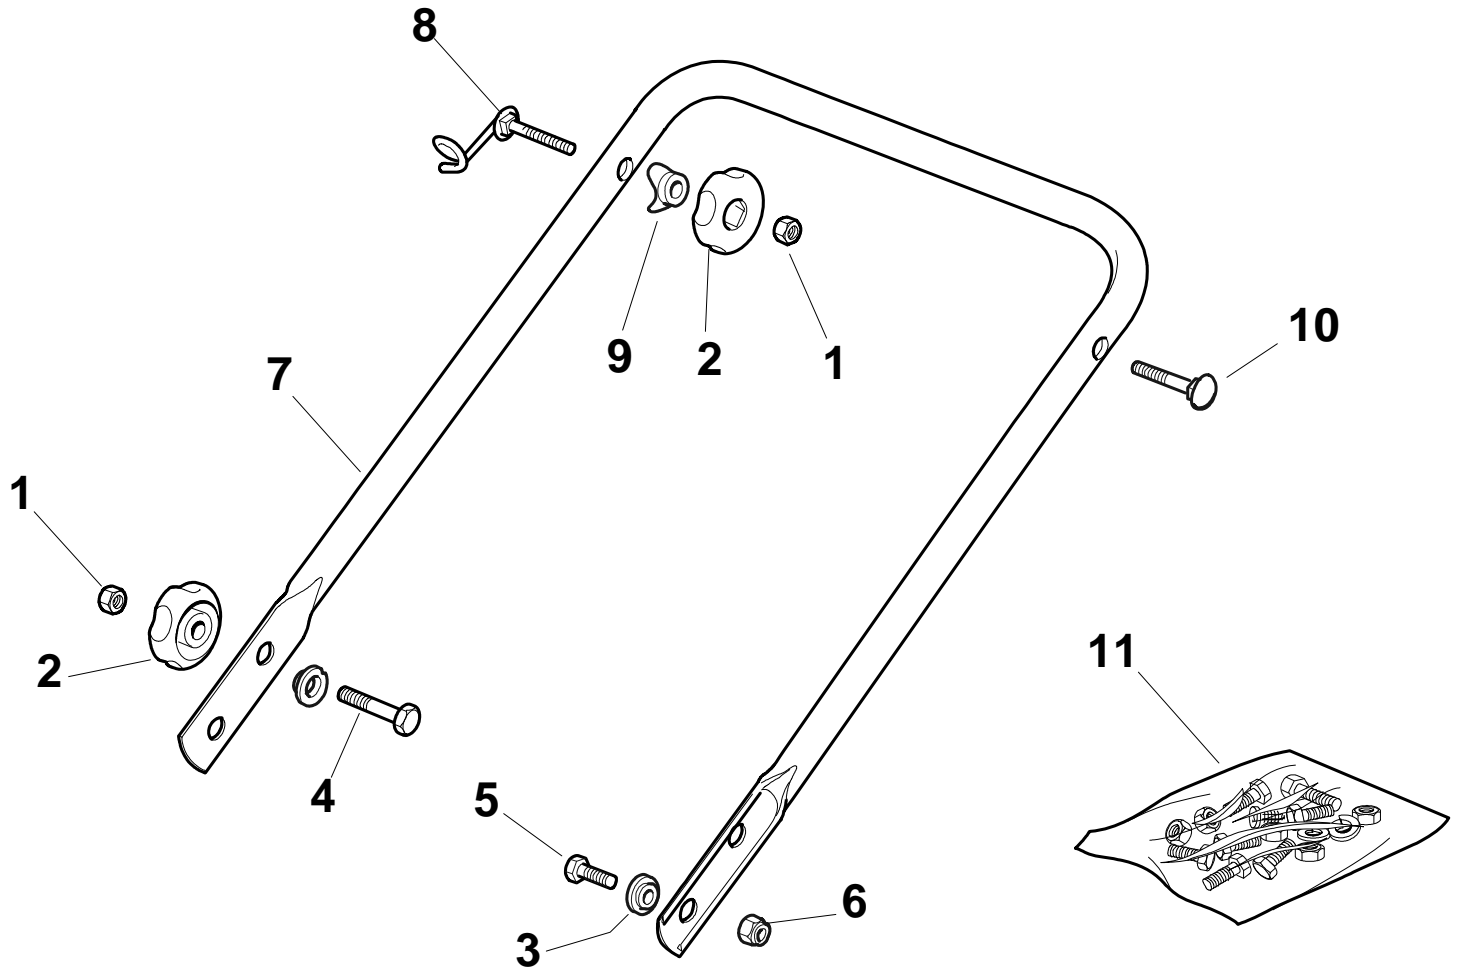

COLLECTOR 53 S - Model Year 2010

Pos. Fig.	Antal Quantity	Art No Part No	Benämning	Description	Anmärkning Notes
1	4	12293200/0	Mutter	Nut	
2	4	322399804/1	Knopp	Knob	
3	4	22041955/0	Bussning	Bush	
4	2	12793700/0	Skruv	Screw	
5	2	12792610/0	Skruv	Screw	
6	2	12155000/0	Mutter	Nut	
7	1	81006521/0	Styre-underdel	Handle, Lower Part	
8	1	81003801/1	Snörhållare	Guide Spring	
9	2	22680006/1	Bricka	Washer	
10	1	12819201/0	Skruv	Screw	
11	1	81008614/3	Skruvsats	Outfit, Screws