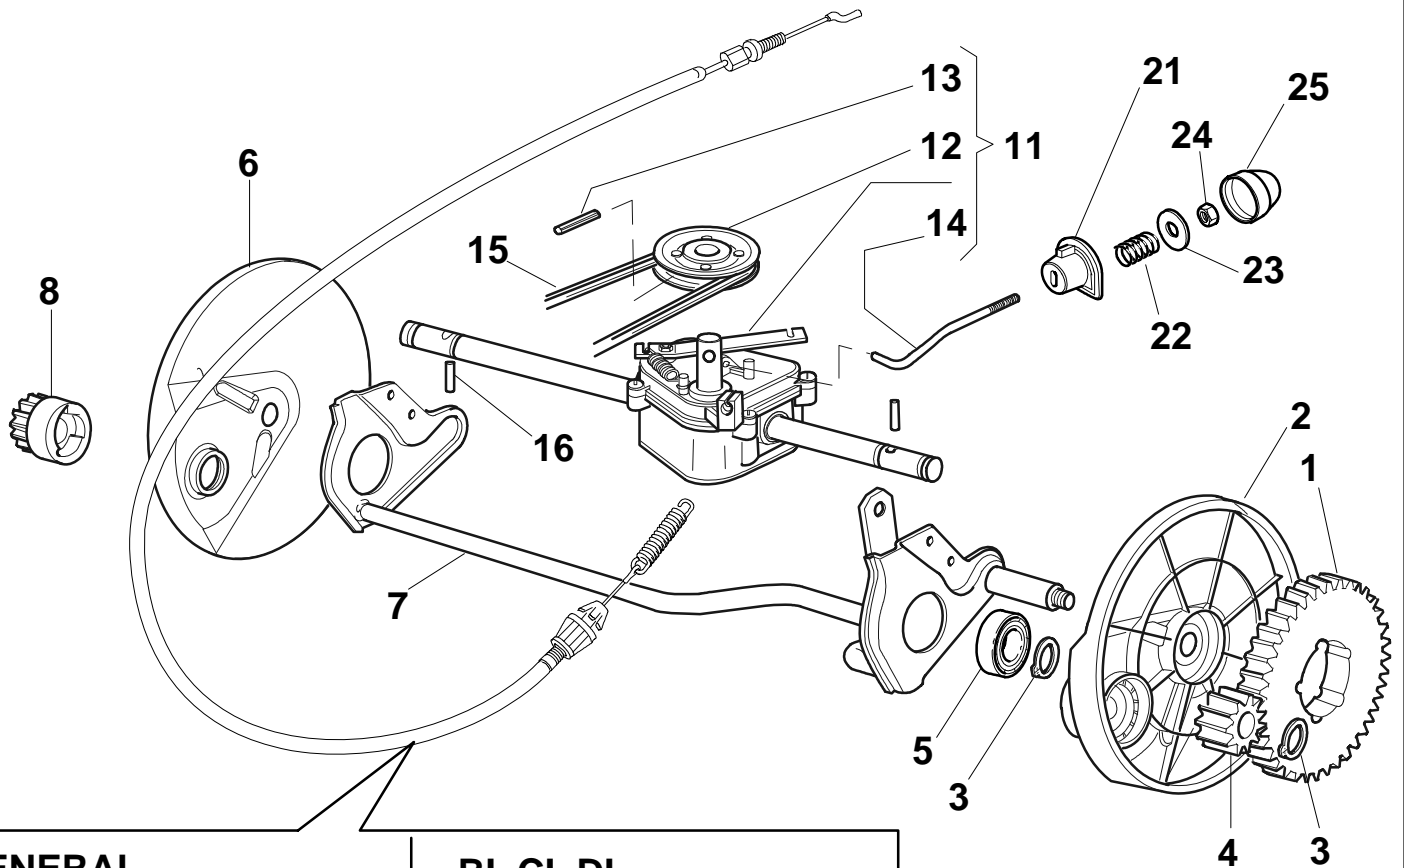

**GENERAL
TRANSMISSION**

BI. CI. DI.

Pos. Fig.	Antal Quantity	Art No Part No	Benämning	Description	Anmärkning Notes
1	2	22120105/1	Ringdrev	Ring Gear	
2	1	22600093/0	Hjulskydd	Protection, L Wheel	
3	4	12608600/0	Låsring	Snap Ring	
4	1	22570120/1	Drev	Pinion L	
5	2	19216035/0	Lager	Bearing	
6	1	22600092/0	Hjulskydd	Protection, R Wheel	
7	1	81000147/0	Hjulaxel	Axle, Rear Wheels	
8	1	22570110/1	Drev	Pinion R	
11	1	81003076/0	Transmission	Gear Box	(General Transmission)
11	1	81003081/1	Transmission	Gear Box (Grey)	(Bi Ci Di)
12	1	22601904/0	Remskiva	Pulley	
13	1	12645705/0	Stift	Pin	
14	1	22033280/0	Justerstång	Adjustment Rod	(Bi Ci Di)
14	1	22033283/0	Justerstång	Adjustment Rod	(General Transmission)
15	1	35063902/0	Drivrem	Belt	534
16	2	22753000/0	Stift	Pin	
21	1	22041957/1	Bussning	Bush	
22	1	22450063/0	Fjäder	Spring	
23	1	22680009/0	Bricka	Washer	
24	1	12154510/0	Mutter	Nut	
25	1	22110230/0	Lock	Cap