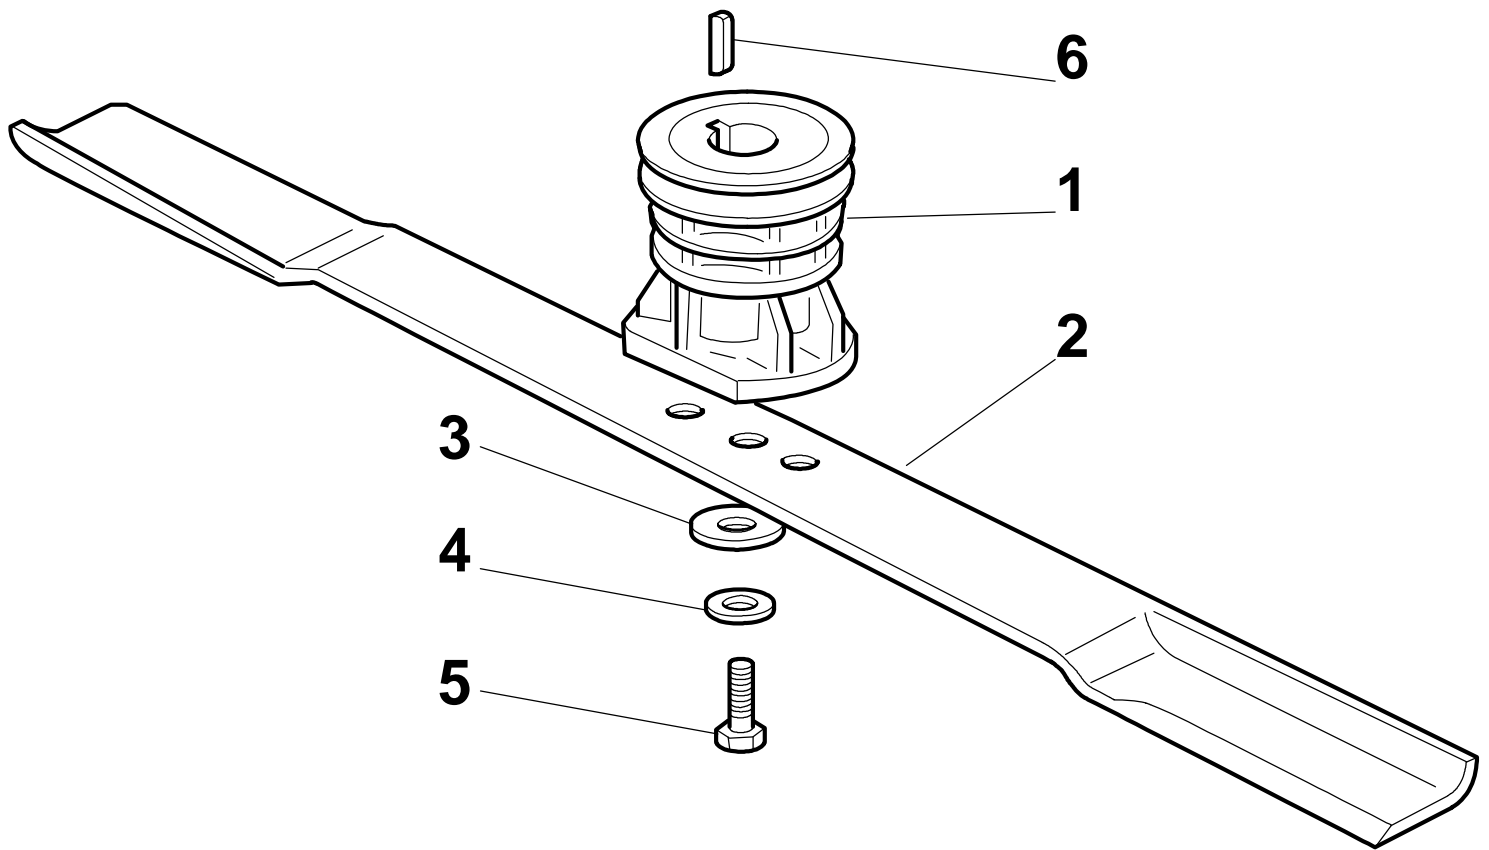

Pos. Fig.	Antal Quantity	Art No Part No	Benämning	Description	Anmärkning Notes
1	1	122465607/3	Knivfäste	Hub With Pulley, Crankshaft Ø 22.2	
2	1	81004381/1	Kniv	Blade Standard	
2	1	81004398/0	Kniv	Blade Standard	
3	1	22160400/0	Bricka	Elastic Washer	
4	1	12523080/0	Bricka	Washer	
5	1	12735698/0	Skruv	Screw	
6	1	12139100/0	Kil	Key