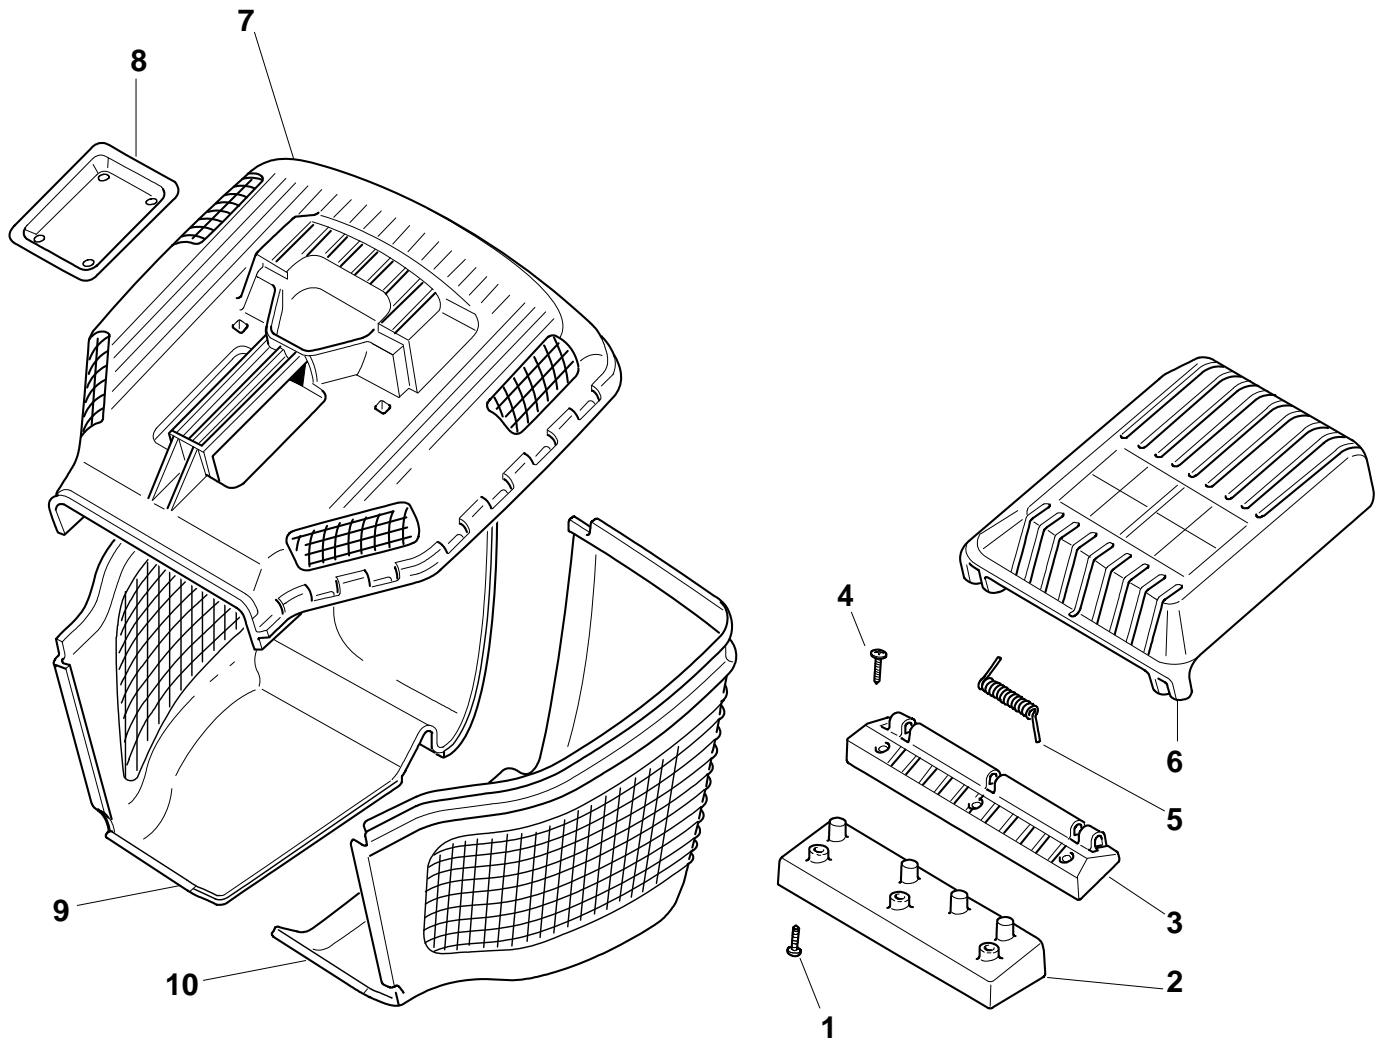

COLLECTOR 53 S - Model Year 2010

Pos. Fig.	Antal Quantity	Art No Part No	Benämning	Description	Anmärkning Notes
1	3	12731600/1	Skruv	Screw	
2	1	22785129/0	Fäste	Support	
3	1	22785117/0	Luckhållare	Fulcrum Pin	
4	3	12728680/0	Skruv	Screw	
5	1	22450430/0	Fjäder	Spring	
6	1	22600069/1	Lucka	Stone-Guard, Yellow	
7	1	22486096/1	Uppsamlare-överdel	Grass-Box, Upper Part	
8	1	22486098/0	Platta	Plate	
9	1	22486099/0	Uppsamlare-underdel	Grass-Box, Lower Part	
10	1	22486100/0	Uppsamlare-underdel	Grass-Box, Lower Part