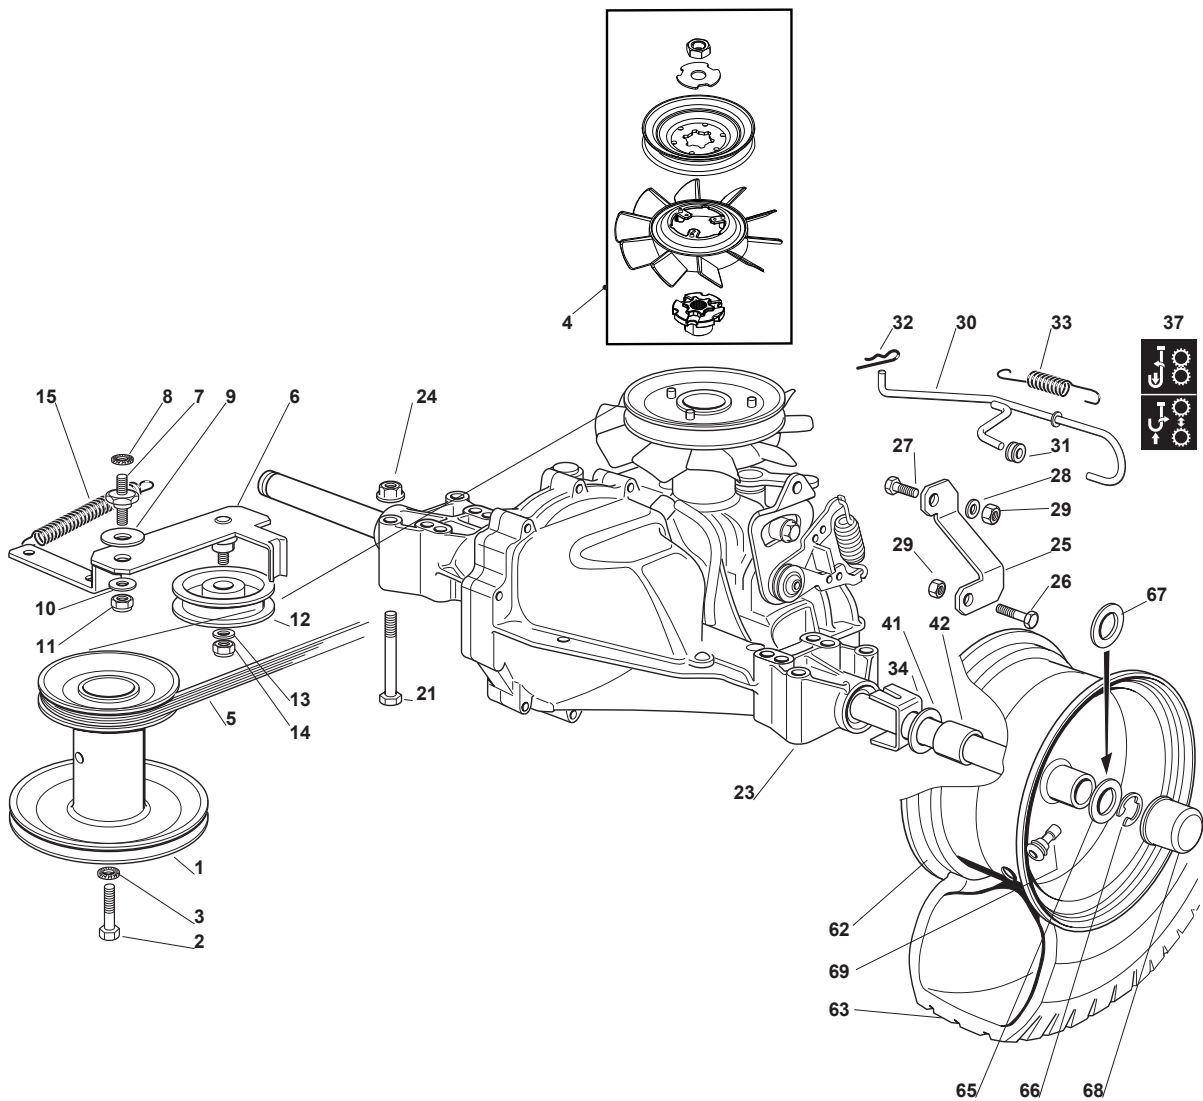

Utgåva Issue 3 - 2016		Transmission		Transmission	
Pos. Fig.	Antal Q.ty	Art nr Part No	Benämning	Description	Anmärkning Notes
5	1	135061407/1	Drivrem	Belt	
1	1	127604005/0	Remskiva	Pulley	
2	1	112737310/0	Skruv	Screw	
3	1	112543000/0	Bricka	Washer	
4	1	1139-2202-01	Flakt Kit	Fan Kit	
6	1	384317067/1	Spak Hydro	Lever	
7	1	127510096/0	Stift	Fulcrum Pin	
8	1	112540260/0	Lasbricka 8.4X15X0.8	Grower	
9	1	322672151/0	Bricka	Antifriction Washer	
10	1	325670011/0	Bricka	Antifriction Washer	
11	1	112155010/0	Mutter	Nut	
12	1	125601554/0	Remskiva	Pulley	
13	1	112523060/0	Bricka	Washer	
14	1	112155000/0	Mutter	Nut	
15	1	122446402/1	Fjäder	Spring	
21	4	112691900/0	Skruv	Screw	
23	1	118400976/2	T2 Hydro-Växel Transaxel Group	Rear Axle (Hydro-Gear T2-Bdbe-2X1A-16X1)	
24	4	112154210/0	Mutter	Nut	
25	1	327787075/0	Fäste	Support	
26	1	112691400/0	Skruv	Screw	
27	1	112793102/0	Skruv	Screw	
28	1	112521350/0	Bricka	Washer	
29	2	112155000/0	Mutter	Nut	
30	1	384002087/0	Stang	Rod	
31	1	118564512/0	Hylsa	Fairlead	
32	1	124487997/0	Lasnal	Cotter Pin	
33	1	125430213/0	Fjäder	Spring	
34	2	327670058/0	Bricka	Washer	
37	1	114365167/0	Dekal	Label	
41	2	125670006/0	Bricka	Washer	
42	2	127160059/0	Distans	Spacer	
62	2	184044013/0	BakhjulFälged	Rimm	
63	2	127590051/0	Däck	Tyre	
65	2	125670005/1	Bricka	Washer	
66	2	112001010/0	Lasring	Benzing Ring	
67		125670006/0	Bricka	Washer	
68	2	122110230/0	Navkapsel	Hub Cover	
69	2	125950000/0	Ventil	Valve