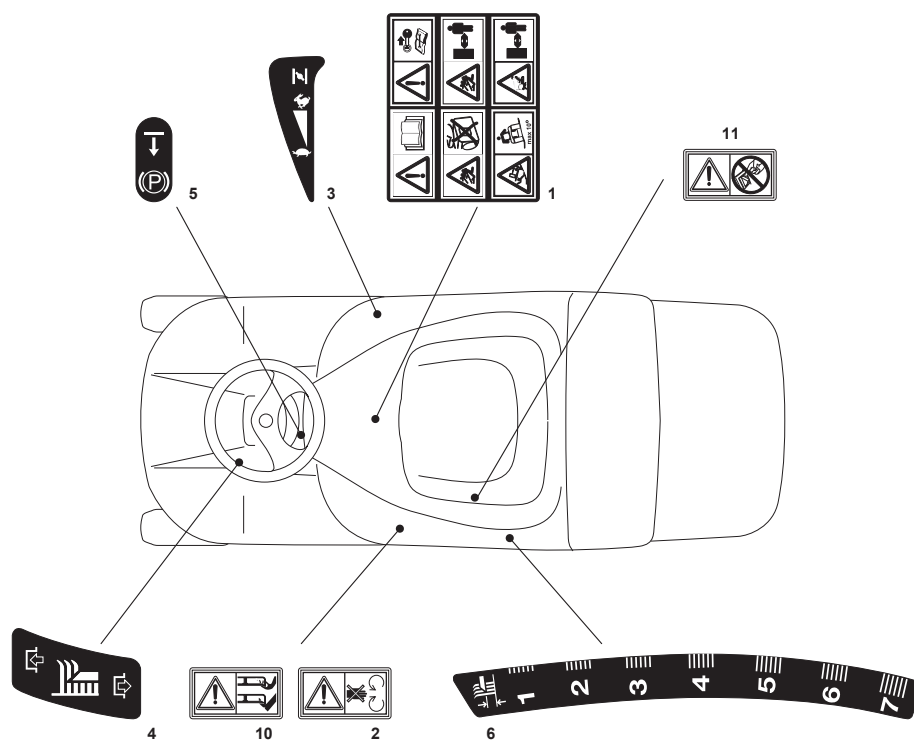

Utgåva Issue 3 - 2016		Dekaler Labels			
Pos. Fig.	Antal Q.ty	Art nr Part No	Benämning	Description	Anmärkning Notes
1	1	114357428/1	Dekal	Label	
2	1	114357519/2	Dekal	Label	
3	1	114357425/1	Dekal	Label	
4	1	114357431/0	Dekal	Label	
5	1	114357526/1	Dekal	Label	
6	1	114357427/0	Dekal	Label	
10	2	114356699/1	Dekal	Label	
11	1	114360118/0	Dekal	Label