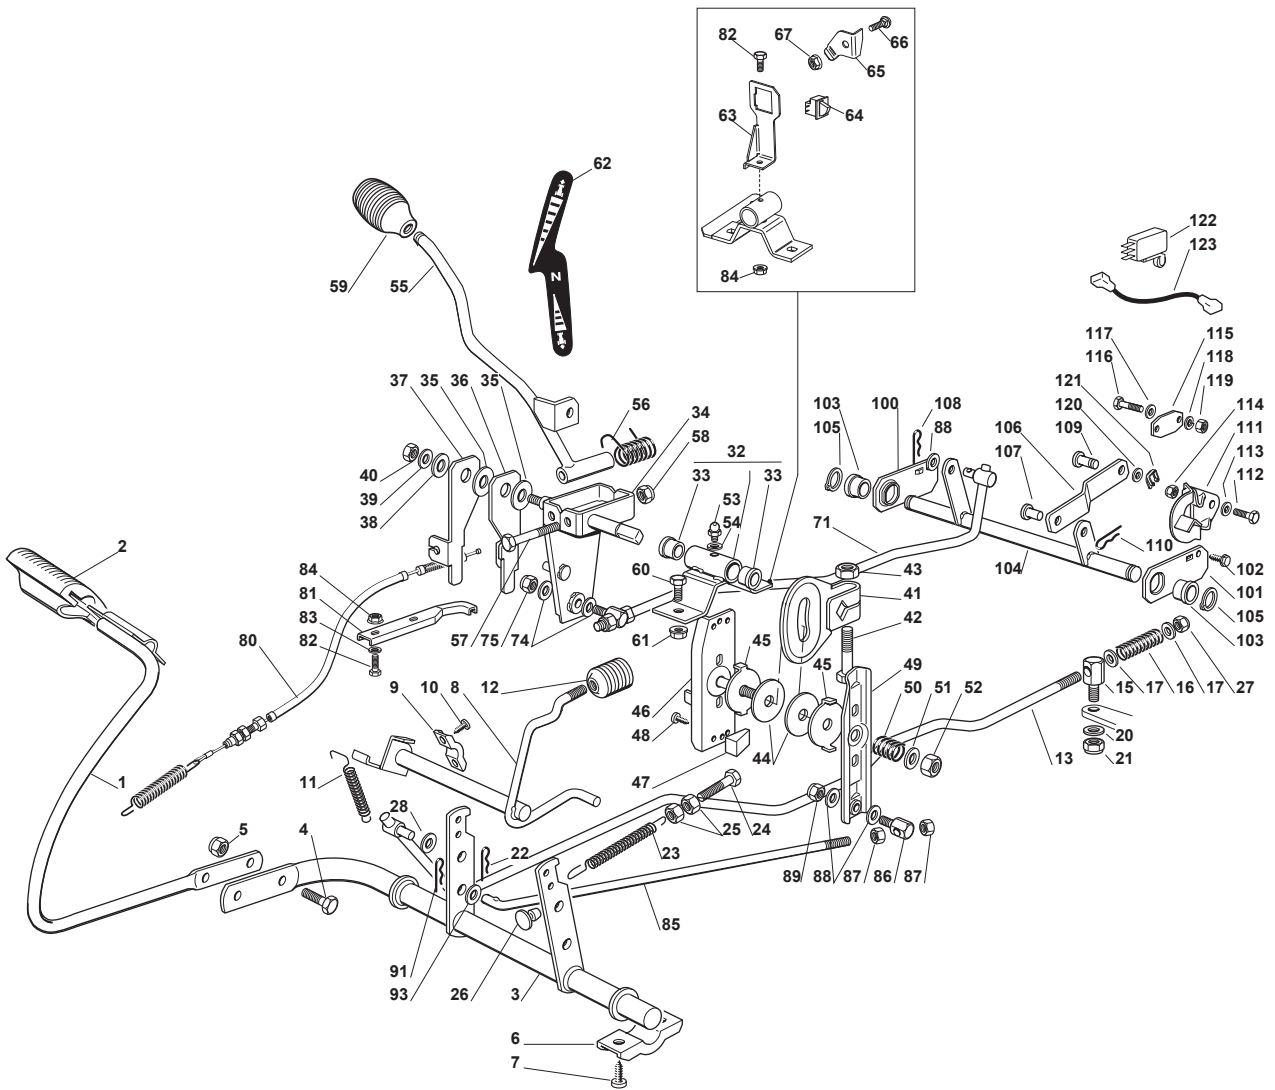

Utgåva Issue 3 - 2016		Broms och växelreglage		Brake And Gearbox Controls	
Pos. Fig.	Antal Q.ty	Art nr Part No	Benämning	Description	Anmärkning Notes
56	1	125430226/0	Fjäder	Spring	
57	1	112692050/0	Skruv	Screw	
58	1	112155000/0	Mutter	Nut	
59	1	182394508/0	Knopp	Knob	
60	2	112793102/0	Skruv	Screw	
61	2	112155000/0	Mutter	Nut	
62	1	114357702/0	Dekal	Label	
63	1	327787111/0	Brytare Fäste	Micro Switch Bracket	
64	1	119410614/0	Mikrobrytare	Microswitch	
65	1	327063025/0	Brytare Fäste	Micro Switch Bracket	
66	2	112792611/0	Skruv	Screw	
67	2	112293201/0	Mutter	Nut	
71	1	384002092/0	Stang	Rod	
74	2	325670011/0	Bricka	Antifriction Washer	
75	1	112155010/0	Mutter	Nut	
80	1	184207101/1	Wire	Clutch Lever Wire	
81	1	327772105/0	Bygel	Stirrup	
82	4	112791400/0	Skruv	Screw	
83	2	112521331/0	Bricka	Washer	
84	4	112292102/0	Mutter	Nut	
85	1	127034074/0	Stang	Rod	
86	1	125510040/1	Stift	Pin	
87	2	112293200/0	Mutter	Nut	
88	3	325670011/0	Bricka	Antifriction Washer	
89	1	112155010/0	Mutter	Nut	
91	1	124487997/0	Lasnal	Cotter Pin	
93	2	325670011/0	Bricka	Antifriction Washer	
100	1	327546059/0	Plat	Plate	
101	1	327546061/0	Plat	Plate	
102	2	112735120/0	Skruv	Screw	
103	2	125040614/0	Bussning	Bushing	
104	1	384001029/0	Axel	Axle	
105	2	112608900/0	Lasring	Seeger	
106	1	327034089/0	Stang	Rod	
107	1	127510111/0	Stift	Pin	
108	1	124487997/0	Lasnal	Cotter Pin	
109	1	125510085/0	Stift	Pin	
110	1	124487997/0	Lasnal	Cotter Pin	
111	1	327063023/0	Kam	Cam	
112	1	112793102/0	Skruv	Screw	
113	1	112521331/0	Bricka	Washer	
114	1	112581100/0	Fj.Bricka Fbb 3.1X5.7X0.8 (M3)	Grower	
114	1	112155000/0	Mutter	Nut	
115	1	327546019/0	Plat	Neutral Switch Fixing Plate	
116	2	112735602/0	Skruv	Screw	
117	2	112540020/0	Bricka	Washer	
118	2	112581100/0	Fj.Bricka Fbb 3.1X5.7X0.8 (M3)	Grower	
119	2	112290791/0	Mutter	Nut	
120	1	112521350/0	Bricka	Washer