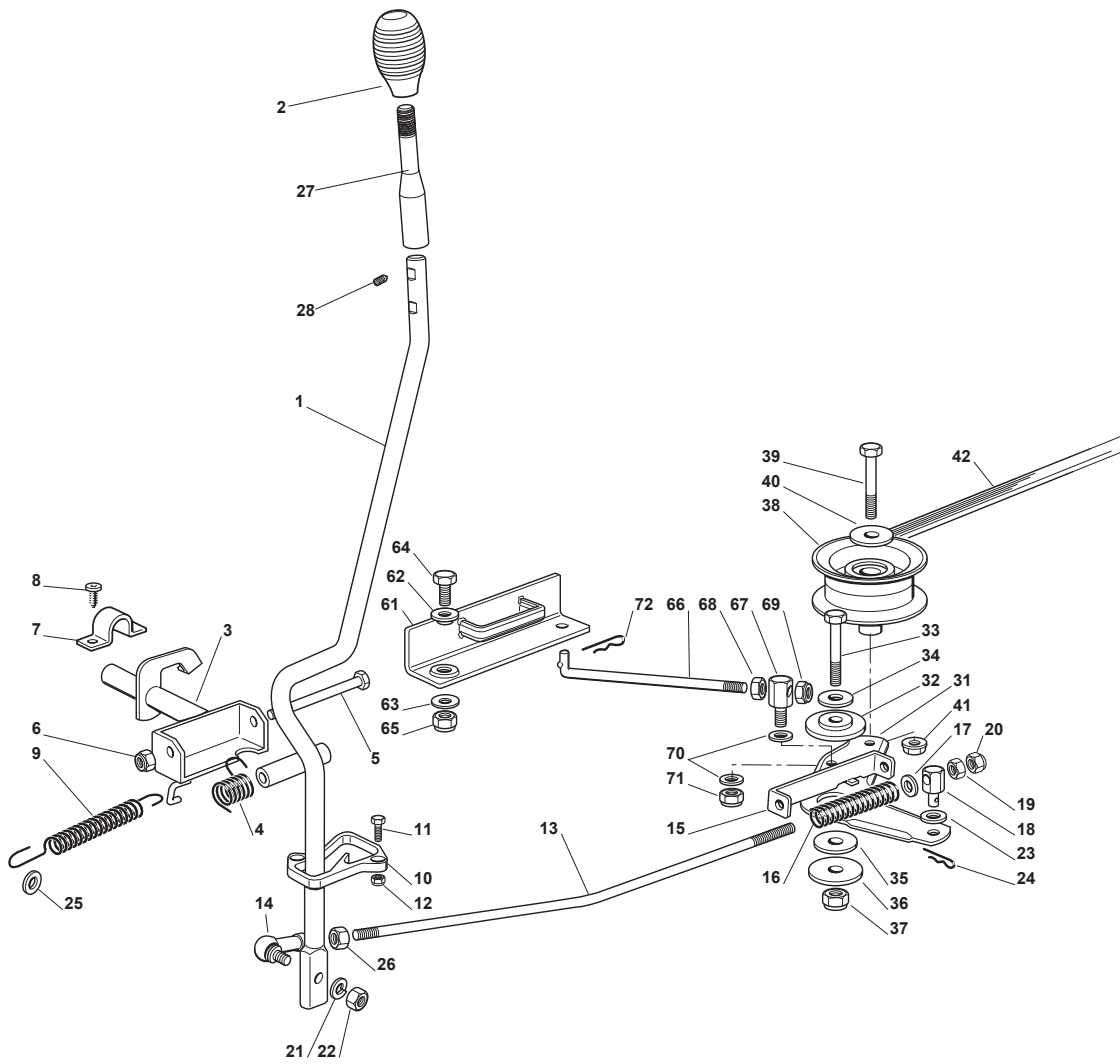

Utgåva Issue 3 - 2016		Knivfäste Blades Engagement			
Pos. Fig.	Antal Q.ty	Art nr Part No	Benämning	Description	Anmärkning Notes
70	2	325670011/0	Bricka	Antifriction Washer	
71	1	112155000/0	Mutter	Nut	
72	1	124487997/0	Lasnal	Cotter Pin