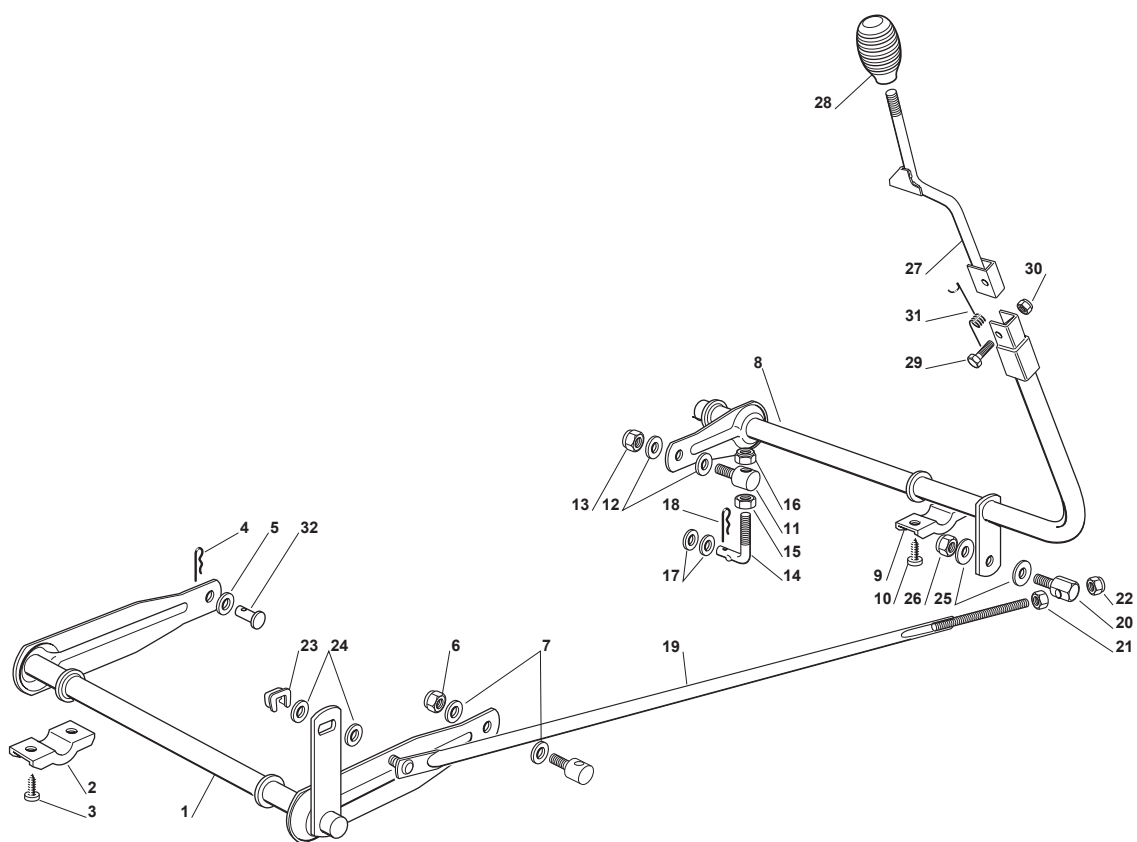

Utgåva Issue 3 - 2016		Skärplatta, Lyft Cutting Plate Lifting			
Pos. Fig.	Antal Q.ty	Art nr Part No	Benämning	Description	Anmärkning Notes
1	1	384001025/0	Lyftaxel	Lifting Axle	
2	2	327546015/1	Plat	Plate	
3	4	112731350/0	Skruv	Screw	
4	1	124487997/0	Lasnal	Cotter Pin	
5	1	325670008/1	Bricka	Washer	
6	1	112156602/0	Mutter	Nut	
7	2	325670008/1	Bricka	Washer	
8	1	384001005/2	Lyftaxel	Lifting Axle	
9	2	327546015/1	Plat	Plate	
10	4	112731350/0	Skruv	Screw	
11	1	125510007/2	Stift	Pin	
12	2	325670008/1	Bricka	Washer	
13	1	112156602/0	Mutter	Nut	
14	1	125840003/2	Lyftlänk	Tie Rod	
15	1	112295200/0	Mutter	Nut	
16	1	112156602/0	Mutter	Nut	
17	2	322672150/0	Bricka	Antifriction Washer	
18	1	124487997/0	Lasnal	Cotter Pin	
19	1	184002051/0	Stang kpl	Connecting Rod	
20	1	125510040/1	Stift	Pin	
21	1	112293200/0	Mutter	Nut	
22	1	112155000/0	Mutter	Nut	
23	1	112436050/0	Plat	Plate	
24	2	325670011/0	Bricka	Antifriction Washer	
25	2	325670011/0	Bricka	Antifriction Washer	
26	1	112155000/0	Mutter	Nut	
27	1	384317065/1	Lyftspak	Lever	
28	1	125394510/0	Knopp	Knob	
29	1	112674700/0	Skruv	Screw	
30	1	112154510/0	Mutter	Nut	
31	1	127430555/0	Fjäder	Spring	
32	1	127510114/0	Stift	Pin