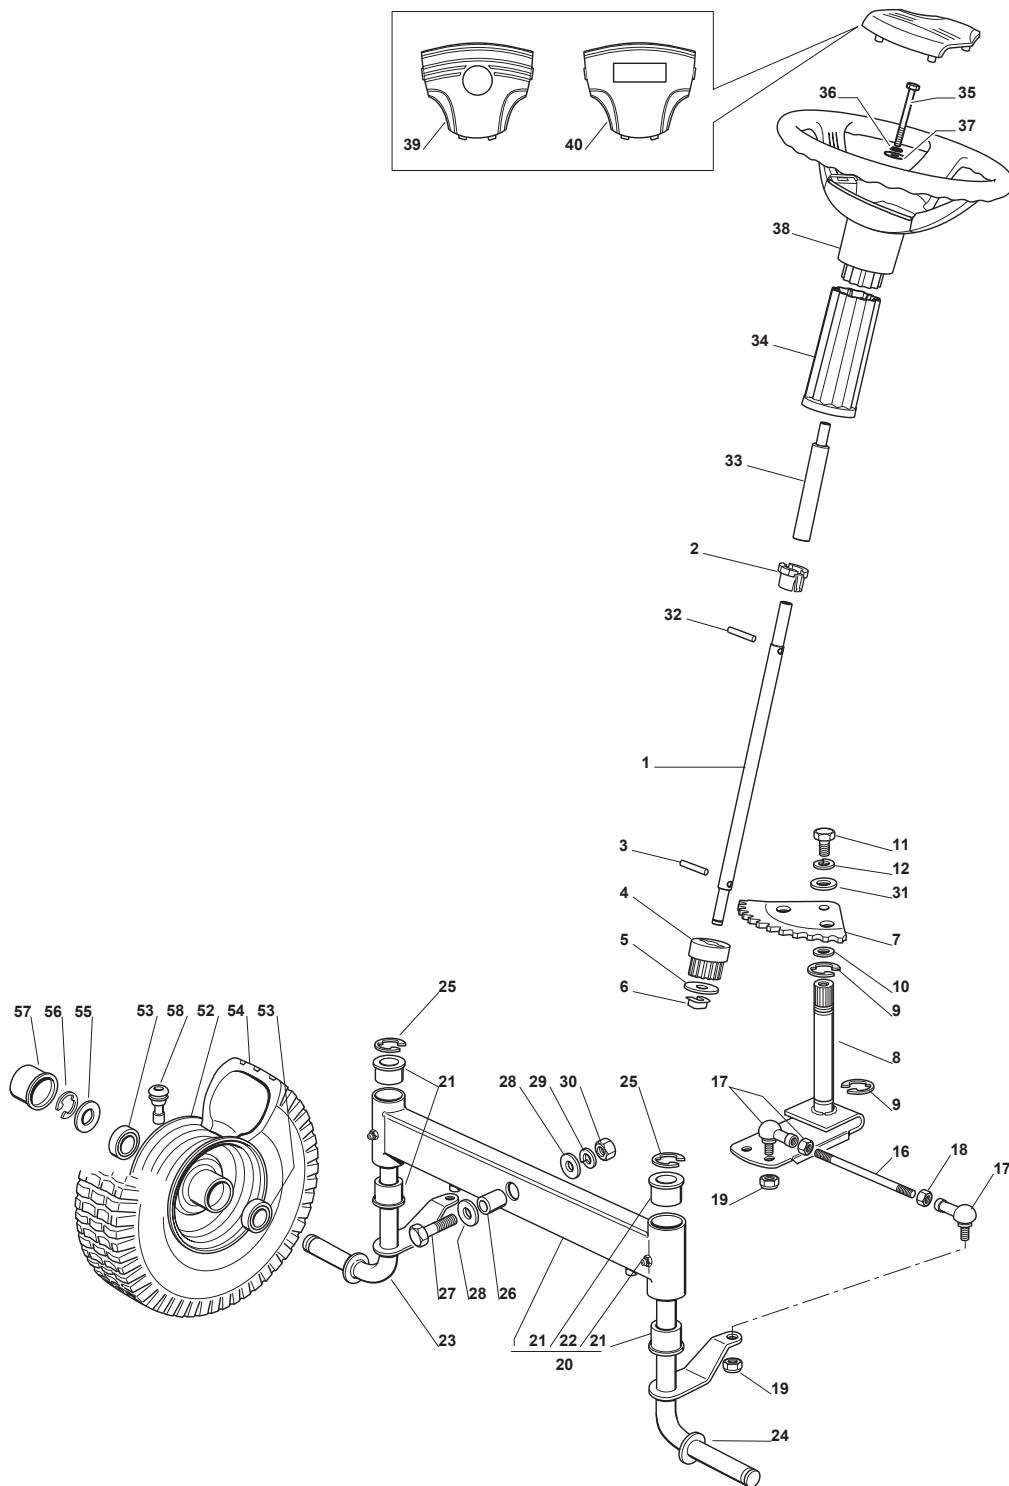

Utgåva Issue 3 - 2016		Steering		Steering	
Pos. Fig.	Antal Q.ty	Art nr Part No	Benämning	Description	Anmärkning Notes
1	1	127520053/0	Rattstang	Steering Column	
2	1	325038004/0	Bussning	Bushing	
3	1	112622650/0	Stift	Dowel pin	
4	1	127570050/0	Drev	Pinion	
5	1	112521370/0	Bricka	Washer	
6	1	112436030/0	Plat	Plate	
7	1	384735551/0	Styrsektor	Steering Sector	
8	1	384000501/0	Styraxel	Shaft	
9	2	112001000/0	Lasring	Benzing Ring	
10	2	112520031/0	Bricka	Washer	
11	1	112793102/0	Skruv	Screw	
12	1	112583500/0	Lasbricka	Grower	
16	2	127840050/0	Styrstag	Tie Rod	
17	4	122746609/0	Länk	Joint	
18	2	112295201/0	Mutter	Nut	
19	4	112156602/0	Mutter	Nut	
20	1	184034057/0	Framaxel	Complete Forecarriage Equalizer Ass.Y	
21	4	125034002/1	Bussning	Bushing	
22	2	112379511/0	Smörjnippel	Grease Dispenser	
23	1	384230401/0	Spindel-Hö	Right Stub Axle	
24	1	384230403/0	Hjulspindel-vä	Left Stub Axle	
25	2	112001000/0	Lasring	Benzing Ring	
26	1	125160016/0	Distans	Spacer	
27	1	112692695/0	Skruv	Screw	
28	2	112523100/0	Bricka	Washer	
29	1	112587100/0	Fj.Bricka 13X21X2.5	Grower	
30	1	112295300/0	Mutter	Nut	
31	1	112521350/0	Bricka	Washer	
32	1	112620300/0	Fjäder	Spring	
33	1	127160060/0	Rattstang Distans	Extension column	
34	1	325785419/0	Rattfäste	Steering Wheel Support	
35	1	127840055/0	Stag	Tie Rod	
36	1	112540260/0	Lasbricka 8.4X15X0.8	Grower	
37	1	112523070/0	Bricka	Washer	
38	1	325961220/0	Ratt	Steering Wheel	
40	1	325580504/0	Styrkonsolkapa, Svart	Steering Plate Cover	
52	2	184044007/0	FramhjulFälged	Rimm	
53	4	125122200/2	Kullager	Bearing	
54	2	127590050/0	Däck	Tyre	
55	2	125670005/1	Bricka	Washer	
56	2	112001000/0	Lasring	Benzing Ring	
57	2	122110230/0	Navkapsel	Hub Cover	
58	2	125950000/0	Ventil	Valve