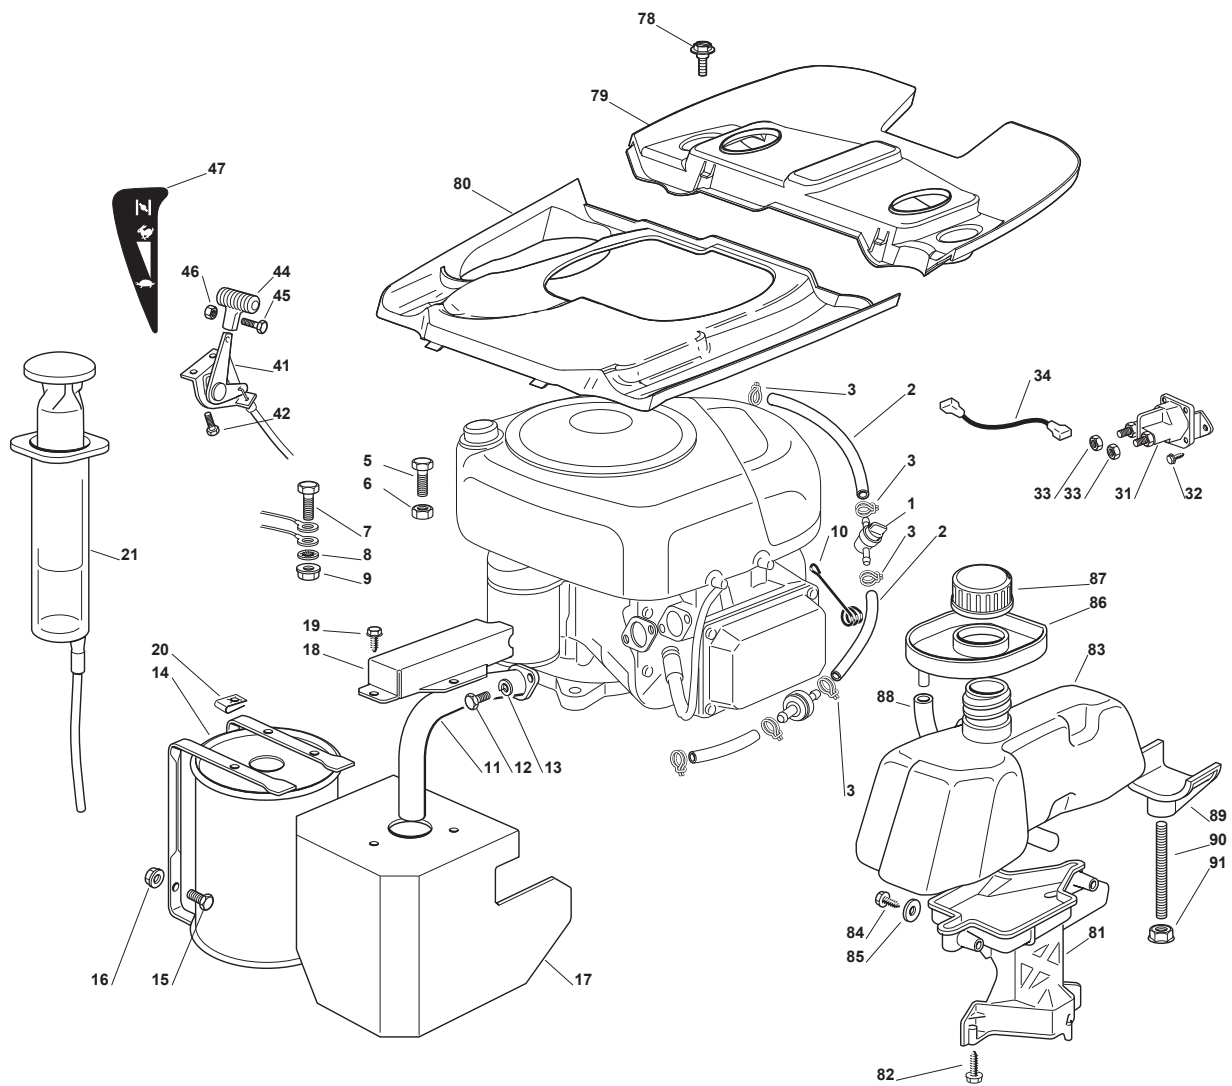

Utgåva Issue 3 - 2016		Motor - B&S	Engine - B&S		
Pos. Fig.	Antal Q.ty	Art nr Part No	Benämning	Description	Anmärkning Notes
31	1	118736113/0	Starter Relay	Starter Relay	
1	1	118562996/0	Bensinkran	Shut out valve	
2	2	325869035/1	Bränsleslang	Connecting Tube	
3	4	118375051/1	Slangklämma	Fair Led	
5	3	112691100/0	Skruv	Screw	
6	3	112154210/0	Mutter	Nut	
7	1	112691115/0	Skruv	Screw	
8	1	112540260/0	Lasbricka 8.4X15X0.8	Grower	
9	1	112154210/0	Mutter	Nut	
10	1	125430239/1	Fjäder	Spring	
11	1	118738225/0	Avgasrör	Exhaust Connecting Pipe F72 B&S 13	
12	2	112737450/0	Skruv	Screw	
13	2	112583500/0	Lasbricka	Grower	
14	1	382750006/2	Ljuddämpare	Muffler	
15	2	112793102/0	Skruv	Screw	
16	2	112154210/0	Mutter	Nut	
17	1	384598081/0	Ljuddämparskydd	Muffler Protection	
18	1	327600137/0	Skydd	Protection	
19	3	112729601/1	Skruv	Screw	
20	3	112437504/0	Plat	Plate	
21	1	118718000/0	Oljepump	Oil Emptying Syringe	
32	2	112735110/0	Skruv	Screw	
33	2	112360352/0	Mutter	Nut	
34	1	127065050/0	Kabel	Cable	
41	1	184000250/1	Gaswire	Accelerator	
42	2	125943012/0	Skruv	Screw	
44	1	125394501/0	Knopp	Knob	
45	1	112726389/0	Skruv	Screw	
46	1	112290800/0	Mutter	Nut	
47	1	114357425/1	Dekal	Label	
78	2	125943010/0	Skruv	Screw	
79	1	327110515/0	Sitsbrytare kapa	Black Seat Switch Cover	
80	1	327110506/0	Motorhuv, svart	Engine Cover	
81	1	327787062/0	Fäste	Support	
82	3	112735410/0	Skruv	Screw	
83	1	127733003/1	Bränsletank	Fuel Tank	
84	2	112735410/0	Skruv	Screw	
85	2	112523040/0	Bricka	Washer	
86	1	327600061/2	Skydd	Guard	
87	1	125795000/1	Tanklock	Fuel Cap	
88	1	325869014/1	Bensinslang	Fuel Tube	
89	1	327787063/0	Fäste	Support	
90	1	127510118/0	Stift	Pin	
91	2	112293201/0	Mutter	Nut