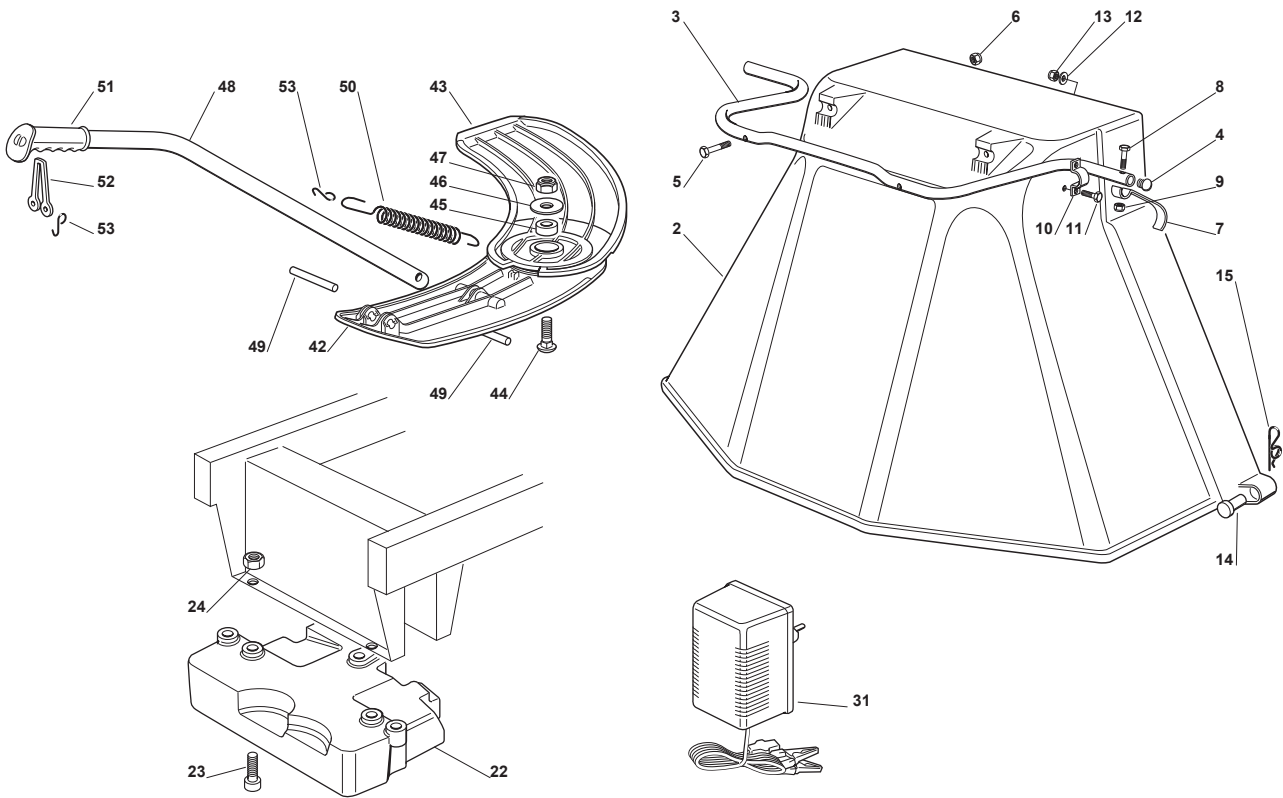

Utgåva Issue 3 - 2016		Tillbehör på begäran		Optionals On Request	
Pos. Fig.	Antal Q.ty	Art nr Part No	Benämning	Description	Anmärkning Notes
2	1	484598062/0	Utkastskydd	Ejection Guard	
3	1	327869053/0	Fäste	Support	
4	2	118566113/0	Plugg	Cap	
5	2	112674701/0	Skruv	Screw	
6	2	112154510/0	Mutter	Nut	
7	1	325547053/0	Plat	Plate	
8	1	112791500/0	Skruv	Screw	
9	1	112154510/0	Mutter	Nut	
10	2	325547049/0	Plat	Plate	
11	4	112788910/0	Skruv	Screw	
12	4	112523020/0	Bricka	Washer	
13	4	112154320/0	Mutter	Nut	
14	2	125510022/0	Stift	Pin	
15	2	124487998/0	Fjäder Clip	Cotter Pin	
22	1	125519997/1	Vikt Tc	Front Weight Tc	
23	3	112760520/0	Skruv	Screw	
24	3	112155000/0	Mutter	Nut	
31	1	182180090/0	Batteriladdare 1A - CE Plugg	Battery Charger 1A - CE Plugg	
31	1	182180091/0	Batteriladdare 0,6A - UK Plugg	Battery Charger 0,6A - UK Plugg	
42	1	327140055/0	Deflektor-Bak	Deflector, Rear	
43	1	327140054/0	Deflektor-Fram	Deflector, Front	
44	1	112818700/0	Skruv	Screw	
45	1	127047013/1	Bussning	Bushing	
46	1	322672152/0	Bricka	Antifriction Washer	
47	1	112155000/0	Mutter	Nut	
48	1	327394003/2	Handtagsrör	Handle	
49	2	127510116/0	Stift	Pin	
50	1	125430229/1	Bromsfjäder	Brake Spring	
51	1	325280000/1	Handtag	Handgrip	
52	1	125840011/1	Spännstang	Tie Rod	
53	3	125253004/0	Krok	Mulch.Kit Fixing Hook