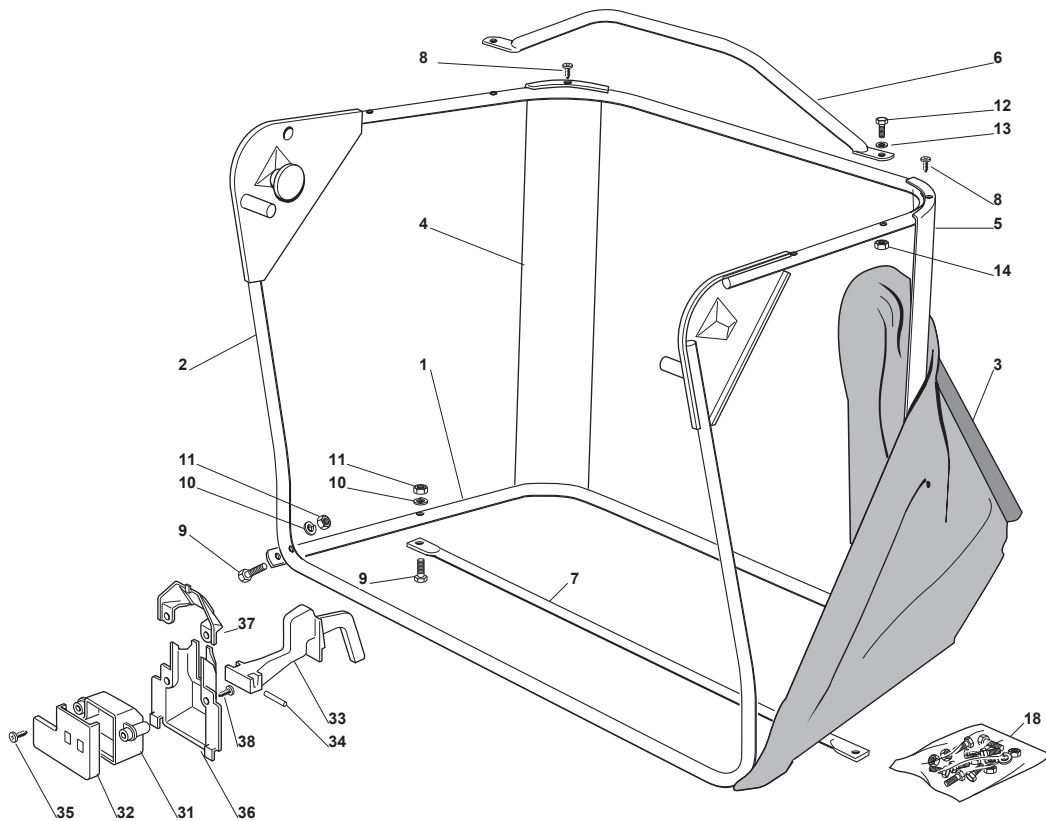

Utgåva Issue 3 - 2016		Gräsuppsamlare		Grasscatcher	
Pos. Fig.	Antal Q.ty	Art nr Part No	Benämning	Description	Anmärkning Notes
1	1	384801103/0	Ram-Nedre	Lower Frame	
2	1	384801105/1	Ram-övre	Black Upper Grass.Frame	
3	1	184106069/0	Uppsamlare kpl Rider 72	Grasscatcher	
4	1	327010205/0	Vinkelstöd-Hö	Right Angular Support	
5	1	327010207/0	Vinkelstöd-Vä	Left Angular Support	
6	1	384869051/0	Stag	Rod	
7	1	384650100/0	Förstärkningsstag	Stiffening	
8	4	112729601/1	Skruv	Screw	
9	4	112792099/0	Skruv	Screw	
10	4	112582101/0	Lasbricka	Grower	
11	4	112292100/0	Mutter	Nut	
12	2	112674701/0	Skruv	Screw	
13	2	112521331/0	Bricka	Washer	
14	2	112154510/0	Mutter	Nut	
18	1	384180180/0	Skruvsats	Outfit, Screws	
31	1	125600041/0	Brytarskydd	Grassc.Full Micro Protection Tcj-F	
32	1	125600042/0	Skyddslock	Grasscatcher Micro Prot Cover	
33	1	125318124/0	Arm	Full Grassc. Microswtich Cover	
34	1	112400030/0	Stift	Pin	
35	1	112728510/0	Skruv	Screw	
36	1	125600047/0	Brytarskydd	Grassc.Full Micro Protection Tc 2000	
37	1	125600048/0	Skyddslock	Empty Micro Grassc.Protection Cover	
38	2	112728450/0	Skruv	Screw