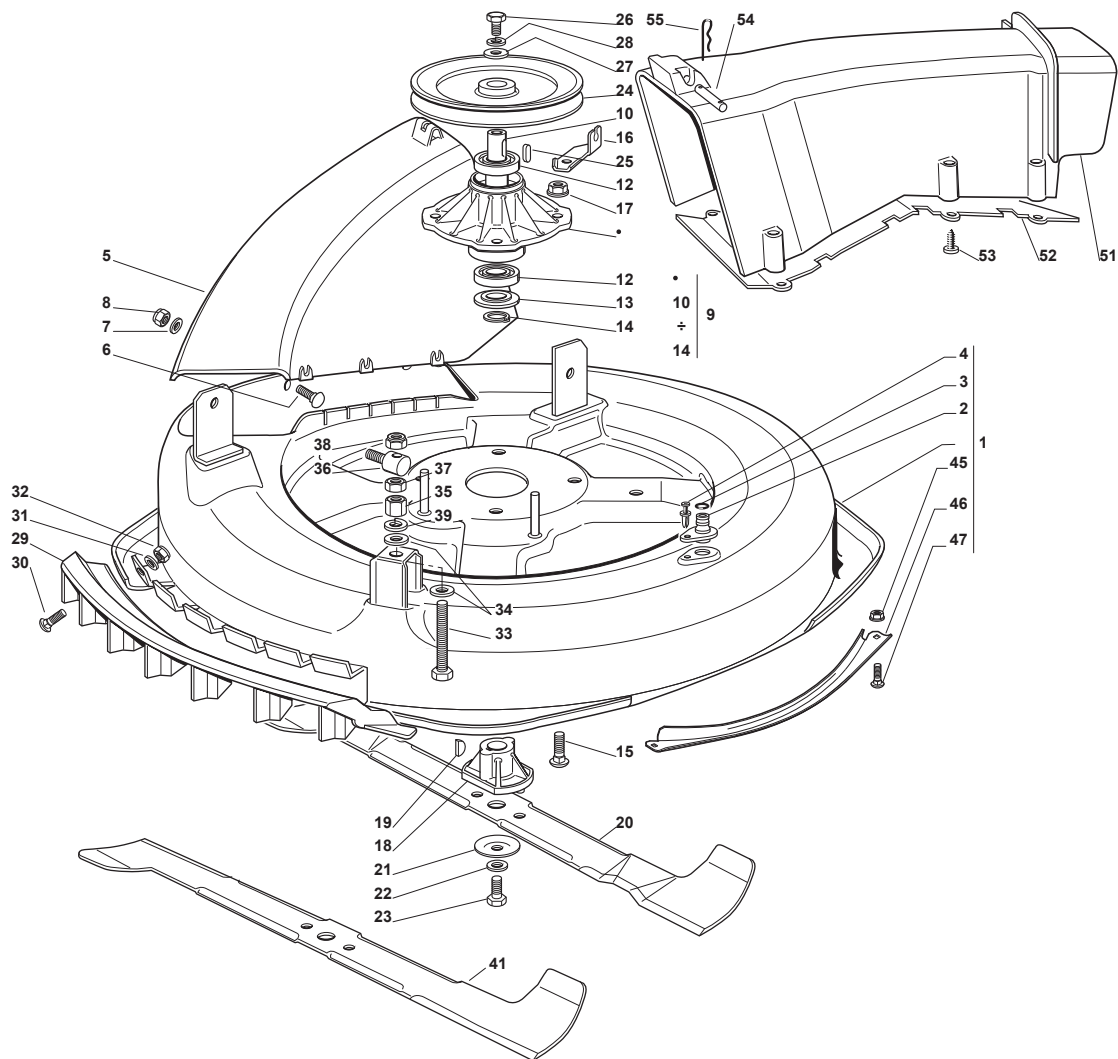

Utgåva Issue 3 - 2016		Skärplatta Cutting Plate			
Pos. Fig.	Antal Q.ty	Art nr Part No	Benämning	Description	Anmärkning Notes
1	1	384564111/0	Klippkapa 72 Svart	Cutting Plate Black	
2	1	125033060/0	Vattenslanganslutning	Washing Cutting Deck Connection	
3	1	119035000/0	O-Ring	Or Ring	
4	1	112500030/0	Nit	Rivet	
5	1	327045000/1	Inmatningshus	Conveyor Inlet	
6	6	112815210/0	Skruv	Screw	
7	6	112523040/0	Bricka	Washer	
8	6	112154510/0	Mutter	Nut	
9	1	384207250/0	Lagerbox Kpl	Flange Assy	
10	1	127023000/0	Knivaxel	Shaft	
12	2	119216047/0	Kullager	Bearing	
13	1	325160501/0	Dammskydd	Dust Cover Disc	
14	1	112609260/0	Sparring Sga 20	Seeger	
15	4	112818700/0	Skruv	Screw	
17	4	112154210/0	Mutter	Nut	
18	1	125463200/0	Knivfäste	Blade Hub	
19	1	112139100/0	Kil	Key	
20	1	184109503/0	Kniv	Blade Winged	
21	1	122160400/0	Fjäderbricka	Elastic Disc	
22	1	112523080/0	Bricka	Washer	
23	1	112735694/0	Skruv	Screw	
24	1	127604009/0	Remskiva	Pulley	
25	1	112139480/0	Kil	Feather	
26	1	112793102/0	Skruv	Screw	
27	1	125670007/0	Bricka	Washer	
28	1	112583500/0	Lasbricka	Grower	
29	1	127488000/0	Luftintag	Air Intake Grill	
30	4	112815200/0	Skruv	Screw	
31	4	112521340/0	Bricka	Washer	
32	4	112154510/0	Mutter	Nut	
33	1	112794970/0	Skruv	Screw	
34	2	112523080/0	Bricka	Washer	
35	1	112154250/0	Mutter	Nut	
36	1	125510007/2	Stift	Pin	
37	1	112295200/0	Mutter	Nut	
38	1	112156602/0	Mutter	Nut	
39	1	112585100/0	Bricka	Washer	
41	1	184109502/0	Kniv	Winged Blade	
45	4	112154510/0	Mutter	Nut	
46	2	327543009/0	Sidoskydd	Deck Profile,Black	
47	4	112815210/0	Skruv	Screw	
51	1	127107501/0	Utkaströr	Conveyor	
52	1	327140051/1	Deflektor	Deflector	
53	8	112735403/0	Skruv	Screw	
54	1	127510097/1	Stift	Pin	
55	2	124487997/0	Lasnal	Cotter Pin