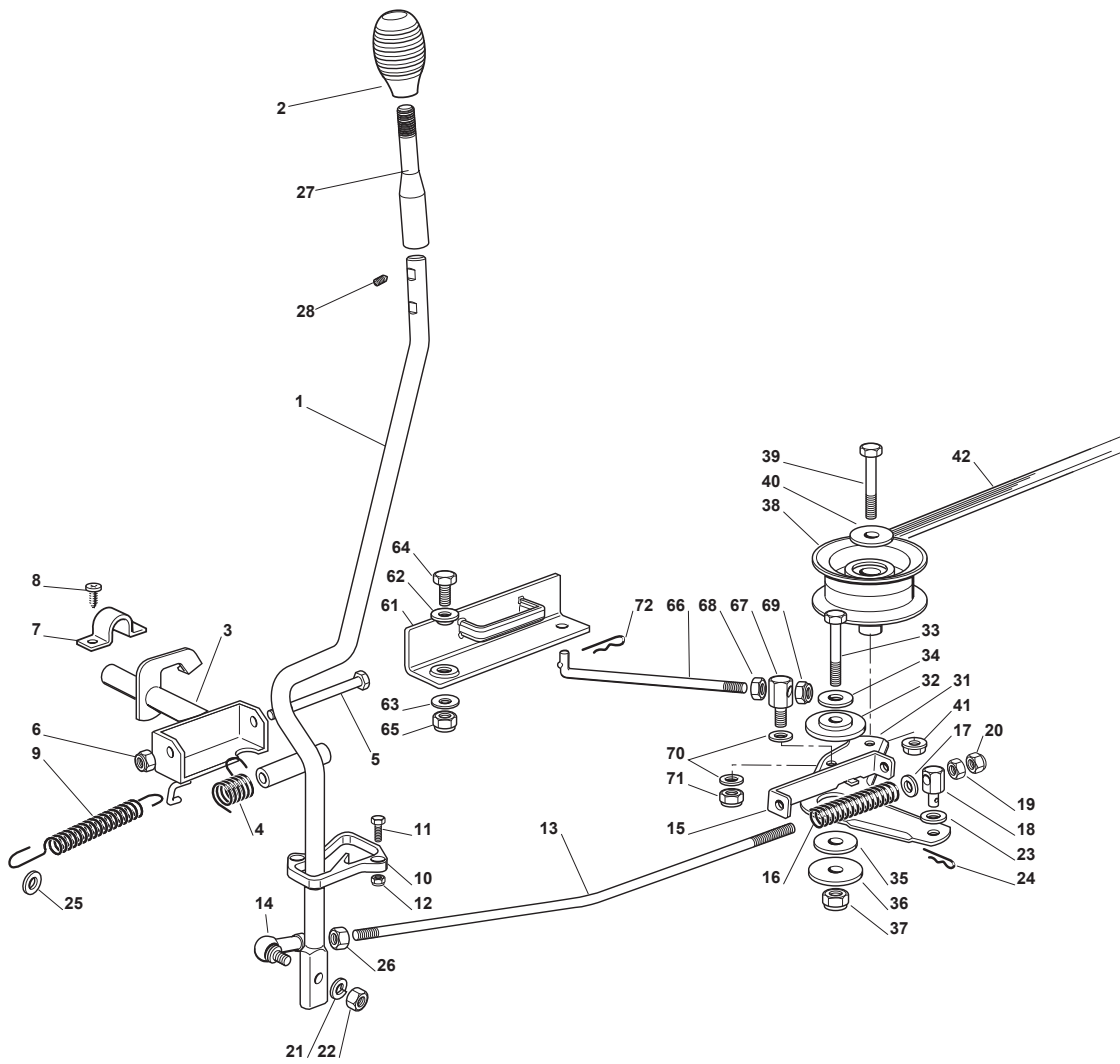

Utgåva Issue 3 - 2016		Knivfäste		Blades Engagement	
Pos. Fig.	Antal Q.ty	Art nr Part No	Benämning	Description	Anmärkning Notes
1	1	327315134/0	Spak	Blade Engaging Lever	
2	1	125394510/0	Knopp	Knob	
3	1	384001007/0	Axel	Blade Eng.Axle Control Ass.Y	
4	1	125430226/0	Fjäder	Spring	
5	1	112692050/0	Skruv	Screw	
6	1	112155000/0	Mutter	Nut	
7	2	325547049/0	Plat	Plate	
8	4	112731601/0	Skruv	Screw	
9	1	127430571/0	Fjäder	Spring	
10	1	127487000/0	Glidblock	Shoe	
11	2	112791213/1	Skruv	Screw	
12	2	112154510/0	Mutter	Nut	
13	1	127034078/0	Stang	Rod	
14	1	122746610/0	Länk	Joint	
15	1	327772143/0	Fäste	Clamp	
16	1	127430576/0	Fjäder	Spring	
17	1	112521350/0	Bricka	Washer	
18	1	127510113/0	Stift	Pin	
19	1	112293200/0	Mutter	Nut	
20	1	112155000/0	Mutter	Nut	
21	1	112583500/0	Lasbricka	Grower	
22	1	112293200/0	Mutter	Nut	
23	1	325670008/1	Bricka	Washer	
24	1	124487997/0	Lasnal	Cotter Pin	
25	1	125670006/0	Bricka	Washer	
26	1	112293200/0	Mutter	Nut	
27	1	384317103/0	Spak	Blade Engaging Lever	
28	1	112714250/0	Stift	Dowel	
31	1	384317083/0	Arm	Lever	
32	1	127047000/0	Bussning	Bushing	
33	1	112691200/0	Skruv	Screw	
34	1	112523060/0	Bricka	Washer	
35	1	322672152/0	Bricka	Antifriction Washer	
36	1	112523070/0	Bricka	Washer	
37	1	112155000/0	Mutter	Nut	
38	1	127604008/0	Remskiva	Pulley	
39	1	112691600/0	Skruv	Screw	
40	1	112523060/0	Bricka	Washer	
41	1	112293201/0	Mutter	Nut	
42	1	135061423/0	Drivrem	Belt	
61	1	384220501/0	Knivbroms	Blade Brake	
62	1	122041980/0	Bussning	Bushing	
63	1	322672152/0	Bricka	Antifriction Washer	
64	1	112793102/0	Skruv	Screw	
65	1	112155010/0	Mutter	Nut	
66	1	127034077/0	Stang	Rod	
67	1	125510040/1	Stift	Pin	
68	1	112293200/0	Mutter	Nut	
69	1	112155000/0	Mutter	Nut