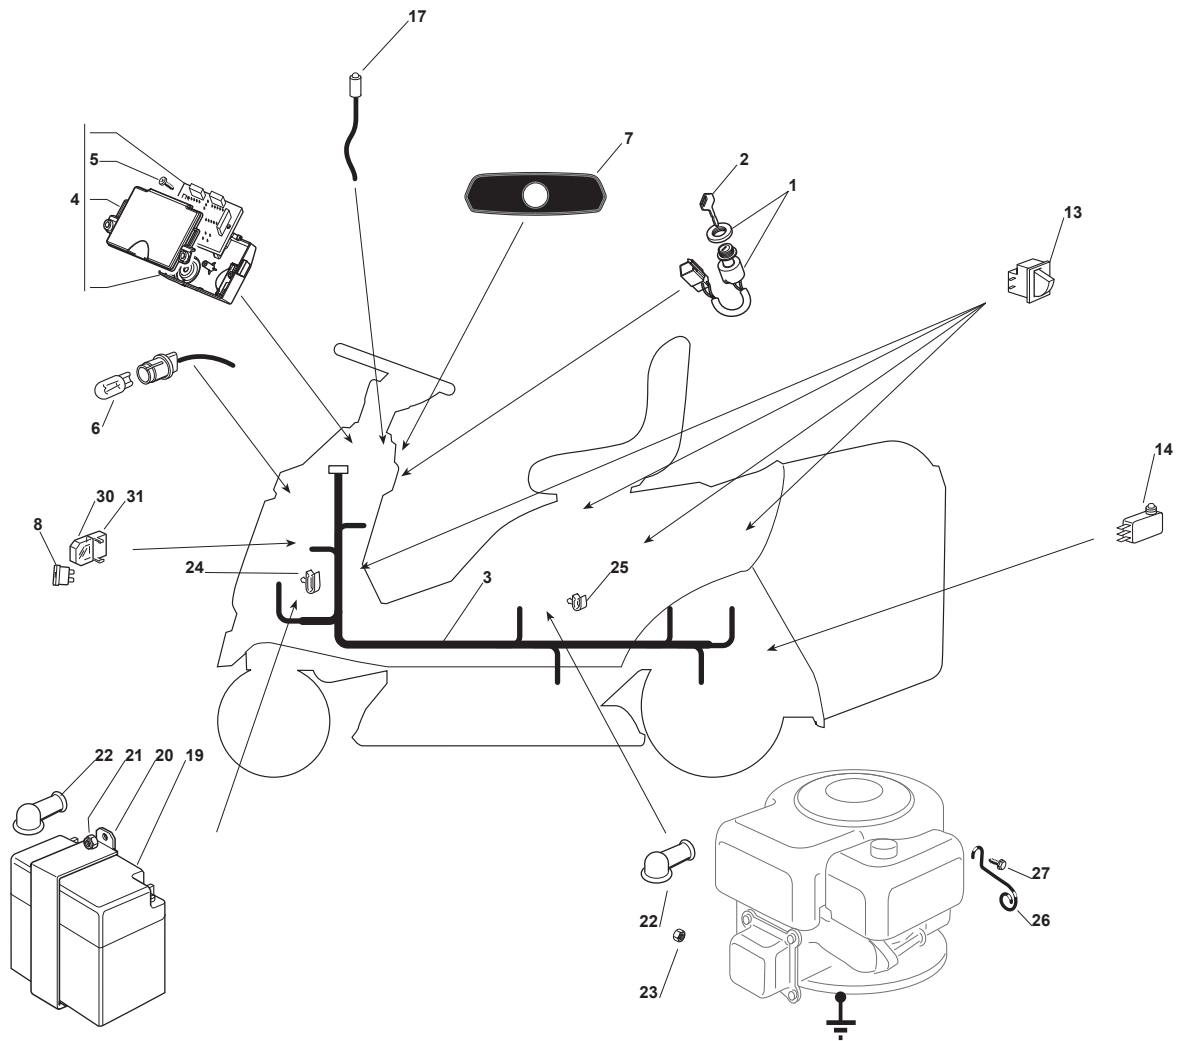

Utgåva Issue 3 - 2016		Elsystem Electrical Parts			
Pos. Fig.	Antal Q.ty	Art nr Part No	Benämning	Description	Anmärkning Notes
3	1	184040137/1	Kabelhärva	Cables Ass.Y	
1	1	118450075/1	Tändningsglas	Starting Switch	
2	1	118210023/0	Startnyckel	Starting Key	
5	3	112735101/0	Skruv	Screw	
6	1	118459100/0	Glödlampa	Lamp For Lights	
7	1	125420022/0	Pinnbult	Pin	
8	1	133340035/0	Säkring 15A	Fuse 15 A	
8	1	133340040/0	Säkring 10A	Fuse 10 A	
13	4	119410613/0	Mikrobrytare	Microswitch	
14	1	119410605/1	Mikrobrytare	Microswitch	
17	1	125065014/1	Kabel	Card Alarm Signal Cable	
19	1	118120002/1	Batteri	Battery	
20	1	327772099/1	Fäste	Clamp	
21	1	112155000/0	Mutter	Nut	
22	2	118564861/1	Polskydd	Protection	
23	1	112361005/0	Mutter	Nut	
24	3	133320506/0	Kabalfäste	Fairlead	
25	1	133320504/0	Kabalfäste	Fairlead	
26	1	127430561/0	Fjäder	Spring	
27	1	112735121/0	Skruv	Screw	
30	2	133215000/0	Lock-Säkringshallare	Cover	
31	2	133500007/0	Säkringshallare	Fuse Carrier	
4	1	384722487/0	Elektronikkort	Electronic Card