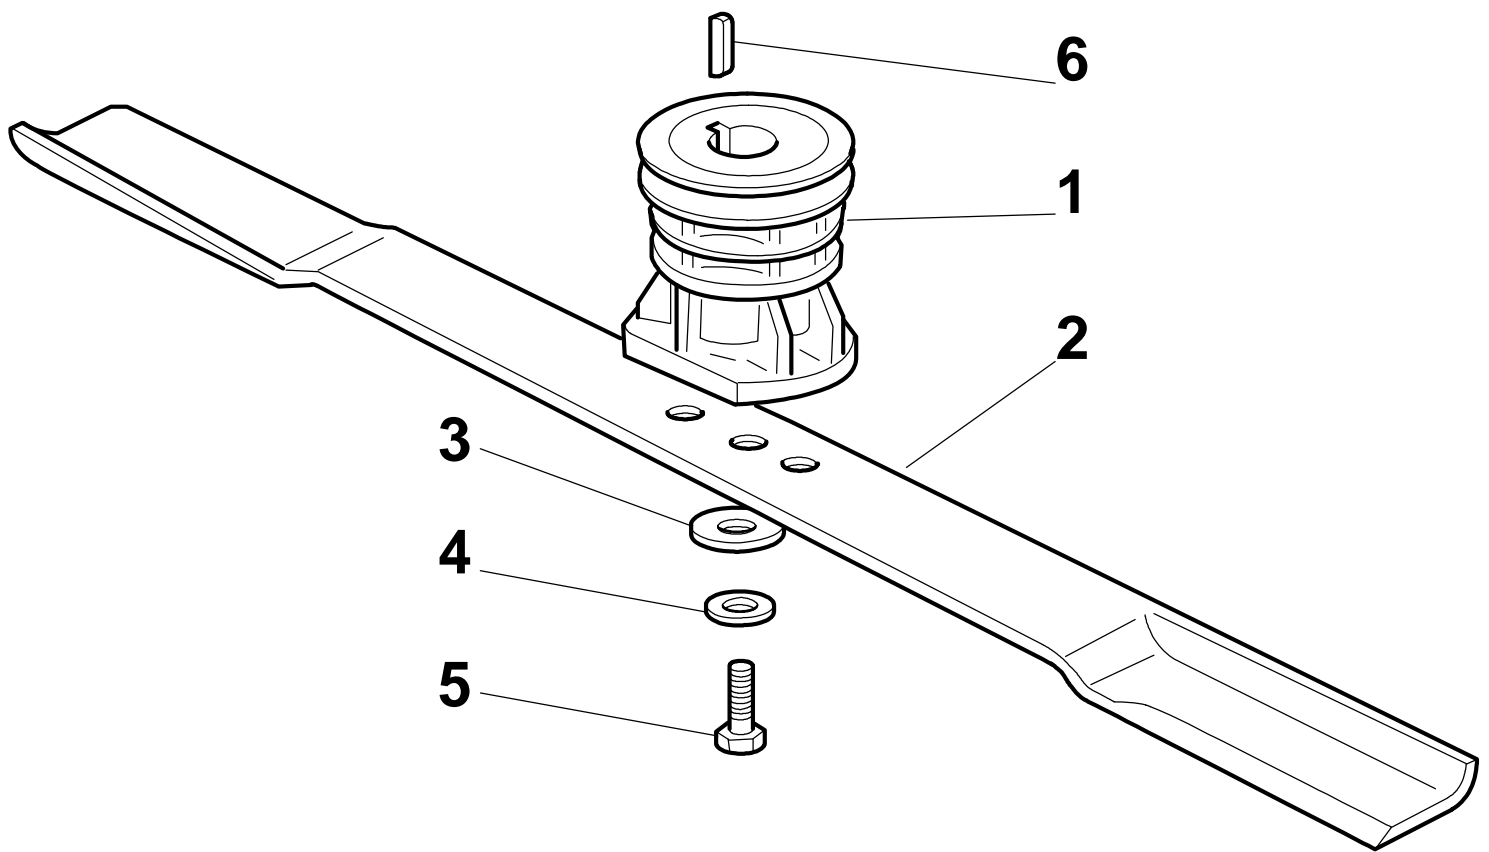

Pos. Fig.	Antal Quantity	Art No Part No	Benämning	Description	Anmärkning Notes
1	1	122465607/3	Knivfäste	Hub With Pulley, Crankshaft Ø 22.2	
2	1	81004365/3	Kniv	Blade Standard	
3	1	22160400/0	Bricka	Elastic Washer	
4	1	12523080/0	Bricka	Washer	
5	1	12735698/0	Skruv	Screw	
6	1	12139100/0	Kil	Key