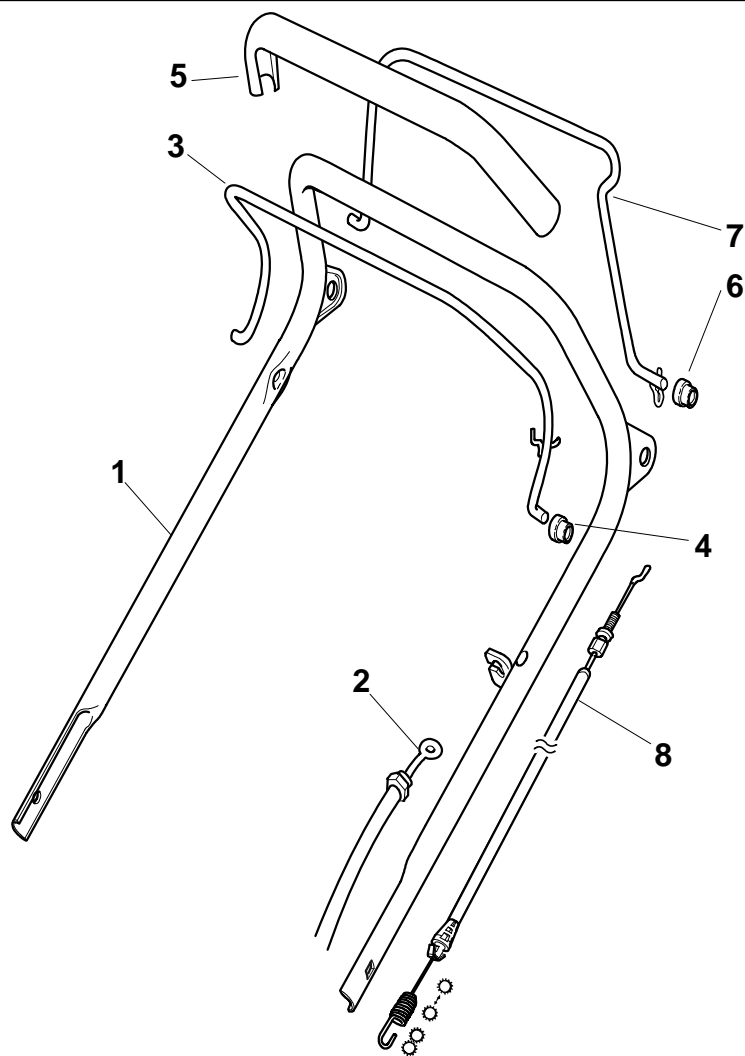

COMBI 46 S B - Model Year 2010

Pos. Fig.	Antal Quantity	Art No Part No	Benämning	Description	Anmärkning Notes
1	1	81007024/0	Styre-överdel	Handle, Upper Part	
2	1	81000616/1	Motorbromswire	Cable, Thread Engine Brake	
3	1	81003291/3	Reglagebygel	Lever, Engine Brake	
4	2	22041966/0	Bussning	Bush	
5	1	22291050/0	Handtag	Handgrip Black	
6	2	22041965/1	Bussning	Bush	
7	1	81003288/1	Reglagebygel	Lever, Driving	
8	1	381000778/0	Kopplingswire	Cable, Rear Drive