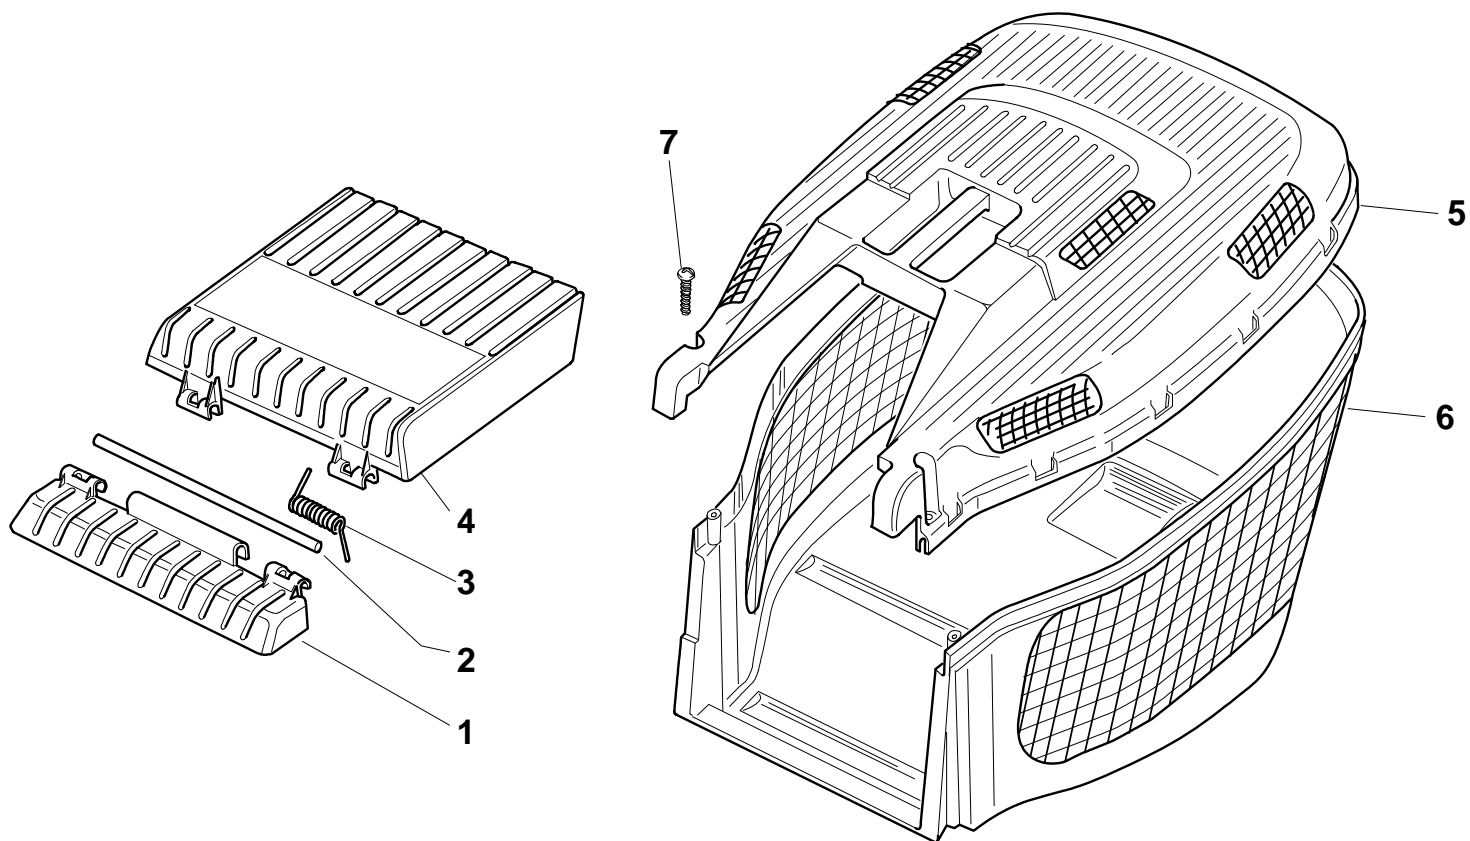

Pos. Fig.	Antal Quantity	Art No Part No	Benämning	Description	Anmärkning Notes
1	1	22785136/1	Fäste	Support	
2	1	22517858/0	Axel	Pin	
3	1	22450431/0	Fjäder	Spring	
4	1	322600100/1	Lucka	Stone-Guard	
5	1	22486121/0	Uppsamlare-överdel	Grassbox Upper	
6	1	22486128/0	Uppsamlare-underdel	Grassbox Lower Part	
7	2	12728686/0	Skruv	Screw