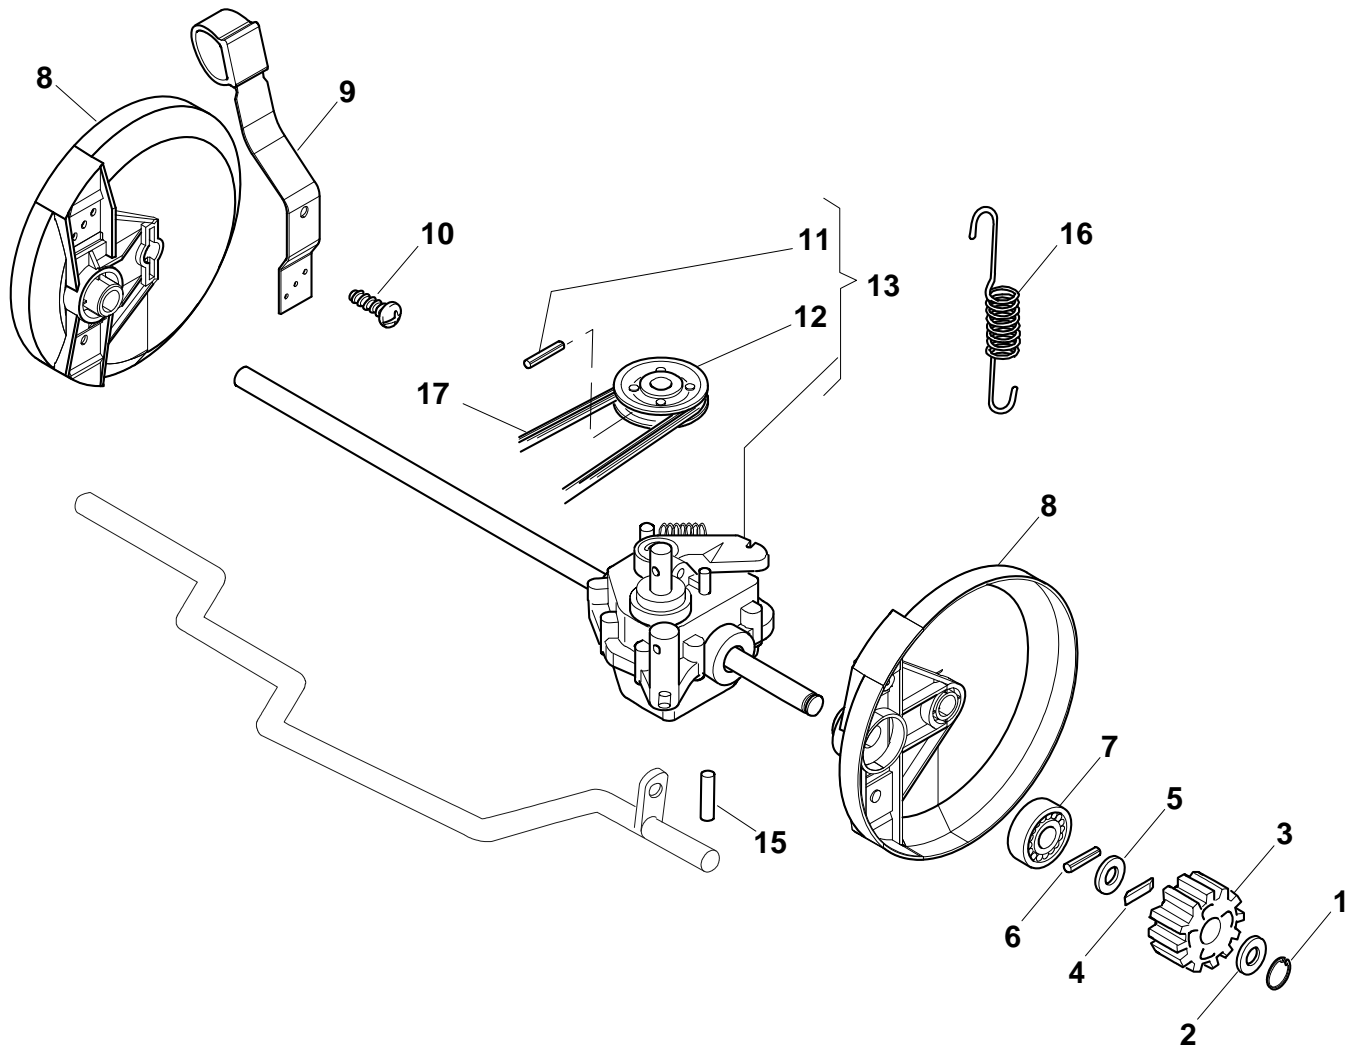

Pos. Fig.	Antal Quantity	Art No Part No	Benämning	Description	Anmärkning Notes
1	2	12608520/0	Låsring	Seeger	
2	2	22160520/0	Dammskydd	Dust Cover	
3	2	22570125/0	Drev	Pinion	
4	2	22076645/0	Kil	Key	
5	2	22160520/0	Dammskydd	Dust Cover	
6	2	12622620/0	Stift	Pin	
7	2	22122202/0	Lager	Bearing	
8	2	22600106/1	Hjulskydd	Protection, Wheel	
9	1	81003303/0	Höjdställningsspak	Lever, Height Adjustment	
10	2	12728689/0	Skruv	Screw	
11	1	12713801/0	Stift	Dowel	
12	1	22601909/0	Remskiva	Pulley	
13	1	181003093/1	Transmission	Gear Box	
15	2	22753001/0	Stift	Pin	
16	1	22450438/0	Fjäder	Spring	
17	1	35063750/0	Drivrem	Belt