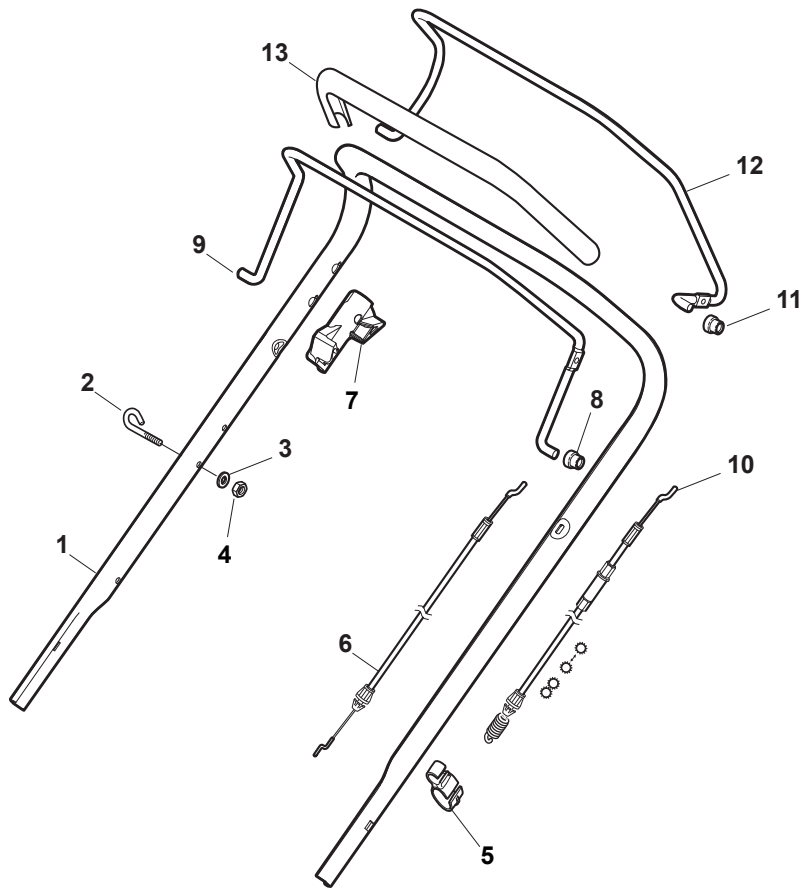

Utgåva Issue 2 - 2016		Reglage, övre Handle, Upper Part			
Pos. Fig.	Antal Q.ty	Art nr Part No	Benämning	Description	Anmärkning Notes
1	1	381007540/0	Handtag, övre Gul	Handle, Upper Part Yellow	(for NT Throttle or DELTA Dashboard)
2	1	122430313/0	Fjäder	Guide Spring	
3	1	112521330/0	Bricka	Washer	
4	1	112154510/0	Mutter	Nut	
5	1	118390020/0	Vajerhallare	Conduit Clip	
6	1	181030056/0	Motorbromswire	Cable, Thread Engine Brake	B&S 450-500-550-575-625E Series
7	1	322545204/0	Vridpunkt	Fulcrum Pin	
8	1	122041966/0	Bussning	Bushing	
9	1	181003300/1	Reglagebygel	Lever, Engine Brake	
10	1	381030092/1	Växelkabel	Cable Rear Drive	
11	1	122041966/0	Bussning	Bushing	
12	1	181003301/0	Spak Handtag	Drive Control Lever	
13	1	122291050/0	Handtag, svart	Handgrip Black