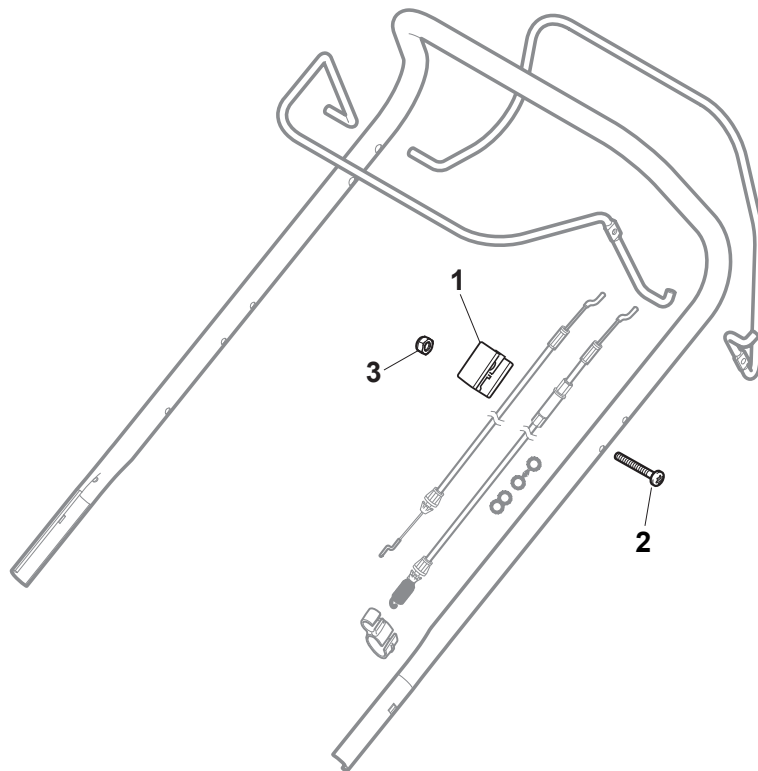

Utgåva Issue 2 - 2016		Reglage Controls Fixed RPM			
Pos. Fig.	Antal Q.ty	Art nr Part No	Benämning	Description	Anmärkning Notes
1	1	112154510/0	Mutter	Nut	
2	1	322551640/0	Plat	Plate	
3	1	112154510/0	Mutter	Nut