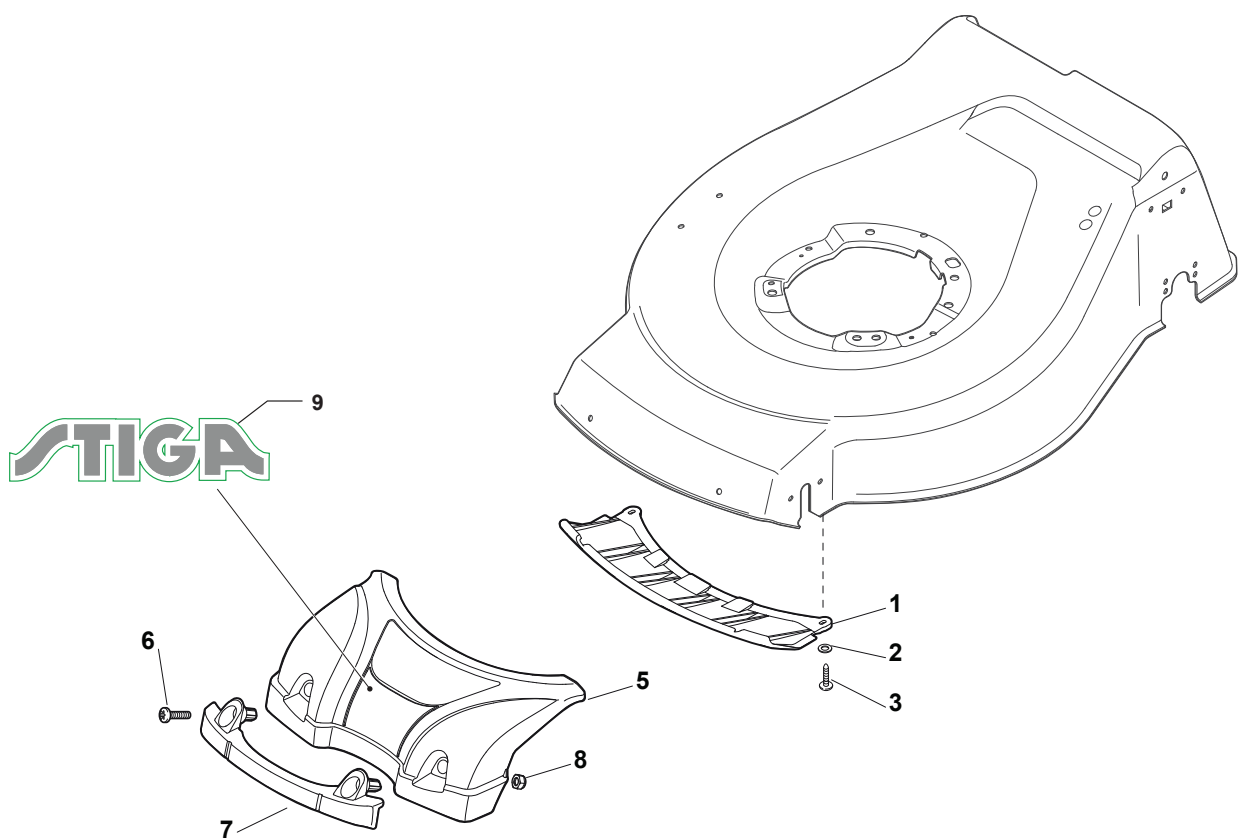

Utgåva Issue 2 - 2016		Mask			
Pos. Fig.	Antal Q.ty	Art nr Part No	Benämning	Description	Anmärkning Notes
1	1	322500102/0	Front	Front Combi	
2	2	112523000/1	Bricka	Washer	
3	2	112728124/0	Skruv	Screw	
5	1	322226195/0	Front Stiga Nt48 gra Ncs S8000-N	Mask, Grey	
6	2	112727799/0	Skruv	Screw	
7	1	322393639/0	Handtag, främre Gra Ral9022 Ntd	Handle, Grey	
8	2	112154510/0	Mutter	Nut	
9	1	114367494/2	Dekal STIGA logo	Label STIGA logo