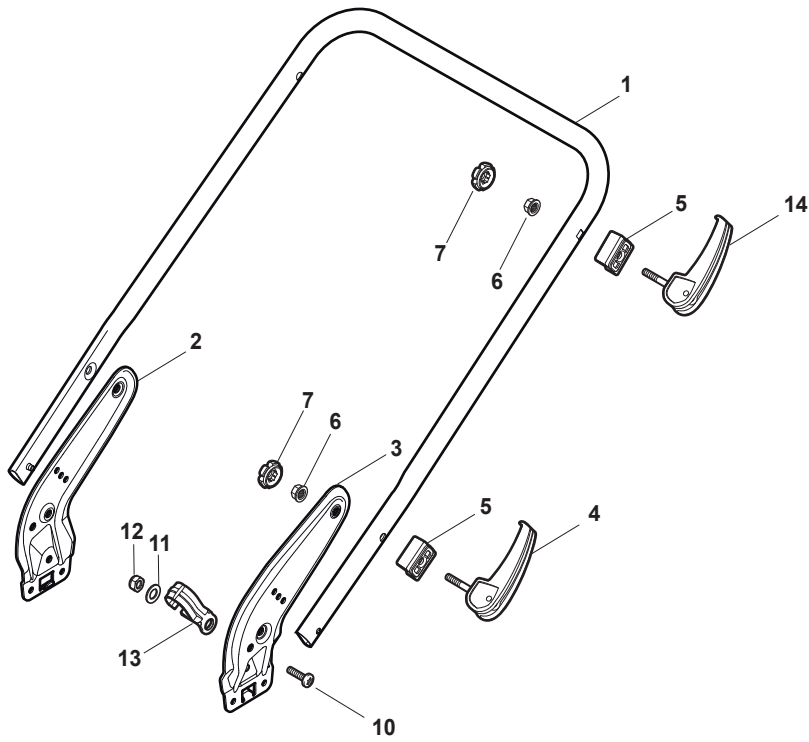

Utgåva Issue 2 - 2016		Reglage, nedre Handle, Lower Part			
Pos. Fig.	Antal Q.ty	Art nr Part No	Benämning	Description	Anmärkning Notes
2	1	381005185/0	Fäste-hö	Right Bracket	Stiga Grey
3	1	381005187/0	Fäste-vä	Left Bracket	Stiga Grey
1	1	381007539/0	Reglage, nedre Gul	Handle, Lower Part Yellow	
4	4	381003253/0	övre Lock Handtag Spak Ntd	Handle	
5	4	322680016/0	Bricka	Washer	
6	4	122131750/0	Mutter	Nut	
7	4	322399835/0	Handtagsknopp	Knob	
10	2	112760605/0	Skruv	Screw	
11	2	125038002/1	Bussning	Bushing	
12	2	112155000/0	Mutter	Nut	
13	1	322192156/0	Fairlead HallareKlämma	Clip	
14	2	381103350/0	Lashandtag	Handle