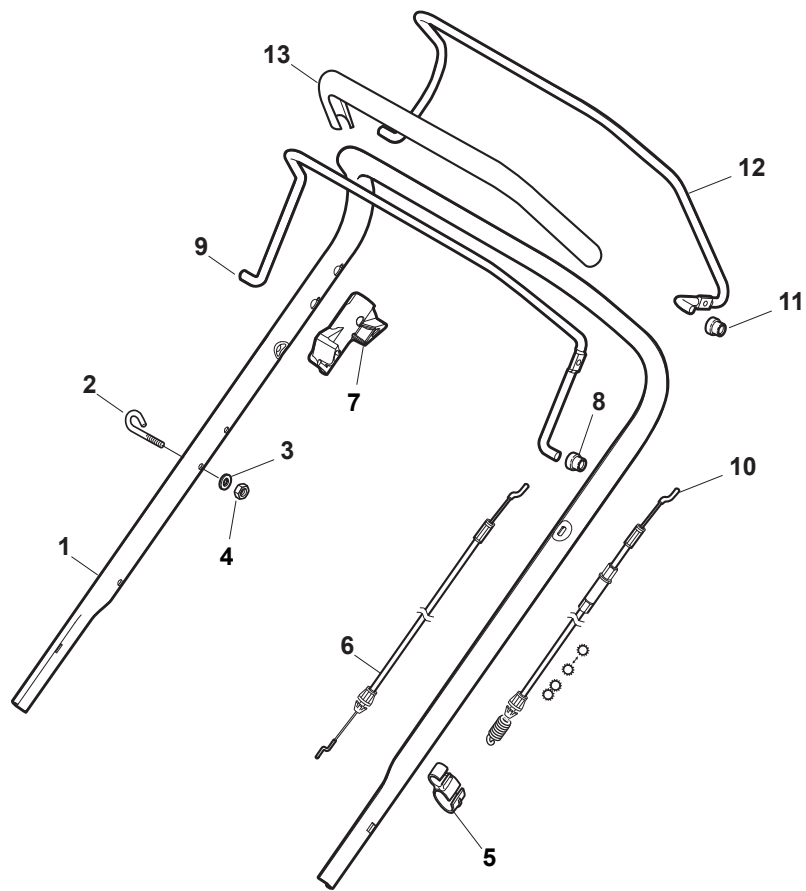

Utgåva Issue 3 - 2016		Utkastskydd Ejection-Guard			
Pos. Fig.	Antal Q.ty	Art nr Part No	Benämning	Description	Anmärkning Notes
8	1	122517869/1	Stift	Pin	
1	1	322108295/1	Utkastskydd	Side Ejection Conveyor	
2	1	322600313/0	Utkastskydd	Ejection Guard	
3	2	112727803/0	Skruv	Screw	
4	1	322806639/0	Fäste	Fulcrum Pin	
5	2	112154510/0	Mutter	Nut	
6	2	118203853/0	Lock	Cap	
7	1	122450456/0	Fjäder	Spring	
9	2	112604896/0	Starlock P6493 6	Crown Fastener	

Utgåva Issue 3 - 2016		Remskydd Protection, Belt			
Pos. Fig.	Antal Q.ty	Art nr Part No	Benämning	Description	Anmärkning Notes
1	1	322291150/0	Gummihylsa	Rubber Insert	
2	1	322060197/3	Remskydd	Belt Protection	
3	3	112728531/1	Skruv	Screw	
4	1	122140222/0	Mulcherinsats	Mulching Deflector	

Utgåva Issue 3 - 2016		Reglage, övre Handle, Upper Part			
Pos. Fig.	Antal Q.ty	Art nr Part No	Benämning	Description	Anmärkning Notes
1	1	381007540/0	Handtag, övre Gul	Handle, Upper Part Yellow	(for NT Throttle or DELTA Dashboard)
2	1	122430313/0	Fjäder	Guide Spring	
3	1	112521330/0	Bricka	Washer	
4	1	112154510/0	Mutter	Nut	
5	1	118390020/0	Vajerhallare	Conduit Clip	
6	1	181030070/0	Motorbromswire	Cable, Thread Engine Brake	Honda Engine
7	1	322545204/0	Vridpunkt	Fulcrum Pin	
8	1	122041966/0	Bussning	Bushing	
9	1	181003300/1	Reglagebygel	Lever, Engine Brake	
10	1	381030092/1	Växelkabel	Cable Rear Drive	
11	1	122041966/0	Bussning	Bushing	
12	1	181003301/0	Spak Handtag	Drive Control Lever	
13	1	122291050/0	Handtag, svart	Handgrip Black	