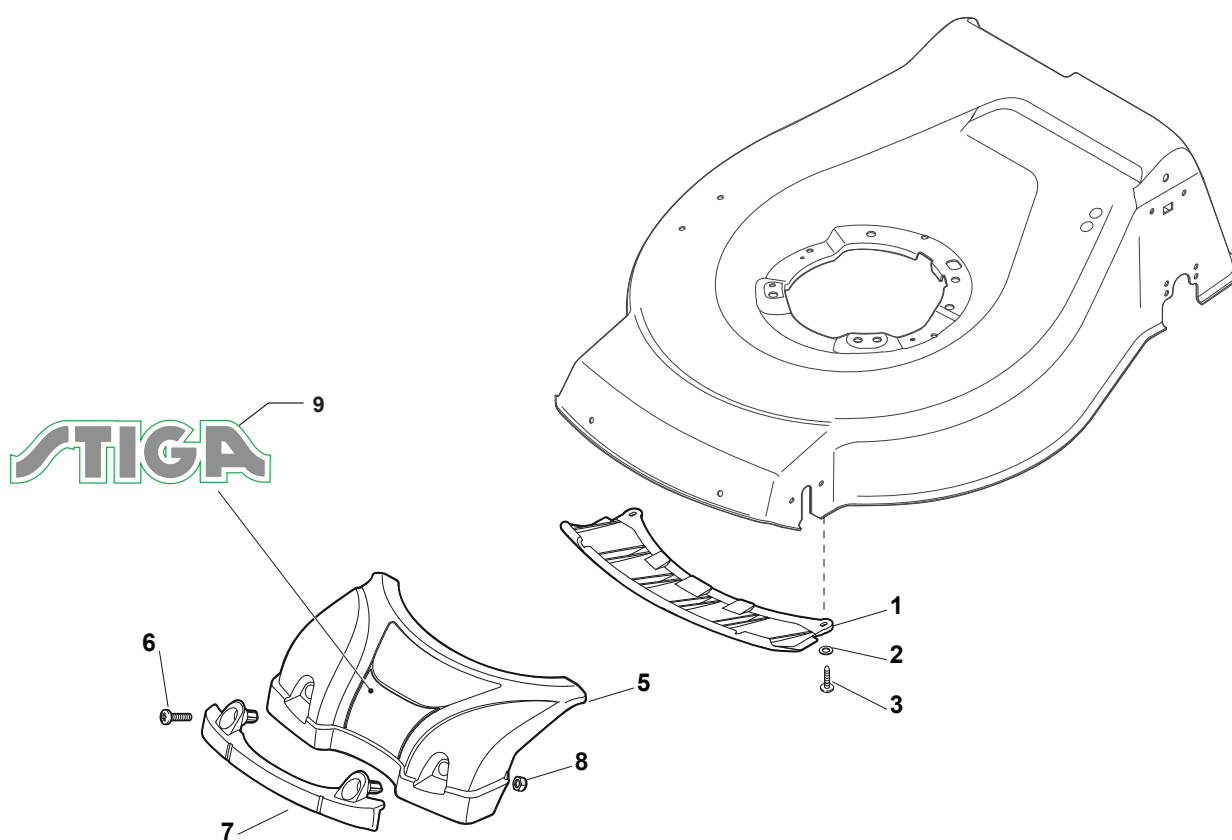

Utgåva Issue 3 - 2016		Mask			
Pos. Fig.	Antal Q.ty	Art nr Part No	Benämning	Description	Anmärkning Notes
1	1	322500103/0	Front	Front Combi	
2	2	112523000/1	Bricka	Washer	
3	2	112728124/0	Skruv	Screw	
5	1	322226196/0	Front Stiga Nt53 gra Ncs S8000-N	Mask, Grey	
6	2	112727799/0	Skruv	Screw	
7	1	322393639/0	Handtag, främre Gra Ral9022 Ntd	Handle, Grey	
8	2	112154510/0	Mutter	Nut	
9	1	114367494/2	Dekal STIGA logo	Label STIGA logo