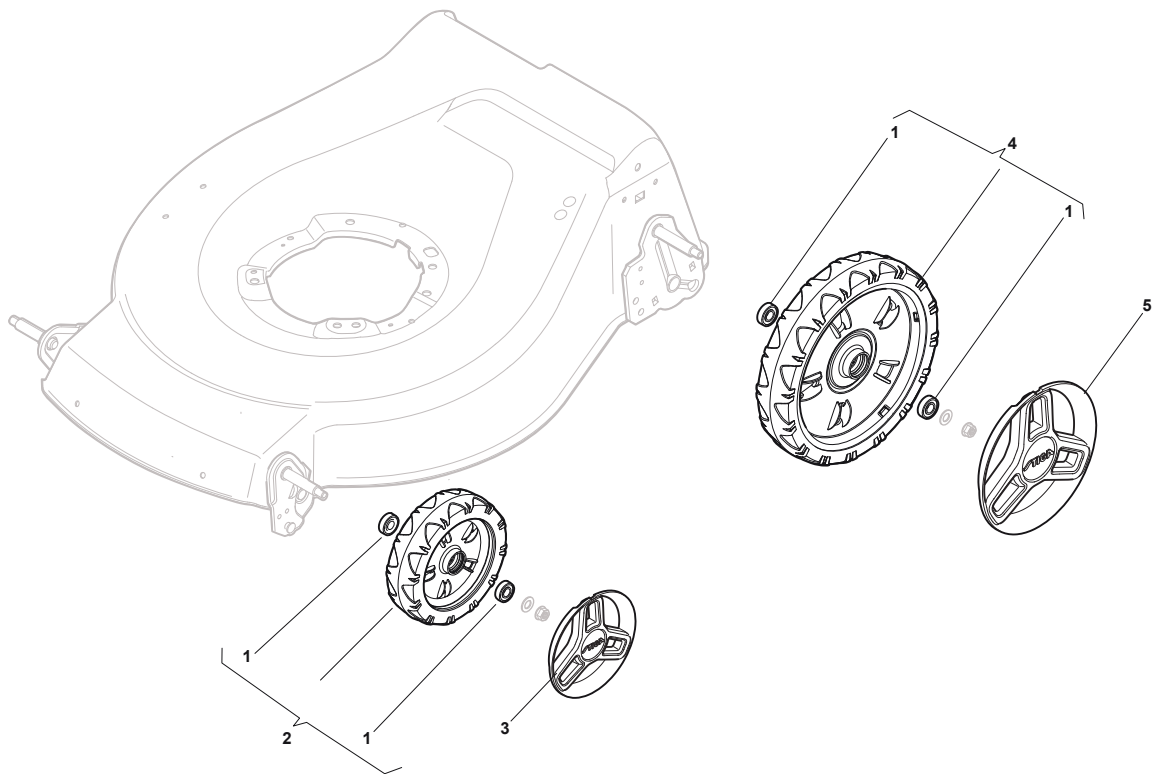

Utgåva Issue 3 - 2016		Hjul och navkapsel Wheels and Hub Caps			
Pos. Fig.	Antal Q.ty	Art nr Part No	Benämning	Description	Anmärkning Notes
1	8	119216035/0	Lager	Bearing	
2	4	381007416/2	Hjul	Wheel	
3	2	322110755/0	Navkapsel Gra	Hub Cap Grey	
4	2	381007417/2	Hjul	Wheel	
5	2	322110746/0	Navkapsel	Hub Cap Grey