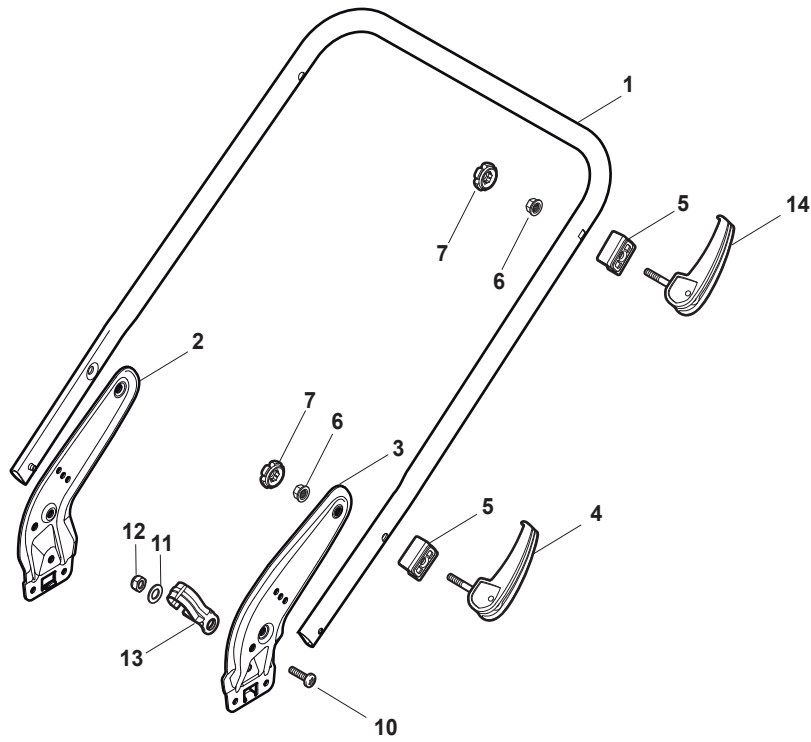

Utgåva Issue 3 - 2016		Reglage, nedre Handle, Lower Part			
Pos. Fig.	Antal Q.ty	Art nr Part No	Benämning	Description	Anmärkning Notes
2	1	381005185/0	Fäste-hö	Right Bracket	Stiga Grey
3	1	381005187/0	Fäste-vä	Left Bracket	Stiga Grey
1	1	381007539/0	Reglage, nedre Gul	Handle, Lower Part Yellow	
4	4	381003253/0	övre Lock Handtag Spak Ntd	Handle	
5	4	322680016/0	Bricka	Washer	
6	4	122131750/0	Mutter	Nut	
7	4	322399835/0	Handtagsknopp	Knob	
10	2	112760605/0	Skruv	Screw	
11	2	125038002/1	Bussning	Bushing	
12	2	112155000/0	Mutter	Nut	
13	1	322192156/0	Fairlead HallareKlämma	Clip	
14	2	381103350/0	Lashandtag	Handle