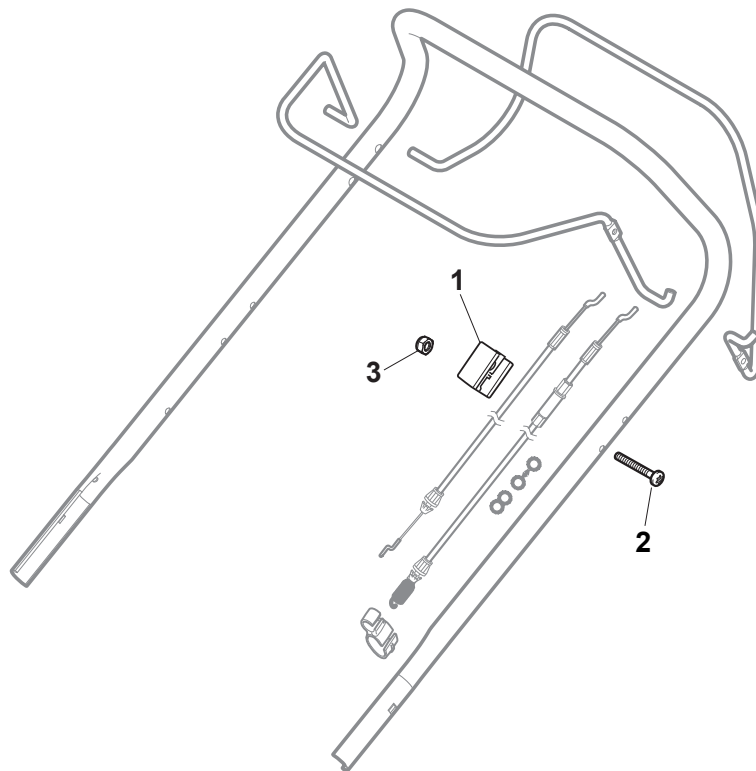

Utgåva Issue 3 - 2016		Utkastskydd Ejection-Guard			
Pos. Fig.	Antal Q.ty	Art nr Part No	Benämning	Description	Anmärkning Notes
8	1	122517869/1	Stift	Pin	
1	1	322108295/1	Utkastskydd	Side Ejection Conveyor	
2	1	322600313/0	Utkastskydd	Ejection Guard	
3	2	112727803/0	Skruv	Screw	
4	1	322806639/0	Fäste	Fulcrum Pin	
5	2	112154510/0	Mutter	Nut	
6	2	118203853/0	Lock	Cap	
7	1	122450456/0	Fjäder	Spring	
9	2	112604896/0	Starlock P6493 6	Crown Fastener	

Utgåva Issue 3 - 2016		Remskydd Protection, Belt			
Pos. Fig.	Antal Q.ty	Art nr Part No	Benämning	Description	Anmärkning Notes
1	1	322291150/0	Gummihylsa	Rubber Insert	
2	1	322060197/3	Remskydd	Belt Protection	
3	3	112728531/1	Skruv	Screw	
4	1	122140222/0	Mulcherinsats	Mulching Deflector	

Utgåva Issue 3 - 2016		Reglage, övre Handle, Upper Part			
Pos. Fig.	Antal Q.ty	Art nr Part No	Benämning	Description	Anmärkning Notes
1	1	381007540/0	Handtag, övre Gul	Handle, Upper Part Yellow	(for NT Throttle or DELTA Dashboard)
2	1	122430313/0	Fjäder	Guide Spring	
3	1	112521330/0	Bricka	Washer	
4	1	112154510/0	Mutter	Nut	
5	1	118390020/0	Vajerhallare	Conduit Clip	
6	1	181030070/0	Motorbromswire	Cable, Thread Engine Brake	Honda Engine
7	1	322545204/0	Vridpunkt	Fulcrum Pin	
8	1	122041966/0	Bussning	Bushing	
9	1	181003300/1	Reglagebygel	Lever, Engine Brake	
10	1	381030092/1	Växelkabel	Cable Rear Drive	
11	1	122041966/0	Bussning	Bushing	
12	1	181003301/0	Spak Handtag	Drive Control Lever	
13	1	122291050/0	Handtag, svart	Handgrip Black	