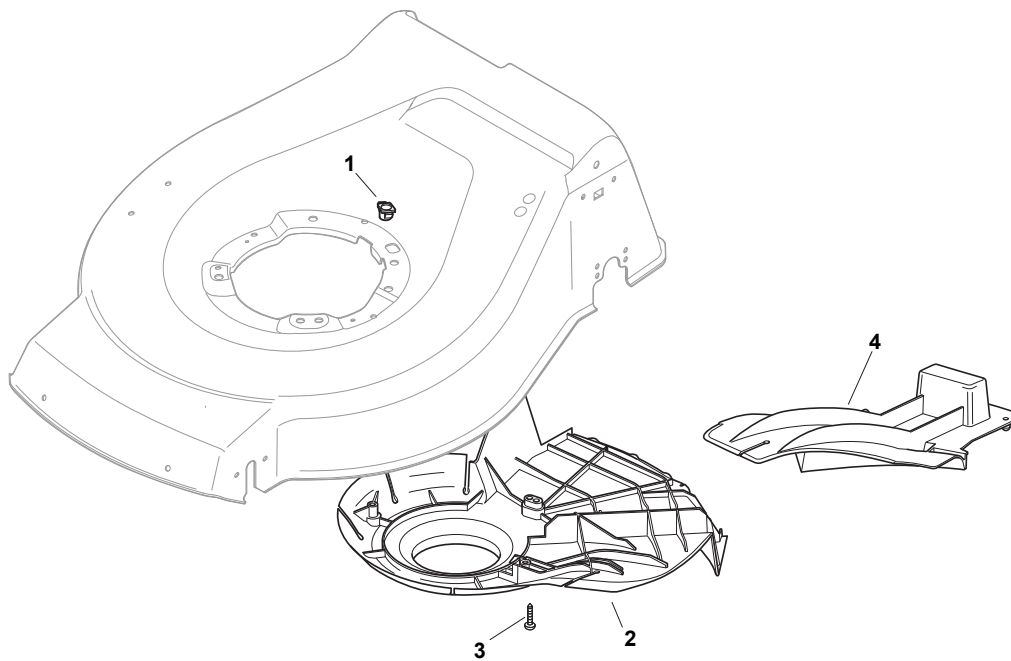

Utgåva Issue 3 - 2016		Remskydd Protection, Belt			
Pos. Fig.	Antal Q.ty	Art nr Part No	Benämning	Description	Anmärkning Notes
1	1	322291150/0	Gummihylsa	Rubber Insert	
2	1	322060197/3	Remskydd	Belt Protection	
3	3	112728531/1	Skruv	Screw	
4	1	122140222/0	Mulcherinsats	Mulching Deflector