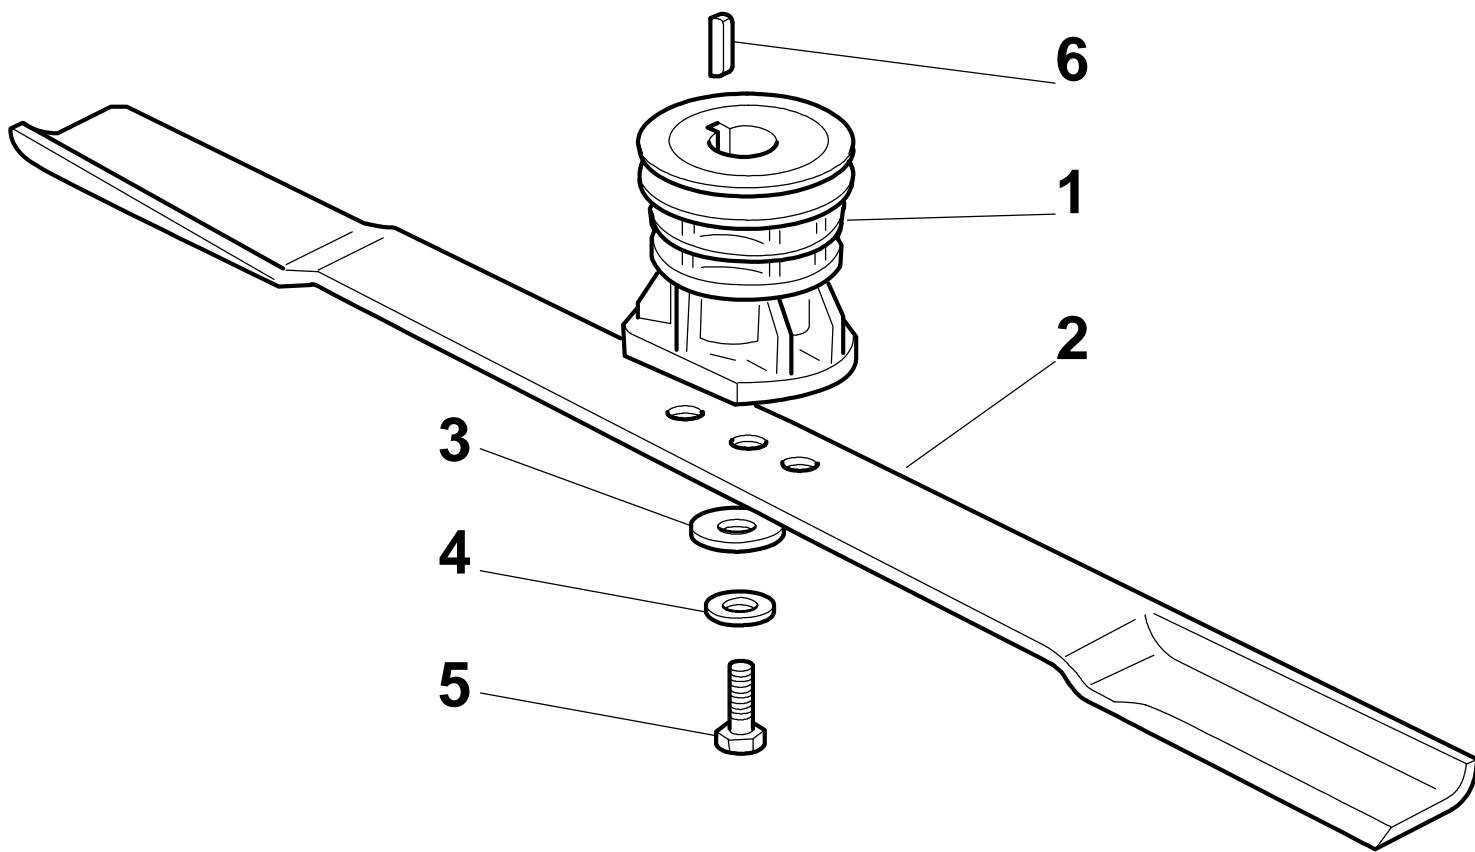

Pos. Fig.	Antal Quantity	Art No Part No	Benämning	Description	Anmärkning Notes
1	1	22465607/2	Knivfäste	Hub With Pulley	
2	1	81004381/1	Kniv	Blade Standard	
3	1	22160400/0	Bricka	Elastic Washer	
4	1	12523080/0	Bricka	Washer	
5	1	12735698/0	Skruv	Screw	
6	1	12139100/0	Kil	Key