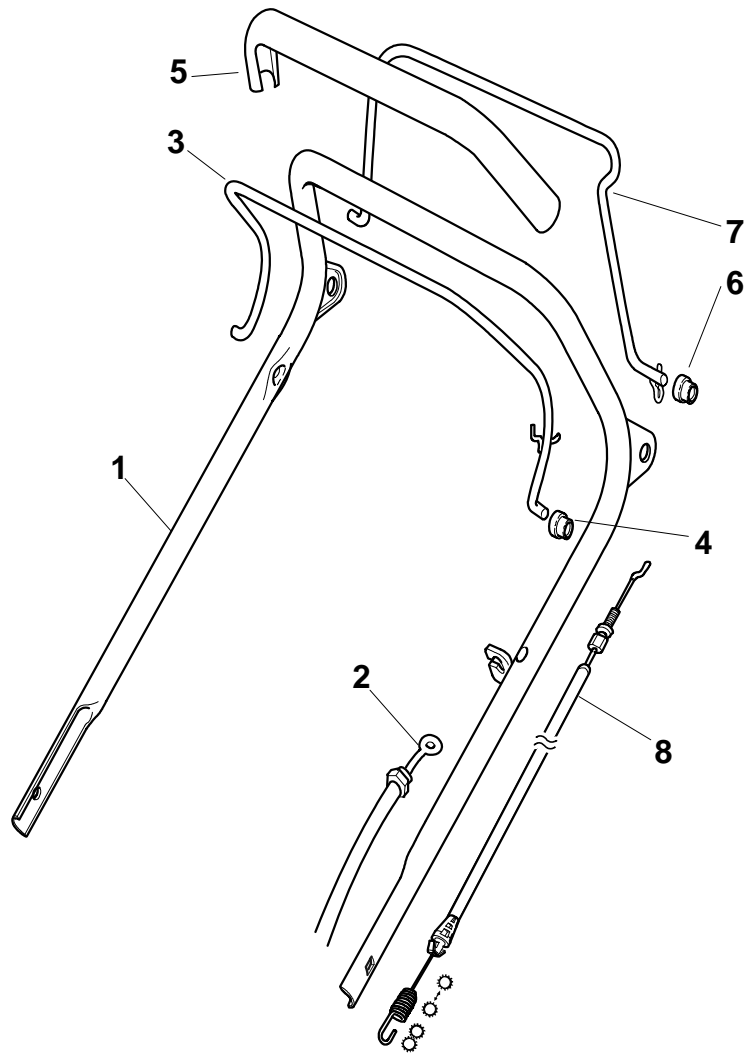

**COMBI 53 S B - Model Year 2010**

Pos. Fig.	Antal Quantity	Art No Part No	Benämning	Description	Anmärkning Notes
1	1	381003624/0	Chassi	Deck Yellow	
2	2	12155000/0	Mutter	Nut	
3	1	81000153/0	Hjulaxel	Axle, Front Wheels	
4	2	12760600/0	Skruv	Screw	
5	2	22131750/0	Mutter	Nut	
6	2	22600095/0	Hjulskydd	Protection	
7	2	22671651/0	Bricka	Washer	
9	2	22686091/1	Hjul	Wheel	
10	2	22524341/0	Hjulbult	Pin	
11	2	22110491/0	Navkapsel	Hub Cap Grey	
12	1	122033319/0	Höjdinställn.stång	Adjustment Rod	
13	2	22120109/0	Kuggring	Sprocket	
14	2	22170622/0	Distans	Spacer	
15	2	22686093/0	Hjul	Wheel	
16	2	12523050/0	Bricka	Washer	
17	2	12735599/0	Skruv	Screw	
18	2	322110594/0	Navkapsel	Hub Cap	
19	4	22675100/0	Bricka	Washer	
20	8	22122200/0	Kullager	Bearing	
21	1	81000159/0	Hjulaxel	Axle, Rear Wheels	
22	1	122446186/0	Fjäder	Spring	

**COMBI 53 S B - Model Year 2010**

Pos. Fig.	Antal Quantity	Art No Part No	Benämning	Description	Anmärkning Notes
1	4	12760605/0	Skruv	Screw	
2	4	12521350/0	Bricka	Washer	
3	1	381006686/0	Styre-underdel	Handle, Lower Part	
4	1	81003801/1	Snörhållare	Guide Spring	
5	2	22680006/1	Bricka	Washer	
6	2	322399804/1	Knopp	Knob	
7	2	12293200/0	Mutter	Nut	
8	1	12819201/0	Skruv	Screw	
9	1	81008648/1	Skrivsats	Outfit, Screws	

**COMBI 53 S B - Model Year 2010**

Pos. Fig.	Antal Quantity	Art No Part No	Benämning	Description	Anmärkning Notes
1	1	81007024/0	Styre-överdel	Handle, Upper Part	
2	1	181000761/0	Motorbromswire	Cable, Thread Engine Brake	534 (B&S 450-500 Series)
3	1	81003291/3	Reglagebygel	Lever, Engine Brake	
4	2	22041966/0	Bussning	Bush	
5	1	22291050/0	Handtag	Handgrip Black	
6	2	22041965/1	Bussning	Bush	
7	1	81003288/1	Reglagebygel	Lever, Driving	
8	1	381000778/0	Kopplingswire	Cable, Rear Drive	