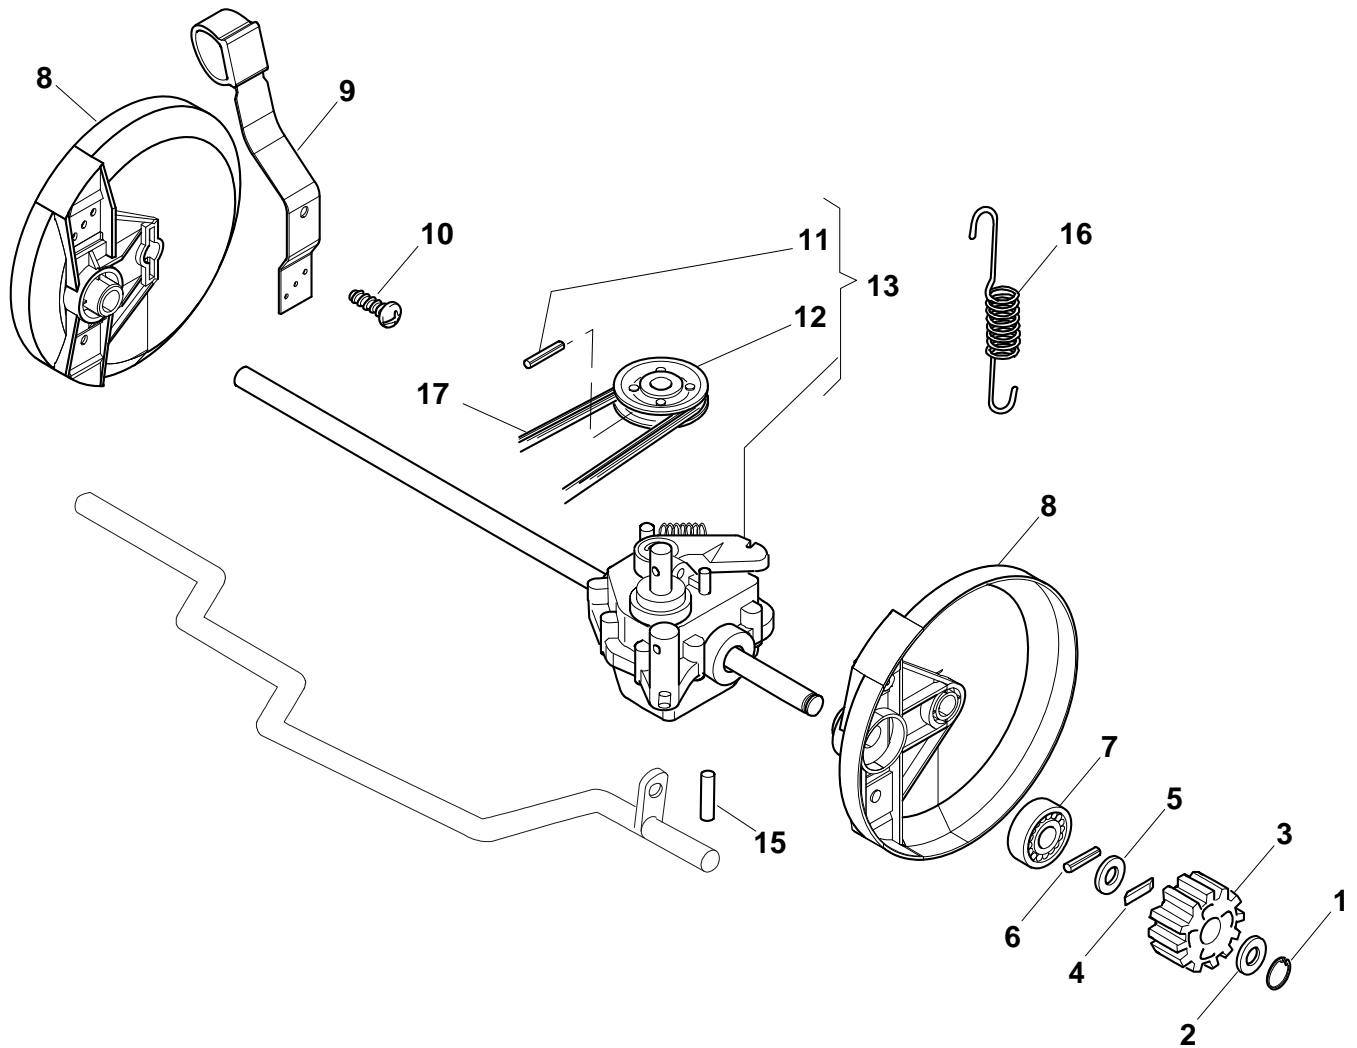

Pos. Fig.	Antal Quantity	Art No Part No	Benämning	Description	Anmärkning Notes
1	2	12608520/0	Låsring	Seeger	
2	2	22160520/0	Dammskydd	Dust Cover	
3	2	22570125/0	Drev	Pinion	
4	2	22076645/0	Kil	Key	
5	2	22160520/0	Dammskydd	Dust Cover	
6	2	12622620/0	Stift	Pin	
7	2	22122202/0	Lager	Bearing	
8	2	22600106/1	Hjulskydd	Protection, Wheel	
9	1	81003303/0	Höjdställningsspak	Lever, Height Adjustment	
10	2	12728689/0	Skruv	Screw	
11	1	12713801/0	Stift	Dowel	
12	1	22601909/0	Remskiva	Pulley	
13	1	181003093/1	Transmission	Gear Box	
15	2	22753001/0	Stift	Pin	
16	1	22450438/0	Fjäder	Spring	
17	1	35064100/0	Drivrem	Belt	534