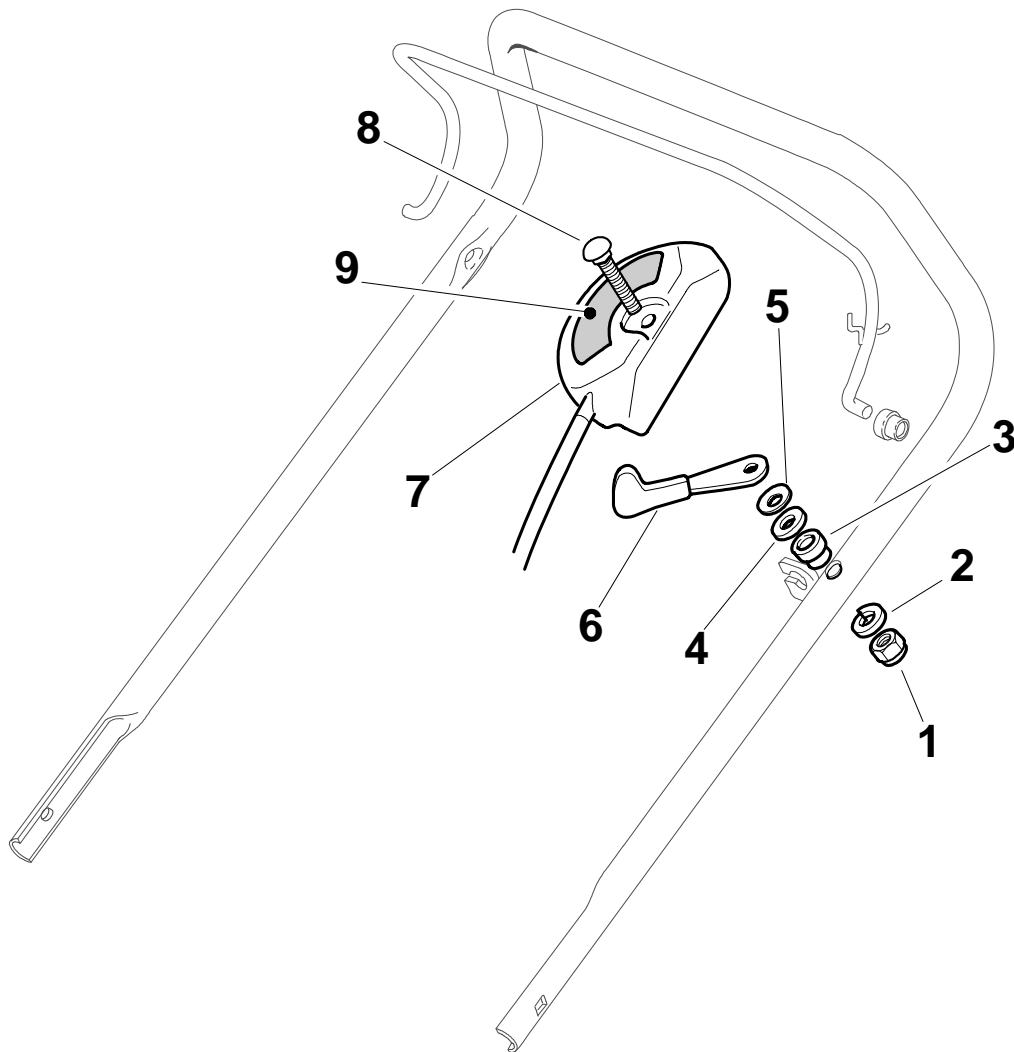

**COMBI 53 S B - Model Year 2010**

Pos. Fig.	Antal Quantity	Art No Part No	Benämning	Description	Anmärkning Notes
1	1	381003624/0	Chassi	Deck Yellow	
2	2	12155000/0	Mutter	Nut	
3	1	81000153/0	Hjulaxel	Axle, Front Wheels	
4	2	12760600/0	Skruv	Screw	
5	2	22131750/0	Mutter	Nut	
6	2	22600095/0	Hjulskydd	Protection	
7	2	22671651/0	Bricka	Washer	
9	2	22686091/1	Hjul	Wheel	
10	2	22524341/0	Hjulbult	Pin	
11	2	22110491/0	Navkapsel	Hub Cap Grey	
12	1	122033319/0	Höjdinställn.stång	Adjustment Rod	
13	2	22120109/0	Kuggring	Sprocket	
14	2	22170622/0	Distans	Spacer	
15	2	22686093/0	Hjul	Wheel	
16	2	12523050/0	Bricka	Washer	
17	2	12735599/0	Skruv	Screw	
18	2	322110594/0	Navkapsel	Hub Cap	
19	4	22675100/0	Bricka	Washer	
20	8	22122200/0	Kullager	Bearing	
21	1	81000159/0	Hjulaxel	Axle, Rear Wheels	
22	1	122446186/0	Fjäder	Spring	

**COMBI 53 S B - Model Year 2010**

Pos. Fig.	Antal Quantity	Art No Part No	Benämning	Description	Anmärkning Notes
1	4	12760605/0	Skruv	Screw	
2	4	12521350/0	Bricka	Washer	
3	1	381006686/0	Styre-underdel	Handle, Lower Part	
4	1	81003801/1	Snörhållare	Guide Spring	
5	2	22680006/1	Bricka	Washer	
6	2	322399804/1	Knopp	Knob	
7	2	12293200/0	Mutter	Nut	
8	1	12819201/0	Skruv	Screw	
9	1	81008648/1	Skrivsats	Outfit, Screws	

**COMBI 53 S B - Model Year 2010**

Pos. Fig.	Antal Quantity	Art No Part No	Benämning	Description	Anmärkning Notes
1	1	81007024/0	Styre-överdel	Handle, Upper Part	
2	1	181000761/0	Motorbromswire	Cable, Thread Engine Brake	534 (B&S 450-500 Series)
3	1	81003291/3	Reglagebygel	Lever, Engine Brake	
4	2	22041966/0	Bussning	Bush	
5	1	22291050/0	Handtag	Handgrip Black	
6	2	22041965/1	Bussning	Bush	
7	1	81003288/1	Reglagebygel	Lever, Driving	
8	1	381000778/0	Kopplingswire	Cable, Rear Drive	