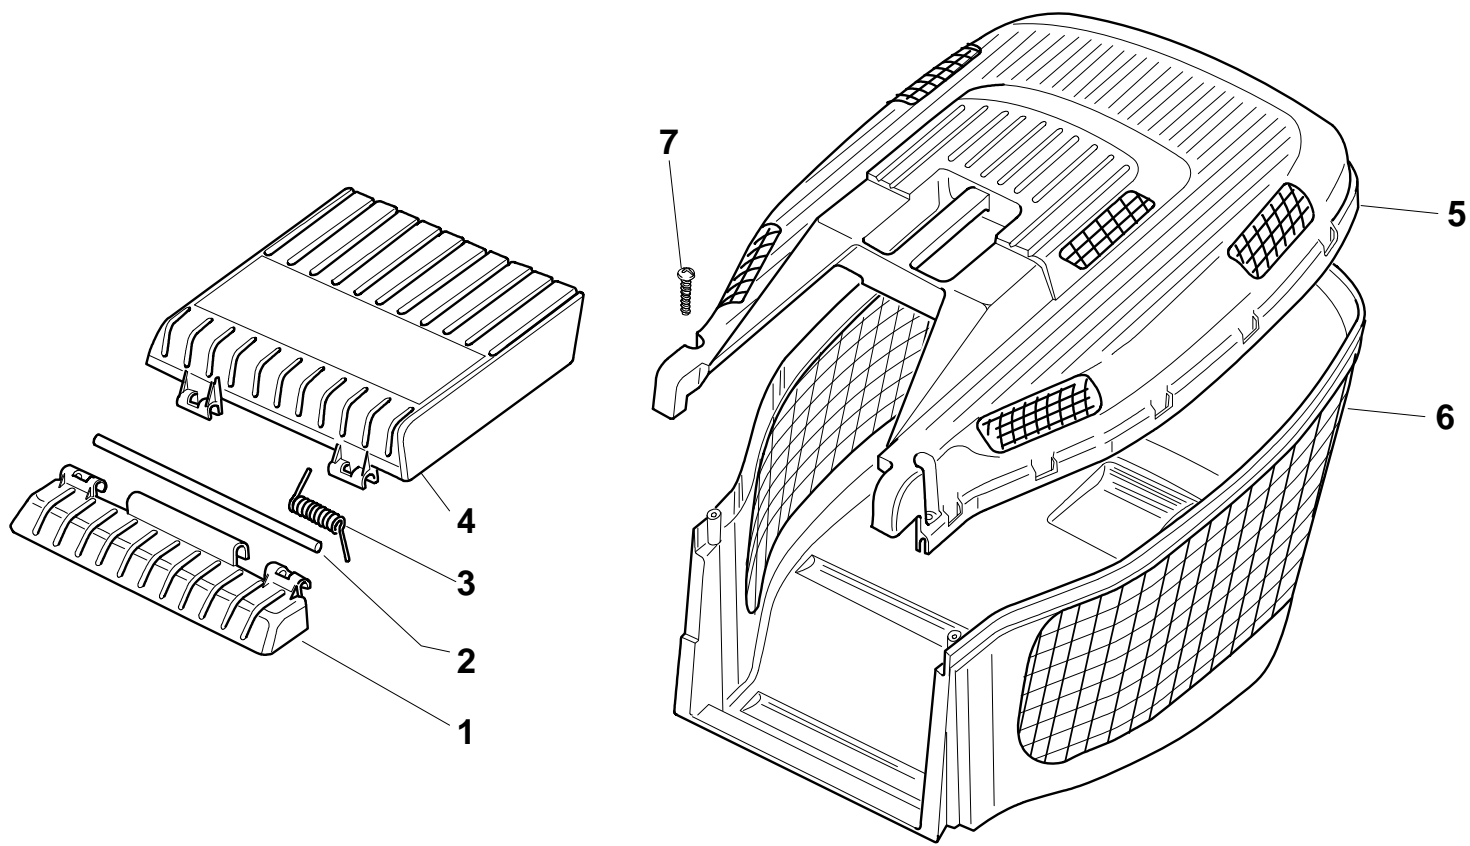

Pos. Fig.	Antal Quantity	Art No Part No	Benämning	Description	Anmärkning Notes
1	1	22785140/1	Hållare	Support	
2	1	22517858/0	Axel	Pin	
3	1	22450431/0	Fjäder	Spring	
4	1	22600100/0	Lucka	Stone-Guard	
5	1	22486121/0	Uppsamlare-överdel	Grassbox Upper	
6	1	22486128/0	Uppsamlare-underdel	Grassbox Lower Part	
7	2	12728686/0	Skruv	Screw