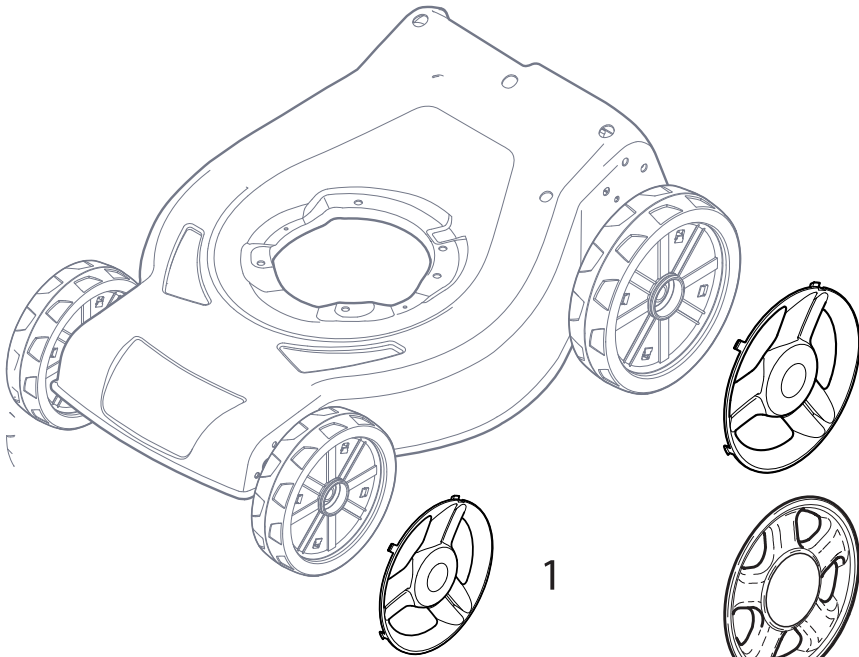

1

B

1

2

2

3

3

4

4

5

5

6

6