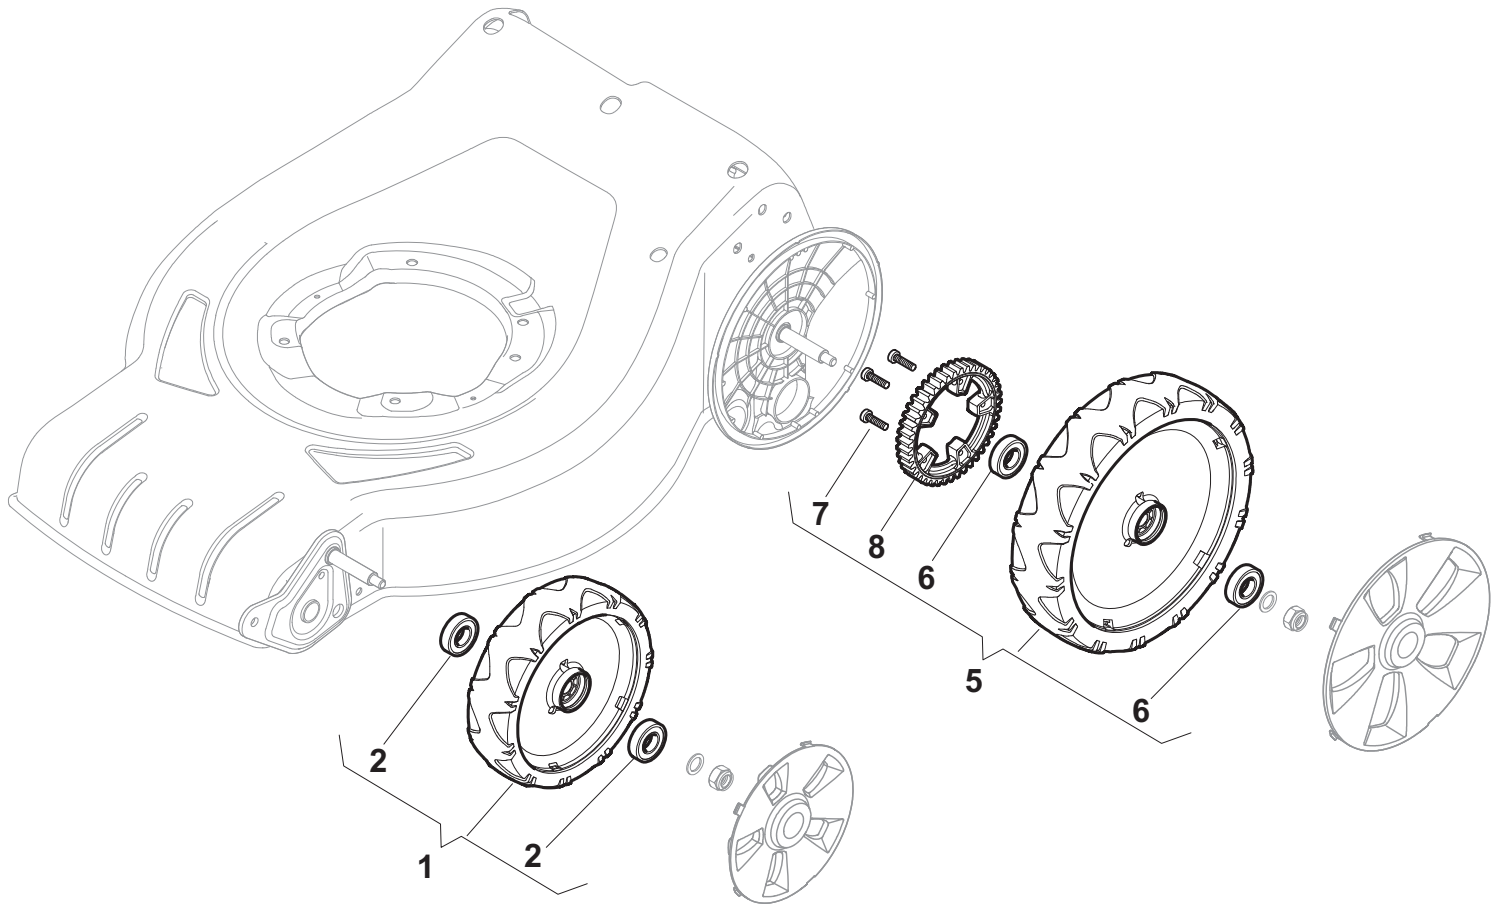

POS	PART. NO	Q.ty	DESCRIPTION	DESCRIZIONE	DESCRIPTION	BESCHREIBUNG	REMARKS
1	381007455/0	2	Wheel Ø 180	Ruota Ø 180	Roue Ø 180	Rad Ø 180	
2	19216035/0	4	Bearing	Cuscinetto	Coussinet	Lager	
5	381007467/0	2	Wheel Ø 240	Ruota Ø 240	Roue Ø 240	Rad Ø 240	
6	19216035/0	4	Bearing	Cuscinetto	Coussinet	Lager	
7	112728706/0	6	Screw	Vite	Vis	Schraube	
8	322120116/0	2	Ring Gear	Corona Trasinamento	Couronne	Kranz