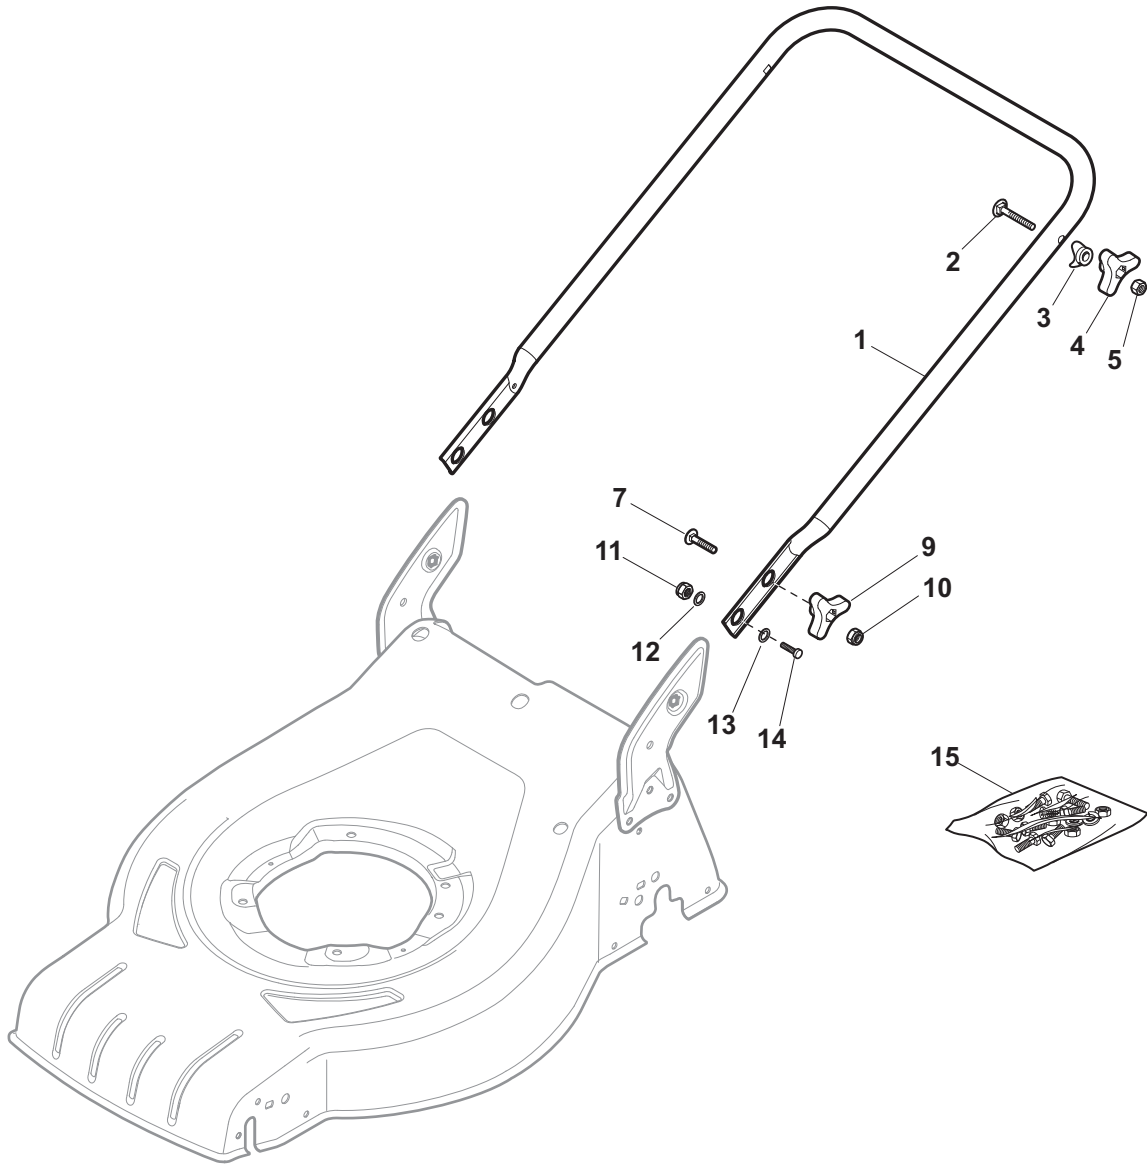

POS	PART. NO	Q.ty	DESCRIPTION	DESCRIZIONE	DESCRIPTION	BESCHREIBUNG	REMARKS
1	381006737/0	1	Handle, Lower Part	Manico, Parte Inf	Mancheron, Partie Inferieure	Holm, Unterteil	
2	112819110/0	2	Screw	Vite	Vis	Schraube	
3	122671651/0	2	Washer	Rosetta	Rondelle	Scheibe	
4	22399900/0	2	Knob	Manopolina	Poignée	Griff	Black
4	322399840/0	2	Knob	Manopolina	Poignée	Griff	Yellow
4	322399846/0	2	Knob	Manopolina	Poignée	Griff	Red
5	12293200/0	2	Nut	Dado	Ecrou	Mutter	
7	12818900/0	2	Screw	Vite	Vis	Schraube	
9	22399900/0	2	Knob	Manopolina	Poignée	Griff	Black
9	322399840/0	2	Knob	Manopolina	Poignée	Griff	Yellow
9	322399846/0	2	Knob	Manopolina	Poignée	Griff	Red
10	12293200/0	2	Nut	Dado	Ecrou	Mutter	
11	12155000/0	2	Nut	Dado	Ecrou	Mutter	
12	12521350/0	2	Washer	Rosetta	Rondelle	Scheibe	
13	12369500/0	2	Elastic Washer	Rosetta Elastica	Rondelle Elastique	Elastische Scheibe	
14	12760605/0	2	Screw	Vite	Vis	Schraube	
15	381008691/0	1	Outfit, Screws	Dotazione Viteria	Dotation Visserie	Satz, Schrauben	Black
15	381008692/0	1	Outfit, Screws	Dotazione Viteria	Dotation Visserie	Satz, Schrauben	Yellow
15	381008695/0	1	Outfit, Screws	Dotazione Viteria	Dotation Visserie	Satz, Schrauben	Red