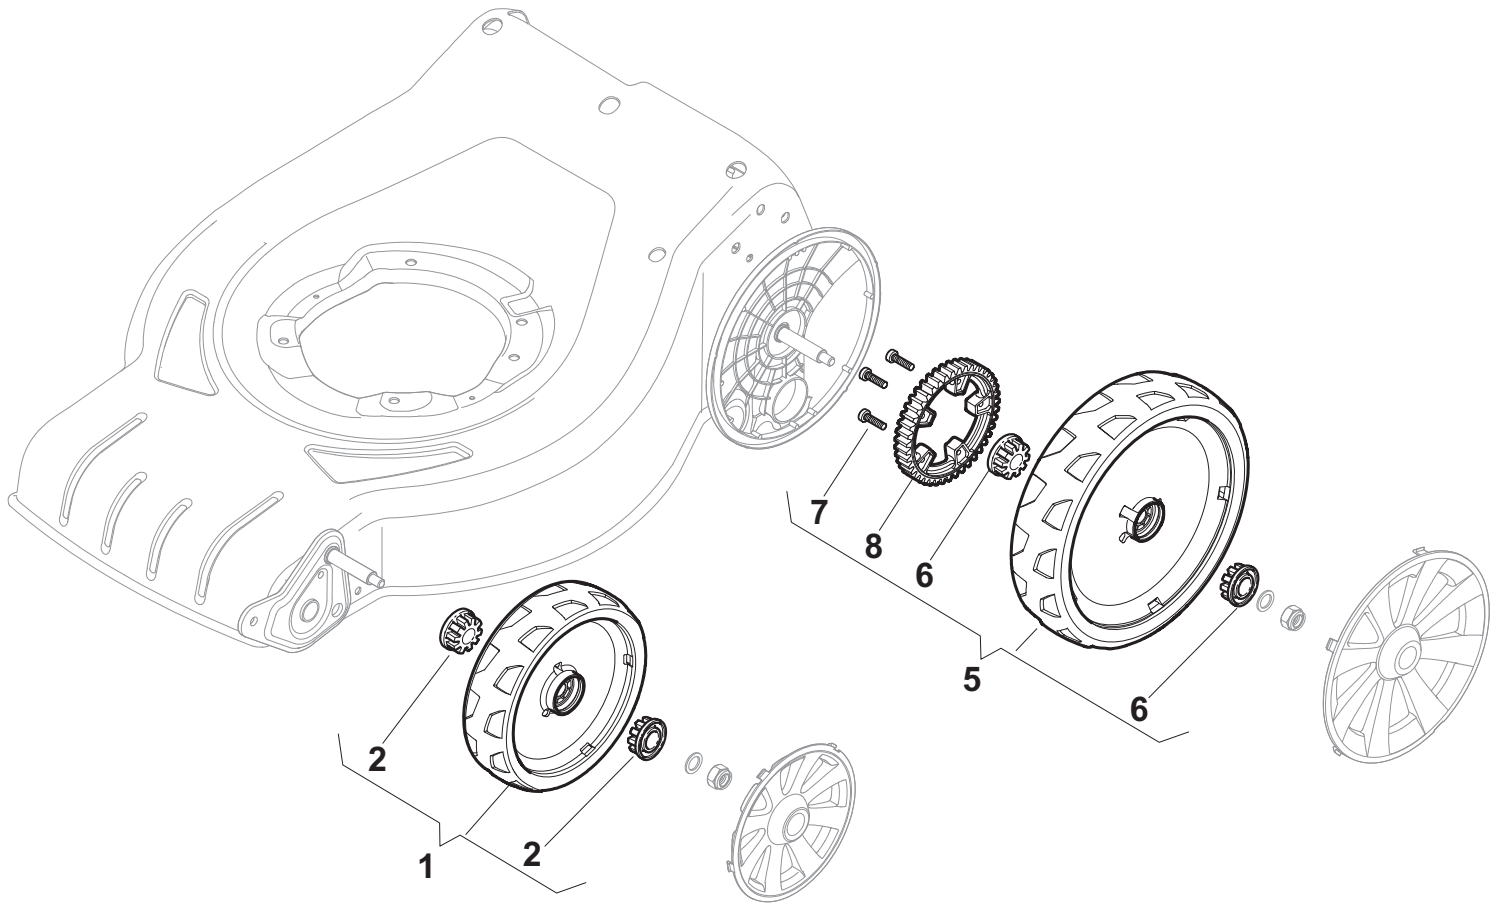

POS	PART. NO	Q.ty	DESCRIPTION	DESCRIZIONE	DESCRIPTION	BESCHREIBUNG	REMARKS
1	381007442/0	2	Wheel Ø 180	Ruota Ø 180	Roue Ø 180	Rad Ø 180	
2	322042064/0	4	Bush	Bussola	Douille	Buchse	
5	381007462/0	2	Wheel Ø 240	Ruota Ø 240	Roue Ø 240	Rad Ø 240	
6	322042064/0	4	Bush	Bussola	Douille	Buchse	
7	112728706/0	6	Screw	Vite	Vis	Schraube	
8	322120116/0	2	Ring Gear	Corona Trasinamento	Couronne	Kranz