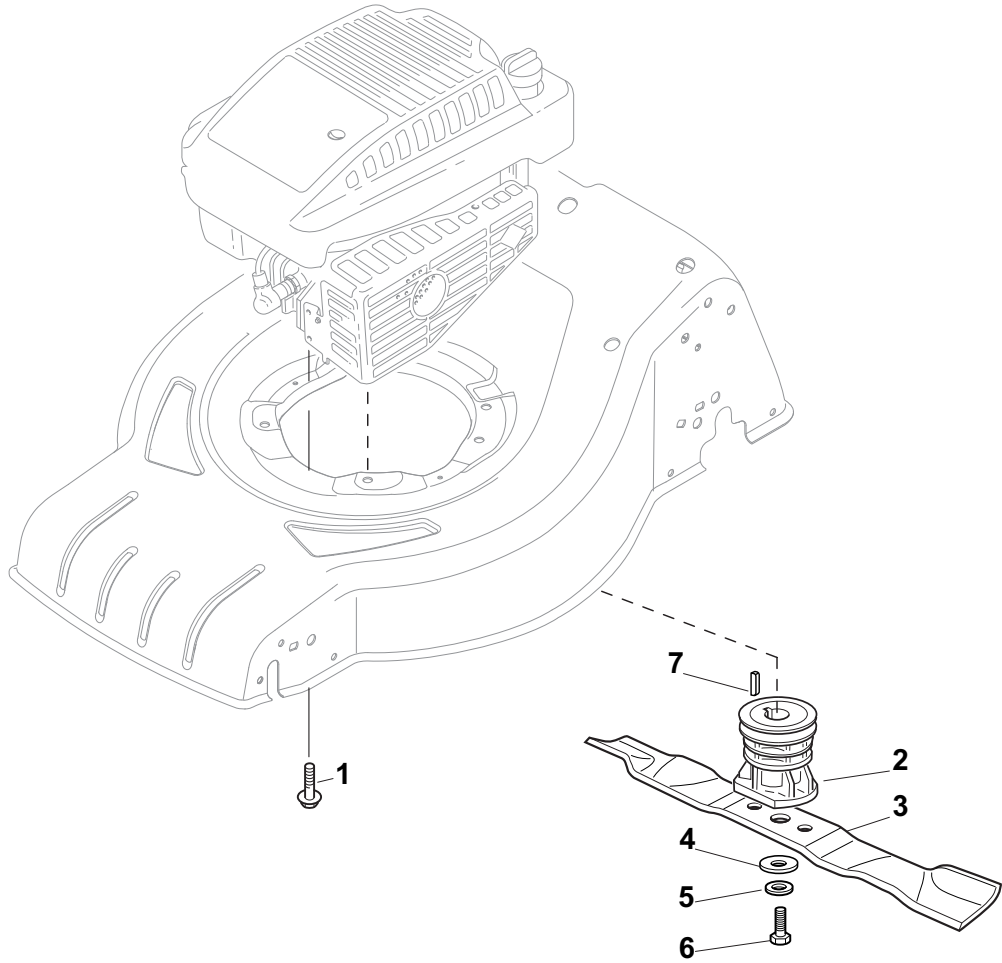

POS	PART. NO	Q.ty	DESCRIPTION	DESCRIZIONE	DESCRIPTION	BESCHREIBUNG	REMARKS
1	112735109/1	1	Screw	Vite	Vis	Schraube	GGP196cc
1	112735108/1	2	Screw	Vite	Vis	Schraube	GGP196cc
1	112735108/1	3	Screw	Vite	Vis	Schraube	B&S-GGP-Honda
1	112691100/0	3	Screw	Vite	Vis	Schraube	B&S E Series
2	122465607/3	1	Hub, Crankshaft Ø 22.2	Mozzo, Albero Motore Ø 22.2	Moyeu, Arbre Moteur Ø 22.2	Halter, Motorwelle Ø 22.2	B&S-GGP
2	122465608/2	1	Hub, Crankshaft Ø 25	Mozzo, Albero Motore Ø 25	Moyeu, Arbre Moteur Ø 25	Halter, Motorwelle Ø 25	Honda
3	81004346/3	1	Blade Standard	Coltello Standard	Lame Standard	Messer Standard	
4	22160400/0	1	Elastic Washer	Disco Elastico	Rondelle Elastique	Elastischescheibe	
5	12523080/0	1	Washer	Rosetta	Rondelle	Scheibe	
6	12735698/0	1	Screw	Vite	Vis	Schraube	
7	12139100/0	1	Feather, Crankshaft Ø 22.2	Linguetta, Albero Motore Ø 22.2	Clavette, Arbre Moteur Ø 22.2	Keil, Motorwelle Ø 22.2	B&S-GGP
7	12139150/0	1	Feather, Crankshaft Ø 25	Linguetta, Albero Motore Ø 25	Clavette, Arbre Moteur Ø 25	Keil, Motorwelle Ø 25	Honda