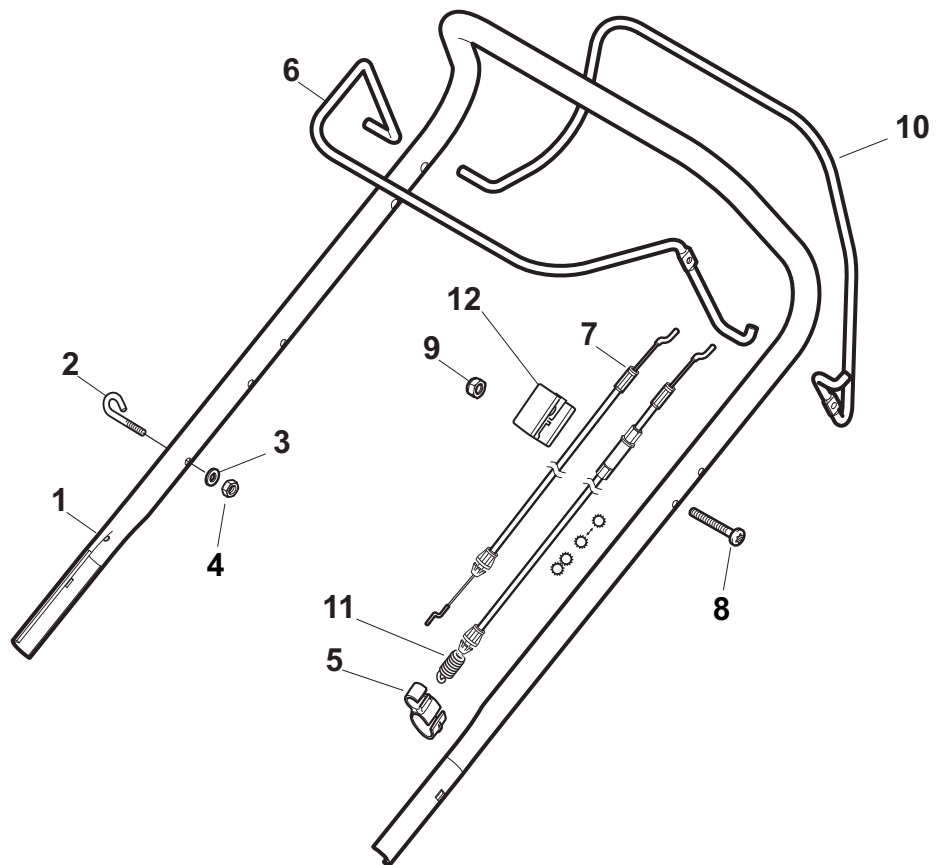

POS	PART. NO	Q.ty	DESCRIPTION	DESCRIZIONE	DESCRIPTION	BESCHREIBUNG	REMARKS
1	381006739/0	1	Handle, Upper Part	Manico, Parte Sup	Mancheron, Partie Superieure	Holm, Oberteil	
1	381006745/0	1	Handle, Upper Part with sponge handgrip	Manico, Parte Sup. con impugantura in spugna	Mancheron, Partie Superieure avec éponge poignée	Holm, Oberteil Handgriff Schwamm	
2	22430313/0	1	Guide Spring	Molla Guida	Ressort De Guide	Feder Führer	
3	12521330/0	1	Washer	Rosetta	Rondelle	Scheibe	
4	12154510/0	1	Nut	Dado	Ecrou	Mutter	
5	118390020/0	1	Fairlead	Fermacavo	Fixation Cable	Kabelbefestigung	
6	181003363/1	1	Lever, Engine Brake Black	Leva Freno Motore Nero	Levier Frein Moteur Noire	Hebel, Motorbremse, Schwarz	
6	381003365/0	1	Lever, Engine Brake Yellow	Leva Freno Motore Giallo	Levier Frein Moteur Jaune	Hebel, Motorbremse, Gelb	
6	381003376/0	1	Lever, Engine Brake Red	Leva Freno Motore Rosso	Levier Frein Moteur Rouge	Hebel, Motorbremse, Rot	
7	181030054/0	1	Cable, Thread Engine Brake	Cavo Freno Motore	Cable Frein Moteur	Kabel, Motorbremse	GGP150cc
7	181030056/0	1	Cable, Thread Engine Brake	Cavo Freno Motore	Cable Frein Moteur	Kabel, Motorbremse	B&S-GGP
7	181030056/0	1	Cable, Thread Engine Brake	Cavo Freno Motore	Cable Frein Moteur	Kabel, Motorbremse	B&S E Series
7	181030069/0	1	Cable, Thread Engine Brake	Cavo Freno Motore	Cable Frein Moteur	Kabel, Motorbremse	Honda
8	12727783/0	1	Screw	Vite	Vis	Schraube	
9	12154510/0	1	Nut	Dado	Ecrou	Mutter	
10	181003364/0	1	Lever, Driving Black	Leva Trazione Nero	Levier Traction Noire	Hebel, Antrieb Schwarz	
10	381003366/0	1	Lever, Driving Yellow	Leva Trazione Giallo	Levier Traction Jaune	Hebel, Antrieb Gelb	
10	381003377/0	1	Lever, Driving Red	Leva Trazione Rosso	Levier Traction Rouge	Hebel, Antrieb Rot	
11	381030051/0	1	Cable, Rear Drive	Cavo Comando Trazione	Câble, Commande Traction	Kabel, Antrieb	
12	22551640/0	1	Plate	Piastrina	Plaquette	Plättchen