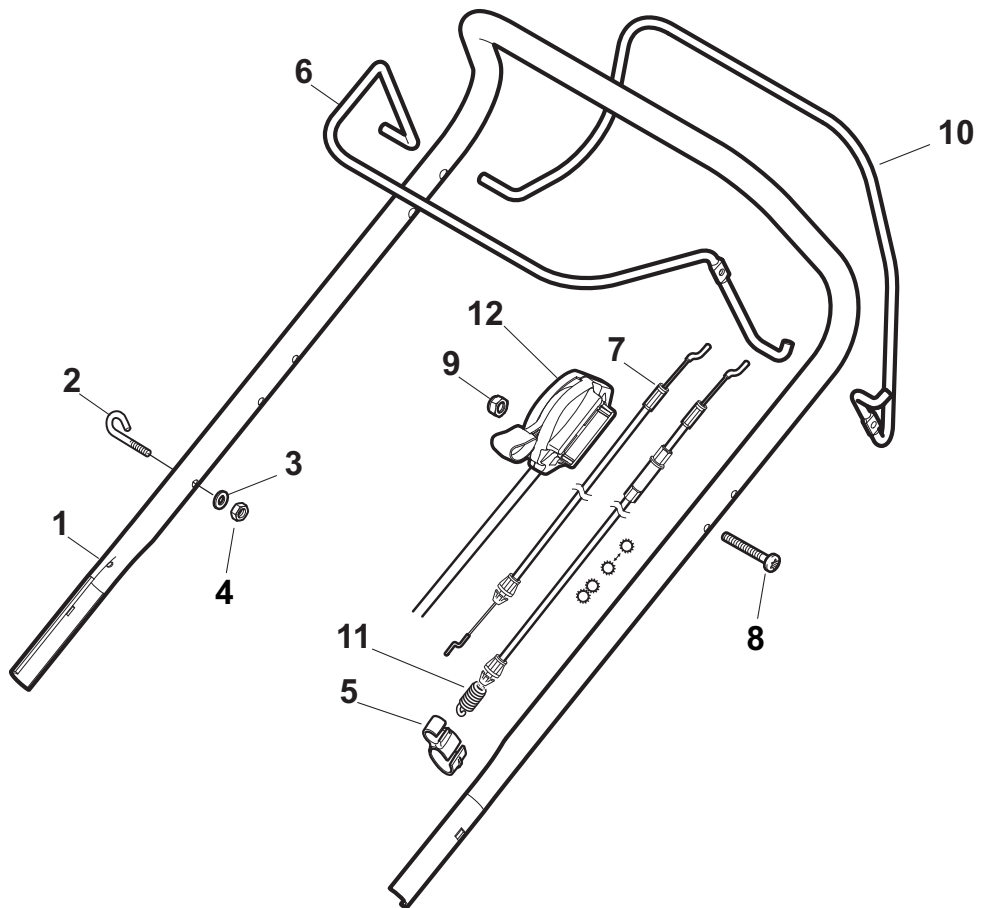

POS	PART. NO	Q.ty	DESCRIPTION	DESCRIZIONE	DESCRIPTION	BESCHREIBUNG	REMARKS
1	381006739/0	1	Handle, Upper Part	Manico, Parte Sup	Mancheron, Partie Superieure	Holm, Oberteil	
1	381006745/0	1	Handle, Upper Part with sponge handgrip	Manico, Parte Sup. con impugnatura in spugna	Mancheron, Partie Superieure avec éponge poignée	Holm, Oberteil Handgriff Schwamm	
2	22430313/0	1	Guide Spring	Molla Guida	Ressort De Guide	Feder Führer	
3	12521330/0	1	Washer	Rosetta	Rondelle	Scheibe	
4	12154510/0	1	Nut	Dado	Ecrou	Mutter	
5	118390020/0	1	Fairlead	Fermacavo	Fixation Cable	Kabelbefestigung	
6	181003363/1	1	Lever, Engine Brake Black	Leva Freno Motore Nero	Levier Frein Moteur Noire	Hebel, Motorbremse, Schwarz	
6	381003365/0	1	Lever, Engine Brake Yellow	Leva Freno Motore Giallo	Levier Frein Moteur Jaune	Hebel, Motorbremse, Gelb	
6	381003376/0	1	Lever, Engine Brake Red	Leva Freno Motore Rosso	Levier Frein Moteur Rouge	Hebel, Motorbremse, Rot	
7	181030054/0	1	Cable, Thread Engine Brake	Cavo Freno Motore	Cable Frein Moteur	Kabel, Motorbremse	GGP150cc
7	181030056/0	1	Cable, Thread Engine Brake	Cavo Freno Motore	Cable Frein Moteur	Kabel, Motorbremse	B&S-GGP
7	181030056/0	1	Cable, Thread Engine Brake	Cavo Freno Motore	Cable Frein Moteur	Kabel, Motorbremse	B&S E Series
7	181030069/0	1	Cable, Thread Engine Brake	Cavo Freno Motore	Cable Frein Moteur	Kabel, Motorbremse	Honda
8	12727783/0	1	Screw	Vite	Vis	Schraube	
9	12154510/0	1	Nut	Dado	Ecrou	Mutter	
10	181003364/0	1	Lever, Driving Black	Leva Trazione Nero	Levier Traction Noire	Hebel, Antrieb Schwarz	
10	381003366/0	1	Lever, Driving Yellow	Leva Trazione Giallo	Levier Traction Jaune	Hebel, Antrieb Gelb	
10	381003377/0	1	Lever, Driving Red	Leva Trazione Rosso	Levier Traction Rouge	Hebel, Antrieb Rot	
11	381030051/0	1	Cable, Rear Drive	Cavo Comando Trazione	Câble, Commande Traction	Kabel, Antrieb	
12	181005511/0	1	Throttle Cable	Cavo Acceleratore	Cable, Accelérateur	Gashebel Kabel	B&S
12	181005517/0	1	Throttle Cable	Cavo Acceleratore	Cable, Accelérateur	Gashebel Kabel	GGP
12	181005504/1	1	Throttle Cable	Cavo Acceleratore	Cable, Accelérateur	Gashebel Kabel	GGP150cc
12	181005517/0	1	Throttle Cable	Cavo Acceleratore	Cable, Accelérateur	Gashebel Kabel	Honda
12	181005532/0	1	Throttle Cable	Cavo Acceleratore	Cable, Accelérateur	Gashebel Kabel	GGP100cc
12	181005533/0	1	Throttle Cable	Cavo Acceleratore	Cable, Accelérateur	Gashebel Kabel	B&S E Series