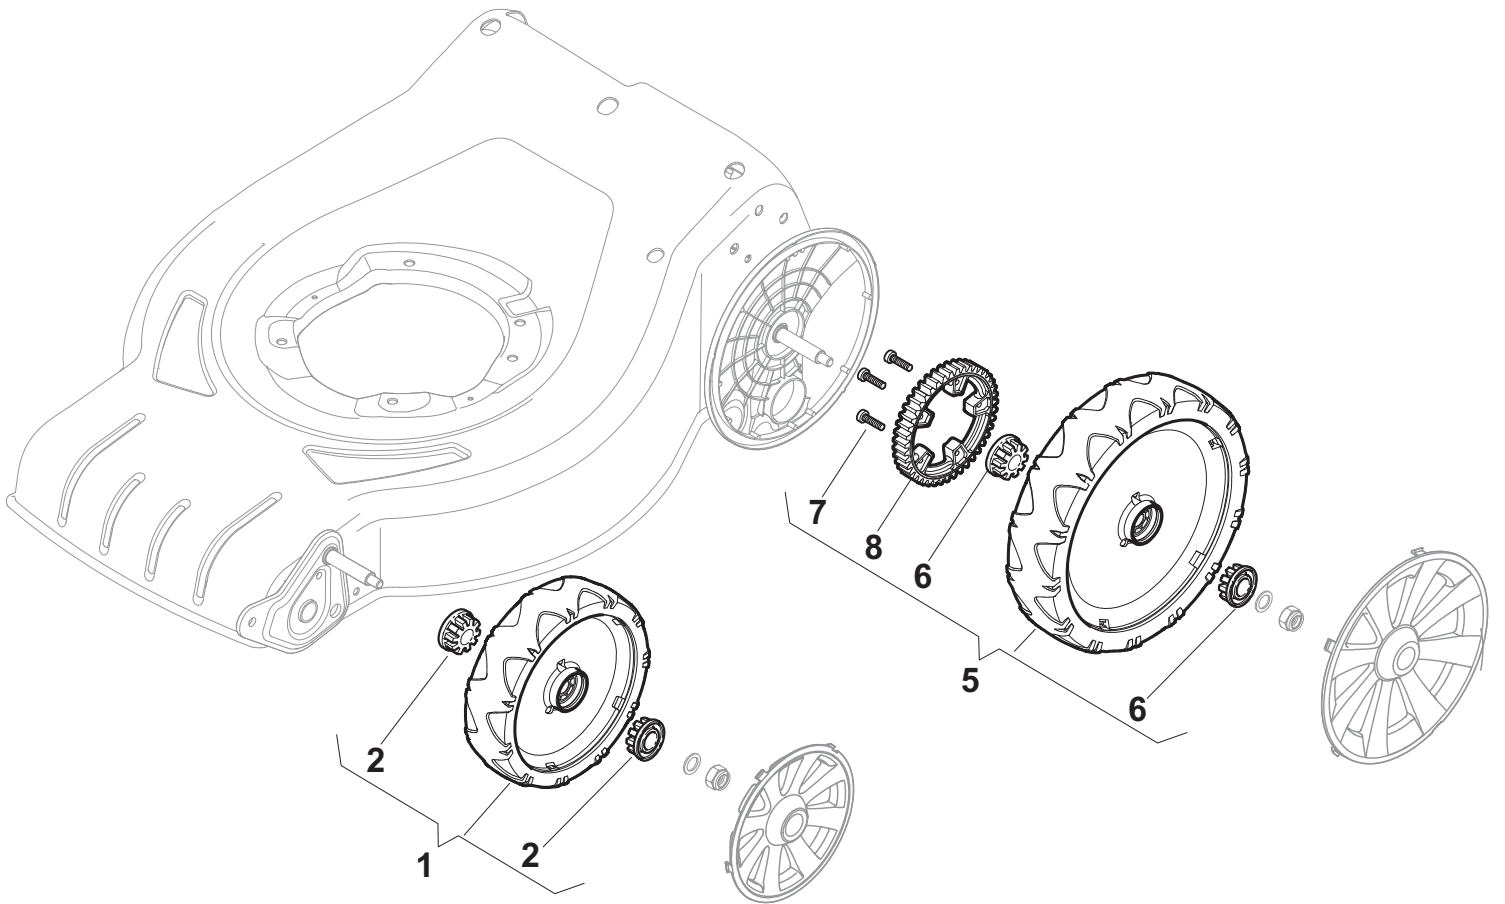

POS	PART. NO	Q.ty	DESCRIPTION	DESCRIZIONE	DESCRIPTION	BESCHREIBUNG	REMARKS
1	381007445/0	2	Wheel Ø 180	Ruota Ø 180	Roue Ø 180	Rad Ø 180	
2	322042064/0	4	Bush	Bussola	Douille	Buchse	
5	381007466/0	2	Wheel Ø 240	Ruota Ø 240	Roue Ø 240	Rad Ø 240	
6	322042064/0	4	Bush	Bussola	Douille	Buchse	
7	112728706/0	6	Screw	Vite	Vis	Schraube	
8	322120116/0	2	Ring Gear	Corona Trasinamento	Couronne	Kranz