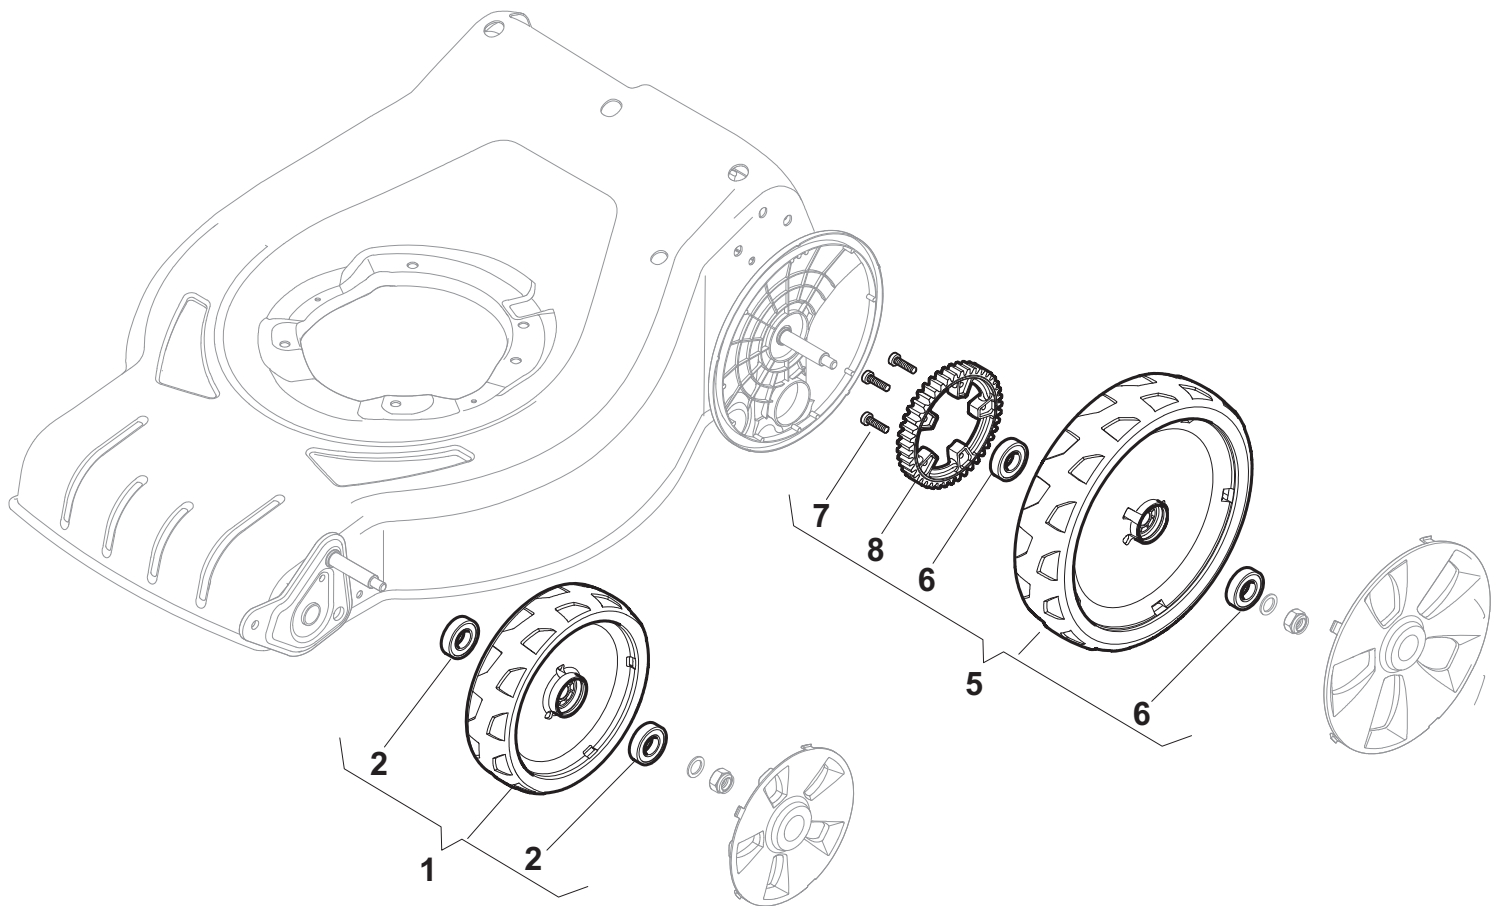

POS	PART. NO	Q.ty	DESCRIPTION	DESCRIZIONE	DESCRIPTION	BESCHREIBUNG	REMARKS
1	381007448/0	2	Wheel Ø 180	Ruota Ø 180	Roue Ø 180	Rad Ø 180	
2	19216035/0	4	Bearing	Cuscinetto	Coussinet	Lager	
5	381007463/0	2	Wheel Ø 240	Ruota Ø 240	Roue Ø 240	Rad Ø 240	
6	19216035/0	4	Bearing	Cuscinetto	Coussinet	Lager	
7	112728706/0	6	Screw	Vite	Vis	Schraube	
8	322120116/0	2	Ring Gear	Corona Trasinamento	Couronne	Kranz