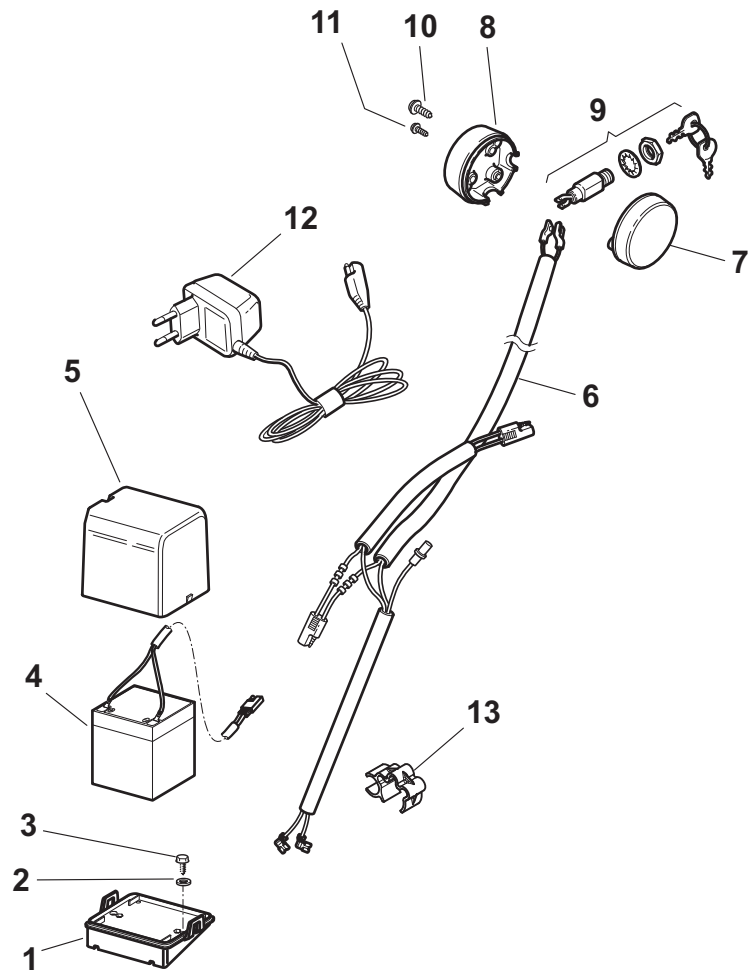

POS	PART. NO	Q.ty	DESCRIPTION	DESCRIZIONE	DESCRIPTION	BESCHREIBUNG	REMARKS
1	381006740/0	1	Handle, Upper Part	Manico, Parte Sup	Mancheron, Partie Superieure	Holm, Oberteil	
2	112727788/0	1	Screw	Vite	Vis	Schraube	
3	381030085/0	1	Cable, Rear Drive	Cavo Comando Trazione	Câble, Commande Traction	Kabel, Antrieb	
4	181005521/0	1	Throttle Cable	Cavo Acceleratore	Cable, Accelérateur	Gashebel Kabel	GGP150cc
4	181005522/0	1	Throttle Cable	Cavo Acceleratore	Cable, Accelérateur	Gashebel Kabel	B&S
4	181005534/0	1	Throttle Cable	Cavo Acceleratore	Cable, Accelérateur	Gashebel Kabel	GGP100cc
4	181005535/0	1	Throttle Cable	Cavo Acceleratore	Cable, Accelérateur	Gashebel Kabel	GGP-Honda
4	181005536/0	1	Throttle Cable	Cavo Acceleratore	Cable, Accelérateur	Gashebel Kabel	B&S E Series
5	112154510/0	1	Nut	Dado	Ecrou	Mutter	
6	181030053/0	1	Cable, Thread Engine Brake	Cavo Freno Motore	Cable Frein Moteur	Kabel, Motorbremse	GGP150cc
6	181030084/0	1	Cable, Thread Engine Brake	Cavo Freno Motore	Cable Frein Moteur	Kabel, Motorbremse	B&S-GGP-Honda
7	112154510/0	1	Nut	Dado	Ecrou	Mutter	
8	112521330/0	1	Washer	Rosetta	Rondelle	Scheibe	
9	122430313/0	1	Guide Spring	Molla Guida	Ressort De Guide	Feder Führer	
10	181003369/0	1	Lever, Engine Brake	Leva Freno Motore	Levier Frein Moteur	Hebel, Motorbremse	
11	181003371/0	1	Lever, Driving	Leva Trazione	Levier Traction	Hebel, Antrieb