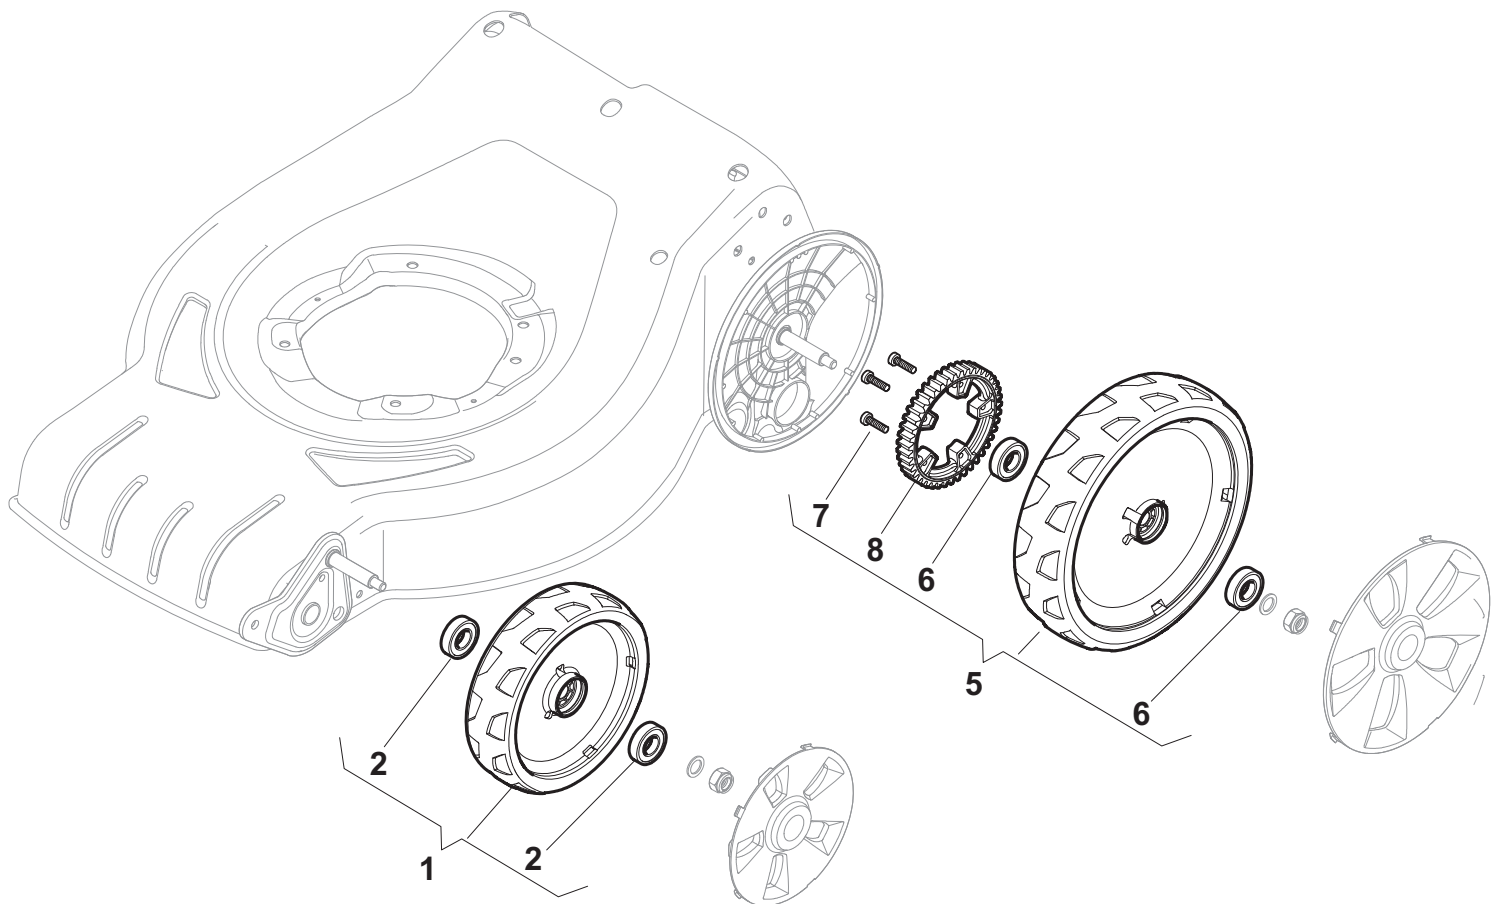

POS	PART. NO	Q.ty	DESCRIPTION	DESCRIZIONE	DESCRIPTION	BESCHREIBUNG	REMARKS
1	12608600/0	4	Seeger	Seeger	Seeger	Seeger	
2	22570120/1	1	Pinion L	Pignone Sx	Pignon G	Ritzel Linkes	
3	22570110/1	1	Pinion R	Pignone Dx	Pignon D	Ritzel Rechtes	
4	322042066/0	2	Bush	Bussola	Douille	Buchse	
5	112521371/0	2	Washer	Rosetta	Rondelle	Scheibe	
6	81003092/0	1	Gear Box	Gruppo Trazione	Groupe Traction	Antrieb	
7	22601904/0	1	Pulley	Puleggia	Poulie	Riemenscheibe	
8	12645700/0	1	Pin	Spina	Goupille	Stift	
9	22033283/0	1	Adjustment Rod	Asta Regolazione	Tige Reglage	Verstellungstange	
10	35063800/0	1	Belt	Cinghia	Courroie	Riemen	
11	22041957/1	1	Bush	Bussola	Douille	Buchse	
12	22450063/0	1	Spring	Molla	Ressort	Feder	
13	22680009/0	1	Washer	Rosetta	Rondelle	Scheibe	
14	12154510/0	1	Nut	Dado	Ecrou	Mutter	
15	22110230/0	1	Cap	Tappo	Bouchon	Gummistopfen	
16	22753000/0	2	Pin	Spina	Goupille	Stift