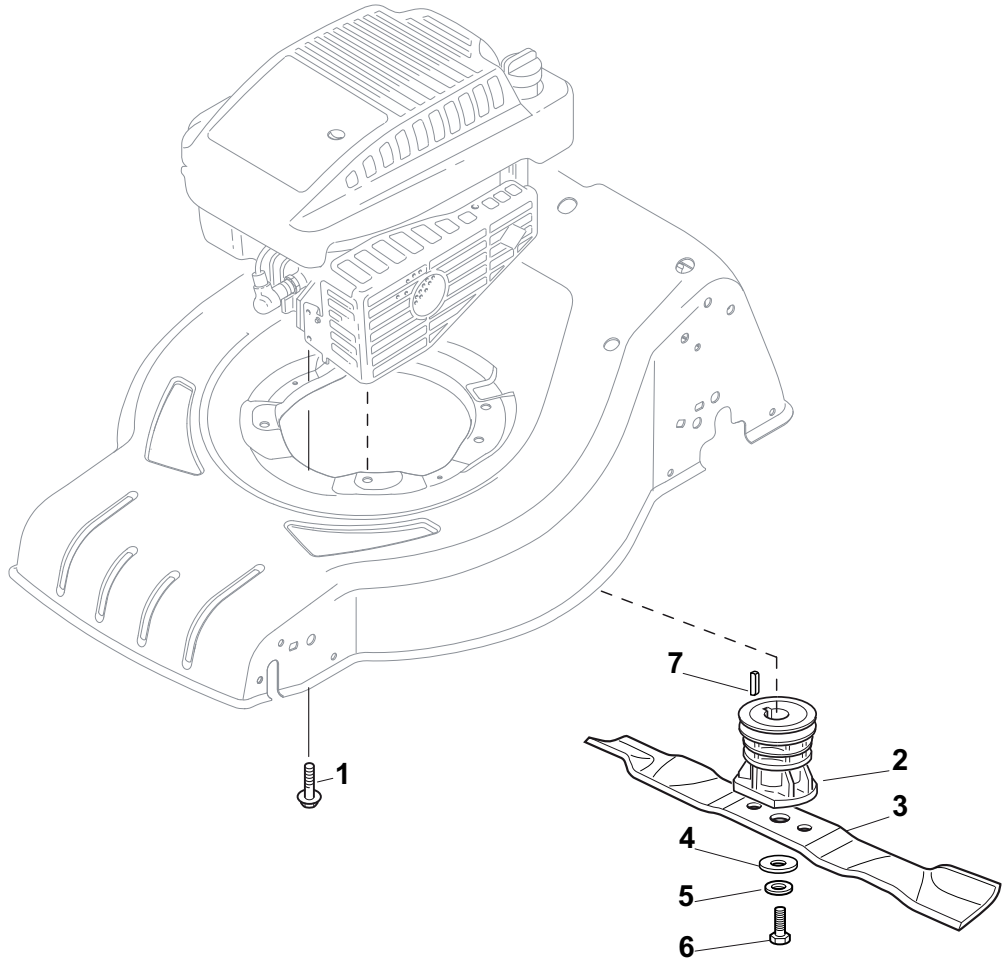

POS	PART. NO	Q.ty	DESCRIPTION	DESCRIZIONE	DESCRIPTION	BESCHREIBUNG	REMARKS
1	112735109/1	1	Screw	Vite	Vis	Schraube	GGP196cc
1	112735108/1	2	Screw	Vite	Vis	Schraube	GGP196cc
1	112735108/1	3	Screw	Vite	Vis	Schraube	B&S-GGP-Honda
1	112691100/0	3	Screw	Vite	Vis	Schraube	B&S E Series
2	122465607/3	1	Hub, Crankshaft Ø 22.2	Mozzo, Albero Motore Ø 22.2	Moyeu, Arbre Moteur Ø 22.2	Halter, Motorwelle Ø 22.2	B&S-GGP
2	122465608/2	1	Hub, Crankshaft Ø 25	Mozzo, Albero Motore Ø 25	Moyeu, Arbre Moteur Ø 25	Halter, Motorwelle Ø 25	Honda
3	81004346/3	1	Blade Standard	Coltello Standard	Lame Standard	Messer Standard	
4	22160400/0	1	Elastic Washer	Disco Elastico	Rondelle Elastique	Elastischescheibe	
5	12523080/0	1	Washer	Rosetta	Rondelle	Scheibe	
6	12735698/0	1	Screw	Vite	Vis	Schraube	
7	12139100/0	1	Feather, Crankshaft Ø 22.2	Linguetta, Albero Motore Ø 22.2	Clavette, Arbre Moteur Ø 22.2	Keil, Motorwelle Ø 22.2	B&S-GGP
7	12139150/0	1	Feather, Crankshaft Ø 25	Linguetta, Albero Motore Ø 25	Clavette, Arbre Moteur Ø 25	Keil, Motorwelle Ø 25	Honda