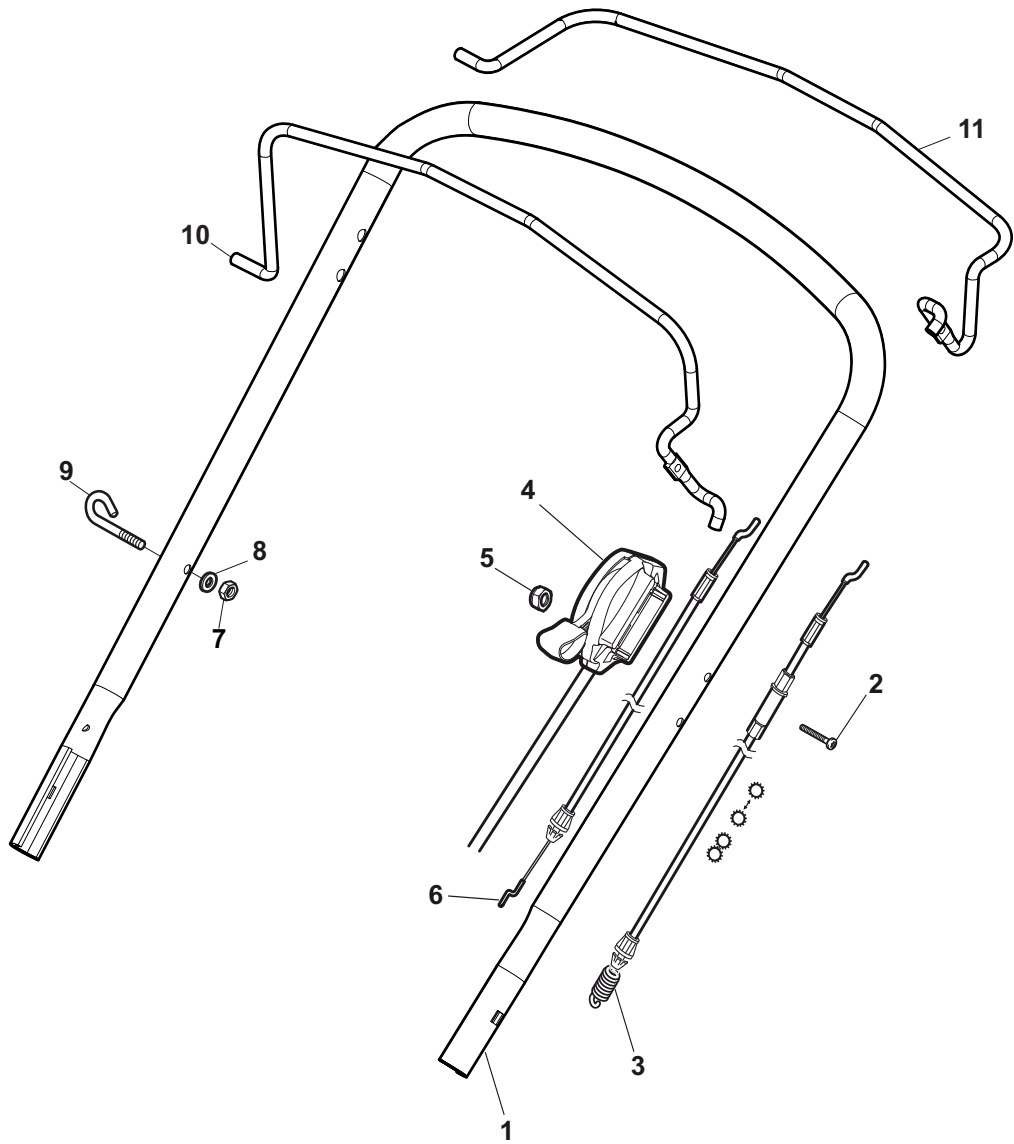

POS	PART. NO	Q.ty	DESCRIPTION	DESCRIZIONE	DESCRIPTION	BESCHREIBUNG	REMARKS
1	381006740/0	1	Handle, Upper Part	Manico, Parte Sup	Mancheron, Partie Superieure	Holm, Oberteil	
2	112727788/0	1	Screw	Vite	Vis	Schraube	
3	322551640/0	1	Plate	Piastrina	Plaquette	Plättchen	
4	381030085/0	1	Cable, Rear Drive	Cavo Comando Trazione	Câble, Commande Traction	Kabel, Antrieb	
5	181030053/0	1	Cable, Thread Engine Brake	Cavo Freno Motore	Cable Frein Moteur	Kabel, Motorbremse	GGP150cc
5	181030084/0	1	Cable, Thread Engine Brake	Cavo Freno Motore	Cable Frein Moteur	Kabel, Motorbremse	B&S-GGP-Honda
6	112154510/0	1	Nut	Dado	Ecrou	Mutter	
7	112154510/0	1	Nut	Dado	Ecrou	Mutter	
8	112521330/0	1	Washer	Rosetta	Rondelle	Scheibe	
9	122430313/0	1	Guide Spring	Molla Guida	Ressort De Guide	Feder Führer	
10	181003369/0	1	Lever, Engine Brake	Leva Freno Motore	Levier Frein Moteur	Hebel, Motorbremse	
11	181003371/0	1	Lever, Driving	Leva Trazione	Levier Traction	Hebel, Antrieb