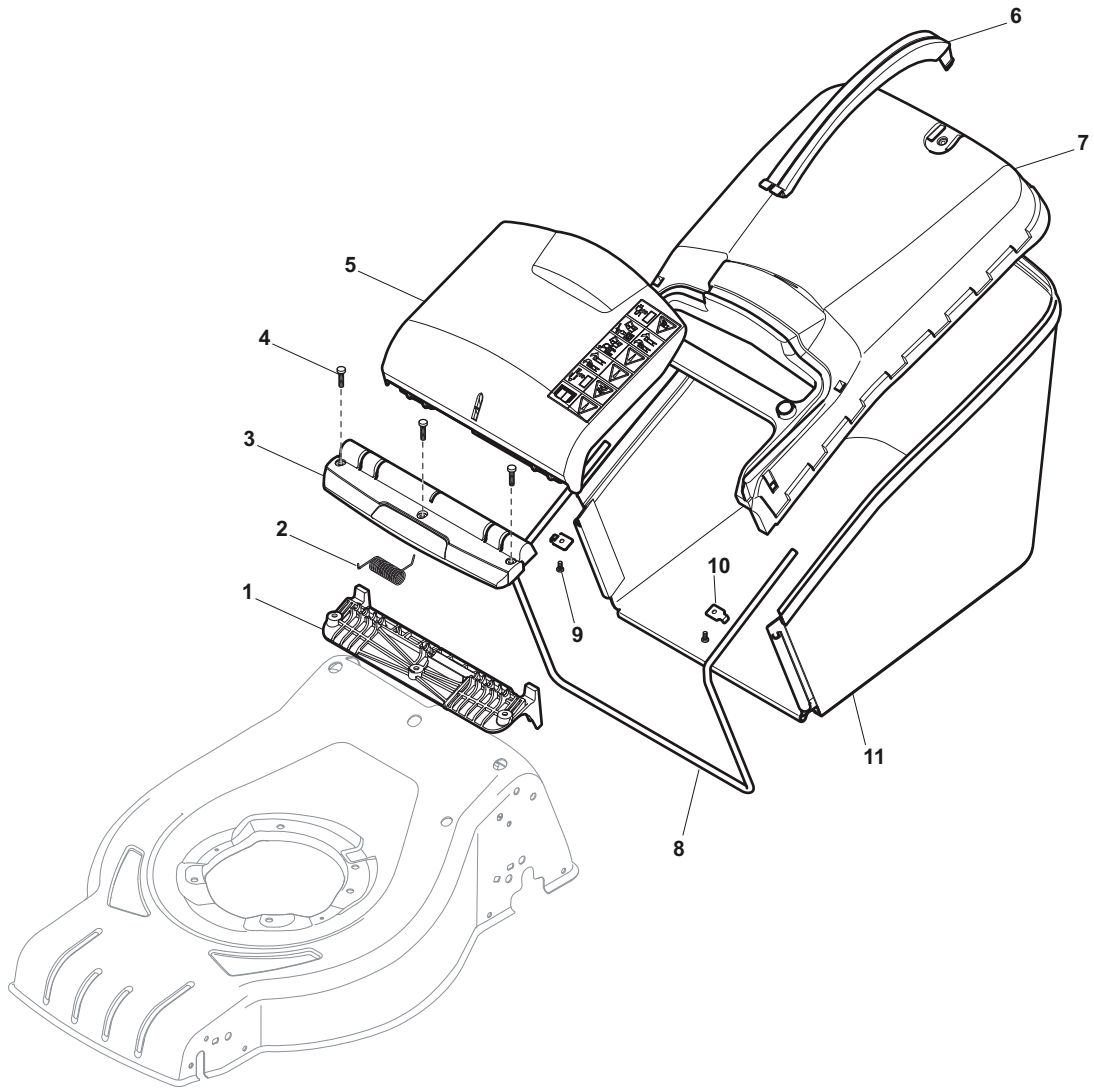

POS	PART. NO	Q.ty	DESCRIPTION	DESCRIZIONE	DESCRIPTION	BESCHREIBUNG	REMARKS
1	322785331/0	1	Support	Supporto	Support	Halter	
2	122450464/0	1	Spring	Molla	Ressort	Feder	
3	322109557/0	1	Cover, Grey	Copertura	Couvre	Kappe	Grey
3	322109556/0	1	Cover, Yellow	Copertura	Couvre	Kappe	Yellow
4	112728699/0	3	Screw	Vite	Vis	Schraube	
5	322600216/1	1	Stone-Guard, Grey	Parasassi	Pare-Pierres	Prallblech	Grey
5	322600214/1	1	Stone-Guard, Yellow	Parasassi	Pare-Pierres	Prallblech	Yellow
6	322393649/0	1	Handle	Maniglia	Poignée	Griff	
6	322393646/0	1	Handle	Maniglia	Poignée	Griff	
7	322486270/0	1	Grassbox Upper Part	Parte Sup.Sacco	Sac, Partie Superieure	Korb Oberteil	Grey
7	322486264/0	1	Grassbox Upper Part	Parte Sup.Sacco	Sac, Partie Superieure	Korb Oberteil	Yellow
8	122608561/0	1	Stiffening Lower	Rinforzo Inf	Réinforcement Inf	Verstärkung	
9	12728692/0	2	Screw	Vite	Vis	Schraube	
10	322545159/0	2	Plate	Piastrina	Plaquette	Plättchen	
11	181002318/0	1	Box, Fabric	Sacco, Tela	Sac, Toile	Sack, Tuck