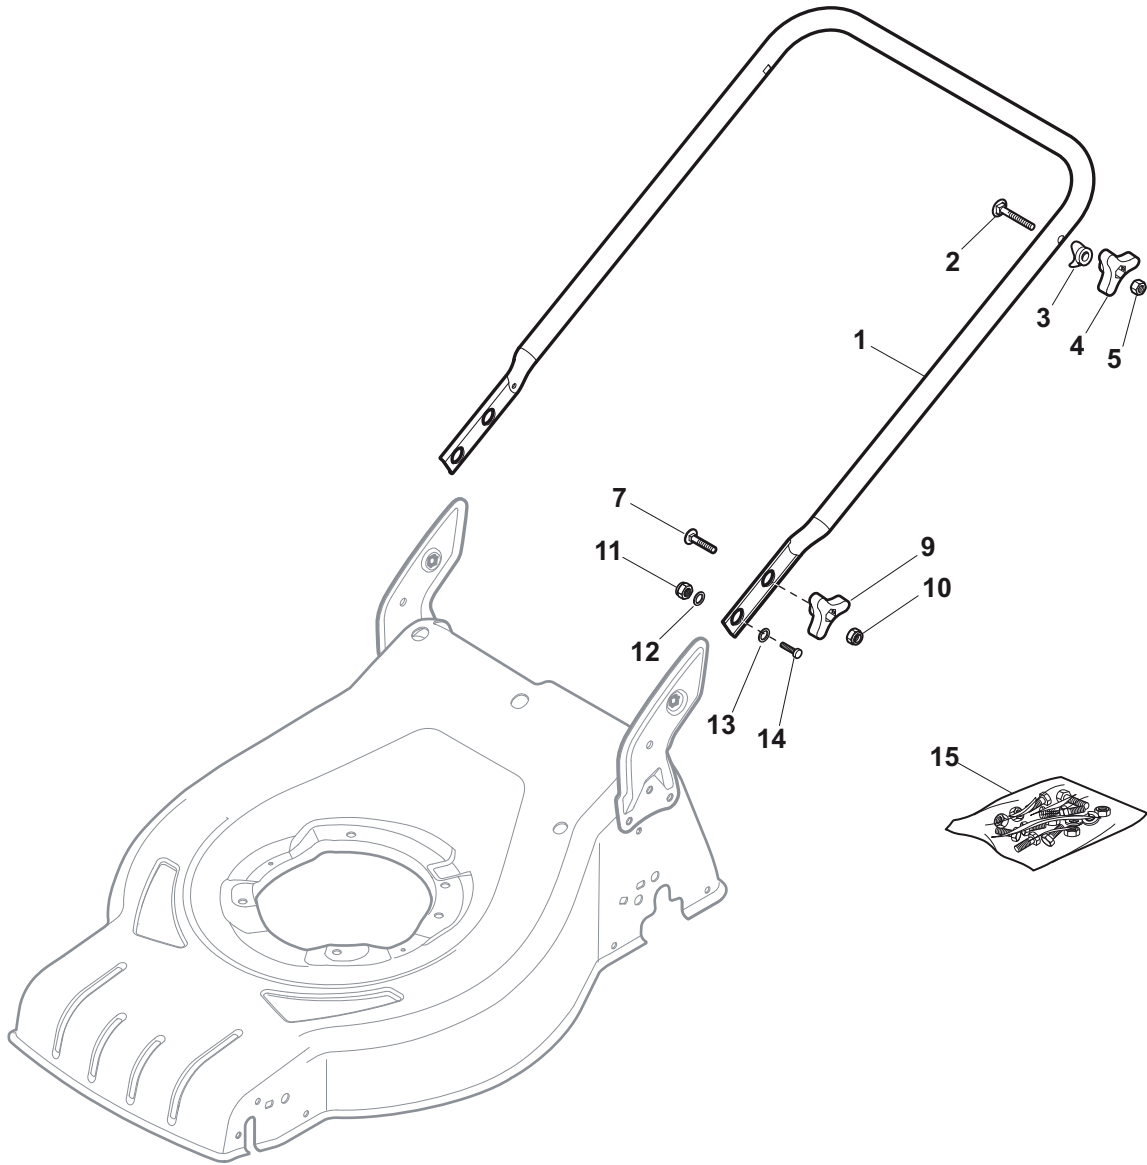

POS	PART. NO	Q.ty	DESCRIPTION	DESCRIZIONE	DESCRIPTION	BESCHREIBUNG	REMARKS
1	322226168/0	1	Mask, Black	Mascherina, Nero	Mesque, Noire	Maske, Schwarz	
2	112728698/0	2	Screw	Vite	Vis	Schraube