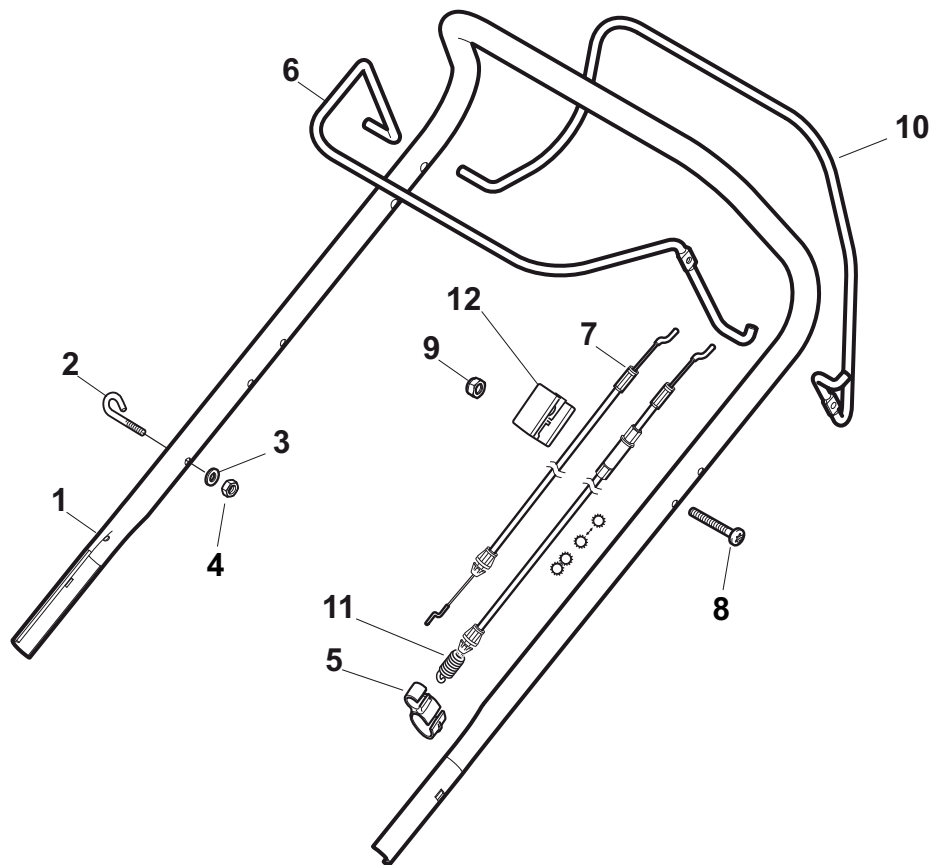

POS	PART. NO	Q.ty	DESCRIPTION	DESCRIZIONE	DESCRIPTION	BESCHREIBUNG	REMARKS
1	381006739/0	1	Handle, Upper Part	Manico, Parte Sup	Mancheron, Partie Superieure	Holm, Oberteil	
1	381006745/0	1	Handle, Upper Part with sponge handgrip	Manico, Parte Sup. con impugnatura in spugna	Mancheron, Partie Superieure avec éponge poignée	Holm, Oberteil Handgriff Schwamm	
2	22430313/0	1	Guide Spring	Molla Guida	Ressort De Guide	Feder Führer	
3	12521330/0	1	Washer	Rosetta	Rondelle	Scheibe	
4	12154510/0	1	Nut	Dado	Ecrou	Mutter	
5	118390020/0	1	Fairlead	Fermacavo	Fixation Cable	Kabelbefestigung	
6	181003363/1	1	Lever, Engine Brake Black	Leva Freno Motore Nero	Levier Frein Moteur Noire	Hebel, Motorbremse, Schwarz	
6	381003365/0	1	Lever, Engine Brake Yellow	Leva Freno Motore Giallo	Levier Frein Moteur Jaune	Hebel, Motorbremse, Gelb	
6	381003376/0	1	Lever, Engine Brake Red	Leva Freno Motore Rosso	Levier Frein Moteur Rouge	Hebel, Motorbremse, Rot	
7	181030054/0	1	Cable, Thread Engine Brake	Cavo Freno Motore	Cable Frein Moteur	Kabel, Motorbremse	GGP150cc
7	181030056/0	1	Cable, Thread Engine Brake	Cavo Freno Motore	Cable Frein Moteur	Kabel, Motorbremse	B&S-GGP
7	181030056/0	1	Cable, Thread Engine Brake	Cavo Freno Motore	Cable Frein Moteur	Kabel, Motorbremse	B&S E Series
7	181030069/0	1	Cable, Thread Engine Brake	Cavo Freno Motore	Cable Frein Moteur	Kabel, Motorbremse	Honda
8	12727783/0	1	Screw	Vite	Vis	Schraube	
9	12154510/0	1	Nut	Dado	Ecrou	Mutter	
10	181003364/0	1	Lever, Driving Black	Leva Trazione Nero	Levier Traction Noire	Hebel, Antrieb Schwarz	
10	381003366/0	1	Lever, Driving Yellow	Leva Trazione Giallo	Levier Traction Jaune	Hebel, Antrieb Gelb	
10	381003377/0	1	Lever, Driving Red	Leva Trazione Rosso	Levier Traction Rouge	Hebel, Antrieb Rot	
11	381030051/0	1	Cable, Rear Drive	Cavo Comando Trazione	Câble, Commande Traction	Kabel, Antrieb	
12	181005511/0	1	Throttle Cable	Cavo Acceleratore	Cable, Accelérateur	Gashebel Kabel	B&S
12	181005517/0	1	Throttle Cable	Cavo Acceleratore	Cable, Accelérateur	Gashebel Kabel	GGP
12	181005504/1	1	Throttle Cable	Cavo Acceleratore	Cable, Accelérateur	Gashebel Kabel	GGP150cc
12	181005517/0	1	Throttle Cable	Cavo Acceleratore	Cable, Accelérateur	Gashebel Kabel	Honda
12	181005532/0	1	Throttle Cable	Cavo Acceleratore	Cable, Accelérateur	Gashebel Kabel	GGP100cc
12	181005533/0	1	Throttle Cable	Cavo Acceleratore	Cable, Accelérateur	Gashebel Kabel	B&S E Series