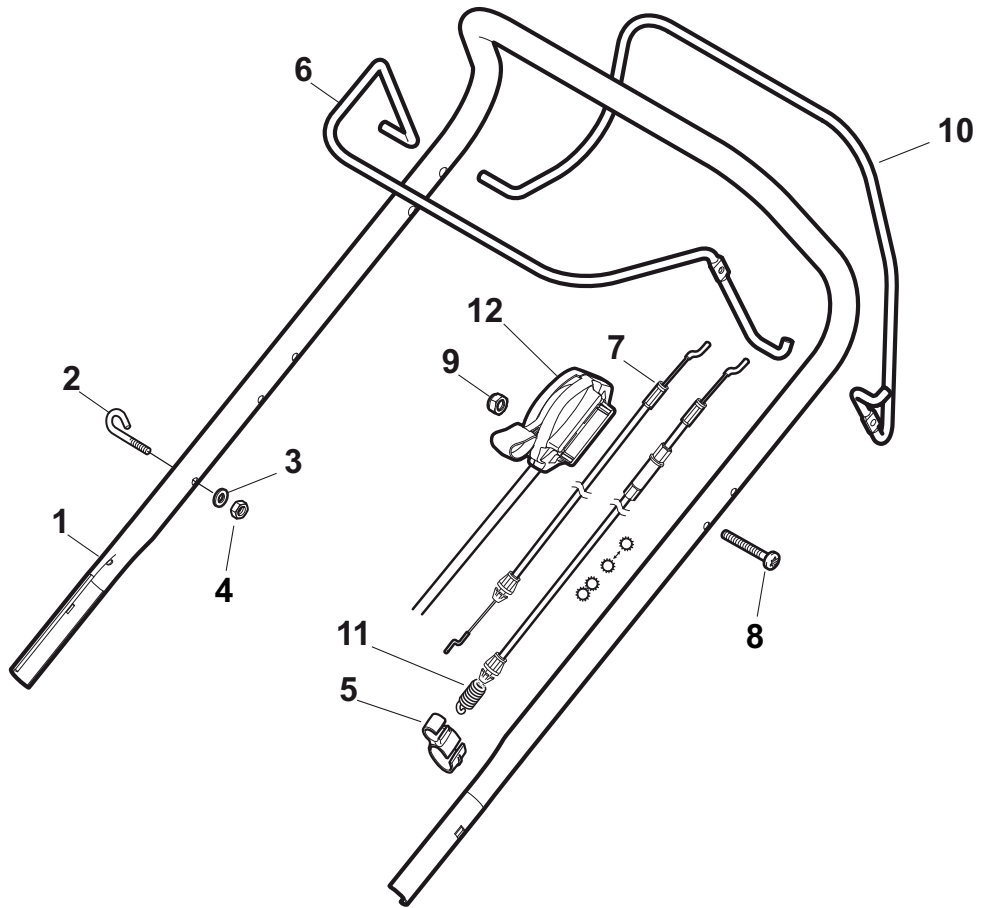

POS	PART. NO	Q.ty	DESCRIPTION	DESCRIZIONE	DESCRIPTION	BESCHREIBUNG	REMARKS
1	322500106/0	1	Front Combi	Pettine Anteriore	Peigne Avant	Vorne Comb	
2	112728698/0	2	Screw	Vite	Vis	Schraube	

POS	PART. NO	Q.ty	DESCRIPTION	DESCRIZIONE	DESCRIPTION	BESCHREIBUNG	REMARKS
1	322226170/0	1	Mask, Black	Mascherina, Nero	Mesque, Noire	Maske, Schwarz	
2	112728698/0	2	Screw	Vite	Vis	Schraube	

POS	PART. NO	Q.ty	DESCRIPTION	DESCRIZIONE	DESCRIPTION	BESCHREIBUNG	REMARKS
1	322226168/0	1	Mask, Black	Mascherina, Nero	Mesque, Noire	Maske, Schwarz	
2	112728698/0	2	Screw	Vite	Vis	Schraube	

POS	PART. NO	Q.ty	DESCRIPTION	DESCRIZIONE	DESCRIPTION	BESCHREIBUNG	REMARKS
1	381006737/0	1	Handle, Lower Part	Manico, Parte Inf	Manchon, Partie Inferieure	Holm, Unterteil	
2	112819110/0	2	Screw	Vite	Vis	Schraube	
3	122671651/0	2	Washer	Rosetta	Rondelle	Scheibe	
4	22399900/0	2	Knob	Manopolina	Poignée	Griff	Black
4	322399840/0	2	Knob	Manopolina	Poignée	Griff	Yellow
4	322399846/0	2	Knob	Manopolina	Poignée	Griff	Red
5	12293200/0	2	Nut	Dado	Ecrou	Mutter	
7	12818900/0	2	Screw	Vite	Vis	Schraube	
9	22399900/0	2	Knob	Manopolina	Poignée	Griff	Black
9	322399840/0	2	Knob	Manopolina	Poignée	Griff	Yellow
9	322399846/0	2	Knob	Manopolina	Poignée	Griff	Red
10	12293200/0	2	Nut	Dado	Ecrou	Mutter	
11	12155000/0	2	Nut	Dado	Ecrou	Mutter	
12	12521350/0	2	Washer	Rosetta	Rondelle	Scheibe	
13	12369500/0	2	Elastic Washer	Rosetta Elastica	Rondelle Elastique	Elastische Scheibe	
14	12760605/0	2	Screw	Vite	Vis	Schraube	
15	381008691/0	1	Outfit, Screws	Dotazione Viteria	Dotation Visserie	Satz, Schrauben	Black
15	381008692/0	1	Outfit, Screws	Dotazione Viteria	Dotation Visserie	Satz, Schrauben	Yellow
15	381008695/0	1	Outfit, Screws	Dotazione Viteria	Dotation Visserie	Satz, Schrauben	Red