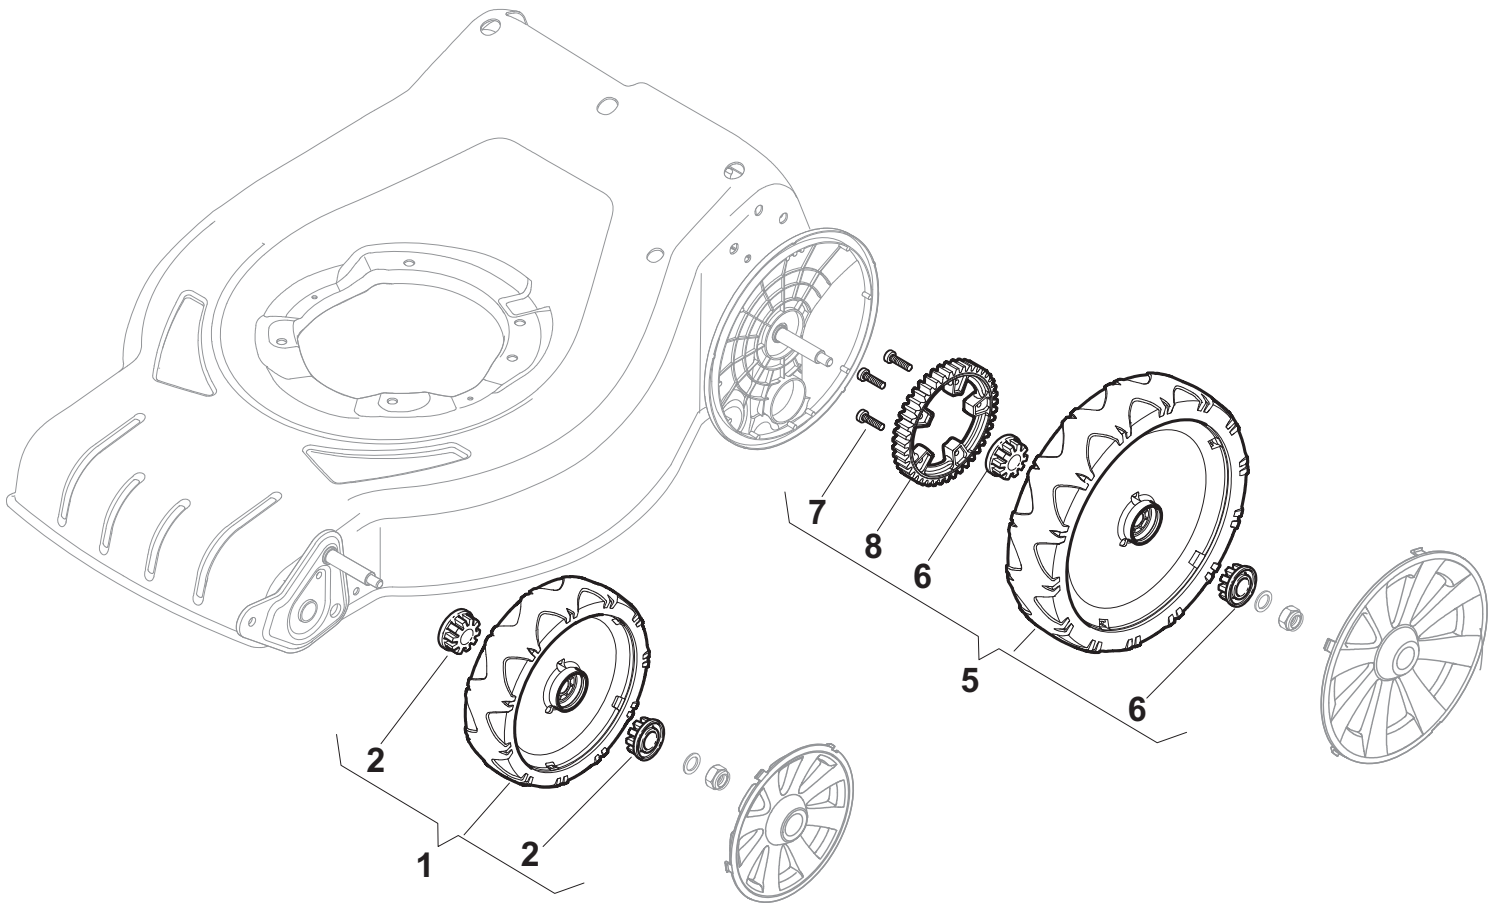

POS	PART. NO	Q.ty	DESCRIPTION	DESCRIZIONE	DESCRIPTION	BESCHREIBUNG	REMARKS
1	381007442/0	2	Wheel Ø 180	Ruota Ø 180	Roue Ø 180	Rad Ø 180	
2	322042064/0	4	Bush	Bussola	Douille	Buchse	
5	381007462/0	2	Wheel Ø 240	Ruota Ø 240	Roue Ø 240	Rad Ø 240	
6	322042064/0	4	Bush	Bussola	Douille	Buchse	
7	112728706/0	6	Screw	Vite	Vis	Schraube	
8	322120116/0	2	Ring Gear	Corona Trasinamento	Couronne	Kranz