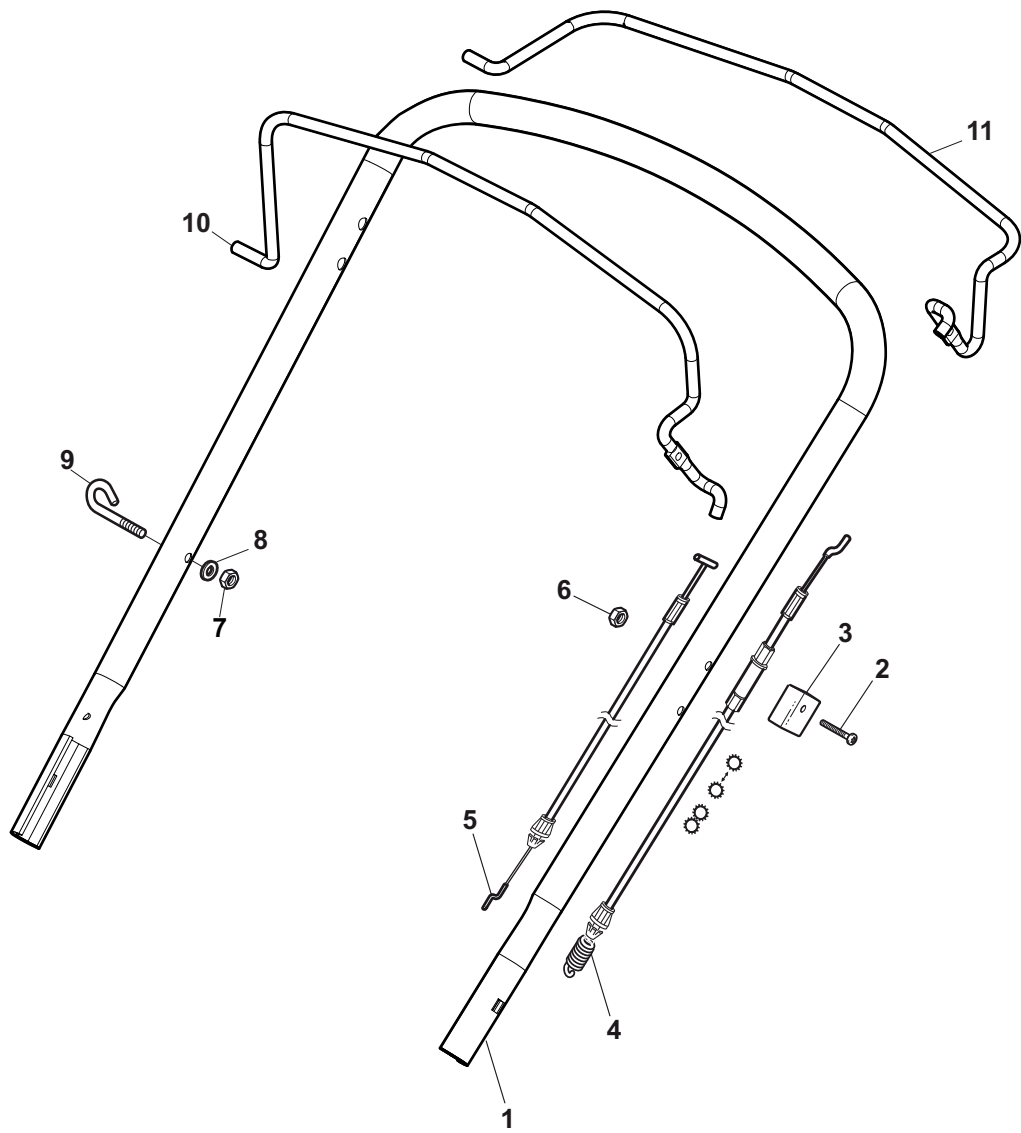

POS	PART. NO	Q.ty	DESCRIPTION	DESCRIZIONE	DESCRIPTION	BESCHREIBUNG	REMARKS
1	381006739/0	1	Handle, Upper Part	Manico, Parte Sup	Mancheron, Partie Superieure	Holm, Oberteil	
1	381006745/0	1	Handle, Upper Part with sponge handgrip	Manico, Parte Sup. con impugantura in spugna	Mancheron, Partie Superieure avec éponge poignée	Holm, Oberteil Handgriff Schwamm	
2	22430313/0	1	Guide Spring	Molla Guida	Ressort De Guide	Feder Führer	
3	12521330/0	1	Washer	Rosetta	Rondelle	Scheibe	
4	12154510/0	1	Nut	Dado	Ecrou	Mutter	
5	118390020/0	1	Fairlead	Fermacavo	Fixation Cable	Kabelbefestigung	
6	181003363/1	1	Lever, Engine Brake Black	Leva Freno Motore Nero	Levier Frein Moteur Noire	Hebel, Motorbremse, Schwarz	
6	381003365/0	1	Lever, Engine Brake Yellow	Leva Freno Motore Giallo	Levier Frein Moteur Jaune	Hebel, Motorbremse, Gelb	
6	381003376/0	1	Lever, Engine Brake Red	Leva Freno Motore Rosso	Levier Frein Moteur Rouge	Hebel, Motorbremse, Rot	
7	181030054/0	1	Cable, Thread Engine Brake	Cavo Freno Motore	Cable Frein Moteur	Kabel, Motorbremse	GGP150cc
7	181030056/0	1	Cable, Thread Engine Brake	Cavo Freno Motore	Cable Frein Moteur	Kabel, Motorbremse	B&S-GGP
7	181030056/0	1	Cable, Thread Engine Brake	Cavo Freno Motore	Cable Frein Moteur	Kabel, Motorbremse	B&S E Series
7	181030069/0	1	Cable, Thread Engine Brake	Cavo Freno Motore	Cable Frein Moteur	Kabel, Motorbremse	Honda
8	12727783/0	1	Screw	Vite	Vis	Schraube	
9	12154510/0	1	Nut	Dado	Ecrou	Mutter	
10	181003364/0	1	Lever, Driving Black	Leva Trazione Nero	Levier Traction Noire	Hebel, Antrieb Schwarz	
10	381003366/0	1	Lever, Driving Yellow	Leva Trazione Giallo	Levier Traction Jaune	Hebel, Antrieb Gelb	
10	381003377/0	1	Lever, Driving Red	Leva Trazione Rosso	Levier Traction Rouge	Hebel, Antrieb Rot	
11	381030051/0	1	Cable, Rear Drive	Cavo Comando Trazione	Câble, Commande Traction	Kabel, Antrieb	
12	22551640/0	1	Plate	Piastrina	Plaquette	Plättchen