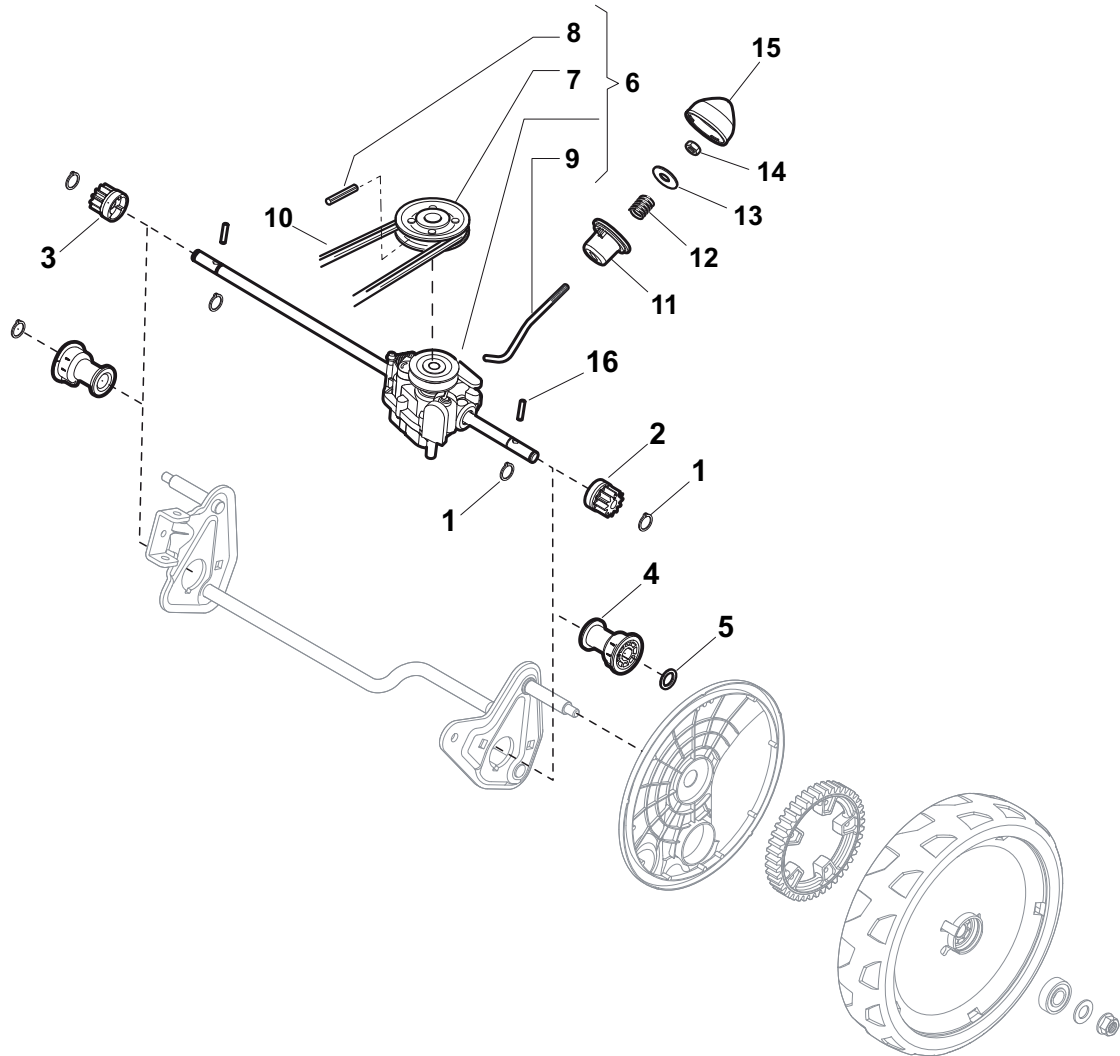

POS	PART. NO	Q.ty	DESCRIPTION	DESCRIZIONE	DESCRIPTION	BESCHREIBUNG	REMARKS
1	322785123/0	1	Support, Battery	Supporto Batteria	Support Batterie	Halter, Batterie	
2	112521310/0	2	Washer	Rosetta	Rondelle	Scheibe	
3	112731590/0	2	Screw	Vite	Vis	Schraube	
4	118120052/0	1	Battery	Batteria	Batterie	Batterie	
5	322109530/0	1	Cover	Coperchio	Couvercle	Deckel	
6	118204192/3	1	Cable, Start	Cavo Avviamento	Cable Démarrage	Kabel, Start	
7	322722800/0	1	R Protection	Protezione Dx	Protection D	Rechte Schutz	
8	322722801/0	1	L Protection	Protezione Sx	Protection G	Linke Schutz	
9	118450050/0	1	Switch	Interruttore	Interrupteur	Schalter	
10	112728691/0	1	Screw	Vite	Vis	Schraube	
11	112728702/0	2	Screw	Vite	Vis	Schraube	
12	18204120/0	1	Battery Charger	Carica Batteria	Chargeur De Batterie	Ladgerät	CE
12	18204121/0	1	Battery Charger	Carica Batteria	Chargeur De Batterie	Ladgerät	UK
13	118390021/0	1	Fairlead	Fermacavo	Fixation Cable	Kabelbefestigung