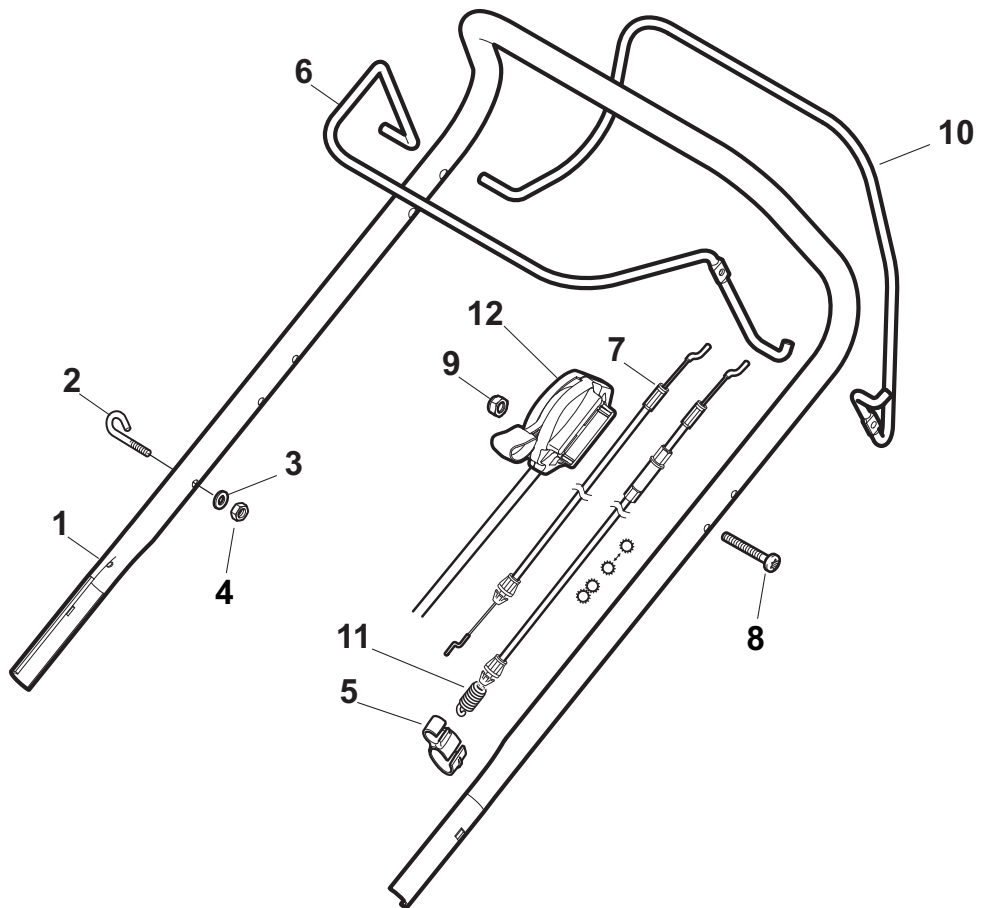

POS	PART. NO	Q.ty	DESCRIPTION	DESCRIZIONE	DESCRIPTION	BESCHREIBUNG	REMARKS
1	322500106/0	1	Front Combi	Pettine Anteriore	Peigne Avant	Vorne Comb	
2	112728698/0	2	Screw	Vite	Vis	Schraube	

POS	PART. NO	Q.ty	DESCRIPTION	DESCRIZIONE	DESCRIPTION	BESCHREIBUNG	REMARKS
1	322226170/0	1	Mask, Black	Mascherina, Nero	Mesque, Noire	Maske, Schwarz	
2	112728698/0	2	Screw	Vite	Vis	Schraube	

POS	PART. NO	Q.ty	DESCRIPTION	DESCRIZIONE	DESCRIPTION	BESCHREIBUNG	REMARKS
1	322226168/0	1	Mask, Black	Mascherina, Nero	Mesque, Noire	Maske, Schwarz	
2	112728698/0	2	Screw	Vite	Vis	Schraube	

POS	PART. NO	Q.ty	DESCRIPTION	DESCRIZIONE	DESCRIPTION	BESCHREIBUNG	REMARKS
1	381006737/0	1	Handle, Lower Part	Manico, Parte Inf	Mancheron, Partie Inferieure	Holm, Unterteil	
2	112819110/0	2	Screw	Vite	Vis	Schraube	
3	122671651/0	2	Washer	Rosetta	Rondelle	Scheibe	
4	22399900/0	2	Knob	Manopolina	Poignée	Griff	Black
4	322399840/0	2	Knob	Manopolina	Poignée	Griff	Yellow
4	322399846/0	2	Knob	Manopolina	Poignée	Griff	Red
5	12293200/0	2	Nut	Dado	Ecrou	Mutter	
7	12818900/0	2	Screw	Vite	Vis	Schraube	
9	22399900/0	2	Knob	Manopolina	Poignée	Griff	Black
9	322399840/0	2	Knob	Manopolina	Poignée	Griff	Yellow
9	322399846/0	2	Knob	Manopolina	Poignée	Griff	Red
10	12293200/0	2	Nut	Dado	Ecrou	Mutter	
11	12155000/0	2	Nut	Dado	Ecrou	Mutter	
12	12521350/0	2	Washer	Rosetta	Rondelle	Scheibe	
13	12369500/0	2	Elastic Washer	Rosetta Elastica	Rondelle Elastique	Elastische Scheibe	
14	12760605/0	2	Screw	Vite	Vis	Schraube	
15	381008691/0	1	Outfit, Screws	Dotazione Viteria	Dotation Visserie	Satz, Schrauben	Black
15	381008692/0	1	Outfit, Screws	Dotazione Viteria	Dotation Visserie	Satz, Schrauben	Yellow
15	381008695/0	1	Outfit, Screws	Dotazione Viteria	Dotation Visserie	Satz, Schrauben	Red