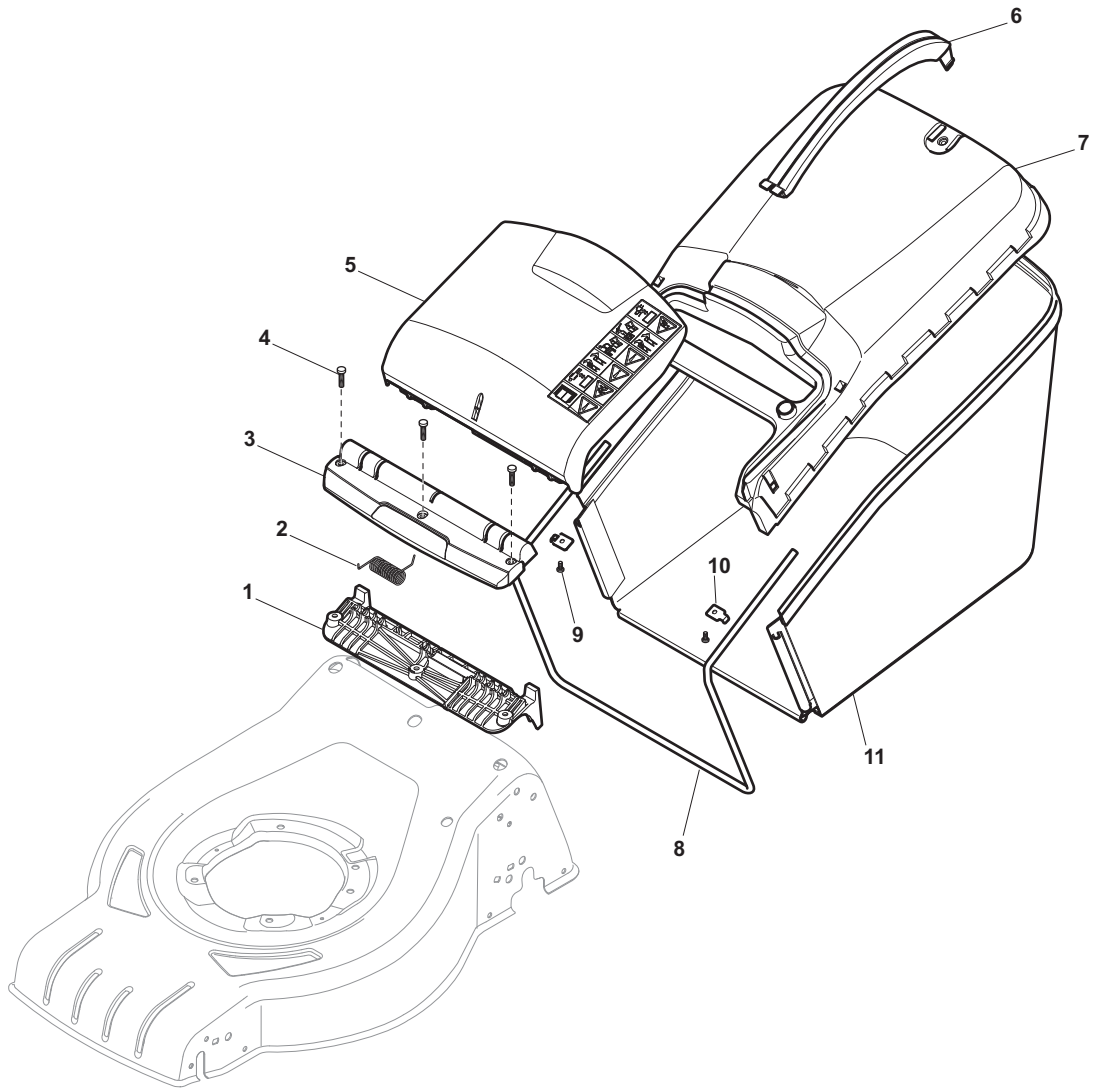

POS	PART. NO	Q.ty	DESCRIPTION	DESCRIZIONE	DESCRIPTION	BESCHREIBUNG	REMARKS
1	322785331/0	1	Support	Supporto	Support	Halter	
2	122450464/0	1	Spring	Molla	Ressort	Feder	
3	322109557/0	1	Cover, Grey	Copertura	Couvre	Kappe	Grey
3	322109556/0	1	Cover, Yellow	Copertura	Couvre	Kappe	Yellow
4	112728699/0	3	Screw	Vite	Vis	Schraube	
5	322600216/1	1	Stone-Guard, Grey	Parasassi	Pare-Pierres	Prallblech	Grey
5	322600214/1	1	Stone-Guard, Yellow	Parasassi	Pare-Pierres	Prallblech	Yellow
6	322393649/0	1	Handle	Maniglia	Poignée	Griff	
6	322393646/0	1	Handle	Maniglia	Poignée	Griff	
7	322486270/0	1	Grassbox Upper Part	Parte Sup.Sacco	Sac, Partie Superieure	Korb Oberteil	Grey
7	322486264/0	1	Grassbox Upper Part	Parte Sup.Sacco	Sac, Partie Superieure	Korb Oberteil	Yellow
8	122608561/0	1	Stiffening Lower	Rinforzo Inf	Réinforcement Inf	Verstärkung	
9	12728692/0	2	Screw	Vite	Vis	Schraube	
10	322545159/0	2	Plate	Piastrina	Plaquette	Plättchen	
11	181002318/0	1	Box, Fabric	Sacco, Tela	Sac, Toile	Sack, Tuck