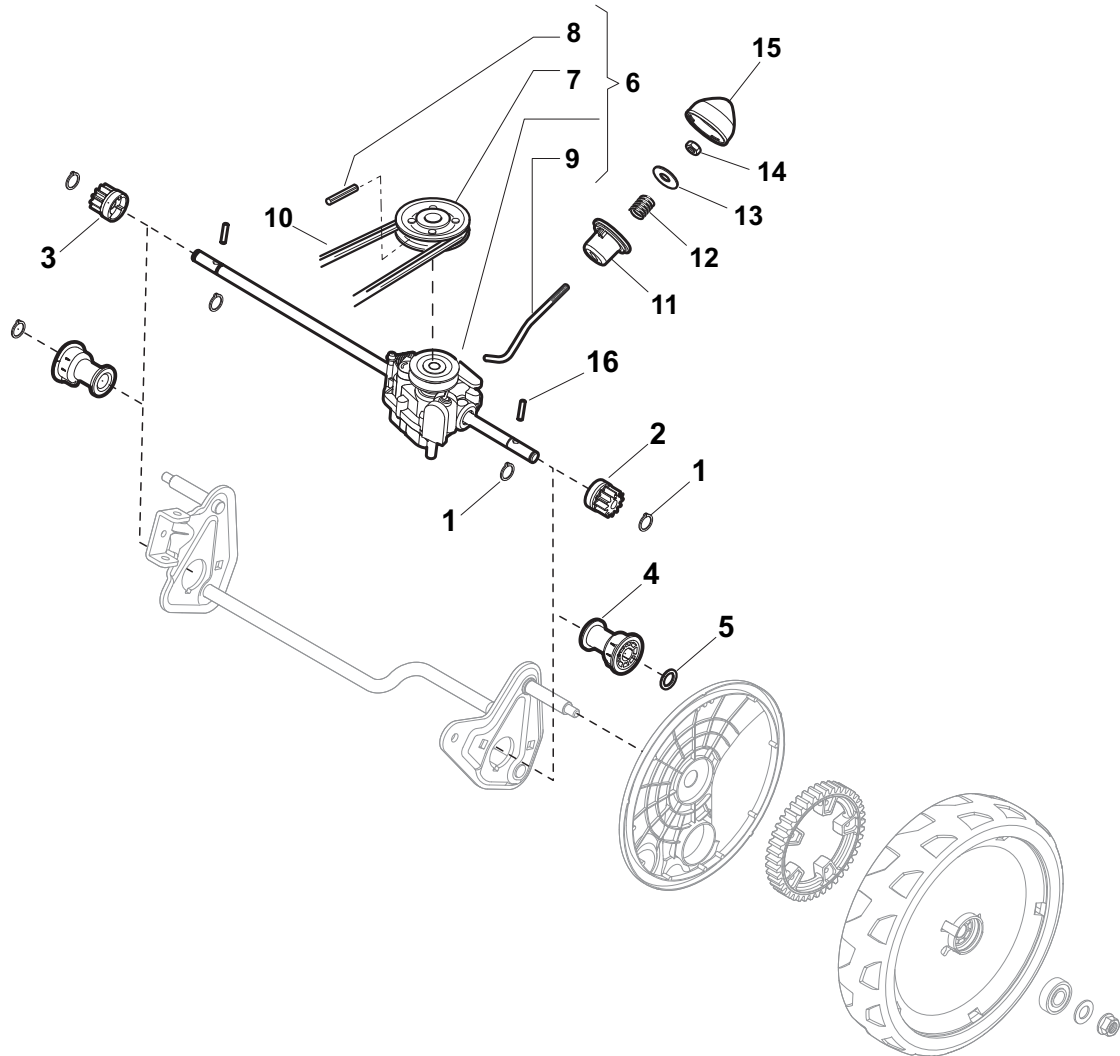

POS	PART. NO	Q.ty	DESCRIPTION	DESCRIZIONE	DESCRIPTION	BESCHREIBUNG	REMARKS
1	12608600/0	4	Seeger	Seeger	Seeger	Seeger	
2	22570120/1	1	Pinion L	Pignone Sx	Pignon G	Ritzel Linkes	
3	22570110/1	1	Pinion R	Pignone Dx	Pignon D	Ritzel Rechtes	
4	322042066/0	2	Bush	Bussola	Douille	Buchse	
5	112521371/0	2	Washer	Rosetta	Rondelle	Scheibe	
6	81003092/0	1	Gear Box	Gruppo Trazione	Groupe Traction	Antrieb	
7	22601904/0	1	Pulley	Puleggia	Poulie	Riemenscheibe	
8	12645700/0	1	Pin	Spina	Goupille	Stift	
9	22033283/0	1	Adjustment Rod	Asta Regolazione	Tige Reglage	Verstellungstange	
10	35063800/0	1	Belt	Cinghia	Courroie	Riemen	
11	22041957/1	1	Bush	Bussola	Douille	Buchse	
12	22450063/0	1	Spring	Molla	Ressort	Feder	
13	22680009/0	1	Washer	Rosetta	Rondelle	Scheibe	
14	12154510/0	1	Nut	Dado	Ecrou	Mutter	
15	22110230/0	1	Cap	Tappo	Bouchon	Gummistopfen	
16	22753000/0	2	Pin	Spina	Goupille	Stift