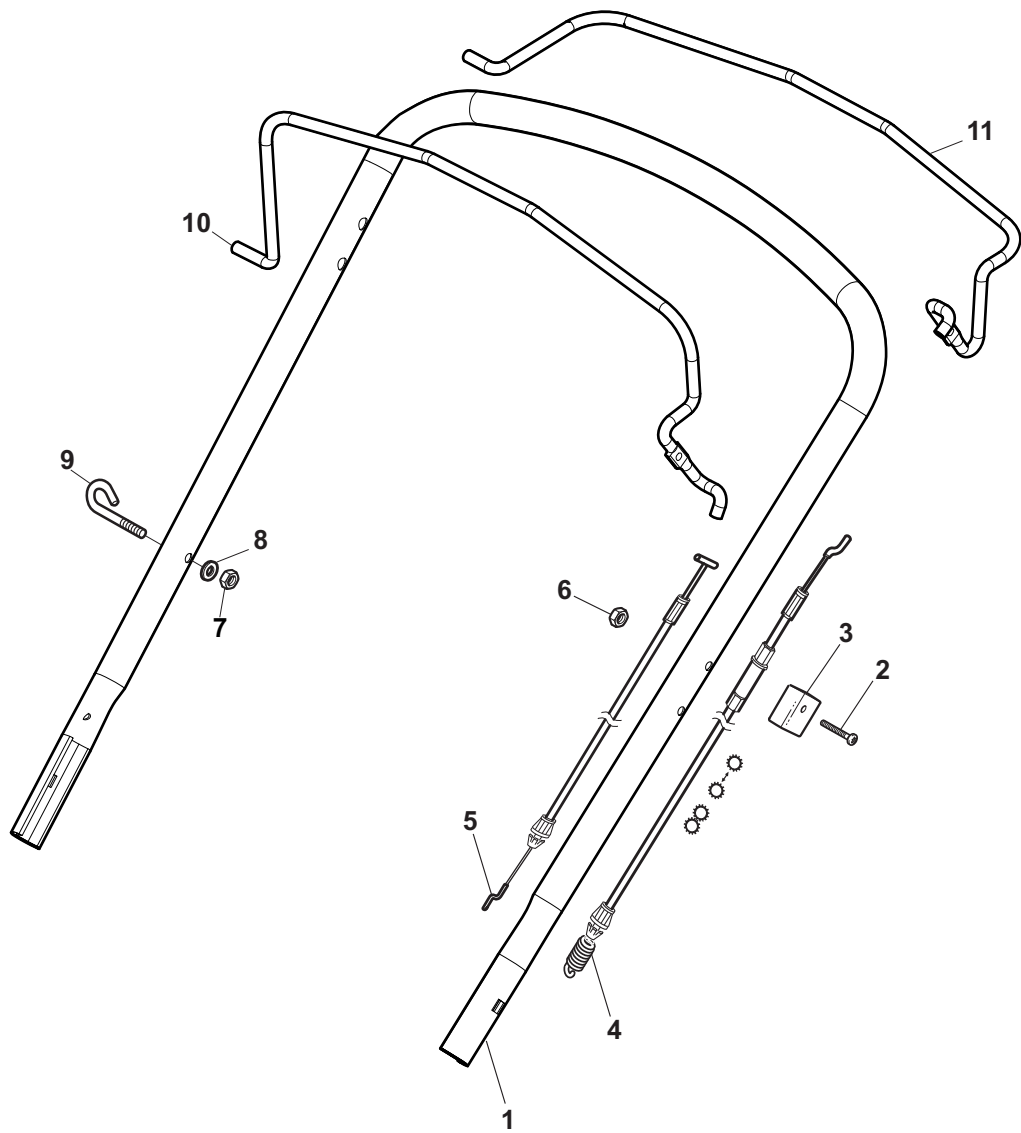

POS	PART. NO	Q.ty	DESCRIPTION	DESCRIZIONE	DESCRIPTION	BESCHREIBUNG	REMARKS
1	381006740/0	1	Handle, Upper Part	Manico, Parte Sup	Mancheron, Partie Superieure	Holm, Oberteil	
2	112727788/0	1	Screw	Vite	Vis	Schraube	
3	322551640/0	1	Plate	Piastrina	Plaquette	Plättchen	
4	381030085/0	1	Cable, Rear Drive	Cavo Comando Trazione	Câble, Commande Traction	Kabel, Antrieb	
5	181030053/0	1	Cable, Thread Engine Brake	Cavo Freno Motore	Cable Frein Moteur	Kabel, Motorbremse	GGP150cc
5	181030084/0	1	Cable, Thread Engine Brake	Cavo Freno Motore	Cable Frein Moteur	Kabel, Motorbremse	B&S-GGP-Honda
6	112154510/0	1	Nut	Dado	Ecrou	Mutter	
7	112154510/0	1	Nut	Dado	Ecrou	Mutter	
8	112521330/0	1	Washer	Rosetta	Rondelle	Scheibe	
9	122430313/0	1	Guide Spring	Molla Guida	Ressort De Guide	Feder Führer	
10	181003369/0	1	Lever, Engine Brake	Leva Freno Motore	Levier Frein Moteur	Hebel, Motorbremse	
11	181003371/0	1	Lever, Driving	Leva Trazione	Levier Traction	Hebel, Antrieb