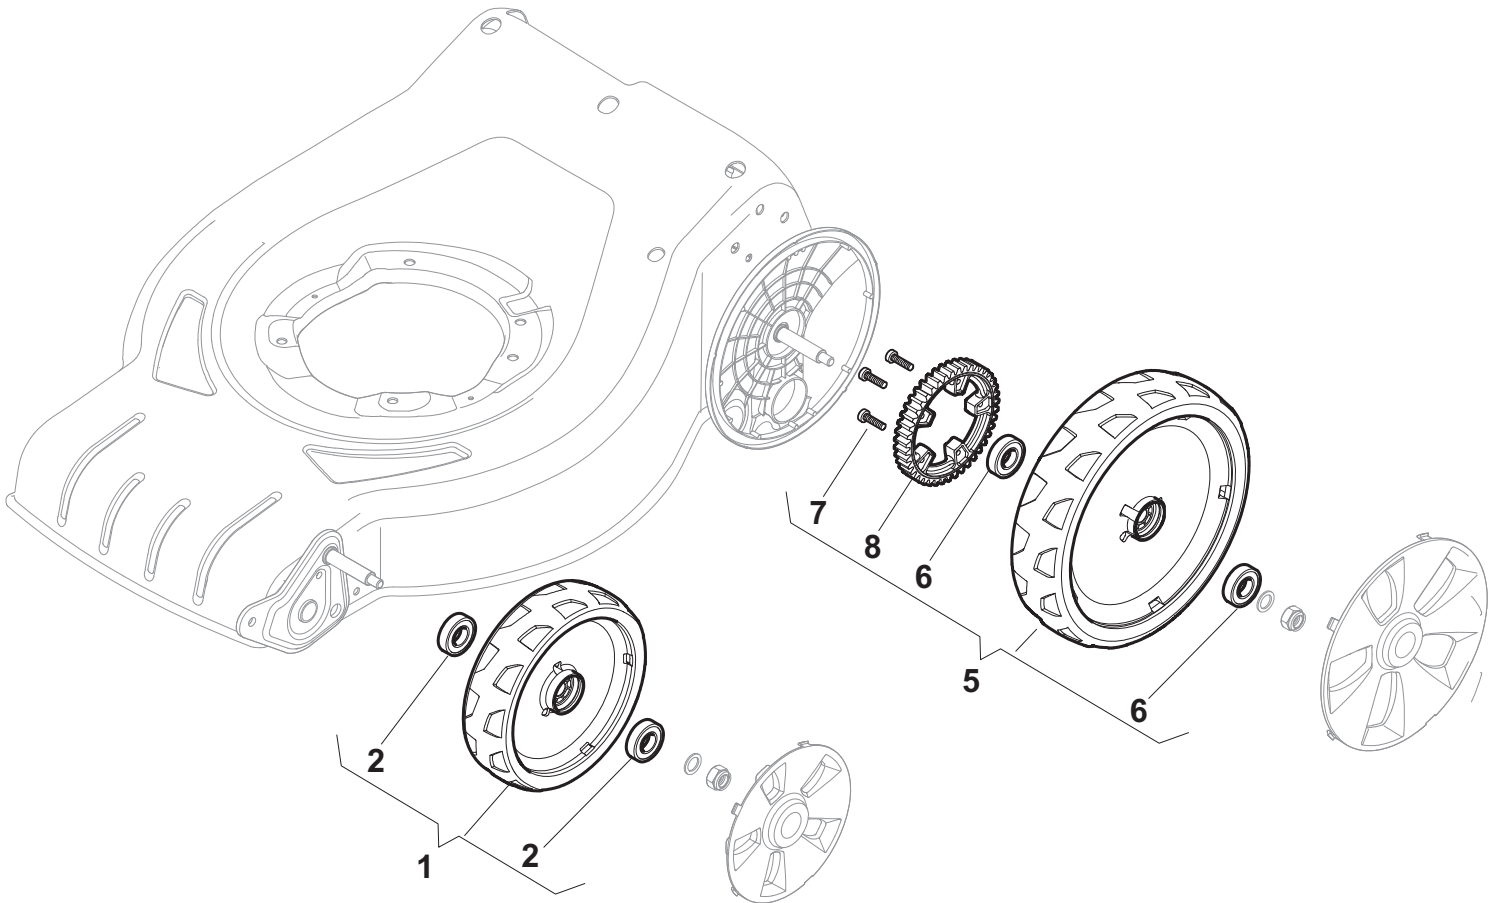

POS	PART. NO	Q.ty	DESCRIPTION	DESCRIZIONE	DESCRIPTION	BESCHREIBUNG	REMARKS
1	381007448/0	2	Wheel Ø 180	Ruota Ø 180	Roue Ø 180	Rad Ø 180	
2	19216035/0	4	Bearing	Cuscinetto	Coussinet	Lager	
5	381007463/0	2	Wheel Ø 240	Ruota Ø 240	Roue Ø 240	Rad Ø 240	
6	19216035/0	4	Bearing	Cuscinetto	Coussinet	Lager	
7	112728706/0	6	Screw	Vite	Vis	Schraube	
8	322120116/0	2	Ring Gear	Corona Trasinamento	Couronne	Kranz