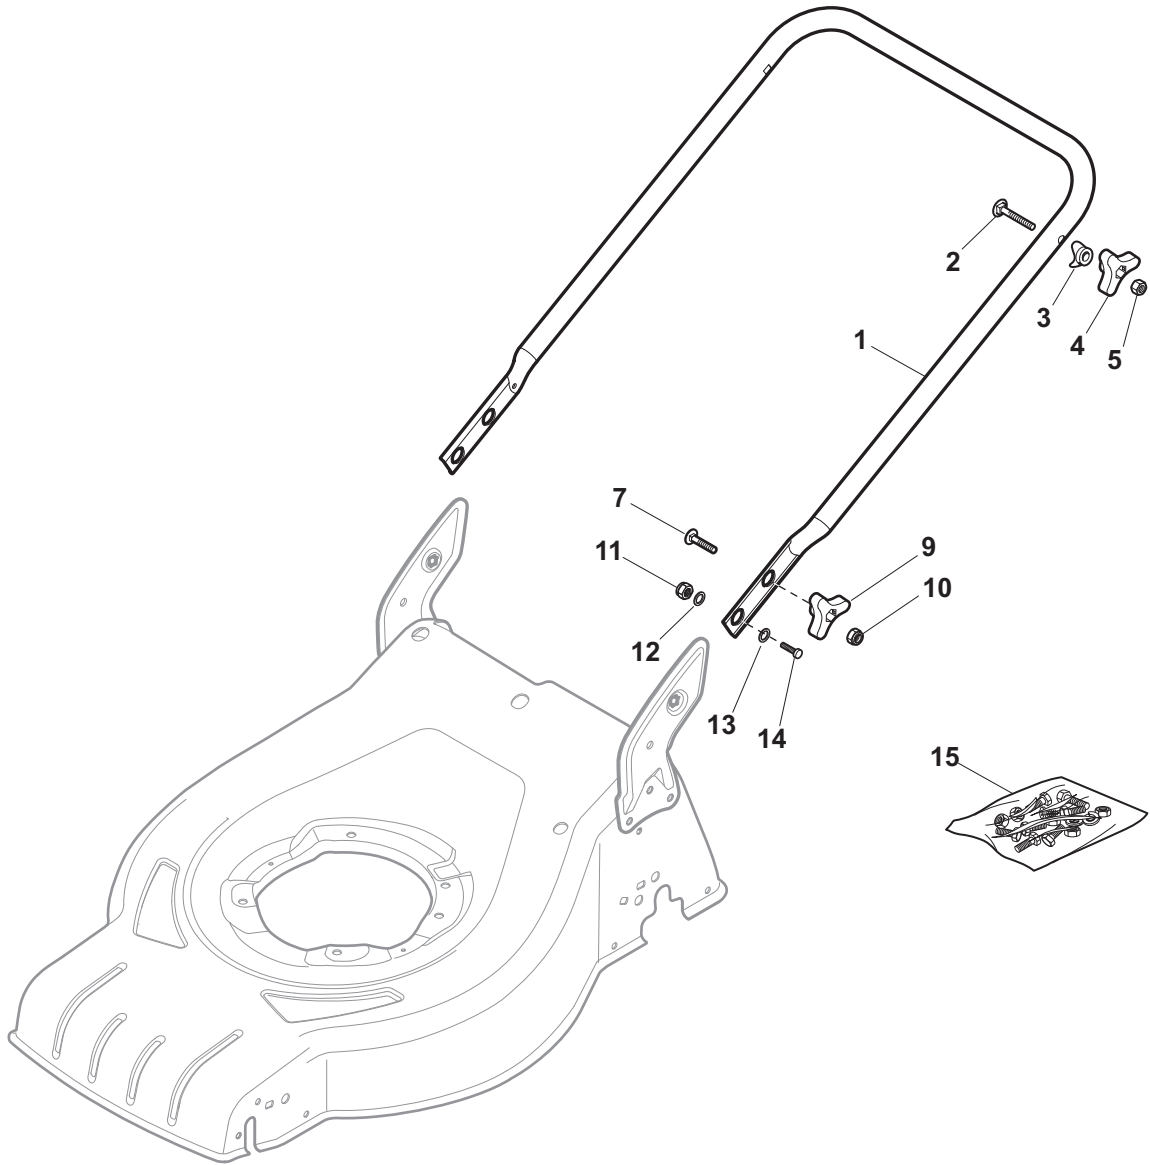

POS	PART. NO	Q.ty	DESCRIPTION	DESCRIZIONE	DESCRIPTION	BESCHREIBUNG	REMARKS
1	381006737/0	1	Handle, Lower Part	Manico, Parte Inf	Mancheron, Partie Inferieure	Holm, Unterteil	
2	112819110/0	2	Screw	Vite	Vis	Schraube	
3	122671651/0	2	Washer	Rosetta	Rondelle	Scheibe	
4	22399900/0	2	Knob	Manopolina	Poignée	Griff	Black
4	322399840/0	2	Knob	Manopolina	Poignée	Griff	Yellow
4	322399846/0	2	Knob	Manopolina	Poignée	Griff	Red
5	12293200/0	2	Nut	Dado	Ecrou	Mutter	
7	12818900/0	2	Screw	Vite	Vis	Schraube	
9	22399900/0	2	Knob	Manopolina	Poignée	Griff	Black
9	322399840/0	2	Knob	Manopolina	Poignée	Griff	Yellow
9	322399846/0	2	Knob	Manopolina	Poignée	Griff	Red
10	12293200/0	2	Nut	Dado	Ecrou	Mutter	
11	12155000/0	2	Nut	Dado	Ecrou	Mutter	
12	12521350/0	2	Washer	Rosetta	Rondelle	Scheibe	
13	12369500/0	2	Elastic Washer	Rosetta Elastica	Rondelle Elastique	Elastische Scheibe	
14	12760605/0	2	Screw	Vite	Vis	Schraube	
15	381008691/0	1	Outfit, Screws	Dotazione Viteria	Dotation Visserie	Satz, Schrauben	Black
15	381008692/0	1	Outfit, Screws	Dotazione Viteria	Dotation Visserie	Satz, Schrauben	Yellow
15	381008695/0	1	Outfit, Screws	Dotazione Viteria	Dotation Visserie	Satz, Schrauben	Red