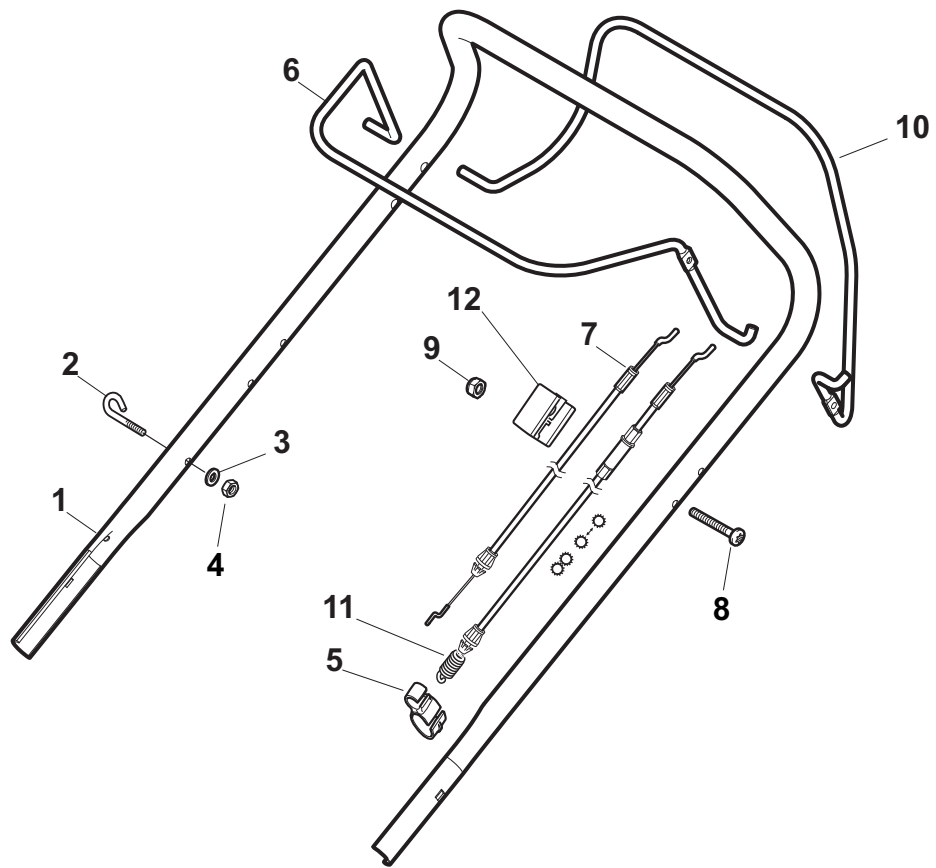

POS	PART. NO	Q.ty	DESCRIPTION	DESCRIZIONE	DESCRIPTION	BESCHREIBUNG	REMARKS
1	381006739/0	1	Handle, Upper Part	Manico, Parte Sup	Mancheron, Partie Superieure	Holm, Oberteil	
1	381006745/0	1	Handle, Upper Part with sponge handgrip	Manico, Parte Sup. con impugantura in spugna	Mancheron, Partie Superieure avec éponge poignée	Holm, Oberteil Handgriff Schwamm	
2	22430313/0	1	Guide Spring	Molla Guida	Ressort De Guide	Feder Führer	
3	12521330/0	1	Washer	Rosetta	Rondelle	Scheibe	
4	12154510/0	1	Nut	Dado	Ecrou	Mutter	
5	118390020/0	1	Fairlead	Fermacavo	Fixation Cable	Kabelbefestigung	
6	181003363/1	1	Lever, Engine Brake Black	Leva Freno Motore Nero	Levier Frein Moteur Noire	Hebel, Motorbremse, Schwarz	
6	381003365/0	1	Lever, Engine Brake Yellow	Leva Freno Motore Giallo	Levier Frein Moteur Jaune	Hebel, Motorbremse, Gelb	
6	381003376/0	1	Lever, Engine Brake Red	Leva Freno Motore Rosso	Levier Frein Moteur Rouge	Hebel, Motorbremse, Rot	
7	181030054/0	1	Cable, Thread Engine Brake	Cavo Freno Motore	Cable Frein Moteur	Kabel, Motorbremse	GGP150cc
7	181030056/0	1	Cable, Thread Engine Brake	Cavo Freno Motore	Cable Frein Moteur	Kabel, Motorbremse	B&S-GGP
7	181030056/0	1	Cable, Thread Engine Brake	Cavo Freno Motore	Cable Frein Moteur	Kabel, Motorbremse	B&S E Series
7	181030069/0	1	Cable, Thread Engine Brake	Cavo Freno Motore	Cable Frein Moteur	Kabel, Motorbremse	Honda
8	12727783/0	1	Screw	Vite	Vis	Schraube	
9	12154510/0	1	Nut	Dado	Ecrou	Mutter	
10	181003364/0	1	Lever, Driving Black	Leva Trazione Nero	Levier Traction Noire	Hebel, Antrieb Schwarz	
10	381003366/0	1	Lever, Driving Yellow	Leva Trazione Giallo	Levier Traction Jaune	Hebel, Antrieb Gelb	
10	381003377/0	1	Lever, Driving Red	Leva Trazione Rosso	Levier Traction Rouge	Hebel, Antrieb Rot	
11	381030051/0	1	Cable, Rear Drive	Cavo Comando Trazione	Câble, Commande Traction	Kabel, Antrieb	
12	22551640/0	1	Plate	Piastrina	Plaquette	Plättchen