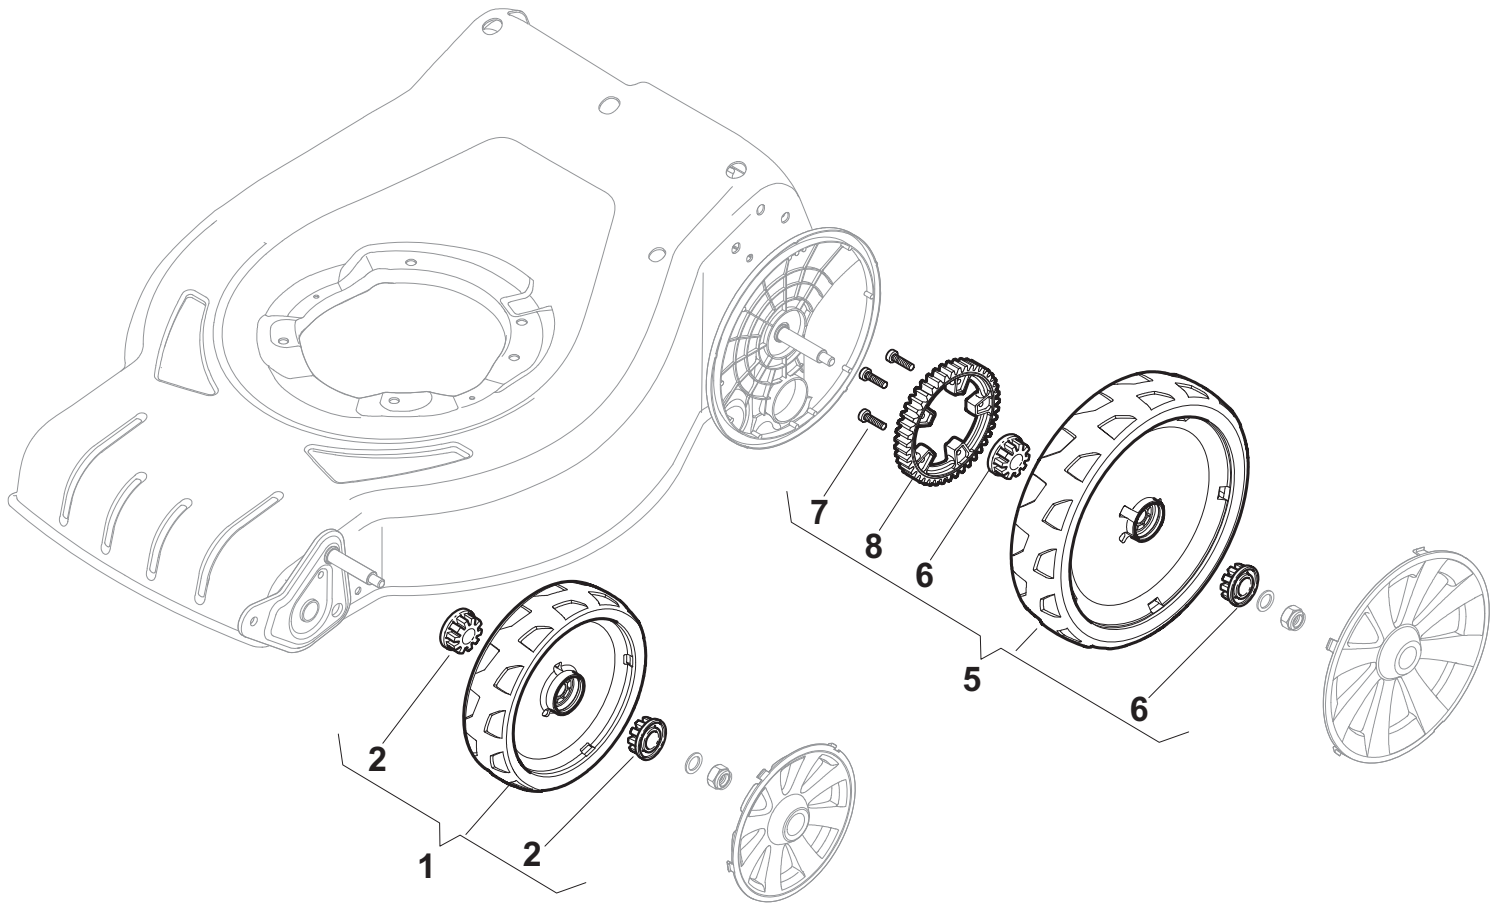

POS	PART. NO	Q.ty	DESCRIPTION	DESCRIZIONE	DESCRIPTION	BESCHREIBUNG	REMARKS
1	381007442/0	2	Wheel Ø 180	Ruota Ø 180	Roue Ø 180	Rad Ø 180	
2	322042064/0	4	Bush	Bussola	Douille	Buchse	
5	381007462/0	2	Wheel Ø 240	Ruota Ø 240	Roue Ø 240	Rad Ø 240	
6	322042064/0	4	Bush	Bussola	Douille	Buchse	
7	112728706/0	6	Screw	Vite	Vis	Schraube	
8	322120116/0	2	Ring Gear	Corona Trasinamento	Couronne	Kranz