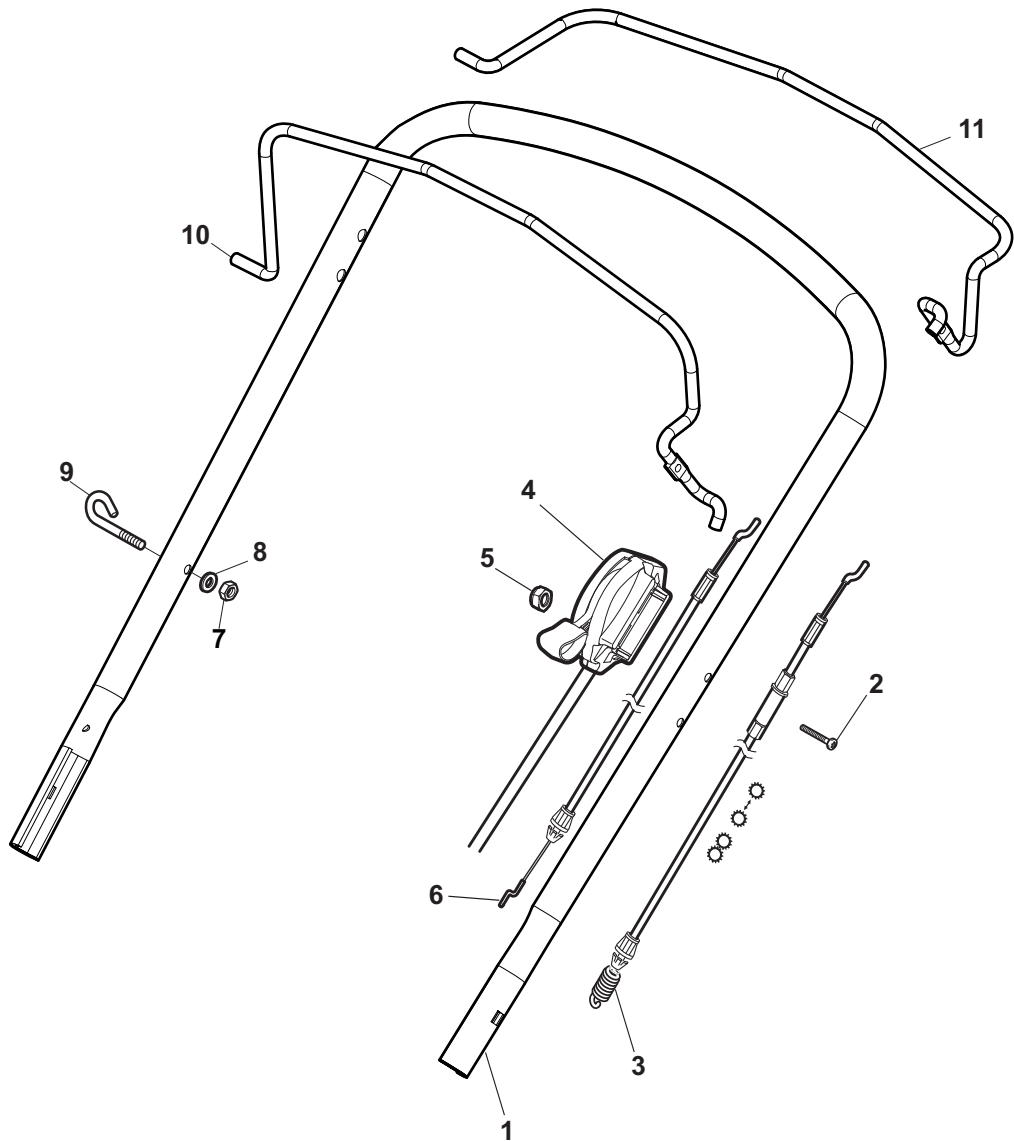

POS	PART. NO	Q.ty	DESCRIPTION	DESCRIZIONE	DESCRIPTION	BESCHREIBUNG	REMARKS
1	381006740/0	1	Handle, Upper Part	Manico, Parte Sup	Mancheron, Partie Superieure	Holm, Oberteil	
2	112727788/0	1	Screw	Vite	Vis	Schraube	
3	381030085/0	1	Cable, Rear Drive	Cavo Comando Trazione	Câble, Commande Traction	Kabel, Antrieb	
4	181005521/0	1	Throttle Cable	Cavo Acceleratore	Cable, Accelérateur	Gashebel Kabel	GGP150cc
4	181005522/0	1	Throttle Cable	Cavo Acceleratore	Cable, Accelérateur	Gashebel Kabel	B&S
4	181005534/0	1	Throttle Cable	Cavo Acceleratore	Cable, Accelérateur	Gashebel Kabel	GGP100cc
4	181005535/0	1	Throttle Cable	Cavo Acceleratore	Cable, Accelérateur	Gashebel Kabel	GGP-Honda
4	181005536/0	1	Throttle Cable	Cavo Acceleratore	Cable, Accelérateur	Gashebel Kabel	B&S E Series
5	112154510/0	1	Nut	Dado	Ecrou	Mutter	
6	181030053/0	1	Cable, Thread Engine Brake	Cavo Freno Motore	Cable Frein Moteur	Kabel, Motorbremse	GGP150cc
6	181030084/0	1	Cable, Thread Engine Brake	Cavo Freno Motore	Cable Frein Moteur	Kabel, Motorbremse	B&S-GGP-Honda
7	112154510/0	1	Nut	Dado	Ecrou	Mutter	
8	112521330/0	1	Washer	Rosetta	Rondelle	Scheibe	
9	122430313/0	1	Guide Spring	Molla Guida	Ressort De Guide	Feder Führer	
10	181003369/0	1	Lever, Engine Brake	Leva Freno Motore	Levier Frein Moteur	Hebel, Motorbremse	
11	181003371/0	1	Lever, Driving	Leva Trazione	Levier Traction	Hebel, Antrieb