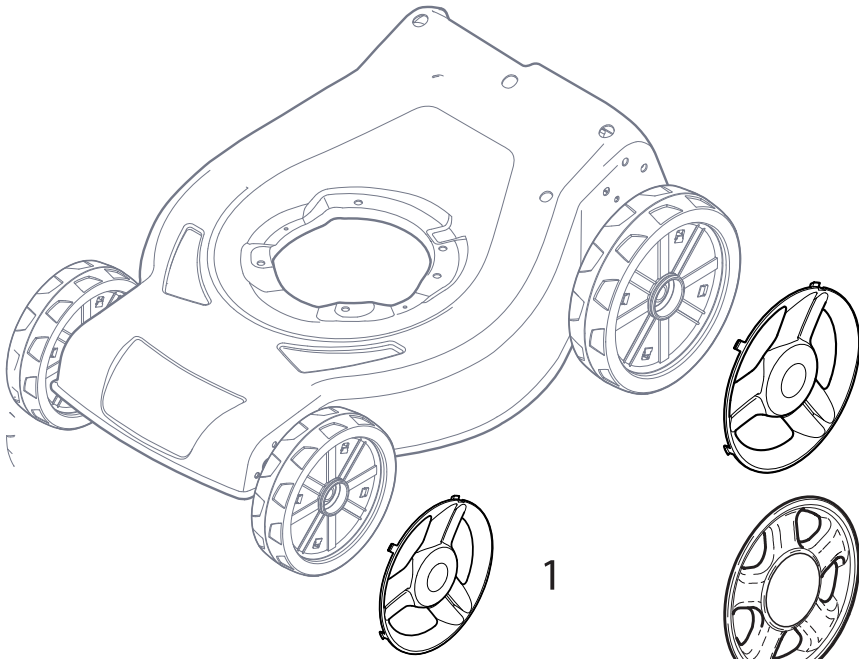

A →

1

2

3

4

4

5

5

6

6