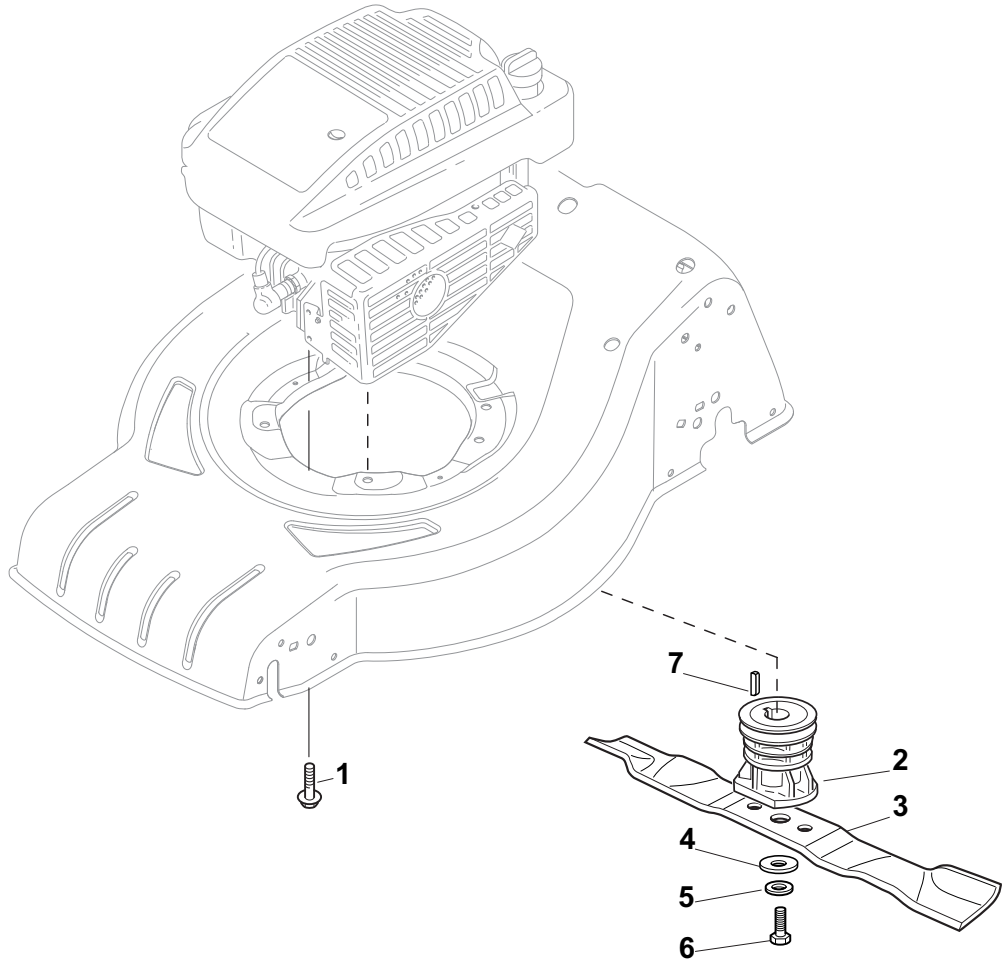

POS	PART. NO	Q.ty	DESCRIPTION	DESCRIZIONE	DESCRIPTION	BESCHREIBUNG	REMARKS
1	112735109/1	1	Screw	Vite	Vis	Schraube	GGP196cc
1	112735108/1	2	Screw	Vite	Vis	Schraube	GGP196cc
1	112735108/1	3	Screw	Vite	Vis	Schraube	B&S-GGP-Honda
1	112691100/0	3	Screw	Vite	Vis	Schraube	B&S E Series
2	122465607/3	1	Hub, Crankshaft Ø 22.2	Mozzo, Albero Motore Ø 22.2	Moyeu, Arbre Moteur Ø 22.2	Halter, Motorwelle Ø 22.2	B&S-GGP
2	122465608/2	1	Hub, Crankshaft Ø 25	Mozzo, Albero Motore Ø 25	Moyeu, Arbre Moteur Ø 25	Halter, Motorwelle Ø 25	Honda
3	81004346/3	1	Blade Standard	Coltello Standard	Lame Standard	Messer Standard	
4	22160400/0	1	Elastic Washer	Disco Elastico	Rondelle Elastique	Elastischescheibe	
5	12523080/0	1	Washer	Rosetta	Rondelle	Scheibe	
6	12735698/0	1	Screw	Vite	Vis	Schraube	
7	12139100/0	1	Feather, Crankshaft Ø 22.2	Linguetta, Albero Motore Ø 22.2	Clavette, Arbre Moteur Ø 22.2	Keil, Motorwelle Ø 22.2	B&S-GGP
7	12139150/0	1	Feather, Crankshaft Ø 25	Linguetta, Albero Motore Ø 25	Clavette, Arbre Moteur Ø 25	Keil, Motorwelle Ø 25	Honda