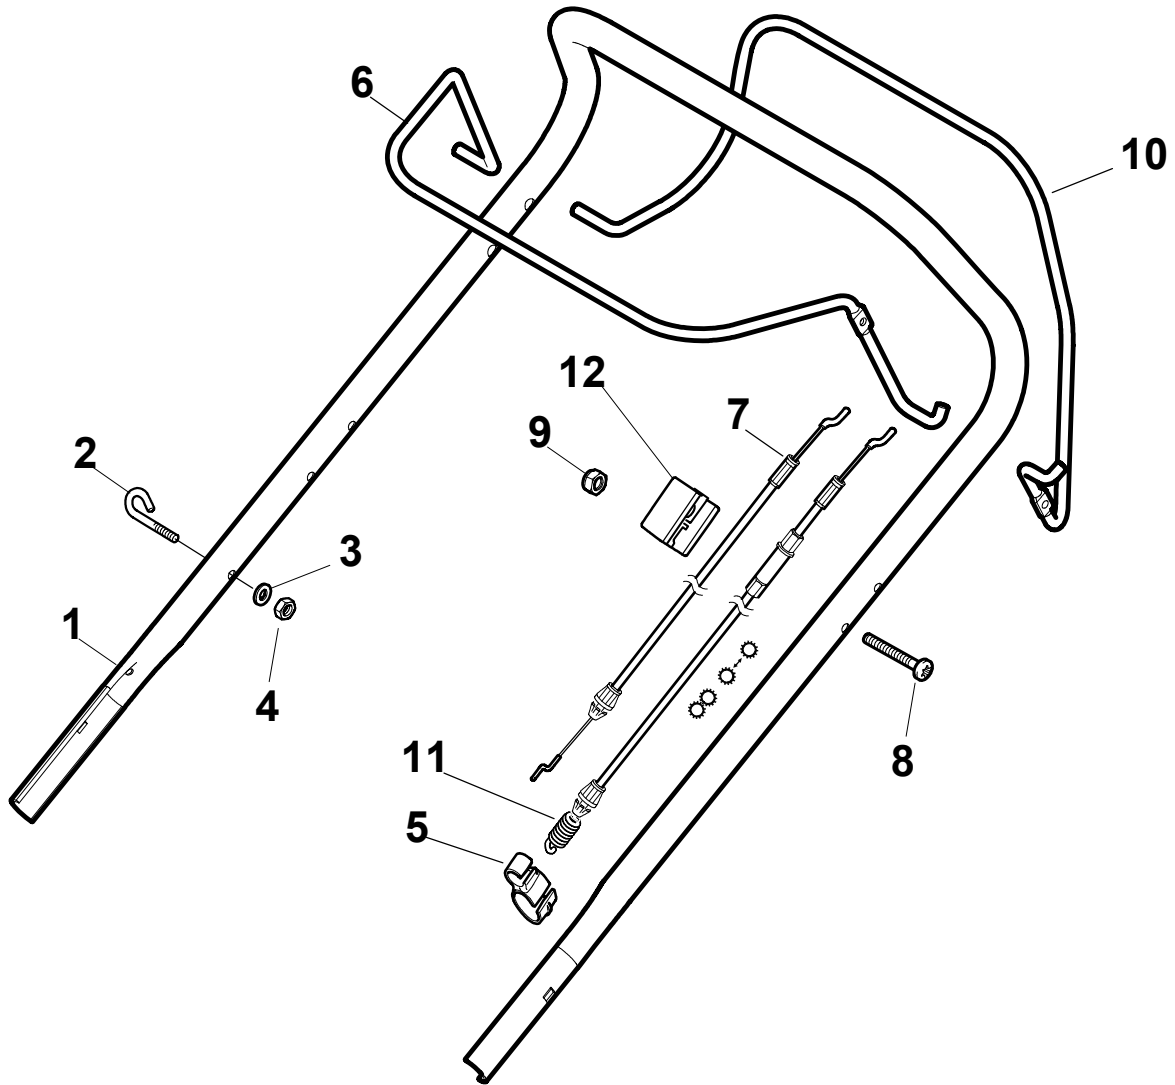

N.	CODE	Q.TY	DESCRIZIONE	DESCRIPTION	DESCRIPTION	BESCHREIBUNG	REMARK
1	381006739/0	1	Manico, Parte Sup	Handle, Upper Part	Mancheron, Partie Superieure	Holm, Oberteil	
1	381006745/0	1	Manico, Parte Sup. con impugantura in spugna	Handle, Upper Part with sponge handgrip	Mancheron, Partie Superieure avec eponge poignée	Holm, Oberteil Handgriff Schwamm	
2	22430313/0	1	Molla Guida	Guide Spring	Ressort De Guide	Feder Führer	
3	12521330/0	1	Rosetta	Washer	Rondelle	Scheibe	
4	12154510/0	1	Dado	Nut	Ecrou	Mutter	
5	118390020/0	1	Fermacavo	Fairlead	Fixation Cable	Kabelbefestigung	
6	181003363/1	1	Leva Freno Motore	Lever, Engine Brake	Levier Frein Moteur	Hebel, Motorbremse	Black
6	381003365/0	1	Leva Freno Motore	Lever, Engine Brake	Levier Frein Moteur	Hebel, Motorbremse	Yellow
6	381003376/0	1	Leva Freno Motore	Lever, Engine Brake	Levier Frein Moteur	Hebel, Motorbremse	Red
7	181030054/0	1	Cavo Freno Motore	Cable, Thread Engine Brake	Cable Frein Moteur	Kabel, Motorbremse	GGP
7	181030056/0	1	Cavo Freno Motore	Cable, Thread Engine Brake	Cable Frein Moteur	Kabel, Motorbremse	GGP
7	181030056/0	1	Cavo Freno Motore	Cable, Thread Engine Brake	Cable Frein Moteur	Kabel, Motorbremse	B&S
7	181030069/0	1	Cavo Freno Motore	Cable, Thread Eng. Brake	Cable Frein Moteur	Kabel, Motorbremse	HONDA
8	12727783/0	1	Vite	Screw	Vis	Schraube	
9	12154510/0	1	Dado	Nut	Ecrou	Mutter	
10	181003364/0	1	Leva Trazione	Lever, Driving	Levier Traction	Hebel, Antrieb	Black
10	381003366/0	1	Leva Trazione	Lever, Driving	Levier Traction	Hebel, Antrieb	Yellow
10	381003377/0	1	Leva Trazione	Lever, Driving	Levier Traction	Hebel, Antrieb	Red
11	381030051/0	1	Cavo Comando Trazione	Cable, Rear Drive	Câble, Commande Traction	Kabel, Antrieb	
12	22551640/0	1	Piastrina	Plate	Plaquette	Plättchen