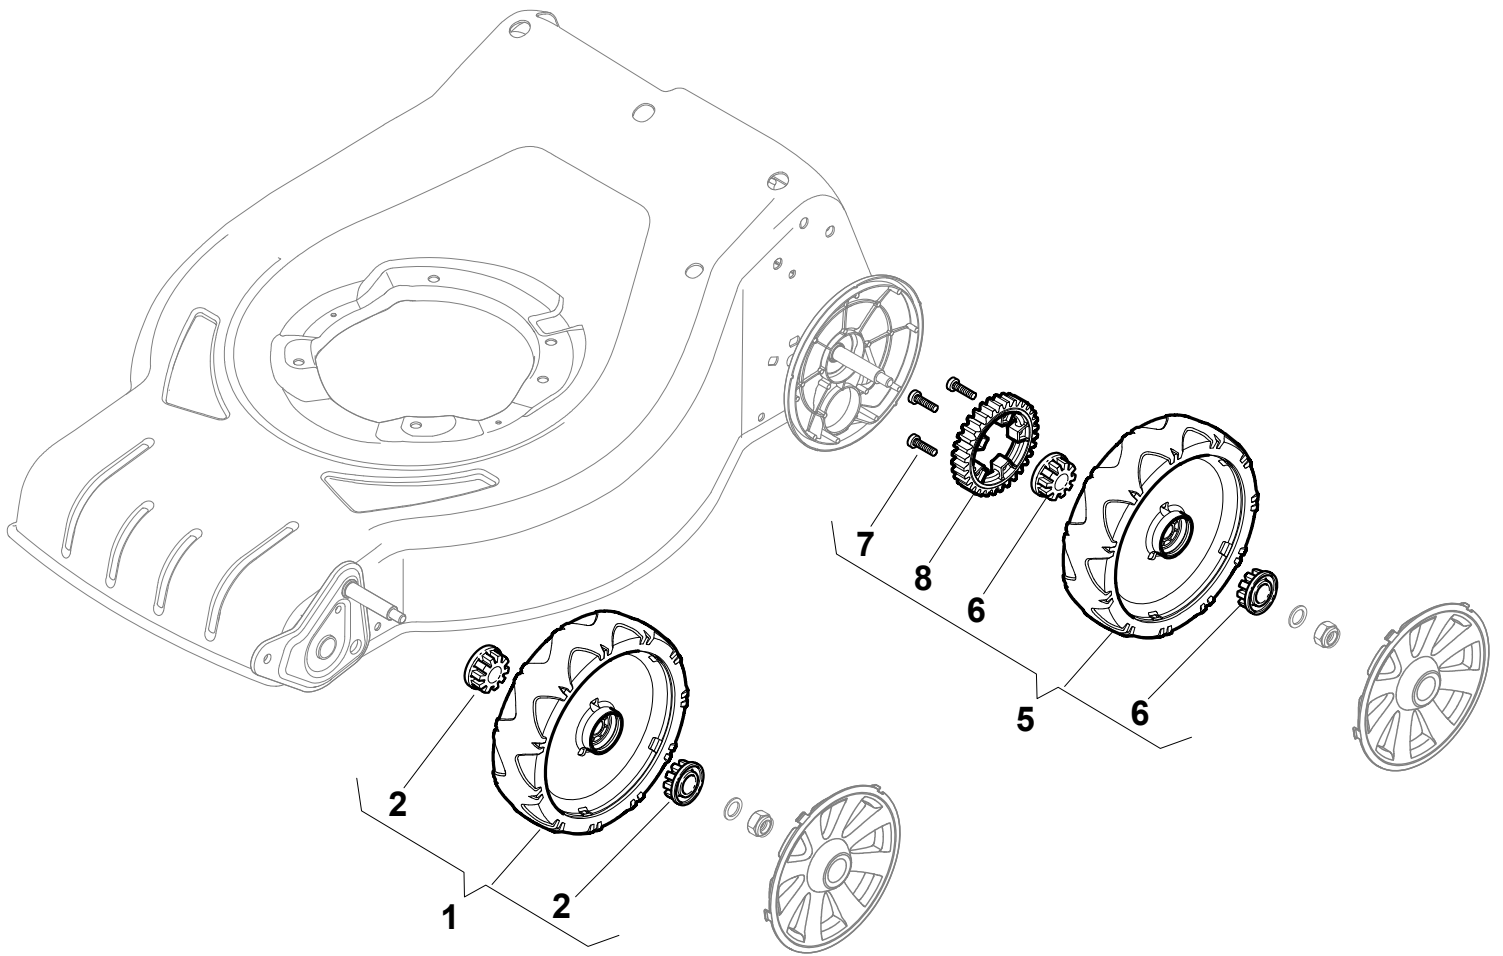

N.	CODE	Q.TY	DESCRIZIONE	DESCRIPTION	DESCRIPTION	BESCHREIBUNG	REMARK
1	381007445/0	2	Ruota Ø 180	Wheel Ø 180	Roue Ø 180	Rad Ø 180	
2	322042064/0	4	Bussola	Bush	Douille	Buchse	
5	381007464/0	2	Ruota Ø 180	Wheel Ø 180	Roue Ø 180	Rad Ø 180	
6	322042064/0	4	Bussola	Bush	Douille	Buchse	
7	112728706/0	6	Vite	Screw	Vis	Schraube	
8	322120116/0	2	Corona Trascinamento	Ring Gear	Couronne	Kranz