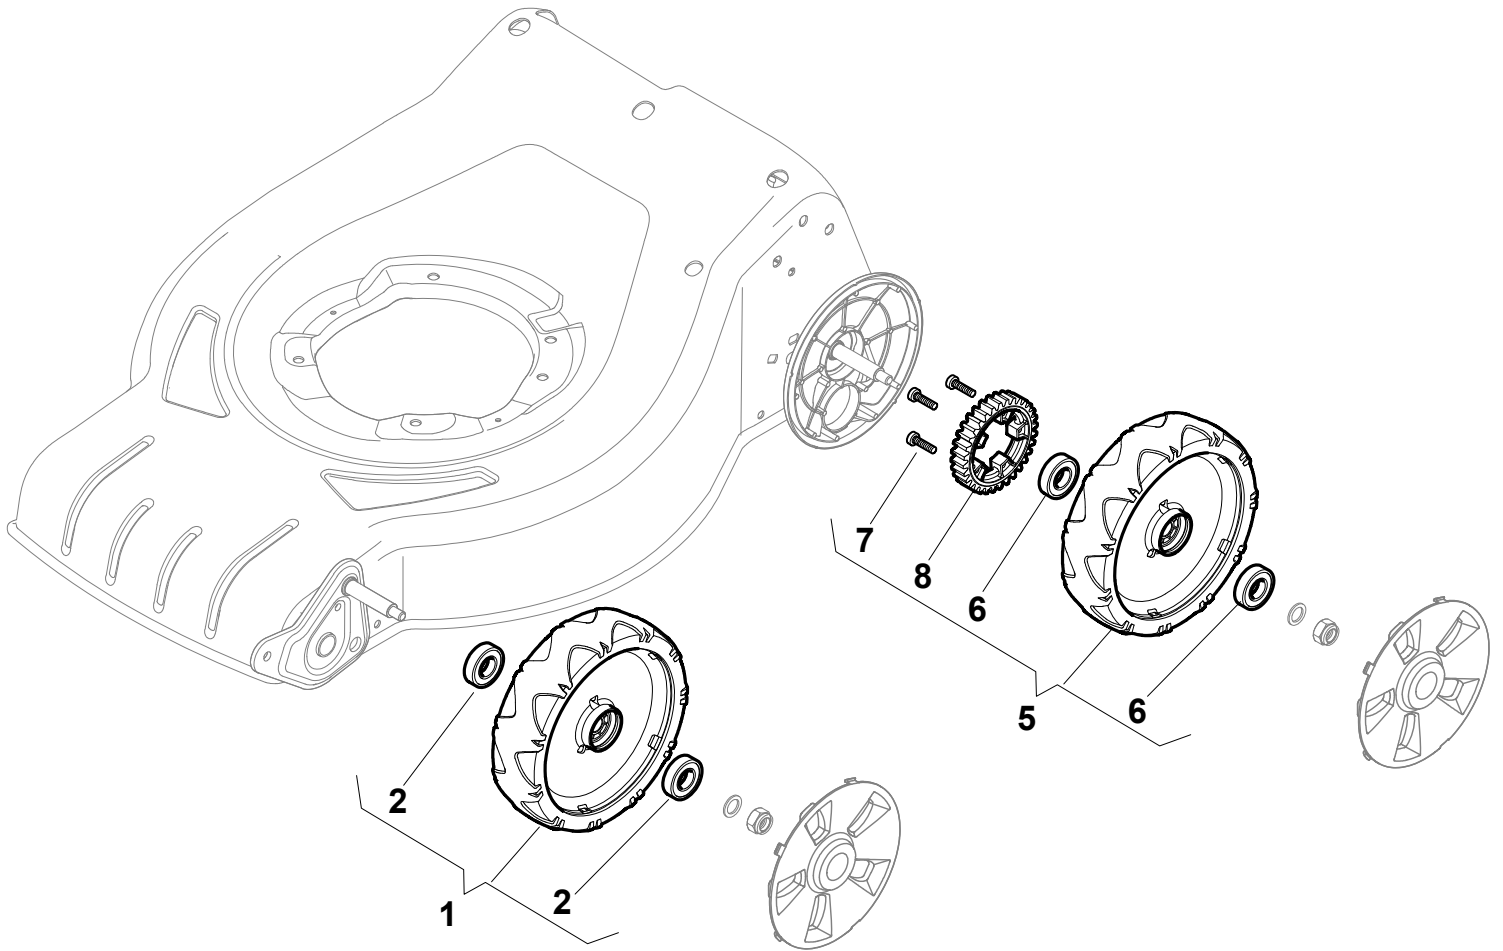

N.	CODE	Q.TY	DESCRIZIONE	DESCRIPTION	DESCRIPTION	BESCHREIBUNG	REMARK
1	381007448/0	2	Ruota Ø 180	Wheel Ø 180	Roue Ø 180	Rad Ø 180	
2	19216035/0	4	Cuscinetto	Bearing	Coussinet	Lager	
5	381007461/0	2	Ruota Ø 180	Wheel Ø 180	Roue Ø 180	Rad Ø 180	
6	19216035/0	4	Cuscinetto	Bearing	Coussinet	Lager	
7	112728706/0	6	Vite	Screw	Vis	Schraube	
8	322120116/0	2	Corona Trascinamento	Ring Gear	Couronne	Kranz	

N.	CODE	Q.TY	DESCRIZIONE	DESCRIPTION	DESCRIPTION	BESCHREIBUNG	REMARK
1	381007442/0	2	Ruota Ø 180	Wheel Ø 180	Roue Ø 180	Rad Ø 180	
2	322042064/0	4	Bussola	Bush	Douille	Buchse	
5	381007460/0	2	Ruota Ø 180	Wheel Ø 180	Roue Ø 180	Rad Ø 180	
6	322042064/0	4	Bussola	Bush	Douille	Buchse	
7	112728706/0	6	Vite	Screw	Vis	Schraube	
8	322120116/0	2	Corona Trascinamento	Ring Gear	Couronne	Kranz	