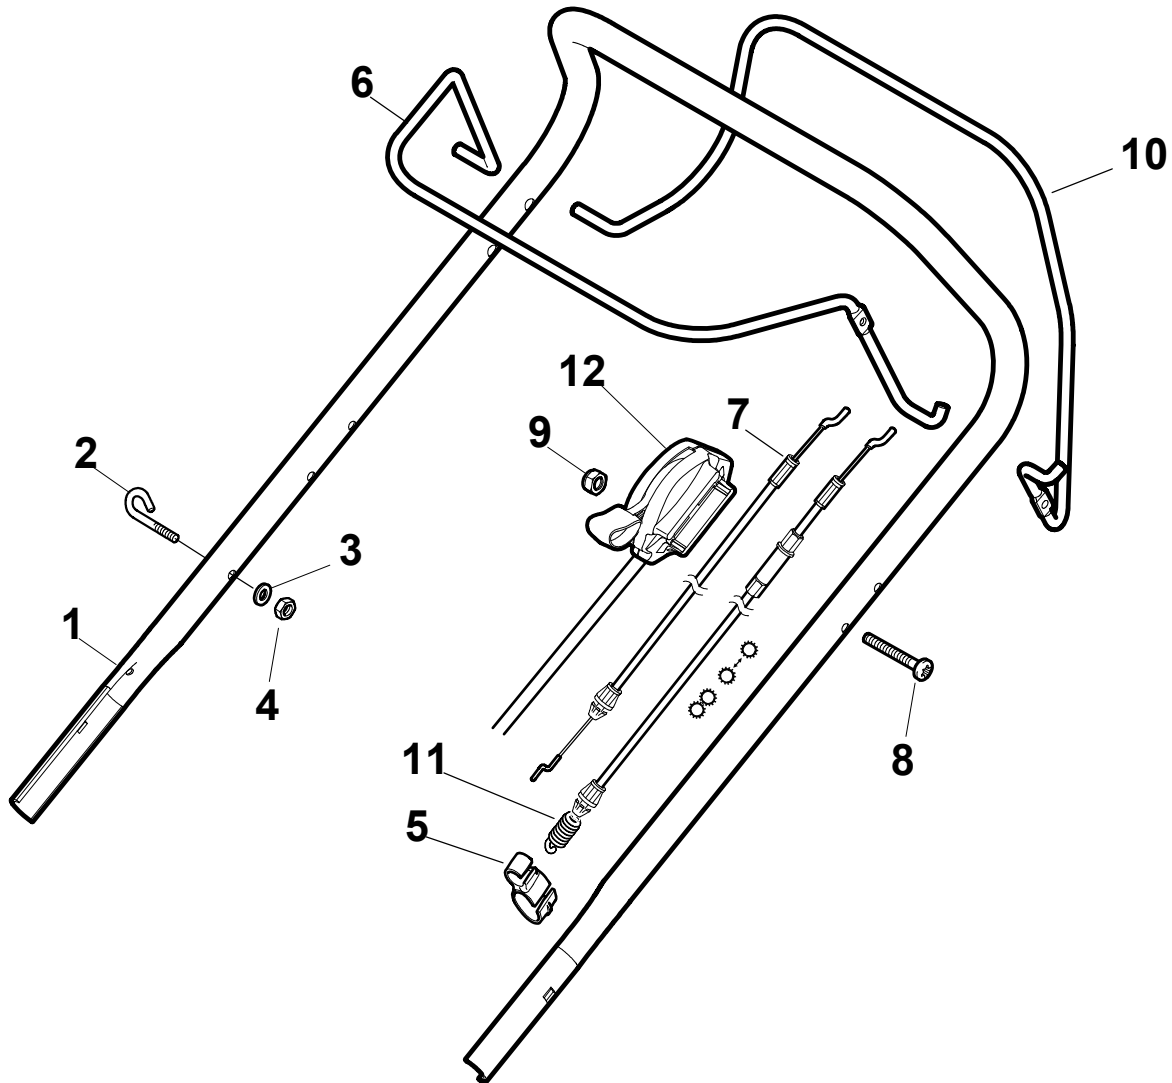

N.	CODE	Q.TY	DESCRIZIONE	DESCRIPTION	DESCRIPTION	BESCHREIBUNG	REMARK
1	381007445/0	2	Ruota Ø 180	Wheel Ø 180	Roue Ø 180	Rad Ø 180	
2	322042064/0	4	Bussola	Bush	Douille	Buchse	
5	381007464/0	2	Ruota Ø 180	Wheel Ø 180	Roue Ø 180	Rad Ø 180	
6	322042064/0	4	Bussola	Bush	Douille	Buchse	
7	112728706/0	6	Vite	Screw	Vis	Schraube	
8	322120116/0	2	Corona Trascinamento	Ring Gear	Couronne	Kranz	

N.	CODE	Q.TY	DESCRIZIONE	DESCRIPTION	DESCRIPTION	BESCHREIBUNG	REMARK
1	381006737/0	1	Manico, Parte Inf	Handle, Lower Part	Mancheron, Partie Inferieure	Holm, Unterteil	
2	12819120/0	2	Vite	Screw	Vis	Schraube	
3	22680006/1	2	Rosetta	Washer	Rondelle	Scheibe	
4	22399900/0	2	Manopolina	Knob	Poignée	Griff	
5	12293200/0	2	Dado	Nut	Ecrou	Mutter	
7	12818900/0	2	Vite	Screw	Vis	Schraube	
9	22399900/0	2	Manopolina	Knob	Poignée	Griff	
10	12293200/0	2	Dado	Nut	Ecrou	Mutter	
11	12155000/0	2	Dado	Nut	Ecrou	Mutter	
12	12521350/0	2	Rosetta	Washer	Rondelle	Scheibe	
13	12369500/0	2	Rosetta Elastica	Elastic Washer	Rondelle Elastique	Elastische Scheibe	
14	12760605/0	2	Vite	Screw	Vis	Schraube	
15	381008691/0	1	Dotazione Viteria	Outfit, Screws	Dotation Visserie	Satz, Schrauben	