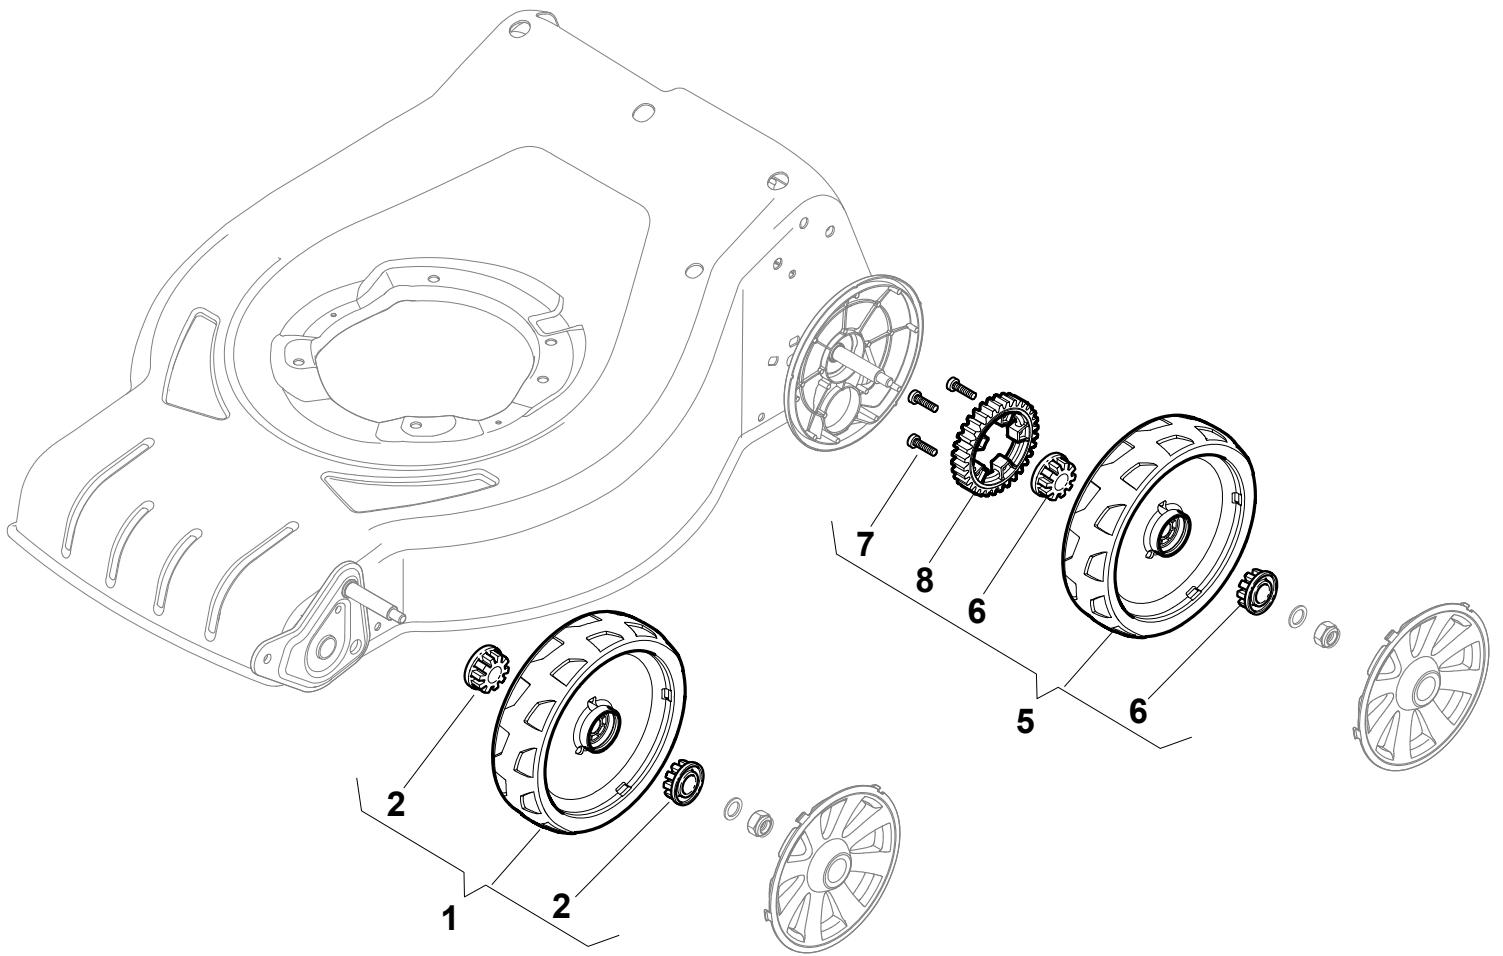

N.	CODE	Q.TY	DESCRIZIONE	DESCRIPTION	DESCRIPTION	BESCHREIBUNG	REMARK
1	381007442/0	2	Ruota Ø 180	Wheel Ø 180	Roue Ø 180	Rad Ø 180	
2	322042064/0	4	Bussola	Bush	Douille	Buchse	
5	381007460/0	2	Ruota Ø 180	Wheel Ø 180	Roue Ø 180	Rad Ø 180	
6	322042064/0	4	Bussola	Bush	Douille	Buchse	
7	112728706/0	6	Vite	Screw	Vis	Schraube	
8	322120116/0	2	Corona Trascinamento	Ring Gear	Couronne	Kranz	