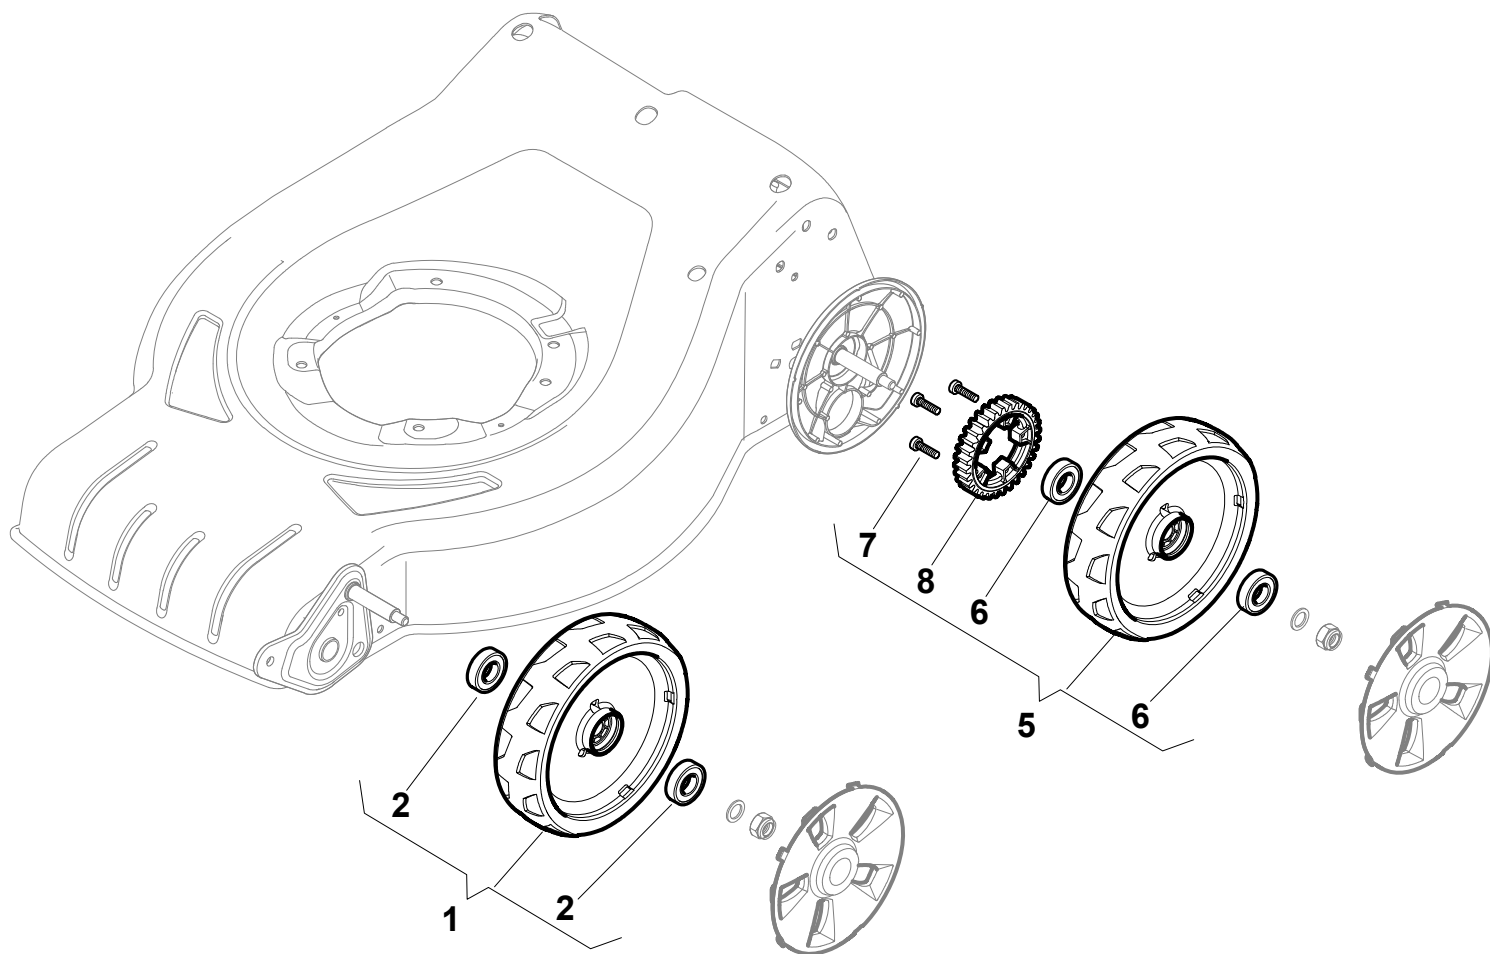

N.	CODE	Q.TY	DESCRIZIONE	DESCRIPTION	DESCRIPTION	BESCHREIBUNG	REMARK
1	381007448/0	2	Ruota Ø 180	Wheel Ø 180	Roue Ø 180	Rad Ø 180	
2	19216035/0	4	Cuscinetto	Bearing	Coussinet	Lager	
5	381007461/0	2	Ruota Ø 180	Wheel Ø 180	Roue Ø 180	Rad Ø 180	
6	19216035/0	4	Cuscinetto	Bearing	Coussinet	Lager	
7	112728706/0	6	Vite	Screw	Vis	Schraube	
8	322120116/0	2	Corona Trascinamento	Ring Gear	Couronne	Kranz