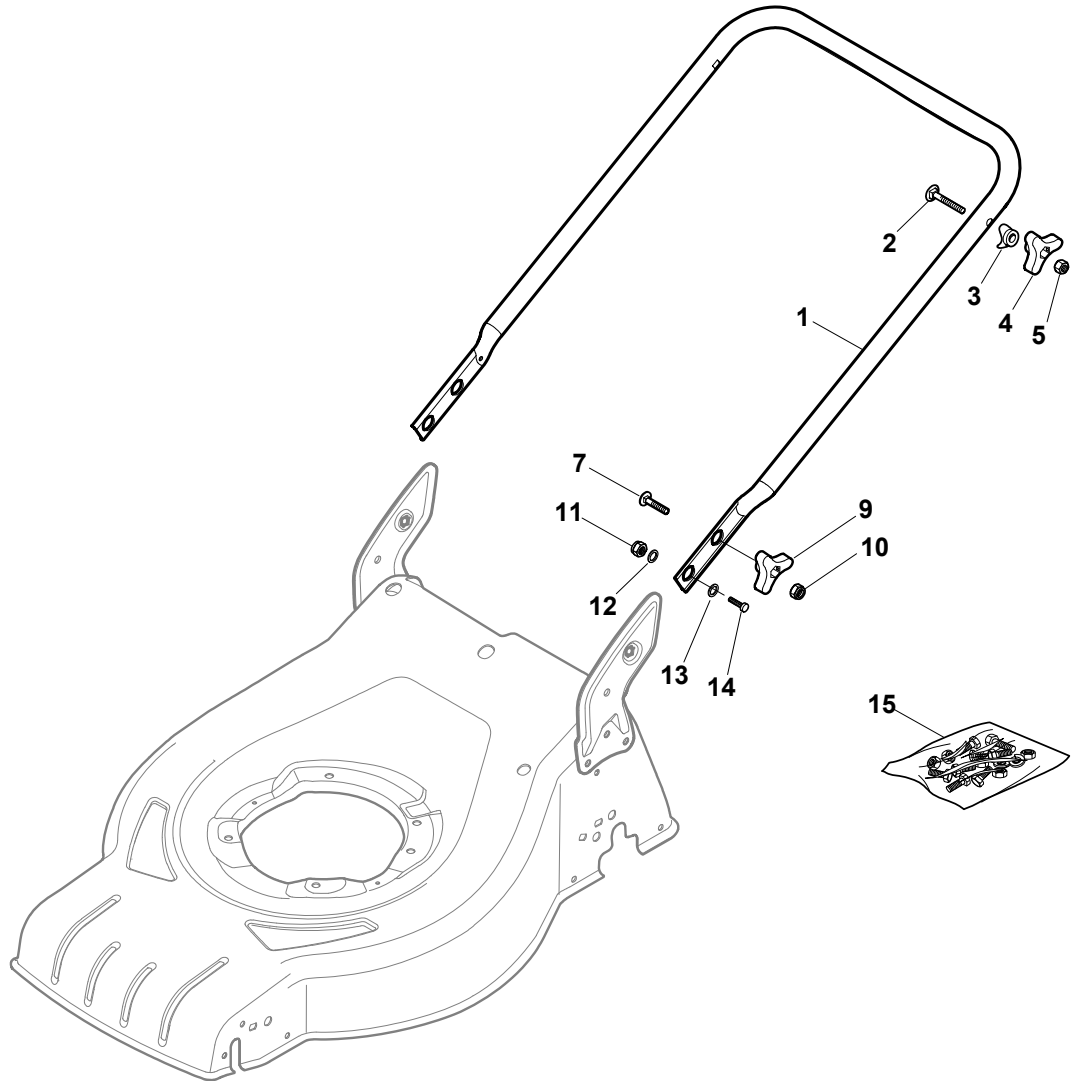

N.	CODE	Q.TY	DESCRIZIONE	DESCRIPTION	DESCRIPTION	BESCHREIBUNG	REMARK
1	381007442/0	2	Ruota Ø 180	Wheel Ø 180	Roue Ø 180	Rad Ø 180	
2	322042064/0	4	Bussola	Bush	Douille	Buchse	
5	381007460/0	2	Ruota Ø 180	Wheel Ø 180	Roue Ø 180	Rad Ø 180	
6	322042064/0	4	Bussola	Bush	Douille	Buchse	
7	112728706/0	6	Vite	Screw	Vis	Schraube	
8	322120116/0	2	Corona Trascinamento	Ring Gear	Couronne	Kranz	

N.	CODE	Q.TY	DESCRIZIONE	DESCRIPTION	DESCRIPTION	BESCHREIBUNG	REMARK
1	381007455/0	2	Ruota Ø 180	Wheel Ø 180	Roue Ø 180	Rad Ø 180	
2	19216035/0	4	Cuscinetto	Bearing	Coussinet	Lager	
5	381007465/0	2	Ruota Ø 180	Wheel Ø 180	Roue Ø 180	Rad Ø 180	
6	19216035/0	4	Cuscinetto	Bearing	Coussinet	Lager	
7	112728706/0	6	Vite	Screw	Vis	Schraube	
8	322120116/0	2	Corona Trascinamento	Ring Gear	Couronne	Kranz	

N.	CODE	Q.TY	DESCRIZIONE	DESCRIPTION	DESCRIPTION	BESCHREIBUNG	REMARK
1	381007445/0	2	Ruota Ø 180	Wheel Ø 180	Roue Ø 180	Rad Ø 180	
2	322042064/0	4	Bussola	Bush	Douille	Buchse	
5	381007464/0	2	Ruota Ø 180	Wheel Ø 180	Roue Ø 180	Rad Ø 180	
6	322042064/0	4	Bussola	Bush	Douille	Buchse	
7	112728706/0	6	Vite	Screw	Vis	Schraube	
8	322120116/0	2	Corona Trascinamento	Ring Gear	Couronne	Kranz	

N.	CODE	Q.TY	DESCRIZIONE	DESCRIPTION	DESCRIPTION	BESCHREIBUNG	REMARK
1	381006737/0	1	Manico, Parte Inf	Handle, Lower Part	Mancheron, Partie Inferieure	Holm, Unterteil	
2	12819120/0	2	Vite	Screw	Vis	Schraube	
3	22680006/1	2	Rosetta	Washer	Rondelle	Scheibe	
4	22399900/0	2	Manopolina	Knob	Poignée	Griff	
5	12293200/0	2	Dado	Nut	Ecrou	Mutter	
7	12818900/0	2	Vite	Screw	Vis	Schraube	
9	22399900/0	2	Manopolina	Knob	Poignée	Griff	
10	12293200/0	2	Dado	Nut	Ecrou	Mutter	
11	12155000/0	2	Dado	Nut	Ecrou	Mutter	
12	12521350/0	2	Rosetta	Washer	Rondelle	Scheibe	
13	12369500/0	2	Rosetta Elastica	Elastic Washer	Rondelle Elastique	Elastische Scheibe	
14	12760605/0	2	Vite	Screw	Vis	Schraube	
15	381008691/0	1	Dotazione Viteria	Outfit, Screws	Dotation Visserie	Satz, Schrauben	