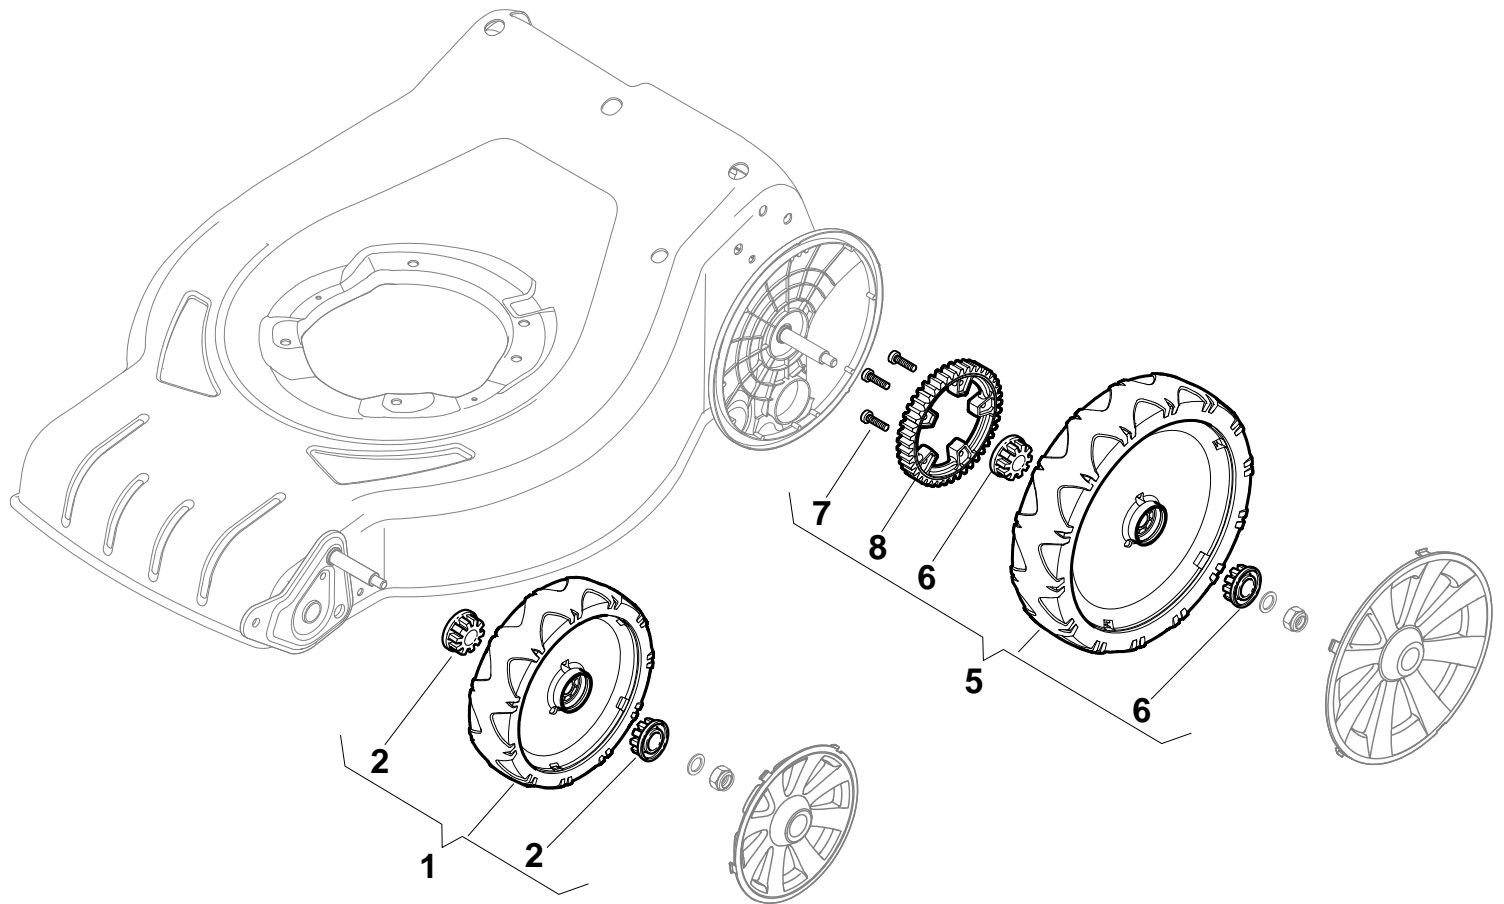

N.	CODE	Q.TY	DESCRIZIONE	DESCRIPTION	DESCRIPTION	BESCHREIBUNG	REMARK
1	381007442/0	2	Ruota Ø 180	Wheel Ø 180	Roue Ø 180	Rad Ø 180	
2	322042064/0	4	Bussola	Bush	Douille	Buchse	
5	381007462/0	2	Ruota Ø 240	Wheel Ø 240	Roue Ø 240	Rad Ø 240	
6	322042064/0	4	Bussola	Bush	Douille	Buchse	
7	112728706/0	6	Vite	Screw	Vis	Schraube	
8	322120117/0	2	Corona Trascinamento	Ring Gear	Couronne	Kranz	