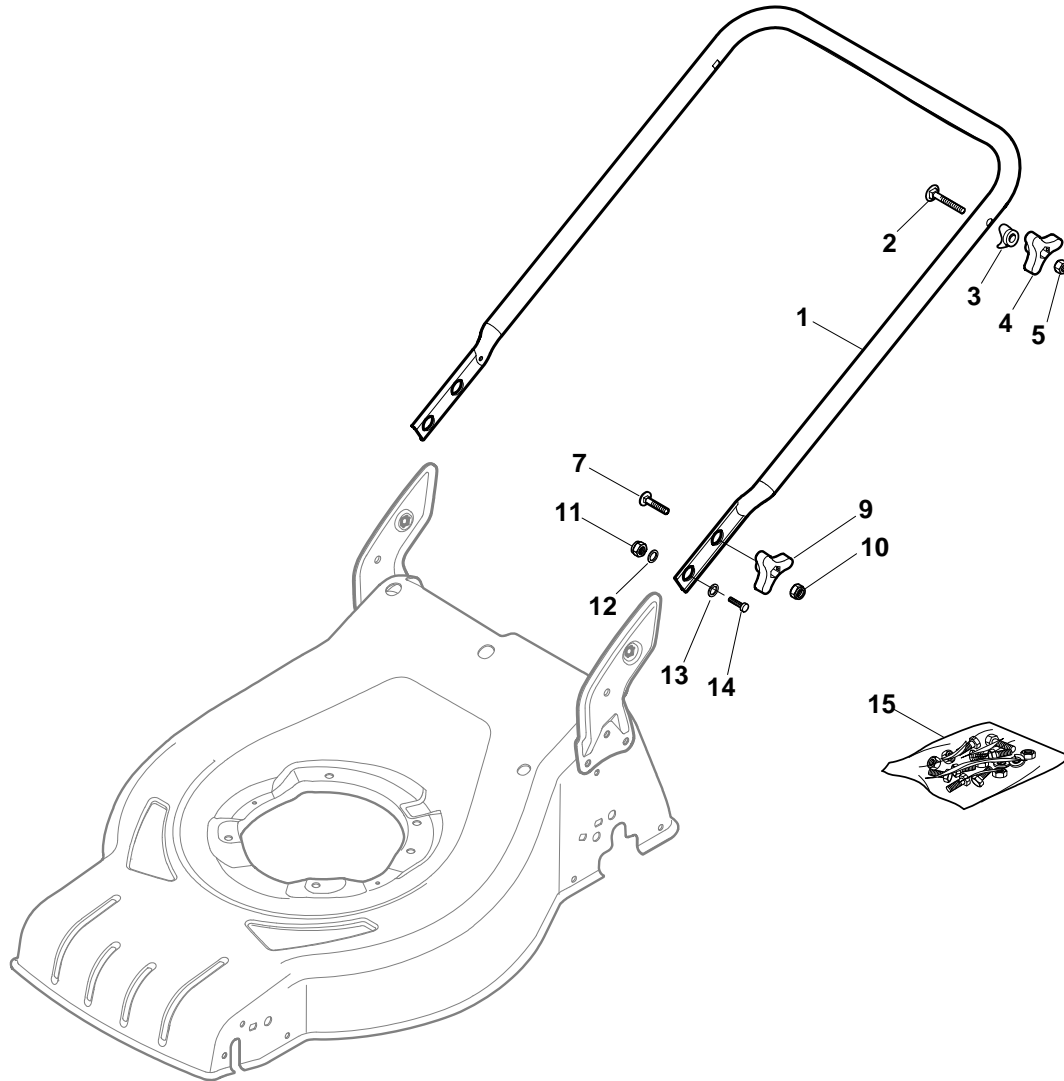

N.	CODE	Q.TY	DESCRIZIONE	DESCRIPTION	DESCRIPTION	BESCHREIBUNG	REMARK
1	381007445/0	2	Ruota Ø 180	Wheel Ø 180	Roue Ø 180	Rad Ø 180	
2	322042064/0	4	Bussola	Bush	Douille	Buchse	
5	381007466/0	2	Ruota Ø 240	Wheel Ø 240	Roue Ø 240	Rad Ø 240	
6	322042064/0	4	Bussola	Bush	Douille	Buchse	
7	112728706/0	6	Vite	Screw	Vis	Schraube	
8	322120117/0	2	Corona Trascinamento	Ring Gear	Couronne	Kranz	

N.	CODE	Q.TY	DESCRIZIONE	DESCRIPTION	DESCRIPTION	BESCHREIBUNG	REMARK
1	381007455/0	2	Ruota Ø 180	Wheel Ø 180	Roue Ø 180	Rad Ø 180	
2	19216035/0	4	Cuscinetto	Bearing	Coussinet	Lager	
5	381007467/0	2	Ruota Ø 240	Wheel Ø 240	Roue Ø 240	Rad Ø 240	
6	19216035/0	4	Cuscinetto	Bearing	Coussinet	Lager	
7	112728706/0	6	Vite	Screw	Vis	Schraube	
8	322120117/0	2	Corona Trascinamento	Ring Gear	Couronne	Kranz	

N.	CODE	Q.TY	DESCRIZIONE	DESCRIPTION	DESCRIPTION	BESCHREIBUNG	REMARK
1	381006737/0	1	Manico, Parte Inf	Handle, Lower Part	Mancheron, Partie Inferieure	Holm, Unterteil	
2	12819120/0	2	Vite	Screw	Vis	Schraube	
3	22680006/1	2	Rosetta	Washer	Rondelle	Scheibe	
4	22399900/0	2	Manopolina	Knob	Poignée	Griff	
5	12293200/0	2	Dado	Nut	Ecrou	Mutter	
7	12818900/0	2	Vite	Screw	Vis	Schraube	
9	22399900/0	2	Manopolina	Knob	Poignée	Griff	
10	12293200/0	2	Dado	Nut	Ecrou	Mutter	
11	12155000/0	2	Dado	Nut	Ecrou	Mutter	
12	12521350/0	2	Rosetta	Washer	Rondelle	Scheibe	
13	12369500/0	2	Rosetta Elastica	Elastic Washer	Rondelle Elastique	Elastische Scheibe	
14	12760605/0	2	Vite	Screw	Vis	Schraube	
15	381008691/0	1	Dotazione Viteria	Outfit, Screws	Dotation Visserie	Satz, Schrauben	