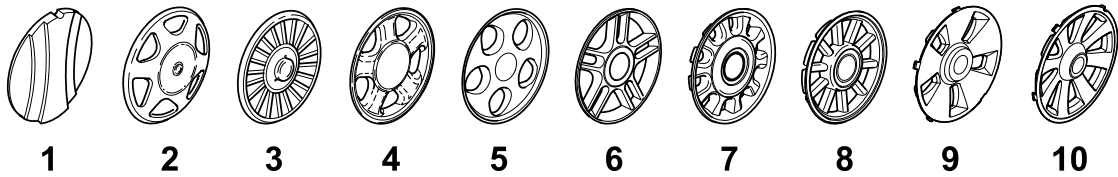

+

= A7

N.	CODE	Q.TY	DESCRIZIONE	DESCRIPTION	DESCRIPTION	BESCHREIBUNG	REMARK
B1	22110251/0	2	Coprizzo Bianco	Hub Cap White	Couvre-Moyeu	Radkappe Weiße	
A1	22110252/1	2	Coprizzo Bianco	Hub Cap White	Couvre-Moyeu	Radkappe Weiße	
B1	22110253/0	2	Coprizzo Giallo	Hub Cap Yellow	Couvre-Moyeu	Radkappe Gelbe	
A1	22110254/1	2	Coprizzo Giallo	Hub Cap Yellow	Couvre-Moyeu	Radkappe Gelbe	
A1	22110255/1	2	Coprizzo Rosso	Hub Cap Red	Couvre-Moyeu	Radkappe Rote	
B1	22110256/0	2	Coprizzo Rosso	Hub Cap Red	Couvre-Moyeu	Radkappe Rote	
A1	22110381/0	2	Coprizzo Grigio	Hub Cap Grey	Couvre-Moyeu Gris	Radkappe Grau	
B1	22110382/0	2	Coprizzo Grigio	Hub Cap Grey	Couvre-Moyeu Gris	Radkappe Grau	
B2	22110313/0	2	Coprizzo Bianco	Hub Cap White	Couvre-Moyeu	Radkappe Weiße	
B2	22110314/0	2	Coprizzo Grigio	Hub Cap Grey	Couvre-Moyeu Gris	Radkappe Grau	
A2	22110344/0	2	Coprizzo Bianco	Hub Cap White	Couvre-Moyeu	Radkappe Weiße	
A2	22110395/0	2	Coprizzo Grigio	Hub Cap Grey	Couvre-Moyeu Gris	Radkappe Grau	
A3	22110347/0	2	Coprizzo Grigio	Hub Cap Grey	Couvre-Moyeu Gris	Radkappe Grau	
B3	22110348/0	2	Coprizzo Grigio	Hub Cap Grey	Couvre-Moyeu Gris	Radkappe Grau	
A4	22110381/0	2	Coprizzo Grigio	Hub Cap Grey	Couvre-Moyeu Gris	Radkappe Grau	
B4	22110382/0	2	Coprizzo Grigio	Hub Cap Grey	Couvre-Moyeu Gris	Radkappe Grau	
A5	22110416/0	2	Coprizzo Grigio	Hub Cap Grey	Couvre-Moyeu Gris	Radkappe Grau	
B5	22110417/0	2	Coprizzo Grigio	Hub Cap Grey	Couvre-Moyeu Gris	Radkappe Grau	
A6	22110491/0	2	Coprizzo Grigio	Hub Cap Grey	Couvre-Moyeu Gris	Radkappe Grau	
B6	22110492/0	2	Coprizzo Grigio	Hub Cap Grey	Couvre-Moyeu Gris	Radkappe Grau	
A7	22110493/0	2	Coprizzo Grigio	Hub Cap Grey	Couvre-Moyeu Gris	Radkappe Grau	
B7	22110494/0	2	Coprizzo Grigio	Hub Cap Grey	Couvre-Moyeu Gris	Radkappe Grau	
A8	22110495/0	2	Coprizzo Grigio	Hub Cap Grey	Couvre-Moyeu Gris	Radkappe Grau	
B8	22110496/0	2	Coprizzo Grigio	Hub Cap Grey	Couvre-Moyeu Gris	Radkappe Grau	
A9	322110636/0	2	Coprizzo Grigio	Hub Cap Grey	Couvre-Moyeu	Radkappe	
B9	322110643/0	2	Coprizzo Grigio	Hub Cap Grey	Couvre-Moyeu	Radkappe	
A10	322110638/0	2	Coprizzo Grigio	Hub Cap Grey	Couvre-Moyeu	Radkappe	