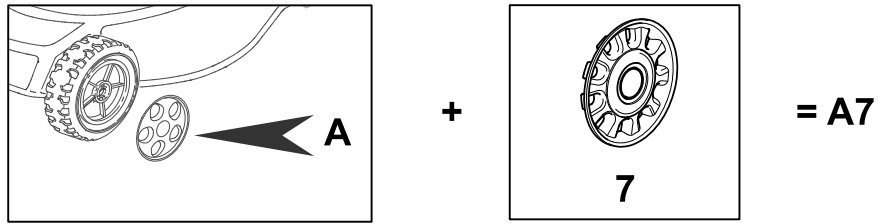

+

= A7

N.	CODE	Q.TY	DESCRIZIONE	DESCRIPTION	DESCRIPTION	BESCHREIBUNG	REMARK
B1	22110251/0	2	Coprizzo Bianco	Hub Cap White	Couvre-Moyeu	Radkappe Weiße	
A1	22110252/1	2	Coprizzo Bianco	Hub Cap White	Couvre-Moyeu	Radkappe Weiße	
B1	22110253/0	2	Coprizzo Giallo	Hub Cap Yellow	Couvre-Moyeu	Radkappe Gelbe	
A1	22110254/1	2	Coprizzo Giallo	Hub Cap Yellow	Couvre-Moyeu	Radkappe Gelbe	
A1	22110255/1	2	Coprizzo Rosso	Hub Cap Red	Couvre-Moyeu	Radkappe Rote	
B1	22110256/0	2	Coprizzo Rosso	Hub Cap Red	Couvre-Moyeu	Radkappe Rote	
A1	22110381/0	2	Coprizzo Grigio	Hub Cap Grey	Couvre-Moyeu Gris	Radkappe Grau	
B1	22110382/0	2	Coprizzo Grigio	Hub Cap Grey	Couvre-Moyeu Gris	Radkappe Grau	
B2	22110313/0	2	Coprizzo Bianco	Hub Cap White	Couvre-Moyeu	Radkappe Weiße	
B2	22110314/0	2	Coprizzo Grigio	Hub Cap Grey	Couvre-Moyeu Gris	Radkappe Grau	
A2	22110344/0	2	Coprizzo Bianco	Hub Cap White	Couvre-Moyeu	Radkappe Weiße	
A2	22110395/0	2	Coprizzo Grigio	Hub Cap Grey	Couvre-Moyeu Gris	Radkappe Grau	
A3	22110347/0	2	Coprizzo Grigio	Hub Cap Grey	Couvre-Moyeu Gris	Radkappe Grau	
B3	22110348/0	2	Coprizzo Grigio	Hub Cap Grey	Couvre-Moyeu Gris	Radkappe Grau	
A4	22110381/0	2	Coprizzo Grigio	Hub Cap Grey	Couvre-Moyeu Gris	Radkappe Grau	
B4	22110382/0	2	Coprizzo Grigio	Hub Cap Grey	Couvre-Moyeu Gris	Radkappe Grau	
A5	22110416/0	2	Coprizzo Grigio	Hub Cap Grey	Couvre-Moyeu Gris	Radkappe Grau	
B5	22110417/0	2	Coprizzo Grigio	Hub Cap Grey	Couvre-Moyeu Gris	Radkappe Grau	
A6	22110491/0	2	Coprizzo Grigio	Hub Cap Grey	Couvre-Moyeu Gris	Radkappe Grau	
B6	22110492/0	2	Coprizzo Grigio	Hub Cap Grey	Couvre-Moyeu Gris	Radkappe Grau	
A7	22110493/0	2	Coprizzo Grigio	Hub Cap Grey	Couvre-Moyeu Gris	Radkappe Grau	
B7	22110494/0	2	Coprizzo Grigio	Hub Cap Grey	Couvre-Moyeu Gris	Radkappe Grau	
A8	22110495/0	2	Coprizzo Grigio	Hub Cap Grey	Couvre-Moyeu Gris	Radkappe Grau	
B8	22110496/0	2	Coprizzo Grigio	Hub Cap Grey	Couvre-Moyeu Gris	Radkappe Grau	
A9	322110636/0	2	Coprizzo Grigio	Hub Cap Grey	Couvre-Moyeu	Radkappe	
B9	322110643/0	2	Coprizzo Grigio	Hub Cap Grey	Couvre-Moyeu	Radkappe	
A10	322110638/0	2	Coprizzo Grigio	Hub Cap Grey	Couvre-Moyeu	Radkappe	