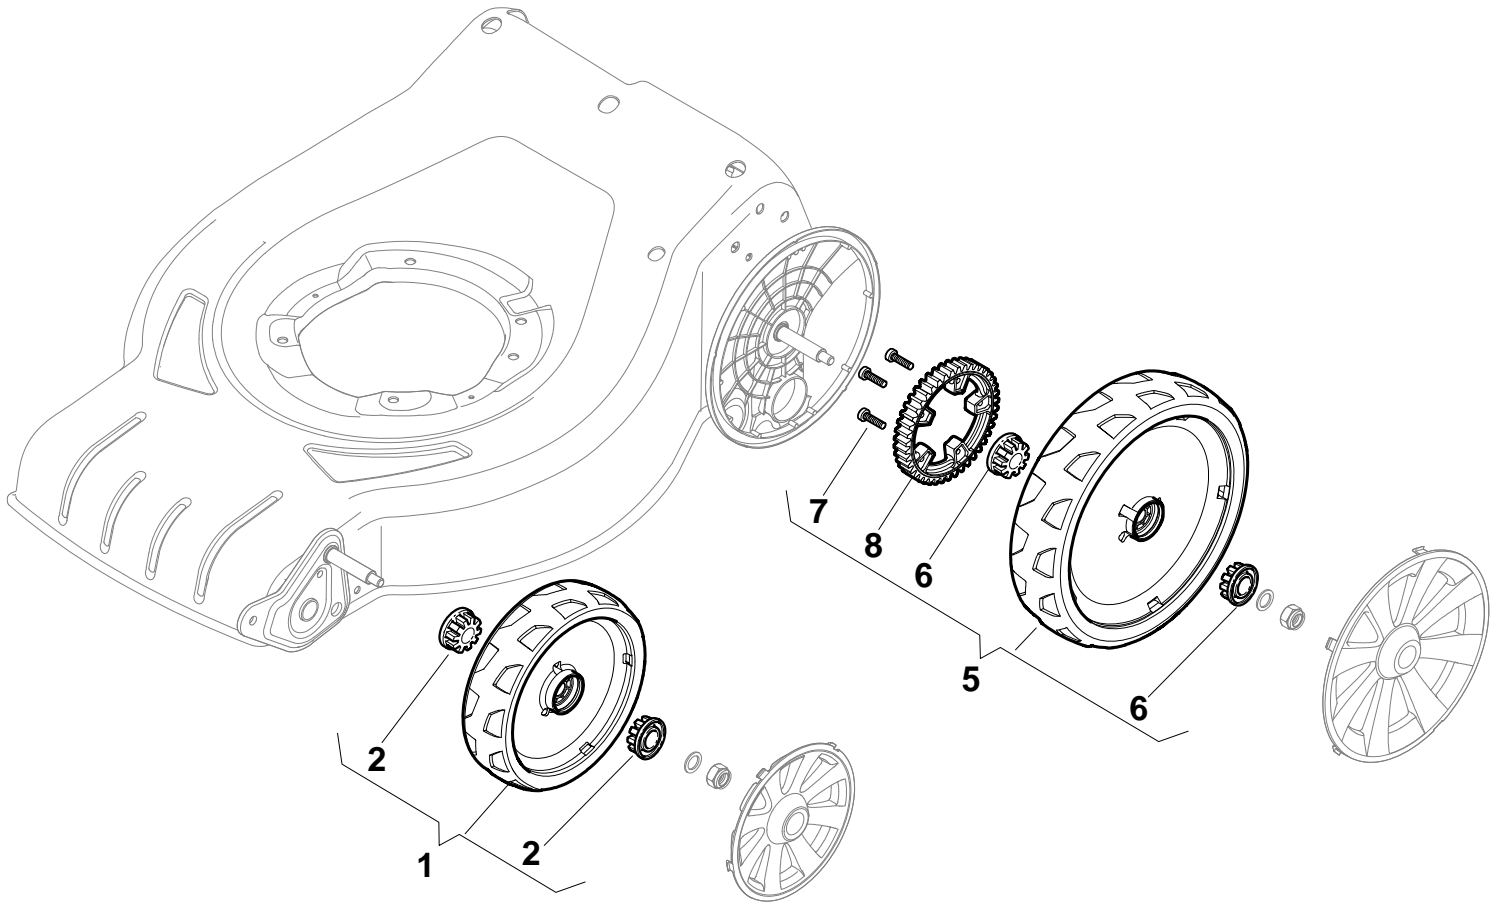

N.	CODE	Q.TY	DESCRIZIONE	DESCRIPTION	DESCRIPTION	BESCHREIBUNG	REMARK
1	381007442/0	2	Ruota Ø 180	Wheel Ø 180	Roue Ø 180	Rad Ø 180	
2	322042064/0	4	Bussola	Bush	Douille	Buchse	
5	381007462/0	2	Ruota Ø 240	Wheel Ø 240	Roue Ø 240	Rad Ø 240	
6	322042064/0	4	Bussola	Bush	Douille	Buchse	
7	112728706/0	6	Vite	Screw	Vis	Schraube	
8	322120117/0	2	Corona Trascinamento	Ring Gear	Couronne	Kranz	

N.	CODE	Q.TY	DESCRIZIONE	DESCRIPTION	DESCRIPTION	BESCHREIBUNG	REMARK
1	381007445/0	2	Ruota Ø 180	Wheel Ø 180	Roue Ø 180	Rad Ø 180	
2	322042064/0	4	Bussola	Bush	Douille	Buchse	
5	381007466/0	2	Ruota Ø 240	Wheel Ø 240	Roue Ø 240	Rad Ø 240	
6	322042064/0	4	Bussola	Bush	Douille	Buchse	
7	112728706/0	6	Vite	Screw	Vis	Schraube	
8	322120117/0	2	Corona Trascinamento	Ring Gear	Couronne	Kranz	