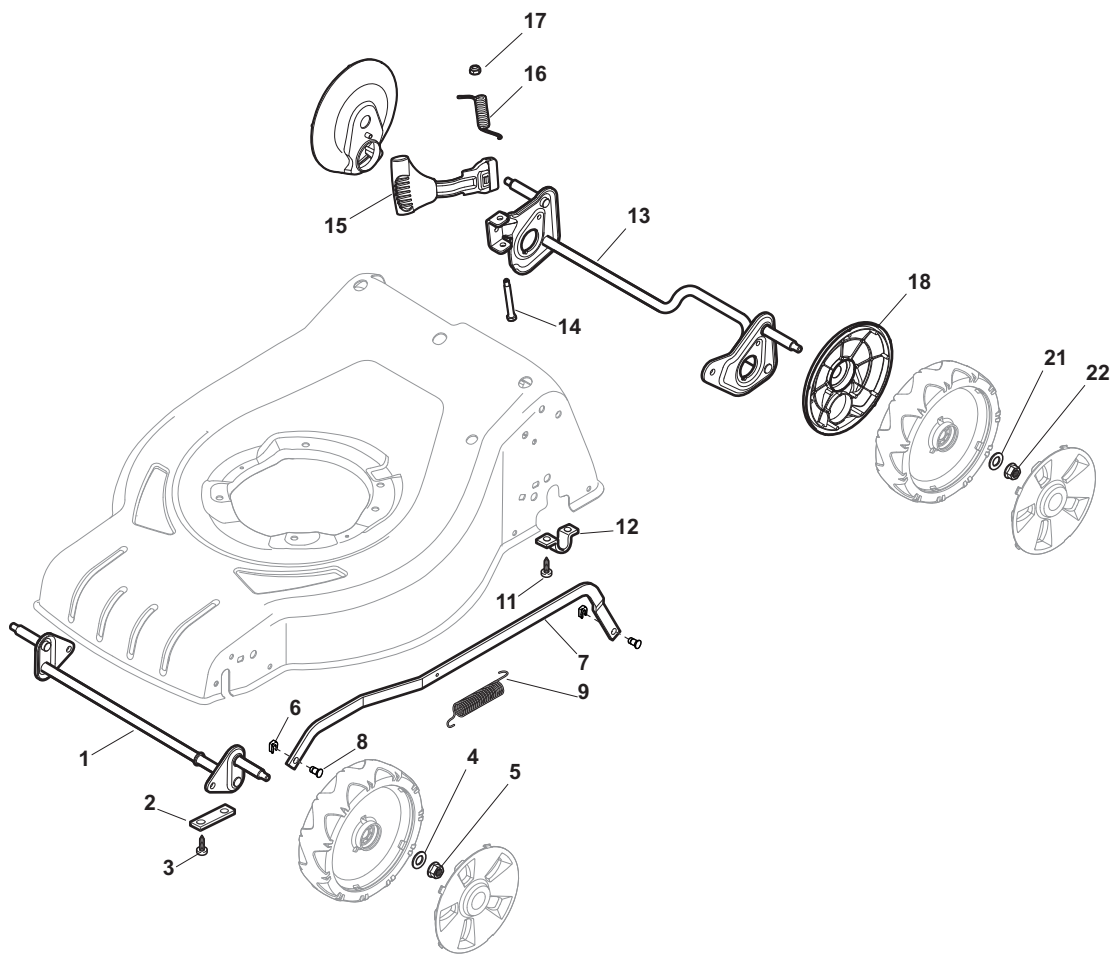

POS	PART. NO	Q.ty	DESCRIPTION	DESCRIZIONE	DESCRIPTION	BESCHREIBUNG	REMARKS
1	381302853/0	1	Axle, Front Wheels	Asse Ruote Anteriori	Axe Roues Avant	Achse, Vorderrad	
2	22545142/0	2	Plate	Piastrina	Plaquette	Platte	
3	112728698/0	4	Screw	Vite	Vis	Schraube	
4	12521350/0	2	Washer	Rosetta	Rondelle	Scheibe	
5	12155000/0	2	Nut	Dado	Ecrou	Mutter	
6	112436051/0	2	Plate	Piastrina	Plaquette	Plättchen	
7	322869671/0	1	Rod, Height Adjustment	Asta Comando Regol. Altezza	Tige Commande Reglage Hauteur	Stange, Höheverstellung	GGP-Honda-B&S
7	322869677/0	1	Rod, Height Adjustment	Asta Comando Regol. Altezza	Tige Commande Reglage Hauteur	Stange, Höheverstellung	B&S E Series
8	122519820/0	2	Pin	Perno	Pivot	Bolzen	
9	122446193/0	1	Spring	Molla	Ressort	Feder	
11	112728698/0	4	Screw	Vite	Vis	Schraube	
12	22545152/0	2	Plate	Piastrina	Plaquette	Platte	
13	381302819/0	1	Axle, Rear Wheels	Asse Ruote Posteriori	Axe Roues Arriere	Achse, Hinterrad	
14	122534131/0	1	Pin	Perno	Pivot	Bolzen	
15	381003356/0	1	Lever, Height Adjustment	Leva Regolazione Altezza	Levier, Reglage Hauteur	Hebel, Höheverstellung	
16	122446192/0	1	Spring	Molla	Ressort	Feder	
17	12154510/0	1	Nut	Dado	Ecrou	Mutter	
18	322600204/0	2	Wheel Protection	Prot. Ruote	Protection Roue	Schütz, Rechtes	
21	12521350/0	2	Washer	Rosetta	Rondelle	Scheibe	
22	12155000/0	2	Nut	Dado	Ecrou	Mutter	