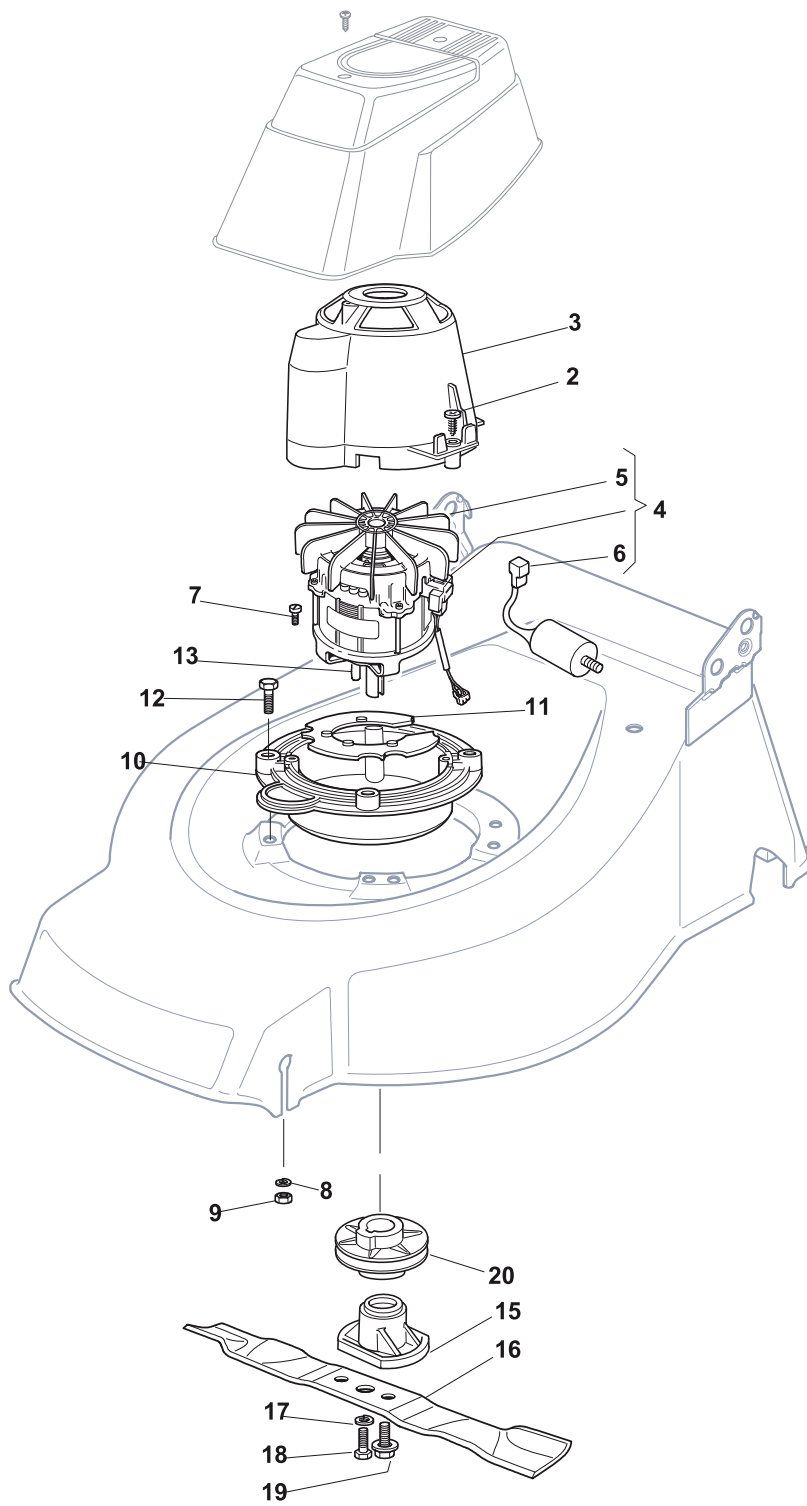

POS	PART. NO	Q.ty	DESCRIPTION	DESCRIZIONE	DESCRIPTION	BESCHREIBUNG	REMARKS
2	22785210/0	1	Support, Cover	Supporto Capottina	Support Capot	Halter, Haube	
3	12728710/0	4	Screw	Vite	Vis	Schraube	
4	118563641/1	1	Motor Atb	Motore Atb	Moteur Atb	Motor Atb	(1800W)
5	18740054/0	1	Fan Motor Atb	Ventola Per Motore Atb	Ventilateur Moteur Atb	Lüfter Motor Atb	
6	18222039/0	1	Condenser 25 µf	Condensatore 25 µf	Condenseur 25 µf	Kondensator 25 µf	
7	12735410/0	4	Screw	Vite	Vis	Schraube	
8	12583500/0	4	Grower	Grower	Grower	Federring	
9	12293200/0	4	Nut	Dado	Ecrou	Mutter	
10	322207211/4	1	Flange	Flangia	Bride	Flansch	
11	322720360/2	1	Ventilation Screen	Schermo	Ecran Ventilation	Lüftungschirm	
12	12691800/0	4	Screw	Vite	Vis	Schraube	
13	12139440/0	1	Feather	Linguetta	Clavette	Keil	
14	22170960/1	1	Spacer	Distanziale	Entretoise	Distanzring	
15	322463186/3	1	Hub	Mozzo	Moyeu	Halter	
16	81004346/3	1	Blade Standard	Coltello Standard	Lame Standard	Messer Standard	
16	81004397/0	1	Blade Winged	Coltello Alettato	Lame Ailetée	Messer Flügel	
17	12583500/0	2	Grower	Grower	Grower	Federring	
18	12793101/0	2	Screw	Vite	Vis	Schraube	
19	381004352/1	1	Screw	Vite	Vis	Schraube	
20	22601911/1	1	Pulley	Puleggia	Pouile	Riemenscheibe