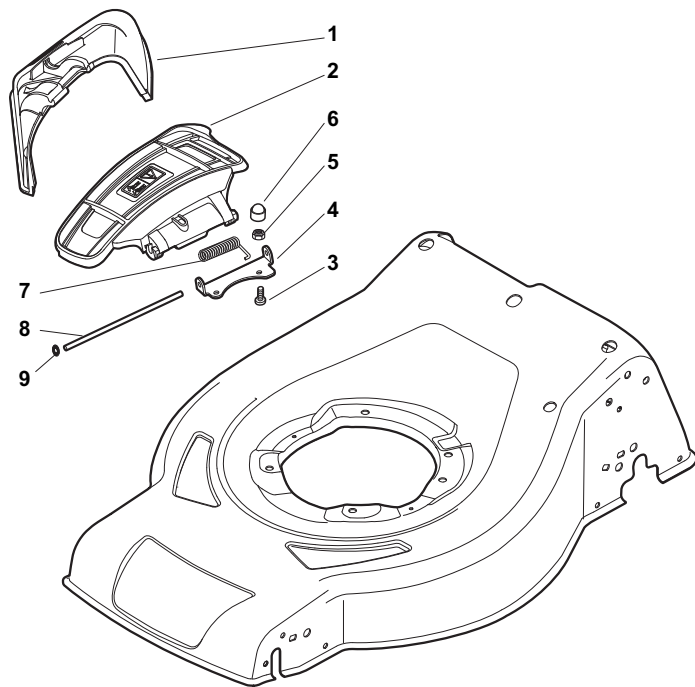

POS	PART. NO	Q.ty	DESCRIPTION	DESCRIZIONE	DESCRIPTION	BESCHREIBUNG	REMARKS
1	322108309/0	1	Stone-Guard	Parasassi	Pare-Pierres	Prallblech	
2	322600195/0	1	Ejection Guard	Protezione Uscita	Protection Sortie	Auswurfschutz	
3	112727803/0	2	Screw	Vite	Vis	Schraube	
4	322806639/0	1	Fulcrum Pin	Fulcro	Point D'Appui	Gelenkpunkt	
5	12154510/0	2	Nut	Dado	Ecrou	Mutter	
6	18203853/0	2	Protection	Cappuccio	Capuchon	Stecker	
7	122450456/0	1	Spring	Molla	Ressort	Feder	
8	122517869/0	1	Pin	Perno	Pivot	Bolzen	
9	12604896/0	2	Crown Fastener	Fissatore A Corona	Fixateur A Couronne	Kronescheibe