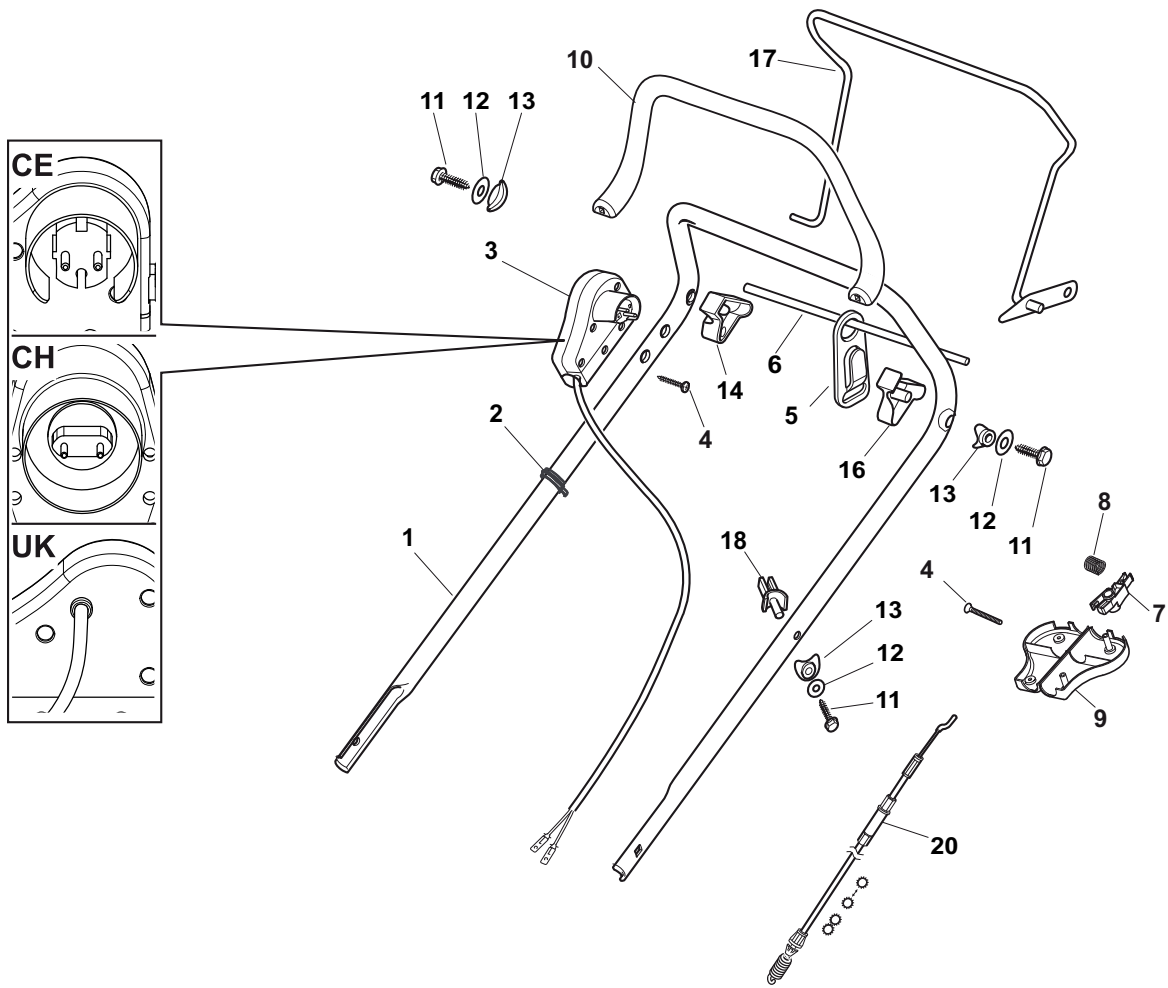

POS	PART. NO	Q.ty	DESCRIPTION	DESCRIZIONE	DESCRIPTION	BESCHREIBUNG	REMARKS
1	81006603/0	1	Handle, Upper Part	Manico, Parte Sup	Mancheron, Partie Superieure	Holm, Oberteil	
2	22192000/1	2	Anchor Clamp	Fascetta	Collier Ancrage	Bowdenzughalter	
3	18710628/0	1	Dead Hand Switch	Salvamotore	Int. Main Morte	Tot Manschalter	AUS-NZ
3	381600501/2	1	Dead Hand Switch	Salvamotore	Int. Main Morte	Tot Manschalter	CE
3	381600500/2	1	Dead Hand Switch	Salvamotore	Int. Main Morte	Tot Manschalter	CH
3	381600502/2	1	Dead Hand Switch	Salvamotore	Int. Main Morte	Tot Manschalter	UK
4	12728701/0	2	Screw	Vite	Vis	Schraube	
5	322195101/4	1	Fairlead	Fermacavo	Fixation Cable	Kabelbefestigung	
11	12735103/0	3	Screw	Vite	Vis	Schraube	
12	12523040/0	3	Washer	Rosetta	Rondelle	Scheibe	
13	22680006/1	3	Washer	Rosetta	Rondelle	Scheibe	
14	322806518/2	1	Support, R	Supporto Dx	Support D	Halter, Rechter	
15	22020320/0	1	Fairlead Bearing	Aggancio	Support Serrecable	Kabelhalter	
16	322806519/2	1	Support, L	Supporto Sx	Support G	Halter, Linker	
17	81001245/1	1	Driving Lever	Leva Trazione	Levier Traction	Antriebhebel	
18	22806520/0	1	Support, Adjuster	Supporto Registro	Support Ecrou Reg.	Halter, Regler	
20	381030012/0	1	Cable, Rear Drive	Cavo Comando Trazione	Câble, Commande Traction	Kabel, Antrieb	