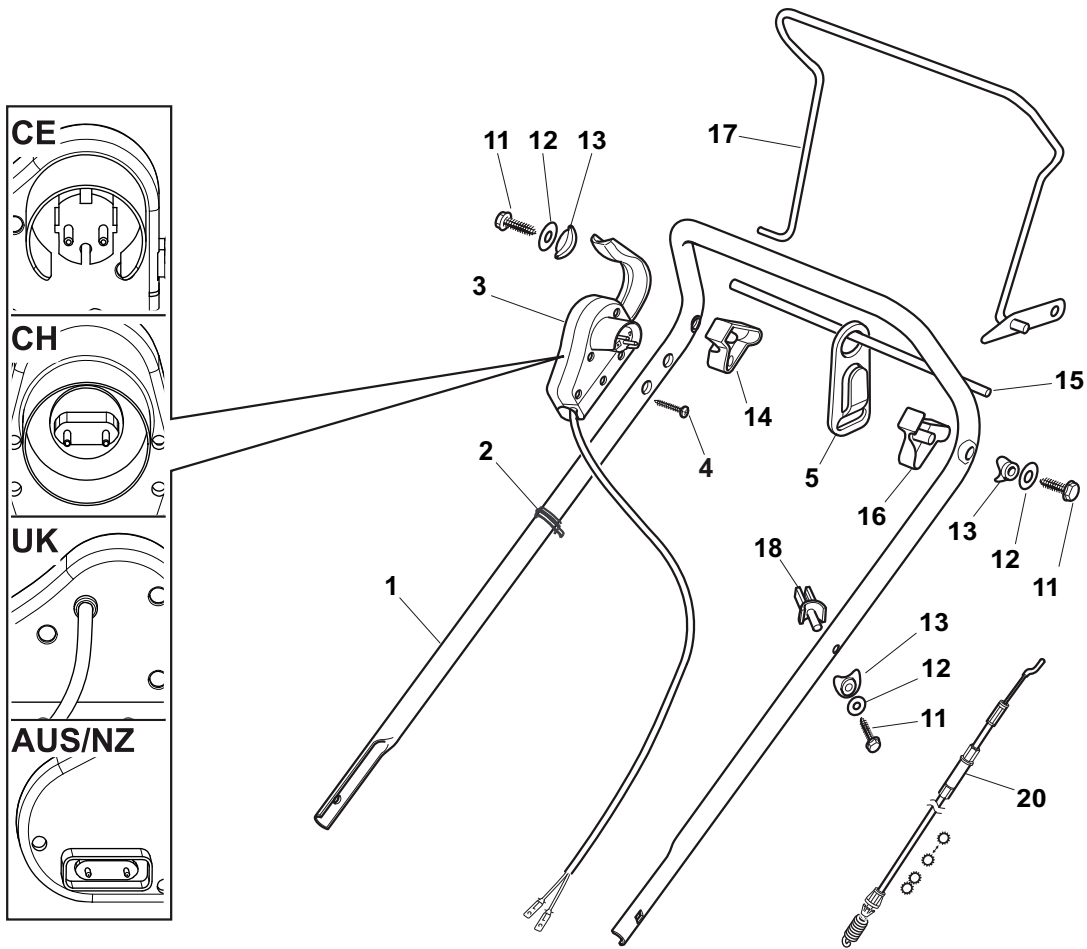

POS	PART. NO	Q.ty	DESCRIPTION	DESCRIZIONE	DESCRIPTION	BESCHREIBUNG	REMARKS
1	322226168/0	1	Mask, Black	Mascherina, Nero	Mesque, Noire	Maske, Schwarz	
2	112728698/0	2	Screw	Vite	Vis	Schraube	

POS	PART. NO	Q.ty	DESCRIPTION	DESCRIZIONE	DESCRIPTION	BESCHREIBUNG	REMARKS
1	381006735/0	1	Handle, Lower Part	Manico, Parte Inf	Mancheron, Partie Inf.	Holm, Unterteil	
2	12819120/0	2	Screw	Vite	Vis	Schraube	
3	22680006/1	2	Washer	Rosetta	Rondelle	Scheibe	
4	22399900/0	2	Knob	Manopolina	Poignée	Griff	Black
4	322399840/0	2	Knob	Manopolina	Poignée	Griff	Yellow
5	12293200/0	2	Nut	Dado	Ecrou	Mutter	
6	322551582/0	2	Plate	Piastrina Isolamento	Plaquette	Platte	
7	12819110/0	2	Screw	Vite	Vis	Schraube	
8	12523060/0	2	Washer	Rosetta	Rondelle	Scheibe	
9	22399900/0	2	Knob	Manopolina	Poignée	Griff	Black
9	322399840/0	2	Knob	Manopolina	Poignée	Griff	Yellow
10	12293200/0	2	Nut	Dado	Ecrou	Mutter	
11	12155000/0	2	Nut	Dado	Ecrou	Mutter	
12	12521350/0	2	Washer	Rosetta	Rondelle	Scheibe	
13	12521350/0	2	Washer	Rosetta	Rondelle	Scheibe	
14	12793701/0	2	Screw	Vite	Vis	Schraube	
15	381008698/0	1	Outfit, Screws	Dotazione Viteria	Dotation Visserie	Satz, Schrauben	Black
15	381008699/0	1	Outfit, Screws	Dotazione Viteria	Dotation Visserie	Satz, Schrauben	Yellow