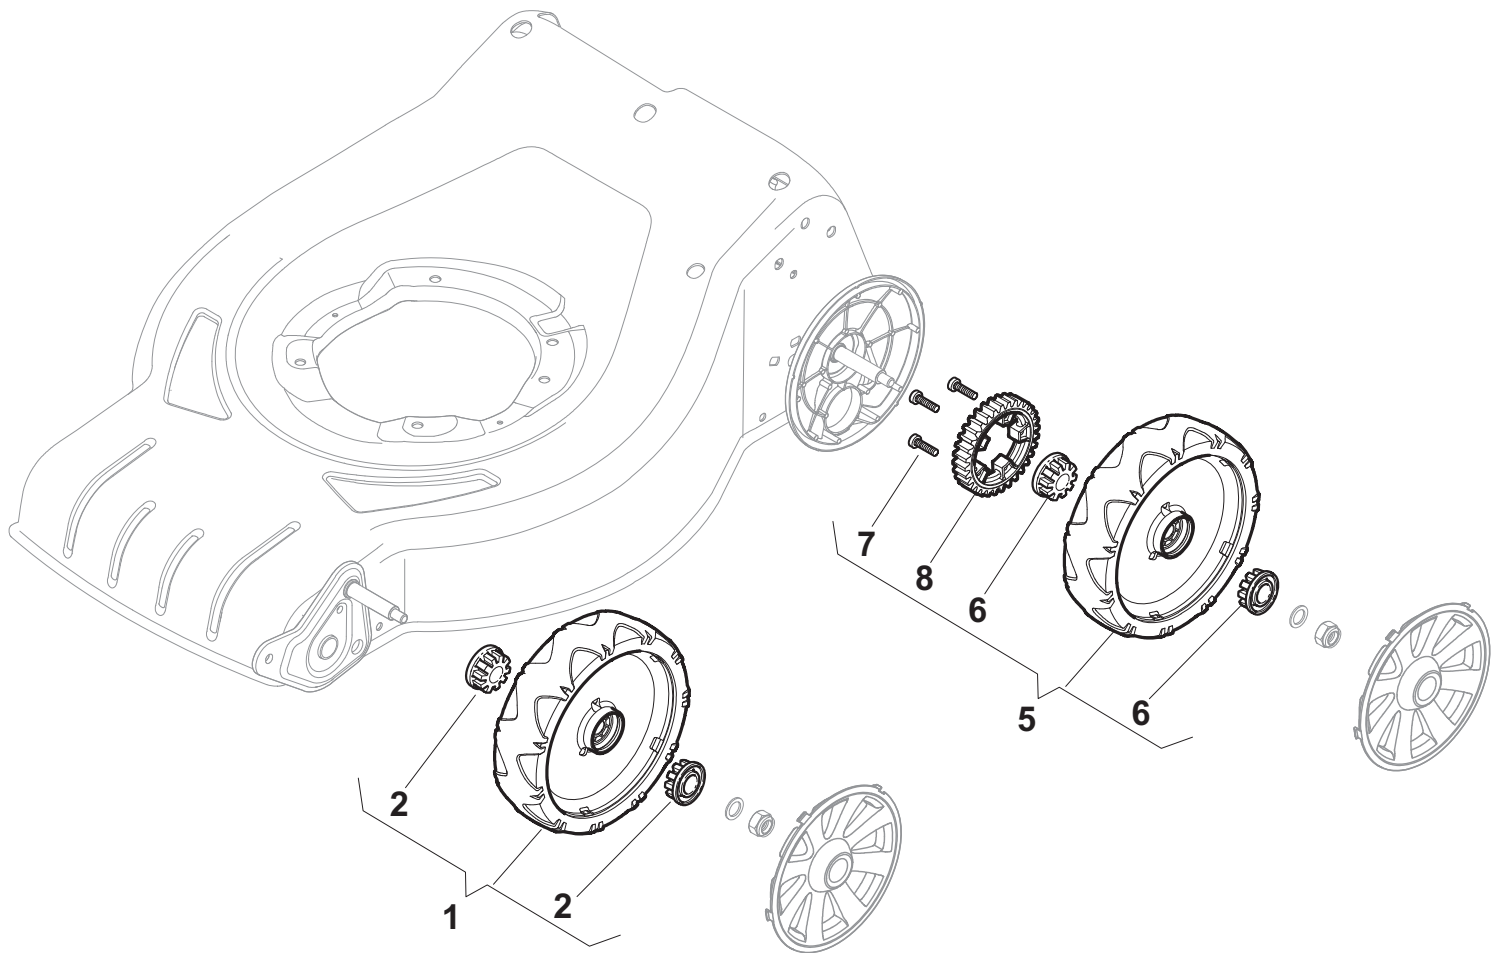

POS	PART. NO	Q.ty	DESCRIPTION	DESCRIZIONE	DESCRIPTION	BESCHREIBUNG	REMARKS
1	381007445/0	2	Wheel Ø 180	Ruota Ø 180	Roue Ø 180	Rad Ø 180	
2	322042064/0	4	Bush	Bussola	Douille	Buchse	
5	381007464/0	2	Wheel Ø 180	Ruota Ø 180	Roue Ø 180	Rad Ø 180	
6	322042064/0	4	Bush	Bussola	Douille	Buchse	
7	112728706/0	6	Screw	Vite	Vis	Schraube	
8	322120116/0	2	Ring Gear	Corona Trasinamento	Couronne	Kranz