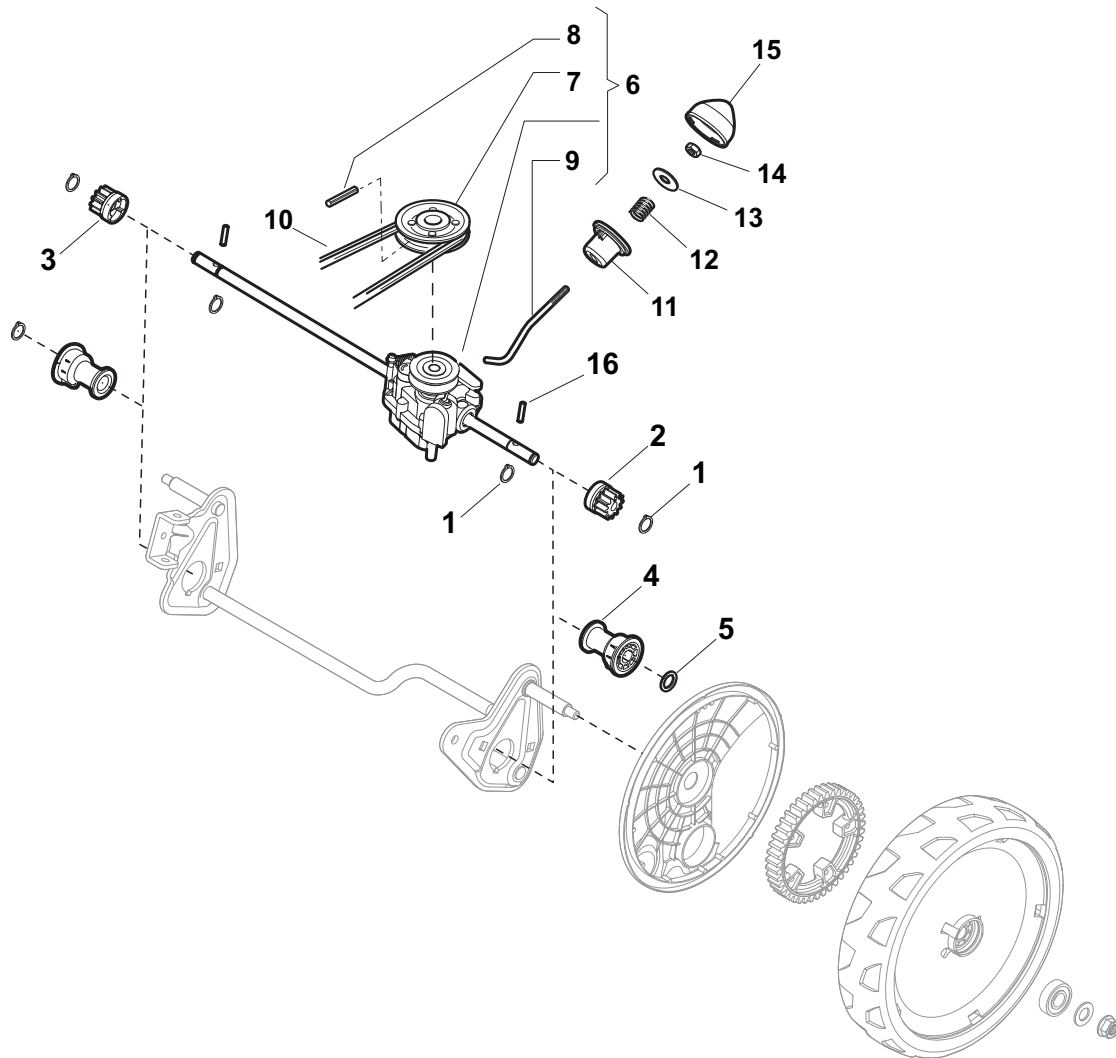

POS	PART. NO	Q.ty	DESCRIPTION	DESCRIZIONE	DESCRIPTION	BESCHREIBUNG	REMARKS
1	12608600/0	4	Seeger	Seeger	Seeger	Seeger	
2	22570120/1	1	Pinion L	Pignone Sx	Pignon G	Ritzel Linkes	
3	22570110/1	1	Pinion R	Pignone Dx	Pignon D	Ritzel Rechtes	
4	322042066/0	2	Bush	Bussola	Douille	Buchse	
5	112521371/0	2	Washer	Rosetta	Rondelle	Scheibe	
6	81003092/0	1	Gear Box	Gruppo Trazione	Groupe Traction	Antrieb	
7	22601904/0	1	Pulley	Puleggia	Poulie	Riemenscheibe	
8	12645700/0	1	Pin	Spina	Goupille	Stift	
9	22033283/0	1	Adjustment Rod	Asta Regolazione	Tige Reglage	Verstellungstange	
10	35063800/0	1	Belt Z 27	Cinghia Z 27	Courroie Z 27	Riemen Z 27	
11	22041957/1	1	Bush	Bussola	Douille	Buchse	
12	22450063/0	1	Spring	Molla	Ressort	Feder	
13	22680009/0	1	Washer	Rosetta	Rondelle	Scheibe	
14	12154510/0	1	Nut	Dado	Ecrou	Mutter	
15	22110230/0	1	Cap	Tappo	Bouchon	Gummistopfen	
16	22753000/0	2	Pin	Spina	Goupille	Stift