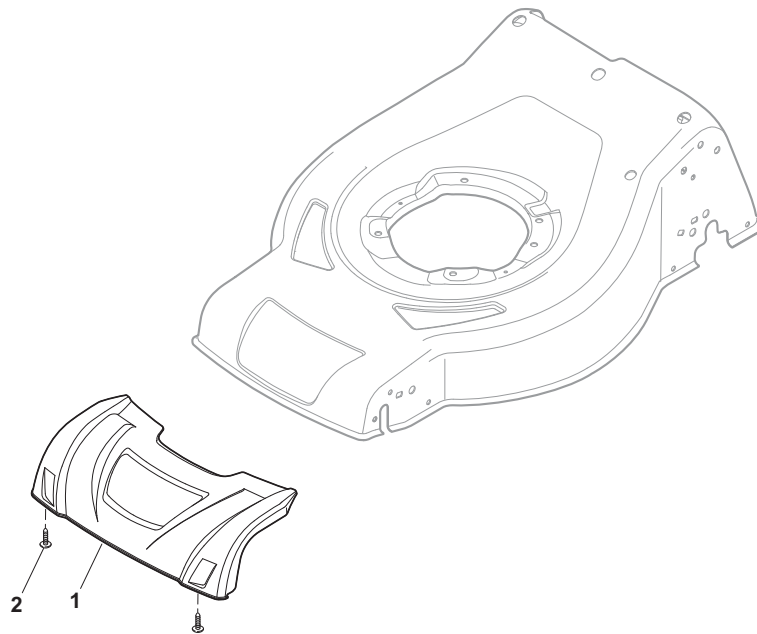

POS	PART. NO	Q.ty	DESCRIPTION	DESCRIZIONE	DESCRIPTION	BESCHREIBUNG	REMARKS
1	322226168/0	1	Mask, Black	Mascherina, Nero	Mesque, Noire	Maske, Schwarz	
2	112728698/0	2	Screw	Vite	Vis	Schraube