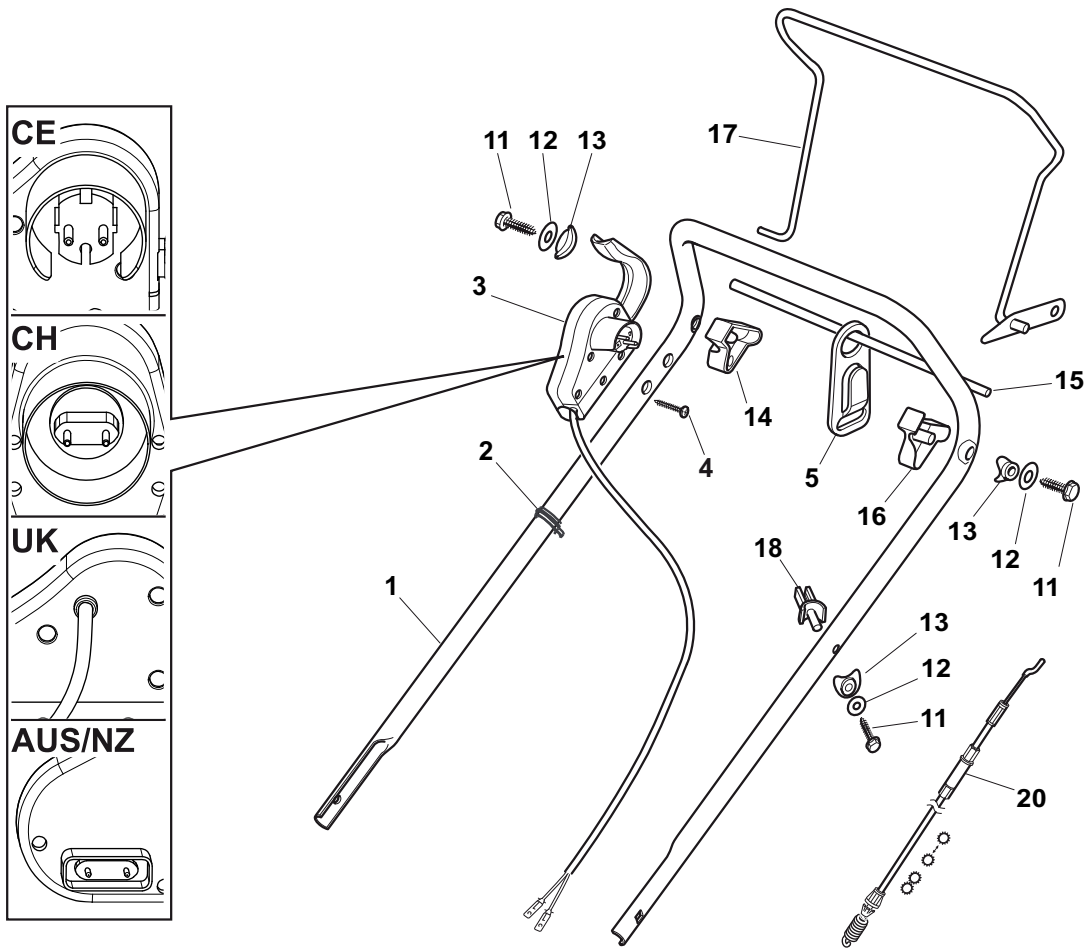

POS	PART. NO	Q.ty	DESCRIPTION	DESCRIZIONE	DESCRIPTION	BESCHREIBUNG	REMARKS
1	81006603/0	1	Handle, Upper Part	Manico, Parte Sup	Mancheron, Partie Superieure	Holm, Oberteil	
2	22192000/1	2	Anchor Clamp	Fascetta	Collier Ancrage	Bowdenzughalter	
3	18710628/0	1	Dead Hand Switch	Salvatore	Int. Main Morte	Tot Manschalter	AUS-NZ
3	381600501/2	1	Dead Hand Switch	Salvatore	Int. Main Morte	Tot Manschalter	CE
3	381600500/2	1	Dead Hand Switch	Salvatore	Int. Main Morte	Tot Manschalter	CH
3	381600502/2	1	Dead Hand Switch	Salvatore	Int. Main Morte	Tot Manschalter	UK
4	12728701/0	2	Screw	Vite	Vis	Schraube	
5	322195101/4	1	Fairlead	Fermacavo	Fixation Cable	Kabelbefestigung	
11	12735103/0	3	Screw	Vite	Vis	Schraube	
12	12523040/0	3	Washer	Rosetta	Rondelle	Scheibe	
13	22680006/1	3	Washer	Rosetta	Rondelle	Scheibe	
14	322806518/2	1	Support, R	Supporto Dx	Support D	Halter, Rechter	
15	22020320/0	1	Fairlead Bearing	Aggancio	Support Serrecable	Kabelhalter	
16	322806519/2	1	Support, L	Supporto Sx	Support G	Halter, Linker	
17	81001245/1	1	Driving Lever	Leva Trazione	Levier Traction	Antriebhebel	
18	22806520/0	1	Support, Adjuster	Supporto Registro	Support Ecrou Reg.	Halter, Regler	
20	381030012/0	1	Cable, Rear Drive	Cavo Comando Trazione	Câble, Commande Traction	Kabel, Antrieb	