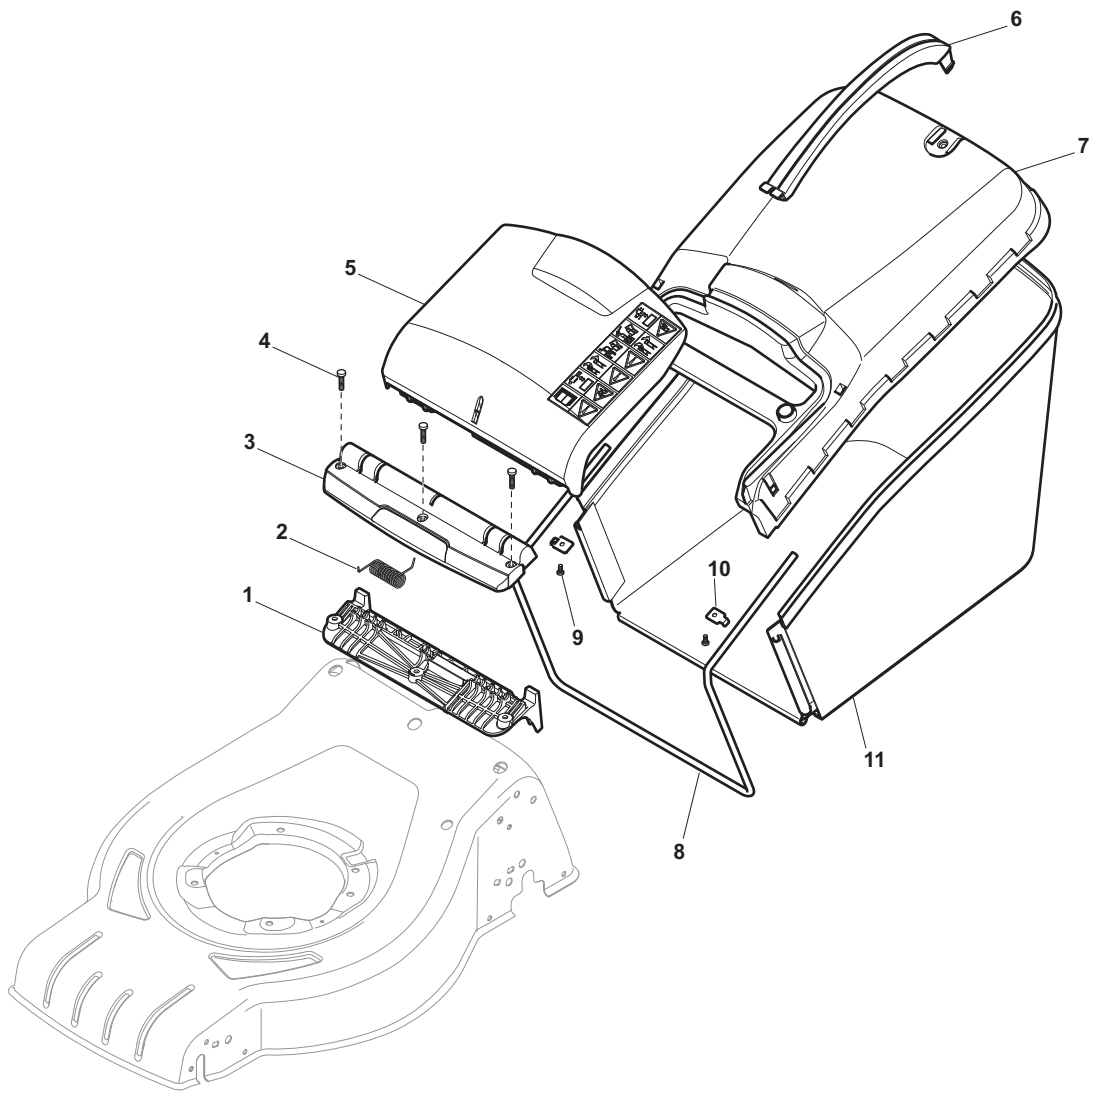

POS	PART. NO	Q.ty	DESCRIPTION	DESCRIZIONE	DESCRIPTION	BESCHREIBUNG	REMARKS
1	322785331/0	1	Support	Supporto	Support	Halter	
2	122450464/0	1	Spring	Molla	Ressort	Feder	
3	322109557/0	1	Cover, Grey	Copertura	Couvre	Kappe	Grey
3	322109556/0	1	Cover, Yellow	Copertura	Couvre	Kappe	Yellow
4	112728699/0	3	Screw	Vite	Vis	Schraube	
5	322600216/1	1	Stone-Guard, Grey	Parasassi	Pare-Pierres	Prallblech	Grey
5	322600214/1	1	Stone-Guard, Yellow	Parasassi	Pare-Pierres	Prallblech	Yellow
6	322393649/0	1	Handle	Maniglia	Poignée	Griff	
6	322393646/0	1	Handle	Maniglia	Poignée	Griff	
7	322486270/0	1	Grassbox Upper Part	Parte Sup.Sacco	Sac, Partie Superieure	Korb Oberteil	Grey
7	322486264/0	1	Grassbox Upper Part	Parte Sup.Sacco	Sac, Partie Superieure	Korb Oberteil	Yellow
8	122608561/0	1	Stiffening Lower	Rinforzo Inf	Réinforcement Inf	Verstärkung	
9	12728692/0	2	Screw	Vite	Vis	Schraube	
10	322545159/0	2	Plate	Piastrina	Plaquette	Plättchen	
11	181002318/0	1	Box, Fabric	Sacco, Tela	Sac, Toile	Sack, Tuck