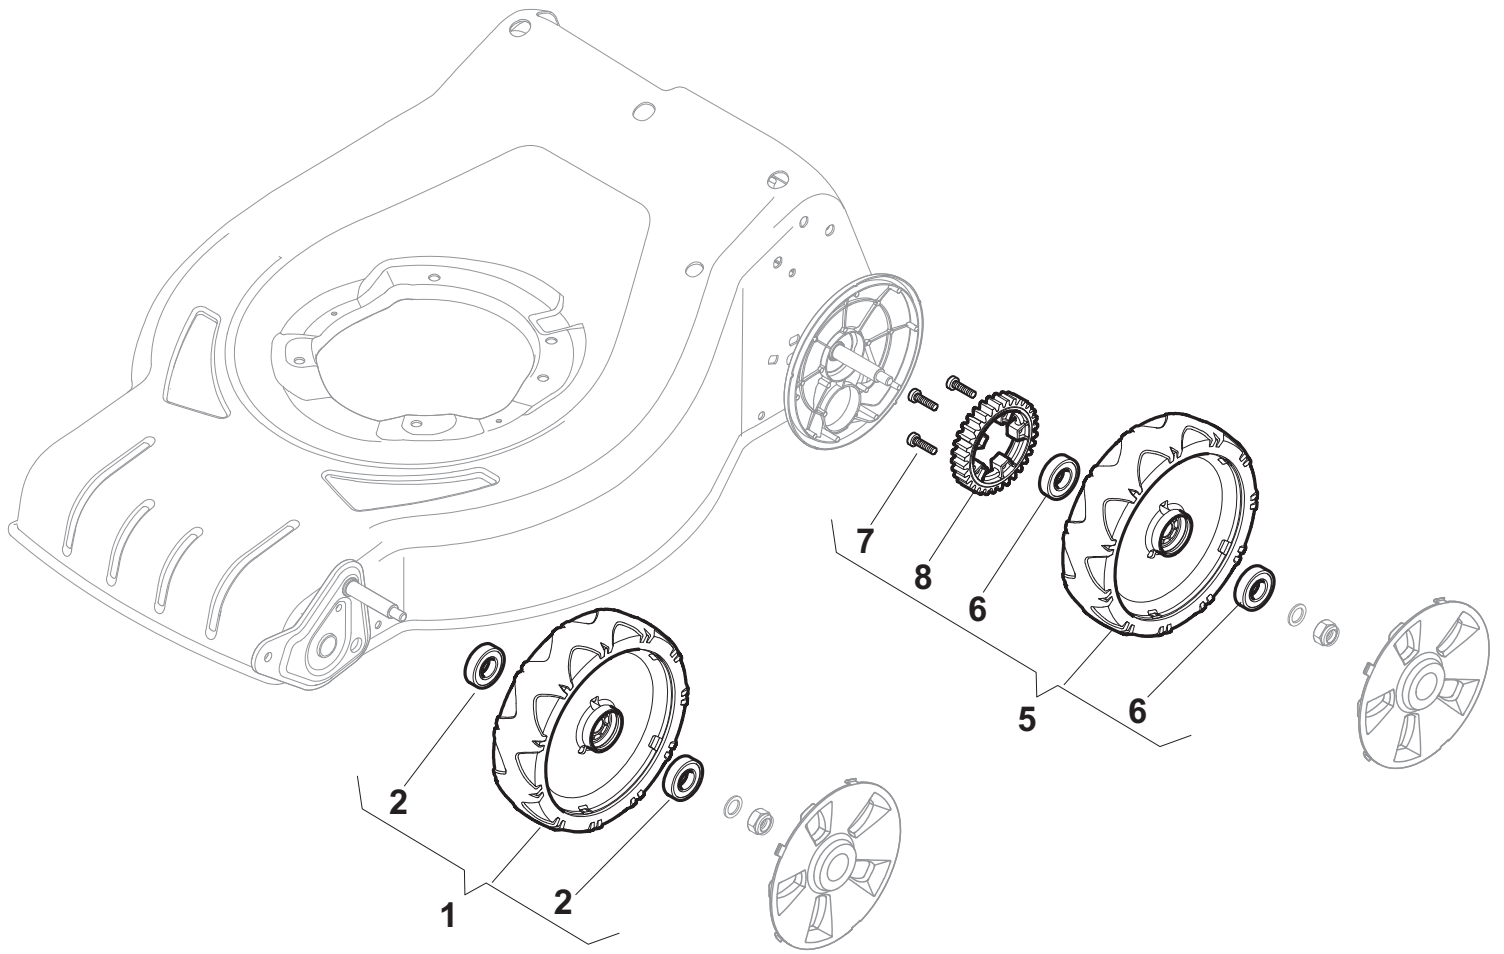

POS	PART. NO	Q.ty	DESCRIPTION	DESCRIZIONE	DESCRIPTION	BESCHREIBUNG	REMARKS
1	381007455/0	2	Wheel Ø 180	Ruota Ø 180	Roue Ø 180	Rad Ø 180	
2	19216035/0	4	Bearing	Cuscinetto	Coussinet	Lager	
5	381007465/0	2	Wheel Ø 180	Ruota Ø 180	Roue Ø 180	Rad Ø 180	
6	19216035/0	4	Bearing	Cuscinetto	Coussinet	Lager	
7	112728706/0	6	Screw	Vite	Vis	Schraube	
8	322120116/0	2	Ring Gear	Corona Trasinamento	Couronne	Kranz