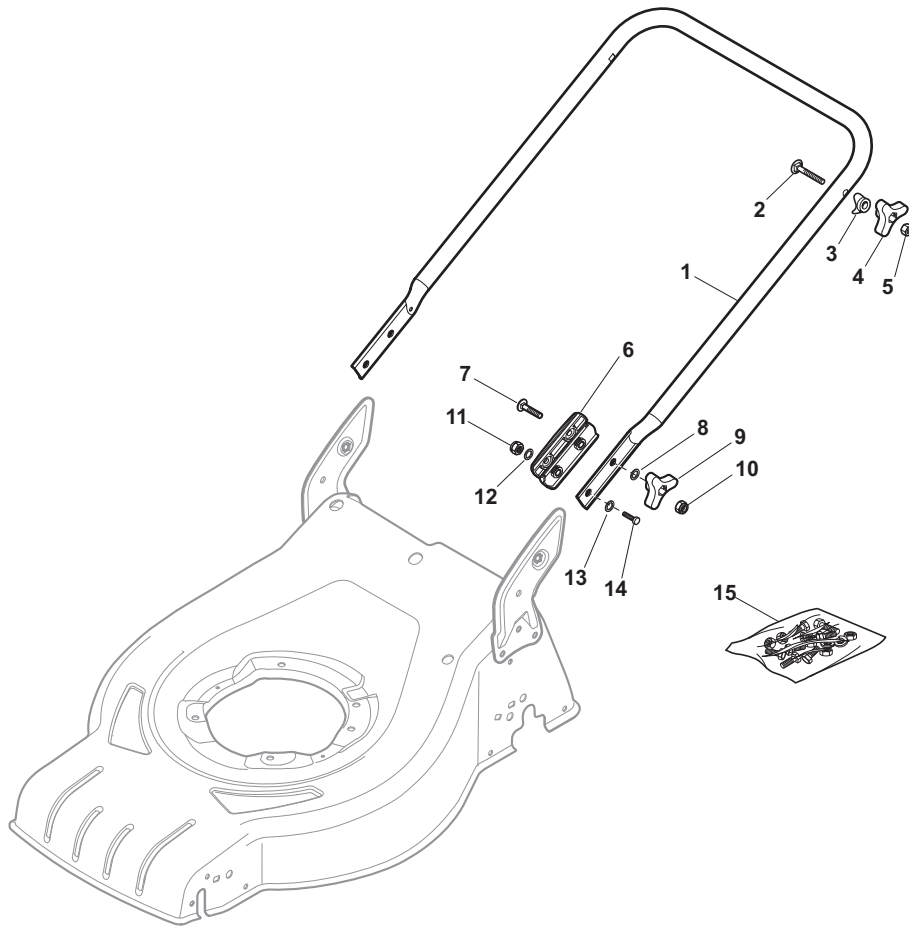

POS	PART. NO	Q.ty	DESCRIPTION	DESCRIZIONE	DESCRIPTION	BESCHREIBUNG	REMARKS
1	381006735/0	1	Handle, Lower Part	Manico, Parte Inf	Mancheron, Partie Inf.	Holm, Unterteil	
2	12819120/0	2	Screw	Vite	Vis	Schraube	
3	22680006/1	2	Washer	Rosetta	Rondelle	Scheibe	
4	22399900/0	2	Knob	Manopolina	Poignée	Griff	Black
4	322399840/0	2	Knob	Manopolina	Poignée	Griff	Yellow
5	12293200/0	2	Nut	Dado	Ecrou	Mutter	
6	322551582/0	2	Plate	Piastrina Isolamento	Plaquette	Platte	
7	12819110/0	2	Screw	Vite	Vis	Schraube	
8	12523060/0	2	Washer	Rosetta	Rondelle	Scheibe	
9	22399900/0	2	Knob	Manopolina	Poignée	Griff	Black
9	322399840/0	2	Knob	Manopolina	Poignée	Griff	Yellow
10	12293200/0	2	Nut	Dado	Ecrou	Mutter	
11	12155000/0	2	Nut	Dado	Ecrou	Mutter	
12	12521350/0	2	Washer	Rosetta	Rondelle	Scheibe	
13	12521350/0	2	Washer	Rosetta	Rondelle	Scheibe	
14	12793701/0	2	Screw	Vite	Vis	Schraube	
15	381008698/0	1	Outfit, Screws	Dotazione Viteria	Dotation Visserie	Satz, Schrauben	Black
15	381008699/0	1	Outfit, Screws	Dotazione Viteria	Dotation Visserie	Satz, Schrauben	Yellow