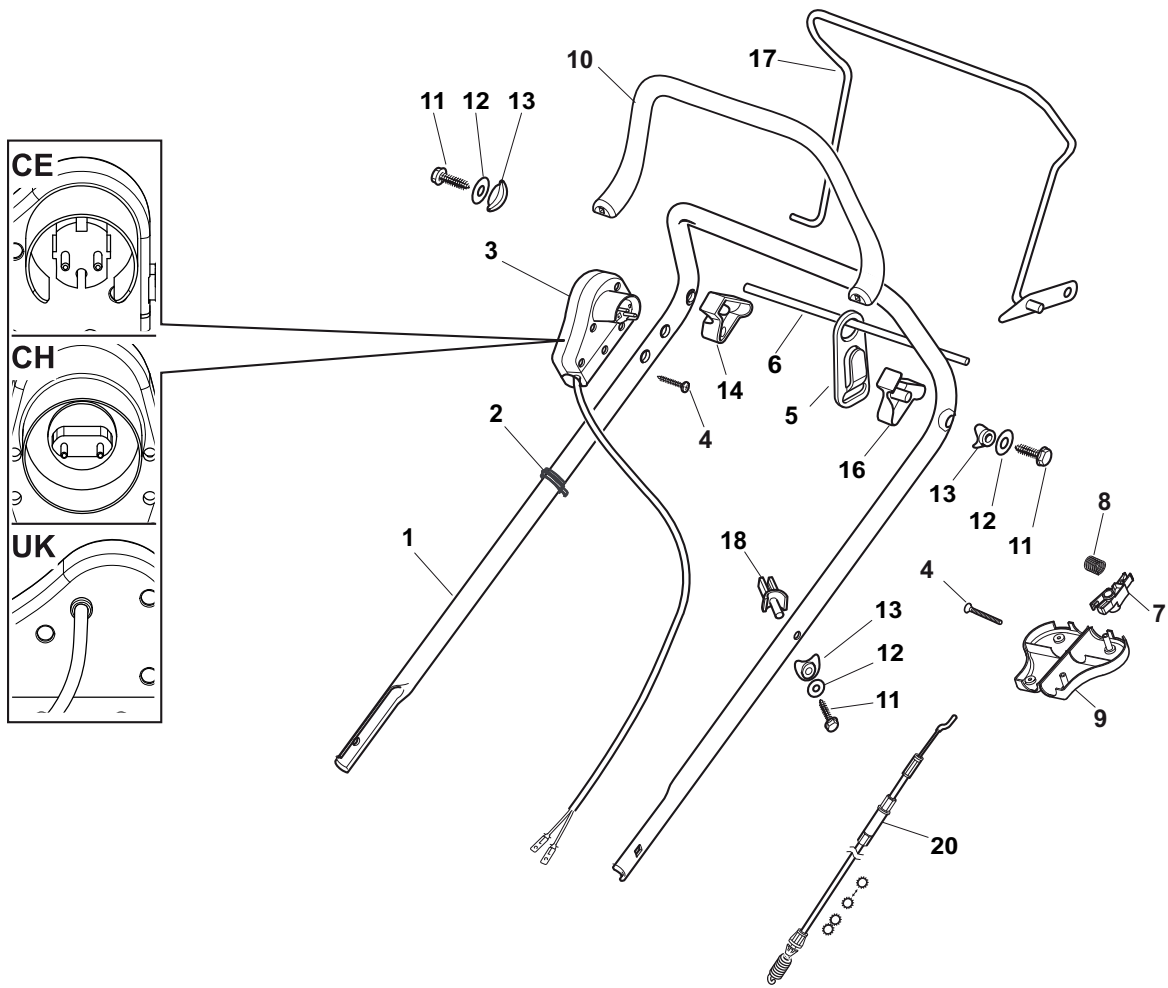

POS	PART. NO	Q.ty	DESCRIPTION	DESCRIZIONE	DESCRIPTION	BESCHREIBUNG	REMARKS
1	81006603/0	1	Handle, Upper Part	Manico, Parte Sup	Mancheron, Partie Superieure	Holm, Oberteil	
2	22192000/1	2	Anchor Clamp	Fascetta	Collier Ancrage	Bowdenzughalter	
3	18710628/0	1	Dead Hand Switch	Salvatore	Int. Main Morte	Tot Manschalter	AUS-NZ
3	381600501/2	1	Dead Hand Switch	Salvatore	Int. Main Morte	Tot Manschalter	CE
3	381600500/2	1	Dead Hand Switch	Salvatore	Int. Main Morte	Tot Manschalter	CH
3	381600502/2	1	Dead Hand Switch	Salvatore	Int. Main Morte	Tot Manschalter	UK
4	12728701/0	2	Screw	Vite	Vis	Schraube	
5	322195101/4	1	Fairlead	Fermacavo	Fixation Cable	Kabelbefestigung	
11	12735103/0	3	Screw	Vite	Vis	Schraube	
12	12523040/0	3	Washer	Rosetta	Rondelle	Scheibe	
13	22680006/1	3	Washer	Rosetta	Rondelle	Scheibe	
14	322806518/2	1	Support, R	Supporto Dx	Support D	Halter, Rechter	
15	22020320/0	1	Fairlead Bearing	Aggancio	Support Serrecable	Kabelhalter	
16	322806519/2	1	Support, L	Supporto Sx	Support G	Halter, Linker	
17	81001245/1	1	Driving Lever	Leva Trazione	Levier Traction	Antriebhebel	
18	22806520/0	1	Support, Adjuster	Supporto Registro	Support Ecrou Reg.	Halter, Regler	
20	381030012/0	1	Cable, Rear Drive	Cavo Comando Trazione	Câble, Commande Traction	Kabel, Antrieb	