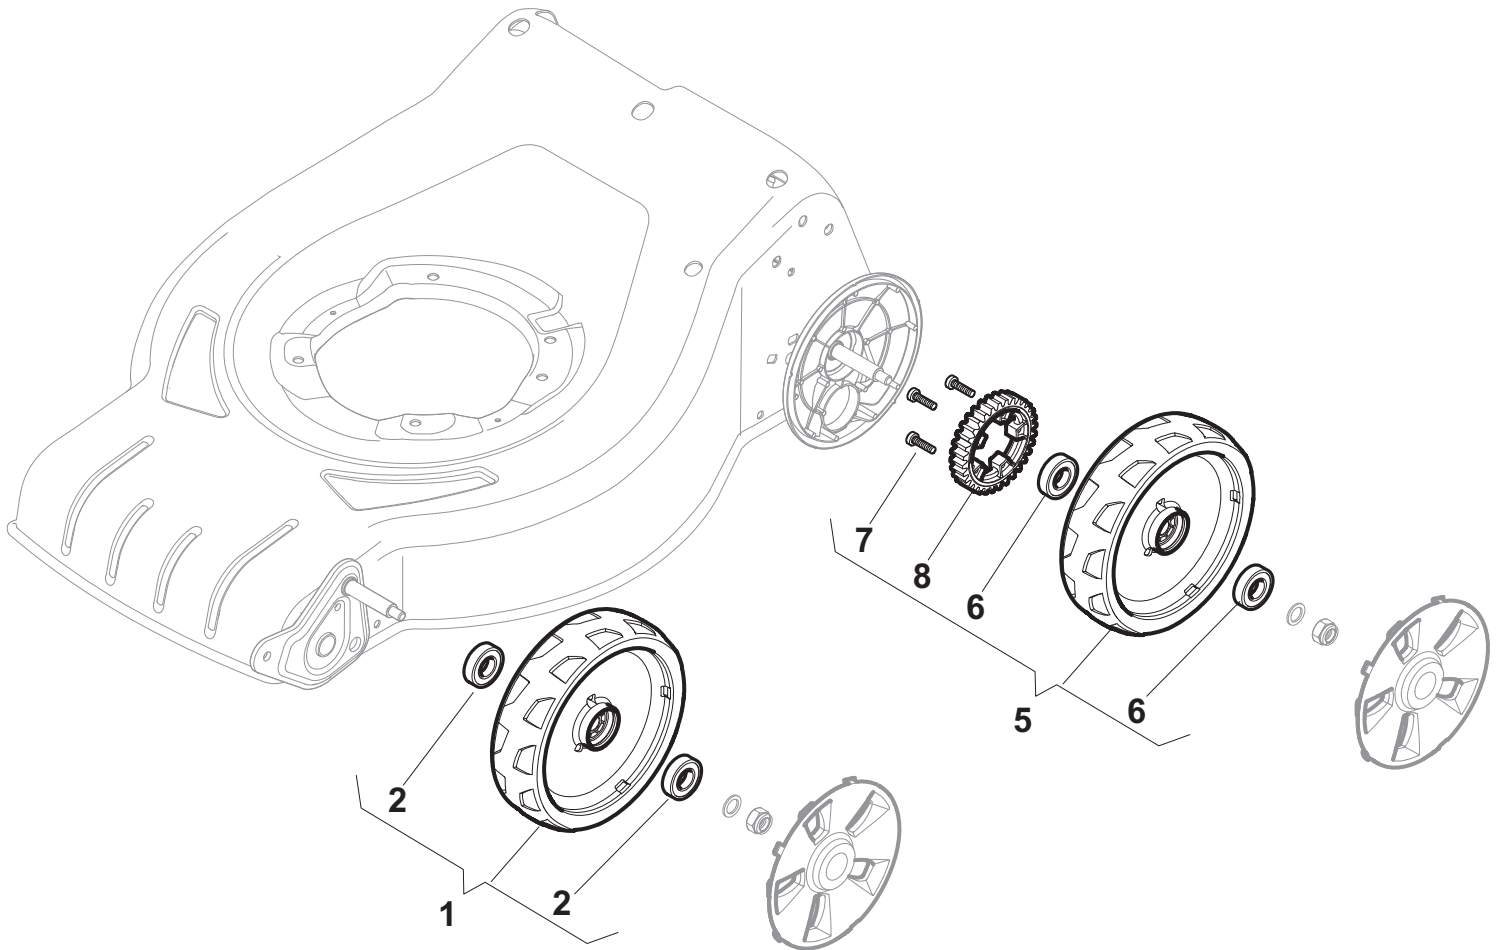

POS	PART. NO	Q.ty	DESCRIPTION	DESCRIZIONE	DESCRIPTION	BESCHREIBUNG	REMARKS
1	381007448/0	2	Wheel Ø 180	Ruota Ø 180	Roue Ø 180	Rad Ø 180	
2	19216035/0	4	Bearing	Cuscinetto	Coussinet	Lager	
5	381007461/0	2	Wheel Ø 180	Ruota Ø 180	Roue Ø 180	Rad Ø 180	
6	19216035/0	4	Bearing	Cuscinetto	Coussinet	Lager	
7	112728706/0	6	Screw	Vite	Vis	Schraube	
8	322120116/0	2	Ring Gear	Corona Trasinamento	Couronne	Kranz