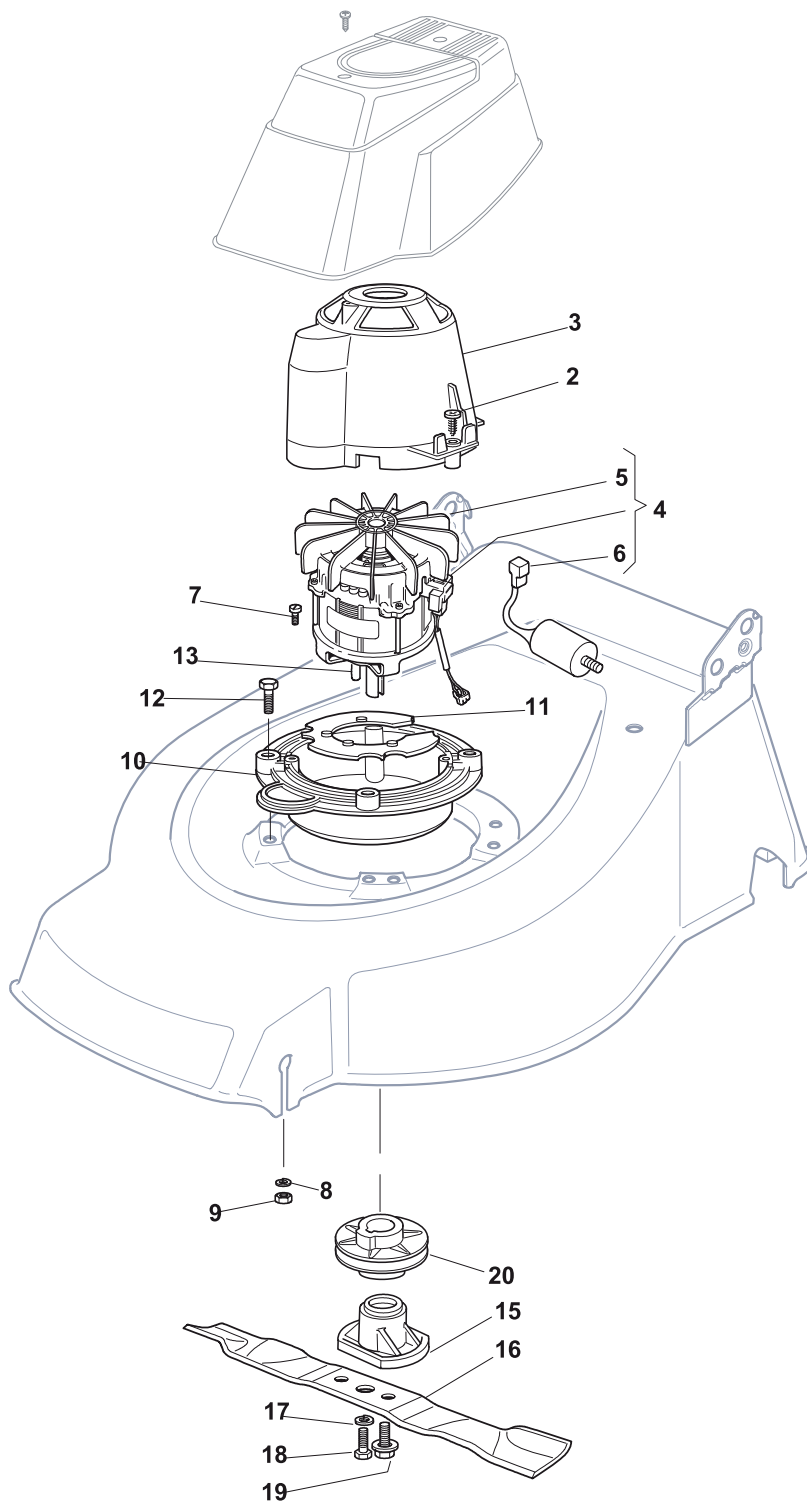

POS	PART. NO	Q.ty	DESCRIPTION	DESCRIZIONE	DESCRIPTION	BESCHREIBUNG	REMARKS
2	22785210/0	1	Support, Cover	Supporto Capottina	Support Capot	Halter, Haube	
3	12728710/0	4	Screw	Vite	Vis	Schraube	
4	118563641/1	1	Motor Atb	Motore Atb	Moteur Atb	Motor Atb	(1800W)
5	18740054/0	1	Fan Motor Atb	Ventola Per Motore Atb	Ventilateur Moteur Atb	Lüfter Motor Atb	
6	18222039/0	1	Condenser 25 µf	Condensatore 25 µf	Condenseur 25 µf	Kondensator 25 µf	
7	12735410/0	4	Screw	Vite	Vis	Schraube	
8	12583500/0	4	Grower	Grower	Grower	Federring	
9	12293200/0	4	Nut	Dado	Ecrou	Mutter	
10	322207211/4	1	Flange	Flangia	Bride	Flansch	
11	322720360/2	1	Ventilation Screen	Schermo	Ecran Ventilation	Lüftungschirm	
12	12691800/0	4	Screw	Vite	Vis	Schraube	
13	12139440/0	1	Feather	Linguetta	Clavette	Keil	
14	22170960/1	1	Spacer	Distanziale	Entretoise	Distanzring	
15	322463186/3	1	Hub	Mozzo	Moyeu	Halter	
16	81004346/3	1	Blade Standard	Coltello Standard	Lame Standard	Messer Standard	
16	81004397/0	1	Blade Winged	Coltello Alettato	Lame Ailetée	Messer Flügel	
17	12583500/0	2	Grower	Grower	Grower	Federring	
18	12793101/0	2	Screw	Vite	Vis	Schraube	
19	381004352/1	1	Screw	Vite	Vis	Schraube	
20	22601911/1	1	Pulley	Puleggia	Pouile	Riemenscheibe