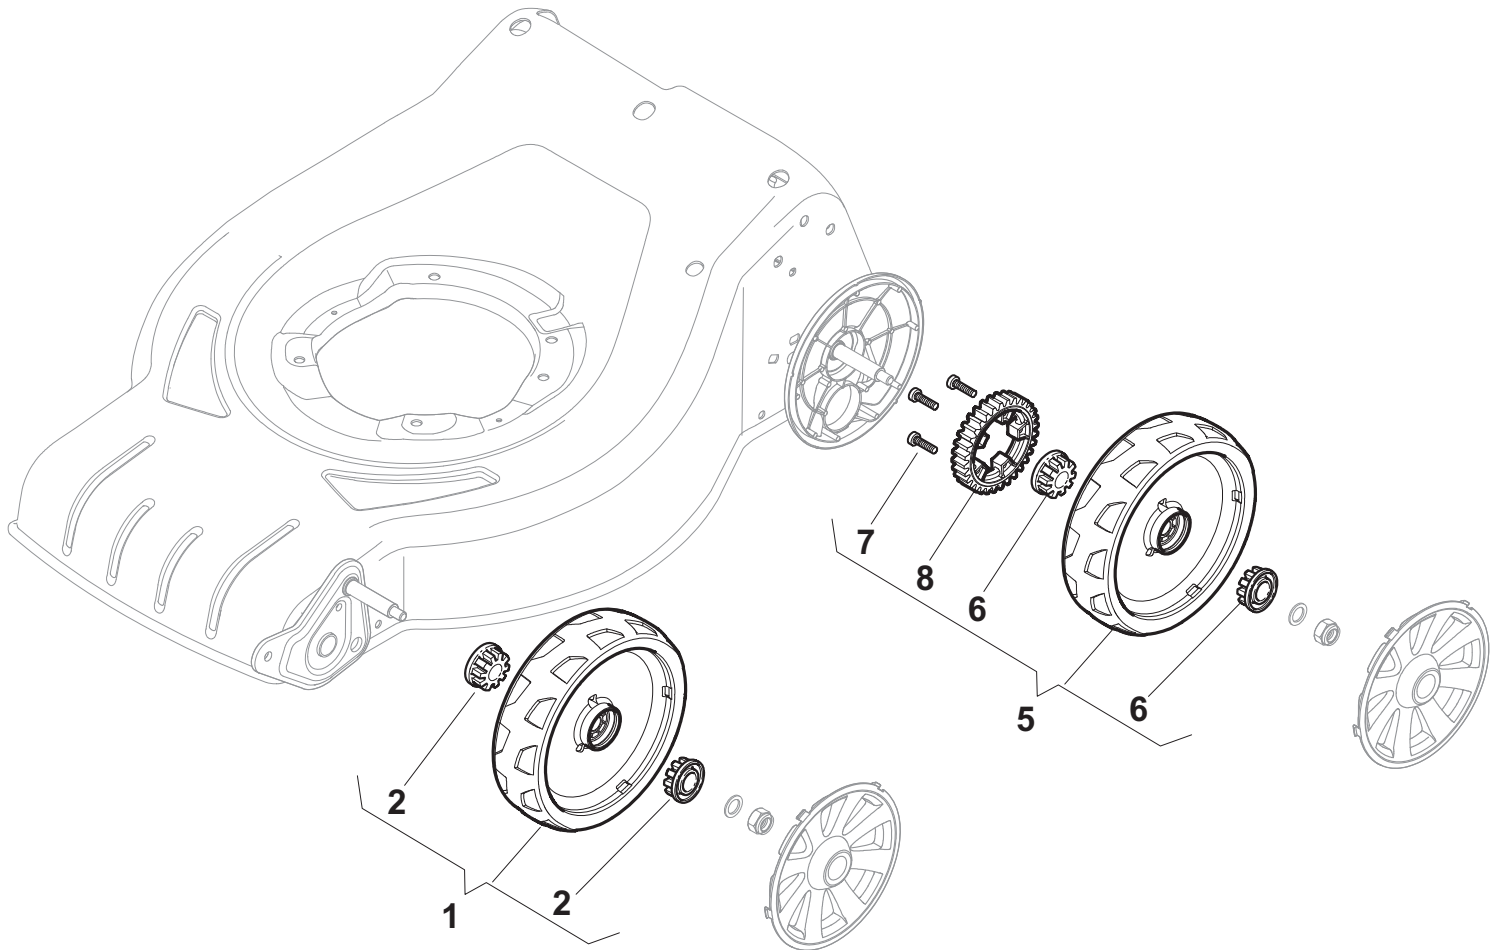

POS	PART. NO	Q.ty	DESCRIPTION	DESCRIZIONE	DESCRIPTION	BESCHREIBUNG	REMARKS
1	381007442/0	2	Wheel Ø 180	Ruota Ø 180	Roue Ø 180	Rad Ø 180	
2	322042064/0	4	Bush	Bussola	Douille	Buchse	
5	381007460/0	2	Wheel Ø 180	Ruota Ø 180	Roue Ø 180	Rad Ø 180	
6	322042064/0	4	Bush	Bussola	Douille	Buchse	
7	112728706/0	6	Screw	Vite	Vis	Schraube	
8	322120116/0	2	Ring Gear	Corona Trasinamento	Couronne	Kranz