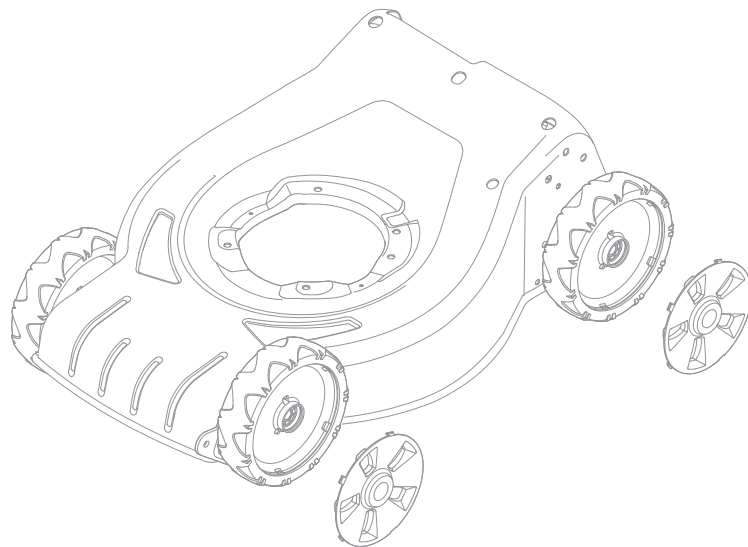

POS	PART. NO	Q.ty	DESCRIPTION	DESCRIZIONE	DESCRIPTION	BESCHREIBUNG	REMARKS
1	381007445/0	2	Wheel Ø 180	Ruota Ø 180	Roue Ø 180	Rad Ø 180	
2	322042064/0	4	Bush	Bussola	Douille	Buchse	
5	381007464/0	2	Wheel Ø 180	Ruota Ø 180	Roue Ø 180	Rad Ø 180	
6	322042064/0	4	Bush	Bussola	Douille	Buchse	
7	112728706/0	6	Screw	Vite	Vis	Schraube	
8	322120116/0	2	Ring Gear	Corona Trasinamento	Couronne	Kranz	

1

2

3

4

5

6

7

8

9