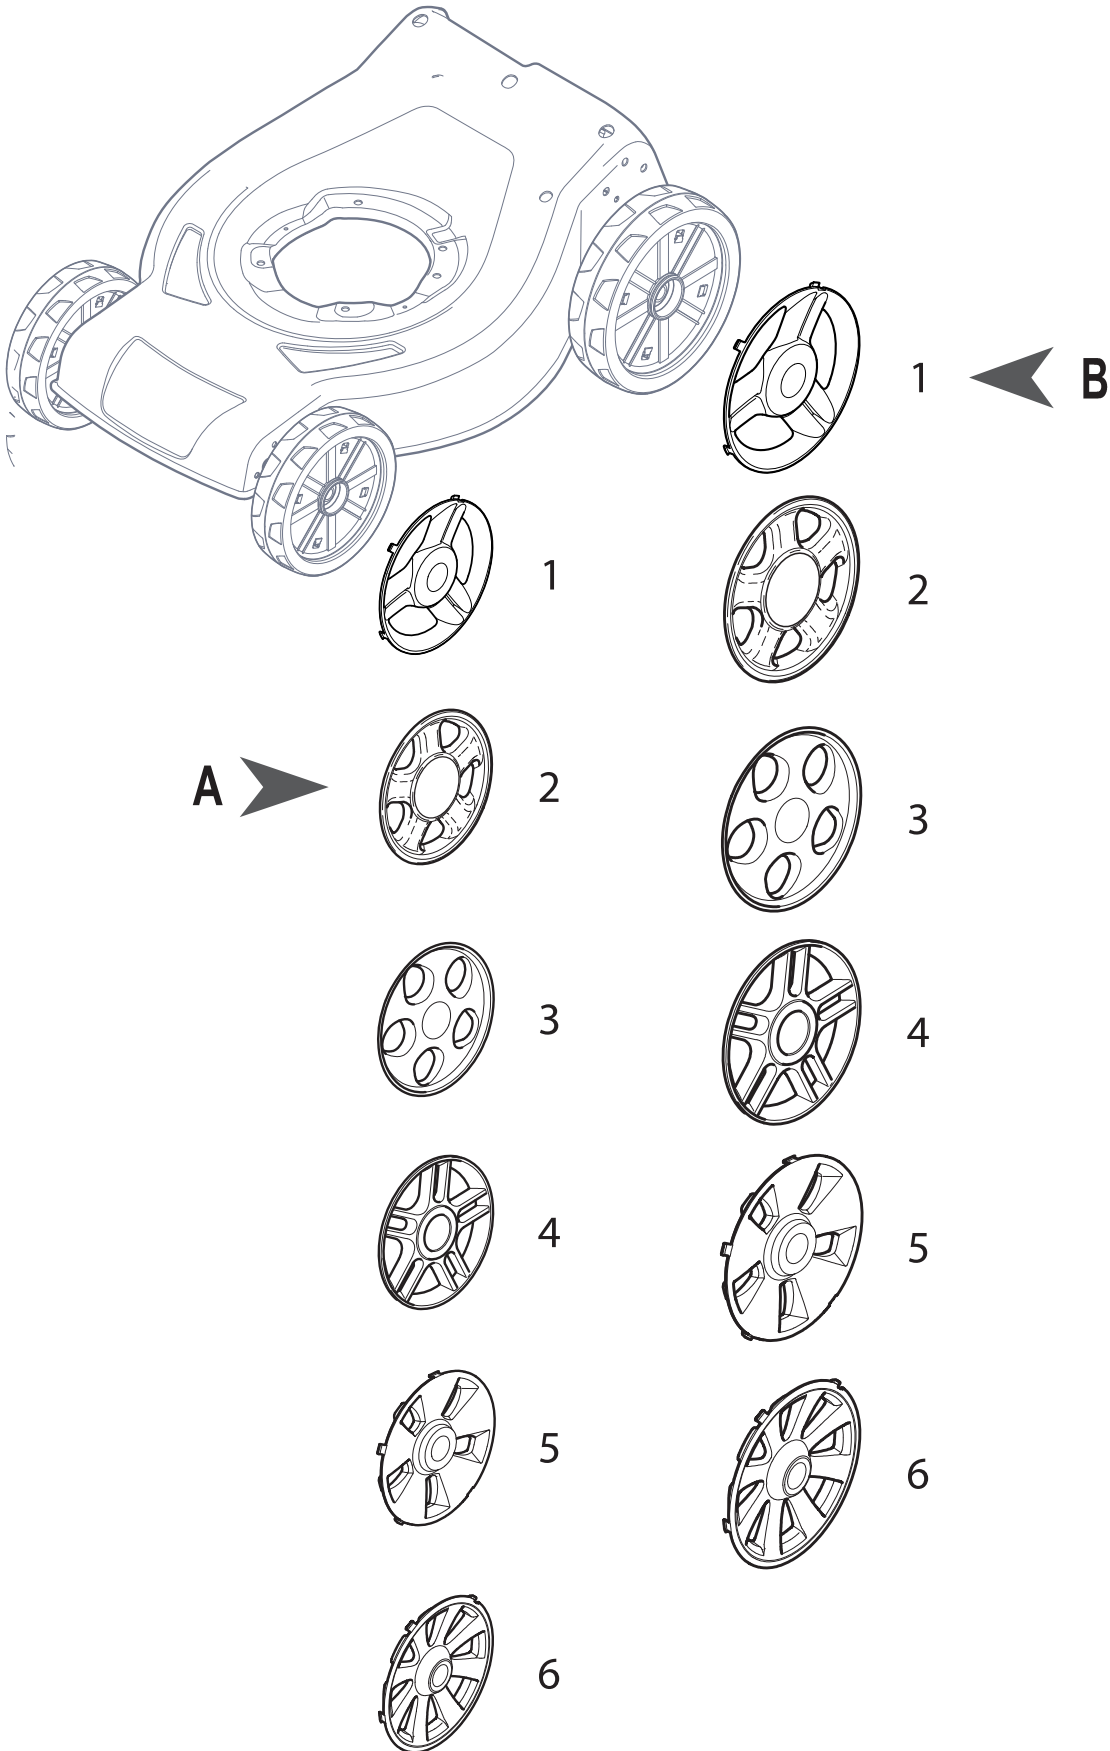

POS	PART. NO	Q.ty	DESCRIPTION	DESCRIZIONE	DESCRIPTION	BESCHREIBUNG	REMARKS
1	381007455/0	2	Wheel Ø 180	Ruota Ø 180	Roue Ø 180	Rad Ø 180	
2	19216035/0	4	Bearing	Cuscinetto	Coussinet	Lager	
5	381007467/0	2	Wheel Ø 240	Ruota Ø 240	Roue Ø 240	Rad Ø 240	
6	19216035/0	4	Bearing	Cuscinetto	Coussinet	Lager	
7	112728706/0	6	Screw	Vite	Vis	Schraube	
8	322120116/0	2	Ring Gear	Corona Trascinamento	Couronne	Kranz