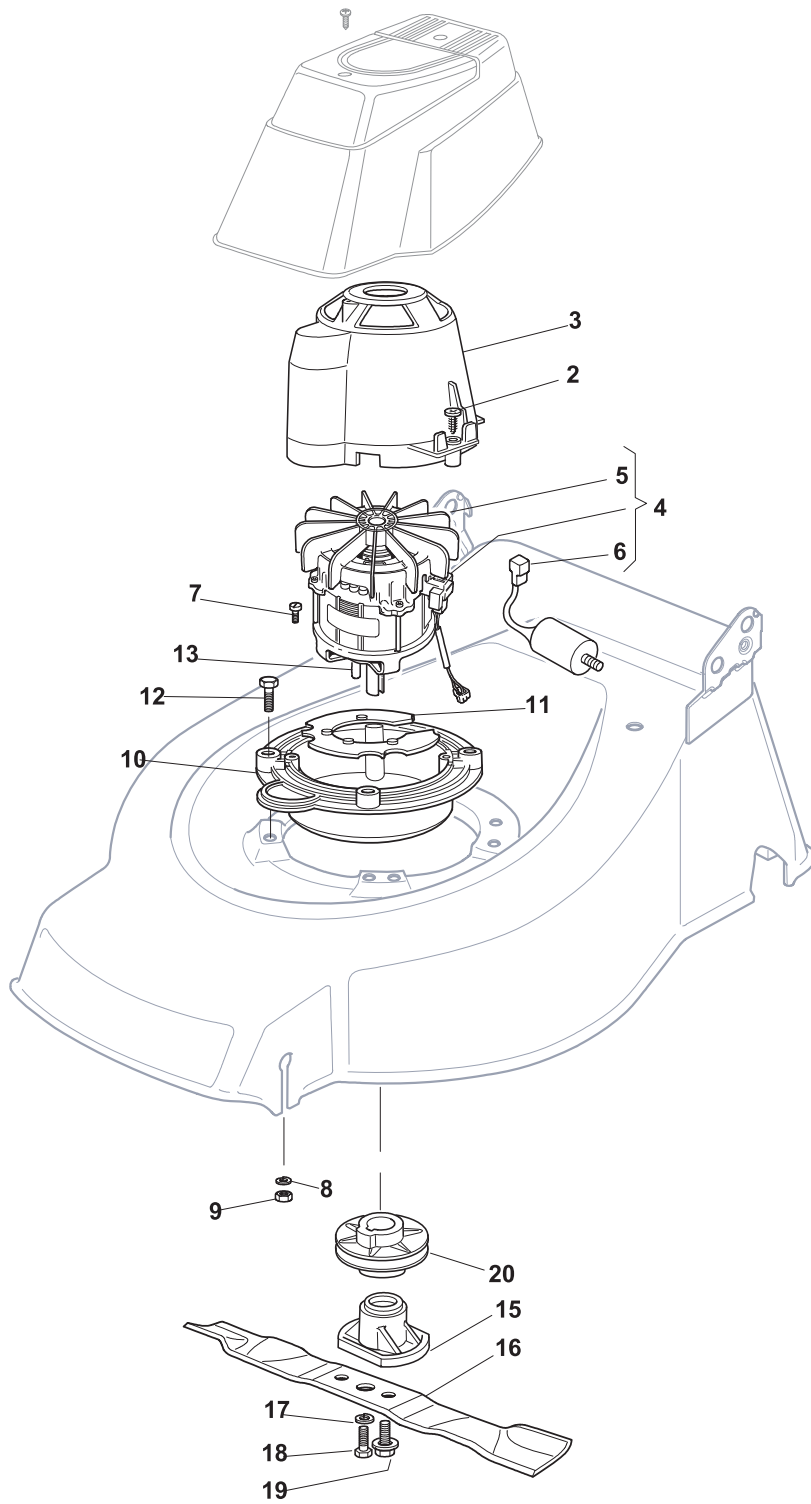

POS	PART. NO	Q.ty	DESCRIPTION	DESCRIZIONE	DESCRIPTION	BESCHREIBUNG	REMARKS
2	22785210/0	1	Support, Cover	Supporto Capottina	Support Capot	Halter, Haube	
3	12728710/0	4	Screw	Vite	Vis	Schraube	
4	118563641/1	1	Motor Atb	Motore Atb	Moteur Atb	Motor Atb	(1800W)
5	18740054/0	1	Fan Motor Atb	Ventola Per Motore Atb	Ventilateur Moteur Atb	Lüfter Motor Atb	
6	18222039/0	1	Condenser 25 µf	Condensatore 25 µf	Condenseur 25 µf	Kondensator 25 µf	
7	12735410/0	4	Screw	Vite	Vis	Schraube	
8	12583500/0	4	Grower	Grower	Grower	Federring	
9	12293200/0	4	Nut	Dado	Ecrou	Mutter	
10	322207211/4	1	Flange	Flangia	Bride	Flansch	
11	322720360/2	1	Ventilation Screen	Schermo	Ecran Ventilation	Lüftungschirm	
12	12691800/0	4	Screw	Vite	Vis	Schraube	
13	12139440/0	1	Feather	Linguetta	Clavette	Keil	
14	22170960/1	1	Spacer	Distanziale	Entretoise	Distanzring	
15	322463186/3	1	Hub	Mozzo	Moyeu	Halter	
16	81004346/3	1	Blade Standard	Coltello Standard	Lame Standard	Messer Standard	
16	81004397/0	1	Blade Winged	Coltello Alettato	Lame Ailetée	Messer Flügel	
17	12583500/0	2	Grower	Grower	Grower	Federring	
18	12793101/0	2	Screw	Vite	Vis	Schraube	
19	381004352/1	1	Screw	Vite	Vis	Schraube	
20	22601911/1	1	Pulley	Puleggia	Pouile	Riemenscheibe