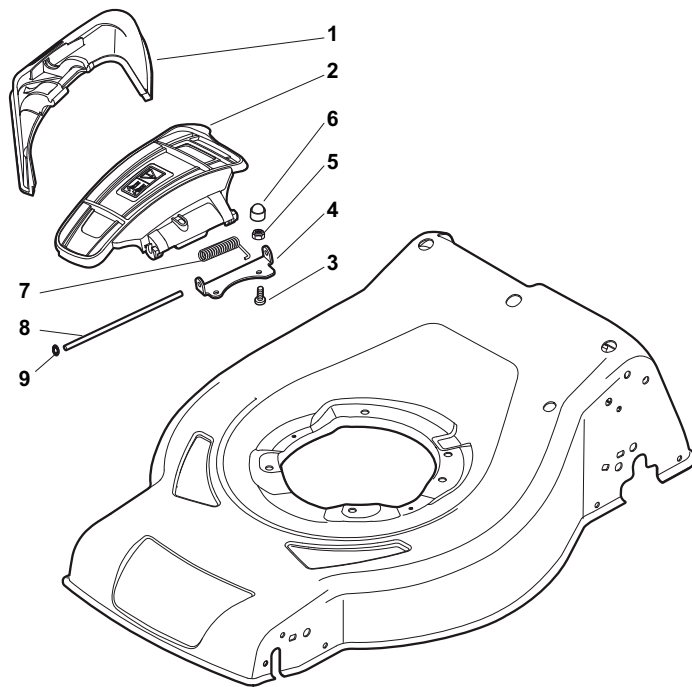

POS	PART. NO	Q.ty	DESCRIPTION	DESCRIZIONE	DESCRIPTION	BESCHREIBUNG	REMARKS
1	322108309/0	1	Stone-Guard	Parasassi	Pare-Pierres	Prallblech	
2	322600195/0	1	Ejection Guard	Protezione Uscita	Protection Sortie	Auswurfschutz	
3	112727803/0	2	Screw	Vite	Vis	Schraube	
4	322806639/0	1	Fulcrum Pin	Fulcro	Point D'Appui	Gelenkpunkt	
5	12154510/0	2	Nut	Dado	Ecrou	Mutter	
6	18203853/0	2	Protection	Cappuccio	Capuchon	Stecker	
7	122450456/0	1	Spring	Molla	Ressort	Feder	
8	122517869/0	1	Pin	Perno	Pivot	Bolzen	
9	12604896/0	2	Crown Fastener	Fissatore A Corona	Fixateur A Couronne	Kronescheibe