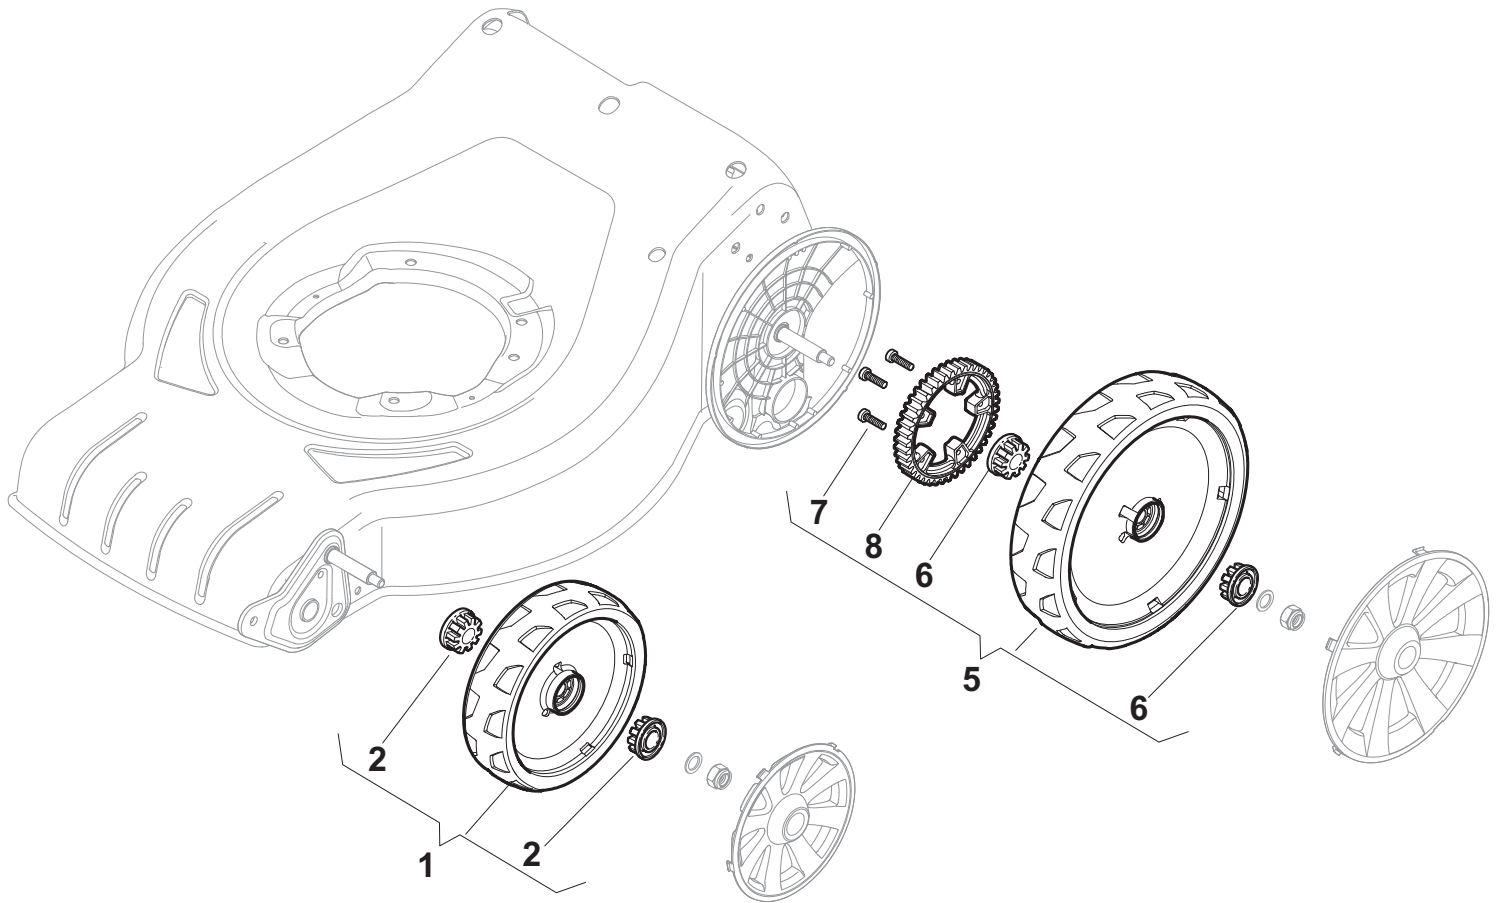

POS	PART. NO	Q.ty	DESCRIPTION	DESCRIZIONE	DESCRIPTION	BESCHREIBUNG	REMARKS
1	381007448/0	2	Wheel Ø 180	Ruota Ø 180	Roue Ø 180	Rad Ø 180	
2	19216035/0	4	Bearing	Cuscinetto	Coussinet	Lager	
5	381007463/0	2	Wheel Ø 240	Ruota Ø 240	Roue Ø 240	Rad Ø 240	
6	19216035/0	4	Bearing	Cuscinetto	Coussinet	Lager	
7	112728706/0	6	Screw	Vite	Vis	Schraube	
8	322120116/0	2	Ring Gear	Corona Trasinamento	Couronne	Kranz