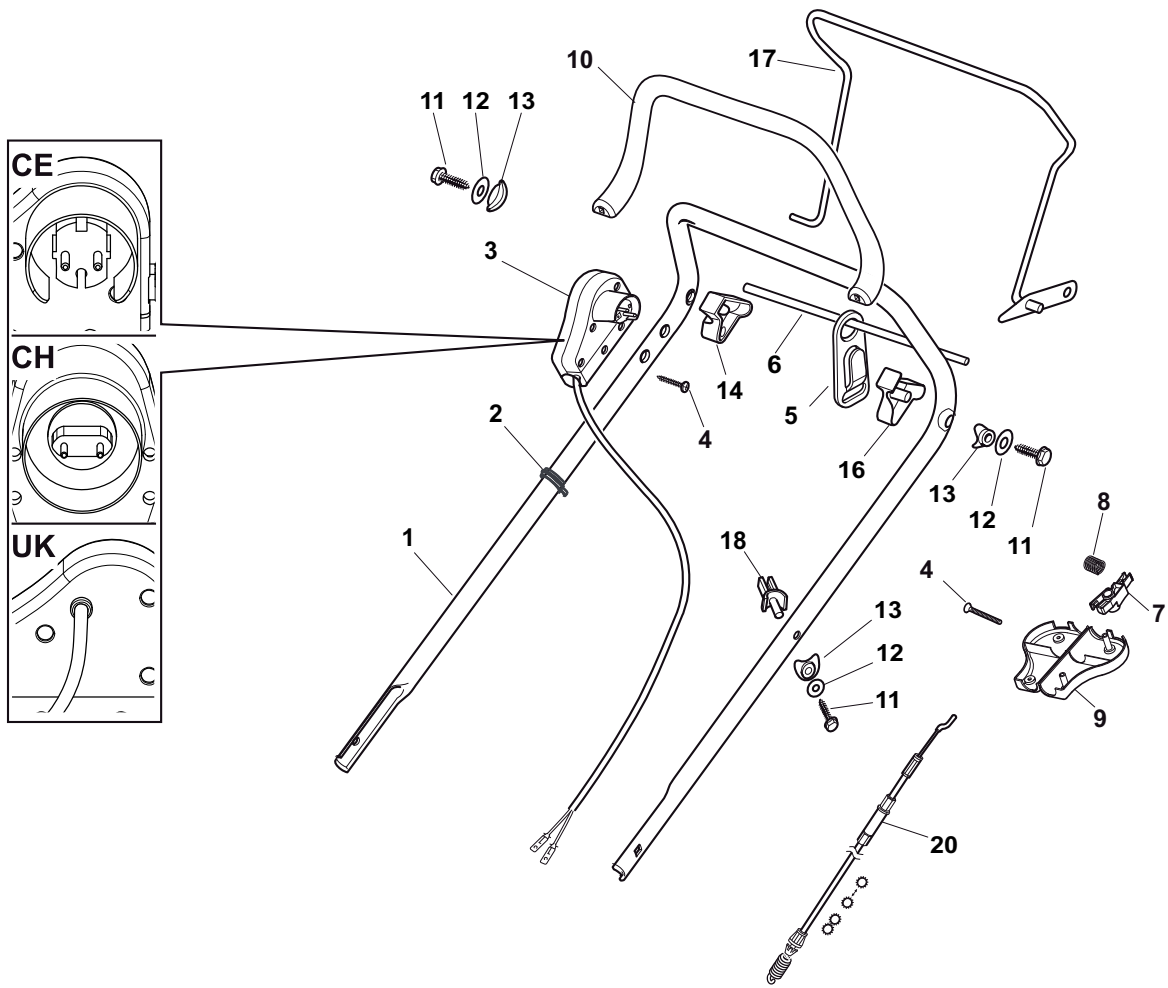

POS	PART. NO	Q.ty	DESCRIPTION	DESCRIZIONE	DESCRIPTION	BESCHREIBUNG	REMARKS
1	81006603/0	1	Handle, Upper Part	Manico, Parte Sup	Mancheron, Partie Superieure	Holm, Oberteil	
2	22192000/1	2	Anchor Clamp	Fascetta	Collier Ancrage	Bowdenzughalter	
3	18710628/0	1	Dead Hand Switch	Salvatore	Int. Main Morte	Tot Manschalter	AUS-NZ
3	381600501/2	1	Dead Hand Switch	Salvatore	Int. Main Morte	Tot Manschalter	CE
3	381600500/2	1	Dead Hand Switch	Salvatore	Int. Main Morte	Tot Manschalter	CH
3	381600502/2	1	Dead Hand Switch	Salvatore	Int. Main Morte	Tot Manschalter	UK
4	12728701/0	2	Screw	Vite	Vis	Schraube	
5	322195101/4	1	Fairlead	Fermacavo	Fixation Cable	Kabelbefestigung	
11	12735103/0	3	Screw	Vite	Vis	Schraube	
12	12523040/0	3	Washer	Rosetta	Rondelle	Scheibe	
13	22680006/1	3	Washer	Rosetta	Rondelle	Scheibe	
14	322806518/2	1	Support, R	Supporto Dx	Support D	Halter, Rechter	
15	22020320/0	1	Fairlead Bearing	Aggancio	Support Serrecable	Kabelhalter	
16	322806519/2	1	Support, L	Supporto Sx	Support G	Halter, Linker	
17	81001245/1	1	Driving Lever	Leva Trazione	Levier Traction	Antriebhebel	
18	22806520/0	1	Support, Adjuster	Supporto Registro	Support Ecrou Reg.	Halter, Regler	
20	381030012/0	1	Cable, Rear Drive	Cavo Comando Trazione	Câble, Commande Traction	Kabel, Antrieb	