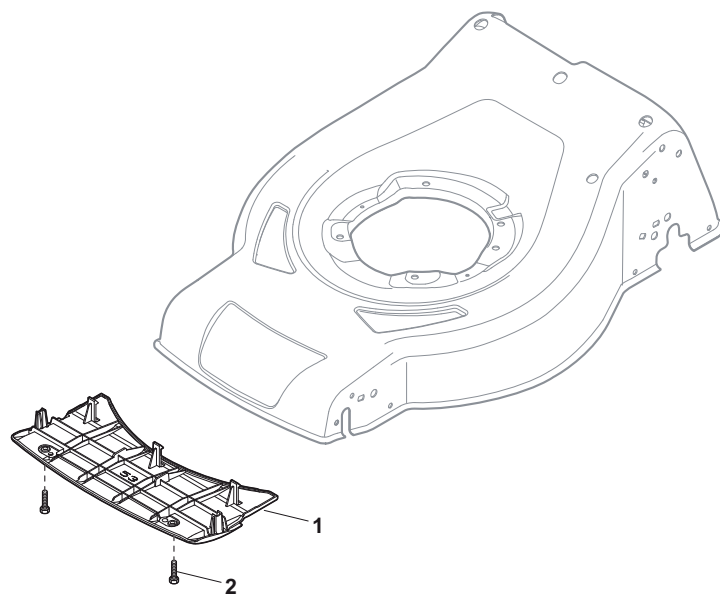

POS	PART. NO	Q.ty	DESCRIPTION	DESCRIZIONE	DESCRIPTION	BESCHREIBUNG	REMARKS
1	322500106/0	1	Front Combi	Pettine Anteriore	Peigne Avant	Vorne Comb	
2	112728698/0	2	Screw	Vite	Vis	Schraube