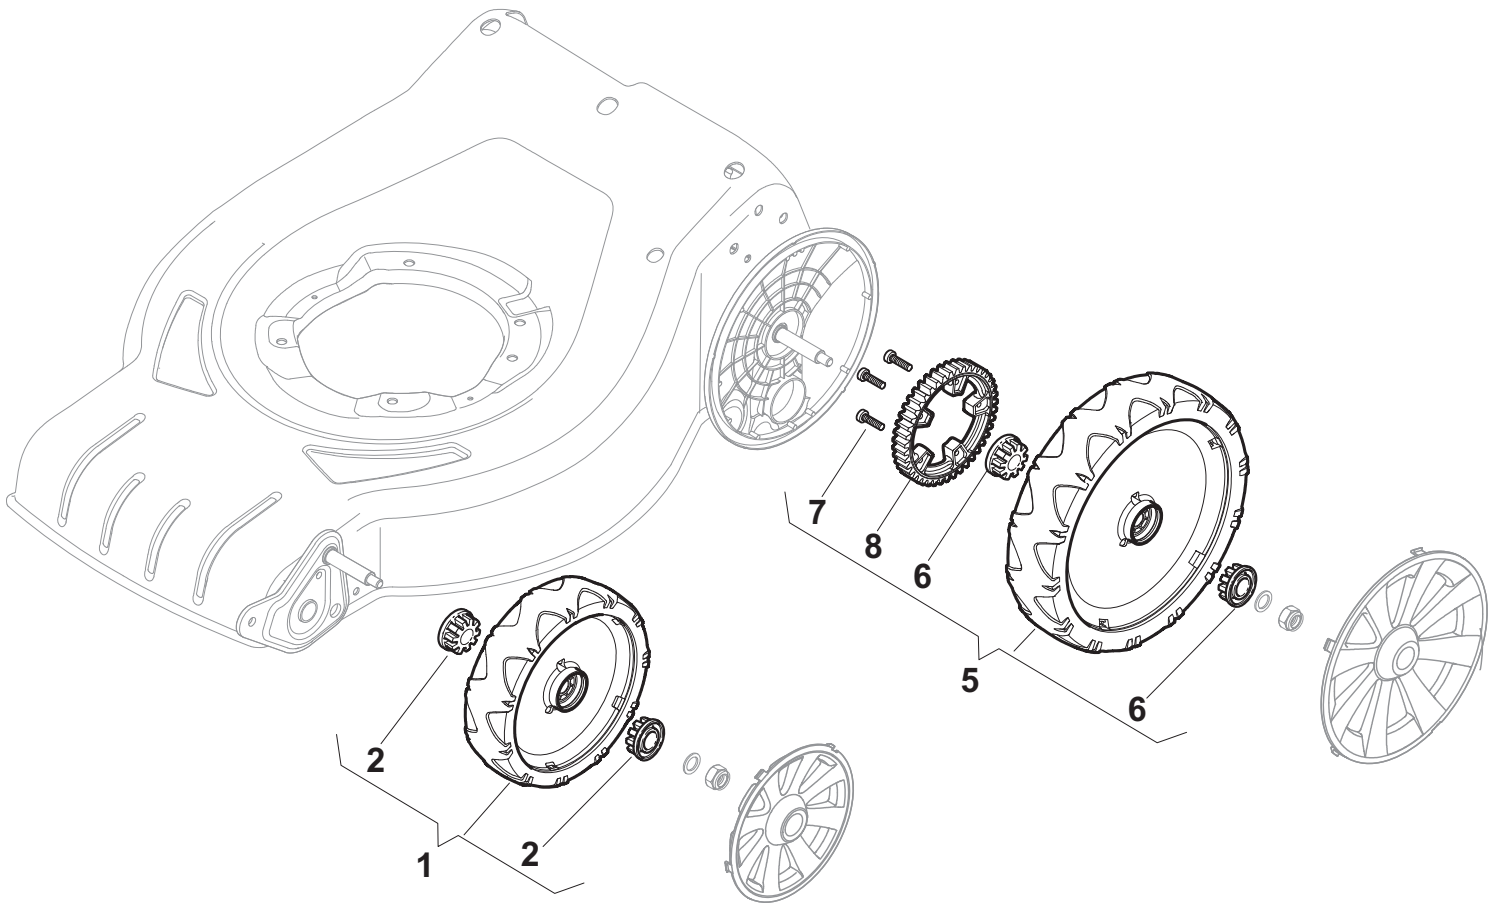

POS	PART. NO	Q.ty	DESCRIPTION	DESCRIZIONE	DESCRIPTION	BESCHREIBUNG	REMARKS
1	381007442/0	2	Wheel Ø 180	Ruota Ø 180	Roue Ø 180	Rad Ø 180	
2	322042064/0	4	Bush	Bussola	Douille	Buchse	
5	381007462/0	2	Wheel Ø 240	Ruota Ø 240	Roue Ø 240	Rad Ø 240	
6	322042064/0	4	Bush	Bussola	Douille	Buchse	
7	112728706/0	6	Screw	Vite	Vis	Schraube	
8	322120116/0	2	Ring Gear	Corona Trasinamento	Couronne	Kranz