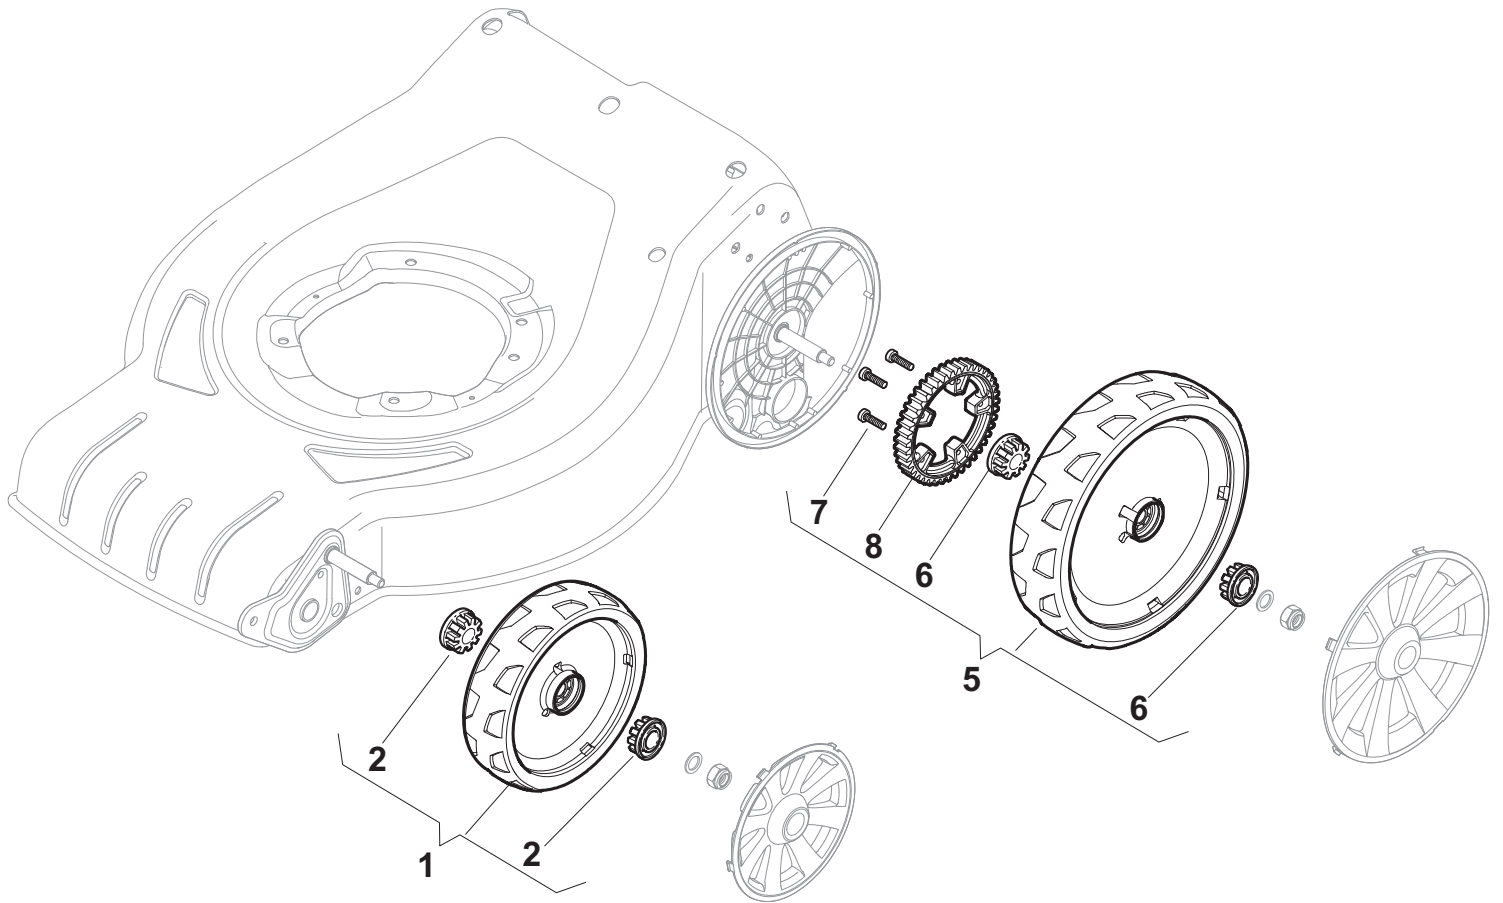

POS	PART. NO	Q.ty	DESCRIPTION	DESCRIZIONE	DESCRIPTION	BESCHREIBUNG	REMARKS
1	381007448/0	2	Wheel Ø 180	Ruota Ø 180	Roue Ø 180	Rad Ø 180	
2	19216035/0	4	Bearing	Cuscinetto	Coussinet	Lager	
5	381007463/0	2	Wheel Ø 240	Ruota Ø 240	Roue Ø 240	Rad Ø 240	
6	19216035/0	4	Bearing	Cuscinetto	Coussinet	Lager	
7	112728706/0	6	Screw	Vite	Vis	Schraube	
8	322120116/0	2	Ring Gear	Corona Trasinamento	Couronne	Kranz