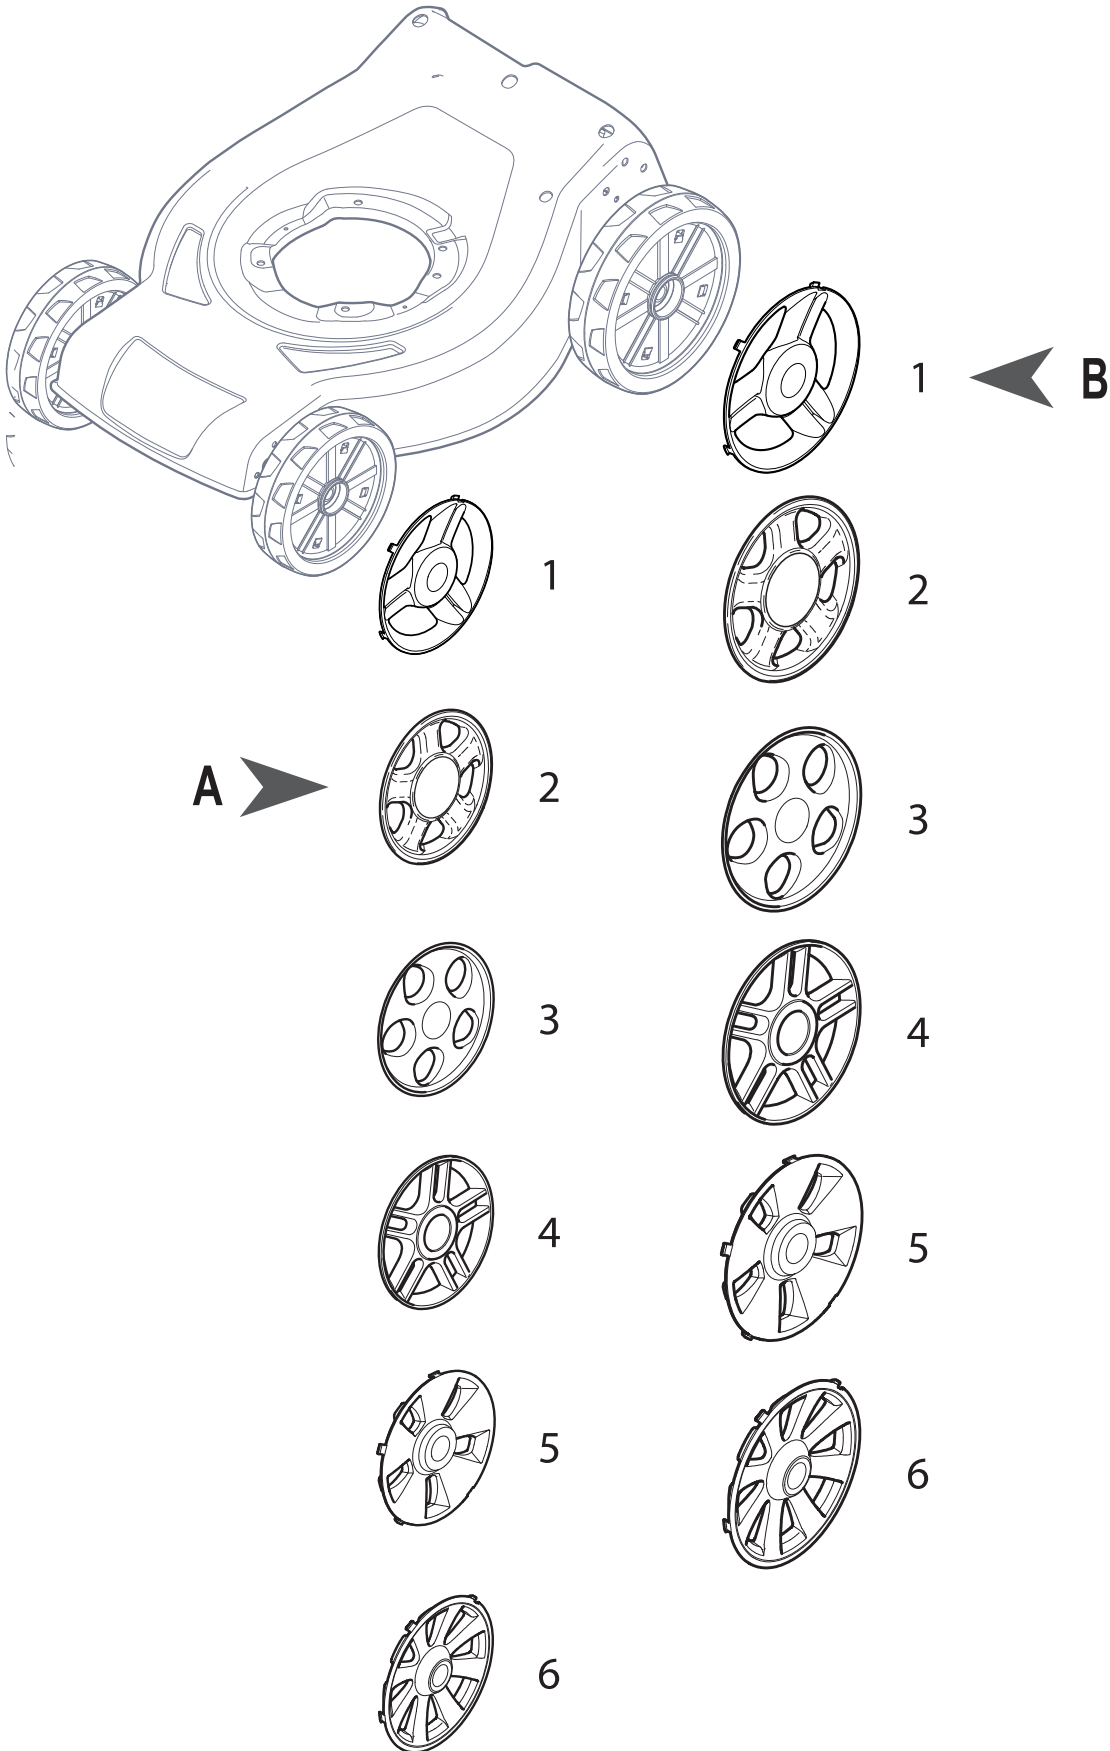

POS	PART. NO	Q.ty	DESCRIPTION	DESCRIZIONE	DESCRIPTION	BESCHREIBUNG	REMARKS
1	381007455/0	2	Wheel Ø 180	Ruota Ø 180	Roue Ø 180	Rad Ø 180	
2	19216035/0	4	Bearing	Cuscinetto	Coussinet	Lager	
5	381007467/0	2	Wheel Ø 240	Ruota Ø 240	Roue Ø 240	Rad Ø 240	
6	19216035/0	4	Bearing	Cuscinetto	Coussinet	Lager	
7	112728706/0	6	Screw	Vite	Vis	Schraube	
8	322120116/0	2	Ring Gear	Corona Trasinamento	Couronne	Kranz