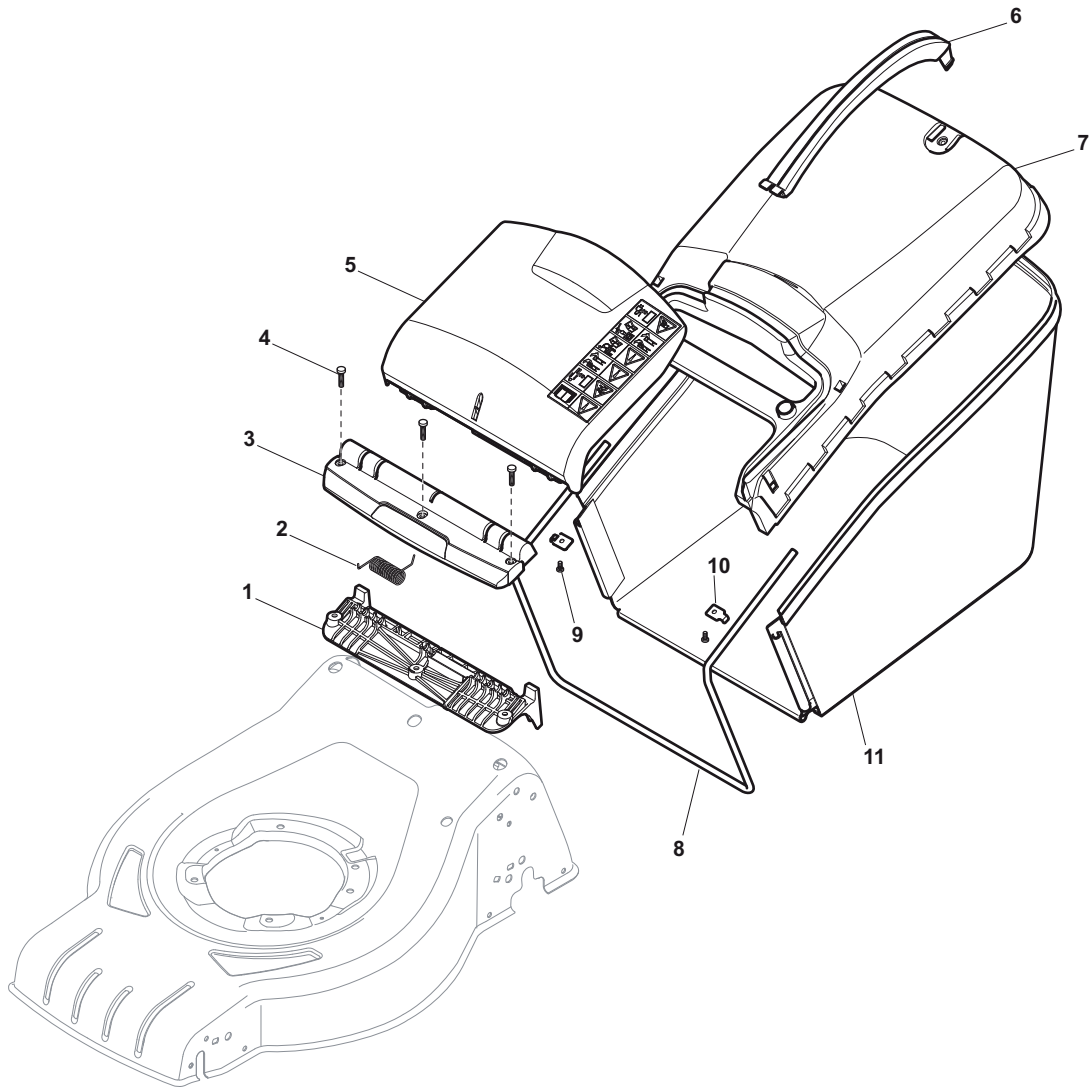

POS	PART. NO	Q.ty	DESCRIPTION	DESCRIZIONE	DESCRIPTION	BESCHREIBUNG	REMARKS
1	322785331/0	1	Support	Supporto	Support	Halter	
2	122450464/0	1	Spring	Molla	Ressort	Feder	
3	322109557/0	1	Cover, Grey	Copertura	Couvre	Kappe	Grey
3	322109556/0	1	Cover, Yellow	Copertura	Couvre	Kappe	Yellow
4	112728699/0	3	Screw	Vite	Vis	Schraube	
5	322600216/1	1	Stone-Guard, Grey	Parasassi	Pare-Pierres	Prallblech	Grey
5	322600214/1	1	Stone-Guard, Yellow	Parasassi	Pare-Pierres	Prallblech	Yellow
6	322393649/0	1	Handle	Maniglia	Poignée	Griff	
6	322393646/0	1	Handle	Maniglia	Poignée	Griff	
7	322486270/0	1	Grassbox Upper Part	Parte Sup.Sacco	Sac, Partie Superieure	Korb Oberteil	Grey
7	322486264/0	1	Grassbox Upper Part	Parte Sup.Sacco	Sac, Partie Superieure	Korb Oberteil	Yellow
8	122608561/0	1	Stiffening Lower	Rinforzo Inf	Réinforcement Inf	Verstärkung	
9	12728692/0	2	Screw	Vite	Vis	Schraube	
10	322545159/0	2	Plate	Piastrina	Plaquette	Plättchen	
11	181002318/0	1	Box, Fabric	Sacco, Tela	Sac, Toile	Sack, Tuck