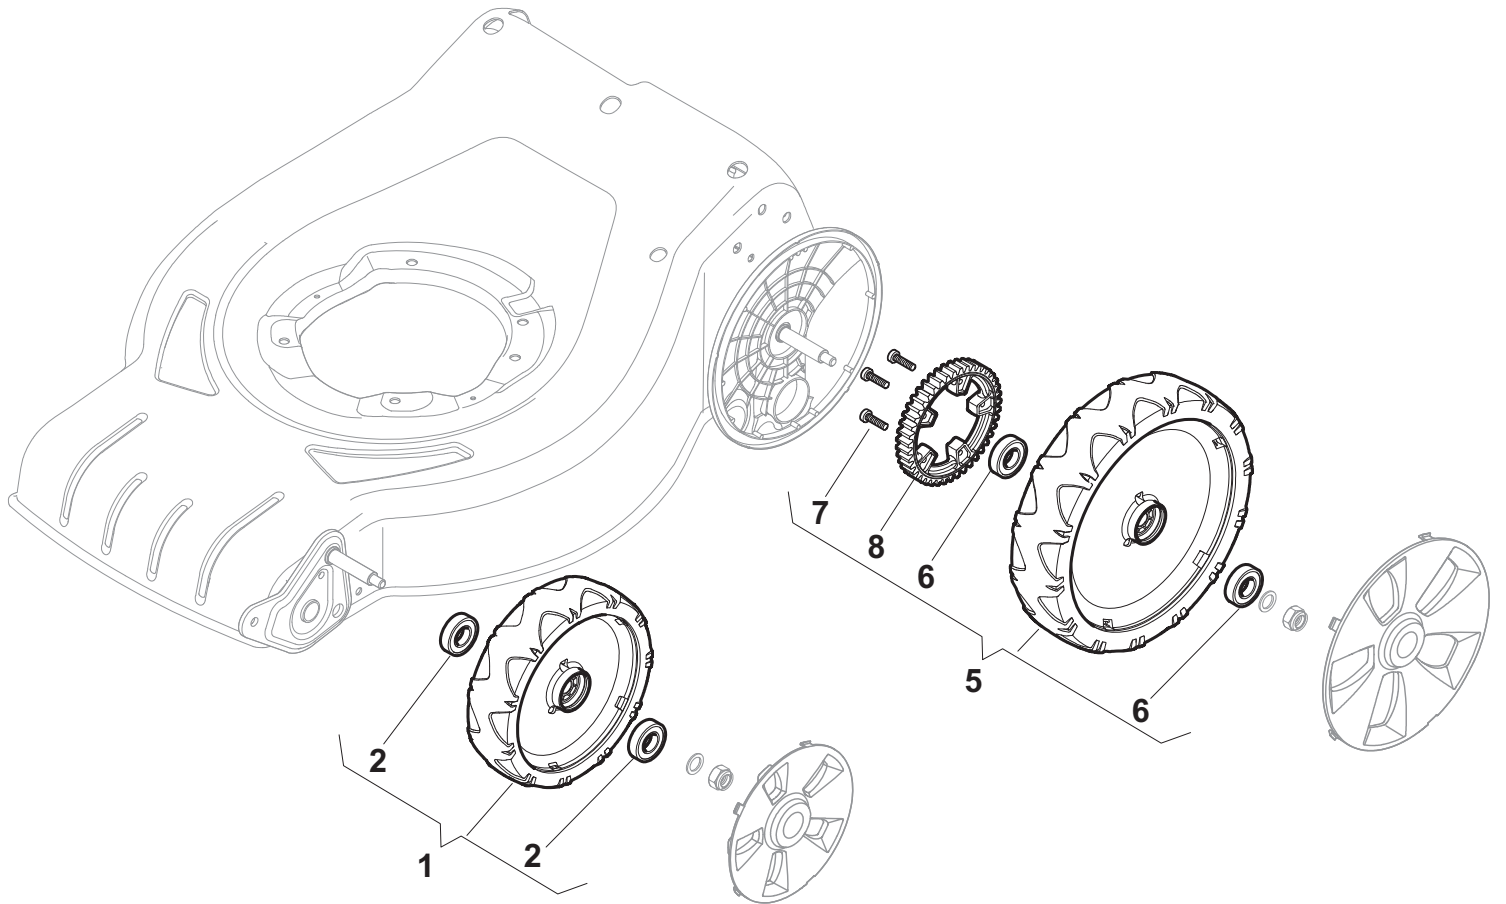

POS	PART. NO	Q.ty	DESCRIPTION	DESCRIZIONE	DESCRIPTION	BESCHREIBUNG	REMARKS
1	381007445/0	2	Wheel Ø 180	Ruota Ø 180	Roue Ø 180	Rad Ø 180	
2	322042064/0	4	Bush	Bussola	Douille	Buchse	
5	381007466/0	2	Wheel Ø 240	Ruota Ø 240	Roue Ø 240	Rad Ø 240	
6	322042064/0	4	Bush	Bussola	Douille	Buchse	
7	112728706/0	6	Screw	Vite	Vis	Schraube	
8	322120116/0	2	Ring Gear	Corona Trasinamento	Couronne	Kranz