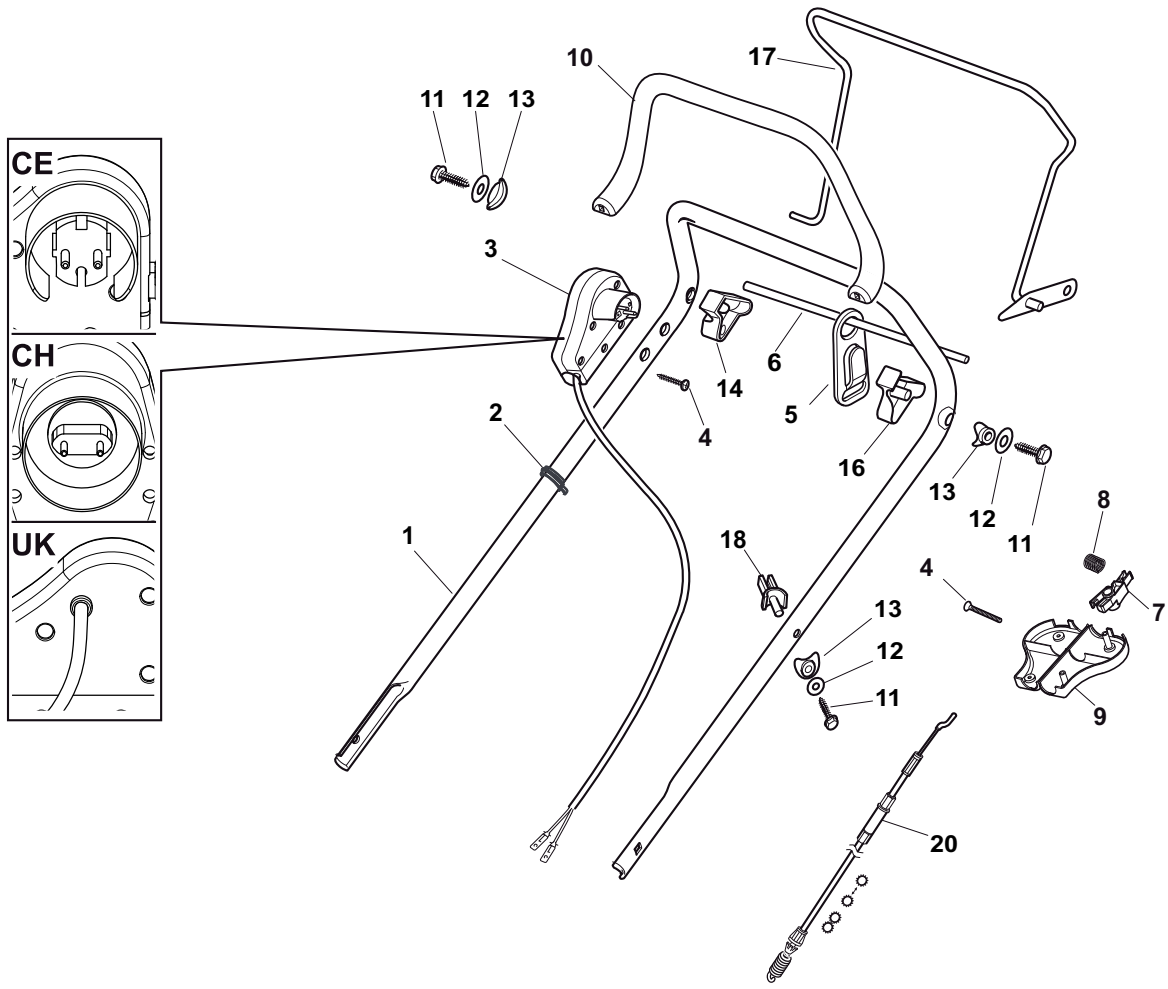

POS	PART. NO	Q.ty	DESCRIPTION	DESCRIZIONE	DESCRIPTION	BESCHREIBUNG	REMARKS
1	81006603/0	1	Handle, Upper Part	Manico, Parte Sup	Mancheron, Partie Superieure	Holm, Oberteil	
2	22192000/1	2	Anchor Clamp	Fascetta	Collier Ancrage	Bowdenzughalter	
3	18710628/0	1	Dead Hand Switch	Salvatore	Int. Main Morte	Tot Manschalter	AUS-NZ
3	381600501/2	1	Dead Hand Switch	Salvatore	Int. Main Morte	Tot Manschalter	CE
3	381600500/2	1	Dead Hand Switch	Salvatore	Int. Main Morte	Tot Manschalter	CH
3	381600502/2	1	Dead Hand Switch	Salvatore	Int. Main Morte	Tot Manschalter	UK
4	12728701/0	2	Screw	Vite	Vis	Schraube	
5	322195101/4	1	Fairlead	Fermacavo	Fixation Cable	Kabelbefestigung	
11	12735103/0	3	Screw	Vite	Vis	Schraube	
12	12523040/0	3	Washer	Rosetta	Rondelle	Scheibe	
13	22680006/1	3	Washer	Rosetta	Rondelle	Scheibe	
14	322806518/2	1	Support, R	Supporto Dx	Support D	Halter, Rechter	
15	22020320/0	1	Fairlead Bearing	Aggancio	Support Serrecable	Kabelhalter	
16	322806519/2	1	Support, L	Supporto Sx	Support G	Halter, Linker	
17	81001245/1	1	Driving Lever	Leva Trazione	Levier Traction	Antriebhebel	
18	22806520/0	1	Support, Adjuster	Supporto Registro	Support Ecrou Reg.	Halter, Regler	
20	381030012/0	1	Cable, Rear Drive	Cavo Comando Trazione	Câble, Commande Traction	Kabel, Antrieb	