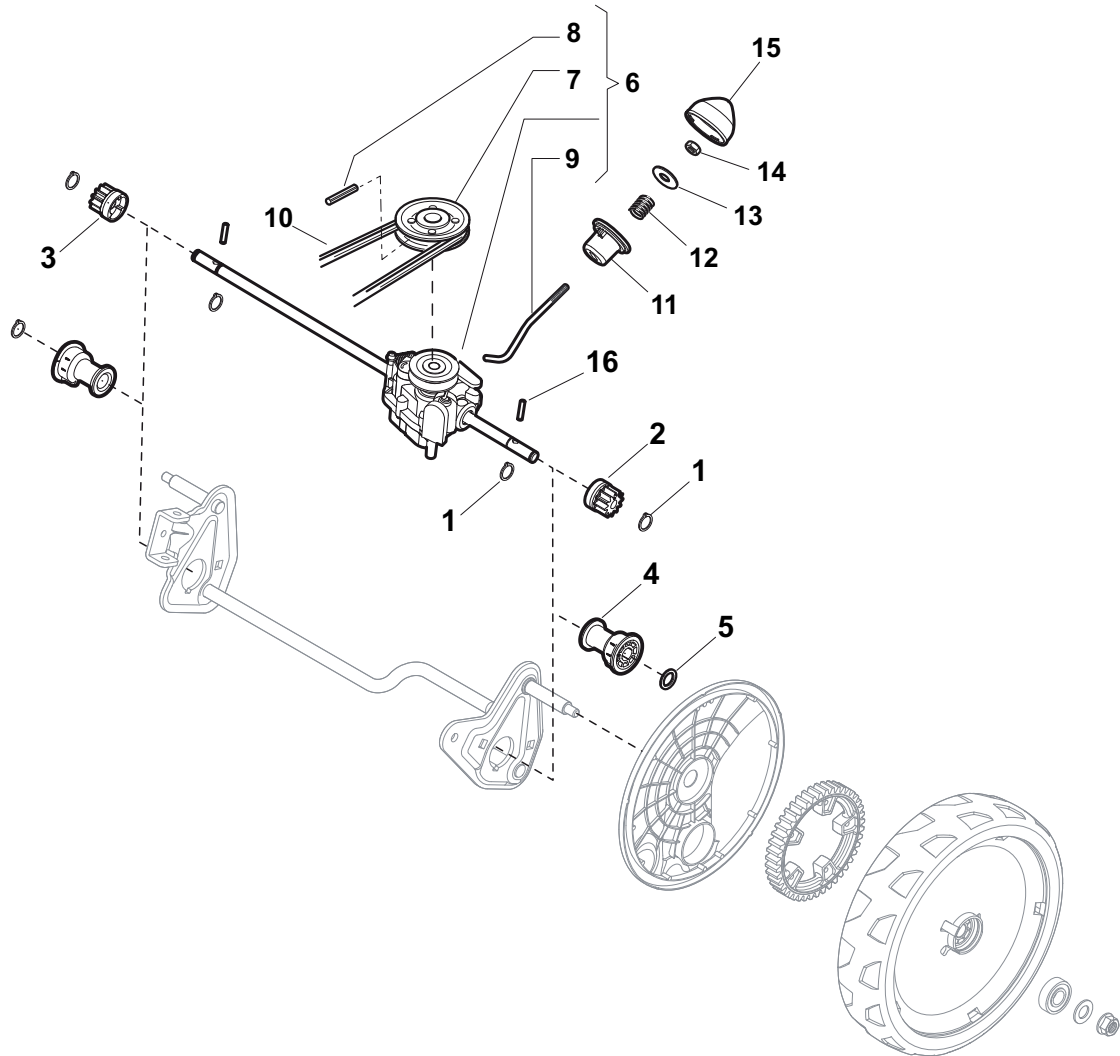

POS	PART. NO	Q.ty	DESCRIPTION	DESCRIZIONE	DESCRIPTION	BESCHREIBUNG	REMARKS
1	81006603/0	1	Handle, Upper Part	Manico, Parte Sup	Mancheron, Partie Superieure	Holm, Oberteil	
2	22192000/1	2	Anchor Clamp	Fascetta	Collier Ancrage	Bowdenzughalter	
3	381600503/4	1	Dead Hand Switch	Salvamotore	Int. Main Morte	Tot Manschalter	CE
3	381600505/4	1	Dead Hand Switch	Salvamotore	Int. Main Morte	Tot Manschalter	UK
3	381600504/4	1	Dead Hand Switch	Salvamotore	Int. Main Morte	Tot Manschalter	CH
4	12728701/0	4	Screw	Vite	Vis	Schraube	
5	322195101/4	1	Fairlead	Fermacavo	Fixation Cable	Kabelbefestigung	
6	22010251/0	1	Rod, Fairlead Bearing	Asta Aggancio Fermacavo	Tige Support Serrecable	Stange, Kabelhalter	
7	322230350/1	1	Fulcrum Pin	Fulcro	Point D'Appui	Gelenkpunkt	
8	22450115/0	1	Spring	Molla	Ressort	Feder	
9	322785144/1	1	Support	Supporto	Support	Halter	
10	322322881/1	1	Lever, Engine Brake	Leva Freno Motore, Nero	Levier Frein Moteur	Hebel, Motorbremse	Black
10	322322885/1	1	Lever, Engine Brake	Leva Freno Motore, Giallo	Levier Frein Moteur	Hebel, Motorbremse	Yellow
10	322322884/1	1	Lever, Engine Brake. Red	Leva Freno Motore, Rosso	Levier Frein Moteur. Rouge	Hebel, Motorbremse. Rote	Red
11	12735103/0	3	Screw	Vite	Vis	Schraube	
12	12523040/0	3	Washer	Rosetta	Rondelle	Scheibe	
13	22680006/1	3	Washer	Rosetta	Rondelle	Scheibe	
14	322806518/2	1	Support, R	Supporto Dx	Support D	Halter, Rechter	
16	322806519/2	1	Support, L	Supporto Sx	Support G	Halter, Linker	
17	181003372/0	1	Driving Lever	Leva Trazione	Levier Traction	Antriebhebel	Yellow
17	81001245/1	1	Driving Lever	Leva Trazione	Levier Traction	Antriebhebel	Black
18	22806520/0	1	Support, Adjuster	Supporto Registro	Support Ecrou Reg.	Halter, Regler	
20	381030012/0	1	Cable, Rear Drive	Cavo Comando Trazione	Câble, Commande Traction	Kabel, Antrieb