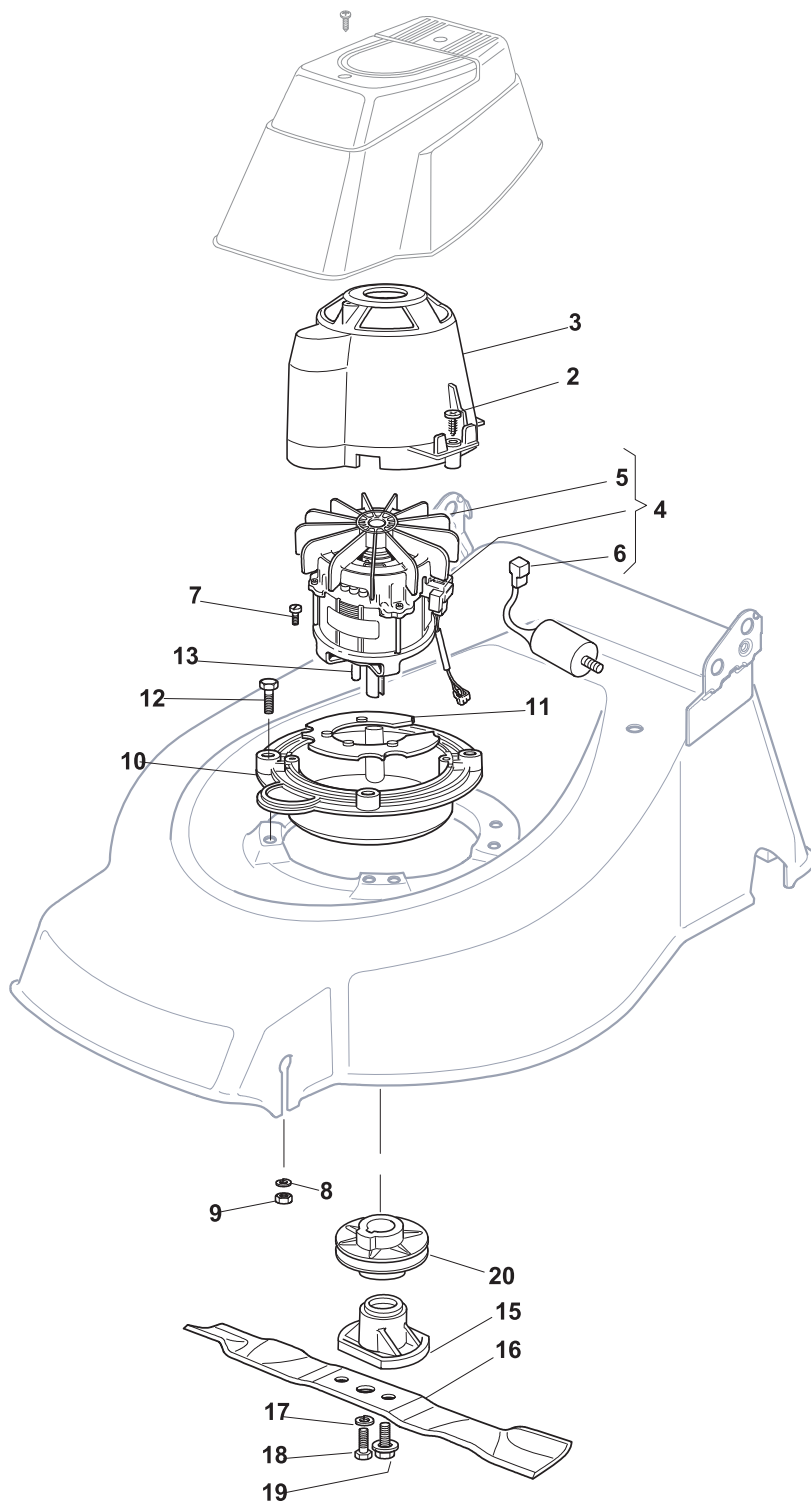

POS	PART. NO	Q.ty	DESCRIPTION	DESCRIZIONE	DESCRIPTION	BESCHREIBUNG	REMARKS
2	22785210/0	1	Support, Cover	Supporto Capottina	Support Capot	Halter, Haube	
3	12728710/0	4	Screw	Vite	Vis	Schraube	
4	118563641/1	1	Motor Atb	Motore Atb	Moteur Atb	Motor Atb	(1800W)
5	18740054/0	1	Fan Motor Atb	Ventola Per Motore Atb	Ventilateur Moteur Atb	Lüfter Motor Atb	
6	18222039/0	1	Condenser 25 µf	Condensatore 25 µf	Condenseur 25 µf	Kondensator 25 µf	
7	12735410/0	4	Screw	Vite	Vis	Schraube	
8	12583500/0	4	Grower	Grower	Grower	Federring	
9	12293200/0	4	Nut	Dado	Ecrou	Mutter	
10	322207211/4	1	Flange	Flangia	Bride	Flansch	
11	322720360/2	1	Ventilation Screen	Schermo	Ecran Ventilation	Lüftungschirm	
12	12691800/0	4	Screw	Vite	Vis	Schraube	
13	12139440/0	1	Feather	Linguetta	Clavette	Keil	
14	22170960/1	1	Spacer	Distanziale	Entretoise	Distanzring	
15	322463186/3	1	Hub	Mozzo	Moyeu	Halter	
16	81004346/3	1	Blade Standard	Coltello Standard	Lame Standard	Messer Standard	
16	81004397/0	1	Blade Winged	Coltello Alettato	Lame Ailetée	Messer Flügel	
17	12583500/0	2	Grower	Grower	Grower	Federring	
18	12793101/0	2	Screw	Vite	Vis	Schraube	
19	381004352/1	1	Screw	Vite	Vis	Schraube	
20	22601911/1	1	Pulley	Puleggia	Pouile	Riemenscheibe