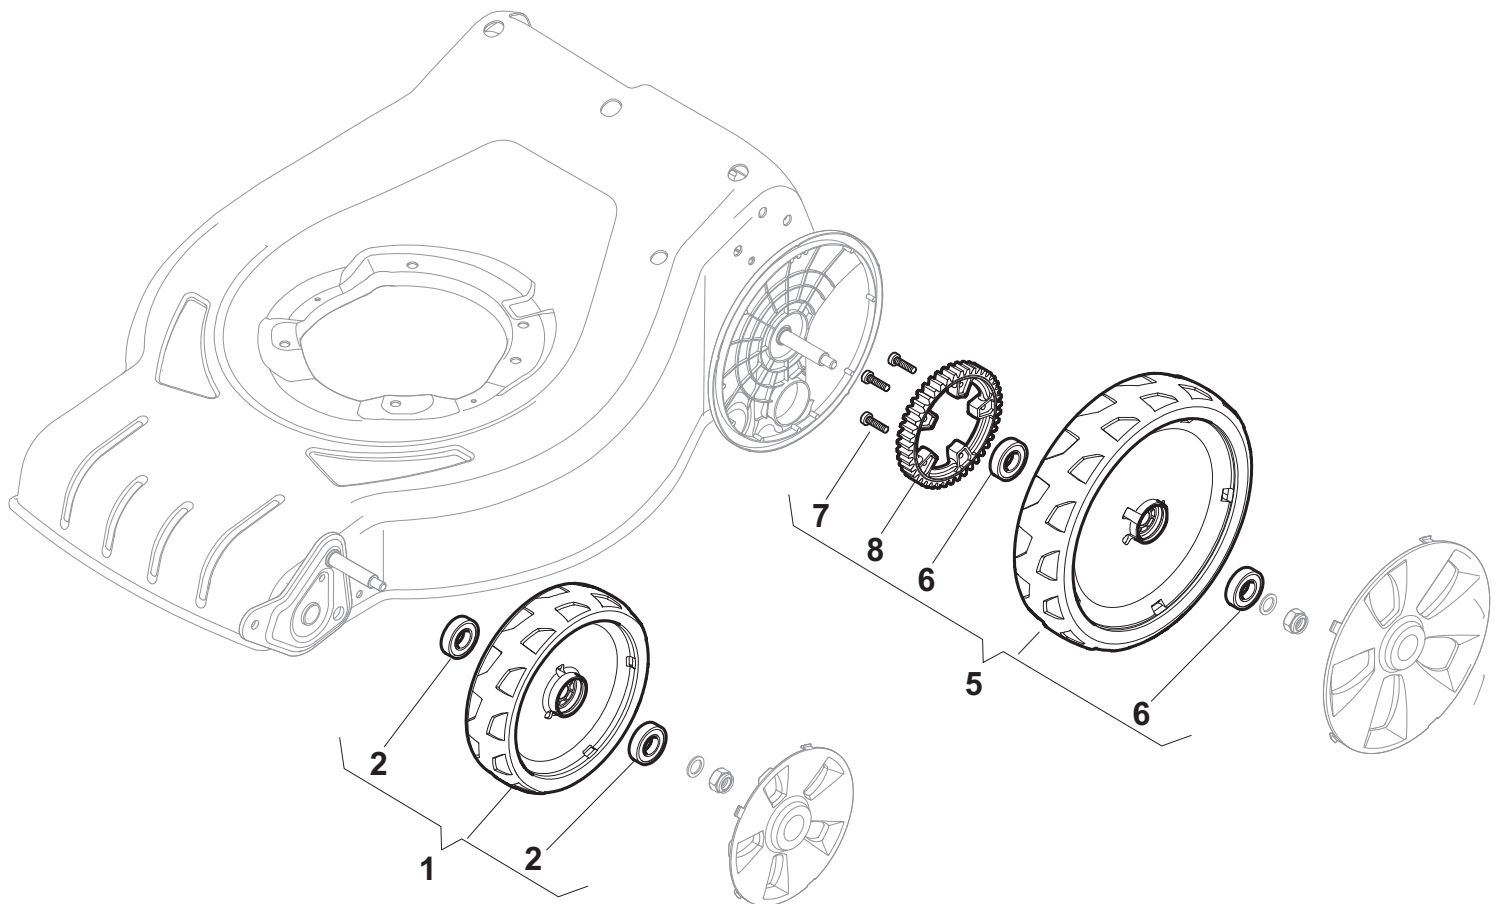

POS	PART. NO	Q.ty	DESCRIPTION	DESCRIZIONE	DESCRIPTION	BESCHREIBUNG	REMARKS
1	12608600/0	4	Seeger	Seeger	Seeger	Seeger	
2	22570120/1	1	Pinion L	Pignone Sx	Pignon G	Ritzel Linkes	
3	22570110/1	1	Pinion R	Pignone Dx	Pignon D	Ritzel Rechtes	
4	322042066/0	2	Bush	Bussola	Douille	Buchse	
5	112521371/0	2	Washer	Rosetta	Rondelle	Scheibe	
6	81003092/0	1	Gear Box	Gruppo Trazione	Groupe Traction	Antrieb	
7	22601904/0	1	Pulley	Puleggia	Poulie	Riemenscheibe	
8	12645700/0	1	Pin	Spina	Goupille	Stift	
9	22033283/0	1	Adjustment Rod	Asta Regolazione	Tige Reglage	Verstellungstange	
10	35063800/0	1	Belt Z 27	Cinghia Z 27	Courroie Z 27	Riemen Z 27	
11	22041957/1	1	Bush	Bussola	Douille	Buchse	
12	22450063/0	1	Spring	Molla	Ressort	Feder	
13	22680009/0	1	Washer	Rosetta	Rondelle	Scheibe	
14	12154510/0	1	Nut	Dado	Ecrou	Mutter	
15	22110230/0	1	Cap	Tappo	Bouchon	Gummistopfen	
16	22753000/0	2	Pin	Spina	Goupille	Stift