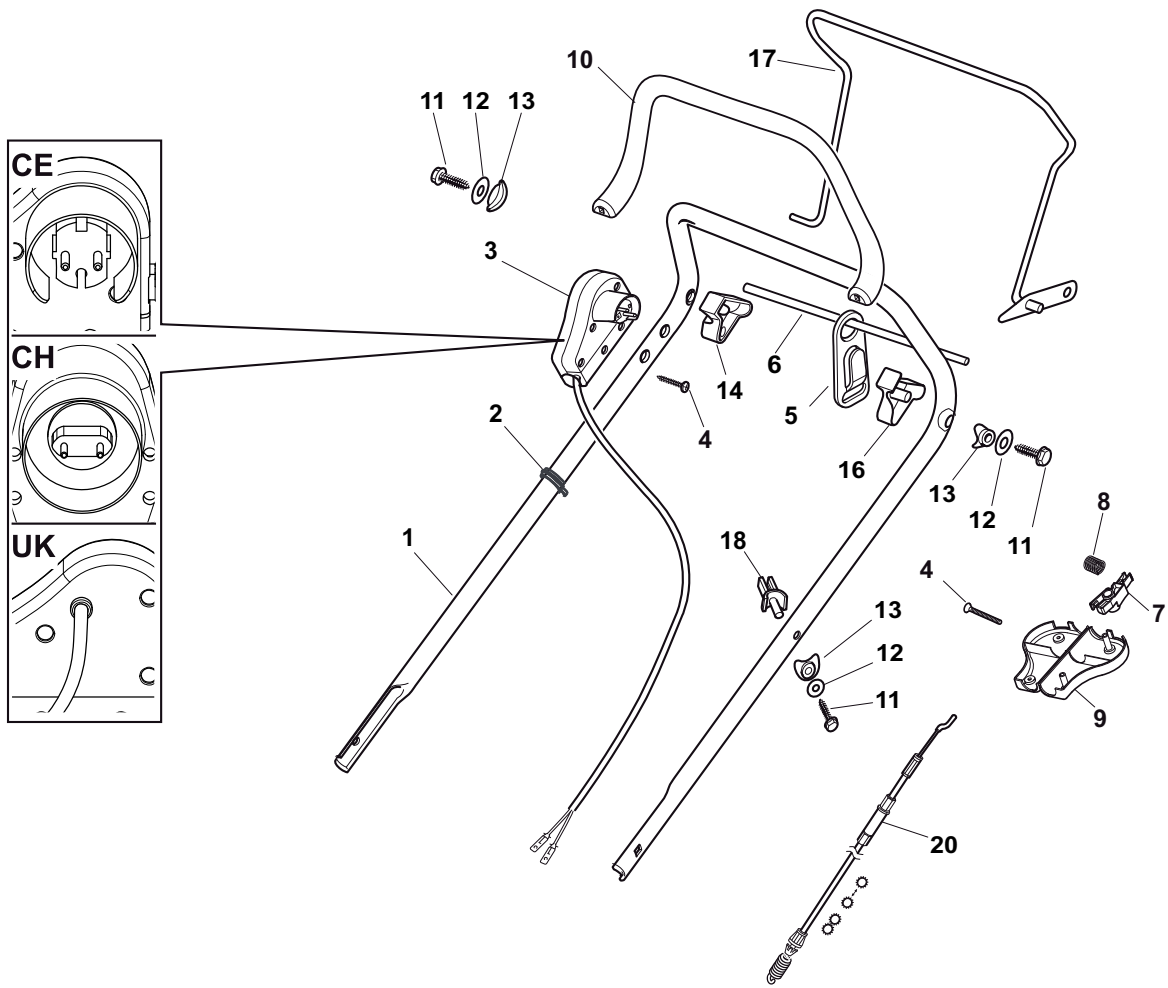

POS	PART. NO	Q.ty	DESCRIPTION	DESCRIZIONE	DESCRIPTION	BESCHREIBUNG	REMARKS
1	81006603/0	1	Handle, Upper Part	Manico, Parte Sup	Mancheron, Partie Superieure	Holm, Oberteil	
2	22192000/1	2	Anchor Clamp	Fascetta	Collier Ancrage	Bowdenzughalter	
3	381600503/4	1	Dead Hand Switch	Salvamotore	Int. Main Morte	Tot Manschalter	CE
3	381600505/4	1	Dead Hand Switch	Salvamotore	Int. Main Morte	Tot Manschalter	UK
3	381600504/4	1	Dead Hand Switch	Salvamotore	Int. Main Morte	Tot Manschalter	CH
4	12728701/0	4	Screw	Vite	Vis	Schraube	
5	322195101/4	1	Fairlead	Fermacavo	Fixation Cable	Kabelbefestigung	
6	22010251/0	1	Rod, Fairlead Bearing	Asta Aggancio Fermacavo	Tige Support Serrecable	Stange, Kabelhalter	
7	322230350/1	1	Fulcrum Pin	Fulcro	Point D'Appui	Gelenkpunkt	
8	22450115/0	1	Spring	Molla	Ressort	Feder	
9	322785144/1	1	Support	Supporto	Support	Halter	
10	322322881/1	1	Lever, Engine Brake	Leva Freno Motore, Nero	Levier Frein Moteur	Hebel, Motorbremse	Black
10	322322885/1	1	Lever, Engine Brake	Leva Freno Motore, Giallo	Levier Frein Moteur	Hebel, Motorbremse	Yellow
10	322322884/1	1	Lever, Engine Brake. Red	Leva Freno Motore, Rosso	Levier Frein Moteur. Rouge	Hebel, Motorbremse. Rote	Red
11	12735103/0	3	Screw	Vite	Vis	Schraube	
12	12523040/0	3	Washer	Rosetta	Rondelle	Scheibe	
13	22680006/1	3	Washer	Rosetta	Rondelle	Scheibe	
14	322806518/2	1	Support, R	Supporto Dx	Support D	Halter, Rechter	
16	322806519/2	1	Support, L	Supporto Sx	Support G	Halter, Linker	
17	181003372/0	1	Driving Lever	Leva Trazione	Levier Traction	Antriebhebel	Yellow
17	81001245/1	1	Driving Lever	Leva Trazione	Levier Traction	Antriebhebel	Black
18	22806520/0	1	Support, Adjuster	Supporto Registro	Support Ecrou Reg.	Halter, Regler	
20	381030012/0	1	Cable, Rear Drive	Cavo Comando Trazione	Câble, Commande Traction	Kabel, Antrieb