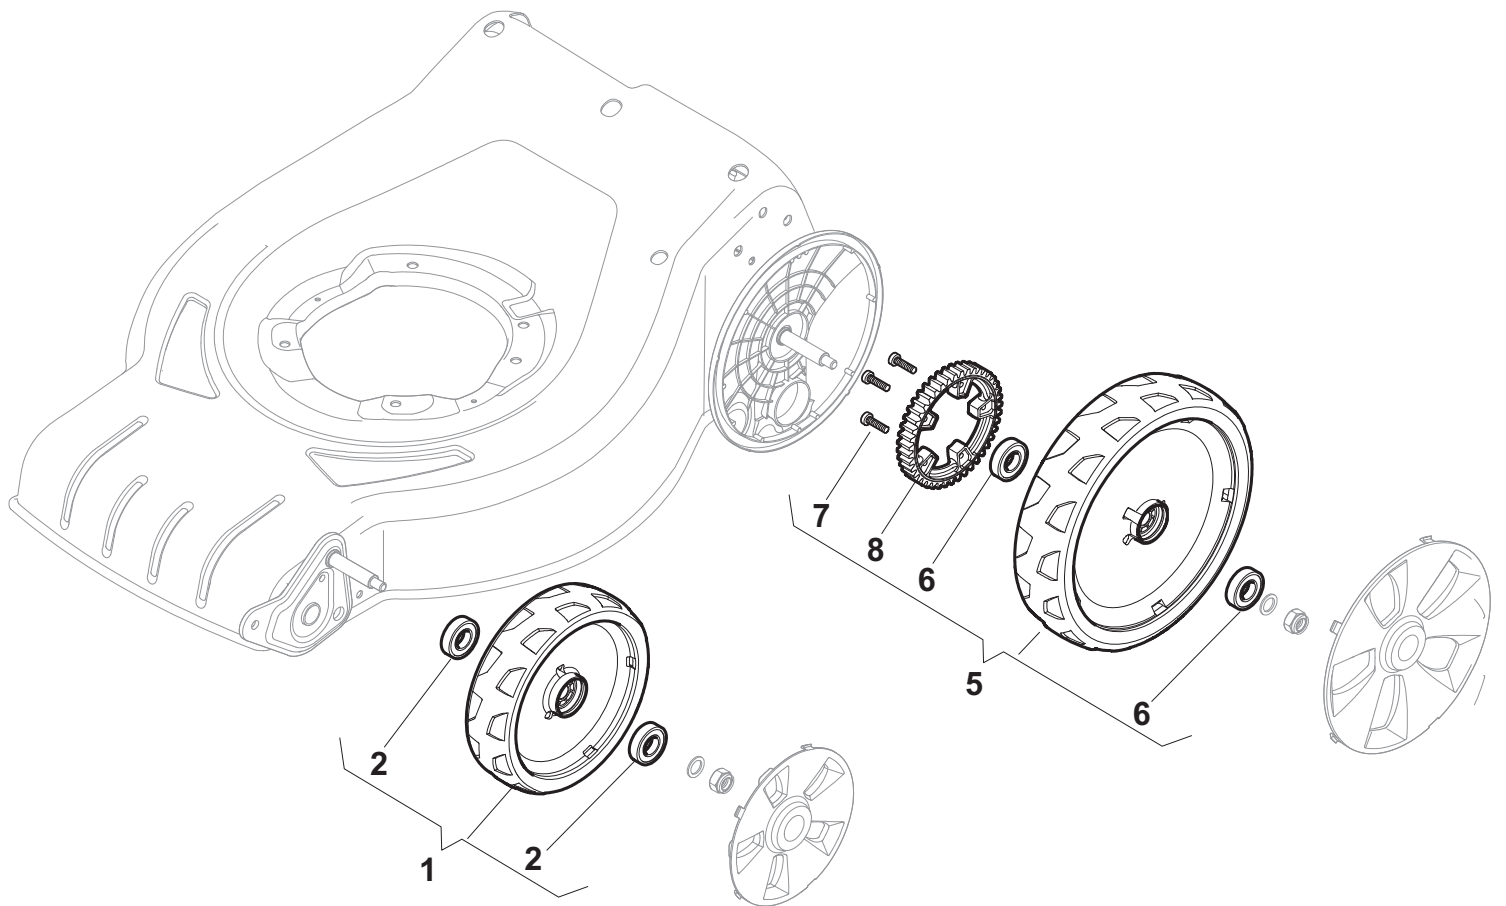

POS	PART. NO	Q.ty	DESCRIPTION	DESCRIZIONE	DESCRIPTION	BESCHREIBUNG	REMARKS
1	12608600/0	4	Seeger	Seeger	Seeger	Seeger	
2	22570120/1	1	Pinion L	Pignone Sx	Pignon G	Ritzel Linkes	
3	22570110/1	1	Pinion R	Pignone Dx	Pignon D	Ritzel Rechtes	
4	322042066/0	2	Bush	Bussola	Douille	Buchse	
5	112521371/0	2	Washer	Rosetta	Rondelle	Scheibe	
6	81003092/0	1	Gear Box	Gruppo Trazione	Groupe Traction	Antrieb	
7	22601904/0	1	Pulley	Puleggia	Poulie	Riemenscheibe	
8	12645700/0	1	Pin	Spina	Goupille	Stift	
9	22033283/0	1	Adjustment Rod	Asta Regolazione	Tige Reglage	Verstellungstange	
10	35063800/0	1	Belt Z 27	Cinghia Z 27	Courroie Z 27	Riemen Z 27	
11	22041957/1	1	Bush	Bussola	Douille	Buchse	
12	22450063/0	1	Spring	Molla	Ressort	Feder	
13	22680009/0	1	Washer	Rosetta	Rondelle	Scheibe	
14	12154510/0	1	Nut	Dado	Ecrou	Mutter	
15	22110230/0	1	Cap	Tappo	Bouchon	Gummistopfen	
16	22753000/0	2	Pin	Spina	Goupille	Stift