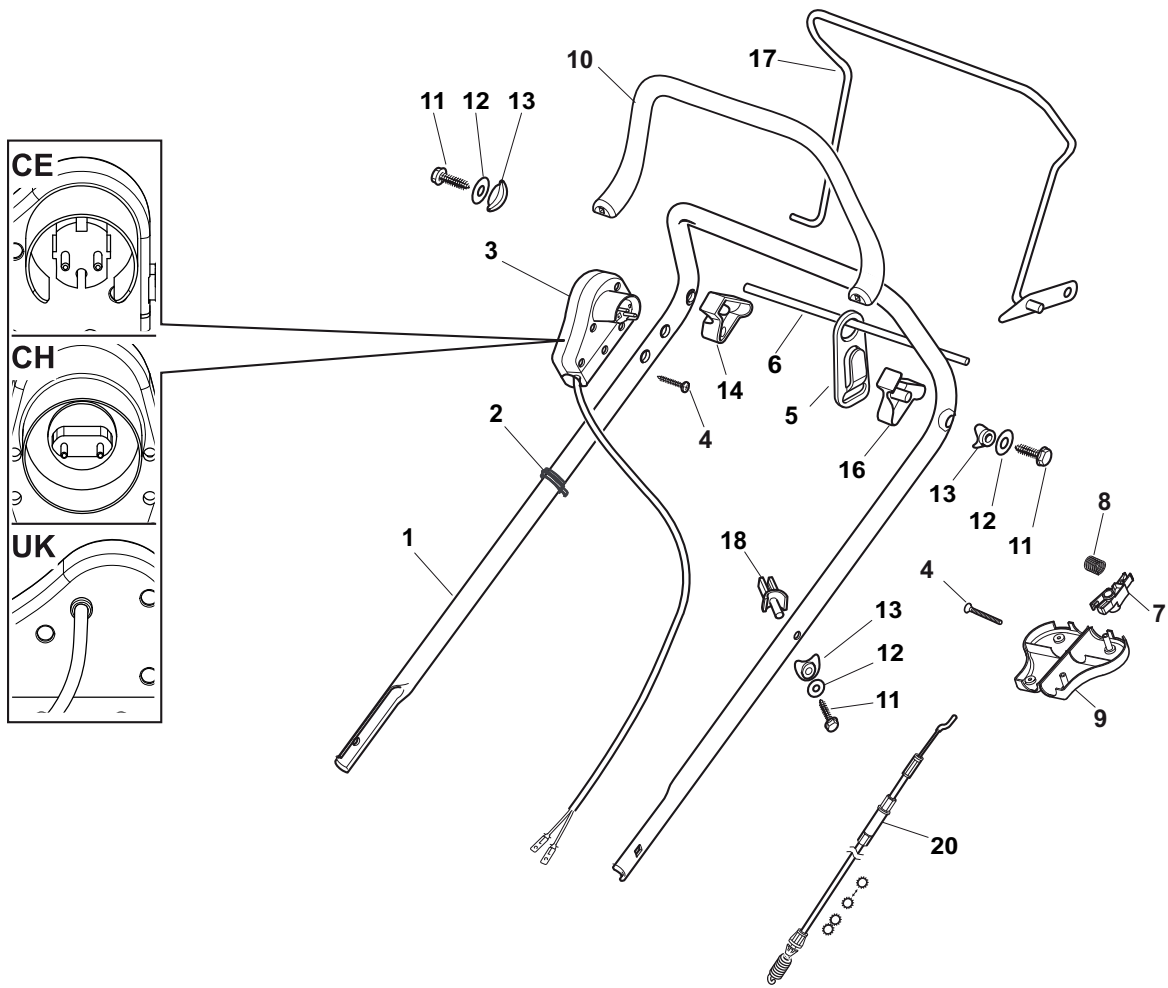

POS	PART. NO	Q.ty	DESCRIPTION	DESCRIZIONE	DESCRIPTION	BESCHREIBUNG	REMARKS
1	81006603/0	1	Handle, Upper Part	Manico, Parte Sup	Mancheron, Partie Superieure	Holm, Oberteil	
2	22192000/1	2	Anchor Clamp	Fascetta	Collier Ancrage	Bowdenzughalter	
3	18710628/0	1	Dead Hand Switch	Salvamotore	Int. Main Morte	Tot Manschalter	AUS-NZ
3	381600501/2	1	Dead Hand Switch	Salvamotore	Int. Main Morte	Tot Manschalter	CE
3	381600500/2	1	Dead Hand Switch	Salvamotore	Int. Main Morte	Tot Manschalter	CH
3	381600502/2	1	Dead Hand Switch	Salvamotore	Int. Main Morte	Tot Manschalter	UK
4	12728701/0	2	Screw	Vite	Vis	Schraube	
5	322195101/4	1	Fairlead	Fermacavo	Fixation Cable	Kabelbefestigung	
11	12735103/0	3	Screw	Vite	Vis	Schraube	
12	12523040/0	3	Washer	Rosetta	Rondelle	Scheibe	
13	22680006/1	3	Washer	Rosetta	Rondelle	Scheibe	
14	322806518/2	1	Support, R	Supporto Dx	Support D	Halter, Rechter	
15	22020320/0	1	Fairlead Bearing	Aggancio	Support Serrecable	Kabelhalter	
16	322806519/2	1	Support, L	Supporto Sx	Support G	Halter, Linker	
17	81001245/1	1	Driving Lever	Leva Trazione	Levier Traction	Antriebhebel	
18	22806520/0	1	Support, Adjuster	Supporto Registro	Support Ecrou Reg.	Halter, Regler	
20	381030012/0	1	Cable, Rear Drive	Cavo Comando Trazione	Câble, Commande Traction	Kabel, Antrieb