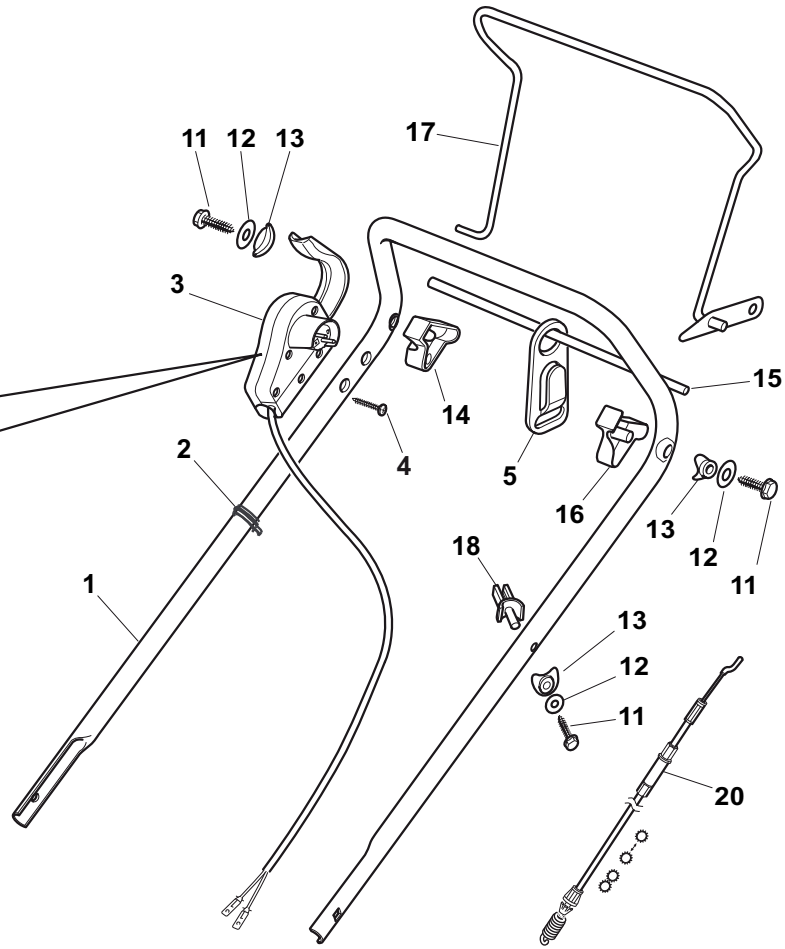

POS	PART. NO	Q.ty	DESCRIPTION	DESCRIZIONE	DESCRIPTION	BESCHREIBUNG	REMARKS
1	381006735/0	1	Handle, Lower Part	Manico, Parte Inf	Mancheron, Partie Inf.	Holm, Unterteil	
2	12819120/0	2	Screw	Vite	Vis	Schraube	
3	22680006/1	2	Washer	Rosetta	Rondelle	Scheibe	
4	22399900/0	2	Knob	Manopolina	Poignée	Griff	Black
4	322399840/0	2	Knob	Manopolina	Poignée	Griff	Yellow
5	12293200/0	2	Nut	Dado	Ecrou	Mutter	
6	322551582/0	2	Plate	Piastrina Isolamento	Plaquette	Platte	
7	12819110/0	2	Screw	Vite	Vis	Schraube	
8	12523060/0	2	Washer	Rosetta	Rondelle	Scheibe	
9	22399900/0	2	Knob	Manopolina	Poignée	Griff	Black
9	322399840/0	2	Knob	Manopolina	Poignée	Griff	Yellow
10	12293200/0	2	Nut	Dado	Ecrou	Mutter	
11	12155000/0	2	Nut	Dado	Ecrou	Mutter	
12	12521350/0	2	Washer	Rosetta	Rondelle	Scheibe	
13	12521350/0	2	Washer	Rosetta	Rondelle	Scheibe	
14	12793701/0	2	Screw	Vite	Vis	Schraube	
15	381008698/0	1	Outfit, Screws	Dotazione Viteria	Dotation Visserie	Satz, Schrauben	Black
15	381008699/0	1	Outfit, Screws	Dotazione Viteria	Dotation Visserie	Satz, Schrauben	Yellow