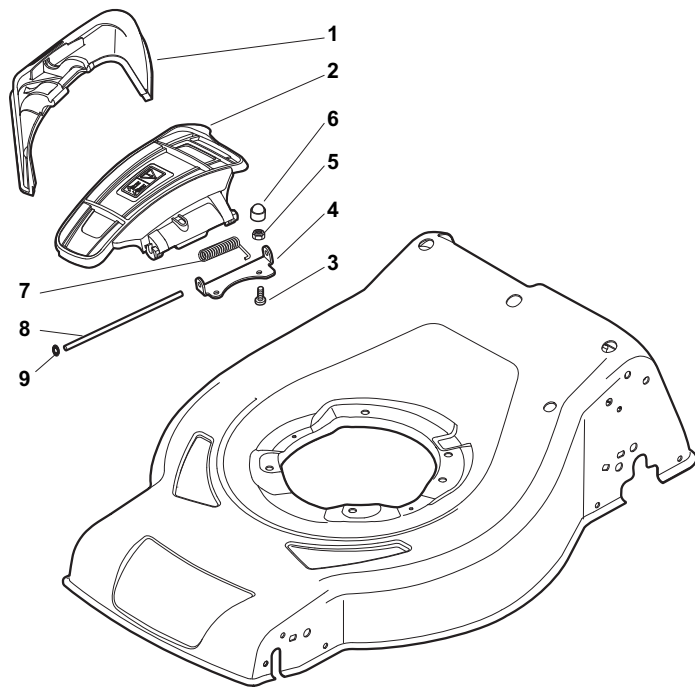

POS	PART. NO	Q.ty	DESCRIPTION	DESCRIZIONE	DESCRIPTION	BESCHREIBUNG	REMARKS
1	322545189/0	2	Plate	Piastrina	Plaquette	Plättchen	
2	322735597/1	1	Sector, Height Adjustment	Settore Di Regolazione	Secteur Reglage	Sektor, Höheverstellung	
3	381005141/0	2	Support, Wheel	Supporto Ruota	Support Roue	Halter, Rad	
4	381003354/0	2	Lever, Height Adjustment	Leva Regolazione Altezza	Levier, Reglage Hauteur	Hebel, Höheverstellung	
5	22519811/0	2	Pin	Perno	Pivot	Bolzen	
6	12521350/0	2	Washer	Rosetta	Rondelle	Scheibe	
7	12155000/0	2	Nut	Dado	Ecrou	Mutter	
9	322735595/1	1	Sector, Height Adjustment	Settore Di Regolazione	Secteur Reglage	Sektor, Höheverstellung	
11	112728698/0	4	Screw	Vite	Vis	Schraube	
12	22545152/0	2	Plate	Piastrina	Plaquette	Platte	
13	381302817/0	1	Axle, Rear Wheels	Asse Ruote Posteriori	Axe Roues Arriere	Achse, Hinterrad	
14	122534131/0	1	Pin	Perno	Pivot	Bolzen	
15	381003357/0	1	Lever, Height Adjustment	Leva Regolazione Altezza	Levier, Reglage Hauteur	Hebel, Höheverstellung	
16	122446192/0	1	Spring	Molla	Ressort	Feder	
17	12154510/0	1	Nut	Dado	Ecrou	Mutter	
18	322600205/0	2	Wheel Protection	Prot. Ruote	Protection Roue	Schütz, Rechtes	
21	12521350/0	2	Washer	Rosetta	Rondelle	Scheibe	
22	12155000/0	2	Nut	Dado	Ecrou	Mutter	