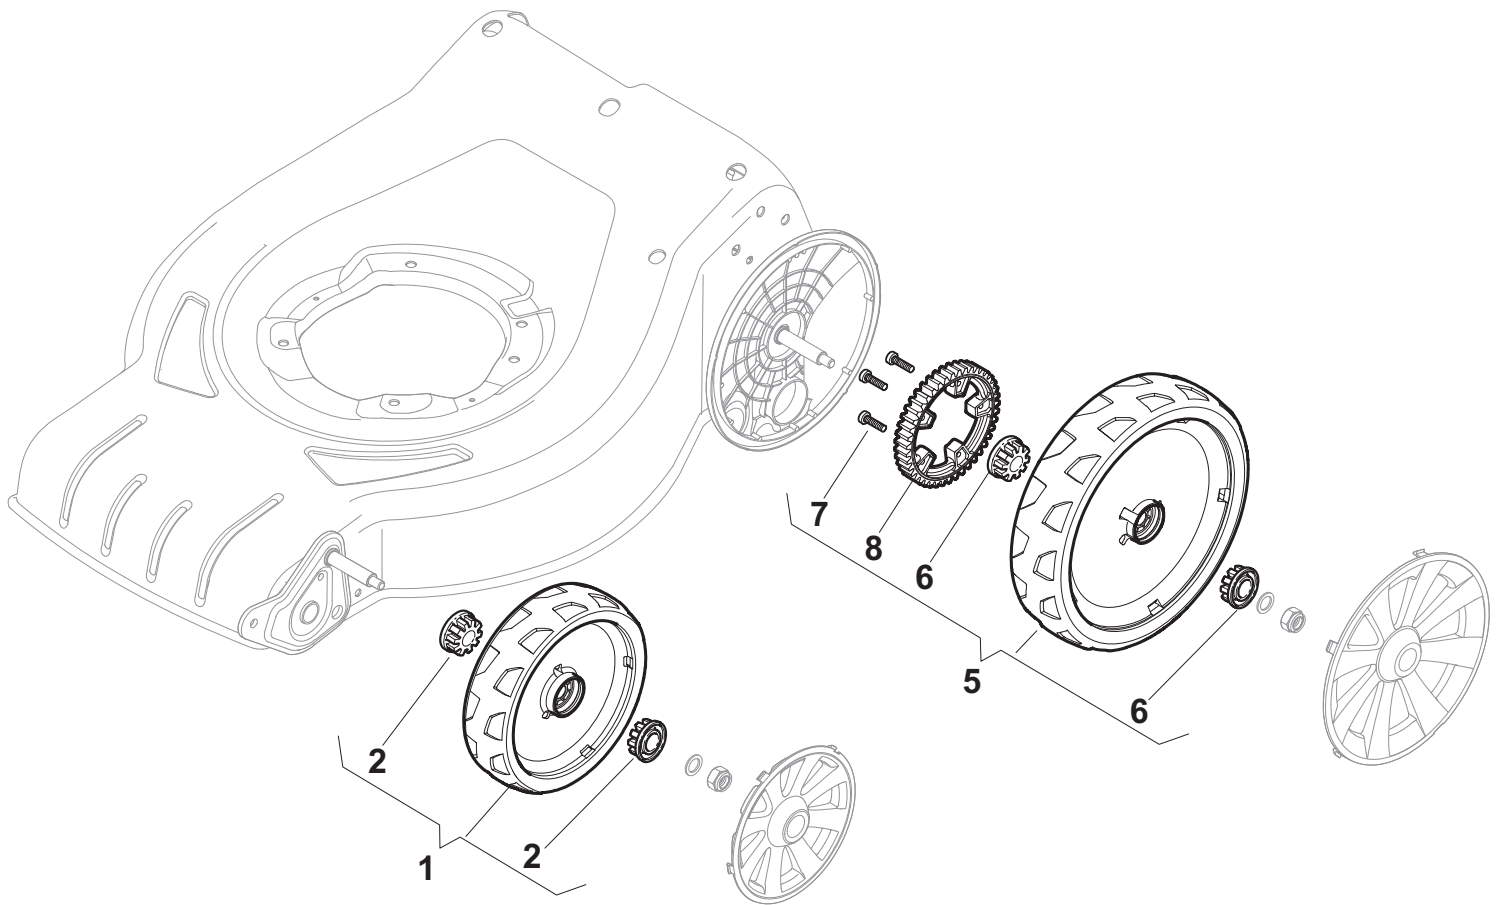

POS	PART. NO	Q.ty	DESCRIPTION	DESCRIZIONE	DESCRIPTION	BESCHREIBUNG	REMARKS
1	381007448/0	2	Wheel Ø 180	Ruota Ø 180	Roue Ø 180	Rad Ø 180	
2	19216035/0	4	Bearing	Cuscinetto	Coussinet	Lager	
5	381007463/0	2	Wheel Ø 240	Ruota Ø 240	Roue Ø 240	Rad Ø 240	
6	19216035/0	4	Bearing	Cuscinetto	Coussinet	Lager	
7	112728706/0	6	Screw	Vite	Vis	Schraube	
8	322120116/0	2	Ring Gear	Corona Trasinamento	Couronne	Kranz