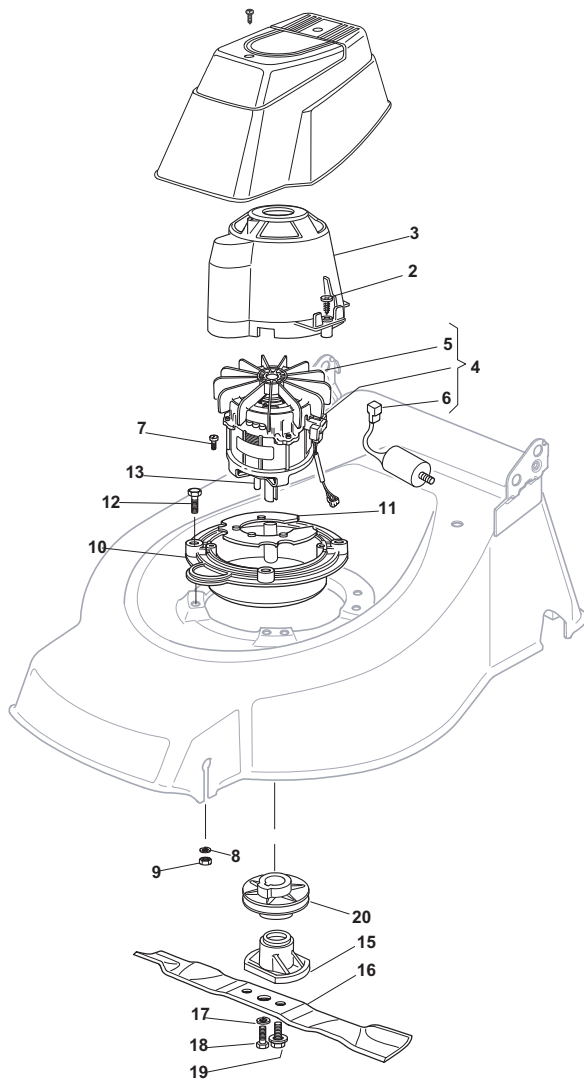

POS	PART. NO	Q.ty	DESCRIPTION	DESCRIZIONE	DESCRIPTION	BESCHREIBUNG	REMARKS
2	22785210/0	1	Support, Cover	Supporto Capottina	Support Capot	Halter, Haube	
3	12728710/0	4	Screw	Vite	Vis	Schraube	
4	118563641/1	1	Motor Atb	Motore Atb	Moteur Atb	Motor Atb	(1800W)
5	18740054/0	1	Fan Motor Atb	Ventola Per Motore Atb	Ventilateur Moteur Atb	Lüfter Motor Atb	
6	18222039/0	1	Condenser 25 µf	Condensatore 25 µf	Condenseur 25 µf	Kondensator 25 µf	
7	12735410/0	4	Screw	Vite	Vis	Schraube	
8	12583500/0	4	Grower	Grower	Grower	Federring	
9	12293200/0	4	Nut	Dado	Ecrou	Mutter	
10	322207211/4	1	Flange	Flangia	Bride	Flansch	
11	322720360/2	1	Ventilation Screen	Schermo	Ecran Ventilation	Lüftungschirm	
12	12691800/0	4	Screw	Vite	Vis	Schraube	
13	12139440/0	1	Feather	Linguetta	Clavette	Keil	
14	22170960/1	1	Spacer	Distanziale	Entretoise	Distanzring	
15	322463186/3	1	Hub	Mozzo	Moyeu	Halter	
16	81004346/3	1	Blade Standard	Coltello Standard	Lame Standard	Messer Standard	
16	81004397/0	1	Blade Winged	Coltello Alettato	Lame Ailetée	Messer Flügel	
17	12583500/0	2	Grower	Grower	Grower	Federring	
18	12793101/0	2	Screw	Vite	Vis	Schraube	
19	381004352/1	1	Screw	Vite	Vis	Schraube	
20	22601911/1	1	Pulley	Puleggia	Pouile	Riemenscheibe