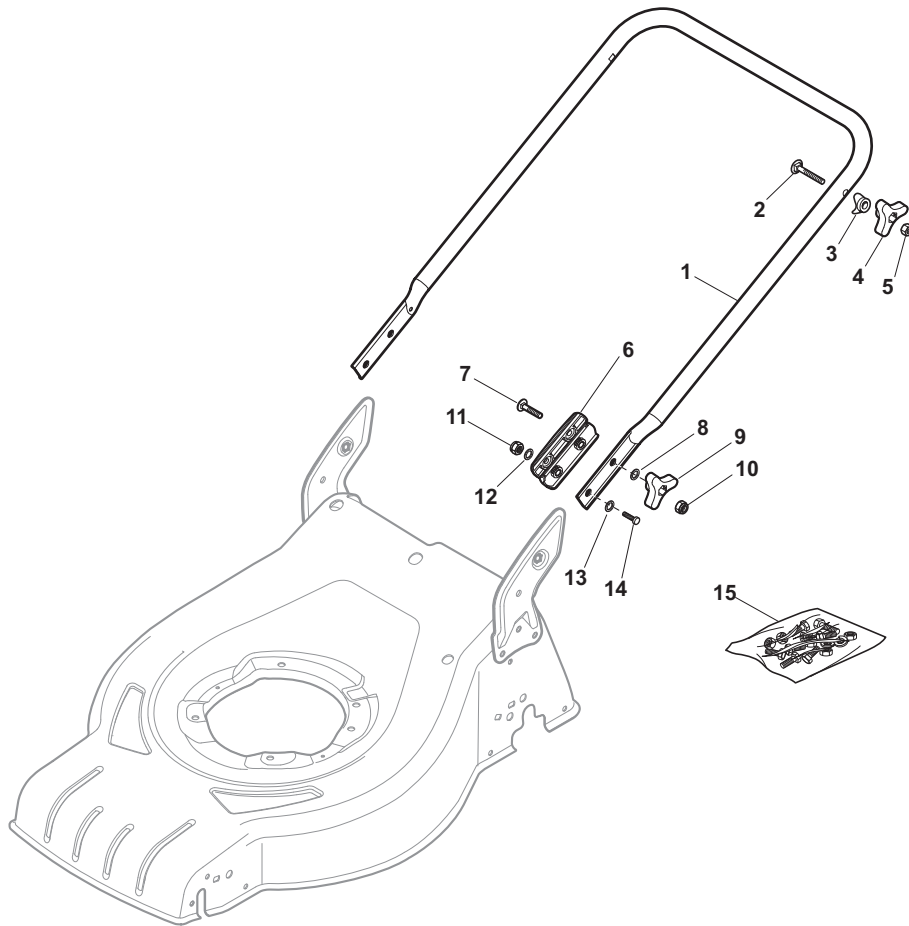

POS	PART. NO	Q.ty	DESCRIPTION	DESCRIZIONE	DESCRIPTION	BESCHREIBUNG	REMARKS
1	322226168/0	1	Mask, Black	Mascherina, Nero	Mesque, Noire	Maske, Schwarz	
2	112728698/0	2	Screw	Vite	Vis	Schraube