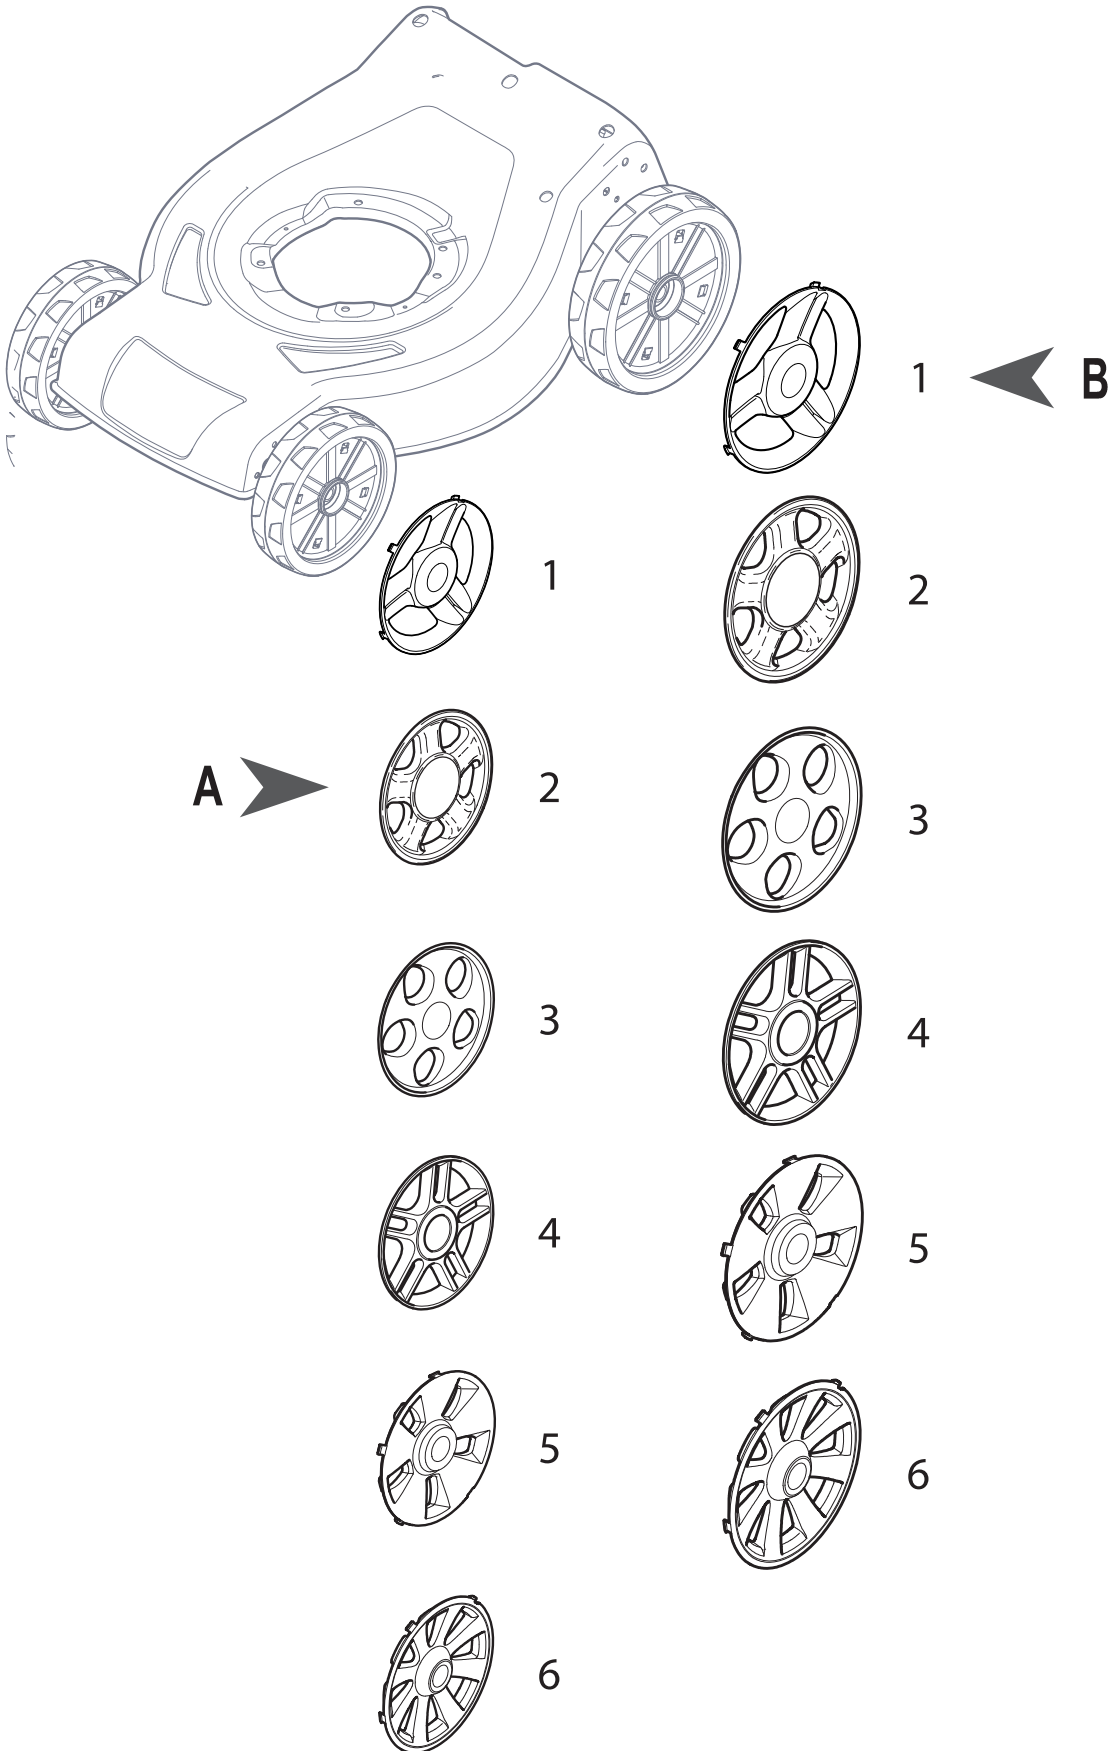

POS	PART. NO	Q.ty	DESCRIPTION	DESCRIZIONE	DESCRIPTION	BESCHREIBUNG	REMARKS
1	381007455/0	2	Wheel Ø 180	Ruota Ø 180	Roue Ø 180	Rad Ø 180	
2	19216035/0	4	Bearing	Cuscinetto	Coussinet	Lager	
5	381007467/0	2	Wheel Ø 240	Ruota Ø 240	Roue Ø 240	Rad Ø 240	
6	19216035/0	4	Bearing	Cuscinetto	Coussinet	Lager	
7	112728706/0	6	Screw	Vite	Vis	Schraube	
8	322120116/0	2	Ring Gear	Corona Trasinamento	Couronne	Kranz