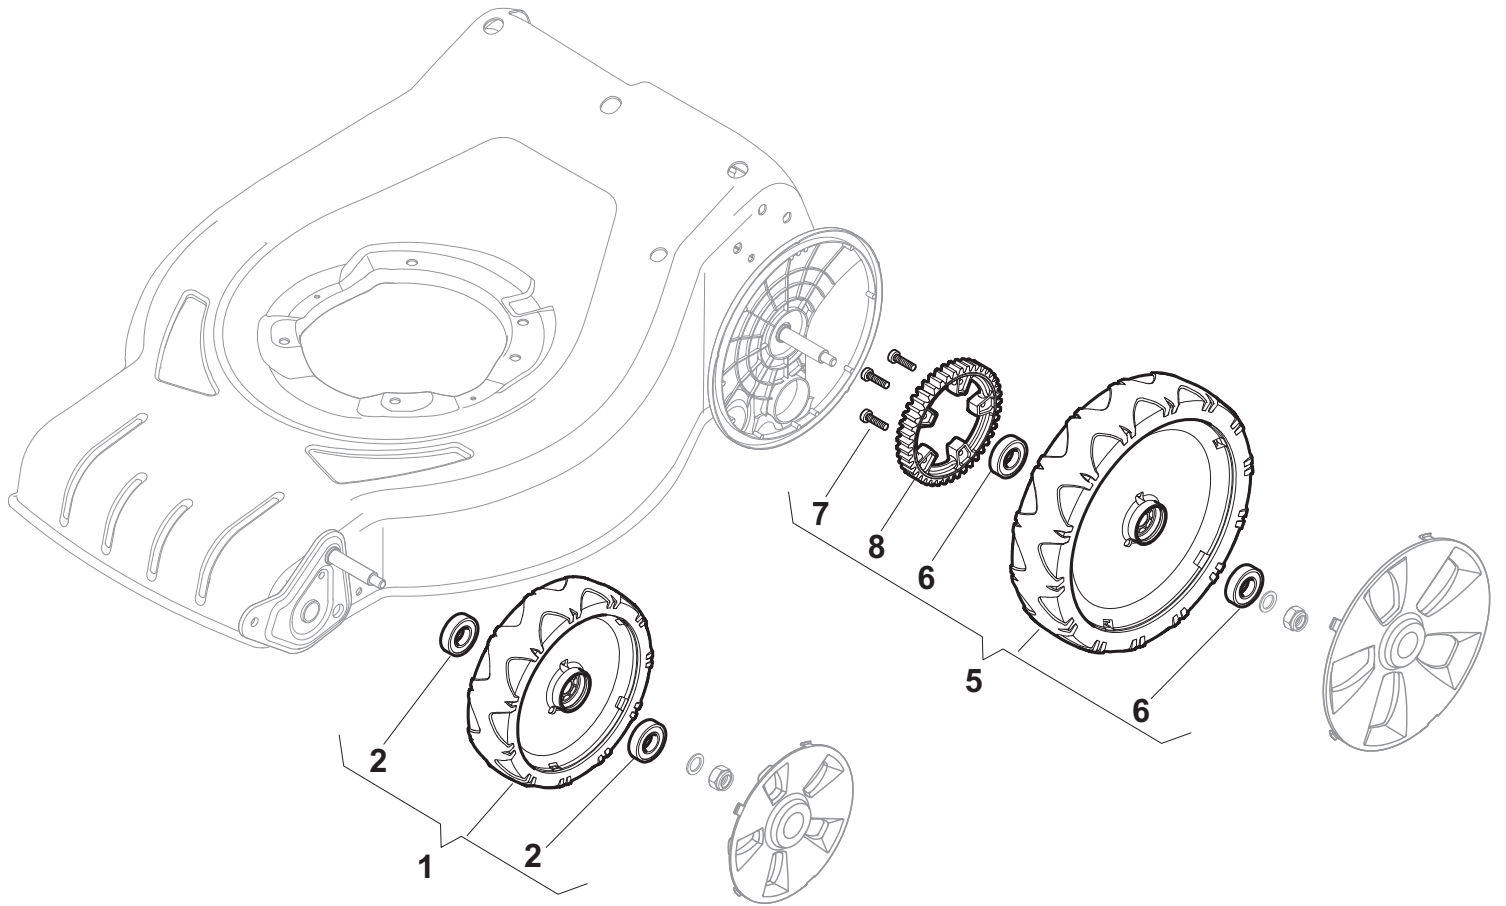

POS	PART. NO	Q.ty	DESCRIPTION	DESCRIZIONE	DESCRIPTION	BESCHREIBUNG	REMARKS
1	381007445/0	2	Wheel Ø 180	Ruota Ø 180	Roue Ø 180	Rad Ø 180	
2	322042064/0	4	Bush	Bussola	Douille	Buchse	
5	381007466/0	2	Wheel Ø 240	Ruota Ø 240	Roue Ø 240	Rad Ø 240	
6	322042064/0	4	Bush	Bussola	Douille	Buchse	
7	112728706/0	6	Screw	Vite	Vis	Schraube	
8	322120116/0	2	Ring Gear	Corona Trasinamento	Couronne	Kranz