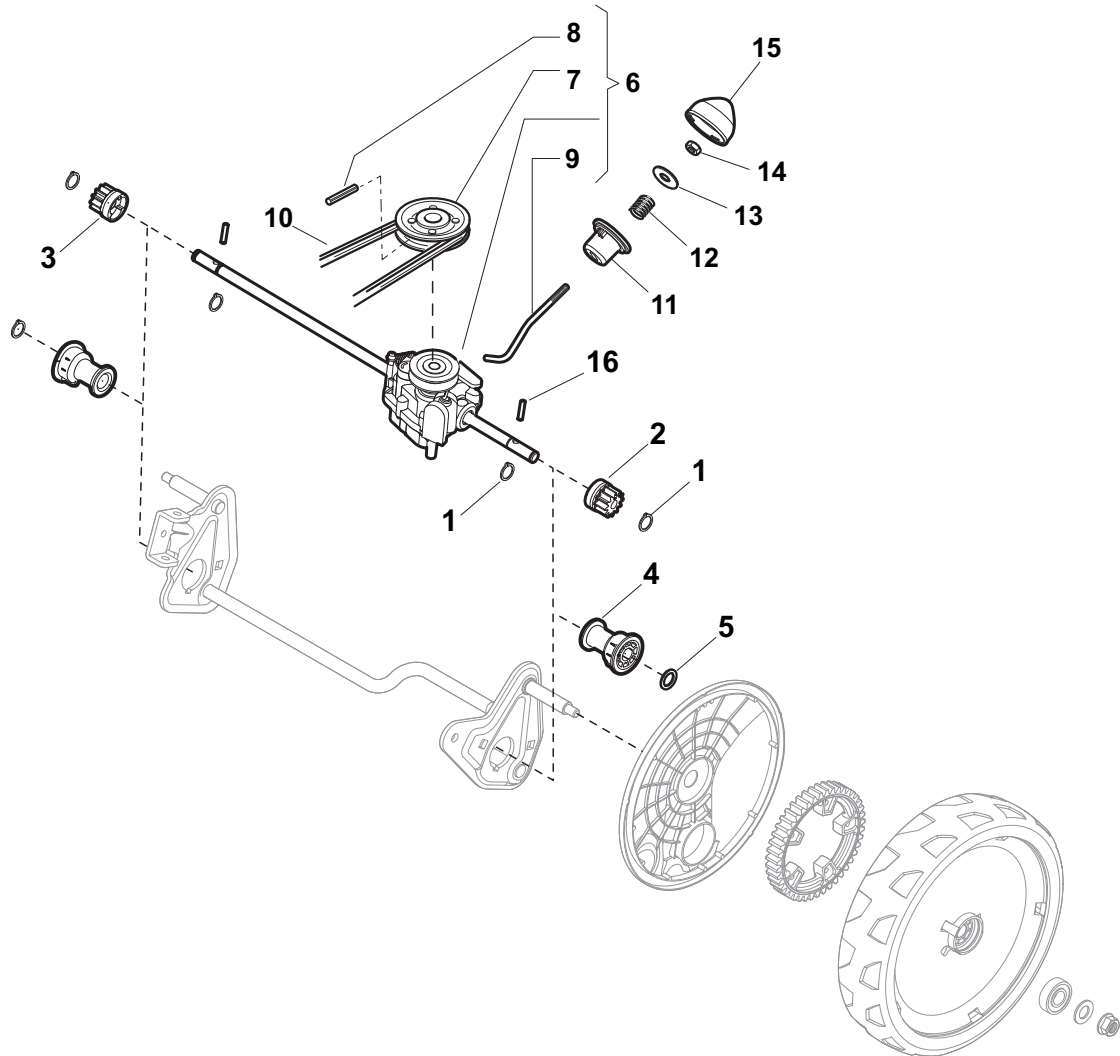

POS	PART. NO	Q.ty	DESCRIPTION	DESCRIZIONE	DESCRIPTION	BESCHREIBUNG	REMARKS
1	81006603/0	1	Handle, Upper Part	Manico, Parte Sup	Mancheron, Partie Superieure	Holm, Oberteil	
2	22192000/1	2	Anchor Clamp	Fascetta	Collier Ancrage	Bowdenzughalter	
3	381600503/4	1	Dead Hand Switch	Salvamotore	Int. Main Morte	Tot Manschalter	CE
3	381600505/4	1	Dead Hand Switch	Salvamotore	Int. Main Morte	Tot Manschalter	UK
3	381600504/4	1	Dead Hand Switch	Salvamotore	Int. Main Morte	Tot Manschalter	CH
4	12728701/0	4	Screw	Vite	Vis	Schraube	
5	322195101/4	1	Fairlead	Fermacavo	Fixation Cable	Kabelbefestigung	
6	22010251/0	1	Rod, Fairlead Bearing	Asta Aggancio Fermacavo	Tige Support Serrecable	Stange, Kabelhalter	
7	322230350/1	1	Fulcrum Pin	Fulcro	Point D'Appui	Gelenkpunkt	
8	22450115/0	1	Spring	Molla	Ressort	Feder	
9	322785144/1	1	Support	Supporto	Support	Halter	
10	322322881/1	1	Lever, Engine Brake	Leva Freno Motore, Nero	Levier Frein Moteur	Hebel, Motorbremse	Black
10	322322885/1	1	Lever, Engine Brake	Leva Freno Motore, Giallo	Levier Frein Moteur	Hebel, Motorbremse	Yellow
10	322322884/1	1	Lever, Engine Brake. Red	Leva Freno Motore, Rosso	Levier Frein Moteur. Rouge	Hebel, Motorbremse. Rote	Red
11	12735103/0	3	Screw	Vite	Vis	Schraube	
12	12523040/0	3	Washer	Rosetta	Rondelle	Scheibe	
13	22680006/1	3	Washer	Rosetta	Rondelle	Scheibe	
14	322806518/2	1	Support, R	Supporto Dx	Support D	Halter, Rechter	
16	322806519/2	1	Support, L	Supporto Sx	Support G	Halter, Linker	
17	181003372/0	1	Driving Lever	Leva Trazione	Levier Traction	Antriebhebel	Yellow
17	81001245/1	1	Driving Lever	Leva Trazione	Levier Traction	Antriebhebel	Black
18	22806520/0	1	Support, Adjuster	Supporto Registro	Support Ecrou Reg.	Halter, Regler	
20	381030012/0	1	Cable, Rear Drive	Cavo Comando Trazione	Câble, Commande Traction	Kabel, Antrieb