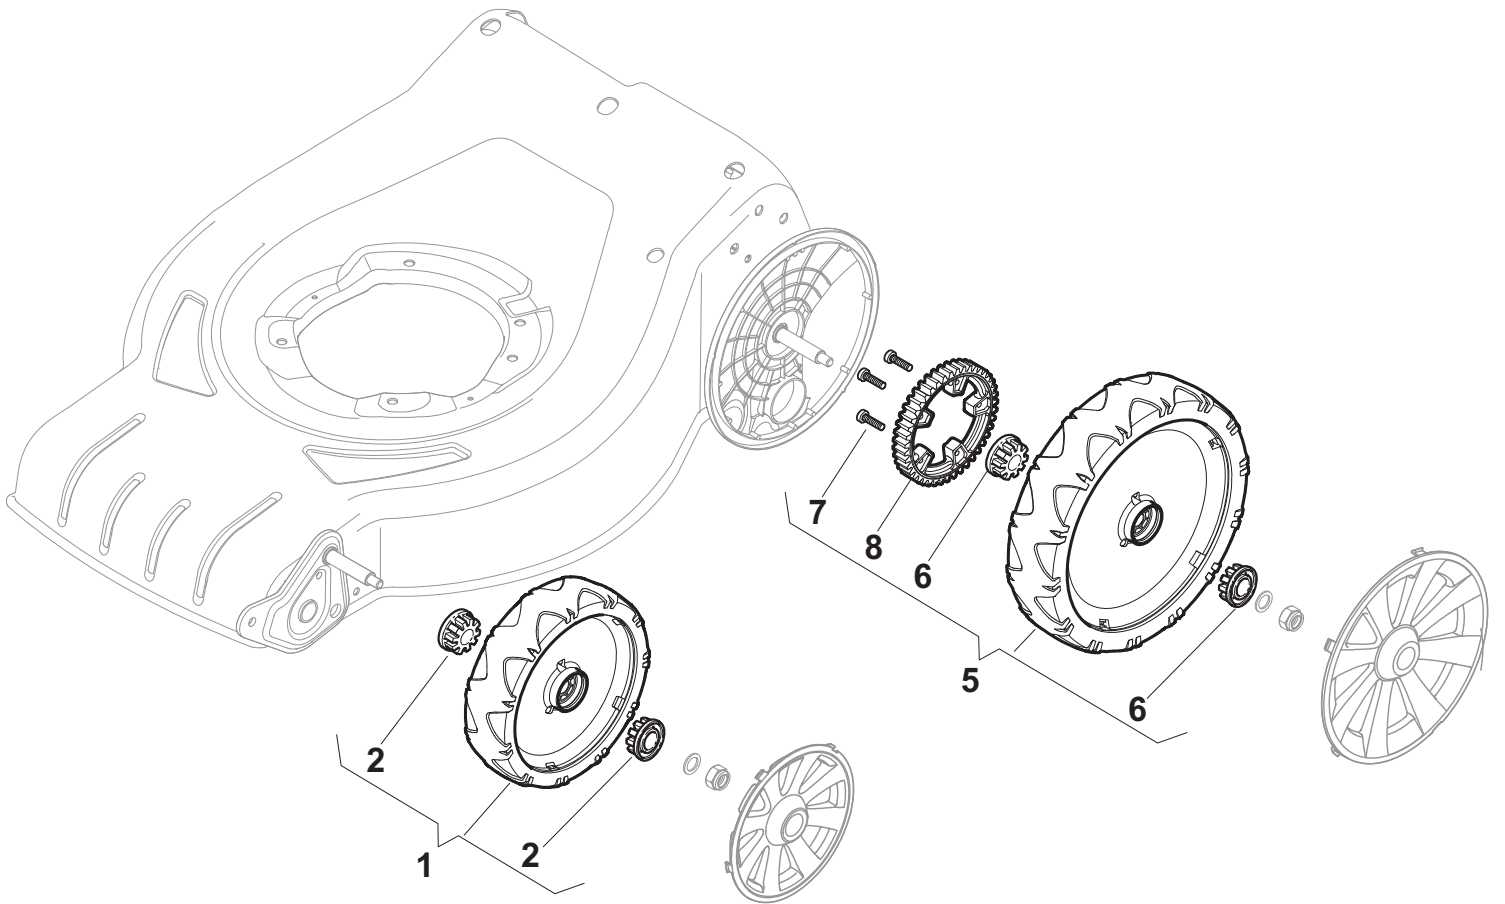

POS	PART. NO	Q.ty	DESCRIPTION	DESCRIZIONE	DESCRIPTION	BESCHREIBUNG	REMARKS
1	381007442/0	2	Wheel Ø 180	Ruota Ø 180	Roue Ø 180	Rad Ø 180	
2	322042064/0	4	Bush	Bussola	Douille	Buchse	
5	381007462/0	2	Wheel Ø 240	Ruota Ø 240	Roue Ø 240	Rad Ø 240	
6	322042064/0	4	Bush	Bussola	Douille	Buchse	
7	112728706/0	6	Screw	Vite	Vis	Schraube	
8	322120116/0	2	Ring Gear	Corona Trasinamento	Couronne	Kranz