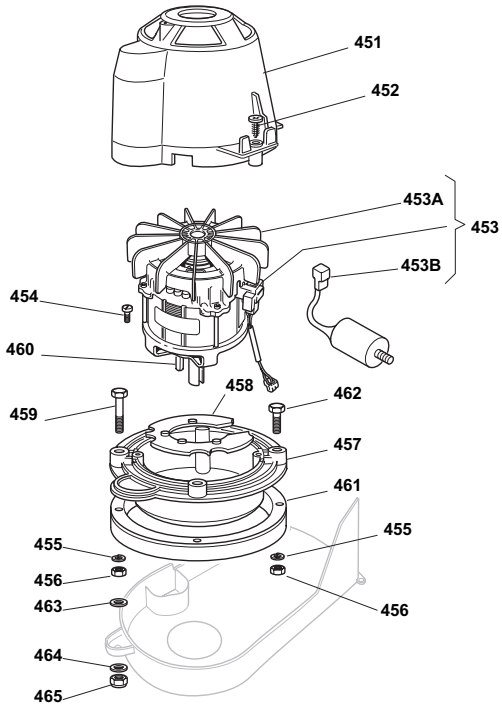

Utgåva Issue		Bildnr Picture No		COLLECTOR 46S EL SILENT 45S COMBI HJULUPPHÄNGNING MOTOR		COLLECTOR 46S EL SILENT 45S COMBI WHEEL SUSPENSION MOTOR		Sida Page	
2007- 12		2113A						76	
Pos. Fig.	Antal/Quantity			Art nr Part No	Benämning	Description	Sats Kit	Anmärkning Notes	
	3868 -13	3768 -83							
351	1	1		81002542/0	Chassi- gul.....	Chassis- yellow			
352	2	2		12155000/0	Mutter.....	Nut			
353	1	1		81000153/0	Hjulaxel.....	Wheel axle.....			
354	2	2		12760600/0	Skruv.....	Screw.....			
355	2	2		22131750/0	Mutter.....	Nut			
356	2	2		22600095/0	Hjulskydd.....	Wheel protection.....			
357	2	2		22671651/0	Bricka	Washer.....			
359	2	2		22686091/1	Hjul	Wheel.....			
360	2	2		22524341/0	Hjulbult.....	Wheel bolt.....			
361	2	2		22110394/0	Navkapsel.....	Hub cap.....			
362	1	1		22033317/0	Höjdinst.stång	Height adjust rod			
363	2	2		22120109/0	Kuggring.....	Sprocket ring			
364	2	2		22170622/0	Distans	Spacer			
365	2	2		22686093/0	Hjul	Wheel.....			
366	2	2		12523050/0	Bricka	Washer.....			
367	2	2		12735599/0	Skruv.....	Screw.....			
368	2	2		22110309/0	Navkapsel.....	Hub cap.....			
369	4	4		22675100/0	Bricka	Washer.....			
370	8	8		22122200/0	Kullager	Ball bearing			
401	2	2		12608520/0	Låsring	Seeger ring			
402	2	2		22160520/0	Skyddsbricka.....	Dust cover.....			
403	2	2		22570125/0	Drev.....	Pinion.....			
404	2	2		22076645/0	Kil	Key			
405	2	2		22160520/0	Skyddsbricka.....	Dust cover.....			
406	2	2		12622620/0	Stift.....	Pin			
407	2	2		22122202/0	Lager	Bearing.....			
408	2	2		22600106/1	Hjulskydd.....	Wheel protection.....			
409	1	1		81003303/0	Höjdinställningsspak	Height adjust lever			
410	2	2		12728689/0	Skruv.....	Screw.....			
411	1	1		12713801/0	• Stift.....	• Pin.....			
412	1	1		22601904/0	• Remskiva.....	• Belt pulley			
413	1	1		81003093/0	Transmission kpl	Transmission assy		Inkl. pos 411 - 412	
414	1	1		22033393/0	Hjulaxel.....	Wheel axle.....			
415	2	2		22753001/0	Stift.....	Pin			
416	1	1		22450438/0	Fjäder.....	Spring			
417	1	1		35063750/0	Drivrem	Belt.....			
451	1	1		22785210/0	Huvstöd.....	Cover support			
452	4	4		12728710/0	Skruv.....	Screw.....			
453	1	1		18563641/0	Elmotor.....	El. motor		Inkl. pos 453A - 453B	
453 A	1	1		18740054/0	• Fläkt.....	• Fan			
453 B	1	1		18222039/0	• Kondensator	• Capacitor.....		25 uF	
454	4	4		12735410/0	Skruv.....	Screw.....			
455	4	4		12583500/0	Låsbricka	Washer.....			
456	4	4		12293200/0	Mutter.....	Nut			
457	1	1		22207211/3	Fläns.....	Flange			
458	1	1		22720360/1	Ventilationsskärm.....	Ventilation screen.....			
459	3	3		12691800/0	Skruv.....	Screw.....		M8 x 60	
460	1	1		12139440/0	Kil	Key			
461	1	1		22170960/1	Distans	Spacer.....			
462	1	1		12692000/0	Skruv.....	Screw.....		M8 x 75	
463	1	1		22671651/0	Bricka	Washer.....			
464	1	1		12521350/0	Bricka	Washer.....			
465	1	1		12155000/0	Mutter.....	Nut