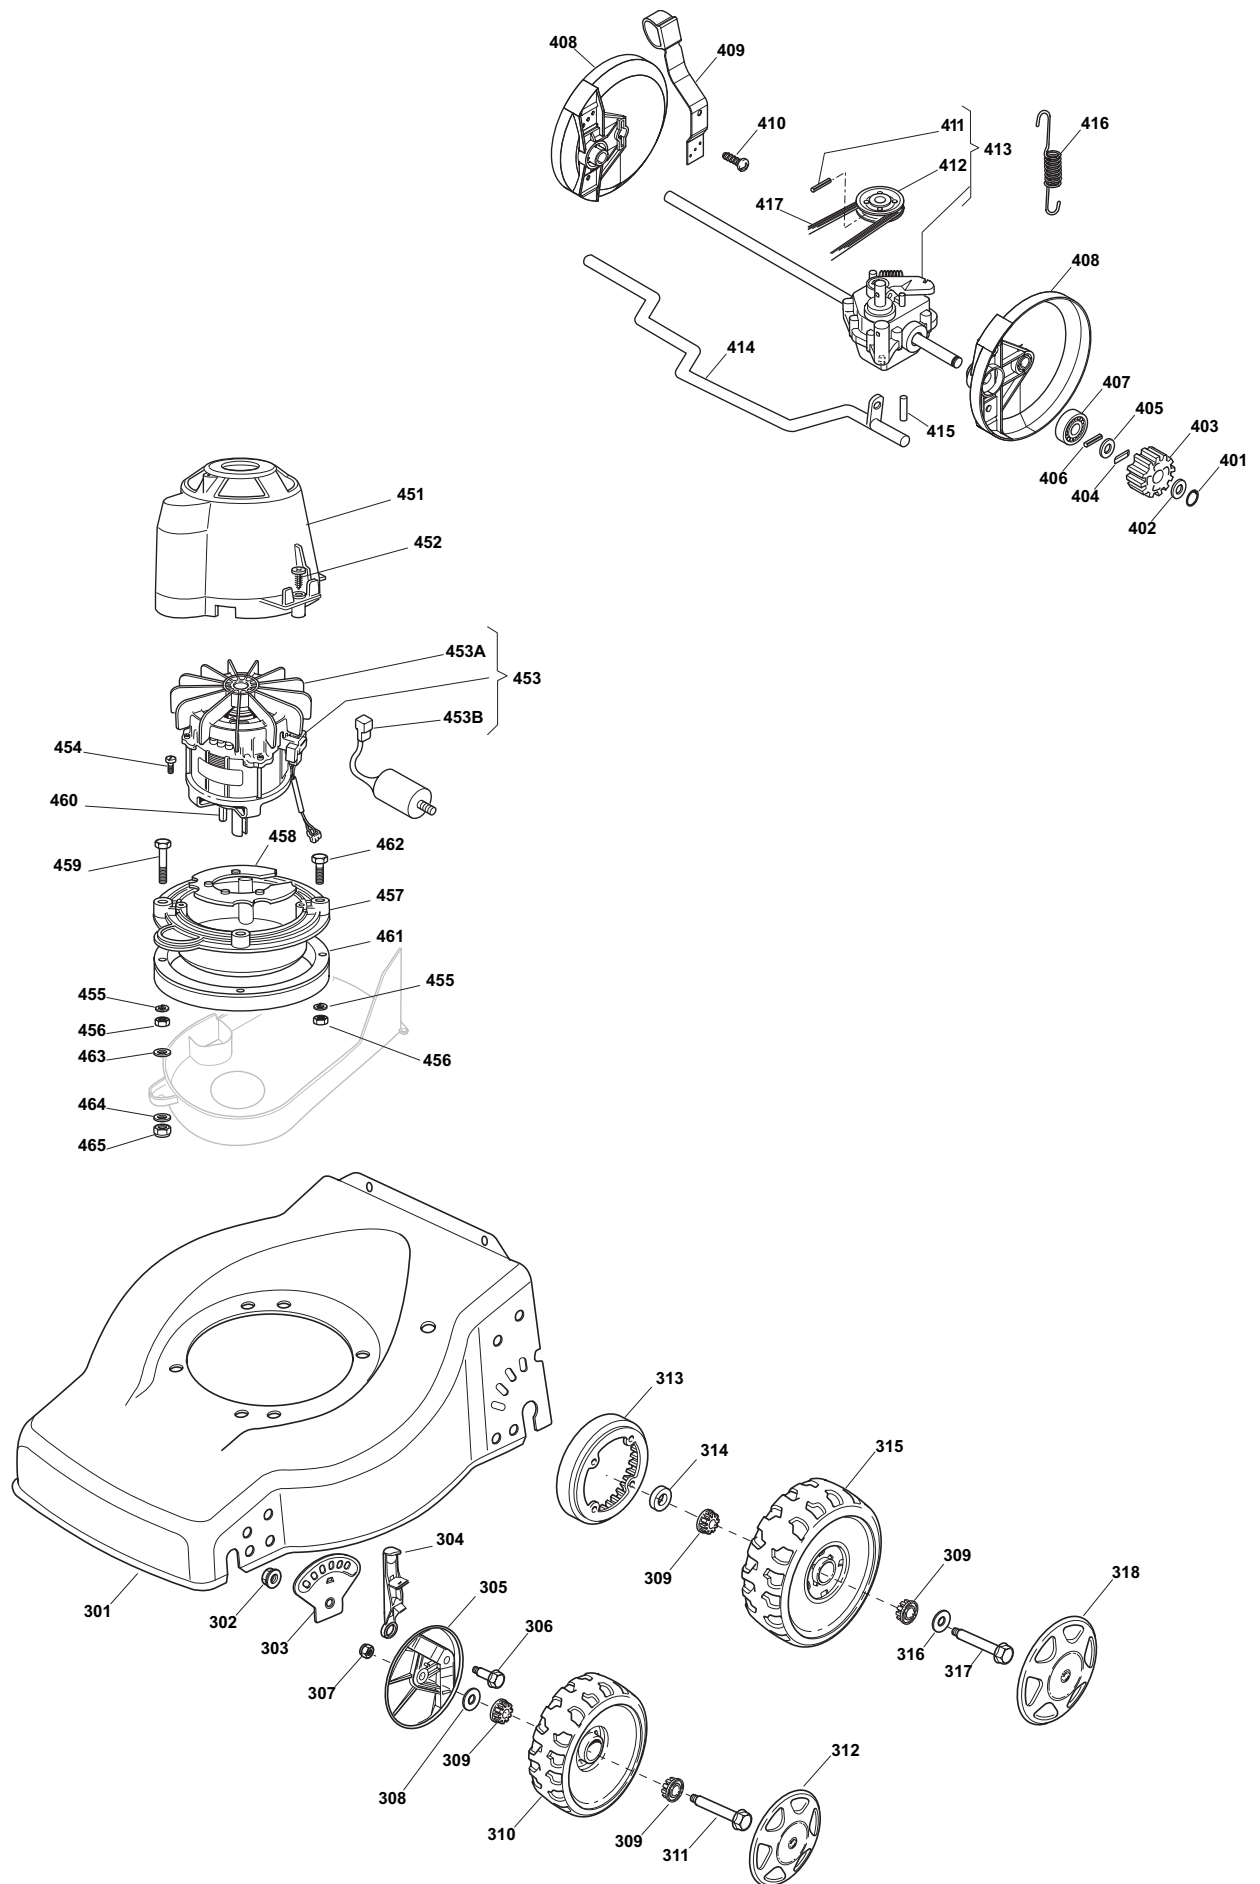

# Genuine Spare Parts

---

Utgåva Issue		Bildnr Picture No		COLLECTOR 46S EL SILENT 45S COMBI CHASSI STYRE		COLLECTOR 46S EL SILENT 45S COMBI CHASSIS HANDLE		Sida Page	
2007- 12		2112A						72	
Pos. Fig.	Antal/Quantity			Art nr Part No	Benämning	Description	Sats Kit	Anmärkning Notes	
	3868 -13 -43	3768 -83							
1	1	1		22108271/0	Ledplåt- främre .....	Conveyor- front .....			
2	6	6		12728686/0	Skruv .....	Screw .....			
3	1	1		22060212/0	Remskydd .....	Belt protection .....			
4	2	2		12728686/0	Skruv .....	Screw .....			
5	1	1		22108272/2	Ledplåt- bakre .....	Conveyor- rear .....			
6	4	4		22131750/0	Mutter .....	Nut .....			
7	2	2		12728686/0	Skruv .....	Screw .....			
8	1	1		22785140/1	Hållare .....	Support .....			
9	1	1		22517858/0	Axel .....	Shaft .....			
10	1	1		22450431/0	Fjäder .....	Spring .....			
11	1	1		22600100/0	Lucka .....	Stone guard .....			
15	4	4		12760610/0	Skruv .....	Screw .....			
16	4	4		22671651/0	Bricka .....	Washer .....			
17	2	2		22551579/0	Platta .....	Plate .....			
18	1	1		81006600/0	Styre- underdel .....	Handle- lower .....			
19	2	2		12819201/0	Skruv .....	Screw .....			
20	2	2		22680006/1	Bricka .....	Washer .....			
21	2	2		22399804/0	Lås ratt .....	Locking knob .....			
22	2	2		12293200/0	Mutter .....	Nut .....			
23	1	1		81006603/0	Styre- överdel .....	Handle- upper .....			
24	3	3		12735103/0	Skruv .....	Screw .....			
25	3	3		12523040/0	Bricka .....	Washer .....			
26	3	3		22680006/1	Bricka .....	Washer .....			
27	1	1		22806520/0	Fäste .....	Support .....			
28	1	1		81000660/0	Kopplingswire .....	Clutch cable .....			
29	1	1		22806518/1	Fäste- hö .....	Support- RH .....			
30	1	1		22806519/1	Fäste- vä .....	Support- LH .....			
31	1	1		22195101/4	Dragavlastare .....	Fairlead .....			
32	1	1		22020320/0	Stång .....	Rod .....			
33	1	1		81001245/1	Reglagebygel .....	Control lever .....			
34	1	1		81600500/1	Manöverdosa .....	Dead hand switch .....			
35	2	2		22192000/1	Kabelhållare .....	Anchor clamp .....			
36	1	1		81008649/0	Skruvsats .....	Screw set .....			
41	2	2		12728680/0	Skruv .....	Screw .....			
42	1	1		22055045/1	Motorhuv .....	Motor cover .....			
51	1	1		22140226/0	Mulchplugg .....	Mulch plug .....			
501	1	1		1111- 9165- 01	Knivfäste .....	Blade holder .....			
502	1	1		1111- 9143- 01	Kniv .....	Blade .....			
503	2	2		12583500/0	Låsbricka .....	Washer .....			
504	2	2		12793101/0	Skruv .....	Screw .....			
505	1	1		81004352/0	Skruv .....	Screw .....			
507	1	1		22601911/1	Remskiva .....	Belt pulley .....			
601	1	1		22486121/0	Uppsamlare- överdel .....	Grassbox- upper .....			
602	1	1		22486128/0	Uppsamlare- underdel .....	Grassbox- lower .....			
603	2	2		12728686/0	Skruv .....	Screw .....			