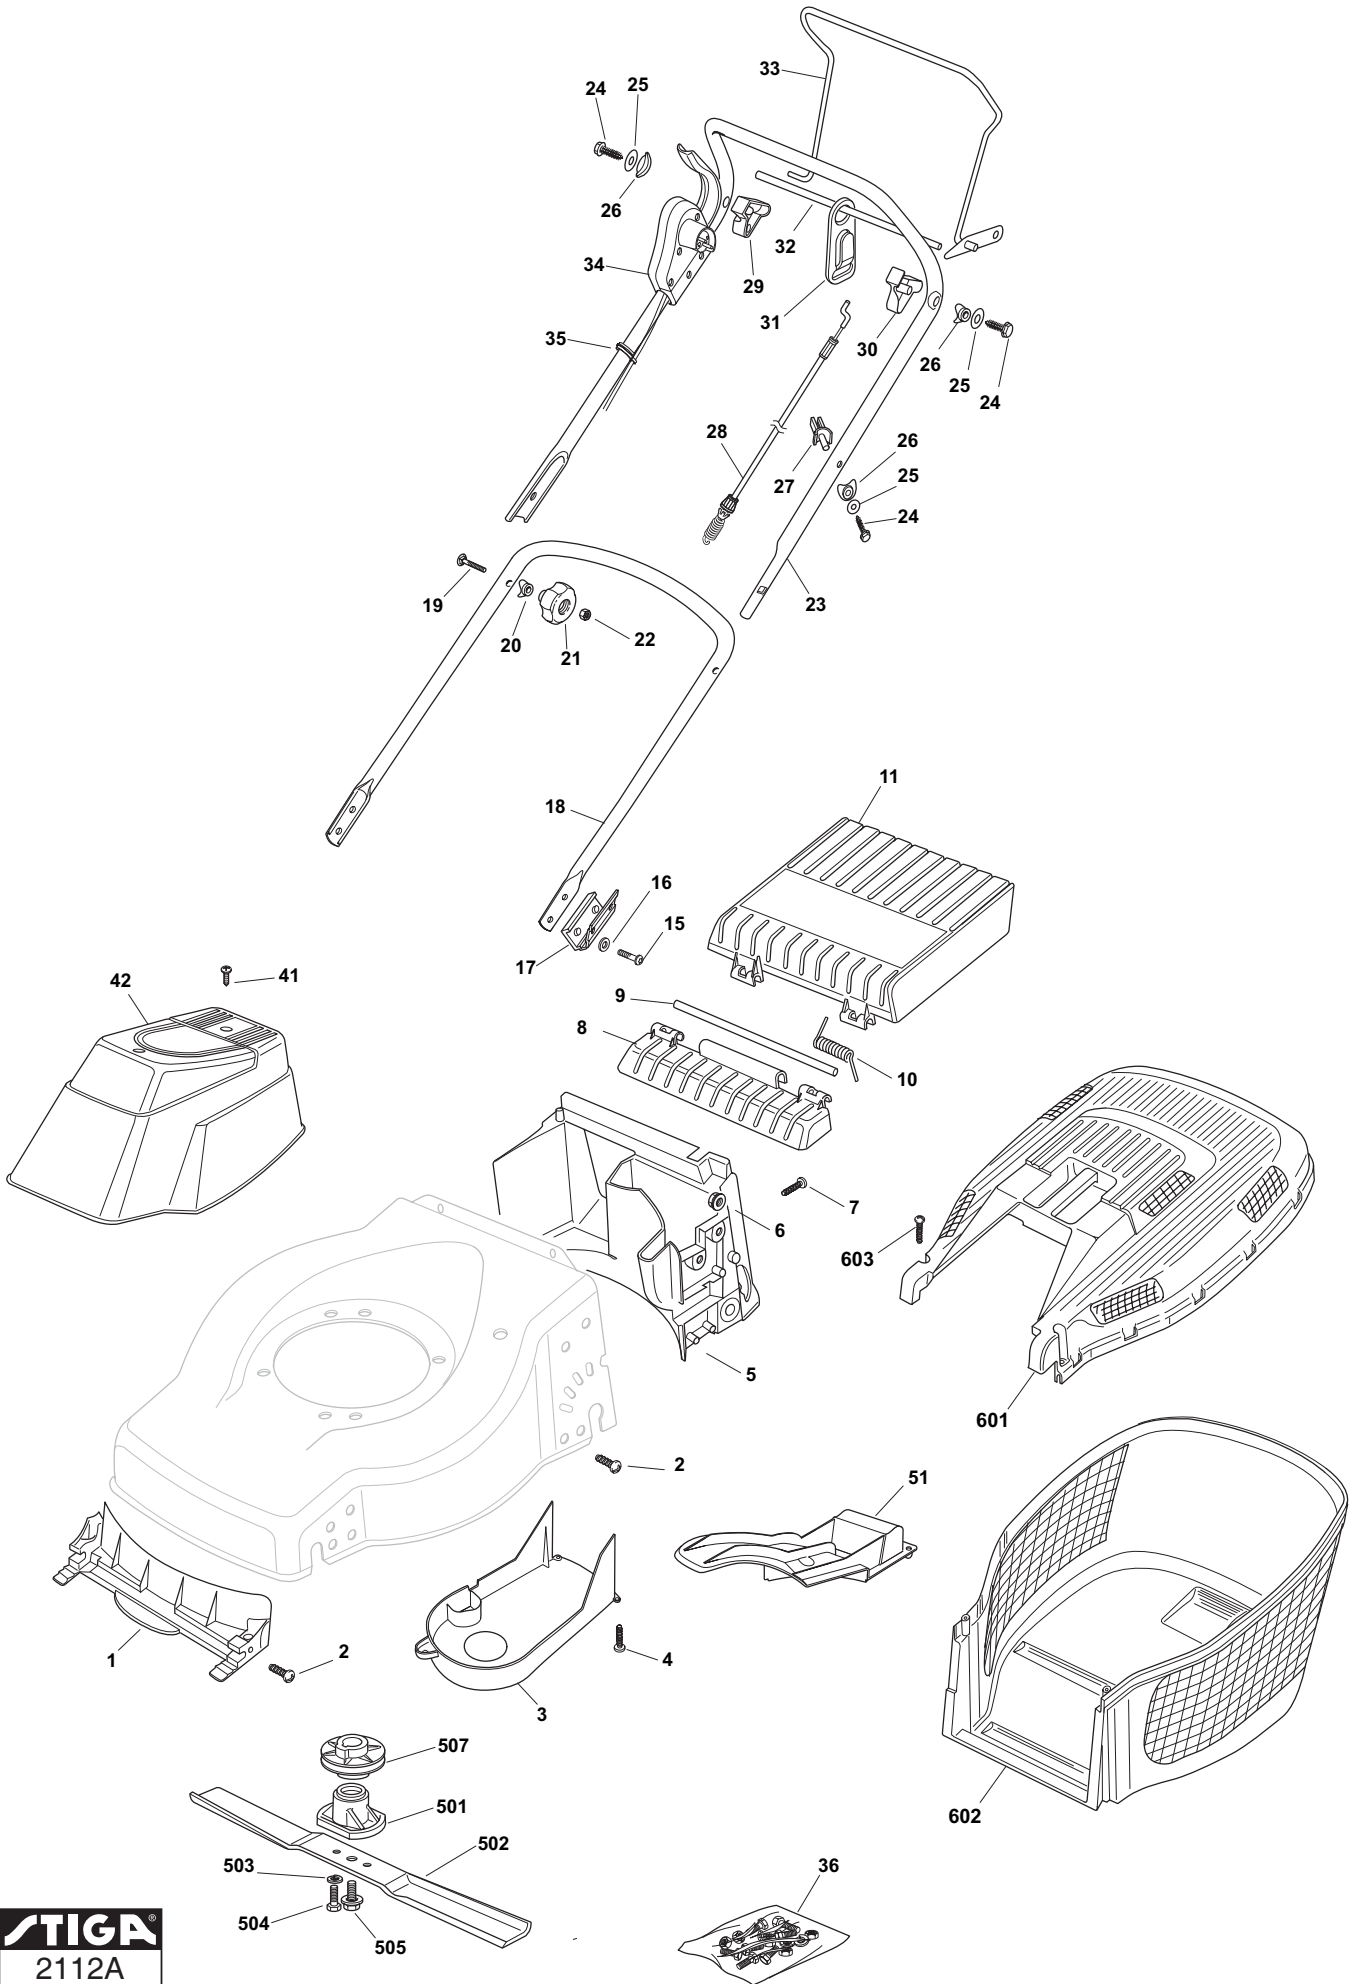

# Genuine Spare Parts

---

Utgåva Issue		Bildnr Picture No		COLLECTOR 46S EL SILENT 45S COMBI CHASSI STYRE		COLLECTOR 46S EL SILENT 45S COMBI CHASSIS HANDLE		Sida Page	
2007- 12		2112A						72	
Pos. Fig.	Antal/Quantity			Art nr Part No	Benämning	Description	Sats Kit	Anmärkning Notes	
	3868 -13 -43	3768 -83							
1	1	1		22108271/0	Ledplåt- främre .....	Conveyor- front .....			
2	6	6		12728686/0	Skruv .....	Screw .....			
3	1	1		22060212/0	Remskydd .....	Belt protection .....			
4	2	2		12728686/0	Skruv .....	Screw .....			
5	1	1		22108272/2	Ledplåt- bakre .....	Conveyor- rear .....			
6	4	4		22131750/0	Mutter .....	Nut .....			
7	2	2		12728686/0	Skruv .....	Screw .....			
8	1	1		22785140/1	Hållare .....	Support .....			
9	1	1		22517858/0	Axel .....	Shaft .....			
10	1	1		22450431/0	Fjäder .....	Spring .....			
11	1	1		22600100/0	Lucka .....	Stone guard .....			
15	4	4		12760610/0	Skruv .....	Screw .....			
16	4	4		22671651/0	Bricka .....	Washer .....			
17	2	2		22551579/0	Platta .....	Plate .....			
18	1	1		81006600/0	Styre- underdel .....	Handle- lower .....			
19	2	2		12819201/0	Skruv .....	Screw .....			
20	2	2		22680006/1	Bricka .....	Washer .....			
21	2	2		22399804/0	Lås ratt .....	Locking knob .....			
22	2	2		12293200/0	Mutter .....	Nut .....			
23	1	1		81006603/0	Styre- överdel .....	Handle- upper .....			
24	3	3		12735103/0	Skruv .....	Screw .....			
25	3	3		12523040/0	Bricka .....	Washer .....			
26	3	3		22680006/1	Bricka .....	Washer .....			
27	1	1		22806520/0	Fäste .....	Support .....			
28	1	1		81000660/0	Kopplingswire .....	Clutch cable .....			
29	1	1		22806518/1	Fäste- hö .....	Support- RH .....			
30	1	1		22806519/1	Fäste- vä .....	Support- LH .....			
31	1	1		22195101/4	Dragavlastare .....	Fairlead .....			
32	1	1		22020320/0	Stång .....	Rod .....			
33	1	1		81001245/1	Reglagebygel .....	Control lever .....			
34	1	1		81600500/1	Manöverdosa .....	Dead hand switch .....			
35	2	2		22192000/1	Kabelhållare .....	Anchor clamp .....			
36	1	1		81008649/0	Skruvsats .....	Screw set .....			
41	2	2		12728680/0	Skruv .....	Screw .....			
42	1	1		22055045/1	Motorhuv .....	Motor cover .....			
51	1	1		22140226/0	Mulchplugg .....	Mulch plug .....			
501	1	1		1111- 9165- 01	Knivfäste .....	Blade holder .....			
502	1	1		1111- 9143- 01	Kniv .....	Blade .....			
503	2	2		12583500/0	Låsbricka .....	Washer .....			
504	2	2		12793101/0	Skruv .....	Screw .....			
505	1	1		81004352/0	Skruv .....	Screw .....			
507	1	1		22601911/1	Remskiva .....	Belt pulley .....			
601	1	1		22486121/0	Uppsamlare- överdel .....	Grassbox- upper .....			
602	1	1		22486128/0	Uppsamlare- underdel .....	Grassbox- lower .....			
603	2	2		12728686/0	Skruv .....	Screw .....			