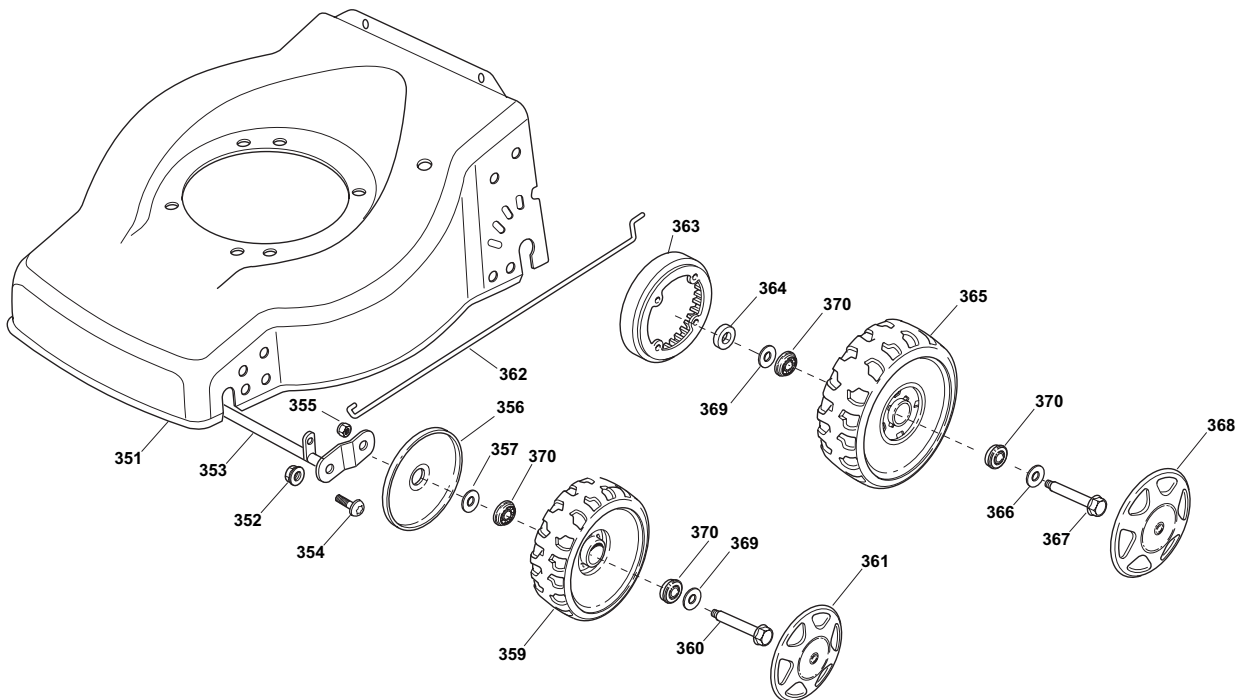

Utgåva Issue		Bildnr Picture No		COLLECTOR 46S EL SILENT 45S COMBI HJULUPPHÄNGNING MOTOR		COLLECTOR 46S EL SILENT 45S COMBI WHEEL SUSPENSION MOTOR		Sida Page	
2007- 12		2113A						76	
Pos. Fig.	Antal/Quantity			Art nr Part No	Benämning	Description	Sats Kit	Anmärkning Notes	
	3868 -13	3768 -83							
351	1	1		81002542/0	Chassi- gul.....	Chassis- yellow			
352	2	2		12155000/0	Mutter.....	Nut			
353	1	1		81000153/0	Hjulaxel.....	Wheel axle.....			
354	2	2		12760600/0	Skruv.....	Screw.....			
355	2	2		22131750/0	Mutter.....	Nut			
356	2	2		22600095/0	Hjulskydd.....	Wheel protection.....			
357	2	2		22671651/0	Bricka	Washer.....			
359	2	2		22686091/1	Hjul	Wheel.....			
360	2	2		22524341/0	Hjulbult.....	Wheel bolt.....			
361	2	2		22110394/0	Navkapsel.....	Hub cap.....			
362	1	1		22033317/0	Höjdinst.stång	Height adjust rod			
363	2	2		22120109/0	Kuggring.....	Sprocket ring			
364	2	2		22170622/0	Distans	Spacer			
365	2	2		22686093/0	Hjul	Wheel.....			
366	2	2		12523050/0	Bricka	Washer.....			
367	2	2		12735599/0	Skruv.....	Screw.....			
368	2	2		22110309/0	Navkapsel.....	Hub cap.....			
369	4	4		22675100/0	Bricka	Washer.....			
370	8	8		22122200/0	Kullager	Ball bearing			
401	2	2		12608520/0	Låsring	Seeger ring			
402	2	2		22160520/0	Skyddsbricka.....	Dust cover.....			
403	2	2		22570125/0	Drev.....	Pinion.....			
404	2	2		22076645/0	Kil	Key			
405	2	2		22160520/0	Skyddsbricka.....	Dust cover.....			
406	2	2		12622620/0	Stift.....	Pin			
407	2	2		22122202/0	Lager	Bearing.....			
408	2	2		22600106/1	Hjulskydd.....	Wheel protection.....			
409	1	1		81003303/0	Höjdinställningsspak	Height adjust lever			
410	2	2		12728689/0	Skruv.....	Screw.....			
411	1	1		12713801/0	• Stift.....	• Pin.....			
412	1	1		22601904/0	• Remskiva.....	• Belt pulley			
413	1	1		81003093/0	Transmission kpl	Transmission assy		Inkl. pos 411 - 412	
414	1	1		22033393/0	Hjulaxel.....	Wheel axle.....			
415	2	2		22753001/0	Stift.....	Pin			
416	1	1		22450438/0	Fjäder.....	Spring			
417	1	1		35063750/0	Drivrem	Belt.....			
451	1	1		22785210/0	Huvstöd.....	Cover support			
452	4	4		12728710/0	Skruv.....	Screw.....			
453	1	1		18563641/0	Elmotor.....	El. motor		Inkl. pos 453A - 453B	
453 A	1	1		18740054/0	• Fläkt.....	• Fan			
453 B	1	1		18222039/0	• Kondensator	• Capacitor.....		25 uF	
454	4	4		12735410/0	Skruv.....	Screw.....			
455	4	4		12583500/0	Låsbricka	Washer.....			
456	4	4		12293200/0	Mutter.....	Nut			
457	1	1		22207211/3	Fläns.....	Flange			
458	1	1		22720360/1	Ventilationsskärm.....	Ventilation screen.....			
459	3	3		12691800/0	Skruv.....	Screw.....		M8 x 60	
460	1	1		12139440/0	Kil	Key			
461	1	1		22170960/1	Distans	Spacer.....			
462	1	1		12692000/0	Skruv.....	Screw.....		M8 x 75	
463	1	1		22671651/0	Bricka	Washer.....			
464	1	1		12521350/0	Bricka	Washer.....			
465	1	1		12155000/0	Mutter.....	Nut