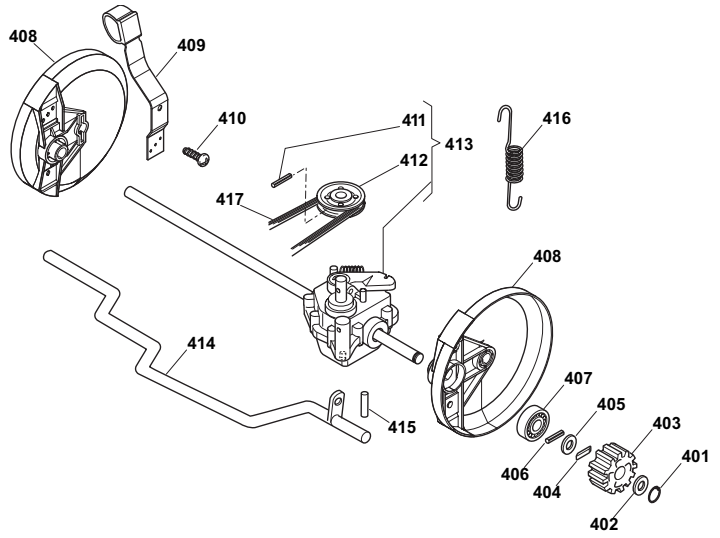

Utgåva Issue		Bildnr Picture No		COLLECTOR 46S EL SILENT 45S COMBI HJULUPPHÄNGNING MOTOR		COLLECTOR 46S EL SILENT 45S COMBI WHEEL SUSPENSION MOTOR		Sida Page	
2007- 12		2113A						76	
Pos. Fig.	Antal/Quantity			Art nr Part No	Benämning	Description	Sats Kit	Anmärkning Notes	
	3868 -13	3768 -83							
351	1	1		81002542/0	Chassi- gul.....	Chassis- yellow			
352	2	2		12155000/0	Mutter.....	Nut			
353	1	1		81000153/0	Hjulaxel.....	Wheel axle.....			
354	2	2		12760600/0	Skruv.....	Screw.....			
355	2	2		22131750/0	Mutter.....	Nut			
356	2	2		22600095/0	Hjulskydd.....	Wheel protection.....			
357	2	2		22671651/0	Bricka	Washer.....			
359	2	2		22686091/1	Hjul	Wheel.....			
360	2	2		22524341/0	Hjulbult.....	Wheel bolt.....			
361	2	2		22110394/0	Navkapsel.....	Hub cap.....			
362	1	1		22033317/0	Höjdinst.stång	Height adjust rod			
363	2	2		22120109/0	Kuggring.....	Sprocket ring			
364	2	2		22170622/0	Distans	Spacer			
365	2	2		22686093/0	Hjul	Wheel.....			
366	2	2		12523050/0	Bricka	Washer.....			
367	2	2		12735599/0	Skruv.....	Screw.....			
368	2	2		22110309/0	Navkapsel.....	Hub cap.....			
369	4	4		22675100/0	Bricka	Washer.....			
370	8	8		22122200/0	Kullager	Ball bearing			
401	2	2		12608520/0	Låsring	Seeger ring			
402	2	2		22160520/0	Skyddsbricka.....	Dust cover.....			
403	2	2		22570125/0	Drev.....	Pinion.....			
404	2	2		22076645/0	Kil	Key			
405	2	2		22160520/0	Skyddsbricka.....	Dust cover.....			
406	2	2		12622620/0	Stift.....	Pin			
407	2	2		22122202/0	Lager	Bearing.....			
408	2	2		22600106/1	Hjulskydd.....	Wheel protection.....			
409	1	1		81003303/0	Höjdinställningsspak	Height adjust lever			
410	2	2		12728689/0	Skruv.....	Screw.....			
411	1	1		12713801/0	• Stift.....	• Pin.....			
412	1	1		22601904/0	• Remskiva.....	• Belt pulley			
413	1	1		81003093/0	Transmission kpl	Transmission assy		Inkl. pos 411 - 412	
414	1	1		22033393/0	Hjulaxel.....	Wheel axle.....			
415	2	2		22753001/0	Stift.....	Pin			
416	1	1		22450438/0	Fjäder.....	Spring			
417	1	1		35063750/0	Drivrem	Belt.....			
451	1	1		22785210/0	Huvstöd.....	Cover support			
452	4	4		12728710/0	Skruv.....	Screw.....			
453	1	1		18563641/0	Elmotor.....	El. motor		Inkl. pos 453A - 453B	
453 A	1	1		18740054/0	• Fläkt.....	• Fan			
453 B	1	1		18222039/0	• Kondensator	• Capacitor.....		25 uF	
454	4	4		12735410/0	Skruv.....	Screw.....			
455	4	4		12583500/0	Låsbricka	Washer.....			
456	4	4		12293200/0	Mutter.....	Nut			
457	1	1		22207211/3	Fläns.....	Flange			
458	1	1		22720360/1	Ventilationsskärm.....	Ventilation screen.....			
459	3	3		12691800/0	Skruv.....	Screw.....		M8 x 60	
460	1	1		12139440/0	Kil	Key			
461	1	1		22170960/1	Distans	Spacer.....			
462	1	1		12692000/0	Skruv.....	Screw.....		M8 x 75	
463	1	1		22671651/0	Bricka	Washer.....			
464	1	1		12521350/0	Bricka	Washer.....			
465	1	1		12155000/0	Mutter.....	Nut