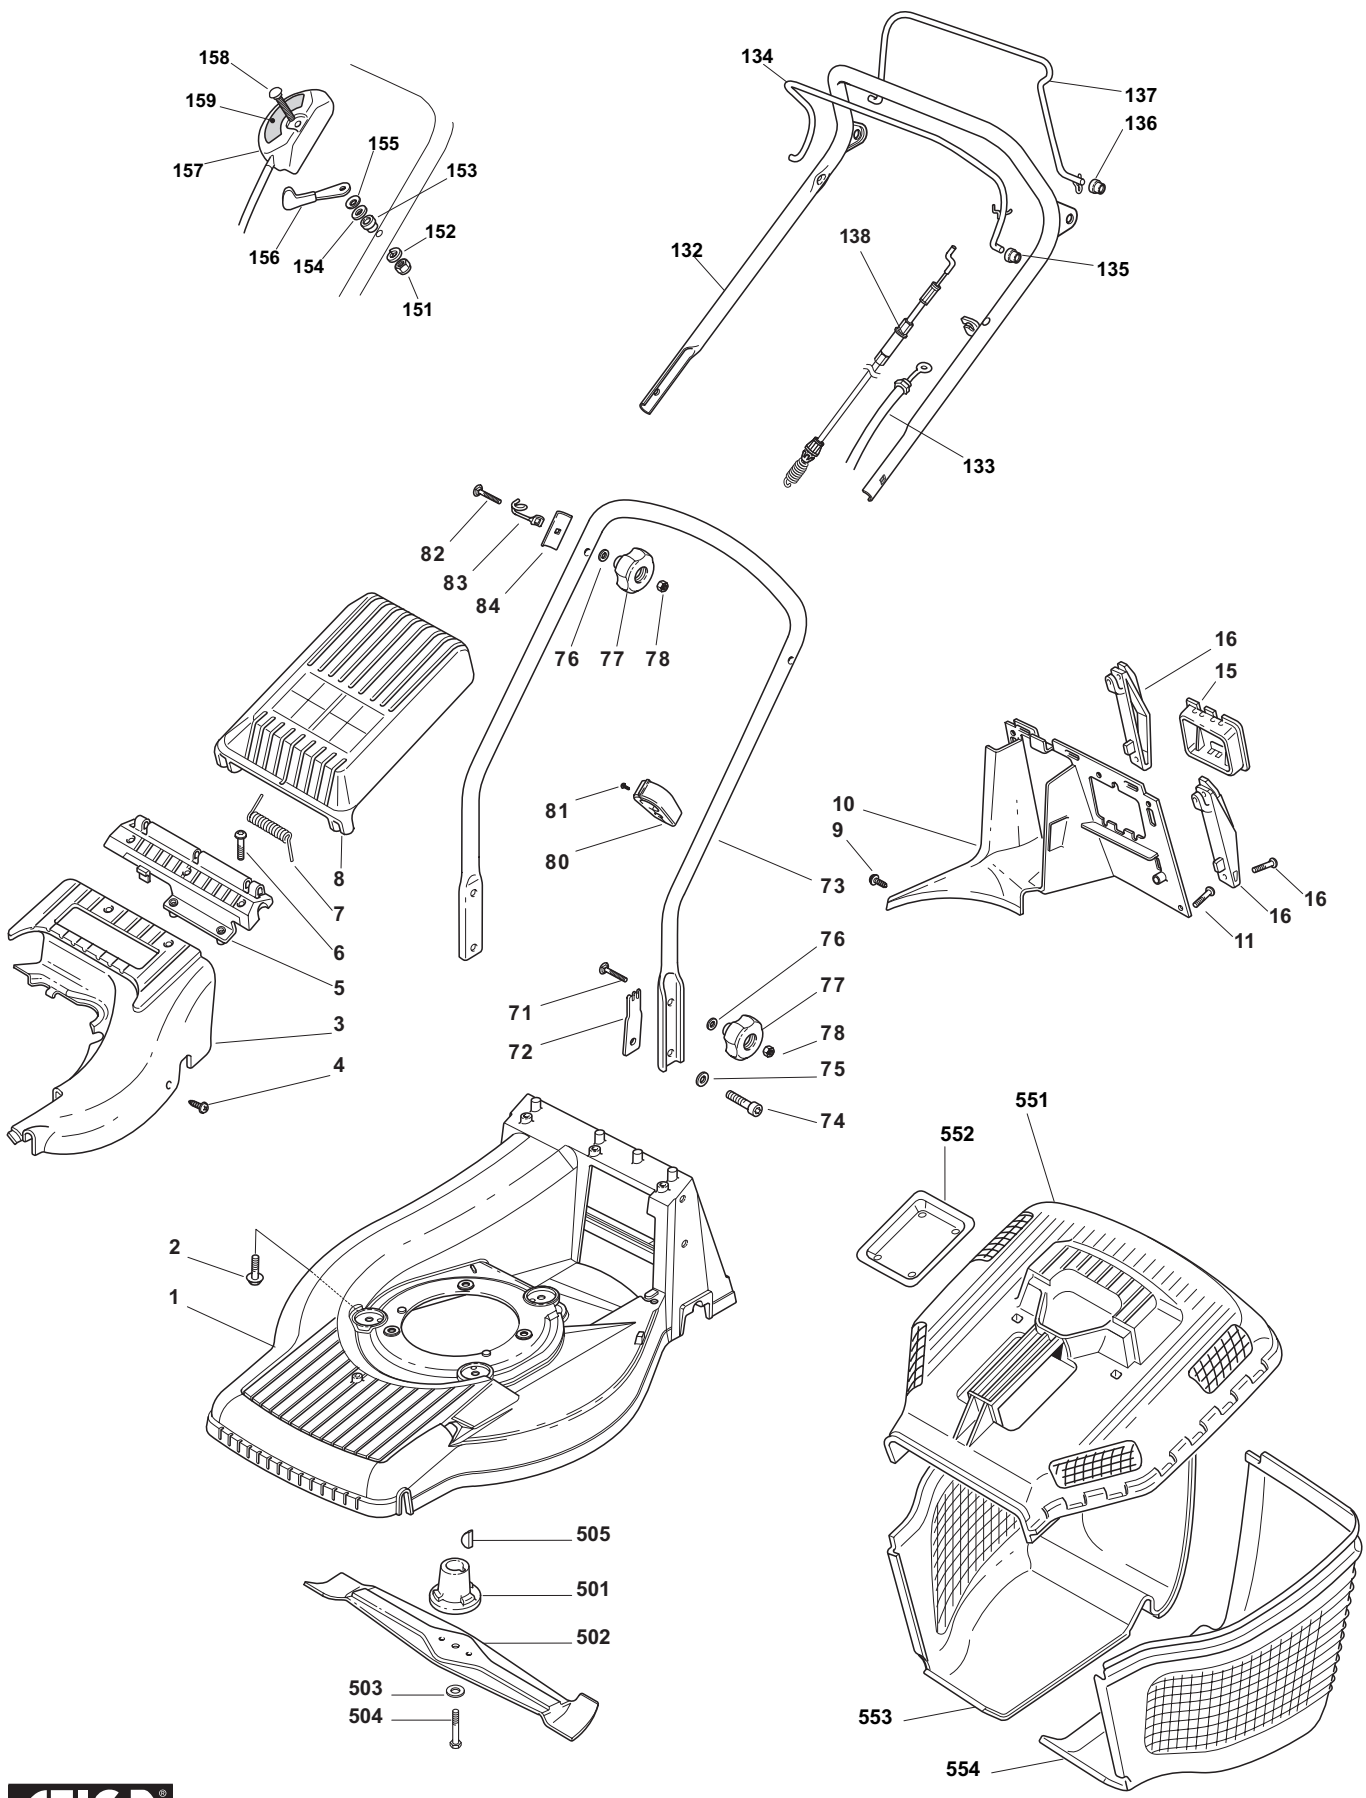

Genuine Spare Parts

Utgåva Issue 2008- 12		Bildnr Picture No 1938C		COLLECTOR 50S CHASSI STYRE		COLLECTOR 50S CHASSIS HANDLE		Sida Page 182	
Pos. Fig.	Antal/Quantity				Art nr Part No	Benämning	Description	Sats Kit	Anmärkning Notes
	5281 -05								
X	1	1			81002657/0	Chassi- gul.....	Chassis- yellow		
	2	3			112735108/1	Skruv	Screw		
	3	1			22060152/0	Kåpa- gul	Cover- yellow		
	4	3			12728300/0	Skruv	Screw		
	5	1			22785157/0	Luckfäste- gul	Support- yellow		
	6	3			12735664/0	Skruv	Screw		
	7	1			22450443/0	Fjäder.....	Spring		
	8	1			22600069/1	Lucka- gul.....	Stone guard		
	9	1			12728300/0	Skruv	Screw		
	10	1			22108277/0	Bakstam.....	Rear conveyor.....		
	11	3			12735664/0	Skruv	Screw		
	15	1			22109531/0	Lock.....	Cover		
	16	1			81008658/1	Fäste kpl	Attachments assy.....		
	71	2			12820655/0	Skruv	Screw		
	72	2			22551635/0	Platta	Plate		
	73	1			81006641/0	Styre- underdel	Handle- lower		
	74	2			12760515/0	Skruv	Screw		
	75	2			12521350/0	Bricka	Washer.....		
	76	4			12521350/0	Bricka	Washer.....		
	77	4			22399810/0	Låsrott	Locking knob		
	78	4			12361005/0	Mutter.....	Nut		
	80	1			22192001/0	Kabelhållare	Cable holder		
	81	1			12728691/0	Skruv	Screw		
	82	2			12820655/0	Skruv	Screw		
	83	1			22430311/0	Ögla	Eyelink		
	84	2			22545137/0	Förstärkning	Reinforcement.....		
	132	1			81007024/0	Styre- överdel	Handle- upper.....		
X	133	1			81000753/0	Motorbromswire.....	Engine brake cable		
	134	1			81003291/3	Reglagebygel	Control lever- engine		
	135	2			22041966/0	Bussning	Bush.....		
	136	2			22041965/1	Bussning	Bush.....		
	137	1			81003288/1	Reglagebygel	Control lever- drive.....		
X	138	1			381030008/0	Kopplingswire.....	Clutch cable		
	151	1			12291000/0	Mutter.....	Nut		
	152	1			12581500/0	Låsbricka	Washer.....		
	153	1			22171005/0	Distans	Spacer.....		
	154	1			12521360/0	Bricka	Washer.....		
	155	1			12508100/0	Låsbricka	Washer.....		
	156	1			81007220/0	Gasarm	Throttle lever.....		
	157	1			81007080/0	Gaswire	Throttle cable		
	158	1			12815000/0	Skruv	Screw		
	159	1			14356703/0	Dekal	Label		
	501	1			1111- 9070- 01	Knivfäste.....	Blade holder		
	502	1			1111- 9090- 01	Kniv	Blade		
	503	1			12530140/0	Bricka	Washer.....		
	504	1			12735698/0	Skruv	Screw		
	505	1			12139100/0	Kil	Key.....		
	551	1			22486096/1	Uppsamlare- överdel.....	Grassbox- upper.....		
	552	1			22486098/0	Platta	Plate		
	553	1			22486099/0	Uppsaml- underdel, hö	Grassbox- lower, RH		
	554	1			22486100/0	Uppsaml- underdel, vä.....	Grassbox- lower, LH.....		