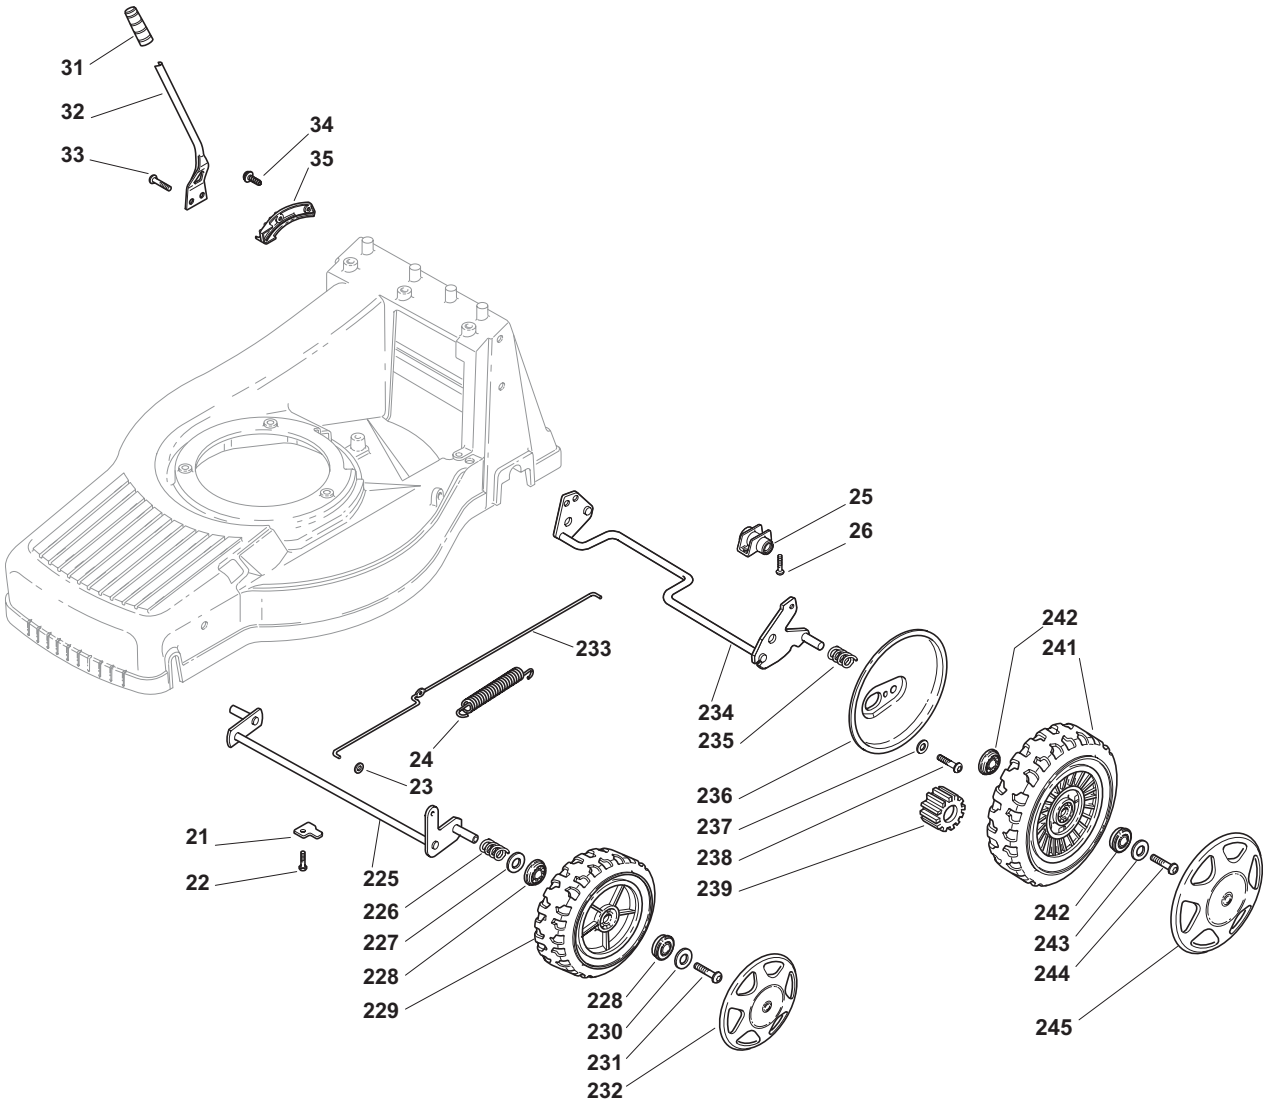

Genuine Spare Parts

Utgåva Issue 2008- 12		Bildnr Picture No 1938C		COLLECTOR 50S CHASSI STYRE		COLLECTOR 50S CHASSIS HANDLE		Sida Page 182	
Pos. Fig.	Antal/Quantity				Art nr Part No	Benämning	Description	Sats Kit	Anmärkning Notes
	5281 -05								
X	1	1			81002657/0	Chassi- gul.....	Chassis- yellow		
	2	3			112735108/1	Skruv	Screw		
	3	1			22060152/0	Kåpa- gul	Cover- yellow		
	4	3			12728300/0	Skruv	Screw		
	5	1			22785157/0	Luckfäste- gul	Support- yellow		
	6	3			12735664/0	Skruv	Screw		
	7	1			22450443/0	Fjäder.....	Spring		
	8	1			22600069/1	Lucka- gul.....	Stone guard		
	9	1			12728300/0	Skruv	Screw		
	10	1			22108277/0	Bakstam.....	Rear conveyor.....		
	11	3			12735664/0	Skruv	Screw		
	15	1			22109531/0	Lock.....	Cover		
	16	1			81008658/1	Fäste kpl	Attachments assy.....		
	71	2			12820655/0	Skruv	Screw		
	72	2			22551635/0	Platta	Plate		
	73	1			81006641/0	Styre- underdel	Handle- lower		
	74	2			12760515/0	Skruv	Screw		
	75	2			12521350/0	Bricka	Washer.....		
	76	4			12521350/0	Bricka	Washer.....		
	77	4			22399810/0	Låsrott	Locking knob		
	78	4			12361005/0	Mutter.....	Nut		
	80	1			22192001/0	Kabelhållare	Cable holder		
	81	1			12728691/0	Skruv	Screw		
	82	2			12820655/0	Skruv	Screw		
	83	1			22430311/0	Ögla	Eyelink		
	84	2			22545137/0	Förstärkning	Reinforcement.....		
	132	1			81007024/0	Styre- överdel	Handle- upper.....		
X	133	1			81000753/0	Motorbromswire.....	Engine brake cable		
	134	1			81003291/3	Reglagebygel	Control lever- engine		
	135	2			22041966/0	Bussning	Bush.....		
	136	2			22041965/1	Bussning	Bush.....		
	137	1			81003288/1	Reglagebygel	Control lever- drive.....		
X	138	1			381030008/0	Kopplingswire.....	Clutch cable		
	151	1			12291000/0	Mutter.....	Nut		
	152	1			12581500/0	Låsbricka	Washer.....		
	153	1			22171005/0	Distans	Spacer.....		
	154	1			12521360/0	Bricka	Washer.....		
	155	1			12508100/0	Låsbricka	Washer.....		
	156	1			81007220/0	Gasarm	Throttle lever.....		
	157	1			81007080/0	Gaswire	Throttle cable		
	158	1			12815000/0	Skruv	Screw		
	159	1			14356703/0	Dekal	Label		
	501	1			1111- 9070- 01	Knivfäste.....	Blade holder		
	502	1			1111- 9090- 01	Kniv	Blade		
	503	1			12530140/0	Bricka	Washer.....		
	504	1			12735698/0	Skruv	Screw		
	505	1			12139100/0	Kil	Key.....		
	551	1			22486096/1	Uppsamlare- överdel.....	Grassbox- upper.....		
	552	1			22486098/0	Platta	Plate		
	553	1			22486099/0	Uppsaml- underdel, hö	Grassbox- lower, RH		
	554	1			22486100/0	Uppsaml- underdel, vä.....	Grassbox- lower, LH.....		