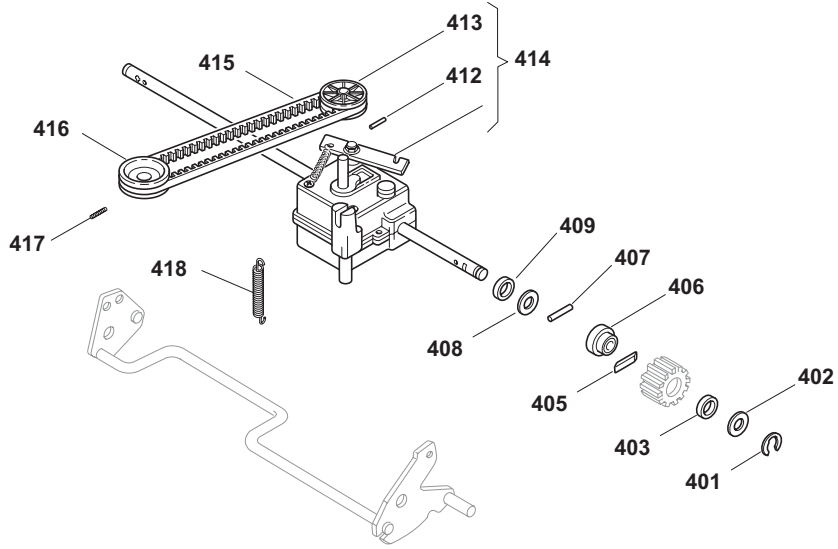

Genuine Spare Parts

Utgåva Issue 2008- 12		Bildnr Picture No 1938C		COLLECTOR 50S CHASSI STYRE		COLLECTOR 50S CHASSIS HANDLE		Sida Page 182	
Pos. Fig.	Antal/Quantity				Art nr Part No	Benämning	Description	Sats Kit	Anmärkning Notes
	5281 -05								
X	1	1			81002657/0	Chassi- gul.....	Chassis- yellow		
	2	3			112735108/1	Skruv	Screw		
	3	1			22060152/0	Kåpa- gul	Cover- yellow		
	4	3			12728300/0	Skruv	Screw		
	5	1			22785157/0	Luckfäste- gul	Support- yellow		
	6	3			12735664/0	Skruv	Screw		
	7	1			22450443/0	Fjäder.....	Spring		
	8	1			22600069/1	Lucka- gul.....	Stone guard		
	9	1			12728300/0	Skruv	Screw		
	10	1			22108277/0	Bakstam.....	Rear conveyor.....		
	11	3			12735664/0	Skruv	Screw		
	15	1			22109531/0	Lock.....	Cover		
	16	1			81008658/1	Fäste kpl	Attachments assy.....		
	71	2			12820655/0	Skruv	Screw		
	72	2			22551635/0	Platta	Plate		
	73	1			81006641/0	Styre- underdel	Handle- lower		
	74	2			12760515/0	Skruv	Screw		
	75	2			12521350/0	Bricka	Washer.....		
	76	4			12521350/0	Bricka	Washer.....		
	77	4			22399810/0	Låsrott	Locking knob		
	78	4			12361005/0	Mutter.....	Nut		
	80	1			22192001/0	Kabelhållare	Cable holder		
	81	1			12728691/0	Skruv	Screw		
	82	2			12820655/0	Skruv	Screw		
	83	1			22430311/0	Ögla	Eyelink		
	84	2			22545137/0	Förstärkning	Reinforcement.....		
	132	1			81007024/0	Styre- överdel	Handle- upper.....		
X	133	1			81000753/0	Motorbromswire.....	Engine brake cable		
	134	1			81003291/3	Reglagebygel	Control lever- engine		
	135	2			22041966/0	Bussning	Bush.....		
	136	2			22041965/1	Bussning	Bush.....		
	137	1			81003288/1	Reglagebygel	Control lever- drive.....		
X	138	1			381030008/0	Kopplingswire.....	Clutch cable		
	151	1			12291000/0	Mutter.....	Nut		
	152	1			12581500/0	Låsbricka	Washer.....		
	153	1			22171005/0	Distans	Spacer.....		
	154	1			12521360/0	Bricka	Washer.....		
	155	1			12508100/0	Låsbricka	Washer.....		
	156	1			81007220/0	Gasarm	Throttle lever.....		
	157	1			81007080/0	Gaswire	Throttle cable		
	158	1			12815000/0	Skruv	Screw		
	159	1			14356703/0	Dekal	Label		
	501	1			1111- 9070- 01	Knivfäste.....	Blade holder		
	502	1			1111- 9090- 01	Kniv	Blade		
	503	1			12530140/0	Bricka	Washer.....		
	504	1			12735698/0	Skruv	Screw		
	505	1			12139100/0	Kil	Key.....		
	551	1			22486096/1	Uppsamlare- överdel.....	Grassbox- upper.....		
	552	1			22486098/0	Platta	Plate		
	553	1			22486099/0	Uppsaml- underdel, hö	Grassbox- lower, RH		
	554	1			22486100/0	Uppsaml- underdel, vä.....	Grassbox- lower, LH.....		