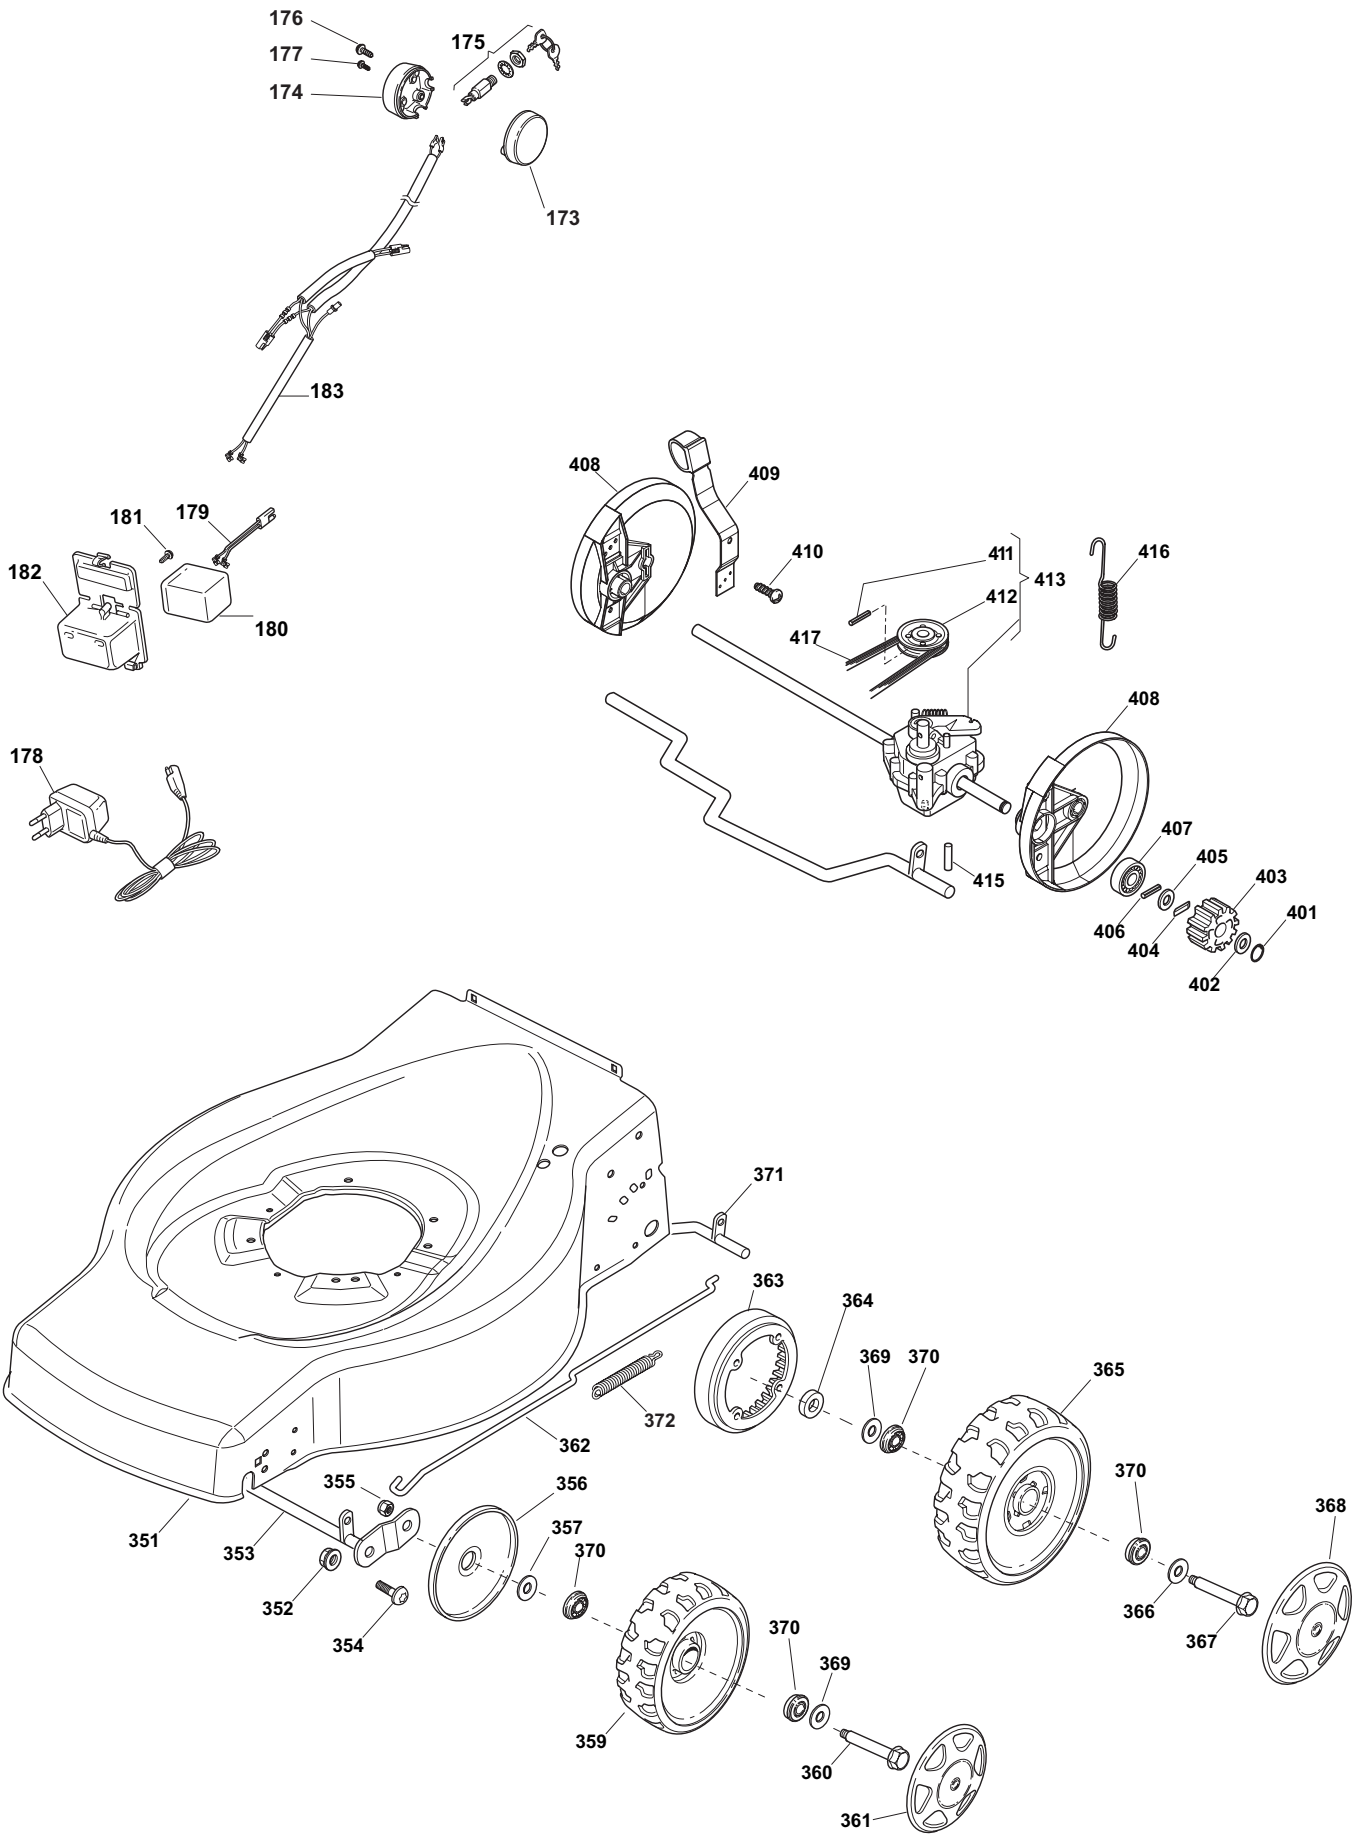

# Genuine Spare Parts

---

Utgåva Issue 2008- 12		Bildnr Picture No 2488		COLLECTOR 53S CHASSI STYRE		COLLECTOR 53S CHASSIS HANDLE		Sida Page 130	
Pos. Fig.	Antal/Quantity			Art nr Part No	Benämning	Description	Sats Kit	Anmärkning Notes	
	5281 -07	5337 -17	5338 -17						
	1	1	1	22108271/0	Ledplåt- främre .....	Conveyor- front .....			
	2	6	6	12728686/0	Skruv .....	Screw .....			
	5	1	1	22108272/2	Ledplåt- bakre .....	Conveyor- rear .....			
	6	4	4	22131750/0	Mutter .....	Nut .....			
	7	2	2	12728686/0	Skruv .....	Screw .....			
	8	1	1	22785140/1	Hållare .....	Support .....			
	9	1	1	22517858/0	Axel .....	Shaft .....			
	10	1	1	22450431/0	Fjäder .....	Spring .....			
X	11	1	1	322600100/1	Lucka .....	Stone guard .....			
	12	2/1	2/1	12793701/0	Skruv .....	Screw .....			
	13	2/1	2/1	12293201/0	Mutter .....	Nut .....			
	17	0/1	0/1	12691115/0	Skruv .....	Screw .....			
	18	1	1	12540060/0	Bricka .....	Washer .....			
	19	1	1	12293200/0	Mutter .....	Nut .....			
	20	1	1	22671651/0	Bricka .....	Washer .....			
X	21	1	1	322060222/0	Remskydd .....	Belt protection .....			
	22	1	1	25670011/0	Bricka .....	Washer .....			
	23	1	1	12155000/0	Mutter .....	Nut .....			
	24	2	2	12728686/0	Skruv .....	Screw .....			
	24A	2	2	12728530/0	Skruv .....	Screw .....			
	25	4	4	12760605/0	Skruv .....	Screw .....			
	26	4	4	12521350/0	Bricka .....	Washer .....			
X	27	1	1	381006686/0	Styre- underdel .....	Handle- lower .....			
	28	1	1	81003801/1	Snörhållare .....	Rope holder .....			
	29	2	2	22680006/1	Bricka .....	Washer .....			
X	30	2	2	322399804/1	Lås ratt .....	Locking knob .....			
	31	2	2	12293200/0	Mutter .....	Nut .....			
	32	1	1	12819201/0	Skruv .....	Screw .....			
	33	1	1	81008648/1	Skruvsats .....	Screw set .....			
X	34	1	1	322140233/0	Mulcherplugg .....	Mulch plug .....			
X	51	1	1	381006579/1	Styre- överdel .....	Handle- upper .....			
X	51		1	81006863/0	Styre- överdel .....	Handle- upper .....			
X	52	1	1	181000761/0	Motorbromswire .....	Engine brake cable .....			
	52		1	81000760/0	Motorbromswire .....	Engine brake cable .....			
	53	1	1	81003291/3	Reglagebygel .....	Control lever- engine .....			
	54	2	2	22041966/0	Bussning .....	Bush .....			
	56	2	2	22041965/1	Bussning .....	Bush .....			
	57	1	1	81003288/1	Reglagebygel .....	Control lever- drive .....			
	151	1	1	12291000/0	Mutter .....	Nut .....			
	152	1	1	12581500/0	Låsbricka .....	Washer .....			
	153	1	1	22171005/0	Distans .....	Spacer .....			
	154	1	1	12521360/0	Bricka .....	Washer .....			
	155	1	1	12508100/0	Låsbricka .....	Washer .....			
	156	1	1	81007279/1	Gasarm .....	Throttle lever .....			
	157	1	1	81007080/0	Gaswire .....	Throttle cable .....			
	158	1	1	12815000/0	Skruv .....	Screw .....			
	159		1	14356702/0	Dekal .....	Label .....			
	159	1		14356703/0	Dekal .....	Label .....			
	501	1	1	1111- 9120- 01	Knivfäste m.remskiva .....	Hub w. pulley .....			
	502	1	1	1111- 9122- 01	Kniv .....	Blade .....			
	503	1	1	22160400/0	Bricka .....	Elastic washer .....			
	504	1	1	12523080/0	Bricka .....	Washer .....			
	505	1	1	12735698/0	Skruv .....	Screw .....			
	506	1	1	12139100/0	Kil .....	Key .....			
	601	1	1	22486121/0	Uppsamlare- överdel .....	Grassbox- upper .....			
	602	1	1	22486128/0	Uppsamlare- underdel .....	Grassbox- lower .....			
	603	2	2	12728686/0	Skruv .....	Screw .....			