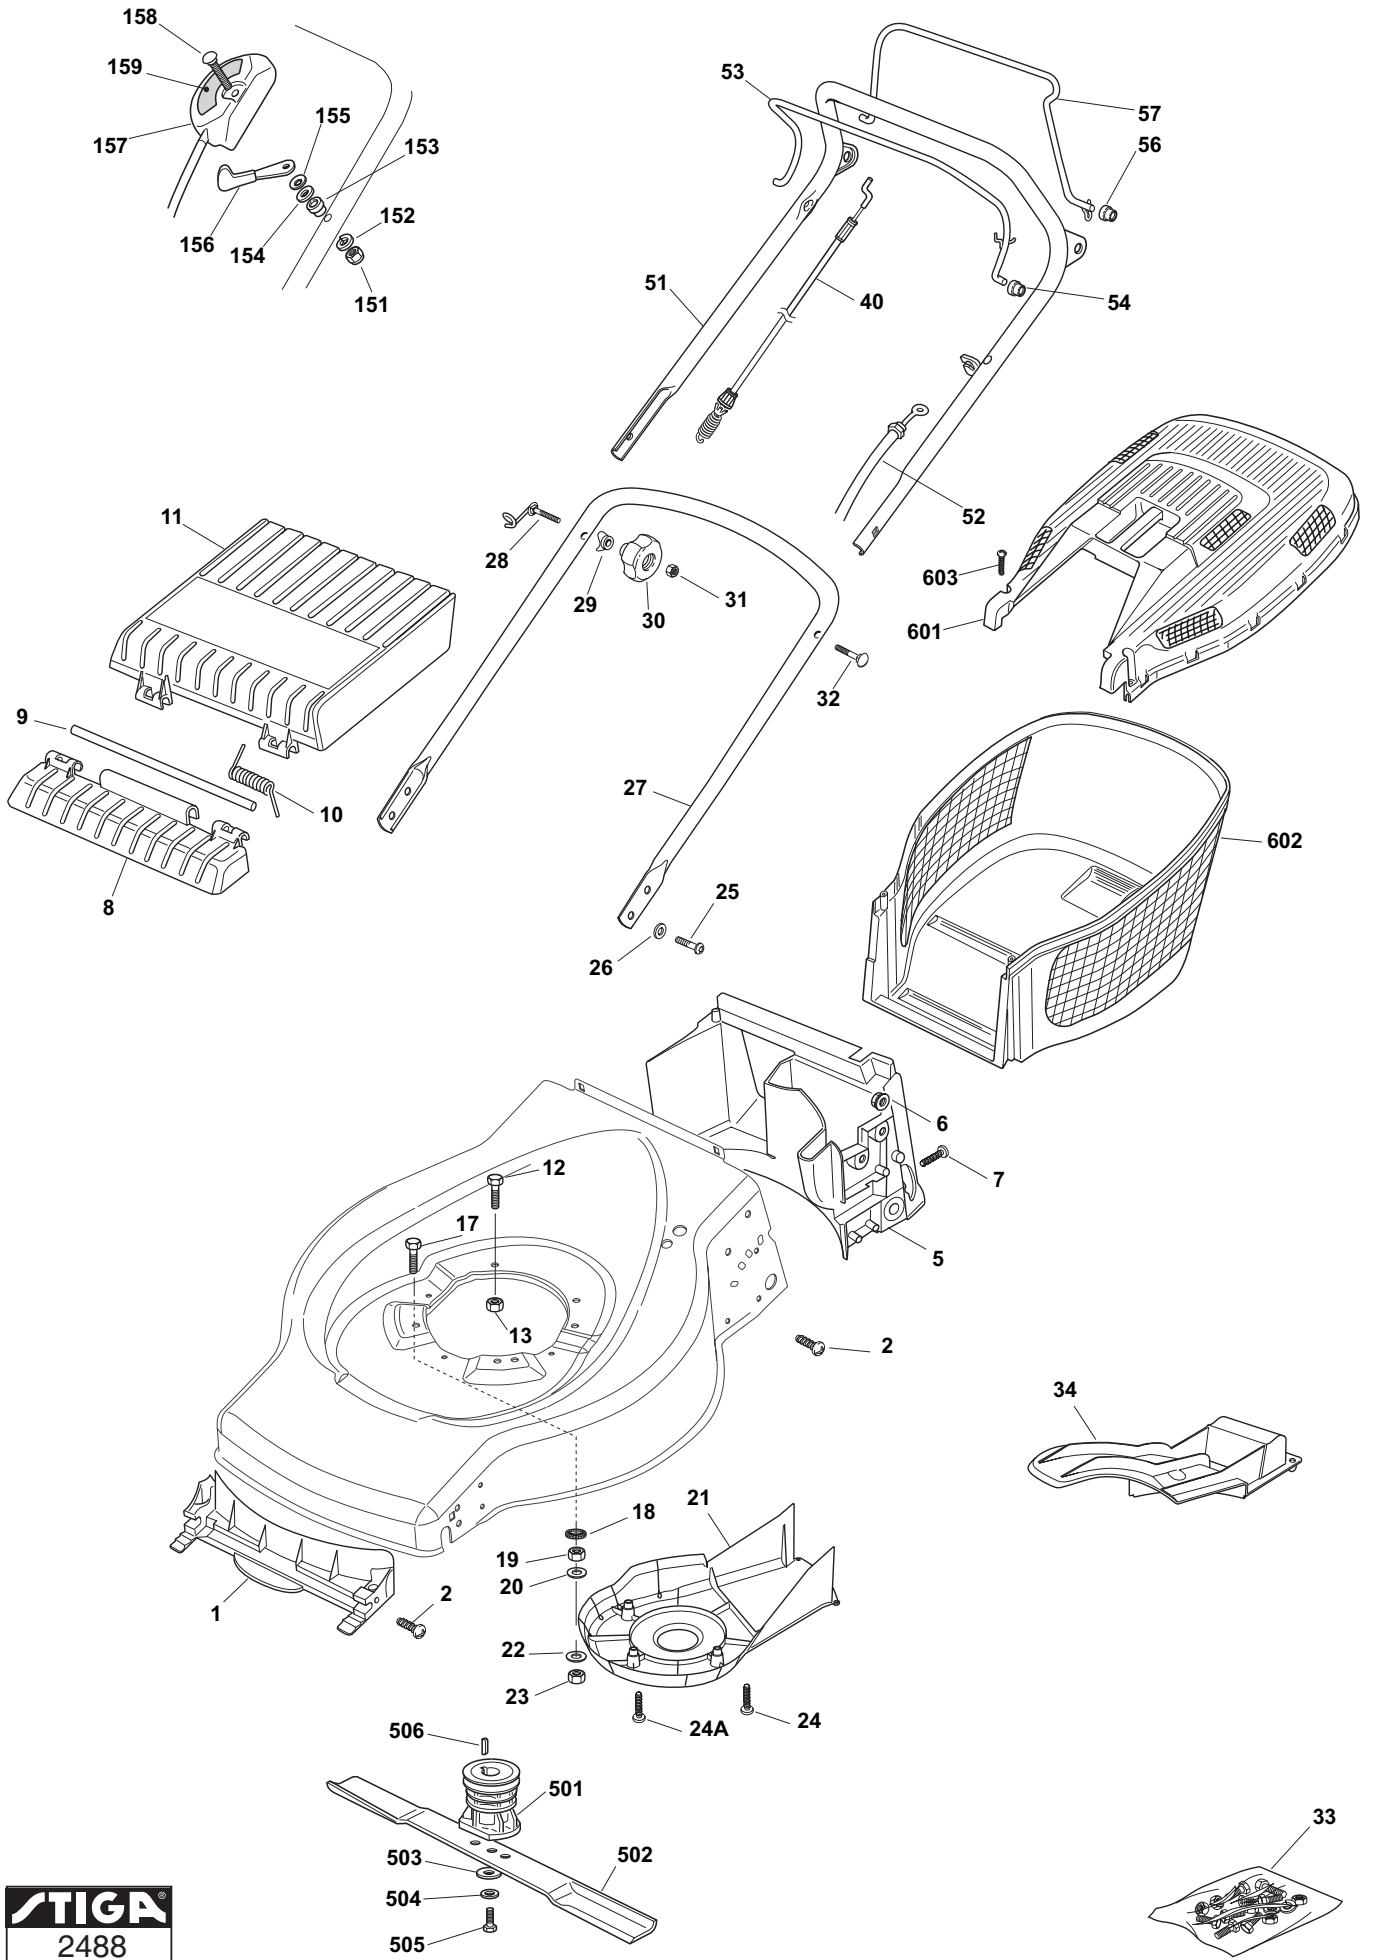

# Genuine Spare Parts

---

Utgåva Issue 2008- 12		Bildnr Picture No 2488		COLLECTOR 53S CHASSI STYRE		COLLECTOR 53S CHASSIS HANDLE		Sida Page 130	
Pos. Fig.	Antal/Quantity			Art nr Part No	Benämning	Description	Sats Kit	Anmärkning Notes	
	5281 -07	5337 -17	5338 -17						
	1	1	1	22108271/0	Ledplåt- främre .....	Conveyor- front .....			
	2	6	6	12728686/0	Skruv .....	Screw .....			
	5	1	1	22108272/2	Ledplåt- bakre .....	Conveyor- rear .....			
	6	4	4	22131750/0	Mutter .....	Nut .....			
	7	2	2	12728686/0	Skruv .....	Screw .....			
	8	1	1	22785140/1	Hållare .....	Support .....			
	9	1	1	22517858/0	Axel .....	Shaft .....			
	10	1	1	22450431/0	Fjäder .....	Spring .....			
X	11	1	1	322600100/1	Lucka .....	Stone guard .....			
	12	2/1	2/1	12793701/0	Skruv .....	Screw .....			
	13	2/1	2/1	12293201/0	Mutter .....	Nut .....			
	17	0/1	0/1	12691115/0	Skruv .....	Screw .....			
	18	1	1	12540060/0	Bricka .....	Washer .....			
	19	1	1	12293200/0	Mutter .....	Nut .....			
	20	1	1	22671651/0	Bricka .....	Washer .....			
X	21	1	1	322060222/0	Remskydd .....	Belt protection .....			
	22	1	1	25670011/0	Bricka .....	Washer .....			
	23	1	1	12155000/0	Mutter .....	Nut .....			
	24	2	2	12728686/0	Skruv .....	Screw .....			
	24A	2	2	12728530/0	Skruv .....	Screw .....			
	25	4	4	12760605/0	Skruv .....	Screw .....			
	26	4	4	12521350/0	Bricka .....	Washer .....			
X	27	1	1	381006686/0	Styre- underdel .....	Handle- lower .....			
	28	1	1	81003801/1	Snörhållare .....	Rope holder .....			
	29	2	2	22680006/1	Bricka .....	Washer .....			
X	30	2	2	322399804/1	Lås ratt .....	Locking knob .....			
	31	2	2	12293200/0	Mutter .....	Nut .....			
	32	1	1	12819201/0	Skruv .....	Screw .....			
	33	1	1	81008648/1	Skruvsats .....	Screw set .....			
X	34	1	1	322140233/0	Mulcherplugg .....	Mulch plug .....			
X	51	1	1	381006579/1	Styre- överdel .....	Handle- upper .....			
X	51		1	81006863/0	Styre- överdel .....	Handle- upper .....			
X	52	1	1	181000761/0	Motorbromswire .....	Engine brake cable .....			
	52		1	81000760/0	Motorbromswire .....	Engine brake cable .....			
	53	1	1	81003291/3	Reglagebygel .....	Control lever- engine .....			
	54	2	2	22041966/0	Bussning .....	Bush .....			
	56	2	2	22041965/1	Bussning .....	Bush .....			
	57	1	1	81003288/1	Reglagebygel .....	Control lever- drive .....			
	151	1	1	12291000/0	Mutter .....	Nut .....			
	152	1	1	12581500/0	Låsbricka .....	Washer .....			
	153	1	1	22171005/0	Distans .....	Spacer .....			
	154	1	1	12521360/0	Bricka .....	Washer .....			
	155	1	1	12508100/0	Låsbricka .....	Washer .....			
	156	1	1	81007279/1	Gasarm .....	Throttle lever .....			
	157	1	1	81007080/0	Gaswire .....	Throttle cable .....			
	158	1	1	12815000/0	Skruv .....	Screw .....			
	159		1	14356702/0	Dekal .....	Label .....			
	159	1		14356703/0	Dekal .....	Label .....			
	501	1	1	1111- 9120- 01	Knivfäste m.remskiva .....	Hub w. pulley .....			
	502	1	1	1111- 9122- 01	Kniv .....	Blade .....			
	503	1	1	22160400/0	Bricka .....	Elastic washer .....			
	504	1	1	12523080/0	Bricka .....	Washer .....			
	505	1	1	12735698/0	Skruv .....	Screw .....			
	506	1	1	12139100/0	Kil .....	Key .....			
	601	1	1	22486121/0	Uppsamlare- överdel .....	Grassbox- upper .....			
	602	1	1	22486128/0	Uppsamlare- underdel .....	Grassbox- lower .....			
	603	2	2	12728686/0	Skruv .....	Screw .....			