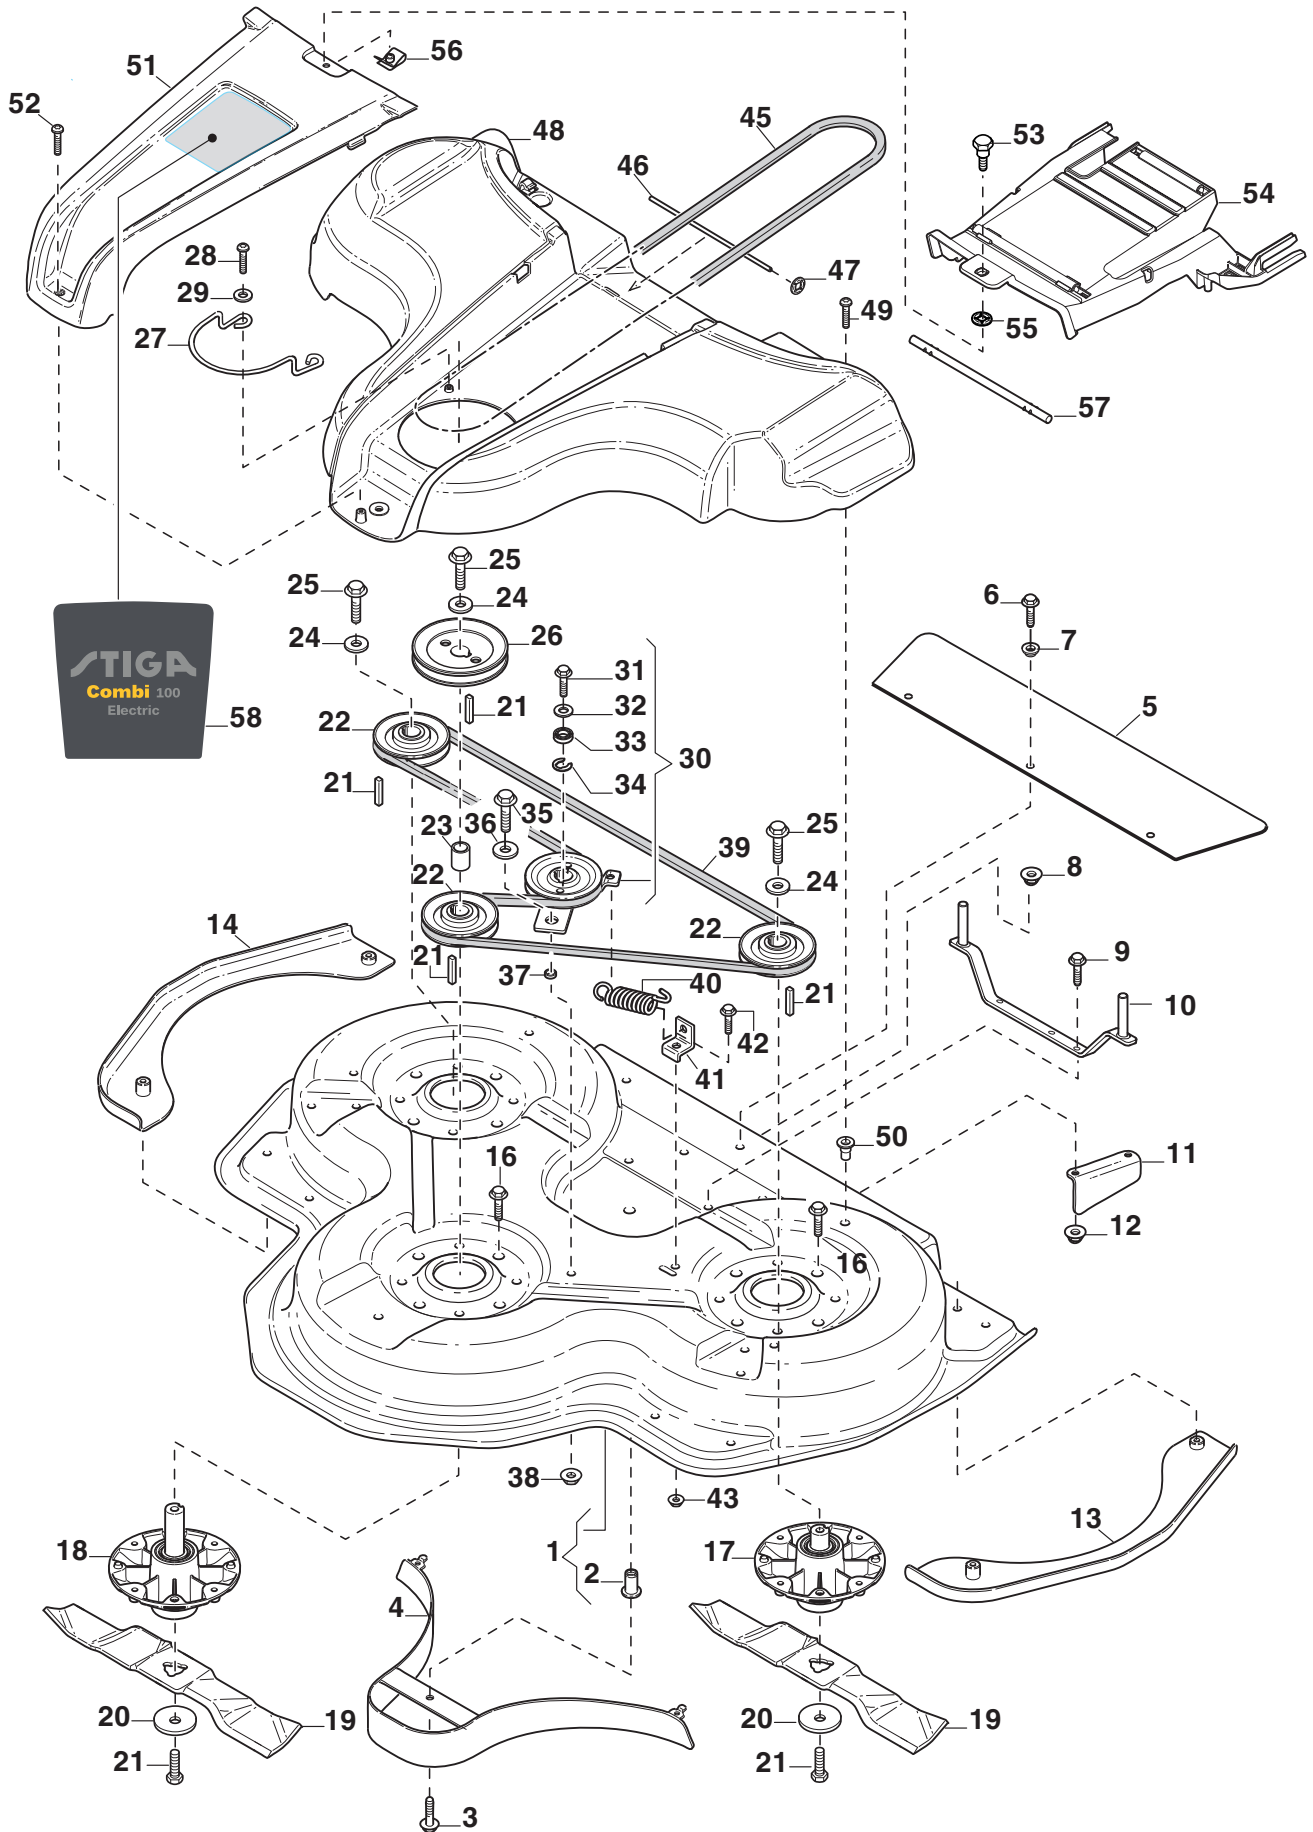

Utgåva Issue 7 - 2016		Transmission Knivar		Transmission and Blades	
Pos. Fig.	Antal Q.ty	Art nr Part No	Benämning	Description	Anmärkning Notes
47	2	112604896/0	Starlock P6493 6	Crown Fastener	
48	1	337060023/0	Remskydd	Belt cover	
49	3	9945-0825-16	Skruv	Screw	
50	3	1134-5595-01	Blindnitmutter	Nut	
51	1	1137-0157-02	Täckkapa	Cover	
52	1	112728697/0	Skruv	Screw	
53	1	1134-0240-00	Skruv	Screw	
54	1	337600002/0	Remskydd	Belt cover	
55	1	9675-0016-02	Låsbricka starlock	Starlock	
56	1	1134-4620-02	Fjädermutter	Nut	
57	1	1137-1090-01	Stift	Pin	
58	1	114368550/0	Dekal Combi 100 Electric	Label Combi 100 Electric