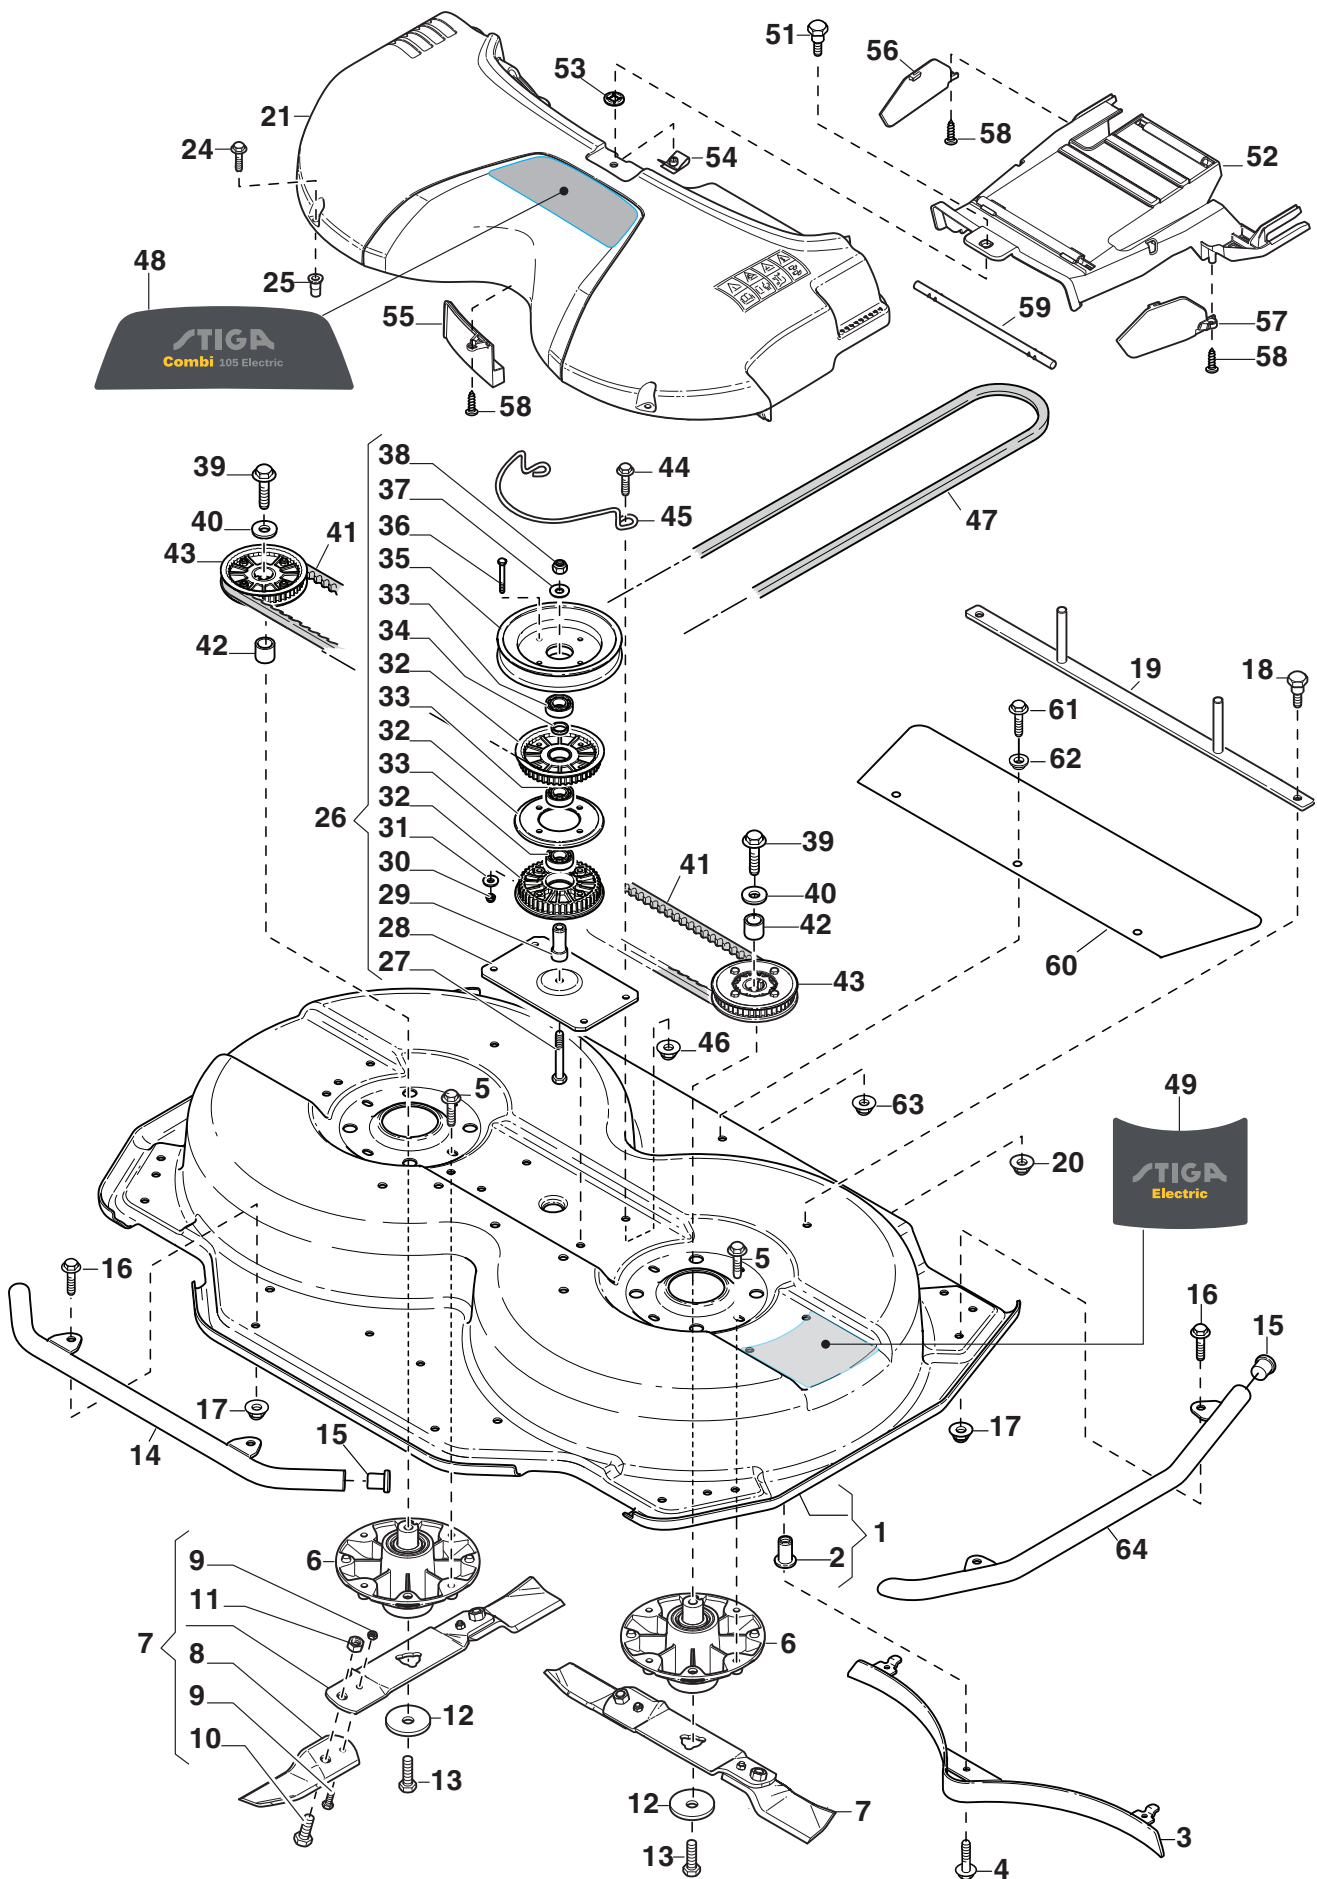

Utgåva Issue 7 - 2016		Reglage Controls			
Pos. Fig.	Antal Q.ty	Art nr Part No	Benämning	Description	Anmärkning Notes
57	2	1134-4623-01	Ess-Krok	S-Hook	

Utgåva Issue 7 - 2016		Transmission Knivar		Transmission and Blades	
Pos. Fig.	Antal Q.ty	Art nr Part No	Benämning	Description	Anmärkning Notes
1	1	1134-6191-01	Kapa-Gul 105C (1-00)	Casing-Yellow 105C	Inkl. pos 13 (3 st)
2	3	1134-5595-01	Blindnitmutter	Nut	
3	1	1134-6231-01	KombiPlugg 105C	Mulch Plug 105C	
4	1	9959-0820-16	Skruv	Screw	
5	8	9945-0825-16	Skruv	Screw	
6	2	1134-5831-01	Lagerbox Kpl	Bearing Box Assy	
7	1	1134-9118-01	Knivbalk Kpl (105C)	Blade Bar Assy (105C)	Sats 2 st/kit of 2
8	1	1134-9119-01	Knivsats Kpl	Blade Kit Assy	2 knivar/2 blade tips
9	1	1134-9054-01	Brytbultsats	Shear Bolt Kit	
10	2	1134-6311-01	Bult	Bolt	7/16" UNF
11	2	1134-6312-01	Mutter	Nut	7/16" UNF
12	2	1134-6211-01	Bricka	Washer	
13	2	9997-1060-12	Skruv	Screw	
14	1	387869259/0	Frontskydd-Gra	Front Guard Tube-Grey	
15	4	9403-0025-80	ÄndPlugg-Gra (lkp 25-21 G)	End Plug, Grey	
16	6	112800815/0	Skruv	Screw	
17	6	112154220/0	Mutter	Nut	
18	2	1134-0240-01	Ansattsskriv Skruv	Shoulder screw Screw	
19	1	1137-1082-01	Bygel	Bracket	
20	2	112154220/0	Mutter	Nut	
21	1	337060024/0	Remskydd	Belt cover	
24	2	9945-0825-16	Skruv	Screw	
25	2	1134-5595-01	Blindnitmutter	Nut	
26	1	1137-0116-02	Kuggremskiva Smst (P105C)	Toothed Pulley Assy (P105C)	Inkl. pos 31 - 42
27	1	9997-1070-12	Skruv	Screw	
28	1	1134-6209-01	Fäste	Bracket	
29	1	1134-6205-02	Tapp	Shaft	
30	4	9747-0631-02	Mutter Lasmutter	Nut	
31	4	9699-0060-02	Bricka	Washer	
32	1	1134-9128-02	Kuggremskiva	Toothed Belt Pulley	
33	3	9549-0019-00	Kullager	Ball Bearing	
34	1	1134-3725-06	Distans	Spacer	H = 1.5 mm
35	1	1137-0118-01	Remskiva	Pulley	Ø = 168 mm
36	4	9997-0650-12	Skruv	Screw	
37	1	9699-0030-02	Bricka	Washer	
38	1	9731-1031-22	Mutter	Nut	
39	2	9997-1060-12	Skruv	Screw	
40	2	1134-5406-01	Bricka	Washer	
41	2	9585-0165-01	Kuggrem	Toothed Belt	
42	2	1134-5400-04	Distans	Spacer	
43	1	1134-9127-01	Kuggremskiva	Toothed Belt Pulley	Sats 2 st/kit of 2
44	4	9959-0820-16	Skruv	Screw	
45	1	1134-6431-01	Remstyrning	Belt Guide	
46	4	112154220/0	Mutter	Nut	
47	1	1134-9149-01	Kilrem	V-Belt	9585-0199-01 4WD (kevlar)
47	1	1134-9150-01	Kilrem	V-Belt	9585-0200-01 2WD (kevlar)
48	1	114368551/0	Dekal Combi 105 Electric	Label Combi 105 Electric	