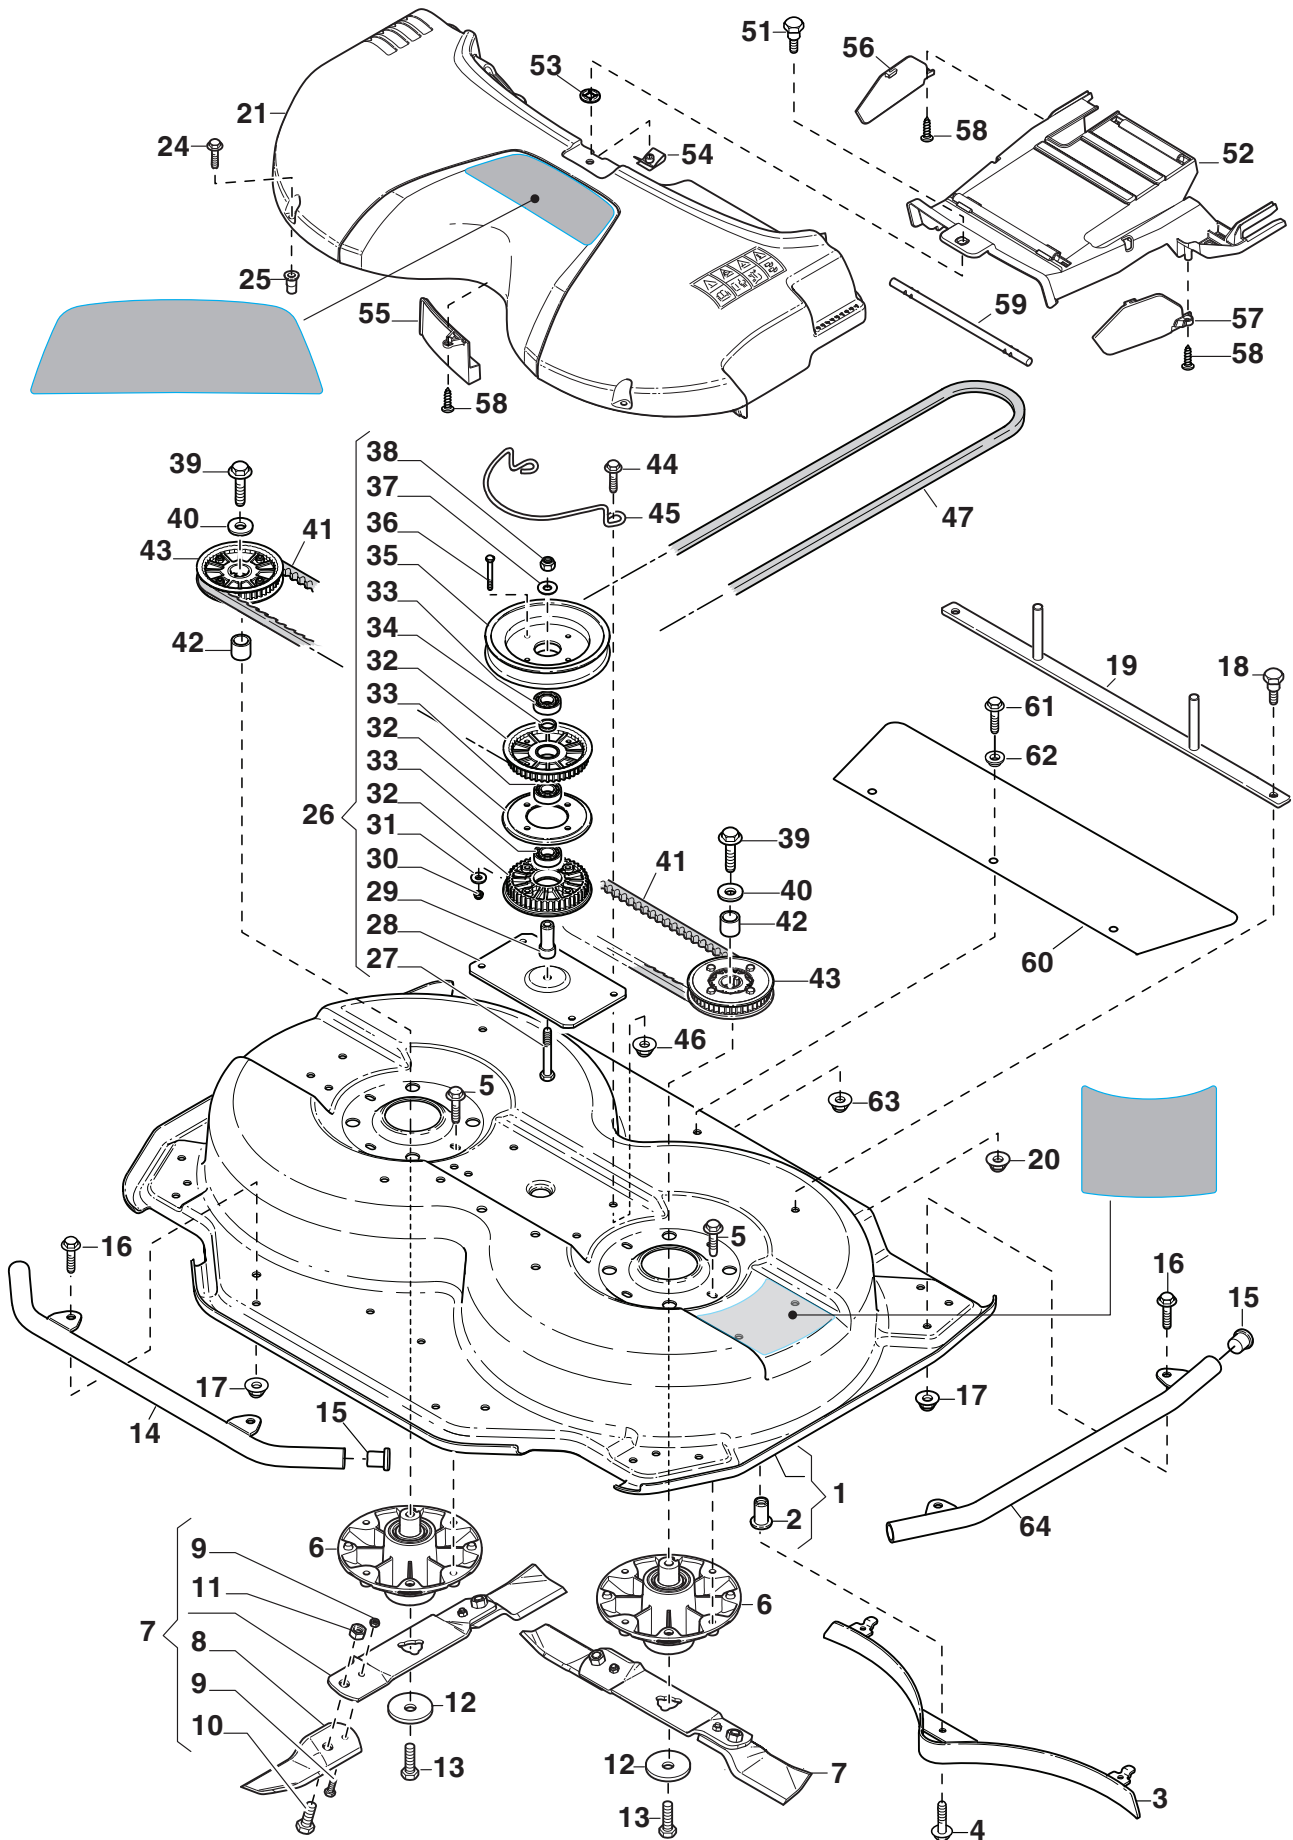

Utgåva Issue 7 - 2016		Transmission Knivar Transmission and Blades			
Pos. Fig.	Antal Q.ty	Art nr Part No	Benämning	Description	Anmärkning Notes
54	1	1134-4620-02	Fjädermutter	Nut	
55	1	337600006/0	Remskydd	Belt cover	
56	1	337600004/0	Remskydd	Belt cover	
57	1	337600005/0	Remskydd	Belt cover	
58	3	9838-8822-19	Skruv	Screw	
59	1	1137-1090-01	Stift	Pin	
60	1	1134-6281-02	Gummiskydd	Rubber Guard	
61	3	112800815/0	Skruv	Screw	
62	3	1134-4185-01	Ansatsbricka	Flange Washer	
63	3	112154220/0	Mutter	Nut	
64	2	387869261/0	Sidoskydd-Gra 95C	Side Guard Tube-Grey 95C