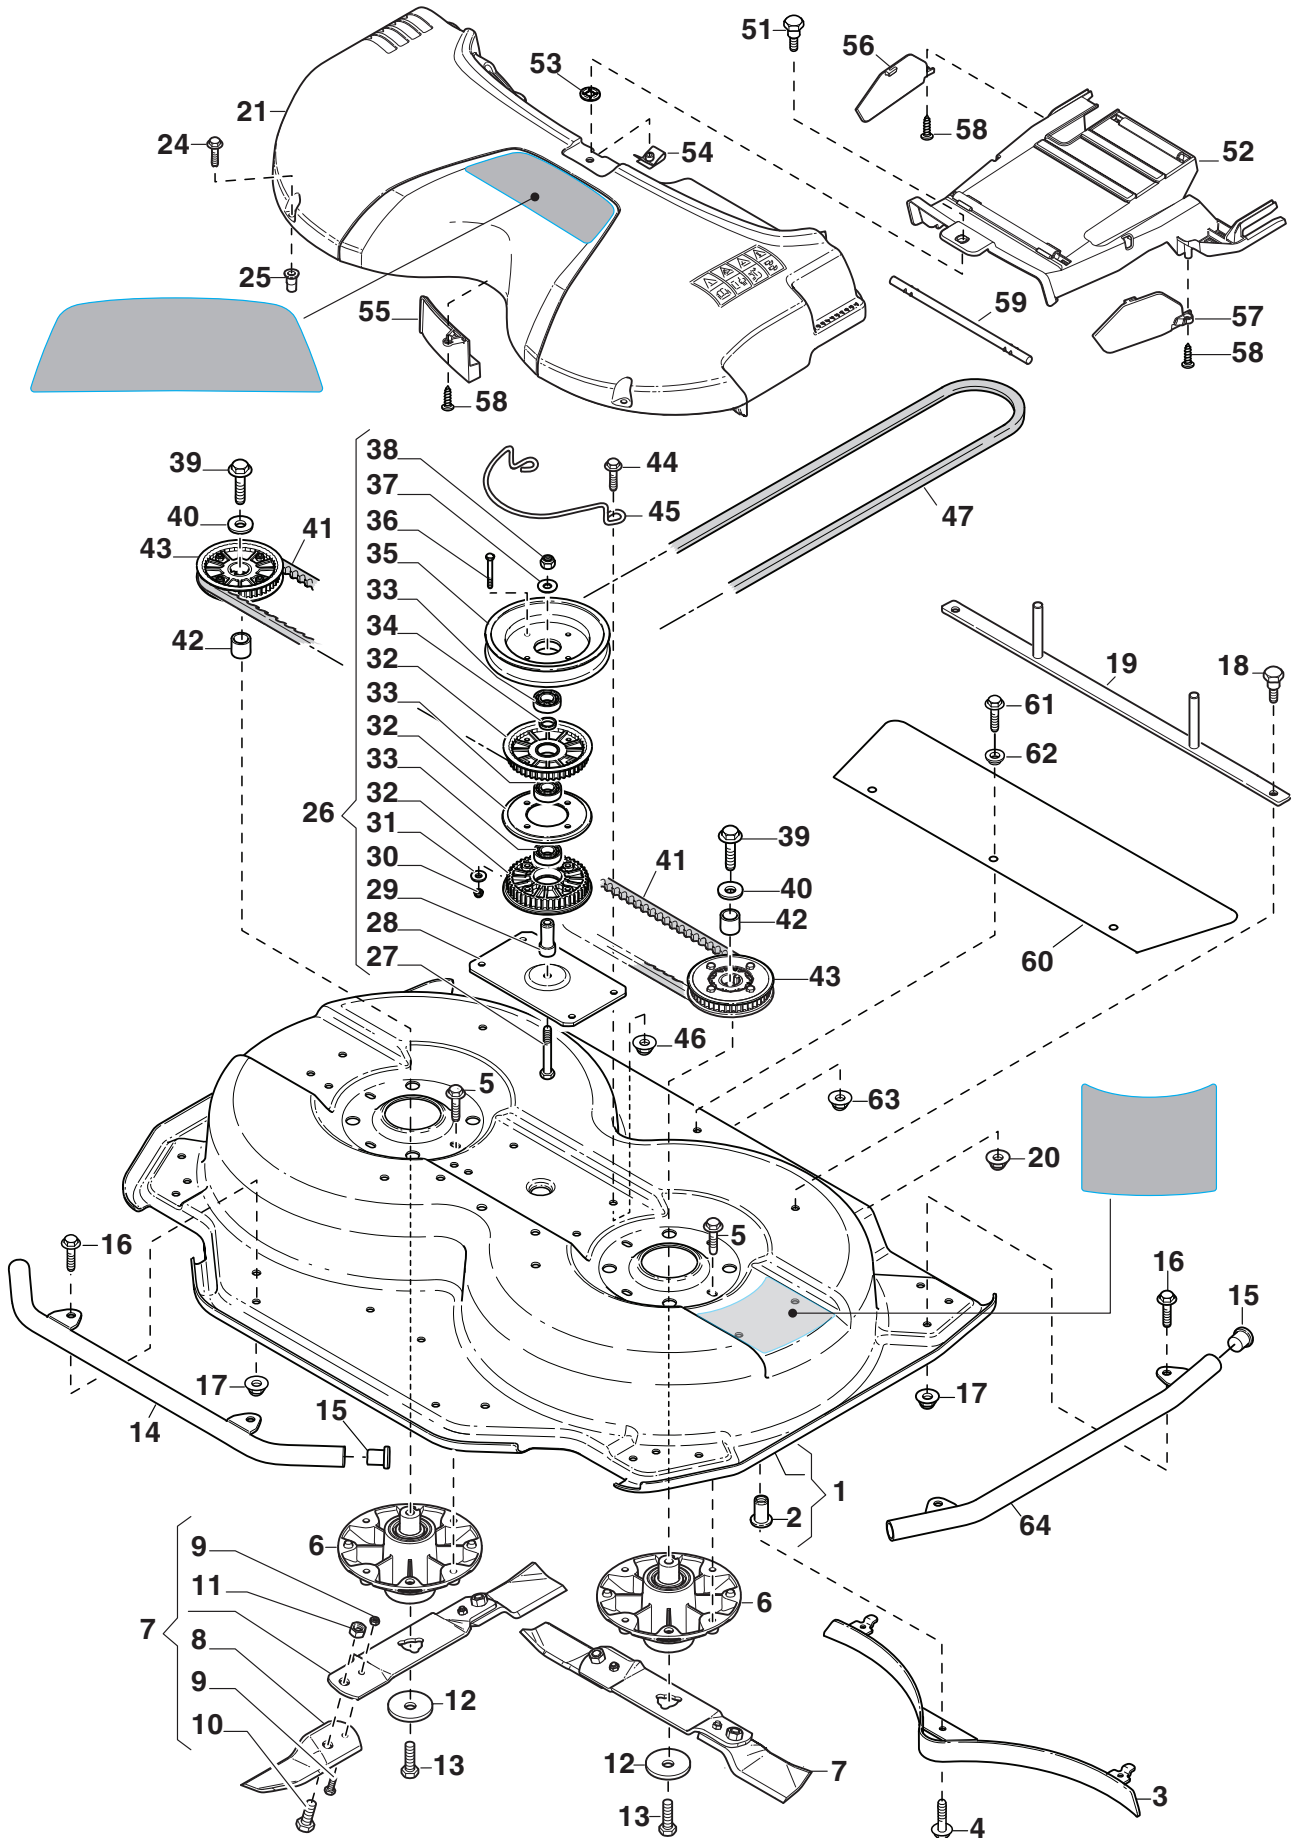

Utgåva Issue 7 - 2016		Transmission Knivar		Transmission and Blades	
Pos. Fig.	Antal Q.ty	Art nr Part No	Benämning	Description	Anmärkning Notes
1	1	387561501/0	Kapa-Gul 95C	Casing-Yellow 95C	
2	3	1134-5595-01	Blindnitmutter	Nut	
3	1	1134-6229-01	KombiPlugg 95C	Mulch Plug 95C	
4	1	9959-0820-16	Skruv	Screw	
5	8	9945-0825-16	Skruv	Screw	
6	2	1134-5831-01	Lagerbox Kpl	Bearing Box Assy	
7	1	1134-9117-01	Knivbalk Kpl (95C)	Blade Bar Assy (95C)	Sats 2 st/kit of 2
8	1	1134-9119-01	Knivsats Kpl	Blade Kit Assy	2 knivar/2 blade tips
9	1	1134-9054-01	Brytbultsats	Shear Bolt Kit	
10	2	1134-6311-01	Bult	Bolt	7/16" UNF
11	2	1134-6312-01	Mutter	Nut	7/16" UNF
12	2	1134-6211-01	Bricka	Washer	
13	2	112692395/1	Skruv	Screw	
14	1	387869259/0	Frontskydd-Gra	Front Guard Tube-Grey	
15	6	9403-0025-80	ÄndPlugg-Gra (lkp 25-21 G)	End Plug, Grey	
16	6	112800815/0	Skruv	Screw	
17	6	112154220/0	Mutter	Nut	
18	2	1134-0240-01	Ansattsskruv | Skruv	Shoulder screw | Screw	
19	1	1137-1082-01	Bygel	Bracket	
20	2	112154220/0	Mutter	Nut	
21	1	337060024/0	Remskydd	Belt cover	
24	2	9945-0825-16	Skruv	Screw	
25	2	1134-5595-01	Blindnitmutter	Nut	
26	1	1137-1149-01	Remskiva	Pulley	Inkl. pos 31 - 42
27	1	9997-1070-12	Skruv	Screw	
28	1	1134-6209-01	Fäste	Bracket	
29	1	1134-6205-02	Tapp	Shaft	
30	4	9747-0631-02	Mutter | Lasmutter	Nut	
31	4	9699-0060-02	Bricka	Washer	
32	1	1134-9128-02	Kuggremskiva	Toothed Belt Pulley	
33	3	9549-0019-00	Kullager	Ball Bearing	
34	1	1134-3725-06	Distans	Spacer	H = 1.5 mm
35	1	1137-0013-01	Remskiva	Pulley	Ø = 154 mm
36	4	9997-0650-12	Skruv	Screw	
37	1	9699-0030-02	Bricka	Washer	
38	1	9731-1031-22	Mutter	Nut	
39	2	112692395/1	Skruv	Screw	
40	2	1134-5406-01	Bricka	Washer	
41	2	9585-0164-01	Kuggrem	Toothed Belt	
42	2	1134-5400-04	Distans	Spacer	
43	1	1134-9127-01	Kuggremskiva	Toothed Belt Pulley	Sats 2 st/kit of 2
44	4	9959-0820-16	Skruv	Screw	
45	1	1134-6431-01	Remstyrning	Belt Guide	
46	4	112154220/0	Mutter	Nut	
47	1	1134-9148-01	Kilrem	V-Belt	9585-0198-01 2WD
47	1	1134-9147-01	Kilrem	V-Belt	9585-0197-01 4WD
51	1	1134-0240-00	Skruv	Screw	
52	1	337600002/0	Remskydd	Belt cover	
53	1	9675-0016-02	Låsbricka starlock	Starlock