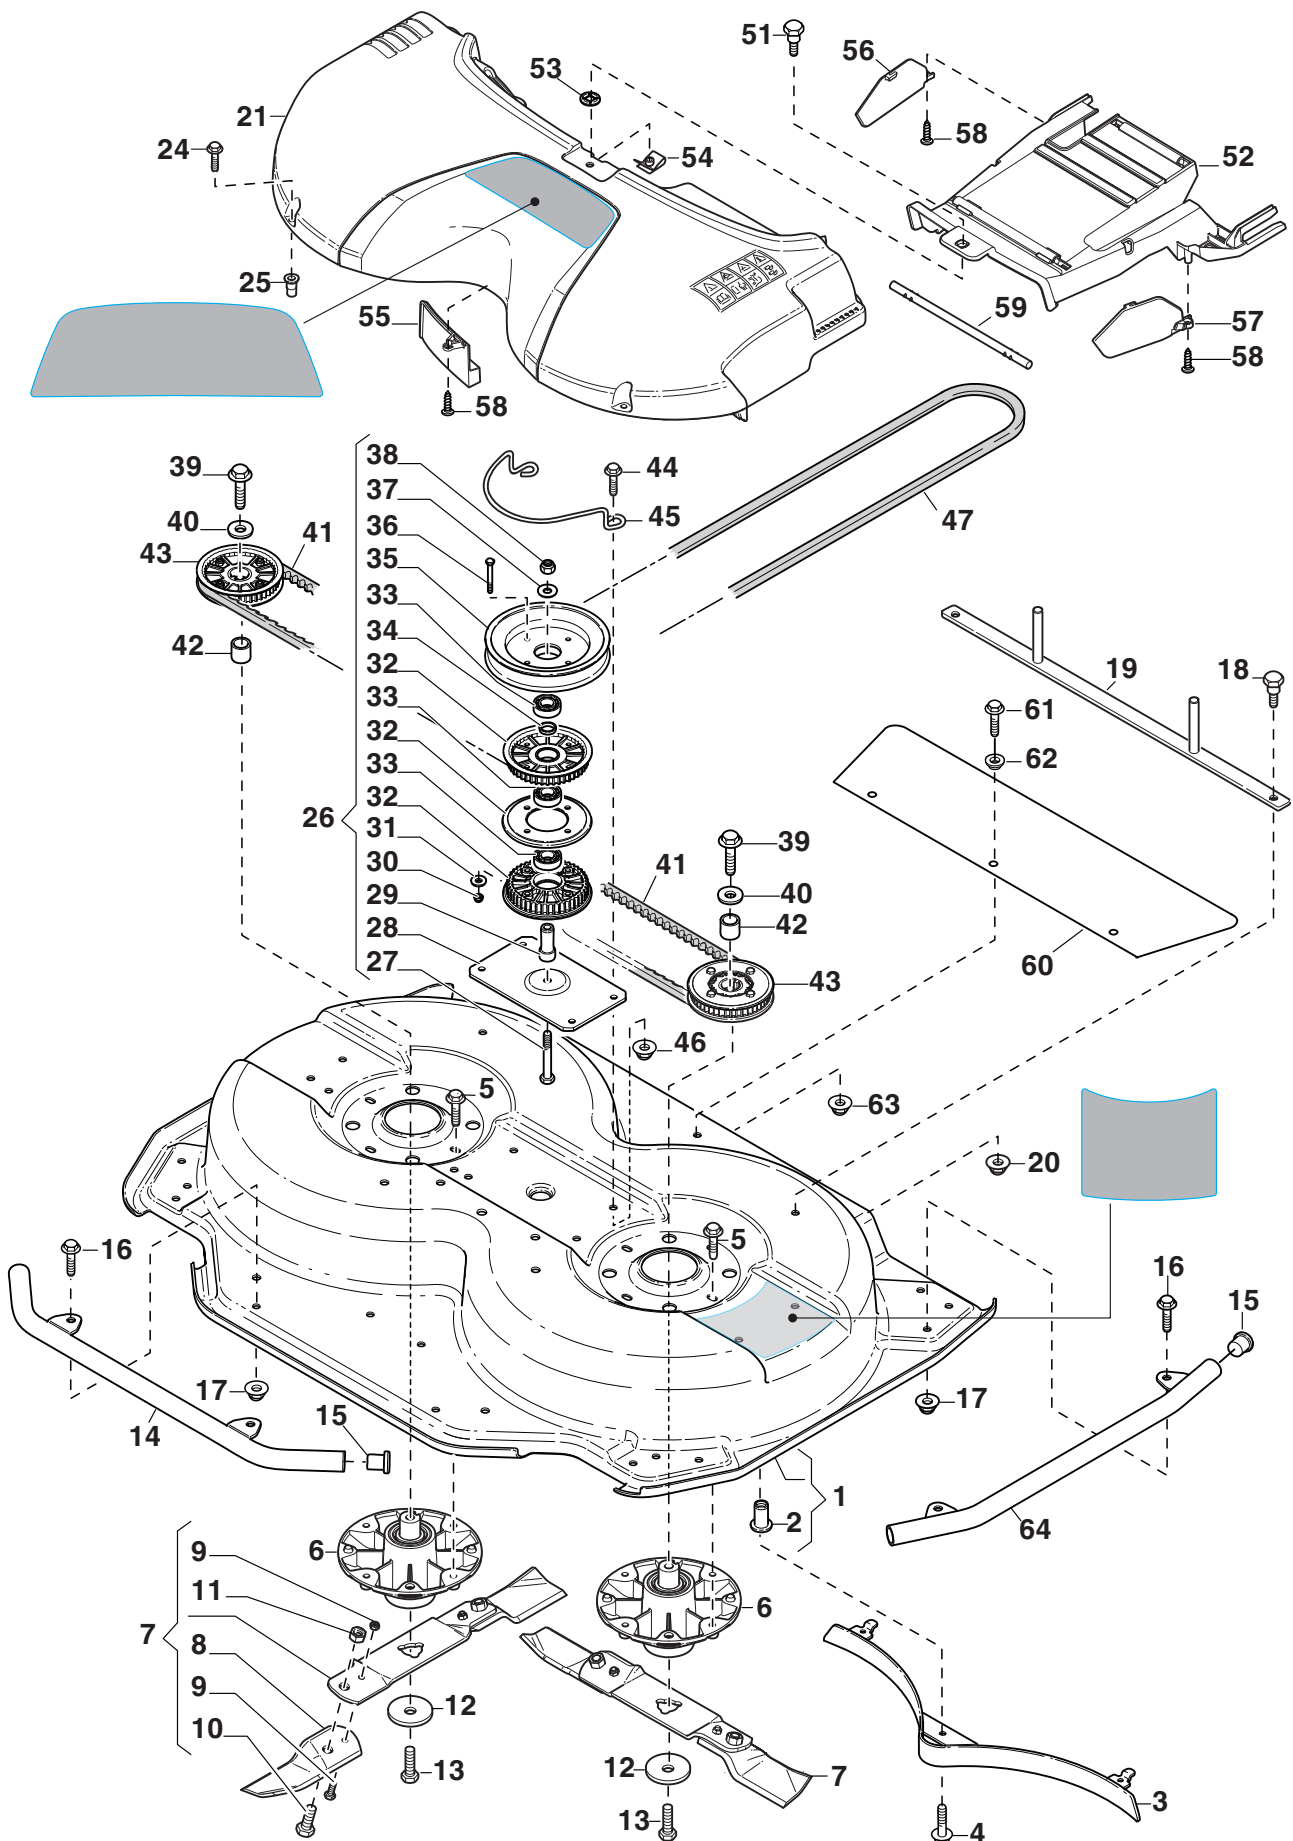

Utgåva Issue 7 - 2016		Transmission Knivar Transmission and Blades			
Pos. Fig.	Antal Q.ty	Art nr Part No	Benämning	Description	Anmärkning Notes
54	1	1134-4620-02	Fjädermutter	Nut	
55	1	337600006/0	Remskydd	Belt cover	
56	1	337600004/0	Remskydd	Belt cover	
57	1	337600005/0	Remskydd	Belt cover	
58	3	9838-8822-19	Skruv	Screw	
59	1	1137-1090-01	Stift	Pin	
60	1	1134-6281-02	Gummiskydd	Rubber Guard	
61	3	112800815/0	Skruv	Screw	
62	3	1134-4185-01	Ansatsbricka	Flange Washer	
63	3	112154220/0	Mutter	Nut	
64	2	387869261/0	Sidoskydd-Gra 95C	Side Guard Tube-Grey 95C