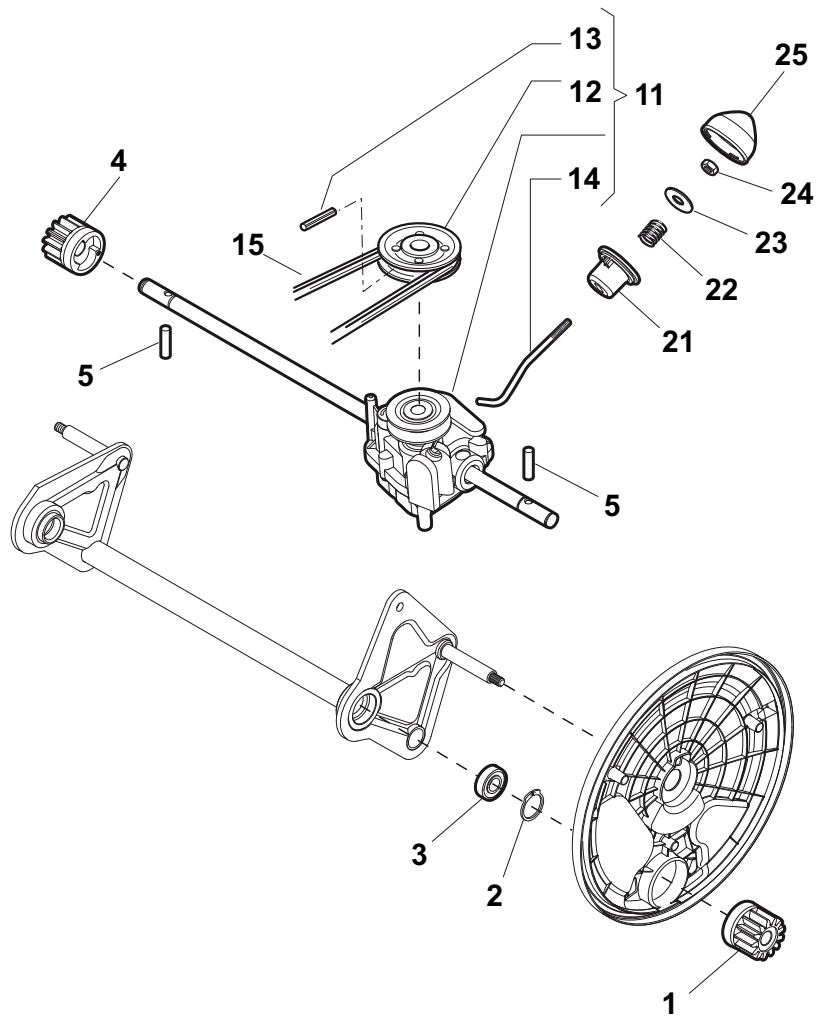

POS	PART. NO	Q.ty	DESCRIPTION	DESCRIZIONE	DESCRIPTION	BESCHREIBUNG	REMARKS
1	122570132/0	1	Pinion L	Pignone Sx	Pignon G	Ritzel Linkes	
2	12608600/0	4	Seeger	Seeger	Seeger	Seeger	
3	19216035/0	2	Bearing	Cuscinetto	Coussinet	Lager	
4	122570131/0	1	Pinion R	Pignone Dx	Pignon D	Ritzel Rechtes	
5	22753000/0	2	Pin	Spina	Goupille	Stift	
11	181003106/0	1	Gear Box	Gruppo Trazione	Groupe Traction	Antrieb	
12	122601908/1	1	Pulley	Puleggia	Poulie	Riemenscheibe	
13	12645705/0	1	Pin	Spina	Goupille	Stift	
14	122033290/0	1	Adjustment Rod	Asta Regolazione	Tige Reglage	Verstellungstange	
15	135064392/0	1	Belt	Cinghia	Courroie	Riemen	
21	22041957/1	1	Bush	Bussola	Douille	Buchse	
22	22450063/0	1	Spring	Molla	Ressort	Feder	
23	22680009/0	1	Washer	Rosetta	Rondelle	Scheibe	
24	12154510/0	1	Nut	Dado	Ecrou	Mutter	
25	322109550/0	1	Cap	Tappo	Bouchon	Gummistopfen