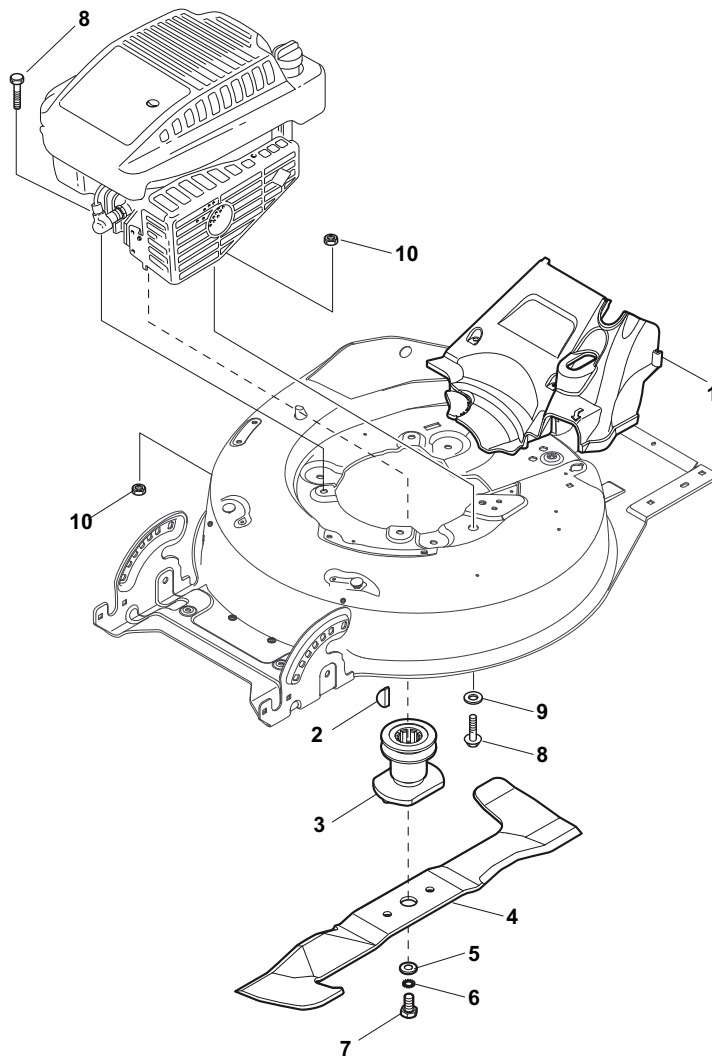

POS	PART. NO	Q.ty	DESCRIPTION	DESCRIZIONE	DESCRIPTION	BESCHREIBUNG	REMARKS
1	322060234/0	1	Protection	Carter	Protection	Schutz	
2	12139100/0	1	Feather, Crankshaft Ø 22.2	Linguetta, Albero Motore Ø 22.2	Clavette, Arbre Moteur Ø 22.2	Keil, Motorwelle Ø 22.2	GGP - B&S
2	12139150/0	1	Feather, Crankshaft Ø 25	Linguetta, Albero Motore Ø 25	Clavette, Arbre Moteur Ø 25	Keil, Motorwelle Ø 25	Honda
3	122465607/3	1	Hub With Pulley, Crankshaft Ø 22	Mozzo Con Puleggia, Albero Motore Ø 22	Moyeu Avec Poulie, Arbre Moteur Ø 22	Nabe Mit Scheibe, Motorwelle Ø 22	GGP - B&S
3	122465608/2	1	Hub With Pulley, Crankshaft Ø 25	Mozzo Con Puleggia, Albero Motore Ø 25	Moyeu Avec Poulie, Arbre Moteur Ø 25	Nabe Mit Scheibe, Motorwelle Ø 25	Honda
4	181004453/0	1	Blade Standard	Coltello Standard	Lame Standard	Messer Standard	
5	22160400/0	1	Elastic Washer	Disco Elastico	Rondelle Elastique	Elastischescheibe	
6	12523080/0	1	Washer	Rosetta	Rondelle	Scheibe	
7	12735698/0	1	Screw	Vite	Vis	Schraube	
8	12691100/0	1	Screw	Vite	Vis	Schraube	B&S 675
8	12691100/0	2	Screw	Vite	Vis	Schraube	B&S 675
8	12691800/0	3	Screw	Vite	Vis	Schraube	B&S 625-750
8	12691100/0	3	Screw	Vite	Vis	Schraube	GGP
8	12691800/0	3	Screw	Vite	Vis	Schraube	Honda
9	12521350/0	1	Washer	Rosetta	Rondelle	Scheibe	
10	12154210/0	3	Nut	Dado	Ecrou	Mutter