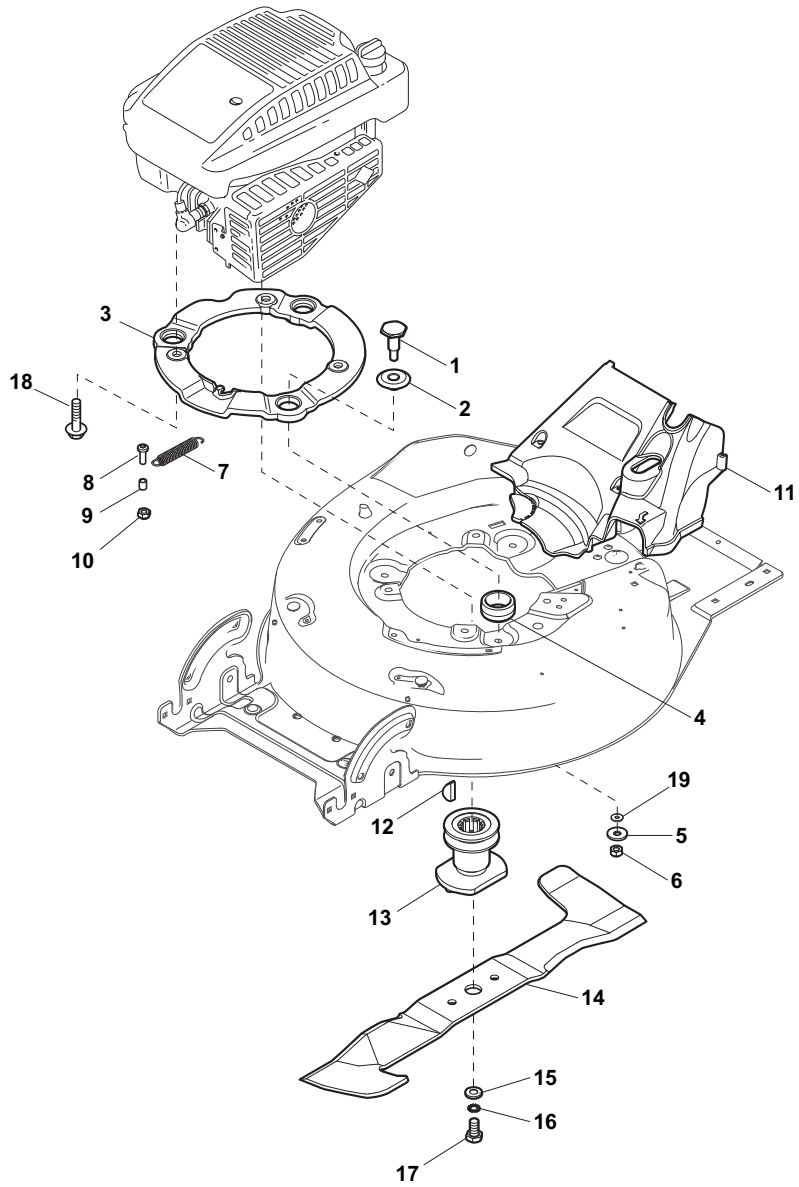

POS	PART. NO	Q.ty	DESCRIPTION	DESCRIZIONE	DESCRIPTION	BESCHREIBUNG	REMARKS
1	122519816/0	3	Pin	Perno	Pivot	Bolzen	
2	22672201/0	3	Washer	Rondella	Rondelle	Scheibe	
3	322207226/0	1	Flange	Flangia	Bride	Flansch	
4	322250014/0	3	Grommet	Gommino	Caoutchouc	Gummi	
5	122170850/0	3	Spacer	Distanziale	Entretoise	Distanzring	
6	12155000/0	3	Nut	Dado	Ecrou	Mutter	
7	122450461/0	1	Spring	Molla	Ressort	Feder	
8	112727801/0	1	Screw	Vite	Vis	Schraube	
9	122170846/0	1	Spacer	Distanziale	Entretoise	Distanzring	
10	12154510/0	1	Nut	Dado	Ecrou	Mutter	
11	322060234/0	1	Protection	Carter	Protection	Schutz	
12	12139100/0	1	Feather, Crankshaft Ø 22.2	Linguetta, Albero Motore Ø 22.2	Clavette, Arbre Moteur Ø 22.2	Keil, Motorwelle Ø 22.2	GGP - B&S
12	12139150/0	1	Feather, Crankshaft Ø 25	Linguetta, Albero Motore Ø 25	Clavette, Arbre Moteur Ø 25	Keil, Motorwelle Ø 25	Honda
13	122465638/1	1	Hub With Pulley, Crankshaft Ø 22	Mozzo Con Puleggia, Albero Motore Ø 22	Moyeu Avec Poulie, Arbre Moteur Ø 22	Nabe Mit Scheibe, Motorwelle Ø 22	GGP - B&S
13	122465639/1	1	Hub With Pulley, Crankshaft Ø 25	Mozzo Con Puleggia, Albero Motore Ø 25	Moyeu Avec Poulie, Arbre Moteur Ø 25	Nabe Mit Scheibe, Motorwelle Ø 25	Honda
14	181004454/0	1	Blade	Coltello	Lame	Messer	
15	22160400/0	1	Elastic Washer	Disco Elastico	Rondelle Elastique	Elastischescheibe	
16	12523080/0	1	Washer	Rosetta	Rondelle	Scheibe	
17	12736815/0	1	Screw	Vite	Vis	Schraube	
18	112735108/1	3	Screw	Vite	Vis	Schraube