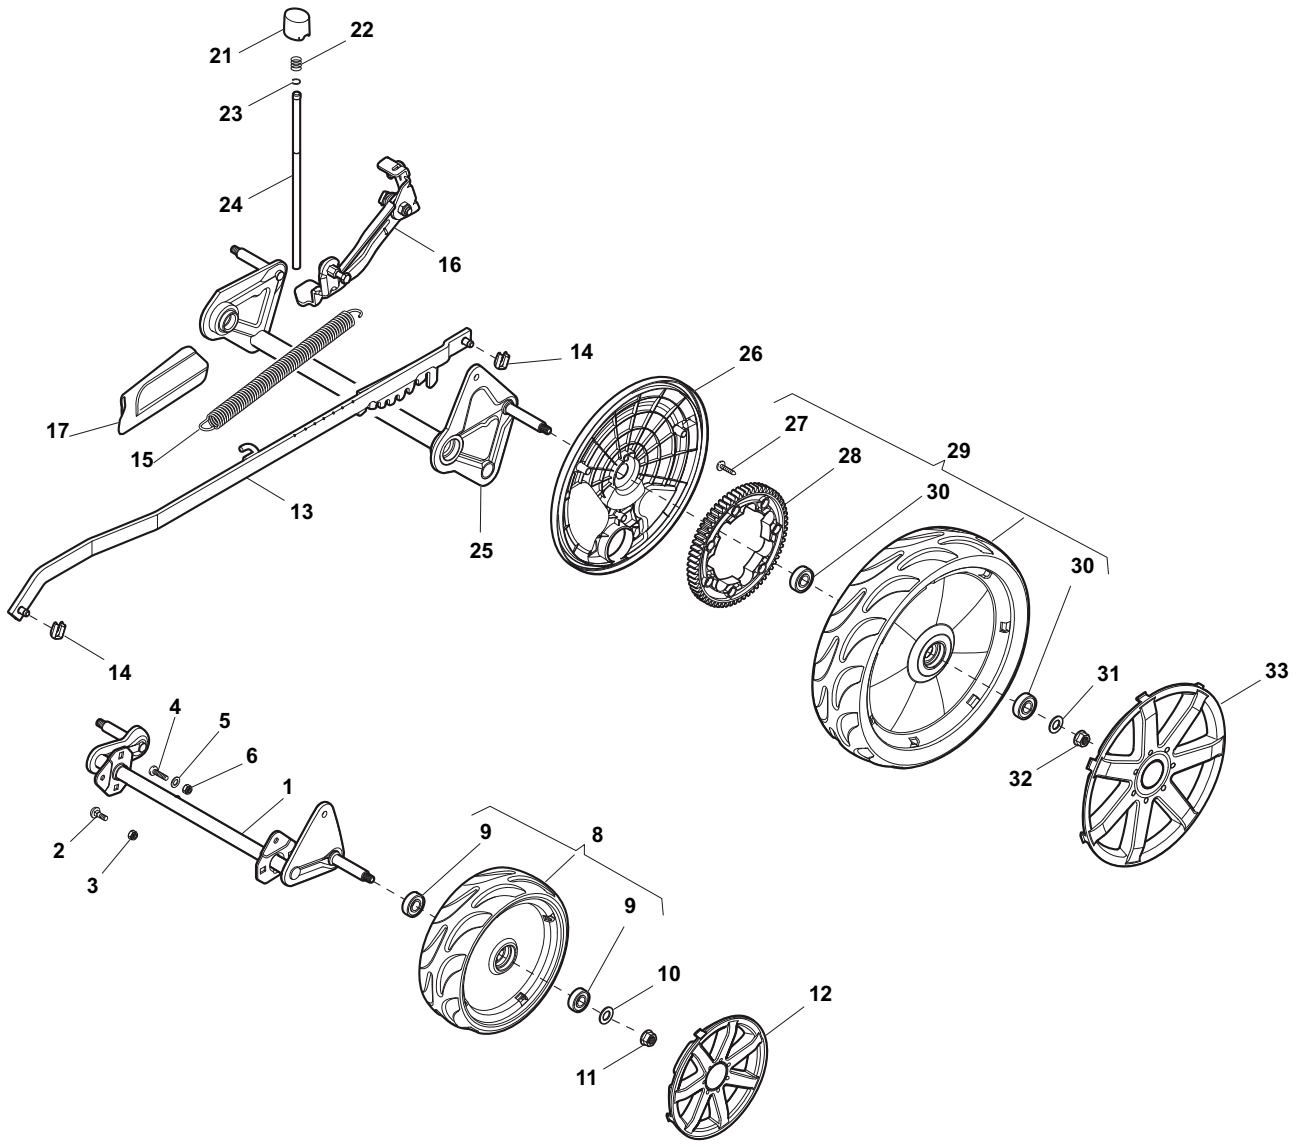

POS	PART. NO	Q.ty	DESCRIPTION	DESCRIZIONE	DESCRIPTION	BESCHREIBUNG	REMARKS
1	381302801/0	1	Axle, Front Wheels	Asse Ruote Anteriori	Axe Roues Avant	Achse, Vorderrad	
2	12815205/0	4	Screw	Vite	Vis	Schraube	
3	12154510/0	4	Nut	Dado	Ecrou	Mutter	
4	112727799/0	2	Screw	Vite	Vis	Schraube	
5	12523040/0	2	Washer	Rosetta	Rondelle	Scheibe	
6	12154510/0	2	Nut	Dado	Ecrou	Mutter	
8	381007394/1	2	Wheel Ø 210	Ruota Ø 210	Roue Ø 210	Rad Ø 210	
9	19216035/0	4	Bearing	Cuscinetto	Coussinet	Lager	
10	12521350/0	2	Washer	Rosetta	Rondelle	Scheibe	
11	12155000/0	2	Nut	Dado	Ecrou	Mutter	
12	322110597/0	2	Hub Cap	Coprizzo	Couvre-Moyeu	Radkappe	
13	381002035/0	1	Rod, Height Adjustment	Asta Comando Regol. Altezza	Tige Commande Reglage Hauteur	Stange, Höheverstellung	
14	112436051/0	2	Plate	Piastrina	Plaquette	Plättchen	
15	122450459/1	1	Spring	Molla	Ressort	Feder	
16	381003337/1	1	Lever, Height Adjustment	Leva Regolazione Altezza	Levier, Reglage Hauteur	Hebel, Höheverstellung	
17	322570202/0	1	Cover	Copertura	Couvre	Kappe	
21	322602012/1	1	Button	Pulsante	Poussoir	Druckknopf	
22	122450462/0	1	Spring	Molla	Ressort	Feder	
23	12000930/0	1	Snap Ring	Anello Elastico	Anneau Ressort	Sprengring	
24	122033351/1	1	Rod	Astina	Tige	Stange	
25	381002899/0	1	Axle, Rear Wheels	Asse Ruote Posteriori	Axe Roues Arriere	Achse, Hinterrad	
26	322600179/0	2	Protection, Wheel	Prot. Ruote	Protection Roue	Schütz	
27	12728691/0	6	Screw	Vite	Vis	Schraube	
28	322120113/0	2	Ring Gear	Corona Trascinamento	Couronne	Kranz	
29	381007398/1	2	Wheel Ø 300	Ruota Ø 300	Roue Ø 300	Rad Ø 300	
30	19216035/0	4	Bearing	Cuscinetto	Coussinet	Lager	
31	12521350/0	2	Washer	Rosetta	Rondelle	Scheibe	
32	12155000/0	2	Nut	Dado	Ecrou	Mutter	
33	322110598/0	2	Hub Cap	Coprizzo	Couvre-Moyeu	Radkappe