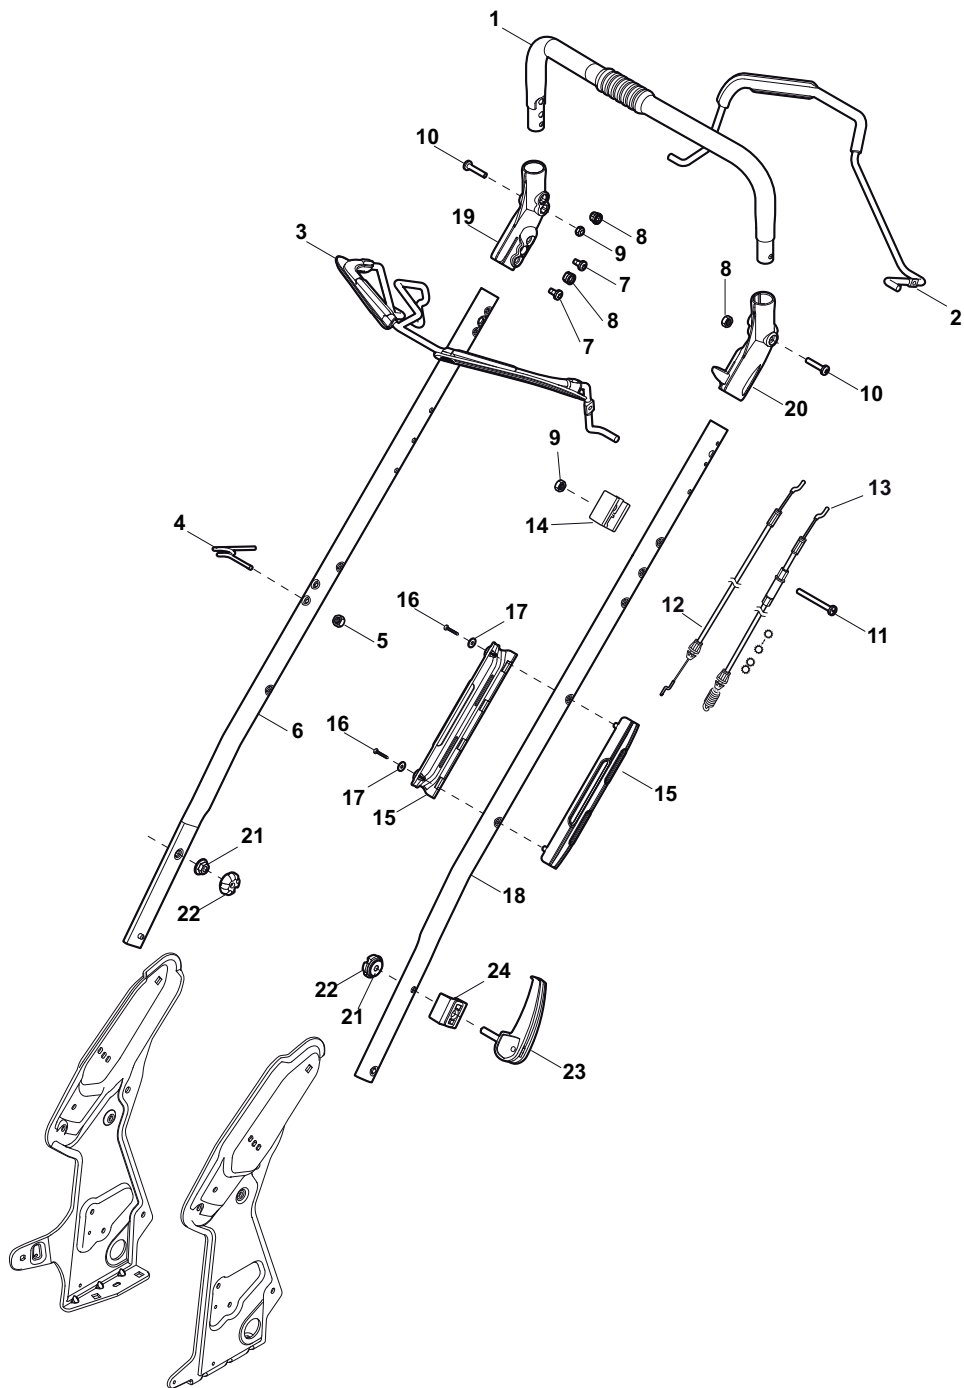

POS	PART. NO	Q.ty	DESCRIPTION	DESCRIZIONE	DESCRIPTION	BESCHREIBUNG	REMARKS
1	381006670/2	1	Handgrip	Impugnatura Manico	Poignée	Handgriff	
2	381003349/0	1	Lever, Driving	Leva Trazione	Levier Traction	Hebel, Antrieb	
3	381003344/0	1	Lever, Engine Brake	Leva Freno Motore	Levier Frein Moteur	Hebel, Motorbremse	
4	22430309/0	1	Guide Spring	Molla Guida	Ressort De Guide	Feder Führer	
5	12154330/0	1	Nut	Dado	Ecrou	Mutter	
6	381006895/0	1	Handle Black, R	Manico Nero, Parte Dx	Mancheron Noire, D	Holm Schwarz, Rechte	
6	381006821/0	1	Handle Grey, R	Manico Grigio, Parte Dx	Mancheron Gris, D	Holm Grau, Rechte	
7	112735662/1	4	Screw	Vite	Vis	Schraube	
8	322041967/1	4	Bush	Bussola	Douille	Buchse	
9	12154510/0	3	Nut	Dado	Ecrou	Mutter	
10	112728721/0	2	Screw	Vite	Vis	Schraube	
11	12727784/0	1	Screw	Vite	Vis	Schraube	
12	181030066/0	1	Cable, Thread Eng. Brake	Cavo Freno Motore	Cable Frein Moteur	Kabel, Motorbremse	
13	381030068/0	1	Cable, Rear Drive	Cavo Comando Trazione	Câble, Commande Traction	Kabel, Antrieb	
14	322551639/0	1	Plate	Piastrina	Plaquette	Plättchen	
15	322806644/0	1	Protection	Protezione	Protection	Schutz	
16	12727812/0	2	Screw	Vite	Vis	Schraube	
17	112523000/1	2	Washer	Rosetta	Rondelle	Scheibe	
18	381006897/0	1	Handle Black, L	Manico Nero, Sx	Mancheron Noire, G	Holm Schwarz, Linke	
18	381006823/0	1	Handle Grey, L	Manico Grigio, Sx	Mancheron Gris, G	Holm Grau, Linke	
19	322488301/0	1	Support	Supporto	Support	Halter	
20	322488303/0	1	Support	Supporto	Support	Halter	
21	112154220/0	2	Nut	Dado	Ecrou	Mutter	
22	322399835/0	2	Knob	Manopolina	Poignée	Griff	
23	381003253/0	2	Handle	Maniglia	Poignee	Griff	
24	322680017/0	2	Support	Supporto	Support	Halter