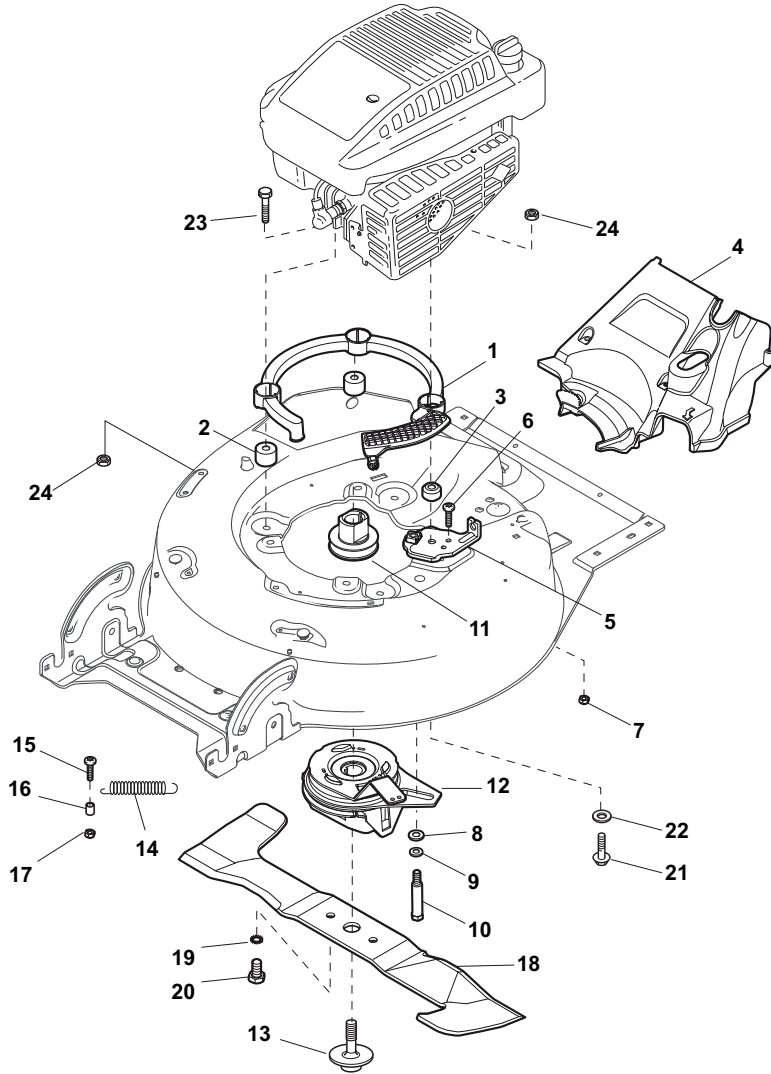

POS	PART. NO	Q.ty	DESCRIPTION	DESCRIZIONE	DESCRIPTION	BESCHREIBUNG	REMARKS
1	322170962/0	1	Protection	Protezione	Protection	Schutz	
2	22170835/0	2	Spacer	Distanziale	Entretoise	Distanzring	
3	122170836/1	1	Spacer	Distanziale	Entretoise	Distanzring	
4	322060235/0	1	Protection	Carter	Protection	Schutz	
5	381545329/0	1	Support	Supporto	Support	Halter	
6	112727802/0	1	Screw	Vite	Vis	Schraube	
7	12154510/0	1	Nut	Dado	Ecrou	Mutter	
8	22671653/0	1	Washer	Rosetta	Rondelle	Scheibe	
9	12540060/0	1	Washer	Rondella	Rondelle	Scheibe	
10	122534127/0	1	Pin	Piolo	Bondon	Dübel	
11	122601922/0	1	Pulley, Crankshaft Ø 22.2	Puleggia, Albero Motore Ø 22.2	Poulie, Arbre Moteur Ø 22.2	Scheibe, Motorwelle Ø 22.2	GGP - B&S
11	122601923/0	1	Pulley, Crankshaft Ø 25	Puleggia, Albero Motore Ø 25	Poulie, Arbre Moteur Ø 25	Scheibe, Motorwelle Ø 25	Honda
12	118399051/0	1	Mechanical Clutch	Ass. Frizione Meccanica	Embrayage Mecanique	Mechanische Kupplung	
13	12735460/0	1	Screw	Vite	Vis	Schraube	
14	122446188/0	1	Spring	Molla	Ressort	Feder	
15	112727801/0	1	Screw	Vite	Vis	Schraube	
16	122170846/0	1	Spacer	Distanziale	Entretoise	Distanzring	
17	12154510/0	1	Nut	Dado	Ecrou	Mutter	
18	181004455/0	1	Blade	Coltello	Lame	Messer	
19	12540060/0	2	Washer	Rondella	Rondelle	Scheibe	
20	12794110/0	2	Screw	Vite	Vis	Schraube	
21	12692050/0	1	Screw	Vite	Vis	Schraube	
22	12521350/0	1	Washer	Rosetta	Rondelle	Scheibe	
23	12691700/0	2	Screw	Vite	Vis	Schraube	
24	12154210/0	3	Nut	Dado	Ecrou	Mutter