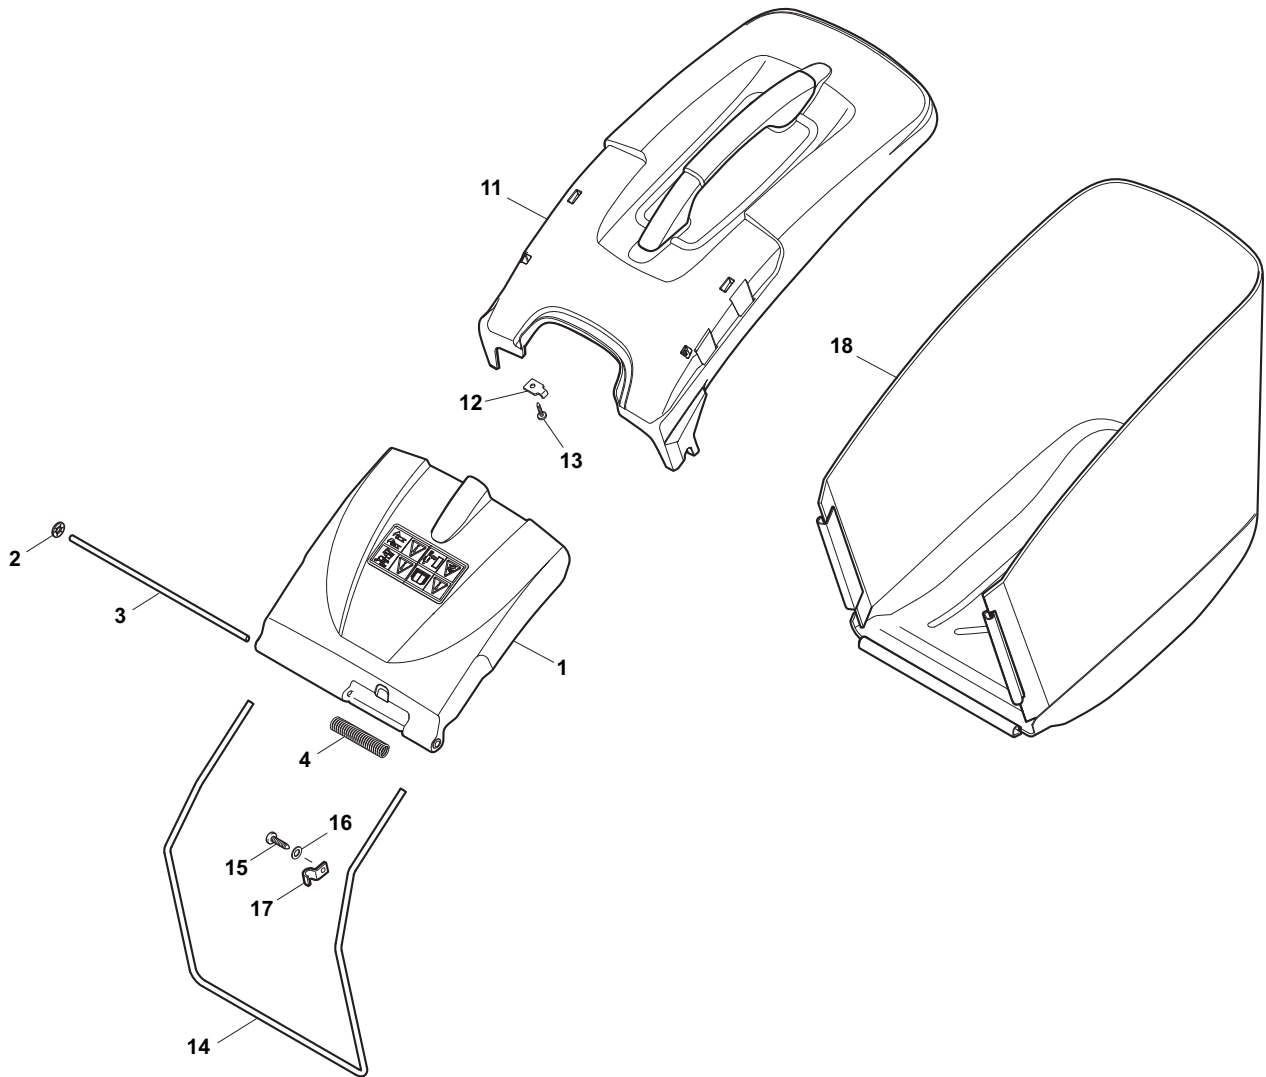

POS	PART. NO	Q.ty	DESCRIPTION	DESCRIZIONE	DESCRIPTION	BESCHREIBUNG	REMARKS
1	322600180/3	1	Stone-Guard	Parasassi	Pare-Pierres	Prallblech	
2	12604899/0	2	Crown Fastener	Fissatore A Corona	Fixateur A Couronne	Kronescheibe	
3	122517863/0	1	Pin	Perno	Pivot	Bolzen	
4	122450455/1	1	Spring	Molla	Ressort	Feder	
11	381486007/0	1	Grass-Box, Upper	Sacco, Parte Sup	Sac, Partie	Korb, Oberteil	
12	322545159/0	2	Plate	Piastrina	Plaquette	Plättchen	
13	12728689/0	2	Screw	Vite	Vis	Schraube	
14	122608542/0	1	Stiffening Lower	Rinforzo Inf	Réinforcement Inf	Verstärkung Untere	
15	12728689/0	2	Screw	Vite	Vis	Schraube	
16	12521320/0	2	Washer	Rosetta	Rondelle	Scheibe	
17	325774220/0	2	Plate	Piastrina	Plaquette	Plättchen	
18	181002298/1	1	Box, Fabric	Sacco, Tela	Sac, Toile	Sack, Tuck	STD
18	181002303/2	1	Box, Fabric	Sacco, Tela	Sac, Toile	Sack, Tuck	Castelgarden
18	181002302/2	1	Box, Fabric	Sacco, Tela	Sac, Toile	Sack, Tuck	Stiga