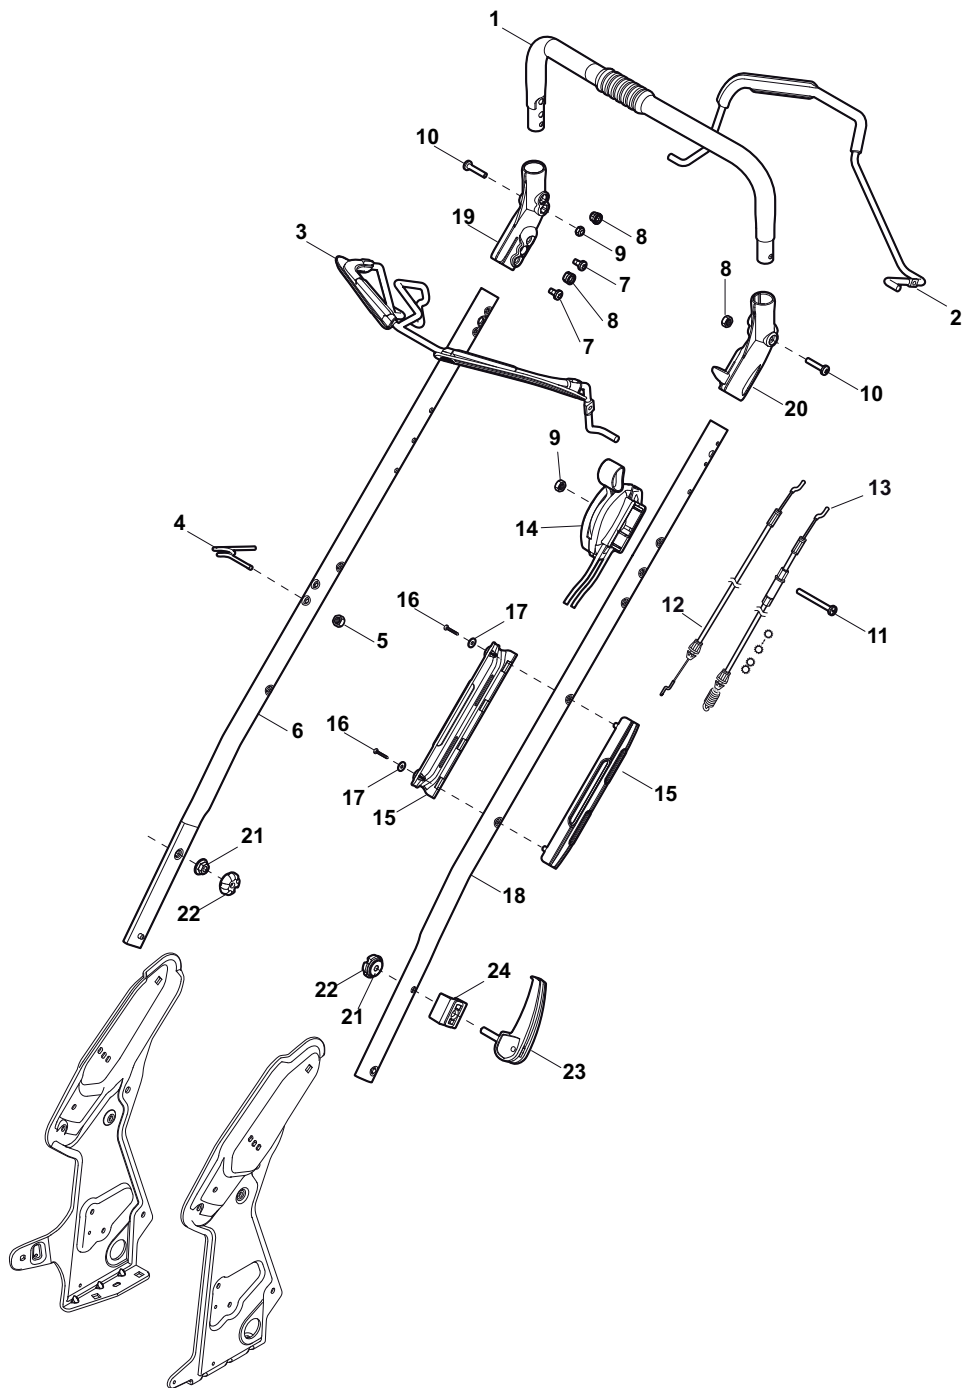

POS	PART. NO	Q.ty	DESCRIPTION	DESCRIZIONE	DESCRIPTION	BESCHREIBUNG	REMARKS
1	381006670/2	1	Handgrip	Impugnatura Manico	Poignée	Handgriff	
2	381003349/0	1	Lever, Driving	Leva Trazione	Levier Traction	Hebel, Antrieb	
3	381003344/0	1	Lever, Engine Brake	Leva Freno Motore	Levier Frein Moteur	Hebel, Motorbremse	
4	22430309/0	1	Guide Spring	Molla Guida	Ressort De Guide	Feder Führer	
5	12154330/0	1	Nut	Dado	Ecrou	Mutter	
6	381006895/0	1	Handle Black, R	Manico Nero, Parte Dx	Mancheron Noire, D	Holm Schwarz, Rechte	
6	381006821/0	1	Handle Grey, R	Manico Grigio, Parte Dx	Mancheron Gris, D	Holm Grau, Rechte	
7	112735662/1	4	Screw	Vite	Vis	Schraube	
8	322041967/1	4	Bush	Bussola	Douille	Buchse	
9	12154510/0	3	Nut	Dado	Ecrou	Mutter	
10	112728721/0	2	Screw	Vite	Vis	Schraube	
11	12727786/0	1	Screw	Vite	Vis	Schraube	
12	181030065/0	1	Cable, Thread Eng. Brake	Cavo Freno Motore	Cable Frein Moteur	Kabel, Motorbremse	
13	381030067/0	1	Cable, Rear Drive	Cavo Comando Trazione	Câble, Commande Traction	Kabel, Antrieb	
14	181005507/0	1	Throttle Cable	Cavo Acceleratore	Cable, Accelérateur	Gashebel Kabel	GGP
14	181005508/0	1	Throttle Cable	Cavo Acceleratore	Cable, Accelérateur	Gashebel Kabel	B&S
15	322806644/0	1	Protection	Protezione	Protection	Schutz	
16	12727812/0	2	Screw	Vite	Vis	Schraube	
17	112523000/1	2	Washer	Rosetta	Rondelle	Scheibe	
18	381006897/0	1	Handle Black, L	Manico Nero, Sx	Mancheron Noire, G	Holm Schwarz, Linke	
18	381006823/0	1	Handle Grey, L	Manico Grigio, Sx	Mancheron Gris, G	Holm Grau, Linke	
19	322488301/0	1	Support	Supporto	Support	Halter	
20	322488303/0	1	Support	Supporto	Support	Halter	
21	112154220/0	2	Nut	Dado	Ecrou	Mutter	
22	322399835/0	2	Knob	Manopolina	Poignée	Griff	
23	381003253/0	2	Handle	Maniglia	Poignée	Griff	
24	322680017/0	2	Support	Supporto	Support	Halter