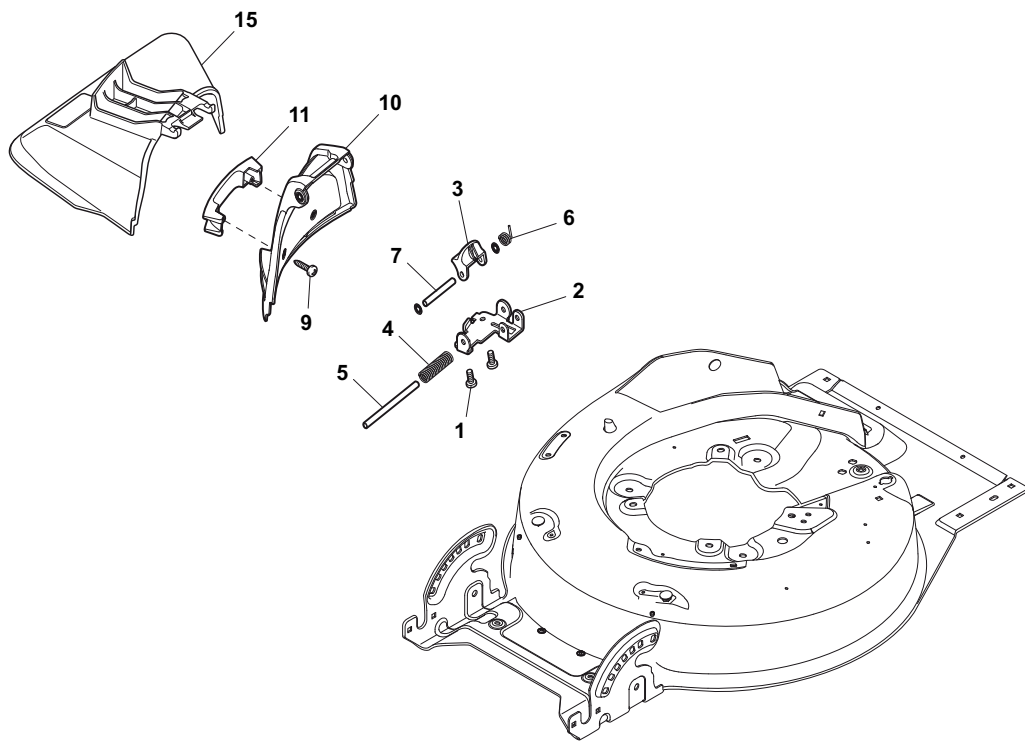

POS	PART. NO	Q.ty	DESCRIPTION	DESCRIZIONE	DESCRIPTION	BESCHREIBUNG	REMARKS
1	112727803/0	2	Screw	Vite	Vis	Schraube	
2	322806635/1	1	Fulcrum Pin	Fulcro	Point D'Appui	Gelenkpunkt	
3	322783010/1	1	Button	Pulsante	Poussoir	Druckknopf	
4	122450456/0	1	Spring	Molla	Ressort	Feder	
5	122517864/0	1	Pin	Perno	Pivot	Bolzen	
6	122450457/0	1	Spring	Molla	Ressort	Feder	
7	122517866/0	1	Pin	Perno	Pivot	Bolzen	
9	112728706/0	2	Screw	Vite	Vis	Schraube	
10	322600200/0	1	Ejection Guard	Protezione Uscita	Protection Sortie	Auswurfschutz	
11	322393633/0	1	Handle	Maniglia	Poignee	Griff	
15	322108289/0	1	Ejection Guard	Protezione Uscita	Protection Sortie	Auswurfschutz