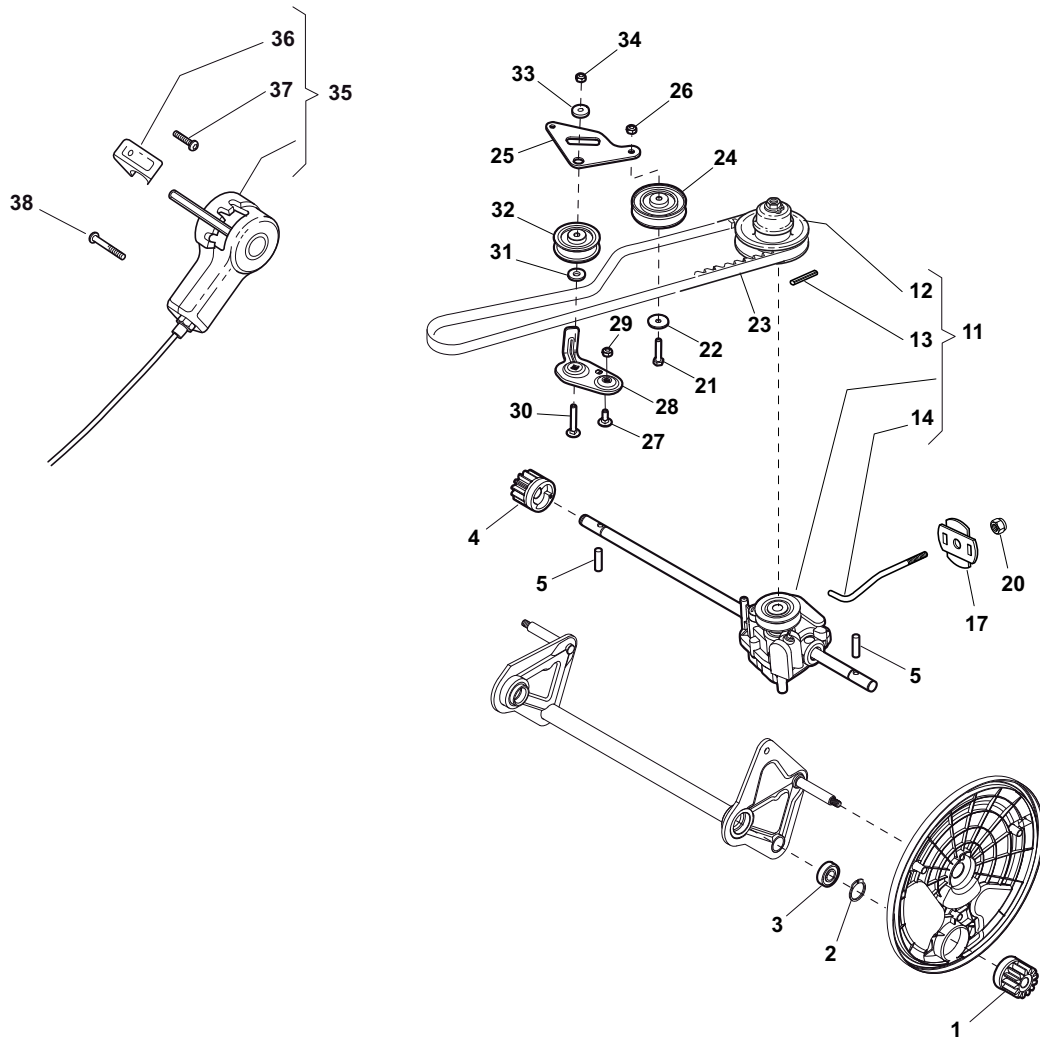

POS	PART. NO	Q.ty	DESCRIPTION	DESCRIZIONE	DESCRIPTION	BESCHREIBUNG	REMARKS
1	122570132/0	1	Pinion L	Pignone Sx	Pignon G	Ritzel Linkes	
2	12608600/0	4	Seeger	Seeger	Seeger	Seeger	
3	19216035/0	2	Bearing	Cuscinetto	Coussinet	Lager	
4	122570131/0	1	Pinion R	Pignone Dx	Pignon D	Ritzel Rechtes	
5	22753000/0	2	Pin	Spina	Goupille	Stift	
11	181003107/0	1	Gear Box	Gruppo Trazione	Groupe Traction	Antrieb	
12	122601925/0	1	Pulley	Puleggia	Poulie	Riemenscheibe	
13	12645700/0	1	Pin	Spina	Goupille	Stift	
14	122033298/0	1	Adjustment Rod	Asta Regolazione	Tige Reglage	Verstellungstange	
17	22675113/0	2	Washer	Rosetta	Rondelle	Scheibe	
20	12154510/0	1	Nut	Dado	Ecrou	Mutter	
21	12674550/0	1	Screw	Vite	Vis	Schraube	
22	12523050/0	1	Washer	Rosetta	Rondelle	Scheibe	
23	135064385/0	1	Belt	Cinghia	Courroie	Riemen	
24	22601914/0	1	Pulley	Puleggia	Poulie	Riemenscheibe	
25	322322835/0	1	Lever	Leva	Levier	Hebel	
26	12154510/0	1	Nut	Dado	Ecrou	Mutter	
27	12815205/0	1	Screw	Vite	Vis	Schraube	
28	322806637/1	1	Support	Supporto	Support	Halter	
29	12154510/0	1	Nut	Dado	Ecrou	Mutter	
30	12815240/0	1	Screw	Vite	Vis	Schraube	
31	22671653/0	1	Washer	Rosetta	Rondelle	Scheibe	
32	22601915/0	1	Pulley	Puleggia	Poulie	Riemenscheibe	
33	22671656/0	1	Washer	Rosetta	Rondelle	Scheibe	
34	12154510/0	1	Nut	Dado	Ecrou	Mutter	
35	381007189/0	1	Cable, Speed Drive Control	Cavo Comando Marce	Cable, Comm. Changement Vitesse	Kabel, Gängeschaltun	
36	322399820/0	1	Knob	Manopolina	Poignée	Griff	
37	12728300/0	2	Screw	Vite	Vis	Schraube	
38	112728536/0	2	Screw	Vite	Vis	Schraube