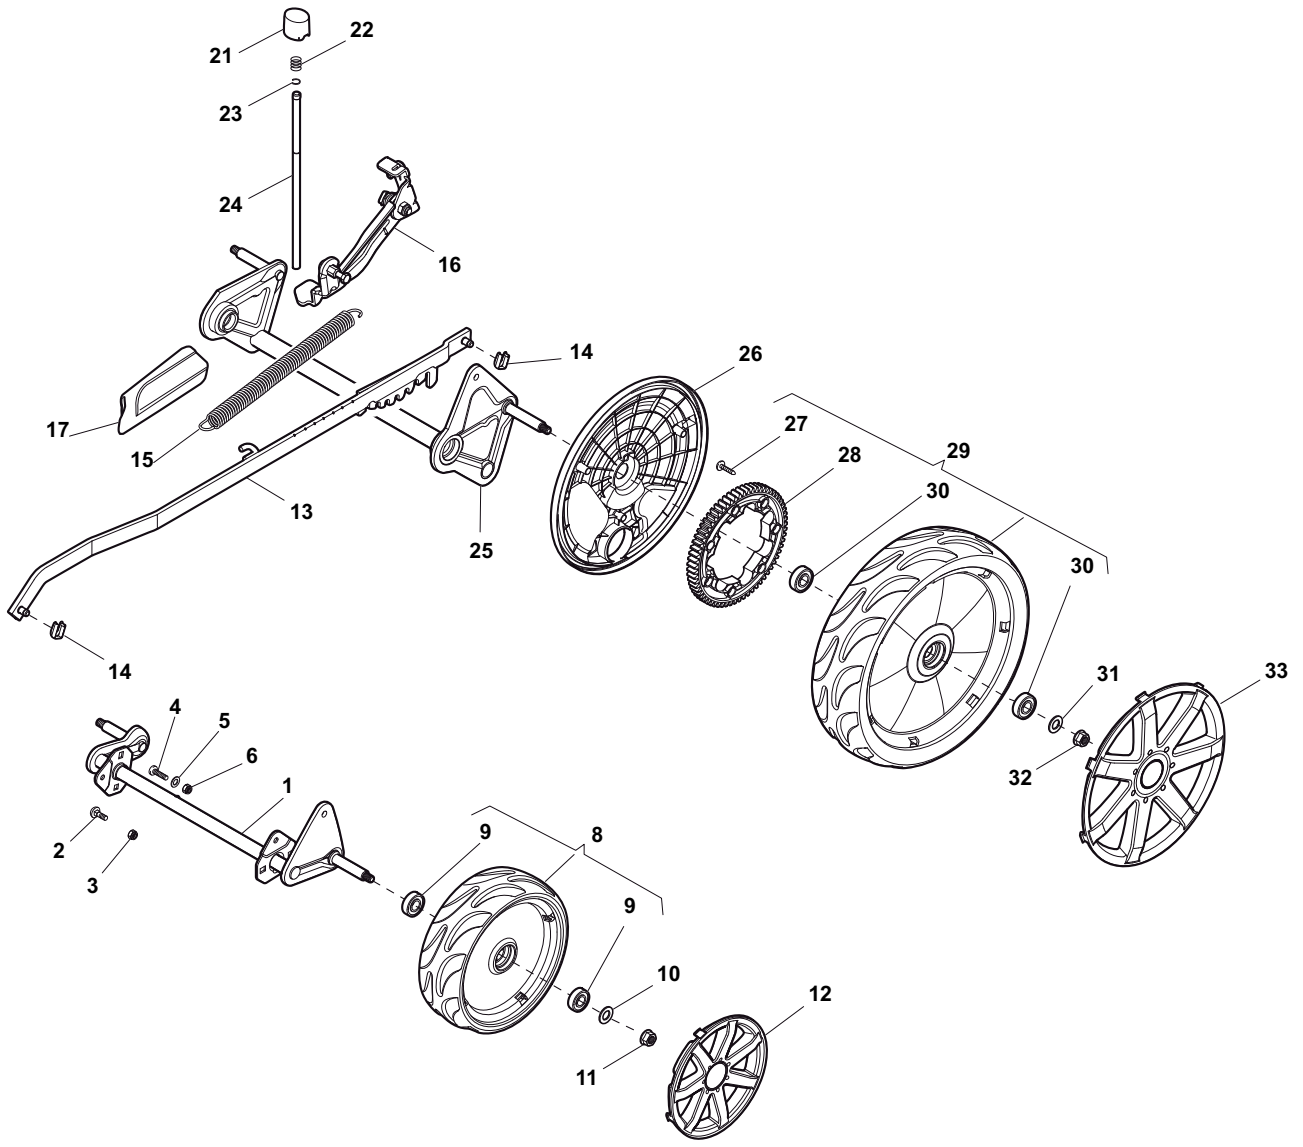

POS	PART. NO	Q.ty	DESCRIPTION	DESCRIZIONE	DESCRIPTION	BESCHREIBUNG	REMARKS
1	381002869/1	1	Axle, Front Wheels	Asse Ruote Anteriori	Axe Roues Avant	Achse, Vorderrad	
2	12815205/0	4	Screw	Vite	Vis	Schraube	
3	12154510/0	4	Nut	Dado	Ecrou	Mutter	
4	112727799/0	2	Screw	Vite	Vis	Schraube	
5	12523040/0	2	Washer	Rosetta	Rondelle	Scheibe	
6	12154510/0	2	Nut	Dado	Ecrou	Mutter	
8	381007394/1	2	Wheel Ø 210	Ruota Ø 210	Roue Ø 210	Rad Ø 210	
9	19216035/0	4	Bearing	Cuscinetto	Coussinet	Lager	
10	12521350/0	2	Washer	Rosetta	Rondelle	Scheibe	
11	12155000/0	2	Nut	Dado	Ecrou	Mutter	
12	322110597/0	2	Hub Cap	Coprिमozzo	Couvre-Moyeu	Radkappe	
13	381002034/0	1	Rod, Height Adjustment	Asta Comando Regol. Altezza	Tige Commande Reglage Hauteur	Stange, Höheverstellung	
14	112436051/0	2	Plate	Piastrina	Plaquette	Plättchen	
15	122450459/1	1	Spring	Molla	Ressort	Feder	
16	381003337/1	1	Lever, Height Adjustment	Leva Regolazione Altezza	Levier, Reglage Hauteur	Hebel, Höheverstellung	
17	322570202/0	1	Cover	Copertura	Couvre	Kappe	
21	322602012/1	1	Button	Pulsante	Poussoir	Druckknopf	
22	122450462/0	1	Spring	Molla	Ressort	Feder	
23	12000930/0	1	Snap Ring	Anello Elastico	Anneau Ressort	Sprengring	
24	122033351/1	1	Rod	Astina	Tige	Stange	
25	381002899/0	1	Axle, Rear Wheels	Asse Ruote Posteriori	Axe Roues Arriere	Achse, Hinterrad	
26	322600179/0	2	Protection, Wheel	Prot. Ruote	Protection Roue	Schütz	
27	12728691/0	6	Screw	Vite	Vis	Schraube	
28	322120113/0	2	Ring Gear	Corona Trasinamento	Couronne	Kranz	
29	381007398/1	2	Wheel Ø 300	Ruota Ø 300	Roue Ø 300	Rad Ø 300	
30	19216035/0	4	Bearing	Cuscinetto	Coussinet	Lager	
31	12521350/0	2	Washer	Rosetta	Rondelle	Scheibe	
32	12155000/0	2	Nut	Dado	Ecrou	Mutter	
33	322110598/0	2	Hub Cap	Coprिमozzo	Couvre-Moyeu	Radkappe