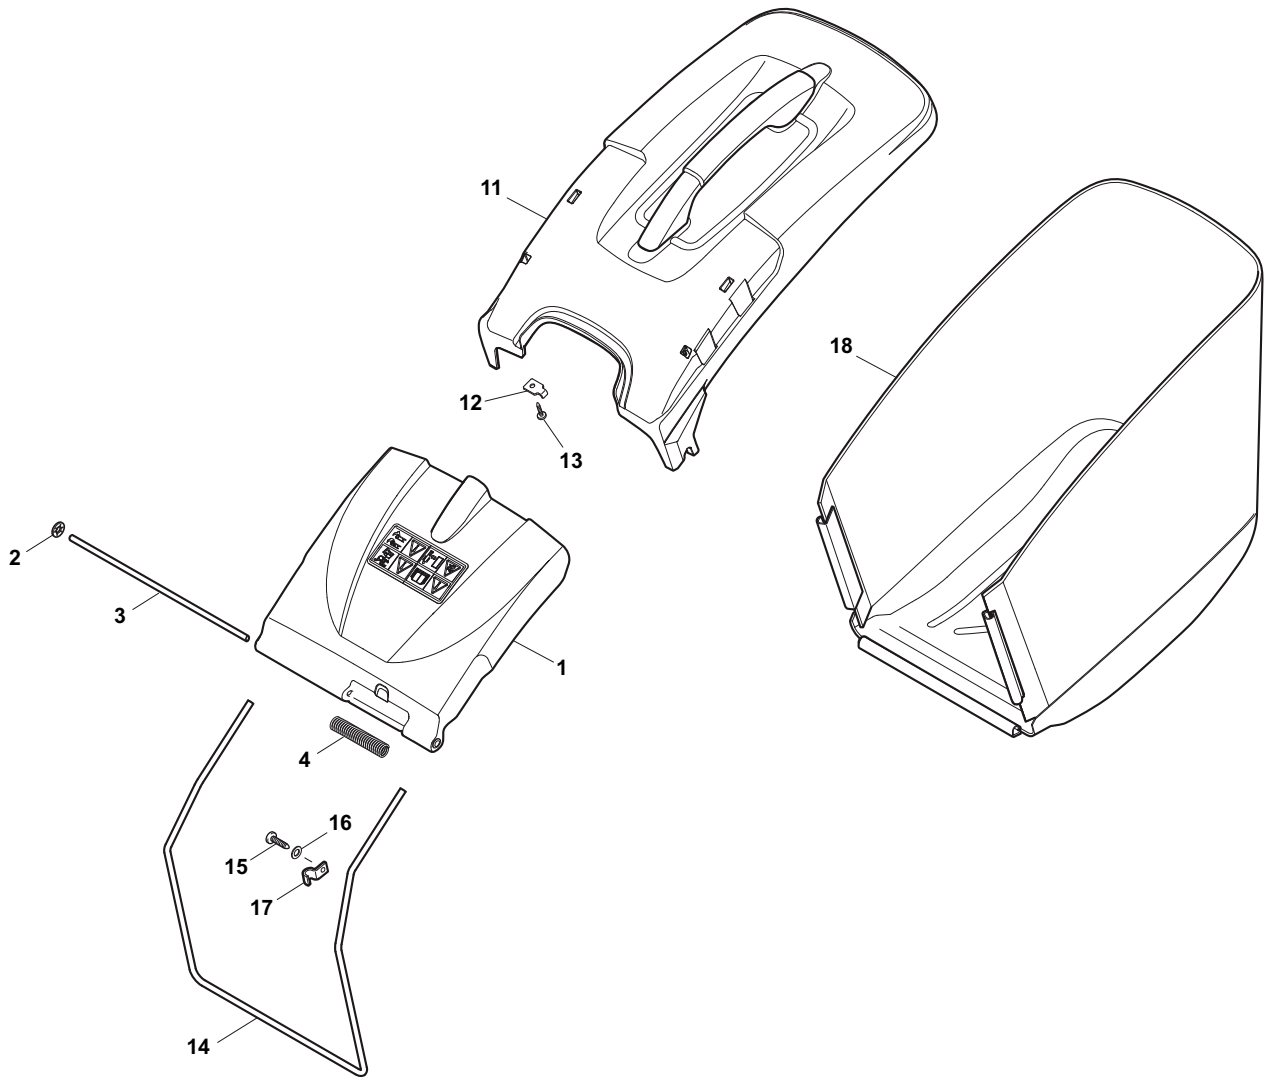

POS	PART. NO	Q.ty	DESCRIPTION	DESCRIZIONE	DESCRIPTION	BESCHREIBUNG	REMARKS
1	322600180/3	1	Stone-Guard	Parasassi	Pare-Pierres	Prallblech	
2	12604899/0	2	Crown Fastener	Fissatore A Corona	Fixateur A Couronne	Kronescheibe	
3	122517863/0	1	Pin	Perno	Pivot	Bolzen	
4	122450455/1	1	Spring	Molla	Ressort	Feder	
11	381486007/0	1	Grass-Box, Upper	Sacco, Parte Sup	Sac, Partie	Korb, Oberteil	
12	322545159/0	2	Plate	Piastrina	Plaquette	Plättchen	
13	12728689/0	2	Screw	Vite	Vis	Schraube	
14	122608542/0	1	Stiffening Lower	Rinforzo Inf	Réinforcement Inf	Verstärkung Untere	
15	12728689/0	2	Screw	Vite	Vis	Schraube	
16	12521320/0	2	Washer	Rosetta	Rondelle	Scheibe	
17	325774220/0	2	Plate	Piastrina	Plaquette	Plättchen	
18	181002298/1	1	Box, Fabric	Sacco, Tela	Sac, Toile	Sack, Tuck	STD
18	181002303/2	1	Box, Fabric	Sacco, Tela	Sac, Toile	Sack, Tuck	Castelgarden
18	181002302/2	1	Box, Fabric	Sacco, Tela	Sac, Toile	Sack, Tuck	Stiga