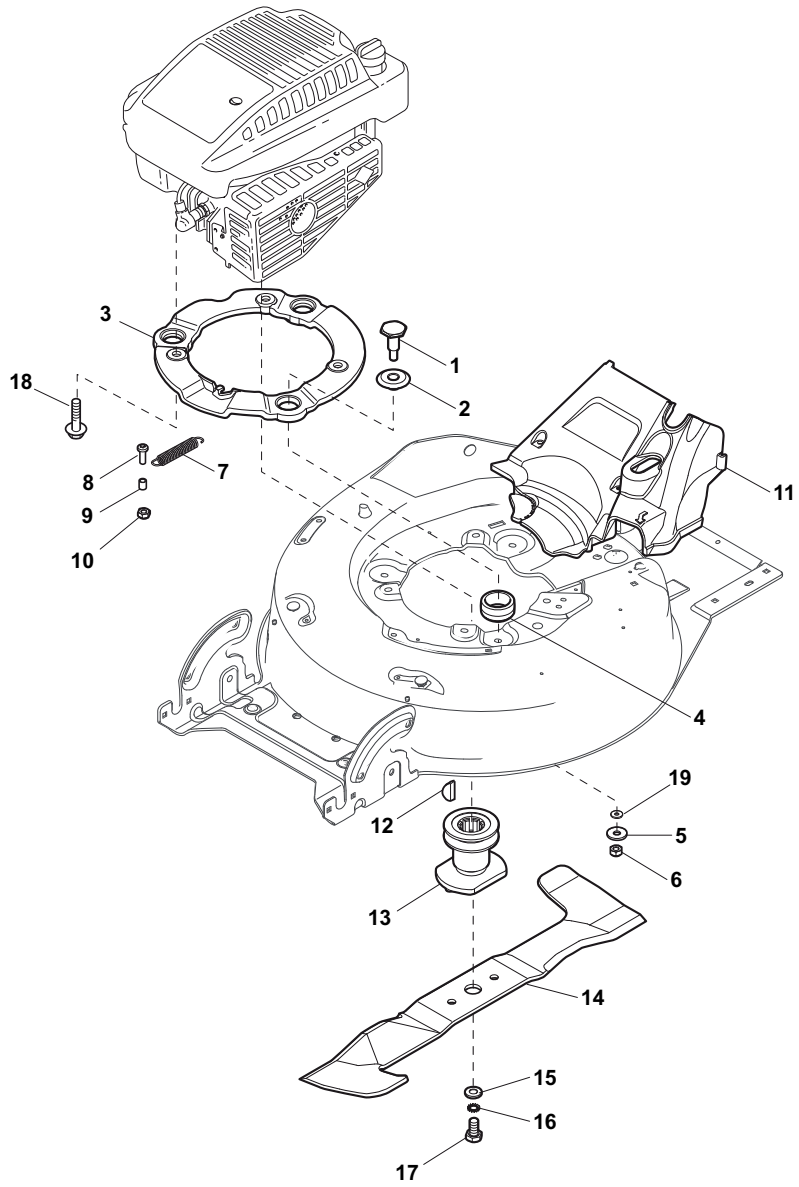

POS	PART. NO	Q.ty	DESCRIPTION	DESCRIZIONE	DESCRIPTION	BESCHREIBUNG	REMARKS
1	122519816/0	3	Pin	Perno	Pivot	Bolzen	
2	22672201/0	3	Washer	Rondella	Rondelle	Scheibe	
3	322207226/0	1	Flange	Flangia	Bride	Flansch	
4	322250014/0	3	Grommet	Gommino	Caoutchouc	Gummi	
5	122170850/0	3	Spacer	Distanziale	Entretoise	Distanzring	
6	12155000/0	3	Nut	Dado	Ecrou	Mutter	
7	122450461/0	1	Spring	Molla	Ressort	Feder	
8	112727801/0	1	Screw	Vite	Vis	Schraube	
9	122170846/0	1	Spacer	Distanziale	Entretoise	Distanzring	
10	12154510/0	1	Nut	Dado	Ecrou	Mutter	
11	322060230/0	1	Protection	Carter	Protection	Schutz	
12	12139100/0	1	Feather, Crankshaft Ø 22.2	Linguetta, Albero Motore Ø 22.2	Clavette, Arbre Moteur Ø 22.2	Keil, Motorwelle Ø 22.2	GGP - B&S
12	12139150/0	1	Feather, Crankshaft Ø 25	Linguetta, Albero Motore Ø 25	Clavette, Arbre Moteur Ø 25	Keil, Motorwelle Ø 25	Honda
13	122465638/1	1	Hub With Pulley, Crankshaft Ø 22	Mozzo Con Puleggia, Albero Motore Ø 22	Moyeu Avec Poulie, Arbre Moteur Ø 22	Nabe Mit Scheibe, Motorwelle Ø 22	GGP - B&S
13	122465639/1	1	Hub With Pulley, Crankshaft Ø 25	Mozzo Con Puleggia, Albero Motore Ø 25	Moyeu Avec Poulie, Arbre Moteur Ø 25	Nabe Mit Scheibe, Motorwelle Ø 25	Honda
14	181004451/0	1	Blade	Coltello	Lame	Messer	
15	22160400/0	1	Elastic Washer	Disco Elastico	Rondelle Elastique	Elastischescheibe	
16	12523080/0	1	Washer	Rosetta	Rondelle	Scheibe	
17	12736815/0	1	Screw	Vite	Vis	Schraube	
18	112735108/1	3	Screw	Vite	Vis	Schraube