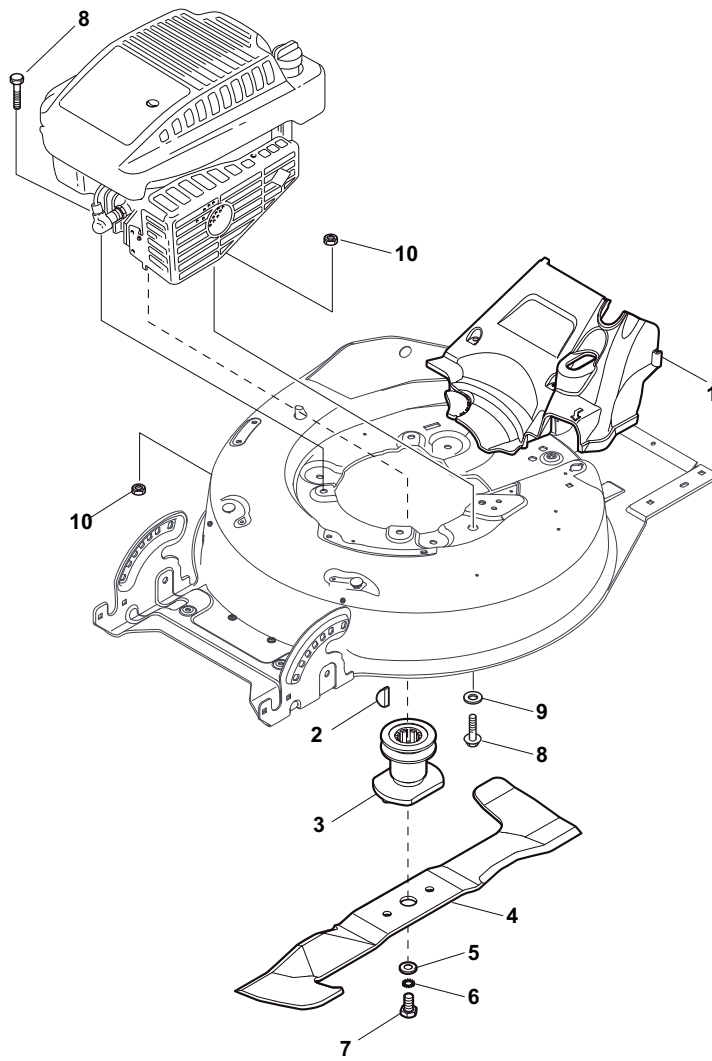

POS	PART. NO	Q.ty	DESCRIPTION	DESCRIZIONE	DESCRIPTION	BESCHREIBUNG	REMARKS
1	322060230/0	1	Protection	Carter	Protection	Schutz	
2	12139100/0	1	Feather, Crankshaft Ø 22.2	Linguetta, Albero Motore Ø 22.2	Clavette, Arbre Moteur Ø 22.2	Keil, Motorwelle Ø 22.2	GGP - B&S
2	12139150/0	1	Feather, Crankshaft Ø 25	Linguetta, Albero Motore Ø 25	Clavette, Arbre Moteur Ø 25	Keil, Motorwelle Ø 25	Honda
3	122465607/3	1	Hub With Pulley, Crankshaft Ø 22	Mozzo Con Puleggia, Albero Motore Ø 22	Moyeu Avec Poulie, Arbre Moteur Ø 22	Nabe Mit Scheibe, Motorwelle Ø 22	GGP - B&S
3	122465608/2	1	Hub With Pulley, Crankshaft Ø 25	Mozzo Con Puleggia, Albero Motore Ø 25	Moyeu Avec Poulie, Arbre Moteur Ø 25	Nabe Mit Scheibe, Motorwelle Ø 25	Honda
4	181004450/0	1	Blade Standard	Coltello Standard	Lame Standard	Messer Standard	
5	22160400/0	1	Elastic Washer	Disco Elastico	Rondelle Elastique	Elastischescheibe	
6	12523080/0	1	Washer	Rosetta	Rondelle	Scheibe	
7	12735698/0	1	Screw	Vite	Vis	Schraube	
8	12691800/0	1	Screw	Vite	Vis	Schraube	B&S 675
8	12691100/0	2	Screw	Vite	Vis	Schraube	B&S 675
8	12691100/0	3	Screw	Vite	Vis	Schraube	B&S 625-750
8	12691115/0	3	Screw	Vite	Vis	Schraube	GGP
8	12691100/0	3	Screw	Vite	Vis	Schraube	Honda
9	12521350/0	1	Washer	Rosetta	Rondelle	Scheibe	
10	12154210/0	3	Nut	Dado	Ecrou	Mutter