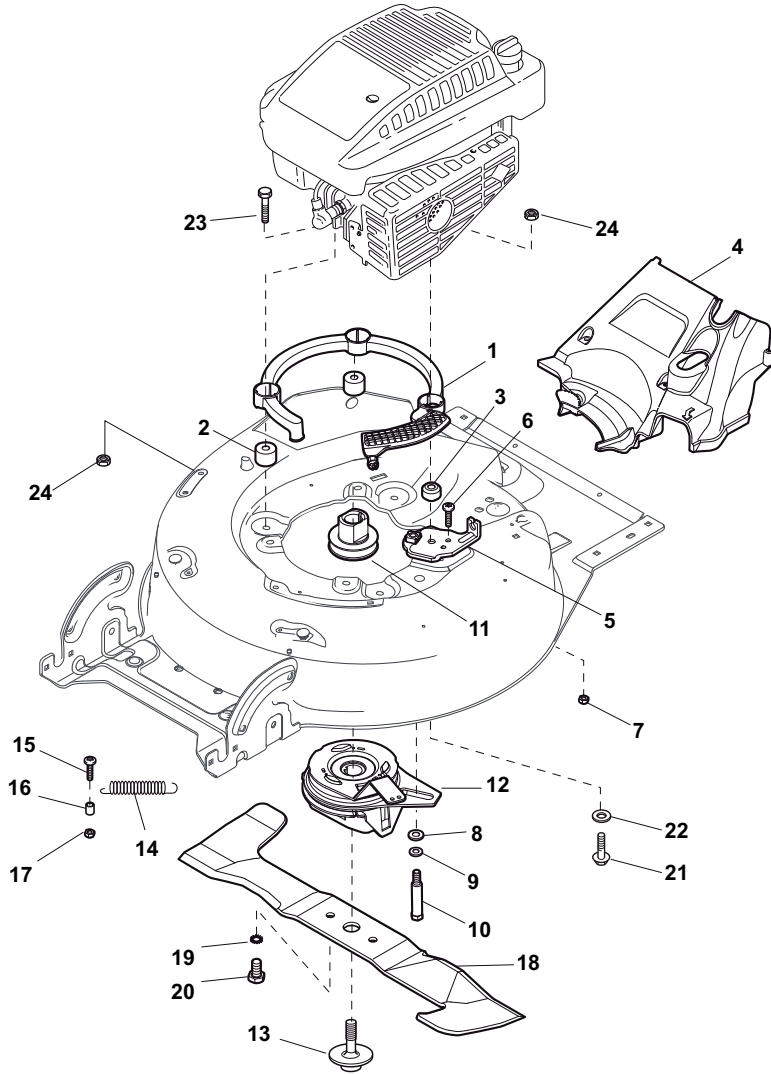

POS	PART. NO	Q.ty	DESCRIPTION	DESCRIZIONE	DESCRIPTION	BESCHREIBUNG	REMARKS
1	322170962/0	1	Protection	Protezione	Protection	Schutz	
2	22170835/0	2	Spacer	Distanziale	Entretoise	Distanzring	
3	122170836/1	1	Spacer	Distanziale	Entretoise	Distanzring	
4	322060232/1	1	Protection	Carter	Protection	Schutz	
5	381545329/0	1	Support	Supporto	Support	Halter	
6	112727802/0	1	Screw	Vite	Vis	Schraube	
7	12154510/0	1	Nut	Dado	Ecrou	Mutter	
8	22671653/0	1	Washer	Rosetta	Rondelle	Scheibe	
9	12540060/0	1	Washer	Rondella	Rondelle	Scheibe	
10	122534127/0	1	Pin	Piolo	Bondon	Dübel	
11	122601922/0	1	Pulley, Crankshaft Ø 22.2	Puleggia, Albero Motore Ø 22.2	Poulie, Arbre Moteur Ø 22.2	Scheibe, Motorwelle Ø 22.2	GGP - B&S
11	122601923/0	1	Pulley, Crankshaft Ø 25	Puleggia, Albero Motore Ø 25	Poulie, Arbre Moteur Ø 25	Scheibe, Motorwelle Ø 25	Honda
12	118399051/0	1	Mechanical Clutch	Ass. Frizione Meccanica	Embrayage Mecanique	Mechanische Kupplung	
13	12735460/0	1	Screw	Vite	Vis	Schraube	
14	122446188/0	1	Spring	Molla	Ressort	Feder	
15	112727801/0	1	Screw	Vite	Vis	Schraube	
16	122170846/0	1	Spacer	Distanziale	Entretoise	Distanzring	
17	12154510/0	1	Nut	Dado	Ecrou	Mutter	
18	181004452/0	1	Blade	Coltello	Lame	Messer	
19	12540060/0	2	Washer	Rondella	Rondelle	Scheibe	
20	12794110/0	2	Screw	Vite	Vis	Schraube	
21	12692050/0	1	Screw	Vite	Vis	Schraube	
22	12521350/0	1	Washer	Rosetta	Rondelle	Scheibe	
23	12691700/0	2	Screw	Vite	Vis	Schraube	
24	12154210/0	3	Nut	Dado	Ecrou	Mutter