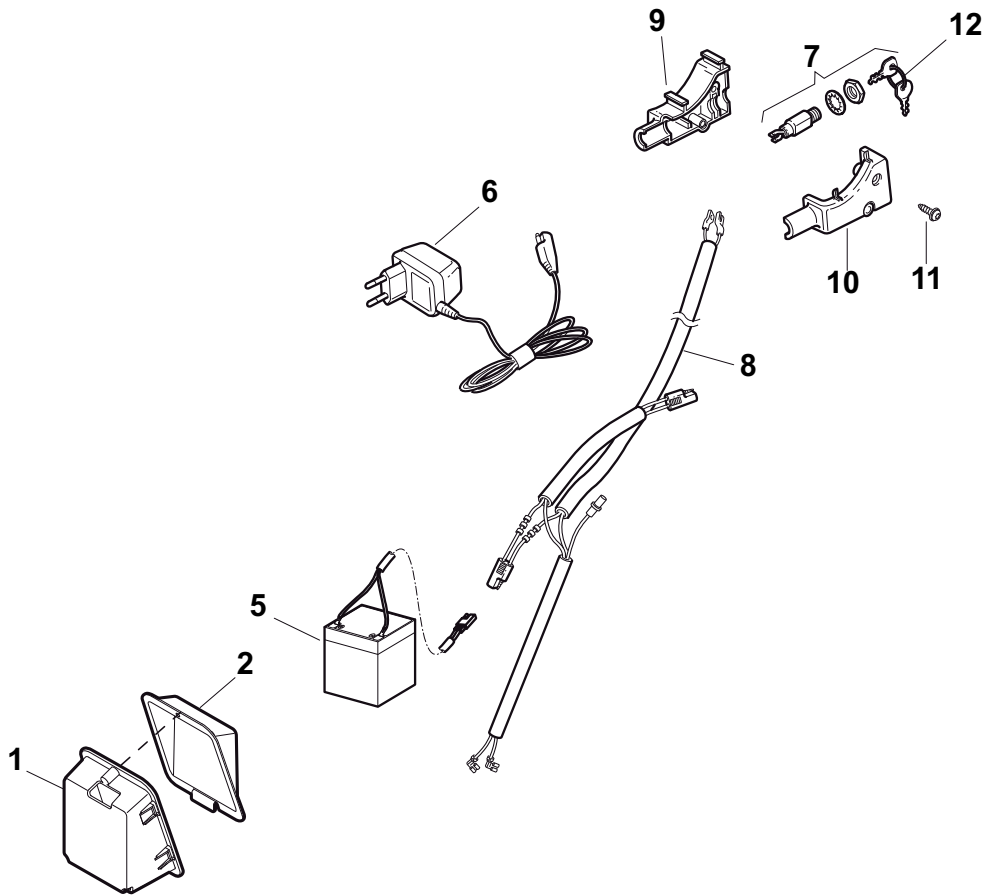

POS	PART. NO	Q.ty	DESCRIPTION	DESCRIZIONE	DESCRIPTION	BESCHREIBUNG	REMARKS
1	322109548/1	1	Support, Battery	Supporto Batteria	Support Batterie	Halter, Batterie	
2	322109549/0	1	Cover	Coperchio	Couvercle	Deckel	
5	18120052/0	1	Battery	Batteria	Batterie	Batterie	
6	18204120/0	1	Battery Charger	Carica Batteria	Chargeur De	Ladgerät	CE
6	18204121/0	1	Battery Charger	Carica Batteria	Chargeur De	Ladgerät	UK
7	18450050/0	1	Switch	Interruttore	Interrupteur	Schalter	
8	18204196/0	1	Cable, Start	Cavo Avviamento	Cable Démarrage	Kabel, Start	
9	22722804/0	1	R Protection	Protezione Dx	Protection D	Rechte Schutz	
10	22722805/0	1	L Protection	Protezione Sx	Protection G	Linke Schutz	
11	12728300/0	1	Screw	Vite	Vis	Schraube	
12	18210016/1	1	Starting Key	Chiave Avviamento	Clef A Demarrage	Schlüssel Für Start