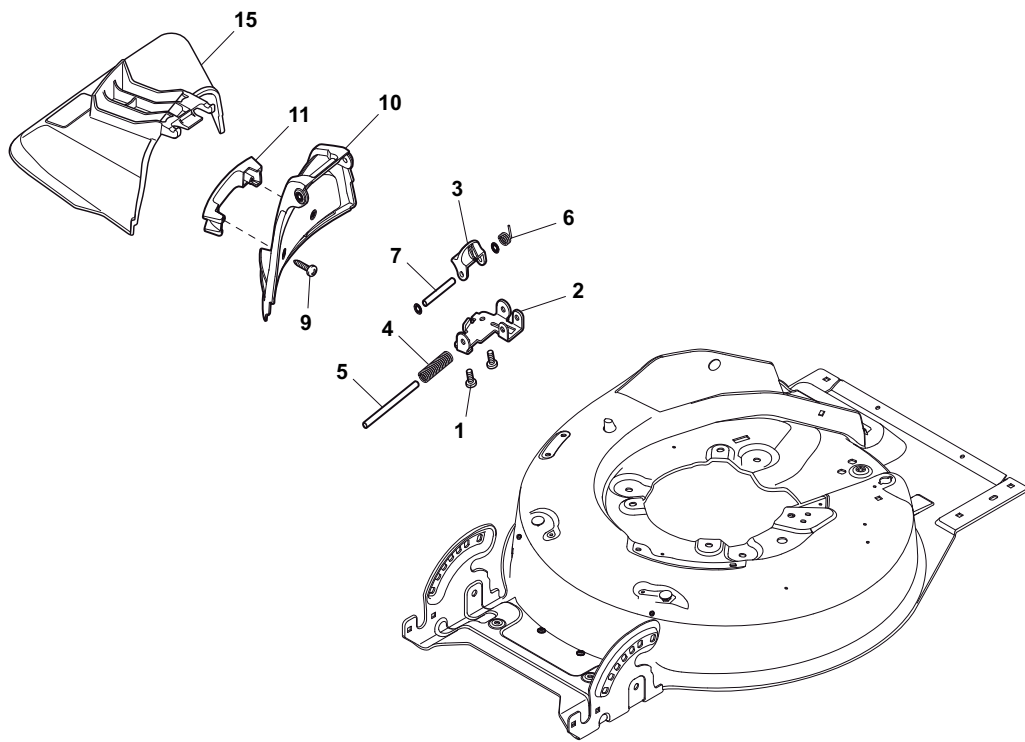

POS	PART. NO	Q.ty	DESCRIPTION	DESCRIZIONE	DESCRIPTION	BESCHREIBUNG	REMARKS
1	112727803/0	2	Screw	Vite	Vis	Schraube	
2	322806635/1	1	Fulcrum Pin	Fulcro	Point D'Appui	Gelenkpunkt	
3	322783010/1	1	Button	Pulsante	Poussoir	Druckknopf	
4	122450456/0	1	Spring	Molla	Ressort	Feder	
5	122517864/0	1	Pin	Perno	Pivot	Bolzen	
6	122450457/0	1	Spring	Molla	Ressort	Feder	
7	122517866/0	1	Pin	Perno	Pivot	Bolzen	
9	112728706/0	2	Screw	Vite	Vis	Schraube	
10	322600200/0	1	Ejection Guard	Protezione Uscita	Protection Sortie	Auswurfschutz	
11	322393633/0	1	Handle	Maniglia	Poignee	Griff	
15	322108289/0	1	Ejection Guard	Protezione Uscita	Protection Sortie	Auswurfschutz