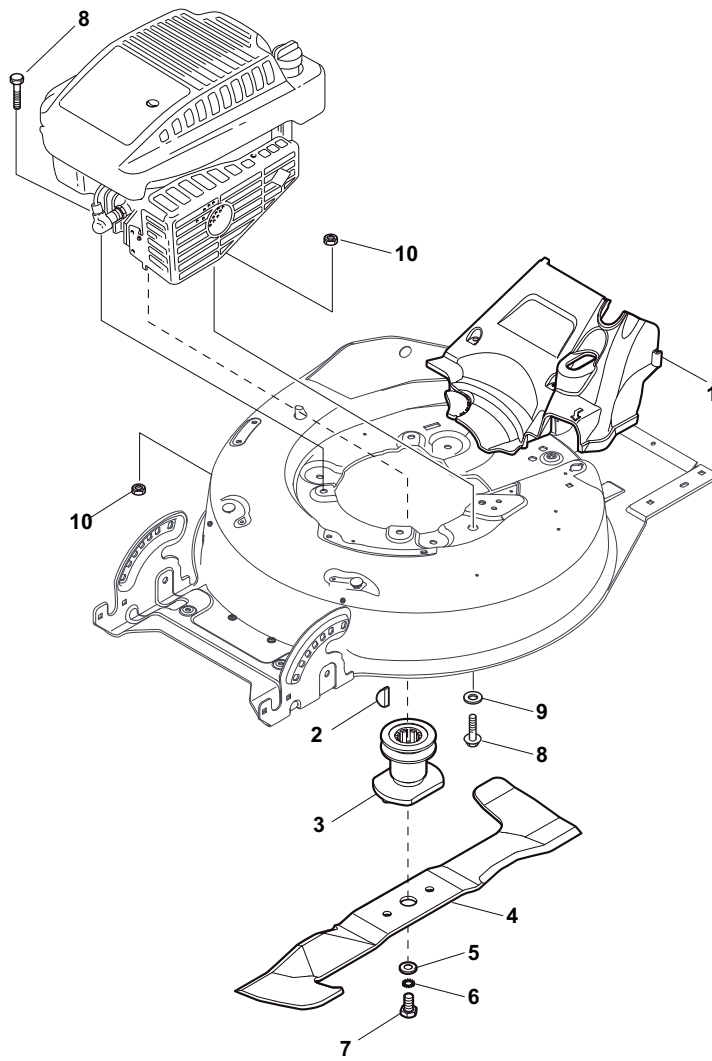

POS	PART. NO	Q.ty	DESCRIPTION	DESCRIZIONE	DESCRIPTION	BESCHREIBUNG	REMARKS
1	122570132/0	1	Pinion L	Pignone Sx	Pignon G	Ritzel Linkes	
2	12608600/0	4	Seeger	Seeger	Seeger	Seeger	
3	19216035/0	2	Bearing	Cuscinetto	Coussinet	Lager	
4	122570131/0	1	Pinion R	Pignone Dx	Pignon D	Ritzel Rechtes	
5	22753000/0	2	Pin	Spina	Goupille	Stift	
11	181003106/0	1	Gear Box	Gruppo Trazione	Groupe Traction	Antrieb	
12	122601908/1	1	Pulley	Puleggia	Poulie	Riemenscheibe	
13	12645705/0	1	Pin	Spina	Goupille	Stift	
14	122033290/0	1	Adjustment Rod	Asta Regolazione	Tige Reglage	Verstellungstange	
15	135064391/0	1	Belt X 10	Cinghia X 10	Courroie X 10	Riemen X 10	
21	22041957/1	1	Bush	Bussola	Douille	Buchse	
22	22450063/0	1	Spring	Molla	Ressort	Feder	
23	22680009/0	1	Washer	Rosetta	Rondelle	Scheibe	
24	12154510/0	1	Nut	Dado	Ecrou	Mutter	
25	322109550/0	1	Cap	Tappo	Bouchon	Gummistopfen	

POS	PART. NO	Q.ty	DESCRIPTION	DESCRIZIONE	DESCRIPTION	BESCHREIBUNG	REMARKS
1	112727803/0	2	Screw	Vite	Vis	Schraube	
2	322806635/1	1	Fulcrum Pin	Fulcro	Point D'Appui	Gelenkpunkt	
3	322783010/1	1	Button	Pulsante	Poussoir	Druckknopf	
4	122450456/0	1	Spring	Molla	Ressort	Feder	
5	122517864/0	1	Pin	Perno	Pivot	Bolzen	
6	122450457/0	1	Spring	Molla	Ressort	Feder	
7	122517866/0	1	Pin	Perno	Pivot	Bolzen	
9	112728706/0	2	Screw	Vite	Vis	Schraube	
10	322600200/0	1	Ejection Guard	Protezione Uscita	Protection Sortie	Auswurfschutz	
11	322393633/0	1	Handle	Maniglia	Poignee	Griff	
15	322108289/0	1	Ejection Guard	Protezione Uscita	Protection Sortie	Auswurfschutz	