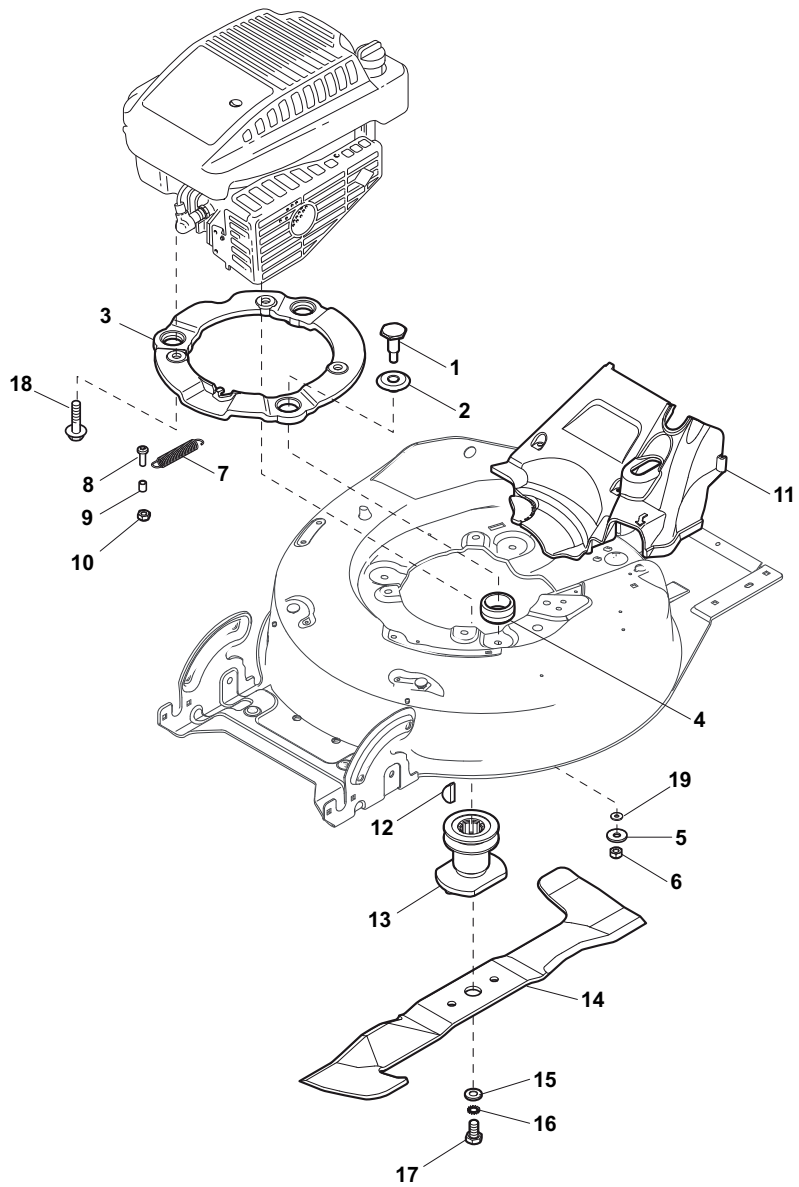

POS	PART. NO	Q.ty	DESCRIPTION	DESCRIZIONE	DESCRIPTION	BESCHREIBUNG	REMARKS
1	122519816/0	3	Pin	Perno	Pivot	Bolzen	
2	22672201/0	3	Washer	Rondella	Rondelle	Scheibe	
3	322207226/0	1	Flange	Flangia	Bride	Flansch	
4	322250014/0	3	Grommet	Gommino	Caoutchouc	Gummi	
5	122170850/0	3	Spacer	Distanziale	Entretoise	Distanzring	
6	12155000/0	3	Nut	Dado	Ecrou	Mutter	
7	122450461/0	1	Spring	Molla	Ressort	Feder	
8	112727801/0	1	Screw	Vite	Vis	Schraube	
9	122170846/0	1	Spacer	Distanziale	Entretoise	Distanzring	
10	12154510/0	1	Nut	Dado	Ecrou	Mutter	
11	322060230/0	1	Protection	Carter	Protection	Schutz	
12	12139100/0	1	Feather, Crankshaft Ø 22.2	Linguetta, Albero Motore Ø 22.2	Clavette, Arbre Moteur Ø 22.2	Keil, Motorwelle Ø 22.2	GGP - B&S
12	12139150/0	1	Feather, Crankshaft Ø 25	Linguetta, Albero Motore Ø 25	Clavette, Arbre Moteur Ø 25	Keil, Motorwelle Ø 25	Honda
13	122465638/1	1	Hub With Pulley, Crankshaft Ø 22	Mozzo Con Puleggia, Albero Motore Ø 22	Moyeu Avec Poulie, Arbre Moteur Ø 22	Nabe Mit Scheibe, Motorwelle Ø 22	GGP - B&S
13	122465639/1	1	Hub With Pulley, Crankshaft Ø 25	Mozzo Con Puleggia, Albero Motore Ø 25	Moyeu Avec Poulie, Arbre Moteur Ø 25	Nabe Mit Scheibe, Motorwelle Ø 25	Honda
14	181004451/0	1	Blade	Coltello	Lame	Messer	
15	22160400/0	1	Elastic Washer	Disco Elastico	Rondelle Elastique	Elastischescheibe	
16	12523080/0	1	Washer	Rosetta	Rondelle	Scheibe	
17	12736815/0	1	Screw	Vite	Vis	Schraube	
18	112735108/1	3	Screw	Vite	Vis	Schraube