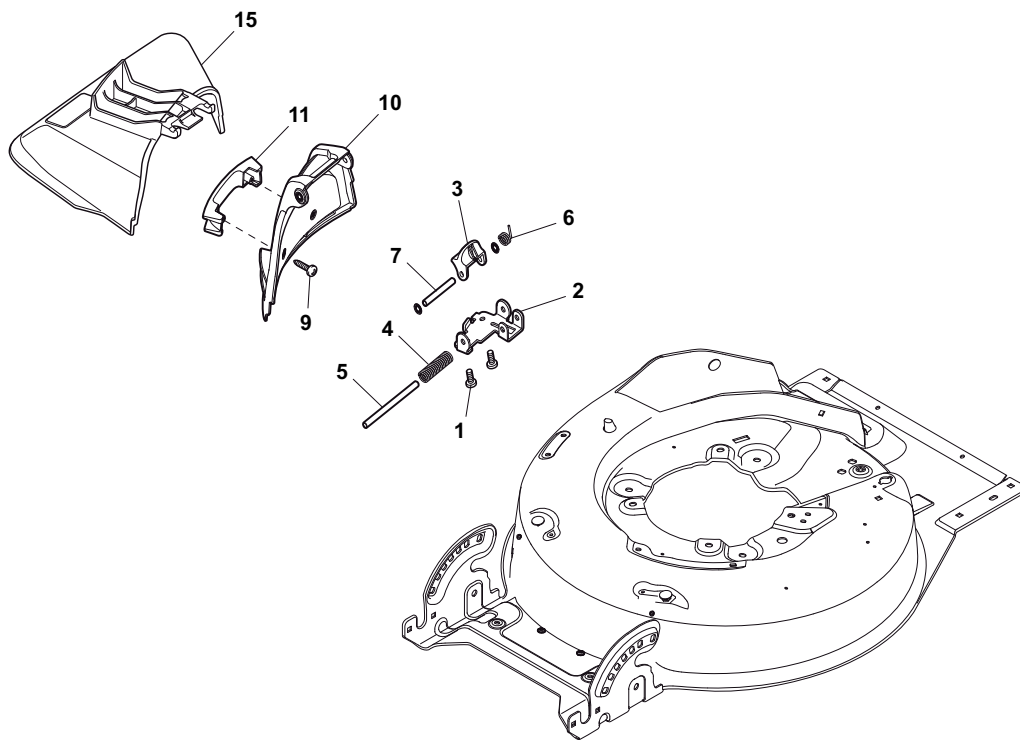

POS	PART. NO	Q.ty	DESCRIPTION	DESCRIZIONE	DESCRIPTION	BESCHREIBUNG	REMARKS
1	112727803/0	2	Screw	Vite	Vis	Schraube	
2	322806635/1	1	Fulcrum Pin	Fulcro	Point D'Appui	Gelenkpunkt	
3	322783010/1	1	Button	Pulsante	Poussoir	Druckknopf	
4	122450456/0	1	Spring	Molla	Ressort	Feder	
5	122517864/0	1	Pin	Perno	Pivot	Bolzen	
6	122450457/0	1	Spring	Molla	Ressort	Feder	
7	122517866/0	1	Pin	Perno	Pivot	Bolzen	
9	112728706/0	2	Screw	Vite	Vis	Schraube	
10	322600200/0	1	Ejection Guard	Protezione Uscita	Protection Sortie	Auswurfschutz	
11	322393633/0	1	Handle	Maniglia	Poignee	Griff	
15	322108289/0	1	Ejection Guard	Protezione Uscita	Protection Sortie	Auswurfschutz