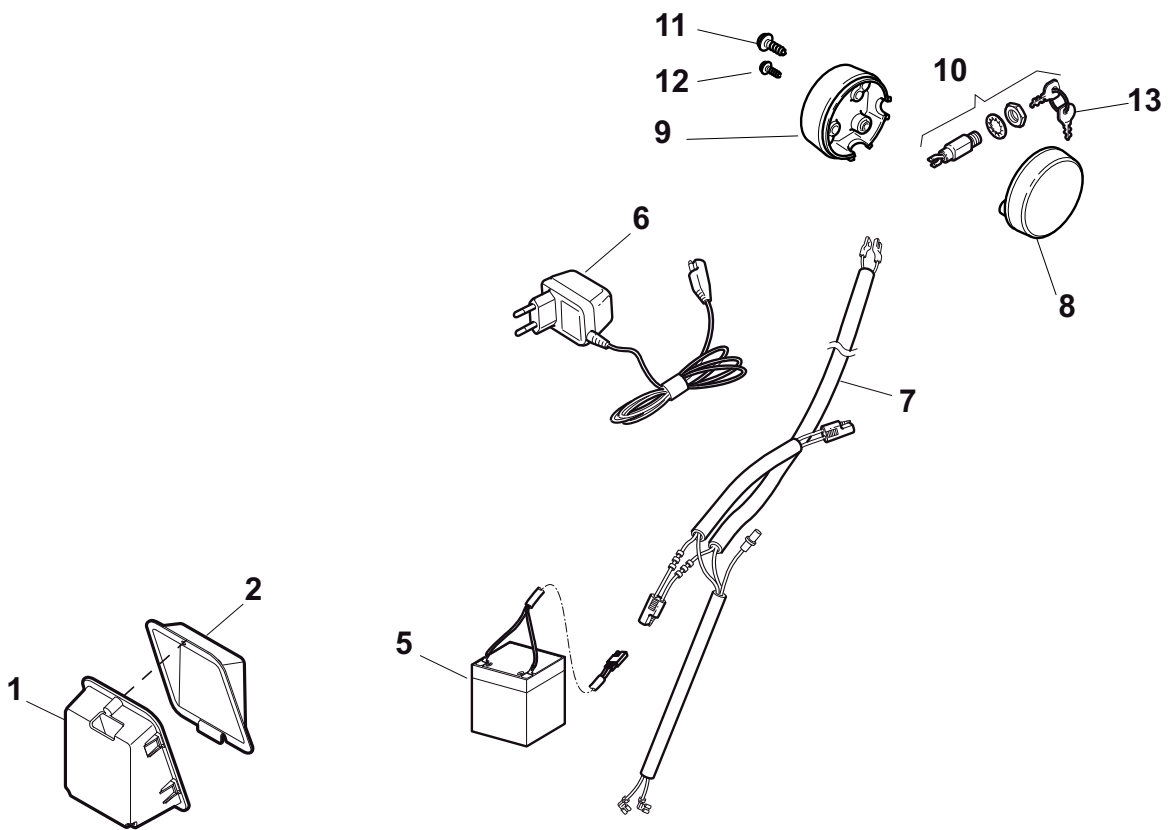

POS	PART. NO	Q.ty	DESCRIPTION	DESCRIZIONE	DESCRIPTION	BESCHREIBUNG	REMARKS
1	322109548/1	1	Support, Battery	Supporto Batteria	Support Batterie	Halter, Batterie	
2	322109549/0	1	Cover	Coperchio	Couvercle	Deckel	
5	18120052/0	1	Battery	Batteria	Batterie	Batterie	
6	18204120/0	1	Battery Charger	Carica Batteria	Chargeur De	Ladgerät	CE
6	18204121/0	1	Battery Charger	Carica Batteria	Chargeur De	Ladgerät	UK
7	18204196/0	1	Cable, Start	Cavo Avviamento	Cable Démarrage	Kabel, Start	
9	22722801/0	1	L Protection	Protezione Sx	Protection G	Linke Schutz	
8	22722800/0	1	R Protection	Protezione Dx	Protection D	Rechte Schutz	
12	18450050/0	1	Switch	Interruttore	Interrupteur	Schalter	
10	12728702/0	2	Screw	Vite	Vis	Schraube	
11	12728691/0	1	Screw	Vite	Vis	Schraube	
13	18210016/1	1	Starting Key	Chiave Avviamento	Clef A Demarrage	Schlüssel Für Start