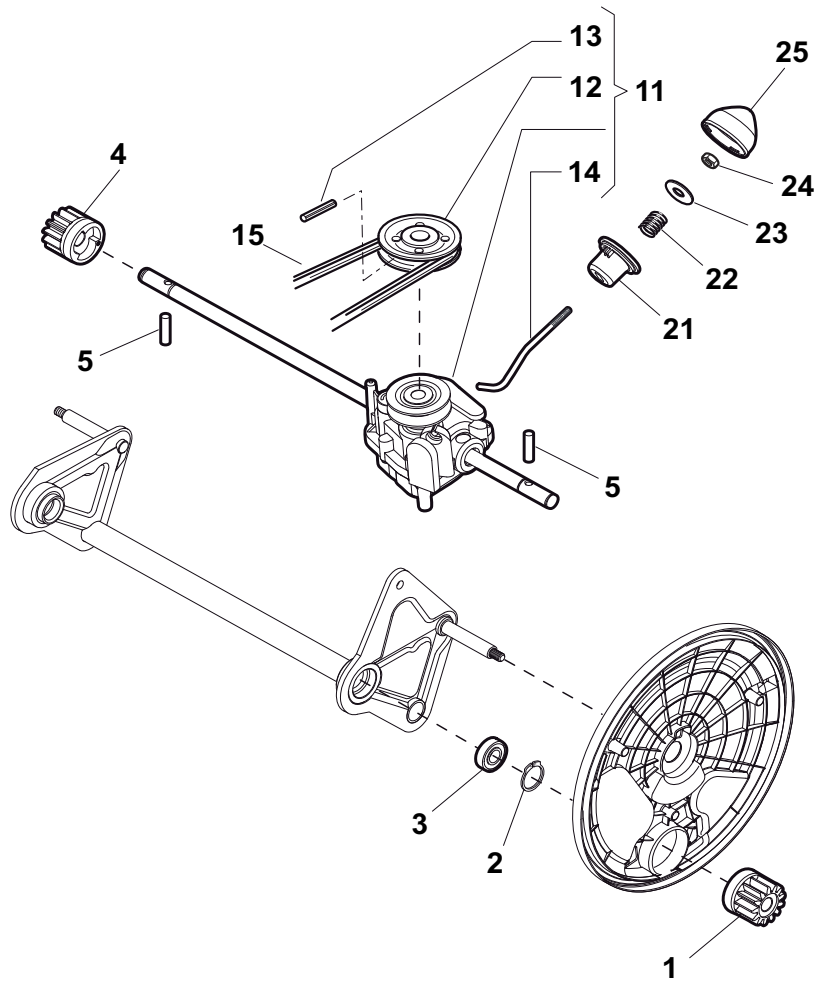

POS	PART. NO	Q.ty	DESCRIPTION	DESCRIZIONE	DESCRIPTION	BESCHREIBUNG	REMARKS
1	122570132/0	1	Pinion L	Pignone Sx	Pignon G	Ritzel Linkes	
2	12608600/0	4	Seeger	Seeger	Seeger	Seeger	
3	19216035/0	2	Bearing	Cuscinetto	Coussinet	Lager	
4	122570131/0	1	Pinion R	Pignone Dx	Pignon D	Ritzel Rechtes	
5	22753000/0	2	Pin	Spina	Goupille	Stift	
11	181003106/0	1	Gear Box	Gruppo Trazione	Groupe Traction	Antrieb	
12	122601908/1	1	Pulley	Puleggia	Poulie	Riemenscheibe	
13	12645705/0	1	Pin	Spina	Goupille	Stift	
14	122033290/0	1	Adjustment Rod	Asta Regolazione	Tige Reglage	Verstellungstange	
15	135064391/0	1	Belt X 10	Cinghia X 10	Courroie X 10	Riemen X 10	
21	22041957/1	1	Bush	Bussola	Douille	Buchse	
22	22450063/0	1	Spring	Molla	Ressort	Feder	
23	22680009/0	1	Washer	Rosetta	Rondelle	Scheibe	
24	12154510/0	1	Nut	Dado	Ecrou	Mutter	
25	322109550/0	1	Cap	Tappo	Bouchon	Gummistopfen