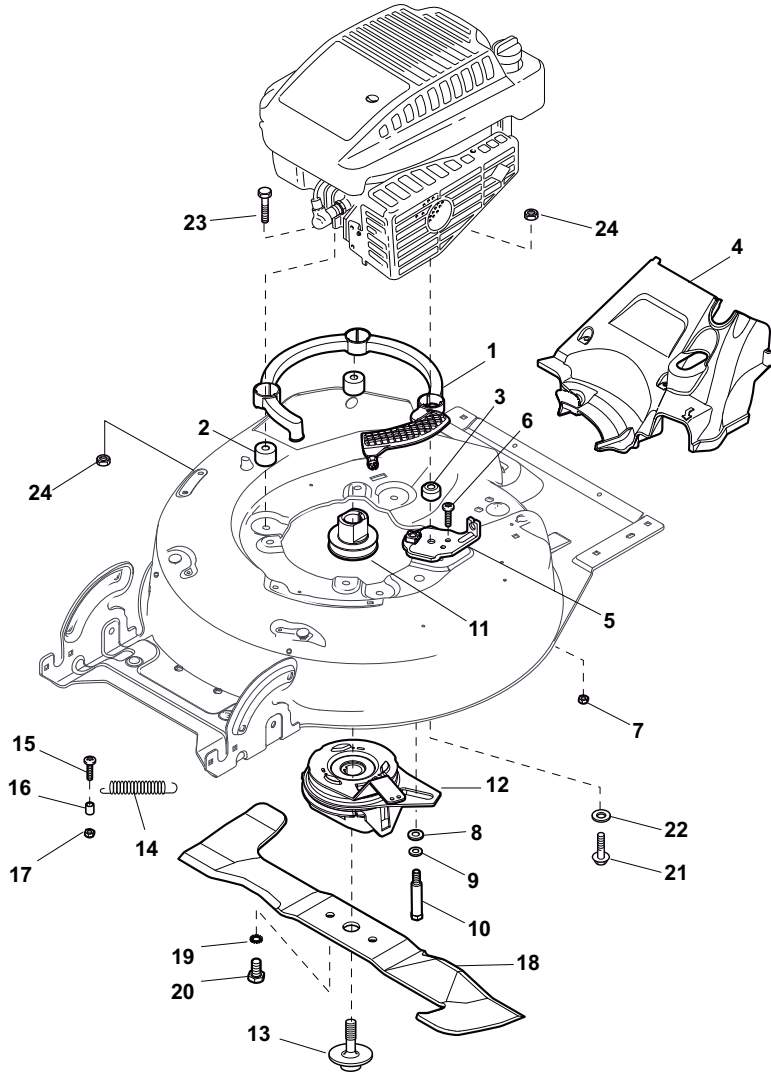

POS	PART. NO	Q.ty	DESCRIPTION	DESCRIZIONE	DESCRIPTION	BESCHREIBUNG	REMARKS
1	322170962/0	1	Protection	Protezione	Protection	Schutz	
2	22170835/0	2	Spacer	Distanziale	Entretoise	Distanzring	
3	122170836/1	1	Spacer	Distanziale	Entretoise	Distanzring	
4	322060235/0	1	Protection	Carter	Protection	Schutz	
5	381545329/0	1	Support	Supporto	Support	Halter	
6	112727802/0	1	Screw	Vite	Vis	Schraube	
7	12154510/0	1	Nut	Dado	Ecrou	Mutter	
8	22671653/0	1	Washer	Rosetta	Rondelle	Scheibe	
9	12540060/0	1	Washer	Rondella	Rondelle	Scheibe	
10	122534127/0	1	Pin	Piolo	Bondon	Dübel	
11	122601922/0	1	Pulley, Crankshaft Ø 22.2	Puleggia, Albero Motore Ø 22.2	Poulie, Arbre Moteur Ø 22.2	Scheibe, Motorwelle Ø 22.2	GGP - B&S
11	122601923/0	1	Pulley, Crankshaft Ø 25	Puleggia, Albero Motore Ø 25	Poulie, Arbre Moteur Ø 25	Scheibe, Motorwelle Ø 25	Honda
12	118399051/0	1	Mechanical Clutch	Ass. Frizione Meccanica	Embrayage Mecanique	Mechanische Kupplung	
13	12735460/0	1	Screw	Vite	Vis	Schraube	
14	122446188/0	1	Spring	Molla	Ressort	Feder	
15	112727801/0	1	Screw	Vite	Vis	Schraube	
16	122170846/0	1	Spacer	Distanziale	Entretoise	Distanzring	
17	12154510/0	1	Nut	Dado	Ecrou	Mutter	
18	181004455/0	1	Blade	Coltello	Lame	Messer	
19	12540060/0	2	Washer	Rondella	Rondelle	Scheibe	
20	12794110/0	2	Screw	Vite	Vis	Schraube	
21	12692050/0	1	Screw	Vite	Vis	Schraube	
22	12521350/0	1	Washer	Rosetta	Rondelle	Scheibe	
23	12691700/0	2	Screw	Vite	Vis	Schraube	
24	12154210/0	3	Nut	Dado	Ecrou	Mutter