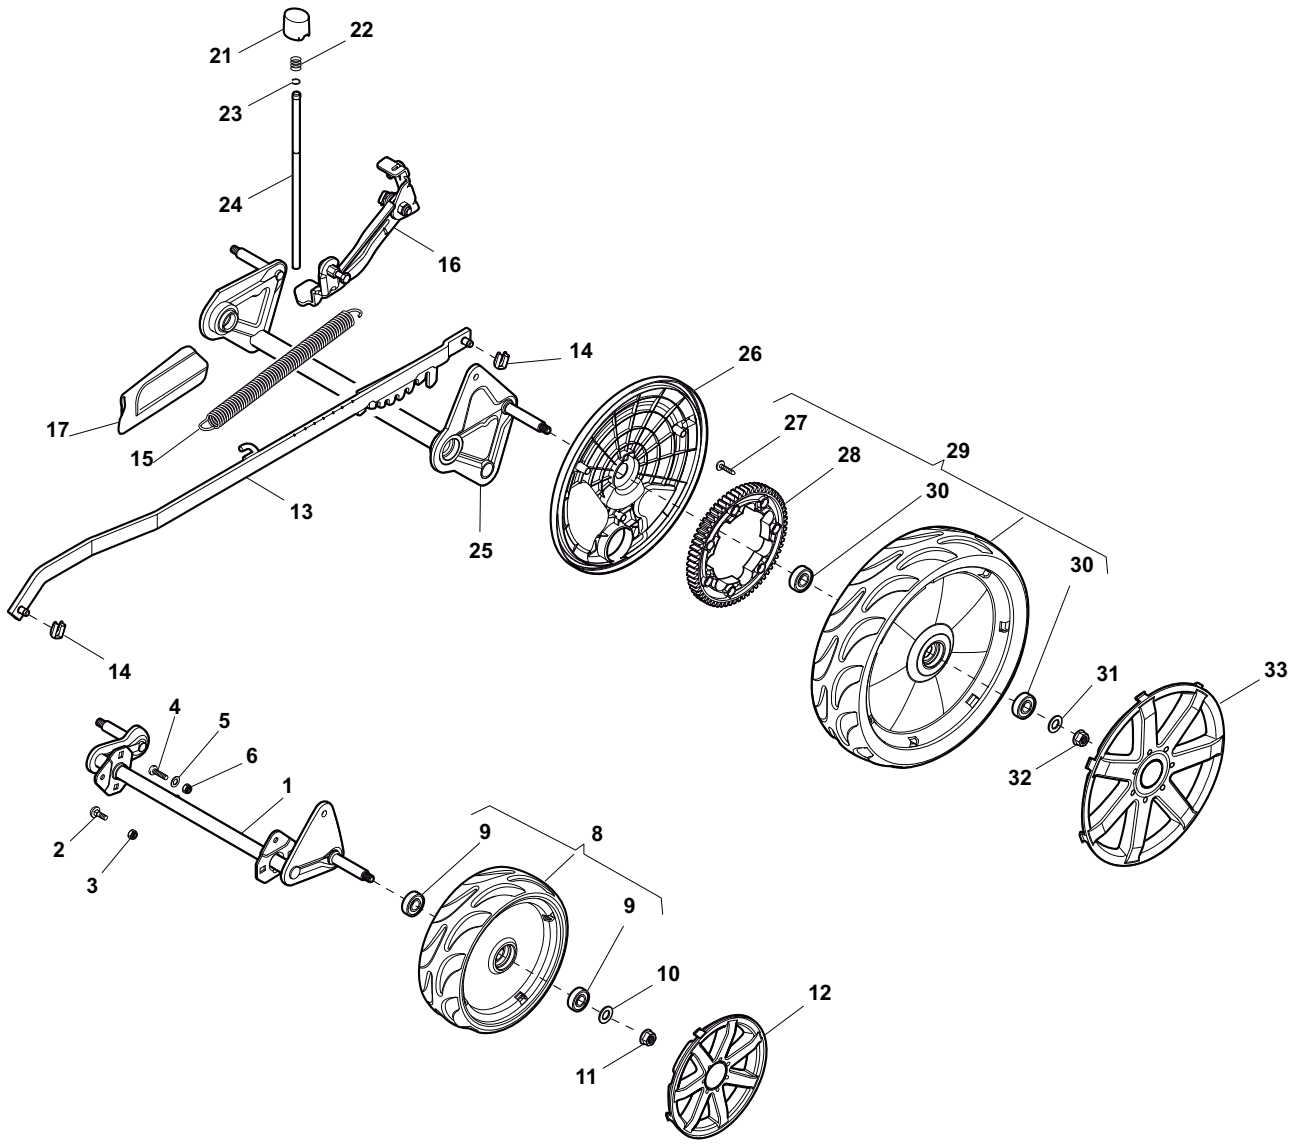

POS	PART. NO	Q.ty	DESCRIPTION	DESCRIZIONE	DESCRIPTION	BESCHREIBUNG	REMARKS
1	381302801/0	1	Axle, Front Wheels	Asse Ruote Anteriori	Axe Roues Avant	Achse, Vorderrad	
2	12815205/0	4	Screw	Vite	Vis	Schraube	
3	12154510/0	4	Nut	Dado	Ecrou	Mutter	
4	112727799/0	2	Screw	Vite	Vis	Schraube	
5	12523040/0	2	Washer	Rosetta	Rondelle	Scheibe	
6	12154510/0	2	Nut	Dado	Ecrou	Mutter	
8	381007394/1	2	Wheel Ø 210	Ruota Ø 210	Roue Ø 210	Rad Ø 210	
9	19216035/0	4	Bearing	Cuscinetto	Coussinet	Lager	
10	12521350/0	2	Washer	Rosetta	Rondelle	Scheibe	
11	12155000/0	2	Nut	Dado	Ecrou	Mutter	
12	322110597/0	2	Hub Cap	Coprимozzo	Couvre-Moyeu	Radkappe	
13	381002035/0	1	Rod, Height Adjustment	Asta Comando Regol. Altezza	Tige Commande Reglage Hauteur	Stange, Höheverstellung	
14	112436051/0	2	Plate	Piastrina	Plaquette	Plättchen	
15	122450459/1	1	Spring	Molla	Ressort	Feder	
16	381003337/1	1	Lever, Height Adjustment	Leva Regolazione Altezza	Levier, Reglage Hauteur	Hebel, Höheverstellung	
17	322570202/0	1	Cover	Copertura	Couvre	Kappe	
21	322602012/1	1	Button	Pulsante	Poussoir	Druckknopf	
22	122450462/0	1	Spring	Molla	Ressort	Feder	
23	12000930/0	1	Snap Ring	Anello Elastico	Anneau Ressort	Sprengring	
24	122033351/1	1	Rod	Astina	Tige	Stange	
25	381002899/0	1	Axle, Rear Wheels	Asse Ruote Posteriori	Axe Roues Arriere	Achse, Hinterrad	
26	322600179/0	2	Protection, Wheel	Prot. Ruote	Protection Roue	Schütz	
27	12728691/0	6	Screw	Vite	Vis	Schraube	
28	322120113/0	2	Ring Gear	Corona Trascinamento	Couronne	Kranz	
29	381007398/1	2	Wheel Ø 300	Ruota Ø 300	Roue Ø 300	Rad Ø 300	
30	19216035/0	4	Bearing	Cuscinetto	Coussinet	Lager	
31	12521350/0	2	Washer	Rosetta	Rondelle	Scheibe	
32	12155000/0	2	Nut	Dado	Ecrou	Mutter	
33	322110598/0	2	Hub Cap	Coprимozzo	Couvre-Moyeu	Radkappe