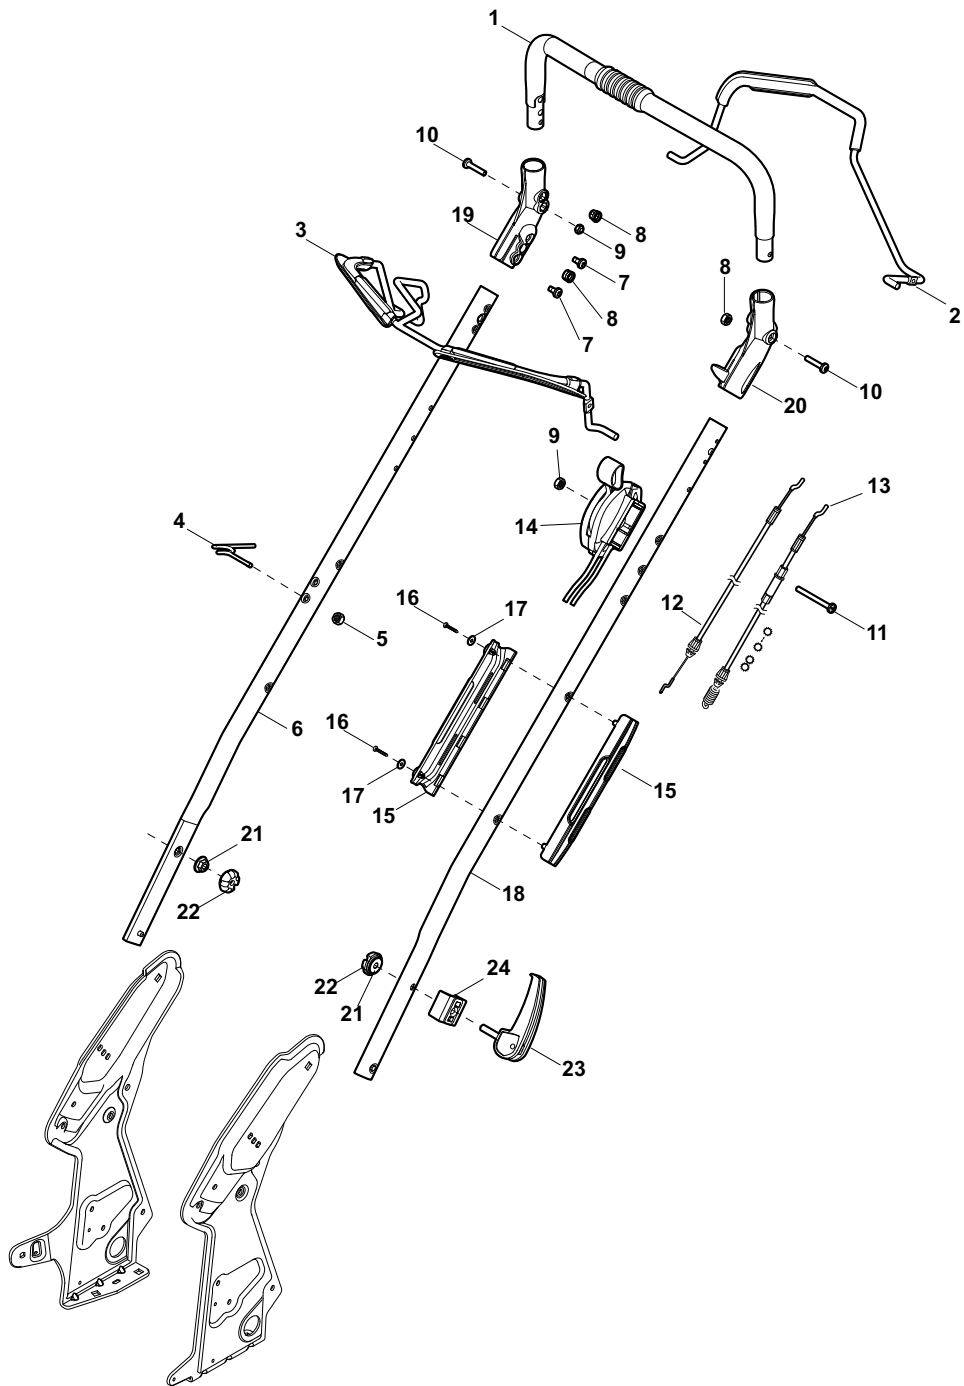

POS	PART. NO	Q.ty	DESCRIPTION	DESCRIZIONE	DESCRIPTION	BESCHREIBUNG	REMARKS
1	381006670/2	1	Handgrip	Impugnatura Manico	Poignée	Handgriff	
2	381003349/0	1	Lever, Driving	Leva Trazione	Levier Traction	Hebel, Antrieb	
3	381003344/0	1	Lever, Engine Brake	Leva Freno Motore	Levier Frein Moteur	Hebel, Motorbremse	
4	22430309/0	1	Guide Spring	Molla Guida	Ressort De Guide	Feder Führer	
5	12154330/0	1	Nut	Dado	Ecrou	Mutter	
6	381006895/0	1	Handle Black, R	Manico Nero, Parte Dx	Mancheron Noire, D	Holm Schwarz, Rechte	
6	381006821/0	1	Handle Grey, R	Manico Grigio, Parte Dx	Mancheron Gris, D	Holm Grau, Rechte	
7	112735662/1	4	Screw	Vite	Vis	Schraube	
8	322041967/1	4	Bush	Bussola	Douille	Buchse	
9	12154510/0	3	Nut	Dado	Ecrou	Mutter	
10	112728721/0	2	Screw	Vite	Vis	Schraube	
11	12727786/0	1	Screw	Vite	Vis	Schraube	
12	181030065/0	1	Cable, Thread Eng. Brake	Cavo Freno Motore	Cable Frein Moteur	Kabel, Motorbremse	
13	381030067/0	1	Cable, Rear Drive	Cavo Comando Trazione	Câble, Commande Traction	Kabel, Antrieb	
14	181005507/0	1	Throttle Cable	Cavo Acceleratore	Cable, Accelérateur	Gashebel Kabel	GGP
14	181005508/0	1	Throttle Cable	Cavo Acceleratore	Cable, Accelérateur	Gashebel Kabel	B&S
15	322806644/0	1	Protection	Protezione	Protection	Schutz	
16	12727812/0	2	Screw	Vite	Vis	Schraube	
17	112523000/1	2	Washer	Rosetta	Rondelle	Scheibe	
18	381006897/0	1	Handle Black, L	Manico Nero, Sx	Mancheron Noire, G	Holm Schwarz, Linke	
18	381006823/0	1	Handle Grey, L	Manico Grigio, Sx	Mancheron Gris, G	Holm Grau, Linke	
19	322488301/0	1	Support	Supporto	Support	Halter	
20	322488303/0	1	Support	Supporto	Support	Halter	
21	112154220/0	2	Nut	Dado	Ecrou	Mutter	
22	322399835/0	2	Knob	Manopolina	Poignée	Griff	
23	381003253/0	2	Handle	Maniglia	Poignée	Griff	
24	322680017/0	2	Support	Supporto	Support	Halter