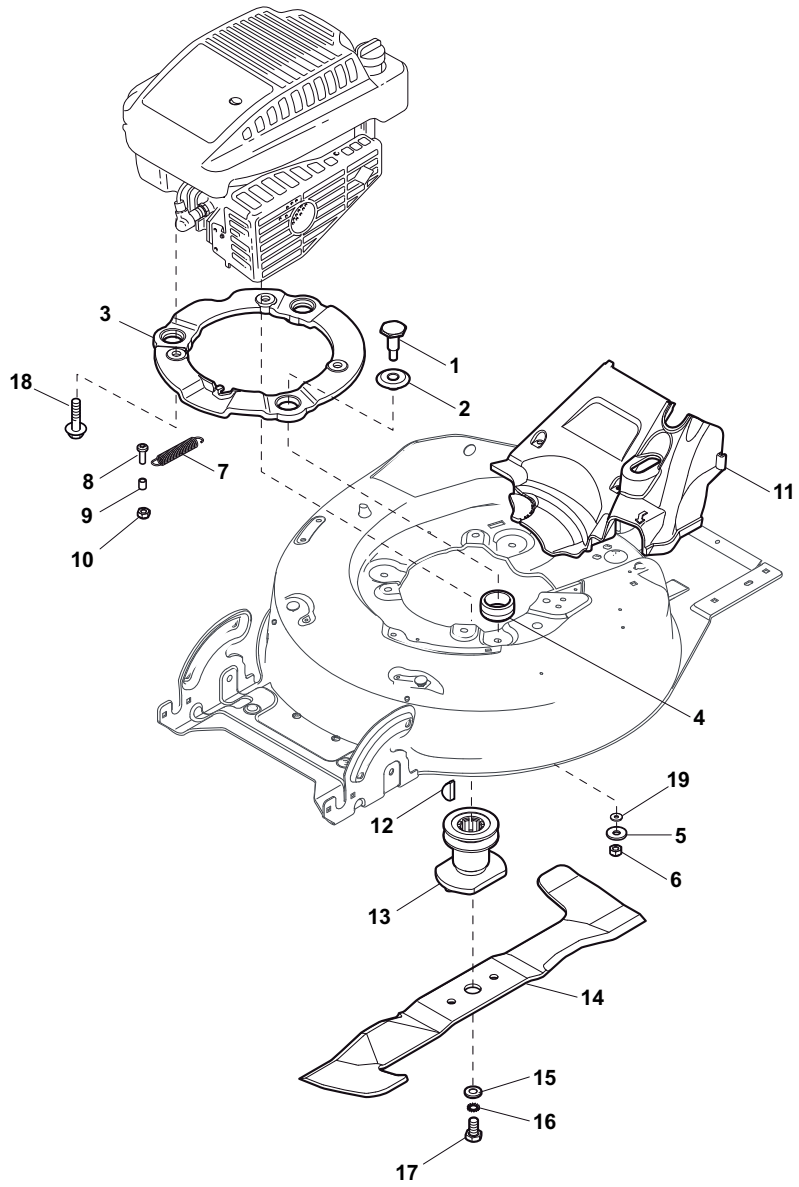

POS	PART. NO	Q.ty	DESCRIPTION	DESCRIZIONE	DESCRIPTION	BESCHREIBUNG	REMARKS
1	122519816/0	3	Pin	Perno	Pivot	Bolzen	
2	22672201/0	3	Washer	Rondella	Rondelle	Scheibe	
3	322207226/0	1	Flange	Flangia	Bride	Flansch	
4	322250014/0	3	Grommet	Gommino	Caoutchouc	Gummi	
5	122170850/0	3	Spacer	Distanziale	Entretoise	Distanzring	
6	12155000/0	3	Nut	Dado	Ecrou	Mutter	
7	122450461/0	1	Spring	Molla	Ressort	Feder	
8	112727801/0	1	Screw	Vite	Vis	Schraube	
9	122170846/0	1	Spacer	Distanziale	Entretoise	Distanzring	
10	12154510/0	1	Nut	Dado	Ecrou	Mutter	
11	322060234/0	1	Protection	Carter	Protection	Schutz	
12	12139100/0	1	Feather, Crankshaft Ø 22.2	Linguetta, Albero Motore Ø 22.2	Clavette, Arbre Moteur Ø 22.2	Keil, Motorwelle Ø 22.2	GGP - B&S
12	12139150/0	1	Feather, Crankshaft Ø 25	Linguetta, Albero Motore Ø 25	Clavette, Arbre Moteur Ø 25	Keil, Motorwelle Ø 25	Honda
13	122465638/1	1	Hub With Pulley, Crankshaft Ø 22	Mozzo Con Puleggia, Albero Motore Ø 22	Moyeu Avec Poulie, Arbre Moteur Ø 22	Nabe Mit Scheibe, Motorwelle Ø 22	GGP - B&S
13	122465639/1	1	Hub With Pulley, Crankshaft Ø 25	Mozzo Con Puleggia, Albero Motore Ø 25	Moyeu Avec Poulie, Arbre Moteur Ø 25	Nabe Mit Scheibe, Motorwelle Ø 25	Honda
14	181004454/0	1	Blade	Coltello	Lame	Messer	
15	22160400/0	1	Elastic Washer	Disco Elastico	Rondelle Elastique	Elastischescheibe	
16	12523080/0	1	Washer	Rosetta	Rondelle	Scheibe	
17	12736815/0	1	Screw	Vite	Vis	Schraube	
18	112735108/1	3	Screw	Vite	Vis	Schraube