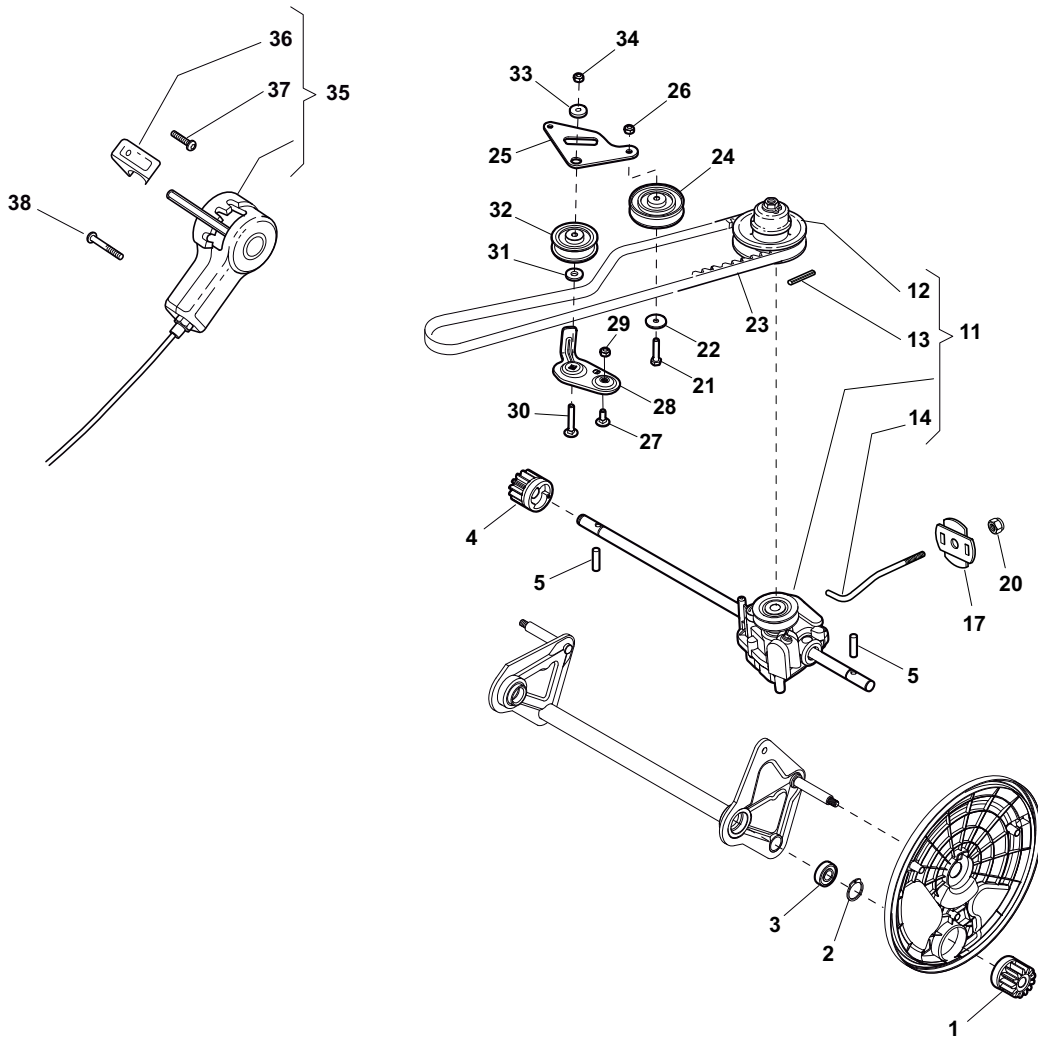

POS	PART. NO	Q.ty	DESCRIPTION	DESCRIZIONE	DESCRIPTION	BESCHREIBUNG	REMARKS
1	122570132/0	1	Pinion L	Pignone Sx	Pignon G	Ritzel Linkes	
2	12608600/0	4	Seeger	Seeger	Seeger	Seeger	
3	19216035/0	2	Bearing	Cuscinetto	Coussinet	Lager	
4	122570131/0	1	Pinion R	Pignone Dx	Pignon D	Ritzel Rechtes	
5	22753000/0	2	Pin	Spina	Goupille	Stift	
11	181003107/0	1	Gear Box	Gruppo Trazione	Groupe Traction	Antrieb	
12	122601925/0	1	Pulley	Puleggia	Poulie	Riemenscheibe	
13	12645700/0	1	Pin	Spina	Goupille	Stift	
14	122033298/0	1	Adjustment Rod	Asta Regolazione	Tige Reglage	Verstellungstange	
16	22753000/0	2	Pin	Spina	Goupille	Stift	
17	22675113/0	2	Washer	Rosetta	Rondelle	Scheibe	
20	12154510/0	1	Nut	Dado	Ecrou	Mutter	
21	12674550/0	1	Screw	Vite	Vis	Schraube	
22	12523050/0	1	Washer	Rosetta	Rondelle	Scheibe	
23	135064386/0	1	Belt	Cinghia	Courroie	Riemen	
24	22601914/0	1	Pulley	Puleggia	Poulie	Riemenscheibe	
25	322322835/0	1	Lever	Leva	Levier	Hebel	
26	12154510/0	1	Nut	Dado	Ecrou	Mutter	
27	12815205/0	1	Screw	Vite	Vis	Schraube	
28	322806637/1	1	Support	Supporto	Support	Halter	
29	12154510/0	1	Nut	Dado	Ecrou	Mutter	
30	12815240/0	1	Screw	Vite	Vis	Schraube	
31	22671653/0	1	Washer	Rosetta	Rondelle	Scheibe	
32	22601915/0	1	Pulley	Puleggia	Poulie	Riemenscheibe	
33	22671656/0	1	Washer	Rosetta	Rondelle	Scheibe	
34	12154510/0	1	Nut	Dado	Ecrou	Mutter	
35	381007189/0	1	Cable, Speed Drive Control	Cavo Comando Marce	Cable, Comm. Changement Vitesse	Kabel, Gängeschaltun	
36	322399820/0	1	Knob	Manopolina	Poignée	Griff	
37	12728300/0	2	Screw	Vite	Vis	Schraube	
38	112728536/0	2	Screw	Vite	Vis	Schraube