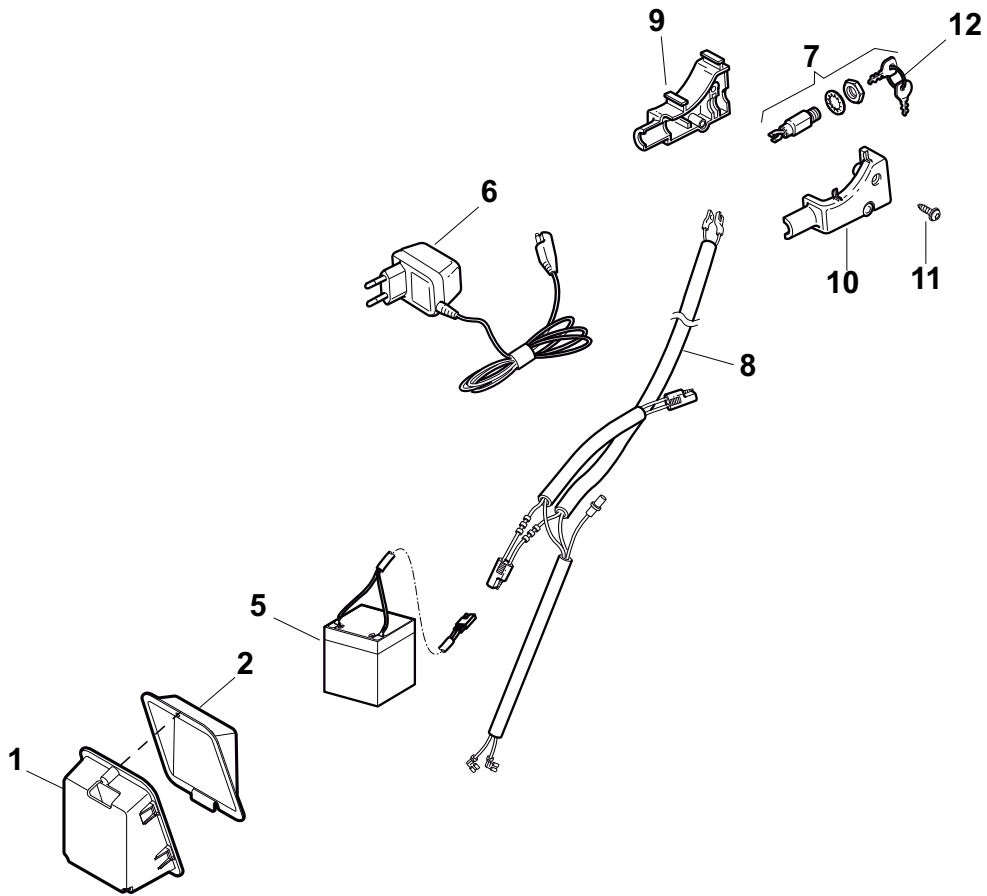

POS	PART. NO	Q.ty	DESCRIPTION	DESCRIZIONE	DESCRIPTION	BESCHREIBUNG	REMARKS
1	322109548/1	1	Support, Battery	Supporto Batteria	Support Batterie	Halter, Batterie	
2	322109549/0	1	Cover	Coperchio	Couvercle	Deckel	
5	18120052/0	1	Battery	Batteria	Batterie	Batterie	
6	18204120/0	1	Battery Charger	Carica Batteria	Chargeur De	Ladgerät	CE
6	18204121/0	1	Battery Charger	Carica Batteria	Chargeur De	Ladgerät	UK
7	18450050/0	1	Switch	Interruttore	Interrupteur	Schalter	
8	18204196/0	1	Cable, Start	Cavo Avviamento	Cable Démarrage	Kabel, Start	
9	22722804/0	1	R Protection	Protezione Dx	Protection D	Rechte Schutz	
10	22722805/0	1	L Protection	Protezione Sx	Protection G	Linke Schutz	
11	12728300/0	1	Screw	Vite	Vis	Schraube	
12	18210016/1	1	Starting Key	Chiave Avviamento	Clef A Demarrage	Schlüssel Für Start