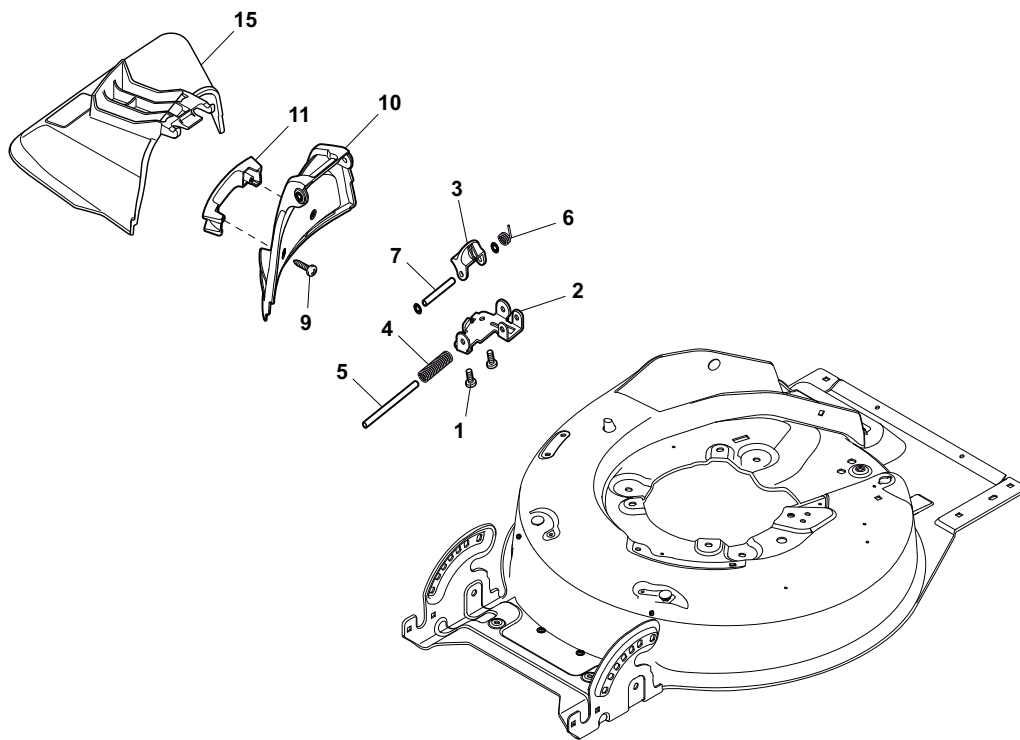

POS	PART. NO	Q.ty	DESCRIPTION	DESCRIZIONE	DESCRIPTION	BESCHREIBUNG	REMARKS
1	112727803/0	2	Screw	Vite	Vis	Schraube	
2	322806635/1	1	Fulcrum Pin	Fulcro	Point D'Appui	Gelenkpunkt	
3	322783010/1	1	Button	Pulsante	Poussoir	Druckknopf	
4	122450456/0	1	Spring	Molla	Ressort	Feder	
5	122517864/0	1	Pin	Perno	Pivot	Bolzen	
6	122450457/0	1	Spring	Molla	Ressort	Feder	
7	122517866/0	1	Pin	Perno	Pivot	Bolzen	
9	112728706/0	2	Screw	Vite	Vis	Schraube	
10	322600200/0	1	Ejection Guard	Protezione Uscita	Protection Sortie	Auswurfschutz	
11	322393633/0	1	Handle	Maniglia	Poignee	Griff	
15	322108289/0	1	Ejection Guard	Protezione Uscita	Protection Sortie	Auswurfschutz