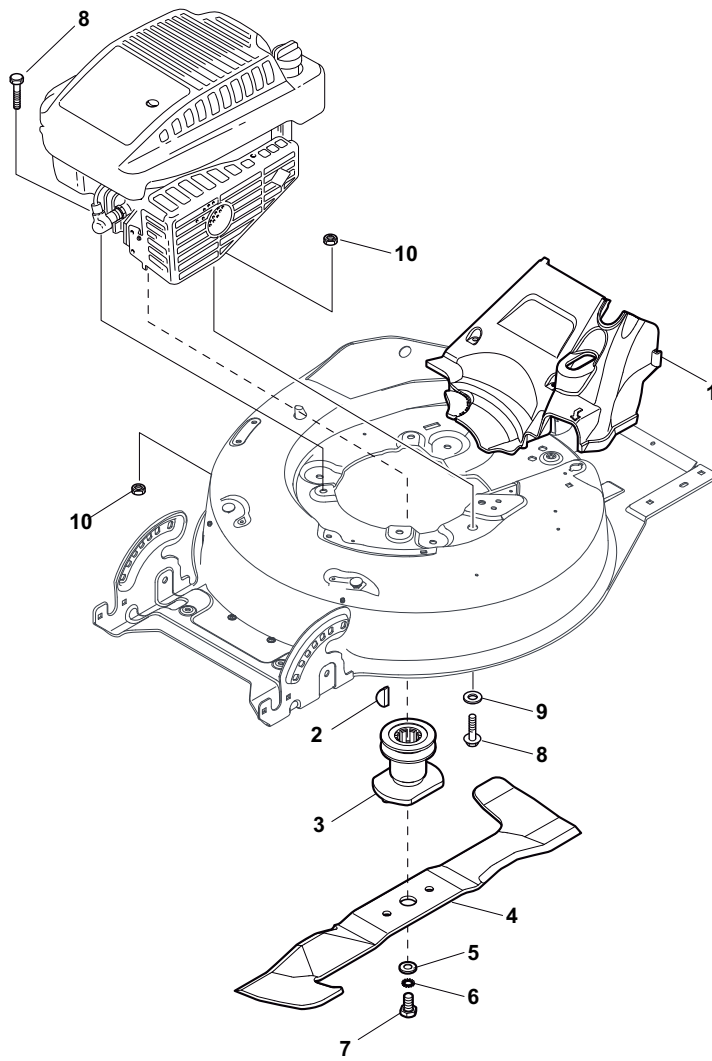

POS	PART. NO	Q.ty	DESCRIPTION	DESCRIZIONE	DESCRIPTION	BESCHREIBUNG	REMARKS
1	322060234/0	1	Protection	Carter	Protection	Schutz	
2	12139100/0	1	Feather, Crankshaft Ø 22.2	Linguetta, Albero Motore Ø 22.2	Clavette, Arbre Moteur Ø 22.2	Keil, Motorwelle Ø 22.2	GGP - B&S
2	12139150/0	1	Feather, Crankshaft Ø 25	Linguetta, Albero Motore Ø 25	Clavette, Arbre Moteur Ø 25	Keil, Motorwelle Ø 25	Honda
3	122465607/3	1	Hub With Pulley, Crankshaft Ø 22	Mozzo Con Puleggia, Albero Motore Ø 22	Moyeu Avec Poulie, Arbre Moteur Ø 22	Nabe Mit Scheibe, Motorwelle Ø 22	GGP - B&S
3	122465608/2	1	Hub With Pulley, Crankshaft Ø 25	Mozzo Con Puleggia, Albero Motore Ø 25	Moyeu Avec Poulie, Arbre Moteur Ø 25	Nabe Mit Scheibe, Motorwelle Ø 25	Honda
4	181004453/0	1	Blade Standard	Coltello Standard	Lame Standard	Messer Standard	
5	22160400/0	1	Elastic Washer	Disco Elastico	Rondelle Elastique	Elastischescheibe	
6	12523080/0	1	Washer	Rosetta	Rondelle	Scheibe	
7	12735698/0	1	Screw	Vite	Vis	Schraube	
8	12691100/0	1	Screw	Vite	Vis	Schraube	B&S 675
8	12691100/0	2	Screw	Vite	Vis	Schraube	B&S 675
8	12691800/0	3	Screw	Vite	Vis	Schraube	B&S 625-750
8	12691100/0	3	Screw	Vite	Vis	Schraube	GGP
8	12691800/0	3	Screw	Vite	Vis	Schraube	Honda
9	12521350/0	1	Washer	Rosetta	Rondelle	Scheibe	
10	12154210/0	3	Nut	Dado	Ecrou	Mutter