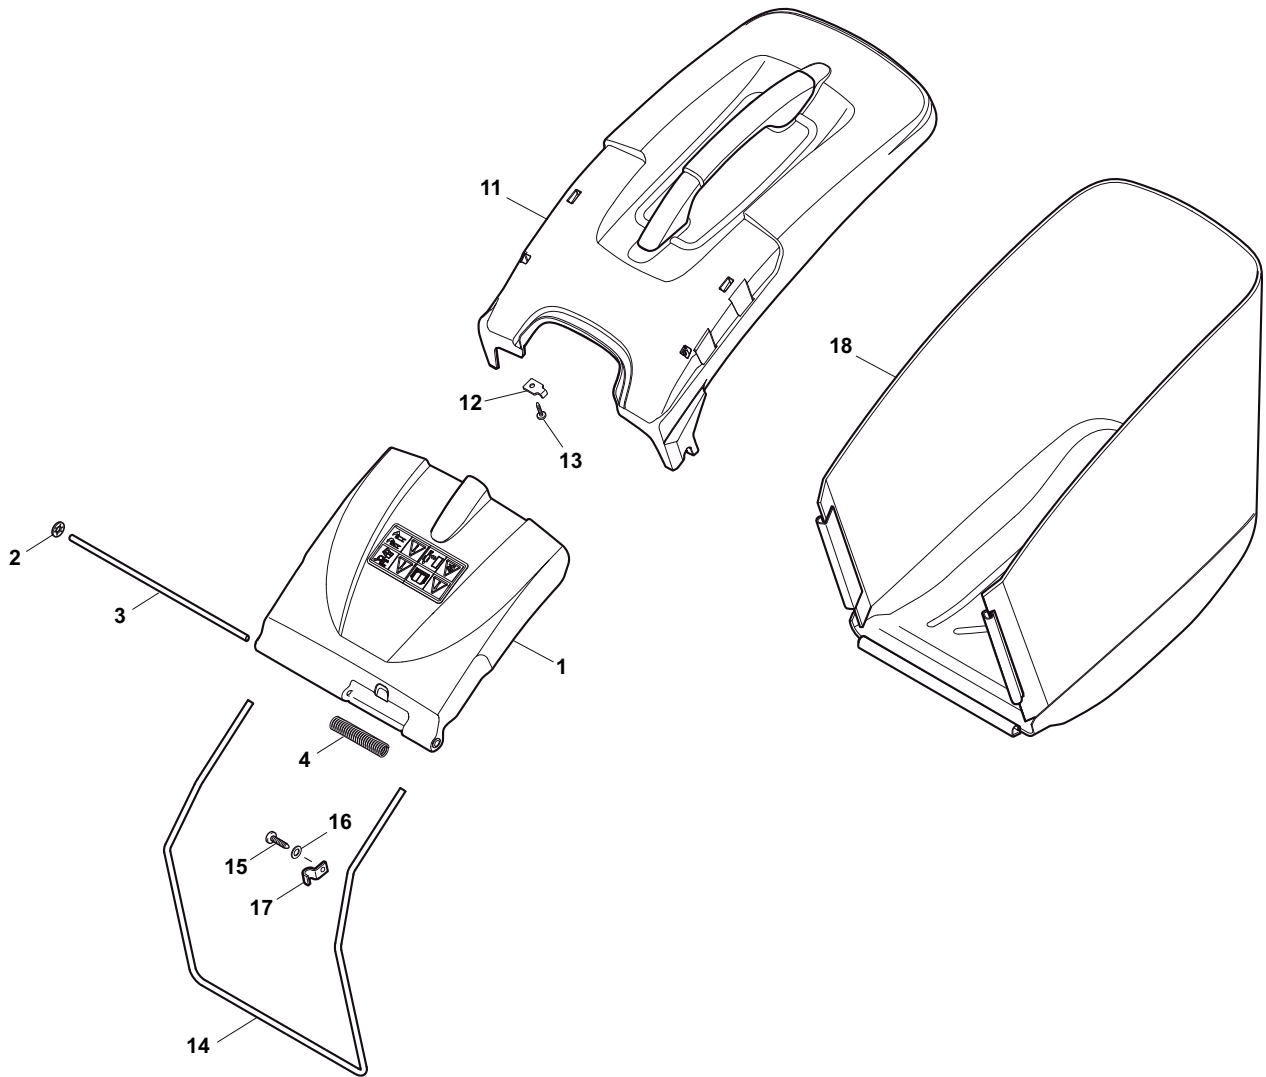

POS	PART. NO	Q.ty	DESCRIPTION	DESCRIZIONE	DESCRIPTION	BESCHREIBUNG	REMARKS
1	322600180/3	1	Stone-Guard	Parasassi	Pare-Pierres	Prallblech	
2	12604899/0	2	Crown Fastener	Fissatore A Corona	Fixateur A Couronne	Kronescheibe	
3	122517863/0	1	Pin	Perno	Pivot	Bolzen	
4	122450455/1	1	Spring	Molla	Ressort	Feder	
11	381486007/0	1	Grass-Box, Upper	Sacco, Parte Sup	Sac, Partie	Korb, Oberteil	
12	322545159/0	2	Plate	Piastrina	Plaquette	Plättchen	
13	12728689/0	2	Screw	Vite	Vis	Schraube	
14	122608542/0	1	Stiffening Lower	Rinforzo Inf	Réinforcement Inf	Verstärkung Untere	
15	12728689/0	2	Screw	Vite	Vis	Schraube	
16	12521320/0	2	Washer	Rosetta	Rondelle	Scheibe	
17	325774220/0	2	Plate	Piastrina	Plaquette	Plättchen	
18	181002298/1	1	Box, Fabric	Sacco, Tela	Sac, Toile	Sack, Tuck	STD
18	181002303/2	1	Box, Fabric	Sacco, Tela	Sac, Toile	Sack, Tuck	Castelgarden
18	181002302/2	1	Box, Fabric	Sacco, Tela	Sac, Toile	Sack, Tuck	Stiga