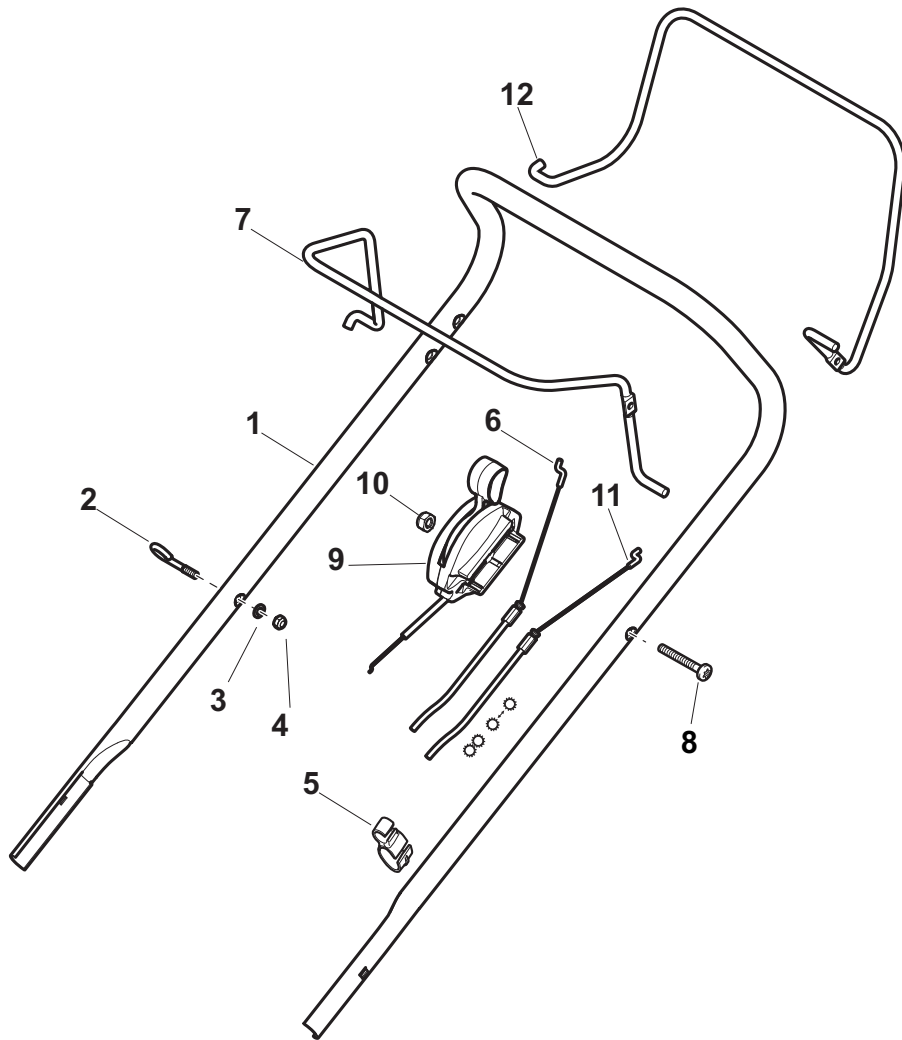

POS	PART. NO	Q.ty	DESCRIPTION	DESCRIZIONE	DESCRIPTION	BESCHREIBUNG	REMARKS
1	381006769/0	2	Handle, Lower Part	Manico Inferiore	Mancheron Inferiure	Holm, Unterteil	
2	112530110/0	2	Washer	Rosetta	Rondelle	Scheibe	
3	12728450/0	2	Screw	Vite	Vis	Schraube	
4	12819110/0	2	Screw	Vite	Vis	Schraube	
5	18566110/0	2	Cap	Puntale	Bouchon	Gummistopfen	
6	22671651/0	2	Washer	Rosetta	Rondelle	Scheibe	
7	22399900/0	2	Knob	Manopolina	Poignée	Griff	
8	12293200/0	2	Nut	Dado	Ecrou	Mutter	
10	381008687/0	1	Outfit, Screws	Dotazione Viteria	Dotation Visserie	Satz, Schrauben	