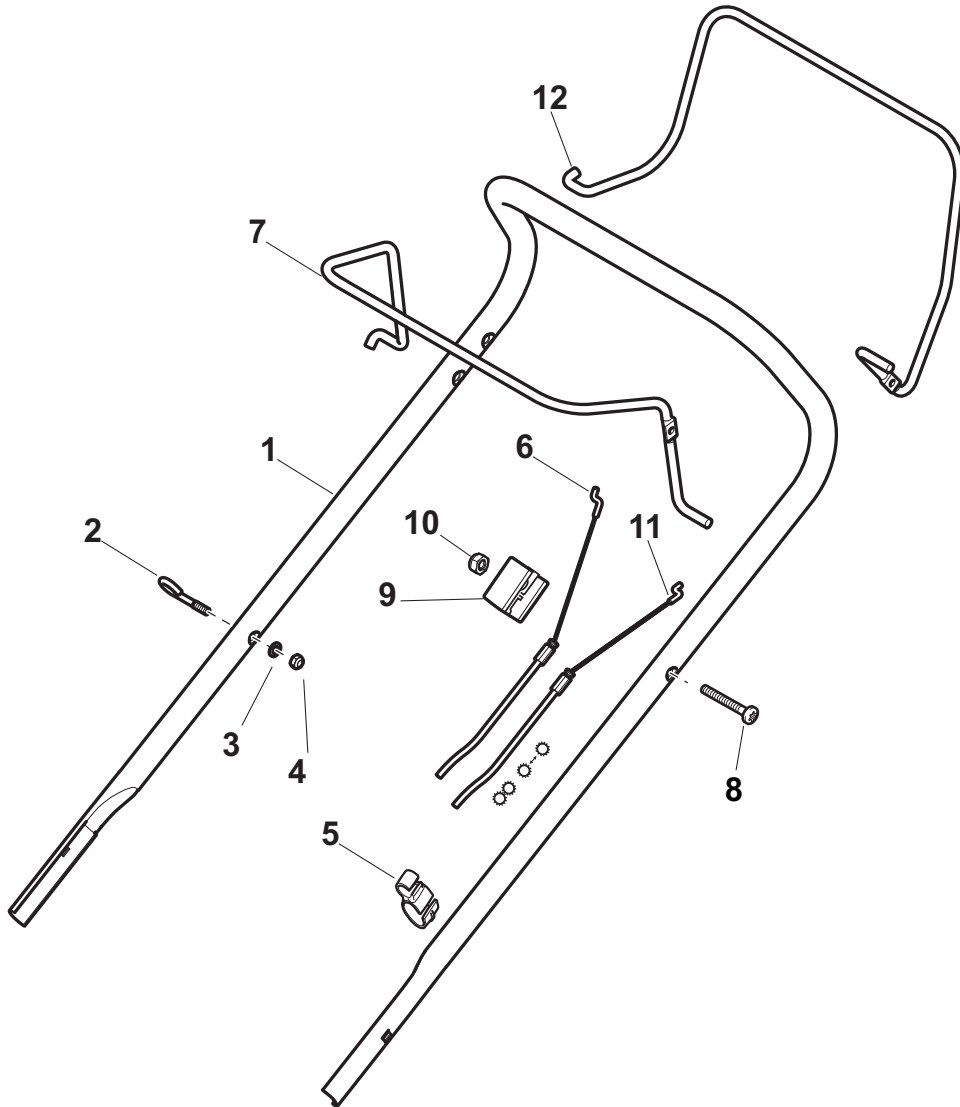

POS	PART. NO	Q.ty	DESCRIPTION	DESCRIZIONE	DESCRIPTION	BESCHREIBUNG	REMARKS
1	381006739/0	1	Handle, Upper Part	Manico, Parte Sup	Mancheron, Partie Sup.	Holm, Oberteil	
2	22430313/0	1	Guide Spring	Molla Guida	Ressort De Guide	Feder Führer	
3	12521330/0	1	Washer	Rosetta	Rondelle	Scheibe	
4	12154510/0	1	Nut	Dado	Ecrou	Mutter	
5	118390020/0	1	Fairlead	Fermacavo	Fixation Cable	Kabelbefestigung	
6	181030053/0	1	Cable, Thread Engine Brake	Cavo Freno Motore	Cable Frein Moteur	Kabel, Motorbremse	GGP150cc
6	181030079/0	1	Cable, Thread Engine Brake	Cavo Freno Motore	Cable Frein Moteur	Kabel, Motorbremse	GGP100cc- Honda-B&S- GGP
7	181003363/1	1	Lever, Engine Brake Black	Leva Freno Motore Nero	Levier Frein Moteur Noire	Hebel, Motorbremse, Schwarz	
8	12727783/0	1	Screw	Vite	Vis	Schraube	
9	22551640/0	1	Plate	Piastrina	Plaquette	Plättchen	
10	12154510/0	1	Nut	Dado	Ecrou	Mutter	
11	381030080/0	1	Cable, Rear Drive	Cavo Comando Trazione	Câble, Commande Traction	Kabel, Antrieb	
12	181003364/0	1	Lever, Driving Black	Leva Trazione Nero	Levier Traction Noire	Hebel, Antrieb Schwarz