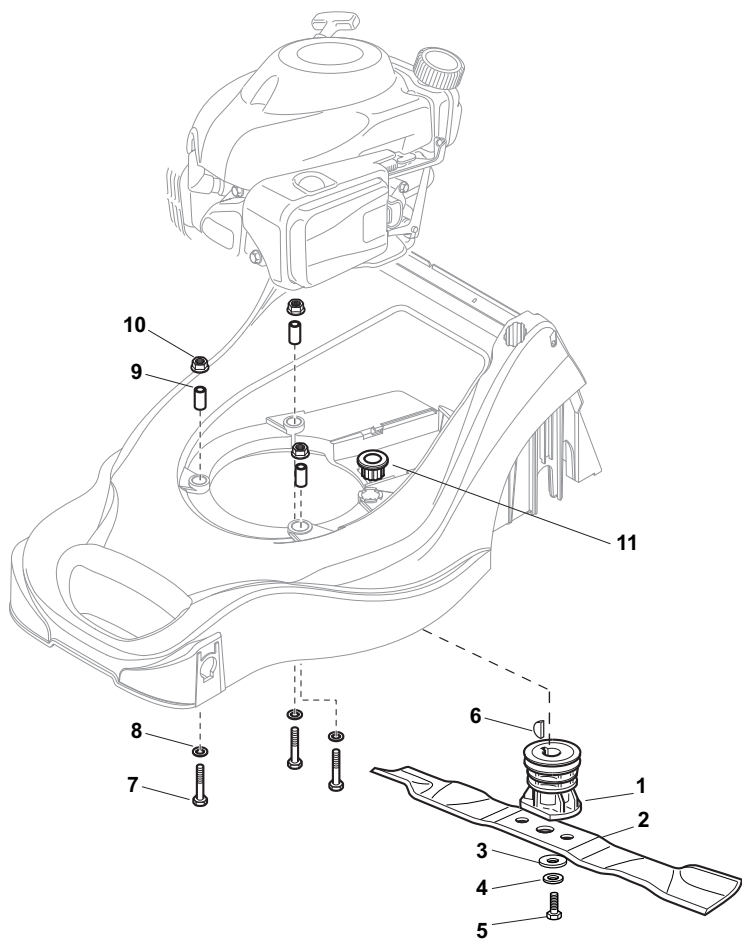

POS	PART. NO	Q.ty	DESCRIPTION	DESCRIZIONE	DESCRIPTION	BESCHREIBUNG	REMARKS
1	122465607/3	1	Hub With Pulley, Crankshaft Ø 22	Mozzo Con Puleggia, Albero Motore Ø 22	Moyeu Avec Poulie, Arbre Moteur Ø 22	Nabe Mit Scheibe, Motorwelle Ø 22	GGP 100cc
1	122465608/2	1	Hub With Pulley, Crankshaft Ø 25	Mozzo Con Puleggia, Albero Motore Ø 25	Moyeu Avec Poulie, Arbre Moteur Ø 25	Nabe Mit Scheibe, Motorwelle Ø 25	Honda
2	81004360/3	1	Blade Winged	Coltello Alettato	Lame Ailette	Messer Flügel	
3	22160400/0	1	Elastic Washer	Disco Elastico	Rondelle Elastique	Elastischescheibe	
4	12523080/0	1	Washer	Rosetta	Rondelle	Scheibe	
5	12735698/0	1	Screw	Vite	Vis	Schraube	
6	12139100/0	1	Feather, Crankshaft Ø 22.2	Linguetta, Albero Motore Ø 22.2	Clavette, Arbre Moteur Ø 22.2	Keil, Motorwelle Ø 22.2	GGP 100cc
6	12139150/0	1	Feather, Crankshaft Ø 25	Linguetta, Albero Motore Ø 25	Clavette, Arbre Moteur Ø 25	Keil, Motorwelle Ø 25	Honda
7	112691910/0	3	Screw	Vite	Vis	Schraube	
8	12523060/0	3	Washer	Rosetta	Rondelle	Scheibe	
9	22167842/0	3	Spacer	Distanziale	Entretoise	Distanzring	
10	12154210/0	3	Nut	Dado	Ecrou	Mutter	
11	22040265/0	1	Bush	Bussola	Douille	Buchse