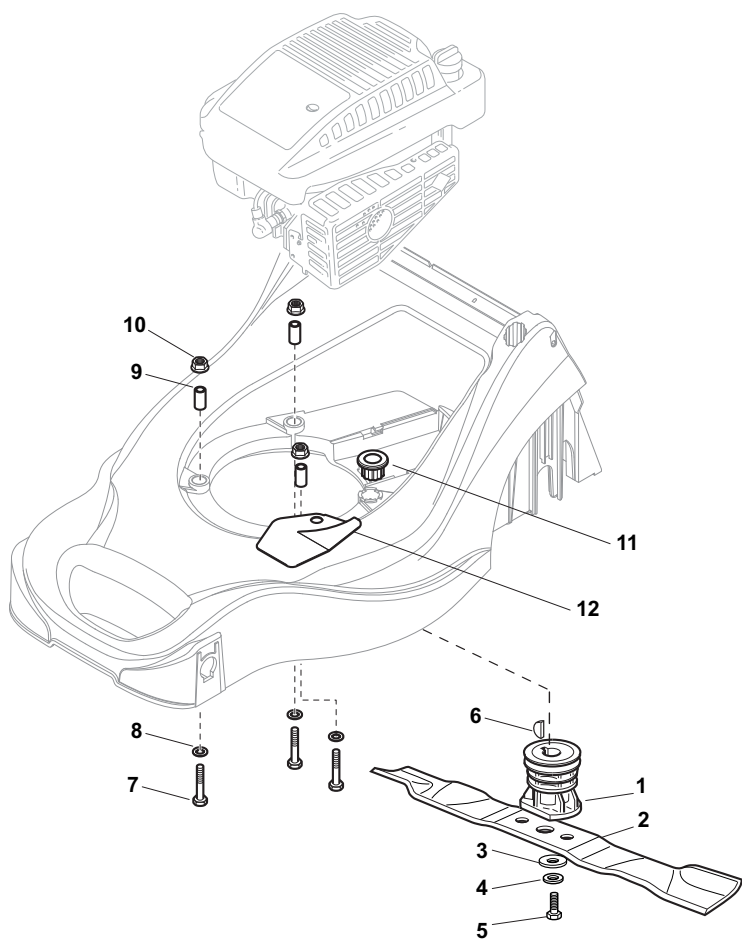

POS	PART. NO	Q.ty	DESCRIPTION	DESCRIZIONE	DESCRIPTION	BESCHREIBUNG	REMARKS
1	122465607/3	1	Hub With Pulley, Crankshaft Ø 22	Mozzo Con Puleggia, Albero Motore Ø 22	Moyeu Avec Poulie, Arbre Moteur Ø 22	Nabe Mit Scheibe, Motorwelle Ø 22	B&S-GGP 150cc
2	81004360/3	1	Blade Winged	Coltello Alettato	Lame Ailette	Messer Flügel	
3	22160400/0	1	Elastic Washer	Disco Elastico	Rondelle Elastique	Elastischescheibe	
4	12523080/0	1	Washer	Rosetta	Rondelle	Scheibe	
5	12735698/0	1	Screw	Vite	Vis	Schraube	
6	12139100/0	1	Feather, Crankshaft Ø 22.2	Linguetta, Albero Motore Ø 22.2	Clavette, Arbre Moteur Ø 22.2	Keil, Motorwelle Ø 22.2	B&S-GGP 150cc
7	112691910/0	3	Screw	Vite	Vis	Schraube	
8	12523060/0	3	Washer	Rosetta	Rondelle	Scheibe	
9	22167842/0	3	Spacer	Distanziale	Entretoise	Distanzring	
10	12154210/0	3	Nut	Dado	Ecrou	Mutter	
11	22040265/0	1	Bush	Bussola	Douille	Buchse	
12	22484070/1	1	Muffler Guard	Paracalore	Grille De	Schutzabdeckung