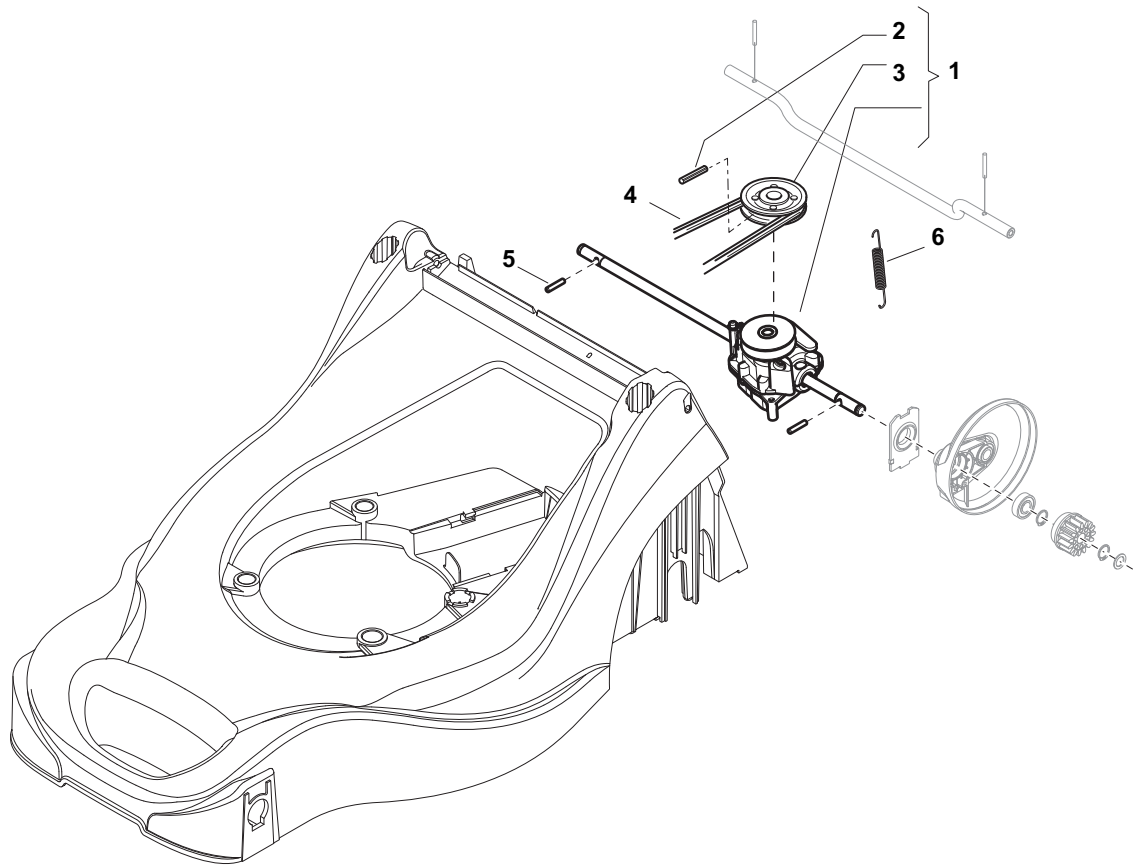

POS	PART. NO	Q.ty	DESCRIPTION	DESCRIZIONE	DESCRIPTION	BESCHREIBUNG	REMARKS
1	181003108/0	1	Gear Box	Gruppo Trazione	Groupe Traction	Antrieb	
2	12645705/0	1	Pin	Spina	Goupille	Stift	
3	22601909/0	1	Pulley	Puleggia	Poulie	Riemenscheibe	
4	135063730/0	1	Belt Z 26	Cinghia Z 26	Courroie Z 26	Riemen Z 26	
5	22753000/0	2	Pin	Spina	Goupille	Stift	
6	122430217/0	1	Spring	Molla	Ressort	Feder