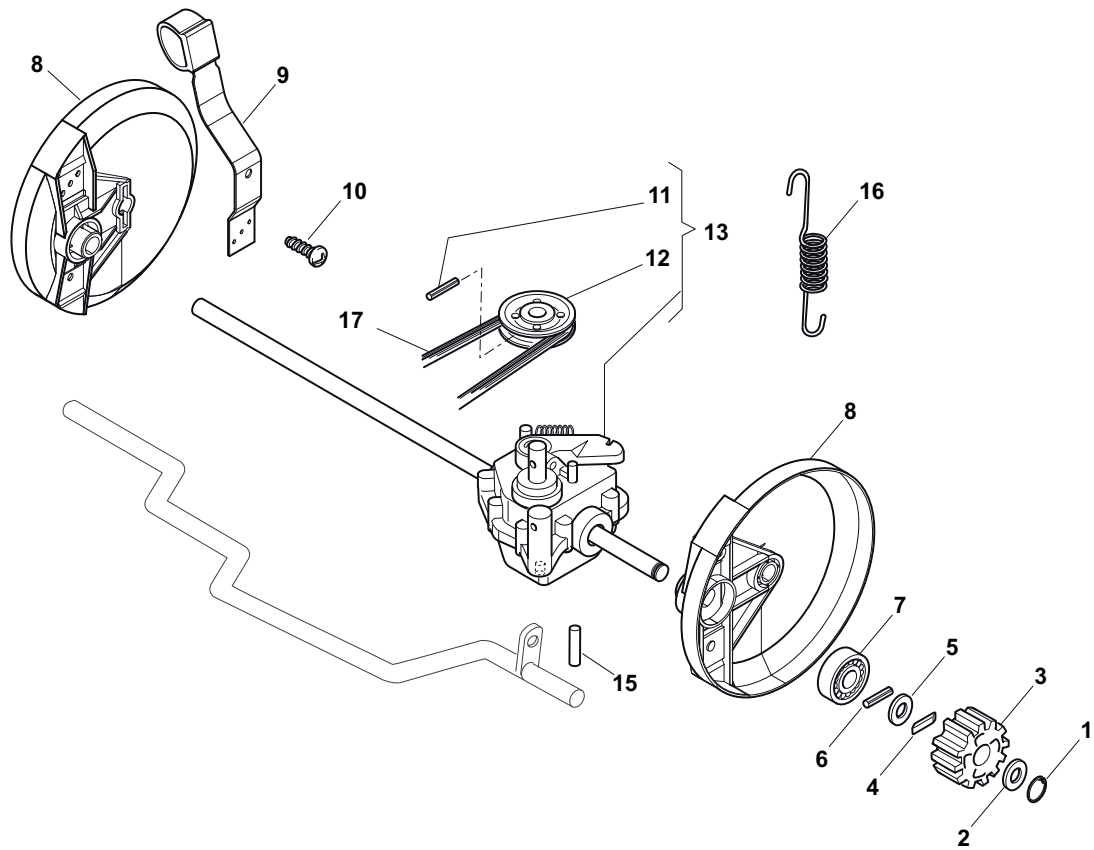

POS	PART. NO	Q.ty	DESCRIPTION	DESCRIZIONE	DESCRIPTION	BESCHREIBUNG	REMARKS
1	12608520/0	2	Seeger	Seeger	Seeger	Seeger	
2	22160520/0	2	Dust Cover	Disco Parapolvere	Protege-Poussiere	Staubschutscheibe	
3	22570125/0	2	Pinion	Pignone	Pignon	Ritzel	
4	22076645/0	2	Key	Chiave	Clef	Schlüssel	
5	22160520/0	2	Dust Cover	Disco Parapolvere	Protege-Poussiere	Staubschutscheibe	
6	12622620/0	2	Pin	Spina	Goupille	Stift	
7	22122202/0	2	Bearing	Cuscinetto	Coussinet	Lager	
8	22600106/1	2	Protection, Wheel	Prot. Ruote	Protection Roue	Schütz, Räder	
9	81003303/0	1	Lever, Height Adjustment	Leva Regolazione Altezza	Levier Reglage Hauteur	Hebel, Höneverstellung	
10	12728689/0	2	Screw	Vite	Vis	Schraube	
11	12713801/0	1	Dowel	Grano	Grain	Stift	
12	22601909/0	1	Pulley	Puleggia	Poulie	Riemenscheibe	
13	181003093/1	1	Gear Box	Gruppo Trazione	Groupe Traction	Antrieb	
15	22753001/0	2	Pin	Spina	Goupille	Stift	
16	22450438/0	1	Spring	Molla	Ressort	Feder	
17	35064100/0	1	Belt	Cinghia	Courroire	Riemen