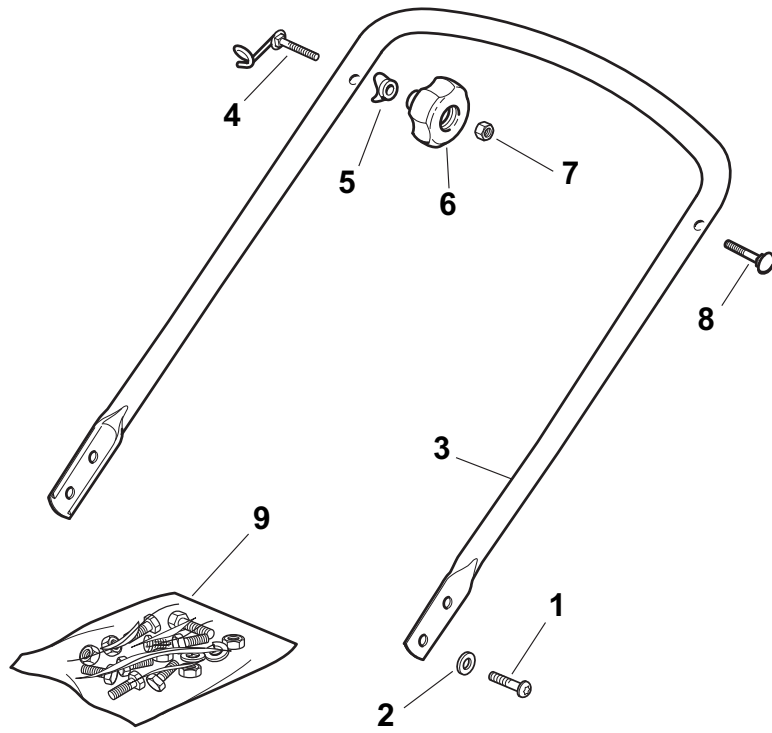

POS	PART. NO	Q.ty	DESCRIPTION	DESCRIZIONE	DESCRIPTION	BESCHREIBUNG	REMARKS
1	381003703/0	1	Deck Red	Chassis Rosso	Châssis Rouge	Gehäuse Rot	
2	22551523/0	2	Plate, Front	Piastra Anteriore	Plaque Antérieure	Platte, Vorder	
3	12728686/0	4	Screw	Vite	Vis	Schraube	
4	22600095/0	2	Protection	Protezione	Protection	Schutz	
5	22034515/1	4	Bush	Bussola	Douille	Buchse	
6	22686091/1	2	Wheel Ø 165	Ruota Ø 165	Roue Ø 165	Rad Ø 165	
7	22524340/0	2	Pin	Perno	Pivot	Bolzen	
9	22120109/0	2	Sprocket	Ruota Dentata	Couronne	Zahnkettenrad	
10	22170622/0	2	Spacer	Distanziale	Entretoise	Distanzring	
11	22034508/0	4	Bush	Bussola	Douille	Buchse	
12	22686093/0	2	Wheel Ø 190	Ruota Ø 190	Roue Ø190	Rad Ø 190	
13	12523050/0	2	Washer	Rosetta	Rondelle	Scheibe	
14	12735599/0	2	Screw	Vite	Vis	Schraube	
18	22033393/0	1	Axle, Rear Wheels	Asse Ruote Posteriori	Axe Roues Arriere	Achse, Hinterrad	

POS	PART. NO	Q.ty	DESCRIPTION	DESCRIZIONE	DESCRIPTION	BESCHREIBUNG	REMARKS
1	81003801/1	1	Guide Spring	Molla Guida	Ressort De Guide	Feder Führer	
2	381006687/0	1	Handle, Lower Part	Manico, Parte Inf	Mancheron, Partie Inf.	Holm, Unterteil	
3	22680006/1	2	Washer	Rosetta	Rondelle	Scheibe	
4	322399804/1	2	Knob	Manopolina	Poignée	Griff	
5	12293200/0	2	Nut	Dado	Ecrou	Mutter	
6	12819201/0	1	Screw	Vite	Vis	Schraube	
7	12818900/0	2	Screw	Vite	Vis	Schraube	
8	22778425/0	1	Bracket, L	Staffa Sx	Bride G	Pratze, Linke	
9	22671653/0	2	Washer	Rosetta	Rondelle	Scheibe	
10	322399804/1	2	Knob	Manopolina	Poignée	Griff	
11	12293200/0	2	Nut	Dado	Ecrou	Mutter	
12	12760605/0	4	Screw	Vite	Vis	Schraube	
13	12521350/0	4	Washer	Rosetta	Rondelle	Scheibe	
14	22778423/0	1	Bracket, R	Staffa Dx	Bride D	Pratze, Rechte	