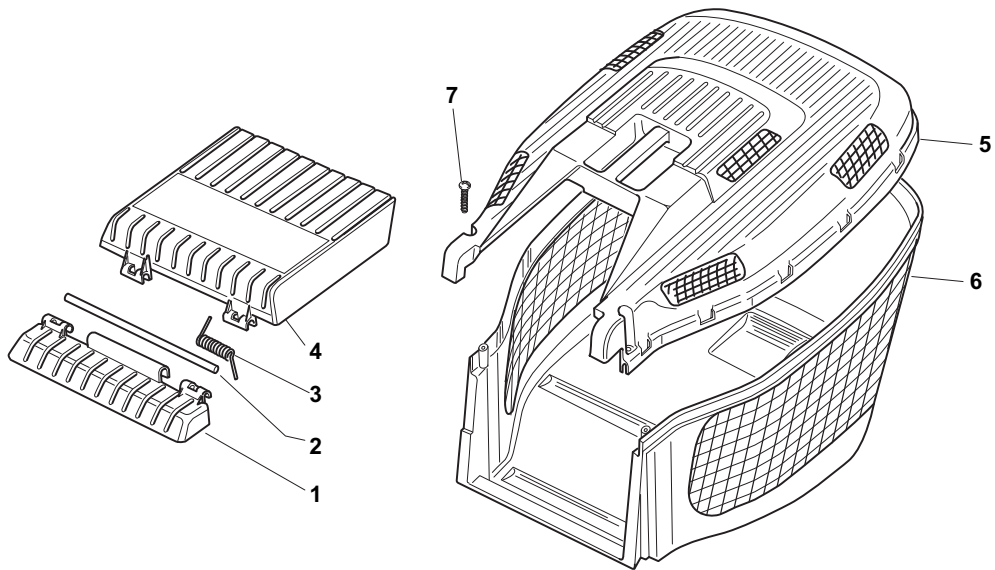

POS	PART. NO	Q.ty	DESCRIPTION	DESCRIZIONE	DESCRIPTION	BESCHREIBUNG	REMARKS
1	22785136/1	1	Support	Supporto	Support	Halter	
2	22517858/0	1	Pin	Perno	Pivot	Bolzen	
3	22450431/0	1	Spring	Molla	Ressort	Feder	
4	322600099/1	1	Stone-Guard	Parasassi	Pare-Pierres	Prallblech	
5	22486122/0	1	Grassbox Upper Part	Parte Sup.Sacco	Sac, Partie Sup.	Korb Oberteil	
6	22486128/0	1	Grassbox Lower Part	Parte Infer. Sacco	Sac, Partie Inferieure	Korb Unterteil	
7	12728686/0	2	Screw	Vite	Vis	Schraube