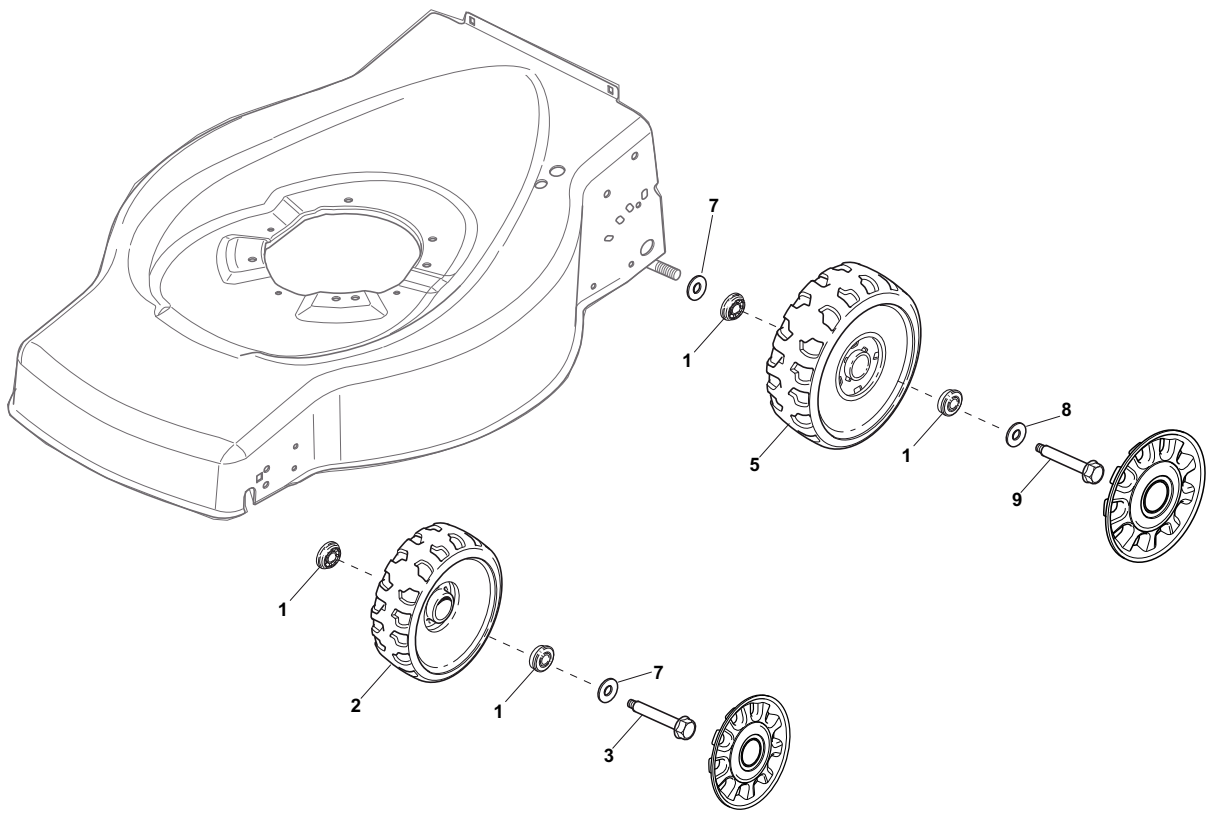

POS	PART. NO	Q.ty	DESCRIPTION	DESCRIZIONE	DESCRIPTION	BESCHREIBUNG	REMARKS
1	22122200/0	8	Bearing	Cuscinetto	Coussinet	Lager	
2	22686091/1	2	Wheel Ø 165	Ruota Ø 165	Roue Ø 165	Rad Ø 165	
3	22524341/0	4	Pin	Perno	Pivot	Bolzen	
5	22686092/0	2	Wheel Ø 190	Ruota Ø 190	Roue Ø190	Rad Ø 190	
7	22675100/0	4	Washer	Rosetta	Rondelle	Scheibe	
8	12523050/0	2	Washer	Rosetta	Rondelle	Scheibe	
9	12735599/0	2	Screw	Vite	Vis	Schraube