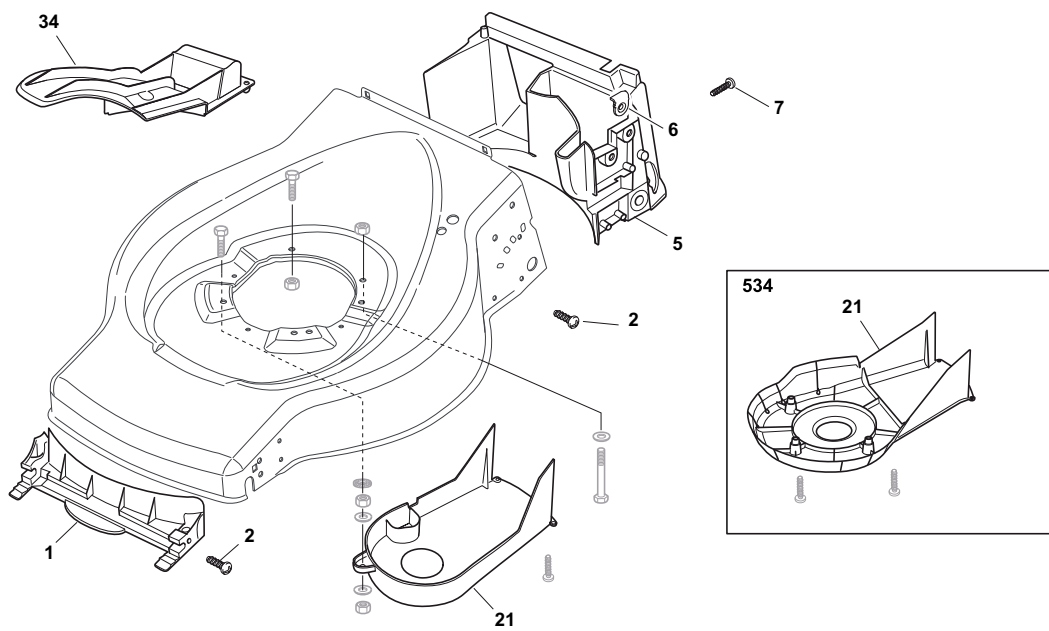

POS	PART. NO	Q.ty	DESCRIPTION	DESCRIZIONE	DESCRIPTION	BESCHREIBUNG	REMARKS
1	22108271/0	1	Front Conveyor Assy	Convogl. Anteriore	Ens. Convoyeur Avant	Hinterleitblechvorder	
2	12728686/0	6	Screw	Vite	Vis	Schraube	
5	22108272/2	1	Rear Conveyor Assy	Convogl. Posteriore	Ens. Convoyeur Post.	Hinterleitblechsatz	
6	322545189/0	4	Plate	Piastrina	Plaquette	Plättchen	
7	12728686/0	2	Screw	Vite	Vis	Schraube	
21	322060222/0	1	Protection, Belt	Carter Cinghia	Protection Courroire	Schutz, Riemen	
34	322140233/0	1	Deflector	Deflettore	Deflecteur	Deflektor