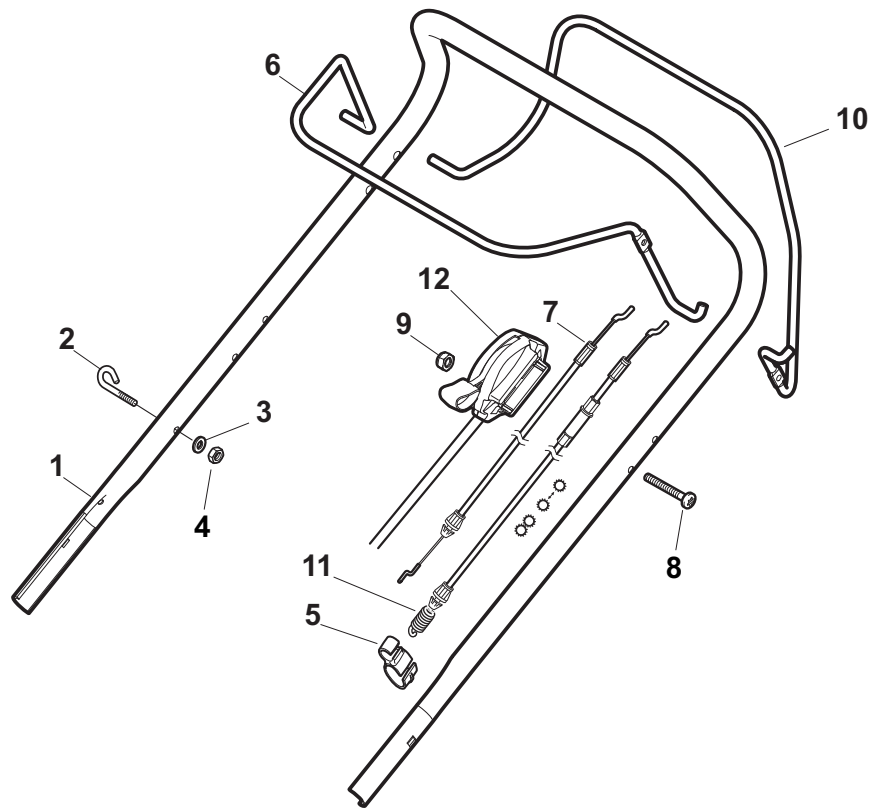

POS	PART. NO	Q.ty	DESCRIPTION	DESCRIZIONE	DESCRIPTION	BESCHREIBUNG	REMARKS
1	381006739/0	1	Handle, Upper Part	Manico, Parte Sup	Mancheron, Partie Superieure	Holm, Oberteil	
1	381006745/0	1	Handle, Upper Part with sponge handgrip	Manico, Parte Sup. con impugantura in spugna	Mancheron, Partie Superieure avec éponge poignée	Holm, Oberteil Handgriff Schwamm	
2	22430313/0	1	Guide Spring	Molla Guida	Ressort De Guide	Feder Führer	
3	12521330/0	1	Washer	Rosetta	Rondelle	Scheibe	
4	12154510/0	1	Nut	Dado	Ecrou	Mutter	
5	118390020/0	1	Fairlead	Fermacavo	Fixation Cable	Kabelbefestigung	
6	181003363/1	1	Lever, Engine Brake	Leva Freno Motore	Levier Frein Moteur	Hebel, Motorbremse,	Black
6	381003365/0	1	Lever, Engine Brake	Leva Freno Motore	Levier Frein Moteur	Hebel, Motorbremse	Yellow
6	381003376/0	1	Lever, Engine Brake	Leva Freno Motore	Levier Frein Moteur	Hebel, Motorbremse	Red
7	181030057/0	1	Cable, Thread Eng. Brake	Cavo Freno Motore	Cable Frein Moteur	Kabel, Motorbremse	Honda-B&S
7	181030087/0	1	Cable, Thread Eng. Brake	Cavo Freno Motore	Cable Frein Moteur	Kabel, Motorbremse	GGP 100cc
8	12727783/0	1	Screw	Vite	Vis	Schraube	
9	12154510/0	1	Nut	Dado	Ecrou	Mutter	
10	181003364/0	1	Lever, Driving	Leva Trazione	Levier Traction	Hebel, Antrieb	Black
10	381003366/0	1	Lever, Driving	Leva Trazione	Levier Traction	Hebel, Antrieb	Yellow
10	381003377/0	1	Lever, Driving	Leva Trazione	Levier Traction	Hebel, Antrieb	Red
11	381030082/0	1	Cable, Rear Drive	Cavo Comando Trazione	Câble, Commande Traction	Kabel, Antrieb	
12	181005508/0	1	Throttle Cable	Cavo Acceleratore	Cable, Accelérateur	Gashebel Kabel	B&S
12	181005509/0	1	Throttle Cable	Cavo Acceleratore	Cable, Accelérateur	Gashebel Kabel	GGP-Honda
12	181005519/0	1	Throttle Cable	Cavo Acceleratore	Cable, Accelérateur	Gashebel Kabel	GGP 150cc