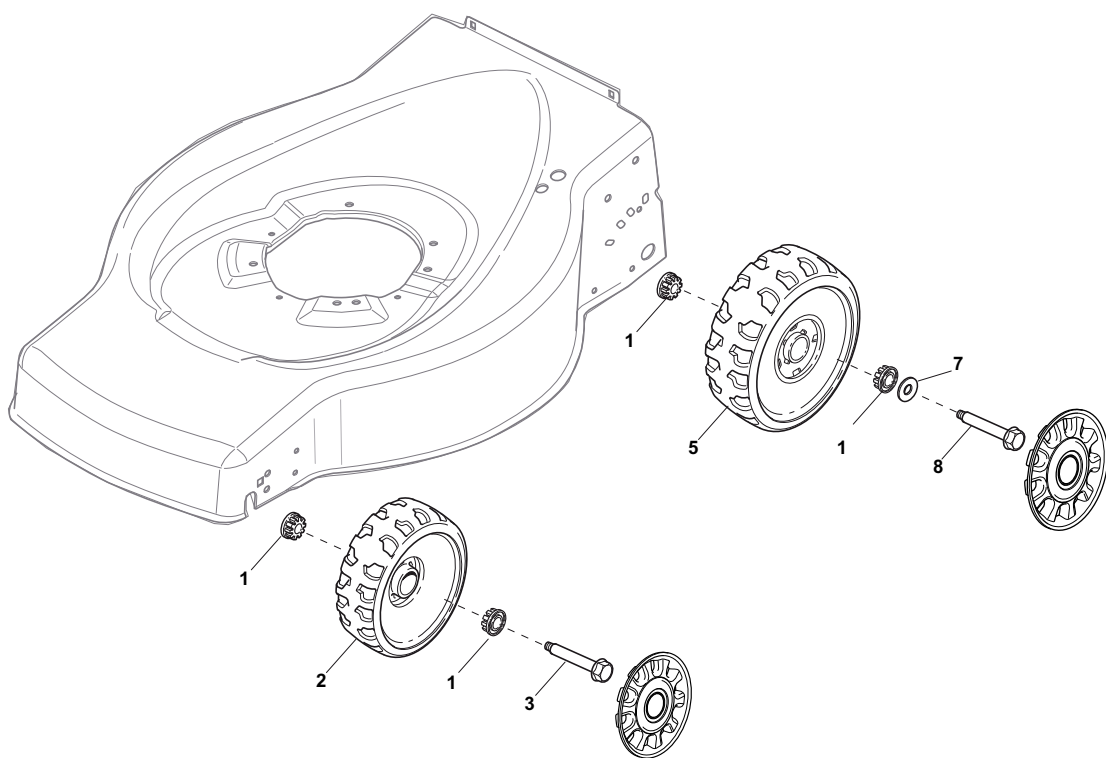

POS	PART. NO	Q.ty	DESCRIPTION	DESCRIZIONE	DESCRIPTION	BESCHREIBUNG	REMARKS
1	22034508/0	8	Bush	Bussola	Douille	Buchse	
2	22686091/1	2	Wheel Ø 165	Ruota Ø 165	Roue Ø 165	Rad Ø 165	
3	22524341/0	4	Pin	Perno	Pivot	Bolzen	
5	22686092/0	2	Wheel Ø 190	Ruota Ø 190	Roue Ø190	Rad Ø 190	
7	12523050/0	2	Washer	Rosetta	Rondelle	Scheibe	
8	12735599/0	2	Screw	Vite	Vis	Schraube