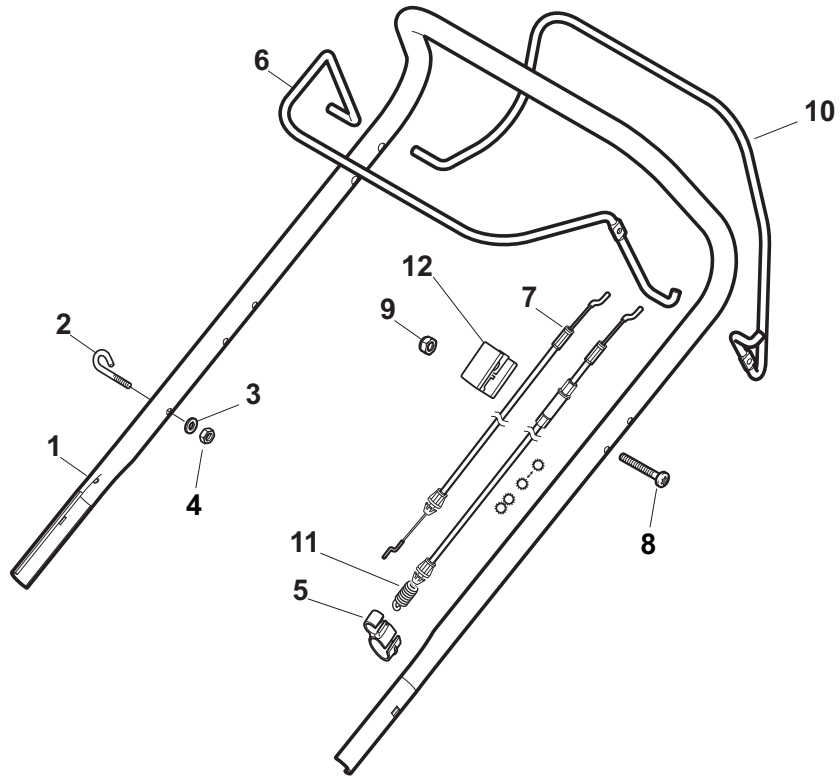

POS	PART. NO	Q.ty	DESCRIPTION	DESCRIZIONE	DESCRIPTION	BESCHREIBUNG	REMARKS
1	381006739/0	1	Handle, Upper Part	Manico, Parte Sup	Mancheron, Partie Superieure	Holm, Oberteil	
1	381006745/0	1	Handle, Upper Part with sponge handgrip	Manico, Parte Sup. con impugantura in spugna	Mancheron, Partie Superieure avec éponge poignée	Holm, Oberteil Handgriff Schwamm	
2	22430313/0	1	Guide Spring	Molla Guida	Ressort De Guide	Feder Führer	
3	12521330/0	1	Washer	Rosetta	Rondelle	Scheibe	
4	12154510/0	1	Nut	Dado	Ecrou	Mutter	
5	118390020/0	1	Fairlead	Fermacavo	Fixation Cable	Kabelbefestigung	
6	181003363/1	1	Lever, Engine Brake	Leva Freno Motore	Levier Frein Moteur	Hebel, Motorbremse,	Black
6	381003365/0	1	Lever, Engine Brake	Leva Freno Motore	Levier Frein Moteur	Hebel, Motorbremse	Yellow
6	381003376/0	1	Lever, Engine Brake	Leva Freno Motore	Levier Frein Moteur	Hebel, Motorbremse	Red
7	181030057/0	1	Cable, Thread Eng. Brake	Cavo Freno Motore	Cable Frein Moteur	Kabel, Motorbremse	Honda-B&S
7	181030087/0	1	Cable, Thread Eng. Brake	Cavo Freno Motore	Cable Frein Moteur	Kabel, Motorbremse	GGP 100cc
8	12727783/0	1	Screw	Vite	Vis	Schraube	
9	12154510/0	1	Nut	Dado	Ecrou	Mutter	
10	181003364/0	1	Lever, Driving	Leva Trazione	Levier Traction	Hebel, Antrieb	Black
10	381003366/0	1	Lever, Driving	Leva Trazione	Levier Traction	Hebel, Antrieb	Yellow
10	381003377/0	1	Lever, Driving	Leva Trazione	Levier Traction	Hebel, Antrieb	Red
11	381030051/0	1	Cable, Rear Drive	Cavo Comando Trazione	Câble, Commande Traction	Kabel, Antrieb	
12	22551640/0	1	Plate	Piastrina	Plaquette	Plättchen