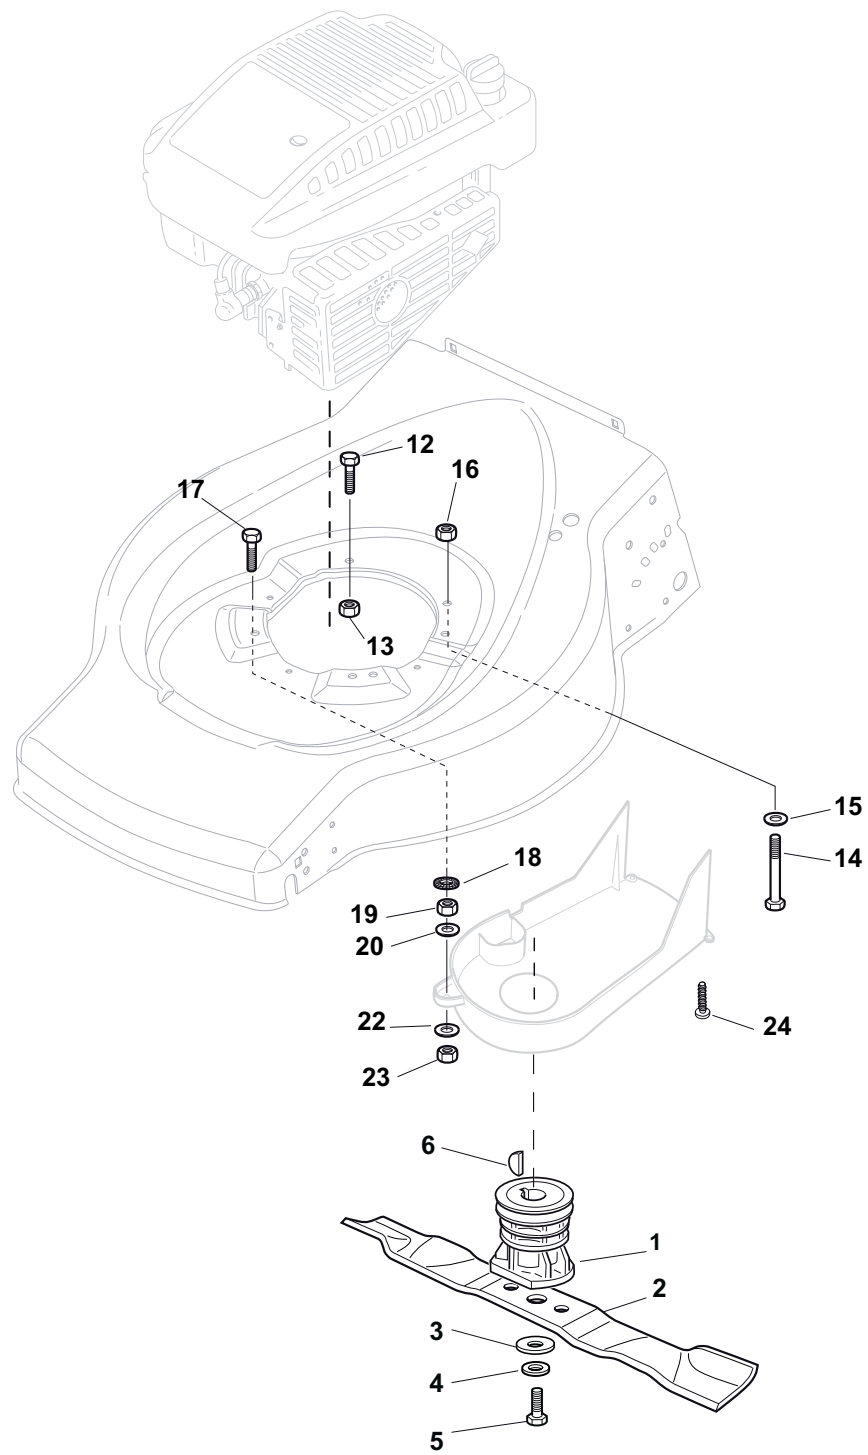

POS	PART. NO	Q.ty	DESCRIPTION	DESCRIZIONE	DESCRIPTION	BESCHREIBUNG	REMARKS
1	122465607/3	1	Hub With Pulley, Crankshaft Ø 22	Mozzo Con Puleggia, Albero Motore Ø 22	Moyeu Avec Poulie, Arbre Moteur Ø 22	Nabe Mit Scheibe, Motorwelle Ø 22	GGP-B&S
1	122465608/2	1	Hub With Pulley, Crankshaft Ø 25	Mozzo Con Puleggia, Albero Motore Ø 25	Moyeu Avec Poulie, Arbre Moteur Ø 25	Nabe Mit Scheibe, Motorwelle Ø 25	Hona
2	81004365/3	1	Blade Standard	Coltello Standard	Lame Standard	Messer Standard	
3	22160400/0	1	Elastic Washer	Disco Elastico	Rondelle Elastique	Elastischescheibe	
4	12523080/0	1	Washer	Rosetta	Rondelle	Scheibe	
5	12735698/0	1	Screw	Vite	Vis	Schraube	
6	12139100/0	1	Feather, Crankshaft Ø 22.2	Linguetta, Albero Motore Ø 22.2	Clavette, Arbre Moteur Ø 22.2	Keil, Motorwelle Ø 22.2	GGP-B&S
6	12139150/0	1	Feather, Crankshaft Ø 25	Linguetta, Albero Motore Ø 25	Clavette, Arbre Moteur Ø 25	Keil, Motorwelle Ø 25	Hona
12	12793701/0	2	Screw	Vite	Vis	Schraube	
13	12293201/0	2	Nut	Dado	Ecrou	Mutter	
14	12691800/0	1	Screw	Vite	Vis	Schraube	
15	12521350/0	1	Washer	Rosetta	Rondelle	Scheibe	
16	12155000/0	1	Nut	Dado	Ecrou	Mutter	
17	12793801/0	1	Screw	Vite	Vis	Schraube	B&S
17	12691115/0	1	Screw	Vite	Vis	Schraube	GGP150cc
17	12691200/0	1	Screw	Vite	Vis	Schraube	GGP-Honda
18	12540060/0	1	Washer	Rosetta	Rondelle	Scheibe	
19	12293200/0	1	Nut	Dado	Ecrou	Mutter	
20	22671651/0	1	Washer	Rosetta	Rondelle	Scheibe	
22	25670011/0	1	Washer	Rosetta	Rondelle	Scheibe	
23	12155000/0	1	Nut	Dado	Ecrou	Mutter	
24	12728530/0	2	Screw	Vite	Vis	Schraube