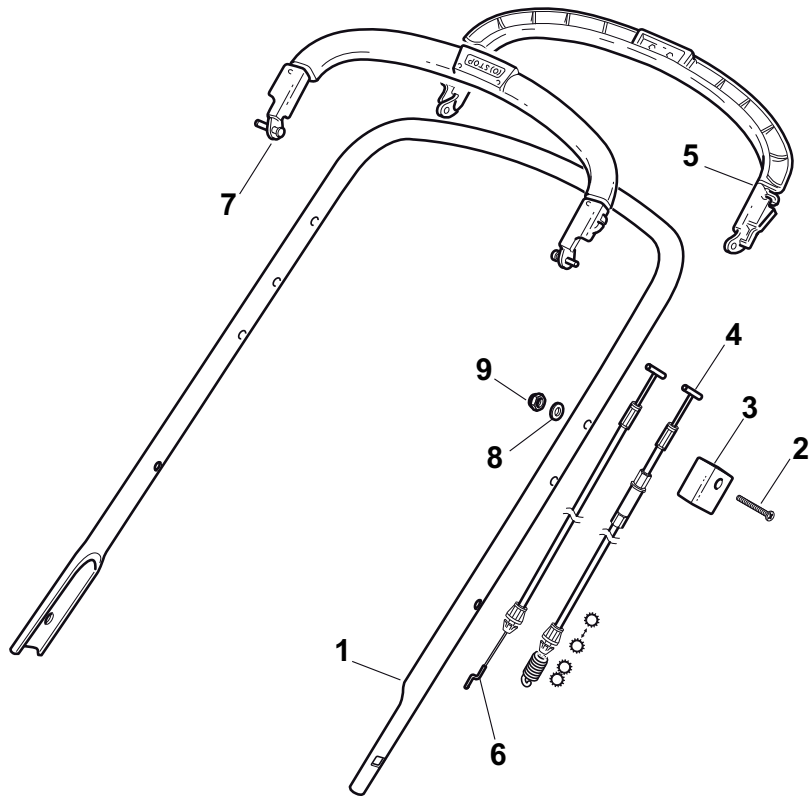

POS	PART. NO	Q.ty	DESCRIPTION	DESCRIZIONE	DESCRIPTION	BESCHREIBUNG	REMARKS
1	381006579/1	1	Handle, Upper Part	Manico, Parte Sup	Mancheron, Partie Sup.	Holm, Oberteil	
2	12689500/0	1	Screw	Vite	Vis	Schraube	
3	22551640/0	1	Plate	Piastrina	Plaquette	Plättchen	
4	81000659/0	1	Cable, Rear Drive	Cavo Comando Trazione	Câble, Comm. Traction	Kabel, Antrieb	
5	81003297/1	1	Driving Lever	Leva Trazione	Levier Traction	Antriebhebel	
6	181030000/0	1	Cable, Thread Eng. Brake	Cavo Freno Motore	Cable Frein Moteur	Kabel, Motorbremse	GGP 150cc
6	181030001/0	1	Cable, Thread Eng. Brake	Cavo Freno Motore	Cable Frein Moteur	Kabel, Motorbremse	B&S-Honda
6	181030001/0	1	Cable, Thread Eng. Brake	Cavo Freno Motore	Cable Frein Moteur	Kabel, Motorbremse	GGP
7	381003330/0	1	Lever, Engine Brake	Leva Freno Motore	Levier Frein Moteur	Hebel, Motorbremse	
8	12521330/0	1	Washer	Rosetta	Rondelle	Scheibe	
9	12292100/0	1	Nut	Dado	Ecrou	Mutter