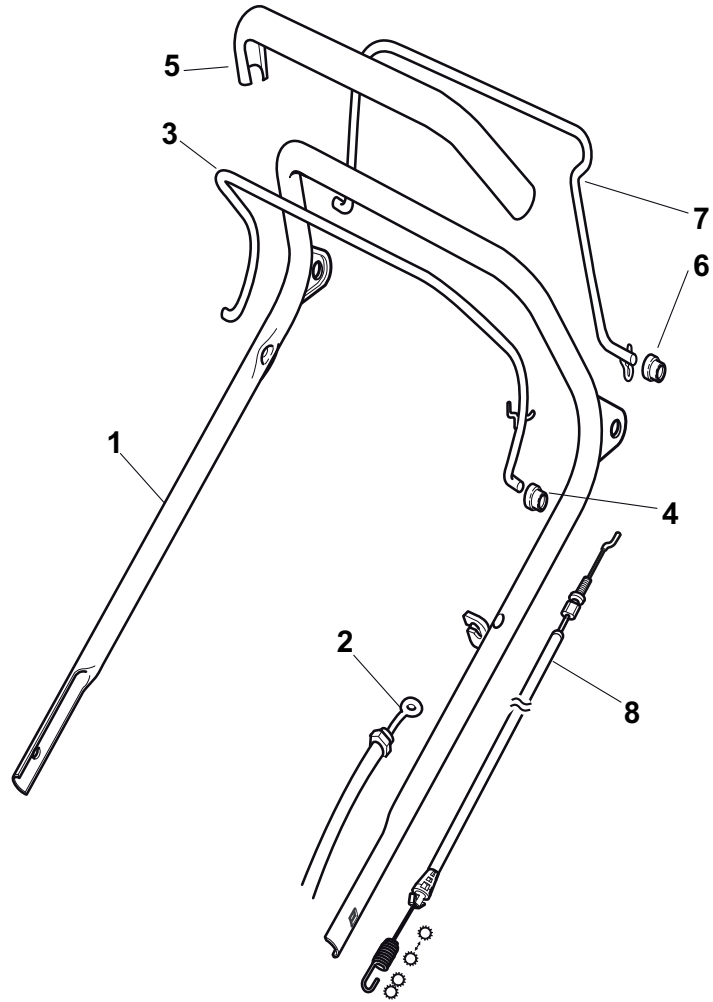

POS	PART. NO	Q.ty	DESCRIPTION	DESCRIZIONE	DESCRIPTION	BESCHREIBUNG	REMARKS
1	81007024/0	1	Handle, Upper Part	Manico, Parte Sup	Mancheron, Partie Superieure	Holm, Oberteil	
2	181000761/0	1	Cable, Thread Engine Brake	Cavo Freno Motore	Cable Frein Moteur	Kabel, Motorbremse	Honda
2	81000760/0	1	Cable, Thread Engine Brake	Cavo Freno Motore	Cable Frein Moteur	Kabel, Motorbremse	GGP
2	181000761/0	1	Cable, Thread Engine Brake	Cavo Freno Motore	Cable Frein Moteur	Kabel, Motorbremse	B&S 450-500
2	81000760/0	1	Cable, Thread Engine Brake	Cavo Freno Motore	Cable Frein Moteur	Kabel, Motorbremse	B&S 625-675
3	81003291/3	1	Lever, Engine Brake	Leva Freno Motore	Levier Frein Moteur	Hebel, Motorbremse	
4	22041966/0	2	Bush	Bussola	Douille	Buchse	
5	22291050/0	1	Handgrip Black	Impugnatura Manico Nera	Poignée Noire	Handgriff Schwarz	
6	22041965/1	2	Bush	Bussola	Douille	Buchse	
7	81003288/1	1	Lever, Driving	Leva Trazione	Levier Traction	Hebel, Antrieb	
8	381000778/0	1	Cable, Rear Drive	Cavo Comando Trazione	Câble, Comma. Traction	Kabel, Antrieb