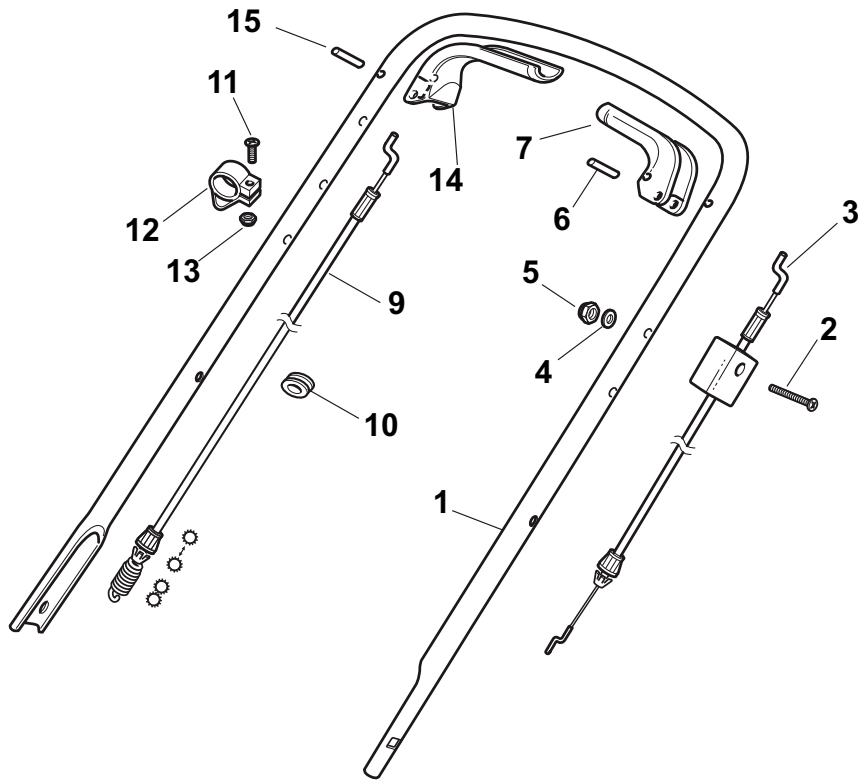

POS	PART. NO	Q.ty	DESCRIPTION	DESCRIZIONE	DESCRIPTION	BESCHREIBUNG	REMARKS
1	81006577/0	1	Handle, Upper Part	Manico, Parte Sup	Mancheron, Partie Sup.	Holm, Oberteil	
2	12674700/0	1	Screw	Vite	Vis	Schraube	
3	181030003/0	1	Cable, Thread Eng. Brake	Cavo Freno Motore	Cable Frein Moteur	Kabel, Motorbremse	B&S 450-500
3	181030005/0	1	Cable, Thread Eng. Brake	Cavo Freno Motore	Cable Frein Moteur	Kabel, Motorbremse	GGP 150cc
3	181030004/0	1	Cable, Thread Eng. Brake	Cavo Freno Motore	Cable Frein Moteur	Kabel, Motorbremse	B&S 625-675
3	181030004/0	1	Cable, Thread Eng. Brake	Cavo Freno Motore	Cable Frein Moteur	Kabel, Motorbremse	Honda - GGP
4	12521330/0	1	Washer	Rosetta	Rondelle	Scheibe	
5	12292100/0	1	Nut	Dado	Ecrou	Mutter	
6	12645710/0	1	Pin	Spina	Goupille	Stift	
7	322321700/1	1	Lever, Eng. Brake	Leva Freno Motore	Levier Frein Moteur	Hebel, Motorbremse	
9	81000654/0	1	Cable, Rear Drive	Cavo Comando Trazione	Câble, Comm. Traction	Kabel, Antrieb	
10	18564520/1	1	Fair Lead	Passacavo	Passe Cable	Kabeldurchgang	
11	12769616/0	1	Screw	Vite	Vis	Schraube	
12	22806521/0	1	Clamp	Fascetta	Collier	Bowdenzughalter	
13	12292100/0	1	Nut	Dado	Ecrou	Mutter	
14	22321701/0	1	Driving Lever	Leva Trazione	Levier Traction	Antriebhebel	
15	12645710/0	1	Pin	Spina	Goupille	Stift