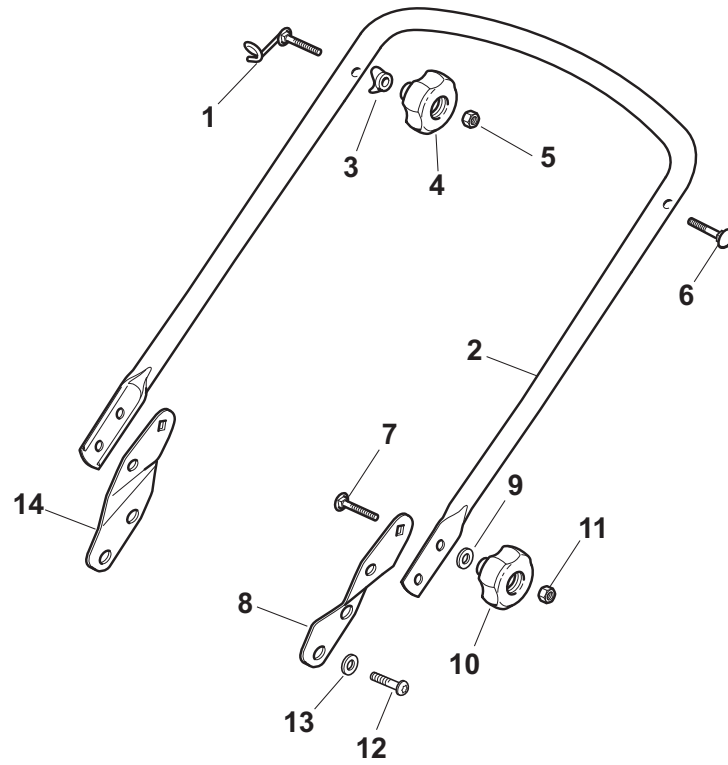

POS	PART. NO	Q.ty	DESCRIPTION	DESCRIZIONE	DESCRIPTION	BESCHREIBUNG	REMARKS
1	81003801/1	1	Guide Spring	Molla Guida	Ressort De Guide	Feder Führer	
2	381006687/0	1	Handle, Lower Part	Manico, Parte Inf	Mancheron, Partie Inf.	Holm, Unterteil	
3	22680006/1	2	Washer	Rosetta	Rondelle	Scheibe	
4	322399804/1	2	Knob	Manopolina	Poignée	Griff	
5	12293200/0	2	Nut	Dado	Ecrou	Mutter	
6	12819201/0	1	Screw	Vite	Vis	Schraube	
7	12818900/0	2	Screw	Vite	Vis	Schraube	
8	22778425/0	1	Bracket, L	Staffa Sx	Bride G	Pratze, Linke	
9	22671653/0	2	Washer	Rosetta	Rondelle	Scheibe	
10	322399804/1	2	Knob	Manopolina	Poignée	Griff	
11	12293200/0	2	Nut	Dado	Ecrou	Mutter	
12	12760605/0	4	Screw	Vite	Vis	Schraube	
13	12521350/0	4	Washer	Rosetta	Rondelle	Scheibe	
14	22778423/0	1	Bracket, R	Staffa Dx	Bride D	Pratze, Rechte