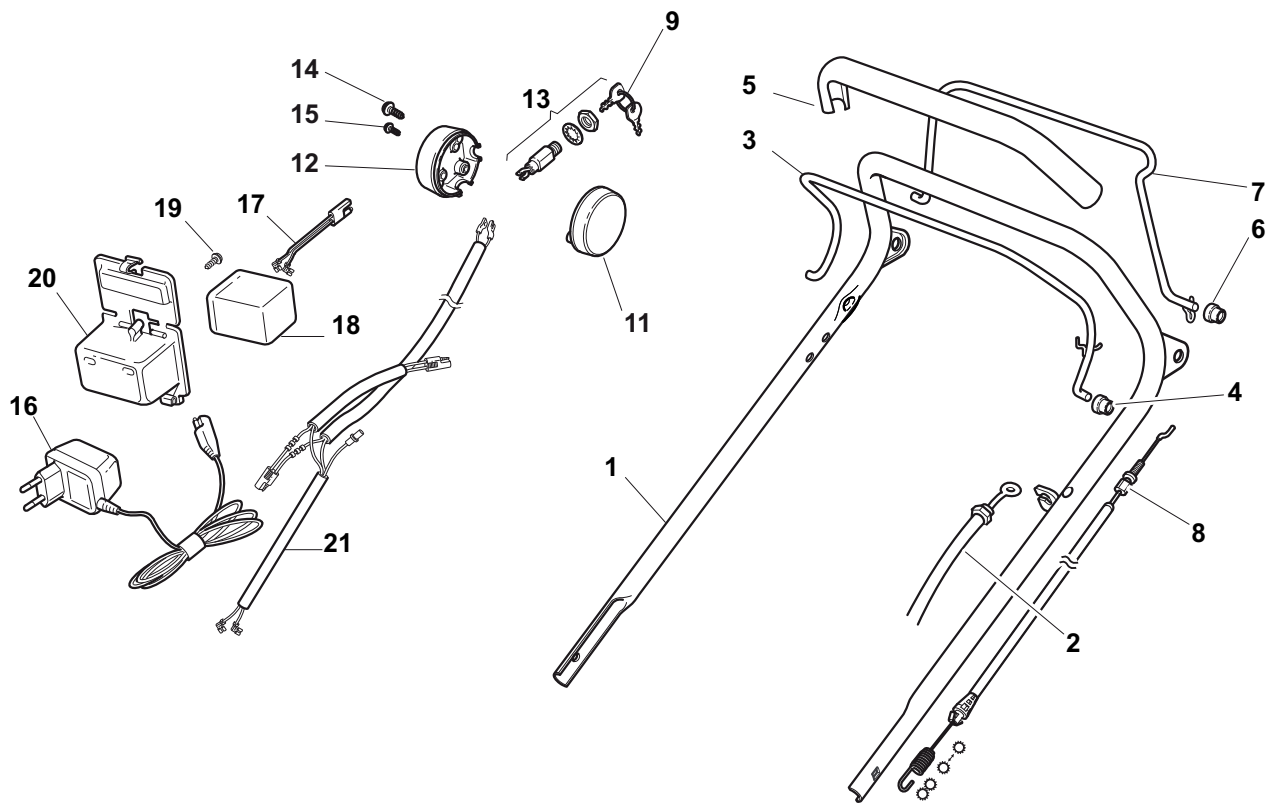

POS	PART. NO	Q.ty	DESCRIPTION	DESCRIZIONE	DESCRIPTION	BESCHREIBUNG	REMARKS
1	81006863/0	1	Handle, Upper Part	Manico, Parte Sup	Mancheron, Partie Sup.	Holm, Oberteil	
2	181000761/0	1	Cable, Thread Engine Brake	Cavo Freno Motore	Cable Frein Moteur	Kabel, Motorbremse	Honda
2	181000761/0	1	Cable, Thread Engine Brake	Cavo Freno Motore	Cable Frein Moteur	Kabel, Motorbremse	B&S 450-500
2	81000760/0	1	Cable, Thread Engine Brake	Cavo Freno Motore	Cable Frein Moteur	Kabel, Motorbremse	GGP
2	81000760/0	1	Cable, Thread Engine Brake	Cavo Freno Motore	Cable Frein Moteur	Kabel, Motorbremse	B&S 625-675
2	81000622/2	1	Cable, Thread Engine Brake	Cavo Freno Motore	Cable Frein Moteur	Kabel, Motorbremse	GGP 150cc
3	81003291/3	1	Lever, Engine Brake	Leva Freno Motore	Levier Frein Moteur	Hebel, Motorbremse	
4	22041966/0	2	Bush	Bussola	Douille	Buchse	
5	22291050/0	1	Handgrip Black	Impugnatura Manico Nera	Poignée Noire	Handgriff Schwarz	
6	22041965/1	2	Bush	Bussola	Douille	Buchse	
7	81003288/1	1	Lever, Driving	Leva Trazione	Levier Traction	Hebel, Antrieb	
8	381000778/0	1	Cable, Rear Drive	Cavo Comando Trazione	Câble, Comma. Traction	Kabel, Antrieb	
9	18210016/1	1	Starting Key	Chiave Avviamento	Clef A Demarrage	Schlüssel Für Start	
11	22722801/0	1	L Protection	Protezione Sx	Protection G	Linke Schutz	
12	22722800/0	1	R Protection	Protezione Dx	Protection D	Rechte Schutz	
13	18450050/0	1	Switch	Interruttore	Interrupteur	Schalter	
14	12728300/0	2	Screw	Vite	Vis	Schraube	
15	12728691/0	1	Screw	Vite	Vis	Schraube	
16	18204120/0	1	Battery Charger	Carica Batteria	Chargeur De Batterie	Ladgerät	CE
16	18204121/0	1	Battery Charger	Carica Batteria	Chargeur De	Ladgerät	UK
17	122063002/2	1	Cable, Start	Cavo Avviamento	Cable Démarrage	Kabel, Start	
18	18120053/0	1	Battery	Batteria	Batterie	Batterie	
19	12728691/0	1	Screw	Vite	Vis	Schraube	
20	22109533/0	1	Battery Box	Contentitore Batteria	Conteneur De Batterie	Batterie Behälter	
21	18204196/0	1	Cable, Start	Cavo Avviamento	Cable Démarrage	Kabel, Start