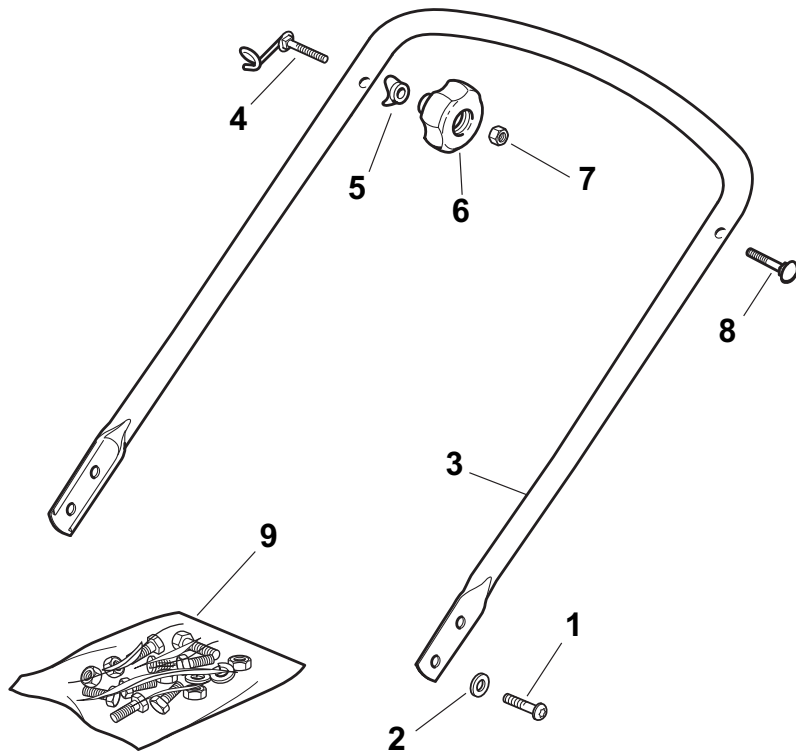

POS	PART. NO	Q.ty	DESCRIPTION	DESCRIZIONE	DESCRIPTION	BESCHREIBUNG	REMARKS
1	81003801/1	1	Guide Spring	Molla Guida	Ressort De Guide	Feder Führer	
2	81006576/0	1	Handle, Lower Part	Manico, Parte Inf	Mancheron, Partie Inf.	Holm, Unterteil	
3	22680006/1	2	Washer	Rosetta	Rondelle	Scheibe	
4	322399804/1	2	Knob	Manopolina	Poignée	Griff	
5	12293200/0	2	Nut	Dado	Ecrou	Mutter	
6	12819201/0	1	Screw	Vite	Vis	Schraube	
7	12818900/0	2	Screw	Vite	Vis	Schraube	
8	22778425/0	1	Bracket, L	Staffa Sx	Bride G	Pratze, Linke	
9	22671653/0	2	Washer	Rosetta	Rondelle	Scheibe	
10	322399804/1	2	Knob	Manopolina	Poignée	Griff	
11	12293200/0	2	Nut	Dado	Ecrou	Mutter	
12	12760605/0	4	Screw	Vite	Vis	Schraube	
13	12521350/0	4	Washer	Rosetta	Rondelle	Scheibe	
14	22778423/0	1	Bracket, R	Staffa Dx	Bride D	Pratze, Rechte	