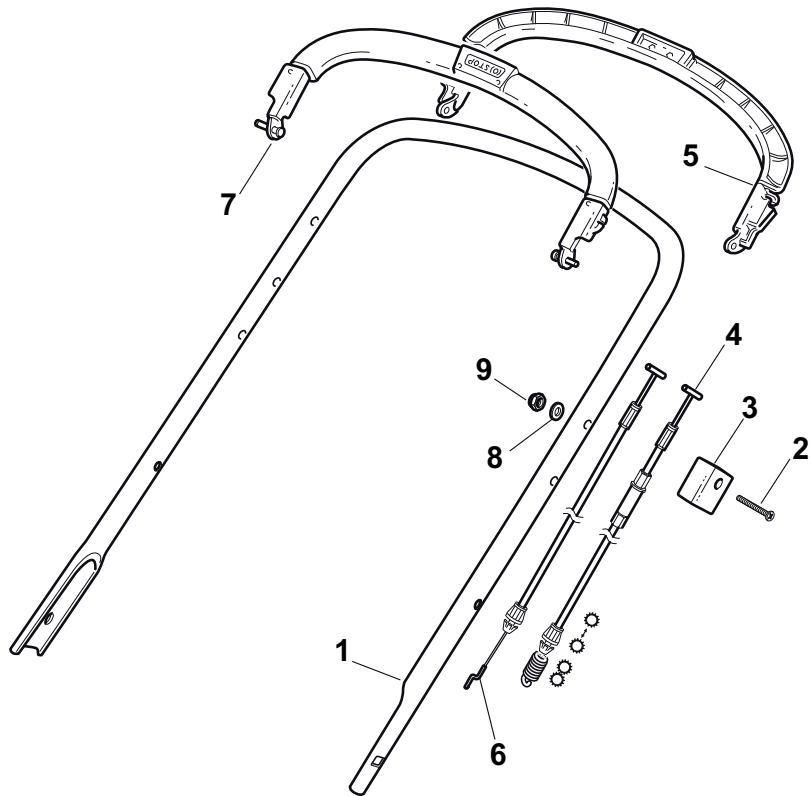

POS	PART. NO	Q.ty	DESCRIPTION	DESCRIZIONE	DESCRIPTION	BESCHREIBUNG	REMARKS
1	381006579/1	1	Handle, Upper Part	Manico, Parte Sup	Mancheron, Partie Sup.	Holm, Oberteil	
2	12689500/0	1	Screw	Vite	Vis	Schraube	
3	22551640/0	1	Plate	Piastrina	Plaquette	Plättchen	
4	81000659/0	1	Cable, Rear Drive	Cavo Comando Trazione	Câble, Comm. Traction	Kabel, Antrieb	
5	81003297/1	1	Driving Lever	Leva Trazione	Levier Traction	Antriebhebel	
6	181030002/0	1	Cable, Thread Eng. Brake	Cavo Freno Motore	Cable Frein Moteur	Kabel, Motorbremse	GGP
6	81000657/0	1	Cable, Thread Eng. Brake	Cavo Freno Motore	Cable Frein Moteur	Kabel, Motorbremse	B&S 450-500
6	81000720/1	1	Cable, Thread Eng. Brake	Cavo Freno Motore	Cable Frein Moteur	Kabel, Motorbremse	B&S 625-675
6	81000743/0	1	Cable, Thread Eng. Brake	Cavo Freno Motore	Cable Frein Moteur	Kabel, Motorbremse	GGP 150cc
7	381003330/0	1	Lever, Engine Brake	Leva Freno Motore	Levier Frein Moteur	Hebel, Motorbremse	
8	12521330/0	1	Washer	Rosetta	Rondelle	Scheibe	
9	12292100/0	1	Nut	Dado	Ecrou	Mutter