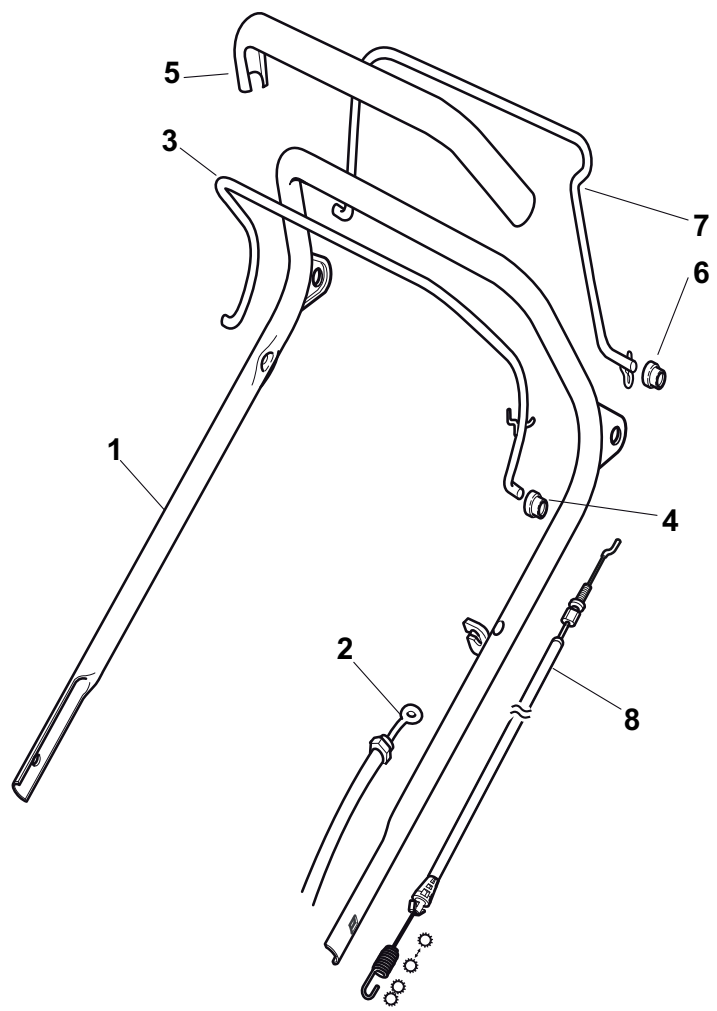

POS	PART. NO	Q.ty	DESCRIPTION	DESCRIZIONE	DESCRIPTION	BESCHREIBUNG	REMARKS
1	81007024/0	1	Handle, Upper Part	Manico, Parte Sup	Mancheron, Partie Superieure	Holm, Oberteil	
2	81000616/1	1	Cable, Thread Engine Brake	Cavo Freno Motore	Cable Frein Moteur	Kabel, Motorbremse	Honda
2	81000616/1	1	Cable, Thread Engine Brake	Cavo Freno Motore	Cable Frein Moteur	Kabel, Motorbremse	B&S
2	81000616/1	1	Cable, Thread Engine Brake	Cavo Freno Motore	Cable Frein Moteur	Kabel, Motorbremse	GGP
2	81000622/2	1	Cable, Thread Engine Brake	Cavo Freno Motore	Cable Frein Moteur	Kabel, Motorbremse	GGP 100cc
3	81003291/3	1	Lever, Engine Brake	Leva Freno Motore	Levier Frein Moteur	Hebel, Motorbremse	
4	22041966/0	2	Bush	Bussola	Douille	Buchse	
5	22291050/0	1	Handgrip Black	Impugnatura Manico Nera	Poignée Noire	Handgriff Schwarz	
6	22041965/1	2	Bush	Bussola	Douille	Buchse	
7	81003288/1	1	Lever, Driving	Leva Trazione	Levier Traction	Hebel, Antrieb	
8	381000778/0	1	Cable, Rear Drive	Cavo Comando Trazione	Câble, Comma. Traction	Kabel, Antrieb