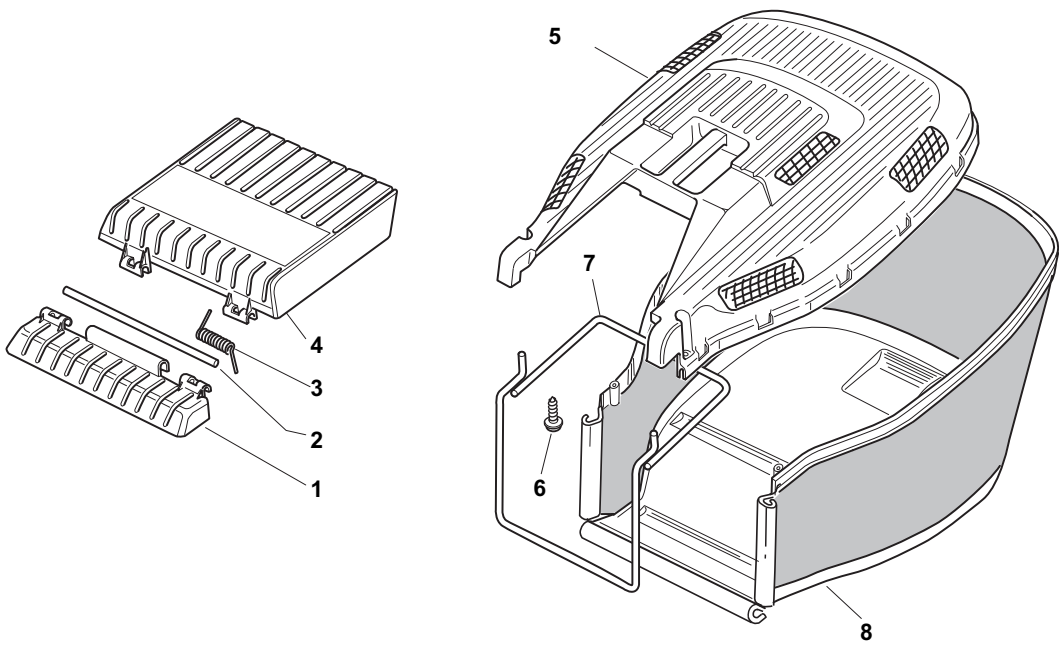

POS	PART. NO	Q.ty	DESCRIPTION	DESCRIZIONE	DESCRIPTION	BESCHREIBUNG	REMARKS
1	122465607/3	1	Hub With Pulley, Crankshaft Ø 22	Mozzo Con Puleggia, Albero Motore Ø 22	Moyeu Avec Poulie, Arbre Moteur Ø 22	Nabe Mit Scheibe, Motorwelle Ø 22	GGP-B&S
1	122465608/2	1	Hub With Pulley, Crankshaft Ø 25	Mozzo Con Puleggia, Albero Motore Ø 25	Moyeu Avec Poulie, Arbre Moteur Ø 25	Nabe Mit Scheibe, Motorwelle Ø 25	Hona
2	81004365/3	1	Blade Standard	Coltello Standard	Lame Standard	Messer Standard	
3	22160400/0	1	Elastic Washer	Disco Elastico	Rondelle Elastique	Elastischescheibe	
4	12523080/0	1	Washer	Rosetta	Rondelle	Scheibe	
5	12735698/0	1	Screw	Vite	Vis	Schraube	
6	12139100/0	1	Feather, Crankshaft Ø 22.2	Linguetta, Albero Motore Ø 22.2	Clavette, Arbre Moteur Ø 22.2	Keil, Motorwelle Ø 22.2	GGP-B&S
6	12139150/0	1	Feather, Crankshaft Ø 25	Linguetta, Albero Motore Ø 25	Clavette, Arbre Moteur Ø 25	Keil, Motorwelle Ø 25	Hona
12	12793701/0	2	Screw	Vite	Vis	Schraube	
13	12293201/0	2	Nut	Dado	Ecrou	Mutter	
14	12691800/0	1	Screw	Vite	Vis	Schraube	
15	12521350/0	1	Washer	Rosetta	Rondelle	Scheibe	
16	12155000/0	1	Nut	Dado	Ecrou	Mutter	
17	12793801/0	1	Screw	Vite	Vis	Schraube	B&S
17	12691115/0	1	Screw	Vite	Vis	Schraube	GGP150cc
17	12691200/0	1	Screw	Vite	Vis	Schraube	GGP-Honda
18	12540060/0	1	Washer	Rosetta	Rondelle	Scheibe	
19	12293200/0	1	Nut	Dado	Ecrou	Mutter	
20	22671651/0	1	Washer	Rosetta	Rondelle	Scheibe	
22	25670011/0	1	Washer	Rosetta	Rondelle	Scheibe	
23	12155000/0	1	Nut	Dado	Ecrou	Mutter	
24	12728686/0	2	Screw	Vite	Vis	Schraube	