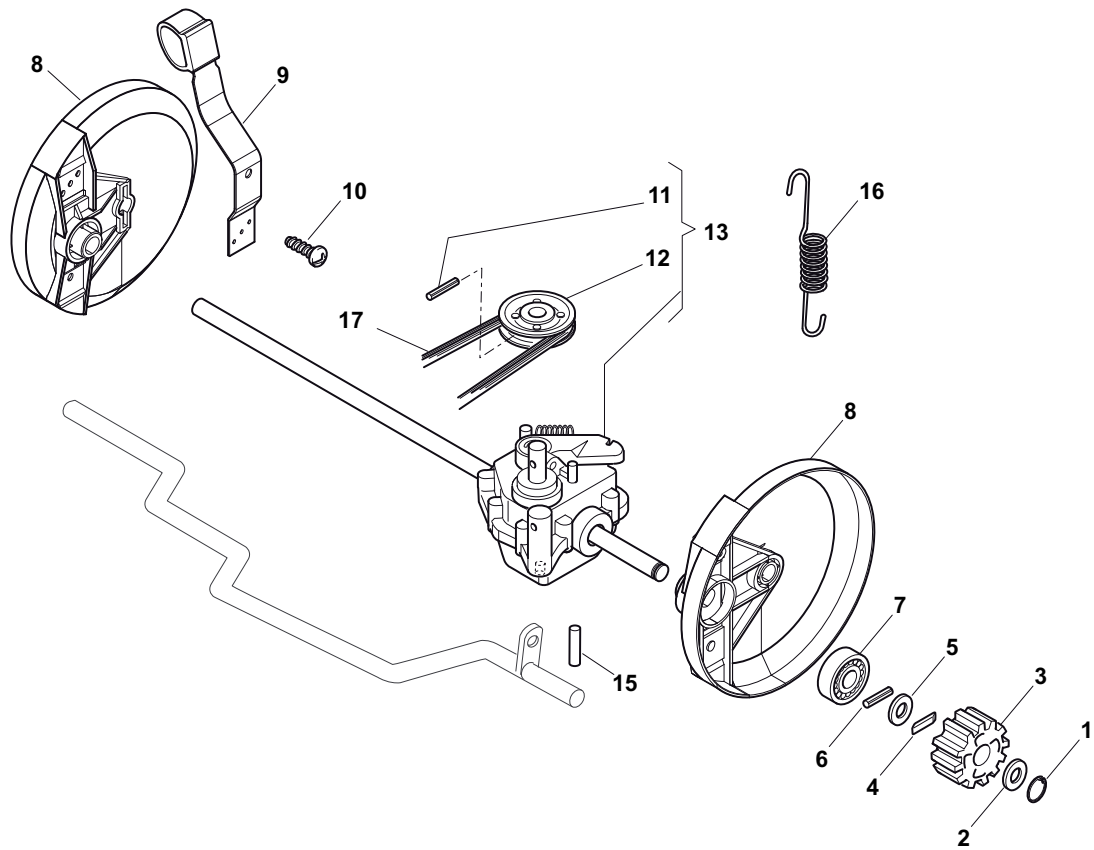

POS	PART. NO	Q.ty	DESCRIPTION	DESCRIZIONE	DESCRIPTION	BESCHREIBUNG	REMARKS
1	12608520/0	2	Seeger	Seeger	Seeger	Seeger	
2	22160520/0	2	Dust Cover	Disco Parapolvere	Protege-Poussiere	Staubschutscheibe	
3	22570125/0	2	Pinion	Pignone	Pignon	Ritzel	
4	22076645/0	2	Key	Chiave	Clef	Schlüssel	
5	22160520/0	2	Dust Cover	Disco Parapolvere	Protege-Poussiere	Staubschutscheibe	
6	12622620/0	2	Pin	Spina	Goupille	Stift	
7	22122202/0	2	Bearing	Cuscinetto	Coussinet	Lager	
8	22600106/1	2	Protection, Wheel	Prot. Ruote	Protection Roue	Schütz, Räder	
9	81003303/0	1	Lever, Height Adjustment	Leva Regolazione Altezza	Levier Reglage Hauteur	Hebel, Höneverstellung	
10	12728689/0	2	Screw	Vite	Vis	Schraube	
11	12713801/0	1	Dowel	Grano	Grain	Stift	
12	22601909/0	1	Pulley	Puleggia	Poulie	Riemenscheibe	
13	181003093/1	1	Gear Box	Gruppo Trazione	Groupe Traction	Antrieb	
15	22753001/0	2	Pin	Spina	Goupille	Stift	
16	22450438/0	1	Spring	Molla	Ressort	Feder	
17	35063750/0	1	Belt	Cinghia	Courroire	Riemen