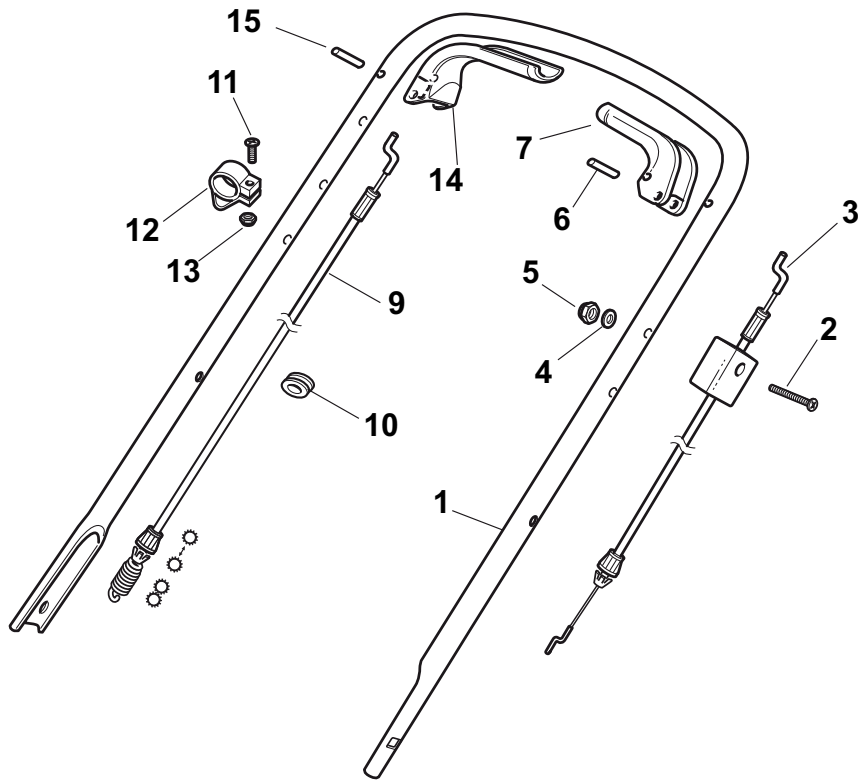

POS	PART. NO	Q.ty	DESCRIPTION	DESCRIZIONE	DESCRIPTION	BESCHREIBUNG	REMARKS
1	81006577/0	1	Handle, Upper Part	Manico, Parte Sup	Mancheron, Partie Sup.	Holm, Oberteil	
2	12674700/0	1	Screw	Vite	Vis	Schraube	
3	81000655/0	1	Cable, Thread Eng. Brake	Cavo Freno Motore	Cable Frein Moteur	Kabel, Motorbremse	B&S 450-500
3	81000612/0	1	Cable, Thread Eng. Brake	Cavo Freno Motore	Cable Frein Moteur	Kabel, Motorbremse	GGP 150cc
3	181000617/0	1	Cable, Thread Eng. Brake	Cavo Freno Motore	Cable Frein Moteur	Kabel, Motorbremse	B&S 625-675
3	81000655/0	1	Cable, Thread Eng. Brake	Cavo Freno Motore	Cable Frein Moteur	Kabel, Motorbremse	Honda
4	12521330/0	1	Washer	Rosetta	Rondelle	Scheibe	
5	12292100/0	1	Nut	Dado	Ecrou	Mutter	
6	12645710/0	1	Pin	Spina	Goupille	Stift	
7	322321700/1	1	Lever, Eng. Brake	Leva Freno Motore	Levier Frein Moteur	Hebel, Motorbremse	
9	81000654/0	1	Cable, Rear Drive	Cavo Comando Trazione	Câble, Comm. Traction	Kabel, Antrieb	
10	18564520/1	1	Fair Lead	Passacavo	Passe Cable	Kabeldurchgang	
11	12769616/0	1	Screw	Vite	Vis	Schraube	
12	22806521/0	1	Clamp	Fascetta	Collier	Bowdenzughalter	
13	12292100/0	1	Nut	Dado	Ecrou	Mutter	
14	22321701/0	1	Driving Lever	Leva Trazione	Levier Traction	Antriebhebel	
15	12645710/0	1	Pin	Spina	Goupille	Stift