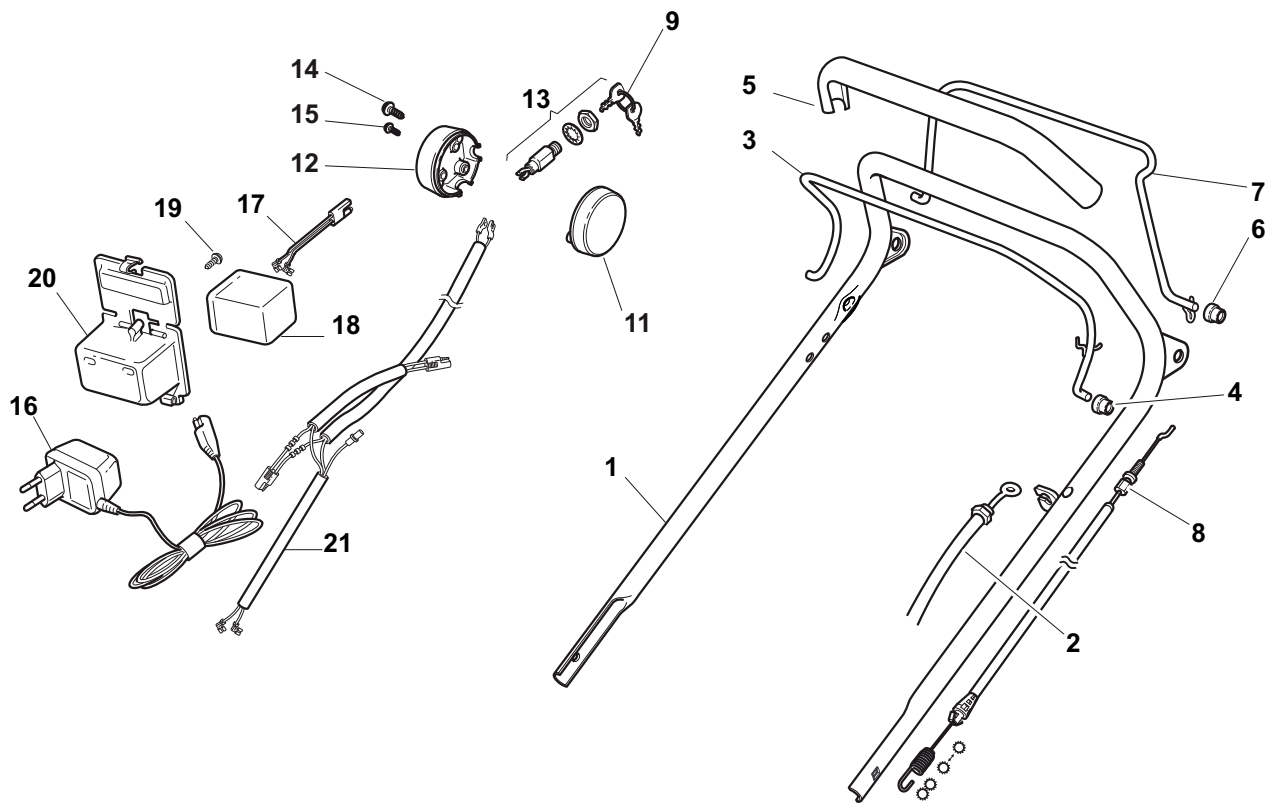

POS	PART. NO	Q.ty	DESCRIPTION	DESCRIZIONE	DESCRIPTION	BESCHREIBUNG	REMARKS
1	81006863/0	1	Handle, Upper Part	Manico, Parte Sup	Mancheron, Partie Sup.	Holm, Oberteil	
2	81000622/2	1	Cable, Thread Engine Brake	Cavo Freno Motore	Cable Frein Moteur	Kabel, Motorbremse	Honda
2	81000616/1	1	Cable, Thread Engine Brake	Cavo Freno Motore	Cable Frein Moteur	Kabel, Motorbremse	B&S
2	81000616/1	1	Cable, Thread Engine Brake	Cavo Freno Motore	Cable Frein Moteur	Kabel, Motorbremse	GGP
2	81000616/1	1	Cable, Thread Engine Brake	Cavo Freno Motore	Cable Frein Moteur	Kabel, Motorbremse	GGP 100cc
3	81003291/3	1	Lever, Engine Brake	Leva Freno Motore	Levier Frein Moteur	Hebel, Motorbremse	
4	22041966/0	2	Bush	Bussola	Douille	Buchse	
5	22291050/0	1	Handgrip Black	Impugnatura Manico Nera	Poignée Noire	Handgriff Schwarz	
6	22041965/1	2	Bush	Bussola	Douille	Buchse	
7	81003288/1	1	Lever, Driving	Leva Trazione	Levier Traction	Hebel, Antrieb	
8	381000778/0	1	Cable, Rear Drive	Cavo Comando Trazione	Câble, Comma. Traction	Kabel, Antrieb	
9	18210016/1	1	Starting Key	Chiave Avviamento	Clef A Demarrage	Schlüssel Für Start	
11	22722801/0	1	L Protection	Protezione Sx	Protection G	Linke Schutz	
12	22722800/0	1	R Protection	Protezione Dx	Protection D	Rechte Schutz	
13	18450050/0	1	Switch	Interruttore	Interrupteur	Schalter	
14	12728300/0	2	Screw	Vite	Vis	Schraube	
15	12728691/0	1	Screw	Vite	Vis	Schraube	
16	18204120/0	1	Battery Charger	Carica Batteria	Chargeur De Batterie	Ladgerät	CE
16	18204121/0	1	Battery Charger	Carica Batteria	Chargeur De	Ladgerät	UK
17	122063002/2	1	Cable, Start	Cavo Avviamento	Cable Démarrage	Kabel, Start	
18	18120053/0	1	Battery	Batteria	Batterie	Batterie	
19	12728691/0	1	Screw	Vite	Vis	Schraube	
20	22109533/0	1	Battery Box	Contentore Batteria	Conteneur De Batterie	Batterie Behälter	
21	18204196/0	1	Cable, Start	Cavo Avviamento	Cable Démarrage	Kabel, Start