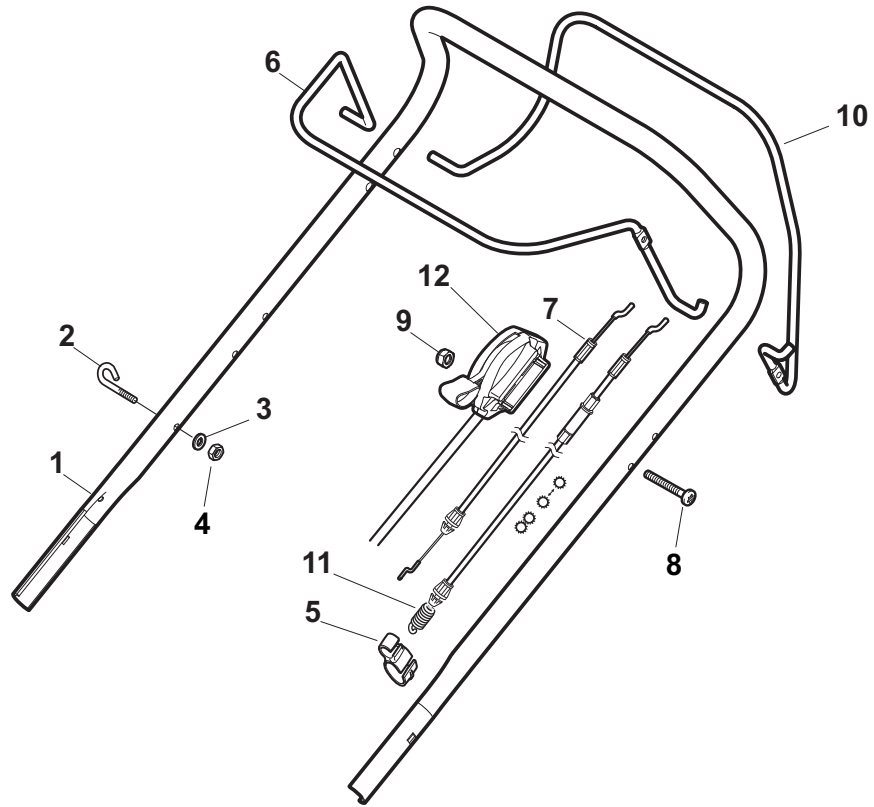

POS	PART. NO	Q.ty	DESCRIPTION	DESCRIZIONE	DESCRIPTION	BESCHREIBUNG	REMARKS
1	381006739/0	1	Handle, Upper Part	Manico, Parte Sup	Mancheron, Partie Superieure	Holm, Oberteil	
1	381006745/0	1	Handle, Upper Part with sponge handgrip	Manico, Parte Sup. con impugnatura in spugna	Mancheron, Partie Superieure avec éponge poignée	Holm, Oberteil Handgriff Schwamm	
2	22430313/0	1	Guide Spring	Molla Guida	Ressort De Guide	Feder Führer	
3	12521330/0	1	Washer	Rosetta	Rondelle	Scheibe	
4	12154510/0	1	Nut	Dado	Ecrou	Mutter	
5	118390020/0	1	Fairlead	Fermacavo	Fixation Cable	Kabelbefestigung	
6	181003363/1	1	Lever, Engine Brake	Leva Freno Motore	Levier Frein Moteur	Hebel, Motorbremse,	Black
6	381003365/0	1	Lever, Engine Brake	Leva Freno Motore	Levier Frein Moteur	Hebel, Motorbremse	Yellow
6	381003376/0	1	Lever, Engine Brake	Leva Freno Motore	Levier Frein Moteur	Hebel, Motorbremse	Red
7	181030053/0	1	Cable, Thread Eng. Brake	Cavo Freno Motore	Cable Frein Moteur	Kabel, Motorbremse	Honda-B&S
7	181030054/0	1	Cable, Thread Eng. Brake	Cavo Freno Motore	Cable Frein Moteur	Kabel, Motorbremse	GGP-GGP150cc
7	181030087/0	1	Cable, Thread Eng. Brake	Cavo Freno Motore	Cable Frein Moteur	Kabel, Motorbremse	GGP 100cc
8	12727783/0	1	Screw	Vite	Vis	Schraube	
9	12154510/0	1	Nut	Dado	Ecrou	Mutter	
10	181003364/0	1	Lever, Driving	Leva Trazione	Levier Traction	Hebel, Antrieb	Black
10	381003366/0	1	Lever, Driving	Leva Trazione	Levier Traction	Hebel, Antrieb	Yellow
10	381003377/0	1	Lever, Driving	Leva Trazione	Levier Traction	Hebel, Antrieb	Red
11	381030082/0	1	Cable, Rear Drive	Cavo Comando Trazione	Câble, Commande Traction	Kabel, Antrieb	
12	181005501/0	1	Throttle Cable	Cavo Acceleratore	Cable, Accelérateur	Gashebel Kabel	Honda
12	181005502/0	1	Throttle Cable	Cavo Acceleratore	Cable, Accelérateur	Gashebel Kabel	B&S
12	181005509/0	1	Throttle Cable	Cavo Acceleratore	Cable, Accelérateur	Gashebel Kabel	GGP
12	181005519/0	1	Throttle Cable	Cavo Acceleratore	Cable, Accelérateur	Gashebel Kabel	GGP 150cc