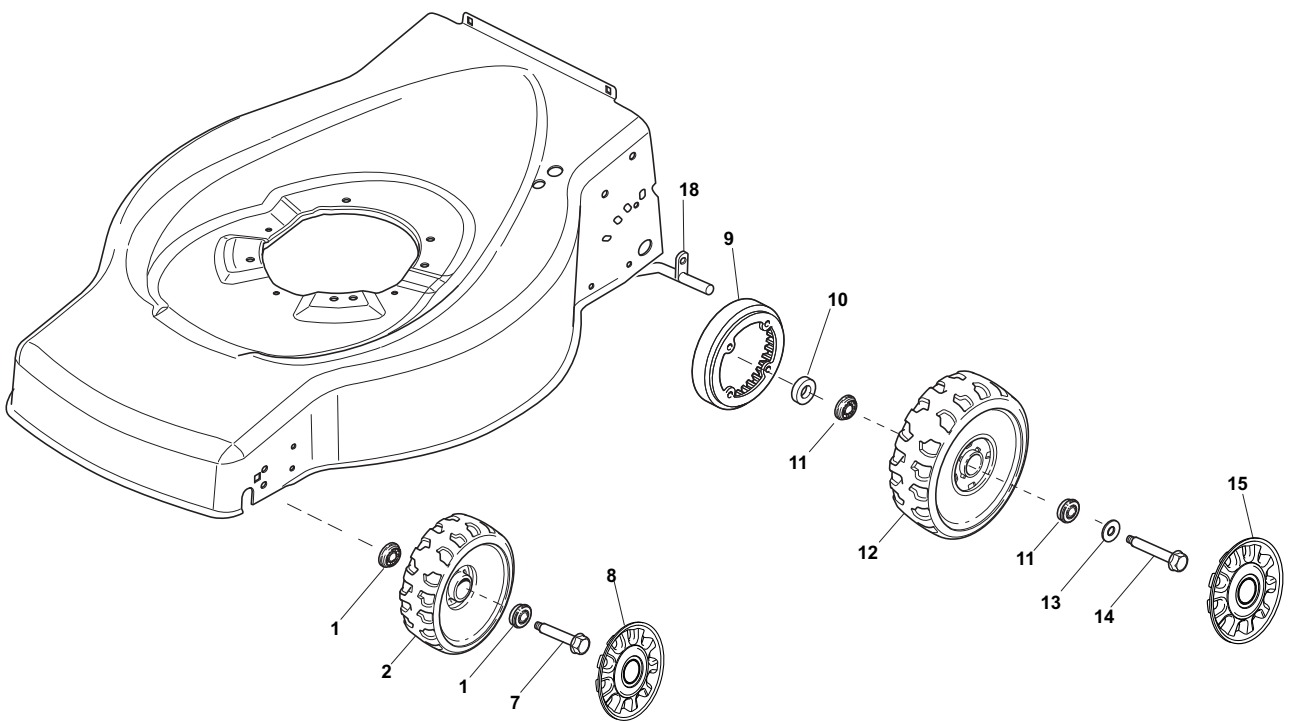

POS	PART. NO	Q.ty	DESCRIPTION	DESCRIZIONE	DESCRIPTION	BESCHREIBUNG	REMARKS
1	22122200/0	4	Bearing	Cuscinetto	Coussinet	Lager	
2	22686091/1	2	Wheel Ø 165	Ruota Ø 165	Roue Ø 165	Rad Ø 165	
7	22524340/0	2	Pin	Perno	Pivot	Bolzen	
9	22120109/0	2	Sprocket	Ruota Dentata	Couronne	Zahnkettenrad	
10	22170622/0	2	Spacer	Distanziale	Entretoise	Distanzring	
11	22122200/0	2	Bearing	Cuscinetto	Coussinet	Lager	
12	22686093/0	2	Wheel Ø 190	Ruota Ø 190	Roue Ø190	Rad Ø 190	
13	12523050/0	2	Washer	Rosetta	Rondelle	Scheibe	
14	12735599/0	2	Pin	Perno	Pivot	Bolzen	
18	22033393/0	1	Axle, Rear Wheels	Asse Ruote Posteriori	Axe Roues Arriere	Achse, Hinterrad