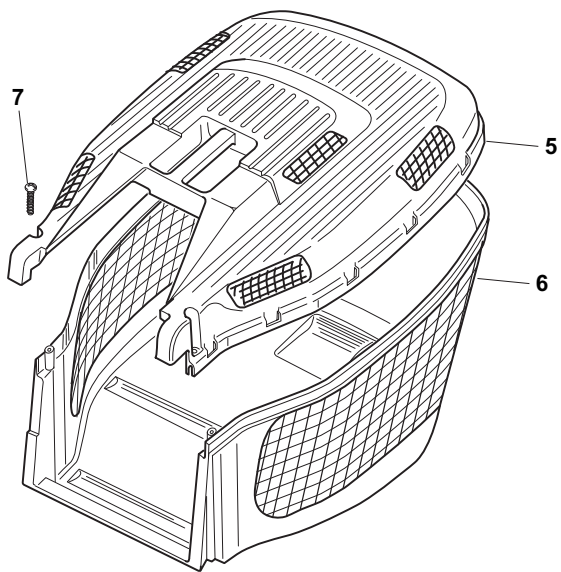

POS	PART. NO	Q.ty	DESCRIPTION	DESCRIZIONE	DESCRIPTION	BESCHREIBUNG	REMARKS
1	22785136/1	1	Support	Supporto	Support	Halter	
2	22517858/0	1	Pin	Perno	Pivot	Bolzen	
3	22450431/0	1	Spring	Molla	Ressort	Feder	
4	322600099/1	1	Stone-Guard	Parasassi	Pare-Pierres	Prallblech	
5	22486122/0	1	Grassbox Upper Part	Parte Sup.Sacco	Sac, Partie Sup.	Korb Oberteil	
6	22486128/0	1	Grassbox Lower Part	Parte Infer. Sacco	Sac, Partie Inferieure	Korb Unterteil	
7	12728686/0	2	Screw	Vite	Vis	Schraube