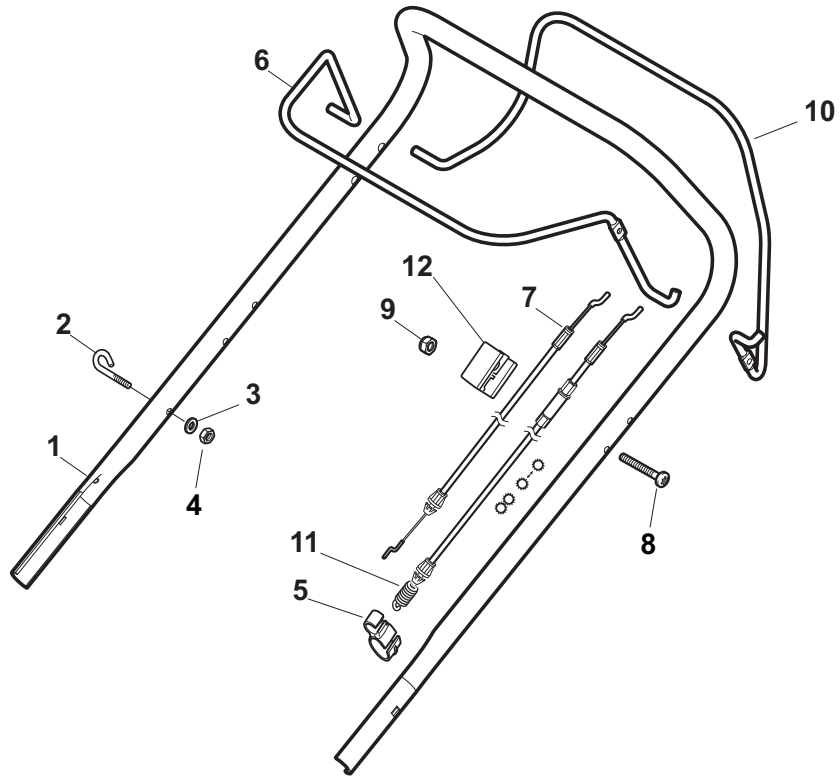

POS	PART. NO	Q.ty	DESCRIPTION	DESCRIZIONE	DESCRIPTION	BESCHREIBUNG	REMARKS
1	381006739/0	1	Handle, Upper Part	Manico, Parte Sup	Mancheron, Partie Superieure	Holm, Oberteil	
1	381006745/0	1	Handle, Upper Part with sponge handgrip	Manico, Parte Sup. con impugantura in spugna	Mancheron, Partie Superieure avec éponge poignée	Holm, Oberteil Handgriff Schwamm	
2	22430313/0	1	Guide Spring	Molla Guida	Ressort De Guide	Feder Führer	
3	12521330/0	1	Washer	Rosetta	Rondelle	Scheibe	
4	12154510/0	1	Nut	Dado	Ecrou	Mutter	
5	118390020/0	1	Fairlead	Fermacavo	Fixation Cable	Kabelbefestigung	
6	181003363/1	1	Lever, Engine Brake	Leva Freno Motore	Levier Frein Moteur	Hebel, Motorbremse,	Black
6	381003365/0	1	Lever, Engine Brake	Leva Freno Motore	Levier Frein Moteur	Hebel, Motorbremse	Yellow
6	381003376/0	1	Lever, Engine Brake	Leva Freno Motore	Levier Frein Moteur	Hebel, Motorbremse	Red
7	181030053/0	1	Cable, Thread Eng. Brake	Cavo Freno Motore	Cable Frein Moteur	Kabel, Motorbremse	Honda-B&S
7	181030054/0	1	Cable, Thread Eng. Brake	Cavo Freno Motore	Cable Frein Moteur	Kabel, Motorbremse	GGP-GGP150cc
7	181030087/0	1	Cable, Thread Eng. Brake	Cavo Freno Motore	Cable Frein Moteur	Kabel, Motorbremse	GGP 100cc
8	12727783/0	1	Screw	Vite	Vis	Schraube	
9	12154510/0	1	Nut	Dado	Ecrou	Mutter	
10	181003364/0	1	Lever, Driving	Leva Trazione	Levier Traction	Hebel, Antrieb	Black
10	381003366/0	1	Lever, Driving	Leva Trazione	Levier Traction	Hebel, Antrieb	Yellow
10	381003377/0	1	Lever, Driving	Leva Trazione	Levier Traction	Hebel, Antrieb	Red
11	381030051/0	1	Cable, Rear Drive	Cavo Comando Trazione	Câble, Commande Traction	Kabel, Antrieb	
12	22551640/0	1	Plate	Piastrina	Plaquette	Plättchen