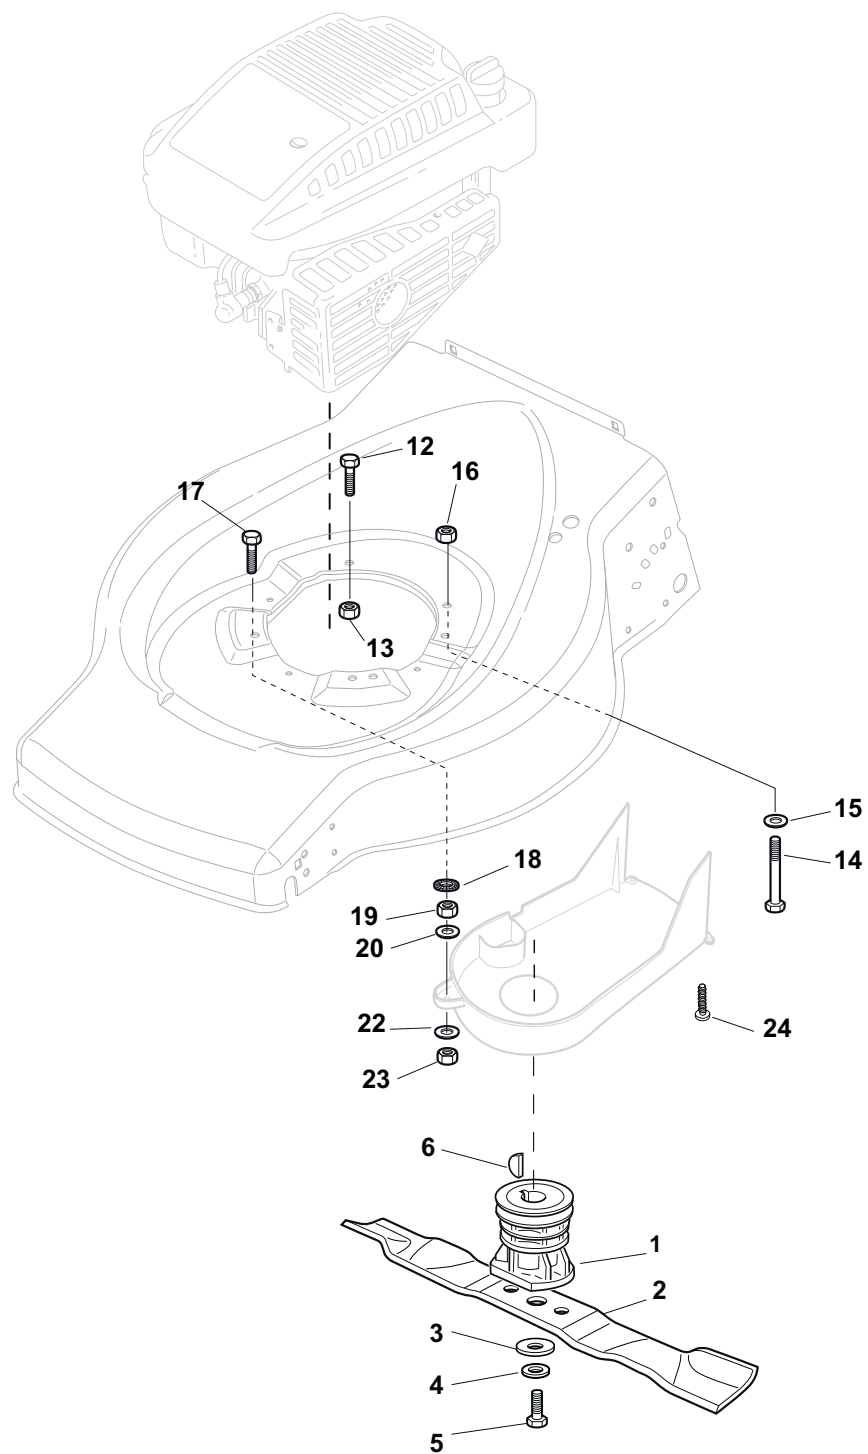

POS	PART. NO	Q.ty	DESCRIPTION	DESCRIZIONE	DESCRIPTION	BESCHREIBUNG	REMARKS
1	122465607/3	1	Hub With Pulley, Crankshaft Ø 22	Mozzo Con Puleggia, Albero Motore Ø 22	Moyeu Avec Poulie, Arbre Moteur Ø 22	Nabe Mit Scheibe, Motorwelle Ø 22	GGP-B&S
1	122465608/2	1	Hub With Pulley, Crankshaft Ø 25	Mozzo Con Puleggia, Albero Motore Ø 25	Moyeu Avec Poulie, Arbre Moteur Ø 25	Nabe Mit Scheibe, Motorwelle Ø 25	Hona
2	81004365/3	1	Blade Standard	Coltello Standard	Lame Standard	Messer Standard	
3	22160400/0	1	Elastic Washer	Disco Elastico	Rondelle Elastique	Elastischescheibe	
4	12523080/0	1	Washer	Rosetta	Rondelle	Scheibe	
5	12735698/0	1	Screw	Vite	Vis	Schraube	
6	12139100/0	1	Feather, Crankshaft Ø 22.2	Linguetta, Albero Motore Ø 22.2	Clavette, Arbre Moteur Ø 22.2	Keil, Motorwelle Ø 22.2	GGP-B&S
6	12139150/0	1	Feather, Crankshaft Ø 25	Linguetta, Albero Motore Ø 25	Clavette, Arbre Moteur Ø 25	Keil, Motorwelle Ø 25	Hona
12	12793701/0	2	Screw	Vite	Vis	Schraube	
13	12293201/0	2	Nut	Dado	Ecrou	Mutter	
14	12691800/0	1	Screw	Vite	Vis	Schraube	
15	12521350/0	1	Washer	Rosetta	Rondelle	Scheibe	
16	12155000/0	1	Nut	Dado	Ecrou	Mutter	
17	12793801/0	1	Screw	Vite	Vis	Schraube	B&S
17	12691115/0	1	Screw	Vite	Vis	Schraube	GGP150cc
17	12691200/0	1	Screw	Vite	Vis	Schraube	GGP-Honda
18	12540060/0	1	Washer	Rosetta	Rondelle	Scheibe	
19	12293200/0	1	Nut	Dado	Ecrou	Mutter	
20	22671651/0	1	Washer	Rosetta	Rondelle	Scheibe	
22	25670011/0	1	Washer	Rosetta	Rondelle	Scheibe	
23	12155000/0	1	Nut	Dado	Ecrou	Mutter	
24	12728686/0	2	Screw	Vite	Vis	Schraube