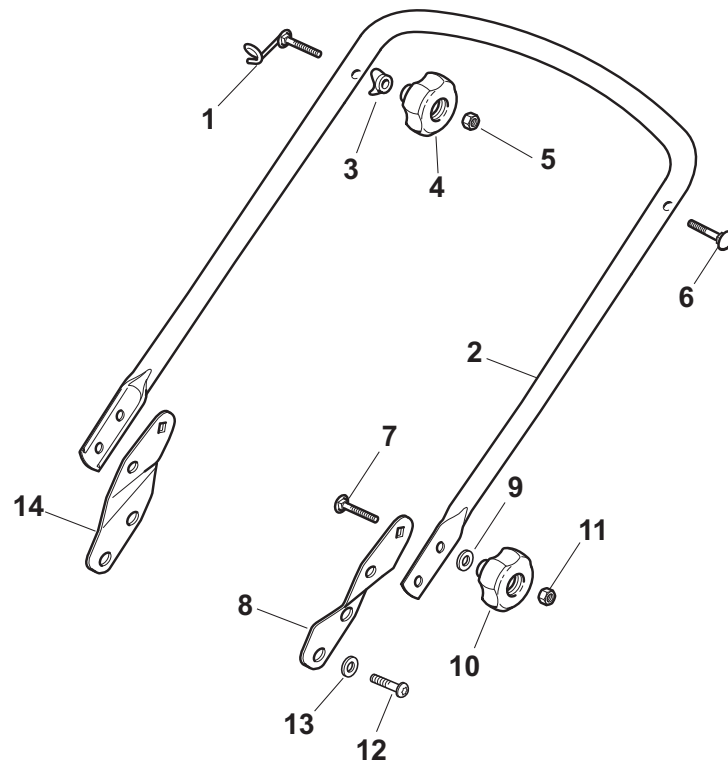

POS	PART. NO	Q.ty	DESCRIPTION	DESCRIZIONE	DESCRIPTION	BESCHREIBUNG	REMARKS
1	81003801/1	1	Guide Spring	Molla Guida	Ressort De Guide	Feder Führer	
2	81006576/0	1	Handle, Lower Part	Manico, Parte Inf	Mancheron, Partie Inf.	Holm, Unterteil	
3	22680006/1	2	Washer	Rosetta	Rondelle	Scheibe	
4	322399804/1	2	Knob	Manopolina	Poignée	Griff	
5	12293200/0	2	Nut	Dado	Ecrou	Mutter	
6	12819201/0	1	Screw	Vite	Vis	Schraube	
7	12818900/0	2	Screw	Vite	Vis	Schraube	
8	22778425/0	1	Bracket, L	Staffa Sx	Bride G	Pratze, Linke	
9	22671653/0	2	Washer	Rosetta	Rondelle	Scheibe	
10	322399804/1	2	Knob	Manopolina	Poignée	Griff	
11	12293200/0	2	Nut	Dado	Ecrou	Mutter	
12	12760605/0	4	Screw	Vite	Vis	Schraube	
13	12521350/0	4	Washer	Rosetta	Rondelle	Scheibe	
14	22778423/0	1	Bracket, R	Staffa Dx	Bride D	Pratze, Rechte	