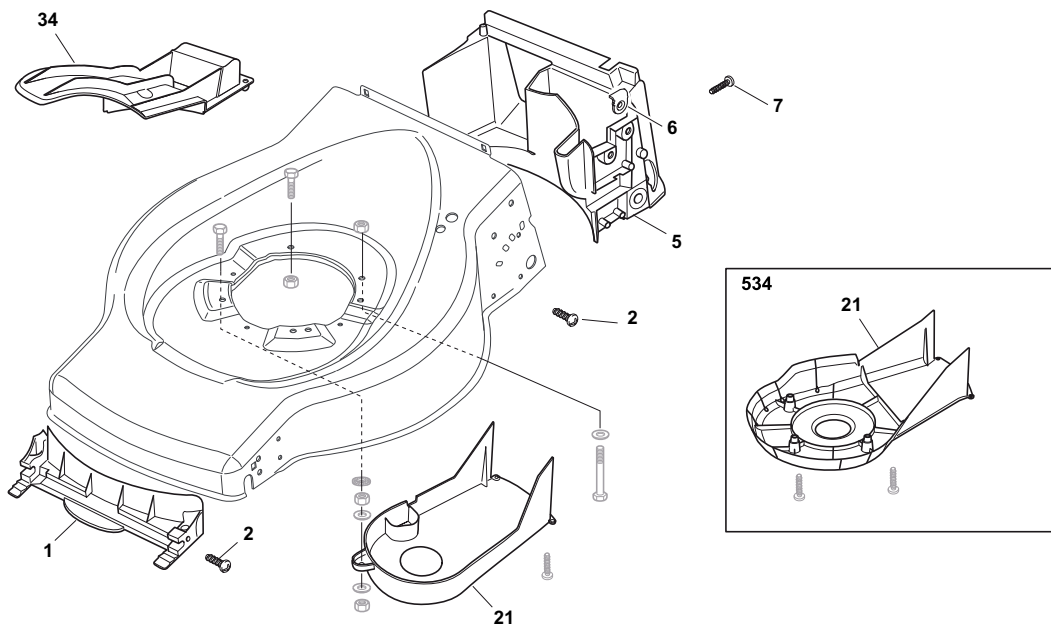

THIS INFORMATION IS NOT INTENDED FOR SALE OR RESALE, AND THIS NOTICE MUST REMAIN ON ALL COPIES.

GLOBAL GARDEN PRODUCTS

POS	PART. NO	Q.ty	DESCRIPTION	DESCRIZIONE	DESCRIPTION	BESCHREIBUNG	REMARKS
1	81002538/0	1	Deck Red	Chassis Rosso	Châssis Rouge	Gehäuse Rot	
2	12155000/0	2	Nut	Dado	Ecrou	Mutter	
3	81000153/0	1	Axle, Front Wheels	Asse Ruote Anteriore	Axe Roues Avant	Achse, Vorderrad	
4	12760600/0	2	Screw	Vite	Vis	Schraube	
5	22131750/0	2	Nut	Dado	Ecrou	Mutter	
6	22600095/0	2	Protection	Protezione	Protection	Schutz	
7	22671651/0	2	Washer	Rosetta	Rondelle	Scheibe	
12	22033317/0	1	Adjustment Rod	Asta Regolazione	Tige Reglage	Verstellungstange	
13	22033393/0	2	Axle, Rear Wheels	Asse Ruote Posteriore	Axe Roues Arriere	Achse, Hinterrad	
14	22753001/0	2	Pin	Spina	Goupille	Stift	
15	22033364/0	2	Axle, Rear Wheels	Asse Ruote Posteriori	Axe Roues Arriere	Achse, Hinterrad	
16	22600106/1	2	Protection, Wheel	Prot. Ruote	Protection Roue	Schütz, Räder	
17	81003303/0	1	Lever, Height Adjustment	Leva Regolazione Altezza	Levier Reglage Hauteur	Hebel, Höneverstellung	
18	12728689/0	2	Screw	Vite	Vis	Schraube	
19	22122202/0	4	Bearing	Cuscinetto	Coussinet	Lager	
22	122446186/0	1	Spring	Molla	Ressort	Feder	Only 534 Model