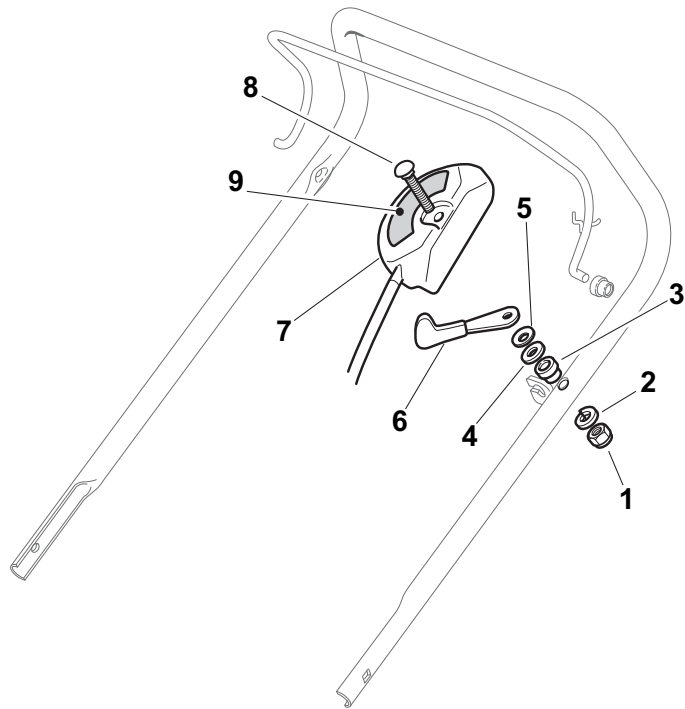

POS	PART. NO	Q.ty	DESCRIPTION	DESCRIZIONE	DESCRIPTION	BESCHREIBUNG	REMARKS
1	12291000/0	1	Nut	Dado	Ecrou	Mutter	
2	12581500/0	1	Grower	Grower	Grower	Federring	
3	22171005/0	1	Spacer	Distanziale	Entretoise	Distanzring	
4	12521360/0	1	Washer	Rosetta	Rondelle	Scheibe	
5	12508100/0	1	Spring Washer	Rosetta Elastica	Rondelle Elastique	Elastische Scheibe	
6	81007279/1	1	Lever, Throttle	Leva, Acceleratore	Levier, Accelérateur	Hebel, Beschleuniger	GGP-Honda-B&S
6	81007220/0	1	Lever, Throttle	Leva, Acceleratore	Levier, Accelérateur	Hebel, Beschleuniger	B&S450-500GGP 150cc
7	81007080/0	1	Throttle Cable	Cavo Acceleratore	Cable, Accelérateur	Gashebel Kabel	
8	12815000/0	1	Screw	Vite	Vis	Schraube	
9	14356703/0	1	Label	Etichetta	Etiquette	Etikette	B&S
9	114356905/0	1	Label	Etichetta	Etiquette	Etikette	B&S DOV
9	14356702/0	1	Label	Etichetta	Etiquette	Etikette	GGP
9	14356702/0	1	Label	Etichetta	Etiquette	Etikette	Honda
9	114356905/0	1	Label	Etichetta	Etiquette	Etikette	Honda Autochoke