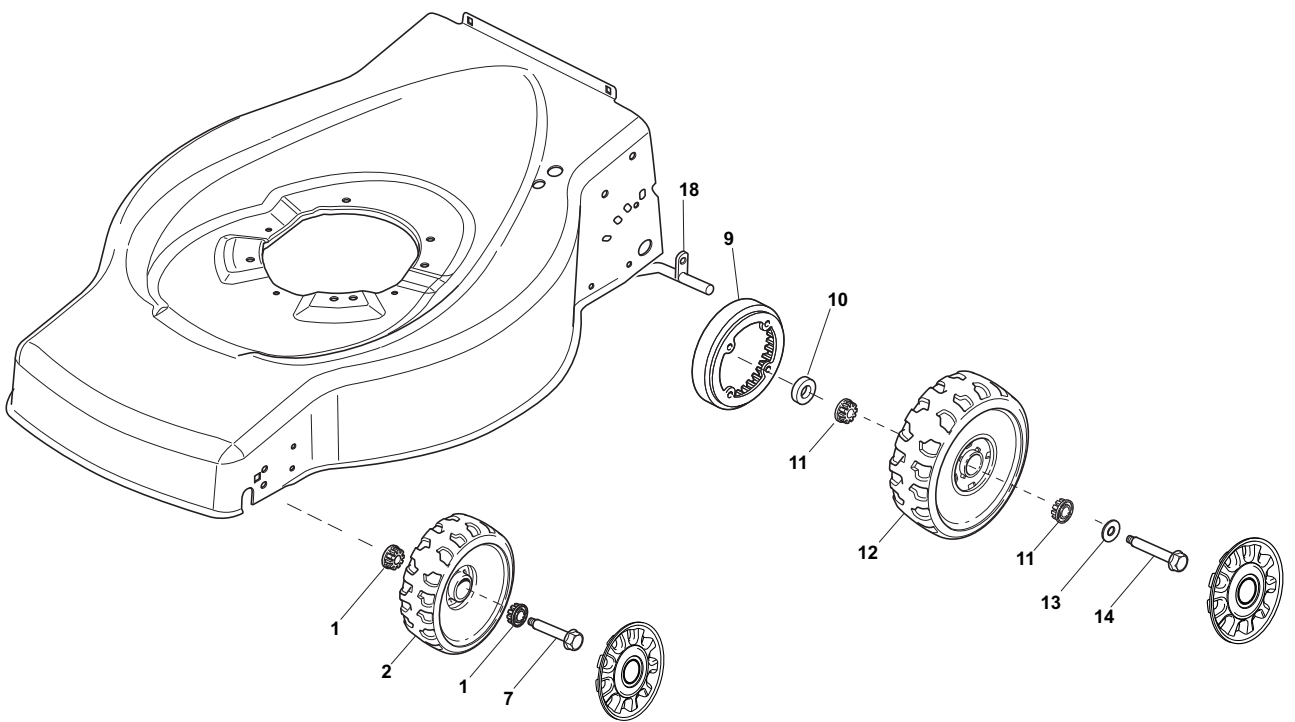

POS	PART. NO	Q.ty	DESCRIPTION	DESCRIZIONE	DESCRIPTION	BESCHREIBUNG	REMARKS
1	22034515/1	4	Bush	Bussola	Douille	Buchse	
2	22686091/1	2	Wheel Ø 165	Ruota Ø 165	Roue Ø 165	Rad Ø 165	
7	22524340/0	2	Pin	Perno	Pivot	Bolzen	
9	22120109/0	2	Sprocket	Ruota Dentata	Couronne	Zahnkettenrad	
10	22170622/0	2	Spacer	Distanziale	Entretoise	Distanzring	
11	22034508/0	4	Bush	Bussola	Douille	Buchse	
12	22686093/0	2	Wheel Ø 190	Ruota Ø 190	Roue Ø190	Rad Ø 190	
13	12523050/0	2	Washer	Rosetta	Rondelle	Scheibe	
14	12735599/0	2	Pin	Perno	Pivot	Bolzen	
18	22033393/0	1	Axle, Rear Wheels	Asse Ruote Posteriori	Axe Roues Arriere	Achse, Hinterrad