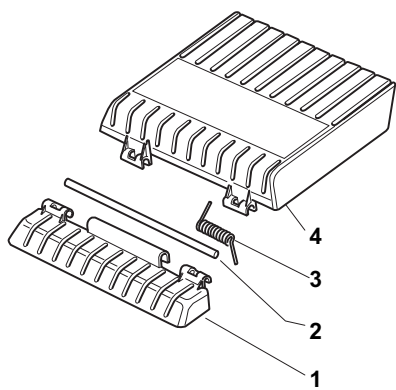

POS	PART. NO	Q.ty	DESCRIPTION	DESCRIZIONE	DESCRIPTION	BESCHREIBUNG	REMARKS
1	22785136/1	1	Support	Supporto	Support	Halter	
2	22517858/0	1	Pin	Perno	Pivot	Bolzen	
3	22450431/0	1	Spring	Molla	Ressort	Feder	
4	322600099/1	1	Stone-Guard	Parasassi	Pare-Pierres	Prallblech	
5	22486122/0	1	Grassbox Upper Part	Parte Sup.Sacco	Sac, Partie Sup.	Korb Oberteil	
6	22486128/0	1	Grassbox Lower Part	Parte Infer. Sacco	Sac, Partie Inferieure	Korb Unterteil	
7	12728686/0	2	Screw	Vite	Vis	Schraube