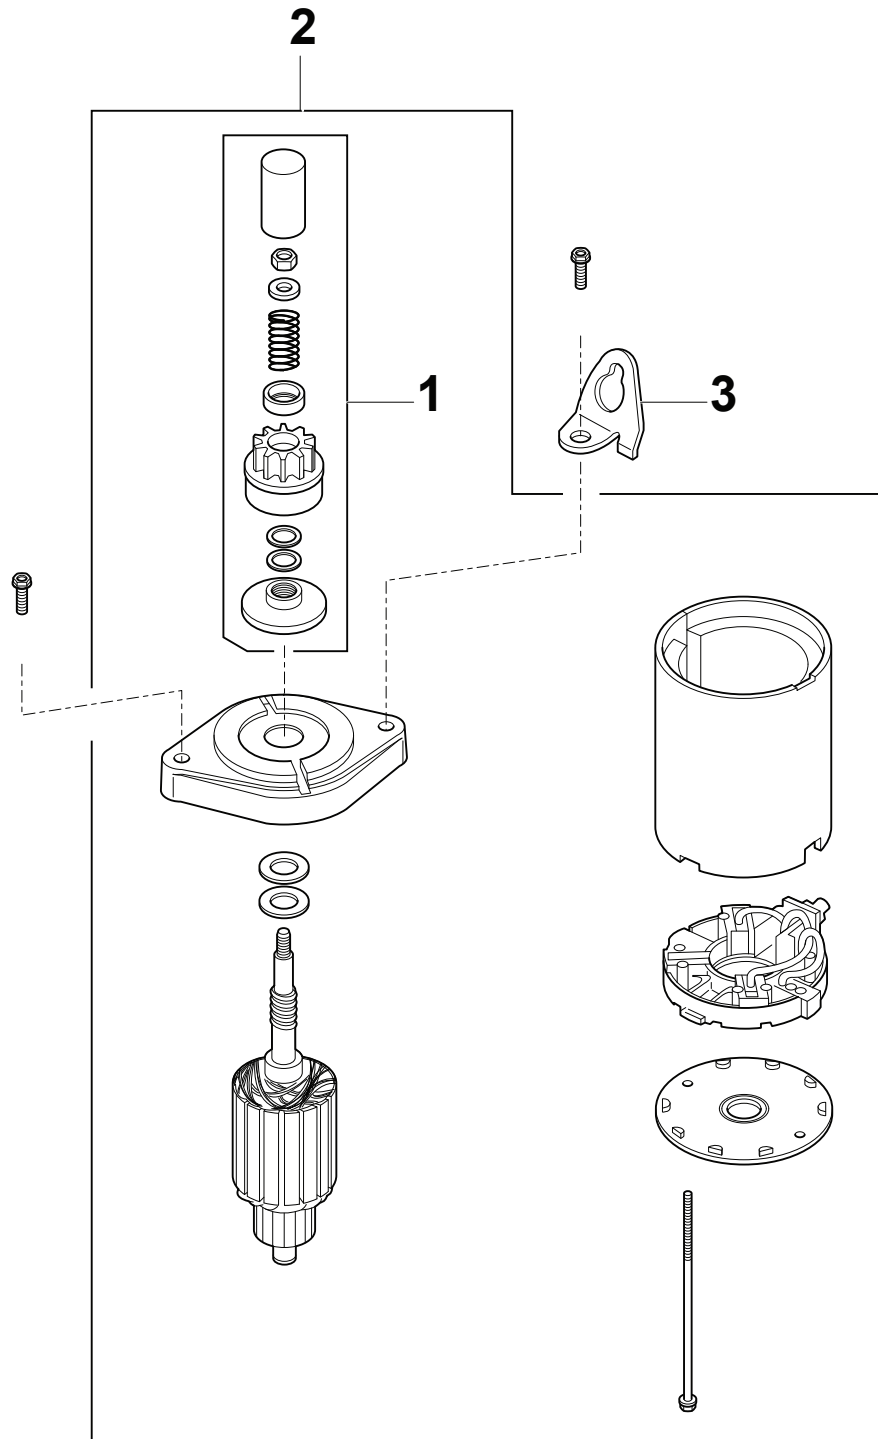

Utgåva Issue 3 - 2016		Start Starter			
Pos. Fig.	Antal Q.ty	Art nr Part No	Benämning	Description	Anmärkning Notes
1	1	118550989/0	Drev	Gear	Kawasaki p/n 13101-7010
2	1	118551019/0	Start	Starter	Kawasaki p/n 21163-0727
3	1	118551029/0	Bärögla	Hook	Kawasaki p/n 27012-7008