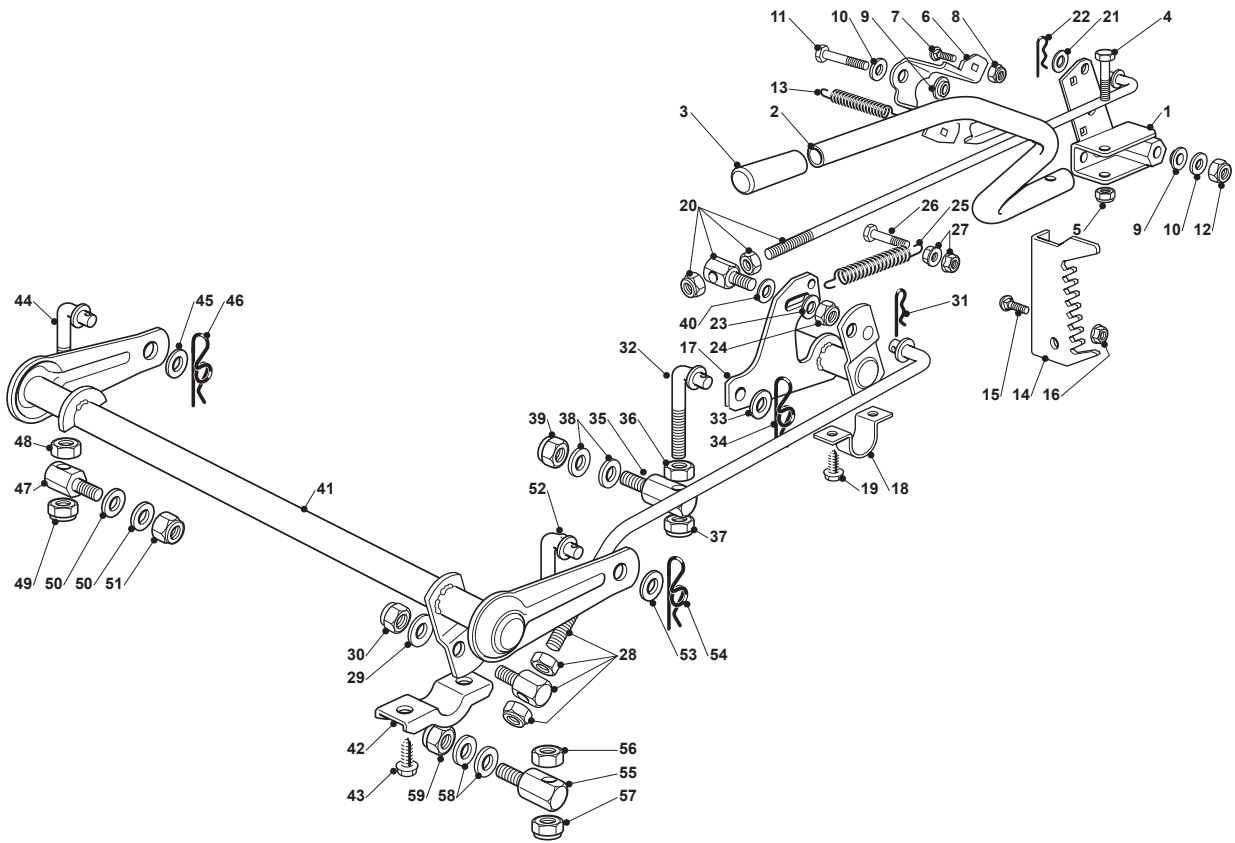

Utgåva Issue 3 - 2016		Skärplatta, Lyft Cutting Plate Lifting			
Pos. Fig.	Antal Q.ty	Art nr Part No	Benämning	Description	Anmärkning Notes
50	2	325670008/1	Bricka	Washer	
51	1	112156602/0	Mutter	Nut	
52	1	125840025/0	Tryckstang	Tie Rod	
53	1	325670008/1	Bricka	Washer	
54	1	124487998/0	Fjäder Clip	Cotter Pin	
55	1	125510090/0	Stift	Pin	
56	1	112295200/0	Mutter	Nut	
57	1	112156602/0	Mutter	Nut	
58	2	325670008/1	Bricka	Washer	
59	1	112156602/0	Mutter	Nut