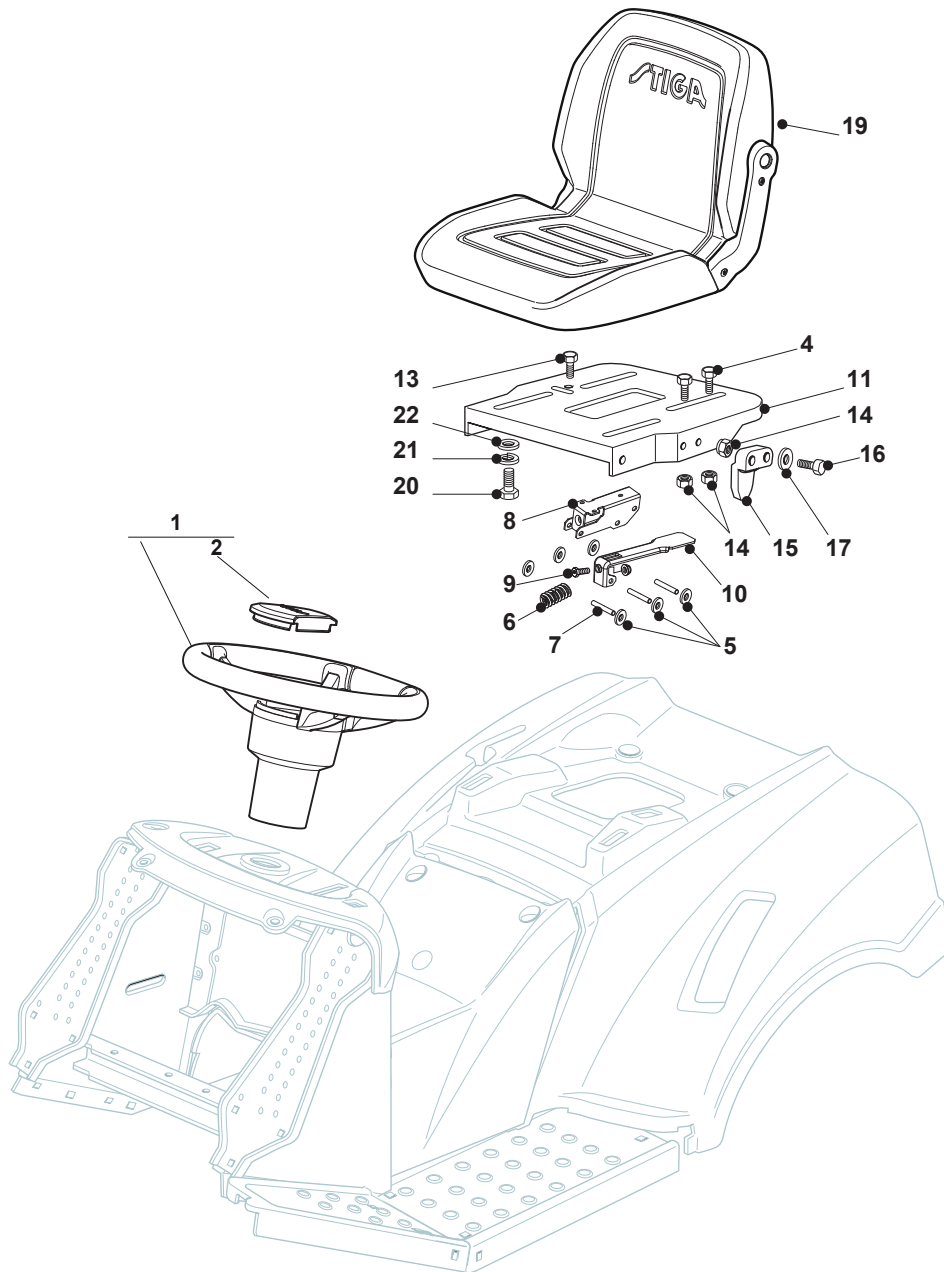

Utgåva Issue 3 - 2016		Sits och ratt Seat & Steering Wheel			
Pos. Fig.	Antal Q.ty	Art nr Part No	Benämning	Description	Anmärkning Notes
1	1	325961222/1	Ratt	Steering wheel	
2	1	325580508/0	Styrkonsolkapa, Svart	Steering Plate Cover	
4	2	112789000/0	Skruv	Screw	
5	6	112604896/0	Starlock P6493 6	Crown Fastener	
6	1	125430285/0	Fjäder	Spring	
7	3	122517866/0	Stift	Pin	
8	1	325774575/0	Fulcrum Klämma	Fulcrum Clamp	
9	1	112735661/0	Skruv	Screw	
10	1	325318327/0	Spak	Lever	
11	1	325547033/2	Sits Platta	Seat Plate	
13	1	112789000/0	Skruv	Screw	
15	1	327063021/1	Kam	Cam	
16	2	112789100/0	Skruv	Screw	
17	2	112523020/0	Bricka	Washer	
18	2	112154330/0	Mutter	Nut	
20	4	112793101/0	Skruv	Screw	
21	4	112583500/0	Lasbricka	Grower	
22	4	112523060/0	Bricka	Washer	
19	1	125722481/0	Seat	Seat