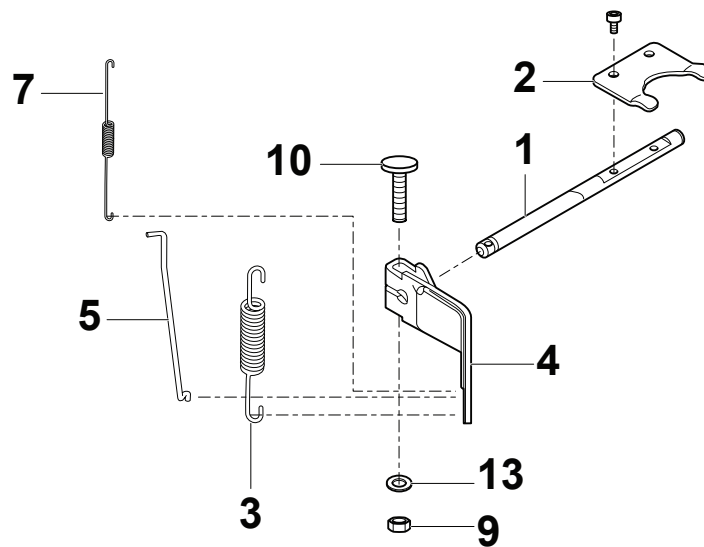

Utgåva Issue 3 - 2016		Control-Equipment			
Pos. Fig.	Antal Q.ty	Art nr Part No	Benämning	Description	Anmärkning Notes
1	1	118550991/0	Axel	Shaft	Kawasaki p/n 13107-7049
2	1	118550998/0	Plåt	Plate	Kawasaki p/n 13271-7038
3	1	118551032/0	Fjäder	Spring	Kawasaki p/n 39129-0725
4	1	118551050/0	Arm Kpl.	Arm Governor	Kawasaki p/n 49103-7017
5	1	118551017/0	Länk	Connection Link	Kawasaki p/n 16171-7025
6	1	118551051/0	Panel	Panel	Kawasaki p/n 49113-0715
7	1	118551084/0	Fjäder	Spring	Kawasaki p/n 92145-7057
8	2	112291000/0	Mutter	Nut	Kawasaki p/n 312AA0500
9	1	112292100/0	Mutter	Nut	Kawasaki p/n 312AA0600
10	1	112674700/0	Skruv	Screw	Kawasaki p/n 92153-7033
11	1	112735699/0	Skruv	Screw	Kawasaki p/n 92153-7043
12	2	112735654/0	Skruv	Screw	Kawasaki p/n 92153-7001
13	1	112521330/0	Bricka	Washer	Kawasaki p/n 411AA0600
14	1	112735657/0	Skruv	Screw	Kawasaki p/n 92172-0754