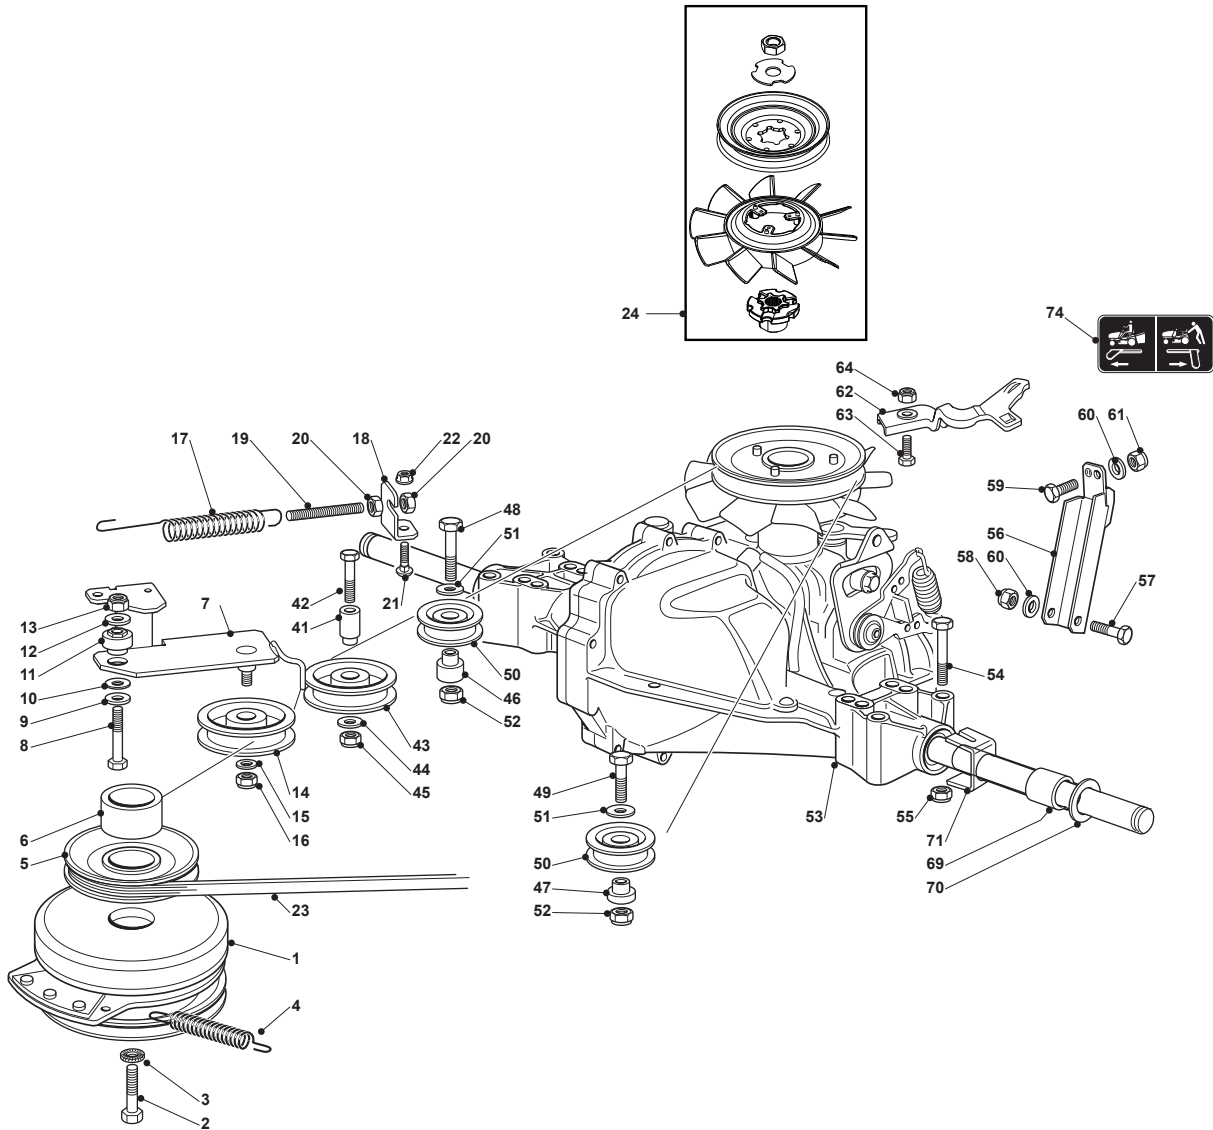

Utgåva Issue 3 - 2016		Transmission		Transmission	
Pos. Fig.	Antal Q.ty	Art nr Part No	Benämning	Description	Anmärkning Notes
1	1	118399063/0	Magnetkoppling	Electromagnetic Clutch	
2	1	112737320/0	Skruv	Screw	
3	1	112543000/0	Bricka	Washer	
4	1	122430216/0	Fjäder	Tension Spring	
5	1	125601577/0	Remskiva	Pulley	
6	1	125160021/0	Distans	Spacer	
7	1	382318217/0	Reglage	Lever	
8	1	112691115/0	Skruv	Screw	
9	1	112523060/0	Bricka	Washer	
10	1	327670055/0	Bricka	Antifriction Washer	
11	1	125510087/0	Stift	Pin	
12	1	112523060/0	Bricka	Washer	
13	1	112155000/0	Mutter	Nut	
14	1	125601554/0	Remskiva	Pulley	
15	1	112523060/0	Bricka	Washer	
16	1	112155000/0	Mutter	Nut	
17	1	125430260/0	Fjäder	Spring	
18	1	325755049/0	Vinkelfäste	Bracket	
19	1	125840005/0	Spännstang	Tie Rod	
20	2	112293200/0	Mutter	Nut	
21	1	112818690/0	Skruv	Screw	
22	1	112293201/0	Mutter	Nut	
24	1	118802723/0	Kit, Fläkt-Remskiva	Fan Kit	
41	1	125160080/0	Stift	Pin	
42	1	112691800/0	Skruv	Screw	
43	1	325601599/0	Remskiva	Pulley	
44	1	112523060/0	Bricka	Washer	
45	1	112155000/0	Mutter	Nut	
46	1	125160024/2	Distans	Right Spacer	
47	1	125160030/2	Distans	Left Spacer	
48	1	112691400/0	Skruv	Screw	
49	1	112691115/0	Skruv	Screw	
50	2	125601588/0	Remskiva	Pulley	
51	2	122671653/0	Bricka	Washer	
52	2	112155000/0	Mutter	Nut	
53	1	118400919/2	Transaxel Kpl	Rear Axle	Hydro-Gear T2-Adbf-2X3C-17X1
54	4	112691600/0	Skruv	Screw	
55	4	112154210/0	Mutter	Nut	
56	1	382785199/0	Fäste	Support	
57	1	112691700/0	Skruv	Screw	
58	1	112155000/0	Mutter	Nut	
59	1	112793701/0	Skruv	Screw	
60	2	112523060/0	Bricka	Washer	
61	1	112155000/0	Mutter	Nut	
62	1	325318253/0	Spak	Lever	
63	1	112791213/1	Skruv	Screw	
64	1	112154210/0	Mutter	Nut	
69	2	125160058/0	Distans	Spacer