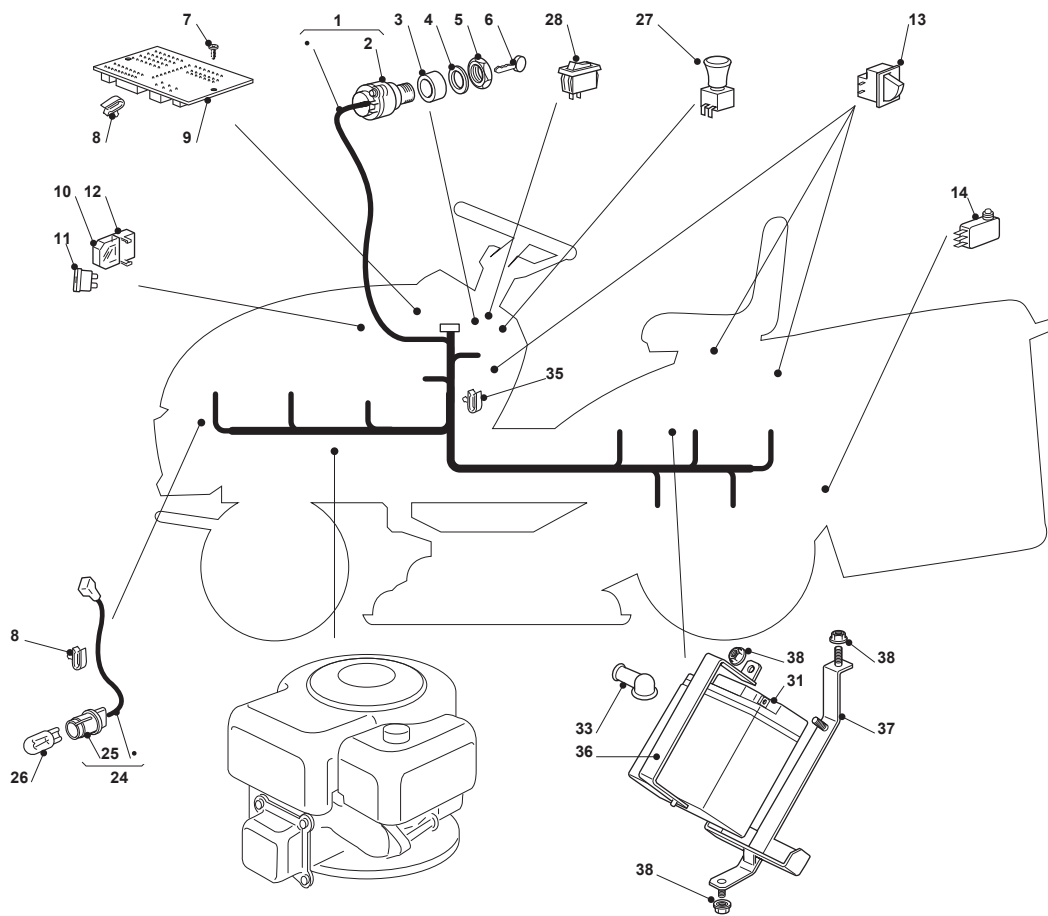

Utgåva Issue 3 - 2016		Elsystem Electrical Parts			
Pos. Fig.	Antal Q.ty	Art nr Part No	Benämning	Description	Anmärkning Notes
1	1	182040201/0	Kabelhärva	Cables Ass.Y	
2	1	118450072/0	Tändningslas	Starting Switch	
3	1	118550136/0	Distans	Spacer	
4	1	118550135/0	Bricka	Washer	
5	1	118400862/0	Ringmutter	Ring Nut	
6	1	118210022/0	Tändningsnyckel	Starting Key	
7	3	112727810/0	Skruv	Screw	
8	2	133320506/0	Kabalfäste	Fairlead	
9	1	125722442/0	Elektronikkort (6 Led)	Electronic Card (6 Led)	
10	2	133215000/0	Lock-Säkringshallare	Cover	
11	1	133340040/0	Säkring 10A	Fuse 10 A	
11	1	133340036/0	Säkring 25A	Fuse 25 A	
12	2	133500007/0	Säkringshallare	Fuse Carrier	
13	3	119410606/0	Mikrobrytare	Microswitch	
13	3	119410613/0	Mikrobrytare	Microswitch	
14	1	119410605/1	Mikrobrytare	Microswitch	
24	1	182040192/0	Kablage kpl	Cables Ass.Y	Used with the Led
25	2	133500030/0	Lamphallare	Lamp Holder	
26	2	118459100/0	Glödlampa	Lamp For Lights	
27	1	118450068/0	Brytare	Switch	
28	1	118450060/1	Brytare	Headlight Interrupt.	
31	1	118120002/1	Batteri	Battery	
33	1	118564861/1	Polskydd	Protection	
35	9	133320506/0	Kabalfäste	Fairlead	
36	1	327772099/1	Fäste	Clamp	
37	1	382785191/0	Batterifäste	Battery Support	
38	3	112155000/0	Mutter	Nut