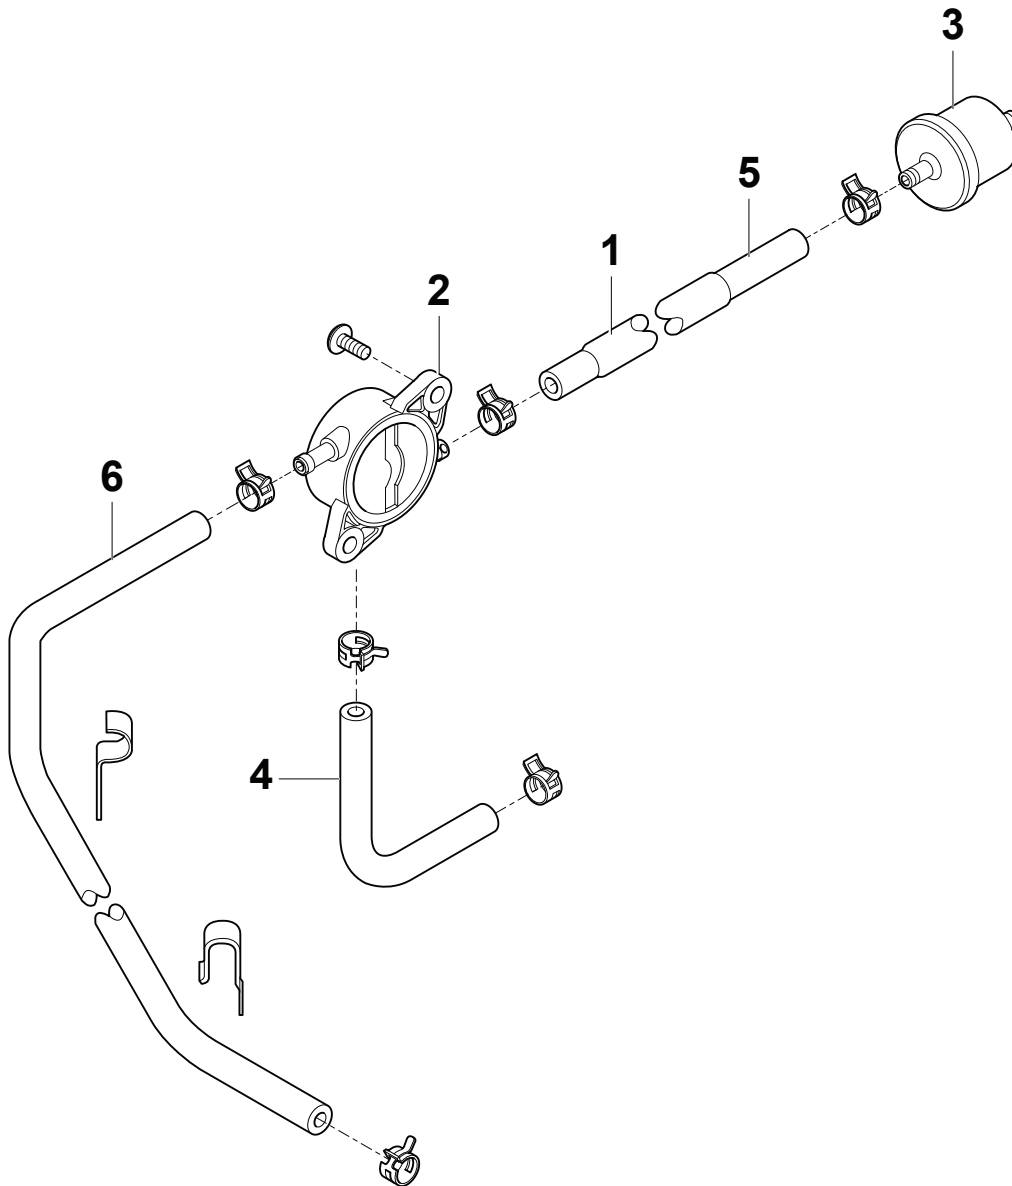

Utgåva Issue 3 - 2016		Fuel-Tank/Fuel-Valve			
Pos. Fig.	Antal Q.ty	Art nr Part No	Benämning	Description	Anmärkning Notes
1	1	118551034/0	Hylsa	Sleeve	Kawasaki p/n 42036-7015
2	1	118551040/0	Bränslepump	Fuel pump	Kawasaki p/n 49040-7008
3	1	118551039/0	Filter	Filter	Kawasaki p/n 49019-7001
4	1	118551094/0	Rör	Tube	Kawasaki p/n 92192-7148
5	1	118551097/0	Rör	Tube	Kawasaki p/n 92192-7172
6	1	118551098/0	Rör	Tube	Kawasaki p/n 92192-7185