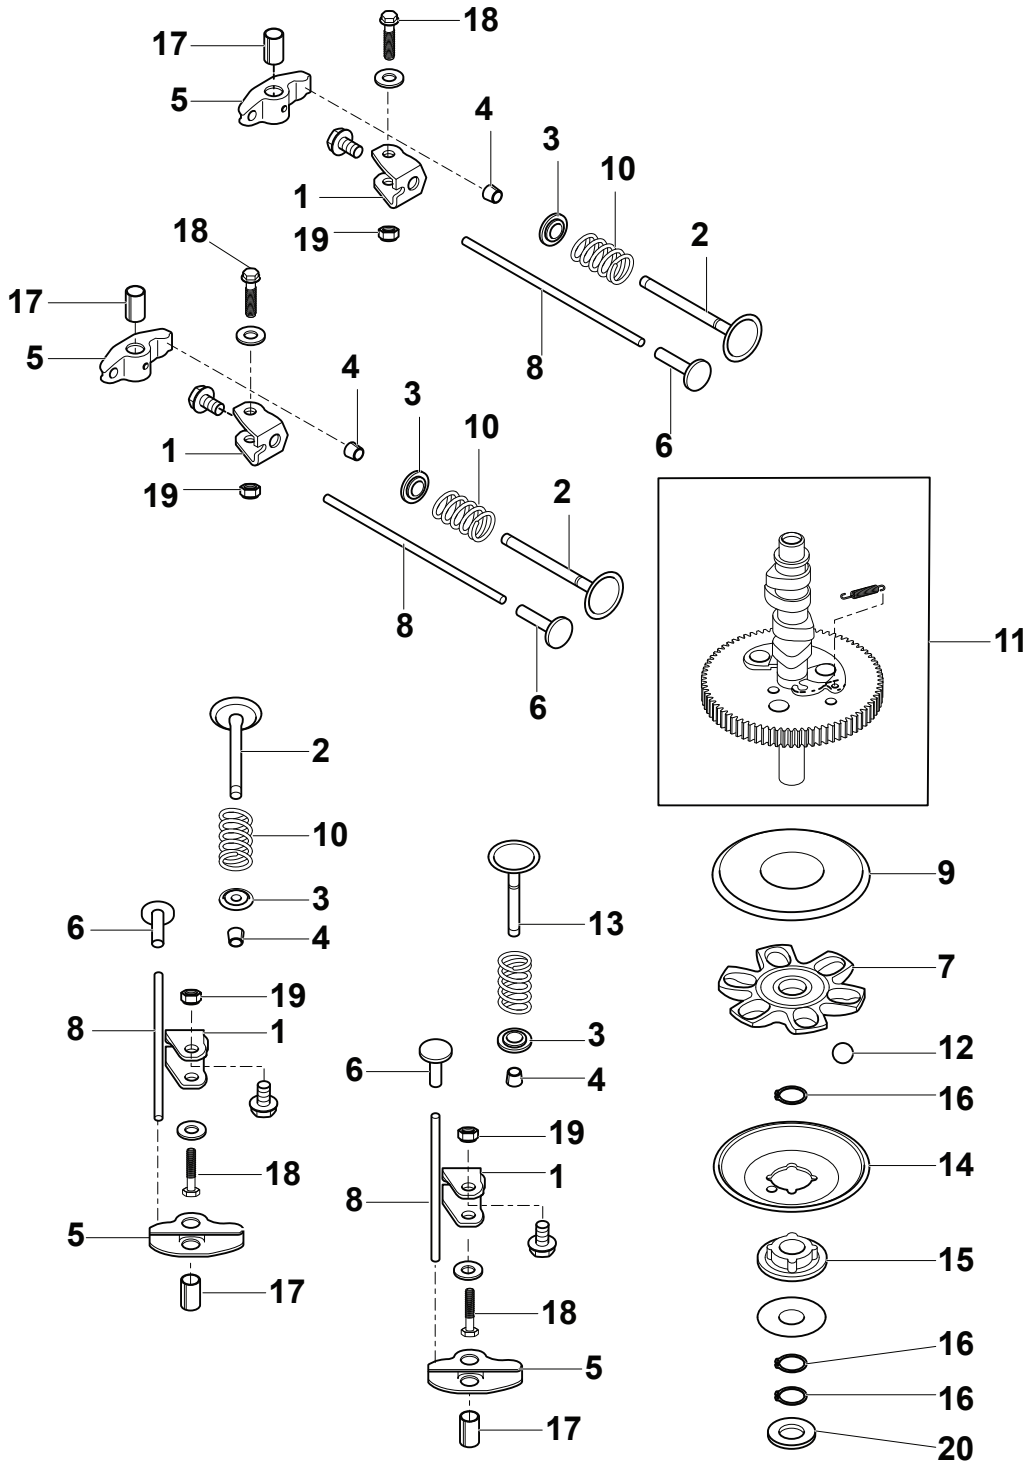

Utgåva Issue 3 - 2016		Cam Shaft		Cam Shaft	
Pos. Fig.	Antal Q.ty	Art nr Part No	Benämning	Description	Anmärkning Notes
1	4	118550958/0	Fäste	Bracket	Kawasaki p/n 11055-7009
2	2	118550972/0	Ventil	Valve	Kawasaki p/n 12004-7009
3	4	118550975/0	Fjäder	Spring	Kawasaki p/n 12009-7001
4	8	118550976/0	Collet	Collet	Kawasaki p/n 12011-2056
5	4	118550977/0	Arm Kpl.	Arm Rocker	Kawasaki p/n 12016-2066
6	4	118550978/0	Lyftare	Tappet	Kawasaki p/n 12032-7001
7	1	118550987/0	Styrning	Guide	Kawasaki p/n 13070-7017
8	4	118550993/0	Stång	Push Rod	Kawasaki p/n 13116-7008
9	1	118550996/0	Plåt	Plate	Kawasaki p/n 13271-7007
10	4	118551043/0	Fjäder	Spring	Kawasaki p/n 49078-7002
11	1	118551053/0	Cam Shaft	Cam Shaft	Kawasaki p/n 49118-0809
12	6	118551082/0	Kula	Ball	Kawasaki p/n 92140-7005
13	2	118550974/0	Ventil	Valve	Kawasaki p/n 12005-0735
14	1	118550997/0	Plåt	Plate	Kawasaki p/n 13271-7021
15	1	118551035/0	Hylsa	Sleeve	Kawasaki p/n 42036-7021
16	3	118551069/0	Segersäkring	Snap Ring	Kawasaki p/n 92033-0727
17	4	118551086/0	Krage	Collar	Kawasaki p/n 92152-1689
18	4	112674550/0	Skruv	Screw	Kawasaki p/n 92153-7100
19	4	112292100/0	Mutter	Nut	Kawasaki p/n 312AA0600
20	1	112521390/0	Bricka	Washer	Kawasaki p/n 92200-7048