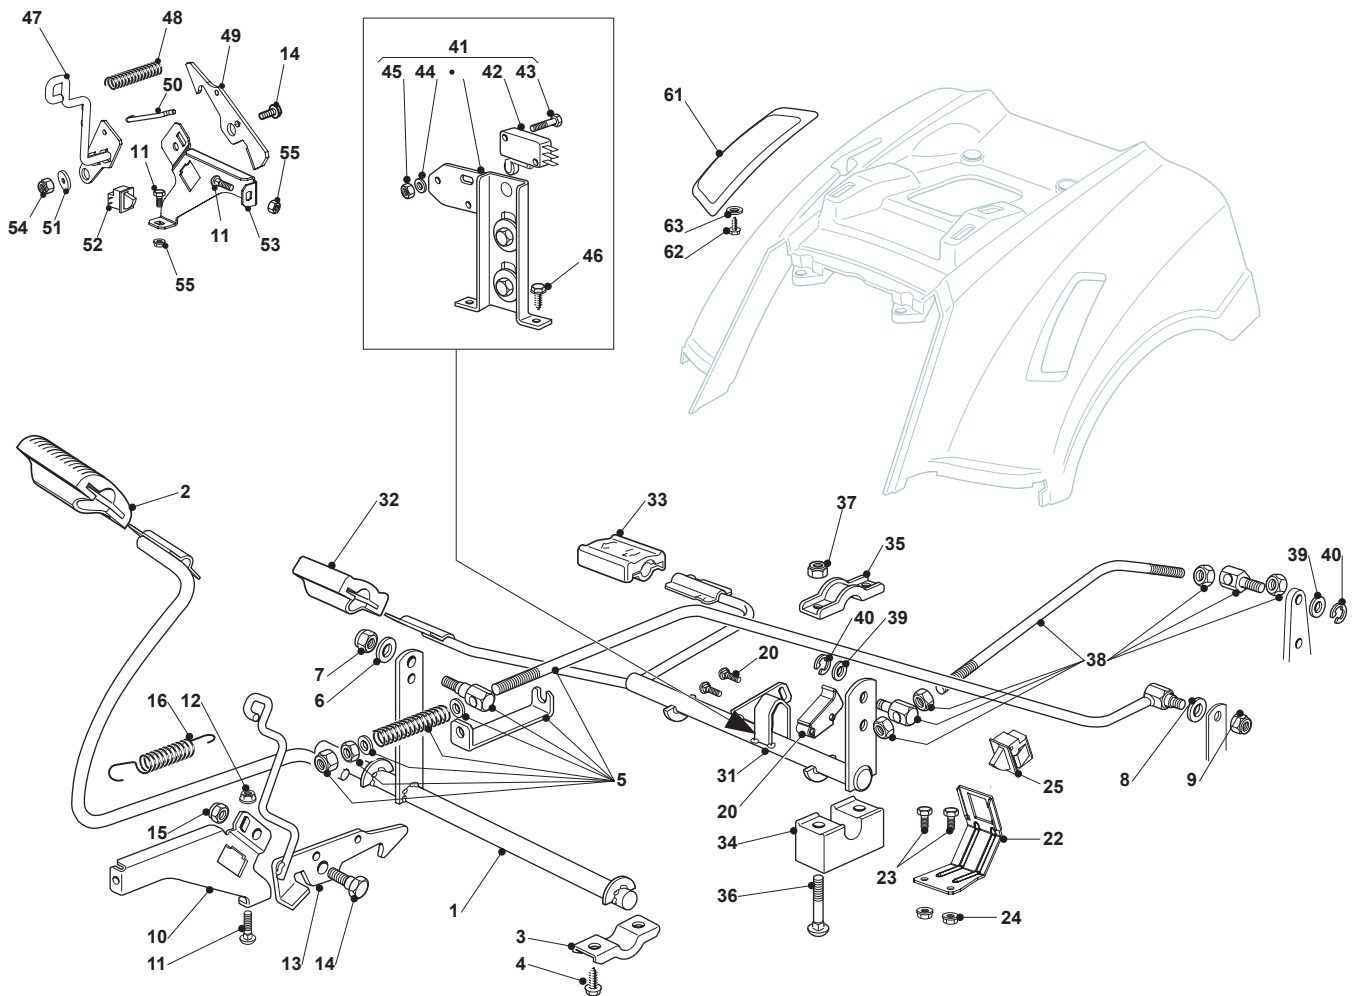

Utgåva Issue 3 - 2016		Broms och växelreglage		Brake And Gearbox Controls	
Pos. Fig.	Antal Q.ty	Art nr Part No	Benämning	Description	Anmärkning Notes
41	1	382394853/0LC	Microbrytare	Switch Ass.Y	
13	1	382318289/0	Spärrstang | Knivbromspak	Rod | Brake Lever	
1	1	382500029/1	Bromspedal	Pedal	
2	1	325110416/0	Fäste	Clamp Cover	
3	2	327546015/2	Plat	Plate	
4	4	112729601/1	Skruv	Screw	
5	1	382000627/0	Bromskontrollaxel kpl Nj92 Hyg	Rod (Hydro-Gear)	
6	1	112521350/0	Bricka	Washer	
7	1	112155000/0	Mutter	Nut	
8	1	112521350/0	Bricka	Washer	
9	1	112155000/0	Mutter	Nut	
10	1	325785261/0	Fäste	Support	
11	2	112815200/0	Skruv	Screw	
12	2	112292102/0	Mutter	Nut	
14	1	122524970/3	Stift	Pin	
15	1	112155000/0	Mutter	Nut	
16	1	125430213/0	Fjäder	Spring	
20	1	325060034/1	Cam	Cam	
21	2	112735404/0	Skruv	Screw	
22	1	325547375/0	Plåt	Plate	
23	2	112793102/0	Skruv	Screw	
24	2	112293201/0	Mutter	Nut	
25	1	119410614/0	Mikrobrytare	Microswitch	
31	1	382000605/1	Drivpedal	Drive Pedal	
32	1	325110417/0	Fäste	Clamp Cover Front	
33	1	325110418/0	Fäste	Clamp Cover Rear	
34	2	325785185/0	Fäste	Support	
35	2	327546015/2	Plat	Plate	
36	4	112815245/0	Skruv	Screw	
37	4	112154510/0	Mutter	Nut	
38	1	382000578/0	Stang	Rod	
39	2	112523040/0	Bricka	Washer	
40	2	112000940/0	Ring	Benzing Ring	
42	1	119410609/1LC	Mikrobrytare	Micro Switch	
43	2	112735602/0	Skruv	Screw	
44	2	112581100/0	Fj.Bricka Fbb 3.1X5.7X0.8 (M3)	Grower	
45	2	112290791/0	Mutter	Nut	
46	2	112735110/0	Skruv	Screw	
47	1	382318289/0	Spärrstang | Knivbromspak	Rod | Brake Lever	
48	1	125430213/0	Fjäder	Spring	
49	1	325253007/1	Krok	Brake Hook	
50	1	125033119/0	Tryckstång	Rod	
51	1	122041980/0	Bussning	Bushing	
52	1	119410613/0	Mikrobrytare	Microswitch	
53	1	325785261/0	Fäste	Support	
54	1	112155010/0	Mutter	Nut	
55	4	112292102/0	Mutter	Nut	
61	1	325207171/0	Kapa	Cover (Hydro)	
62	2	112735402/0	Skruv	Screw