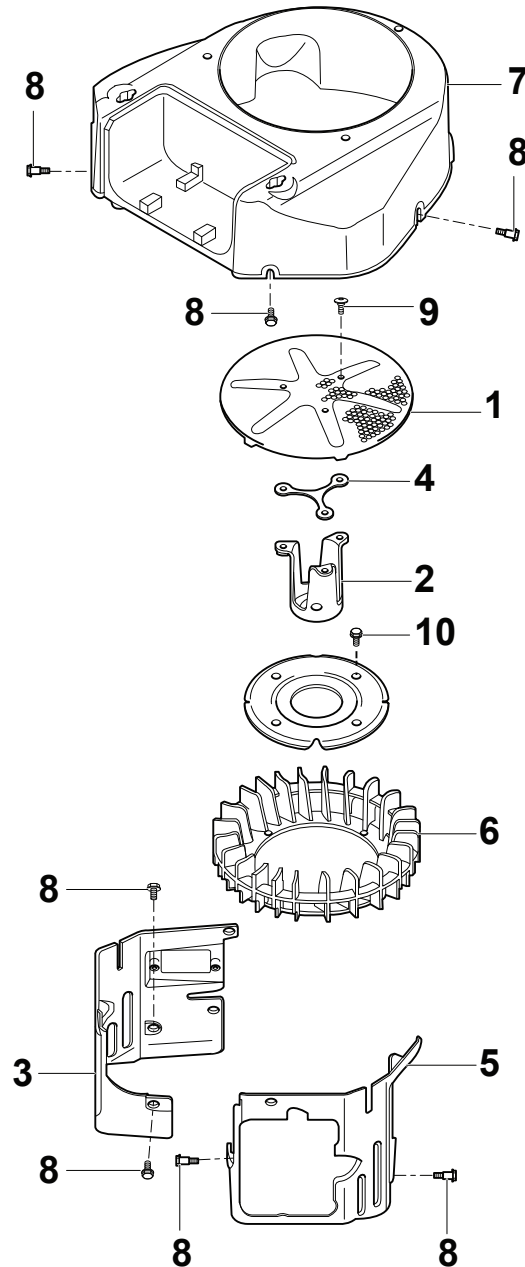

Utgåva Issue 3 - 2016		Cooling-Equipment		Cooling-Equipment	
Pos. Fig.	Antal Q.ty	Art nr Part No	Benämning	Description	Anmärkning Notes
1	1	118551003/0	Skärm	Screen	Kawasaki p/n 14037-7008-9H
2	1	118551023/0	Fäste	Bracket	Kawasaki p/n 23062-7022
3	1	118551046/0	Motorhuv	Engine Cover	Kawasaki p/n 49089-7083
4	1	118551067/0	Distans	Spacer	Kawasaki p/n 92026-7007
5	1	118551047/0	Motorhuv	Engine Cover	Kawasaki p/n 49089-7084
6	1	118551059/0	Fläkt	Fan	Kawasaki p/n 59041-0008
7	1	118551102/0	Fläktkåpa	Fan Cover	Kawasaki p/n 59066-0044
8	8	112735402/0	Skruv	Screw	Kawasaki p/n 92153-7007
9	3	112727794/0	Skruv	Screw	Kawasaki p/n 92151-7012
10	4	112735699/0	Skruv	Screw	Kawasaki p/n 92153-7043