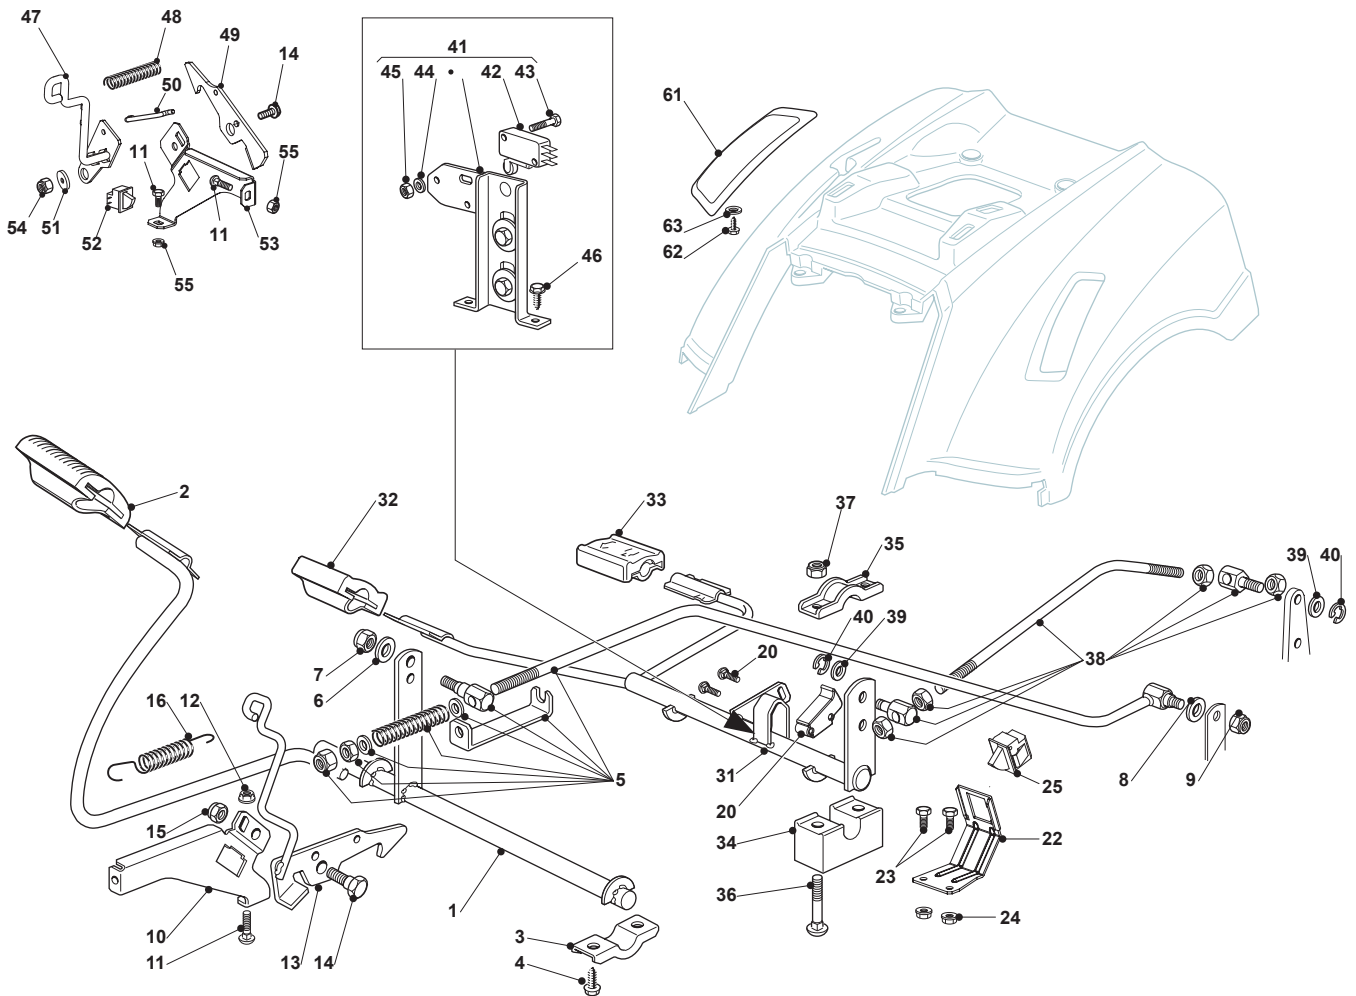

Utgåva Issue 3 - 2016		Broms och växelreglage		Brake And Gearbox Controls	
Pos. Fig.	Antal Q.ty	Art nr Part No	Benämning	Description	Anmärkning Notes
41	1	382394853/0LC	Microbrytare	Switch Ass.Y	
13	1	382318289/0	Spärrstang | Knivbromspak	Rod | Brake Lever	
1	1	382500029/1	Bromspedal	Pedal	
2	1	325110416/0	Fäste	Clamp Cover	
3	2	327546015/2	Plat	Plate	
4	4	112729601/1	Skruv	Screw	
5	1	382000627/0	Bromskontrollaxel kpl Nj92 Hyg	Rod (Hydro-Gear)	
6	1	112521350/0	Bricka	Washer	
7	1	112155000/0	Mutter	Nut	
8	1	112521350/0	Bricka	Washer	
9	1	112155000/0	Mutter	Nut	
10	1	325785261/0	Fäste	Support	
11	2	112815200/0	Skruv	Screw	
12	2	112292102/0	Mutter	Nut	
14	1	122524970/3	Stift	Pin	
15	1	112155000/0	Mutter	Nut	
16	1	125430213/0	Fjäder	Spring	
20	1	325060034/1	Cam	Cam	
21	2	112735404/0	Skruv	Screw	
22	1	325547375/0	Plåt	Plate	
23	2	112793102/0	Skruv	Screw	
24	2	112293201/0	Mutter	Nut	
25	1	119410614/0	Mikrobrytare	Microswitch	
31	1	382000605/1	Drivpedal	Drive Pedal	
32	1	325110417/0	Fäste	Clamp Cover Front	
33	1	325110418/0	Fäste	Clamp Cover Rear	
34	2	325785185/0	Fäste	Support	
35	2	327546015/2	Plat	Plate	
36	4	112815245/0	Skruv	Screw	
37	4	112154510/0	Mutter	Nut	
38	1	382000578/0	Stang	Rod	
39	2	112523040/0	Bricka	Washer	
40	2	112000940/0	Ring	Benzing Ring	
42	1	119410609/1LC	Mikrobrytare	Micro Switch	
43	2	112735602/0	Skruv	Screw	
44	2	112581100/0	Fj.Bricka Fbb 3.1X5.7X0.8 (M3)	Grower	
45	2	112290791/0	Mutter	Nut	
46	2	112735110/0	Skruv	Screw	
47	1	382318289/0	Spärrstang | Knivbromspak	Rod | Brake Lever	
48	1	125430213/0	Fjäder	Spring	
49	1	325253007/1	Krok	Brake Hook	
50	1	125033119/0	Tryckstång	Rod	
51	1	122041980/0	Bussning	Bushing	
52	1	119410613/0	Mikrobrytare	Microswitch	
53	1	325785261/0	Fäste	Support	
54	1	112155010/0	Mutter	Nut	
55	4	112292102/0	Mutter	Nut	
61	1	325207171/0	Kapa	Cover (Hydro)	
62	2	112735402/0	Skruv	Screw