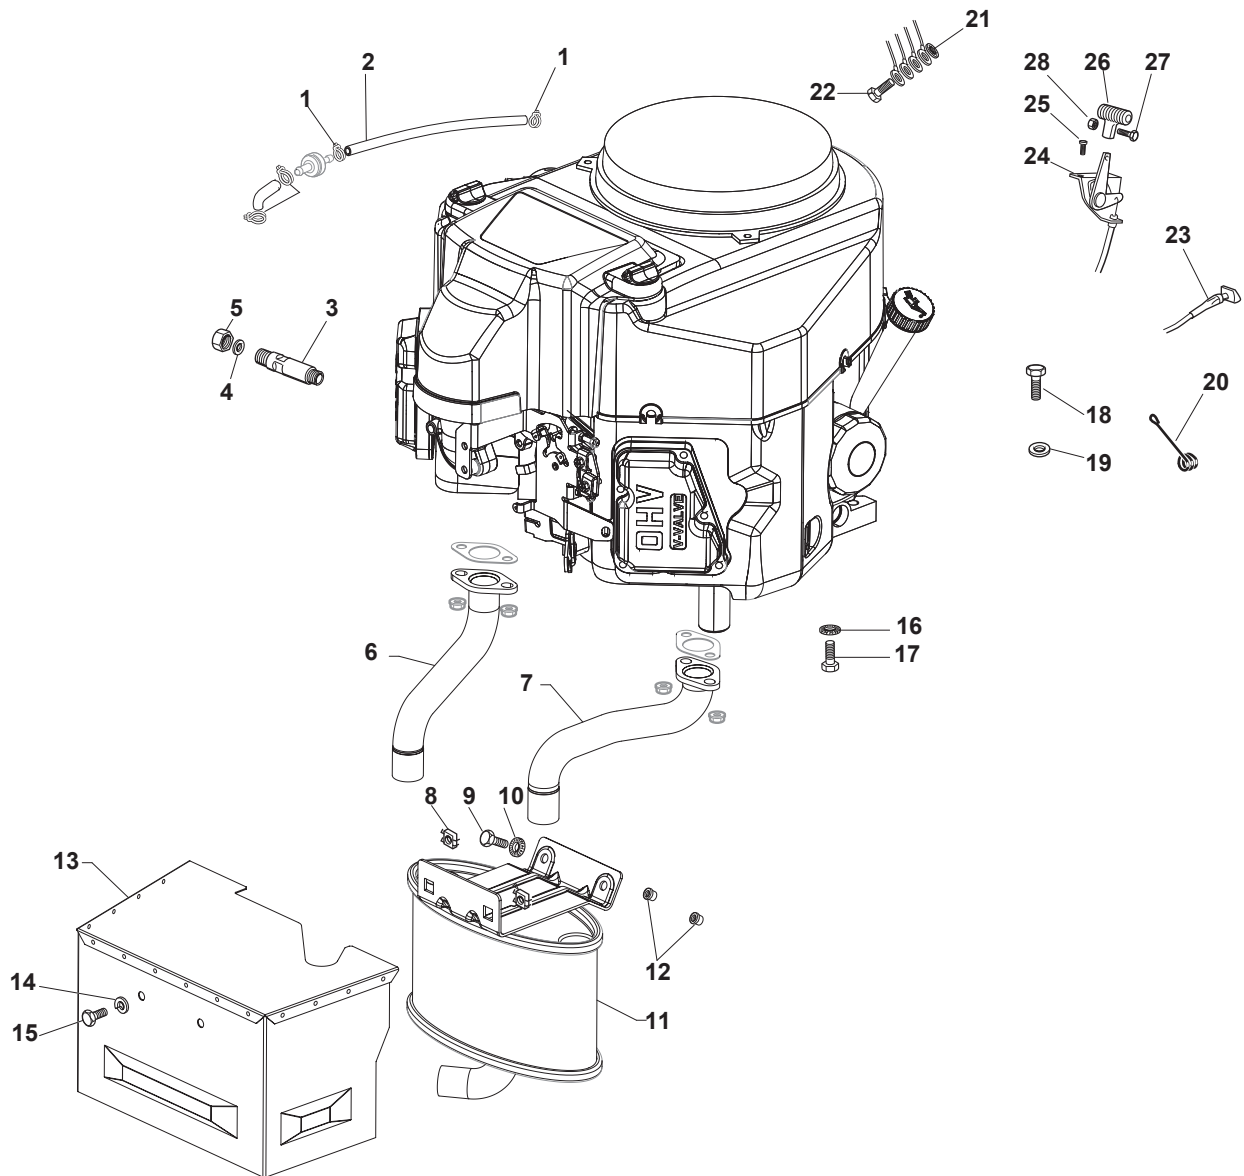

Utgåva Issue 3 - 2016		Motor - Kawasaki		Engine - Kawasaki	
Pos. Fig.	Antal Q.ty	Art nr Part No	Benämning	Description	Anmärkning Notes
1	2	118375051/1	Slangklämma	Fair Led	
2	1	138780531/0	Bensinslang	Fuel Tube	
3	1	125598050/0	Oljeavtappningsrör	Oil Discharge Extension	
4	1	118401001/1	Tätningring	Oil Seal	
5	1	118737849/0	Plugg	Plug	
6	1	118738256/0	VänsterExhaust Connection	Left Exhaust Connection	
7	1	118738257/0	Höger Exhaust Connection	Right Exhaust Connection	
8	3	112360425/0	Mutter	Nut	
9	3	112793102/0	Skruv	Screw	
10	2	112540260/0	Lasbricka 8.4X15X0.8	Grower	
11	1	182750014/0	Ljuddämpare	Muffler	
12	2	112280100/0	Mutter	Nut	
13	1	382598065/0	Ljuddämparskydd	Muffler Protection	
14	2	112792611/0	Skruv	Screw	
15	2	112583500/0	Lasbricka	Grower	
16	4	112540070/0	Bricka	Washer	
17	4	112735821/0	Skruv	Screw	
18	1	112792611/0	Skruv	Screw	
19	1	112521350/0	Bricka	Washer	
20	1	125430252/0	Fjäder	Spring	
21	3	112540260/0	Lasbricka 8.4X15X0.8	Grower	
22	3	112793102/0	Skruv	Screw	
23	1	112540260/0	Lasbricka 8.4X15X0.8	Grower	
24	1	182000201/2	Gaswire	Accelerator	
25	2	125943012/0	Skruv	Screw	
26	1	325592000/0	Knopp	Knob	
27	1	112726388/0	Skruv	Screw	
28	1	112290800/0	Mutter	Nut