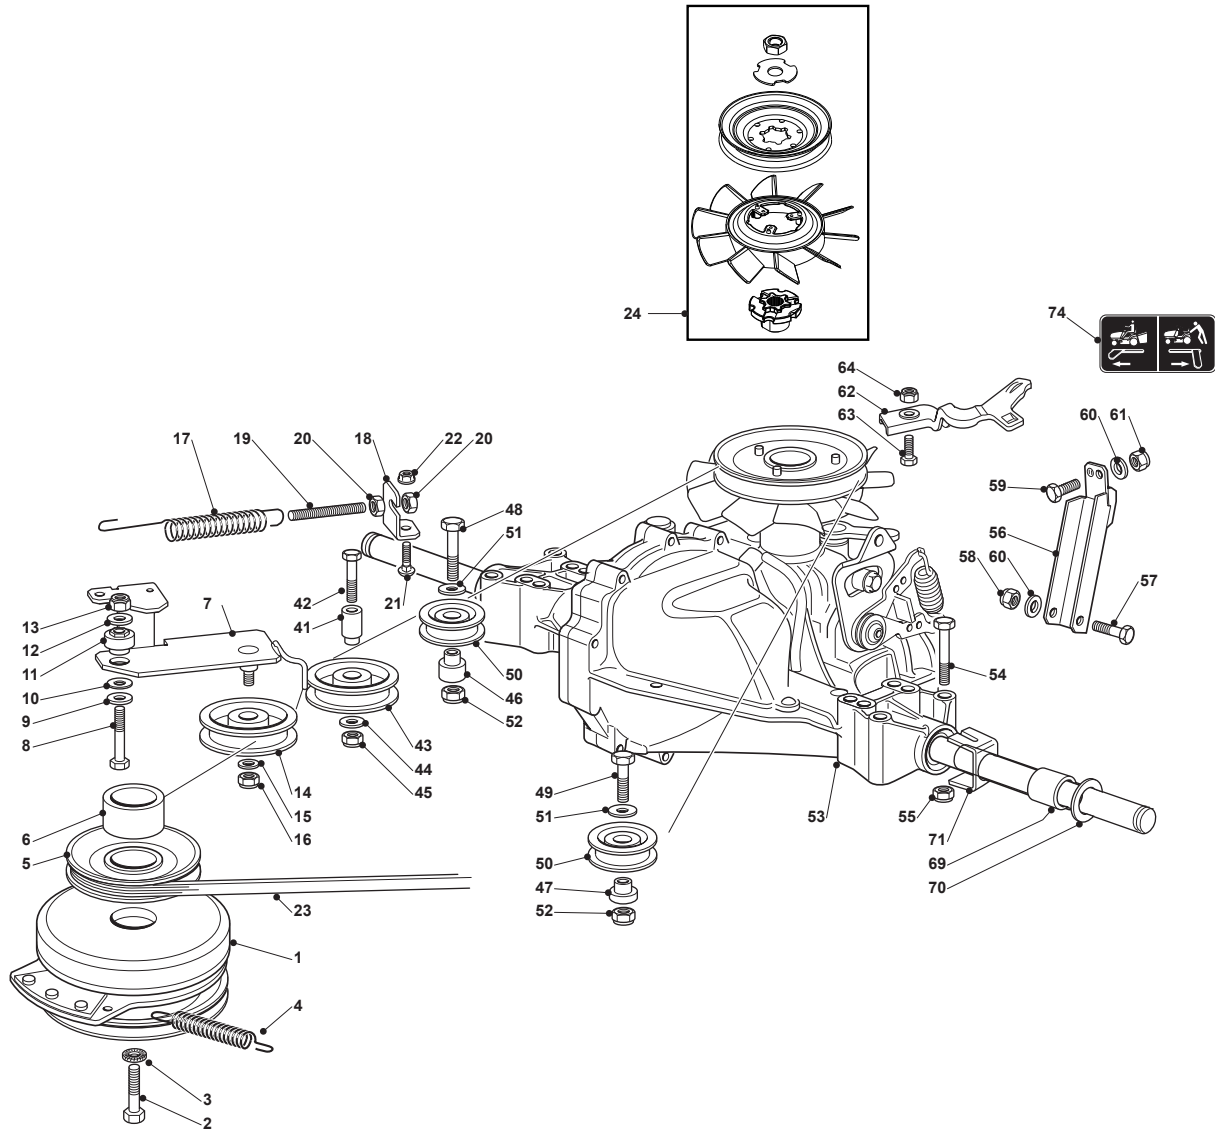

Utgåva Issue 3 - 2016		Transmission			
Pos. Fig.	Antal Q.ty	Art nr Part No	Benämning	Description	Anmärkning Notes
70	2	125670005/1	Bricka	Washer	
71	2	325670025/0	Bricka	Washer	
74	1	114361451/0	Dekal	Label	
23	1	135062019/0	Drivrem	Belt