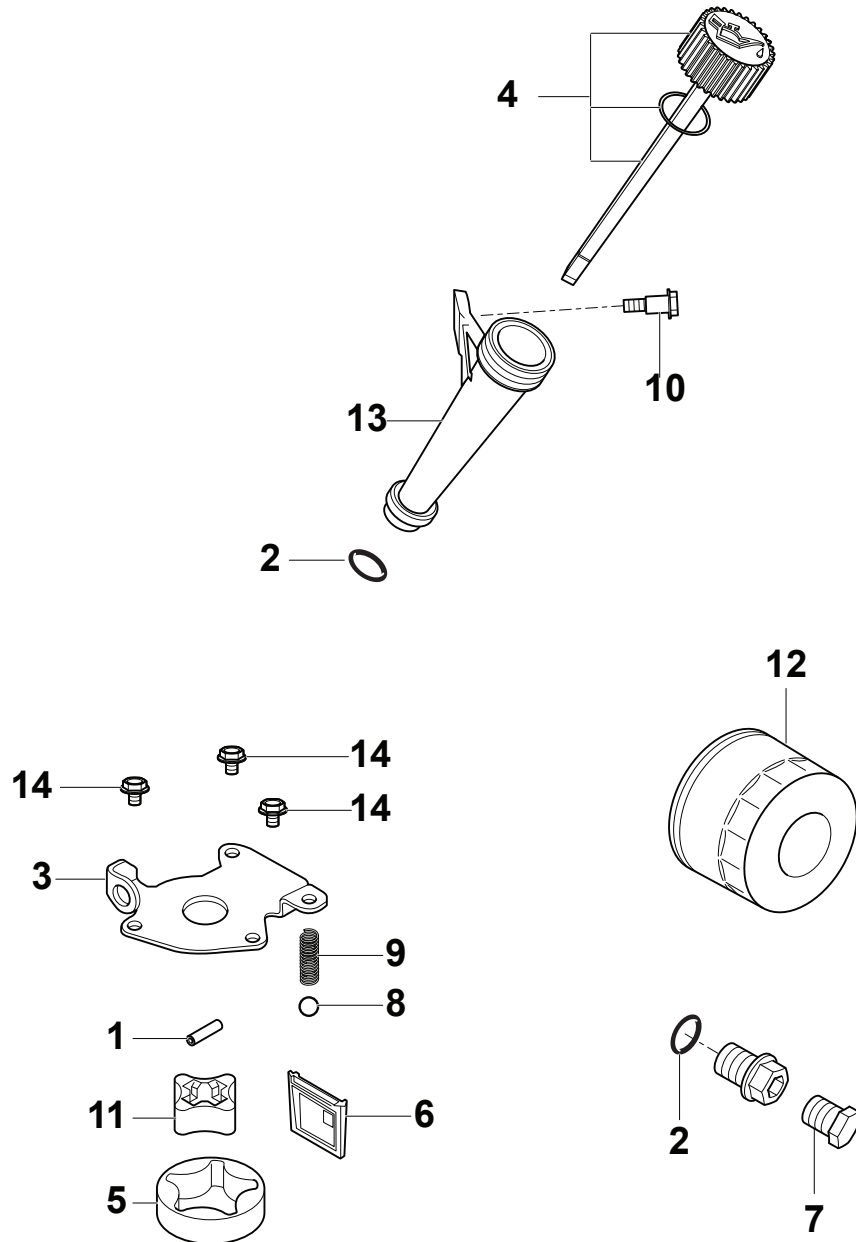

Utgåva Issue 3 - 2016		Smörjning-Utrustning		Lubrication-Equipment	
Pos. Fig.	Antal Q.ty	Art nr Part No	Benämning	Description	Anmärkning Notes
1	1	118551056/0	Spännstift	Pin	Kawasaki p/n 555A0420
2	2	118551063/0	O-Ring	Or Ring	Kawasaki p/n 670D2016
3	1	118551001/0	Plåt	Plate	Kawasaki p/n 13272-7011
4	1	118551004/0	Oljetanklock	Cap Ass'Y	Kawasaki p/n 14075-7013
5	1	118551014/0	Rotor Utanför	Rotor Pump, Outer	Kawasaki p/n 16154-7010
6	1	118551041/0	Oljefilter	Oil Filter	Kawasaki p/n 49065-7006
7	1	118551079/0	Plugg	Plug	Kawasaki p/n 92066-7003
8	1	118551081/0	Kula	Ball	Kawasaki p/n 92140-7003
9	1	118551083/0	Fjäder	Spring	Kawasaki p/n 92145-7002
10	1	118551087/0	Skruv	Screw	Kawasaki p/n 92153-7008
11	1	118551015/0	Inre rötör	Rotor Pump, Inner	Kawasaki p/n 16154-7011
12	1	118551042/0	Oljefilter	Oil Filter	Kawasaki p/n 49065-7007
13	1	118551061/0	Filler	Filler	Kawasaki p/n 59231-0712
14	3	112735699/0	Skruv	Screw	Kawasaki p/n 92153-7043