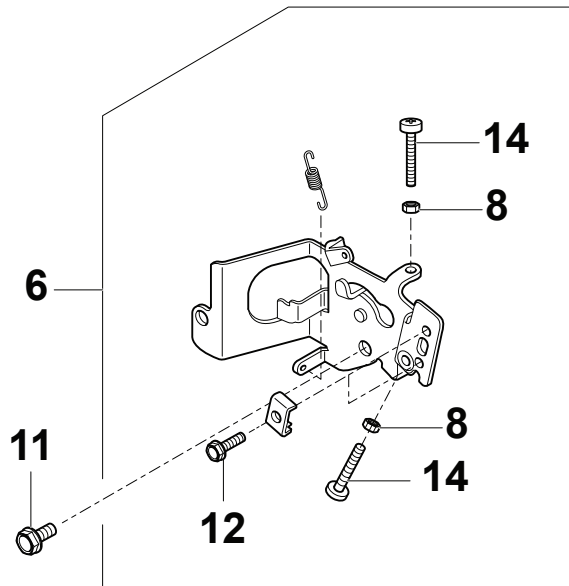

Utgåva Issue 3 - 2016		Control-Equipment			
Pos. Fig.	Antal Q.ty	Art nr Part No	Benämning	Description	Anmärkning Notes
1	1	118550991/0	Axel	Shaft	Kawasaki p/n 13107-7049
2	1	118550998/0	Plåt	Plate	Kawasaki p/n 13271-7038
3	1	118551032/0	Fjäder	Spring	Kawasaki p/n 39129-0725
4	1	118551050/0	Arm Kpl.	Arm Governor	Kawasaki p/n 49103-7017
5	1	118551017/0	Länk	Connection Link	Kawasaki p/n 16171-7025
6	1	118551051/0	Panel	Panel	Kawasaki p/n 49113-0715
7	1	118551084/0	Fjäder	Spring	Kawasaki p/n 92145-7057
8	2	112291000/0	Mutter	Nut	Kawasaki p/n 312AA0500
9	1	112292100/0	Mutter	Nut	Kawasaki p/n 312AA0600
10	1	112674700/0	Skruv	Screw	Kawasaki p/n 92153-7033
11	1	112735699/0	Skruv	Screw	Kawasaki p/n 92153-7043
12	2	112735654/0	Skruv	Screw	Kawasaki p/n 92153-7001
13	1	112521330/0	Bricka	Washer	Kawasaki p/n 411AA0600
14	1	112735657/0	Skruv	Screw	Kawasaki p/n 92172-0754