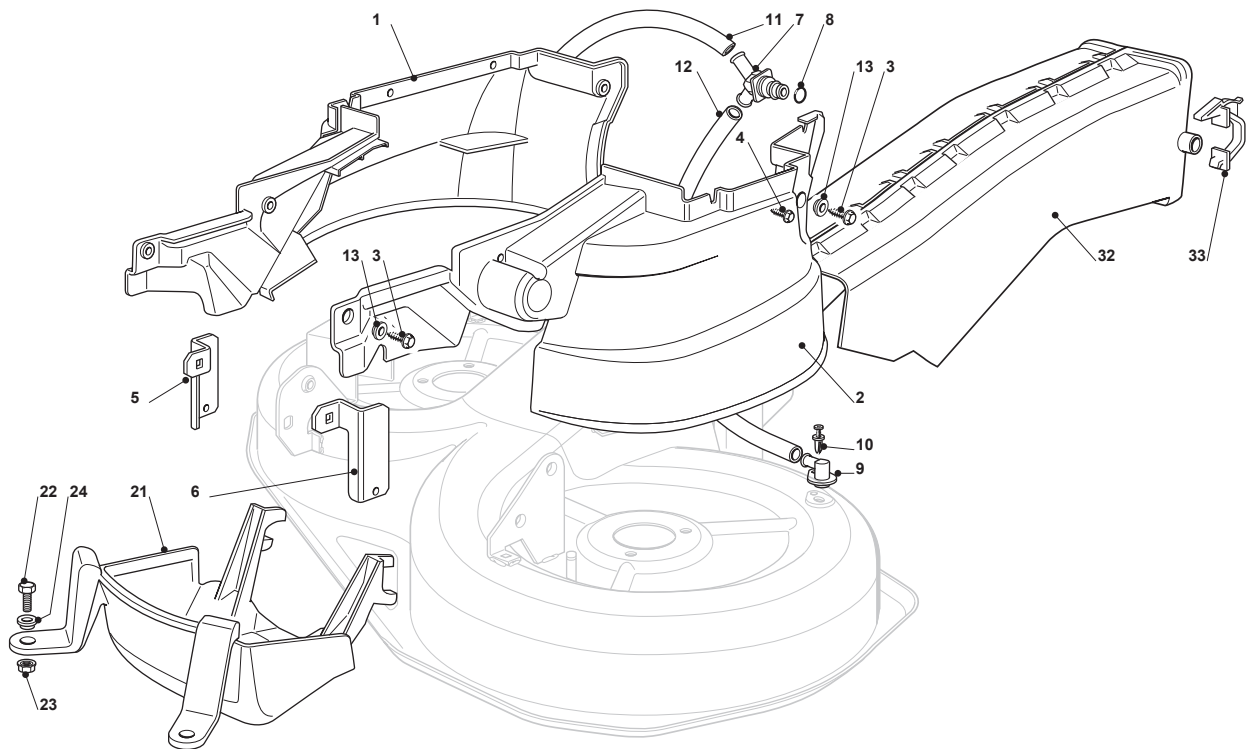

Utgåva Issue 3 - 2016		Skydd och transportband Guards And Conveyor			
Pos. Fig.	Antal Q.ty	Art nr Part No	Benämning	Description	Anmärkning Notes
1	1	325060121/1	Remskydd-hö	Right Belt Protection Carter	
2	1	325060122/0	Remskydd	Belt Protection	
3	6	112735120/0	Skruv	Screw	
4	4	112728535/0	Skruv	Screw	
5	1	325774381/0	Fäste	Bracket	
6	1	325774383/0	Fäste	Bracket	
7	1	325033066/0	Vattenslanganslutning	Water Hose Connection	
8	1	112000970/0	Lasring	Ring (Benzing)	
9	2	325033065/0	Vattenslanganslutning	Water Hose Connection	
10	2	112500030/0	Nit	Rivet	
11	1	325869069/0	Slang	Washing Tube	
12	1	325869068/0	Slang	Washing Tube	
13	6	325160039/0	Distans	Spacer	
21	1	325060127/0	Remskydd	Belt Protection, Left - Right	
22	2	112791400/0	Skruv	Screw	
23	2	112154510/0	Mutter	Nut	
24	2	325160039/0	Distans	Spacer	
32	1	382108008/0	Utkaströr	Conveyor	
33	2	325774373/0	Fäste	Clamp