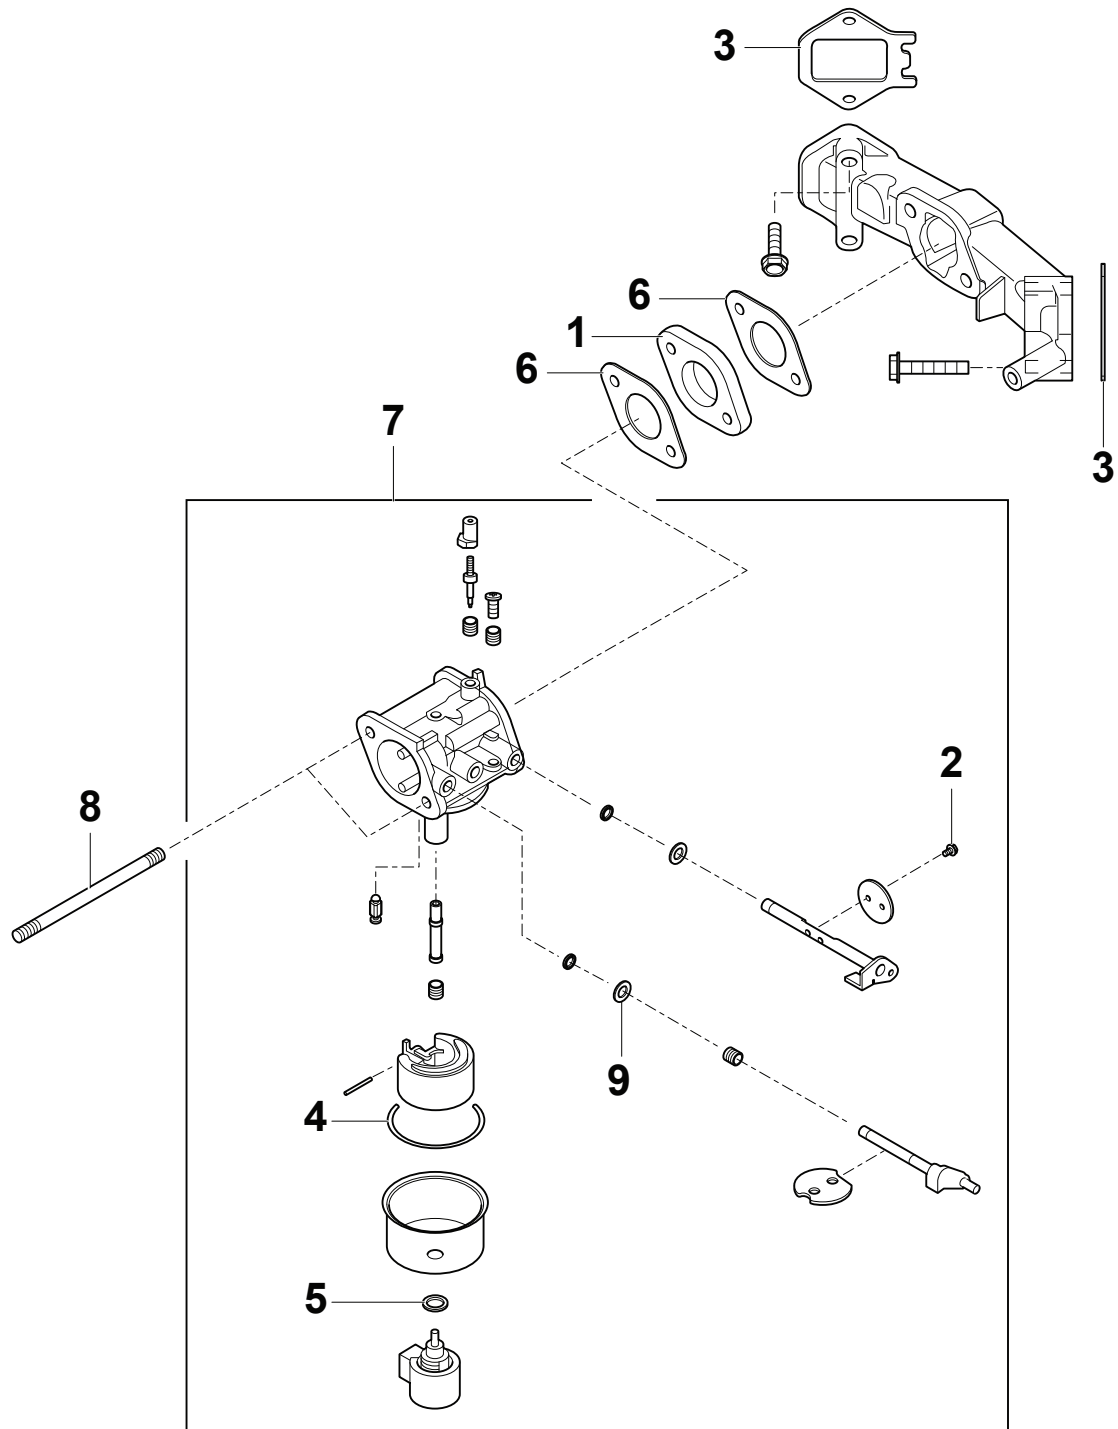

Utgåva Issue 3 - 2016		Förgasare	Carburetor		
Pos. Fig.	Antal Q.ty	Art nr Part No	Benämning	Description	Anmärkning Notes
1	1	118551011/0	Isolator	Insulator	Kawasaki p/n 16073-7007
2	2	118551066/0	Skruv	Screw	Kawasaki p/n 92009-2083
3	2	118550960/0	Packning	Gasket	Kawasaki p/n 11061-0877
4	1	118550961/0	Packning	Gasket	Kawasaki p/n 11061-7009
5	1	118550962/0	Packning	Gasket	Kawasaki p/n 11061-7010
6	2	118550970/0	Packning	Gasket	Kawasaki p/n 11061-7096
7	1	118551006/0	Förgasare	Carburetor	Kawasaki p/n 15004-0822
8	2	118551065/0	Stift	Pin	Kawasaki p/n 92004-2149
9	1	2312280	Bricka	Washer	Kawasaki p/n 92200-2061