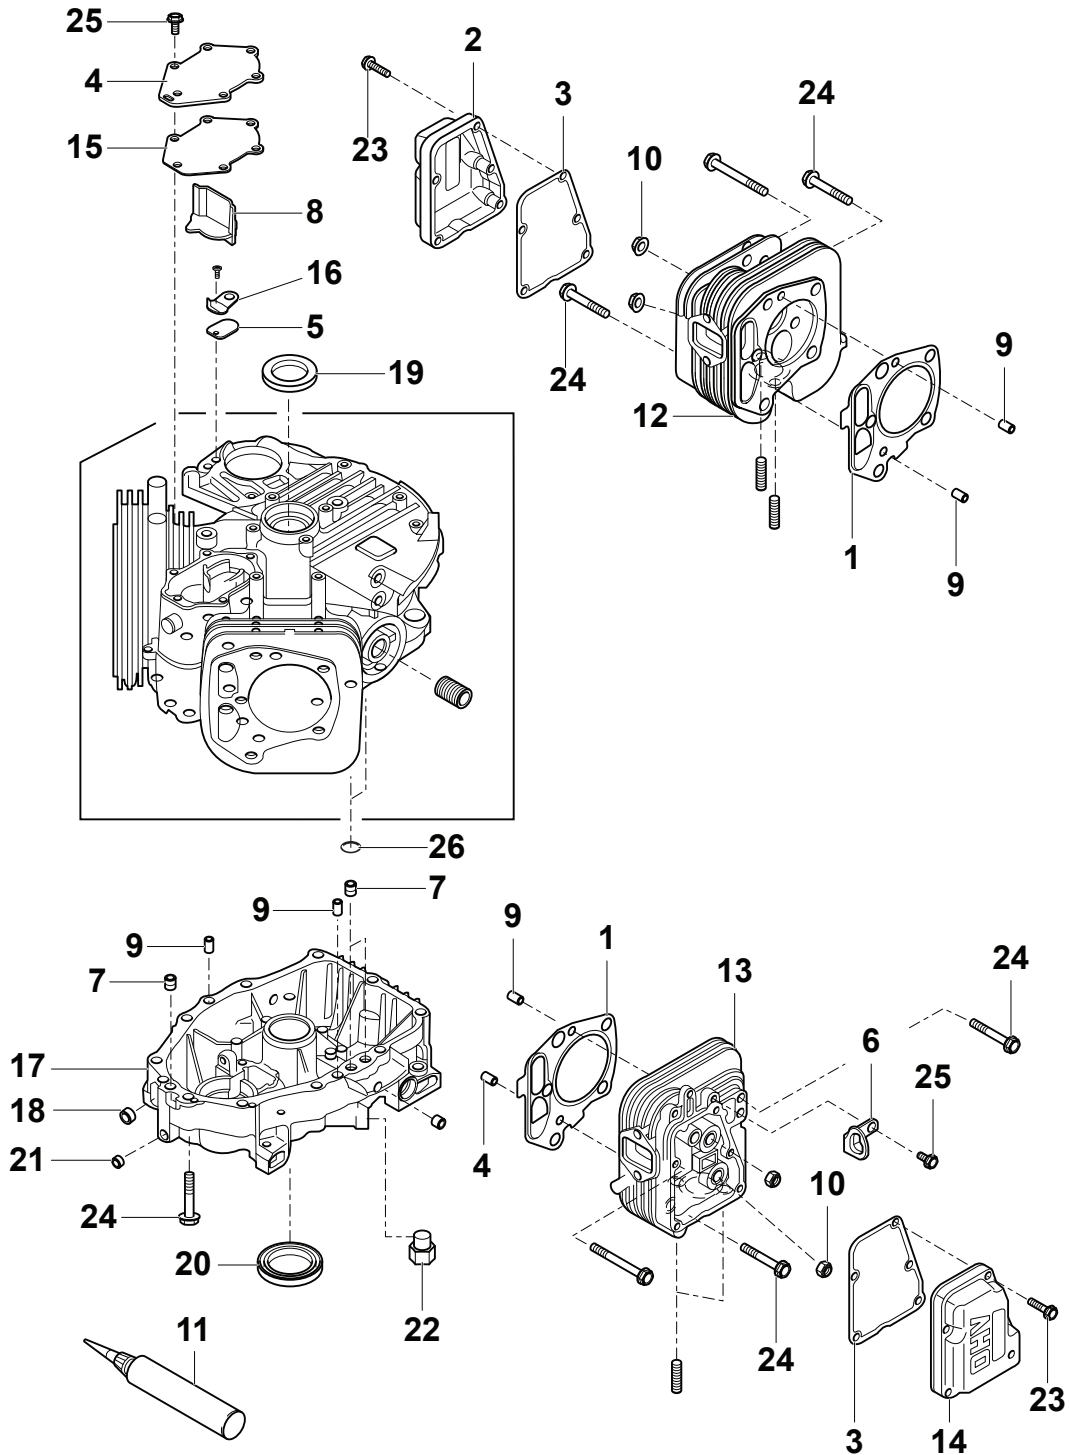

Utgåva Issue 3 - 2016		Cylinder/Vevhus		Cylinder/Crankcase	
Pos. Fig.	Antal Q.ty	Art nr Part No	Benämning	Description	Anmärkning Notes
1	2	118550948/0	Packning	Gasket	Kawasaki p/n 11004-7027
2	1	118550956/0	Handtagsstöd	Case	Kawasaki p/n 11022-0710
3	2	118550963/0	Packning	Gasket	Kawasaki p/n 11061-7083
4	1	118551005/0	Hus	Cover	Kawasaki p/n 14091-7064
5	1	118551013/0	Ventilationsventil	Breather valve	Kawasaki p/n 16126-7020
6	1	118551028/0	Bärögla	Hook	Kawasaki p/n 27012-0721
7	3	118551030/0	Rör	Pipe	Kawasaki p/n 32154-7019
8	1	118551031/0	Rör	Pipe	Kawasaki p/n 32155-7003
9	6	118551071/0	Stift	Pin	Kawasaki p/n 92043-1263
10	4	118551072/0	Tätningring	Oil Seal	Kawasaki p/n 92049-7001
11	1	118551080/0	Packning	Gasket	Kawasaki p/n 92104-7001
12	1	118550951/0	Cylinder	Cylinder	Kawasaki p/n 11008-7050
13	1	118550952/0	Cylinder	Cylinder	Kawasaki p/n 11008-7051
14	1	118550957/0	Handtagsstöd	Case	Kawasaki p/n 11022-7020
15	1	118550968/0	Packning	Gasket	Kawasaki p/n 11061-7094
16	1	118550999/0	Plåt	Plate	Kawasaki p/n 13272-1374
17	1	118551037/0	Vevhus	Crankcase	Kawasaki p/n 49015-0019
18	1	118551074/0	Tätningring	Oil Seal	Kawasaki p/n 92049-7019
19	1	118551073/0	Tätningring	Oil Seal	Kawasaki p/n 92049-7010
20	1	118551075/0	Tätningring	Oil Seal	Kawasaki p/n 92049-7028
21	1	118551077/0	Plugg	Plug	Kawasaki p/n 92066-0761
22	2	118551078/0	Plugg	Plug	Kawasaki p/n 92066-0762
23	10	112735405/0	Skruv	Screw	Kawasaki p/n 130AA0625
24	14	112691400/0	Skruv	Screw	Kawasaki p/n 92153-7054
25	7	112735699/0	Skruv	Screw	Kawasaki p/n 92153-7043
26	14	118551062/0	O-Ring	Or Ring	Kawasaki p/n 670B2011