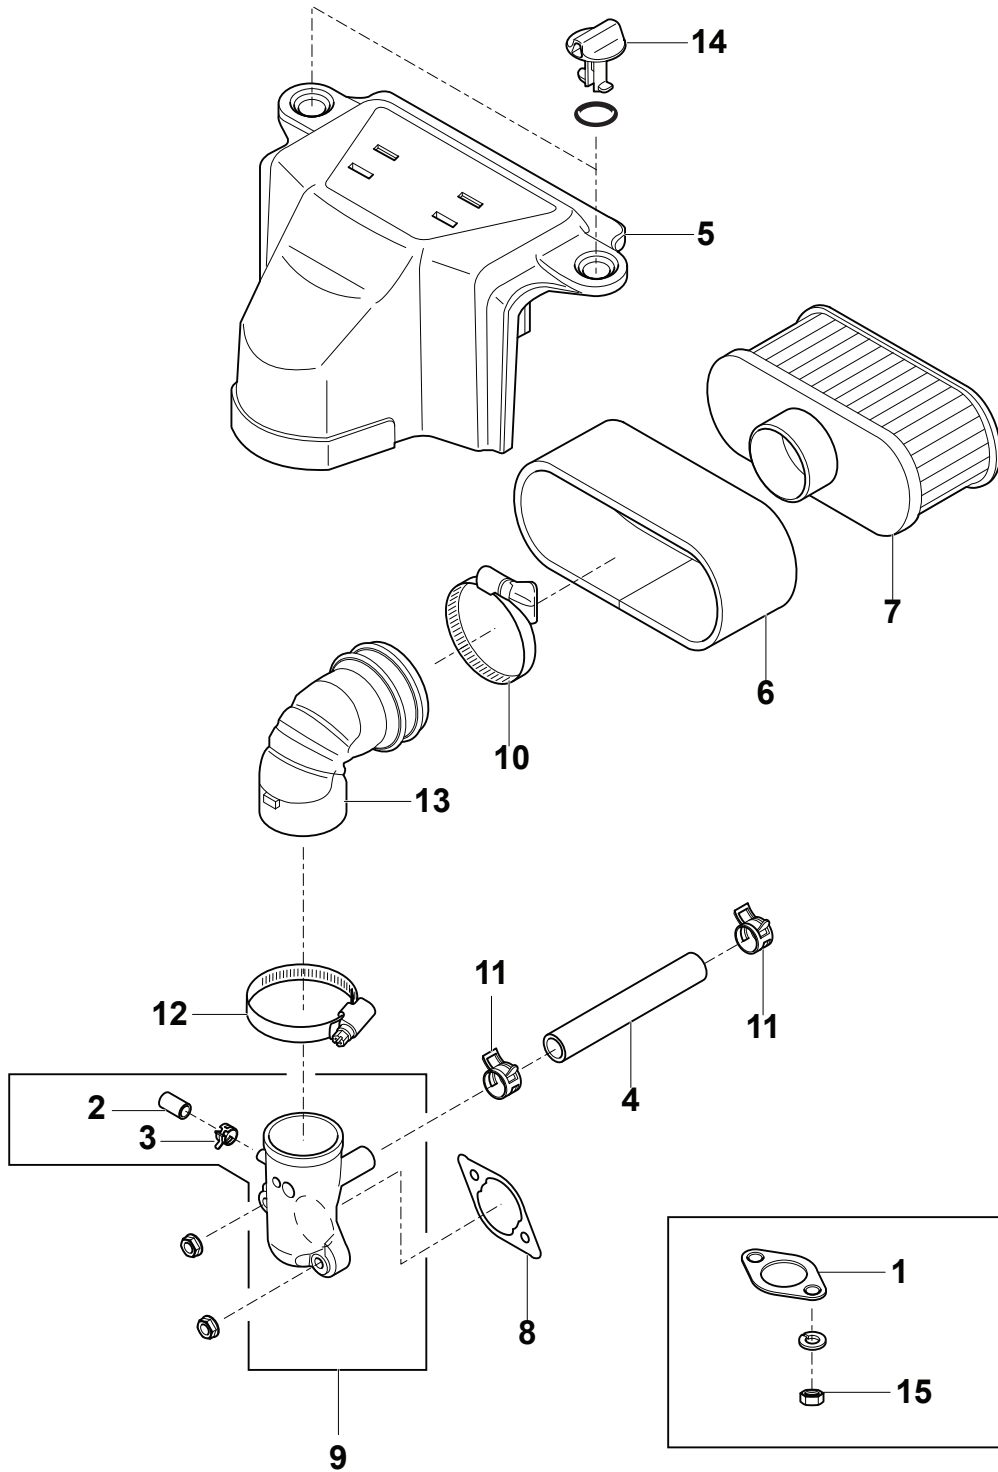

Utgåva Issue 3 - 2016		Luftfilter/Ljuddämpare Air Filter/Muffler			
Pos. Fig.	Antal Q.ty	Art nr Part No	Benämning	Description	Anmärkning Notes
1	2	118550959/0	Ljuddämparpackning	Muffler Gasket	Kawasaki p/n 11060-7016
2	1	118551076/0	Plugg	Plug	Kawasaki p/n 92066-0095
3	1	118551088/0	Fäste	Clamp	Kawasaki p/n 92170-2042
4	1	118551093/0	Rör	Tube	Kawasaki p/n 92192-7146
5	1	118550954/0	Luftfilterlock	Filter Cover	Kawasaki p/n 11011-0787
6	1	118550955/0	Luftfilter	Air Filter	Kawasaki p/n 11013-7046
7	1	118551100/0	Luftfilter	Air Filter	Kawasaki p/n 99999-0384
8	1	118550969/0	Packning	Gasket	Kawasaki p/n 11061-7095
9	1	118551010/0	Rör	Pipe	Kawasaki p/n 16060-0742
10	1	118551089/0	Fäste	Clamp	Kawasaki p/n 92173-1001
11	2	118551090/0	Fäste	Clamp	Kawasaki p/n 92173-7003
12	1	118551091/0	Fäste	Clamp	Kawasaki p/n 92173-7009
13	1	118551095/0	Rör	Tube	Kawasaki p/n 92192-7164
14	2	118551105/0	Knopp	Knob	Kawasaki p/n 92210-7038
15	4	112293200/0	Mutter	Nut	Kawasaki p/n 92210-7027
16	4	112583500/0	Lasbricka	Grower	Kawasaki p/n 461DA0800