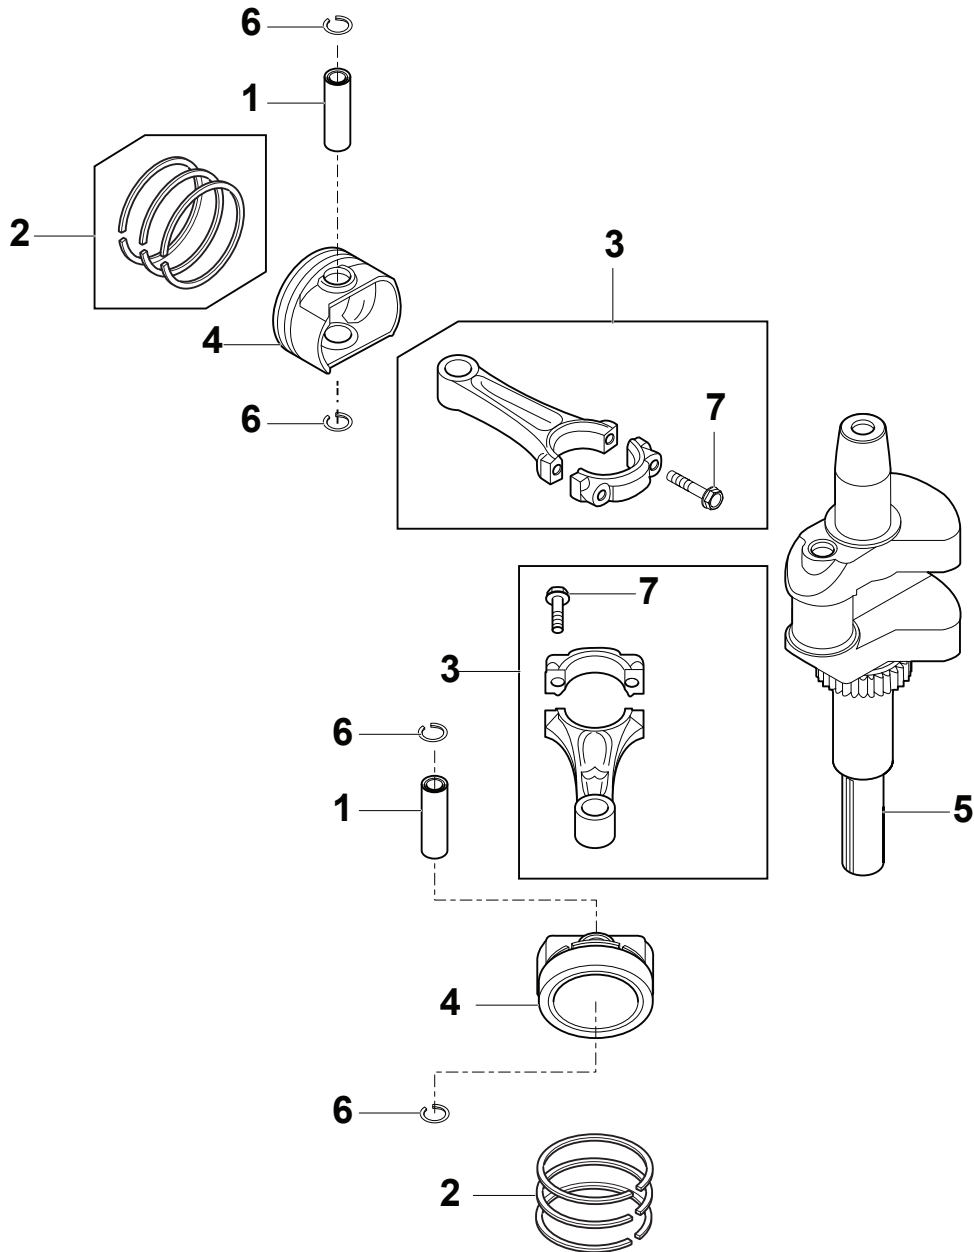

Utgåva Issue 3 - 2016		Kolv/Vevaxel-kpl		Piston/Crankshaft	
Pos. Fig.	Antal Q.ty	Art nr Part No	Benämning	Description	Anmärkning Notes
1	2	118550982/0	Kolvsprint	Piston Pin	Kawasaki p/n 13002-7001
2	2	118550984/0	Kolvring	Piston Ring	Kawasaki p/n 13008-7006
3	2	118550994/0	Stag	Rod	Kawasaki p/n 13251-7021
4	2	118550980/0	Kolv	Piston	Kawasaki p/n 13001-7031
5	1	118550985/0	Vevaxel	Crankshaft	Kawasaki p/n 13031-0731
6	4	118551068/0	Segersäkring	Snap Ring	Kawasaki p/n 92033-0725
7	4	112735410/0	Skruv	Screw	Kawasaki p/n 92151-7017