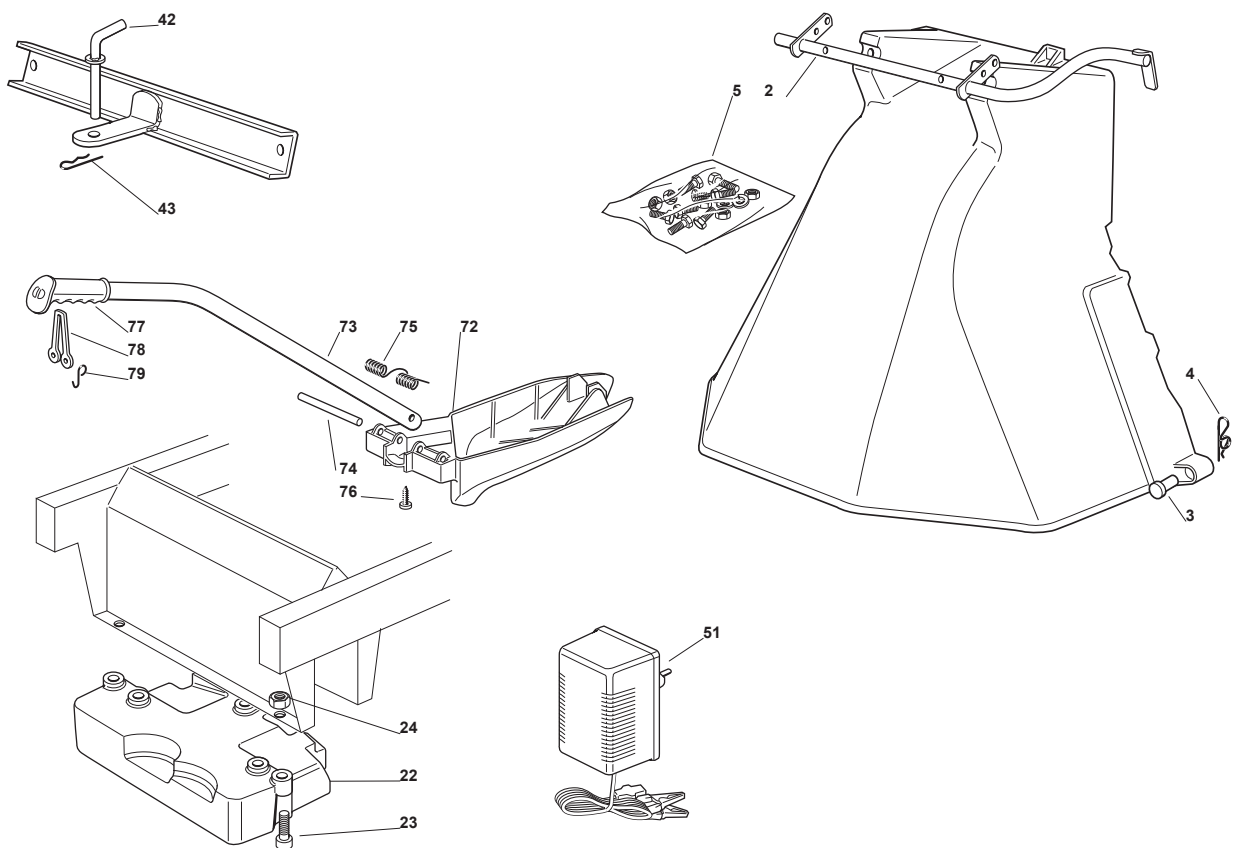

Utgåva Issue 3 - 2016		Tillbehör på begäran Optionals On Request			
Pos. Fig.	Antal Q.ty	Art nr Part No	Benämning	Description	Anmärkning Notes
2	1	382869035/0	Stenskydd Slang kpl	Stone Guard Tube	
3	2	125510022/0	Stift	Pin	
4	2	124487998/0	Fjäder Clip	Cotter Pin	
5	1	382180062/0	Skruvsats	Outfit, Screws	
22	1	125519997/1	Vikt Tc	Front Weight Tc	
23	3	112760520/0	Skruv	Screw	
24	3	112155000/0	Mutter	Nut	
42	1	125510021/1	Stift	Hitch Pin	
43	1	124487999/0	Clip	Spring Pin	
72	1	325140093/0	Deflektor	Deflector	
73	1	325394007/0	Handtagsrör	Handle	
74	1	125510077/0	Stift	Pin	
75	1	125430245/0	Fjäder	Spring	
76	1	112735410/0	Skruv	Screw	
77	1	325280000/1	Handtag	Handgrip	
78	1	125840011/1	Spännstang	Tie Rod	
79	2	125253004/0	Krok	Mulch.Kit Fixing Hook