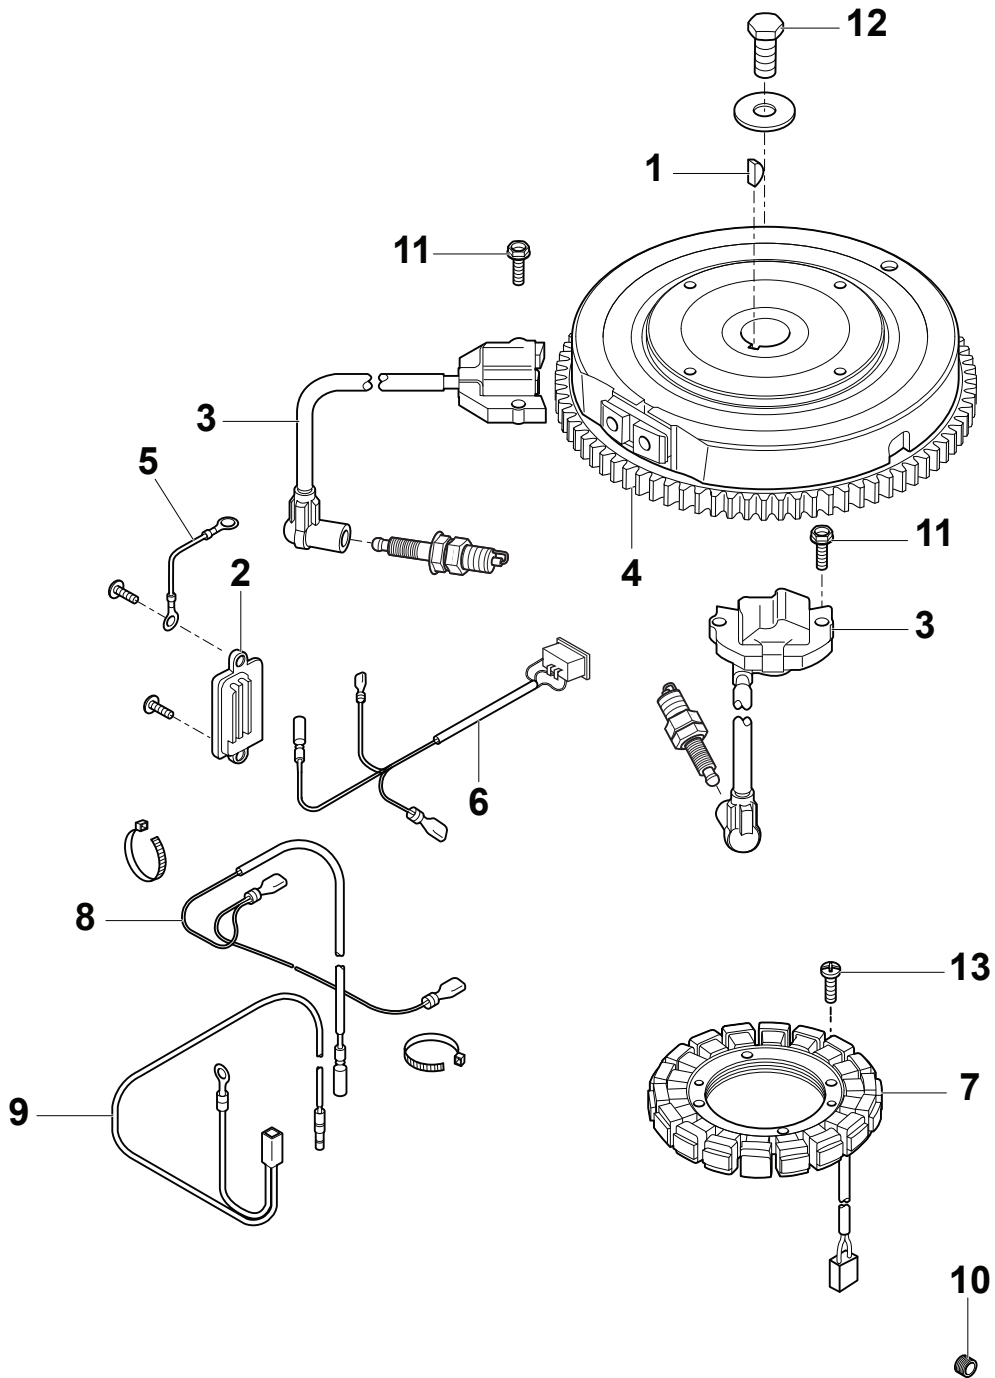

Utgåva Issue 3 - 2016		Electric-utrustning Electric-Equipment			
Pos. Fig.	Antal Q.ty	Art nr Part No	Benämning	Description	Anmärkning Notes
1	1	118551054/0	Svänghjulkil	Flywheel Key	Kawasaki p/n 510A5100
2	1	118551018/0	Regulator	Regulator	Kawasaki p/n 21066-7017
3	2	118551020/0	Tändspole	Ignition Coil	Kawasaki p/n 21171-0711
4	1	118551021/0	Svänghjul kpl	Flywheel Ass.Y	Kawasaki p/n 21193-7038
5	1	118551024/0	Kabalfäste	Fairlead	Kawasaki p/n 26011-7025
6	1	118551104/0	Sele	Harness	Kawasaki p/n 26031-1624
7	1	118551057/0	Charging Coil	Charging Coil	Kawasaki p/n 59031-7017
8	1	118551025/0	Sele	Harness	Kawasaki p/n 26031-7040
9	1	118551027/0	Sele	Harness	Kawasaki p/n 26031-7047
10	1	118551078/0	Plugg	Plug	Kawasaki p/n 92066-0762
11	4	112735592/0	Skruv	Screw	Kawasaki p/n 130AA0620
12	1	112692600/0	Skruv	Screw	Kawasaki p/n 92154-7003
13	4	112727795/0	Skruv	Screw	Kawasaki p/n 92172-7018